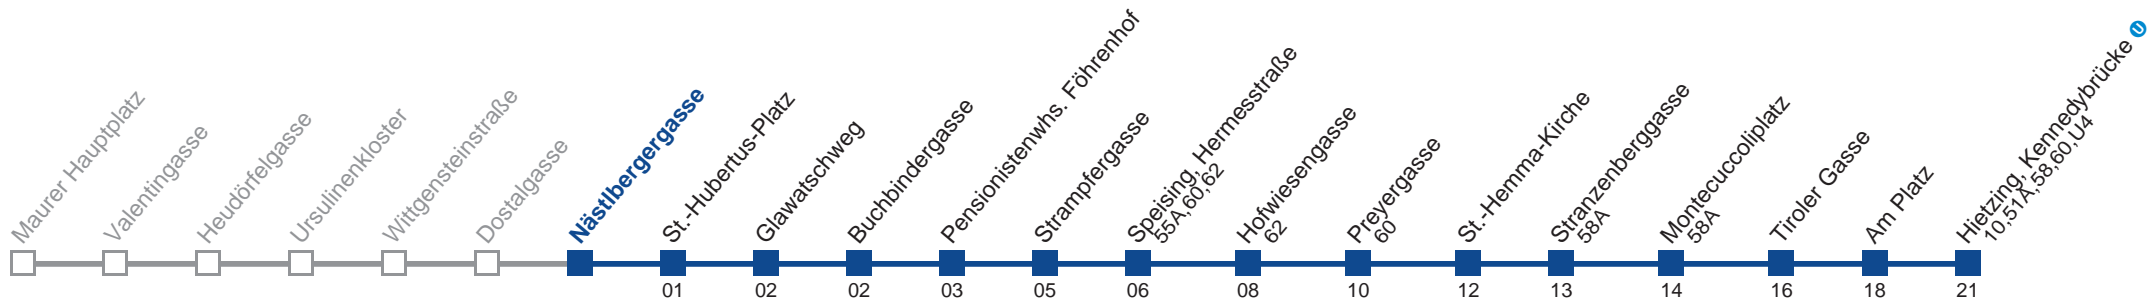

56B Hietzing, Kennedybrücke U

Montag-Freitag (Schule)

4	52
5	22 43
6	04 19 35 44 53
7	02 11 21 31 37 42 47 53
8	01 11 21 31 41 51
9	01 10 23 37 52
10	07 22 37 52
11	07 22 37 52
12	07 17 27 37 47 57
13	07 17 27 37 47 57
14	07 17 27 37 48 59
15	10 20 31 41 51
16	01 11 21 31 41 51
17	01 11 21 31 41 51
18	01 11 21 31 41 51
19	01 11 26 41 56
20	09 24 43
21	10 40
22	10 40
23	10 40
0	10 43

Montag-Freitag (Ferien)

4	52
5	22 43
6	04 22 41 51
7	01 11 21 31 41 51
8	01 11 21 31 41 51
9	01 10 23 37 52
10	07 22 37 52
11	07 22 37 52
12	07 22 37 52
13	07 22 37 52
14	07 22 37 52
15	07 20 31 41 51
16	01 11 21 31 41 51
17	01 11 21 31 41 51
18	01 11 21 31 41 51
19	01 11 26 41 56
20	09 24 43
21	10 40
22	10 40
23	10 40
0	10 43

Samstag

4	59
5	40
6	10 40
7	11 43
8	06 26 46
9	06 26 46
10	06 26 46
11	06 26 46
12	06 26 46
13	06 26 46
14	06 26 46
15	06 26 46
16	06 26 46
17	06 26 46
18	06 26 46
19	05 24 43
20	03 23 43
21	10 40
22	10 40
23	10 40
0	10 43

Sonn- und Feiertag

4	59
5	44
6	29
7	10 40
8	10 40
9	11 43
10	06 26 46
11	06 26 46
12	06 26 46
13	06 26 46
14	06 26 46
15	06 26 46
16	06 26 46
17	06 26 46
18	06 26 46
19	05 24 43
20	03 23 43
21	10 40
22	10 40
23	10 40
0	10 43

Am 24. und 31.12. Verkehr wie samstags

Holen Sie sich die aktuellen Abfahrtszeiten auf Ihr Handy!
m.qando.at/qr/00952