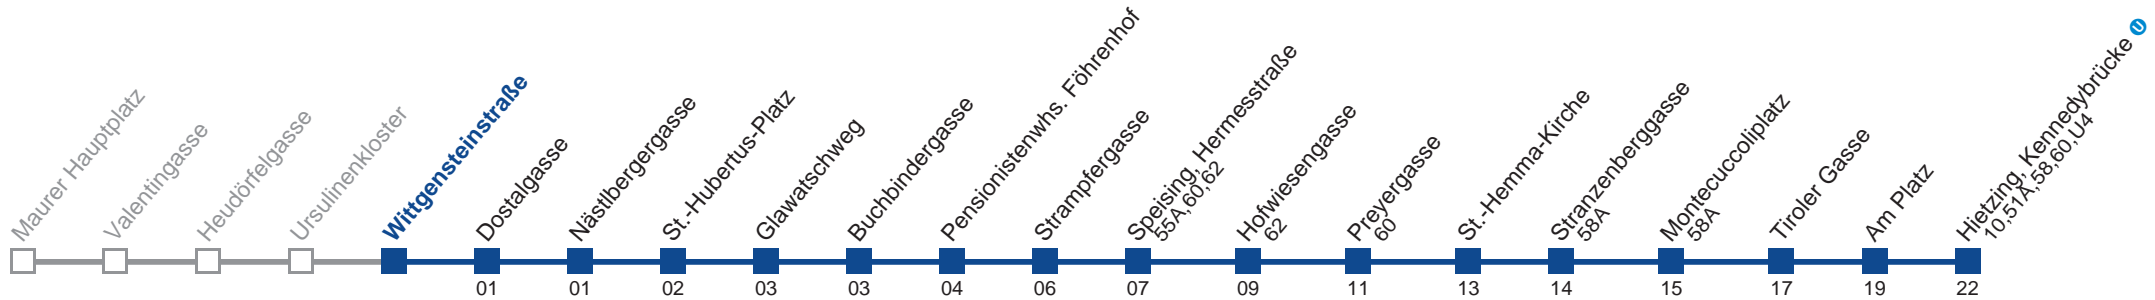

56B Hietzing, Kennedybrücke U

Montag-Freitag (Schule)

4	51
5	21 42
6	02 17 33 42 51
7	00 09 19 29 35 40 45 51 59
8	09 19 29 39 49 59
9	08 21 35 50
10	05 20 35 50
11	05 20 35 50
12	05 15 25 35 45 55
13	05 15 25 35 45 55
14	05 15 25 35 46 57
15	08 18 29 39 49 59
16	09 19 29 39 49 59
17	09 19 29 39 49 59
18	09 19 29 39 49 59
19	09 24 39 54
20	08 23 42
21	09 39
22	09 39
23	09 39
0	09 42

Montag-Freitag (Ferien)

4	51
5	21 42
6	02 20 39 49 59
7	09 19 29 39 49 59
8	09 19 29 39 49 59
9	08 21 35 50
10	05 20 35 50
11	05 20 35 50
12	05 20 35 50
13	05 20 35 50
14	05 20 35 50
15	05 18 29 39 49 59
16	09 19 29 39 49 59
17	09 19 29 39 49 59
18	09 19 29 39 49 59
19	09 24 39 54
20	08 23 42
21	09 39
22	09 39
23	09 39
0	09 42

Samstag

4	58
5	39
6	09 39
7	09 41
8	04 24 44
9	04 24 44
10	04 24 44
11	04 24 44
12	04 24 44
13	04 24 44
14	04 24 44
15	04 24 44
16	04 24 44
17	04 24 44
18	04 24 44
19	04 23 42
20	02 22 42
21	09 39
22	09 39
23	09 39
0	09 42

Sonn- und Feiertag

4	58
5	43
6	28
7	09 39
8	09 39
9	09 41
10	04 24 44
11	04 24 44
12	04 24 44
13	04 24 44
14	04 24 44
15	04 24 44
16	04 24 44
17	04 24 44
18	04 24 44
19	04 23 42
20	02 22 42
21	09 39
22	09 39
23	09 39
0	09 42

Am 24. und 31.12. Verkehr wie samstags

Holen Sie sich die aktuellen Abfahrtszeiten auf Ihr Handy!

m.qando.at/qr/01498