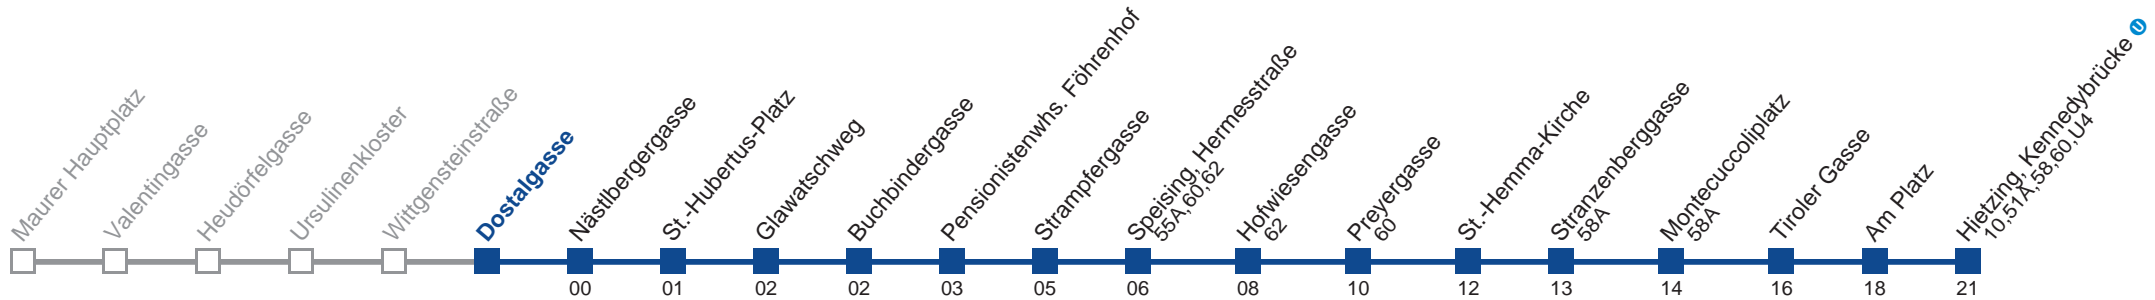

56B Hietzing, Kennedybrücke U

Montag-Freitag (Schule)

4	52
5	22 43
6	03 18 34 43 52
7	01 10 20 30 36 41 46 52
8	00 10 20 30 40 50
9	00 09 22 36 51
10	06 21 36 51
11	06 21 36 51
12	06 16 26 36 46 56
13	06 16 26 36 46 56
14	06 16 26 36 47 58
15	09 19 30 40 50
16	00 10 20 30 40 50
17	00 10 20 30 40 50
18	00 10 20 30 40 50
19	00 10 25 40 55
20	08 24 43
21	10 40
22	10 40
23	10 40
0	10 43

Montag-Freitag (Ferien)

4	52
5	22 43
6	03 21 40 50
7	00 10 20 30 40 50
8	00 10 20 30 40 50
9	00 09 22 36 51
10	06 21 36 51
11	06 21 36 51
12	06 21 36 51
13	06 21 36 51
14	06 21 36 51
15	06 19 30 40 50
16	00 10 20 30 40 50
17	00 10 20 30 40 50
18	00 10 20 30 40 50
19	00 10 25 40 55
20	08 24 43
21	10 40
22	10 40
23	10 40
0	10 43

Samstag

4	59
5	40
6	10 40
7	10 42
8	05 25 45
9	05 25 45
10	05 25 45
11	05 25 45
12	05 25 45
13	05 25 45
14	05 25 45
15	05 25 45
16	05 25 45
17	05 25 45
18	05 25 45
19	05 23 43
20	03 23 43
21	10 40
22	10 40
23	10 40
0	10 43

Sonn- und Feiertag

4	59
5	44
6	29
7	10 40
8	10 40
9	10 42
10	05 25 45
11	05 25 45
12	05 25 45
13	05 25 45
14	05 25 45
15	05 25 45
16	05 25 45
17	05 25 45
18	05 25 45
19	05 23 43
20	03 23 43
21	10 40
22	10 40
23	10 40
0	10 43

Am 24. und 31.12. Verkehr wie samstags

Holen Sie sich die aktuellen Abfahrtszeiten auf Ihr Handy!
m.qando.at/qr/00242