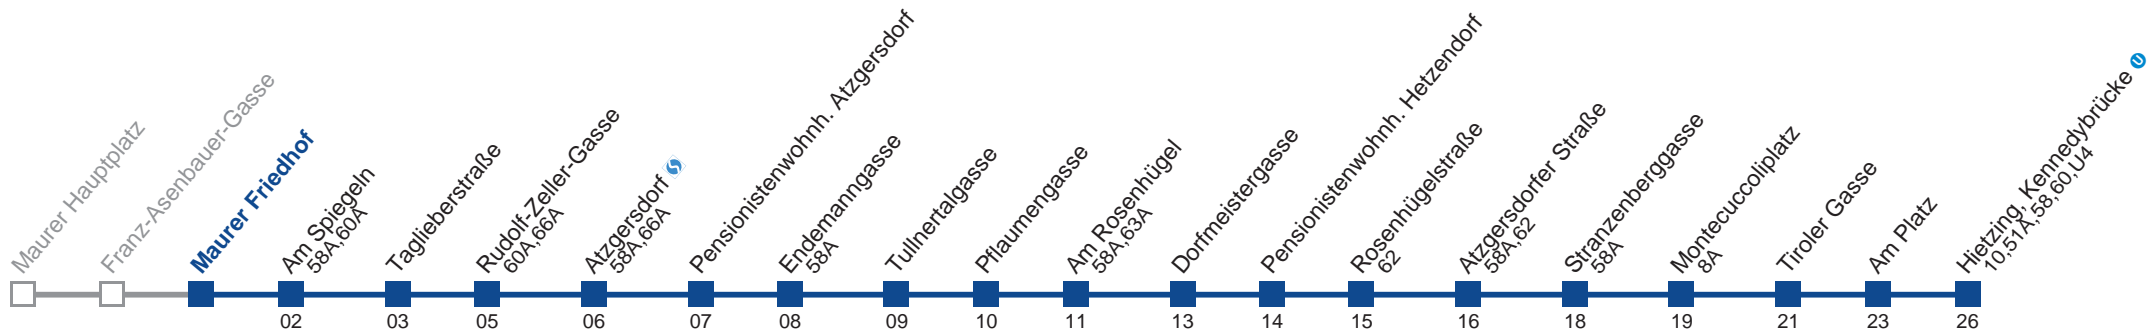

56A Hietzing, Kennedybrücke U

Montag-Freitag (Schule)

5	07 31 51
6	08 23 34 43 52
7	01 11 21 31 41 51
8	01 11 21 31 41 51
9	01 12 26 41 56
10	11 26 41 56
11	11 26 41 56
12	08 18 28 38 48 58
13	08 18 28 38 48 58
14	08 18 28 38 48 58
15	11 21 31 41 51
16	01 11 21 31 41 51
17	01 11 21 31 41 51
18	01 11 21 31 41 51
19	01 14 29 44 59
20	14 31 55
21	25 55
22	25 55
23	25 55
0	25 53

Montag-Freitag (Ferien)

5	07 31 51
6	11 29 41 51
7	01 11 21 31 41 51
8	01 11 21 31 41 51
9	01 12 26 41 56
10	11 26 41 56
11	11 26 41 56
12	11 26 41 56
13	11 26 41 56
14	11 26 41 56
15	11 21 31 41 51
16	01 11 21 31 41 51
17	01 11 21 31 41 51
18	01 11 21 31 41 51
19	01 14 29 44 59
20	14 31 55
21	25 55
22	25 55
23	25 55
0	25 53

Samstag

5	24 55
6	25 55
7	28 54
8	14 34 54
9	14 34 54
10	14 34 54
11	14 34 54
12	14 34 54
13	14 34 54
14	14 34 54
15	14 34 54
16	14 34 54
17	14 34 54
18	14 34 54
19	14 32 51
20	11 31 55
21	25 55
22	25 55
23	25 55
0	25 53

Sonn- und Feiertag

5	24
6	09 54
7	25 55
8	25 55
9	28 54
10	14 34 54
11	14 34 54
12	14 34 54
13	14 34 54
14	14 34 54
15	14 34 54
16	14 34 54
17	14 34 54
18	14 34 54
19	13 31 51
20	11 31 55
21	25 55
22	25 55
23	25 55
0	25 53

Am 24. und 31.12. Verkehr wie samstags ☐ bis Atzgersdorf

Holen Sie sich die
aktuellen Abfahrtszeiten
auf Ihr Handy!

m.qando.at/qr/00853