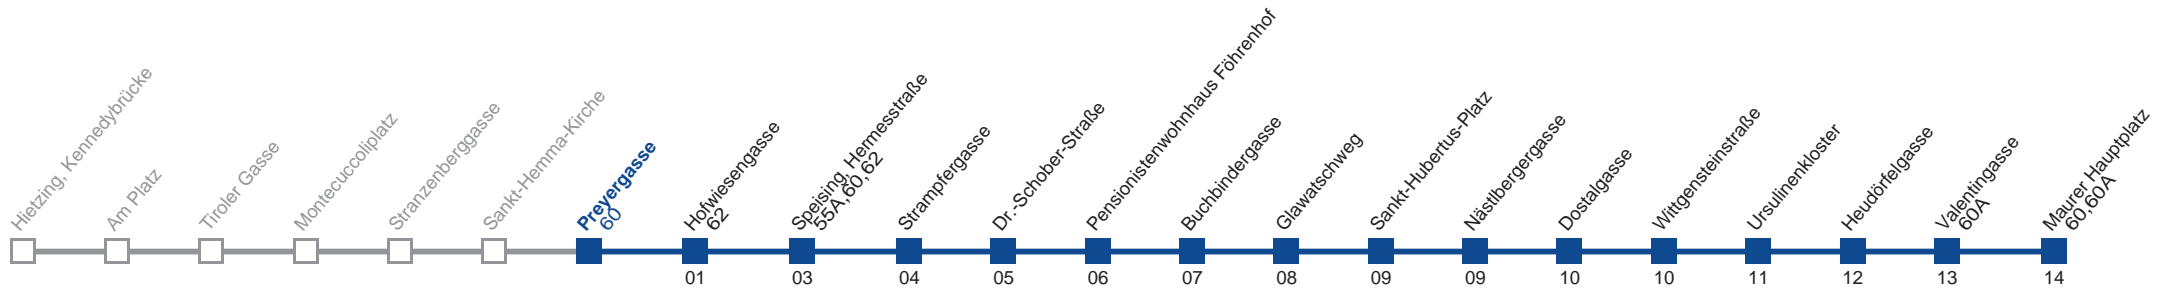

56A Maurer Hauptplatz

Montag-Freitag (Schule)

4	50
5	14 34 49
6	01 12 21 30 39 49 59
7	09 19 29 39 49 59
8	09 19 29 39 52
9	07 22 37 52
10	07 22 37 52
11	07 22 37 49 59
12	09 19 29 39 49 59
13	09 19 29 39 49 59
14	09 19 29 39 49 59
15	09 19 29 39 49 59
16	09 19 29 39 49 59
17	09 19 29 39 49 59
18	09 19 29 39 52
19	07 22 37 55
20	14 38
21	08 38
22	08 38
23	08 38
0	08 36

Montag-Freitag (Ferien)

4	50
5	14 34 51
6	07 19 29 39 49 59
7	09 19 29 39 49 59
8	09 19 29 39 52
9	07 22 37 52
10	07 22 37 52
11	07 22 37 52
12	07 22 37 52
13	07 22 37 52
14	07 22 37 49 59
15	09 19 29 39 49 59
16	09 19 29 39 49 59
17	09 19 29 39 49 59
18	09 19 29 39 52
19	07 22 37 55
20	14 38
21	08 38
22	08 38
23	08 38
0	08 36

Samstag

4	
5	06 38
6	08 38
7	09 35 55
8	15 35 55
9	15 35 55
10	15 35 55
11	15 35 55
12	15 35 55
13	15 35 55
14	15 35 55
15	15 35 55
16	15 35 55
17	15 35 55
18	15 35 55
19	14 34 54
20	14 38
21	08 38
22	08 38
23	08 38
0	08 36

Sonn- und Feiertag

4	
5	06 51
6	36
7	08 38
8	08 38
9	09 35 55
10	15 35 55
11	15 35 55
12	15 35 55
13	15 35 55
14	15 35 55
15	15 35 55
16	15 35 55
17	15 35 55
18	15 35 55
19	14 34 54
20	14 38
21	08 38
22	08 38
23	08 38
0	08 36

Ab Maurer Hauptplatz über Speising bis Hietzing U, Kennedybrücke
Am 24. und 31.12. Verkehr wie samstags

Holen Sie sich die
aktuellen Abfahrtszeiten
auf Ihr Handy!
m.qando.at/qr/01283