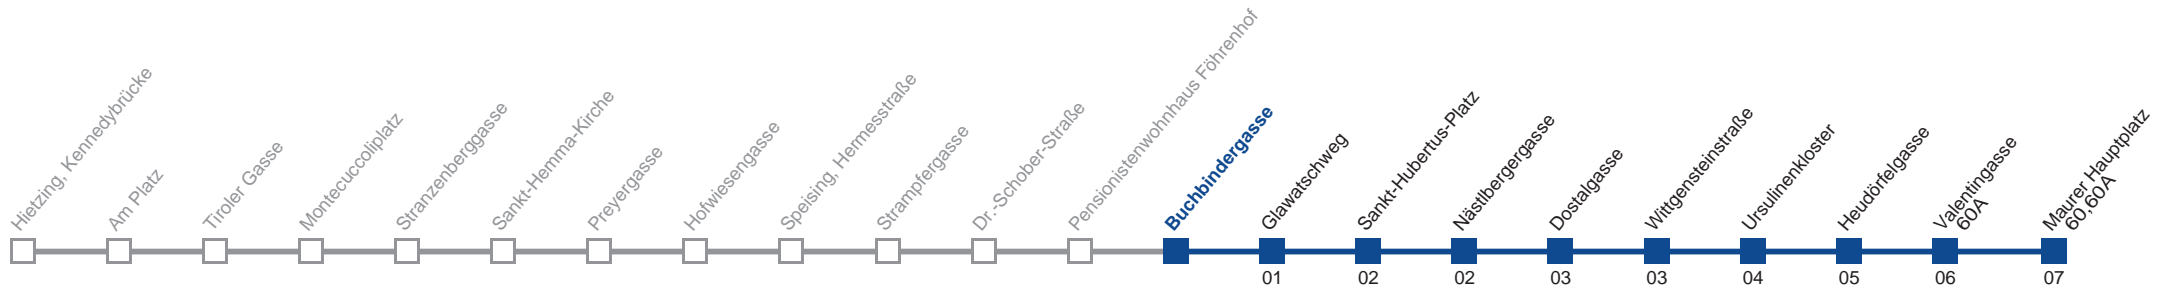

56A Maurer Hauptplatz

Montag-Freitag (Schule)

4	57
5	21 41 56
6	10 21 30 39 48 58
7	08 18 28 38 48 58
8	08 18 28 38 48
9	01 16 31 46
10	01 16 31 46
11	01 16 31 46 58
12	08 18 28 38 48 58
13	08 18 28 38 48 58
14	08 18 28 38 48 58
15	08 18 28 38 48 58
16	08 18 28 38 48 58
17	08 18 28 38 48 58
18	08 18 28 38 48
19	01 16 31 46
20	04 21 45
21	15 45
22	15 45
23	15 45
0	15 43

Montag-Freitag (Ferien)

4	57
5	21 41 58
6	16 28 38 48 58
7	08 18 28 38 48 58
8	08 18 28 38 48
9	01 16 31 46
10	01 16 31 46
11	01 16 31 46
12	01 16 31 46
13	01 16 31 46
14	01 16 31 46 58
15	08 18 28 38 48 58
16	08 18 28 38 48 58
17	08 18 28 38 48 58
18	08 18 28 38 48
19	01 16 31 46
20	04 21 45
21	15 45
22	15 45
23	15 45
0	15 43

Samstag

4	
5	13 45
6	15 45
7	18 44
8	04 24 44
9	04 24 44
10	04 24 44
11	04 24 44
12	04 24 44
13	04 24 44
14	04 24 44
15	04 24 44
16	04 24 44
17	04 24 44
18	04 24 44
19	03 21 41
20	01 21 45
21	15 45
22	15 45
23	15 45
0	15 43

Sonn- und Feiertag

4	
5	13 58
6	43
7	15 45
8	15 45
9	18 44
10	04 24 44
11	04 24 44
12	04 24 44
13	04 24 44
14	04 24 44
15	04 24 44
16	04 24 44
17	04 24 44
18	04 24 44
19	03 21 41
20	01 21 45
21	15 45
22	15 45
23	15 45
0	15 43

Ab Maurer Hauptplatz über Speising bis Hietzing U, Kennedybrücke
Am 24. und 31.12. Verkehr wie samstags

Holen Sie sich die
aktuellen Abfahrtszeiten
auf Ihr Handy!
m.qando.at/qr/00181