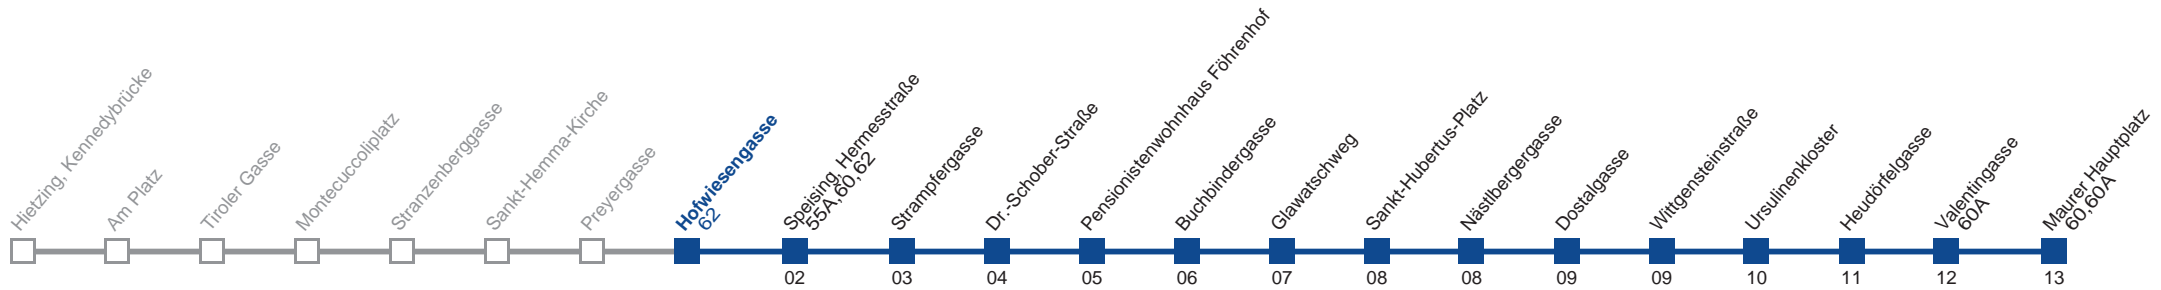

56A Maurer Hauptplatz

Montag-Freitag (Schule)

4	51
5	15 35 50
6	03 14 23 32 41 51
7	01 11 21 31 41 51
8	01 11 21 31 41 54
9	09 24 39 54
10	09 24 39 54
11	09 24 39 51
12	01 11 21 31 41 51
13	01 11 21 31 41 51
14	01 11 21 31 41 51
15	01 11 21 31 41 51
16	01 11 21 31 41 51
17	01 11 21 31 41 51
18	01 11 21 31 41 54
19	09 24 39 57
20	15 39
21	09 39
22	09 39
23	09 39
0	09 37

Montag-Freitag (Ferien)

4	51
5	15 35 52
6	09 21 31 41 51
7	01 11 21 31 41 51
8	01 11 21 31 41 54
9	09 24 39 54
10	09 24 39 54
11	09 24 39 54
12	09 24 39 54
13	09 24 39 54
14	09 24 39 51
15	01 11 21 31 41 51
16	01 11 21 31 41 51
17	01 11 21 31 41 51
18	01 11 21 31 41 54
19	09 24 39 57
20	15 39
21	09 39
22	09 39
23	09 39
0	09 37

Samstag

4	
5	07 39
6	09 39
7	11 37 57
8	17 37 57
9	17 37 57
10	17 37 57
11	17 37 57
12	17 37 57
13	17 37 57
14	17 37 57
15	17 37 57
16	17 37 57
17	17 37 57
18	17 37 57
19	15 35 55
20	15 39
21	09 39
22	09 39
23	09 39
0	09 37

Sonn- und Feiertag

4	
5	07 52
6	37
7	09 39
8	09 39
9	11 37 57
10	17 37 57
11	17 37 57
12	17 37 57
13	17 37 57
14	17 37 57
15	17 37 57
16	17 37 57
17	17 37 57
18	17 37 57
19	15 35 55
20	15 39
21	09 39
22	09 39
23	09 39
0	09 37

Ab Maurer Hauptplatz über Speising bis Hietzing U, Kennedybrücke
Am 24. und 31.12. Verkehr wie samstags

Holen Sie sich die
aktuellen Abfahrtszeiten
auf Ihr Handy!
m.qando.at/qr/00539