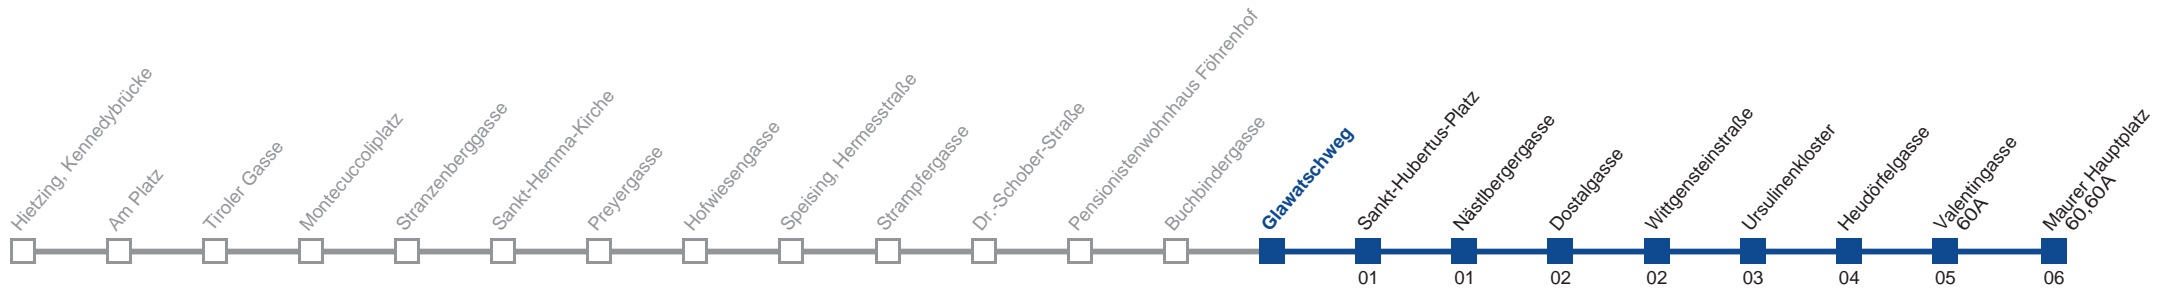

56A Maurer Hauptplatz

Montag-Freitag (Schule)

4	58
5	22 42 57
6	11 22 31 40 49 59
7	09 19 29 39 49 59
8	09 19 29 39 49
9	02 17 32 47
10	02 17 32 47
11	02 17 32 47 59
12	09 19 29 39 49 59
13	09 19 29 39 49 59
14	09 19 29 39 49 59
15	09 19 29 39 49 59
16	09 19 29 39 49 59
17	09 19 29 39 49 59
18	09 19 29 39 49
19	02 17 32 47
20	05 22 46
21	16 46
22	16 46
23	16 46
0	16 44

Montag-Freitag (Ferien)

4	58
5	22 42 59
6	17 29 39 49 59
7	09 19 29 39 49 59
8	09 19 29 39 49
9	02 17 32 47
10	02 17 32 47
11	02 17 32 47
12	02 17 32 47
13	02 17 32 47
14	02 17 32 47 59
15	09 19 29 39 49 59
16	09 19 29 39 49 59
17	09 19 29 39 49 59
18	09 19 29 39 49
19	02 17 32 47
20	05 22 46
21	16 46
22	16 46
23	16 46
0	16 44

Samstag

4	
5	14 46
6	16 46
7	19 45
8	05 25 45
9	05 25 45
10	05 25 45
11	05 25 45
12	05 25 45
13	05 25 45
14	05 25 45
15	05 25 45
16	05 25 45
17	05 25 45
18	05 25 45
19	04 22 42
20	02 22 46
21	16 46
22	16 46
23	16 46
0	16 44

Sonn- und Feiertag

4	
5	14 59
6	44
7	16 46
8	16 46
9	19 45
10	05 25 45
11	05 25 45
12	05 25 45
13	05 25 45
14	05 25 45
15	05 25 45
16	05 25 45
17	05 25 45
18	05 25 45
19	04 22 42
20	02 22 46
21	16 46
22	16 46
23	16 46
0	16 44

Ab Maurer Hauptplatz über Speising bis Hietzing U, Kennedybrücke
Am 24. und 31.12. Verkehr wie samstags

Holen Sie sich die
aktuellen Abfahrtszeiten
auf Ihr Handy!
m.qando.at/qr/00406