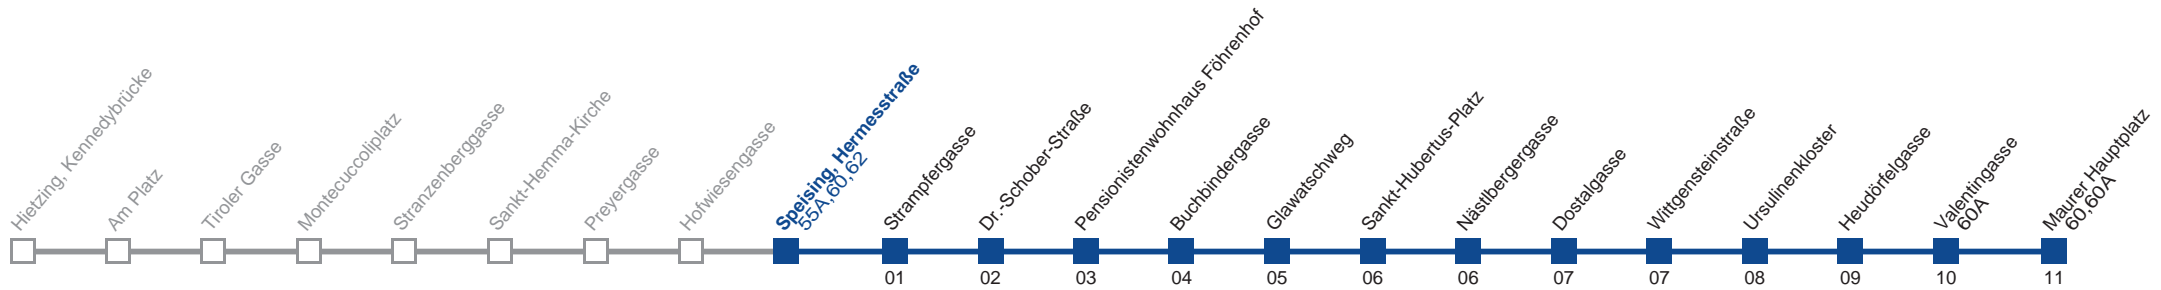

56A Maurer Hauptplatz

Montag-Freitag (Schule)

4	53
5	17 37 52
6	05 16 25 34 43 53
7	03 13 23 33 43 53
8	03 13 23 33 43 56
9	11 26 41 56
10	11 26 41 56
11	11 26 41 53
12	03 13 23 33 43 53
13	03 13 23 33 43 53
14	03 13 23 33 43 53
15	03 13 23 33 43 53
16	03 13 23 33 43 53
17	03 13 23 33 43 53
18	03 13 23 33 43 56
19	11 26 41 59
20	17 41
21	11 41
22	11 41
23	11 41
0	11 39

Montag-Freitag (Ferien)

4	53
5	17 37 54
6	11 23 33 43 53
7	03 13 23 33 43 53
8	03 13 23 33 43 56
9	11 26 41 56
10	11 26 41 56
11	11 26 41 56
12	11 26 41 56
13	11 26 41 56
14	11 26 41 53
15	03 13 23 33 43 53
16	03 13 23 33 43 53
17	03 13 23 33 43 53
18	03 13 23 33 43 56
19	11 26 41 59
20	17 41
21	11 41
22	11 41
23	11 41
0	11 39

Samstag

4	
5	09 41
6	11 41
7	13 39 59
8	19 39 59
9	19 39 59
10	19 39 59
11	19 39 59
12	19 39 59
13	19 39 59
14	19 39 59
15	19 39 59
16	19 39 59
17	19 39 59
18	19 39 59
19	17 37 57
20	17 41
21	11 41
22	11 41
23	11 41
0	11 39

Sonn- und Feiertag

4	
5	09 54
6	39
7	11 41
8	11 41
9	13 39 59
10	19 39 59
11	19 39 59
12	19 39 59
13	19 39 59
14	19 39 59
15	19 39 59
16	19 39 59
17	19 39 59
18	19 39 59
19	17 37 57
20	17 41
21	11 41
22	11 41
23	11 41
0	11 39

Ab Maurer Hauptplatz über Speising bis Hietzing U, Kennedybrücke
Am 24. und 31.12. Verkehr wie samstags

Holen Sie sich die aktuellen Abfahrtszeiten auf Ihr Handy!
m.qando.at/qr/00504