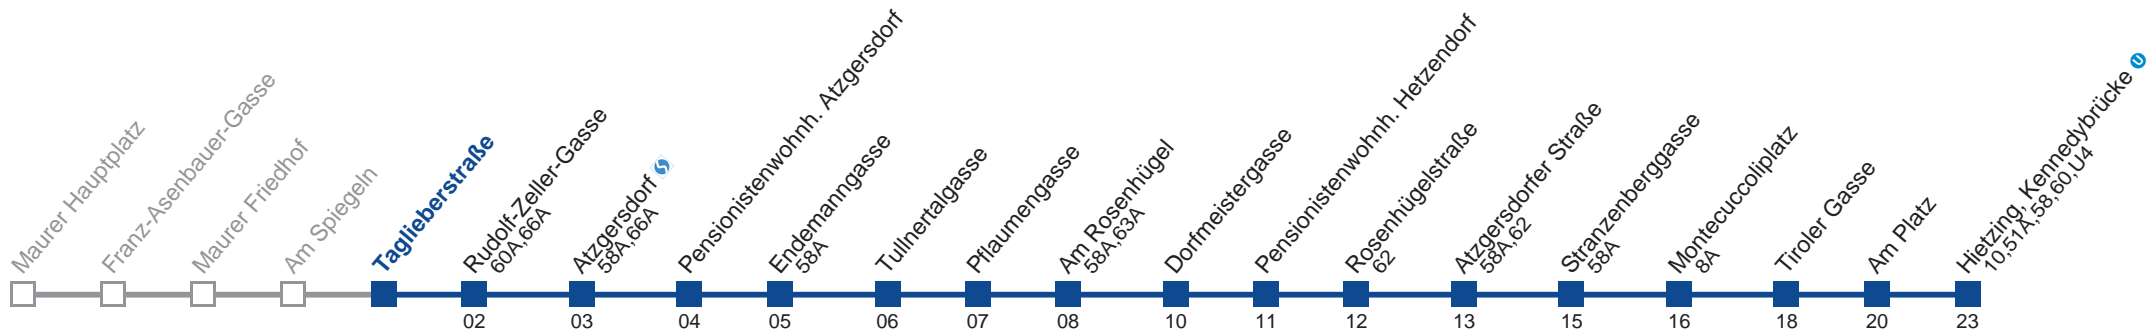

56A Hietzing, Kennedybrücke U

Montag-Freitag (Schule)

5	10 34 54
6	10 25 37 46 55
7	04 14 24 34 44 54
8	04 14 24 34 44 54
9	04 14 29 44 59
10	14 29 44 59
11	14 29 44 59
12	11 21 31 41 51
13	01 11 21 31 41 51
14	01 11 21 31 41 51
15	01 13 23 34 44 54
16	04 14 24 34 44 54
17	04 14 24 34 44 54
18	04 14 24 34 44 54
19	04 17 32 47
20	02 17 34 58
21	28 58
22	28 58
23	28 58
0	28 56

Montag-Freitag (Ferien)

5	10 34 54
6	13 32 44 54
7	04 14 24 34 44 54
8	04 14 24 34 44 54
9	04 14 29 44 59
10	14 29 44 59
11	14 29 44 59
12	14 29 44 59
13	14 29 44 59
14	14 29 44 59
15	13 23 34 44 54
16	04 14 24 34 44 54
17	04 14 24 34 44 54
18	04 14 24 34 44 54
19	04 17 32 47
20	02 17 34 58
21	28 58
22	28 58
23	28 58
0	28 56

Samstag

5	27 58
6	28 58
7	31 57
8	17 37 57
9	17 37 57
10	17 37 57
11	17 37 57
12	17 37 57
13	17 37 57
14	17 37 57
15	17 37 57
16	17 37 57
17	17 37 57
18	17 37 57
19	16 35 54
20	14 34 58
21	28 58
22	28 58
23	28 58
0	28 56

Sonn- und Feiertag

5	27
6	12 57
7	28 58
8	28 58
9	31 57
10	17 37 57
11	17 37 57
12	17 37 57
13	17 37 57
14	17 37 57
15	17 37 57
16	17 37 57
17	17 37 57
18	17 37 57
19	16 34 54
20	14 34 58
21	28 58
22	28 58
23	28 58
0	28 56

Am 24. und 31.12. Verkehr wie samstags ☐ bis Atzgersdorf

Holen Sie sich die
aktuellen Abfahrtszeiten
auf Ihr Handy!

m.qando.at/qr/01361