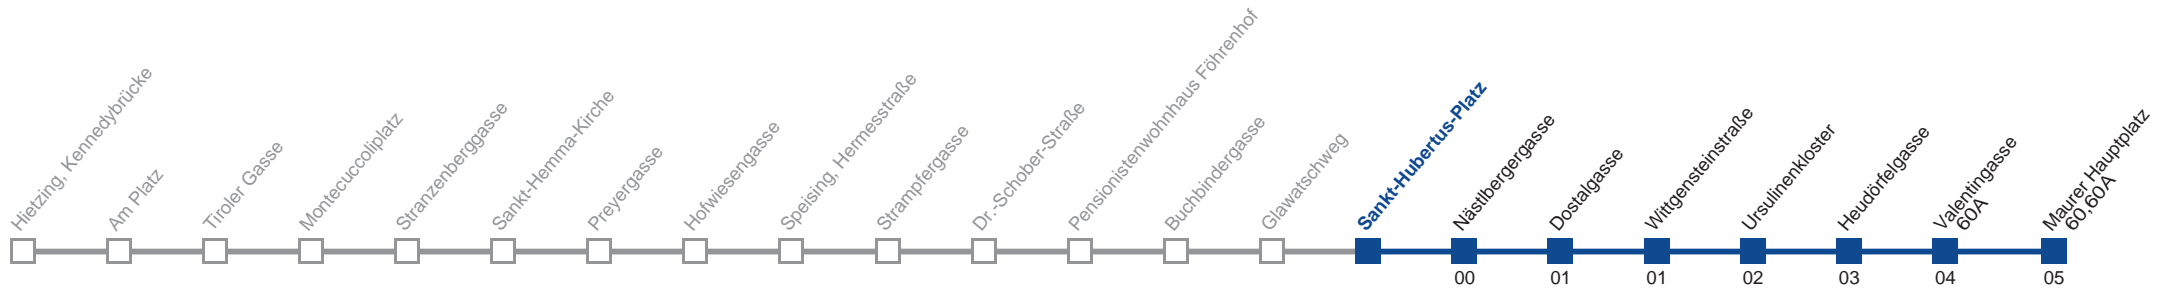

56A Maurer Hauptplatz

Montag-Freitag (Schule)

4	59
5	23 43 58
6	12 23 32 41 50
7	00 10 20 30 40 50
8	00 10 20 30 40 50
9	03 18 33 48
10	03 18 33 48
11	03 18 33 48
12	00 10 20 30 40 50
13	00 10 20 30 40 50
14	00 10 20 30 40 50
15	00 10 20 30 40 50
16	00 10 20 30 40 50
17	00 10 20 30 40 50
18	00 10 20 30 40 50
19	03 18 33 48
20	06 23 47
21	17 47
22	17 47
23	17 47
0	17 45

Montag-Freitag (Ferien)

4	59
5	23 43
6	00 18 30 40 50
7	00 10 20 30 40 50
8	00 10 20 30 40 50
9	03 18 33 48
10	03 18 33 48
11	03 18 33 48
12	03 18 33 48
13	03 18 33 48
14	03 18 33 48
15	00 10 20 30 40 50
16	00 10 20 30 40 50
17	00 10 20 30 40 50
18	00 10 20 30 40 50
19	03 18 33 48
20	06 23 47
21	17 47
22	17 47
23	17 47
0	17 45

Samstag

4	
5	15 47
6	17 47
7	20 46
8	06 26 46
9	06 26 46
10	06 26 46
11	06 26 46
12	06 26 46
13	06 26 46
14	06 26 46
15	06 26 46
16	06 26 46
17	06 26 46
18	06 26 46
19	05 23 43
20	03 23 47
21	17 47
22	17 47
23	17 47
0	17 45

Sonn- und Feiertag

4	
5	15
6	00 45
7	17 47
8	17 47
9	20 46
10	06 26 46
11	06 26 46
12	06 26 46
13	06 26 46
14	06 26 46
15	06 26 46
16	06 26 46
17	06 26 46
18	06 26 46
19	05 23 43
20	03 23 47
21	17 47
22	17 47
23	17 47
0	17 45

Ab Maurer Hauptplatz über Speising bis Hietzing U, Kennedybrücke
Am 24. und 31.12. Verkehr wie samstags

Holen Sie sich die
aktuellen Abfahrtszeiten
auf Ihr Handy!
m.qando.at/qr/01150