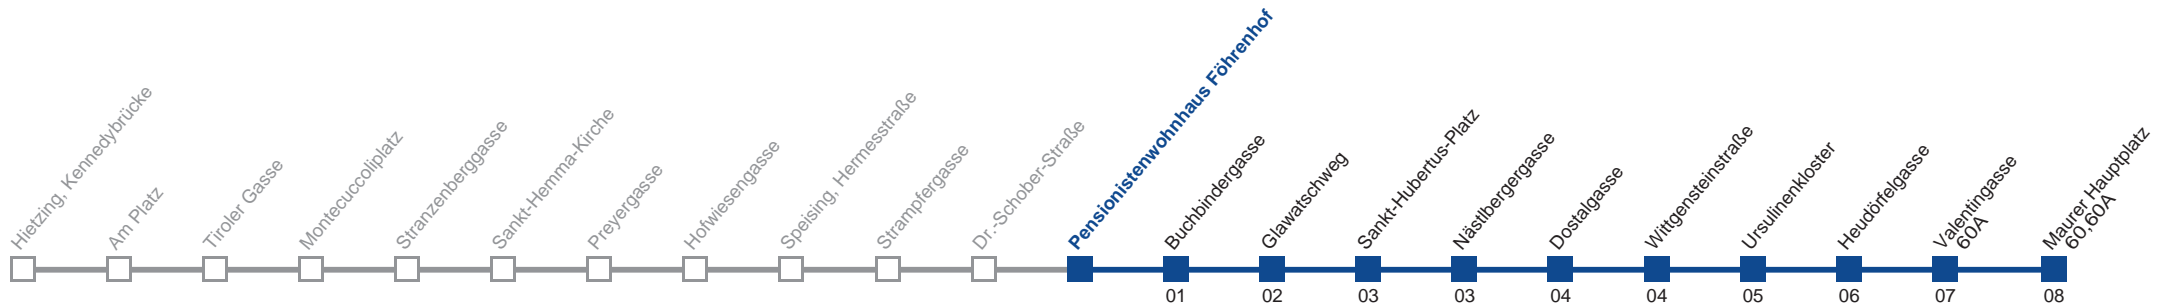

56A Maurer Hauptplatz

Montag-Freitag (Schule)

4	56
5	20 40 55
6	09 20 29 38 47 57
7	07 17 27 37 47 57
8	07 17 27 37 47
9	00 15 30 45
10	00 15 30 45
11	00 15 30 45 57
12	07 17 27 37 47 57
13	07 17 27 37 47 57
14	07 17 27 37 47 57
15	07 17 27 37 47 57
16	07 17 27 37 47 57
17	07 17 27 37 47 57
18	07 17 27 37 47
19	00 15 30 45
20	03 20 44
21	14 44
22	14 44
23	14 44
0	14 42

Montag-Freitag (Ferien)

4	56
5	20 40 57
6	15 27 37 47 57
7	07 17 27 37 47 57
8	07 17 27 37 47
9	00 15 30 45
10	00 15 30 45
11	00 15 30 45
12	00 15 30 45
13	00 15 30 45
14	00 15 30 45 57
15	07 17 27 37 47 57
16	07 17 27 37 47 57
17	07 17 27 37 47 57
18	07 17 27 37 47
19	00 15 30 45
20	03 20 44
21	14 44
22	14 44
23	14 44
0	14 42

Samstag

4	
5	12 44
6	14 44
7	17 43
8	03 23 43
9	03 23 43
10	03 23 43
11	03 23 43
12	03 23 43
13	03 23 43
14	03 23 43
15	03 23 43
16	03 23 43
17	03 23 43
18	03 23 43
19	02 20 40
20	00 20 44
21	14 44
22	14 44
23	14 44
0	14 42

Sonn- und Feiertag

4	
5	12 57
6	42
7	14 44
8	14 44
9	17 43
10	03 23 43
11	03 23 43
12	03 23 43
13	03 23 43
14	03 23 43
15	03 23 43
16	03 23 43
17	03 23 43
18	03 23 43
19	02 20 40
20	00 20 44
21	14 44
22	14 44
23	14 44
0	14 42

Ab Maurer Hauptplatz über Speising bis Hietzing U, Kennedybrücke
Am 24. und 31.12. Verkehr wie samstags

Holen Sie sich die aktuellen Abfahrtszeiten auf Ihr Handy!
m.qando.at/qr/01782