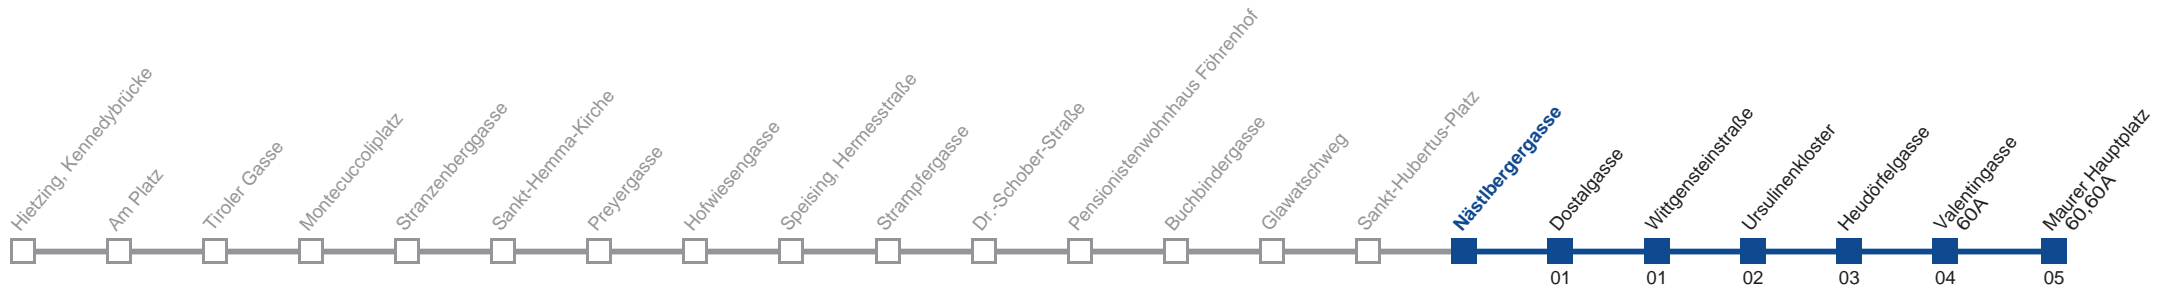

56A Maurer Hauptplatz

Montag-Freitag (Schule)

4	59
5	23 43 58
6	12 24 33 42 51
7	01 11 21 31 41 51
8	01 11 21 31 41 51
9	04 18 33 48
10	03 18 33 48
11	03 18 33 48
12	00 10 20 30 40 50
13	00 10 20 30 40 50
14	00 10 20 30 40 50
15	00 10 21 31 41 51
16	01 11 21 31 41 51
17	01 11 21 31 41 51
18	01 11 21 31 41 51
19	04 19 34 49
20	06 23 47
21	17 47
22	17 47
23	17 47
0	17 45

Montag-Freitag (Ferien)

4	59
5	23 43
6	00 19 31 41 51
7	01 11 21 31 41 51
8	01 11 21 31 41 51
9	04 18 33 48
10	03 18 33 48
11	03 18 33 48
12	03 18 33 48
13	03 18 33 48
14	03 18 33 48
15	00 10 21 31 41 51
16	01 11 21 31 41 51
17	01 11 21 31 41 51
18	01 11 21 31 41 51
19	04 19 34 49
20	06 23 47
21	17 47
22	17 47
23	17 47
0	17 45

Samstag

4	
5	15 47
6	17 47
7	20 46
8	06 26 46
9	06 26 46
10	06 26 46
11	06 26 46
12	06 26 46
13	06 26 46
14	06 26 46
15	06 26 46
16	06 26 46
17	06 26 46
18	06 26 46
19	05 23 43
20	03 23 47
21	17 47
22	17 47
23	17 47
0	17 45

Sonn- und Feiertag

4	
5	15
6	00 45
7	17 47
8	17 47
9	20 46
10	06 26 46
11	06 26 46
12	06 26 46
13	06 26 46
14	06 26 46
15	06 26 46
16	06 26 46
17	06 26 46
18	06 26 46
19	05 23 43
20	03 23 47
21	17 47
22	17 47
23	17 47
0	17 45

Ab Maurer Hauptplatz über Speising bis Hietzing U, Kennedybrücke
Am 24. und 31.12. Verkehr wie samstags

Holen Sie sich die
aktuellen Abfahrtszeiten
auf Ihr Handy!
m.qando.at/qr/00952