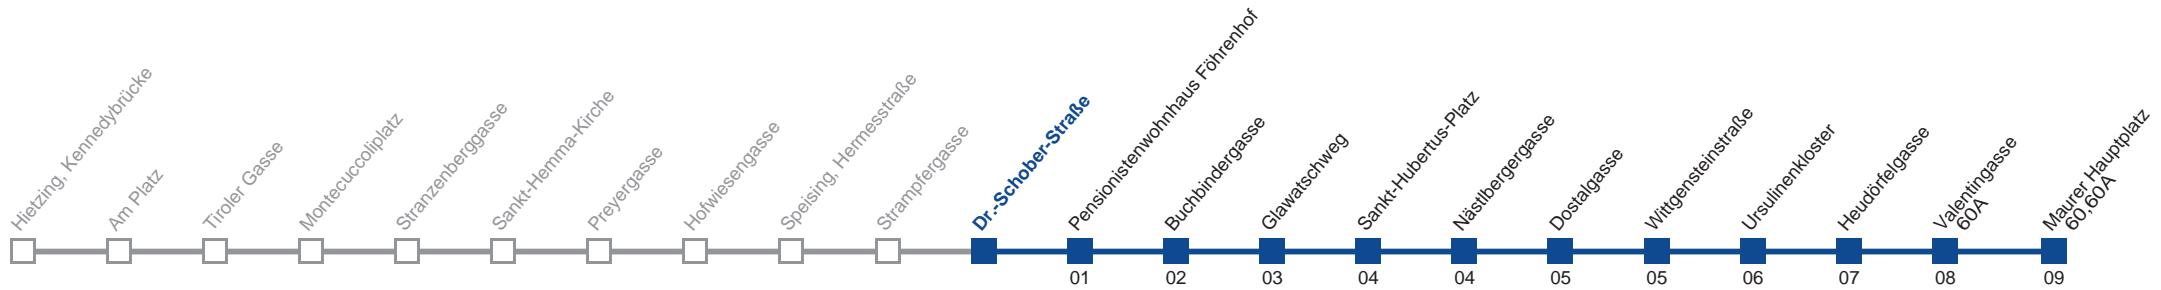

56A Maurer Hauptplatz

Montag-Freitag (Schule)

4	55
5	19 39 54
6	08 19 28 37 46 56
7	06 16 26 36 46 56
8	06 16 26 36 46 59
9	13 28 43 58
10	13 28 43 58
11	13 28 43 55
12	05 15 25 35 45 55
13	05 15 25 35 45 55
14	05 15 25 35 45 55
15	06 16 26 36 46 56
16	06 16 26 36 46 56
17	06 16 26 36 46 56
18	06 16 26 36 46 59
19	14 29 44
20	02 19 43
21	13 43
22	13 43
23	13 43
0	13 41

Montag-Freitag (Ferien)

4	55
5	19 39 56
6	14 26 36 46 56
7	06 16 26 36 46 56
8	06 16 26 36 46 59
9	13 28 43 58
10	13 28 43 58
11	13 28 43 58
12	13 28 43 58
13	13 28 43 58
14	13 28 43 55
15	06 16 26 36 46 56
16	06 16 26 36 46 56
17	06 16 26 36 46 56
18	06 16 26 36 46 59
19	14 29 44
20	02 19 43
21	13 43
22	13 43
23	13 43
0	13 41

Samstag

4	
5	11 43
6	13 43
7	15 41
8	01 21 41
9	01 21 41
10	01 21 41
11	01 21 41
12	01 21 41
13	01 21 41
14	01 21 41
15	01 21 41
16	01 21 41
17	01 21 41
18	01 21 41
19	01 19 39 59
20	19 43
21	13 43
22	13 43
23	13 43
0	13 41

Sonn- und Feiertag

4	
5	11 56
6	41
7	13 43
8	13 43
9	15 41
10	01 21 41
11	01 21 41
12	01 21 41
13	01 21 41
14	01 21 41
15	01 21 41
16	01 21 41
17	01 21 41
18	01 21 41
19	01 19 39 59
20	19 43
21	13 43
22	13 43
23	13 43
0	13 41

Ab Maurer Hauptplatz über Speising bis Hietzing U, Kennedybrücke
Am 24. und 31.12. Verkehr wie samstags

Holen Sie sich die
aktuellen Abfahrtszeiten
auf Ihr Handy!
m.qando.at/qr/00248