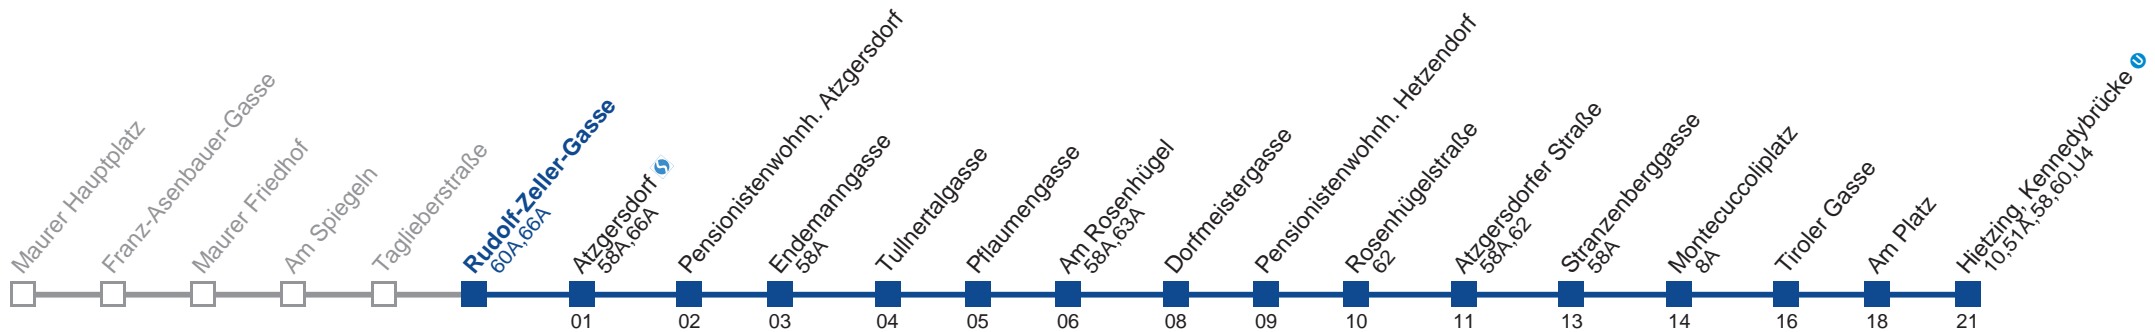

56A Hietzing, Kennedybrücke U

Montag-Freitag (Schule)

5	12 36 56
6	12 27 39 48 57
7	06 16 26 36 46 56
8	06 16 26 36 46 56
9	06 16 31 46
10	01 16 31 46
11	01 16 31 46
12	01 13 23 33 43 53
13	03 13 23 33 43 53
14	03 13 23 33 43 53
15	03 15 25 36 46 56
16	06 16 26 36 46 56
17	06 16 26 36 46 56
18	06 16 26 36 46 56
19	06 19 34 49
20	04 19 36
21	00 30
22	00 30
23	00 30
0	00 30 58

Montag-Freitag (Ferien)

5	12 36 56
6	15 34 46 56
7	06 16 26 36 46 56
8	06 16 26 36 46 56
9	06 16 31 46
10	01 16 31 46
11	01 16 31 46
12	01 16 31 46
13	01 16 31 46
14	01 16 31 46
15	01 15 25 36 46 56
16	06 16 26 36 46 56
17	06 16 26 36 46 56
18	06 16 26 36 46 56
19	06 19 34 49
20	04 19 36
21	00 30
22	00 30
23	00 30
0	00 30 58

Samstag

5	29
6	00 30
7	00 33 59
8	19 39 59
9	19 39 59
10	19 39 59
11	19 39 59
12	19 39 59
13	19 39 59
14	19 39 59
15	19 39 59
16	19 39 59
17	19 39 59
18	19 39 59
19	18 37 56
20	16 36
21	00 30
22	00 30
23	00 30
0	00 30 58

Sonn- und Feiertag

5	29
6	14 59
7	30
8	00 30
9	00 33 59
10	19 39 59
11	19 39 59
12	19 39 59
13	19 39 59
14	19 39 59
15	19 39 59
16	19 39 59
17	19 39 59
18	19 39 59
19	18 36 56
20	16 36
21	00 30
22	00 30
23	00 30
0	00 30 58

Am 24. und 31.12. Verkehr wie samstags

☐ bis Atzgersdorf

Holen Sie sich die
aktuellen Abfahrtszeiten
auf Ihr Handy!

m.qando.at/qr/01128