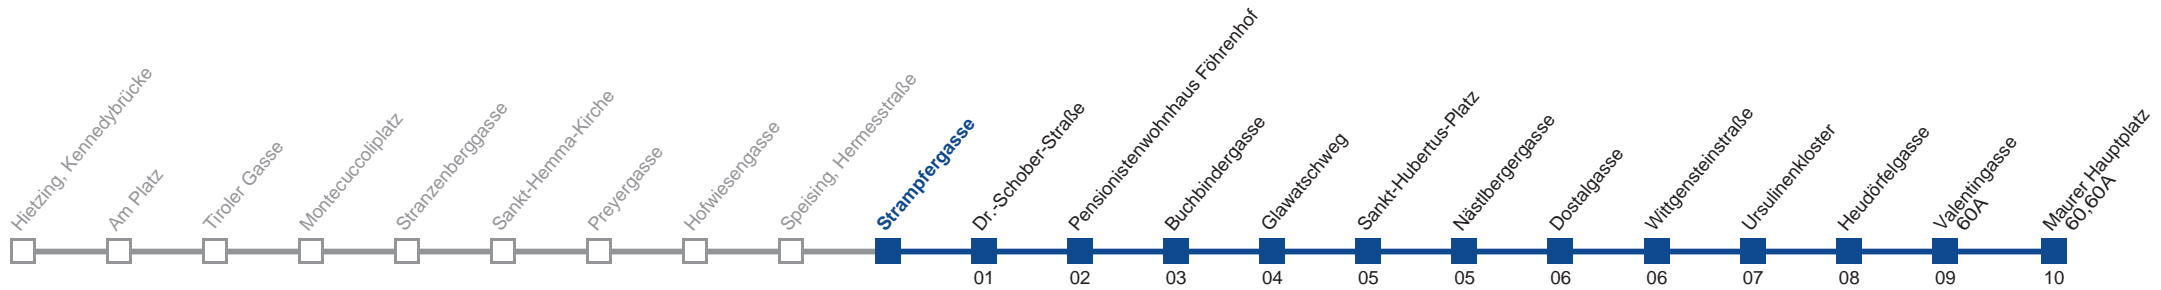

56A Maurer Hauptplatz

Montag-Freitag (Schule)

4	54
5	18 38 53
6	07 18 27 36 45 55
7	05 15 25 35 45 55
8	05 15 25 35 45 58
9	12 27 42 57
10	12 27 42 57
11	12 27 42 54
12	04 14 24 34 44 54
13	04 14 24 34 44 54
14	04 14 24 34 44 54
15	05 15 25 35 45 55
16	05 15 25 35 45 55
17	05 15 25 35 45 55
18	05 15 25 35 45 58
19	13 28 43
20	01 18 42
21	12 42
22	12 42
23	12 42
0	12 40

Montag-Freitag (Ferien)

4	54
5	18 38 55
6	13 25 35 45 55
7	05 15 25 35 45 55
8	05 15 25 35 45 58
9	12 27 42 57
10	12 27 42 57
11	12 27 42 57
12	12 27 42 57
13	12 27 42 57
14	12 27 42 54
15	05 15 25 35 45 55
16	05 15 25 35 45 55
17	05 15 25 35 45 55
18	05 15 25 35 45 58
19	13 28 43
20	01 18 42
21	12 42
22	12 42
23	12 42
0	12 40

Samstag

4	
5	10 42
6	12 42
7	14 40
8	00 20 40
9	00 20 40
10	00 20 40
11	00 20 40
12	00 20 40
13	00 20 40
14	00 20 40
15	00 20 40
16	00 20 40
17	00 20 40
18	00 20 40
19	00 18 38 58
20	18 42
21	12 42
22	12 42
23	12 42
0	12 40

Sonn- und Feiertag

4	
5	10 55
6	40
7	12 42
8	12 42
9	14 40
10	00 20 40
11	00 20 40
12	00 20 40
13	00 20 40
14	00 20 40
15	00 20 40
16	00 20 40
17	00 20 40
18	00 20 40
19	00 18 38 58
20	18 42
21	12 42
22	12 42
23	12 42
0	12 40

Ab Maurer Hauptplatz über Speising bis Hietzing U, Kennedybrücke
Am 24. und 31.12. Verkehr wie samstags

Holen Sie sich die aktuellen Abfahrtszeiten auf Ihr Handy!
m.qando.at/qr/01602