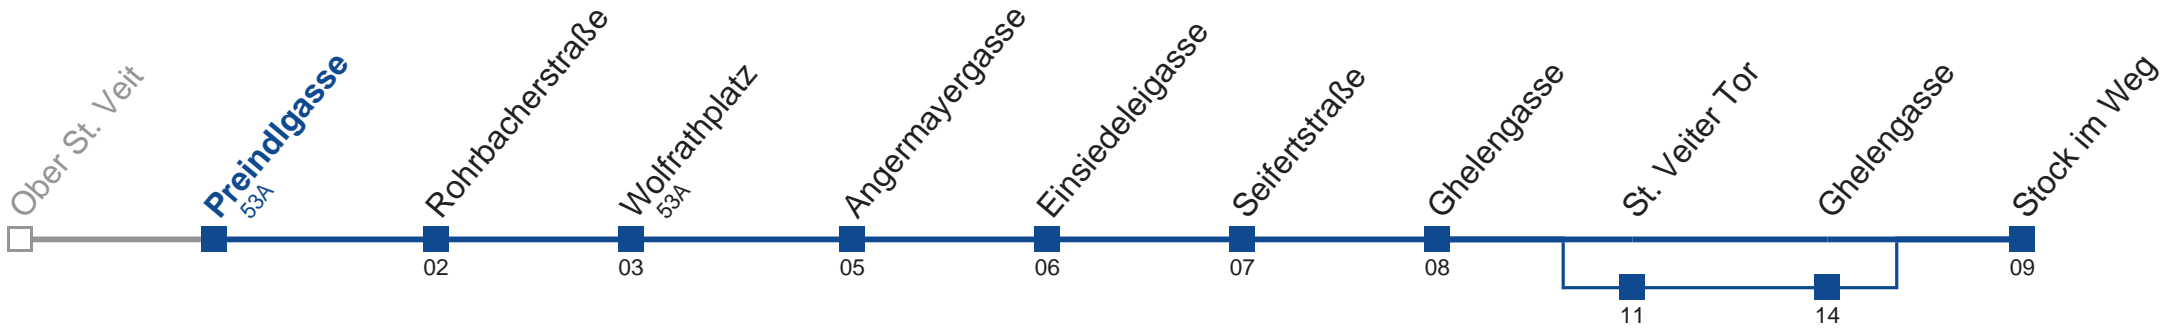

über St. Veiter Tor

Holen Sie sich die aktuellen Abfahrtszeiten auf Ihr Handy!

m.qando.at/qr/00956

54A Stock im Weg

Montag bis Freitag

5	05 35	58
6	18 38	53 57
7	13 23	27 43 53 58
8	17 38	58
9	18 38	58
10	18 38	58
11	18 38	58
12	18 35	50
13	05	20 35 50
14	05	20 35 50
15	05	20 35 50
16	05	20 35 50
17	05	20 35 50
18	05	20 38 58
19	18 38	58
20	18 48	
21	18 48	
22	18 48	
23	18 48	
0	18 51	