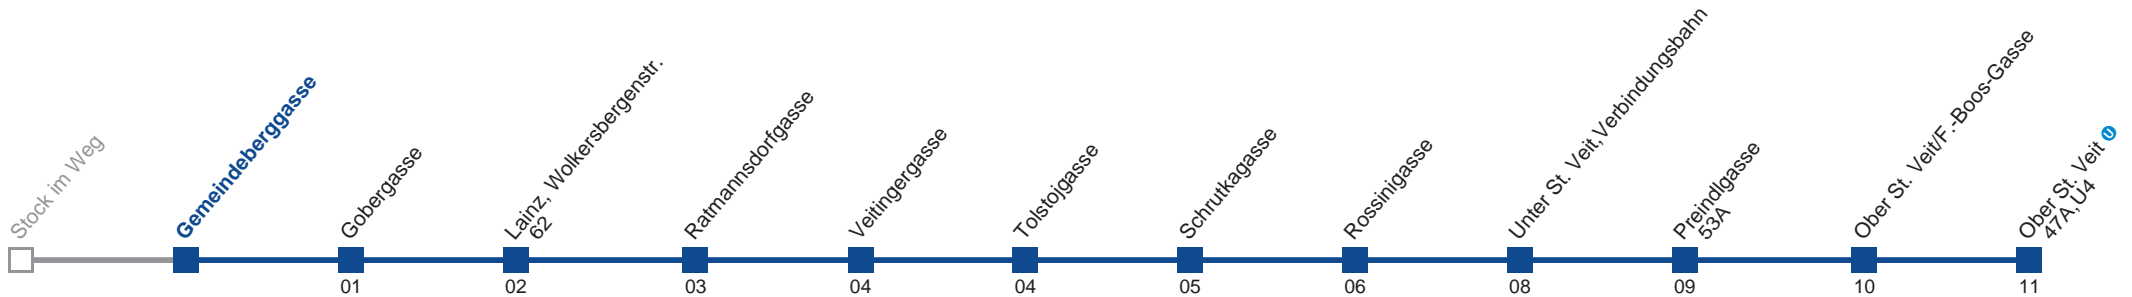

 bis Lainz, Wolkersbergenstr.

Holen Sie sich die aktuellen Abfahrtszeiten auf Ihr Handy!

m.qando.at/qr/01326

54A Ober St. Veit

Montag bis Freitag

5	15 45
6	15 29 49
7	04 14 24 34 44 54
8	04 15 28 49
9	14 28 48
10	14 28 48
11	14 28 48
12	14 28 45
13	00 21 30 45
14	00 21 30 45
15	00 22 31 46
16	01 22 31 46
17	01 22 31 46
18	01 22 31 49
19	14 28 48
20	14 28 58
21	28 58
22	28 58
23	28 58
0	28
1	01