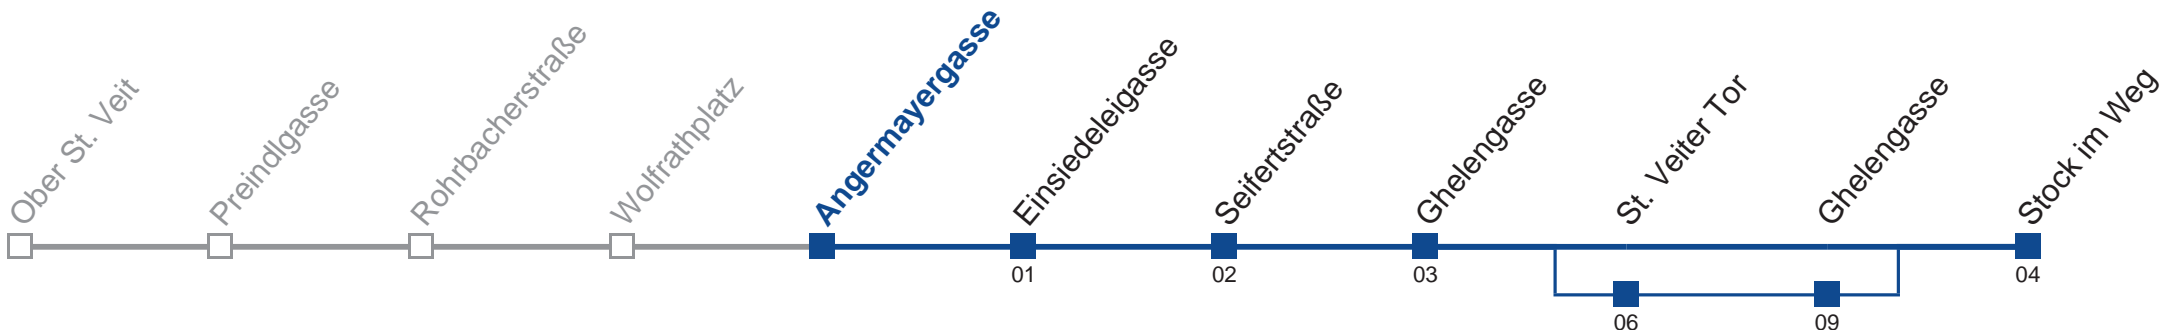

☐ über St. Veiter Tor

Holen Sie sich die aktuellen Abfahrtszeiten auf Ihr Handy!

m.qando.at/qr/01504

54A Stock im Weg

Montag bis Freitag

5	10 40
6	04 24 44 59
7	03 19 29 33 49 59
8	04 23 44
9	03 23 43
10	03 23 43
11	03 23 43
12	03 23 40 55
13	10 25 40 55
14	10 25 40 55
15	11 26 41 56
16	11 26 41 56
17	11 26 41 56
18	11 26 44
19	03 23 43
20	03 23 53
21	23 53
22	23 53
23	23 53
0	23 56