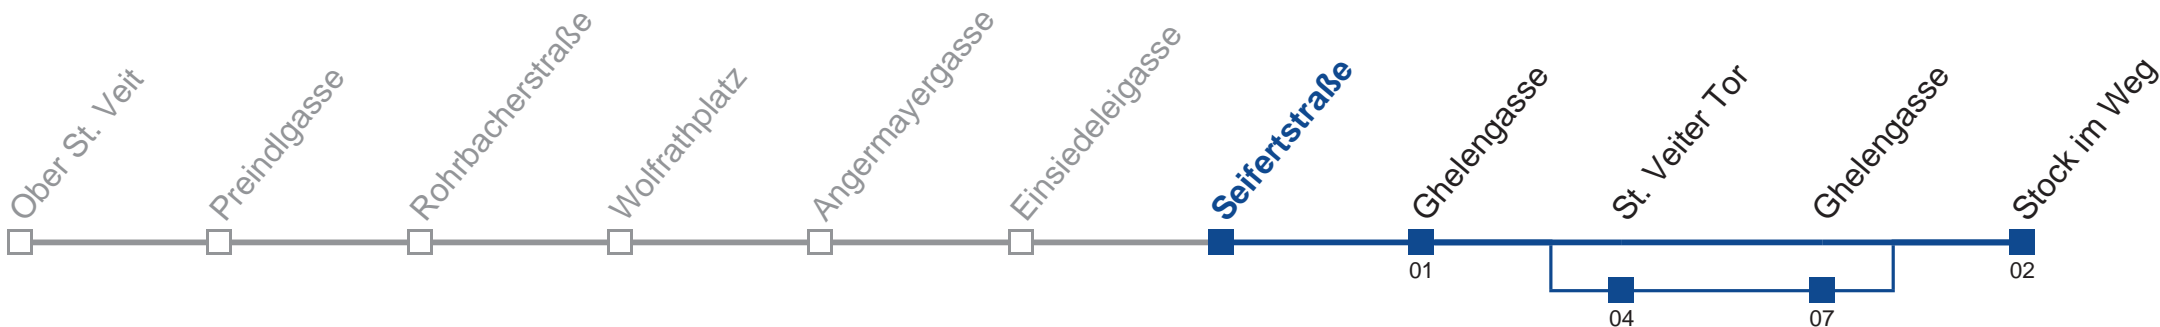

□ über St. Veiter Tor

Holen Sie sich die aktuellen Abfahrtszeiten auf Ihr Handy!

m.qando.at/qr/00268

54A Stock im Weg

Montag bis Freitag

5	12 42
6	06 26 46
7	01 05 21 31 35 51
8	01 06 25 46
9	05 25 45
10	05 25 45
11	05 25 45
12	05 25 42 57
13	12 27 42 57
14	12 27 42 57
15	13 28 43 58
16	13 28 43 58
17	13 28 43 58
18	13 28 46
19	05 25 45
20	05 25 55
21	25 55
22	25 55
23	25 55
0	25 58