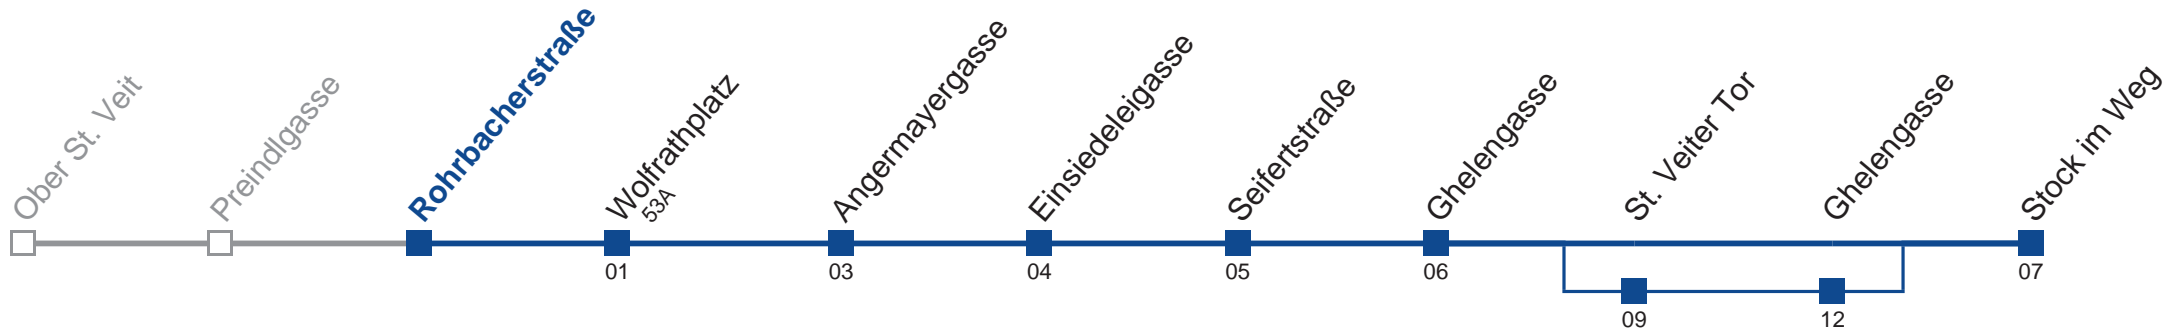

Sonn- und Feiertag

5	05 48
6	18 48
7	18 48
8	18 48
9	18 38 58
10	18 38 58
11	18 38 58
12	18 38 58
13	18 38 58
14	18 38 58
15	18 38 58
16	18 38 58
17	18 38 58
18	18 38 58
19	18 38 58
20	18 48
21	18 48
22	18 48
23	18 48
0	18 51

☐ über St. Veiter Tor

Holen Sie sich die
aktuellen Abfahrtszeiten
auf Ihr Handy!

m.qando.at/qr/01044

54A Stock im Weg

Montag bis Freitag

5	07 37
6	00 20 40 55 59
7	15 25 29 45 55
8	00 19 40
9	00 20 40
10	00 20 40
11	00 20 40
12	00 20 37 52
13	07 22 37 52
14	07 22 37 52
15	07 22 37 52
16	07 22 37 52
17	07 22 37 52
18	07 22 40
19	00 20 40
20	00 20 50
21	20 50
22	20 50
23	20 50
0	20 53