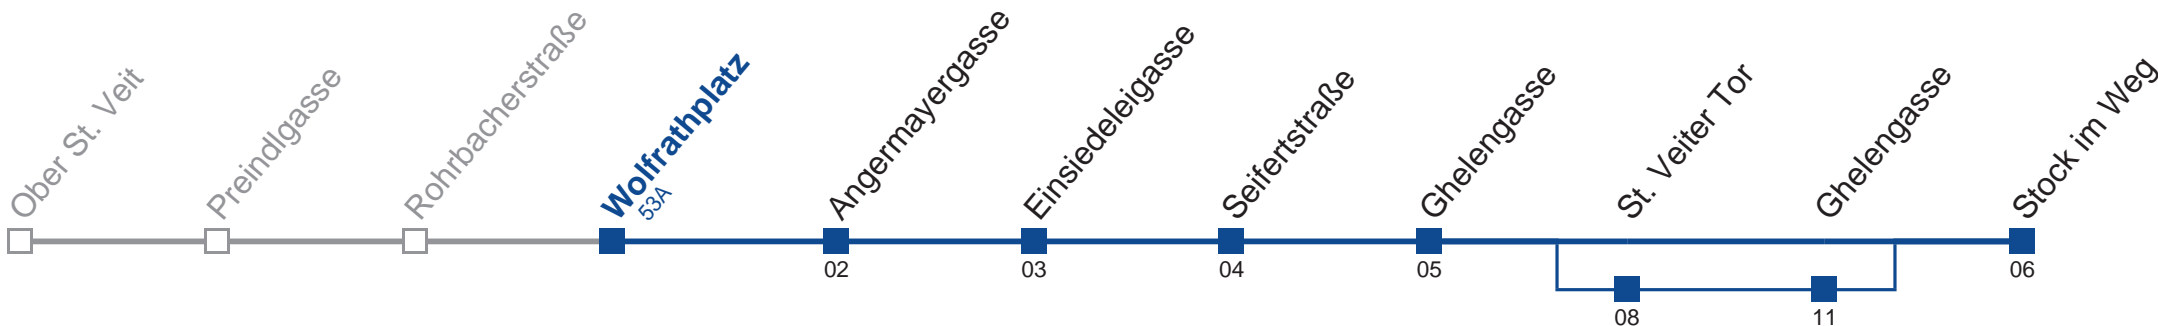

□ über St. Veiter Tor

Holen Sie sich die aktuellen Abfahrtszeiten auf Ihr Handy!

m.qando.at/qr/01109

54A Stock im Weg

Montag bis Freitag

5	08 38
6	01 21 41 56
7	00 16 26 30 46 56
8	01 20 41
9	01 21 41
10	01 21 41
11	01 21 41
12	01 21 38 53
13	08 23 38 53
14	08 23 38 53
15	08 23 38 53
16	08 23 38 53
17	08 23 38 53
18	08 23 41
19	01 21 41
20	01 21 51
21	21 51
22	21 51
23	21 51
0	21 54