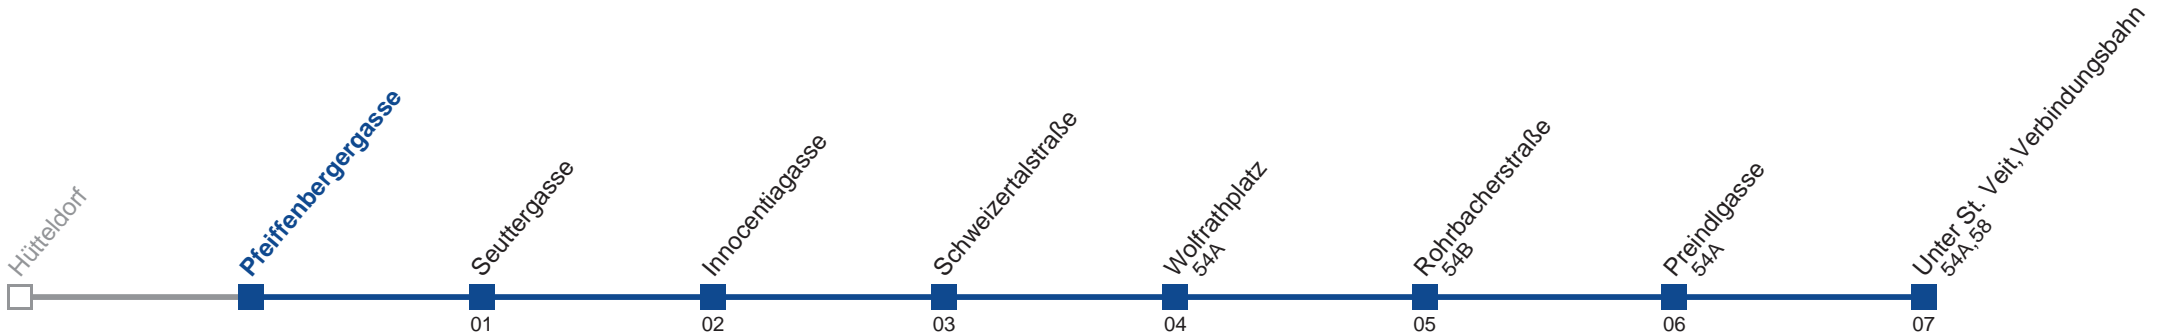

Am 24. und 31.12. Verkehr wie samstags

Holen Sie sich die aktuellen Abfahrtszeiten auf Ihr Handy!

m.qando.at/qr/00560

53A Unter St. Veit, Verbindungsbahn

Montag bis Freitag

| | |
|----|-------------------------|
| 5 | 31 56 |
| 6 | 16 36 51 |
| 7 | 01 11 18 24 30 37 45 53 |
| 8 | 01 14 34 54 |
| 9 | 14 34 54 |
| 10 | 14 34 54 |
| 11 | 14 34 54 |
| 12 | 14 31 46 |
| 13 | 01 16 31 46 |
| 14 | 01 16 31 46 |
| 15 | 01 16 31 46 |
| 16 | 01 16 31 46 |
| 17 | 01 16 31 46 |
| 18 | 01 16 34 54 |
| 19 | 14 34 54 |
| 20 | 14 34 54 |
| 21 | 21 51 |
| 22 | 21 51 |
| 23 | 21 51 |
| 0 | 21 55 |