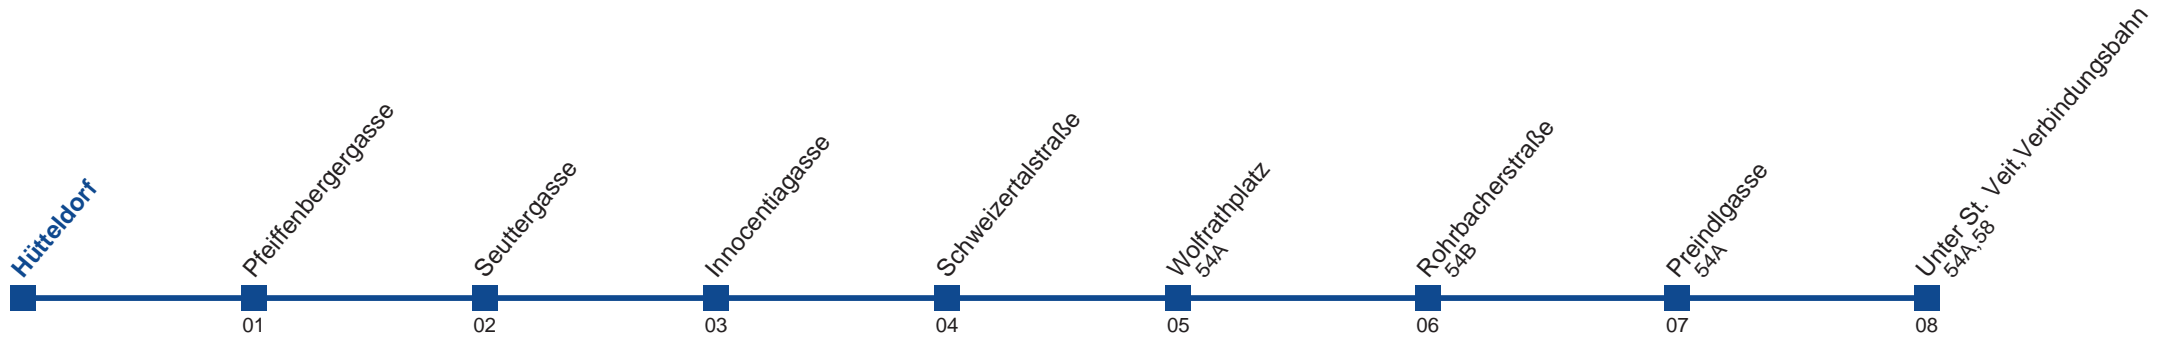

Am 24. und 31.12. Verkehr wie samstags

Holen Sie sich die aktuellen Abfahrtszeiten auf Ihr Handy!
m.qando.at/qr/00036

53A Unter St. Veit, Verbindungsbahn

Montag bis Freitag

| | |
|----|-------------------------|
| 5 | 30 55 |
| 6 | 15 35 50 |
| 7 | 00 10 17 23 29 36 44 52 |
| 8 | 00 13 33 53 |
| 9 | 13 33 53 |
| 10 | 13 33 53 |
| 11 | 13 33 53 |
| 12 | 13 30 45 |
| 13 | 00 15 30 45 |
| 14 | 00 15 30 45 |
| 15 | 00 15 30 45 |
| 16 | 00 15 30 45 |
| 17 | 00 15 30 45 |
| 18 | 00 15 33 53 |
| 19 | 13 33 53 |
| 20 | 13 33 53 |
| 21 | 20 50 |
| 22 | 20 50 |
| 23 | 20 50 |
| 0 | 20 54 |