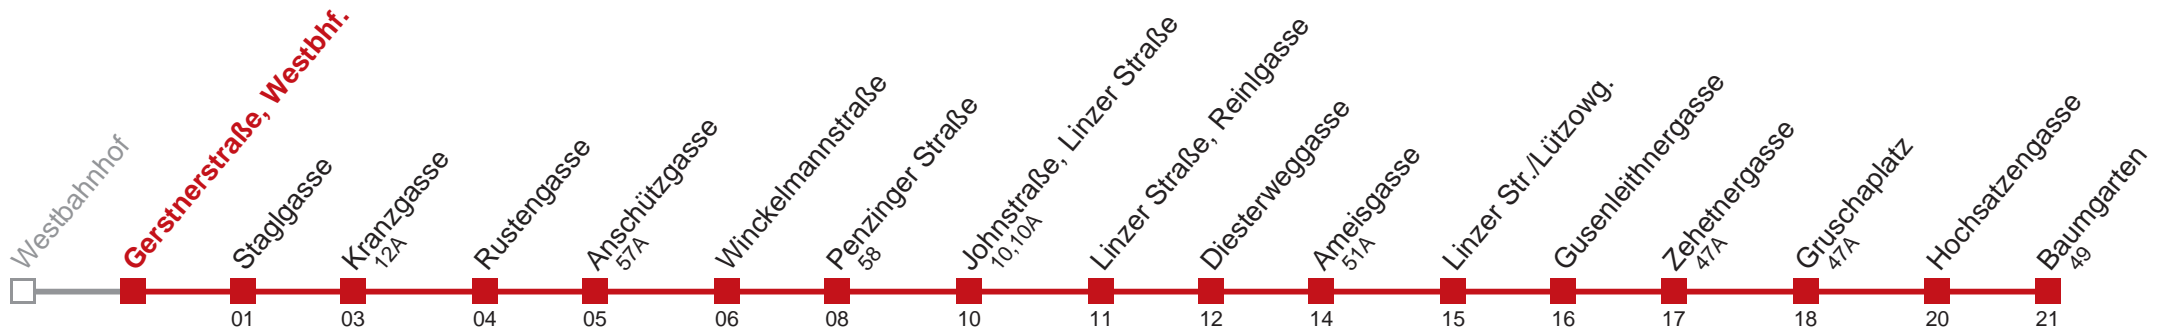

Am 24.12. ab ca. 18.00 Uhr Intervall alle 15 Minuten

Holen Sie sich die aktuellen Abfahrtszeiten auf Ihr Handy!

m.qando.at/qr/01468

52 Baumgarten

Montag-Freitag (Schule)

5	14 27 39 51
6	02 12 22 32 42 49 57
7	03 10 17 24 30 35 40 45 51 57
8	03 10 17 23 30 37 44 51 58
9	05 12 19 27 34 42 49 57
10	04 12 19 27 34 42 49 57
11	04 12 19 27 34 42 49 57
12	04 12 19 27 34 42 49 57
13	04 12 19 27 34 42 49 57
14	03 10 17 23 30 37 43 50 57
15	03 10 17 23 30 37 43 50 57
16	03 10 17 23 30 37 43 50 57
17	03 10 17 23 30 37 43 50 57
18	03 10 17 23 30 37 43 50 57
19	04 12 19 27 35 44 54
20	04 14 24 34 44 54
21	04 14 24 34 44 54
22	05 20 35 50
23	05 20 35 50
0	05 22