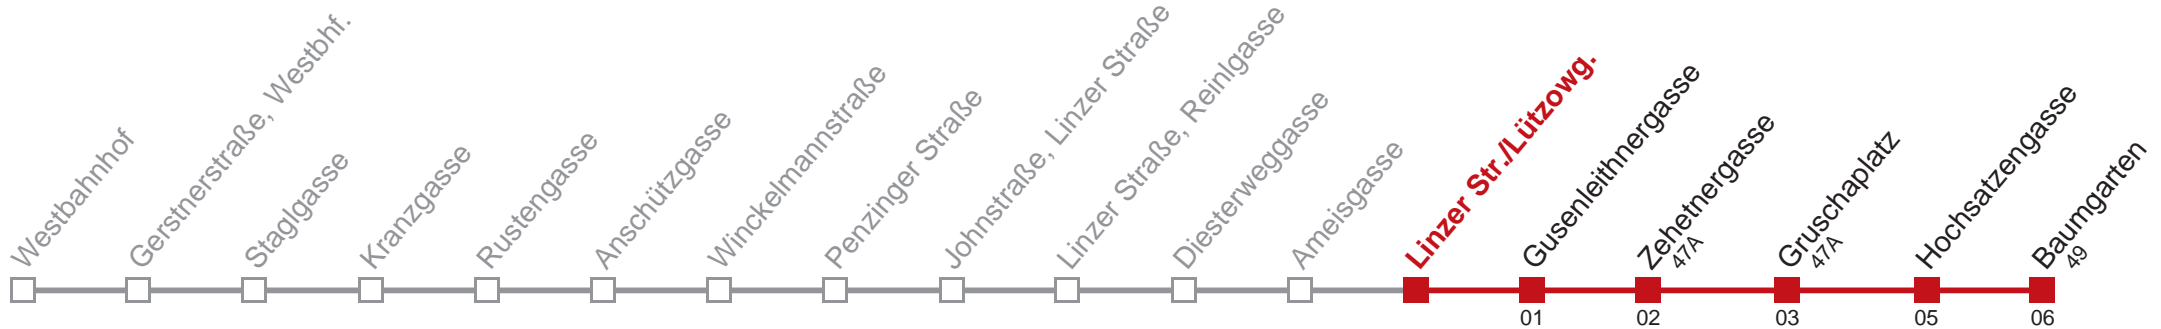

Am 24.12. ab ca. 18.00 Uhr Intervall alle 15 Minuten

Holen Sie sich die aktuellen Abfahrtszeiten auf Ihr Handy!
m.qando.at/qr/00055

52 Baumgarten

Montag-Freitag (Schule)

5	13 23 29 42 54
6	00 06 17 22 27 37 42 47 57
7	01 04 12 18 25 32 39 45 50 55
8	00 06 12 18 25 32 38 45 52 59
9	06 13 20 27 34 42 49 57
10	04 12 19 27 34 42 49 57
11	04 12 19 27 34 42 49 57
12	04 12 19 27 34 42 49 57
13	04 12 19 27 34 42 49 53 57
14	04 12 18 25 32 38 45 52 58
15	05 12 18 25 32 38 45 52 58
16	05 12 18 25 32 38 45 52 58
17	05 12 18 25 32 38 45 52 58
18	05 12 18 25 32 38 45 52 58
19	05 12 19 27 34 42 50 59
20	08 18 28 38 48 58
21	08 18 28 38 48 58
22	08 19 34 49
23	04 19 34 49
0	04 19 36