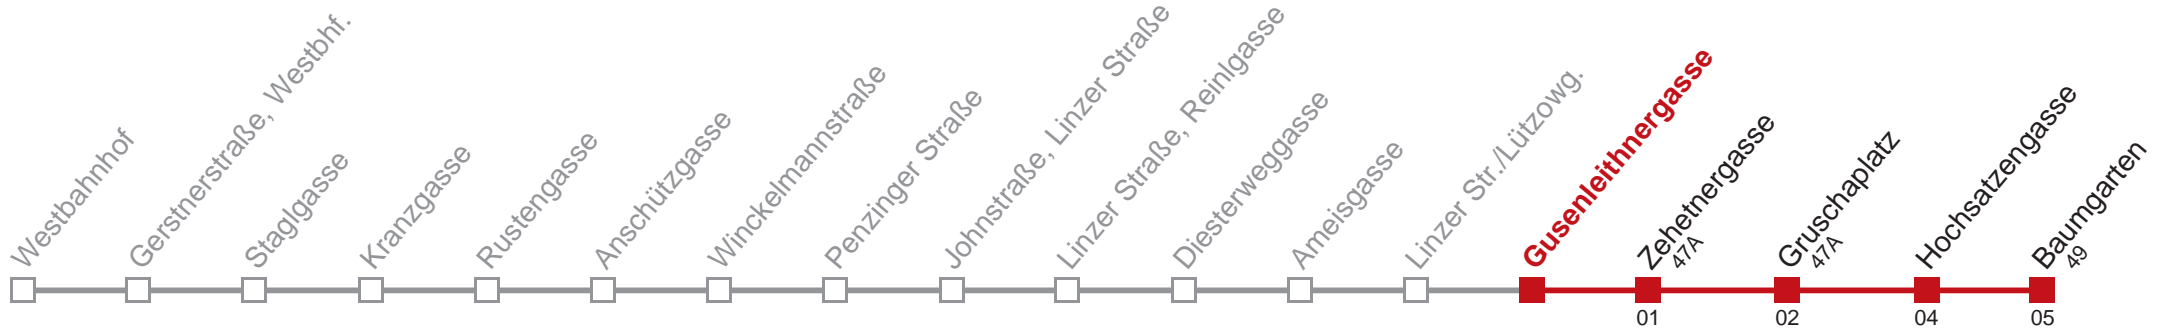

Am 24.12. ab ca. 18.00 Uhr Intervall alle 15 Minuten

Holen Sie sich die aktuellen Abfahrtszeiten auf Ihr Handy!

m.qando.at/qr/00819

52 Baumgarten

Montag-Freitag (Schule)

5	14 24 30 43 55
6	01 07 18 23 28 38 43 48 58
7	02 05 13 19 26 33 40 46 51 56
8	01 07 13 19 26 33 39 46 53
9	00 07 14 21 28 35 43 50 58
10	05 13 20 28 35 43 50 58
11	05 13 20 28 35 43 50 58
12	05 13 20 28 35 43 50 58
13	05 13 20 28 35 43 50 54 58
14	05 13 19 26 33 39 46 53 59
15	06 13 19 26 33 39 46 53 59
16	06 13 19 26 33 39 46 53 59
17	06 13 19 26 33 39 46 53 59
18	06 13 19 26 33 39 46 53 59
19	06 13 20 28 35 43 51
20	00 09 19 29 39 49 59
21	09 19 29 39 49 59
22	09 20 35 50
23	05 20 35 50
0	05 20 37