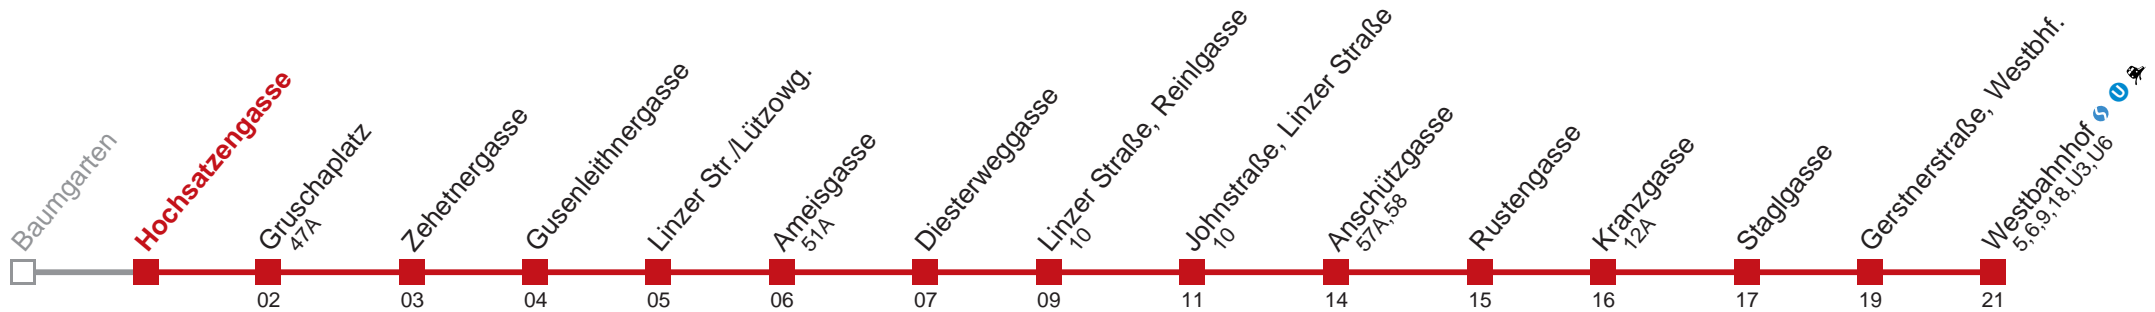

Am 24.12. ab ca. 18.00 Uhr Intervall alle 15 Minuten
 bis Anschutzgasse

Holen Sie sich die aktuellen Abfahrtszeiten auf Ihr Handy!
m.qando.at/qr/00358

52 Westbahnhof

Montag-Freitag (Schule)

5	25 36 46 56
6	06 16 23 31 38 46 53 59
7	05 10 15 20 25 31 37 44 51 57
8	04 11 18 21 25 32 39 46 53
9	01 08 16 23 31 38 46 53
10	01 08 16 23 31 38 46 53
11	01 08 16 23 31 38 46 53
12	01 08 16 23 31 38 46 53
13	01 08 16 23 31 37 44 51 57
14	04 11 17 24 31 37 44 51 57
15	04 11 17 24 31 37 44 51 57
16	04 11 17 24 31 37 44 51 57
17	04 11 17 24 31 37 44 51 57
18	04 11 17 24 31 38 46 50 53
19	01 09 13 18 28 38 43 49 59
20	03 09 19 29 39 49 59
21	09 19 29 41 56
22	02 11 26 41 56
23	11 26 41 43 58
0	12 27 44