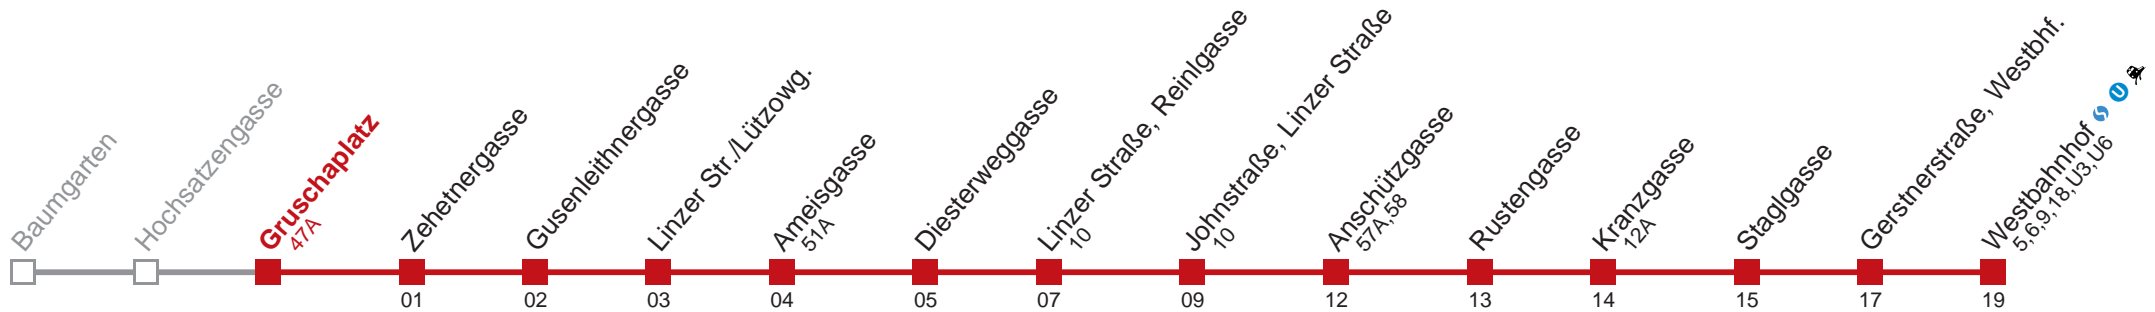

Am 24.12. ab ca. 18.00 Uhr Intervall alle 15 Minuten
 bis Anschützgasse

Holen Sie sich die
aktuellen Abfahrtszeiten
auf Ihr Handy!

m.qando.at/qr/00113

52 Westbahnhof

Montag-Freitag (Schule)

5	27 38 48 58
6	08 18 25 33 40 48 55
7	01 07 12 17 22 27 33 39 46 53 59
8	06 13 20 <u>23</u> 27 34 41 48 55
9	03 10 18 25 33 40 48 55
10	03 10 18 25 33 40 48 55
11	03 10 18 25 33 40 48 55
12	03 10 18 25 33 40 48 55
13	03 10 18 25 33 39 46 53 59
14	06 13 19 26 33 39 46 53 59
15	06 13 19 26 33 39 46 53 59
16	06 13 19 26 33 39 46 53 59
17	06 13 19 26 33 39 46 53 59
18	06 13 19 26 33 40 48 <u>52</u> 55
19	03 11 <u>15</u> 20 30 40 <u>45</u> 51
20	01 <u>05</u> 11 21 31 41 51
21	01 11 21 31 43 58
22	<u>04</u> 13 28 43 58
23	13 28 43 <u>45</u>
0	00 <u>14</u> <u>29</u> <u>46</u>