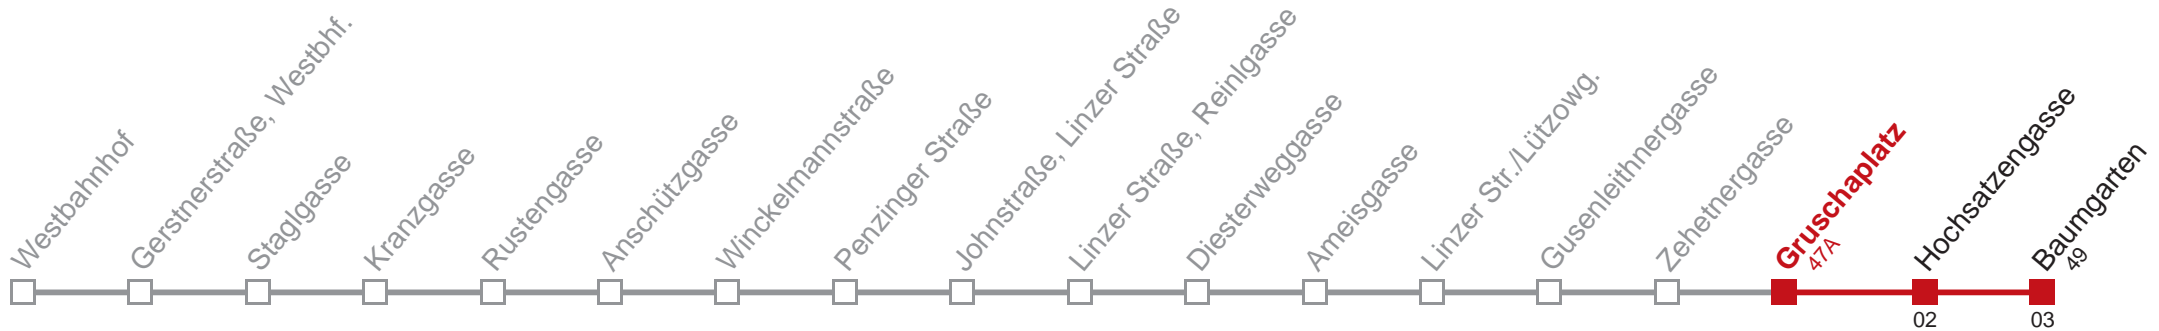

Am 24.12. ab ca. 18.00 Uhr Intervall alle 15 Minuten

Holen Sie sich die aktuellen Abfahrtszeiten auf Ihr Handy!
m.qando.at/qr/01517

52 Baumgarten

Montag-Freitag (Schule)

5	16 26 32 45 57
6	03 09 20 25 30 40 45 50
7	00 04 07 15 21 28 35 42 48 53 58
8	03 09 15 21 28 35 41 48 55
9	02 09 16 23 30 37 45 52
10	00 07 15 22 30 37 45 52
11	00 07 15 22 30 37 45 52
12	00 07 15 22 30 37 45 52
13	00 07 15 22 30 37 45 52 56
14	00 07 15 21 28 35 41 48 55
15	01 08 15 21 28 35 41 48 55
16	01 08 15 21 28 35 41 48 55
17	01 08 15 21 28 35 41 48 55
18	01 08 15 21 28 35 41 48 55
19	01 08 15 22 30 37 45 53
20	02 11 21 31 41 51
21	01 11 21 31 41 51
22	01 11 22 37 52
23	07 22 37 52
0	07 22 39