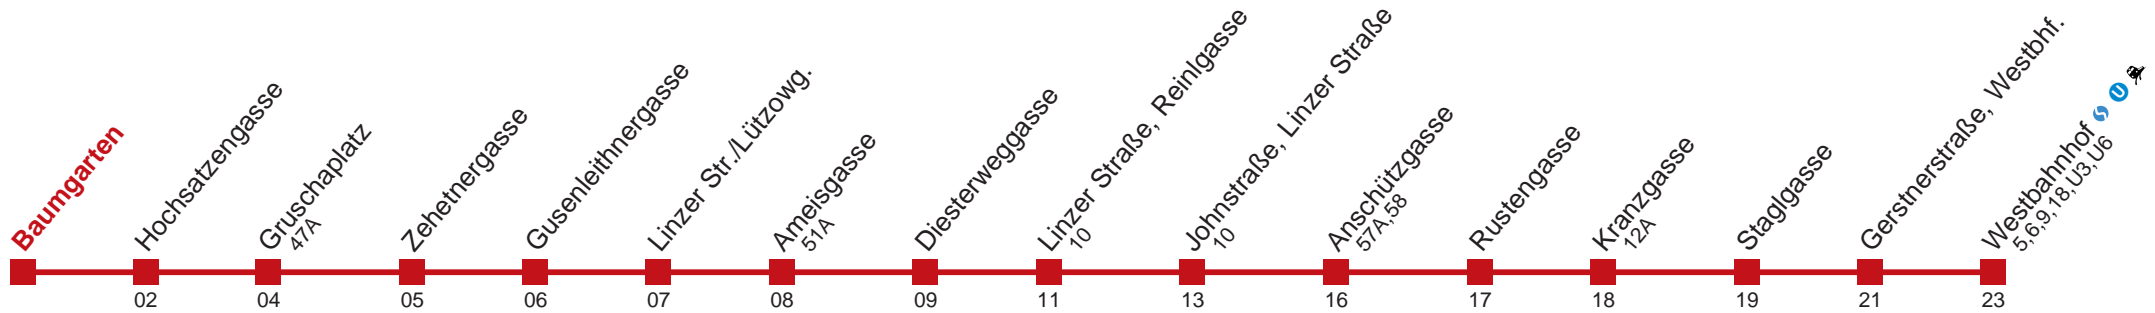

Am 24.12. ab ca. 18.00 Uhr Intervall alle 15 Minuten

Holen Sie sich die aktuellen Abfahrtszeiten auf Ihr Handy!

m.qando.at/qr/00113

52 Westbahnhof

Montag-Freitag (Schule)

5	23 34 44 54
6	04 14 21 29 36 44 51 57
7	03 08 13 18 23 29 35 42 49 55
8	02 09 16 19 23 30 37 44 51 59
9	06 14 21 29 36 44 51 59
10	06 14 21 29 36 44 51 59
11	06 14 21 29 36 44 51 59
12	06 14 21 29 36 44 51 59
13	06 14 21 29 35 42 49 55
14	02 09 15 22 29 35 42 49 55
15	02 09 15 22 29 35 42 49 55
16	02 09 15 22 29 35 42 49 55
17	02 09 15 22 29 35 42 49 55
18	02 09 15 22 29 36 44 48 51 59
19	07 11 16 26 36 41 47 57
20	02 08 18 28 38 48 58
21	08 18 28 40 55
22	01 10 25 40 55
23	10 25 40 42 57
0	11 26 43