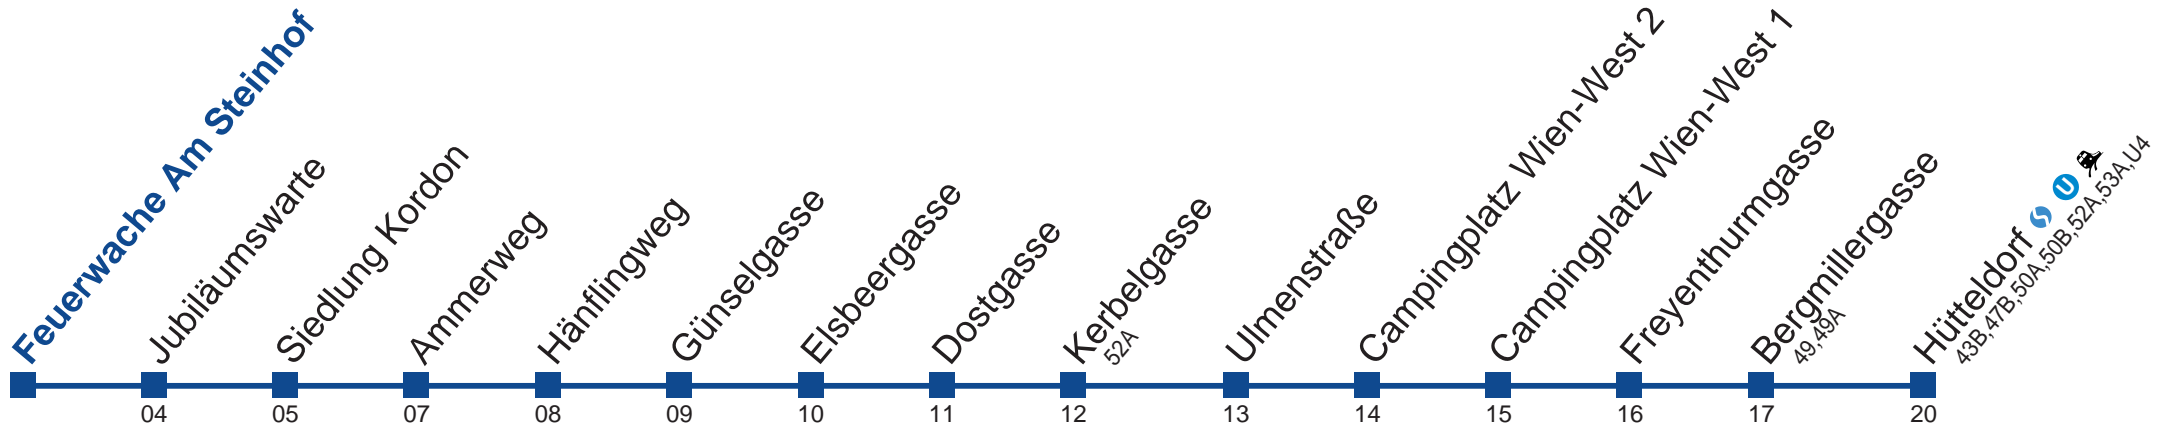

52B Hütteldorf

Montag bis Freitag

Samstag

Sonn- und Feiertag

7 20
8
9
10
11
12
13 35
14
15
16
17 24

7 24
8
9
10
11
12
13 34
14
15
16
17 34

7
8 34
9
10
11
12
13 34
14
15
16
17 34

Holen Sie sich die
aktuellen Abfahrtszeiten
auf Ihr Handy!

m.qando.at/qr/00311