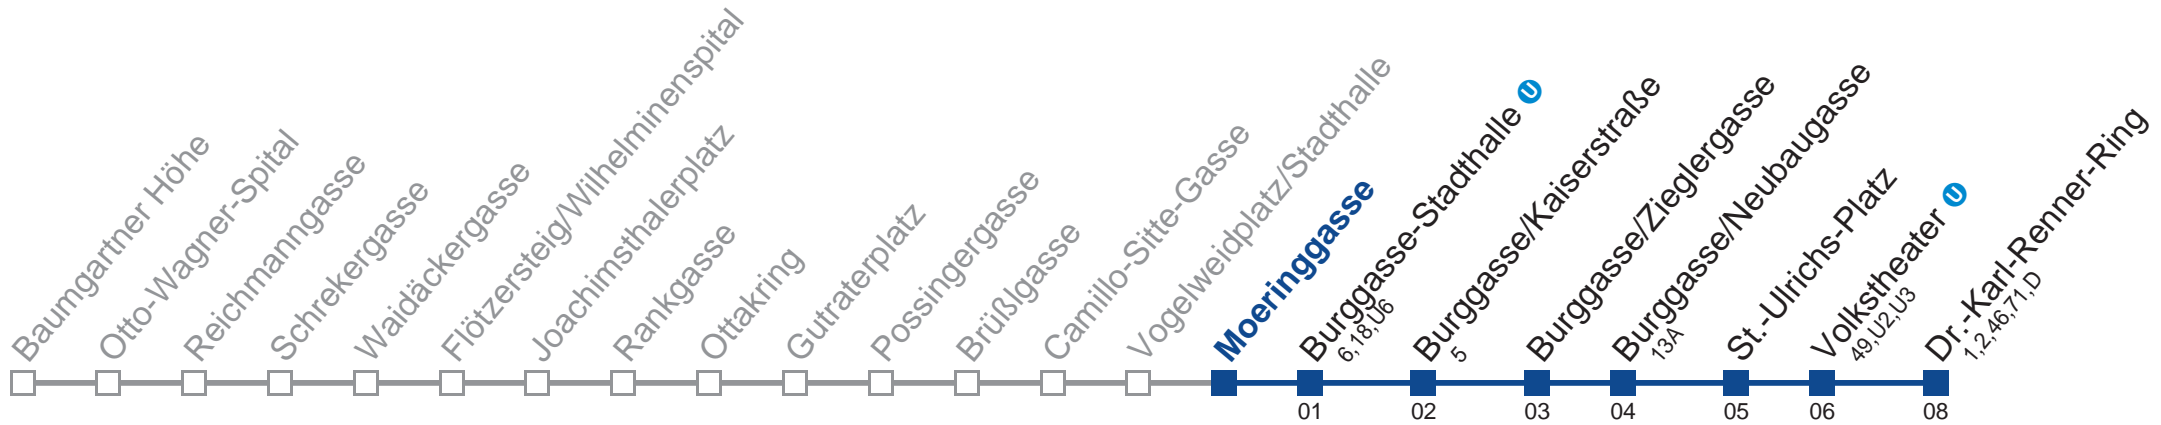

Am 24.12. Verkehr wie samstags, ab ca. 18.00 Uhr Intervall alle 15 Minuten

Holen Sie sich die
aktuellen Abfahrtszeiten
auf Ihr Handy!

m.qando.at/qr/01428

48A Dr.-Karl-Renner-Ring

Mo-Fr (Schule)

5	07 19 30 40 49 57
6	04 12 18 24 30 36 42 47 52 56
7	00 04 08 12 15 18 21 24 27 30 33 36 40 45 50 54 58
8	02 06 10 14 18 22 26 30 34 39 44 49 55
9	01 07 13 19 25 31 37 43 50 57
10	04 12 19 27 34 42 49 57
11	04 12 19 27 34 42 49 56
12	02 09 16 22 29 36 42 49 55
13	01 07 13 19 25 31 37 43 49 55
14	01 07 13 19 25 31 37 43 49 55
15	01 07 13 19 24 29 34 39 44 49 54 59
16	04 09 14 19 24 29 34 39 44 49 54 59
17	04 09 14 19 24 29 34 39 44 49 55
18	00 05 11 17 23 29 35 41 47 53 59
19	06 13 20 27 35 42 50
20	00 08 17 27 37 47 57
21	07 17 27 37 47
22	00 15 30 45
23	00 15 30 45
0	00