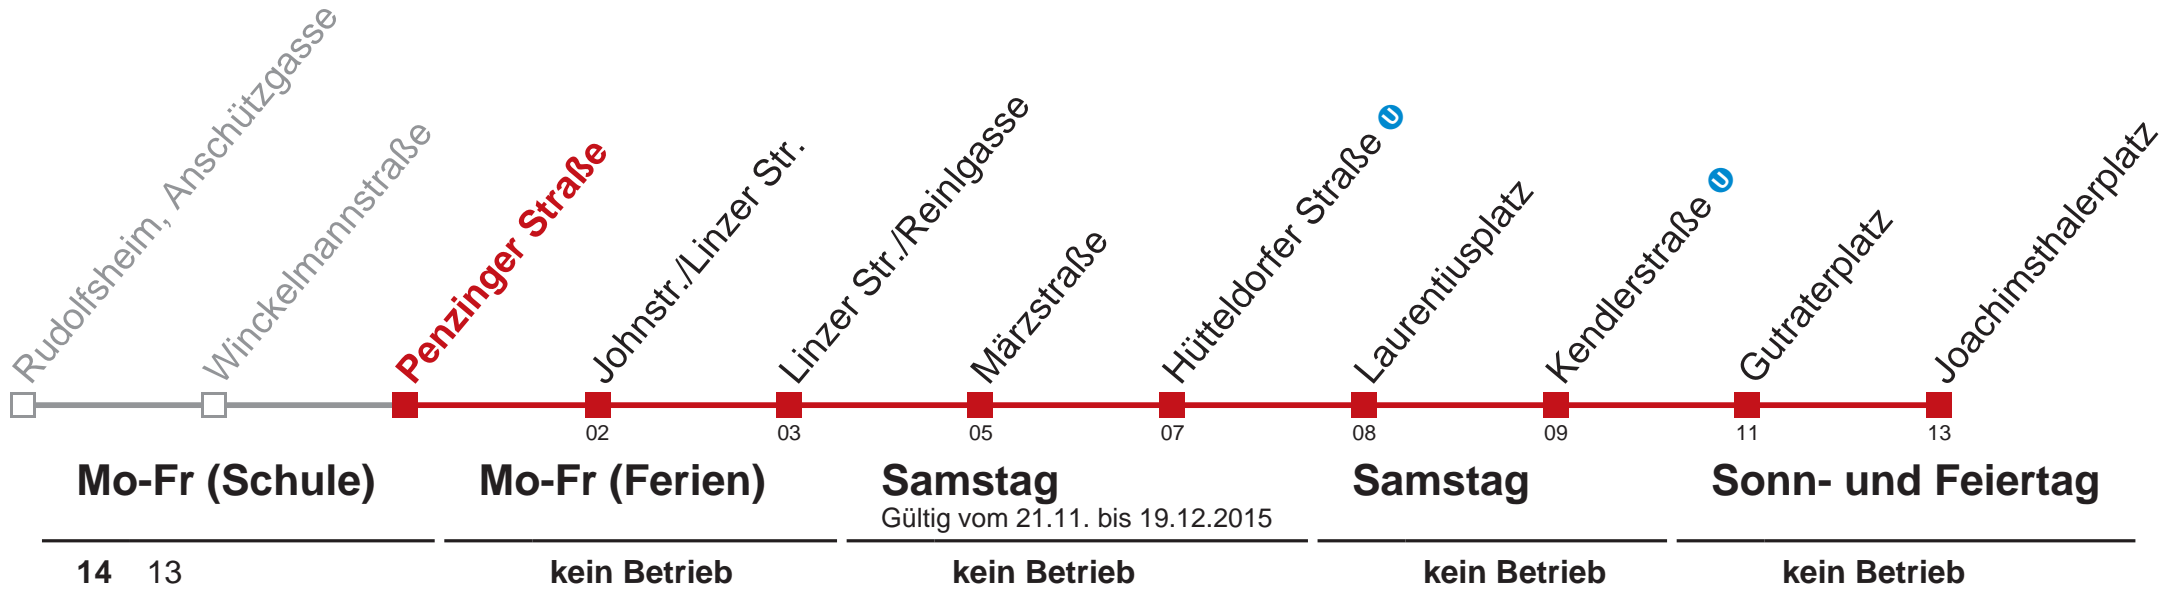

46 Joachimsthalerplatz

Am 24. und 31.12. Verkehr wie samstags

Holen Sie sich die aktuellen Abfahrtszeiten auf Ihr Handy!
m.qando.at/qr/01005