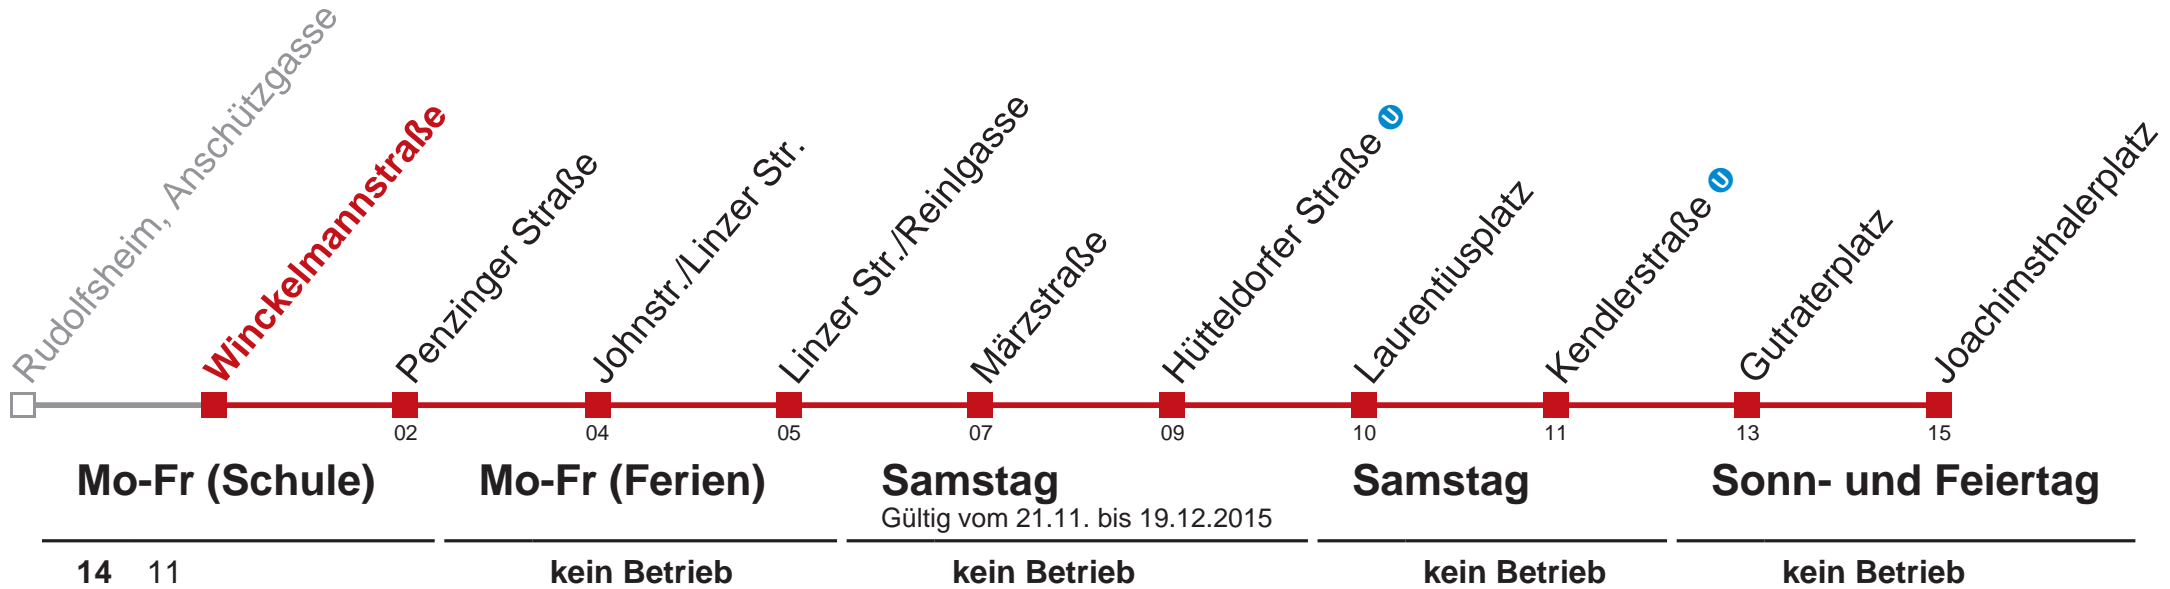

46 Joachimsthalerplatz

Am 24. und 31.12. Verkehr wie samstags

Holen Sie sich die aktuellen Abfahrtszeiten auf Ihr Handy!
m.qando.at/qr/01493