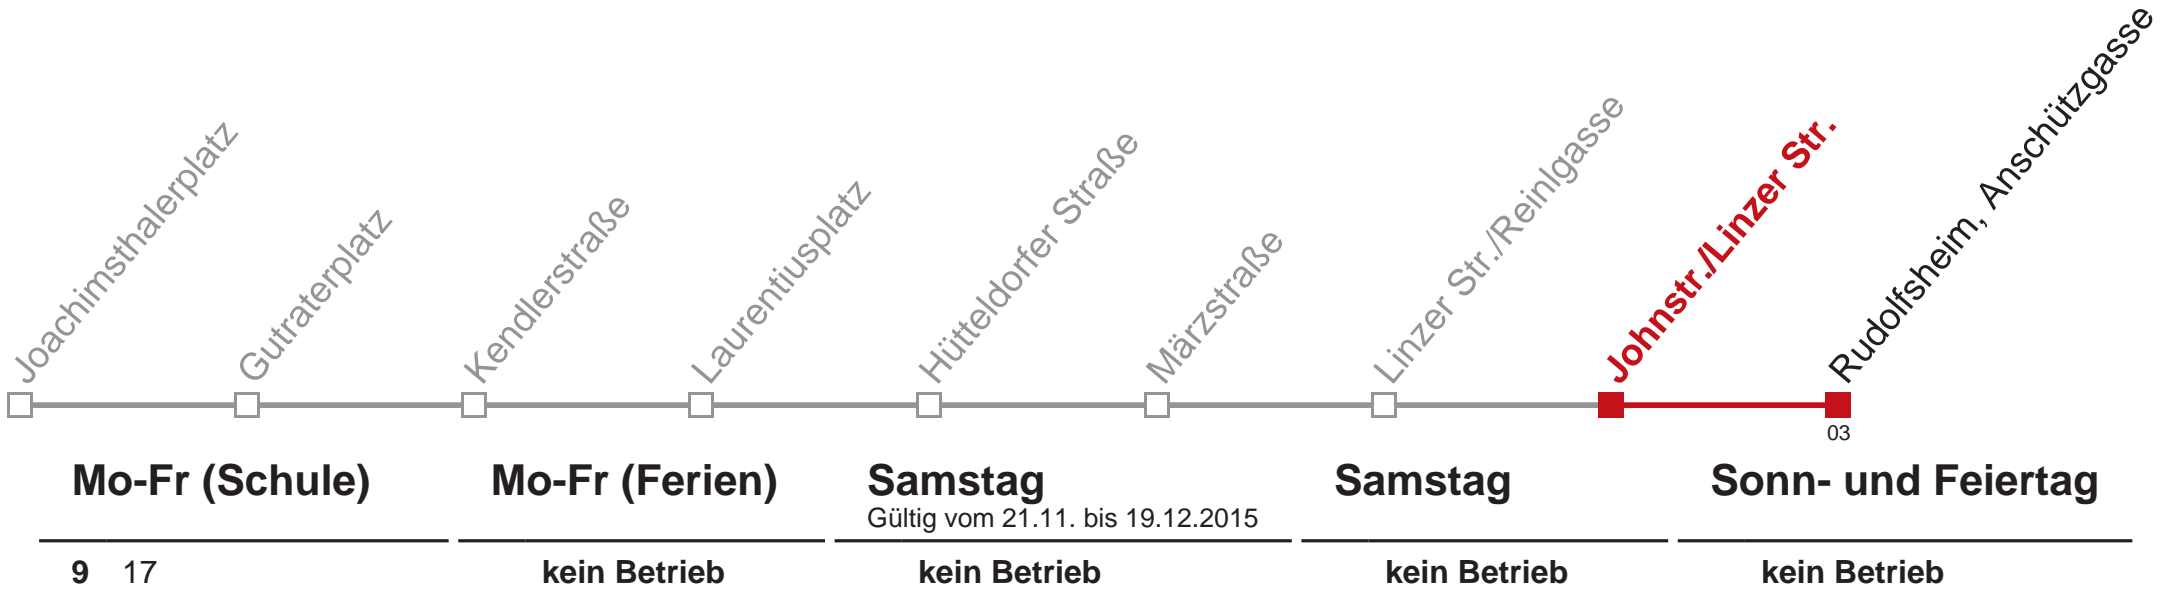

46 Rudofsheim, Anschützgasse

Am 24. und 31.12. Verkehr wie samstags

Holen Sie sich die aktuellen Abfahrtszeiten auf Ihr Handy!
m.qando.at/qr/01158