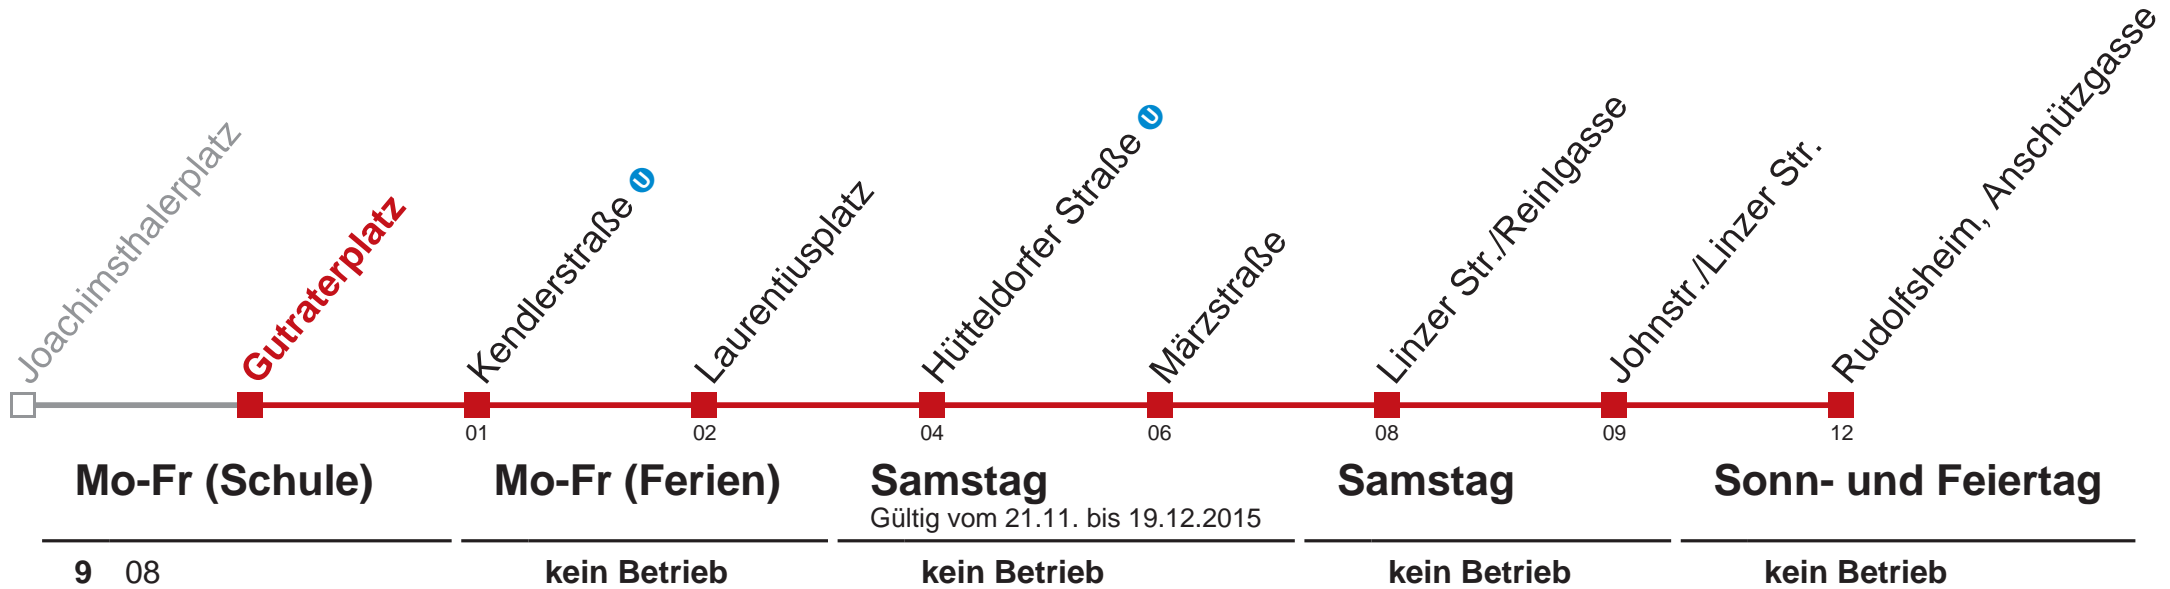

46 Rudolfsheim, Anschützgasse

Am 24. und 31.12. Verkehr wie samstags

Holen Sie sich die aktuellen Abfahrtszeiten auf Ihr Handy!
m.qando.at/qr/00445