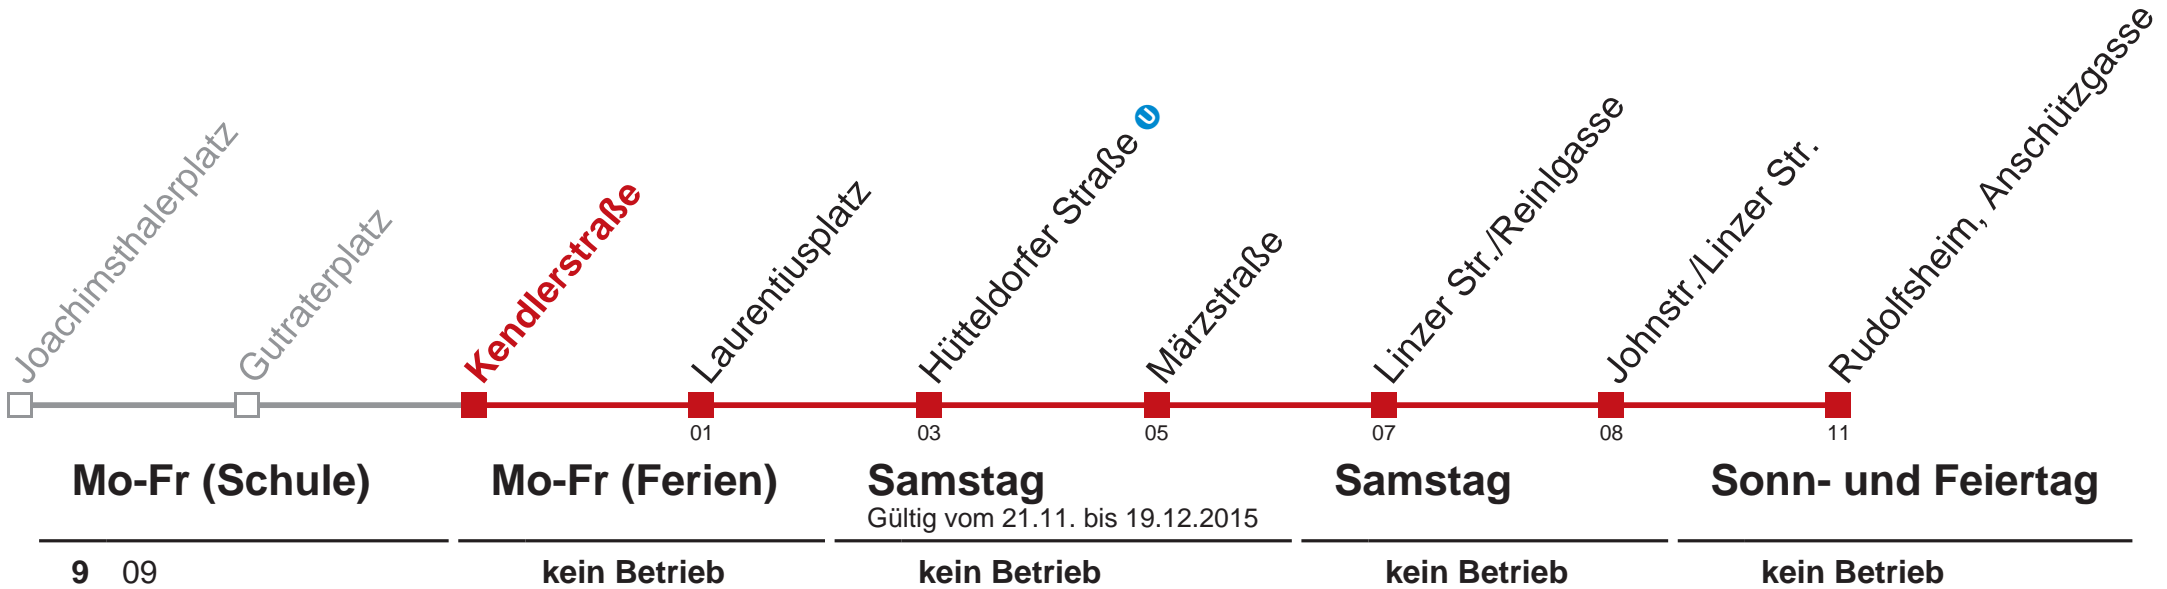

46 Rudolfsheim, Anschützgasse

Am 24. und 31.12. Verkehr wie samstags

Holen Sie sich die aktuellen Abfahrtszeiten auf Ihr Handy!

m.qando.at/qr/01317