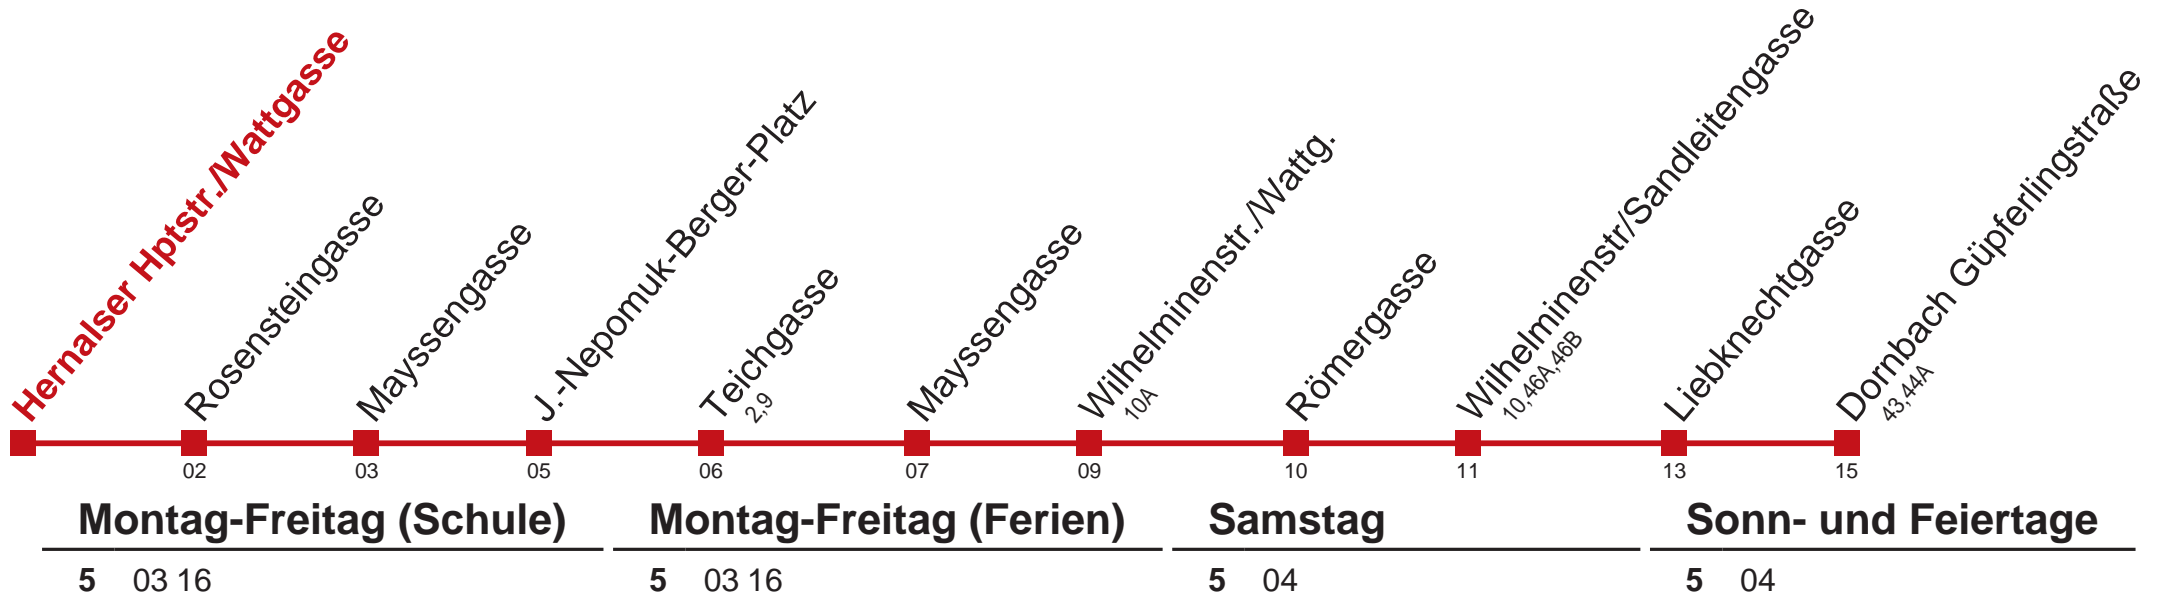

Am 24.12. ab ca. 18.00 Uhr Intervall alle 15 Minuten

Holen Sie sich die aktuellen Abfahrtszeiten auf Ihr Handy!

m.qando.at/qr/00977

44 Dornbach Güpferlingstraße

Am 24.12. ab ca. 18.00 Uhr Intervall alle 15 Minuten