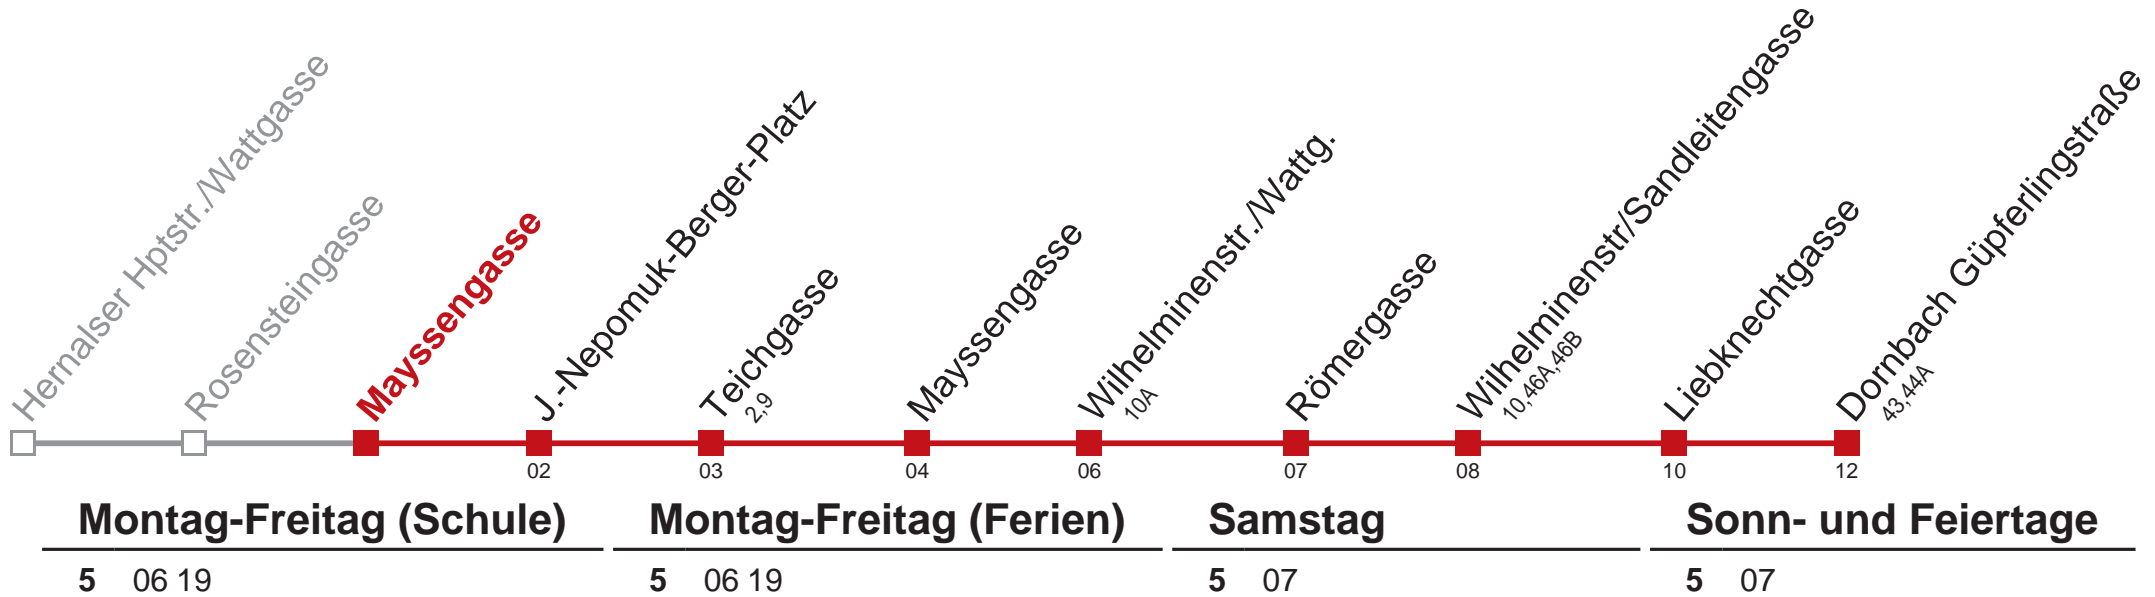

44 Dornbach Güpferlingstraße

Am 24.12. ab ca. 18.00 Uhr Intervall alle 15 Minuten

Holen Sie sich die aktuellen Abfahrtszeiten auf Ihr Handy!
m.qando.at/qr/00861