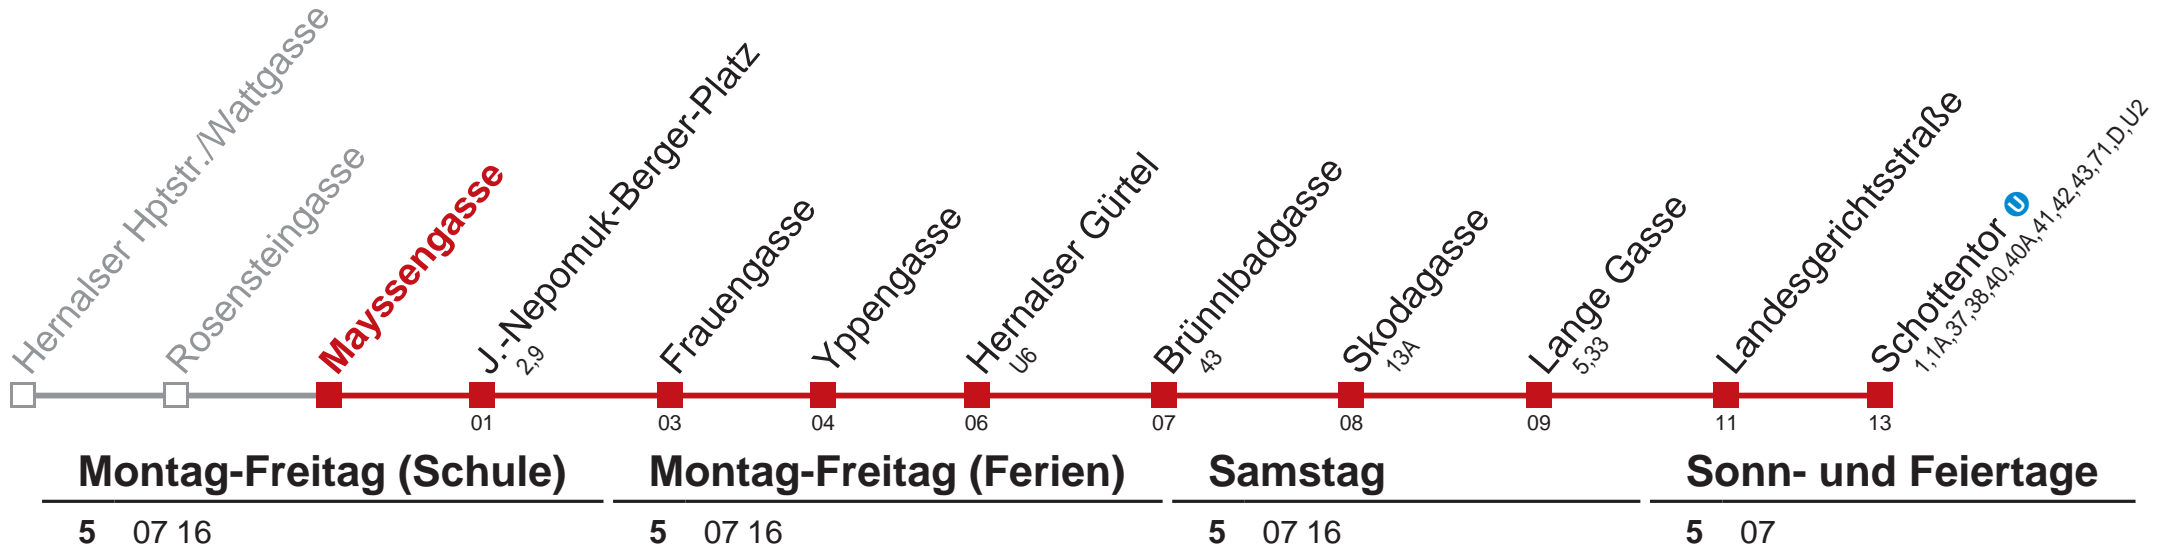

44 Schottentor

Am 24.12. ab ca. 18.00 Uhr Intervall alle 15 Minuten

Holen Sie sich die aktuellen Abfahrtszeiten auf Ihr Handy!

m.qando.at/qr/00861