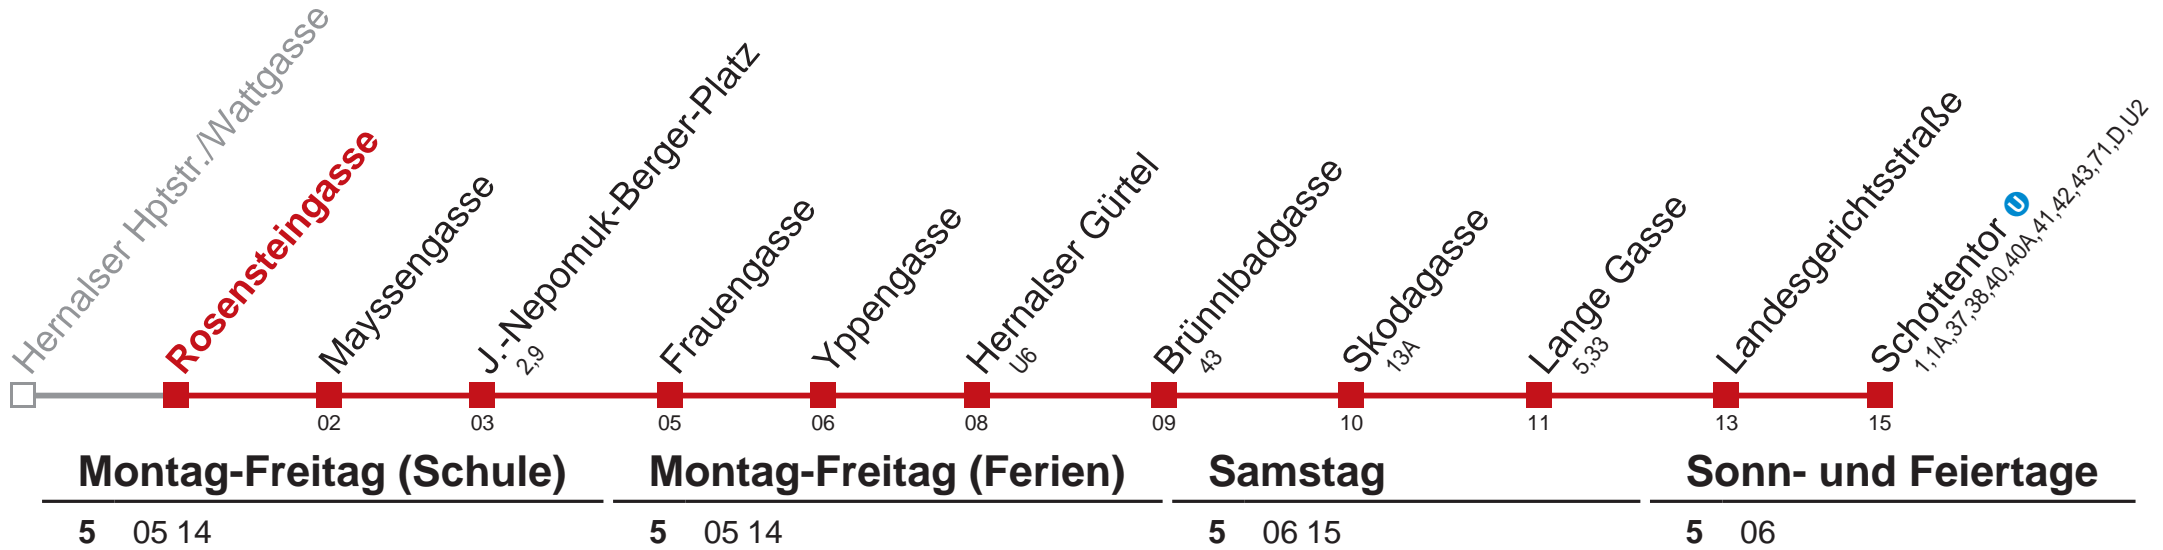

44 Schottentor

Am 24.12. ab ca. 18.00 Uhr Intervall alle 15 Minuten

Holen Sie sich die aktuellen Abfahrtszeiten auf Ihr Handy!
m.qando.at/qr/01115