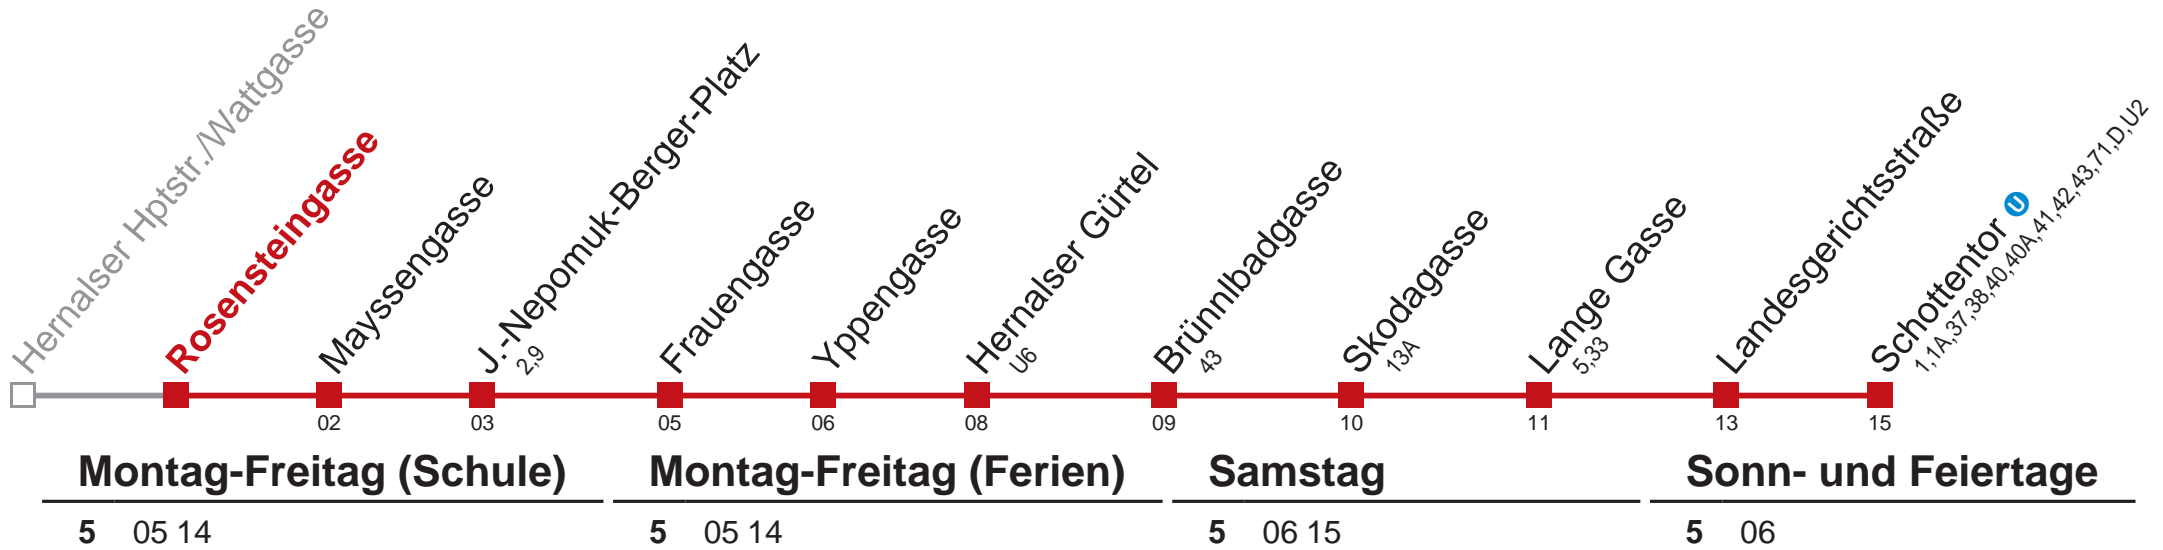

44 Schottentor

Am 24.12. ab ca. 18.00 Uhr Intervall alle 15 Minuten

Holen Sie sich die aktuellen Abfahrtszeiten auf Ihr Handy!

m.qando.at/qr/01115