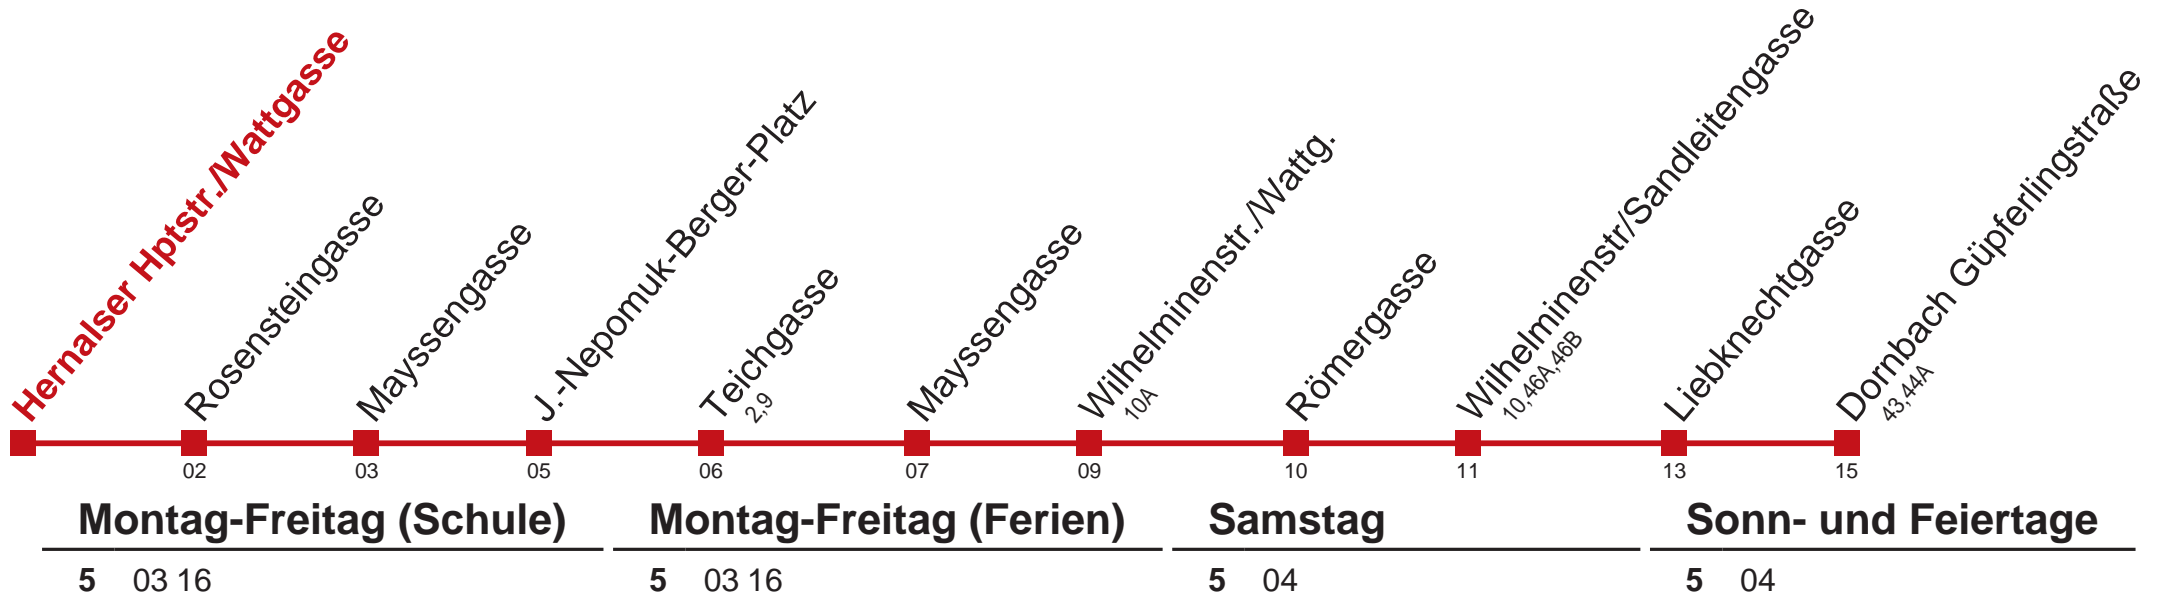

Am 24.12. ab ca. 18.00 Uhr Intervall alle 15 Minuten

Holen Sie sich die
aktuellen Abfahrtszeiten
auf Ihr Handy!

m.qando.at/qr/00977

44 Dornbach Güpferlingstraße

Am 24.12. ab ca. 18.00 Uhr Intervall alle 15 Minuten