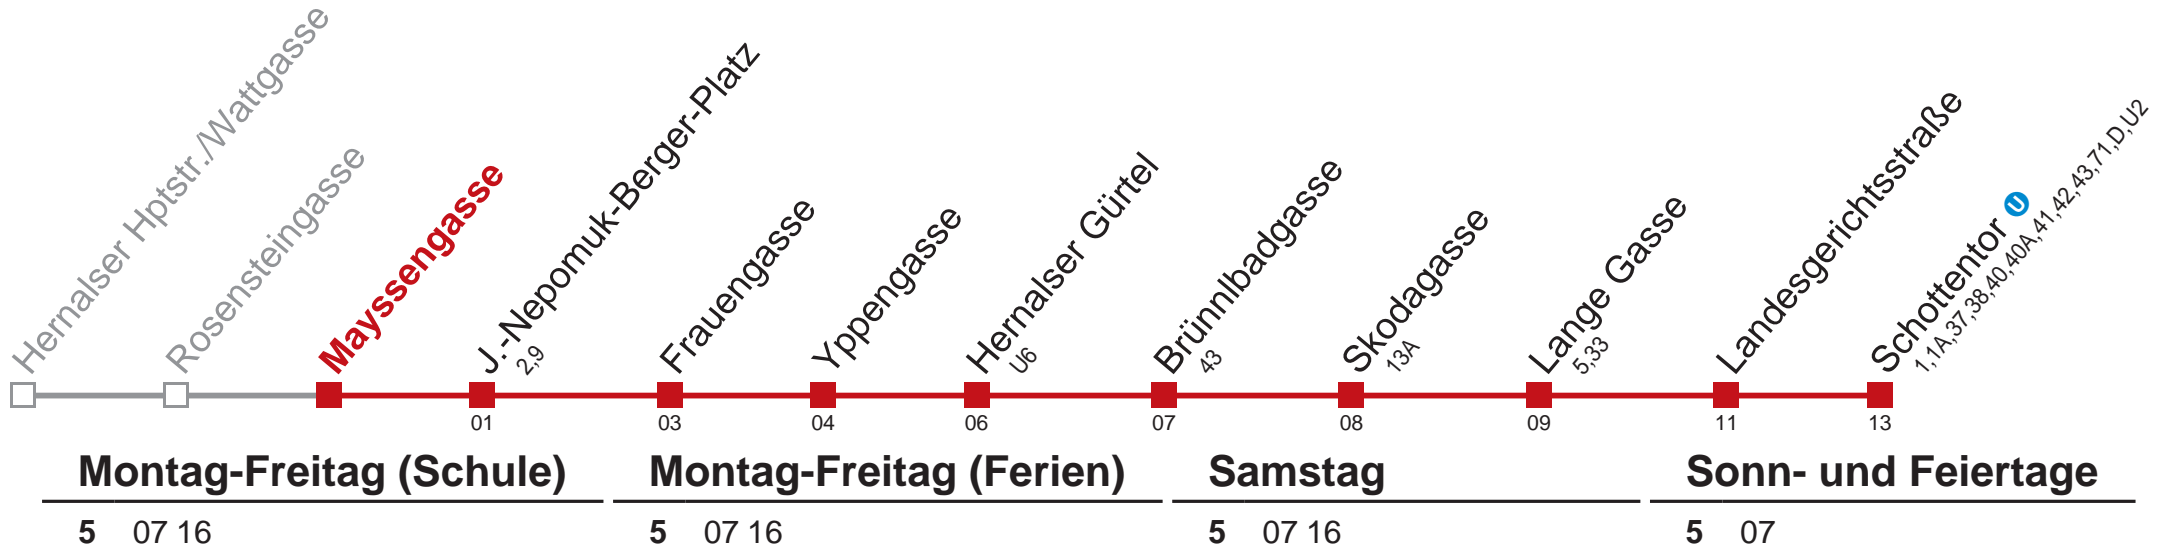

44 Schottentor

Am 24.12. ab ca. 18.00 Uhr Intervall alle 15 Minuten

Holen Sie sich die aktuellen Abfahrtszeiten auf Ihr Handy!

m.qando.at/qr/01115

44 Schottentor

Am 24.12. ab ca. 18.00 Uhr Intervall alle 15 Minuten