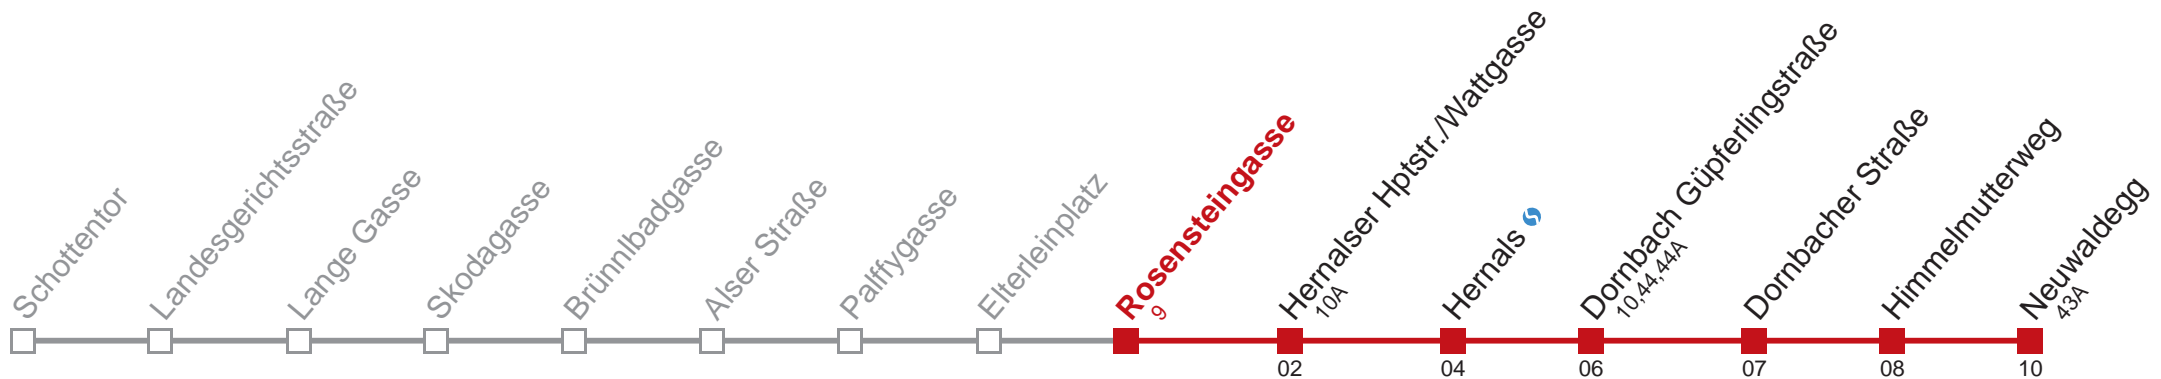

43 Neuwaldegg

Montag-Freitag (Schule)

5	28 35 43 50 58
6	05 11 17 22 28 - - - - -
7	- - - - Intervall 3' - 5' - - - - -
8	- - - - -
9	- - - - -
10	- - - - -
11	- - - - -
12	- - - - -
13	- - - - -
14	- - - - -
15	- - - - -
16	- - - - -
17	- - - - -
18	- - - - -
19	- - - - -
20	- - - - - 37 43 50 57
21	04 12 19 27 37 47 57
22	07 17 27 37 47 57
23	07 17 27 37 47 57
0	07 24 35 52

Montag-Freitag (Ferien)

5	28 35 43 50 58
6	05 11 17 22 28 - - - - -
7	- - - - Intervall 4' - 5' - - - - -
8	- - - - -
9	- - - - -
10	- - - - -
11	- - - - -
12	- - - - -
13	- - - - -
14	- - - - -
15	- - - - -
16	- - - - -
17	- - - - -
18	- - - - -
19	- - - - -
20	- - - - - 37 43 50 57
21	04 12 19 27 37 47 57
22	07 17 27 37 47 57
23	07 17 27 37 47 57
0	07 24 35 52

Samstag

5	37 50
6	05 20 35 50
7	05 17 27 37 47 57
8	07 17 27 34 42 49 57
9	05 13 20 28 35 43 50 58
10	05 13 20 28 35 43 50 58
11	05 13 19 26 33 39 46 53 59
12	06 13 19 26 33 39 46 53 59
13	06 13 19 25 31 37 43 49 55
14	01 07 13 19 25 31 37 43 49 55
15	01 07 13 19 25 31 37 43 49 55
16	01 07 13 19 25 31 37 43 49 55
17	01 07 13 19 25 31 37 43 49 55
18	01 07 13 19 25 31 37 43 49 55
19	01 06 12 18 24 30 36 42 49 57
20	04 12 19 27 34 42 49 57
21	04 12 19 27 37 47 57
22	07 17 27 37 47 57
23	07 17 27 37 47 57
0	07 24 35 52

Sonn- und Feiertag

5	37 50
6	05 20 35 50
7	05 20 35 50
8	05 20 35 50
9	05 17 27 37 47 57
10	07 17 27 37 47 57
11	07 17 27 37 47 57
12	07 17 27 34 42 49 57
13	04 12 19 27 34 42 49 57
14	04 12 19 27 34 42 49 57
15	04 12 19 27 34 42 49 57
16	04 12 19 27 34 42 49 57
17	04 12 19 27 34 42 49 57
18	04 12 19 27 34 42 49 57
19	04 12 19 27 34 42 49 57
20	04 12 19 27 34 42 49 57
21	04 12 19 27 37 47 57
22	07 17 27 37 47 57
23	07 17 27 37 47 57
0	07 24 35 52

Am 24.12. Verkehr ab ca. 17.00 Uhr Intervall alle 15 Minuten
Vom 31.12. auf 1.1. durchgehender Betrieb
□ bis Hernalser Hptstr./Wattgasse

Holen Sie sich die
aktuellen Abfahrtszeiten
auf Ihr Handy!

m.qando.at/qr/01115