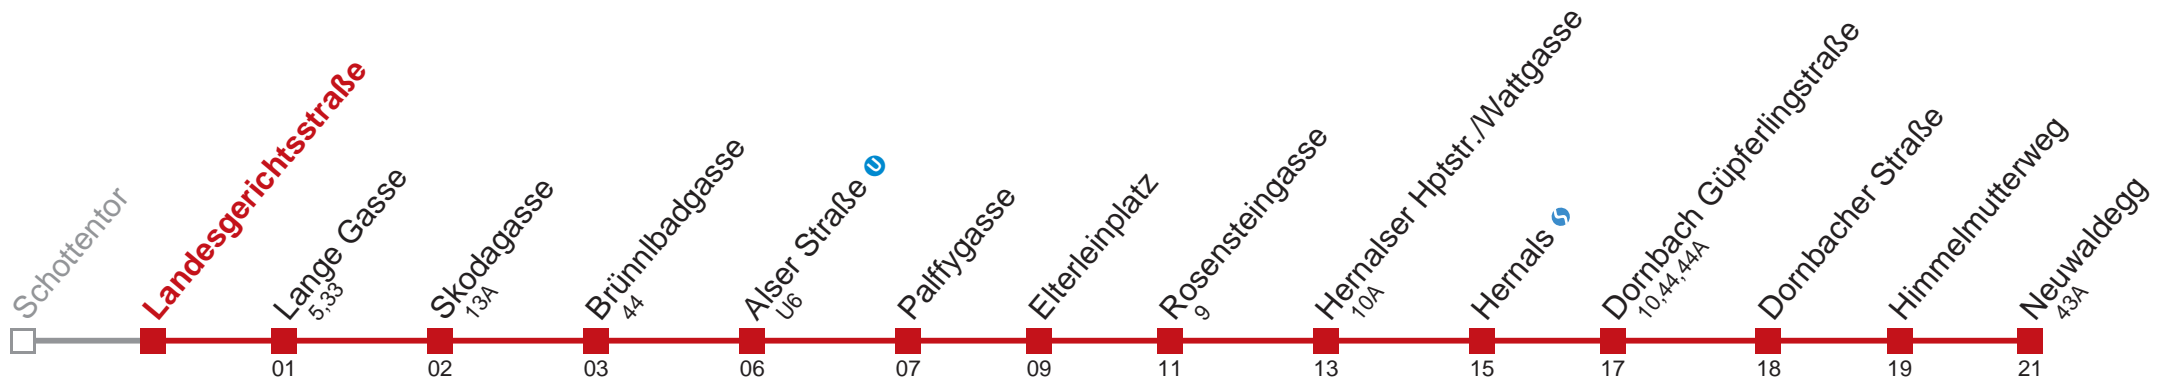

43 Neuwaldegg

Montag-Freitag (Schule)

5	17 24 32 39 47 54
6	00 06 11 17 22 27 32 37 42 47 52 57
7	02 - - - Intervall 3' - 5' - - - -
8	- - - - - - - - - - - - - -
9	- - - - - - - - - - - - - -
10	- - - - - - - - - - - - - -
11	- - - - - - - - - - - - - -
12	- - - - - - - - - - - - - -
13	- - - - - - - - - - - - - -
14	- - - - - - - - - - - - - -
15	- - - - - - - - - - - - - -
16	- - - - - - - - - - - - - -
17	- - - - - - - - - - - - - -
18	- - - - - - - - - - - - - -
19	- - - - - - - - - - - - - -
20	- - - - - - - - 27 33 40 47 54
21	02 09 17 27 37 47 57
22	07 17 27 37 47 57
23	07 17 27 37 47 57
0	14 25 42

Montag-Freitag (Ferien)

5	17 24 32 39 47 54
6	00 06 11 17 22 27 32 37 42 47 52 57
7	02 - - - Intervall 4' - 5' - - - -
8	- - - - - - - - - - - - - -
9	- - - - - - - - - - - - - -
10	- - - - - - - - - - - - - -
11	- - - - - - - - - - - - - -
12	- - - - - - - - - - - - - -
13	- - - - - - - - - - - - - -
14	- - - - - - - - - - - - - -
15	- - - - - - - - - - - - - -
16	- - - - - - - - - - - - - -
17	- - - - - - - - - - - - - -
18	- - - - - - - - - - - - - -
19	- - - - - - - - - - - - - -
20	- - - - - - - - 27 33 40 47 54
21	02 09 17 27 37 47 57
22	07 17 27 37 47 57
23	07 17 27 37 47 57
0	14 25 42

Samstag

5	27 40 55
6	10 25 40 55
7	07 17 27 37 47 57
8	07 17 24 32 39 47 54
9	02 09 17 24 32 39 47 54
10	02 09 17 24 32 39 47 54
11	02 08 15 22 28 35 42 48 55
12	02 08 15 22 28 35 42 48 55
13	02 08 14 20 26 32 38 44 50 56
14	02 08 14 20 26 32 38 44 50 56
15	02 08 14 20 26 32 38 44 50 56
16	02 08 14 20 26 32 38 44 50 56
17	02 08 14 20 26 32 38 44 50 56
18	02 08 14 20 26 32 38 44 50 56
19	02 08 14 20 26 32 39 47 54
20	02 09 17 24 32 39 47 54
21	02 09 17 27 37 47 57
22	07 17 27 37 47 57
23	07 17 27 37 47 57
0	14 25 42

Sonn- und Feiertag

5	27 40 55
6	10 25 40 55
7	10 25 40 55
8	10 25 40 55
9	07 17 27 37 47 57
10	07 17 27 37 47 57
11	07 17 27 37 47 57
12	07 17 24 32 39 47 54
13	02 09 17 24 32 39 47 54
14	02 09 17 24 32 39 47 54
15	02 09 17 24 32 39 47 54
16	02 09 17 24 32 39 47 54
17	02 09 17 24 32 39 47 54
18	02 09 17 24 32 39 47 54
19	02 09 17 24 32 39 47 54
20	02 09 17 24 32 39 47 54
21	02 09 17 27 37 47 57
22	07 17 27 37 47 57
23	07 17 27 37 47 57
0	14 25 42

Am 24.12. Verkehr ab ca. 17.00 Uhr Intervall alle 15 Minuten
Vom 31.12. auf 1.1. durchgehender Betrieb
□ bis Hernalser Hptstr./Wattgasse

Holen Sie sich die aktuellen Abfahrtszeiten auf Ihr Handy!
m.qando.at/qr/00742