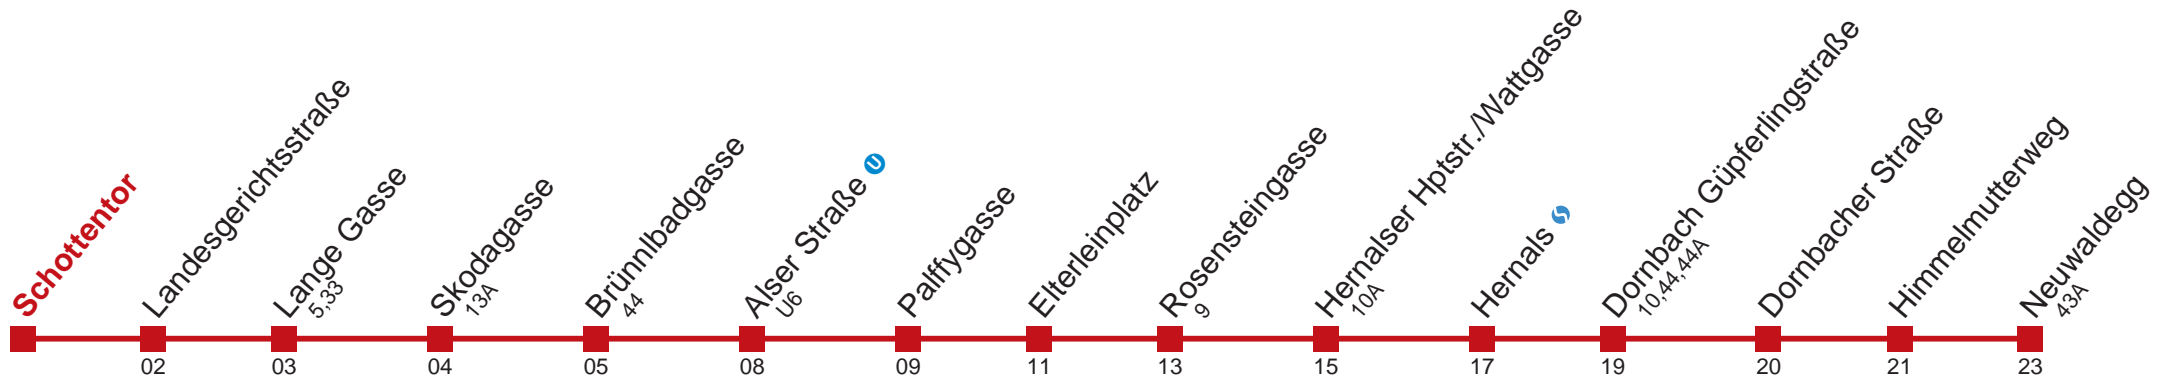

43 Neuwaldegg

Montag-Freitag (Schule)

5	15 22 30 37 45 52 58
6	04 09 15 20 25 30 35 40 45 50 55
7	00 - - - Intervall 3' - 5' - - - -
8	- - - - -
9	- - - - -
10	- - - - -
11	- - - - -
12	- - - - -
13	- - - - -
14	- - - - -
15	- - - - -
16	- - - - -
17	- - - - -
18	- - - - -
19	- - - - -
20	- - - - - 25 31 38 45 52
21	00 07 15 25 35 45 55
22	05 15 25 35 45 55
23	05 15 25 35 45 55
0	12 23 40