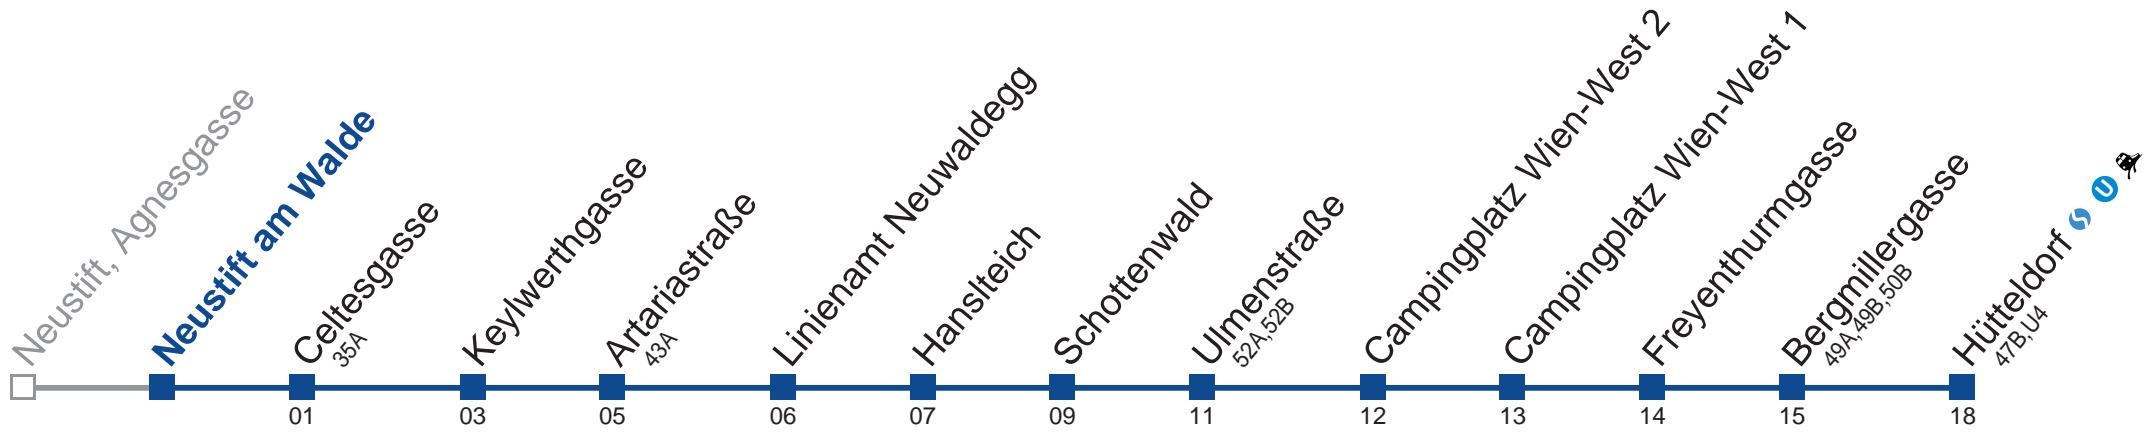

43B Hütteldorf

Montag bis Freitag

11
12
13 17
14 17
15 04

Samstag

11 17
12 17
13 17
14 17
15 17

Sonn- und Feiertag

11 17
12 17
13 17
14 17
15 17

bis Linienamt Neuwaldegg

Holen Sie sich die aktuellen Abfahrtszeiten auf Ihr Handy!
m.qando.at/qr/00931