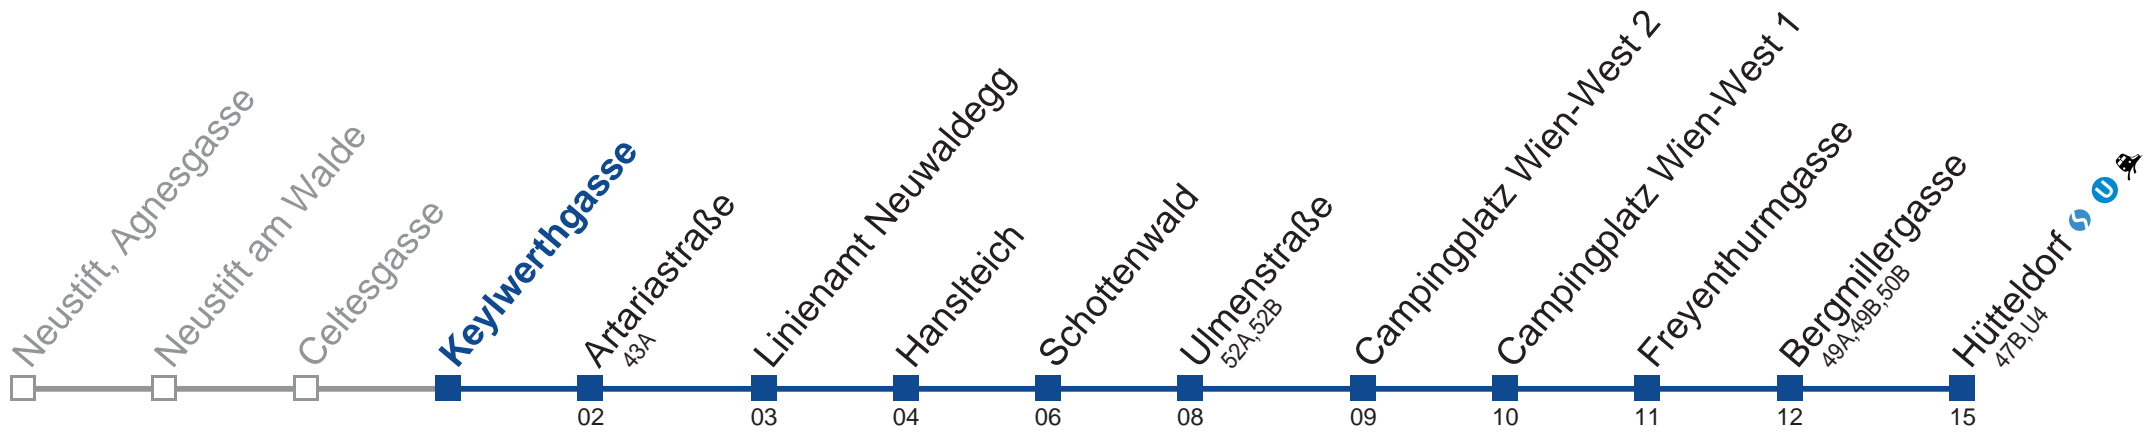

43B Hütteldorf

Montag bis Freitag

11
12
13 20
14 20
15 07

Samstag

11 20
12 20
13 20
14 20
15 20

Sonn- und Feiertag

11 20
12 20
13 20
14 20
15 20

bis Linienamt Neuwaldegg

Holen Sie sich die aktuellen Abfahrtszeiten auf Ihr Handy!
m.qando.at/qr/00672