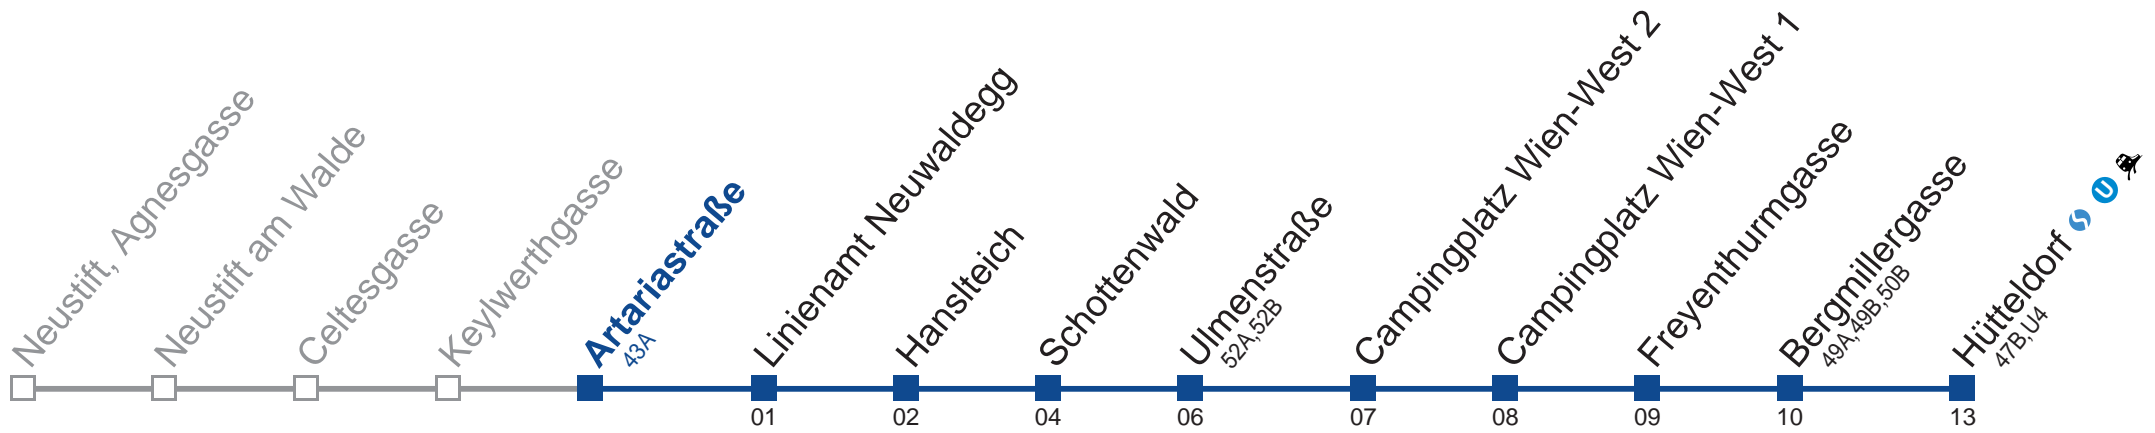

43B Hütteldorf

Montag bis Freitag

Samstag

Sonn- und Feiertag

11	11 22	11 22
12	12 22	12 22
13 22	13 22	13 22
14 22	14 22	14 22
15 09	15 22	15 22

□ bis Linienamt Neuwaldegg

Holen Sie sich die aktuellen Abfahrtszeiten auf Ihr Handy!
m.qando.at/qr/00085