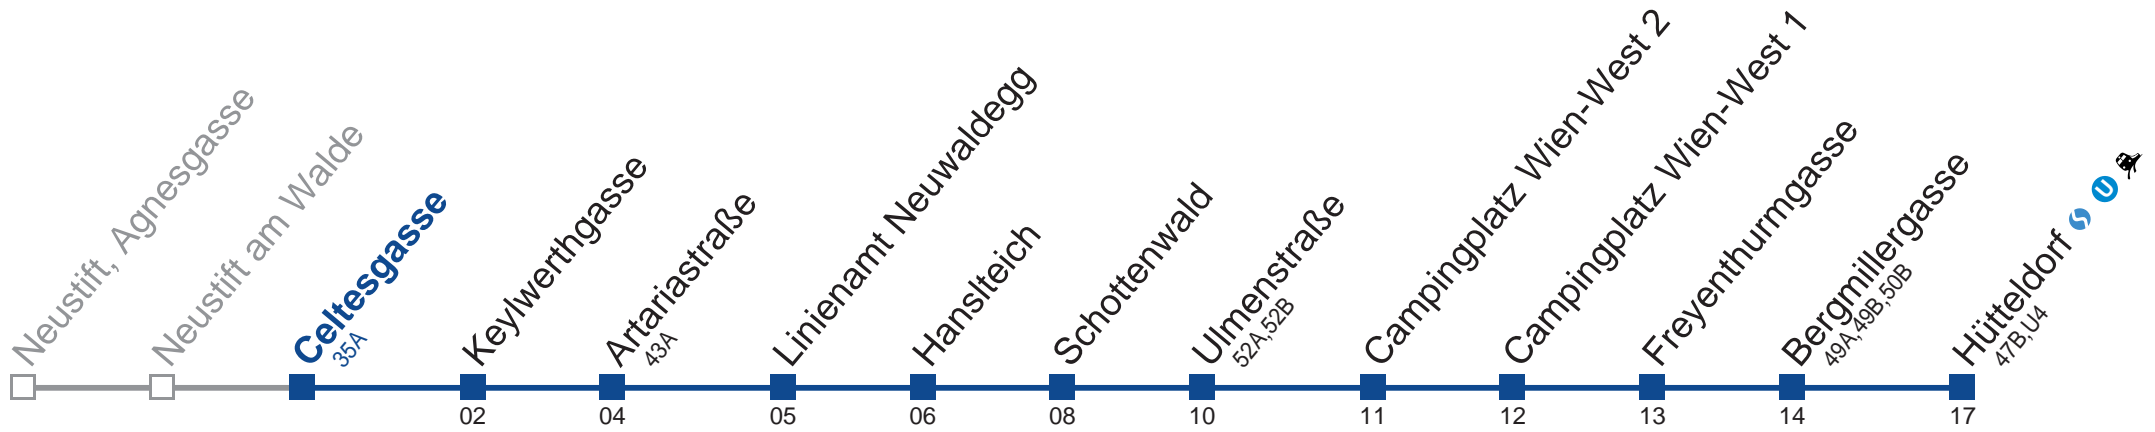

43B Hütteldorf

Montag bis Freitag

11
12
13 18
14 18
15 05

Samstag

11 18
12 18
13 18
14 18
15 18

Sonn- und Feiertag

11 18
12 18
13 18
14 18
15 18

□ bis Linienamt Neuwaldegg

Holen Sie sich die aktuellen Abfahrtszeiten auf Ihr Handy!
m.qando.at/qr/00206