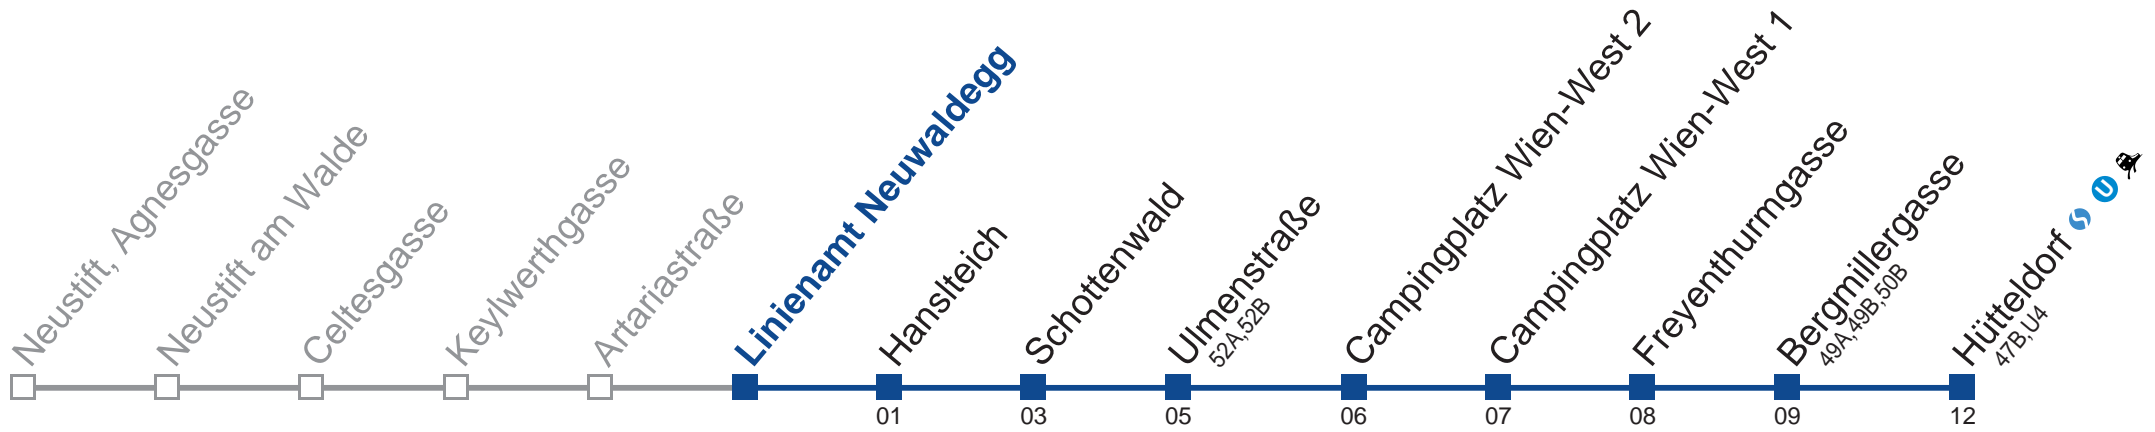

43B Hütteldorf

Montag bis Freitag

Samstag

Sonn- und Feiertag

11	11 23	11 23
12	12 23	12 23
13 23	13 23	13 23
14 23	14 23	14 23
15	15 23	15 23

Holen Sie sich die aktuellen Abfahrtszeiten auf Ihr Handy!
m.qando.at/qr/00842