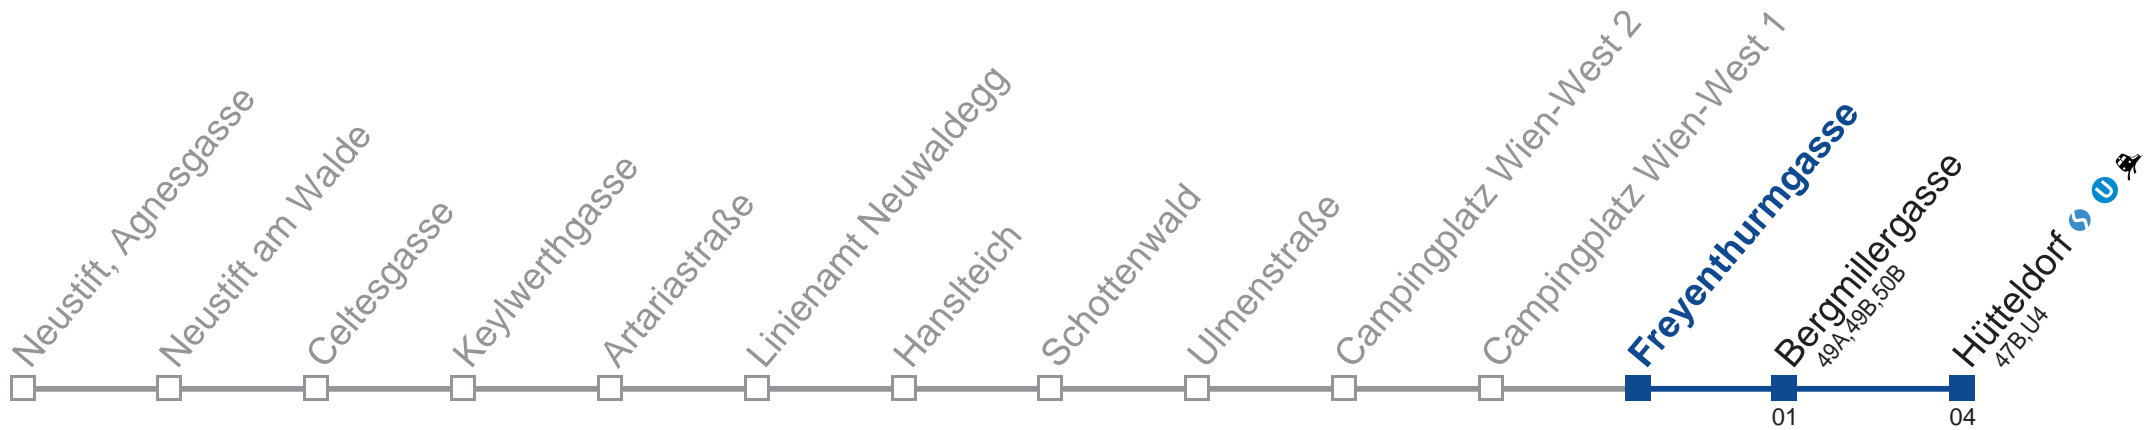

43B Hütteldorf

Montag bis Freitag

Samstag

Sonn- und Feiertag

11	11 31	11 31
12	12 31	12 31
13 31	13 31	13 31
14 31	14 31	14 31
15	15 31	15 31

Holen Sie sich die aktuellen Abfahrtszeiten auf Ihr Handy!
m.qando.at/qr/00355