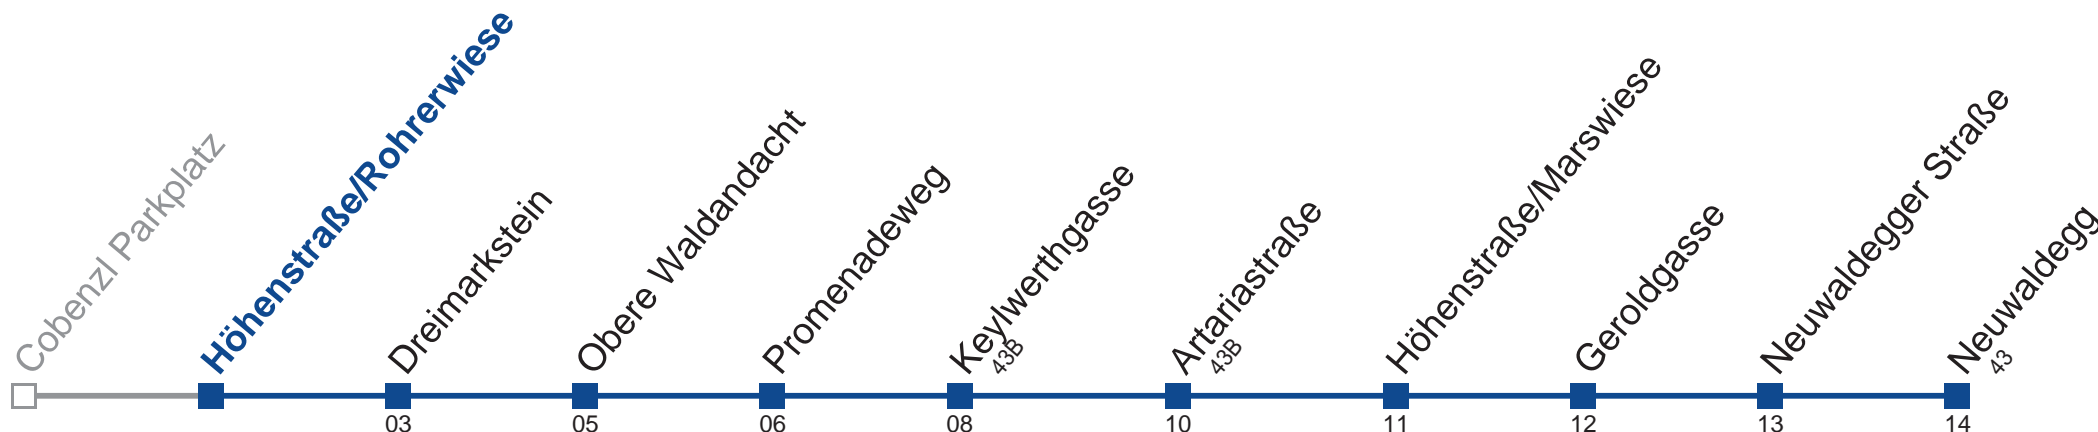

43A Neuwaldegg

Montag bis Freitag

Samstag

Sonn- und Feiertag

kein Betrieb

9	9 42
10 12	10 42
11 12	11 42
12 12	12 42
13 12	13 42
14 12	14 42
15 12	15 42
16 12 42	16 42

Am 24. und 31.12. Verkehr wie samstags

Holen Sie sich die aktuellen Abfahrtszeiten auf Ihr Handy!

m.qando.at/qr/01800