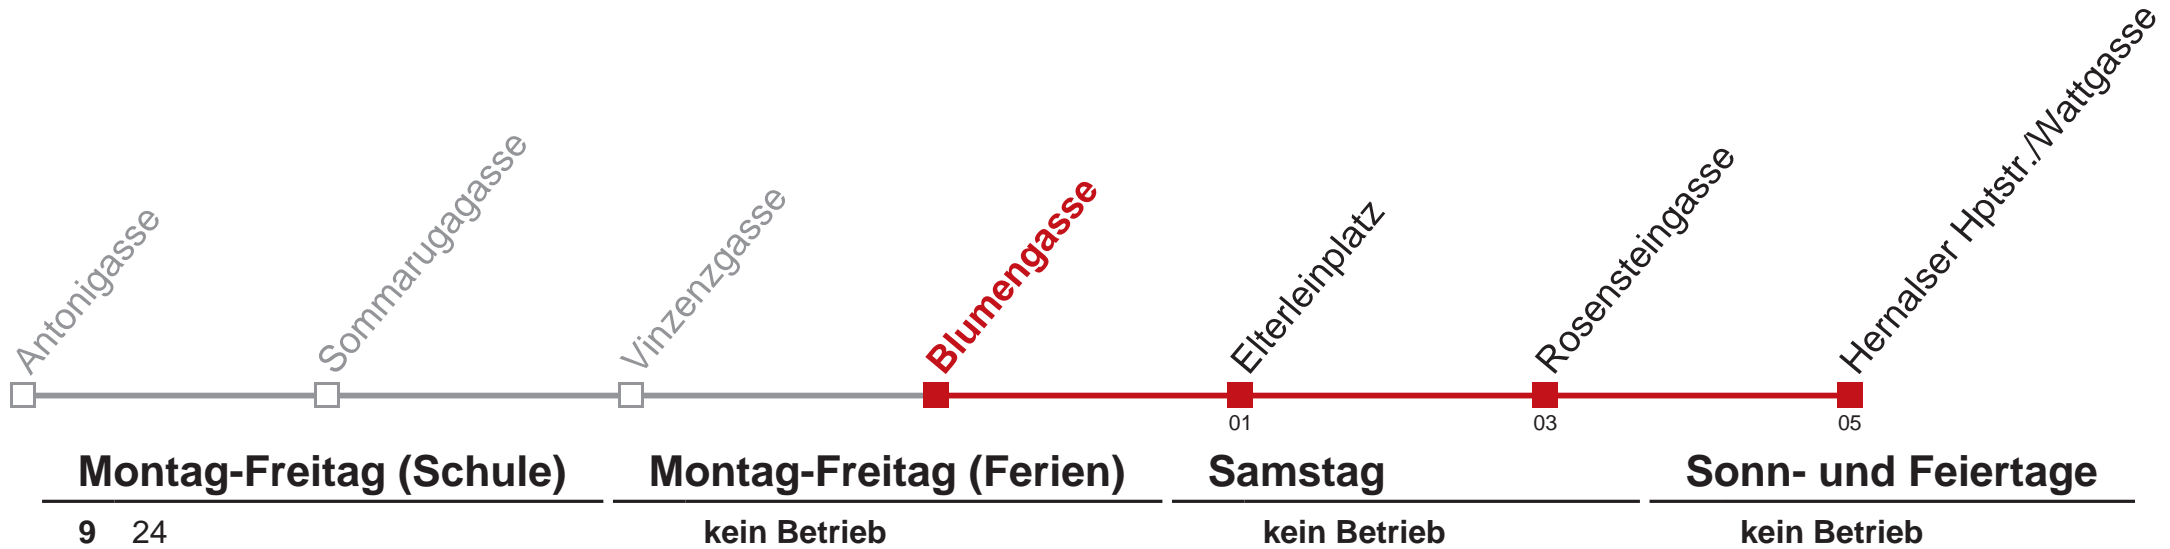

42 Hernalser Hptstr./Wattgasse

Am 24.12. Verkehr wie samstags ab ca. 17.00 Uhr Intervall alle 15 Minuten
Am 31.12. Verkehr wie samstags

Holen Sie sich die aktuellen Abfahrtszeiten auf Ihr Handy!
m.qando.at/qr/00149