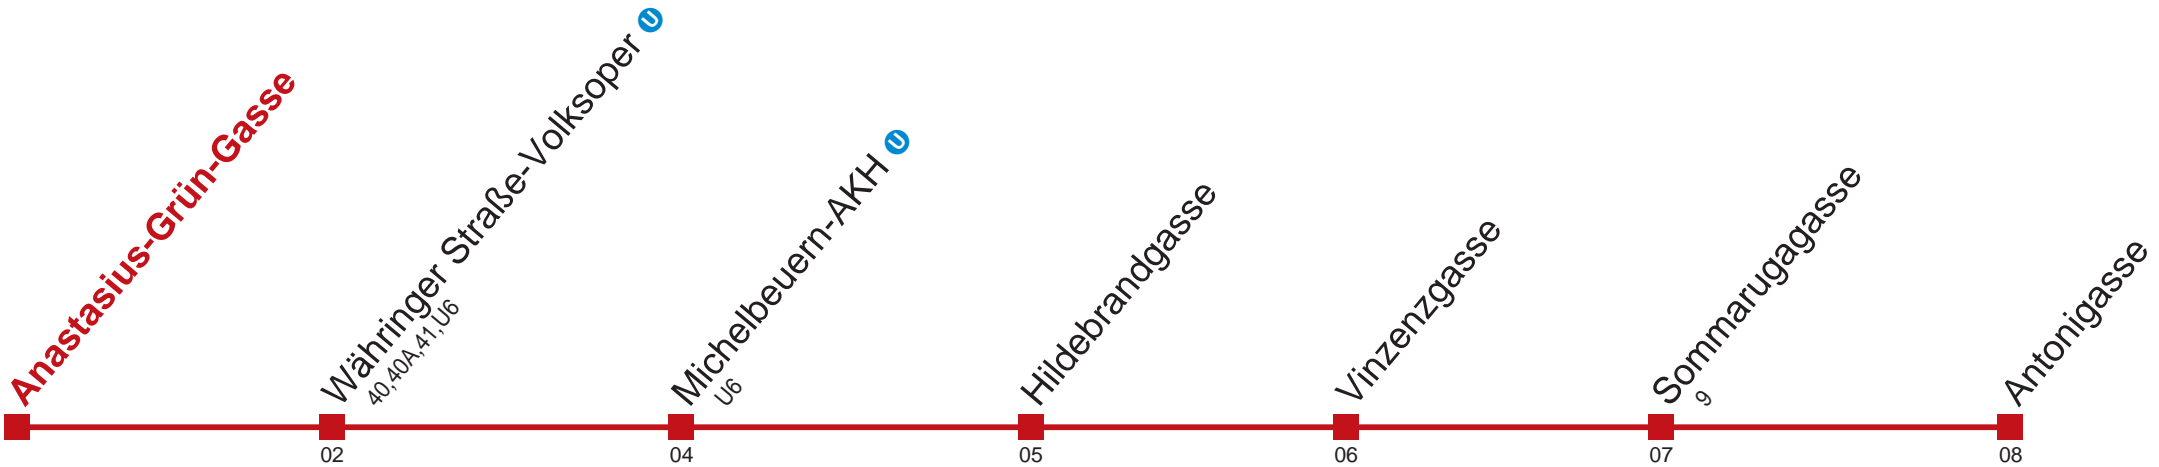

42 Antonigasse

Montag-Freitag (Schule)

4 49 58
5 05 15
6
7 04
8

Montag-Freitag (Ferien)

4 49 58
5 05 15
6
7
8

Samstag

4 51 58
5 13
6
7 23
8

Sonn- und Feiertage

4 51 58
5 13
6
7
8 53

Am 24.12. Verkehr wie samstags ab ca. 17.00 Uhr Intervall alle 15 Minuten
Am 31.12. Verkehr wie samstags

Holen Sie sich die
aktuellen Abfahrtszeiten
auf Ihr Handy!
m.qando.at/qr/02503