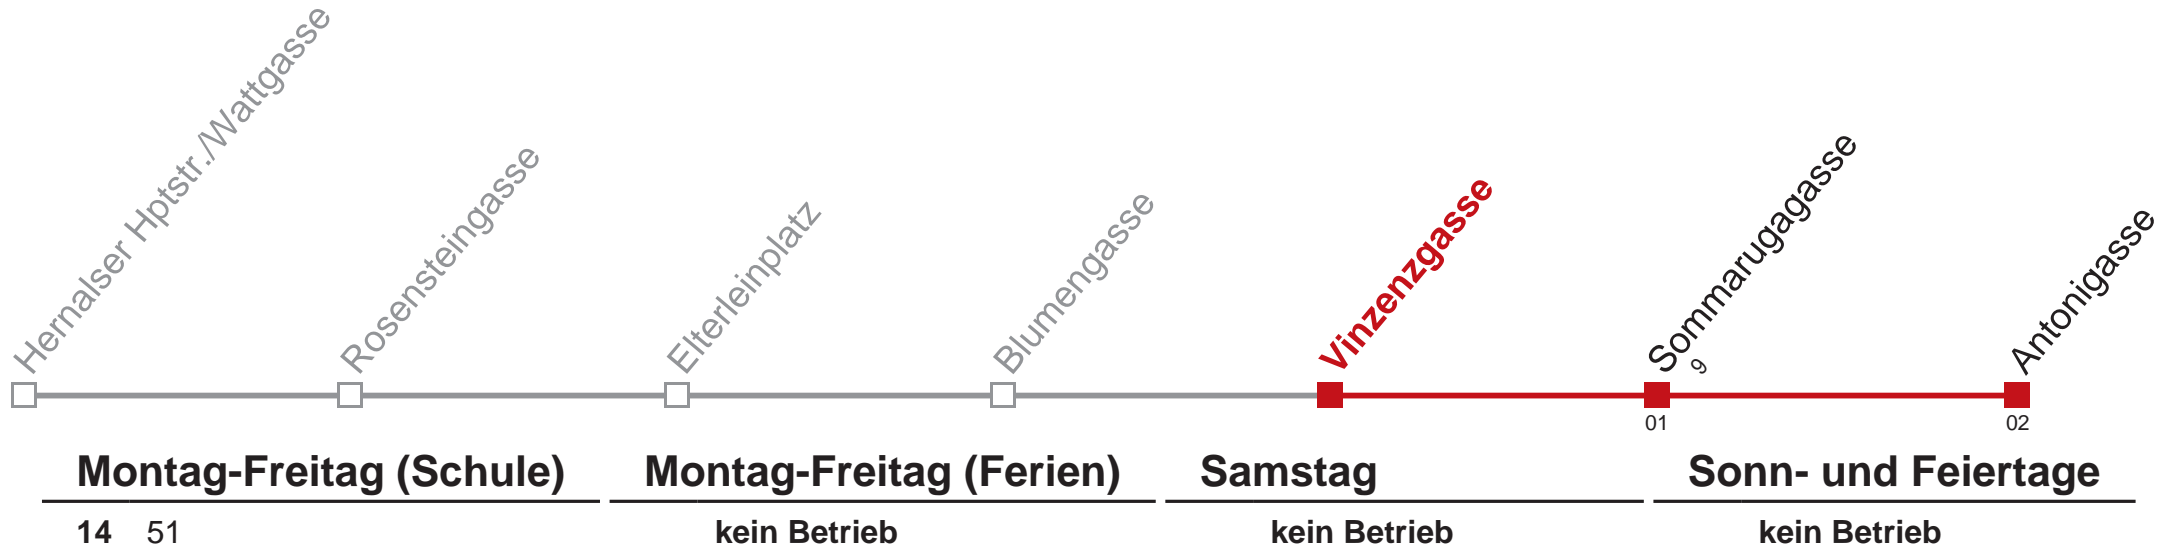

Am 24.12. Verkehr wie samstags ab ca. 17.00 Uhr Intervall alle 15 Minuten

Am 31.12. Verkehr wie samstags

Holen Sie sich die aktuellen Abfahrtszeiten auf Ihr Handy!

m.qando.at/qr/01426

42 Antonigasse

Am 24.12. Verkehr wie samstags ab ca. 17.00 Uhr Intervall alle 15 Minuten
Am 31.12. Verkehr wie samstags