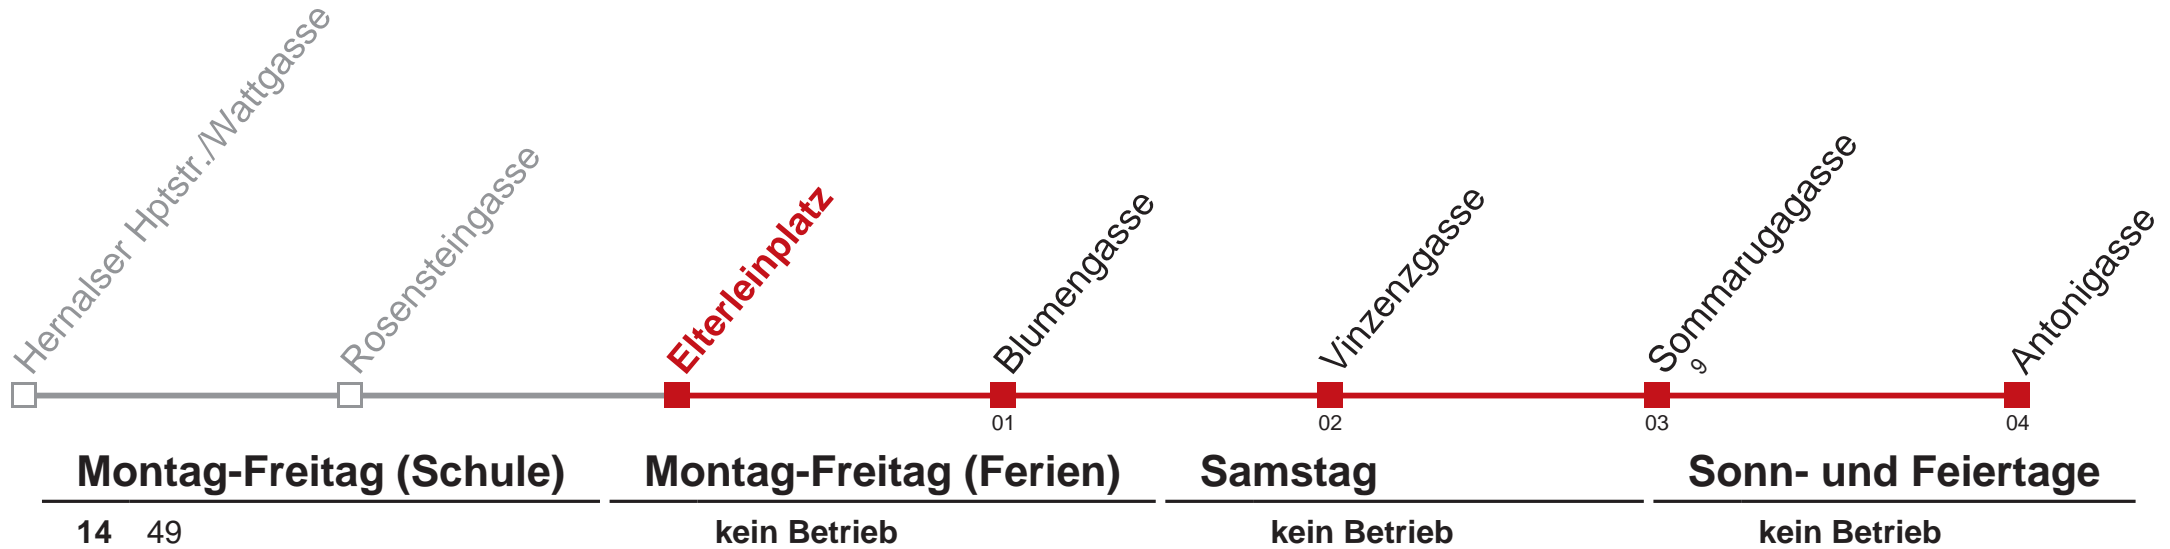

42 Antonigasse

Am 24.12. Verkehr wie samstags ab ca. 17.00 Uhr Intervall alle 15 Minuten
Am 31.12. Verkehr wie samstags

Holen Sie sich die aktuellen Abfahrtszeiten auf Ihr Handy!
m.qando.at/qr/00276