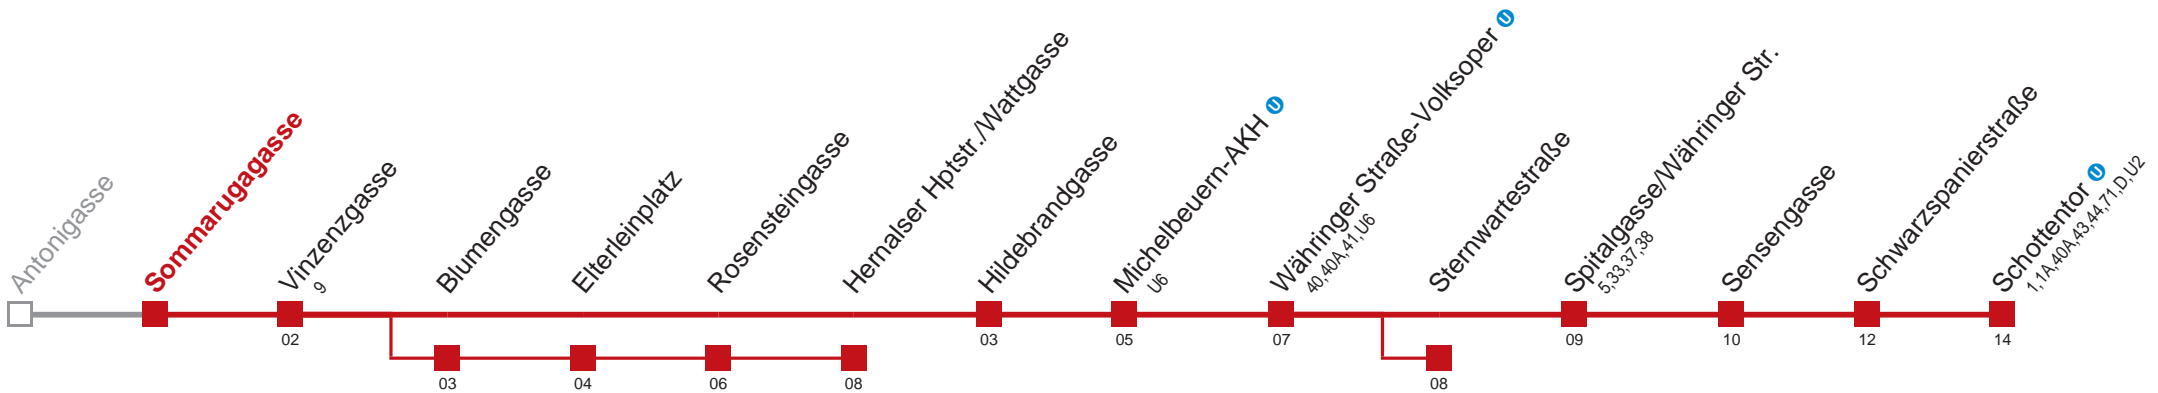

42 Schottentor

Montag-Freitag (Schule)

5	01 12 21 31 41 51
6	01 11 21 31 41 50 58
7	07 15 23 30 38 45 53
8	00 08 15 23 30 38 45 53
9	01 10 20 21 30 40 50
10	00 10 20 30 40 50
11	00 10 20 30 40 50
12	00 10 20 30 40 50
13	00 10 20 30 40 50
14	00 10 20 29 38 46 54
15	01 09 16 24 31 39 46 54
16	01 09 16 24 31 39 46 54
17	01 09 16 24 31 39 46 54
18	01 09 16 24 32 41 51 52
19	01 11 21 31 41 51
20	01 11 21 31 41 51
21	01 11 21 31 41 51
22	02 13 14 28 30 43 58
23	13 27 42

Montag-Freitag (Ferien)

5	01 12 21 31 41 51
6	01 11 21 31 41 50 59
7	09 19 29 39 49 59
8	09 19 29 39 49
9	00 10 20 30 40 50
10	00 10 20 30 40 50
11	00 10 20 30 40 50
12	00 10 20 30 40 50
13	00 10 20 30 40 50
14	00 10 20 30 40 50
15	00 10 20 30 40 50
16	00 10 20 30 40 50
17	00 10 20 30 40 50
18	00 10 20 30 40 51
19	01 11 21 31 41 51
20	01 11 21 31 41 51
21	01 11 21 31 41 51
22	02 13 14 28 30 43 58
23	13 27 42

Samstag

5	04 13 28 43 58
6	13 28 43 58
7	12 22 32 42 52
8	02 12 22 32 42 52
9	01 11 21 31 41 51
10	01 11 21 31 41 51
11	01 11 21 31 41 51
12	01 11 21 31 41 51
13	01 11 21 31 41 51
14	01 11 21 31 41 51
15	01 11 21 31 41 51
16	01 11 21 31 41 51
17	01 11 21 31 41 51
18	01 11 21 31 41 51
19	01 11 21 31 41 51
20	01 12 13 27 42 57
21	12 27 42 57
22	13 28 29 43 58
23	13 27 42

Sonn- und Feiertage

5	04 13 28 43 58
6	13 28 43 58
7	13 28 43 58
8	13 28 42 52
9	02 12 22 32 42 52
10	02 12 22 32 42 52
11	02 12 22 32 42 52
12	02 12 22 32 42 52
13	02 12 22 32 42 52
14	02 12 22 32 42 52
15	02 12 22 32 42 52
16	02 12 22 32 42 52
17	02 12 22 32 42 52
18	02 12 22 32 42 52
19	02 12 22 32 42 52
20	02 13 14 28 43 58
21	13 28 43 58
22	13 28 29 43 58
23	13 27 42

Am 24.12. Verkehr wie samstags ab ca. 17.00 Uhr Intervall alle 15 Minuten

Am 31.12. Verkehr wie samstags ☐ über Blumengasse

☐ bis Hernalser Hptstr./Wattgasse

☐ bis Sternwartestraße

Holen Sie sich die aktuellen Abfahrtszeiten auf Ihr Handy!

m.qando.at/qr/01272