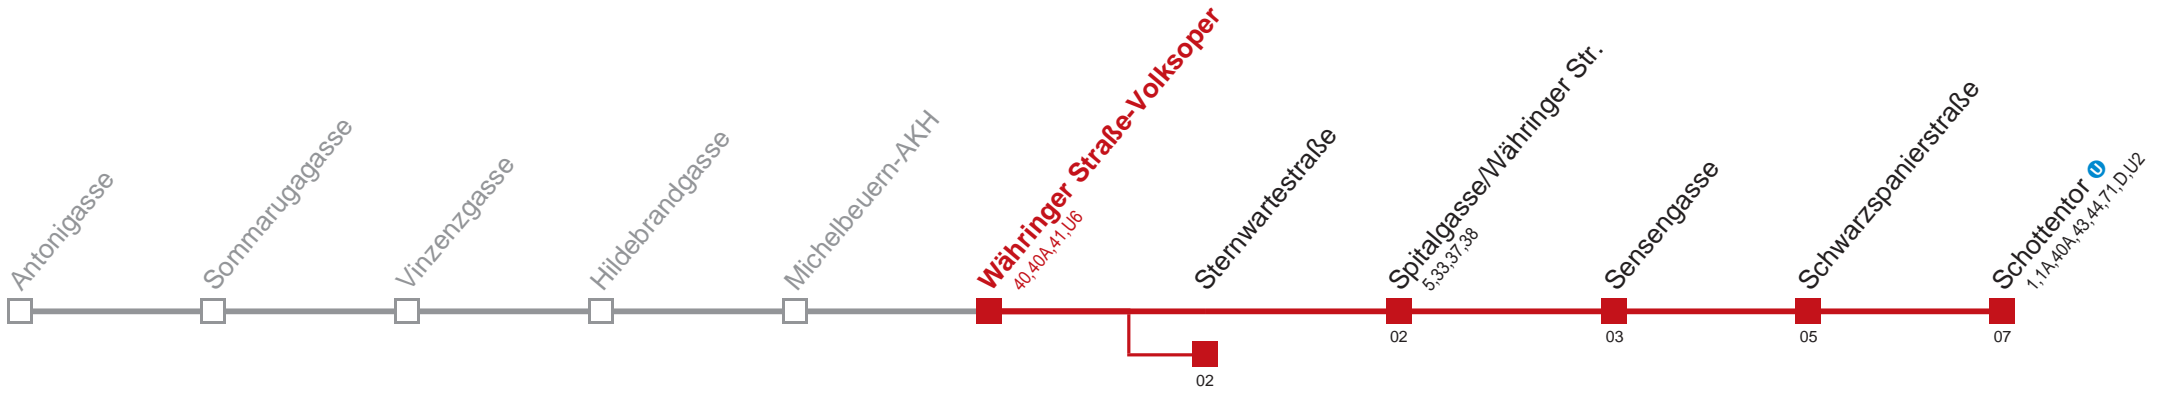

42 Schottentor

Montag-Freitag (Schule)

5	08 19 28 38 48 58
6	08 18 28 38 48 57
7	05 14 23 30 38 45 53
8	00 08 15 23 30 38 45 53
9	01 08 17 27 37 47 57
10	07 17 27 37 47 57
11	07 17 27 37 47 57
12	07 17 27 37 47 57
13	07 17 27 37 47 57
14	07 17 27 36 45 53
15	01 08 16 23 31 38 46 53
16	01 08 16 23 31 38 46 53
17	01 08 16 23 31 38 46 53
18	01 08 16 23 31 39 48 58 59
19	08 18 28 38 48 58
20	08 18 28 38 48 58
21	08 18 28 38 48 58
22	08 19 20 34 36 49
23	04 19 33 48

Montag-Freitag (Ferien)

5	08 19 28 38 48 58
6	08 18 28 38 48 57
7	06 16 26 36 46 56
8	06 16 26 36 46 56
9	07 17 27 37 47 57
10	07 17 27 37 47 57
11	07 17 27 37 47 57
12	07 17 27 37 47 57
13	07 17 27 37 47 57
14	07 17 27 37 47 57
15	07 17 27 37 47 57
16	07 17 27 37 47 57
17	07 17 27 37 47 57
18	07 17 27 37 47 58
19	08 18 28 38 48 58
20	08 18 28 38 48 58
21	08 18 28 38 48 58
22	08 19 20 34 36 49
23	04 19 33 48

Samstag

5	10 19 34 49
6	04 19 34 49
7	04 18 28 38 48 58
8	08 18 28 38 48 58
9	08 18 28 38 48 58
10	08 18 28 38 48 58
11	08 18 28 38 48 58
12	08 18 28 38 48 58
13	08 18 28 38 48 58
14	08 18 28 38 48 58
15	08 18 28 38 48 58
16	08 18 28 38 48 58
17	08 18 28 38 48 58
18	08 18 28 38 48 58
19	08 18 28 38 48 58
20	08 19 20 34 49
21	04 19 34 49
22	04 19 34 35 49
23	04 19 33 48

Sonn- und Feiertage

5	10 19 34 49
6	04 19 34 49
7	04 19 34 49
8	04 19 34 48 58
9	08 18 28 38 48 58
10	08 18 28 38 48 58
11	08 18 28 38 48 58
12	08 18 28 38 48 58
13	08 18 28 38 48 58
14	08 18 28 38 48 58
15	08 18 28 38 48 58
16	08 18 28 38 48 58
17	08 18 28 38 48 58
18	08 18 28 38 48 58
19	08 18 28 38 48 58
20	08 19 21 34 49
21	04 19 34 49
22	04 19 34 35 49
23	04 19 33 48

Am 24.12. Verkehr wie samstags ab ca. 17.00 Uhr Intervall alle 15 Minuten

Am 31.12. Verkehr wie samstags ☐ bis Sternwartestraße

Holen Sie sich die aktuellen Abfahrtszeiten auf Ihr Handy!

m.qando.at/qr/01510