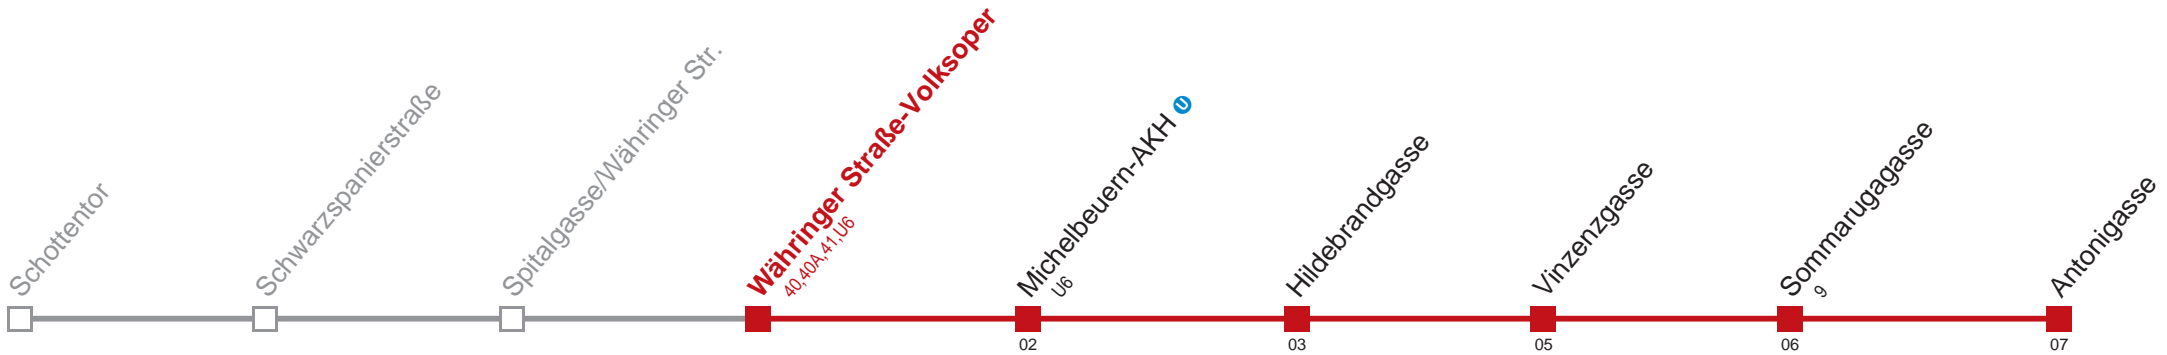

Sonn- und Feiertage

5	21	30	45			
6	00	15	30	45		
7	00	15	30	45		
8	00	15	30	45	59	
9	09	19	29	39	49	59
10	09	19	29	39	49	59
11	09	19	29	39	49	59
12	09	19	29	39	49	59
13	09	19	29	39	49	59
14	09	19	29	39	49	59
15	09	19	29	39	49	59
16	09	19	29	39	49	59
17	09	19	29	39	49	59
18	09	19	29	39	49	59
19	09	19	29	39	49	59
20	09	19	30	45		
21	00	15	30	45		
22	00	15	30	45		
23	00	15	30			

Am 24.12. Verkehr wie samstags ab ca. 17.00 Uhr Intervall alle 15 Minuten
 Am 31.12. Verkehr wie samstags

Holen Sie sich die aktuellen Abfahrtszeiten auf Ihr Handy!
m.qando.at/qr/01288

42 Antonigasse

Montag-Freitag (Schule)