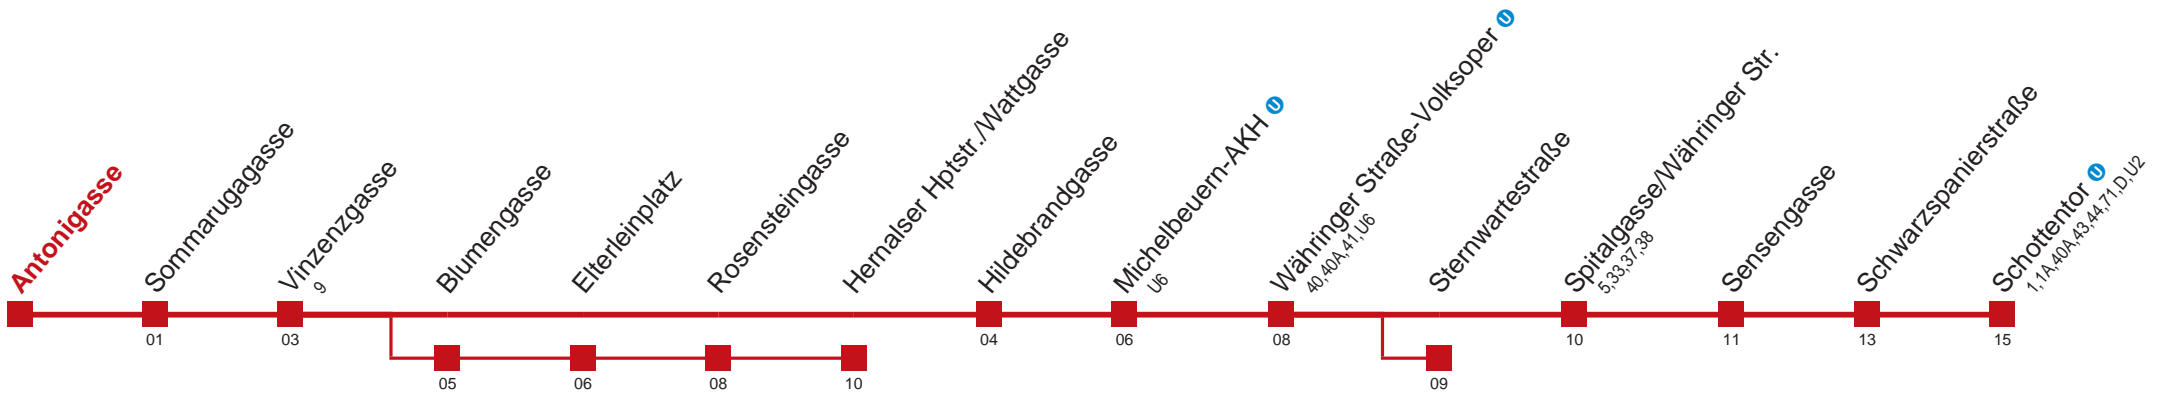

Am 24.12. Verkehr wie samstags ab ca. 17.00 Uhr Intervall alle 15 Minuten
 Am 31.12. Verkehr wie samstags

Holen Sie sich die aktuellen Abfahrtszeiten auf Ihr Handy!

m.qando.at/qr/01272

42 Schottentor

Montag-Freitag (Schule)