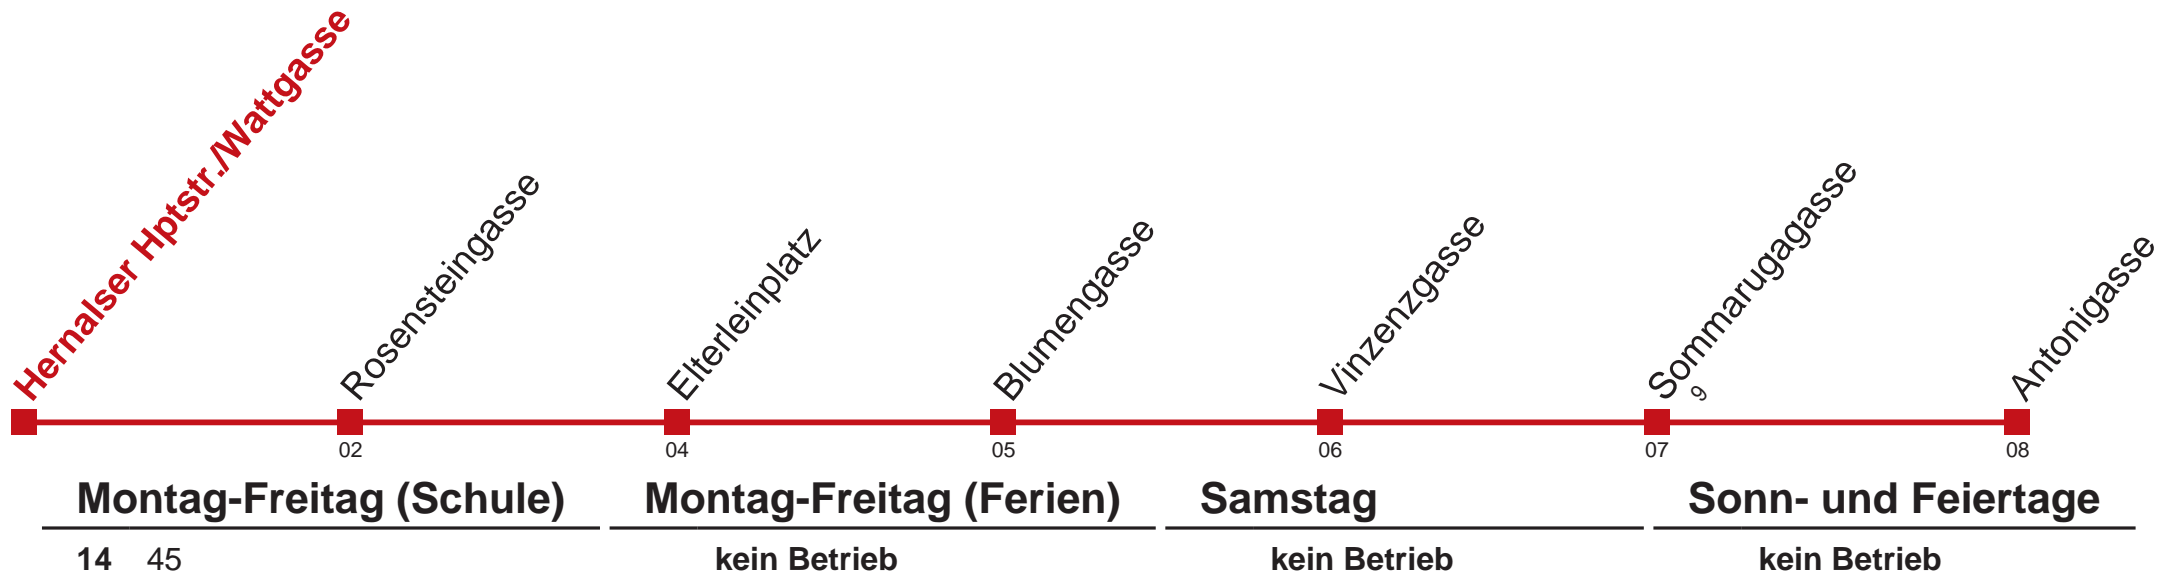

Am 24.12. Verkehr wie samstags ab ca. 17.00 Uhr Intervall alle 15 Minuten

Am 31.12. Verkehr wie samstags

Holen Sie sich die aktuellen Abfahrtszeiten auf Ihr Handy!

m.qando.at/qr/01426

42 Antonigasse

Am 24.12. Verkehr wie samstags ab ca. 17.00 Uhr Intervall alle 15 Minuten
Am 31.12. Verkehr wie samstags

  Holen Sie sich die aktuellen Abfahrtszeiten auf Ihr Handy!
m.qando.at/qr/01426

42 Antonigasse

Am 24.12. Verkehr wie samstags ab ca. 17.00 Uhr Intervall alle 15 Minuten
Am 31.12. Verkehr wie samstags

  Holen Sie sich die aktuellen Abfahrtszeiten auf Ihr Handy!
m.qando.at/qr/00508