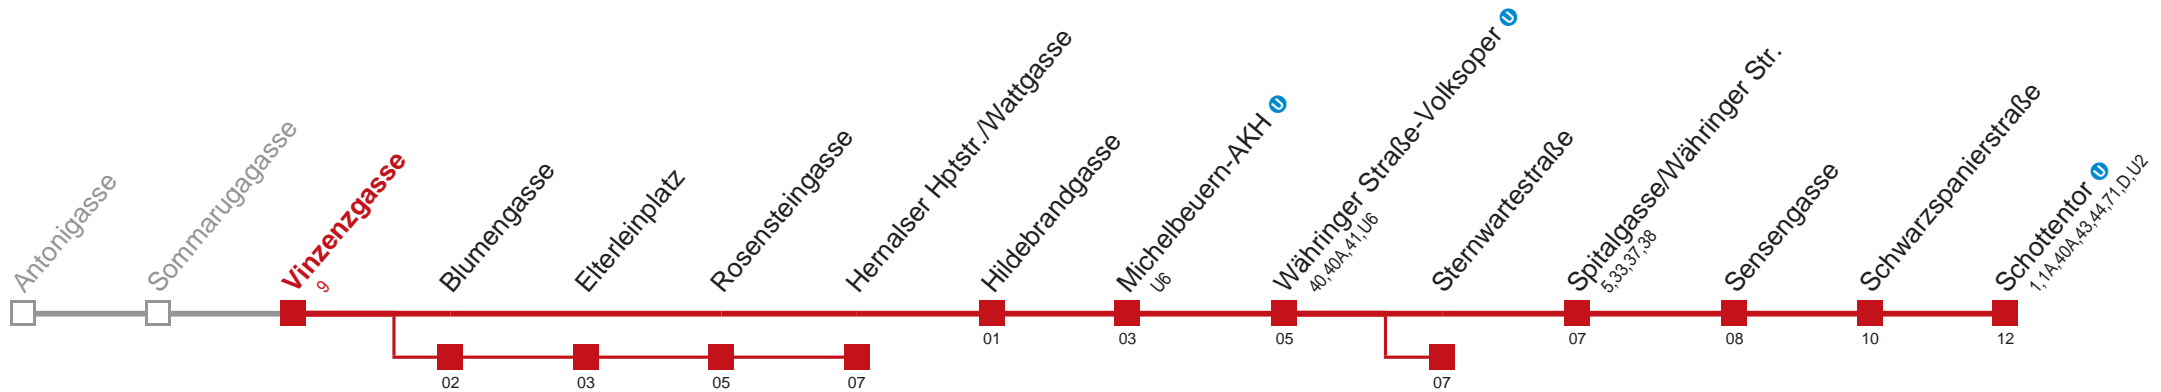

42 Schottentor

Montag-Freitag (Schule)

5	03	14	23	33	43	53		
6	03	13	23	33	43	52	59	
7	08	17	24	32	39	47	54	
8	02	09	17	24	32	39	47	55
9	03	11	21	22	31	41	51	
10	01	11	21	31	41	51		
11	01	11	21	31	41	51		
12	01	11	21	31	41	51		
13	01	11	21	31	41	51		
14	01	11	21	30	39	48	55	
15	03	10	18	25	33	40	48	55
16	03	10	18	25	33	40	48	55
17	03	10	18	25	33	40	48	55
18	03	10	18	25	33	42	52	53
19	02	12	22	32	42	52		
20	03	13	23	33	43	53		
21	03	13	23	33	43	53		
22	03	14	15	29	31	44	59	
23	14	28	43					

Montag-Freitag (Ferien)

5	03	14	23	33	43	53	
6	03	13	23	33	43	52	
7	00	10	20	30	40	50	
8	00	10	20	30	40	50	
9	01	11	21	31	41	51	
10	01	11	21	31	41	51	
11	01	11	21	31	41	51	
12	01	11	21	31	41	51	
13	01	11	21	31	41	51	
14	01	11	21	31	41	51	
15	01	11	21	31	41	51	
16	01	11	21	31	41	51	
17	01	11	21	31	41	51	
18	01	11	21	31	41	52	
19	02	12	22	32	42	52	
20	03	13	23	33	43	53	
21	03	13	23	33	43	53	
22	03	14	15	29	31	44	59
23	14	28	43				

Samstag

5	05	14	29	44	59	
6	14	29	44	59		
7	13	23	33	43	53	
8	03	13	23	33	43	53
9	03	13	23	33	43	53
10	03	13	23	33	43	53
11	03	13	23	33	43	53
12	03	13	23	33	43	53
13	03	13	23	33	43	53
14	03	13	23	33	43	53
15	03	13	23	33	43	53
16	03	13	23	33	43	53
17	03	13	23	33	43	53
18	03	13	23	33	43	53
19	03	13	23	33	43	53
20	03	14	15	29	44	59
21	14	29	44	59		
22	14	29	30	44	59	
23	14	28	43			

Sonn- und Feiertage

5	05	14	29	44	59	
6	14	29	44	59		
7	14	29	44	59		
8	14	29	43	53		
9	03	13	23	33	43	53
10	03	13	23	33	43	53
11	03	13	23	33	43	53
12	03	13	23	33	43	53
13	03	13	23	33	43	53
14	03	13	23	33	43	53
15	03	13	23	33	43	53
16	03	13	23	33	43	53
17	03	13	23	33	43	53
18	03	13	23	33	43	53
19	03	13	23	33	43	53
20	03	14	16	29	44	59
21	14	29	44	59		
22	14	29	30	44	59	
23	14	28	43			

Am 24.12. Verkehr wie samstags ab ca. 17.00 Uhr Intervall alle 15 Minuten

Am 31.12. Verkehr wie samstags ☐ über Blumengasse

☐ bis Hernalser Hptstr./Wattgasse

☐ bis Sternwartestraße

Holen Sie sich die aktuellen Abfahrtszeiten auf Ihr Handy!

m.qando.at/qr/01426