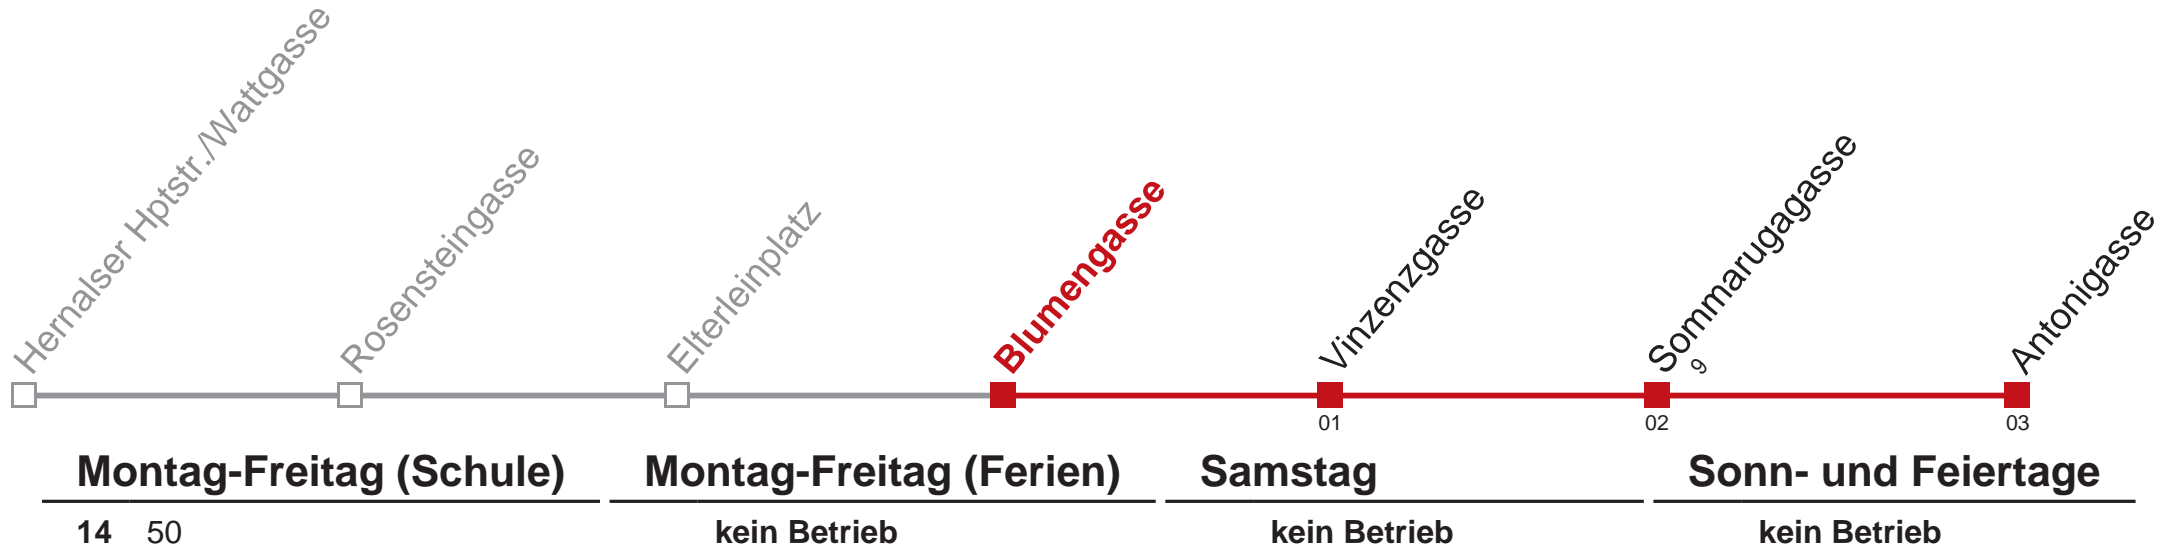

42 Antonigasse

Am 24.12. Verkehr wie samstags ab ca. 17.00 Uhr Intervall alle 15 Minuten
Am 31.12. Verkehr wie samstags

  Holen Sie sich die aktuellen Abfahrtszeiten auf Ihr Handy!
m.qando.at/qr/01115

42 Antonigasse

Am 24.12. Verkehr wie samstags ab ca. 17.00 Uhr Intervall alle 15 Minuten
Am 31.12. Verkehr wie samstags

  Holen Sie sich die aktuellen Abfahrtszeiten auf Ihr Handy!
m.qando.at/qr/00276

42 Antonigasse

Am 24.12. Verkehr wie samstags ab ca. 17.00 Uhr Intervall alle 15 Minuten
Am 31.12. Verkehr wie samstags