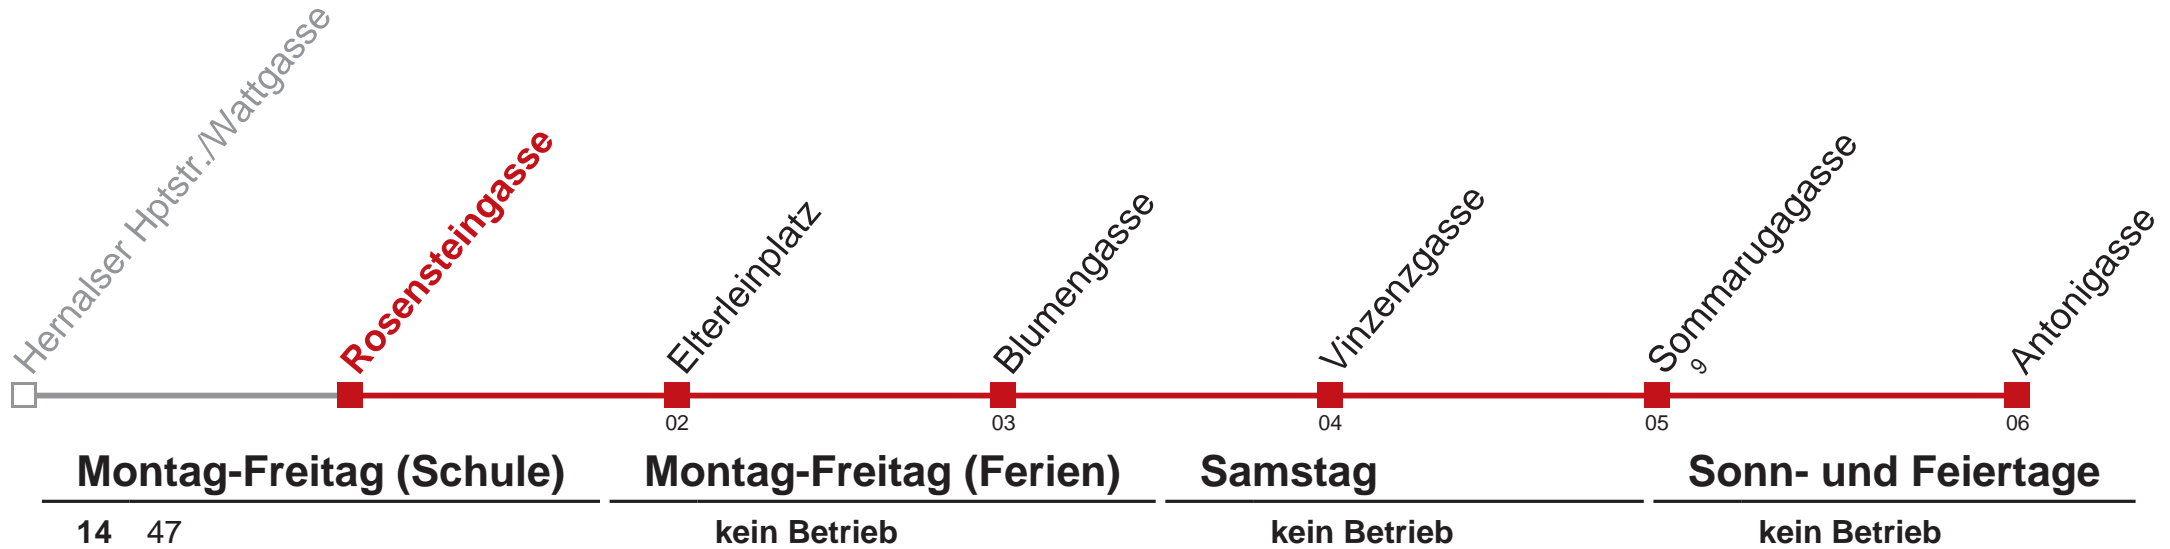

42 Antonigasse

Am 24.12. Verkehr wie samstags ab ca. 17.00 Uhr Intervall alle 15 Minuten
Am 31.12. Verkehr wie samstags

Holen Sie sich die aktuellen Abfahrtszeiten auf Ihr Handy!
m.qando.at/qr/01115