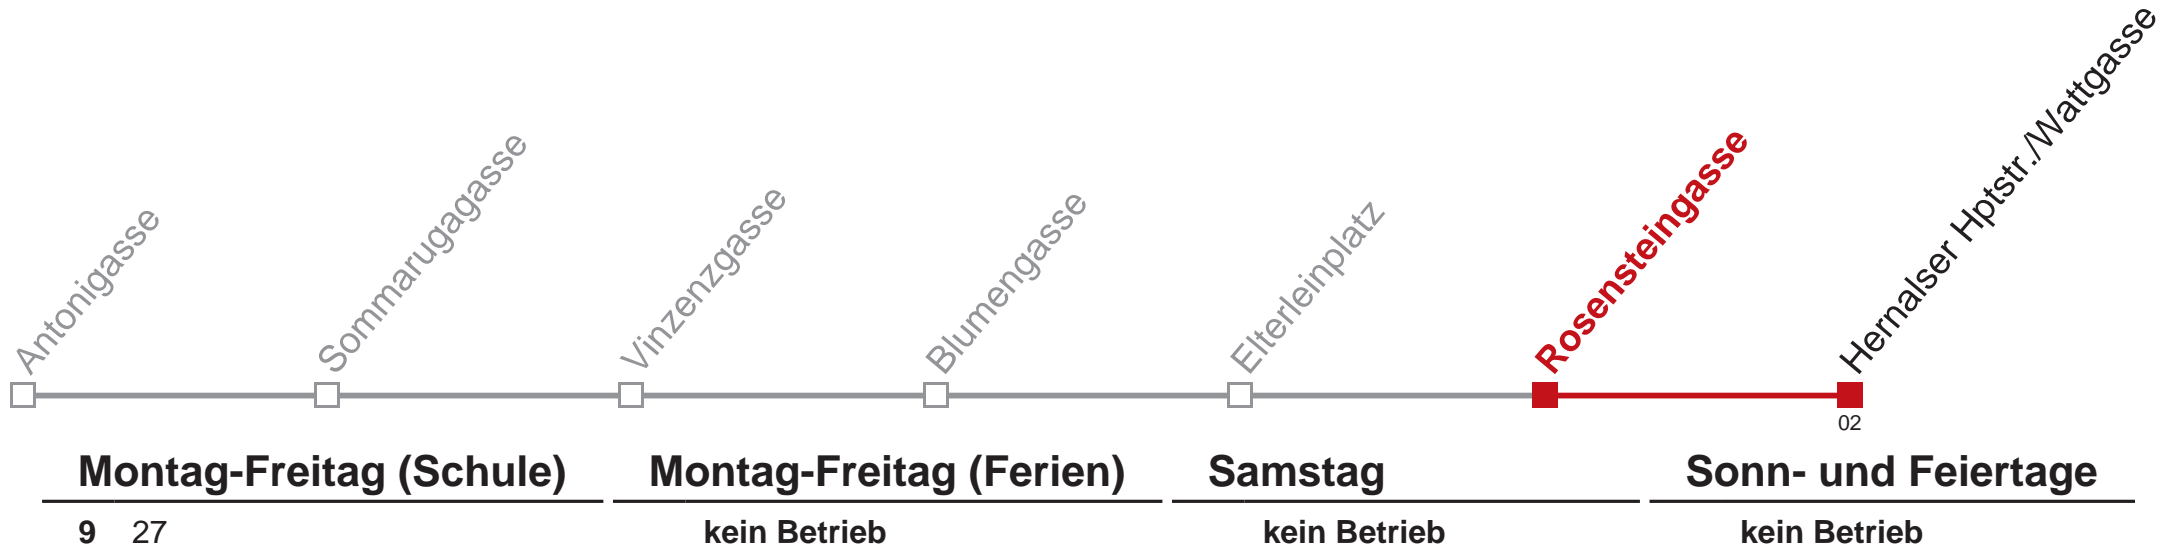

42 Hernalser Hptstr./Wattgasse

Am 24.12. Verkehr wie samstags ab ca. 17.00 Uhr Intervall alle 15 Minuten
Am 31.12. Verkehr wie samstags

Holen Sie sich die aktuellen Abfahrtszeiten auf Ihr Handy!
m.qando.at/qr/01115