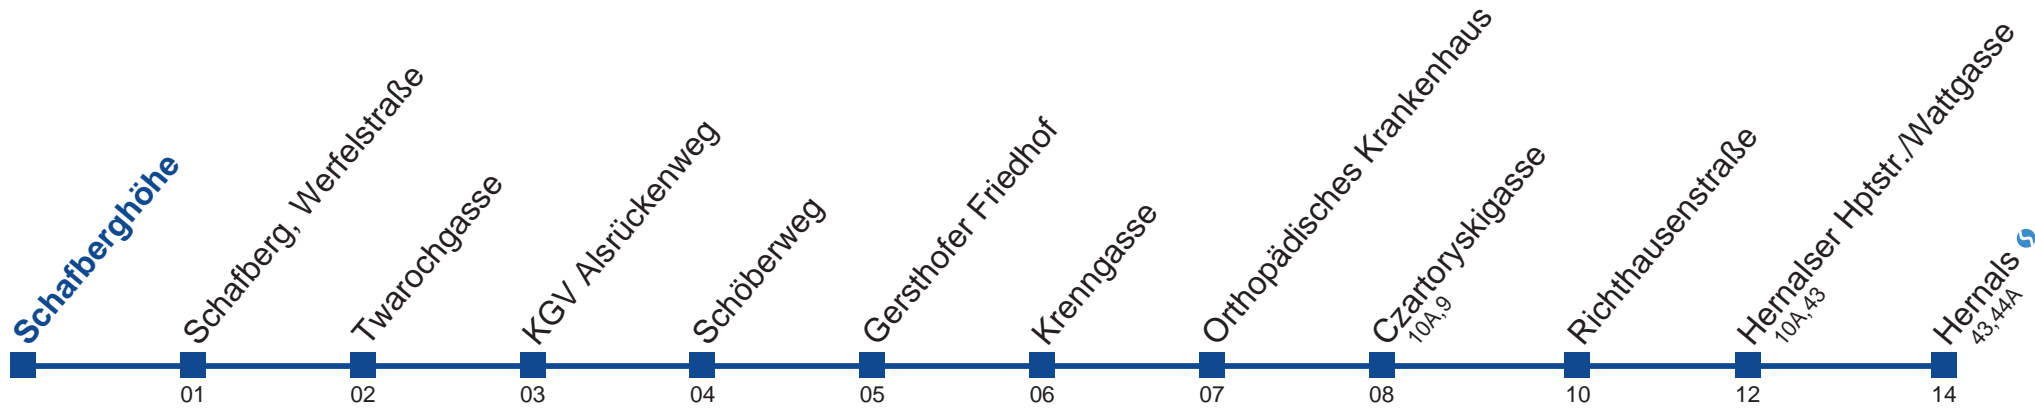

42A Hernals

Montag bis Freitag

6	04 24 37 52
7	07 22 37 52
8	07 24 44
9	04 24 44
10	04 24 44
11	04 24 44
12	04 24 44
13	04 24 44
14	04 24 44
15	04 24 44
16	04 24 44
17	04 24 44
18	04 24 44
19	04 24 44
20	04 34
21	04 34
22	04 34
23	19

Samstag

6	04 34
7	04 34
8	04 34
9	04 24 44
10	04 24 44
11	04 24 44
12	04 24 44
13	04 24 44
14	04 24 44
15	04 24 44
16	04 24 44
17	04 24 44
18	04 34
19	04 34
20	04 34
21	04 34
22	04 34
23	19

Sonn- und Feiertag

6	04 34
7	04 34
8	04 34
9	04 34
10	04 34
11	04 34
12	04 34
13	04 34
14	04 34
15	04 34
16	04 34
17	04 34
18	04 34
19	04 34
20	04 34
21	04 34
22	04 34
23	19

Am 24.12. und 31.12. Verkehr wie samstags

Holen Sie sich die aktuellen Abfahrtszeiten auf Ihr Handy!

m.qando.at/qr/01156