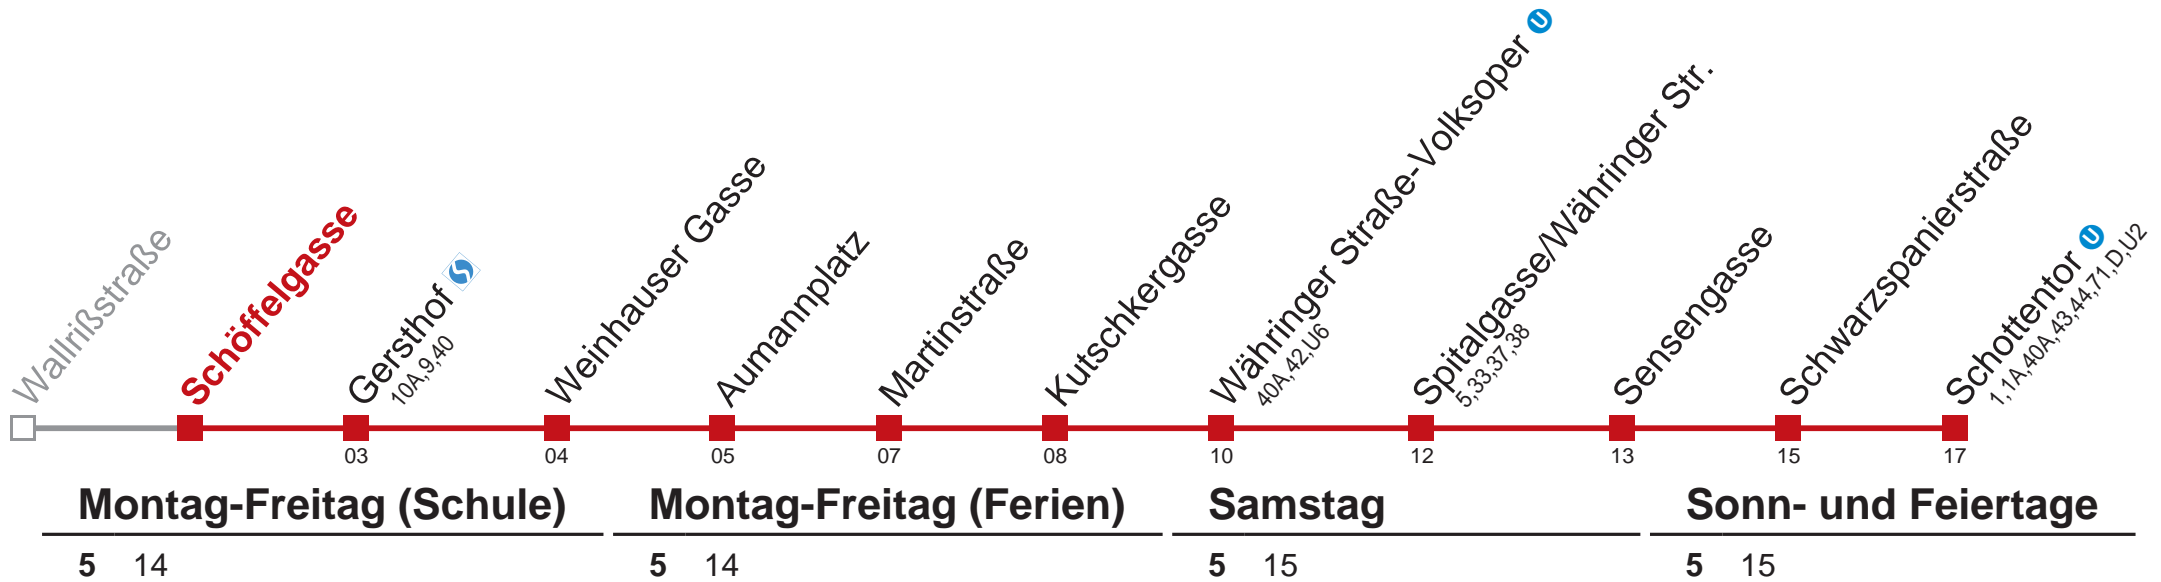

41 Schottentor

Vom 31.12. auf 1.1. durchgehender Betrieb
Am 24.12. Verkehr wie samstags, ab ca. 18.00 Uhr Intervall alle 15 Minuten

Holen Sie sich die aktuellen Abfahrtszeiten auf Ihr Handy!
m.qando.at/qr/01210