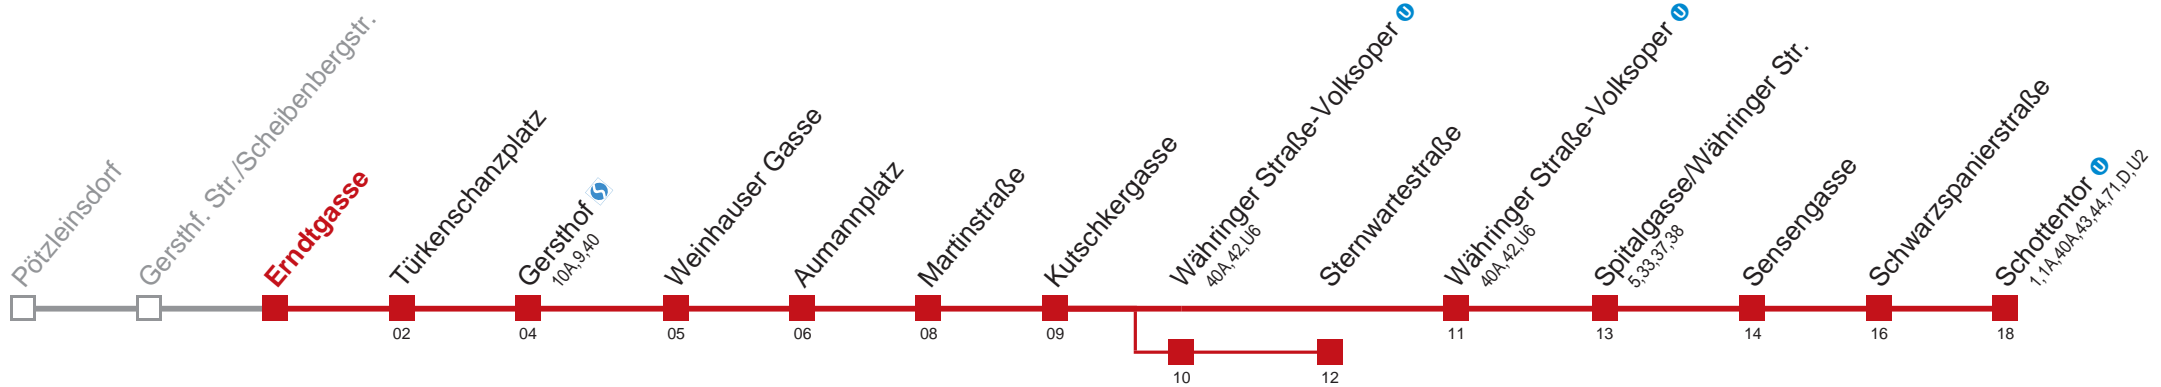

41 Schottentor U

Montag-Freitag (Schule)

5	20 30 40 50
6	00 10 19 27 35 42 48 55
7	01 09 15 21 27 33 39 45 51 57
8	03 09 15 21 27 33 39 45 52 59
9	05 11 19 26 30 34 41 42 49 56
10	04 11 19 26 34 41 49 56
11	04 11 19 26 34 41 49 56
12	04 11 19 26 34 41 49 56
13	04 11 19 26 34 41 49 56
14	04 11 19 26 34 41 49 56
15	03 10 18 25 33 40 48 55
16	03 10 18 25 33 40 48 55
17	03 10 18 25 33 40 48 55
18	03 10 18 25 33 40 49
19	00 01 10 20 30 31 40 50
20	01 11 21 31 41 51
21	01 11 21 31 43 44 58
22	13 14 28 43 58
23	13 28 43 53
0	19 25 34
1	02

Montag-Freitag (Ferien)

5	20 30 40 50
6	00 10 20 30 40 49 57
7	07 17 27 37 47 57
8	07 17 27 37 47 59
9	09 19 29 39 49 59
10	09 19 29 39 49 59
11	09 19 29 39 49 59
12	09 19 29 39 49 59
13	09 19 29 39 49 59
14	09 19 29 39 49 59
15	08 18 28 38 48 58
16	08 18 28 38 48 58
17	08 18 28 38 48 58
18	08 18 28 38 49
19	00 10 20 30 40 50
20	01 11 21 31 41 51
21	01 11 21 31 32 43 58
22	13 14 28 43 58
23	13 28 43 53
0	19 25 34
1	02

Samstag

5	28 43 58
6	13 28 43 58
7	11 21 31 41 51
8	01 11 21 32 41 51
9	00 10 20 30 40 50
10	00 10 20 30 40 50
11	00 10 20 30 40 50
12	00 10 20 30 40 50
13	00 10 20 30 40 50
14	00 10 20 30 40 50
15	00 10 20 30 40 50
16	00 10 20 30 40 50
17	00 10 20 30 40 50
18	00 10 20 30 40 50
19	00 10 20 30 40 50
20	00 12 14 27 30 42 57
21	12 27 42 57
22	13 28 43 58
23	13 28 43 53
0	19 25 34
1	02

Sonn- und Feiertage

5	28 43 58
6	13 28 43 58
7	13 28 43 58
8	13 28 41 51
9	01 11 21 31 41 51
10	01 11 21 31 41 51
11	01 11 21 31 41 51
12	01 11 21 31 41 51
13	01 11 21 31 41 51
14	01 11 21 31 41 51
15	01 11 21 31 41 51
16	01 11 21 31 41 51
17	01 11 21 31 41 51
18	01 11 21 31 41 51
19	01 11 21 31 41 51
20	01 13 14 28 30 43 58
21	13 28 43 58
22	13 28 43 58
23	13 28 43 53
0	19 25 34
1	02

Vom 31.12. auf 1.1. durchgehender Betrieb
Am 24.12. Verkehr wie samstags, ab ca. 18.00 Uhr Intervall alle 15 Minuten
□ über Währinger Straße-Volksoper U bis Sternwartestraße
■ bis Gersthof S

Holen Sie sich die
aktuellen Abfahrtszeiten
auf Ihr Handy!

m.qando.at/qr/00287