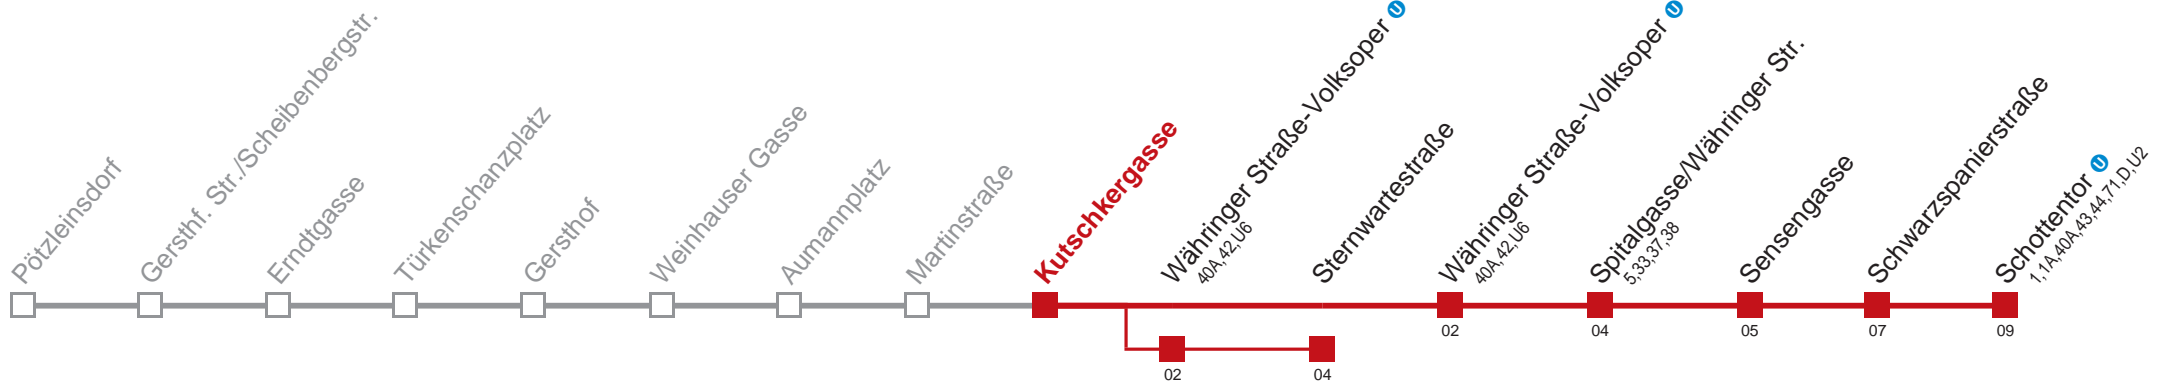

41 Schottentor

Montag-Freitag (Schule)

5	22 29 39 49 59
6	09 19 28 36 44 51 57
7	05 12 19 25 31 37 43 49 55
8	01 07 13 19 25 31 37 43 49 55
9	02 08 14 20 28 35 39 43 50 58
10	05 13 20 28 35 43 50 58
11	05 13 20 28 35 43 50 58
12	05 13 20 28 35 43 50 58
13	05 13 20 28 35 43 50 58
14	05 13 20 28 35 43 50 58
15	05 12 20 27 35 42 50 57
16	05 12 20 27 35 42 50 57
17	05 12 20 27 35 42 50 57
18	05 12 20 27 35 42 50 59
19	09 19 29 39 49 59
20	09 19 29 39 49 59
21	09 19 29 39 51
22	06 21 36 51
23	06 21 36 51
0	01 27 3342

Montag-Freitag (Ferien)

5	22 29 39 49 59
6	09 19 29 39 49 58
7	07 17 27 37 47 57
8	07 17 27 37 47 58
9	08 18 28 38 48 58
10	08 18 28 38 48 58
11	08 18 28 38 48 58
12	08 18 28 38 48 58
13	08 18 28 38 48 58
14	08 18 28 38 48 58
15	08 18 28 38 48 58
16	08 18 28 38 48 58
17	08 18 28 38 48 58
18	08 18 28 38 48 59
19	09 19 29 39 49 59
20	09 19 29 39 49 59
21	09 19 29 39 51
22	06 21 36 51
23	06 21 36 51
0	01 27 3342

Samstag

5	22 36 51
6	06 21 36 51
7	06 19 29 39 49 59
8	09 19 29 40 49 59
9	09 19 29 39 49 59
10	09 19 29 39 49 59
11	09 19 29 39 49 59
12	09 19 29 39 49 59
13	09 19 29 39 49 59
14	09 19 29 39 49 59
15	09 19 29 39 49 59
16	09 19 29 39 49 59
17	09 19 29 39 49 59
18	09 19 29 39 49 59
19	09 19 29 39 49 59
20	09 21 36 51
21	06 21 36 51
22	06 21 36 51
23	06 21 36 51
0	01 27 3342

Sonn- und Feiertage

5	22 36 51
6	06 21 36 51
7	06 21 36 51
8	06 21 36 49 59
9	09 19 29 39 49 59
10	09 19 29 39 49 59
11	09 19 29 39 49 59
12	09 19 29 39 49 59
13	09 19 29 39 49 59
14	09 19 29 39 49 59
15	09 19 29 39 49 59
16	09 19 29 39 49 59
17	09 19 29 39 49 59
18	09 19 29 39 49 59
19	09 19 29 39 49 59
20	09 21 36 51
21	06 21 36 51
22	06 21 36 51
23	06 21 36 51
0	01 27 3342

Vom 31.12. auf 1.1. durchgehender Betrieb
Am 24.12. Verkehr wie samstags, ab ca. 18.00 Uhr Intervall alle 15 Minuten

über Währinger Straße-Volksoper
bis Sternwartestraße

Holen Sie sich die aktuellen Abfahrtszeiten auf Ihr Handy!
m.qando.at/qr/00732