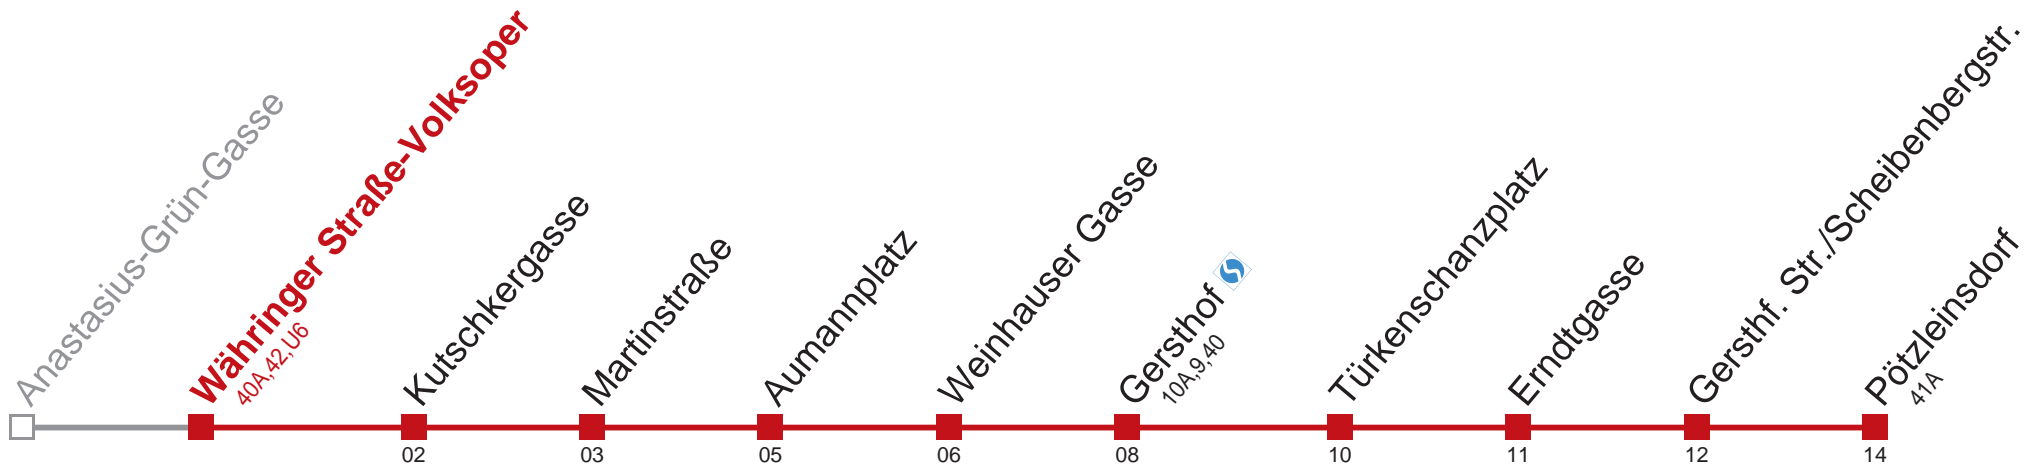

41 Pötzleinsdorf

Montag-Freitag (Schule)

5 01 21
6
7 04

Montag-Freitag (Ferien)

5 01 21
6
7

Samstag

5 11 22
6
7

Sonn- und Feiertage

5 11 22
6
7

Vom 31.12. auf 1.1. durchgehender Betrieb
Am 24.12. Verkehr wie samstags, ab ca. 18.00 Uhr Intervall alle 15 Minuten

Holen Sie sich die aktuellen Abfahrtszeiten auf Ihr Handy!
m.qando.at/qr/01510

Wiener Linien
Servicetelefon: 01/7909 100
Änderungen vorbehalten