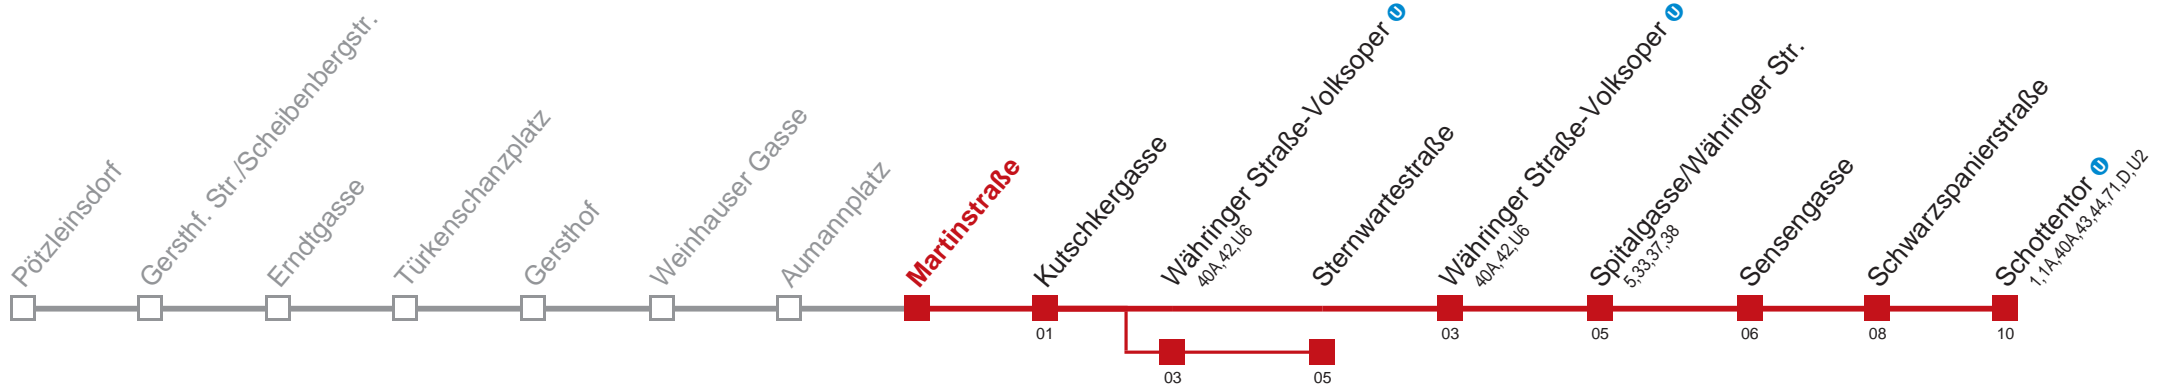

41 Schottentor

Montag-Freitag (Schule)

5	21 28 38 48 58
6	08 18 27 35 43 50 56
7	03 10 18 24 30 36 42 48 54
8	00 06 12 18 24 30 36 42 48 54
9	01 07 13 19 27 34 38 42 49 57
10	04 12 19 27 34 42 49 57
11	04 12 19 27 34 42 49 57
12	04 12 19 27 34 42 49 57
13	04 12 19 27 34 42 49 57
14	04 12 19 27 34 42 49 57
15	03 11 18 26 33 41 48 56
16	03 11 18 26 33 41 48 56
17	03 11 18 26 33 41 48 56
18	03 11 18 26 33 41 48 57
19	08 18 28 38 48 58
20	08 18 28 38 48 58
21	08 18 28 38 50
22	05 20 35 50
23	05 20 35 50
0	00 26 32 41

Montag-Freitag (Ferien)

5	21 28 38 48 58
6	08 18 28 38 48 57
7	06 16 26 36 46 56
8	06 16 26 36 46 56
9	07 17 27 37 47 57
10	07 17 27 37 47 57
11	07 17 27 37 47 57
12	07 17 27 37 47 57
13	07 17 27 37 47 57
14	07 17 27 37 47 57
15	06 16 26 36 46 56
16	06 16 26 36 46 56
17	06 16 26 36 46 56
18	06 16 26 36 46 57
19	08 18 28 38 48 58
20	08 18 28 38 48 58
21	08 18 28 38 50
22	05 20 35 50
23	05 20 35 50
0	00 26 32 41

Samstag

5	21 35 50
6	05 20 35 50
7	05 18 28 38 48 58
8	08 18 28 39 48 58
9	08 18 28 38 48 58
10	08 18 28 38 48 58
11	08 18 28 38 48 58
12	08 18 28 38 48 58
13	08 18 28 38 48 58
14	08 18 28 38 48 58
15	08 18 28 38 48 58
16	08 18 28 38 48 58
17	08 18 28 38 48 58
18	08 18 28 38 48 58
19	08 18 28 38 48 58
20	08 20 35 50
21	05 20 35 50
22	05 20 35 50
23	05 20 35 50
0	00 26 32 41

Sonn- und Feiertage

5	21 35 50
6	05 20 35 50
7	05 20 35 50
8	05 20 35 48 58
9	08 18 28 38 48 58
10	08 18 28 38 48 58
11	08 18 28 38 48 58
12	08 18 28 38 48 58
13	08 18 28 38 48 58
14	08 18 28 38 48 58
15	08 18 28 38 48 58
16	08 18 28 38 48 58
17	08 18 28 38 48 58
18	08 18 28 38 48 58
19	08 18 28 38 48 58
20	08 20 35 50
21	05 20 35 50
22	05 20 35 50
23	05 20 35 50
0	00 26 32 41

Vom 31.12. auf 1.1. durchgehender Betrieb
Am 24.12. Verkehr wie samstags, ab ca. 18.00 Uhr Intervall alle 15 Minuten

über Währinger Straße-Volksoper
bis Sternwartestraße

Holen Sie sich die aktuellen Abfahrtszeiten auf Ihr Handy!
m.qando.at/qr/00843