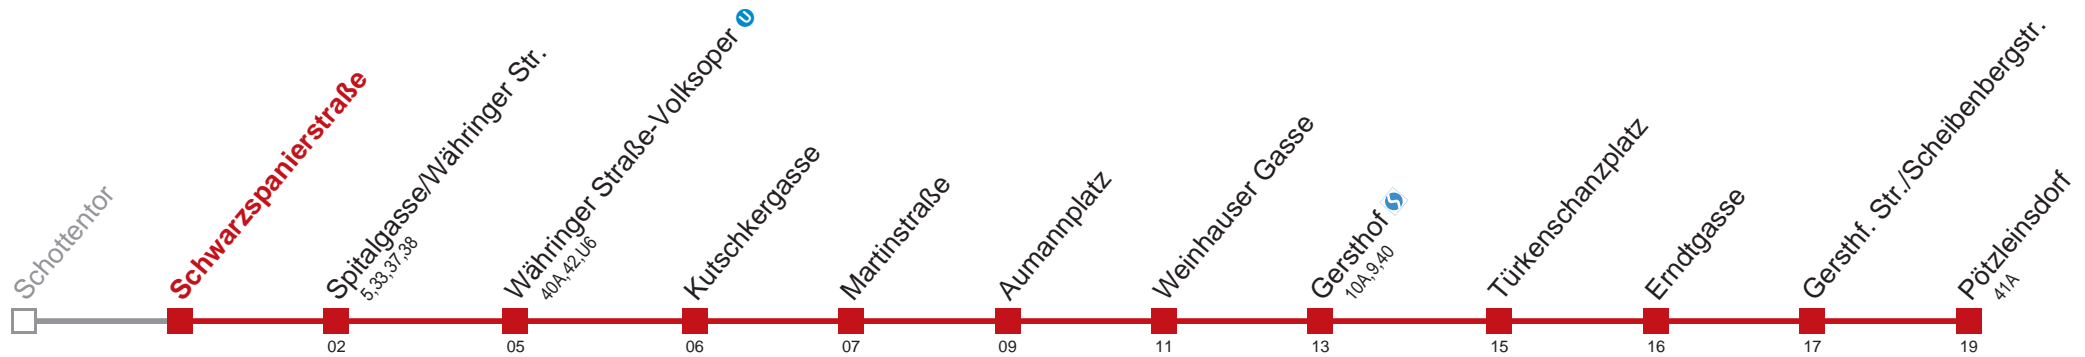

Vom 31.12. auf 1.1. durchgehender Betrieb
 Am 24.12. Verkehr wie samstags, ab ca. 18.00 Uhr Intervall alle 15 Minuten

Holen Sie sich die
aktuellen Abfahrtszeiten
auf Ihr Handy!

m.qando.at/qr/01184

41 Pötzleinsdorf