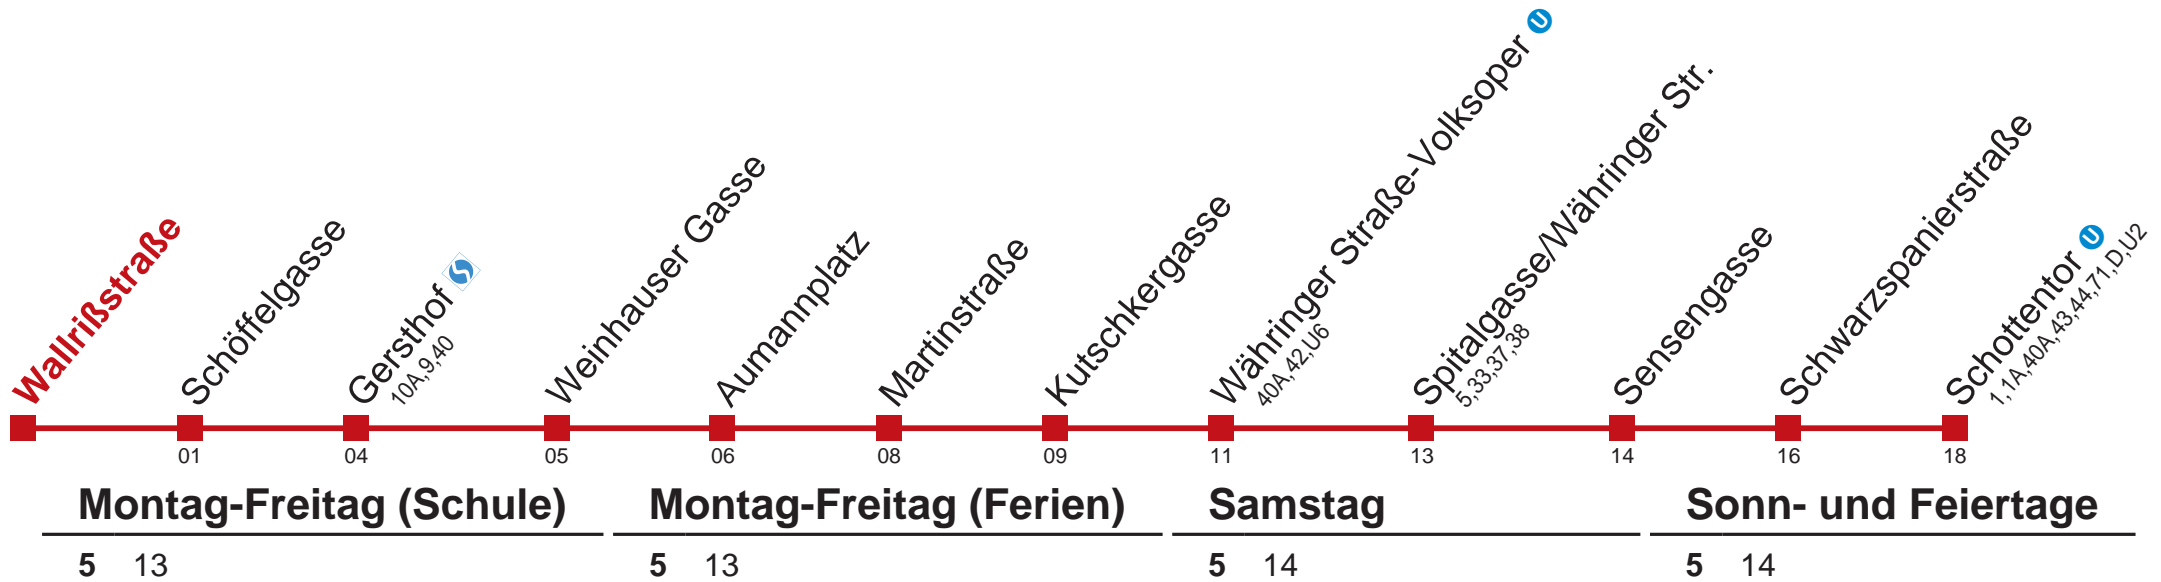

41 Schottentor

Vom 31.12. auf 1.1. durchgehender Betrieb
Am 24.12. Verkehr wie samstags, ab ca. 18.00 Uhr Intervall alle 15 Minuten

Holen Sie sich die aktuellen Abfahrtszeiten auf Ihr Handy!
m.qando.at/qr/01446