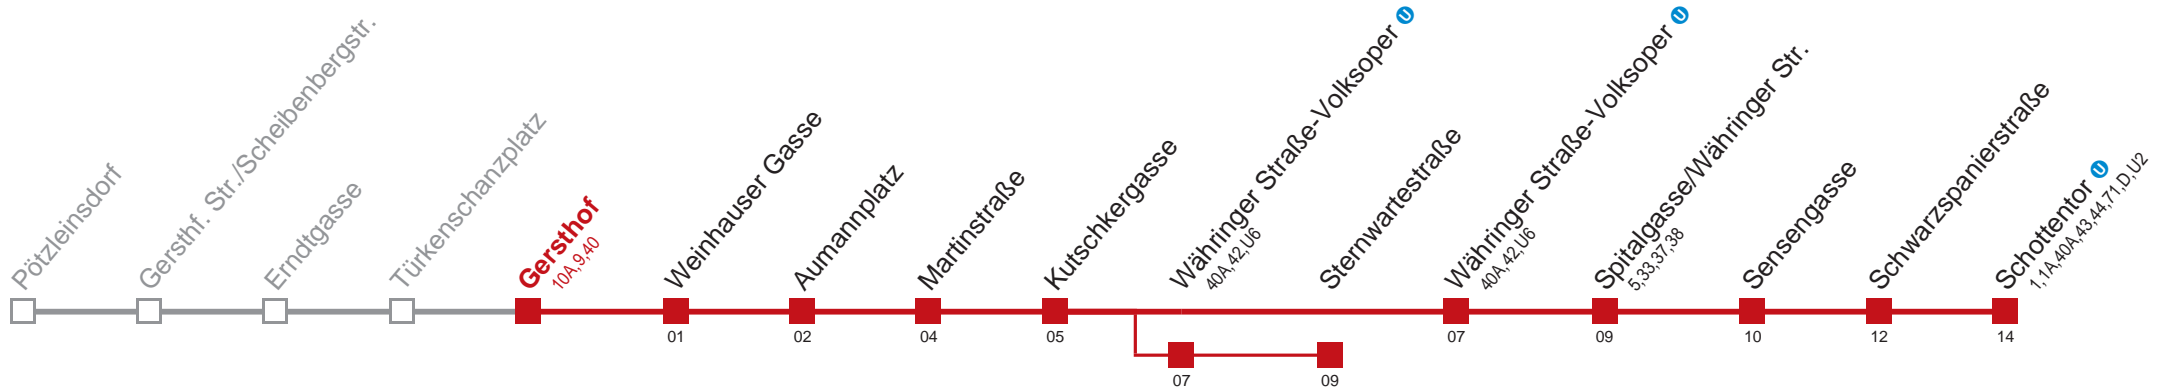

41 Schottentor U

Montag-Freitag (Schule)

5	17 24 34 44 54
6	04 14 23 31 39 46 52 59
7	06 13 19 25 31 37 43 49 55
8	01 07 13 19 25 31 37 43 49 57
9	03 09 15 22 30 33 37 45 52
10	00 07 15 22 30 37 45 52
11	00 07 15 22 30 37 45 52
12	00 07 15 22 30 37 45 52
13	00 07 15 22 30 37 45 52
14	00 07 15 22 30 37 45 52 59
15	07 14 22 29 37 44 52 59
16	07 14 22 29 37 44 52 59
17	07 14 22 29 37 44 52 59
18	07 14 22 29 37 44 53
19	04 14 24 34 44 54
20	04 14 24 34 44 54
21	04 14 24 34 46
22	01 16 31 46
23	01 16 31 46 56
0	22 28 37

Montag-Freitag (Ferien)

5	17 24 34 44 54
6	04 14 24 34 44 53
7	01 11 21 31 41 51
8	01 11 21 31 41 52
9	03 13 23 33 43 53
10	03 13 23 33 43 53
11	03 13 23 33 43 53
12	03 13 23 33 43 53
13	03 13 23 33 43 53
14	03 13 23 33 43 53
15	02 12 22 32 42 52
16	02 12 22 32 42 52
17	02 12 22 32 42 52
18	02 12 22 32 42 53
19	04 14 24 34 44 54
20	04 14 24 34 44 54
21	04 14 24 34 46
22	01 16 31 46
23	01 16 31 46 56
0	22 28 37

Samstag

5	17 31 46
6	01 16 31 46
7	01 14 24 34 44 54
8	04 14 24 35 44 54
9	04 14 24 34 44 54
10	04 14 24 34 44 54
11	04 14 24 34 44 54
12	04 14 24 34 44 54
13	04 14 24 34 44 54
14	04 14 24 34 44 54
15	04 14 24 34 44 54
16	04 14 24 34 44 54
17	04 14 24 34 44 54
18	04 14 24 34 44 54
19	04 14 24 34 44 54
20	04 16 31 46
21	01 16 31 46
22	01 16 31 46
23	01 16 31 46 56
0	22 28 37

Sonn- und Feiertage

5	17 31 46
6	01 16 31 46
7	01 16 31 46
8	01 16 31 44 54
9	04 14 24 34 44 54
10	04 14 24 34 44 54
11	04 14 24 34 44 54
12	04 14 24 34 44 54
13	04 14 24 34 44 54
14	04 14 24 34 44 54
15	04 14 24 34 44 54
16	04 14 24 34 44 54
17	04 14 24 34 44 54
18	04 14 24 34 44 54
19	04 14 24 34 44 54
20	04 16 31 46
21	01 16 31 46
22	01 16 31 46
23	01 16 31 46 56
0	22 28 37

Vom 31.12. auf 1.1. durchgehender Betrieb
Am 24.12. Verkehr wie samstags, ab ca. 18.00 Uhr Intervall alle 15 Minuten
□ über Währinger Straße-Volksoper U
bis Sternwartestraße

Holen Sie sich die
aktuellen Abfahrtszeiten
auf Ihr Handy!

m.qando.at/qr/00393