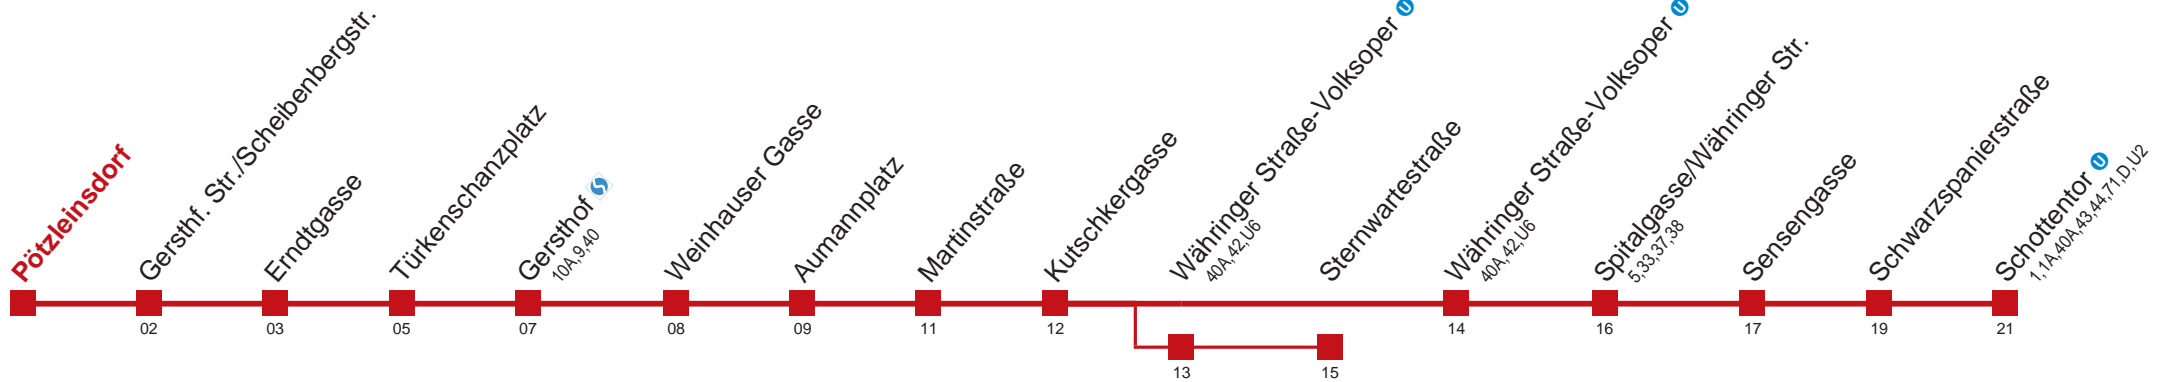

41 Schottentor U

Montag-Freitag (Schule)

5	17 27 37 47 57
6	07 16 24 32 39 45 52 58
7	06 12 18 24 30 36 42 48 54
8	00 06 12 18 24 30 36 42 49 56
9	02 08 16 23 27 31 38 39 46 53
10	01 08 16 23 31 38 46 53
11	01 08 16 23 31 38 46 53
12	01 08 16 23 31 38 46 53
13	01 08 16 23 31 38 46 53
14	01 08 16 23 31 38 46 53
15	00 07 15 22 30 37 45 52
16	00 07 15 22 30 37 45 52
17	00 07 15 22 30 37 45 52
18	00 07 15 22 30 37 46 57 58
19	07 17 27 28 37 47 58
20	08 18 28 38 48 58
21	08 18 28 40 41 55
22	10 11 25 40 55
23	10 25 40 50
0	16 22 31 59

Montag-Freitag (Ferien)

5	17 27 37 47 57
6	07 17 27 37 46 54
7	04 14 24 34 44 54
8	04 14 24 34 44 56
9	06 16 26 36 46 56
10	06 16 26 36 46 56
11	06 16 26 36 46 56
12	06 16 26 36 46 56
13	06 16 26 36 46 56
14	06 16 26 36 46 56
15	05 15 25 35 45 55
16	05 15 25 35 45 55
17	05 15 25 35 45 55
18	05 15 25 35 46 57
19	07 17 27 37 47 58
20	08 18 28 38 48 58
21	08 18 28 29 40 55
22	10 11 25 40 55
23	10 25 40 50
0	16 22 31 59

Samstag

5	25 40 55
6	10 25 40 55
7	08 18 28 38 48 58
8	08 18 29 38 48 58
9	07 17 27 37 47 57
10	07 17 27 37 47 57
11	07 17 27 37 47 57
12	07 17 27 37 47 57
13	07 17 27 37 47 57
14	07 17 27 37 47 57
15	07 17 27 37 47 57
16	07 17 27 37 47 57
17	07 17 27 37 47 57
18	07 17 27 37 47 57
19	08 18 28 38 48 58
20	10 11 25 28 40 55
21	10 25 40 55
22	10 25 40 55
23	10 25 40 50
0	16 22 31 59

Sonn- und Feiertage

5	25 40 55
6	10 25 40 55
7	10 25 40 55
8	10 25 38 48 58
9	08 18 28 38 48 58
10	08 18 28 38 48 58
11	08 18 28 38 48 58
12	08 18 28 38 48 58
13	08 18 28 38 48 58
14	08 18 28 38 48 58
15	08 18 28 38 48 58
16	08 18 28 38 48 58
17	08 18 28 38 48 58
18	08 18 28 38 48 58
19	08 18 28 38 48 58
20	10 11 25 27 40 55
21	10 25 40 55
22	10 25 40 55
23	10 25 40 50
0	16 22 31 59

Vom 31.12. auf 1.1. durchgehender Betrieb
Am 24.12. Verkehr wie samstags, ab ca. 18.00 Uhr Intervall alle 15 Minuten
□ über Währinger Straße-Volksoper U   ■ bis Gersthof S
bis Sternwartestraße

Holen Sie sich die
aktuellen Abfahrtszeiten
auf Ihr Handy!

m.qando.at/qr/01056