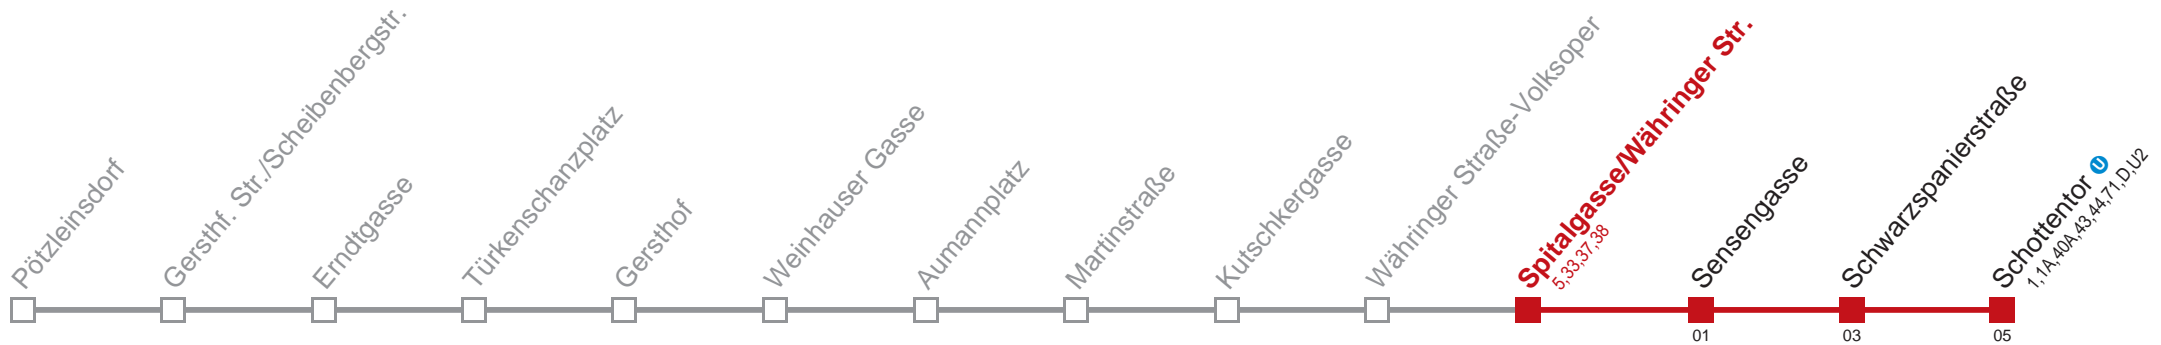

41 Schottentor

Montag-Freitag (Schule)

5	26 33 43 53
6	03 13 23 32 40 48 55
7	01 10 17 24 30 36 42 48 54
8	00 06 12 18 24 30 36 42 48 54
9	00 06 12 18 24 32 39 47 54
10	02 09 17 24 32 39 47 54
11	02 09 17 24 32 39 47 54
12	02 09 17 24 32 39 47 54
13	02 09 17 24 32 39 47 54
14	02 09 17 24 32 39 47 54
15	02 09 17 24 32 39 47 54
16	02 09 17 24 32 39 47 54
17	02 09 17 24 32 39 47 54
18	02 09 17 24 32 39 47 54
19	03 13 23 33 43 53
20	03 13 23 33 43 53
21	03 13 23 33 43 55
22	10 25 40 55
23	10 25 40 55
0	05 31

Montag-Freitag (Ferien)

5	26 33 43 53
6	03 13 23 33 43 53
7	02 12 22 32 42 52
8	02 12 22 32 42 52
9	02 12 22 32 42 52
10	02 12 22 32 42 52
11	02 12 22 32 42 52
12	02 12 22 32 42 52
13	02 12 22 32 42 52
14	02 12 22 32 42 52
15	02 12 22 32 42 52
16	02 12 22 32 42 52
17	02 12 22 32 42 52
18	02 12 22 32 42 52
19	03 13 23 33 43 53
20	03 13 23 33 43 53
21	03 13 23 33 43 55
22	10 25 40 55
23	10 25 40 55
0	05 31

Samstag

5	26 40 55
6	10 25 40 55
7	10 23 33 43 53
8	03 13 23 33 44 53
9	03 13 23 33 43 53
10	03 13 23 33 43 53
11	03 13 23 33 43 53
12	03 13 23 33 43 53
13	03 13 23 33 43 53
14	03 13 23 33 43 53
15	03 13 23 33 43 53
16	03 13 23 33 43 53
17	03 13 23 33 43 53
18	03 13 23 33 43 53
19	03 13 23 33 43 53
20	03 13 25 40 55
21	10 25 40 55
22	10 25 40 55
23	10 25 40 55
0	05 31

Sonn- und Feiertage

5	26 40 55
6	10 25 40 55
7	10 25 40 55
8	10 25 40 53
9	03 13 23 33 43 53
10	03 13 23 33 43 53
11	03 13 23 33 43 53
12	03 13 23 33 43 53
13	03 13 23 33 43 53
14	03 13 23 33 43 53
15	03 13 23 33 43 53
16	03 13 23 33 43 53
17	03 13 23 33 43 53
18	03 13 23 33 43 53
19	03 13 23 33 43 53
20	03 13 25 40 55
21	10 25 40 55
22	10 25 40 55
23	10 25 40 55
0	05 31

Vom 31.12. auf 1.1. durchgehender Betrieb
Am 24.12. Verkehr wie samstags, ab ca. 18.00 Uhr Intervall alle 15 Minuten

Holen Sie sich die aktuellen Abfahrtszeiten auf Ihr Handy!
m.qando.at/qr/01288