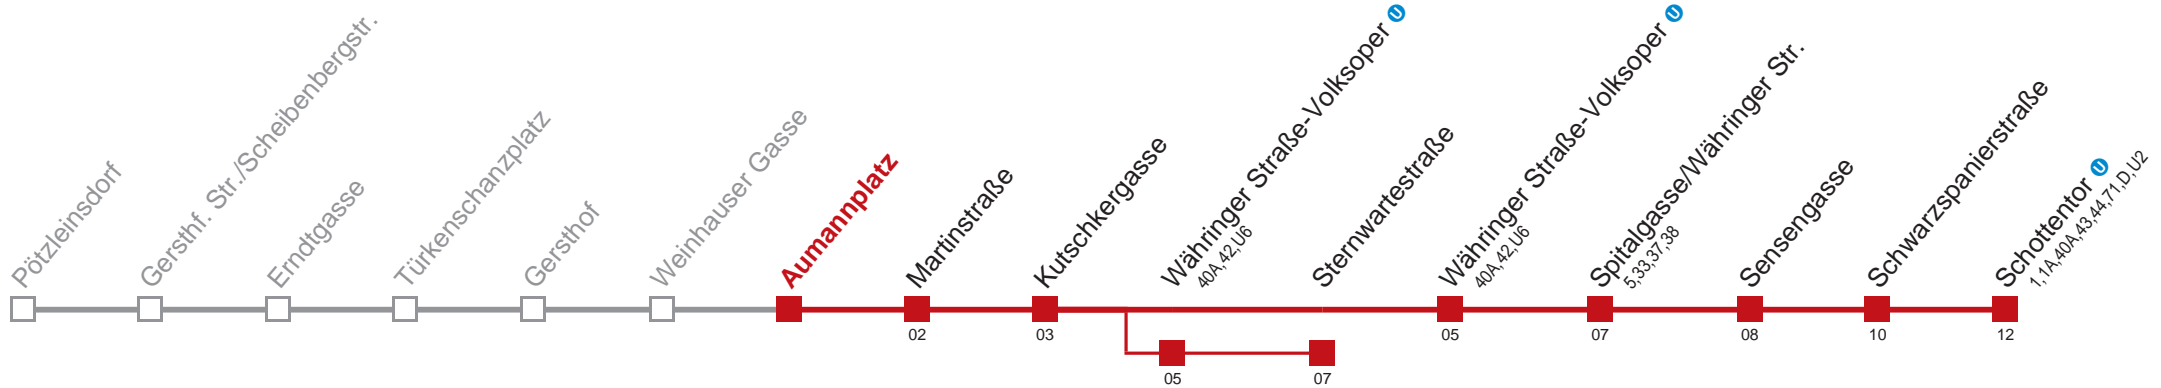

41 Schottentor

Montag-Freitag (Schule)

5	19 26 36 46 56
6	06 16 25 33 41 48 54
7	01 08 16 22 28 34 40 46 52 58
8	04 10 16 22 28 34 40 46 52 59
9	05 11 17 25 32 36 40 47 55
10	02 10 17 25 32 40 47 55
11	02 10 17 25 32 40 47 55
12	02 10 17 25 32 40 47 55
13	02 10 17 25 32 40 47 55
14	02 10 17 25 32 40 47 55
15	01 09 16 24 31 39 46 54
16	01 09 16 24 31 39 46 54
17	01 09 16 24 31 39 46 54
18	01 09 16 24 31 39 46 55
19	06 16 26 36 46 56
20	06 16 26 36 46 56
21	06 16 26 36 48
22	03 18 33 48
23	03 18 33 48 58
0	24 30 39

Montag-Freitag (Ferien)

5	19 26 36 46 56
6	06 16 26 36 46 55
7	04 14 24 34 44 54
8	04 14 24 34 44 54
9	05 15 25 35 45 55
10	05 15 25 35 45 55
11	05 15 25 35 45 55
12	05 15 25 35 45 55
13	05 15 25 35 45 55
14	05 15 25 35 45 55
15	04 14 24 34 44 54
16	04 14 24 34 44 54
17	04 14 24 34 44 54
18	04 14 24 34 44 55
19	06 16 26 36 46 56
20	06 16 26 36 46 56
21	06 16 26 36 48
22	03 18 33 48
23	03 18 33 48 58
0	24 30 39

Samstag

5	19 33 48
6	03 18 33 48
7	03 16 26 36 46 56
8	06 16 26 37 46 56
9	06 16 26 36 46 56
10	06 16 26 36 46 56
11	06 16 26 36 46 56
12	06 16 26 36 46 56
13	06 16 26 36 46 56
14	06 16 26 36 46 56
15	06 16 26 36 46 56
16	06 16 26 36 46 56
17	06 16 26 36 46 56
18	06 16 26 36 46 56
19	06 16 26 36 46 56
20	06 18 33 48
21	03 18 33 48
22	03 18 33 48
23	03 18 33 48 58
0	24 30 39

Sonn- und Feiertage

5	19 33 48
6	03 18 33 48
7	03 18 33 48
8	03 18 33 46 56
9	06 16 26 36 46 56
10	06 16 26 36 46 56
11	06 16 26 36 46 56
12	06 16 26 36 46 56
13	06 16 26 36 46 56
14	06 16 26 36 46 56
15	06 16 26 36 46 56
16	06 16 26 36 46 56
17	06 16 26 36 46 56
18	06 16 26 36 46 56
19	06 16 26 36 46 56
20	06 18 33 48
21	03 18 33 48
22	03 18 33 48
23	03 18 33 48 58
0	24 30 39

Vom 31.12. auf 1.1. durchgehender Betrieb
Am 24.12. Verkehr wie samstags, ab ca. 18.00 Uhr Intervall alle 15 Minuten
über Währinger Straße-Volksoper
bis Sternwartestraße

Holen Sie sich die aktuellen Abfahrtszeiten auf Ihr Handy!
m.qando.at/qr/00101