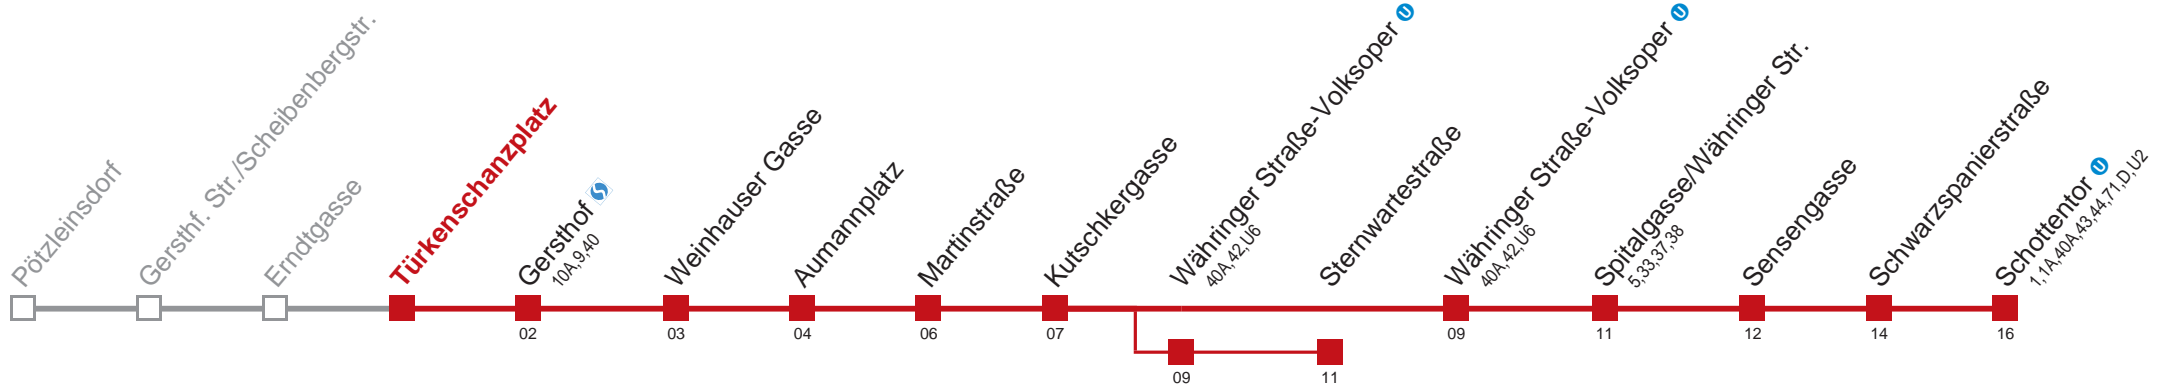

41 Schottentor U

Montag-Freitag (Schule)

5	22 32 42 52
6	02 12 21 29 37 44 50 57
7	03 11 17 23 29 35 41 47 53 59
8	05 11 17 23 29 35 41 47 54
9	01 07 13 20 28 31 35 43 44 50 58
10	05 13 20 28 35 43 50 58
11	05 13 20 28 35 43 50 58
12	05 13 20 28 35 43 50 58
13	05 13 20 28 35 43 50 58
14	05 13 20 28 35 43 50 57
15	05 12 20 27 35 42 50 57
16	05 12 20 27 35 42 50 57
17	05 12 20 27 35 42 50 57
18	05 12 20 27 35 42 51
19	02 03 12 22 32 33 42 52
20	02 12 22 32 42 52
21	02 12 22 32 44 45 59
22	14 15 29 44 59
23	14 29 44 54
0	20 26 35
1	03

Montag-Freitag (Ferien)

5	22 32 42 52
6	02 12 22 32 42 51 59
7	09 19 29 39 49 59
8	09 19 29 39 49
9	01 11 21 31 41 51
10	01 11 21 31 41 51
11	01 11 21 31 41 51
12	01 11 21 31 41 51
13	01 11 21 31 41 51
14	01 11 21 31 41 51
15	00 10 20 30 40 50
16	00 10 20 30 40 50
17	00 10 20 30 40 50
18	00 10 20 30 40 51
19	02 12 22 32 42 52
20	02 12 22 32 42 52
21	02 12 22 32 33 44 59
22	14 15 29 44 59
23	14 29 44 54
0	20 26 35
1	03

Samstag

5	29 44 59
6	14 29 44 59
7	12 22 32 42 52
8	02 12 22 33 42 52
9	02 12 22 32 42 52
10	02 12 22 32 42 52
11	02 12 22 32 42 52
12	02 12 22 32 42 52
13	02 12 22 32 42 52
14	02 12 22 32 42 52
15	02 12 22 32 42 52
16	02 12 22 32 42 52
17	02 12 22 32 42 52
18	02 12 22 32 42 52
19	02 12 22 32 42 52
20	02 14 16 29 32 44 59
21	14 29 44 59
22	14 29 44 59
23	14 29 44 54
0	20 26 35
1	03

Sonn- und Feiertage

5	29 44 59
6	14 29 44 59
7	14 29 44 59
8	14 29 42 52
9	02 12 22 32 42 52
10	02 12 22 32 42 52
11	02 12 22 32 42 52
12	02 12 22 32 42 52
13	02 12 22 32 42 52
14	02 12 22 32 42 52
15	02 12 22 32 42 52
16	02 12 22 32 42 52
17	02 12 22 32 42 52
18	02 12 22 32 42 52
19	02 12 22 32 42 52
20	02 14 15 29 31 44 59
21	14 29 44 59
22	14 29 44 59
23	14 29 44 54
0	20 26 35
1	03

Vom 31.12. auf 1.1. durchgehender Betrieb
Am 24.12. Verkehr wie samstags, ab ca. 18.00 Uhr Intervall alle 15 Minuten
□ über Währinger Straße-Volksoper U   ■ bis Gersthof S
bis Sternwartestraße

Holen Sie sich die
aktuellen Abfahrtszeiten
auf Ihr Handy!
m.qando.at/qr/01397