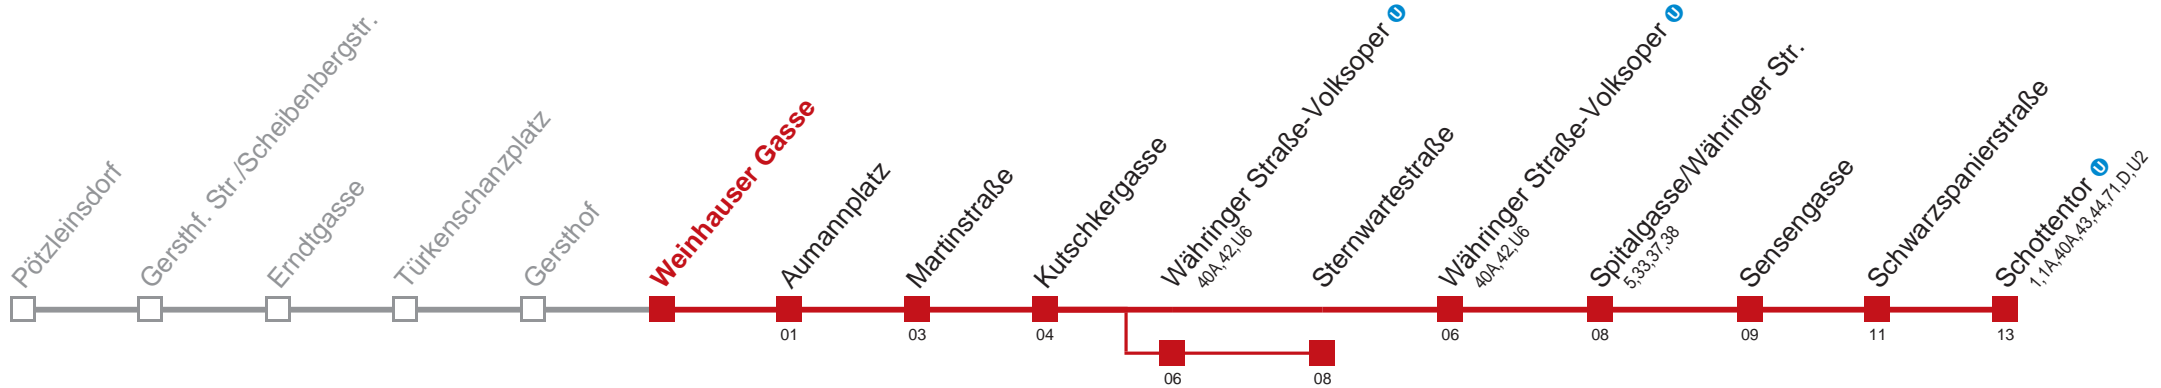

41 Schottentor

Montag-Freitag (Schule)

5	18 25 35 45 55
6	05 15 24 32 40 47 53
7	00 07 14 20 26 32 38 44 50 56
8	02 08 14 20 26 32 38 44 50 58
9	04 10 16 23 31 34 38 46 53
10	01 08 16 23 31 38 46 53
11	01 08 16 23 31 38 46 53
12	01 08 16 23 31 38 46 53
13	01 08 16 23 31 38 46 53
14	01 08 16 23 31 38 46 53
15	00 08 15 23 30 38 45 53
16	00 08 15 23 30 38 45 53
17	00 08 15 23 30 38 45 53
18	00 08 15 23 30 38 45 54
19	05 15 25 35 45 55
20	05 15 25 35 45 55
21	05 15 25 35 47
22	02 17 32 47
23	02 17 32 47 57
0	23 29 38

Montag-Freitag (Ferien)

5	18 25 35 45 55
6	05 15 25 35 45 54
7	02 12 22 32 42 52
8	02 12 22 32 42 53
9	04 14 24 34 44 54
10	04 14 24 34 44 54
11	04 14 24 34 44 54
12	04 14 24 34 44 54
13	04 14 24 34 44 54
14	04 14 24 34 44 54
15	03 13 23 33 43 53
16	03 13 23 33 43 53
17	03 13 23 33 43 53
18	03 13 23 33 43 54
19	05 15 25 35 45 55
20	05 15 25 35 45 55
21	05 15 25 35 47
22	02 17 32 47
23	02 17 32 47 57
0	23 29 38

Samstag

5	18 32 47
6	02 17 32 47
7	02 15 25 35 45 55
8	05 15 25 36 45 55
9	05 15 25 35 45 55
10	05 15 25 35 45 55
11	05 15 25 35 45 55
12	05 15 25 35 45 55
13	05 15 25 35 45 55
14	05 15 25 35 45 55
15	05 15 25 35 45 55
16	05 15 25 35 45 55
17	05 15 25 35 45 55
18	05 15 25 35 45 55
19	05 15 25 35 45 55
20	05 17 32 47
21	02 17 32 47
22	02 17 32 47
23	02 17 32 47 57
0	23 29 38

Sonn- und Feiertage

5	18 32 47
6	02 17 32 47
7	02 17 32 47
8	02 17 32 45 55
9	05 15 25 35 45 55
10	05 15 25 35 45 55
11	05 15 25 35 45 55
12	05 15 25 35 45 55
13	05 15 25 35 45 55
14	05 15 25 35 45 55
15	05 15 25 35 45 55
16	05 15 25 35 45 55
17	05 15 25 35 45 55
18	05 15 25 35 45 55
19	05 15 25 35 45 55
20	05 17 32 47
21	02 17 32 47
22	02 17 32 47
23	02 17 32 47 57
0	23 29 38

Vom 31.12. auf 1.1. durchgehender Betrieb
Am 24.12. Verkehr wie samstags, ab ca. 18.00 Uhr Intervall alle 15 Minuten
über Währinger Straße-Volksoper
bis Sternwartestraße

Holen Sie sich die aktuellen Abfahrtszeiten auf Ihr Handy!
m.qando.at/qr/01461