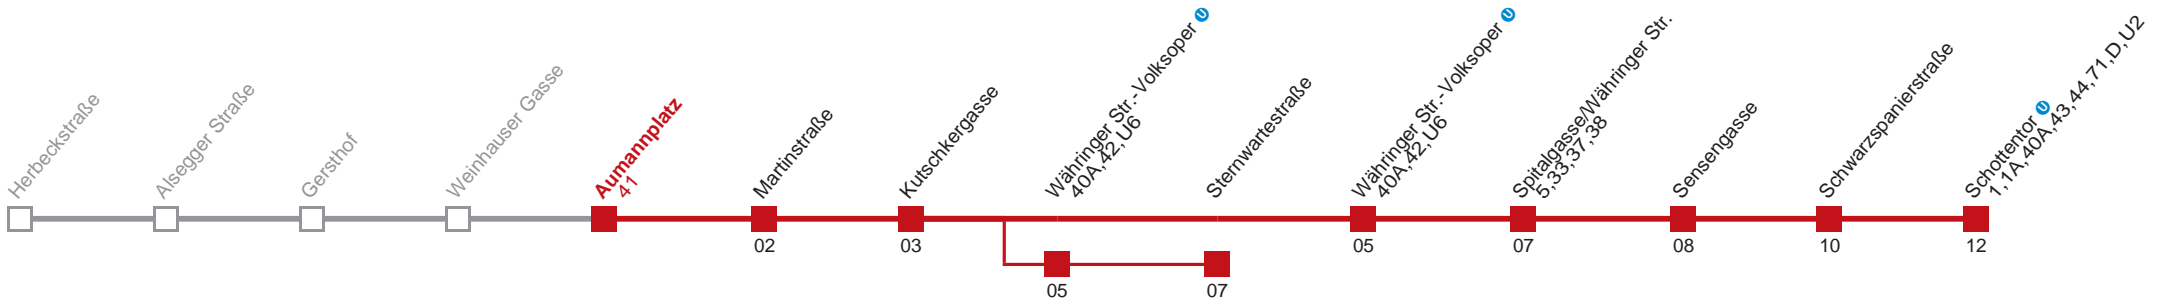

40 Schottentor U

Montag-Freitag (Schule)

5	31 41 51
6	01 11 21 29 37 44 51 57
7	05 12 19 25 31 37 43 49 55
8	01 07 13 19 25 31 37 43 49 55
9	02 08 14 21 28 36 43 51 58
10	06 13 21 28 36 43 51 58
11	06 13 21 28 36 43 51 58
12	06 13 21 28 36 43 51 58
13	06 13 21 28 36 43 51 58
14	06 13 21 28 36 43 51 57
15	05 12 20 27 35 42 50 57
16	05 12 20 27 35 42 50 57
17	05 12 20 27 35 42 50 57
18	05 12 20 27 35 42 51
19	01 11 21 31 41 51
20	01 11 21 31 41 51
21	01 11 21 31 41 55
22	10 25 40 55
23	10 25 32 47

Montag-Freitag (Ferien)

5	31 41 51
6	01 11 21 31 41 50 59
7	09 19 29 39 49 59
8	09 19 29 39 49
9	00 10 20 30 40 50
10	00 10 20 30 40 50
11	00 10 20 30 40 50
12	00 10 20 30 40 50
13	00 10 20 30 40 50
14	00 10 20 30 40 50 59
15	09 19 29 39 49 59
16	09 19 29 39 49 59
17	09 19 29 39 49 59
18	09 19 29 39 50
19	01 11 21 31 41 51
20	01 11 21 31 41 51
21	01 11 21 31 41 55
22	10 25 40 55
23	10 25 32 47

Samstag

5	41 55
6	10 25 40 55
7	10 21 31 41 51
8	01 11 21 31 41 51
9	01 11 21 31 41 51
10	01 11 21 31 41 51
11	01 11 21 31 41 51
12	01 11 21 31 41 51
13	01 11 21 31 41 51
14	01 11 21 31 41 51
15	01 11 21 31 41 51
16	01 11 21 31 41 51
17	01 11 21 31 41 51
18	01 11 21 31 41 51
19	01 11 21 31 41 51
20	01 11 25 40 55
21	10 25 40 55
22	10 25 40 55
23	10 25 32 47

Sonn- und Feiertag

5	41 55
6	10 25 40 55
7	10 25 40 55
8	10 25 40 51
9	01 11 21 31 41 51
10	01 11 21 31 41 51
11	01 11 21 31 41 51
12	01 11 21 31 41 51
13	01 11 21 31 41 51
14	01 11 21 31 41 51
15	01 11 21 31 41 51
16	01 11 21 31 41 51
17	01 11 21 31 41 51
18	01 11 21 31 41 51
19	01 11 21 31 41 51
20	01 11 25 40 55
21	10 25 40 55
22	10 25 40 55
23	10 25 32 47

Am 31.12. Verkehr wie samstags

Am 24.12. Verkehr wie samstags, ab ca. 17.00 Uhr Intervall alle 15 Minuten

☐ über Währinger Str.-Volksoper

bis Sternwartestraße

Holen Sie sich die
aktuellen Abfahrtszeiten
auf Ihr Handy!

m.qando.at/qr/00101