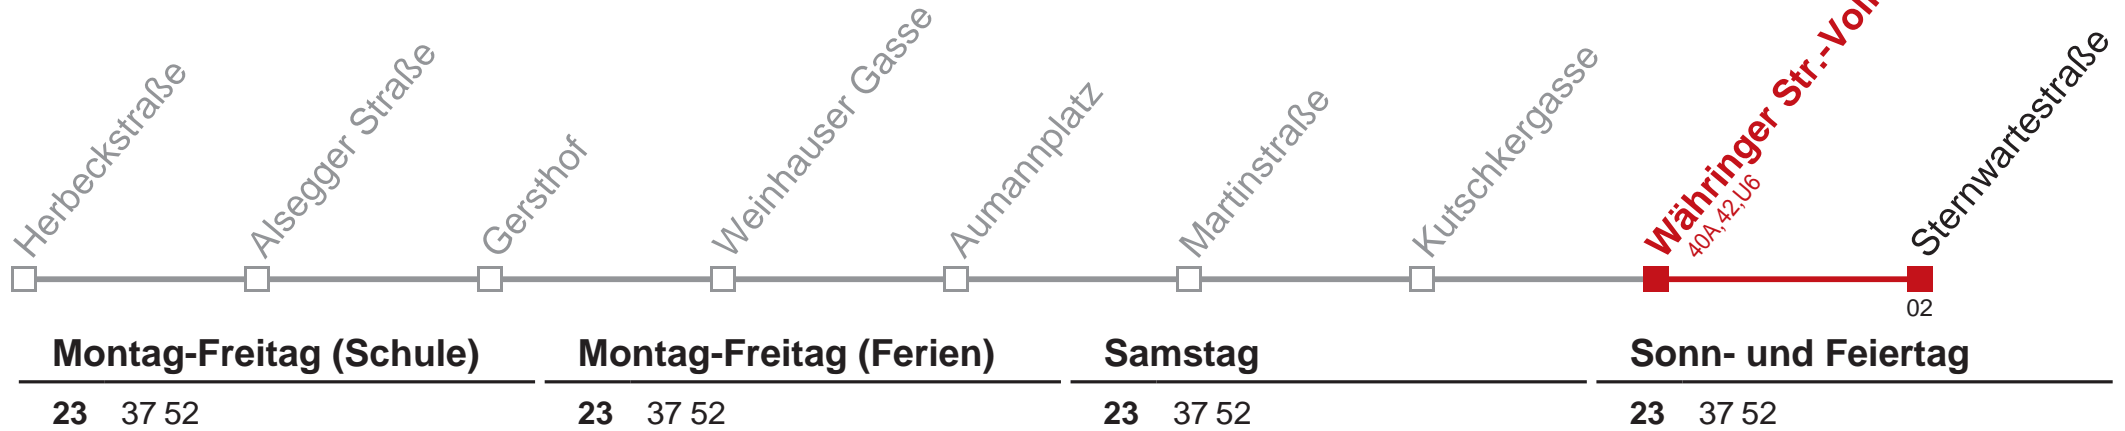

40 Sternwartestraße

Am 31.12. Verkehr wie samstags
Am 24.12. Verkehr wie samstags, ab ca. 17.00 Uhr Intervall alle 15 Minuten

Holen Sie sich die aktuellen Abfahrtszeiten auf Ihr Handy!
m.qando.at/qr/01510