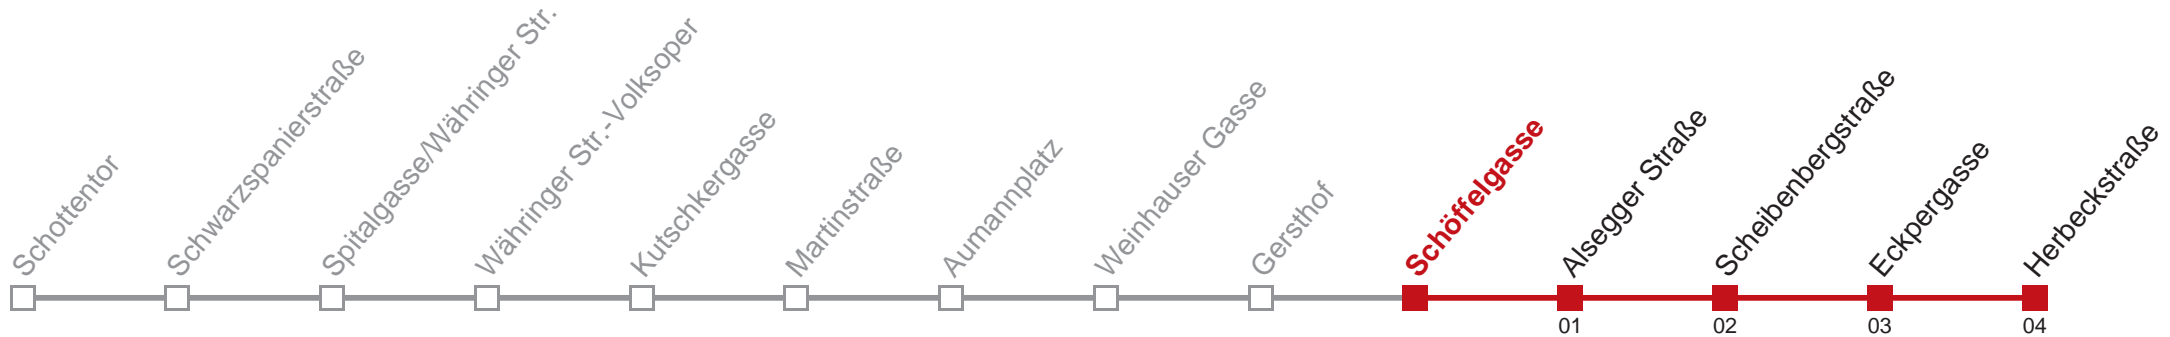

40 Herbeckstraße

Montag-Freitag (Schule)

5	18 21 32 41 51 59
6	09 14 19 29 34 39 49 57
7	05 08 13 20 28 36 43 50 56
8	02 08 14 20 26 32 38 44 50 56
9	02 08 13 19 25 31 37 43 50 57
10	05 12 20 27 35 42 50 57
11	05 12 20 27 35 42 50 57
12	05 12 20 27 35 42 50 57
13	05 12 20 27 35 42 50 57
14	05 12 20 27 35 42 50 57
15	05 13 20 28 35 43 50 58
16	05 13 20 28 35 43 50 58
17	05 13 20 28 35 43 50 58
18	05 13 20 28 35 43 50 58
19	05 12 20 29 39 49 59
20	08 18 28 38 48 58
21	08 18 28 38 48 58
22	08 22 37 52
23	07 22 37 52

Montag-Freitag (Ferien)

5	18 21 32 41 51 59
6	09 19 29 39 49 59
7	09 20 30 40 50
8	00 10 20 30 40 50
9	00 10 19 29 39 49 59
10	09 19 29 39 49 59
11	09 19 29 39 49 59
12	09 19 29 39 49 59
13	09 19 29 39 49 59
14	09 19 29 39 49 59
15	09 20 30 40 50
16	00 10 20 30 40 50
17	00 10 20 30 40 50
18	00 10 20 30 40 50
19	00 10 19 29 39 49 59
20	08 18 28 38 48 58
21	08 18 28 38 48 58
22	08 22 37 52
23	07 22 37 52

Samstag

5	24 41 57
6	08 22 37 52
7	00 07 22 30 37 48 58
8	08 18 28 38 48 58
9	09 19 29 39 49 59
10	09 19 29 39 49 59
11	09 19 29 39 49 59
12	09 19 29 39 49 59
13	09 19 29 39 49 59
14	09 19 29 39 49 59
15	09 19 29 39 49 59
16	09 19 29 39 49 59
17	09 19 29 39 49 59
18	09 19 29 39 49 59
19	08 18 28 38 48 58
20	08 18 28 38 52
21	07 22 37 52
22	07 22 37 52
23	07 22 37 52

Sonn- und Feiertag

5	24 41 57
6	08 22 37 52
7	07 22 37 52
8	07 22 37 45 52
9	07 18 28 38 48 58
10	08 18 28 38 48 58
11	08 18 28 38 44 48 58
12	08 18 28 38 48 58
13	08 18 28 38 48 58
14	08 18 28 38 48 58
15	08 18 28 38 48 58
16	08 18 28 38 48 58
17	08 18 28 38 48 58
18	08 18 28 38 48 58
19	08 18 28 38 48 58
20	08 18 28 38 52
21	07 22 37 52
22	07 22 37 52
23	07 22 37 52

Am 31.12. Verkehr wie samstags

Am 24.12. Verkehr wie samstags, ab ca. 17.00 Uhr Intervall alle 15 Minuten

Holen Sie sich die aktuellen Abfahrtszeiten auf Ihr Handy!

m.qando.at/qr/01210