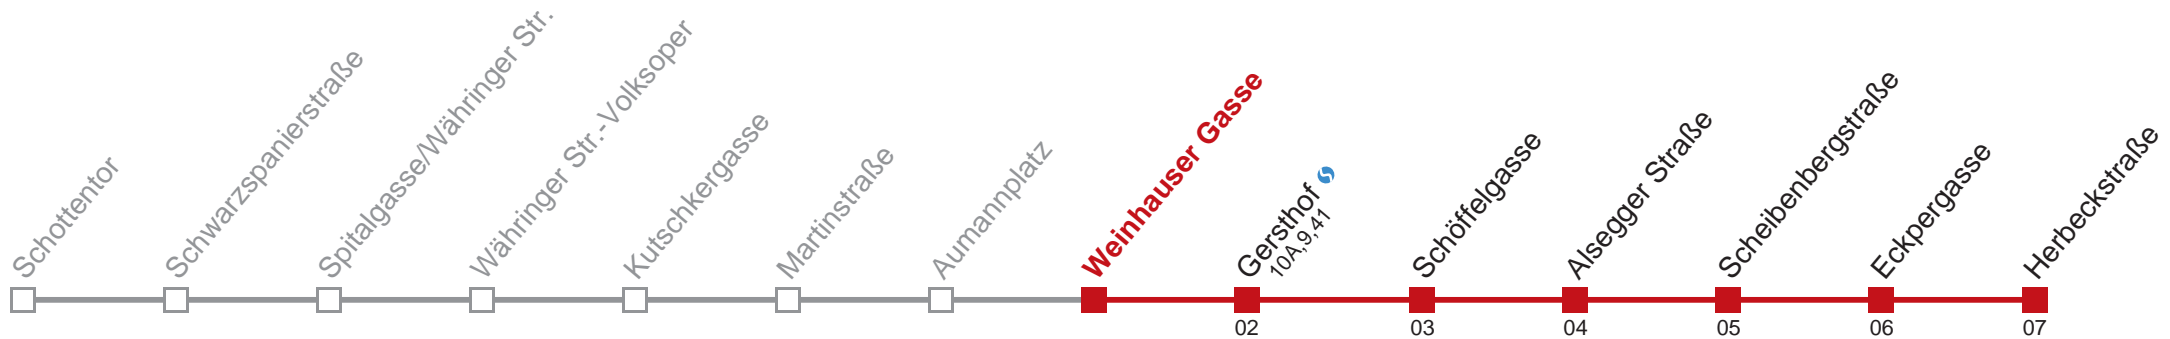

40 Herbeckstraße

Montag-Freitag (Schule)

5	17 37 56
6	06 16 26 36 46 54
7	01 09 17 24 32 39 46 52 58
8	04 10 16 22 28 34 40 46 52 58
9	04 10 16 22 28 34 40 46 54
10	01 09 16 24 31 39 46 54
11	01 09 16 24 31 39 46 54
12	01 09 16 24 31 39 46 54
13	01 09 16 24 31 39 46 54
14	01 09 16 24 31 39 46 54
15	01 09 17 24 32 39 47 54
16	02 09 17 24 32 39 47 54
17	02 09 17 24 32 39 47 54
18	02 09 17 24 32 39 47 54
19	02 09 16 26 36 46 56
20	05 15 25 35 45 55
21	05 15 25 35 45 55
22	05 19 34 49
23	04 19 34 49

Montag-Freitag (Ferien)

5	17 37 56
6	06 16 26 36 46 56
7	06 16 26 36 46 56
8	06 16 26 36 46 56
9	06 16 26 36 46 56
10	06 16 26 36 46 56
11	06 16 26 36 46 56
12	06 16 26 36 46 56
13	06 16 26 36 46 56
14	06 16 26 36 46 56
15	06 16 26 36 46 56
16	06 16 26 36 46 56
17	06 16 26 36 46 56
18	06 16 26 36 46 56
19	06 16 26 36 46 56
20	05 15 25 35 45 55
21	05 15 25 35 45 55
22	05 19 34 49
23	04 19 34 49

Samstag

5	21 37
6	05 19 34 49
7	04 19 34 45 55
8	05 15 25 35 45 55
9	06 16 26 36 46 56
10	06 16 26 36 46 56
11	06 16 26 36 46 56
12	06 16 26 36 46 56
13	06 16 26 36 46 56
14	06 16 26 36 46 56
15	06 16 26 36 46 56
16	06 16 26 36 46 56
17	06 16 26 36 46 56
18	06 16 26 36 46 56
19	05 15 25 35 45 55
20	05 15 25 35 49
21	04 19 34 49
22	04 19 34 49
23	04 19 34 49

Sonn- und Feiertag

5	21 37
6	05 19 34 49
7	04 19 34 49
8	04 19 34 49
9	04 15 25 35 45 55
10	05 15 25 35 45 55
11	05 15 25 35 45 55
12	05 15 25 35 45 55
13	05 15 25 35 45 55
14	05 15 25 35 45 55
15	05 15 25 35 45 55
16	05 15 25 35 45 55
17	05 15 25 35 45 55
18	05 15 25 35 45 55
19	05 15 25 35 45 55
20	05 15 25 35 49
21	04 19 34 49
22	04 19 34 49
23	04 19 34 49

Am 31.12. Verkehr wie samstags

Am 24.12. Verkehr wie samstags, ab ca. 17.00 Uhr Intervall alle 15 Minuten

Holen Sie sich die aktuellen Abfahrtszeiten auf Ihr Handy!

m.qando.at/qr/01461