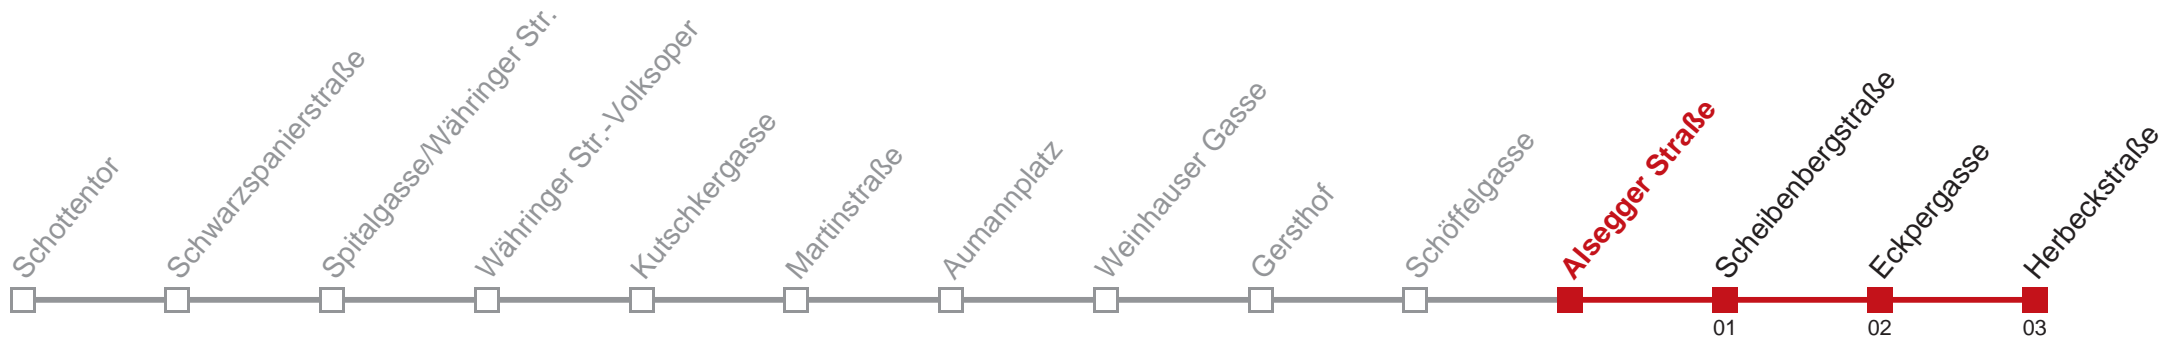

40 Herbeckstraße

Montag-Freitag (Schule)

5	19 22 33 42 52
6	00 10 15 20 30 35 40 50 58
7	06 09 14 21 29 37 44 51 57
8	03 09 15 21 27 33 39 45 51 57
9	03 09 14 20 26 32 38 44 51 58
10	06 13 21 28 36 43 51 58
11	06 13 21 28 36 43 51 58
12	06 13 21 28 36 43 51 58
13	06 13 21 28 36 43 51 58
14	06 13 21 28 36 43 51 58
15	06 14 21 29 36 44 51 59
16	06 14 21 29 36 44 51 59
17	06 14 21 29 36 44 51 59
18	06 14 21 29 36 44 51 59
19	06 13 21 30 40 50
20	00 09 19 29 39 49 59
21	09 19 29 39 49 59
22	09 23 38 53
23	08 23 38 53

Montag-Freitag (Ferien)

5	19 22 33 42 52
6	00 10 20 30 40 50
7	00 10 21 31 41 51
8	01 11 21 31 41 51
9	01 11 20 30 40 50
10	00 10 20 30 40 50
11	00 10 20 30 40 50
12	00 10 20 30 40 50
13	00 10 20 30 40 50
14	00 10 20 30 40 50
15	00 10 21 31 41 51
16	01 11 21 31 41 51
17	01 11 21 31 41 51
18	01 11 21 31 41 51
19	01 11 20 30 40 50
20	00 09 19 29 39 49 59
21	09 19 29 39 49 59
22	09 23 38 53
23	08 23 38 53

Samstag

5	25 42 58
6	09 23 38 53
7	01 08 23 31 38 49 59
8	09 19 29 39 49 59
9	10 20 30 40 50
10	00 10 20 30 40 50
11	00 10 20 30 40 50
12	00 10 20 30 40 50
13	00 10 20 30 40 50
14	00 10 20 30 40 50
15	00 10 20 30 40 50
16	00 10 20 30 40 50
17	00 10 20 30 40 50
18	00 10 20 30 40 50
19	00 09 19 29 39 49 59
20	09 19 29 39 53
21	08 23 38 53
22	08 23 38 53
23	08 23 38 53

Sonn- und Feiertag

5	25 42 58
6	09 23 38 53
7	08 23 38 53
8	08 23 38 46 53
9	08 19 29 39 49 59
10	09 19 29 39 49 59
11	09 19 29 39 45 49 59
12	09 19 29 39 49 59
13	09 19 29 39 49 59
14	09 19 29 39 49 59
15	09 19 29 39 49 59
16	09 19 29 39 49 59
17	09 19 29 39 49 59
18	09 19 29 39 49 59
19	09 19 29 39 49 59
20	09 19 29 39 53
21	08 23 38 53
22	08 23 38 53
23	08 23 38 53

Am 31.12. Verkehr wie samstags

Am 24.12. Verkehr wie samstags, ab ca. 17.00 Uhr Intervall alle 15 Minuten

Holen Sie sich die
aktuellen Abfahrtszeiten
auf Ihr Handy!

m.qando.at/qr/00026