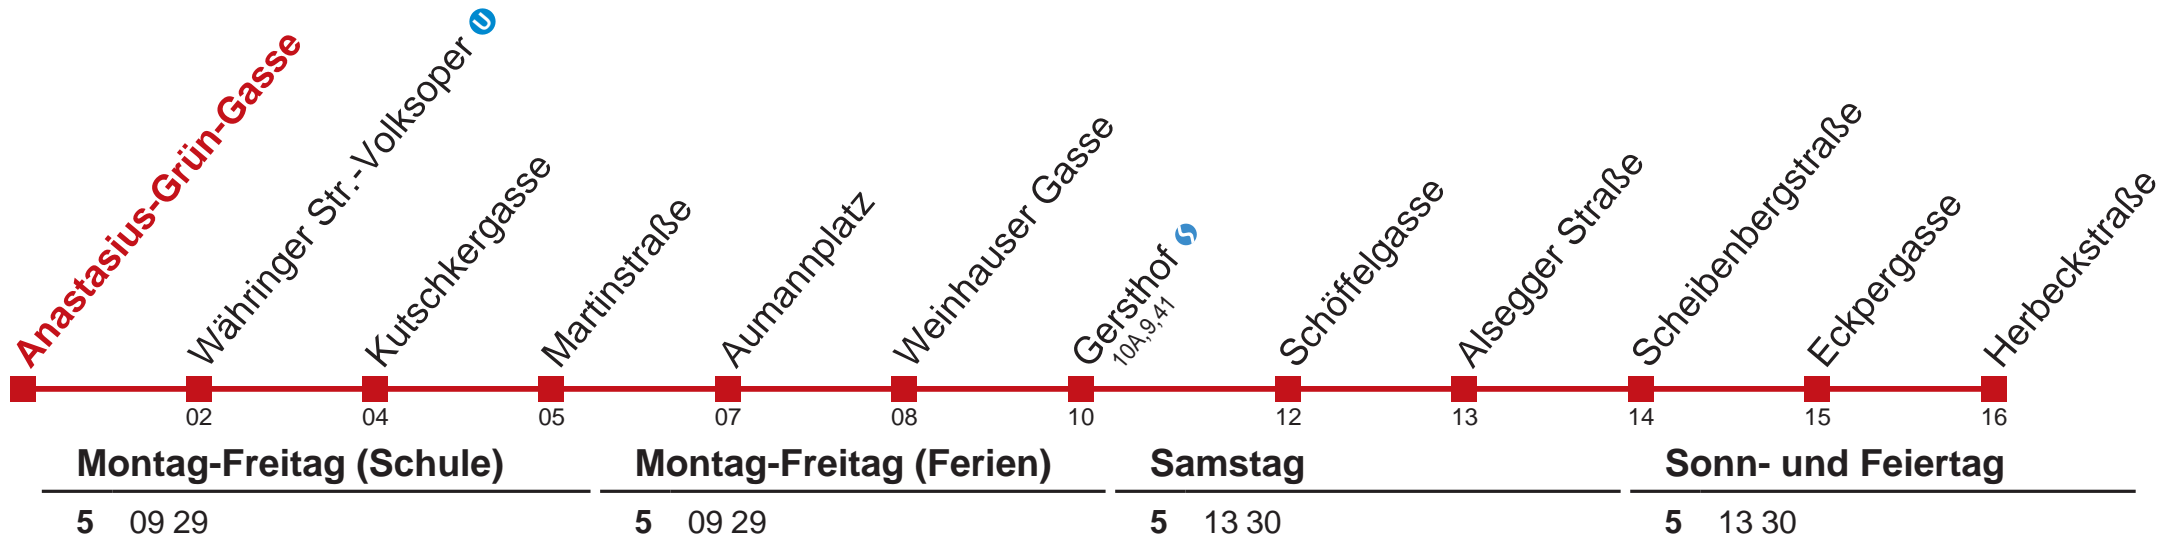

# 40 Herbeckstraße

Am 31.12. Verkehr wie samstags

Am 24.12. Verkehr wie samstags, ab ca. 17.00 Uhr Intervall alle 15 Minuten

  Holen Sie sich die aktuellen Abfahrtszeiten auf Ihr Handy!  
[m.qando.at/qr/01510](https://m.qando.at/qr/01510)

# 40 Herbeckstraße

Am 31.12. Verkehr wie samstags

Am 24.12. Verkehr wie samstags, ab ca. 17.00 Uhr Intervall alle 15 Minuten

  Holen Sie sich die aktuellen Abfahrtszeiten auf Ihr Handy!  
[m.qando.at/qr/02503](https://m.qando.at/qr/02503)