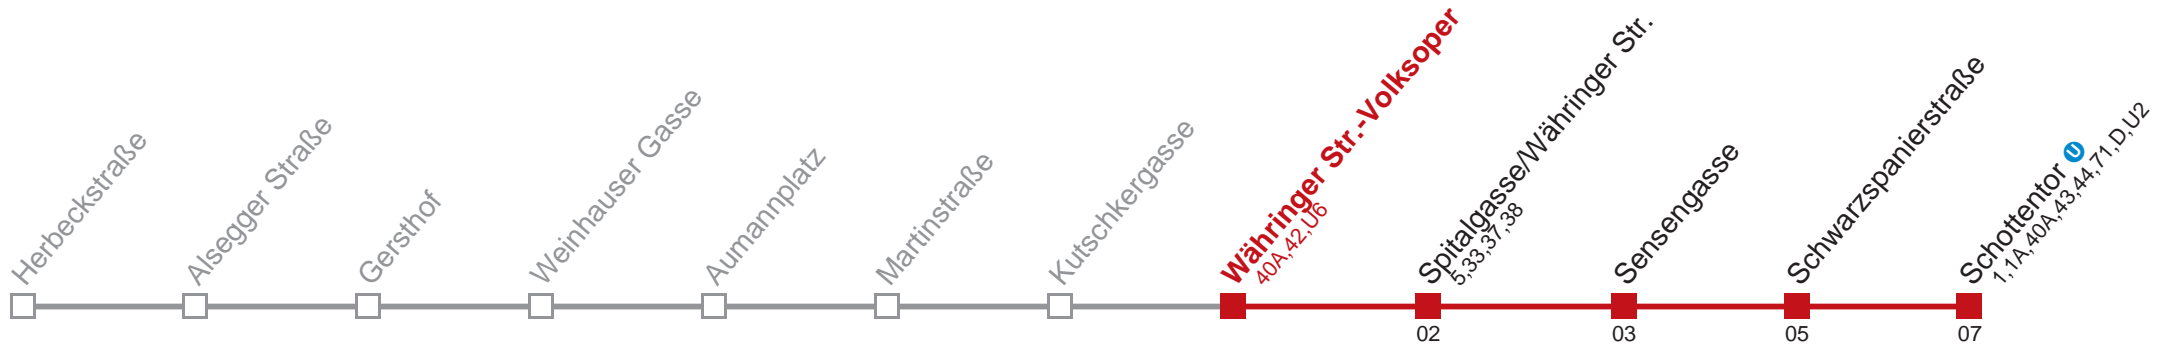

40 Schottentor

Montag-Freitag (Schule)

5	36 46 56
6	06 16 26 34 42 49 56
7	03 11 18 25 31 37 43 49 55
8	01 07 13 19 25 31 37 43 49 55
9	01 07 13 19 26 33 41 48 56
10	03 11 18 26 33 41 48 56
11	03 11 18 26 33 41 48 56
12	03 11 18 26 33 41 48 56
13	03 11 18 26 33 41 48 56
14	03 11 18 26 33 41 48 56
15	03 11 18 26 33 41 48 56
16	03 11 18 26 33 41 48 56
17	03 11 18 26 33 41 48 56
18	03 11 18 26 33 41 48 57
19	06 16 26 36 46 56
20	06 16 26 36 46 56
21	06 16 26 36 46
22	00 15 30 45
23	00 15 30

Montag-Freitag (Ferien)

5	36 46 56
6	06 16 26 36 46 55
7	05 15 25 35 45 55
8	05 15 25 35 45 55
9	05 15 25 35 45 55
10	05 15 25 35 45 55
11	05 15 25 35 45 55
12	05 15 25 35 45 55
13	05 15 25 35 45 55
14	05 15 25 35 45 55
15	05 15 25 35 45 55
16	05 15 25 35 45 55
17	05 15 25 35 45 55
18	05 15 25 35 45 56
19	06 16 26 36 46 56
20	06 16 26 36 46 56
21	06 16 26 36 46
22	00 15 30 45
23	00 15 30

Samstag

5	46
6	00 15 30 45
7	00 15 26 36 46 56
8	06 16 26 36 46 56
9	06 16 26 36 46 56
10	06 16 26 36 46 56
11	06 16 26 36 46 56
12	06 16 26 36 46 56
13	06 16 26 36 46 56
14	06 16 26 36 46 56
15	06 16 26 36 46 56
16	06 16 26 36 46 56
17	06 16 26 36 46 56
18	06 16 26 36 46 56
19	06 16 26 36 46 56
20	06 16 30 45
21	00 15 30 45
22	00 15 30 45
23	00 15 30

Sonn- und Feiertag

5	46
6	00 15 30 45
7	00 15 30 45
8	00 15 30 45 56
9	06 16 26 36 46 56
10	06 16 26 36 46 56
11	06 16 26 36 46 56
12	06 16 26 36 46 56
13	06 16 26 36 46 56
14	06 16 26 36 46 56
15	06 16 26 36 46 56
16	06 16 26 36 46 56
17	06 16 26 36 46 56
18	06 16 26 36 46 56
19	06 16 26 36 46 56
20	06 16 30 45
21	00 15 30 45
22	00 15 30 45
23	00 15 30

Am 31.12. Verkehr wie samstags

Am 24.12. Verkehr wie samstags, ab ca. 17.00 Uhr Intervall alle 15 Minuten

Holen Sie sich die aktuellen Abfahrtszeiten auf Ihr Handy!

m.qando.at/qr/01510