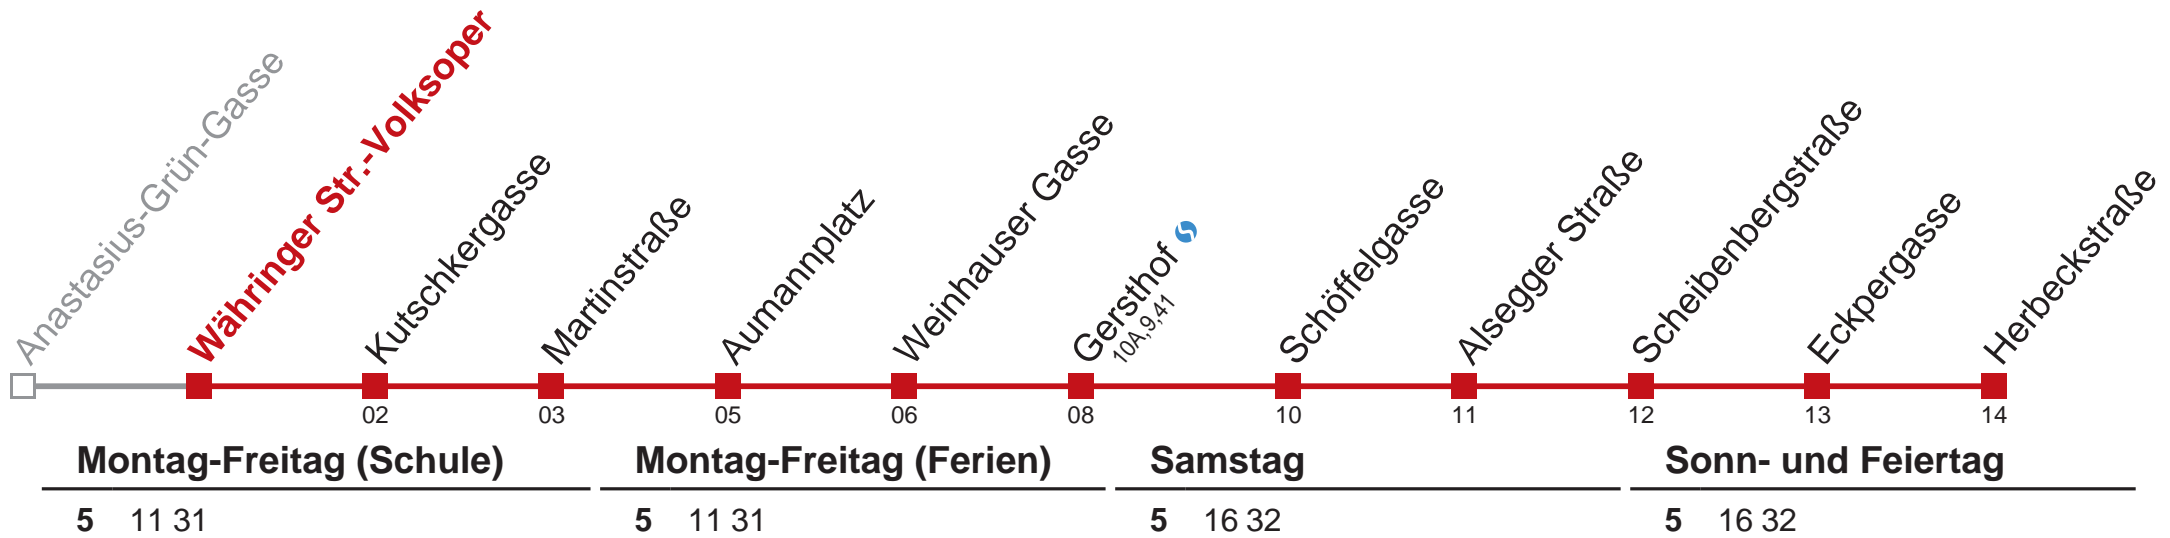

Am 31.12. Verkehr wie samstags

Am 24.12. Verkehr wie samstags, ab ca. 17.00 Uhr Intervall alle 15 Minuten

Holen Sie sich die aktuellen Abfahrtszeiten auf Ihr Handy!

[m.qando.at/qr/01510](https://m.qando.at/qr/01510)

# 40 Herbeckstraße

Am 31.12. Verkehr wie samstags

Am 24.12. Verkehr wie samstags, ab ca. 17.00 Uhr Intervall alle 15 Minuten

  Holen Sie sich die aktuellen Abfahrtszeiten auf Ihr Handy!  
[m.qando.at/qr/01510](https://m.qando.at/qr/01510)