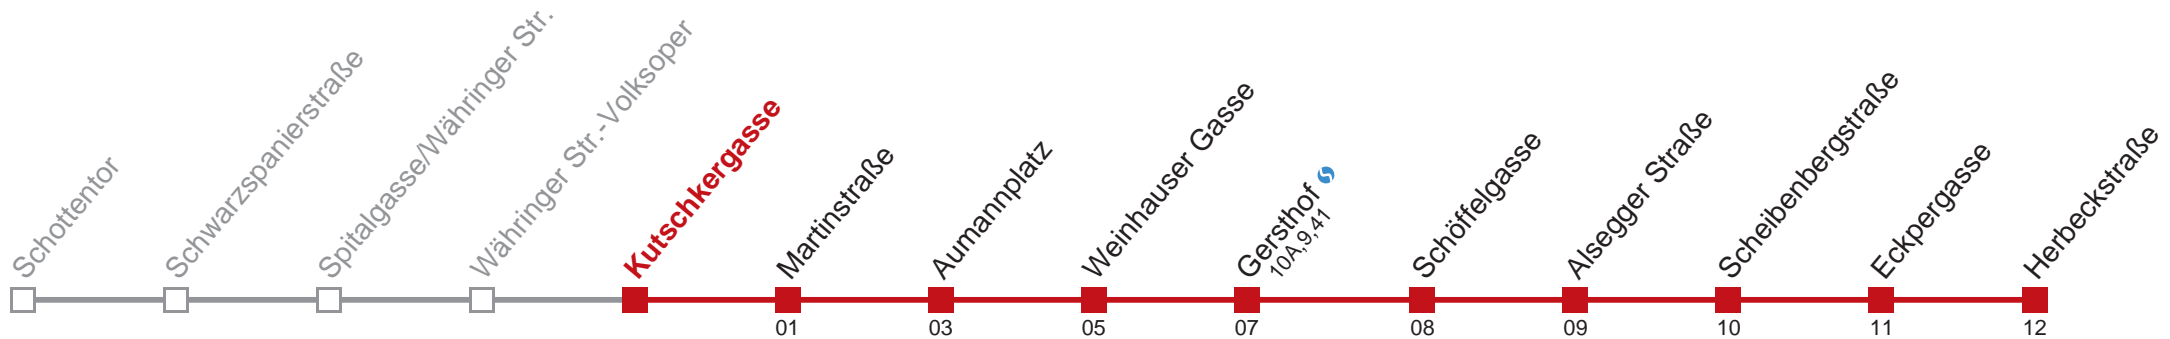

40 Herbeckstraße

Montag-Freitag (Schule)

5	13 33 51
6	01 11 21 31 41 49 57
7	05 12 20 28 35 42 48 54
8	00 06 12 18 24 30 36 42 48 54
9	00 05 11 17 23 29 35 42 49 57
10	04 12 19 27 34 42 49 57
11	04 12 19 27 34 42 49 57
12	04 12 19 27 34 42 49 57
13	04 12 19 27 34 42 49 57
14	04 12 19 27 34 42 49 57
15	05 12 20 27 35 42 50 57
16	05 12 20 27 35 42 50 57
17	05 12 20 27 35 42 50 57
18	05 12 20 27 35 42 50 57
19	04 12 21 31 41 51
20	01 11 21 31 41 51
21	01 11 21 31 41 51
22	01 15 30 45
23	00 15 30 45

Montag-Freitag (Ferien)

5	13 33 51
6	01 11 21 31 41 51
7	01 12 22 32 42 52
8	02 12 22 32 42 52
9	02 11 21 31 41 51
10	01 11 21 31 41 51
11	01 11 21 31 41 51
12	01 11 21 31 41 51
13	01 11 21 31 41 51
14	01 11 21 31 41 51
15	01 12 22 32 42 52
16	02 12 22 32 42 52
17	02 12 22 32 42 52
18	02 12 22 32 42 52
19	02 11 21 31 41 51
20	01 11 21 31 41 51
21	01 11 21 31 41 51
22	01 15 30 45
23	00 15 30 45

Samstag

5	17 34
6	01 15 30 45
7	00 15 30 41 51
8	01 11 21 31 41 51
9	01 11 21 31 41 51
10	01 11 21 31 41 51
11	01 11 21 31 41 51
12	01 11 21 31 41 51
13	01 11 21 31 41 51
14	01 11 21 31 41 51
15	01 11 21 31 41 51
16	01 11 21 31 41 51
17	01 11 21 31 41 51
18	01 11 21 31 41 51
19	01 11 21 31 41 51
20	01 11 21 31 45
21	00 15 30 45
22	00 15 30 45
23	00 15 30 45

Sonn- und Feiertag

5	17 34
6	01 15 30 45
7	00 15 30 45
8	00 15 30 45
9	00 11 21 31 41 51
10	01 11 21 31 41 51
11	01 11 21 31 41 51
12	01 11 21 31 41 51
13	01 11 21 31 41 51
14	01 11 21 31 41 51
15	01 11 21 31 41 51
16	01 11 21 31 41 51
17	01 11 21 31 41 51
18	01 11 21 31 41 51
19	01 11 21 31 41 51
20	01 11 21 31 45
21	00 15 30 45
22	00 15 30 45
23	00 15 30 45

Am 31.12. Verkehr wie samstags

Am 24.12. Verkehr wie samstags, ab ca. 17.00 Uhr Intervall alle 15 Minuten

Holen Sie sich die aktuellen Abfahrtszeiten auf Ihr Handy!

m.qando.at/qr/00732