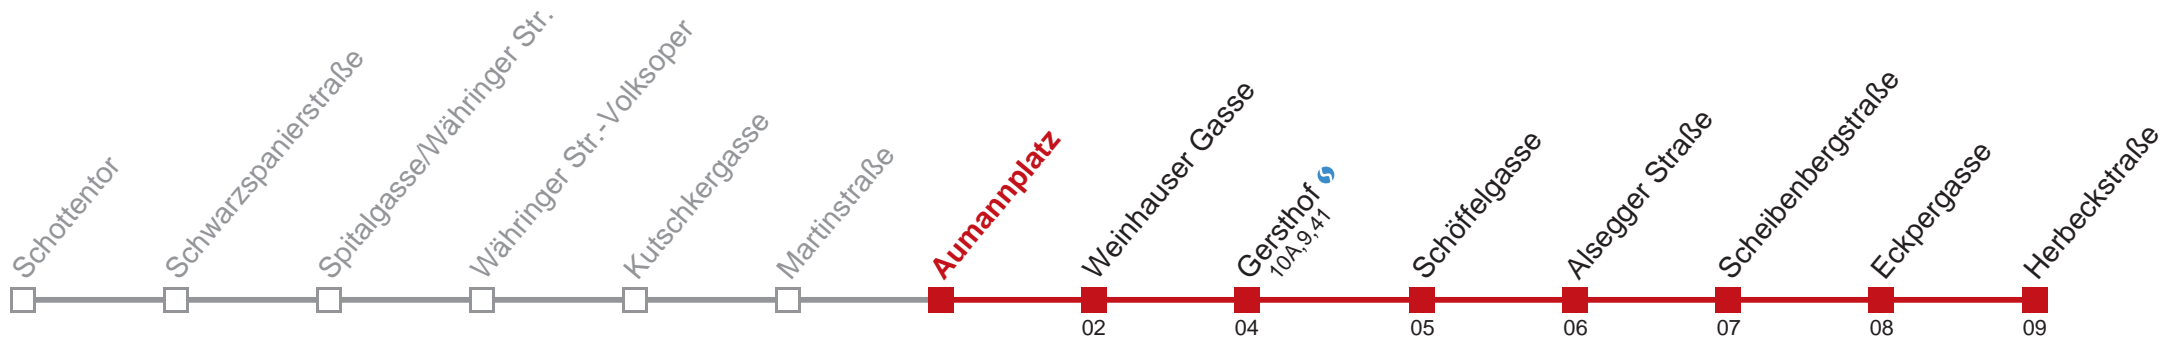

40 Herbeckstraße

Montag-Freitag (Schule)

5	16 36 54
6	04 14 24 34 44 52
7	00 08 15 23 31 38 45 51 57
8	03 09 15 21 27 33 39 45 51 57
9	03 08 14 20 26 32 38 45 52
10	00 07 15 22 30 37 45 52
11	00 07 15 22 30 37 45 52
12	00 07 15 22 30 37 45 52
13	00 07 15 22 30 37 45 52
14	00 07 15 22 30 37 45 52
15	00 08 15 23 30 38 45 53
16	00 08 15 23 30 38 45 53
17	00 08 15 23 30 38 45 53
18	00 08 15 23 30 38 45 53
19	00 07 15 24 34 44 54
20	04 14 24 34 44 54
21	04 14 24 34 44 54
22	04 18 33 48
23	03 18 33 48

Montag-Freitag (Ferien)

5	16 36 54
6	04 14 24 34 44 54
7	04 15 25 35 45 55
8	05 15 25 35 45 55
9	05 14 24 34 44 54
10	04 14 24 34 44 54
11	04 14 24 34 44 54
12	04 14 24 34 44 54
13	04 14 24 34 44 54
14	04 14 24 34 44 54
15	04 15 25 35 45 55
16	05 15 25 35 45 55
17	05 15 25 35 45 55
18	05 15 25 35 45 55
19	05 14 24 34 44 54
20	04 14 24 34 44 54
21	04 14 24 34 44 54
22	04 18 33 48
23	03 18 33 48

Samstag

5	20 36
6	04 18 33 48
7	03 18 33 44 54
8	04 14 24 34 44 54
9	04 14 24 34 44 54
10	04 14 24 34 44 54
11	04 14 24 34 44 54
12	04 14 24 34 44 54
13	04 14 24 34 44 54
14	04 14 24 34 44 54
15	04 14 24 34 44 54
16	04 14 24 34 44 54
17	04 14 24 34 44 54
18	04 14 24 34 44 54
19	04 14 24 34 44 54
20	04 14 24 34 48
21	03 18 33 48
22	03 18 33 48
23	03 18 33 48

Sonn- und Feiertag

5	20 36
6	04 18 33 48
7	03 18 33 48
8	03 18 33 48
9	03 14 24 34 44 54
10	04 14 24 34 44 54
11	04 14 24 34 44 54
12	04 14 24 34 44 54
13	04 14 24 34 44 54
14	04 14 24 34 44 54
15	04 14 24 34 44 54
16	04 14 24 34 44 54
17	04 14 24 34 44 54
18	04 14 24 34 44 54
19	04 14 24 34 44 54
20	04 14 24 34 48
21	03 18 33 48
22	03 18 33 48
23	03 18 33 48

Am 31.12. Verkehr wie samstags

Am 24.12. Verkehr wie samstags, ab ca. 17.00 Uhr Intervall alle 15 Minuten

Holen Sie sich die aktuellen Abfahrtszeiten auf Ihr Handy!

m.qando.at/qr/00101