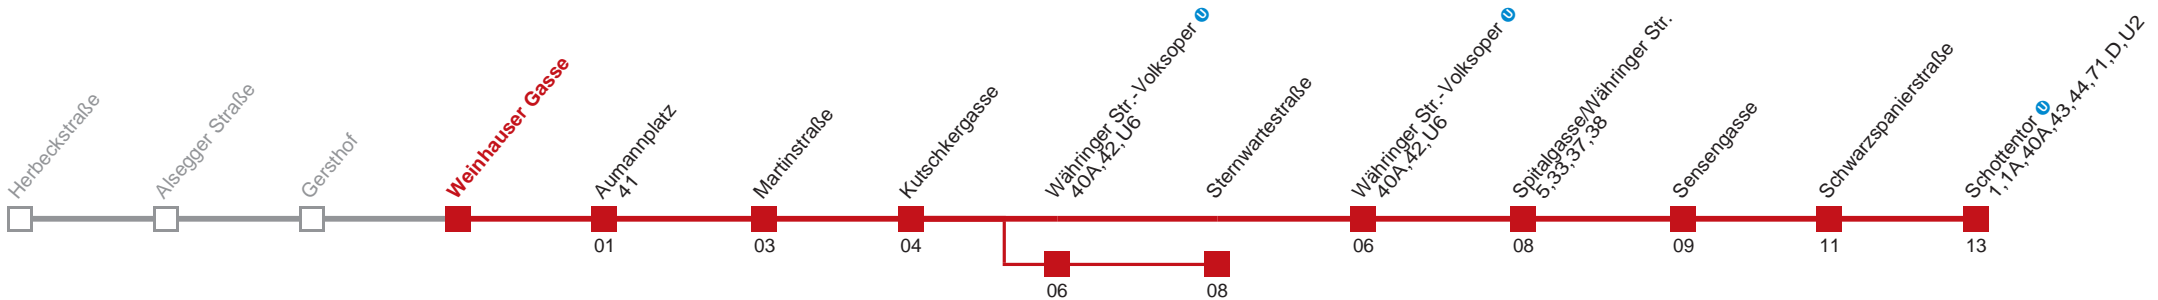

40 Schottentor U

Montag-Freitag (Schule)

5	30 40 50
6	00 10 20 28 36 43 50 56
7	03 10 17 23 29 35 41 47 53 59
8	05 11 17 23 29 35 41 47 54
9	01 07 13 19 27 34 42 49 57
10	04 12 19 27 34 42 49 57
11	04 12 19 27 34 42 49 57
12	04 12 19 27 34 42 49 57
13	04 12 19 27 34 42 49 57
14	04 12 19 27 34 42 49 56
15	04 11 19 26 34 41 49 56
16	04 11 19 26 34 41 49 56
17	04 11 19 26 34 41 49 56
18	04 11 19 26 34 41 50
19	00 10 20 30 40 50
20	00 10 20 30 40 50
21	00 10 20 30 40 54
22	09 24 39 54
23	09 24 31 46

Montag-Freitag (Ferien)

5	30 40 50
6	00 10 20 30 40 49 58
7	07 17 27 37 47 57
8	07 17 27 37 47 59
9	09 19 29 39 49 59
10	09 19 29 39 49 59
11	09 19 29 39 49 59
12	09 19 29 39 49 59
13	09 19 29 39 49 59
14	09 19 29 39 49 58
15	08 18 28 38 48 58
16	08 18 28 38 48 58
17	08 18 28 38 48 58
18	08 18 28 38 49
19	00 10 20 30 40 50
20	00 10 20 30 40 50
21	00 10 20 30 40 54
22	09 24 39 54
23	09 24 31 46

Samstag

5	40 54
6	09 24 39 54
7	09 20 30 40 50
8	00 10 20 30 40 50
9	00 10 20 30 40 50
10	00 10 20 30 40 50
11	00 10 20 30 40 50
12	00 10 20 30 40 50
13	00 10 20 30 40 50
14	00 10 20 30 40 50
15	00 10 20 30 40 50
16	00 10 20 30 40 50
17	00 10 20 30 40 50
18	00 10 20 30 40 50
19	00 10 20 30 40 50
20	00 10 24 39 54
21	09 24 39 54
22	09 24 39 54
23	09 24 31 46

Sonn- und Feiertag

5	40 54
6	09 24 39 54
7	09 24 39 54
8	09 24 39 50
9	00 10 20 30 40 50
10	00 10 20 30 40 50
11	00 10 20 30 40 50
12	00 10 20 30 40 50
13	00 10 20 30 40 50
14	00 10 20 30 40 50
15	00 10 20 30 40 50
16	00 10 20 30 40 50
17	00 10 20 30 40 50
18	00 10 20 30 40 50
19	00 10 20 30 40 50
20	00 10 24 39 54
21	09 24 39 54
22	09 24 39 54
23	09 24 31 46

Am 31.12. Verkehr wie samstags

Am 24.12. Verkehr wie samstags, ab ca. 17.00 Uhr Intervall alle 15 Minuten

☐ über Währinger Str.-Volksoper U

bis Sternwartestraße

Holen Sie sich die
aktuellen Abfahrtszeiten
auf Ihr Handy!

m.qando.at/qr/01461