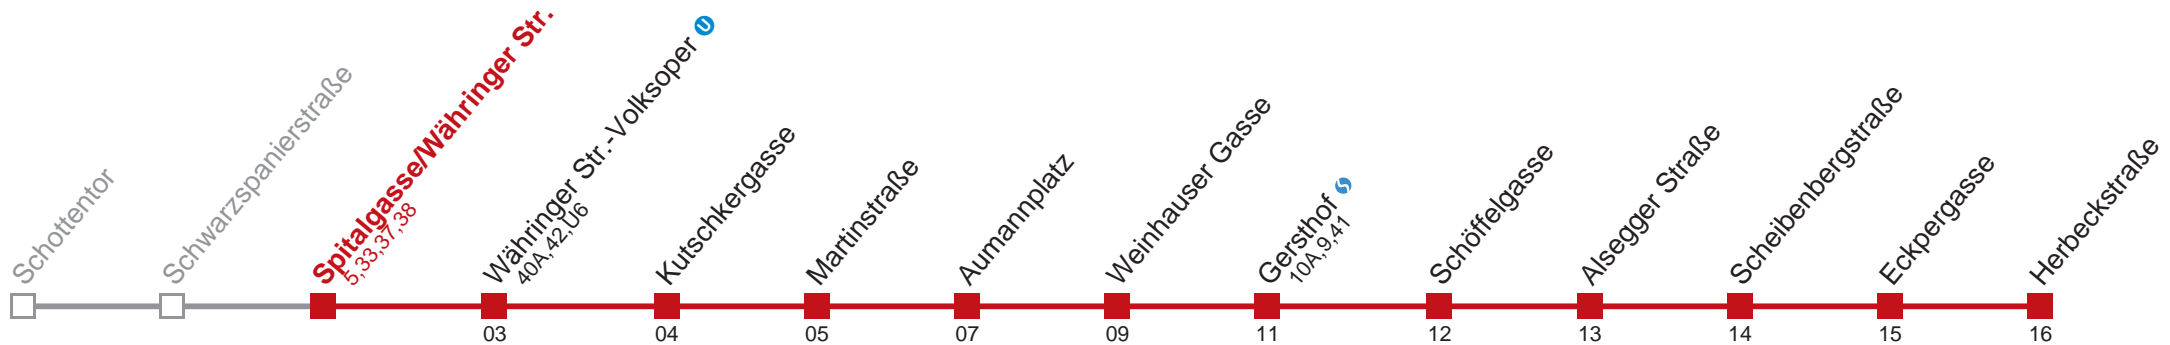

40 Herbeckstraße

Montag-Freitag (Schule)

5	47 57
6	07 17 27 37 45 53
7	00 08 15 23 30 37 43 49 55
8	01 07 13 19 25 31 37 43 49 55
9	01 07 13 19 25 31 38 45 53
10	00 08 15 23 30 38 45 53
11	00 08 15 23 30 38 45 53
12	00 08 15 23 30 38 45 53
13	00 08 15 23 30 38 45 53
14	00 08 15 23 30 38 45 53
15	00 08 15 23 30 38 45 53
16	00 08 15 23 30 38 45 53
17	00 08 15 23 30 38 45 53
18	00 08 15 23 30 38 45 53
19	00 08 17 27 37 47 57
20	07 17 27 37 47 57
21	07 17 27 37 47 57
22	11 26 41 56
23	11 26 41

Montag-Freitag (Ferien)

5	47 57
6	07 17 27 37 47 57
7	07 17 27 37 47 57
8	07 17 27 37 47 57
9	07 17 27 37 47 57
10	07 17 27 37 47 57
11	07 17 27 37 47 57
12	07 17 27 37 47 57
13	07 17 27 37 47 57
14	07 17 27 37 47 57
15	07 17 27 37 47 57
16	07 17 27 37 47 57
17	07 17 27 37 47 57
18	07 17 27 37 47 57
19	07 17 27 37 47 57
20	07 17 27 37 47 57
21	07 17 27 37 47 57
22	11 26 41 56
23	11 26 41

Samstag

5	57
6	11 26 41 56
7	11 26 37 47 57
8	07 17 27 37 47 57
9	07 17 27 37 47 57
10	07 17 27 37 47 57
11	07 17 27 37 47 57
12	07 17 27 37 47 57
13	07 17 27 37 47 57
14	07 17 27 37 47 57
15	07 17 27 37 47 57
16	07 17 27 37 47 57
17	07 17 27 37 47 57
18	07 17 27 37 47 57
19	07 17 27 37 47 57
20	07 17 27 41 56
21	11 26 41 56
22	11 26 41 56
23	11 26 41

Sonn- und Feiertag

5	57
6	11 26 41 56
7	11 26 41 56
8	11 26 41 56
9	07 17 27 37 47 57
10	07 17 27 37 47 57
11	07 17 27 37 47 57
12	07 17 27 37 47 57
13	07 17 27 37 47 57
14	07 17 27 37 47 57
15	07 17 27 37 47 57
16	07 17 27 37 47 57
17	07 17 27 37 47 57
18	07 17 27 37 47 57
19	07 17 27 37 47 57
20	07 17 27 41 56
21	11 26 41 56
22	11 26 41 56
23	11 26 41

Am 31.12. Verkehr wie samstags

Am 24.12. Verkehr wie samstags, ab ca. 17.00 Uhr Intervall alle 15 Minuten

Holen Sie sich die aktuellen Abfahrtszeiten auf Ihr Handy!

m.qando.at/qr/01288