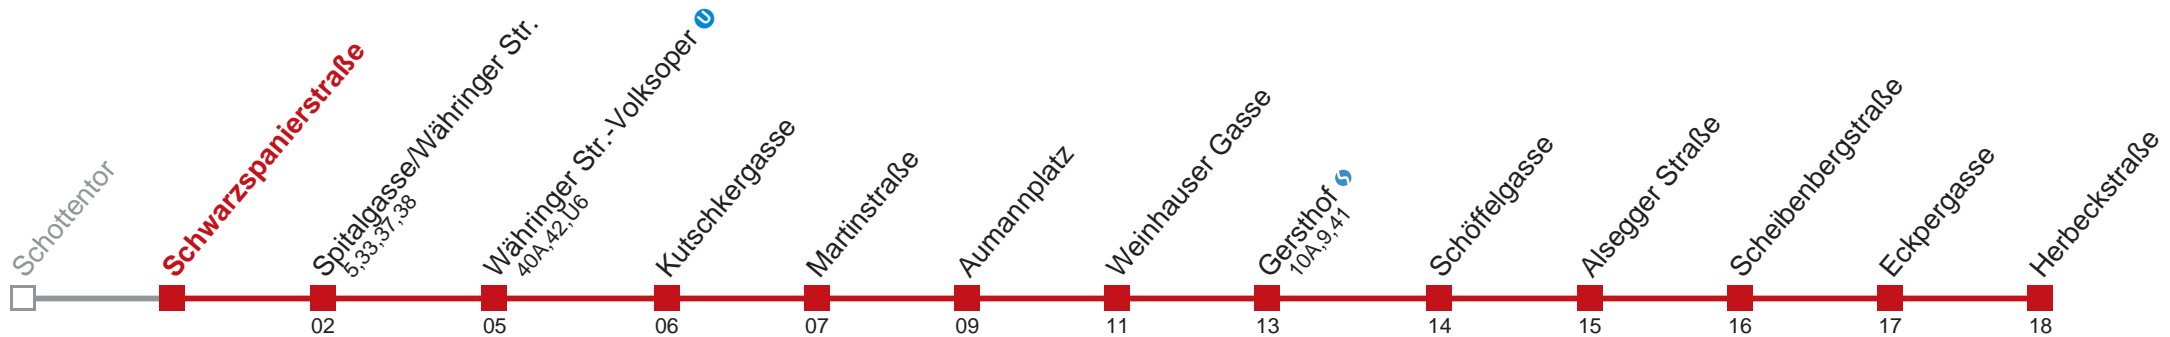

40 Herbeckstraße

Montag-Freitag (Schule)

5	45 55
6	05 15 25 35 43 50 58
7	05 13 21 28 35 41 47 53 59
8	05 11 17 23 29 35 41 47 53 59
9	05 11 17 23 29 35 43 50 58
10	05 13 20 28 35 43 50 58
11	05 13 20 28 35 43 50 58
12	05 13 20 28 35 43 50 58
13	05 13 20 28 35 43 50 58
14	05 13 20 28 35 43 50 58
15	05 13 20 28 35 43 50 58
16	05 13 20 28 35 43 50 58
17	05 13 20 28 35 43 50 58
18	05 13 20 28 35 43 50 58
19	05 15 25 35 45 55
20	05 15 25 35 45 55
21	05 15 25 35 45 55
22	09 24 39 54
23	09 24 39

Montag-Freitag (Ferien)

5	45 55
6	05 15 25 35 45 55
7	05 15 25 35 45 55
8	05 15 25 35 45 55
9	05 15 25 35 45 55
10	05 15 25 35 45 55
11	05 15 25 35 45 55
12	05 15 25 35 45 55
13	05 15 25 35 45 55
14	05 15 25 35 45 55
15	05 15 25 35 45 55
16	05 15 25 35 45 55
17	05 15 25 35 45 55
18	05 15 25 35 45 55
19	05 15 25 35 45 55
20	05 15 25 35 45 55
21	05 15 25 35 45 55
22	09 24 39 54
23	09 24 39

Samstag

5	55
6	09 24 39 54
7	09 24 35 45 55
8	05 15 25 35 45 55
9	05 15 25 35 45 55
10	05 15 25 35 45 55
11	05 15 25 35 45 55
12	05 15 25 35 45 55
13	05 15 25 35 45 55
14	05 15 25 35 45 55
15	05 15 25 35 45 55
16	05 15 25 35 45 55
17	05 15 25 35 45 55
18	05 15 25 35 45 55
19	05 15 25 35 45 55
20	05 15 25 39 54
21	09 24 39 54
22	09 24 39 54
23	09 24 39

Sonn- und Feiertag

5	55
6	09 24 39 54
7	09 24 39 54
8	09 24 39 54
9	05 15 25 35 45 55
10	05 15 25 35 45 55
11	05 15 25 35 45 55
12	05 15 25 35 45 55
13	05 15 25 35 45 55
14	05 15 25 35 45 55
15	05 15 25 35 45 55
16	05 15 25 35 45 55
17	05 15 25 35 45 55
18	05 15 25 35 45 55
19	05 15 25 35 45 55
20	05 15 25 39 54
21	09 24 39 54
22	09 24 39 54
23	09 24 39

Am 31.12. Verkehr wie samstags

Am 24.12. Verkehr wie samstags, ab ca. 17.00 Uhr Intervall alle 15 Minuten

Holen Sie sich die aktuellen Abfahrtszeiten auf Ihr Handy!

m.qando.at/qr/01197