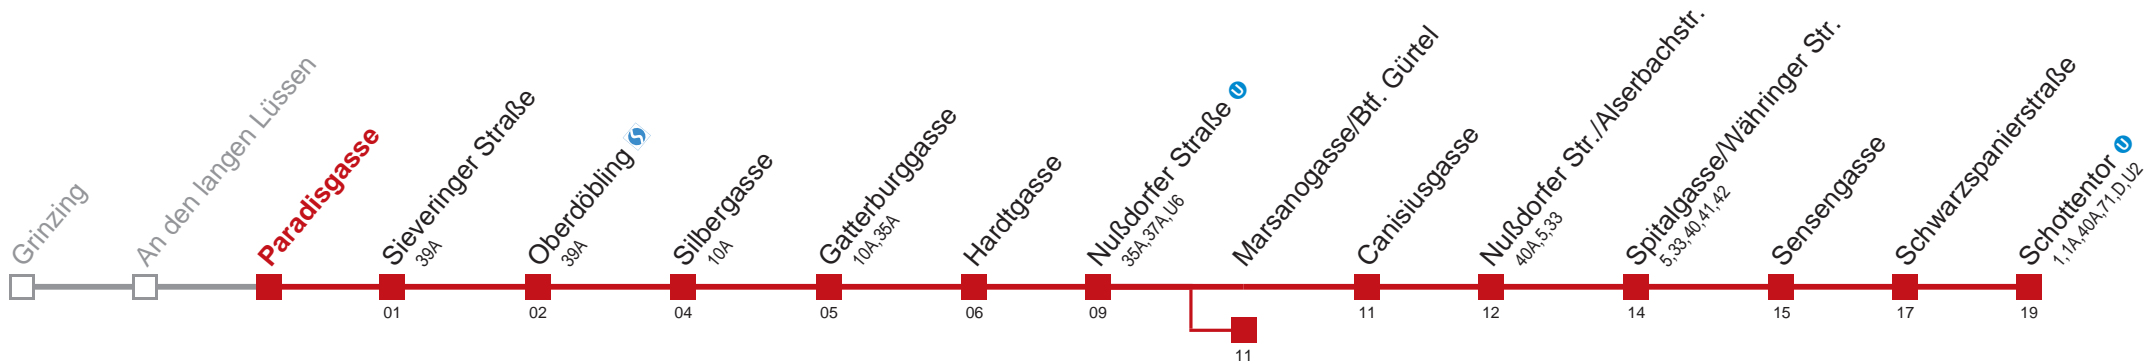

38 Schottentor U

Montag-Freitag (Schule)

5	11 21 31 41 49 57
6	04 12 19 27 34 42 47 53 59
7	06 12 19 26 32 39 47 54
8	02 09 17 24 32 39 47 55 59
9	03 10 18 25 33 40 48 55
10	03 10 18 25 33 40 48 55
11	03 10 18 25 33 40 48 55
12	03 10 18 25 33 40 48 55
13	03 10 18 25 33 40 48 55
14	03 10 18 25 33 40 48 55
15	02 09 17 24 32 39 47 54
16	02 09 17 24 32 39 47 54
17	02 09 17 24 32 39 47 54
18	02 09 17 24 32 40 50
19	01 06 11 21 26 31 41 51
20	01 11 21 31 41 51
21	01 11 21 31 41 51
22	04 11 19 34 49
23	04 19 34 50 57
0	07 17 35 48
1	03

Montag-Freitag (Ferien)

5	11 21 31 41 51
6	01 11 21 31 41 50 59
7	09 19 29 39 49 59
8	09 19 29 39 49
9	00 10 20 30 40 50
10	00 10 20 30 40 50
11	00 10 20 30 40 50
12	00 10 20 30 40 50
13	00 10 20 30 40 50
14	00 10 20 30 40 50 59
15	09 19 29 39 49 59
16	09 19 29 39 49 59
17	09 19 29 39 49 59
18	09 19 29 39 50
19	01 11 21 25 31 41 51
20	01 11 21 31 41 51
21	01 11 21 31 41 51
22	04 11 19 34 49
23	04 19 34 50 57
0	07 17 35 48
1	03

Samstag

5	19 34 49
6	04 19 34 49
7	01 11 21 31 41 51
8	01 11 21 31 41 51
9	01 11 21 31 41 51
10	01 11 21 31 41 51
11	01 11 21 31 41 51
12	01 11 21 31 41 51
13	01 11 21 31 41 51
14	01 11 21 31 41 51
15	01 11 21 31 41 51
16	01 11 21 31 41 51
17	01 11 21 31 41 51
18	01 11 21 31 41 51
19	01 11 21 31 41 51
20	01 11 21 34 49 55
21	04 19 34 49
22	04 19 34 49
23	04 19 34 50 57
0	07 17 35 48
1	03

Sonn- und Feiertage

5	19 34 49
6	04 19 34 49
7	04 19 34 49
8	04 19 31 41 51
9	01 11 21 31 41 51
10	01 11 21 31 41 51
11	01 11 21 31 41 51
12	01 11 21 31 41 51
13	01 11 21 31 41 51
14	01 11 21 31 41 51
15	01 11 21 31 41 51
16	01 11 21 31 41 51
17	01 11 21 31 41 51
18	01 11 21 31 41 51
19	01 11 21 31 41 51
20	01 11 21 34 49 56
21	04 19 34 49
22	04 19 34 49
23	04 19 34 50 57
0	07 17 35 48
1	03

Vom 31.12. auf 1.1. durchgehender Linienbetrieb
Am 24.12. ab ca. 18.00 Uhr Intervall alle 15 Minuten
□ bis Marsanogasse/Btf. Gürtel

Holen Sie sich die
aktuellen Abfahrtszeiten
auf Ihr Handy!

m.qando.at/qr/00992