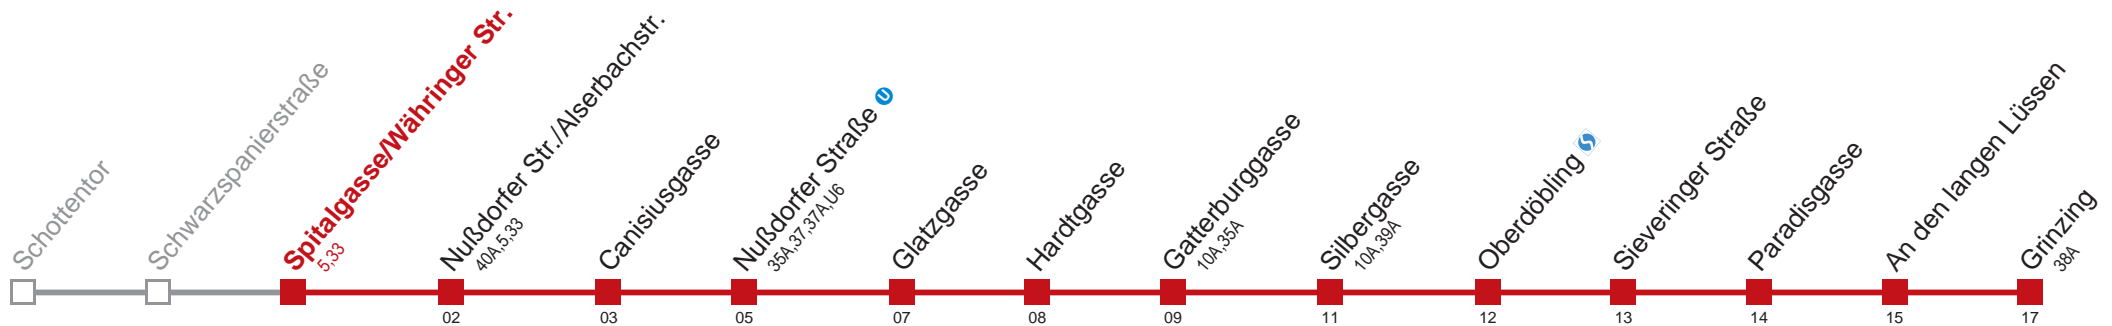

Vom 31.12. auf 1.1. durchgehender Linienbetrieb
 Am 24.12. ab ca. 18.00 Uhr Intervall alle 15 Minuten

Holen Sie sich die
aktuellen Abfahrtszeiten
auf Ihr Handy!

m.qando.at/qr/01197

38 Grinzing

Montag-Freitag (Schule)