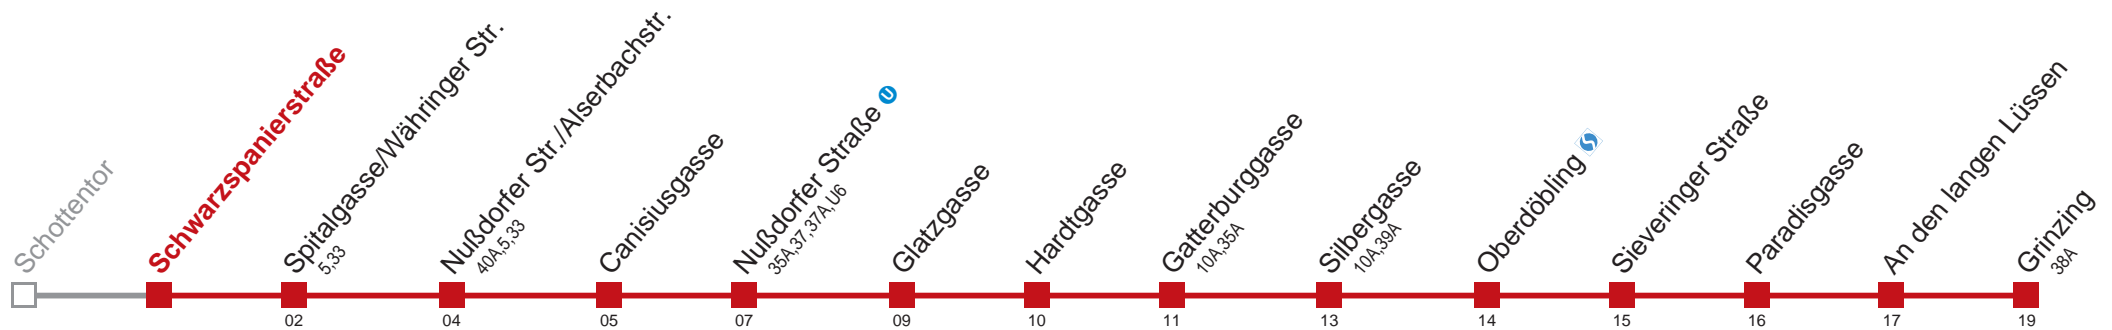

Vom 31.12. auf 1.1. durchgehender Linienbetrieb
 Am 24.12. ab ca. 18.00 Uhr Intervall alle 15 Minuten

Holen Sie sich die aktuellen Abfahrtszeiten auf Ihr Handy!
m.qando.at/qr/01184

38 Grinzing

Montag-Freitag (Schule)