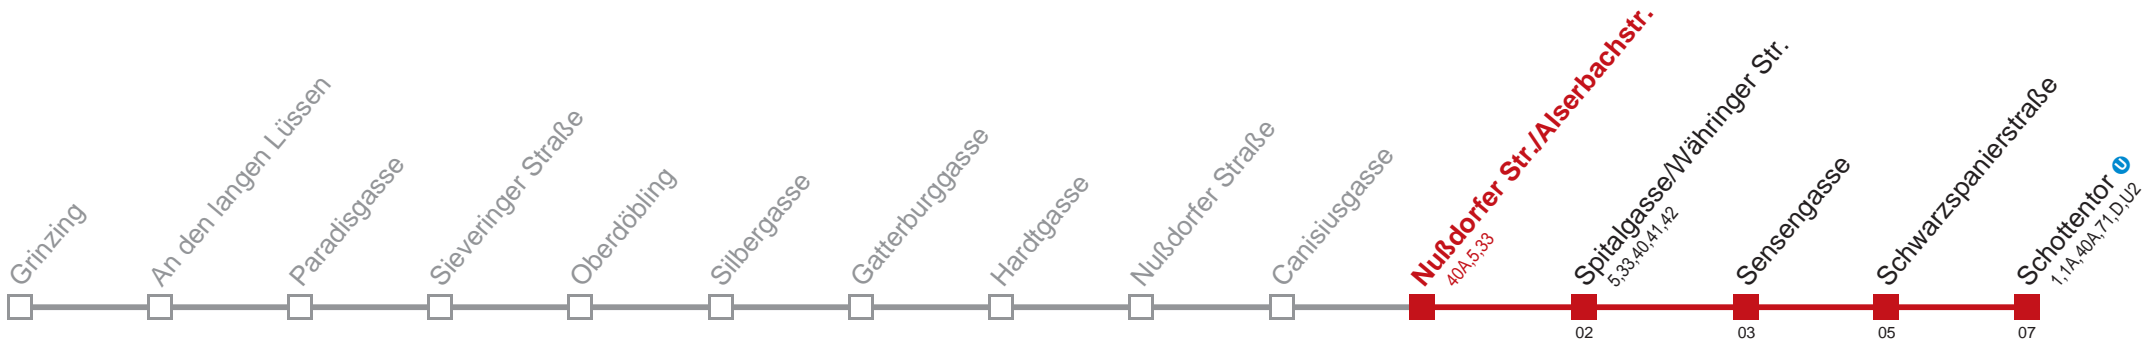

Vom 31.12. auf 1.1. durchgehender Linienbetrieb
Am 24.12. ab ca. 18.00 Uhr Intervall alle 15 Minuten

Holen Sie sich die aktuellen Abfahrtszeiten auf Ihr Handy!
m.qando.at/qr/00202

38 Schottentor

Montag-Freitag (Schule)