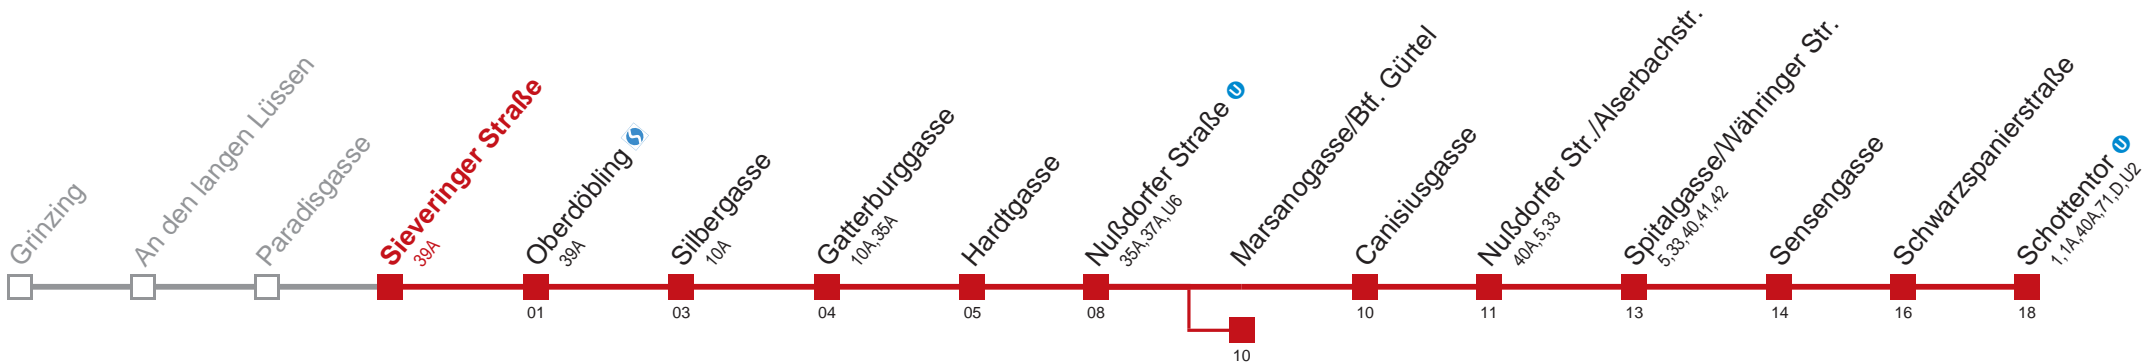

38 Schottentor U

Montag-Freitag (Schule)

5	12 22 32 42 50 58
6	05 13 20 28 35 43 48 54
7	00 07 13 20 27 33 40 48 55
8	03 10 18 25 33 40 48 56
9	00 04 11 19 26 34 41 49 56
10	04 11 19 26 34 41 49 56
11	04 11 19 26 34 41 49 56
12	04 11 19 26 34 41 49 56
13	04 11 19 26 34 41 49 56
14	04 11 19 26 34 41 49 56
15	03 10 18 25 33 40 48 55
16	03 10 18 25 33 40 48 55
17	03 10 18 25 33 40 48 55
18	03 10 18 25 33 41 51
19	02 07 12 22 27 32 42 52
20	02 12 22 32 42 52
21	02 12 22 32 42 52
22	05 12 20 35 50
23	05 20 35 51 58
0	08 18 36 49
1	04

Montag-Freitag (Ferien)

5	12 22 32 42 52
6	02 12 22 32 42 51
7	00 10 20 30 40 50
8	00 10 20 30 40 50
9	01 11 21 31 41 51
10	01 11 21 31 41 51
11	01 11 21 31 41 51
12	01 11 21 31 41 51
13	01 11 21 31 41 51
14	01 11 21 31 41 51
15	00 10 20 30 40 50
16	00 10 20 30 40 50
17	00 10 20 30 40 50
18	00 10 20 30 40 51
19	02 12 22 26 32 42 52
20	02 12 22 32 42 52
21	02 12 22 32 42 52
22	05 12 20 35 50
23	05 20 35 51 58
0	08 18 36 49
1	04

Samstag

5	20 35 50
6	05 20 35 50
7	02 12 22 32 42 52
8	02 12 22 32 42 52
9	02 12 22 32 42 52
10	02 12 22 32 42 52
11	02 12 22 32 42 52
12	02 12 22 32 42 52
13	02 12 22 32 42 52
14	02 12 22 32 42 52
15	02 12 22 32 42 52
16	02 12 22 32 42 52
17	02 12 22 32 42 52
18	02 12 22 32 42 52
19	02 12 22 32 42 52
20	02 12 22 35 50 56
21	05 20 35 50
22	05 20 35 50
23	05 20 35 51 58
0	08 18 36 49
1	04

Sonn- und Feiertage

5	20 35 50
6	05 20 35 50
7	05 20 35 50
8	05 20 32 42 52
9	02 12 22 32 42 52
10	02 12 22 32 42 52
11	02 12 22 32 42 52
12	02 12 22 32 42 52
13	02 12 22 32 42 52
14	02 12 22 32 42 52
15	02 12 22 32 42 52
16	02 12 22 32 42 52
17	02 12 22 32 42 52
18	02 12 22 32 42 52
19	02 12 22 32 42 52
20	02 12 22 35 50 57
21	05 20 35 50
22	05 20 35 50
23	05 20 35 51 58
0	08 18 36 49
1	04

Vom 31.12. auf 1.1. durchgehender Linienbetrieb
Am 24.12. ab ca. 18.00 Uhr Intervall alle 15 Minuten
□ bis Marsanogasse/Btf. Gürtel

Holen Sie sich die
aktuellen Abfahrtszeiten
auf Ihr Handy!

m.qando.at/qr/01252