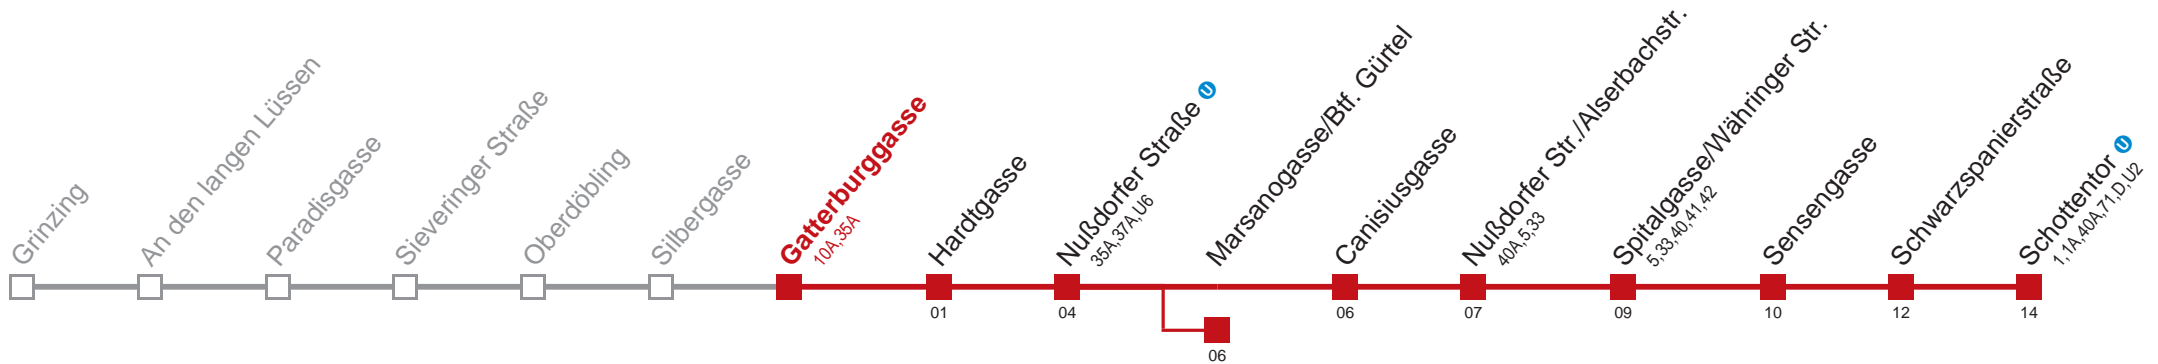

38 Schottentor U

Montag-Freitag (Schule)

5	16 26 36 46 54
6	02 09 17 24 32 39 47 52 58
7	05 11 18 25 31 38 45 52
8	00 07 15 22 30 37 45 52
9	00 04 08 15 23 30 38 45 53
10	00 08 15 23 30 38 45 53
11	00 08 15 23 30 38 45 53
12	00 08 15 23 30 38 45 53
13	00 08 15 23 30 38 45 53
14	00 08 15 23 30 38 45 53
15	00 07 15 22 30 37 45 52
16	00 07 15 22 30 37 45 52
17	00 07 15 22 30 37 45 52
18	00 07 15 22 30 37 46 55
19	06 11 16 26 31 36 46 56
20	06 16 26 36 46 56
21	06 16 26 36 46 56
22	09 16 24 39 54
23	09 24 39 55
0	02 12 22 40 53
1	08

Montag-Freitag (Ferien)

5	16 26 36 46 56
6	06 16 26 36 46 55
7	04 14 24 34 44 54
8	04 14 24 34 44 54
9	05 15 25 35 45 55
10	05 15 25 35 45 55
11	05 15 25 35 45 55
12	05 15 25 35 45 55
13	05 15 25 35 45 55
14	05 15 25 35 45 55
15	04 14 24 34 44 54
16	04 14 24 34 44 54
17	04 14 24 34 44 54
18	04 14 24 34 44 55
19	06 16 26 30 36 46 56
20	06 16 26 36 46 56
21	06 16 26 36 46 56
22	09 16 24 39 54
23	09 24 39 55
0	02 12 22 40 53
1	08

Samstag

5	24 39 54
6	09 24 39 54
7	06 16 26 36 46 56
8	06 16 26 36 46 56
9	06 16 26 36 46 56
10	06 16 26 36 46 56
11	06 16 26 36 46 56
12	06 16 26 36 46 56
13	06 16 26 36 46 56
14	06 16 26 36 46 56
15	06 16 26 36 46 56
16	06 16 26 36 46 56
17	06 16 26 36 46 56
18	06 16 26 36 46 56
19	06 16 26 36 46 56
20	06 16 26 39 54
21	00 09 24 39 54
22	09 24 39 54
23	09 24 39 55
0	02 12 22 40 53
1	08

Sonn- und Feiertage

5	24 39 54
6	09 24 39 54
7	09 24 39 54
8	09 24 36 46 56
9	06 16 26 36 46 56
10	06 16 26 36 46 56
11	06 16 26 36 46 56
12	06 16 26 36 46 56
13	06 16 26 36 46 56
14	06 16 26 36 46 56
15	06 16 26 36 46 56
16	06 16 26 36 46 56
17	06 16 26 36 46 56
18	06 16 26 36 46 56
19	06 16 26 36 46 56
20	06 16 26 39 54
21	01 09 24 39 54
22	09 24 39 54
23	09 24 39 55
0	02 12 22 40 53
1	08

Vom 31.12. auf 1.1. durchgehender Linienbetrieb
Am 24.12. ab ca. 18.00 Uhr Intervall alle 15 Minuten
□ bis Marsanogasse/Btf. Gürtel

Holen Sie sich die
aktuellen Abfahrtszeiten
auf Ihr Handy!

m.qando.at/qr/00376