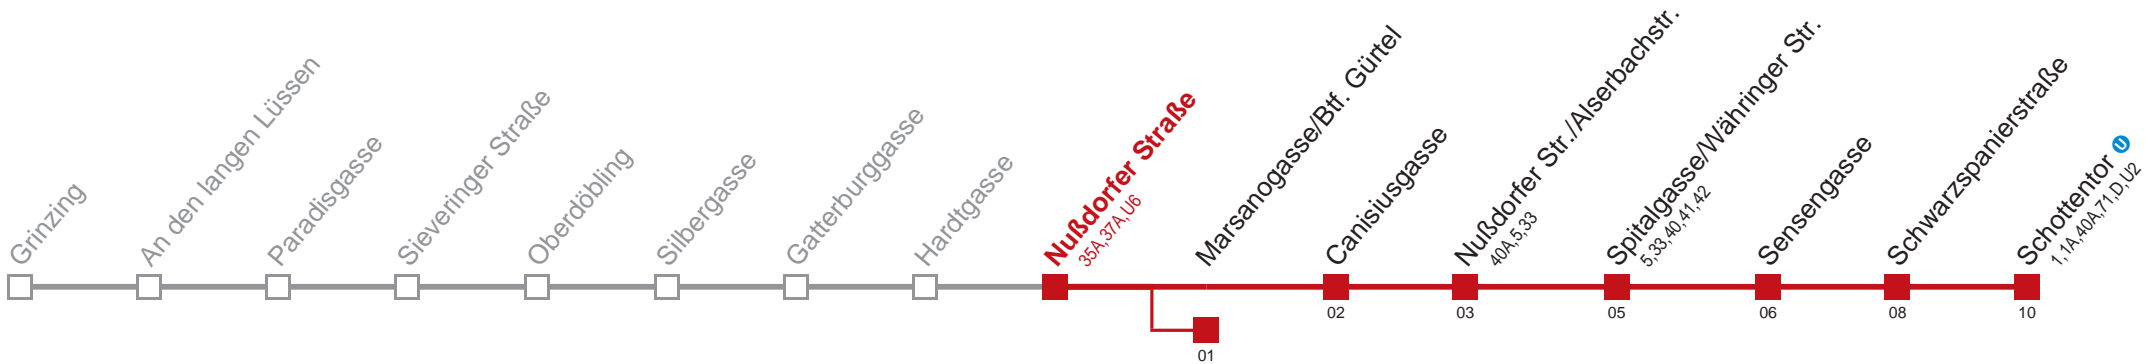

38 Schottentor

Montag-Freitag (Schule)

5	20 30 40 50 58
6	06 13 21 28 36 43 51 56
7	03 10 16 23 30 36 43 50 57
8	05 12 20 27 35 42 50 57
9	05 <u>08</u> 12 20 27 35 42 50 57
10	05 12 20 27 35 42 50 57
11	05 12 20 27 35 42 50 57
12	05 12 20 27 35 42 50 57
13	05 12 20 27 35 42 50 57
14	05 12 20 27 35 42 50 57
15	05 12 20 27 35 42 50 57
16	05 12 20 27 35 42 50 57
17	05 12 20 27 35 42 50 57
18	05 12 20 27 35 42 51
19	00 10 <u>15</u> 20 30 <u>35</u> 40 50
20	00 10 20 30 40 50
21	00 10 20 30 40 50
22	00 13 <u>20</u> 28 43 58
23	13 28 43 59
0	06 <u>16</u> 26 <u>44</u> <u>57</u>
1	<u>12</u>

Montag-Freitag (Ferien)

5	20 30 40 50
6	00 10 20 30 40 50 59
7	09 19 29 39 49 59
8	09 19 29 39 49 59
9	09 19 29 39 49 59
10	09 19 29 39 49 59
11	09 19 29 39 49 59
12	09 19 29 39 49 59
13	09 19 29 39 49 59
14	09 19 29 39 49 59
15	09 19 29 39 49 59
16	09 19 29 39 49 59
17	09 19 29 39 49 59
18	09 19 29 39 49
19	00 10 20 30 <u>35</u> 40 50
20	00 10 20 30 40 50
21	00 10 20 30 40 50
22	00 13 <u>20</u> 28 43 58
23	13 28 43 59
0	06 <u>16</u> 26 <u>44</u> <u>57</u>
1	<u>12</u>

Samstag

5	28 43 58
6	13 28 43 58
7	10 20 30 40 50
8	00 10 20 30 40 50
9	00 10 20 30 40 50
10	00 10 20 30 40 50
11	00 10 20 30 40 50
12	00 10 20 30 40 50
13	00 10 20 30 40 50
14	00 10 20 30 40 50
15	00 10 20 30 40 50
16	00 10 20 30 40 50
17	00 10 20 30 40 50
18	00 10 20 30 40 50
19	00 10 20 30 40 50
20	00 10 20 30 43 58
21	<u>04</u> 13 28 43 58
22	13 28 43 58
23	13 28 43 59
0	06 <u>16</u> 26 <u>44</u> <u>57</u>
1	<u>12</u>

Sonn- und Feiertage

5	28 43 58
6	13 28 43 58
7	13 28 43 58
8	13 28 40 50
9	00 10 20 30 40 50
10	00 10 20 30 40 50
11	00 10 20 30 40 50
12	00 10 20 30 40 50
13	00 10 20 30 40 50
14	00 10 20 30 40 50
15	00 10 20 30 40 50
16	00 10 20 30 40 50
17	00 10 20 30 40 50
18	00 10 20 30 40 50
19	00 10 20 30 40 50
20	00 10 20 30 43 58
21	<u>05</u> 13 28 43 58
22	13 28 43 58
23	13 28 43 59
0	06 <u>16</u> 26 <u>44</u> <u>57</u>
1	<u>12</u>

Vom 31.12. auf 1.1. durchgehender Linienbetrieb
Am 24.12. ab ca. 18.00 Uhr Intervall alle 15 Minuten
bis Marsanogasse/Btf. Gürtel

Holen Sie sich die aktuellen Abfahrtszeiten auf Ihr Handy!
m.qando.at/qr/00950