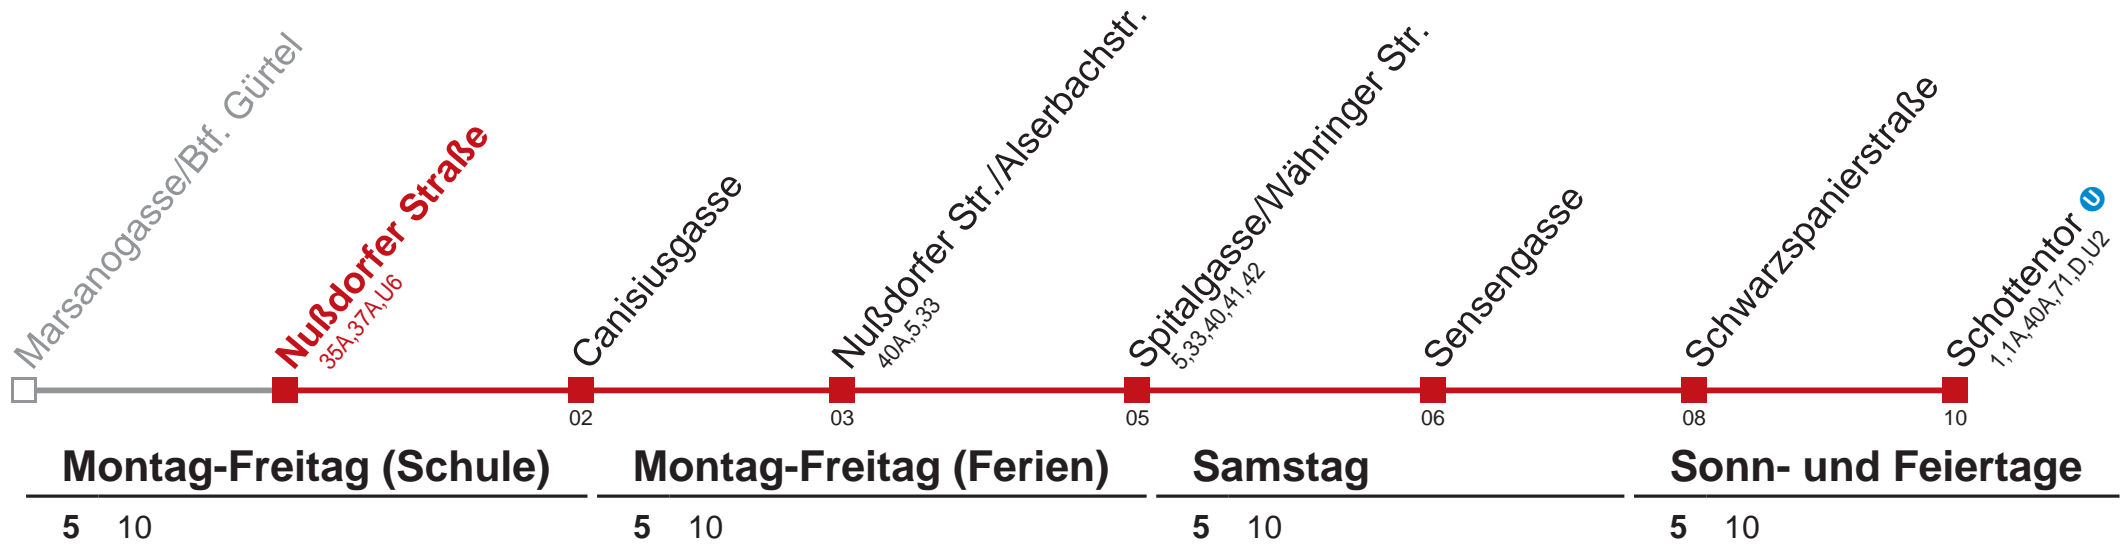

38 Schottentor

Vom 31.12. auf 1.1. durchgehender Linienbetrieb
Am 24.12. ab ca. 18.00 Uhr Intervall alle 15 Minuten

Holen Sie sich die aktuellen Abfahrtszeiten auf Ihr Handy!
m.qando.at/qr/00950