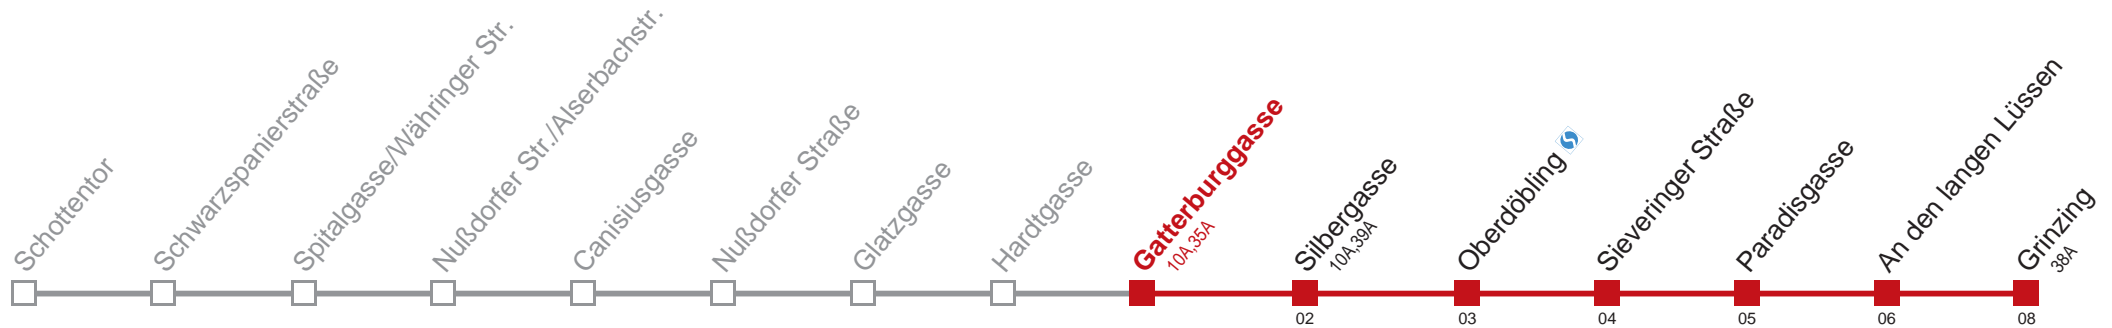

Vom 31.12. auf 1.1. durchgehender Linienbetrieb
Am 24.12. ab ca. 18.00 Uhr Intervall alle 15 Minuten

Holen Sie sich die aktuellen Abfahrtszeiten auf Ihr Handy!
m.qando.at/qr/00474

38 Grinzing

Montag-Freitag (Schule)