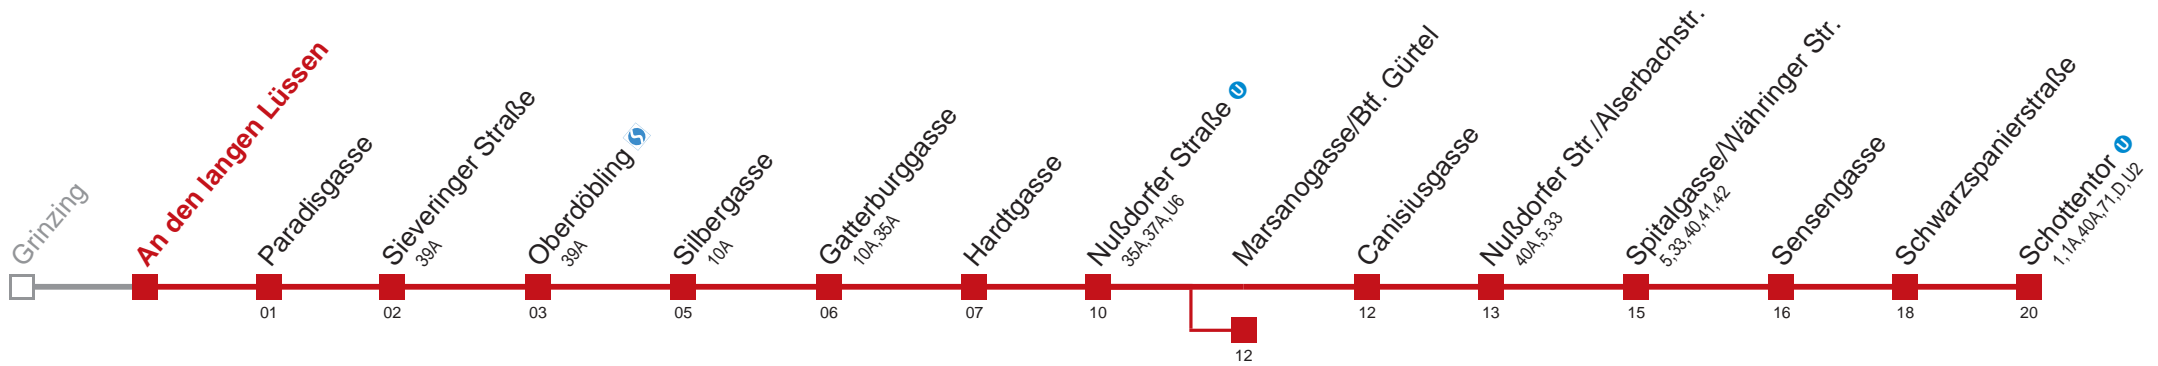

38 Schottentor

Montag-Freitag (Schule)

5	10 20 30 40 48 56
6	03 11 18 26 33 41 46 52 58
7	04 11 18 24 31 38 45 53
8	00 08 15 23 30 38 45 53 57
9	01 09 16 24 31 39 46 54
10	01 09 16 24 31 39 46 54
11	01 09 16 24 31 39 46 54
12	01 09 16 24 31 39 46 54
13	01 09 16 24 31 39 46 54
14	01 09 16 24 31 39 46 53
15	00 08 15 23 30 38 45 53
16	00 08 15 23 30 38 45 53
17	00 08 15 23 30 38 45 53
18	00 08 15 23 30 39 48 59
19	04 09 19 24 29 39 49
20	00 10 20 30 40 50
21	00 10 20 30 40 50
22	03 10 18 33 48
23	03 18 33 49 56
0	06 16 34 47
1	02

Montag-Freitag (Ferien)

5	10 20 30 40 50
6	00 10 20 30 40 49 58
7	07 17 27 37 47 57
8	07 17 27 37 47 58
9	08 18 28 38 48 58
10	08 18 28 38 48 58
11	08 18 28 38 48 58
12	08 18 28 38 48 58
13	08 18 28 38 48 58
14	08 18 28 38 48 57
15	07 17 27 37 47 57
16	07 17 27 37 47 57
17	07 17 27 37 47 57
18	07 17 27 37 48 59
19	09 19 24 29 39 49
20	00 10 20 30 40 50
21	00 10 20 30 40 50
22	03 10 18 33 48
23	03 18 33 49 56
0	06 16 34 47
1	02

Samstag

5	18 33 48
6	03 18 33 48
7	00 10 20 30 40 50
8	00 10 20 30 40 50
9	00 10 20 30 40 50
10	00 10 20 30 40 50
11	00 10 20 30 40 50
12	00 10 20 30 40 50
13	00 10 20 30 40 50
14	00 10 20 30 40 50
15	00 10 20 30 40 50
16	00 10 20 30 40 50
17	00 10 20 30 40 50
18	00 10 20 30 40 50
19	00 10 20 30 40 50
20	00 10 20 33 48 54
21	03 18 33 48
22	03 18 33 48
23	03 18 33 49 56
0	06 16 34 47
1	02

Sonn- und Feiertage

5	18 33 48
6	03 18 33 48
7	03 18 33 48
8	03 18 30 40 50
9	00 10 20 30 40 50
10	00 10 20 30 40 50
11	00 10 20 30 40 50
12	00 10 20 30 40 50
13	00 10 20 30 40 50
14	00 10 20 30 40 50
15	00 10 20 30 40 50
16	00 10 20 30 40 50
17	00 10 20 30 40 50
18	00 10 20 30 40 50
19	00 10 20 30 40 50
20	00 10 20 33 48 55
21	03 18 33 48
22	03 18 33 48
23	03 18 33 49 56
0	06 16 34 47
1	02

Vom 31.12. auf 1.1. durchgehender Linienbetrieb
Am 24.12. ab ca. 18.00 Uhr Intervall alle 15 Minuten
bis Marsanogasse/Btf. Gürtel

Holen Sie sich die aktuellen Abfahrtszeiten auf Ihr Handy!
m.qando.at/qr/00061