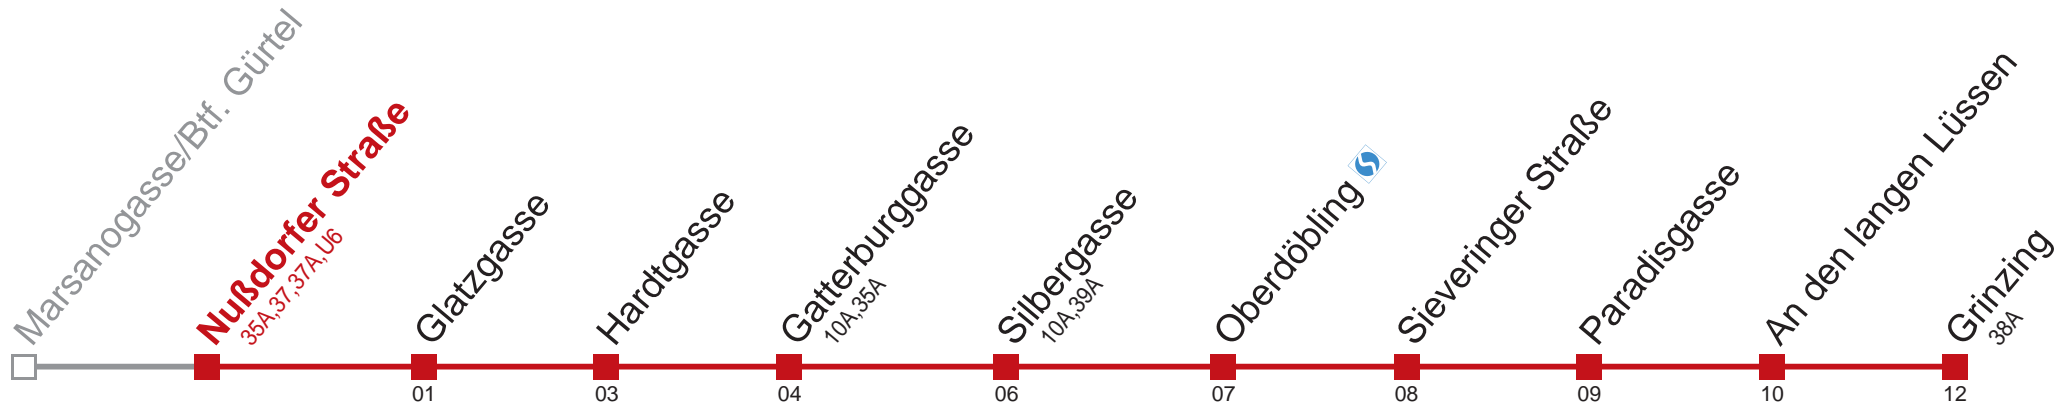

Vom 31.12. auf 1.1. durchgehender Linienbetrieb
 Am 24.12. ab ca. 18.00 Uhr Intervall alle 15 Minuten

Holen Sie sich die
aktuellen Abfahrtszeiten
auf Ihr Handy!

m.qando.at/qr/00950

38 Grinzing

Montag-Freitag (Schule)