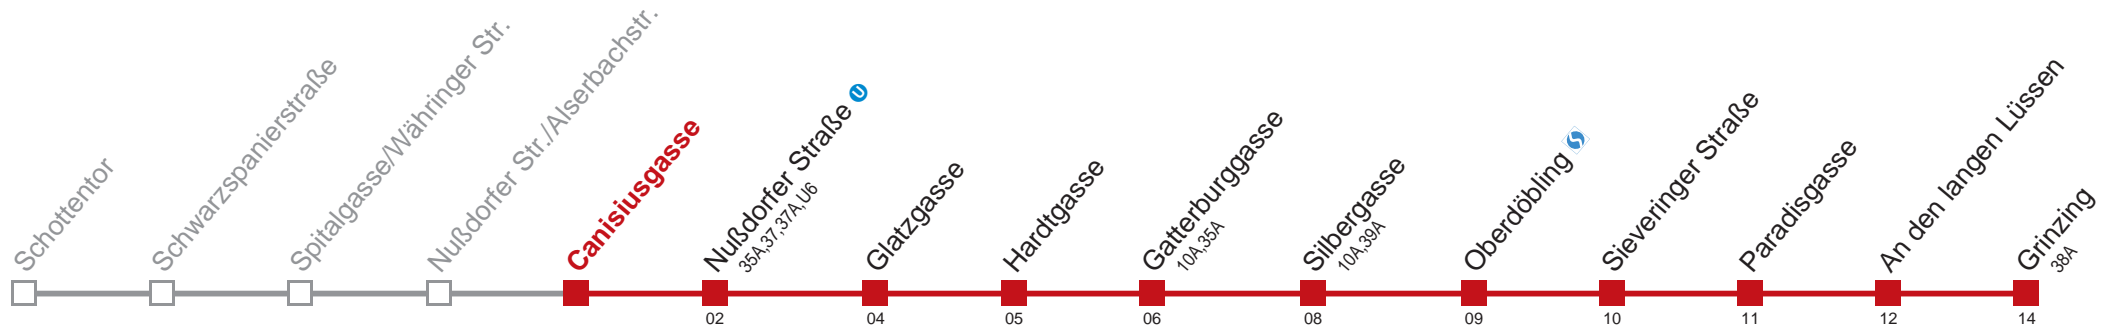

Sonn- und Feiertage

5	29 44 59
6	14 29 44 59
7	14 29 44 59
8	14 29 44 56
9	06 16 26 36 46 56
10	06 16 26 36 46 56
11	06 16 26 36 46 56
12	06 16 26 36 46 56
13	06 16 26 36 46 56
14	06 16 26 36 46 56
15	06 16 26 36 46 56
16	06 16 26 36 46 56
17	06 16 26 36 46 56
18	06 16 26 36 46 56
19	06 16 26 36 46 56
20	06 16 26 36 46 59
21	14 29 44 59
22	14 29 44 59
23	14 29 44 59
0	18 31 46

Vom 31.12. auf 1.1. durchgehender Linienbetrieb
Am 24.12. ab ca. 18.00 Uhr Intervall alle 15 Minuten

Holen Sie sich die aktuellen Abfahrtszeiten auf Ihr Handy!
m.qando.at/qr/00029

38 Grinzing

Montag-Freitag (Schule)