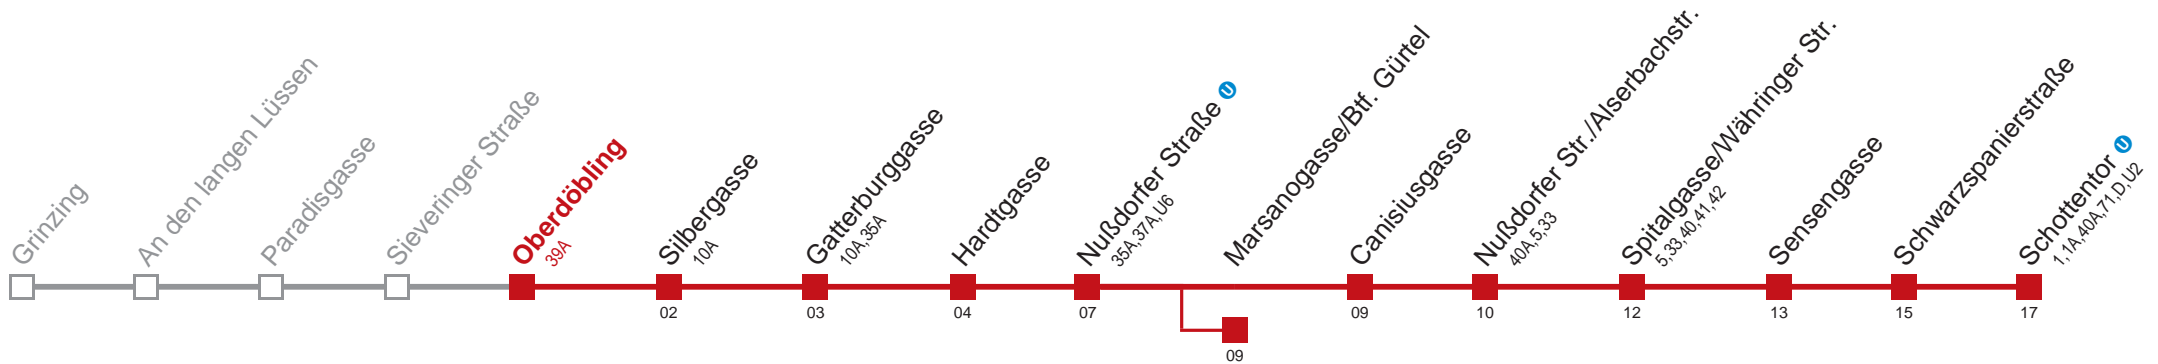

38 Schottentor U

Montag-Freitag (Schule)

5	13 23 33 43 51 59
6	06 14 21 29 36 44 49 55
7	01 08 14 21 28 34 41 49 56
8	04 11 19 26 34 41 49 57
9	01 05 12 20 27 35 42 50 57
10	05 12 20 27 35 42 50 57
11	05 12 20 27 35 42 50 57
12	05 12 20 27 35 42 50 57
13	05 12 20 27 35 42 50 57
14	05 12 20 27 35 42 50 57
15	04 11 19 26 34 41 49 56
16	04 11 19 26 34 41 49 56
17	04 11 19 26 34 41 49 56
18	04 11 19 26 34 42 52
19	03 08 13 23 28 33 43 53
20	03 13 23 33 43 53
21	03 13 23 33 43 53
22	06 13 21 36 51
23	06 21 36 52 59
0	09 19 37 50
1	05

Montag-Freitag (Ferien)

5	13 23 33 43 53
6	03 13 23 33 43 52
7	01 11 21 31 41 51
8	01 11 21 31 41 51
9	02 12 22 32 42 52
10	02 12 22 32 42 52
11	02 12 22 32 42 52
12	02 12 22 32 42 52
13	02 12 22 32 42 52
14	02 12 22 32 42 52
15	01 11 21 31 41 51
16	01 11 21 31 41 51
17	01 11 21 31 41 51
18	01 11 21 31 41 52
19	03 13 23 27 33 43 53
20	03 13 23 33 43 53
21	03 13 23 33 43 53
22	06 13 21 36 51
23	06 21 36 52 59
0	09 19 37 50
1	05

Samstag

5	21 36 51
6	06 21 36 51
7	03 13 23 33 43 53
8	03 13 23 33 43 53
9	03 13 23 33 43 53
10	03 13 23 33 43 53
11	03 13 23 33 43 53
12	03 13 23 33 43 53
13	03 13 23 33 43 53
14	03 13 23 33 43 53
15	03 13 23 33 43 53
16	03 13 23 33 43 53
17	03 13 23 33 43 53
18	03 13 23 33 43 53
19	03 13 23 33 43 53
20	03 13 23 36 51 57
21	06 21 36 51
22	06 21 36 51
23	06 21 36 52 59
0	09 19 37 50
1	05

Sonn- und Feiertage

5	21 36 51
6	06 21 36 51
7	06 21 36 51
8	06 21 33 43 53
9	03 13 23 33 43 53
10	03 13 23 33 43 53
11	03 13 23 33 43 53
12	03 13 23 33 43 53
13	03 13 23 33 43 53
14	03 13 23 33 43 53
15	03 13 23 33 43 53
16	03 13 23 33 43 53
17	03 13 23 33 43 53
18	03 13 23 33 43 53
19	03 13 23 33 43 53
20	03 13 23 36 51 58
21	06 21 36 51
22	06 21 36 51
23	06 21 36 52 59
0	09 19 37 50
1	05

Vom 31.12. auf 1.1. durchgehender Linienbetrieb
Am 24.12. ab ca. 18.00 Uhr Intervall alle 15 Minuten
□ bis Marsanogasse/Btf. Gürtel

Holen Sie sich die
aktuellen Abfahrtszeiten
auf Ihr Handy!

m.qando.at/qr/00959