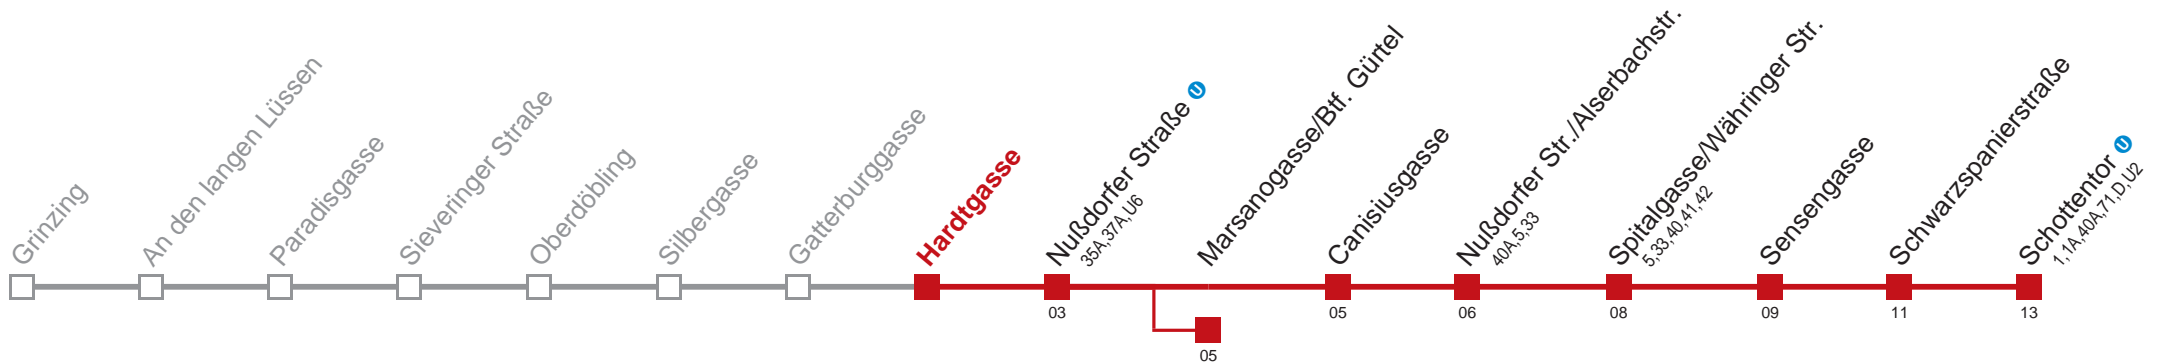

38 Schottentor U

Montag-Freitag (Schule)

5	17 27 37 47 55
6	03 10 18 25 33 40 48 53 59
7	06 13 19 26 33 39 46 54
8	01 09 16 24 31 39 46 54
9	01 05 09 16 24 31 39 46 54
10	01 09 16 24 31 39 46 54
11	01 09 16 24 31 39 46 54
12	01 09 16 24 31 39 46 54
13	01 09 16 24 31 39 46 54
14	01 09 16 24 31 39 46 54
15	01 09 16 24 31 39 46 54
16	01 09 16 24 31 39 46 54
17	01 09 16 24 31 39 46 54
18	01 09 16 24 31 39 47 57
19	07 12 17 27 32 37 47 57
20	07 17 27 37 47 57
21	07 17 27 37 47 57
22	10 17 25 40 55
23	10 25 40 56
0	03 13 23 41 54
1	09

Montag-Freitag (Ferien)

5	17 27 37 47 57
6	07 17 27 37 47 56
7	06 16 26 36 46 56
8	06 16 26 36 46 56
9	06 16 26 36 46 56
10	06 16 26 36 46 56
11	06 16 26 36 46 56
12	06 16 26 36 46 56
13	06 16 26 36 46 56
14	06 16 26 36 46 56
15	06 16 26 36 46 56
16	06 16 26 36 46 56
17	06 16 26 36 46 56
18	06 16 26 36 46 57
19	07 17 27 31 37 47 57
20	07 17 27 37 47 57
21	07 17 27 37 47 57
22	10 17 25 40 55
23	10 25 40 56
0	03 13 23 41 54
1	09

Samstag

5	25 40 55
6	10 25 40 55
7	07 17 27 37 47 57
8	07 17 27 37 47 57
9	07 17 27 37 47 57
10	07 17 27 37 47 57
11	07 17 27 37 47 57
12	07 17 27 37 47 57
13	07 17 27 37 47 57
14	07 17 27 37 47 57
15	07 17 27 37 47 57
16	07 17 27 37 47 57
17	07 17 27 37 47 57
18	07 17 27 37 47 57
19	07 17 27 37 47 57
20	07 17 27 40 55
21	01 10 25 40 55
22	10 25 40 55
23	10 25 40 56
0	03 13 23 41 54
1	09

Sonn- und Feiertage

5	25 40 55
6	10 25 40 55
7	10 25 40 55
8	10 25 37 47 57
9	07 17 27 37 47 57
10	07 17 27 37 47 57
11	07 17 27 37 47 57
12	07 17 27 37 47 57
13	07 17 27 37 47 57
14	07 17 27 37 47 57
15	07 17 27 37 47 57
16	07 17 27 37 47 57
17	07 17 27 37 47 57
18	07 17 27 37 47 57
19	07 17 27 37 47 57
20	07 17 27 40 55
21	02 10 25 40 55
22	10 25 40 55
23	10 25 40 56
0	03 13 23 41 54
1	09

Vom 31.12. auf 1.1. durchgehender Linienbetrieb
Am 24.12. ab ca. 18.00 Uhr Intervall alle 15 Minuten
□ bis Marsanogasse/Btf. Gürtel

Holen Sie sich die
aktuellen Abfahrtszeiten
auf Ihr Handy!

m.qando.at/qr/00474