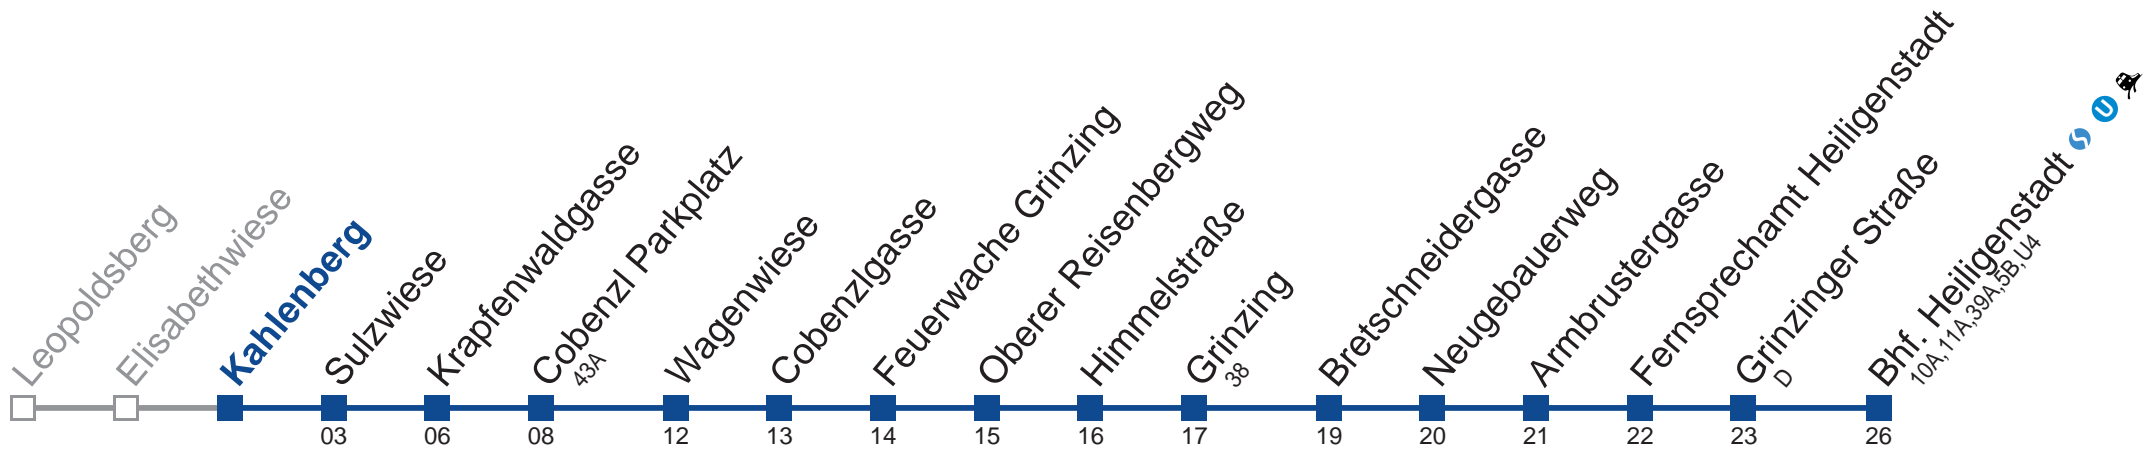

38A Bhf. Heiligenstadt

Montag-Freitag (Schule)

7	09 39
8	09 19 29 39 49 59
9	09 19 24 29 39 49 59
10	09 19 29 39 49 59
11	09 19 29 39 47 54
12	02 17 32 47
13	02 17 32 47
14	02 17 32 47
15	02 17 32 47
16	02 17 32 47
17	02 17 32 47
18	02 17 39 47
19	02 17 32 47
20	09 39
21	09 39
22	09

Montag-Freitag (Ferien)

7	09 39
8	09 39
9	09 19 39 49 59
10	09 19 29 39 49 59
11	09 19 29 39 47 54
12	02 17 32 47
13	02 17 32 47
14	02 17 32 47
15	02 17 32 47
16	02 17 32 47
17	02 17 32 47
18	02 17 39 47
19	02 17 32 47
20	09 39
21	09 39
22	09

Samstag

7	09 39
8	09 39
9	09 39 49 59
10	09 19 29 39 49 59
11	09 19 29 39 49 59
12	09 19 29 39 49 59
13	09 19 29 39 49 59
14	09 19 29 39 49 59
15	09 19 29 39 49 59
16	09 19 29 39 49 59
17	09 19 29 39 49 59
18	09 24 39 54
19	09 39
20	09 39
21	09 39
22	09

Sonn- und Feiertag

7	
8	09 39
9	09 24 39 54
10	09 24 39 54
11	09 24 39 49 59
12	09 19 29 39 49 59
13	09 19 29 39 49 59
14	09 19 29 39 49 59
15	09 19 29 39 49 59
16	09 19 29 39 49 59
17	09 19 29 39 49 59
18	09 24 39 54
19	09 39
20	09 39
21	09 39
22	09

Am 24.12. Verkehr wie samstags ab ca. 18.00 Uhr Intervall alle 15 Minuten
Am 31.12. Verkehr wie samstags

Holen Sie sich die aktuellen Abfahrtszeiten auf Ihr Handy!
m.qando.at/qr/00634