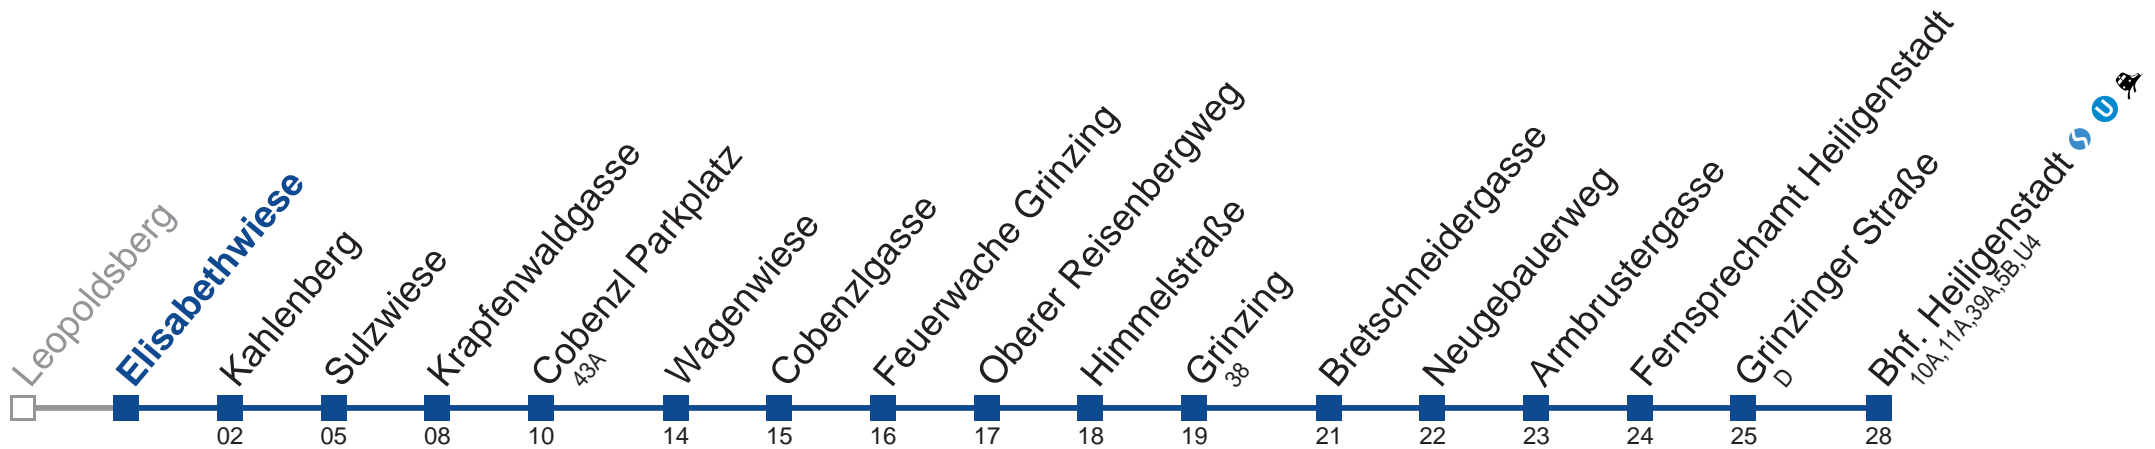

38A Bhf. Heiligenstadt

Montag-Freitag (Schule)

9 37
10 07 37
11 07 37 52
12 14 44
13 14 44
14 14 44
15 14 44
16 14 44
17 14 44
18 14 37

Montag-Freitag (Ferien)

9 37
10 07 37
11 07 37 52
12 14 44
13 14 44
14 14 44
15 14 44
16 14 44
17 14 44
18 14 37

Samstag

9 37
10 07 37
11 07 37
12 07 37
13 07 37
14 07 37
15 07 37
16 07 37
17 07 37
18 07 37

Sonn- und Feiertag

9 37
10 07 37
11 07 37
12 07 37
13 07 37
14 07 37
15 07 37
16 07 37
17 07 37
18 07 37

Am 24.12. Verkehr wie samstags ab ca. 18.00 Uhr Intervall alle 15 Minuten
Am 31.12. Verkehr wie samstags

Holen Sie sich die aktuellen Abfahrtszeiten auf Ihr Handy!
m.qando.at/qr/00614