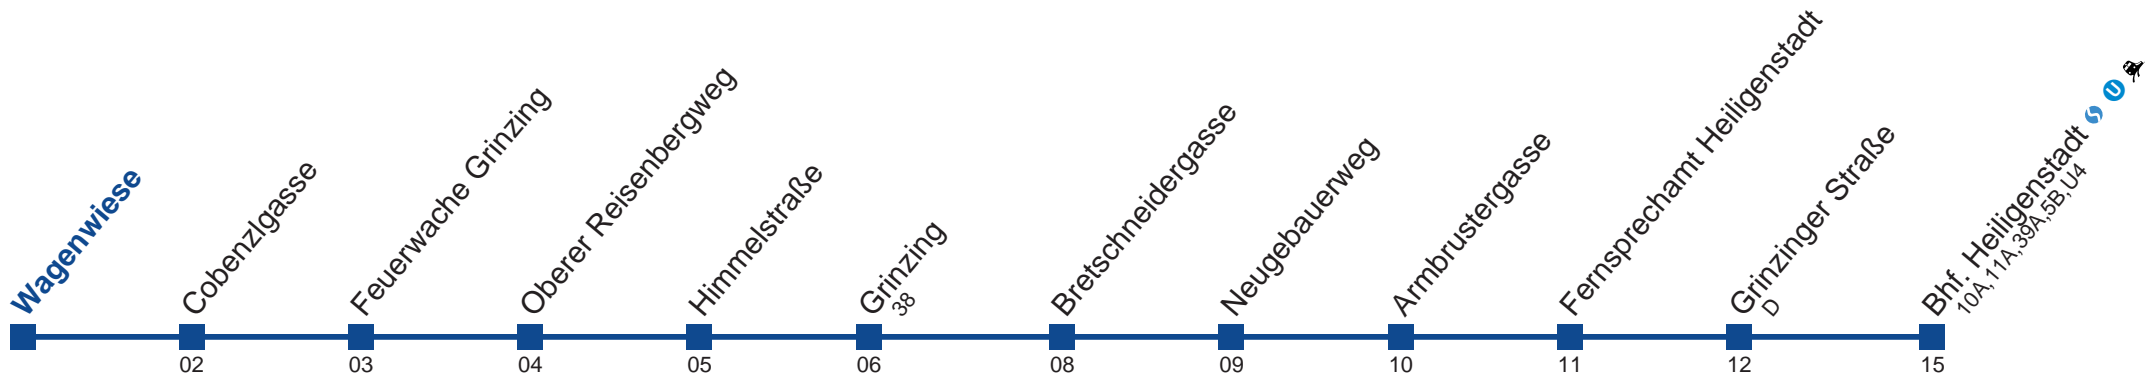

38A Bhf. Heiligenstadt

Montag-Freitag (Schule)

6	00 15 30 50
7	00 10 31 40
8	00 10
9	
10	
11	
12	20 35 50
13	05 20 35 50
14	05 20 35 50
15	05 20 35 50
16	05 20 35 50
17	05 20 35 50
18	05 20 35 43
19	05 20 35 50
20	05 13 30 40
21	00 10 30 40
22	00 10 50
23	12 20 35 50

Montag-Freitag (Ferien)

6	00 15 30 50
7	00 10 30 40
8	00 10 30 40
9	00 10 40
10	
11	
12	20 35 50
13	05 20 35 50
14	05 20 35 50
15	05 20 35 50
16	05 20 35 50
17	05 20 35 50
18	05 20 35 43
19	05 20 35 50
20	05 13 30 40
21	00 10 30 40
22	00 10 50
23	12 20 35 50

Samstag

6	00 20
7	00 10 30 40
8	00 10 30 40
9	00 10 30 40
10	
11	
12	
13	
14	
15	
16	
17	
18	15 30 43
19	00 13 30 40
20	00 10 30 40
21	00 10 30 40
22	00 10 50
23	12 20 35 50

Sonn- und Feiertag

6	
7	
8	
9	
10	
11	
12	
13	
14	
15	
16	
17	
18	15 30 43
19	00 13 30 40
20	00 10 30 40
21	00 10 30 40
22	00 10 50
23	12 20 35 50

Am 24.12. Verkehr wie samstags ab ca. 18.00 Uhr Intervall alle 15 Minuten

Am 31.12. Verkehr wie samstags

Holen Sie sich die aktuellen Abfahrtszeiten auf Ihr Handy!
m.qando.at/qr/01436