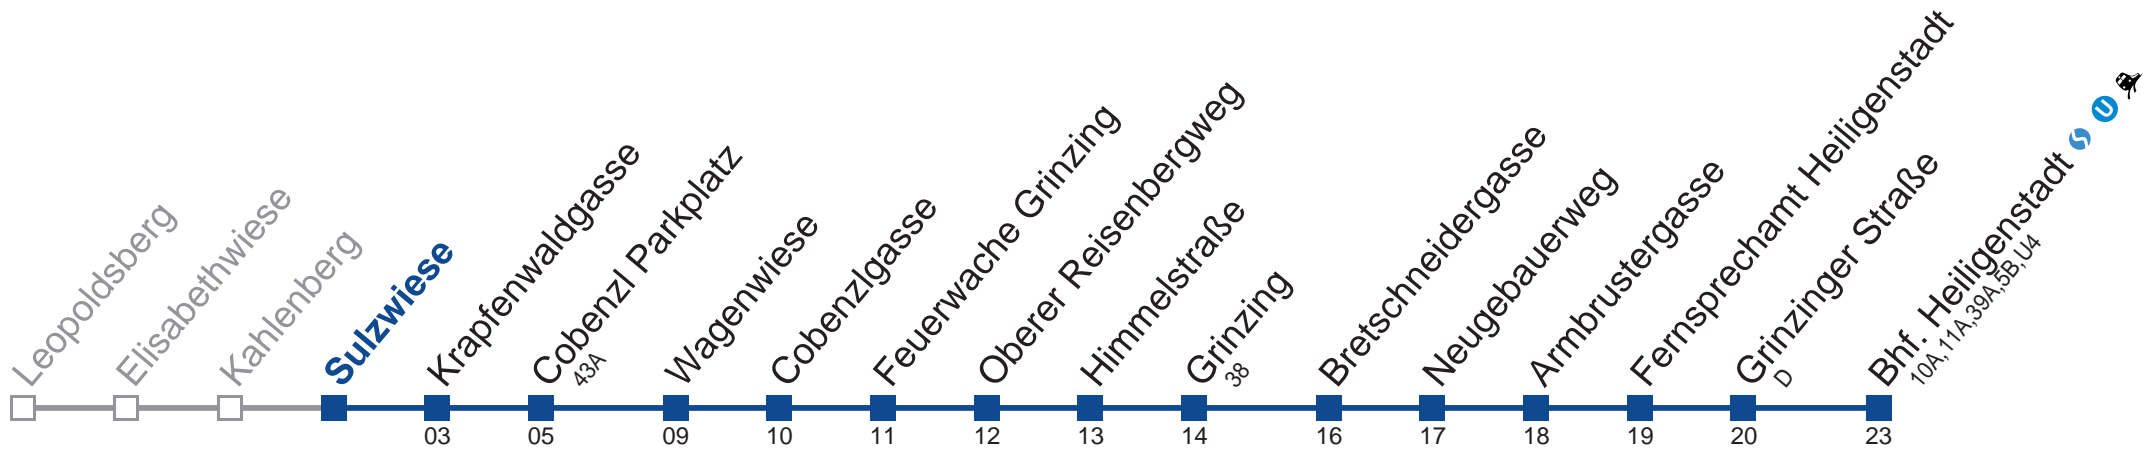

38A Bhf. Heiligenstadt

Montag-Freitag (Schule)

7	12 42
8	12 22 32 42 52
9	02 12 22 27 32 42 52
10	02 12 22 32 42 52
11	02 12 22 32 42 50 57
12	05 20 35 50
13	05 20 35 50
14	05 20 35 50
15	05 20 35 50
16	05 20 35 50
17	05 20 35 50
18	05 20 42 50
19	05 20 35 50
20	12 42
21	12 42
22	12

Montag-Freitag (Ferien)

7	12 42
8	12 42
9	12 22 42 52
10	02 12 22 32 42 52
11	02 12 22 32 42 50 57
12	05 20 35 50
13	05 20 35 50
14	05 20 35 50
15	05 20 35 50
16	05 20 35 50
17	05 20 35 50
18	05 20 42 50
19	05 20 35 50
20	12 42
21	12 42
22	12

Samstag

7	12 42
8	12 42
9	12 42 52
10	02 12 22 32 42 52
11	02 12 22 32 42 52
12	02 12 22 32 42 52
13	02 12 22 32 42 52
14	02 12 22 32 42 52
15	02 12 22 32 42 52
16	02 12 22 32 42 52
17	02 12 22 32 42 52
18	02 12 27 42 57
19	12 42
20	12 42
21	12 42
22	12

Sonn- und Feiertag

7	
8	12 42
9	12 27 42 57
10	12 27 42 57
11	12 27 42 52
12	02 12 22 32 42 52
13	02 12 22 32 42 52
14	02 12 22 32 42 52
15	02 12 22 32 42 52
16	02 12 22 32 42 52
17	02 12 22 32 42 52
18	02 12 27 42 57
19	12 42
20	12 42
21	12 42
22	12

Am 24.12. Verkehr wie samstags ab ca. 18.00 Uhr Intervall alle 15 Minuten
Am 31.12. Verkehr wie samstags

Holen Sie sich die aktuellen Abfahrtszeiten auf Ihr Handy!
m.qando.at/qr/01343