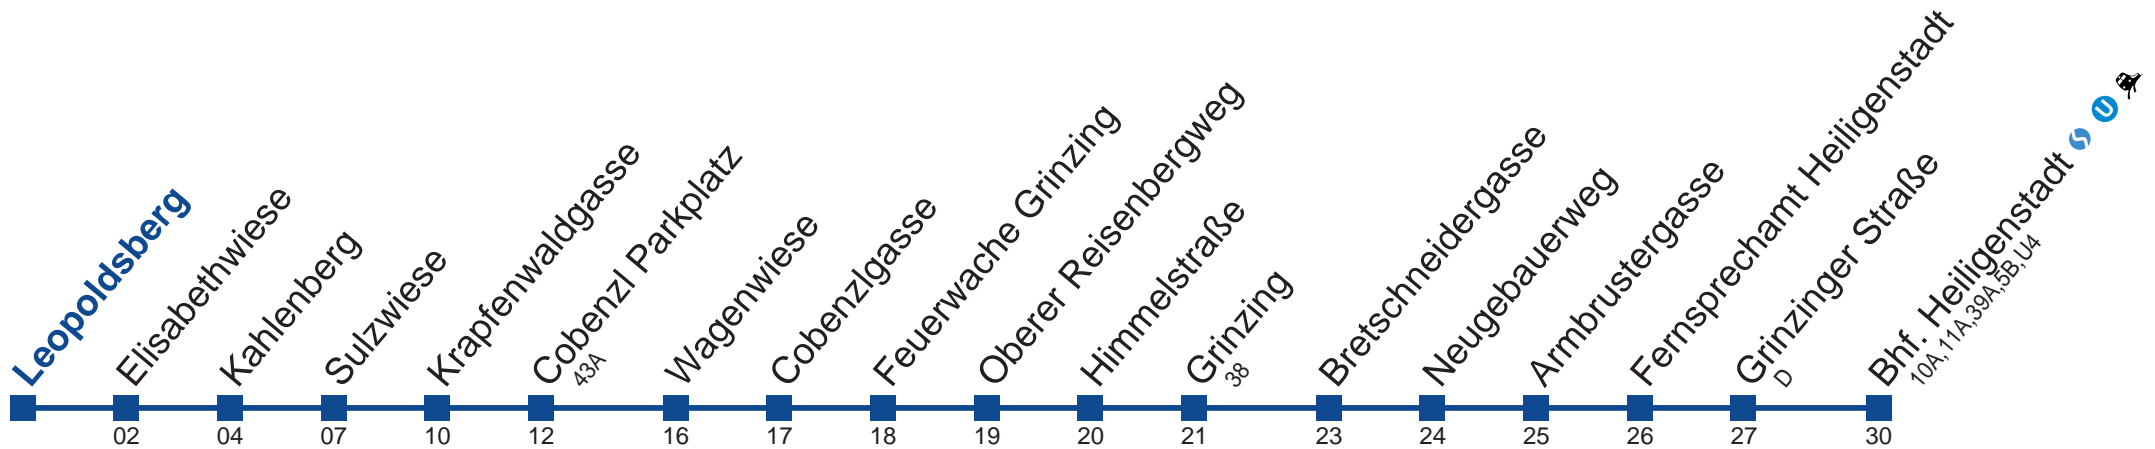

38A Bhf. Heiligenstadt

Montag-Freitag (Schule)

9	35
10	05 35
11	05 35 50
12	12 42
13	12 42
14	12 42
15	12 42
16	12 42
17	12 42
18	12 35

Montag-Freitag (Ferien)

9	35
10	05 35
11	05 35 50
12	12 42
13	12 42
14	12 42
15	12 42
16	12 42
17	12 42
18	12 35

Samstag

9	35
10	05 35
11	05 35
12	05 35
13	05 35
14	05 35
15	05 35
16	05 35
17	05 35
18	05 35

Sonn- und Feiertag

9	35
10	05 35
11	05 35
12	05 35
13	05 35
14	05 35
15	05 35
16	05 35
17	05 35
18	05 35

Am 24.12. Verkehr wie samstags ab ca. 18.00 Uhr Intervall alle 15 Minuten
Am 31.12. Verkehr wie samstags

Holen Sie sich die aktuellen Abfahrtszeiten auf Ihr Handy!
m.qando.at/qr/00775