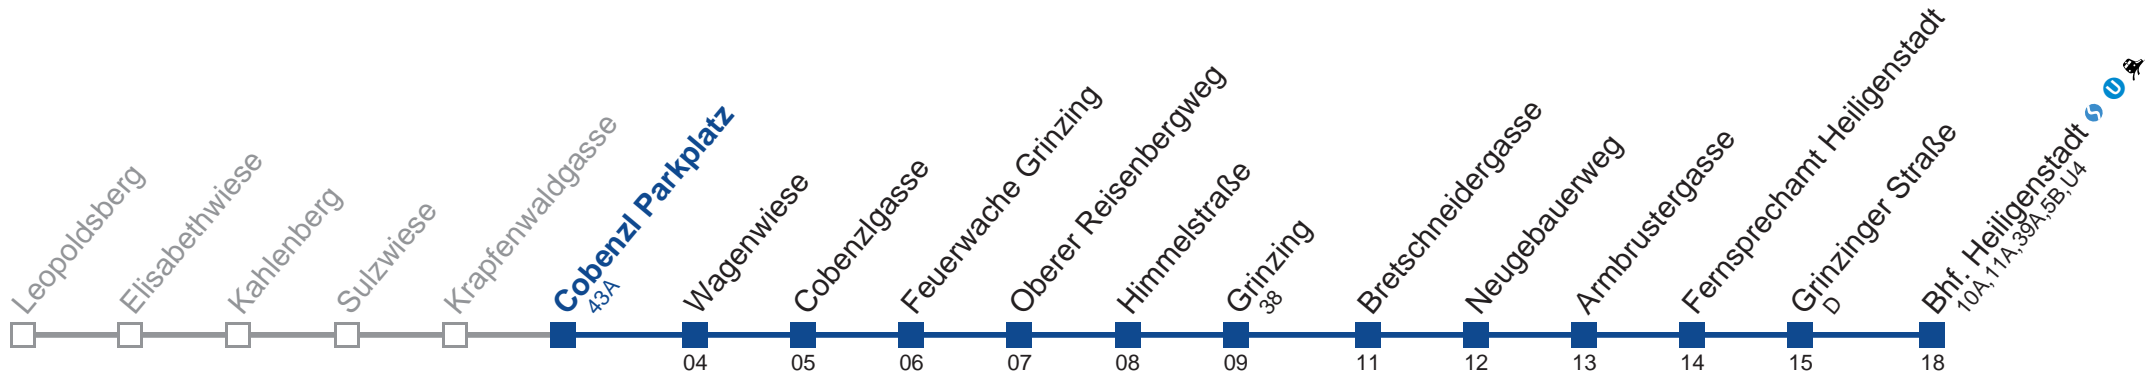

38A Bhf. Heiligenstadt

Montag-Freitag (Schule)

6	37
7	17 47
8	17 27 37 47 57
9	07 17 27 32 37 47 57
10	07 17 27 37 47 57
11	07 17 27 37 47 55
12	02 10 25 40 55
13	10 25 40 55
14	10 25 40 55
15	10 25 40 55
16	10 25 40 55
17	10 25 40 55
18	10 25 47 55
19	10 25 40 55
20	17 47
21	17 47
22	17 32
23	02

Montag-Freitag (Ferien)

6	37
7	17 47
8	17 47
9	17 27 47 57
10	07 17 27 37 47 57
11	07 17 27 37 47 55
12	02 10 25 40 55
13	10 25 40 55
14	10 25 40 55
15	10 25 40 55
16	10 25 40 55
17	10 25 40 55
18	10 25 47 55
19	10 25 40 55
20	17 47
21	17 47
22	17 32
23	02

Samstag

6	37
7	17 47
8	17 47
9	17 47 57
10	07 17 27 37 47 57
11	07 17 27 37 47 57
12	07 17 27 37 47 57
13	07 17 27 37 47 57
14	07 17 27 37 47 57
15	07 17 27 37 47 57
16	07 17 27 37 47 57
17	07 17 27 37 47 57
18	07 17 32 47
19	02 17 47
20	17 47
21	17 47
22	17 32
23	02

Sonn- und Feiertag

6	
7	
8	17 47
9	17 32 47
10	02 17 32 47
11	02 17 32 47 57
12	07 17 27 37 47 57
13	07 17 27 37 47 57
14	07 17 27 37 47 57
15	07 17 27 37 47 57
16	07 17 27 37 47 57
17	07 17 27 37 47 57
18	07 17 32 47
19	02 17 47
20	17 47
21	17 47
22	17 32
23	02

Am 24.12. Verkehr wie samstags ab ca. 18.00 Uhr Intervall alle 15 Minuten
Am 31.12. Verkehr wie samstags

Holen Sie sich die aktuellen Abfahrtszeiten auf Ihr Handy!
m.qando.at/qr/00209