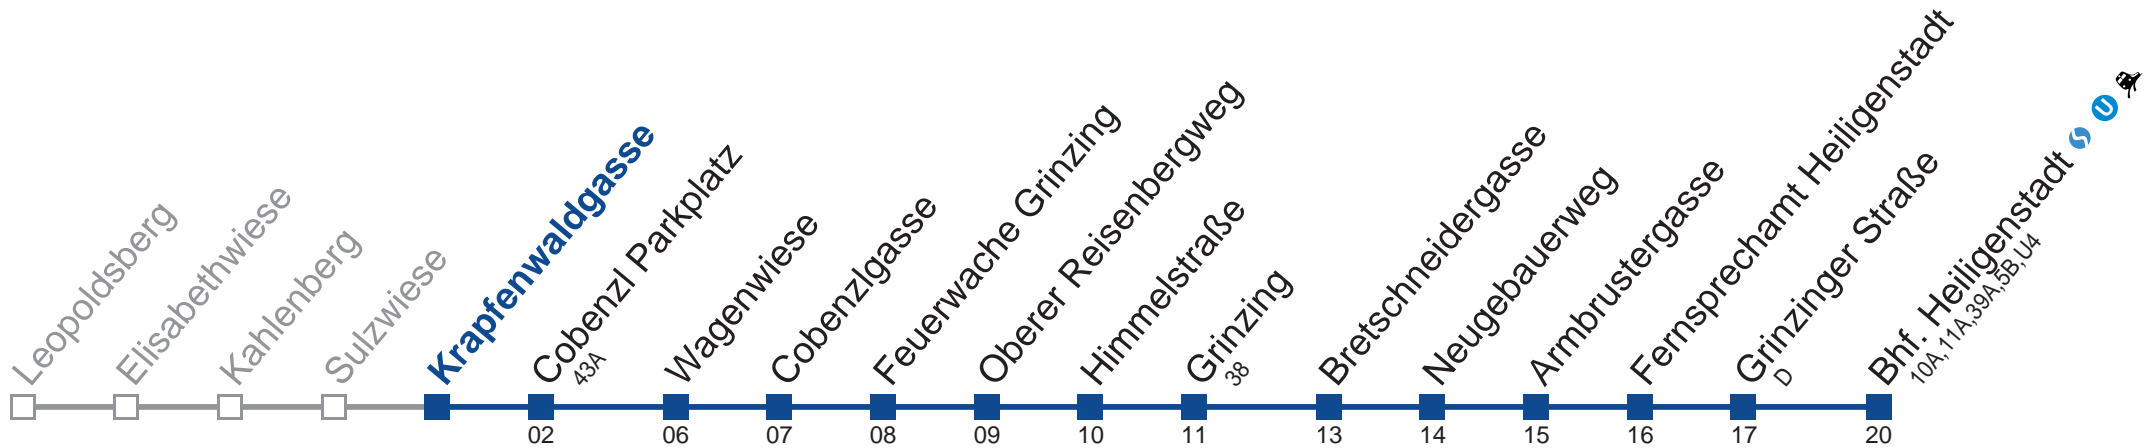

38A Bhf. Heiligenstadt

Montag-Freitag (Schule)

7	15 45
8	15 25 35 45 55
9	05 15 25 30 35 45 55
10	05 15 25 35 45 55
11	05 15 25 35 45 52
12	00 07 22 37 52
13	07 22 37 52
14	07 22 37 52
15	07 22 37 52
16	07 22 37 52
17	07 22 37 52
18	07 22 45 52
19	07 22 37 52
20	15 45
21	15 45
22	15

Montag-Freitag (Ferien)

7	15 45
8	15 45
9	15 25 45 55
10	05 15 25 35 45 55
11	05 15 25 35 45 52
12	00 07 22 37 52
13	07 22 37 52
14	07 22 37 52
15	07 22 37 52
16	07 22 37 52
17	07 22 37 52
18	07 22 45 52
19	07 22 37 52
20	15 45
21	15 45
22	15

Samstag

7	15 45
8	15 45
9	15 45 55
10	05 15 25 35 45 55
11	05 15 25 35 45 55
12	05 15 25 35 45 55
13	05 15 25 35 45 55
14	05 15 25 35 45 55
15	05 15 25 35 45 55
16	05 15 25 35 45 55
17	05 15 25 35 45 55
18	05 15 30 45
19	00 15 45
20	15 45
21	15 45
22	15

Sonn- und Feiertag

7	
8	15 45
9	15 30 45
10	00 15 30 45
11	00 15 30 45 55
12	05 15 25 35 45 55
13	05 15 25 35 45 55
14	05 15 25 35 45 55
15	05 15 25 35 45 55
16	05 15 25 35 45 55
17	05 15 25 35 45 55
18	05 15 30 45
19	00 15 45
20	15 45
21	15 45
22	15

Am 24.12. Verkehr wie samstags ab ca. 18.00 Uhr Intervall alle 15 Minuten
Am 31.12. Verkehr wie samstags

Holen Sie sich die aktuellen Abfahrtszeiten auf Ihr Handy!
m.qando.at/qr/00713