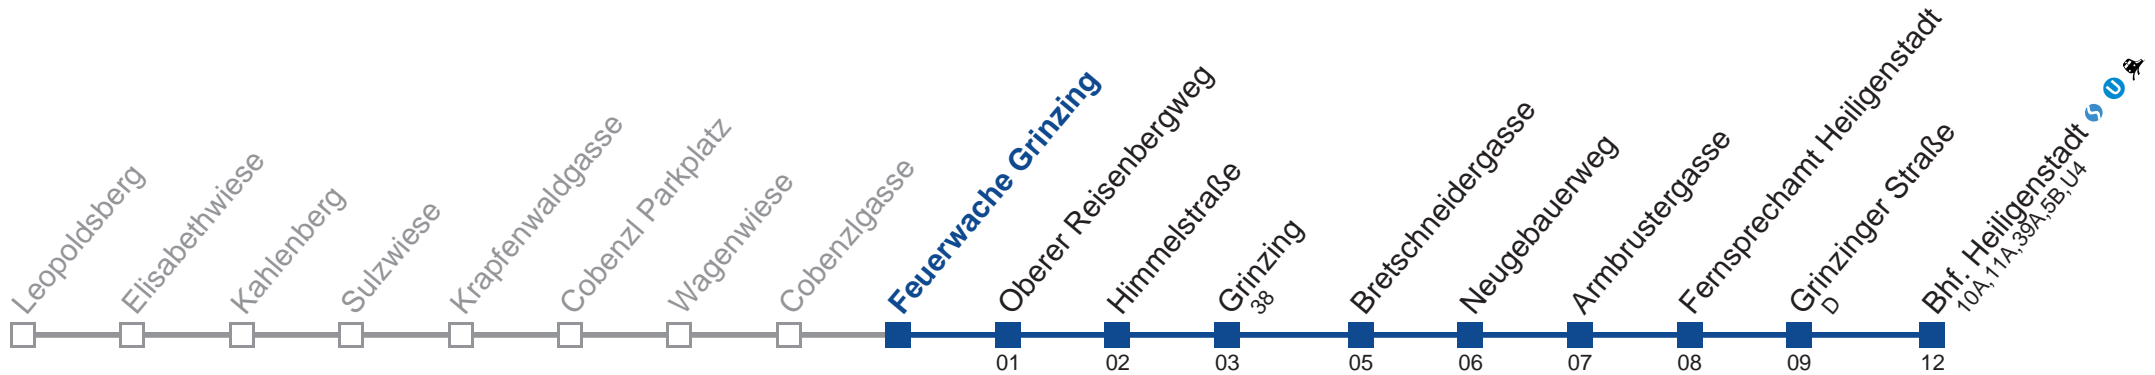

38A Bhf. Heiligenstadt

Montag-Freitag (Schule)

6	02 17 32 42 53
7	03 13 23 34 43 53
8	03 13 23 33 43 53
9	03 13 23 33 38 43 53
10	03 13 23 33 43 53
11	03 13 23 33 43 53
12	00 08 15 23 30 38 45 53
13	00 08 15 23 30 38 45 53
14	00 08 15 23 30 38 45 53
15	00 08 15 23 30 38 45 53
16	00 08 15 23 30 38 45 53
17	00 08 15 23 30 38 45 53
18	00 08 15 23 30 38 45 53
19	00 08 15 23 30 38 45 53
20	00 08 15 23 33 43 53
21	03 13 23 33 43 53
22	03 13 23 38 53
23	08 15 23 38 53

Montag-Freitag (Ferien)

6	03 17 32 43 53
7	03 13 23 33 43 53
8	03 13 23 33 43 53
9	03 13 23 33 43 53
10	03 13 23 33 43 53
11	03 13 23 33 43 53
12	00 08 15 23 30 38 45 53
13	00 08 15 23 30 38 45 53
14	00 08 15 23 30 38 45 53
15	00 08 15 23 30 38 45 53
16	00 08 15 23 30 38 45 53
17	00 08 15 23 30 38 45 53
18	00 08 15 23 30 38 45 53
19	00 08 15 23 30 38 45 53
20	00 08 15 23 33 43 53
21	03 13 23 33 43 53
22	03 13 23 38 53
23	08 15 23 38 53

Samstag

6	03 23 43
7	03 13 23 33 43 53
8	03 13 23 33 43 53
9	03 13 23 33 43 53
10	03 13 23 33 43 53
11	03 13 23 33 43 53
12	03 13 23 33 43 53
13	03 13 23 33 43 53
14	03 13 23 33 43 53
15	03 13 23 33 43 53
16	03 13 23 33 43 53
17	03 13 23 33 43 53
18	03 13 18 23 33 38 46 53
19	03 08 16 23 33 43 53
20	03 13 23 33 43 53
21	03 13 23 33 43 53
22	03 13 23 38 53
23	08 15 23 38 53

Sonn- und Feiertag

6	
7	
8	23 53
9	23 38 53
10	08 23 38 53
11	08 23 38 53
12	03 13 23 33 43 53
13	03 13 23 33 43 53
14	03 13 23 33 43 53
15	03 13 23 33 43 53
16	03 13 23 33 43 53
17	03 13 23 33 43 53
18	03 13 18 23 33 38 46 53
19	03 08 16 23 33 43 53
20	03 13 23 33 43 53
21	03 13 23 33 43 53
22	03 13 23 38 53
23	08 15 23 38 53

Am 24.12. Verkehr wie samstags ab ca. 18.00 Uhr Intervall alle 15 Minuten

Am 31.12. Verkehr wie samstags

Holen Sie sich die aktuellen Abfahrtszeiten auf Ihr Handy!
m.qando.at/qr/00312