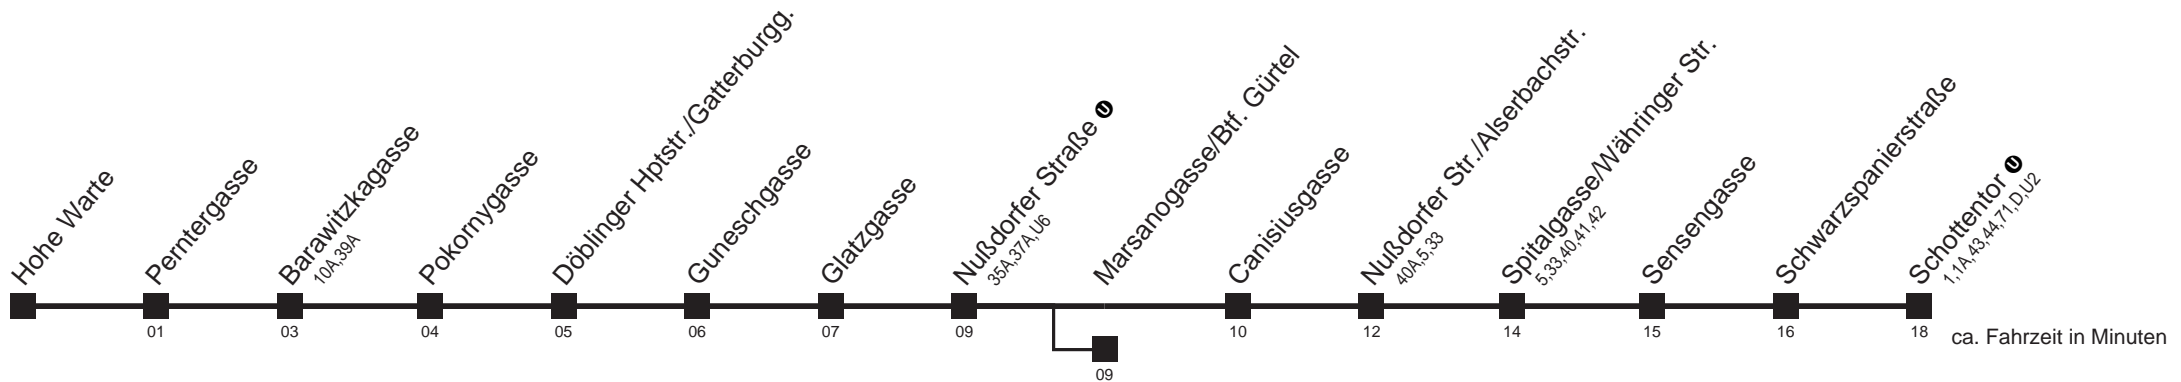

Am 24.12. Verkehr wie samstags ab ca. 17.00 Uhr Intervall alle 15 Minuten
 Am 31.12. Verkehr wie samstags

Holen Sie sich die aktuellen Abfahrtszeiten auf Ihr Handy!
m.qando.at/qr/00252

Hohe Warte → Schottentor