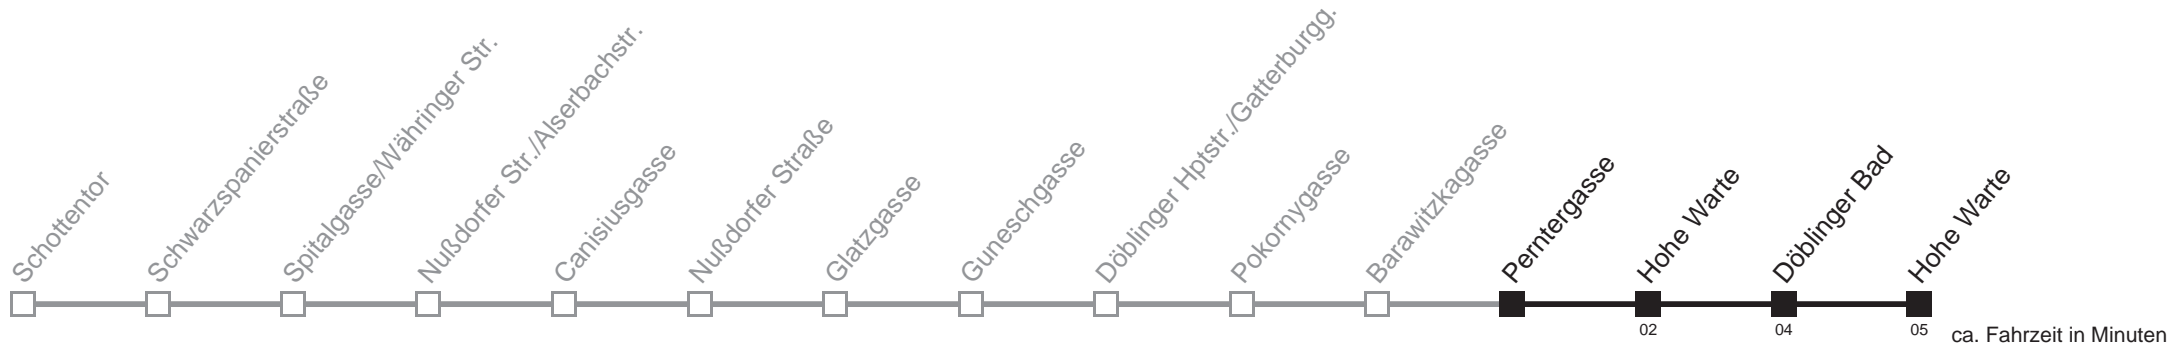

Am 24.12. Verkehr wie samstags ab ca. 17.00 Uhr Intervall alle 15 Minuten
 Am 31.12. Verkehr wie samstags

Holen Sie sich die
aktuellen Abfahrtszeiten
auf Ihr Handy!

m.qando.at/qr/00109

Perntergasse → Hohe Warte