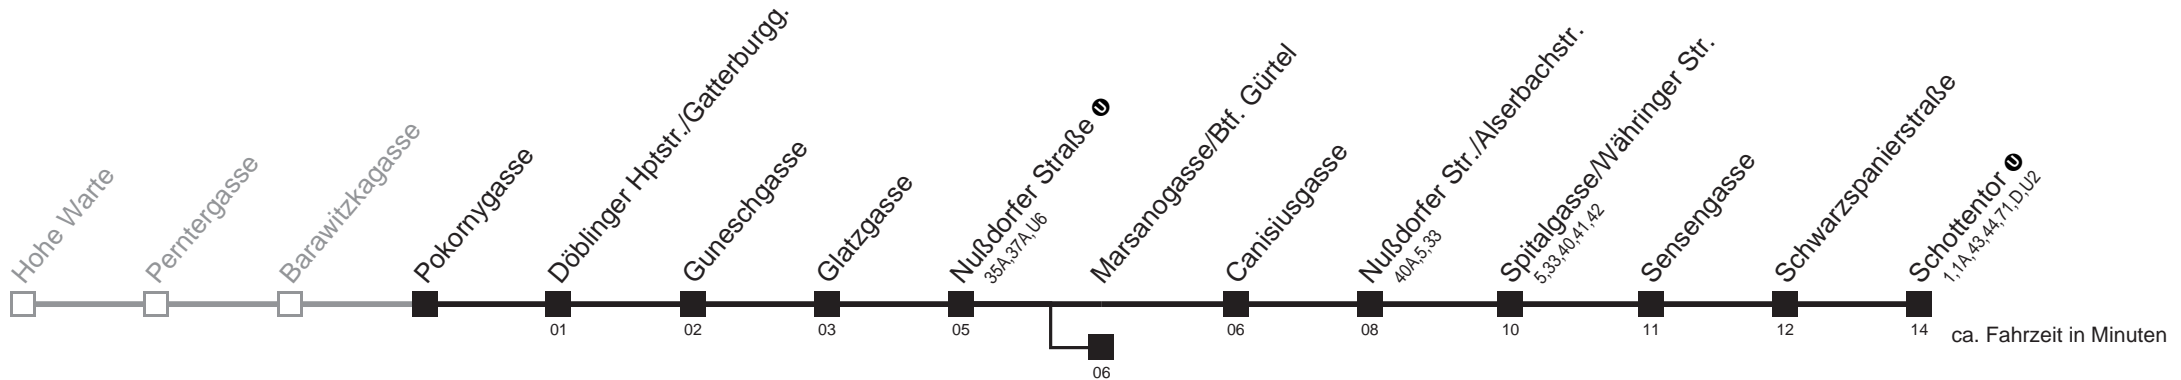

Pokornygasse → Schottentor

Montag-Freitag (Schule)

5	28 40 49 57
6	04 12 19 27 34 42 48 56
7	03 11 18 26 33 41 48 56
8	03 11 18 26 33 41 48 56
9	03 11 18 26 33 41 48 56
10	03 11 18 26 33 41 48 56
11	03 11 18 26 33 41 48 56
12	03 11 18 26 33 41 48 56
13	03 11 18 26 33 41 48 56
14	03 11 18 26 33 41 48 56
15	03 11 18 26 33 41 48 56
16	03 11 18 26 33 41 48 56
17	03 11 18 26 33 41 48 56
18	03 11 18 26 33 41 50
19	00 05 10 15 20 30 40 50
20	01 11 21 31 41 51
21	01 11 21 31 41 51
22	01 08 16 31 38 46
23	01 16 31 54 56
0	08 35

Montag-Freitag (Ferien)

5	28 40 50
6	00 10 20 30 40 49 59
7	09 19 29 39 49 59
8	09 19 29 39 49 59
9	09 19 29 39 49 59
10	09 19 29 39 49 59
11	09 19 29 39 49 59
12	09 19 29 39 49 59
13	09 19 29 39 49 59
14	09 19 29 39 49 59
15	09 19 29 39 49 59
16	09 19 29 39 49 59
17	09 19 29 39 49 59
18	09 19 29 39 50
19	00 10 20 30 40 50
20	01 11 21 31 41 51
21	01 11 21 31 41 51
22	01 07 16 31 37 46
23	01 16 31 53 55
0	08 35

Samstag

5	28 46
6	01 16 31 46
7	01 11 21 31 41 51
8	01 11 21 31 41 51
9	01 11 21 31 41 51
10	01 11 21 31 41 51
11	01 11 21 31 41 51
12	01 11 21 31 41 51
13	01 11 21 31 41 51
14	01 11 21 31 41 51
15	01 11 21 31 41 51
16	01 11 21 31 41 51
17	01 11 21 31 41 51
18	01 11 21 31 41 51
19	01 11 21 31 41 51
20	01 11 21 31 38 46
21	01 08 16 31 46
22	01 16 31 46
23	01 16 31 54 56
0	10 37

Sonn- und Feiertage

5	29 46
6	01 16 31 46
7	01 16 31 46
8	01 16 31 41 51
9	01 11 21 31 41 51
10	01 11 21 31 41 51
11	01 11 21 31 41 51
12	01 11 21 31 41 51
13	01 11 21 31 41 51
14	01 11 21 31 41 51
15	01 11 21 31 41 51
16	01 11 21 31 41 51
17	01 11 21 31 41 51
18	01 11 21 31 41 51
19	01 11 21 31 41 51
20	01 11 21 31 38 46
21	01 08 16 31 46
22	01 16 31 46
23	01 16 31 54 56
0	10 37

Am 24.12. Verkehr wie samstags ab ca. 17.00 Uhr Intervall alle 15 Minuten
Am 31.12. Verkehr wie samstags □ bis Marsanogasse/Btf. Gürtel

Holen Sie sich die
aktuellen Abfahrtszeiten
auf Ihr Handy!

m.qando.at/qr/01030