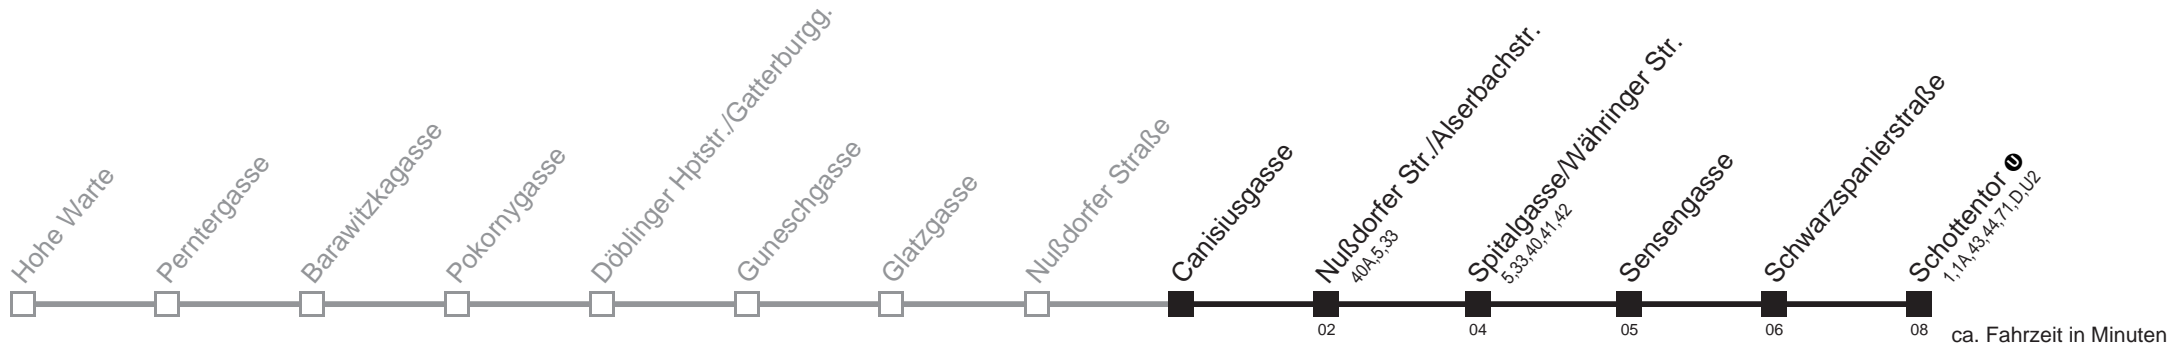

Canisiusgasse → Schottentor U

Montag-Freitag (Schule)

5	34 47 56
6	03 11 18 26 33 41 48 55
7	02 10 17 25 32 40 47 55
8	02 10 17 25 32 40 47 55
9	02 10 17 25 32 40 47 55
10	02 10 17 25 32 40 47 55
11	02 10 17 25 32 40 47 55
12	02 10 17 25 32 40 47 55
13	02 10 17 25 32 40 47 55
14	02 10 17 25 32 40 47 55
15	02 10 17 25 32 40 47 55
16	02 10 17 25 32 40 47 55
17	02 10 17 25 32 40 47 55
18	02 10 17 25 32 40 47 57
19	07 17 27 37 47 57
20	07 17 27 37 47 57
21	07 17 27 37 47 57
22	07 22 37 52
23	07 22 37
0	00

Montag-Freitag (Ferien)

5	34 47 57
6	07 17 27 37 47 56
7	06 16 26 36 46 56
8	06 16 26 36 46 56
9	06 16 26 36 46 56
10	06 16 26 36 46 56
11	06 16 26 36 46 56
12	06 16 26 36 46 56
13	06 16 26 36 46 56
14	06 16 26 36 46 56
15	06 16 26 36 46 56
16	06 16 26 36 46 56
17	06 16 26 36 46 56
18	06 16 26 36 46 57
19	07 17 27 37 47 57
20	07 17 27 37 47 57
21	07 17 27 37 47 57
22	07 22 37 52
23	07 22 37 59
0	00

Samstag

5	34 52
6	07 22 37 52
7	07 17 27 37 47 57
8	07 17 27 37 47 57
9	07 17 27 37 47 57
10	07 17 27 37 47 57
11	07 17 27 37 47 57
12	07 17 27 37 47 57
13	07 17 27 37 47 57
14	07 17 27 37 47 57
15	07 17 27 37 47 57
16	07 17 27 37 47 57
17	07 17 27 37 47 57
18	07 17 27 37 47 57
19	07 17 27 37 47 57
20	07 17 27 37 52
21	07 22 37 52
22	07 22 37 52
23	07 22 37
0	00

Sonn- und Feiertage

5	35 52
6	07 22 37 52
7	07 22 37 52
8	07 22 37 47 57
9	07 17 27 37 47 57
10	07 17 27 37 47 57
11	07 17 27 37 47 57
12	07 17 27 37 47 57
13	07 17 27 37 47 57
14	07 17 27 37 47 57
15	07 17 27 37 47 57
16	07 17 27 37 47 57
17	07 17 27 37 47 57
18	07 17 27 37 47 57
19	07 17 27 37 47 57
20	07 17 27 37 52
21	07 22 37 52
22	07 22 37 52
23	07 22 37
0	00

Am 24.12. Verkehr wie samstags ab ca. 17.00 Uhr Intervall alle 15 Minuten
Am 31.12. Verkehr wie samstags

Holen Sie sich die
aktuellen Abfahrtszeiten
auf Ihr Handy!

m.qando.at/qr/00202