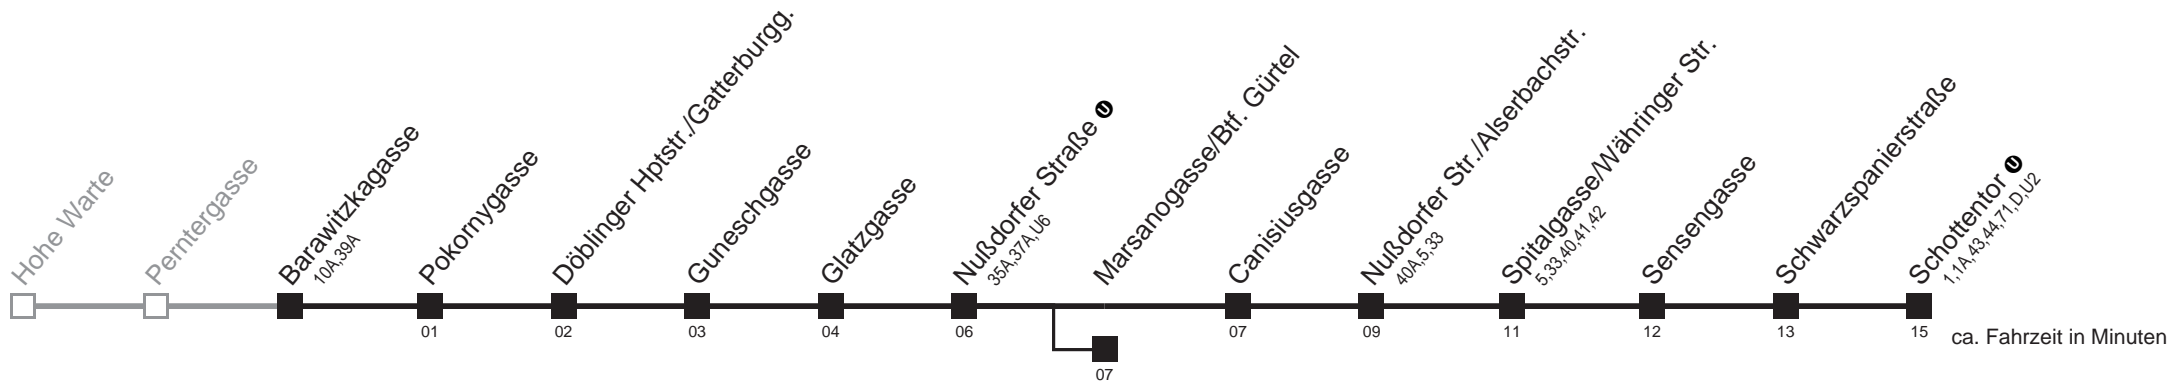

Barawitzkagasse → Schottentor U

Montag-Freitag (Schule)

5	27	39	48	56				
6	03	11	18	26	33	41	47	55
7	02	09	17	24	32	39	47	54
8	02	09	17	24	32	39	47	54
9	02	10	17	25	32	40	47	55
10	02	10	17	25	32	40	47	55
11	02	10	17	25	32	40	47	55
12	02	10	17	25	32	40	47	55
13	02	10	17	25	32	40	47	55
14	02	10	17	25	32	40	47	55
15	02	10	17	25	32	40	47	55
16	02	10	17	25	32	40	47	55
17	02	10	17	25	32	40	47	55
18	02	10	17	25	32	40	49	59
19	04	09	14	19	29	39	49	
20	00	10	20	30	40	50		
21	00	10	20	30	40	50		
22	00	07	15	30	37	45		
23	00	15	30	53	55			
0	07	34						

Montag-Freitag (Ferien)

5	27	39	49	59		
6	09	19	29	39	48	58
7	08	18	28	38	48	58
8	08	18	28	38	48	58
9	08	18	28	38	48	58
10	08	18	28	38	48	58
11	08	18	28	38	48	58
12	08	18	28	38	48	58
13	08	18	28	38	48	58
14	08	18	28	38	48	58
15	08	18	28	38	48	58
16	08	18	28	38	48	58
17	08	18	28	38	48	58
18	08	18	28	38	49	59
19	09	19	29	39	49	
20	00	10	20	30	40	50
21	00	10	20	30	40	50
22	00	06	15	30	36	45
23	00	15	30	52	54	
0	07	34				

Samstag

5	27	45				
6	00	15	30	45		
7	00	10	20	30	40	50
8	00	10	20	30	40	50
9	00	10	20	30	40	50
10	00	10	20	30	40	50
11	00	10	20	30	40	50
12	00	10	20	30	40	50
13	00	10	20	30	40	50
14	00	10	20	30	40	50
15	00	10	20	30	40	50
16	00	10	20	30	40	50
17	00	10	20	30	40	50
18	00	10	20	30	40	50
19	00	10	20	30	40	50
20	00	10	20	30	37	45
21	00	07	15	30	45	
22	00	15	30	45		
23	00	15	30	53	55	
0	09	36				

Sonn- und Feiertage

5	28	45				
6	00	15	30	45		
7	00	15	30	45		
8	00	15	30	40	50	
9	00	10	20	30	40	50
10	00	10	20	30	40	50
11	00	10	20	30	40	50
12	00	10	20	30	40	50
13	00	10	20	30	40	50
14	00	10	20	30	40	50
15	00	10	20	30	40	50
16	00	10	20	30	40	50
17	00	10	20	30	40	50
18	00	10	20	30	40	50
19	00	10	20	30	40	50
20	00	10	20	30	37	45
21	00	07	15	30	45	
22	00	15	30	45		
23	00	15	30	53	55	
0	09	36				

Am 24.12. Verkehr wie samstags ab ca. 17.00 Uhr Intervall alle 15 Minuten
Am 31.12. Verkehr wie samstags □ bis Marsanogasse/Btf. Gürtel

Holen Sie sich die aktuellen Abfahrtszeiten auf Ihr Handy!

m.qando.at/qr/00109