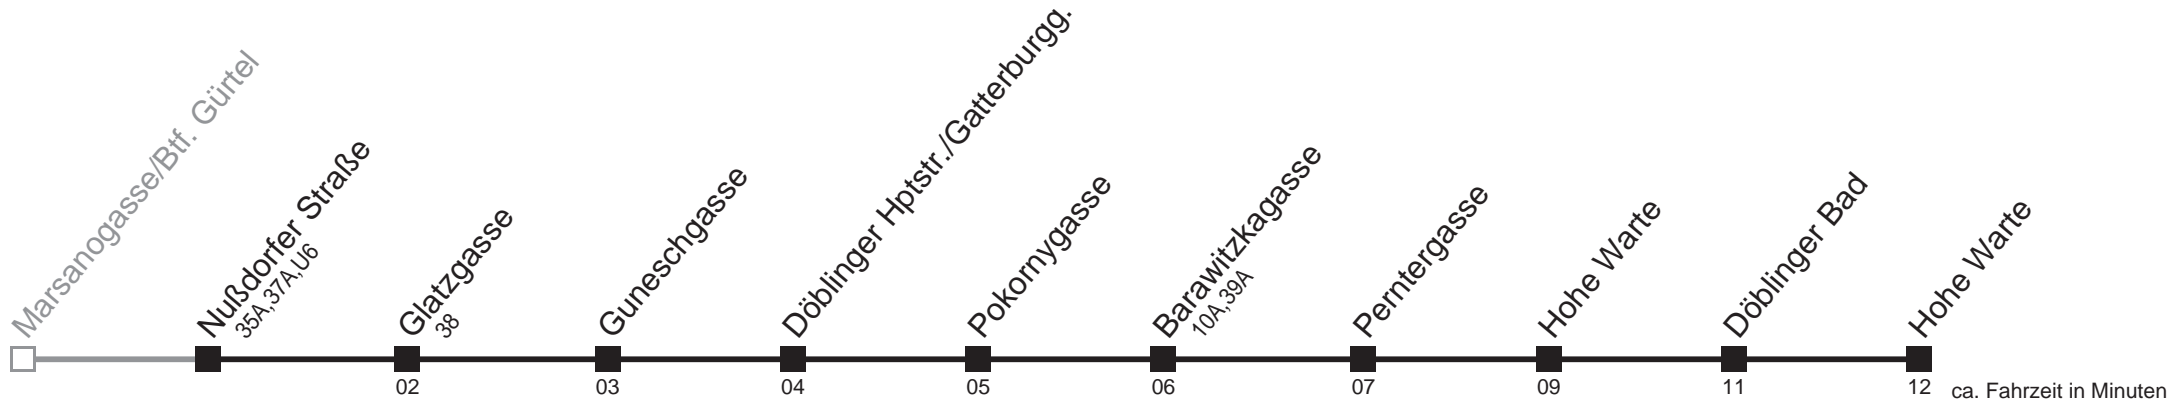

Am 24.12. Verkehr wie samstags ab ca. 17.00 Uhr Intervall alle 15 Minuten
 Am 31.12. Verkehr wie samstags

Holen Sie sich die aktuellen Abfahrtszeiten auf Ihr Handy!
m.qando.at/qr/00950

37

Nußdorfer Straße U → Hohe Warte