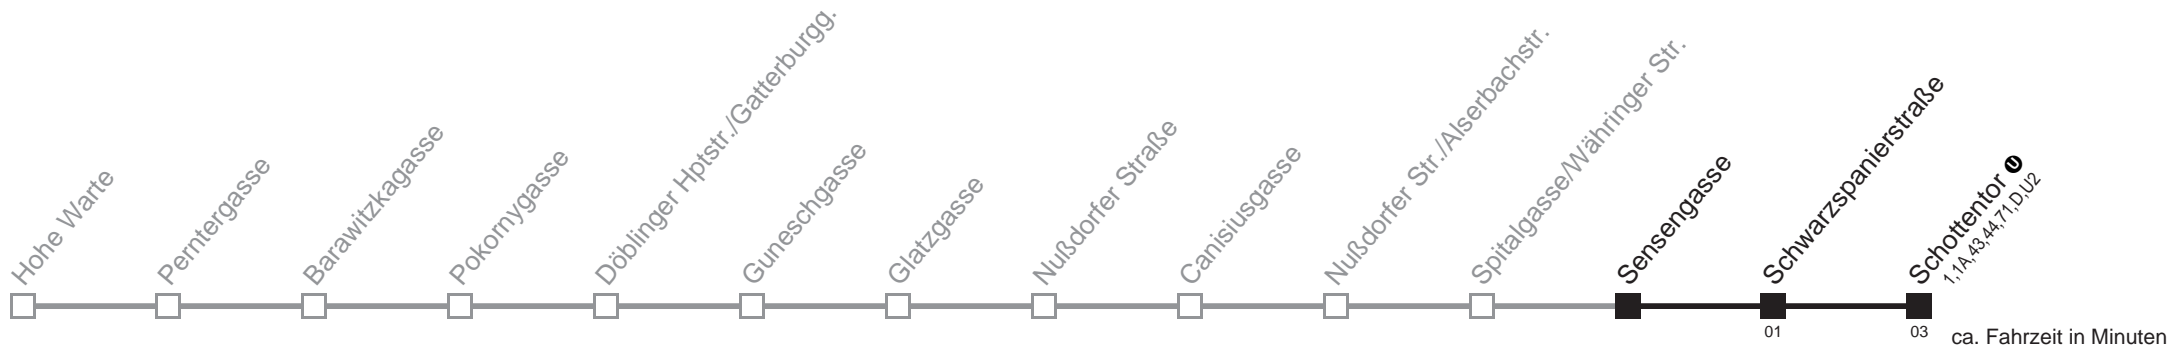

Am 24.12. Verkehr wie samstags ab ca. 17.00 Uhr Intervall alle 15 Minuten
 Am 31.12. Verkehr wie samstags

Holen Sie sich die
aktuellen Abfahrtszeiten
auf Ihr Handy!

m.qando.at/qr/01288

Sensengasse → Schottentor U