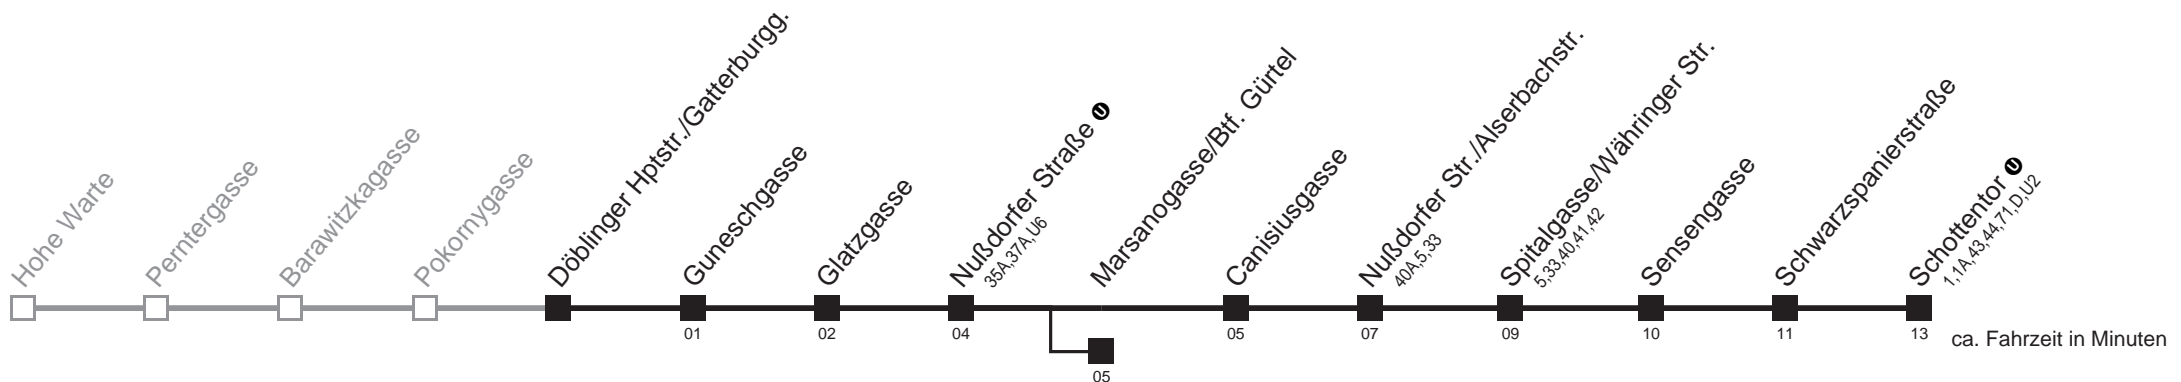

Am 24.12. Verkehr wie samstags ab ca. 17.00 Uhr Intervall alle 15 Minuten
 Am 31.12. Verkehr wie samstags □ bis Marsanogasse/Btf. Gürtel

Holen Sie sich die
aktuellen Abfahrtszeiten
auf Ihr Handy!

m.qando.at/qr/01030