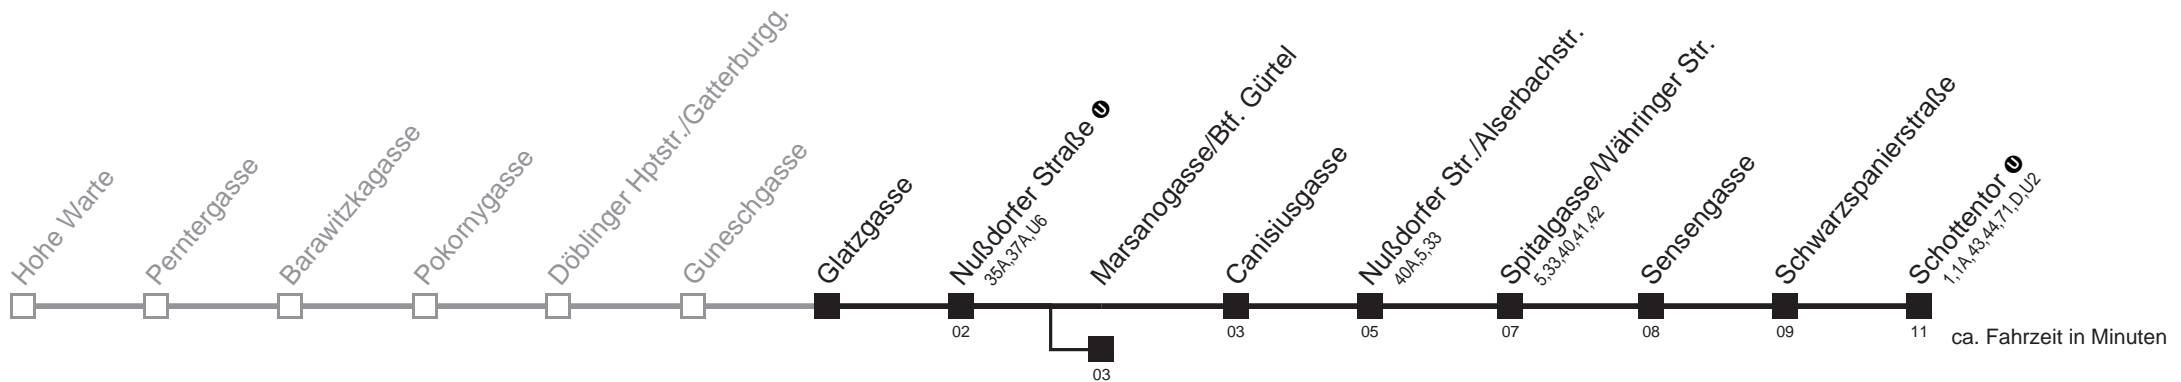

Glatzgasse → Schottentor

Montag-Freitag (Schule)

5	31 44 53
6	00 08 15 23 30 38 45 52 59
7	07 14 22 29 37 44 52 59
8	07 14 22 29 37 44 52 59
9	07 14 22 29 37 44 52 59
10	07 14 22 29 37 44 52 59
11	07 14 22 29 37 44 52 59
12	07 14 22 29 37 44 52 59
13	07 14 22 29 37 44 52 59
14	07 14 22 29 37 44 52 59
15	07 14 22 29 37 44 52 59
16	07 14 22 29 37 44 52 59
17	07 14 22 29 37 44 52 59
18	07 14 22 29 37 44 54
19	04 09 14 19 24 34 44 54
20	04 14 24 34 44 54
21	04 14 24 34 44 54
22	04 11 19 34 41 49
23	04 19 34 57 59
0	11 38

Montag-Freitag (Ferien)

5	31 44 54
6	04 14 24 34 44 53
7	03 13 23 33 43 53
8	03 13 23 33 43 53
9	03 13 23 33 43 53
10	03 13 23 33 43 53
11	03 13 23 33 43 53
12	03 13 23 33 43 53
13	03 13 23 33 43 53
14	03 13 23 33 43 53
15	03 13 23 33 43 53
16	03 13 23 33 43 53
17	03 13 23 33 43 53
18	03 13 23 33 43 54
19	04 14 24 34 44 54
20	04 14 24 34 44 54
21	04 14 24 34 44 54
22	04 10 19 34 40 49
23	04 19 34 56 58
0	11 38

Samstag

5	31 49
6	04 19 34 49
7	04 14 24 34 44 54
8	04 14 24 34 44 54
9	04 14 24 34 44 54
10	04 14 24 34 44 54
11	04 14 24 34 44 54
12	04 14 24 34 44 54
13	04 14 24 34 44 54
14	04 14 24 34 44 54
15	04 14 24 34 44 54
16	04 14 24 34 44 54
17	04 14 24 34 44 54
18	04 14 24 34 44 54
19	04 14 24 34 44 54
20	04 14 24 34 41 49
21	04 11 19 34 49
22	04 19 34 49
23	04 19 34 57 59
0	13 40

Sonn- und Feiertage

5	32 49
6	04 19 34 49
7	04 19 34 49
8	04 19 34 44 54
9	04 14 24 34 44 54
10	04 14 24 34 44 54
11	04 14 24 34 44 54
12	04 14 24 34 44 54
13	04 14 24 34 44 54
14	04 14 24 34 44 54
15	04 14 24 34 44 54
16	04 14 24 34 44 54
17	04 14 24 34 44 54
18	04 14 24 34 44 54
19	04 14 24 34 44 54
20	04 14 24 34 41 49
21	04 11 19 34 49
22	04 19 34 49
23	04 19 34 57 59
0	13 40

Am 24.12. Verkehr wie samstags ab ca. 17.00 Uhr Intervall alle 15 Minuten
Am 31.12. Verkehr wie samstags □ bis Marsanogasse/Btf. Gürtel

Holen Sie sich die aktuellen Abfahrtszeiten auf Ihr Handy!
m.qando.at/qr/00405