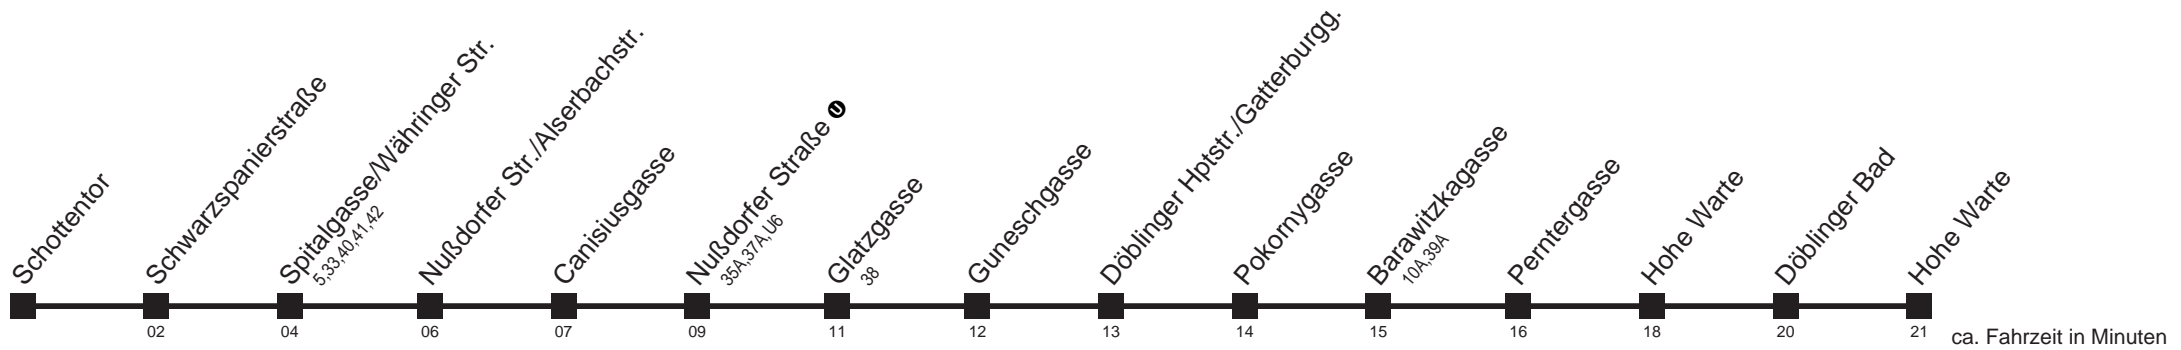

Schottentor → Hohe Warte

Montag-Freitag (Schule)

5	45 55
6	04 11 19 26 34 41 49 56
7	04 11 19 26 34 41 49 56
8	04 11 19 26 34 41 49 56
9	04 11 19 26 34 41 49 56
10	04 11 19 26 34 41 49 56
11	04 11 19 26 34 41 49 56
12	04 11 19 26 34 41 49 56
13	04 11 19 26 34 41 49 56
14	04 11 19 26 34 41 49 56
15	04 11 19 26 34 41 49 56
16	04 11 19 26 34 41 49 56
17	04 11 19 26 34 41 49 56
18	04 11 19 26 34 41 49 56
19	05 15 25 35 45 55
20	05 15 25 35 45 55
21	05 15 25 35 45 55
22	05 15 30 45
23	00 15 30 45
0	12