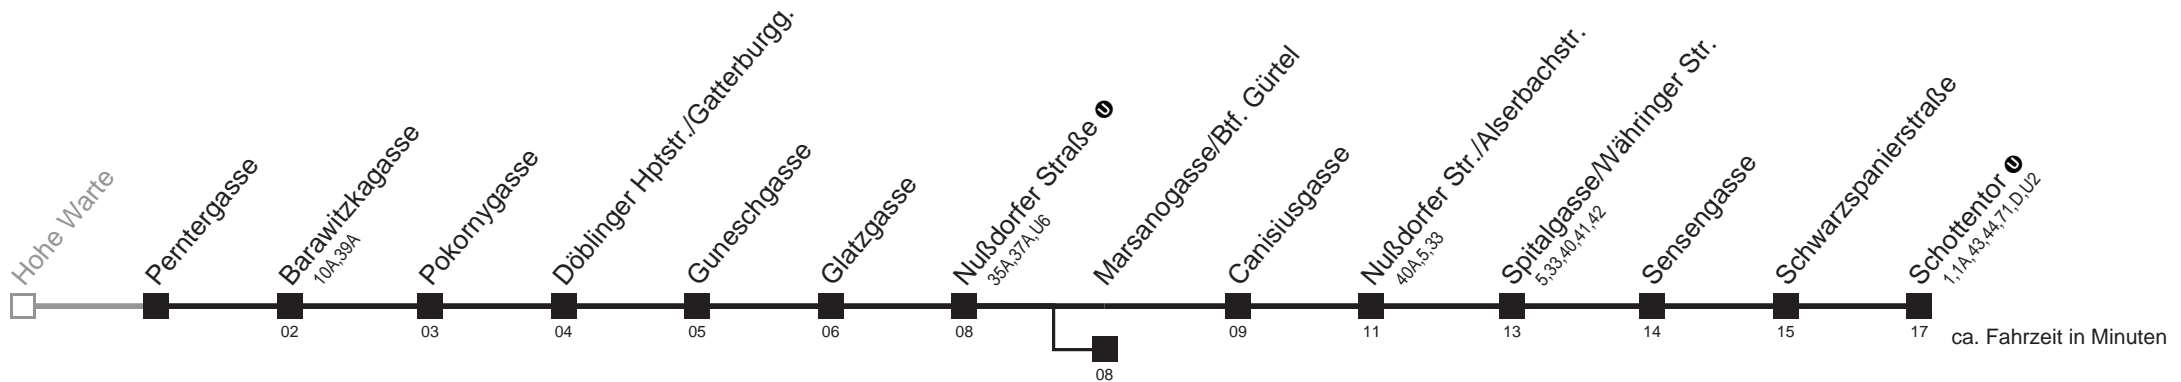

Perntergasse → Schottentor

Montag-Freitag (Schule)

5	25 37 46 54
6	01 09 16 24 31 39 45 53
7	00 07 15 22 30 37 45 52
8	00 07 15 22 30 37 45 52
9	00 08 15 23 30 38 45 53
10	00 08 15 23 30 38 45 53
11	00 08 15 23 30 38 45 53
12	00 08 15 23 30 38 45 53
13	00 08 15 23 30 38 45 53
14	00 08 15 23 30 38 45 53
15	00 08 15 23 30 38 45 53
16	00 08 15 23 30 38 45 53
17	00 08 15 23 30 38 45 53
18	00 08 15 23 30 38 47 57
19	<u>02</u> 07 <u>12</u> 17 27 37 47 58
20	08 18 28 38 48 58
21	08 18 28 38 48 58
22	<u>05</u> 13 28 <u>35</u> 43 58
23	13 28 51 <u>53</u>
0	<u>06</u> <u>33</u>

Montag-Freitag (Ferien)

5	25 37 47 57
6	07 17 27 37 46 56
7	06 16 26 36 46 56
8	06 16 26 36 46 56
9	06 16 26 36 46 56
10	06 16 26 36 46 56
11	06 16 26 36 46 56
12	06 16 26 36 46 56
13	06 16 26 36 46 56
14	06 16 26 36 46 56
15	06 16 26 36 46 56
16	06 16 26 36 46 56
17	06 16 26 36 46 56
18	06 16 26 36 47 57
19	07 17 27 37 47 58
20	08 18 28 38 48 58
21	08 18 28 38 48 58
22	<u>05</u> 13 28 <u>35</u> 43 58
23	13 28 51 <u>53</u>
0	<u>06</u> <u>33</u>

Samstag

5	26 43 58
6	13 28 43 58
7	08 18 28 38 48 58
8	08 18 28 38 48 58
9	08 18 28 38 48 58
10	08 18 28 38 48 58
11	08 18 28 38 48 58
12	08 18 28 38 48 58
13	08 18 28 38 48 58
14	08 18 28 38 48 58
15	08 18 28 38 48 58
16	08 18 28 38 48 58
17	08 18 28 38 48 58
18	08 18 28 38 48 58
19	08 18 28 38 48 58
20	08 18 28 <u>35</u> 43 58
21	<u>05</u> 13 28 43 58
22	13 28 43 58
23	13 28 51 <u>53</u>
0	<u>07</u> <u>34</u>

Sonn- und Feiertage

5	26 43 58
6	13 28 43 58
7	13 28 43 58
8	13 28 38 48 58
9	08 18 28 38 48 58
10	08 18 28 38 48 58
11	08 18 28 38 48 58
12	08 18 28 38 48 58
13	08 18 28 38 48 58
14	08 18 28 38 48 58
15	08 18 28 38 48 58
16	08 18 28 38 48 58
17	08 18 28 38 48 58
18	08 18 28 38 48 58
19	08 18 28 38 48 58
20	08 18 28 <u>35</u> 43 58
21	<u>05</u> 13 28 43 58
22	13 28 43 58
23	13 28 51 <u>53</u>
0	<u>07</u> <u>34</u>

Am 24.12. Verkehr wie samstags ab ca. 17.00 Uhr Intervall alle 15 Minuten
Am 31.12. Verkehr wie samstags ☐ bis Marsanogasse/Btf. Gürtel

Holen Sie sich die aktuellen Abfahrtszeiten auf Ihr Handy!
m.qando.at/qr/01008