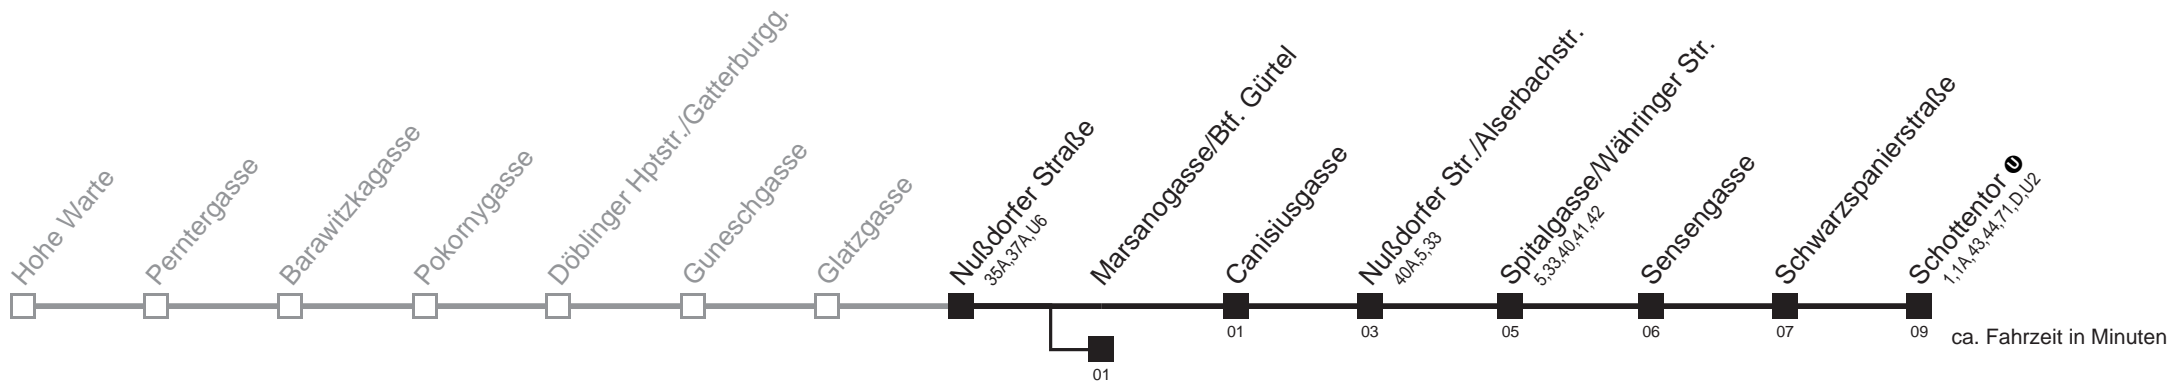

Nußdorfer Straße U → Schottentor U

Montag-Freitag (Schule)

5	33 45 54
6	02 09 17 24 32 39 47 53
7	01 08 16 23 31 38 46 53
8	01 08 16 23 31 38 46 53
9	01 08 16 23 31 38 46 53
10	01 08 16 23 31 38 46 53
11	01 08 16 23 31 38 46 53
12	01 08 16 23 31 38 46 53
13	01 08 16 23 31 38 46 53
14	01 08 16 23 31 38 46 53
15	01 08 16 23 31 38 46 53
16	01 08 16 23 31 38 46 53
17	01 08 16 23 31 38 46 53
18	01 08 16 23 31 38 46 55
19	05 10 15 20 25 35 45 55
20	05 15 25 35 45 55
21	05 15 25 35 45 55
22	05 12 20 35 42 50
23	05 20 35 58
0	00 13 40

Montag-Freitag (Ferien)

5	33 45 55
6	05 15 25 35 45 54
7	04 14 24 34 44 54
8	04 14 24 34 44 54
9	04 14 24 34 44 54
10	04 14 24 34 44 54
11	04 14 24 34 44 54
12	04 14 24 34 44 54
13	04 14 24 34 44 54
14	04 14 24 34 44 54
15	04 14 24 34 44 54
16	04 14 24 34 44 54
17	04 14 24 34 44 54
18	04 14 24 34 44 55
19	05 15 25 35 45 55
20	05 15 25 35 45 55
21	05 15 25 35 45 55
22	05 12 20 35 42 50
23	05 20 35 58
0	00 13 40

Samstag

5	33 50
6	05 20 35 50
7	05 15 25 35 45 55
8	05 15 25 35 45 55
9	05 15 25 35 45 55
10	05 15 25 35 45 55
11	05 15 25 35 45 55
12	05 15 25 35 45 55
13	05 15 25 35 45 55
14	05 15 25 35 45 55
15	05 15 25 35 45 55
16	05 15 25 35 45 55
17	05 15 25 35 45 55
18	05 15 25 35 45 55
19	05 15 25 35 45 55
20	05 15 25 35 42 50
21	05 12 20 35 50
22	05 20 35 50
23	05 20 35 58
0	00 14 41

Sonn- und Feiertage

5	33 50
6	05 20 35 50
7	05 20 35 50
8	05 20 35 45 55
9	05 15 25 35 45 55
10	05 15 25 35 45 55
11	05 15 25 35 45 55
12	05 15 25 35 45 55
13	05 15 25 35 45 55
14	05 15 25 35 45 55
15	05 15 25 35 45 55
16	05 15 25 35 45 55
17	05 15 25 35 45 55
18	05 15 25 35 45 55
19	05 15 25 35 45 55
20	05 15 25 35 42 50
21	05 12 20 35 50
22	05 20 35 50
23	05 20 35 58
0	00 14 41

Am 24.12. Verkehr wie samstags ab ca. 17.00 Uhr Intervall alle 15 Minuten
Am 31.12. Verkehr wie samstags ☐ bis Marsanogasse/Btf. Gürtel

Holen Sie sich die aktuellen Abfahrtszeiten auf Ihr Handy!

m.qando.at/qr/00950