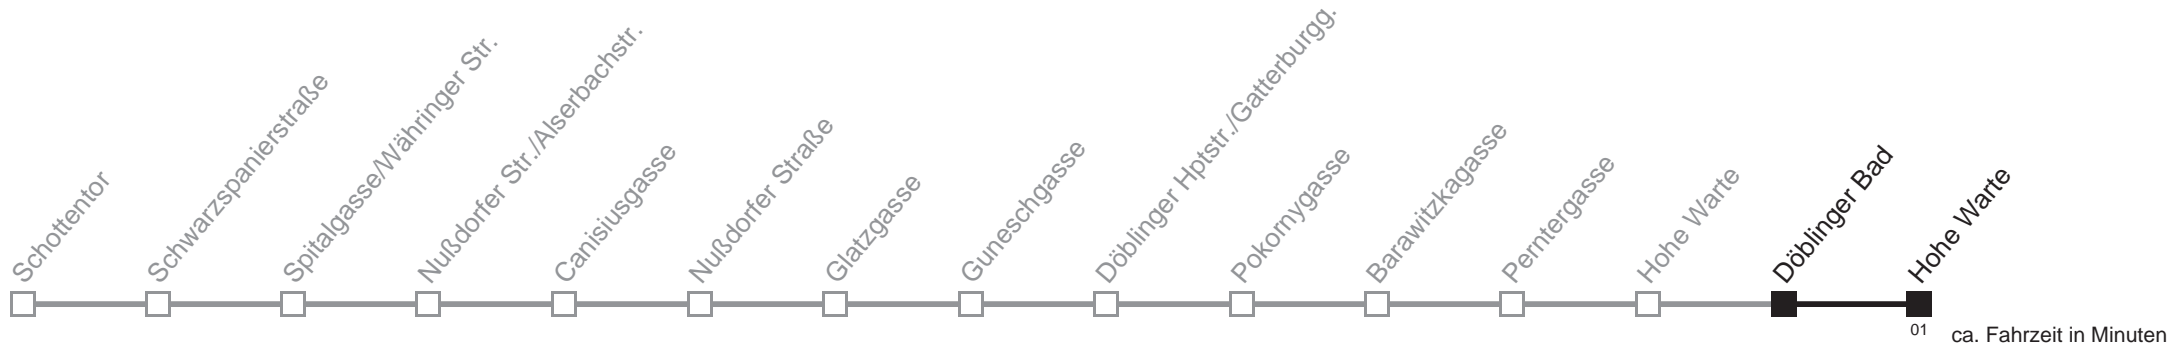

Am 24.12. Verkehr wie samstags ab ca. 17.00 Uhr Intervall alle 15 Minuten
 Am 31.12. Verkehr wie samstags

Holen Sie sich die
aktuellen Abfahrtszeiten
auf Ihr Handy!

m.qando.at/qr/00540

Döblinger Bad → Hohe Warte