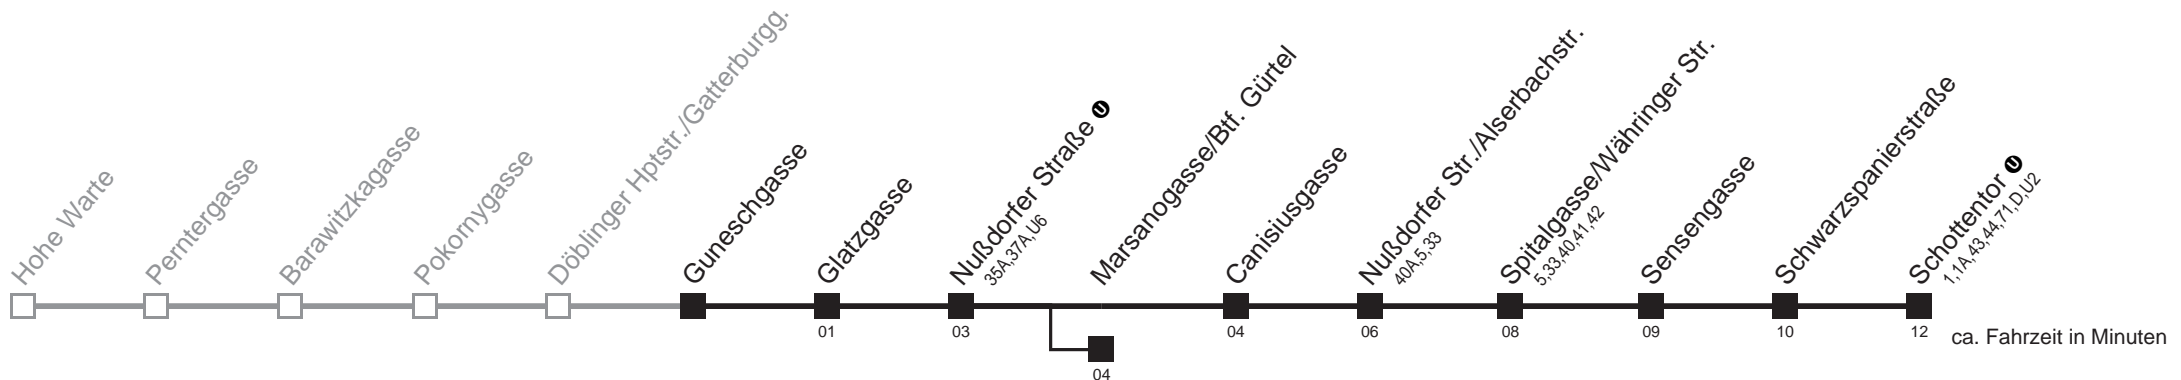

Guneschgasse → Schottentor

Montag-Freitag (Schule)

5	30	42	51	59				
6	06	14	21	29	36	44	50	58
7	05	13	20	28	35	43	50	58
8	05	13	20	28	35	43	50	58
9	05	13	20	28	35	43	50	58
10	05	13	20	28	35	43	50	58
11	05	13	20	28	35	43	50	58
12	05	13	20	28	35	43	50	58
13	05	13	20	28	35	43	50	58
14	05	13	20	28	35	43	50	58
15	05	13	20	28	35	43	50	58
16	05	13	20	28	35	43	50	58
17	05	13	20	28	35	43	50	58
18	05	13	20	28	35	43	52	
19	02	07	12	17	22	32	42	52
20	03	13	23	33	43	53		
21	03	13	23	33	43	53		
22	03	10	18	33	40	48		
23	03	18	33	56	58			
0	10	37						

Montag-Freitag (Ferien)

5	30	42	52			
6	02	12	22	32	42	51
7	01	11	21	31	41	51
8	01	11	21	31	41	51
9	01	11	21	31	41	51
10	01	11	21	31	41	51
11	01	11	21	31	41	51
12	01	11	21	31	41	51
13	01	11	21	31	41	51
14	01	11	21	31	41	51
15	01	11	21	31	41	51
16	01	11	21	31	41	51
17	01	11	21	31	41	51
18	01	11	21	31	41	52
19	02	12	22	32	42	52
20	03	13	23	33	43	53
21	03	13	23	33	43	53
22	03	09	18	33	39	48
23	03	18	33	55	57	
0	10	37				

Samstag

5	30	48				
6	03	18	33	48		
7	03	13	23	33	43	53
8	03	13	23	33	43	53
9	03	13	23	33	43	53
10	03	13	23	33	43	53
11	03	13	23	33	43	53
12	03	13	23	33	43	53
13	03	13	23	33	43	53
14	03	13	23	33	43	53
15	03	13	23	33	43	53
16	03	13	23	33	43	53
17	03	13	23	33	43	53
18	03	13	23	33	43	53
19	03	13	23	33	43	53
20	03	13	23	33	40	48
21	03	10	18	33	48	
22	03	18	33	48		
23	03	18	33	56	58	
0	12	39				

Sonn- und Feiertage

5	31	48				
6	03	18	33	48		
7	03	18	33	48		
8	03	18	33	43	53	
9	03	13	23	33	43	53
10	03	13	23	33	43	53
11	03	13	23	33	43	53
12	03	13	23	33	43	53
13	03	13	23	33	43	53
14	03	13	23	33	43	53
15	03	13	23	33	43	53
16	03	13	23	33	43	53
17	03	13	23	33	43	53
18	03	13	23	33	43	53
19	03	13	23	33	43	53
20	03	13	23	33	40	48
21	03	10	18	33	48	
22	03	18	33	48		
23	03	18	33	56	58	
0	12	39				

Am 24.12. Verkehr wie samstags ab ca. 17.00 Uhr Intervall alle 15 Minuten
Am 31.12. Verkehr wie samstags □ bis Marsanogasse/Btf. Gürtel

Holen Sie sich die aktuellen Abfahrtszeiten auf Ihr Handy!
m.qando.at/qr/00438