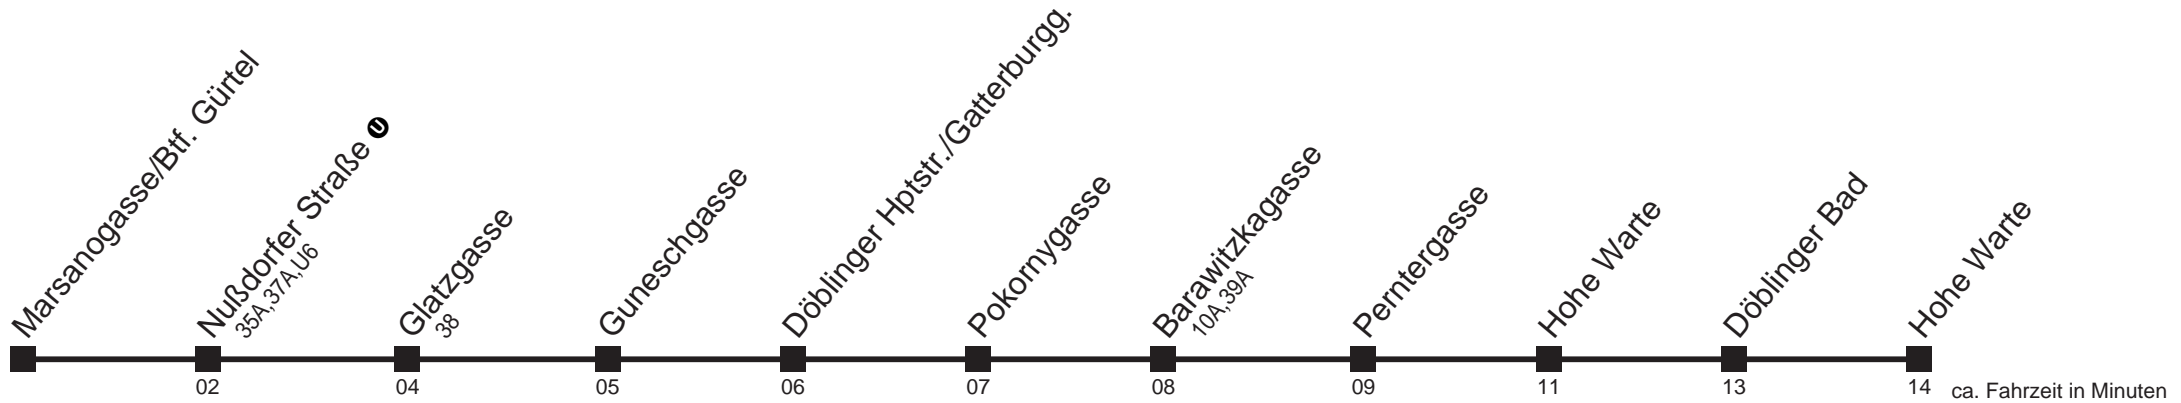

37

Marsanogasse/Btf. Gürtel → Hohe Warte

Montag-Freitag (Schule)

5 07 14 22 29 37 44
6 22
7
8

Montag-Freitag (Ferien)

5 07 14 22 31 43
6
7
8

Samstag

5 08 23 38
6 45
7 15
8

Sonn- und Feiertage

5 08 23 38
6
7
8 15 45

Am 24.12. Verkehr wie samstags ab ca. 17.00 Uhr Intervall alle 15 Minuten
Am 31.12. Verkehr wie samstags

Holen Sie sich die aktuellen Abfahrtszeiten auf Ihr Handy!
m.qando.at/qr/01570