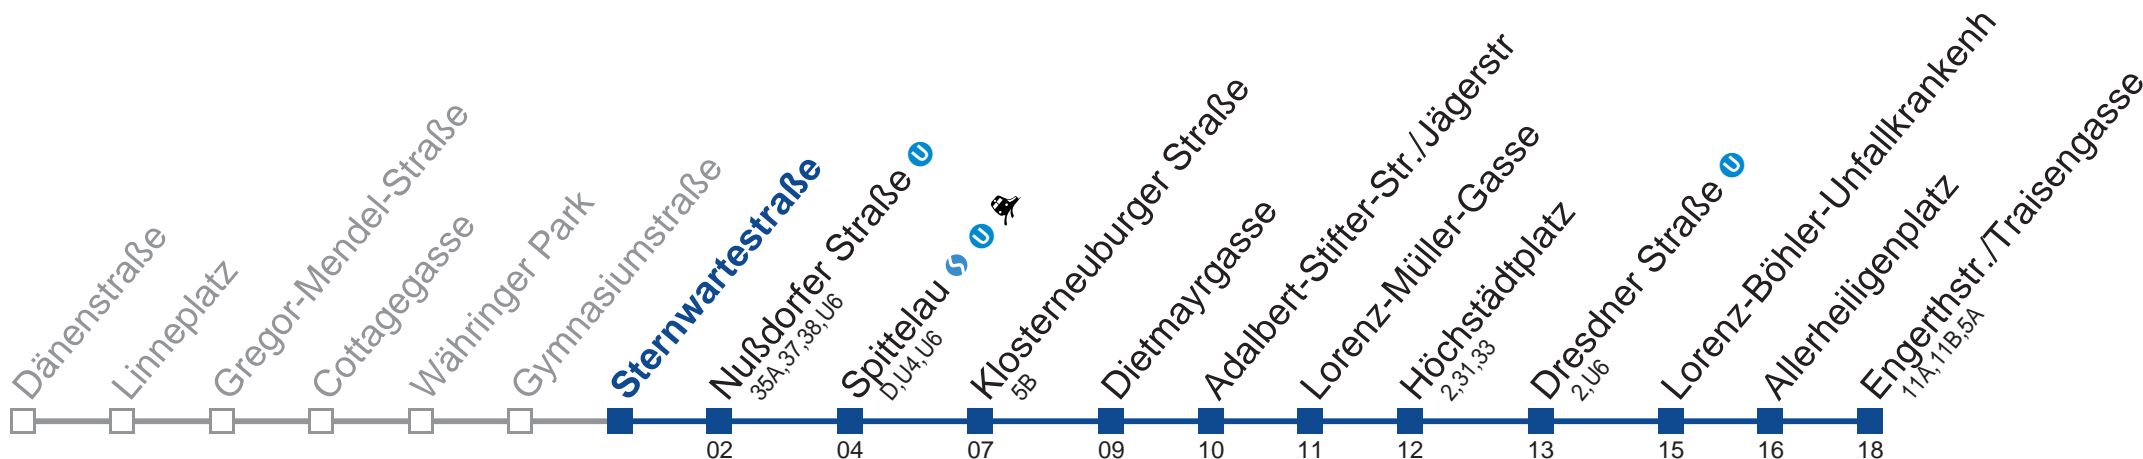

37A Engerthstr./Traisengasse

Montag-Freitag (Schule)

Montag-Freitag (Ferien)

Samstag

Sonn- und Feiertag

Betrieb ab Nußdorfer Straße U

Betrieb ab Nußdorfer Straße U

Betrieb ab Nußdorfer Straße U

7	05 15 25 35 45 55
8	05 15 25 35 45 55
9	05 15 25 35 45 55
10	05 15 25 35 45 55
11	05 15 25 35 45 55
12	05 15 25 35 45 55
13	05 15 25 35 45 55
14	05 15 25 35 45 55
15	05 15 25 35 45 55
16	05 15 25 35 45 55
17	05 15 25 35 45 55
18	05 15 25 35 45 55
19	05 15 25 35 47
20	00

kein Betrieb

kein Betrieb

kein Betrieb

Am 24. und 31.12. Verkehr wie samstags

Holen Sie sich die aktuellen Abfahrtszeiten auf Ihr Handy!

m.qando.at/qr/01323