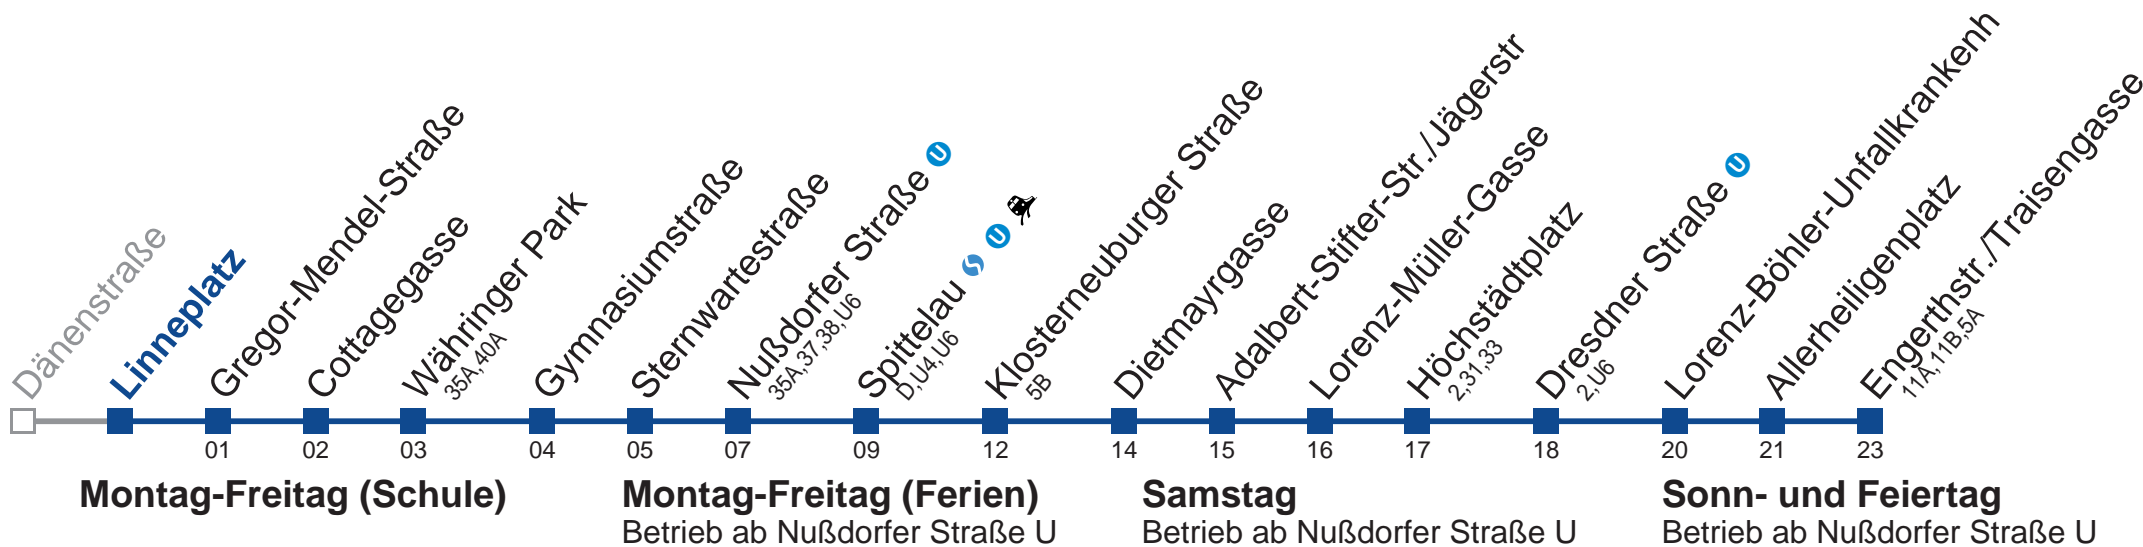

37A Engerthstr./Traisengasse

7	00	10	20	30	40	50
8	00	10	20	30	40	50
9	00	10	20	30	40	50
10	00	10	20	30	40	50
11	00	10	20	30	40	50
12	00	10	20	30	40	50
13	00	10	20	30	40	50
14	00	10	20	30	40	50
15	00	10	20	30	40	50
16	00	10	20	30	40	50
17	00	10	20	30	40	50
18	00	10	20	30	40	50
19	00	10	20	30	41	55

kein Betrieb

kein Betrieb

kein Betrieb

Am 24. und 31.12. Verkehr wie samstags

Holen Sie sich die aktuellen Abfahrtszeiten auf Ihr Handy!

m.qando.at/qr/00803