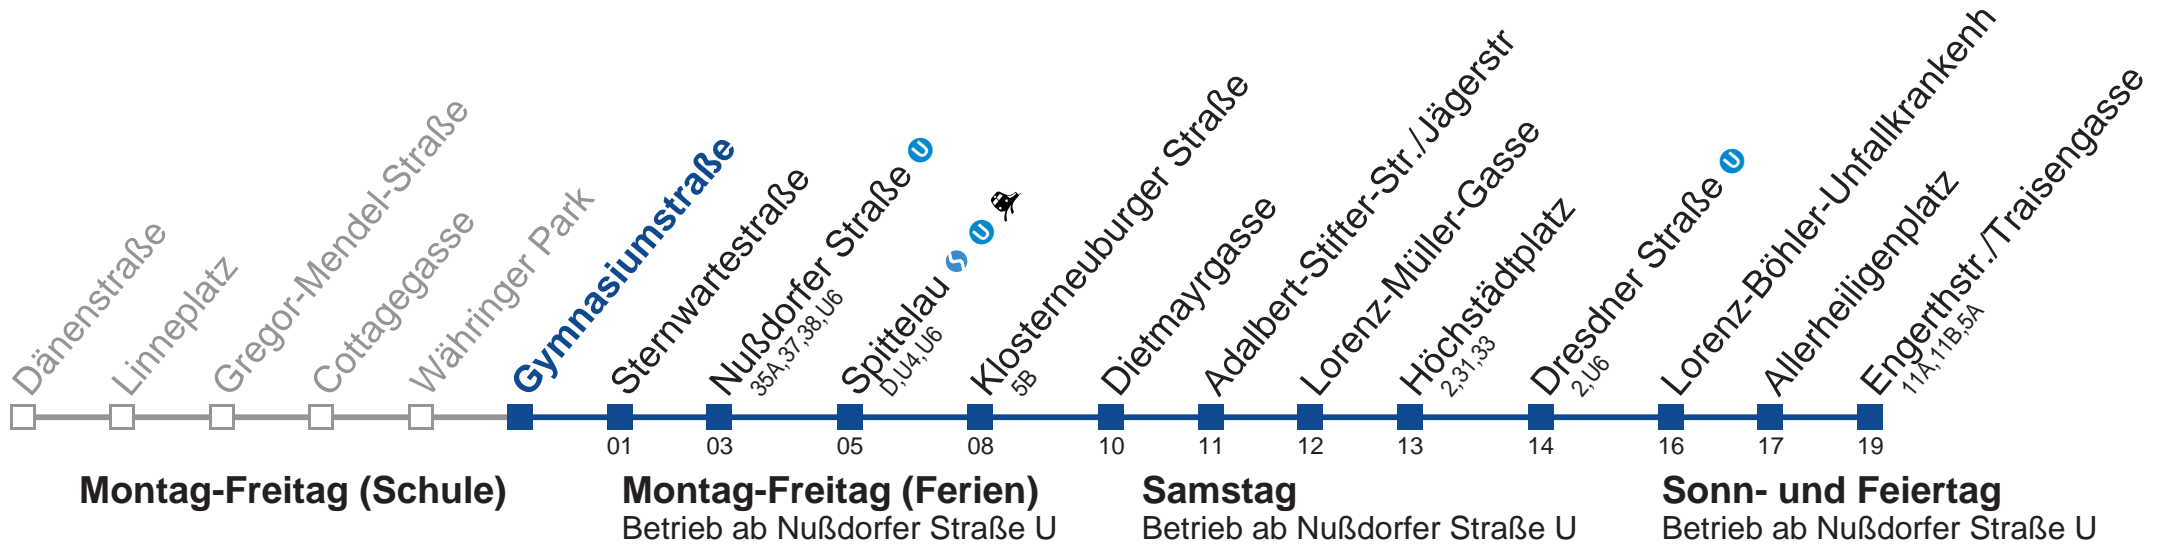

37A Engerthstr./Traisengasse

7	04 14 24 34 44 54
8	04 14 24 34 44 54
9	04 14 24 34 44 54
10	04 14 24 34 44 54
11	04 14 24 34 44 54
12	04 14 24 34 44 54
13	04 14 24 34 44 54
14	04 14 24 34 44 54
15	04 14 24 34 44 54
16	04 14 24 34 44 54
17	04 14 24 34 44 54
18	04 14 24 34 44 54
19	04 14 24 34 46 59

kein Betrieb

kein Betrieb

kein Betrieb

Am 24. und 31.12. Verkehr wie samstags

Holen Sie sich die
aktuellen Abfahrtszeiten
auf Ihr Handy!
m.qando.at/qr/00448