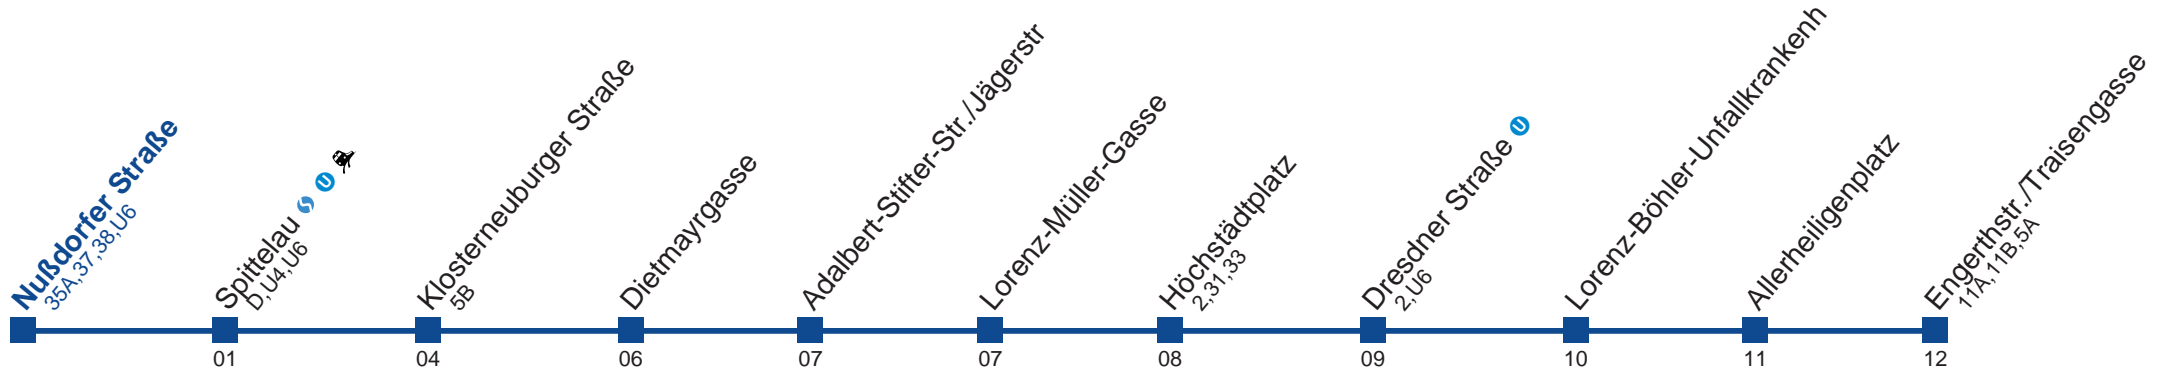

37A Engerthstr./Traisengasse

Montag-Freitag (Schule)

5	02 17 32 47 58
6	07 17 27 37 47 57
7	
8	
9	
10	
11	
12	
13	
14	
15	
16	
17	
18	
19	
20	17 32 47
21	02 17 32 47
22	03 18 33 48
23	03 18 33 48

Montag-Freitag (Ferien)

5	02 17 32 47 58
6	07 17 27 37 47 57
7	07 17 27 37 47 57
8	07 17 27 37 47 57
9	07 17 27 37 47 57
10	07 17 27 37 47 57
11	07 17 27 37 47 57
12	07 17 27 37 47 57
13	07 17 27 37 47 57
14	07 17 27 37 47 57
15	07 17 27 37 47 57
16	07 17 27 37 47 57
17	07 17 27 37 47 57
18	07 17 27 37 47 57
19	07 17 27 37 48
20	02 17 32 47
21	02 17 32 47
22	03 18 33 48
23	03 18 33 48

Samstag

5	03 18 33 48
6	02 17 32 47
7	02 17 32 47
8	02 17 32 47
9	02 17 32 47
10	02 17 32 47
11	02 17 32 47
12	02 17 32 47
13	02 17 32 47
14	02 17 32 47
15	02 17 32 47
16	02 17 32 47
17	02 17 32 47
18	02 17 32 47
19	02 17 32 47
20	03 18 33 48
21	03 18 33 48
22	03 18 33 48
23	03 18 33 48

Sonn- und Feiertag

5	03 18 33 48
6	03 18 33 48
7	03 18 33 48
8	03 18 33 48
9	03 18 33 48
10	03 18 33 48
11	03 18 33 48
12	03 18 33 48
13	03 18 33 48
14	03 18 33 48
15	03 18 33 48
16	03 18 33 48
17	03 18 33 48
18	03 18 33 48
19	03 18 33 48
20	03 18 33 48
21	03 18 33 48
22	03 18 33 48
23	03 18 33 48

Am 24. und 31.12. Verkehr wie samstags

Holen Sie sich die aktuellen Abfahrtszeiten auf Ihr Handy!

m.qando.at/qr/00950