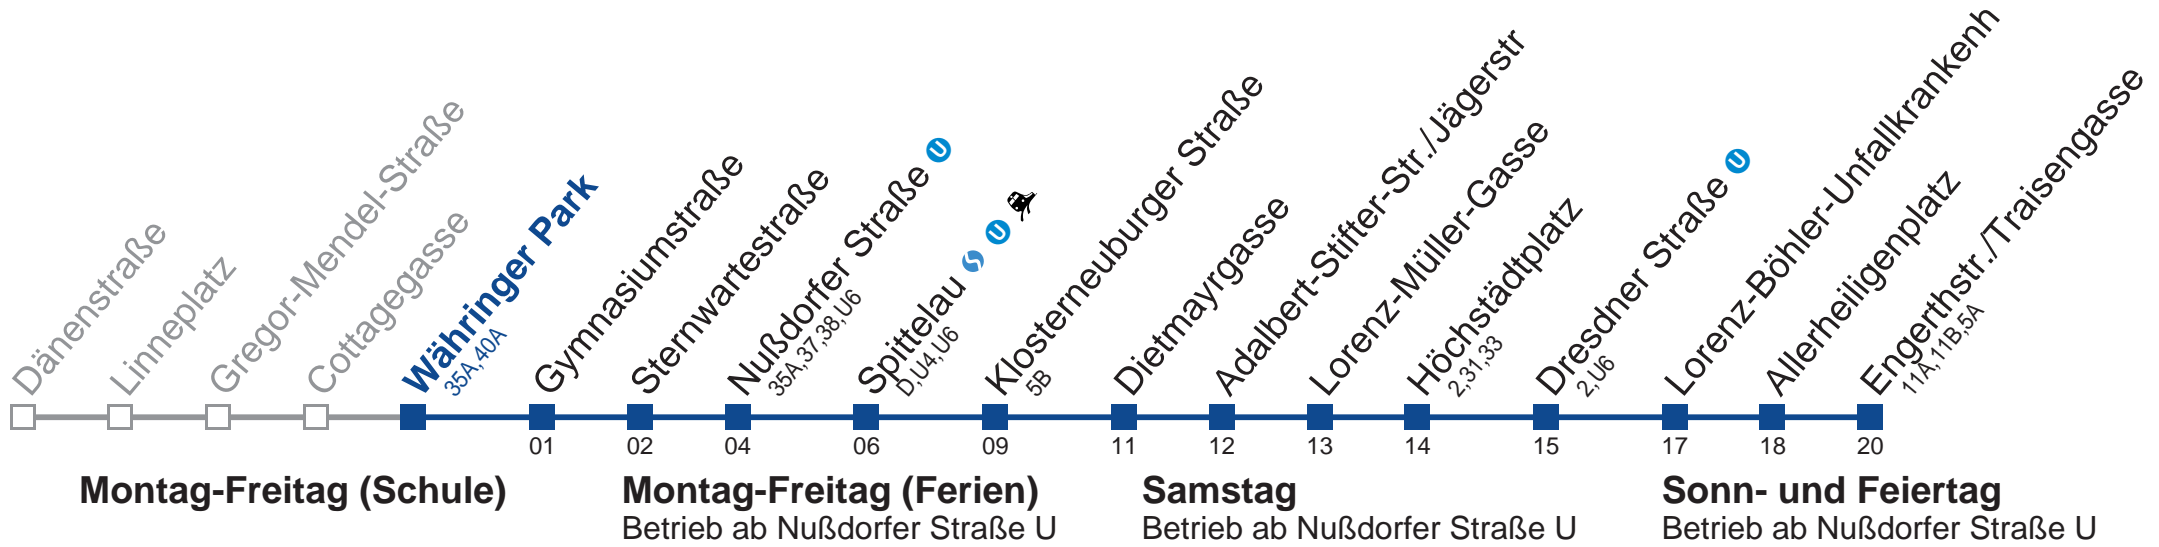

37A Engerthstr./Traisengasse

7	03 13 23 33 43 53
8	03 13 23 33 43 53
9	03 13 23 33 43 53
10	03 13 23 33 43 53
11	03 13 23 33 43 53
12	03 13 23 33 43 53
13	03 13 23 33 43 53
14	03 13 23 33 43 53
15	03 13 23 33 43 53
16	03 13 23 33 43 53
17	03 13 23 33 43 53
18	03 13 23 33 43 53
19	03 13 23 33 44 58

kein Betrieb

kein Betrieb

kein Betrieb

Am 24. und 31.12. Verkehr wie samstags

Holen Sie sich die aktuellen Abfahrtszeiten auf Ihr Handy!
m.qando.at/qr/01509