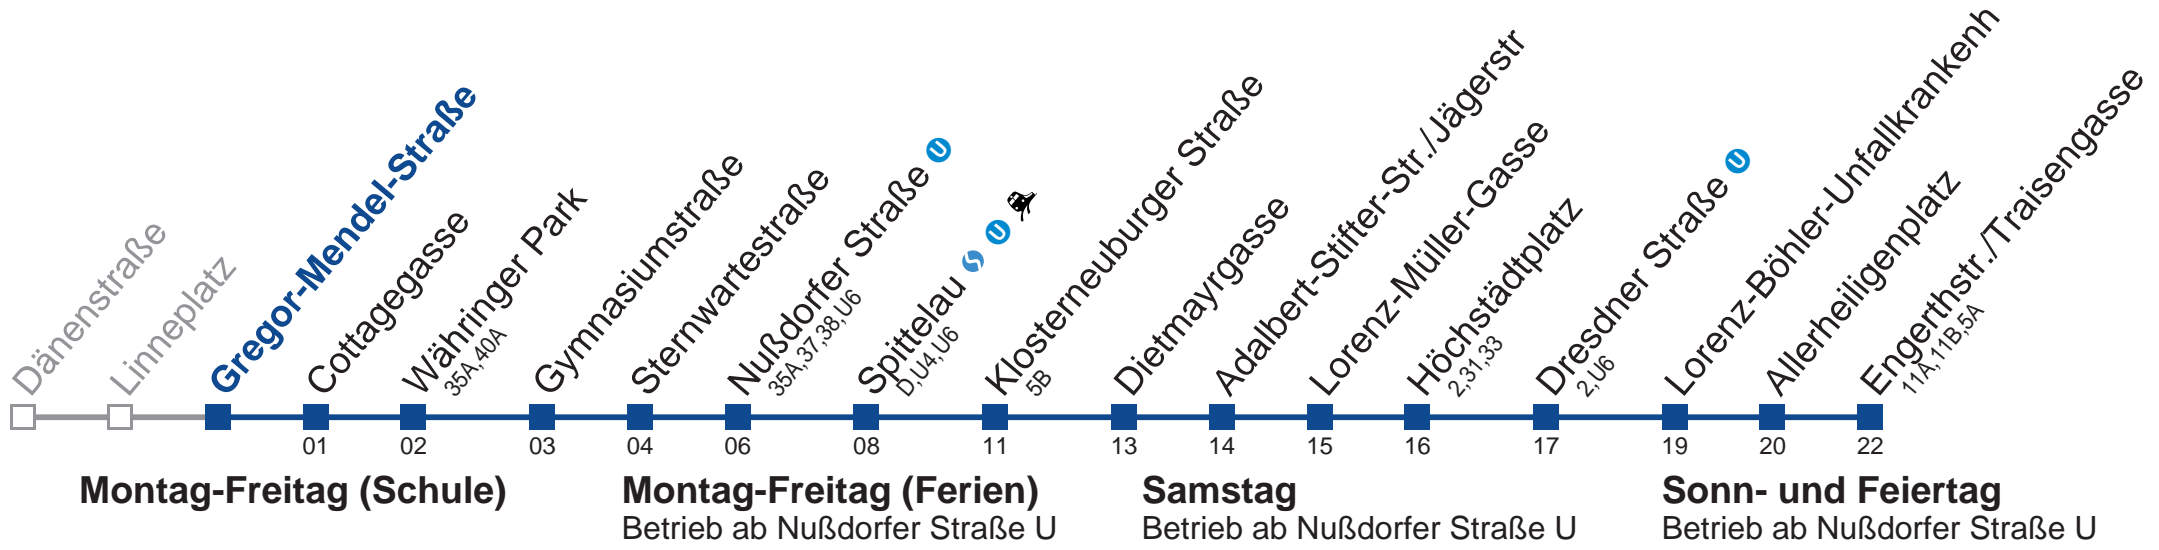

37A Engerthstr./Traisengasse

7	01	11	21	31	41	51
8	01	11	21	31	41	51
9	01	11	21	31	41	51
10	01	11	21	31	41	51
11	01	11	21	31	41	51
12	01	11	21	31	41	51
13	01	11	21	31	41	51
14	01	11	21	31	41	51
15	01	11	21	31	41	51
16	01	11	21	31	41	51
17	01	11	21	31	41	51
18	01	11	21	31	41	51
19	01	11	21	31	42	56

kein Betrieb

kein Betrieb

kein Betrieb

Am 24. und 31.12. Verkehr wie samstags

Holen Sie sich die aktuellen Abfahrtszeiten auf Ihr Handy!
m.qando.at/qr/00420