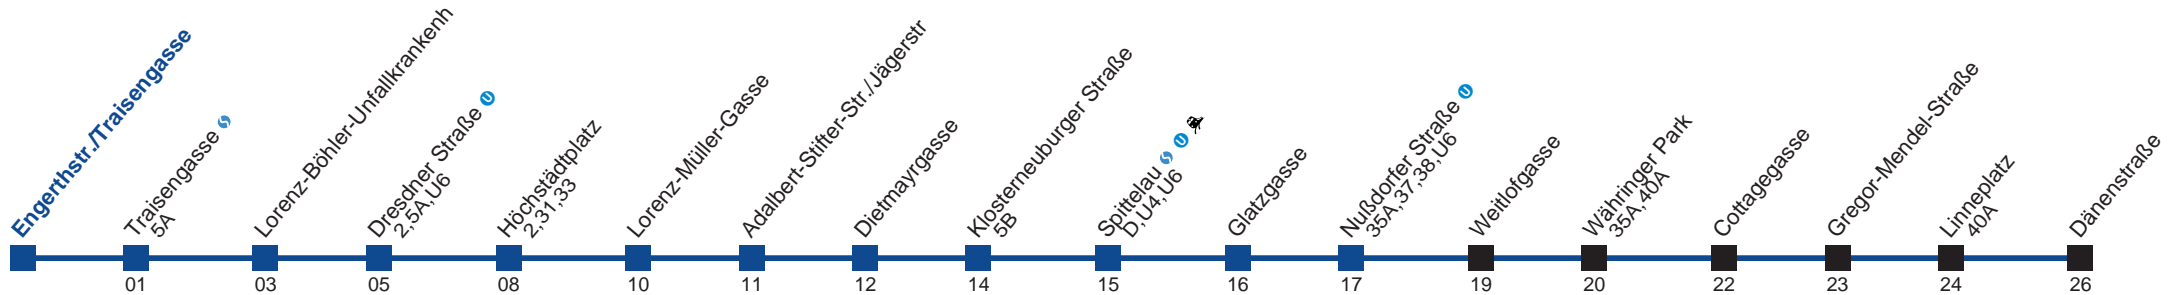

37A Dänenstraße

Montag-Freitag (Schule)

Montag-Freitag (Ferien)

Samstag

Sonn- und Feiertag

Betrieb ab Nußdorfer Straße U

Betrieb ab Nußdorfer Straße U

Betrieb ab Nußdorfer Straße U

5	07	22	37	52		
6	07	19	29	39	49	59
7	09	19	29	39	49	59
8	09	19	29	39	49	59
9	09	19	29	39	49	59
10	09	19	29	39	49	59
11	09	19	29	39	49	59
12	09	19	29	39	49	59
13	09	19	29	39	49	59
14	09	19	29	39	49	59
15	09	19	29	39	49	59
16	09	19	29	39	49	59
17	09	19	29	39	49	59
18	09	19	29	39	49	59
19	09	19	29	39	52	
20	07	22	37	52		
21	07	22	37	52		
22	07	22	37	52		
23	07	22	37	52		
0	07					

5	07	22	37	52		
6	07	19	29	39	49	59
7	09	19	29	39	49	59
8	09	19	29	39	49	59
9	09	19	29	39	49	59
10	09	19	29	39	49	59
11	09	19	29	39	49	59
12	09	19	29	39	49	59
13	09	19	29	39	49	59
14	09	19	29	39	49	59
15	09	19	29	39	49	59
16	09	19	29	39	49	59
17	09	19	29	39	49	59
18	09	19	29	39	49	59
19	09	19	29	39	52	
20	07	22	37	52		
21	07	22	37	52		
22	07	22	37	52		
23	07	22	37	52		
0	07					

5	07	22	37	52
6	07	22	37	52
7	07	22	37	52
8	07	22	37	52
9	07	22	37	52
10	07	22	37	52
11	07	22	37	52
12	07	22	37	52
13	07	22	37	52
14	07	22	37	52
15	07	22	37	52
16	07	22	37	52
17	07	22	37	52
18	07	22	37	52
19	07	22	37	52
20	07	22	37	52
21	07	22	37	52
22	07	22	37	52
23	07	22	37	52
0	07			

5	07	22	37	52
6	07	22	37	52
7	07	22	37	52
8	07	22	37	52
9	07	22	37	52
10	07	22	37	52
11	07	22	37	52
12	07	22	37	52
13	07	22	37	52
14	07	22	37	52
15	07	22	37	52
16	07	22	37	52
17	07	22	37	52
18	07	22	37	52
19	07	22	37	52
20	07	22	37	52
21	07	22	37	52
22	07	22	37	52
23	07	22	37	52
0	07			

Am 24. und 31.12. Verkehr wie samstags

☐ bis Nußdorfer Straße U

Holen Sie sich die aktuellen Abfahrtszeiten auf Ihr Handy!

m.qando.at/qr/00280