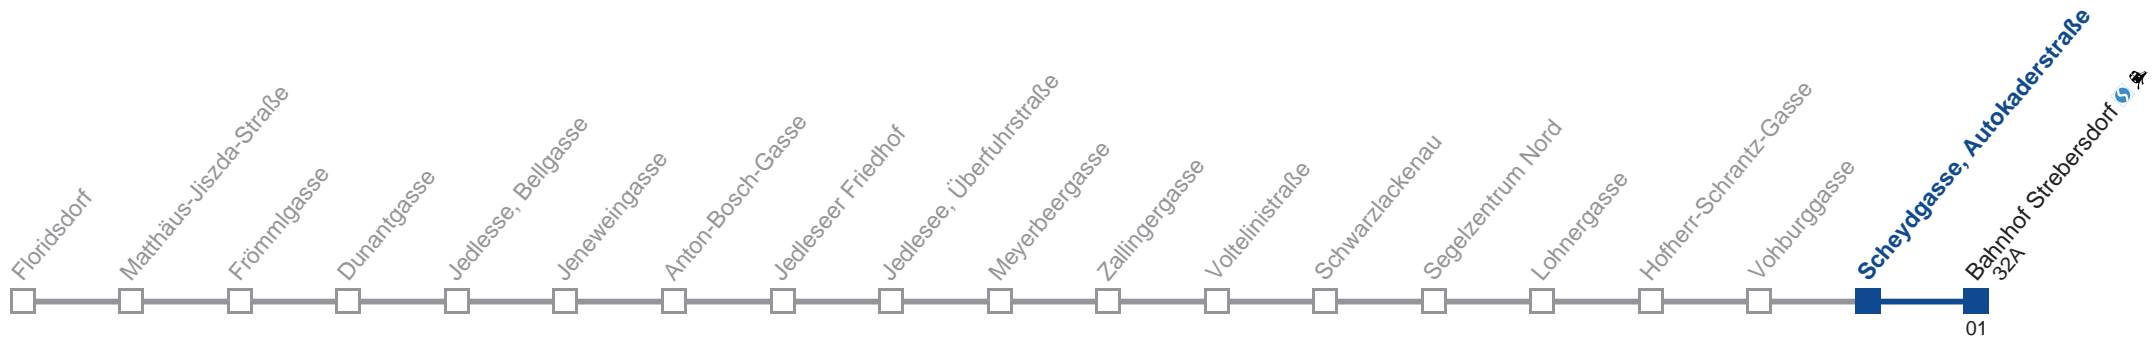

34A Bahnhof Strebersdorf

Montag-Freitag (Schule)

4	59
5	13 23 33 43 53
6	05 15 25 35 45 55
7	05 15 25 35 45 55
8	05 15 25 35 45 55
9	10 25 40 55
10	10 25 40 55
11	10 25 40 55
12	10 25 35 45 55
13	05 15 25 35 45 55
14	05 15 25 35 45 55
15	05 15 25 35 45 55
16	05 15 25 35 45 55
17	05 15 25 35 45 55
18	05 15 25 35 45 55
19	03 13 23 38 53
20	08 23 38 53
21	08 23 38 53
22	08

Montag-Freitag (Ferien)

4	59
5	13 23 33 43 53
6	05 15 25 35 45 55
7	05 15 25 35 45 55
8	05 15 25 35 45 55
9	10 25 40 58
10	18 38 58
11	18 38 58
12	18 38 58
13	18 38 55
14	10 25 40 55
15	10 25 37 49
16	01 13 25 37 49
17	01 13 25 37 49
18	01 13 25 37 49
19	01 11 23 38 53
20	08 23 38 53
21	08 23 38 53
22	08

Samstag

kein Betrieb

Sonn- und Feiertag

kein Betrieb

Am 24.12. Verkehr wie samstags, ab ca. 18.00 Uhr Intervall alle 15 Minuten.
Am 31.12. Verkehr wie samstags

Holen Sie sich die aktuellen Abfahrtszeiten auf Ihr Handy!
m.qando.at/qr/01567