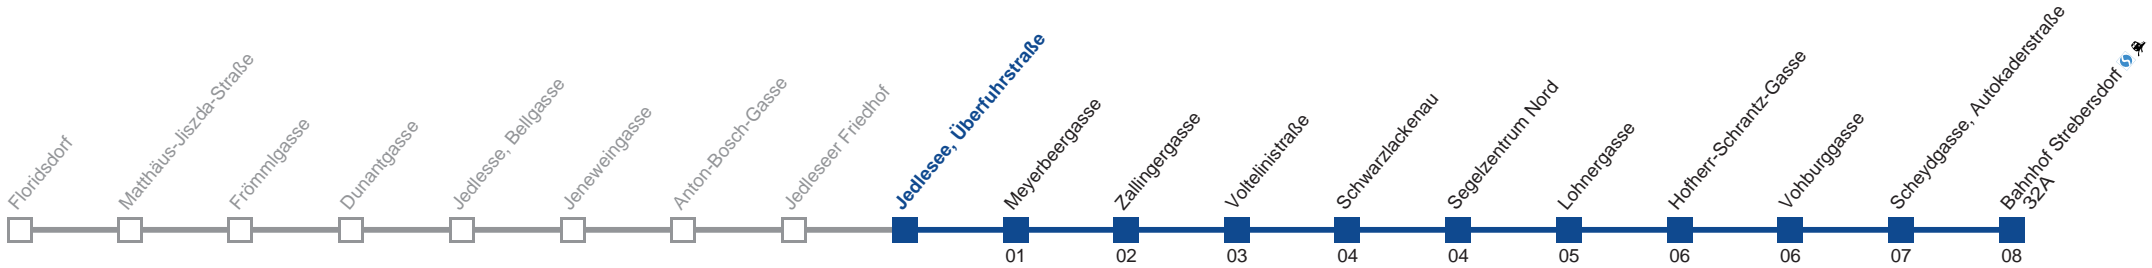

34A Bahnhof Strebersdorf

Montag-Freitag (Schule)

4	52
5	06 16 26 36 46 56
6	06 16 26 36 46 56
7	06 16 26 36 46 56
8	06 16 26 36 46
9	01 16 31 46
10	01 16 31 46
11	01 16 31 46
12	01 16 26 36 46 56
13	06 16 26 36 46 56
14	06 16 26 36 46 56
15	06 16 26 36 46 56
16	06 16 26 36 46 56
17	06 16 26 36 46 56
18	06 16 26 36 46 56
19	06 16 31 46
20	01 16 31 46
21	01 16 31 46
22	01 16 31 46
23	01 16 31 46
0	01 16 37
1	01

Montag-Freitag (Ferien)

4	52
5	06 16 26 36 46 56
6	06 16 26 36 46 56
7	06 16 26 36 46 56
8	06 16 26 36 46
9	01 16 31 49
10	09 29 49
11	09 29 49
12	09 29 49
13	09 29 46
14	01 16 31 46
15	01 16 28 40 52
16	04 16 28 40 52
17	04 16 28 40 52
18	04 16 28 40 52
19	04 16 31 46
20	01 16 31 46
21	01 16 31 46
22	01 16 31 46
23	01 16 31 46
0	01 16 37
1	01

Samstag

4	52
5	16 36 56
6	16 36 56
7	29 49
8	09 29 49
9	09 29 49 59
10	16 31 46
11	01 16 31 46
12	01 16 31 46
13	01 16 31 46
14	01 16 31 46
15	01 16 31 46
16	01 16 31 46
17	01 16 31 46
18	01 16 31 46
19	01 16 31 46
20	01 16 31 49
21	01 16 31 46
22	01 16 31 46
23	01 16 31 46
0	01 16 37
1	01

Sonn- und Feiertag

4	52
5	16 36 56
6	16 36 56
7	16 36 56
8	16 36 56
9	16 29 49
10	09 29 49
11	09 29 49
12	09 29 49
13	09 29 49
14	09 29 49
15	09 29 49
16	09 29 49
17	09 29 49
18	09 29 49
19	09 29 49
20	09 29 49
21	01 16 31 46
22	01 16 31 46
23	01 16 31 46
0	01 16 37
1	01

Am 24.12. Verkehr wie samstags, ab ca. 18.00 Uhr Intervall alle 15 Minuten.

Am 31.12. Verkehr wie samstags ☐ bis Schwarzlackenau

Holen Sie sich die aktuellen Abfahrtszeiten auf Ihr Handy!
m.qando.at/qr/01544