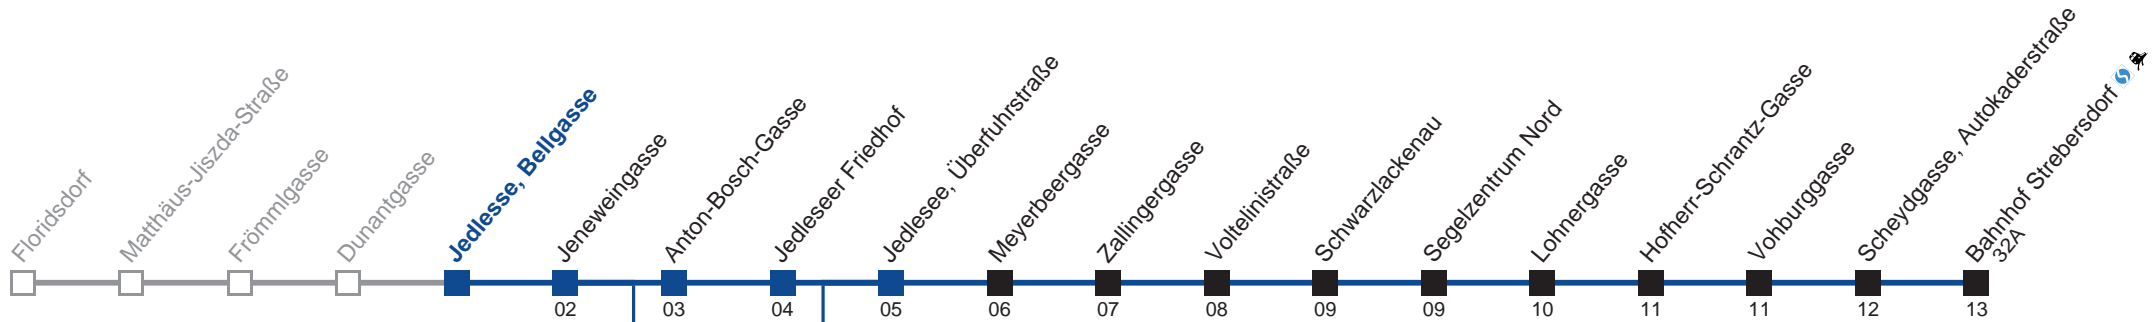

34A Bahnhof Strebersdorf

Montag-Freitag (Schule)

4	47
5	01 11 21 31 41 51
6	01 11 21 26 31 36 41 46 51 56
7	01 06 11 16 21 24 28 31 34 38 41 44 48 51 54 58
8	01 04 08 11 16 21 26 31 36 41 48 56
9	03 11 18 26 33 41 48 56
10	03 11 18 26 33 41 48 56
11	03 11 18 26 33 41 48 56
12	03 11 16 21 26 31 36 41 46 51 56
13	01 06 11 16 21 26 31 36 41 46 51 56
14	01 06 11 16 21 26 31 36 41 46 51 56
15	01 06 11 16 21 26 31 37 41 44 48 51 54 58
16	01 04 08 11 14 18 21 24 28 31 34 38 41 44 48 51 54 58
17	01 04 08 11 14 18 21 24 28 31 34 38 41 44 48 51 54 58
18	01 04 08 11 16 21 26 31 36 41 46 51 56
19	01 06 11 18 26 33 41 48 56
20	03 11 18 26 33 41 48 56
21	03 11 26 41 56
22	11 26 41 56
23	11 26 41 56
0	11 32 56

Montag-Freitag (Ferien)

4	47
5	01 11 21 31 41 51
6	01 11 21 26 31 36 41 46 51 56
7	01 06 11 16 21 26 31 36 41 46 51 56
8	01 06 11 16 21 26 31 36 41 48 56
9	03 11 18 26 34 44 54
10	04 14 24 34 44 54
11	04 14 24 34 44 54
12	04 14 24 34 44 54
13	04 14 24 34 41 48 56
14	03 11 18 26 33 41 48 56
15	03 11 17 23 29 35 41 47 53 59
16	05 11 17 23 29 35 41 47 53 59
17	05 11 17 23 29 35 41 47 53 59
18	05 11 17 23 29 35 41 47 53 59
19	05 11 18 26 33 41 48 56
20	03 11 18 26 33 41 48 56
21	03 11 26 41 56
22	11 26 41 56
23	11 26 41 56
0	11 32 56

Samstag

4	47
5	11 31 51
6	11 31 51
7	14 24 34 44 54
8	04 14 24 34 44 54
9	04 14 24 34 44 54
10	03 11 18 26 33 41 48 56
11	03 11 18 26 33 41 48 56
12	03 11 18 26 33 41 48 56
13	03 11 18 26 33 41 48 56
14	03 11 18 26 33 41 48 56
15	03 11 18 26 33 41 48 56
16	03 11 18 26 33 41 48 56
17	03 11 18 26 33 41 48 56
18	03 11 18 26 33 41 48 56
19	03 11 18 26 33 41 48 56
20	03 11 18 26 34 44 56
21	11 26 41 56
22	11 26 41 56
23	11 26 41 56
0	11 32 56

Sonn- und Feiertag

4	47
5	11 31 51
6	11 31 51
7	11 31 51
8	11 31 51
9	11 24 34 44 54
10	04 14 24 34 44 54
11	04 14 24 34 44 54
12	04 14 24 34 44 54
13	04 14 24 34 44 54
14	04 14 24 34 44 54
15	04 14 24 34 44 54
16	04 14 24 34 44 54
17	04 14 24 34 44 54
18	04 14 24 34 44 54
19	04 14 24 34 44 54
20	04 14 24 34 44 56
21	11 26 41 56
22	11 26 41 56
23	11 26 41 56
0	11 32 56

Am 24.12. Verkehr wie samstags, ab ca. 18.00 Uhr Intervall alle 15 Minuten.

Am 31.12. Verkehr wie samstags

☐ nicht über Anton-Bosch-Gasse
bis Jedlesee, Überfuhrstraße

☐ bis Jedlesee, Überfuhrstraße
☐ bis Schwarzlackenau

Holen Sie sich die aktuellen Abfahrtszeiten auf Ihr Handy!
m.qando.at/qr/00119