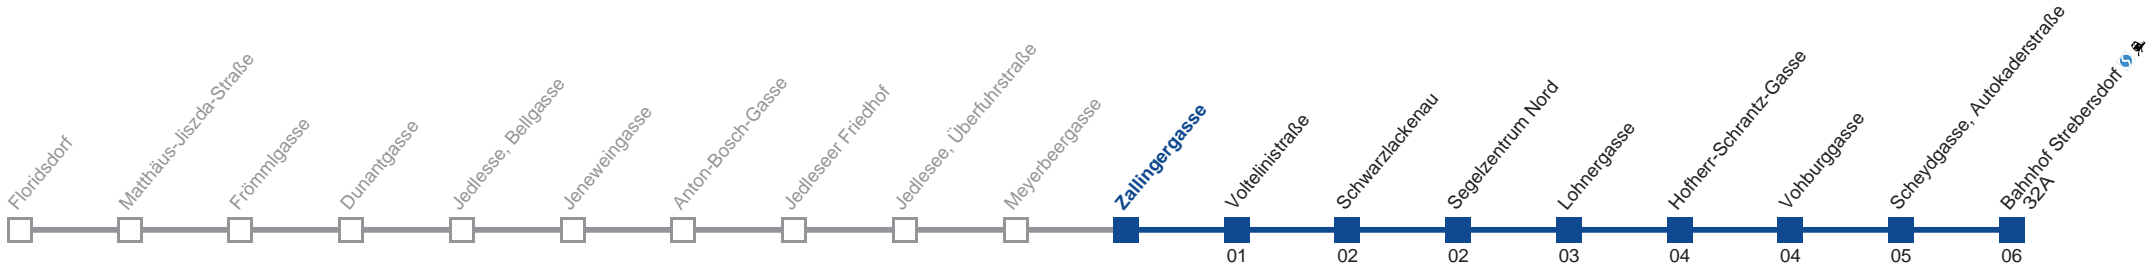

34A Bahnhof Strebersdorf

Montag-Freitag (Schule)

4	54
5	08 18 28 38 48 58
6	08 18 28 38 48 58
7	08 18 28 38 48 58
8	08 18 28 38 48
9	03 18 33 48
10	03 18 33 48
11	03 18 33 48
12	03 18 28 38 48 58
13	08 18 28 38 48 58
14	08 18 28 38 48 58
15	08 18 28 38 48 58
16	08 18 28 38 48 58
17	08 18 28 38 48 58
18	08 18 28 38 48 58
19	08 18 33 48
20	03 18 33 48
21	03 18 33 48
22	03 18 33 48
23	03 18 33 48
0	03 18 39
1	03

Montag-Freitag (Ferien)

4	54
5	08 18 28 38 48 58
6	08 18 28 38 48 58
7	08 18 28 38 48 58
8	08 18 28 38 48
9	03 18 33 51
10	11 31 51
11	11 31 51
12	11 31 51
13	11 31 48
14	03 18 33 48
15	03 18 30 42 54
16	06 18 30 42 54
17	06 18 30 42 54
18	06 18 30 42 54
19	06 18 33 48
20	03 18 33 48
21	03 18 33 48
22	03 18 33 48
23	03 18 33 48
0	03 18 39
1	03

Samstag

4	54
5	18 38 58
6	18 38 58
7	31 51
8	11 31 51
9	11 31 51
10	01 18 33 48
11	03 18 33 48
12	03 18 33 48
13	03 18 33 48
14	03 18 33 48
15	03 18 33 48
16	03 18 33 48
17	03 18 33 48
18	03 18 33 48
19	03 18 33 48
20	03 18 33 51
21	03 18 33 48
22	03 18 33 48
23	03 18 33 48
0	03 18 39
1	03

Sonn- und Feiertag

4	54
5	18 38 58
6	18 38 58
7	18 38 58
8	18 38 58
9	18 31 51
10	11 31 51
11	11 31 51
12	11 31 51
13	11 31 51
14	11 31 51
15	11 31 51
16	11 31 51
17	11 31 51
18	11 31 51
19	11 31 51
20	11 31 51
21	03 18 33 48
22	03 18 33 48
23	03 18 33 48
0	03 18 39
1	03

Am 24.12. Verkehr wie samstags, ab ca. 18.00 Uhr Intervall alle 15 Minuten.

Am 31.12. Verkehr wie samstags ☐ bis Schwarzlackenau

Holen Sie sich die aktuellen Abfahrtszeiten auf Ihr Handy!

m.qando.at/qr/01513