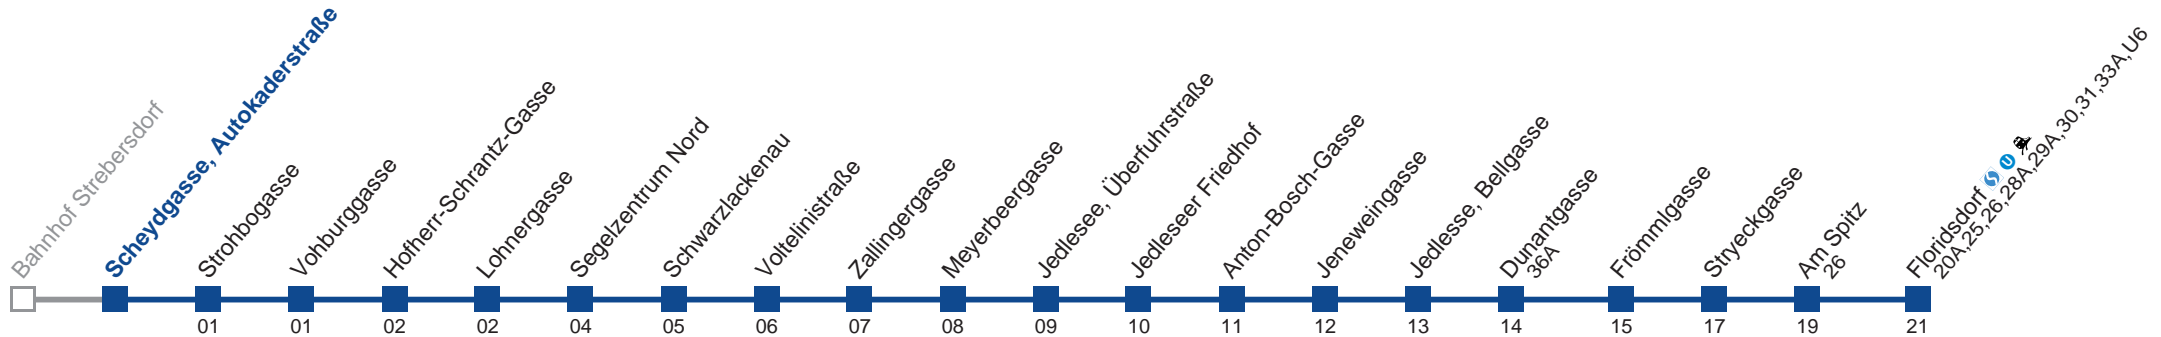

34A Floridsdorf

Montag-Freitag (Schule)

4	31 46 59
5	09 19 29 39 48 58
6	08 18 28 38 48 58
7	08 18 28 38 48 58
8	08 18 28 38 53
9	08 23 38 53
10	08 23 38 53
11	08 23 38 53
12	08 18 28 38 48 58
13	08 18 28 38 48 58
14	08 18 28 38 48 58
15	08 18 28 38 48 58
16	08 18 28 38 48 58
17	08 18 28 38 48 58
18	08 18 28 38 51
19	09 24 39 54
20	09 24 39 54
21	09 24 39 54
22	09

Montag-Freitag (Ferien)

4	31 46 59
5	09 19 29 39 48 58
6	08 18 28 38 48 58
7	08 18 28 38 48 58
8	08 18 28 38 53
9	08 23 41
10	01 21 41
11	01 21 41
12	01 21 41
13	01 21 38 53
14	08 23 38 53
15	07 19 31 43 55
16	07 19 31 43 55
17	07 19 31 43 55
18	07 19 31 42 51
19	09 24 39 54
20	09 24 39 54
21	09 24 39 54
22	09

Samstag

kein Betrieb

Sonn- und Feiertag

kein Betrieb

Am 24.12. Verkehr wie samstags, ab ca. 18.00 Uhr Intervall alle 15 Minuten.
Am 31.12. Verkehr wie samstags

Holen Sie sich die aktuellen Abfahrtszeiten auf Ihr Handy!
m.qando.at/qr/01567