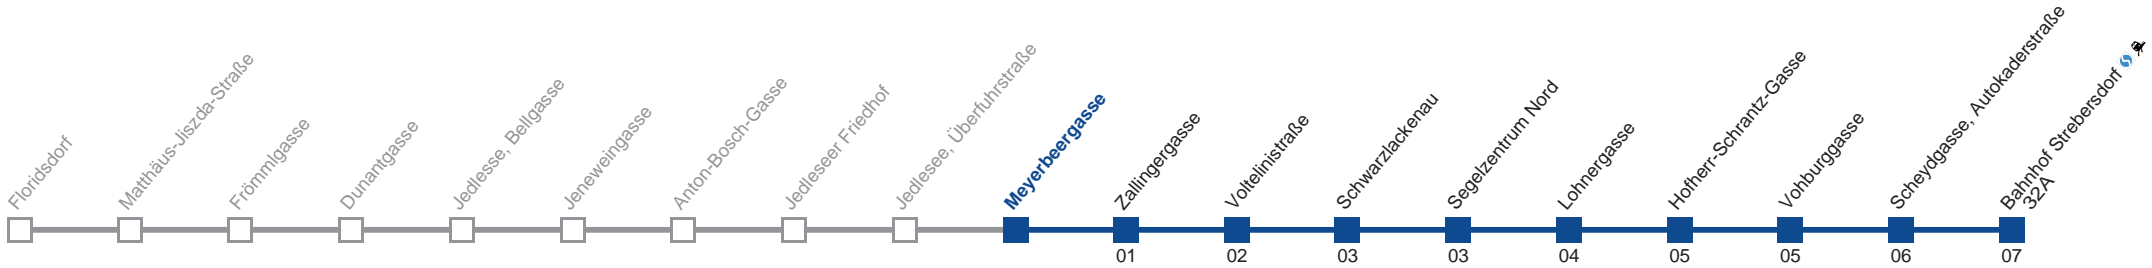

34A Bahnhof Strebersdorf

Montag-Freitag (Schule)

4	53
5	07 17 27 37 47 57
6	07 17 27 37 47 57
7	07 17 27 37 47 57
8	07 17 27 37 47
9	02 17 32 47
10	02 17 32 47
11	02 17 32 47
12	02 17 27 37 47 57
13	07 17 27 37 47 57
14	07 17 27 37 47 57
15	07 17 27 37 47 57
16	07 17 27 37 47 57
17	07 17 27 37 47 57
18	07 17 27 37 47 57
19	07 17 32 47
20	02 17 32 47
21	02 17 32 47
22	02 17 32 47
23	02 17 32 47
0	02 17 38
1	02

Montag-Freitag (Ferien)

4	53
5	07 17 27 37 47 57
6	07 17 27 37 47 57
7	07 17 27 37 47 57
8	07 17 27 37 47
9	02 17 32 50
10	10 30 50
11	10 30 50
12	10 30 50
13	10 30 47
14	02 17 32 47
15	02 17 29 41 53
16	05 17 29 41 53
17	05 17 29 41 53
18	05 17 29 41 53
19	05 17 32 47
20	02 17 32 47
21	02 17 32 47
22	02 17 32 47
23	02 17 32 47
0	02 17 38
1	02

Samstag

4	53
5	17 37 57
6	17 37 57
7	30 50
8	10 30 50
9	10 30 50
10	00 17 32 47
11	02 17 32 47
12	02 17 32 47
13	02 17 32 47
14	02 17 32 47
15	02 17 32 47
16	02 17 32 47
17	02 17 32 47
18	02 17 32 47
19	02 17 32 47
20	02 17 32 50
21	02 17 32 47
22	02 17 32 47
23	02 17 32 47
0	02 17 38
1	02

Sonn- und Feiertag

4	53
5	17 37 57
6	17 37 57
7	17 37 57
8	17 37 57
9	17 30 50
10	10 30 50
11	10 30 50
12	10 30 50
13	10 30 50
14	10 30 50
15	10 30 50
16	10 30 50
17	10 30 50
18	10 30 50
19	10 30 50
20	10 30 50
21	02 17 32 47
22	02 17 32 47
23	02 17 32 47
0	02 17 38
1	02

Am 24.12. Verkehr wie samstags, ab ca. 18.00 Uhr Intervall alle 15 Minuten.

Am 31.12. Verkehr wie samstags ☐ bis Schwarzlackenau

Holen Sie sich die aktuellen Abfahrtszeiten auf Ihr Handy!
m.qando.at/qr/00872