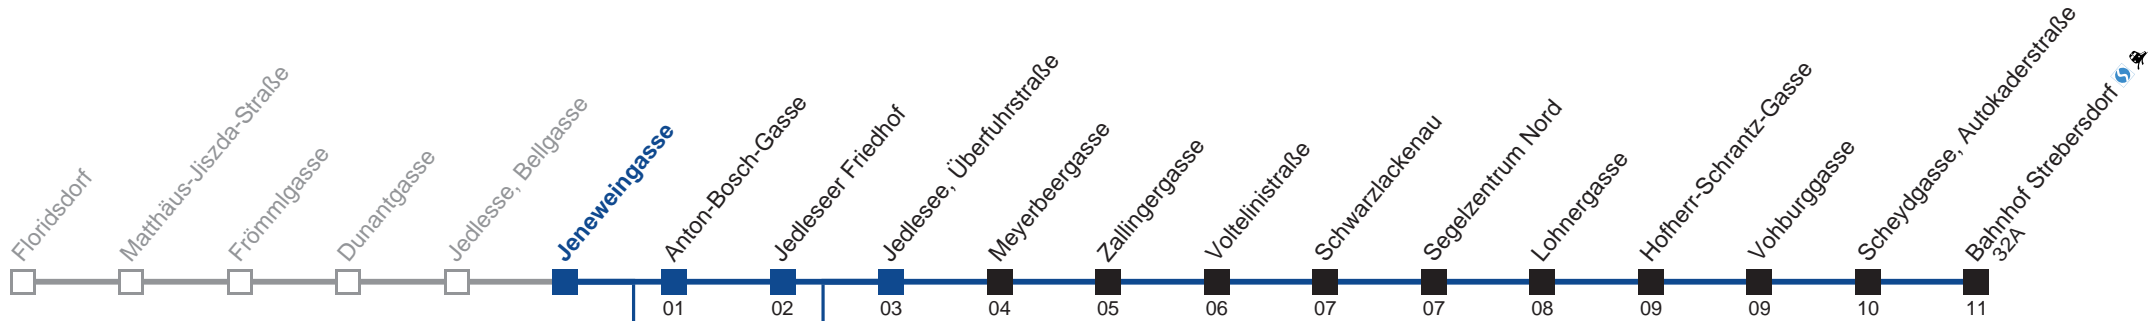

34A Bahnhof Strebersdorf

Montag-Freitag (Schule)

4	49
5	03 13 23 33 43 53
6	03 13 23 28 33 38 43 48 53 58
7	03 08 13 18 23 26 30 33 36 40 43 46 50 53 56
8	00 03 06 10 13 18 23 28 33 38 43 50 58
9	05 13 20 28 35 43 50 58
10	05 13 20 28 35 43 50 58
11	05 13 20 28 35 43 50 58
12	05 13 18 23 28 33 38 43 48 53 58
13	03 08 13 18 23 28 33 38 43 48 53 58
14	03 08 13 18 23 28 33 38 43 48 53 58
15	03 08 13 18 23 28 33 39 43 46 50 53 56
16	00 03 06 10 13 16 20 23 26 30 33 36 40 43 46 50 53 56
17	00 03 06 10 13 16 20 23 26 30 33 36 40 43 46 50 53 56
18	00 03 06 10 13 18 23 28 33 38 43 48 53 58
19	03 08 13 20 28 35 43 50 58
20	05 13 20 28 35 43 50 58
21	05 13 28 43 58
22	13 28 43 58
23	13 28 43 58
0	13 34 58

Montag-Freitag (Ferien)

4	49
5	03 13 23 33 43 53
6	03 13 23 28 33 38 43 48 53 58
7	03 08 13 18 23 28 33 38 43 48 53 58
8	03 08 13 18 23 28 33 38 43 50 58
9	05 13 20 28 36 46 56
10	06 16 26 36 46 56
11	06 16 26 36 46 56
12	06 16 26 36 46 56
13	06 16 26 36 43 50 58
14	05 13 20 28 35 43 50 58
15	05 13 19 25 31 37 43 49 55
16	01 07 13 19 25 31 37 43 49 55
17	01 07 13 19 25 31 37 43 49 55
18	01 07 13 19 25 31 37 43 49 55
19	01 07 13 20 28 35 43 50 58
20	05 13 20 28 35 43 50 58
21	05 13 28 43 58
22	13 28 43 58
23	13 28 43 58
0	13 34 58

Samstag

4	49
5	13 33 53
6	13 33 53
7	16 26 36 46 56
8	06 16 26 36 46 56
9	06 16 26 36 46 56
10	05 13 20 28 35 43 50 58
11	05 13 20 28 35 43 50 58
12	05 13 20 28 35 43 50 58
13	05 13 20 28 35 43 50 58
14	05 13 20 28 35 43 50 58
15	05 13 20 28 35 43 50 58
16	05 13 20 28 35 43 50 58
17	05 13 20 28 35 43 50 58
18	05 13 20 28 35 43 50 58
19	05 13 20 28 35 43 50 58
20	05 13 20 28 36 46 58
21	13 28 43 58
22	13 28 43 58
23	13 28 43 58
0	13 34 58

Sonn- und Feiertag

4	49
5	13 33 53
6	13 33 53
7	13 33 53
8	13 33 53
9	13 26 36 46 56
10	06 16 26 36 46 56
11	06 16 26 36 46 56
12	06 16 26 36 46 56
13	06 16 26 36 46 56
14	06 16 26 36 46 56
15	06 16 26 36 46 56
16	06 16 26 36 46 56
17	06 16 26 36 46 56
18	06 16 26 36 46 56
19	06 16 26 36 46 56
20	06 16 26 36 46 58
21	13 28 43 58
22	13 28 43 58
23	13 28 43 58
0	13 34 58

Am 24.12. Verkehr wie samstags, ab ca. 18.00 Uhr Intervall alle 15 Minuten.

Am 31.12. Verkehr wie samstags

☐ nicht über Anton-Bosch-Gasse
bis Jedlesee, Überfuhrstraße

☐ bis Jedlesee, Überfuhrstraße
☐ bis Schwarzlackenau

Holen Sie sich die aktuellen Abfahrtszeiten auf Ihr Handy!
m.qando.at/qr/00594