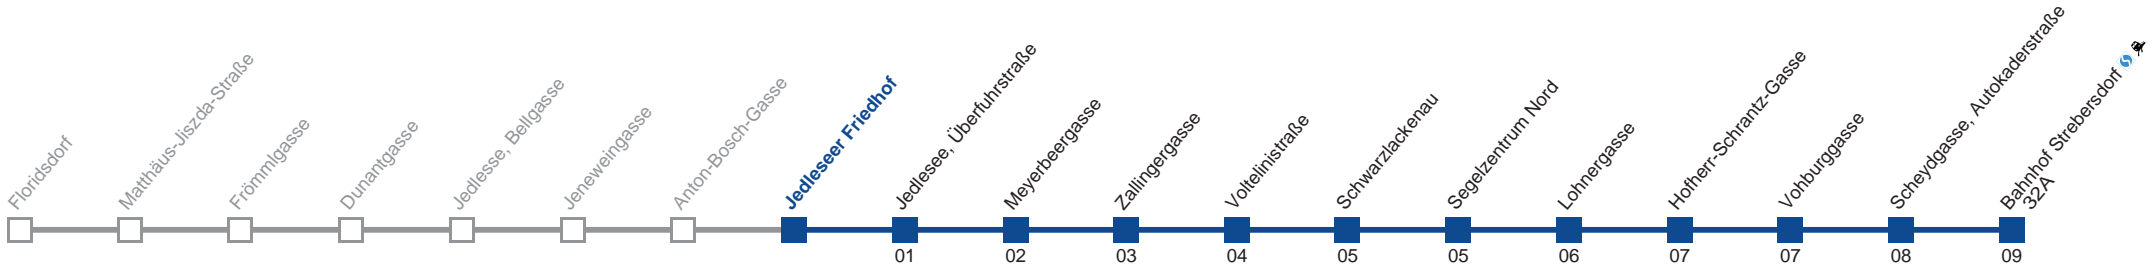

34A Bahnhof Strebersdorf

Montag-Freitag (Schule)

4	51
5	05 15 25 35 45 55
6	05 15 25 35 45 55
7	05 15 25 35 45 55
8	05 15 25 35 45
9	00 15 30 45
10	00 15 30 45
11	00 15 30 45
12	00 15 25 35 45 55
13	05 15 25 35 45 55
14	05 15 25 35 45 55
15	05 15 25 35 45 55
16	05 15 25 35 45 55
17	05 15 25 35 45 52 55
18	02 05 12 15 25 35 45 55
19	05 10 15 30 45
20	00 15 30 45 52
21	00 07 15 30 45
22	00 15 30 45
23	00 15 30 45
0	00 15 36
1	00

Montag-Freitag (Ferien)

4	51
5	05 15 25 35 45 55
6	05 15 25 35 45 55
7	05 15 25 35 45 55
8	05 15 25 35 45
9	00 15 30 48
10	08 28 48
11	08 28 48
12	08 28 48
13	08 28 45
14	00 15 30 45
15	00 15 27 39 51
16	03 15 27 39 51
17	03 15 27 39 51
18	03 15 27 39 51 57
19	03 15 30 45
20	00 15 30 45 52
21	00 07 15 30 45
22	00 15 30 45
23	00 15 30 45
0	00 15 36
1	00

Samstag

4	51
5	15 35 55
6	15 35 55
7	28 48
8	08 28 48
9	08 28 48 58
10	15 30 45
11	00 15 30 45
12	00 15 30 45
13	00 15 30 45
14	00 15 30 45
15	00 15 30 45
16	00 15 30 45
17	00 15 30 45
18	00 15 30 45
19	00 15 30 45
20	00 15 22 30 38 48
21	00 15 30 45
22	00 15 30 45
23	00 15 30 45
0	00 15 36
1	00

Sonn- und Feiertag

4	51
5	15 35 55
6	15 35 55
7	15 35 55
8	15 35 55
9	15 28 48
10	08 28 48
11	08 28 48
12	08 28 48
13	08 28 48
14	08 28 48
15	08 28 48
16	08 28 48
17	08 28 48
18	08 28 48
19	08 28 48
20	08 28 38 48
21	00 15 30 45
22	00 15 30 45
23	00 15 30 45
0	00 15 36
1	00

Am 24.12. Verkehr wie samstags, ab ca. 18.00 Uhr Intervall alle 15 Minuten.

Am 31.12. Verkehr wie samstags ☐ bis Jedlesee, Überfuhrstraße ☐ bis Schwarzlackenau

Holen Sie sich die aktuellen Abfahrtszeiten auf Ihr Handy!
m.qando.at/qr/00797