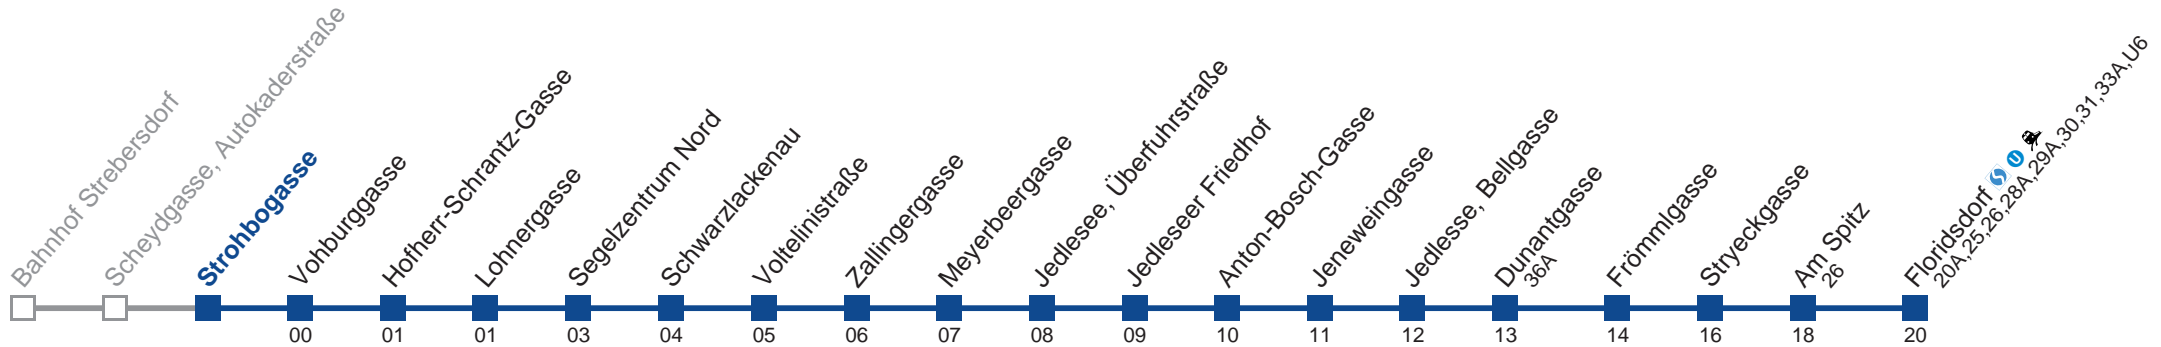

34A Floridsdorf

Montag-Freitag (Schule)

4	32 47
5	00 10 20 30 40 49 59
6	09 19 29 39 49 59
7	09 19 29 39 49 59
8	09 19 29 39 54
9	09 24 39 54
10	09 24 39 54
11	09 24 39 54
12	09 19 29 39 49 59
13	09 19 29 39 49 59
14	09 19 29 39 49 59
15	09 19 29 39 49 59
16	09 19 29 39 49 59
17	09 19 29 39 49 59
18	09 19 29 39 52
19	10 25 40 55
20	10 25 40 55
21	10 25 40 55
22	10

Montag-Freitag (Ferien)

4	32 47
5	00 10 20 30 40 49 59
6	09 19 29 39 49 59
7	09 19 29 39 49 59
8	09 19 29 39 54
9	09 24 42
10	02 22 42
11	02 22 42
12	02 22 42
13	02 22 39 54
14	09 24 39 54
15	08 20 32 44 56
16	08 20 32 44 56
17	08 20 32 44 56
18	08 20 32 43 52
19	10 25 40 55
20	10 25 40 55
21	10 25 40 55
22	10

Samstag

kein Betrieb

Sonn- und Feiertag

kein Betrieb

Am 24.12. Verkehr wie samstags, ab ca. 18.00 Uhr Intervall alle 15 Minuten.
Am 31.12. Verkehr wie samstags

Holen Sie sich die aktuellen Abfahrtszeiten auf Ihr Handy!
m.qando.at/qr/01338