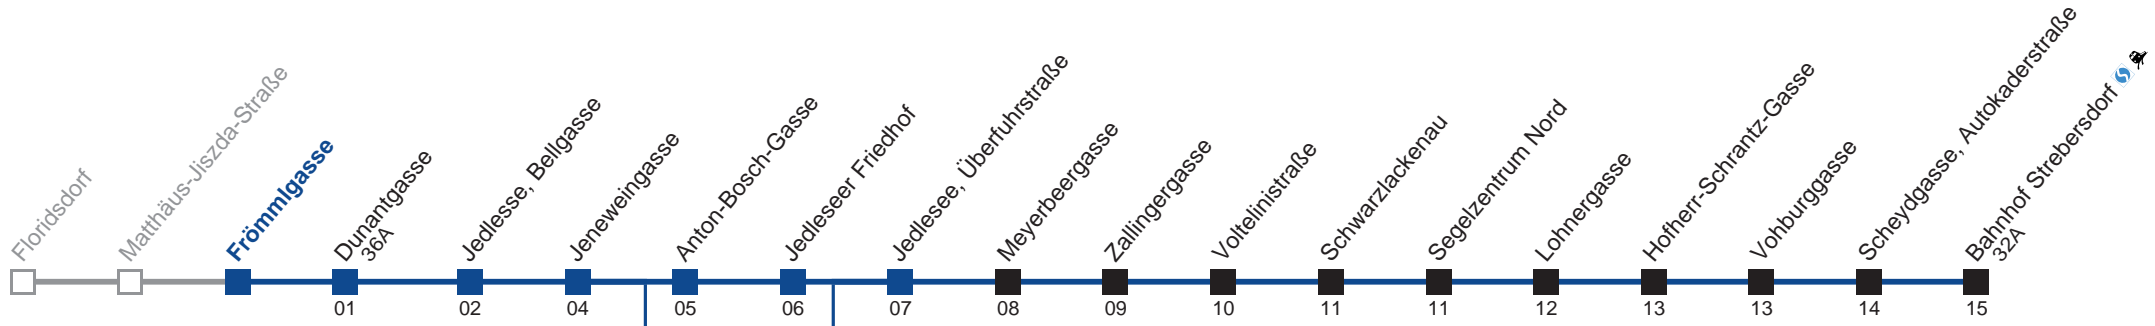

34A Bahnhof Strebersdorf

Montag-Freitag (Schule)

4	45	59																
5	09	19	29	39	49	59												
6	09	19	24	29	34	39	44	49	54	59								
7	04	09	14	19	22	26	29	32	36	39	42	46	49	52	56	59		
8	02	06	09	14	19	24	29	34	39	46	54							
9	01	09	16	24	31	39	46	54										
10	01	09	16	24	31	39	46	54										
11	01	09	16	24	31	39	46	54										
12	01	09	14	19	24	29	34	39	44	49	54	59						
13	04	09	14	19	24	29	34	39	44	49	54	59						
14	04	09	14	19	24	29	34	39	44	49	54	59						
15	04	09	14	19	24	29	35	39	42	46	49	52	56	59				
16	02	06	09	12	16	19	22	26	29	32	36	39	42	46	49	52	56	59
17	02	06	09	12	16	19	22	26	29	32	36	39	42	46	49	52	56	59
18	02	06	09	14	19	24	29	34	39	44	49	54	59					
19	04	09	16	24	31	39	46	54										
20	01	09	16	24	31	39	46	54										
21	01	09	24	39	54													
22	09	24	39	54														
23	09	24	39	54														
0	09	30	54															

Montag-Freitag (Ferien)

4	45	59										
5	09	19	29	39	49	59						
6	09	19	24	29	34	39	44	49	54	59		
7	04	09	14	19	24	29	34	39	44	49	54	59
8	04	09	14	19	24	29	34	39	46	54		
9	01	09	16	24	32	42	52					
10	02	12	22	32	42	52						
11	02	12	22	32	42	52						
12	02	12	22	32	42	52						
13	02	12	22	32	39	46	54					
14	01	09	16	24	31	39	46	54				
15	01	09	15	21	27	33	39	45	51	57		
16	03	09	15	21	27	33	39	45	51	57		
17	03	09	15	21	27	33	39	45	51	57		
18	03	09	15	21	27	33	39	45	51	57		
19	03	09	16	24	31	39	46	54				
20	01	09	16	24	31	39	46	54				
21	01	09	24	39	54							
22	09	24	39	54								
23	09	24	39	54								
0	09	30	54									

Samstag

4	45							
5	09	29	49					
6	09	29	49					
7	12	22	32	42	52			
8	02	12	22	32	42	52		
9	02	12	22	32	42	52		
10	01	09	16	24	31	39	46	54
11	01	09	16	24	31	39	46	54
12	01	09	16	24	31	39	46	54
13	01	09	16	24	31	39	46	54
14	01	09	16	24	31	39	46	54
15	01	09	16	24	31	39	46	54
16	01	09	16	24	31	39	46	54
17	01	09	16	24	31	39	46	54
18	01	09	16	24	31	39	46	54
19	01	09	16	24	31	39	46	54
20	01	09	16	24	32	42	54	
21	09	24	39	54				
22	09	24	39	54				
23	09	24	39	54				
0	09	30	54					

Sonn- und Feiertag

4	45					
5	09	29	49			
6	09	29	49			
7	09	29	49			
8	09	29	49			
9	09	22	32	42	52	
10	02	12	22	32	42	52
11	02	12	22	32	42	52
12	02	12	22	32	42	52
13	02	12	22	32	42	52
14	02	12	22	32	42	52
15	02	12	22	32	42	52
16	02	12	22	32	42	52
17	02	12	22	32	42	52
18	02	12	22	32	42	52
19	02	12	22	32	42	52
20	02	12	22	32	42	54
21	09	24	39	54		
22	09	24	39	54		
23	09	24	39	54		
0	09	30	54			

Am 24.12. Verkehr wie samstags, ab ca. 18.00 Uhr Intervall alle 15 Minuten.

Am 31.12. Verkehr wie samstags

☐ nicht über Anton-Bosch-Gasse
bis Jedlesee, Überfuhrstraße

☐ bis Jedlesee, Überfuhrstraße
☐ bis Schwarzlackenau

Holen Sie sich die aktuellen Abfahrtszeiten auf Ihr Handy!
m.qando.at/qr/00366