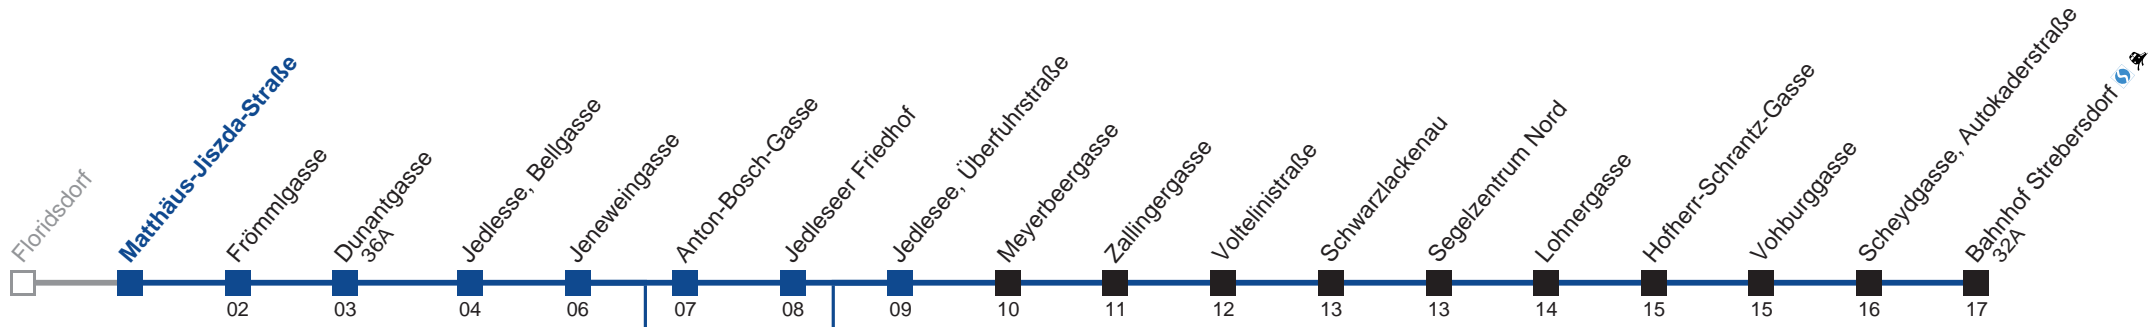

34A Bahnhof Strebersdorf

Montag-Freitag (Schule)

4	43	57
5	07	17 27 37 47 57
6	07	17 22 27 32 37 42 47 52 57
7	02	07 12 17 20 24 27 30 34 37 40 44 47 50 54 57
8	00	04 07 12 17 22 27 32 37 44 52 59
9	07	14 22 29 37 44 52 59
10	07	14 22 29 37 44 52 59
11	07	14 22 29 37 44 52 59
12	07	12 17 22 27 32 37 42 47 52 57
13	02	07 12 17 22 27 32 37 42 47 52 57
14	02	07 12 17 22 27 32 37 42 47 52 57
15	02	07 12 17 22 27 33 37 40 44 47 50 54 57
16	00	04 07 10 14 17 20 24 27 30 34 37 40 44 47 50 54 57
17	00	04 07 10 14 17 20 24 27 30 34 37 40 44 47 50 54 57
18	00	04 07 12 17 22 27 32 37 42 47 52 57
19	02	07 14 22 29 37 44 52 59
20	07	14 22 29 37 44 52 59
21	07	22 37 52
22	07	22 37 52
23	07	22 37 52
0	07	28 52

Montag-Freitag (Ferien)

4	43	57
5	07	17 27 37 47 57
6	07	17 22 27 32 37 42 47 52 57
7	02	07 12 17 22 27 32 37 42 47 52 57
8	02	07 12 17 22 27 32 37 44 52 59
9	07	14 22 30 40 50
10	00	10 20 30 40 50
11	00	10 20 30 40 50
12	00	10 20 30 40 50
13	00	10 20 30 37 44 52 59
14	07	14 22 29 37 44 52 59
15	07	13 19 25 31 37 43 49 55
16	01	07 13 19 25 31 37 43 49 55
17	01	07 13 19 25 31 37 43 49 55
18	01	07 13 19 25 31 37 43 49 55
19	01	07 14 22 29 37 44 52 59
20	07	14 22 29 37 44 52 59
21	07	22 37 52
22	07	22 37 52
23	07	22 37 52
0	07	28 52

Samstag

4	43
5	07 27 47
6	07 27 47
7	10 20 30 40 50
8	00 10 20 30 40 50
9	00 10 20 30 40 50 59
10	07 14 22 29 37 44 52 59
11	07 14 22 29 37 44 52 59
12	07 14 22 29 37 44 52 59
13	07 14 22 29 37 44 52 59
14	07 14 22 29 37 44 52 59
15	07 14 22 29 37 44 52 59
16	07 14 22 29 37 44 52 59
17	07 14 22 29 37 44 52 59
18	07 14 22 29 37 44 52 59
19	07 14 22 29 37 44 52 59
20	07 14 22 30 40 52
21	07 22 37 52
22	07 22 37 52
23	07 22 37 52
0	07 28 52

Sonn- und Feiertag

4	43
5	07 27 47
6	07 27 47
7	07 27 47
8	07 27 47
9	07 20 30 40 50
10	00 10 20 30 40 50
11	00 10 20 30 40 50
12	00 10 20 30 40 50
13	00 10 20 30 40 50
14	00 10 20 30 40 50
15	00 10 20 30 40 50
16	00 10 20 30 40 50
17	00 10 20 30 40 50
18	00 10 20 30 40 50
19	00 10 20 30 40 50
20	00 10 20 30 40 52
21	07 22 37 52
22	07 22 37 52
23	07 22 37 52
0	07 28 52

Am 24.12. Verkehr wie samstags, ab ca. 18.00 Uhr Intervall alle 15 Minuten.

Am 31.12. Verkehr wie samstags

☐ nicht über Anton-Bosch-Gasse
bis Jedlesee, Überfuhrstraße

☐ bis Jedlesee, Überfuhrstraße
☐ bis Schwarzlackenau

Holen Sie sich die aktuellen Abfahrtszeiten auf Ihr Handy!
m.qando.at/qr/00848