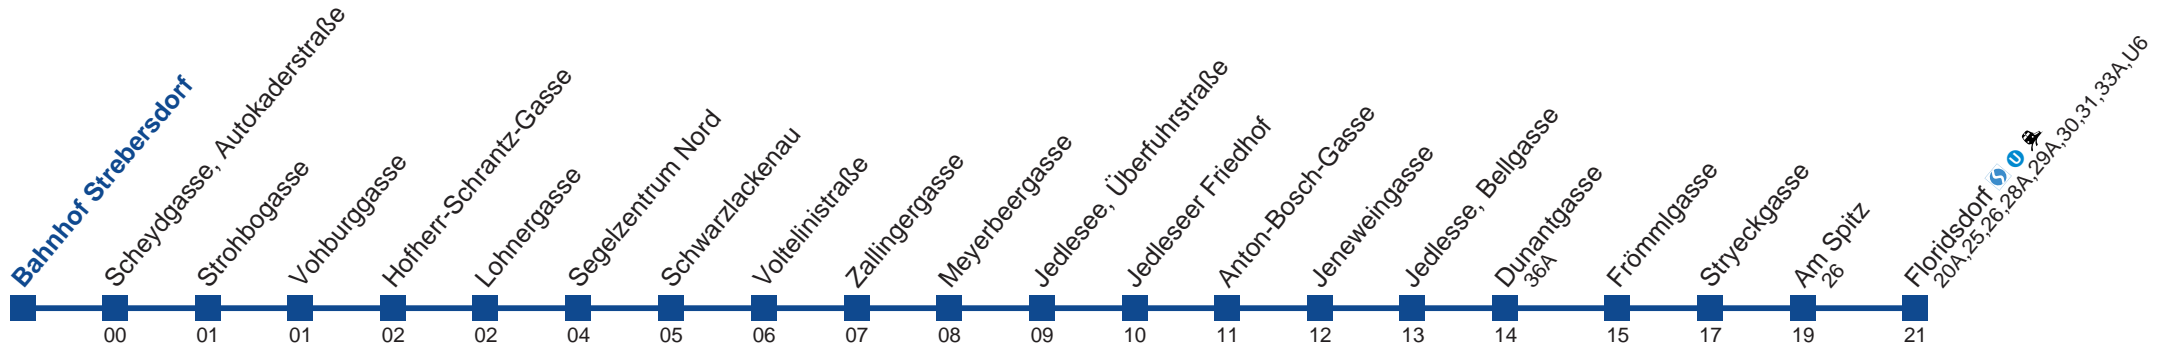

34A Floridsdorf

Montag-Freitag (Schule)

4	31 46 59
5	09 19 29 39 48 58
6	07 17 27 37 47 57
7	07 17 27 37 47 57
8	07 17 27 37 52
9	07 22 37 52
10	07 22 37 52
11	07 22 37 52
12	07 17 27 37 47 57
13	07 17 27 37 47 57
14	07 17 27 37 47 57
15	07 17 27 37 47 57
16	07 17 27 37 47 57
17	07 17 27 37 47 57
18	07 17 27 37 50
19	09 24 39 54
20	09 24 39 54
21	09 24 39 54
22	09

Montag-Freitag (Ferien)

4	31 46 59
5	09 19 29 39 48 58
6	07 17 27 37 47 57
7	07 17 27 37 47 57
8	07 17 27 37 52
9	07 22 40
10	00 20 40
11	00 20 40
12	00 20 40
13	00 20 37 52
14	07 22 37 52
15	06 18 30 42 54
16	06 18 30 42 54
17	06 18 30 42 54
18	06 18 30 41 50
19	09 24 39 54
20	09 24 39 54
21	09 24 39 54
22	09

Samstag

kein Betrieb

Sonn- und Feiertag

kein Betrieb

Am 24.12. Verkehr wie samstags, ab ca. 18.00 Uhr Intervall alle 15 Minuten.
Am 31.12. Verkehr wie samstags

Holen Sie sich die
aktuellen Abfahrtszeiten
auf Ihr Handy!

m.qando.at/qr/01333