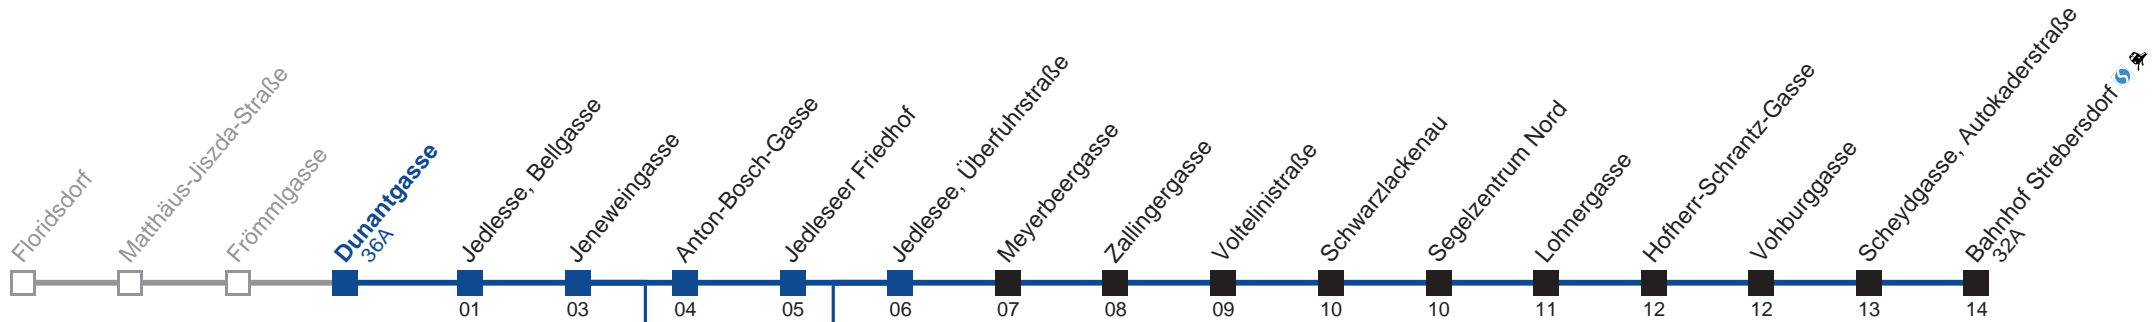

34A Bahnhof Strebersdorf

Montag-Freitag (Schule)

4	46
5	00 10 20 30 40 50
6	00 10 20 25 30 35 40 45 50 55
7	00 05 10 15 20 23 27 30 33 37 40 43 47 50 53 57
8	00 03 07 10 15 20 25 30 35 40 47 55
9	02 10 17 25 32 40 47 55
10	02 10 17 25 32 40 47 55
11	02 10 17 25 32 40 47 55
12	02 10 15 20 25 30 35 40 45 50 55
13	00 05 10 15 20 25 30 35 40 45 50 55
14	00 05 10 15 20 25 30 35 40 45 50 55
15	00 05 10 15 20 25 30 36 40 43 47 50 53 57
16	00 03 07 10 13 17 20 23 27 30 33 37 40 43 47 50 53 57
17	00 03 07 10 13 17 20 23 27 30 33 37 40 43 47 50 53 57
18	00 03 07 10 15 20 25 30 35 40 45 50 55
19	00 05 10 17 25 32 40 47 55
20	02 10 17 25 32 40 47 55
21	02 10 25 40 55
22	10 25 40 55
23	10 25 40 55
0	10 31 55

Montag-Freitag (Ferien)

4	46
5	00 10 20 30 40 50
6	00 10 20 25 30 35 40 45 50 55
7	00 05 10 15 20 25 30 35 40 45 50 55
8	00 05 10 15 20 25 30 35 40 47 55
9	02 10 17 25 33 43 53
10	03 13 23 33 43 53
11	03 13 23 33 43 53
12	03 13 23 33 43 53
13	03 13 23 33 40 47 55
14	02 10 17 25 32 40 47 55
15	02 10 16 22 28 34 40 46 52 58
16	04 10 16 22 28 34 40 46 52 58
17	04 10 16 22 28 34 40 46 52 58
18	04 10 16 22 28 34 40 46 52 58
19	04 10 17 25 32 40 47 55
20	02 10 17 25 32 40 47 55
21	02 10 25 40 55
22	10 25 40 55
23	10 25 40 55
0	10 31 55

Samstag

4	46
5	10 30 50
6	10 30 50
7	13 23 33 43 53
8	03 13 23 33 43 53
9	03 13 23 33 43 53
10	02 10 17 25 32 40 47 55
11	02 10 17 25 32 40 47 55
12	02 10 17 25 32 40 47 55
13	02 10 17 25 32 40 47 55
14	02 10 17 25 32 40 47 55
15	02 10 17 25 32 40 47 55
16	02 10 17 25 32 40 47 55
17	02 10 17 25 32 40 47 55
18	02 10 17 25 32 40 47 55
19	02 10 17 25 32 40 47 55
20	02 10 17 25 33 43 55
21	10 25 40 55
22	10 25 40 55
23	10 25 40 55
0	10 31 55

Sonn- und Feiertag

4	46
5	10 30 50
6	10 30 50
7	10 30 50
8	10 30 50
9	10 23 33 43 53
10	03 13 23 33 43 53
11	03 13 23 33 43 53
12	03 13 23 33 43 53
13	03 13 23 33 43 53
14	03 13 23 33 43 53
15	03 13 23 33 43 53
16	03 13 23 33 43 53
17	03 13 23 33 43 53
18	03 13 23 33 43 53
19	03 13 23 33 43 53
20	03 13 23 33 43 55
21	10 25 40 55
22	10 25 40 55
23	10 25 40 55
0	10 31 55

Am 24.12. Verkehr wie samstags, ab ca. 18.00 Uhr Intervall alle 15 Minuten.

Am 31.12. Verkehr wie samstags
  nicht über Anton-Bosch-Gasse
  bis Jedlesee, Überfuhrstraße
  bis Jedlesee, Überfuhrstraße
  bis Schwarzlackenau

Holen Sie sich die
aktuellen Abfahrtszeiten
auf Ihr Handy!

m.qando.at/qr/00250