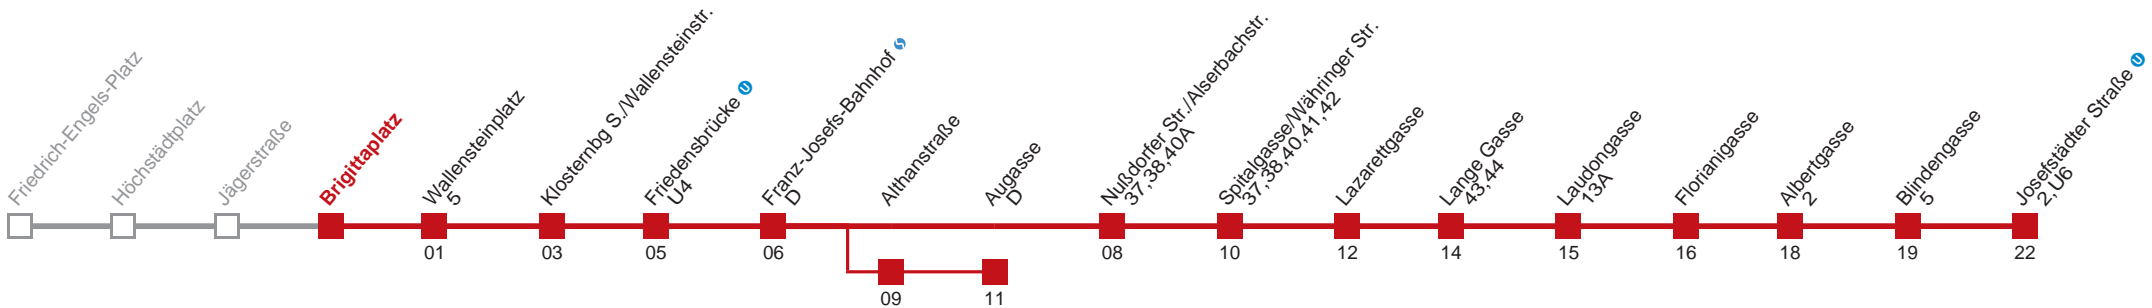

33 Josefstädter Straße U

Montag-Freitag (Schule)

5	30	40	50	54				
6	00	09	19	26	34	41	49	56
7	03	11	18	26	33	41	48	56
8	03	11	18	26	33	41	48	56
9	03	11	18	26	33	41	48	56
10	03	11	18	26	33	41	48	56
11	03	11	18	26	33	41	48	56
12	03	11	18	26	33	41	48	56
13	03	11	18	26	33	41	48	56
14	03	11	18	26	33	41	48	56
15	03	11	18	26	33	41	48	56
16	03	11	18	26	33	41	48	56
17	03	11	18	26	33	41	48	56
18	03	11	18	26	33	41	48	56
19	03	11	21	31	41	51		
20	02	12	22	32	42	52		
21	02	12	22	32	42	52		
22	05	20	35	50				
23	05							

Montag-Freitag (Ferien)

5	30	40	50				
6	00	10	20	30	40	50	59
7	09	19	29	39	49	59	
8	09	19	29	39	49	59	
9	09	19	29	39	49	59	
10	09	19	29	39	49	59	
11	09	19	29	39	49	59	
12	09	19	29	39	49	59	
13	09	19	29	39	49	59	
14	09	19	29	39	49	59	
15	09	19	29	39	49	59	
16	09	19	29	39	49	59	
17	09	19	29	39	49	59	
18	09	19	29	39	49	59	
19	11	21	31	41	51		
20	02	12	22	32	42	52	
21	02	12	22	32	42	52	
22	05	20	35	50			
23	05						

Samstag

5	30	50				
6	05	20	35	50		
7	02	12	22	32	42	52
8	02	12	22	32	42	52
9	02	12	22	32	42	52
10	02	12	22	32	42	52
11	02	12	22	32	42	52
12	02	12	22	32	42	52
13	02	12	22	32	42	52
14	02	12	22	32	42	52
15	02	12	22	32	42	52
16	02	12	22	32	42	52
17	02	12	22	32	42	52
18	02	12	22	32	42	52
19	02	12	22	32	42	52
20	02	12	22	35	50	
21	05	20	35	50		
22	05	20	35	50		
23	05					

Sonn- und Feiertag

5	30	50				
6	05	20	35	50		
7	05	20	35	50		
8	05	20	35	43	50	
9	02	12	22	32	42	52
10	02	12	22	32	42	52
11	02	12	22	32	42	52
12	02	12	22	32	42	52
13	02	12	22	32	42	52
14	02	12	22	32	42	52
15	02	12	22	32	42	52
16	02	12	22	32	42	52
17	02	12	22	32	42	52
18	02	12	22	32	42	52
19	02	12	22	32	42	52
20	02	12	22	35	50	
21	05	20	35	50		
22	05	20	35	50		
23	05					

Am 24.12. Verkehr wie samstags, ab 18.00 Uhr Intervall alle 15 Minuten.
Am 31.12. Verkehr wie samstags ☐ über Althanstraße
bis Augasse

Holen Sie sich die
aktuellen Abfahrtszeiten
auf Ihr Handy!

m.qando.at/qr/00170