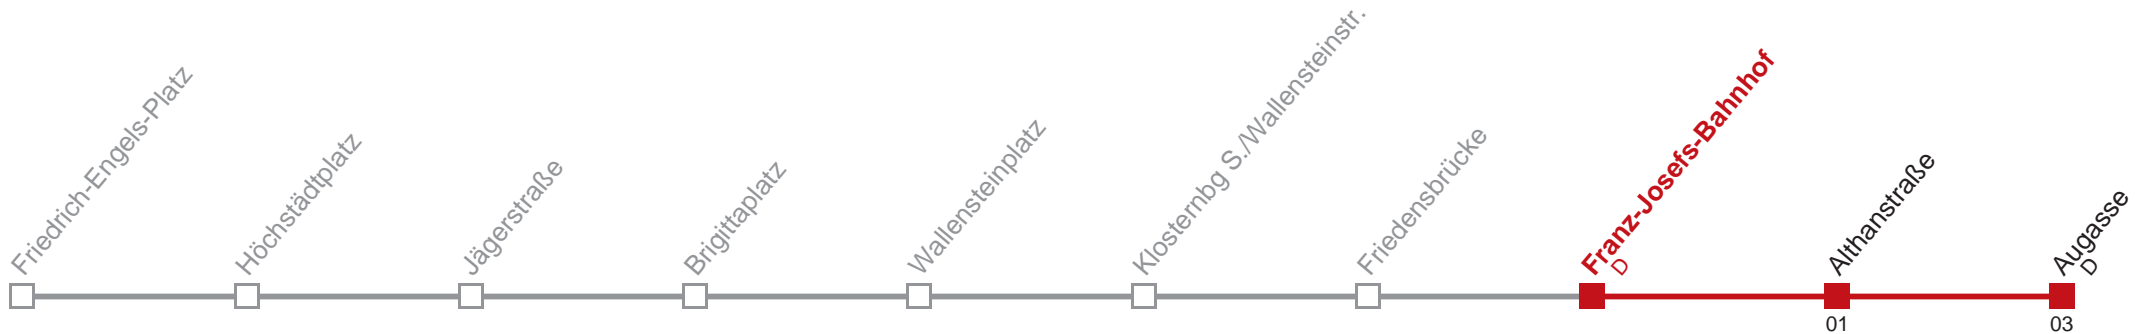

33 Augasse

Montag-Freitag (Schule)	Montag-Freitag (Ferien)	Samstag	Sonn- und Feiertag
5	5	5 37 57	5 37 57
6	6	6 12 27 42 57	6 12 27 42 57
7	7	7 09 19 29 39 49 59	7 12 27 42 57
8	8	8 09 19 29 39 49 59	8 12 27 42 50 57
9	9	9 09 19 29 39 49 59	9 09 19 29 39 49 59
10	10	10 09 19 29 39 49 59	10 09 19 29 39 49 59
11	11	11 09 19 29 39 49 59	11 09 19 29 39 49 59
12	12	12 09 19 29 39 49 59	12 09 19 29 39 49 59
13	13	13 09 19 29 39 49 59	13 09 19 29 39 49 59
14	14	14 09 19 29 39 49 59	14 09 19 29 39 49 59
15	15	15 09 19 29 39 49 59	15 09 19 29 39 49 59
16	16	16 09 19 29 39 49 59	16 09 19 29 39 49 59
17	17	17 09 19 29 39 49 59	17 09 19 29 39 49 59
18	18	18 09 19 29 39 49 59	18 09 19 29 39 49 59
19 19 29 39 49 59	19 19 29 39 49 59	19 09 19 29 39 49 59	19 09 19 29 39 49 59
20 09 19 29 39 49 59	20 09 19 29 39 49 59	20 09 19 29 42 57	20 09 19 29 42 57
21 09 19 29 39 49 59	21 09 19 29 39 49 59	21 12 27 42 57	21 12 27 42 57
22 12 27 42 57	22 12 27 42 57	22 12 27 42 57	22 12 27 42 57
23 12	23 12	23 12	23 12

Am 24.12. Verkehr wie samstags, ab 18.00 Uhr Intervall alle 15 Minuten.

Am 31.12. Verkehr wie samstags

Holen Sie sich die aktuellen Abfahrtszeiten auf Ihr Handy!
m.qando.at/qr/00345