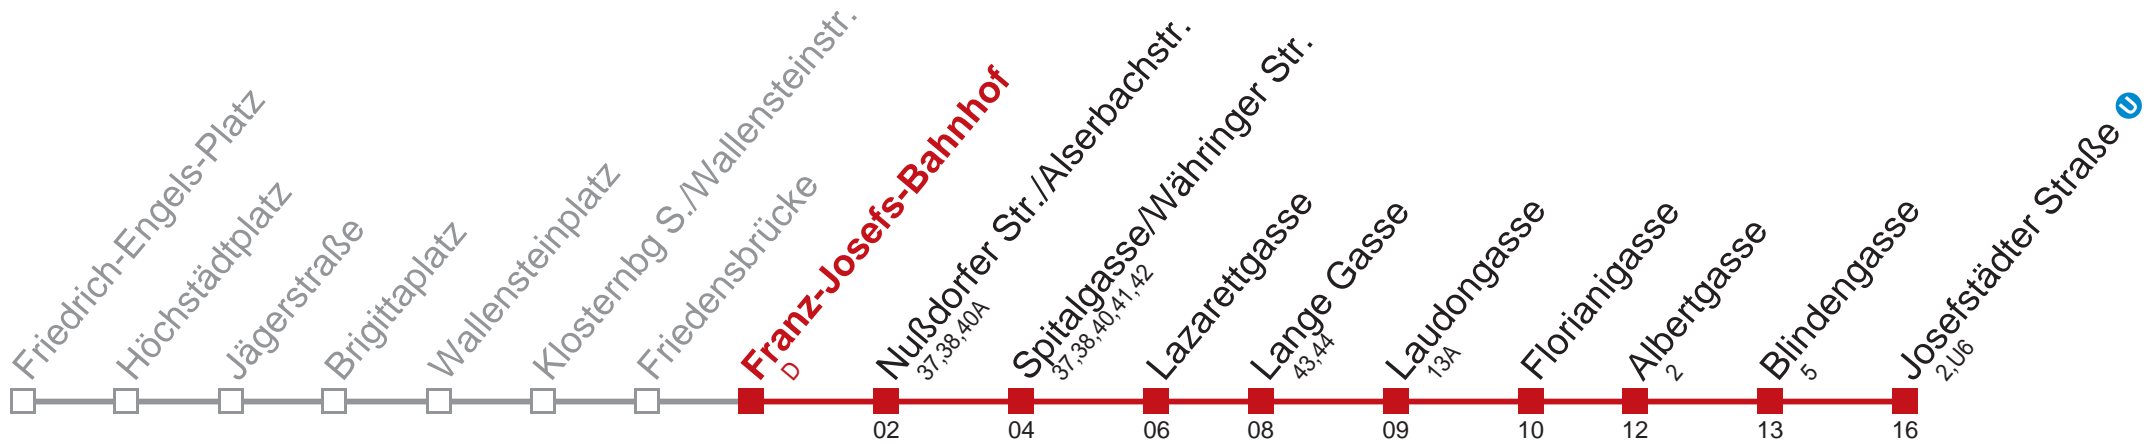

33 Josefstädter Straße

Montag-Freitag (Schule)

5	36 46 56
6	01 06 16 25 33 40 48 55
7	03 11 18 26 33 41 48 56
8	03 11 18 26 33 41 48 56
9	03 11 18 26 33 41 48 56
10	03 11 18 26 33 41 48 56
11	03 11 18 26 33 41 48 56
12	03 11 18 26 33 41 48 56
13	03 11 18 26 33 41 48 56
14	03 11 18 26 33 41 48 56
15	03 11 18 26 33 41 48 56
16	03 11 18 26 33 41 48 56
17	03 11 18 26 33 41 48 56
18	03 11 18 26 33 41 48 56
19	03 11

Montag-Freitag (Ferien)

5	36 46 56
6	06 16 26 36 46 56
7	07 17 27 37 47 57
8	07 17 27 37 47 57
9	07 17 27 37 47 57
10	07 17 27 37 47 57
11	07 17 27 37 47 57
12	07 17 27 37 47 57
13	07 17 27 37 47 57
14	07 17 27 37 47 57
15	07 17 27 37 47 57
16	07 17 27 37 47 57
17	07 17 27 37 47 57
18	07 17 27 37 47 57
19	07

Samstag

kein Betrieb

Sonn- und Feiertag

kein Betrieb

Am 24.12. Verkehr wie samstags, ab 18.00 Uhr Intervall alle 15 Minuten.
Am 31.12. Verkehr wie samstags

Holen Sie sich die aktuellen Abfahrtszeiten auf Ihr Handy!
m.qando.at/qr/00345