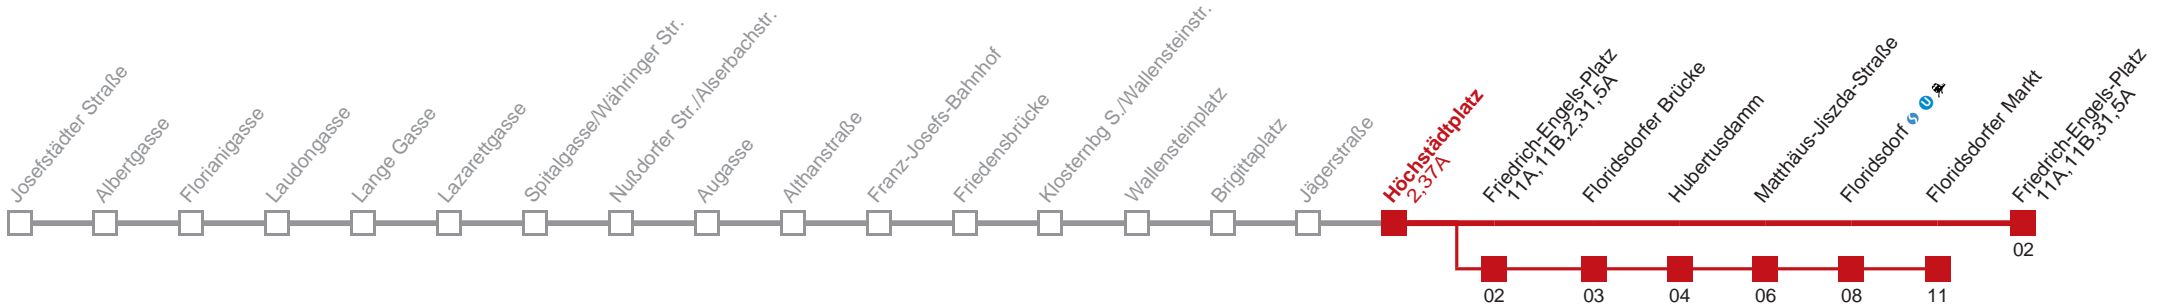

33 Friedrich-Engels-Platz

Montag-Freitag (Schule)

5	19 28 38 48 58
6	07 15 23 30 38 45 53
7	00 08 16 23 31 38 46 53
8	01 08 16 23 31 38 46 53
9	01 08 15 23 30 38 45 53
10	00 08 15 23 30 38 45 53
11	00 08 15 23 30 38 45 53
12	00 08 15 23 30 38 45 53
13	00 08 15 23 30 38 45 53
14	00 08 15 23 30 38 45 53
15	00 08 16 23 31 38 46 53
16	01 08 16 23 31 38 46 53
17	01 08 16 23 31 38 46 53
18	01 08 16 23 31 38 46 53
19	01 08 15 23 32 37 42 52
20	00 10 20 30 40 50
21	00 10 20 30 40 50
22	00 10 23 38 53
23	08

Montag-Freitag (Ferien)

5	19 28 38 48
6	07 23 32 42 52
7	02 12 22 32 42 52
8	02 12 22 32 42 52
9	02 12 22 32 42 52
10	02 12 22 32 42 52
11	02 12 22 32 42 52
12	02 12 22 32 42 52
13	02 12 22 32 42 52
14	02 12 22 32 42 52
15	02 12 22 32 42 52
16	02 12 22 32 42 52
17	02 12 22 32 42 52
18	02 12 22 32 42 52
19	02 12 22 32 42 52
20	00 10 20 30 40 50
21	00 10 20 30 40 50
22	00 10 23 38 53
23	

Samstag

5	19 53
6	00 23 38 50 53
7	08 20 30 40 50
8	00 10 20 30 40 50
9	00 10 20 30 40 50
10	00 10 20 30 40 50
11	00 10 20 30 40 50
12	00 10 20 30 40 50
13	00 10 20 30 40 50
14	00 10 20 30 40 50
15	00 10 20 30 40 50
16	00 10 20 30 40 50
17	00 10 20 30 40 50
18	00 10 20 30 40 50
19	00 10 20 30 40 50
20	00 10 20 40 53
21	08 23 38 53
22	08 23 38 53
23	38

Sonn- und Feiertag

5	19 53
6	00 23 38 53
7	08 23 38 53
8	08 23 38 50
9	00 10 20 30 40 50
10	00 10 20 30 40 50
11	00 10 20 30 40 50
12	00 10 20 30 40 50
13	00 10 20 30 40 50
14	00 10 20 30 40 50
15	00 10 20 30 40 50
16	00 10 20 30 40 50
17	00 10 20 30 40 50
18	00 10 20 30 40 50
19	00 10 20 30 40 50
20	00 10 20 30 53
21	08 23 38 53
22	08 23 38 53
23	38

Am 24.12. Verkehr wie samstags, ab 18.00 Uhr Intervall alle 15 Minuten.
Am 31.12. Verkehr wie samstags ☐ über Friedrich-Engels-Platz
bis Floridsdorfer Markt

Holen Sie sich die
aktuellen Abfahrtszeiten
auf Ihr Handy!

m.qando.at/qr/00569