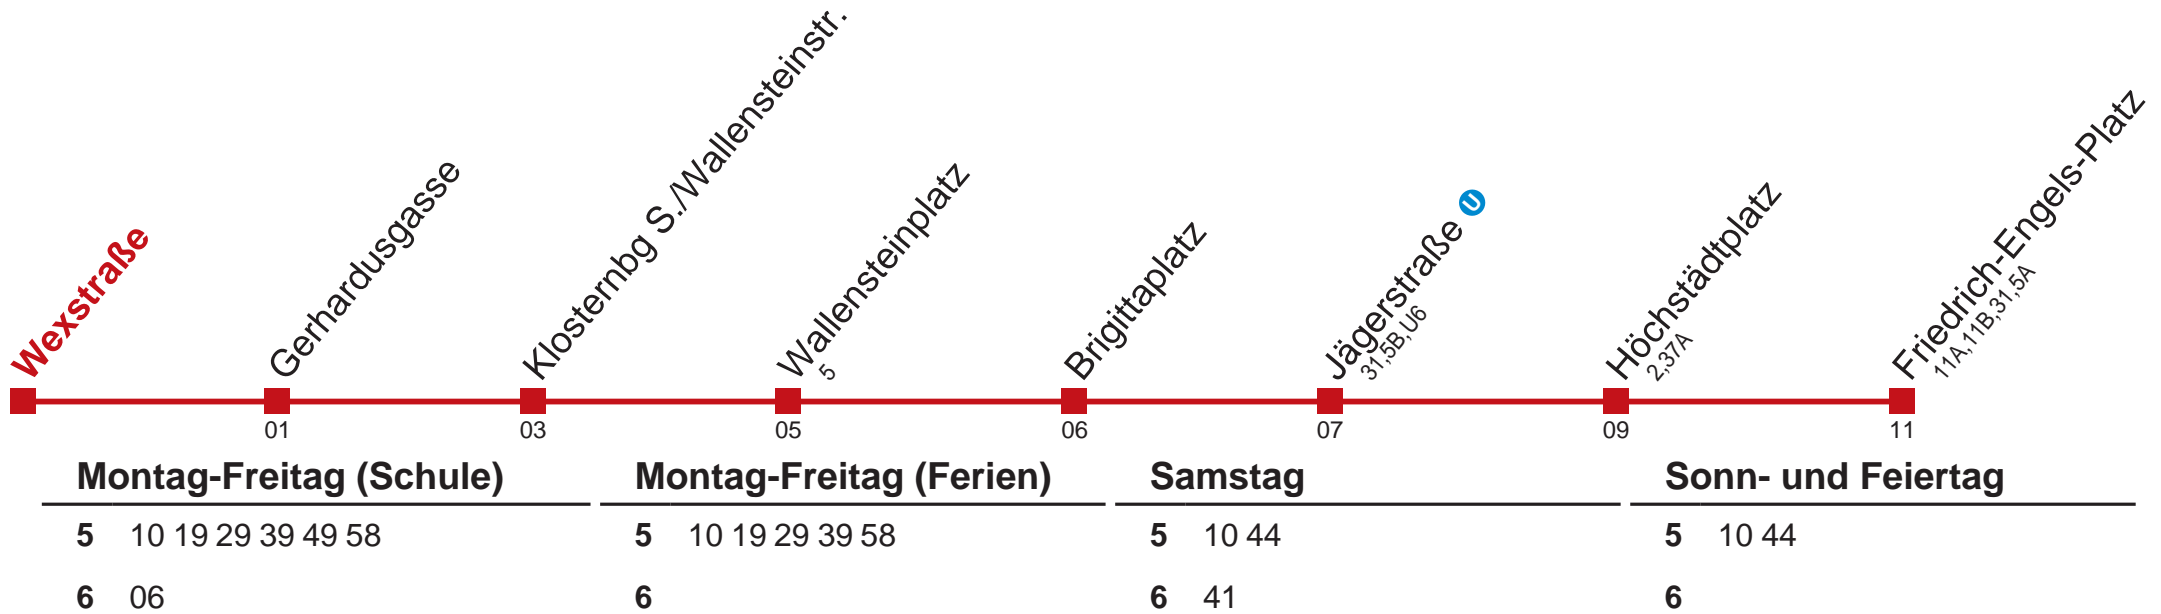

33 Friedrich-Engels-Platz

Am 24.12. Verkehr wie samstags, ab 18.00 Uhr Intervall alle 15 Minuten.
Am 31.12. Verkehr wie samstags

Holen Sie sich die aktuellen Abfahrtszeiten auf Ihr Handy!
m.qando.at/qr/01470