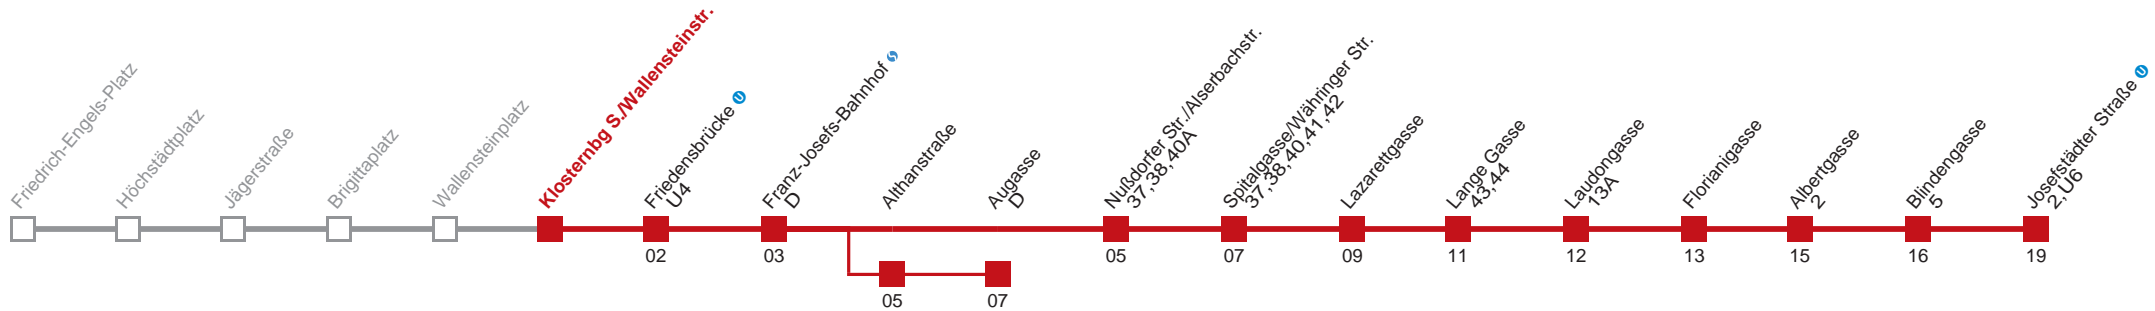

33 Josefstädter Straße U

Montag-Freitag (Schule)

5	33	43	53	58				
6	03	13	22	30	37	45	52	59
7	07	14	22	29	37	44	52	59
8	07	14	22	29	37	44	52	59
9	07	14	22	29	37	44	52	59
10	07	14	22	29	37	44	52	59
11	07	14	22	29	37	44	52	59
12	07	14	22	29	37	44	52	59
13	07	14	22	29	37	44	52	59
14	07	14	22	29	37	44	52	59
15	07	14	22	29	37	44	52	59
16	07	14	22	29	37	44	52	59
17	07	14	22	29	37	44	52	59
18	07	14	22	29	37	44	52	59
19	07	15	25	35	45	55		
20	05	15	25	35	45	55		
21	05	15	25	35	45	55		
22	08	23	38	53				
23	08							

Montag-Freitag (Ferien)

5	33	43	53			
6	03	13	23	33	43	53
7	03	13	23	33	43	53
8	03	13	23	33	43	53
9	03	13	23	33	43	53
10	03	13	23	33	43	53
11	03	13	23	33	43	53
12	03	13	23	33	43	53
13	03	13	23	33	43	53
14	03	13	23	33	43	53
15	03	13	23	33	43	53
16	03	13	23	33	43	53
17	03	13	23	33	43	53
18	03	13	23	33	43	53
19	03	15	25	35	45	55
20	05	15	25	35	45	55
21	05	15	25	35	45	55
22	08	23	38	53		
23	08					

Samstag

5	33	53				
6	08	23	38	53		
7	05	15	25	35	45	55
8	05	15	25	35	45	55
9	05	15	25	35	45	55
10	05	15	25	35	45	55
11	05	15	25	35	45	55
12	05	15	25	35	45	55
13	05	15	25	35	45	55
14	05	15	25	35	45	55
15	05	15	25	35	45	55
16	05	15	25	35	45	55
17	05	15	25	35	45	55
18	05	15	25	35	45	55
19	05	15	25	35	45	55
20	05	15	25	38	53	
21	08	23	38	53		
22	08	23	38	53		
23	08					

Sonn- und Feiertag

5	33	53				
6	08	23	38	53		
7	08	23	38	53		
8	08	23	38	46	53	
9	05	15	25	35	45	55
10	05	15	25	35	45	55
11	05	15	25	35	45	55
12	05	15	25	35	45	55
13	05	15	25	35	45	55
14	05	15	25	35	45	55
15	05	15	25	35	45	55
16	05	15	25	35	45	55
17	05	15	25	35	45	55
18	05	15	25	35	45	55
19	05	15	25	35	45	55
20	05	15	25	38	53	
21	08	23	38	53		
22	08	23	38	53		
23	08					

Am 24.12. Verkehr wie samstags, ab 18.00 Uhr Intervall alle 15 Minuten.

Am 31.12. Verkehr wie samstags ☐ über Althanstraße bis Augasse

Holen Sie sich die aktuellen Abfahrtszeiten auf Ihr Handy!

m.qando.at/qr/01444