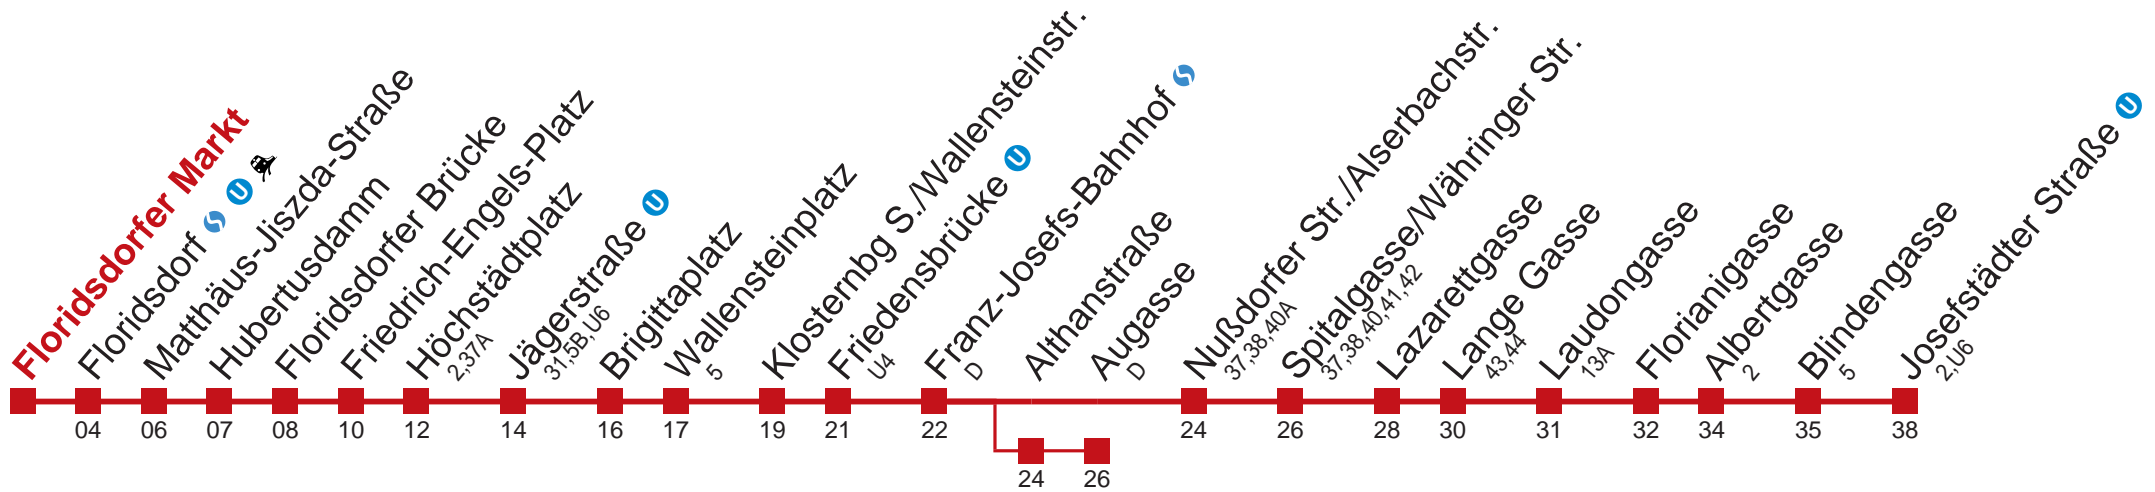

33 Josefstädter Straße U

Montag-Freitag (Schule)

5 38

6 18

Montag-Freitag (Ferien)

5 54

6 14

Samstag

5 34

6

Sonn- und Feiertag

5 34

6

Am 24.12. Verkehr wie samstags, ab 18.00 Uhr Intervall alle 15 Minuten.

Am 31.12. Verkehr wie samstags ☐ über Althanstraße bis Augasse

Holen Sie sich die aktuellen Abfahrtszeiten auf Ihr Handy!

m.qando.at/qr/01186