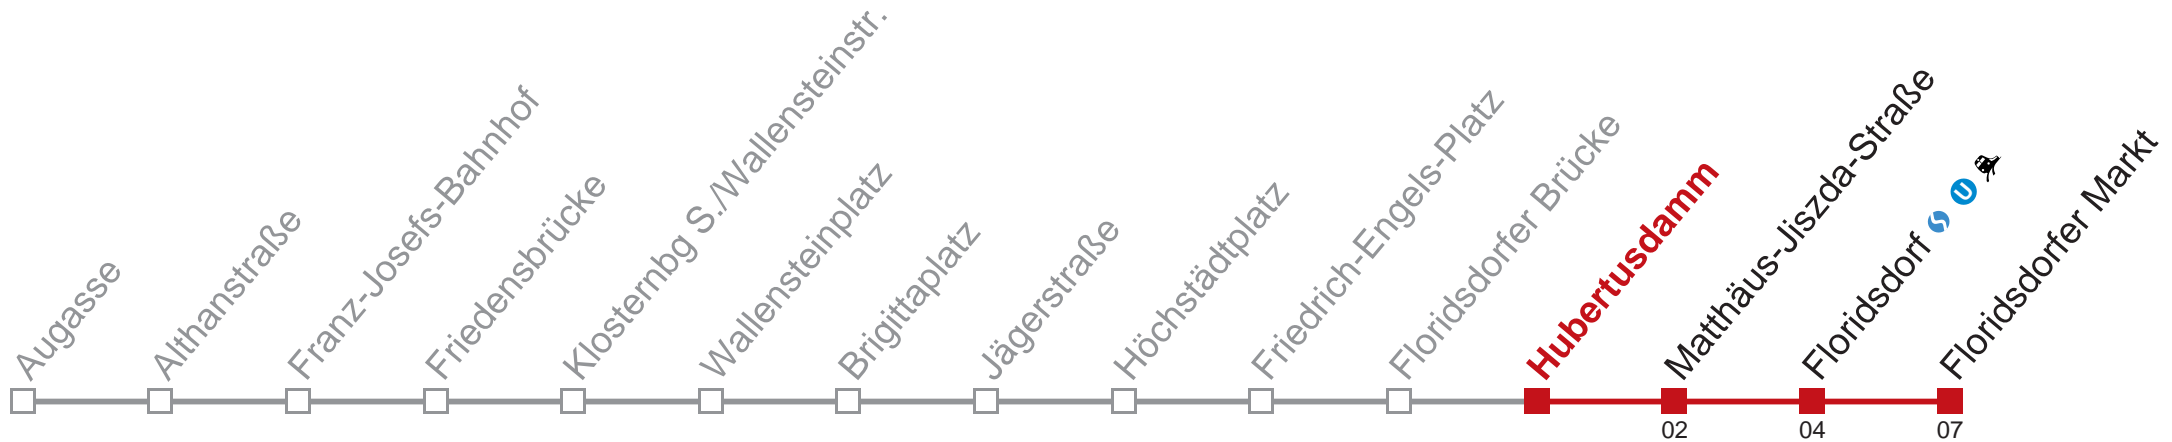

33 Floridsdorfer Markt

Montag-Freitag (Schule)

19 42

20

21

22

23 12

Montag-Freitag (Ferien)

19

20 04

21

22 14

23

Samstag

19

20

21

22

23 42

Sonn- und Feiertag

19

20

21

22

23 42

Am 24.12. Verkehr wie samstags, ab 18.00 Uhr Intervall alle 15 Minuten.
Am 31.12. Verkehr wie samstags

Holen Sie sich die aktuellen Abfahrtszeiten auf Ihr Handy!
m.qando.at/qr/00554