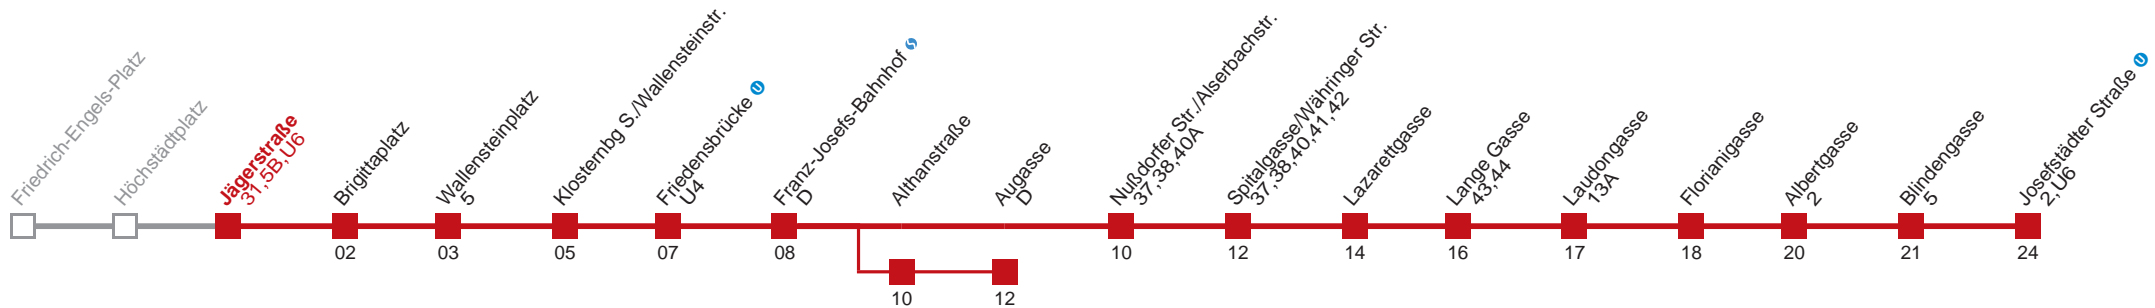

33 Josefstädter Straße U

Montag-Freitag (Schule)

5	28	38	48	53	58			
6	08	17	25	32	40	47	54	
7	02	09	17	24	32	39	47	54
8	02	09	17	24	32	39	47	54
9	02	09	17	24	32	39	47	54
10	02	09	17	24	32	39	47	54
11	02	09	17	24	32	39	47	54
12	02	09	17	24	32	39	47	54
13	02	09	17	24	32	39	47	54
14	02	09	17	24	32	39	47	54
15	02	09	17	24	32	39	47	54
16	02	09	17	24	32	39	47	54
17	02	09	17	24	32	39	47	54
18	02	09	17	24	32	39	47	54
19	02	10	20	30	40	50		
20	01	11	21	31	41	51		
21	01	11	21	31	41	51		
22	04	19	34	49				
23	04							

Montag-Freitag (Ferien)

5	28	38	48	58		
6	08	18	28	38	48	58
7	08	18	28	38	48	58
8	08	18	28	38	48	58
9	08	18	28	38	48	58
10	08	18	28	38	48	58
11	08	18	28	38	48	58
12	08	18	28	38	48	58
13	08	18	28	38	48	58
14	08	18	28	38	48	58
15	08	18	28	38	48	58
16	08	18	28	38	48	58
17	08	18	28	38	48	58
18	08	18	28	38	48	58
19	10	20	30	40	50	
20	01	11	21	31	41	51
21	01	11	21	31	41	51
22	04	19	34	49		
23	04					

Samstag

5	29	49				
6	04	19	34	49		
7	01	11	21	31	41	51
8	01	11	21	31	41	51
9	01	11	21	31	41	51
10	01	11	21	31	41	51
11	01	11	21	31	41	51
12	01	11	21	31	41	51
13	01	11	21	31	41	51
14	01	11	21	31	41	51
15	01	11	21	31	41	51
16	01	11	21	31	41	51
17	01	11	21	31	41	51
18	01	11	21	31	41	51
19	01	11	21	31	41	51
20	01	11	21	34	49	
21	04	19	34	49		
22	04	19	34	49		
23	04					

Sonn- und Feiertag

5	29	49				
6	04	19	34	49		
7	04	19	34	49		
8	04	19	34	42	49	
9	01	11	21	31	41	51
10	01	11	21	31	41	51
11	01	11	21	31	41	51
12	01	11	21	31	41	51
13	01	11	21	31	41	51
14	01	11	21	31	41	51
15	01	11	21	31	41	51
16	01	11	21	31	41	51
17	01	11	21	31	41	51
18	01	11	21	31	41	51
19	01	11	21	31	41	51
20	01	11	21	34	49	
21	04	19	34	49		
22	04	19	34	49		
23	04					

Am 24.12. Verkehr wie samstags, ab 18.00 Uhr Intervall alle 15 Minuten.
Am 31.12. Verkehr wie samstags ☐ über Althanstraße
bis Augasse

Holen Sie sich die
aktuellen Abfahrtszeiten
auf Ihr Handy!

m.qando.at/qr/01667