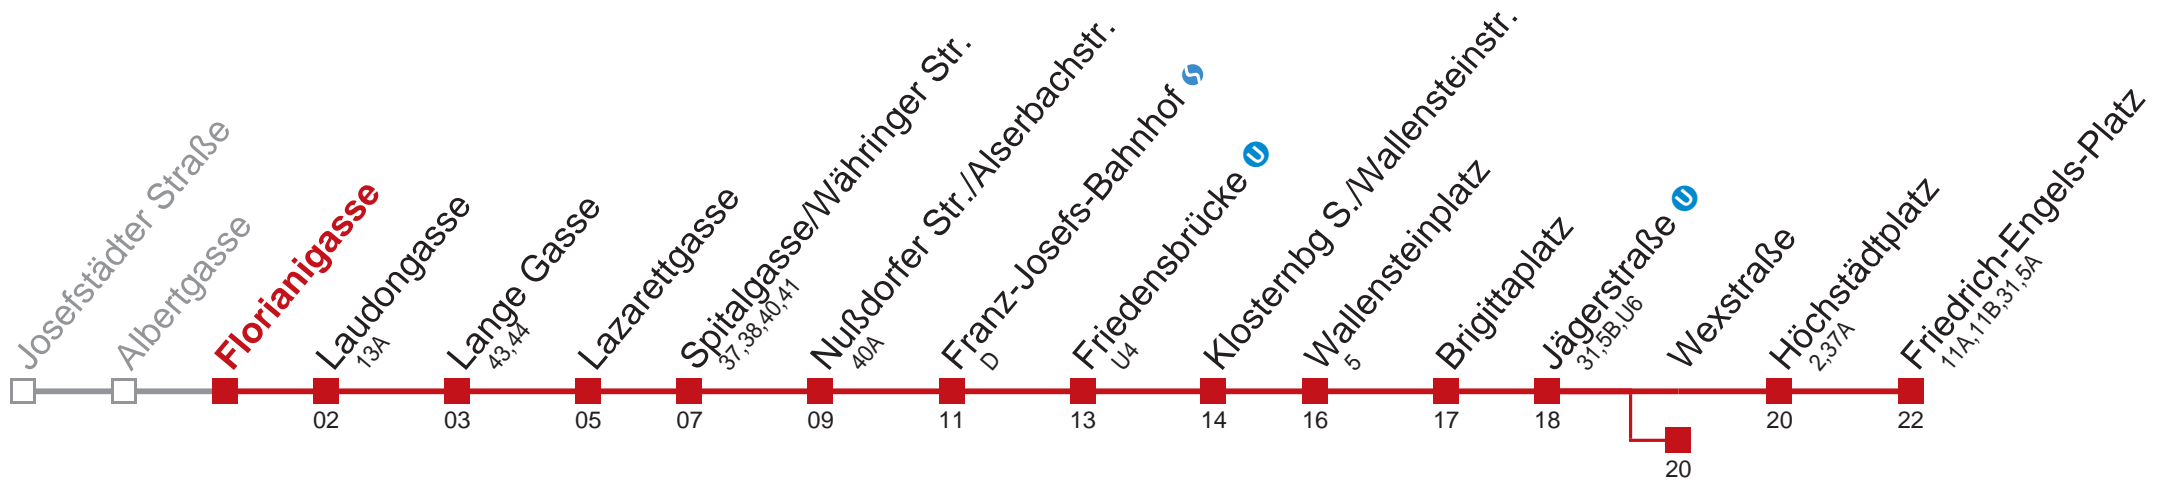

33 Friedrich-Engels-Platz

Mo-Fr (Schule)

Mo-Fr (Ferien)

Samstag

Betrieb ab Franz-Josefs-Bahnhof S

Sonn- und Feiertag

Betrieb ab Franz-Josefs-Bahnhof S

6	03	11	18	26	33	41	48	56
7	03	11	18	26	33	41	48	56
8	03	11	18	26	33	41	48	56
9	03	11	18	26	33	41	48	56
10	03	11	18	26	33	41	48	56
11	03	11	18	26	33	41	48	56
12	03	11	18	26	33	41	48	56
13	03	11	18	26	33	41	48	56
14	03	11	18	26	33	41	48	56
15	03	11	18	26	33	41	48	56
16	03	11	18	26	33	41	48	56
17	03	11	18	26	33	41	48	56
18	03	11	18	26	33	41	48	56
19	03	12	22	27	32			

6	03	12	22	32	42	52
7	02	12	22	32	42	52
8	02	12	22	32	42	52
9	02	12	22	32	42	52
10	02	12	22	32	42	52
11	02	12	22	32	42	52
12	02	12	22	32	42	52
13	02	12	22	32	42	52
14	02	12	22	32	42	52
15	02	12	22	32	42	52
16	02	12	22	32	42	52
17	02	12	22	32	42	52
18	02	12	22	32	42	52
19	02	12	22	32		

kein Betrieb

kein Betrieb

Am 24.12. Verkehr wie samstags, ab 18.00 Uhr Intervall alle 15 Minuten.

Am 31.12. Verkehr wie samstags ☐ bis Wexstraße

Holen Sie sich die aktuellen Abfahrtszeiten auf Ihr Handy!
m.qando.at/qr/00333