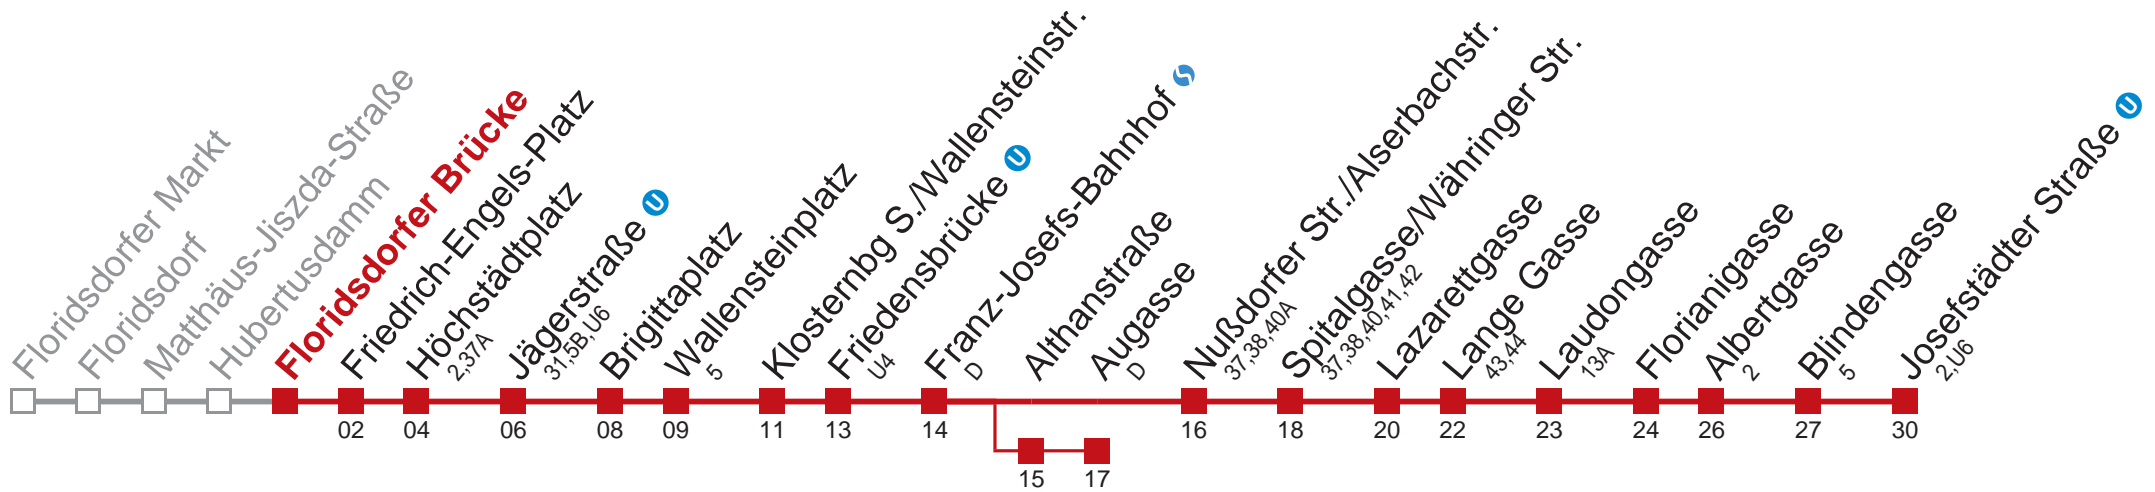

33 Josefstädter Straße

Montag-Freitag (Schule)

5 47

6 26

Montag-Freitag (Ferien)

5

6 02 22

Samstag

5 43

6

Sonn- und Feiertag

5 43

6

Am 24.12. Verkehr wie samstags, ab 18.00 Uhr Intervall alle 15 Minuten.

Am 31.12. Verkehr wie samstags ☐ über Althanstraße
bis Augasse

Holen Sie sich die aktuellen Abfahrtszeiten auf Ihr Handy!
m.qando.at/qr/00235