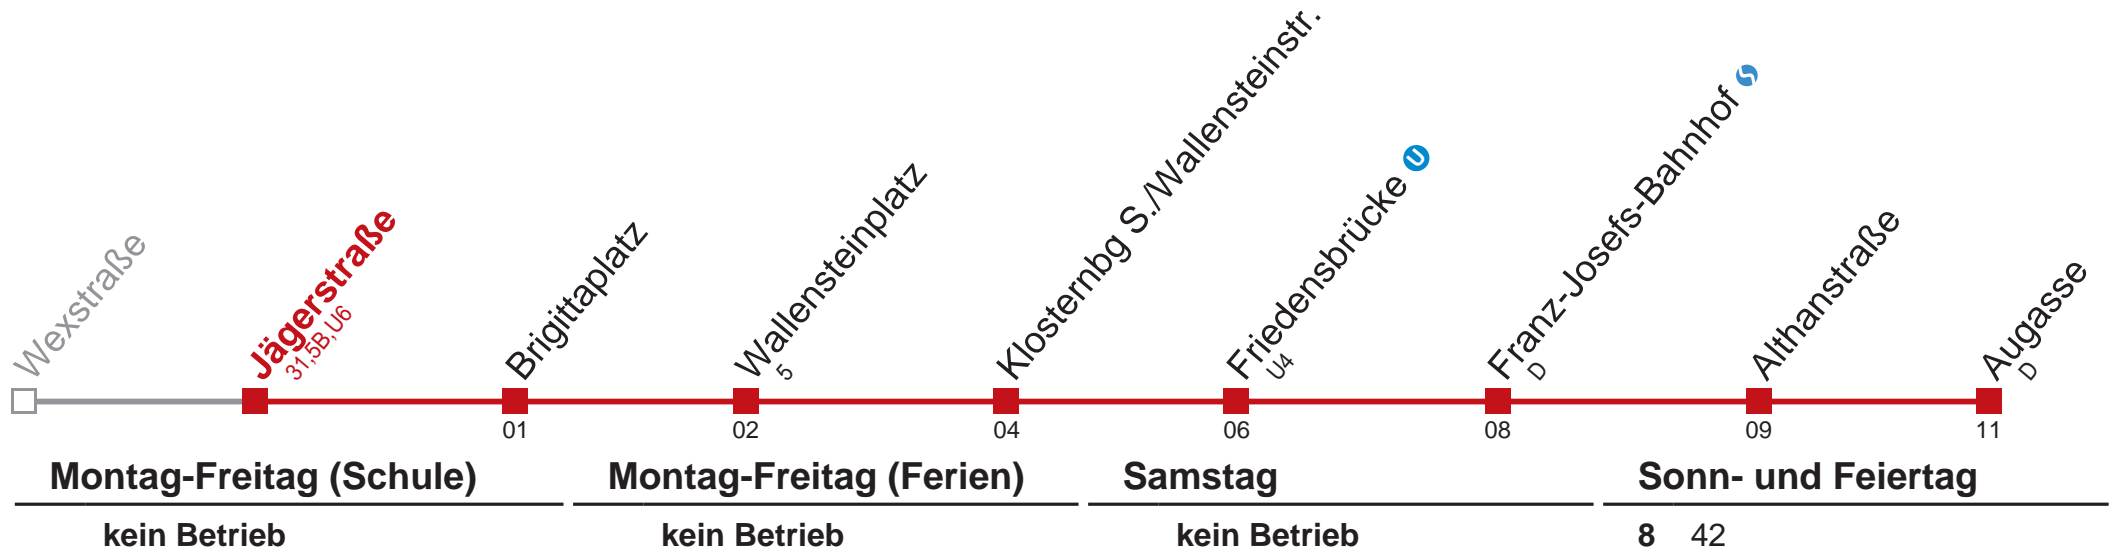

33 Augasse

Am 24.12. Verkehr wie samstags, ab 18.00 Uhr Intervall alle 15 Minuten.
Am 31.12. Verkehr wie samstags

Holen Sie sich die
aktuellen Abfahrtszeiten
auf Ihr Handy!
m.qando.at/qr/01667