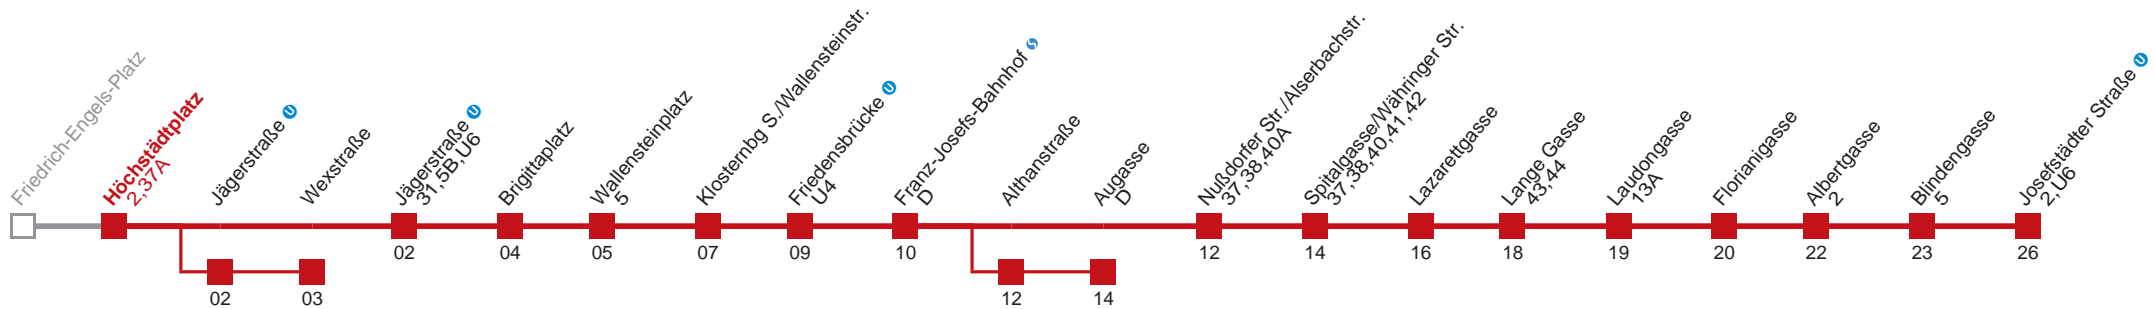

33 Josefstädter Straße U

Montag-Freitag (Schule)

5	26	36	46	51	56			
6	06	15	23	30	38	45	52	
7	00	07	15	22	30	37	45	52
8	00	07	15	22	30	37	45	52
9	00	07	15	22	30	37	45	52
10	00	07	15	22	30	37	45	52
11	00	07	15	22	30	37	45	52
12	00	07	15	22	30	37	45	52
13	00	07	15	22	30	37	45	52
14	00	07	15	22	30	37	45	52
15	00	07	15	22	30	37	45	52
16	00	07	15	22	30	37	45	52
17	00	07	15	22	30	37	45	52
18	00	07	15	22	30	37	45	52
19	00	08	09	18	28	38	48	59
20	09	10	19	29	39	49	59	
21	09	19	29	39	49			
22	02	17	18	32	47			
23	02							

Montag-Freitag (Ferien)

5	26	36	46	56		
6	06	16	26	36	46	56
7	06	16	26	36	46	56
8	06	16	26	36	46	56
9	06	16	26	36	46	56
10	06	16	26	36	46	56
11	06	16	26	36	46	56
12	06	16	26	36	46	56
13	06	16	26	36	46	56
14	06	16	26	36	46	56
15	06	16	26	36	46	56
16	06	16	26	36	46	56
17	06	16	26	36	46	56
18	06	16	26	36	46	56
19	08	18	28	38	48	59
20	09	19	29	39	49	59
21	09	19	29	39	49	
22	02	17	32	47		
23	02					

Samstag

5	27	47				
6	02	17	32	47	59	
7	09	19	29	39	49	59
8	09	19	29	39	49	59
9	09	19	29	39	49	59
10	09	19	29	39	49	59
11	09	19	29	39	49	59
12	09	19	29	39	49	59
13	09	19	29	39	49	59
14	09	19	29	39	49	59
15	09	19	29	39	49	59
16	09	19	29	39	49	59
17	09	19	29	39	49	59
18	09	19	29	39	49	59
19	09	19	29	39	49	59
20	09	19	32	47		
21	02	17	32	47		
22	02	17	32	47		
23	02					

Sonn- und Feiertag

5	27	47				
6	02	17	32	47		
7	02	17	32	47		
8	02	17	32	47	59	
9	09	19	29	39	49	59
10	09	19	29	39	49	59
11	09	19	29	39	49	59
12	09	19	29	39	49	59
13	09	19	29	39	49	59
14	09	19	29	39	49	59
15	09	19	29	39	49	59
16	09	19	29	39	49	59
17	09	19	29	39	49	59
18	09	19	29	39	49	59
19	09	19	29	39	49	59
20	09	19	32	47		
21	02	17	32	47		
22	02	17	32	47		
23	02					

Am 24.12. Verkehr wie samstags, ab 18.00 Uhr Intervall alle 15 Minuten.

Am 31.12. Verkehr wie samstags ☐ über Althanstraße bis Augasse ☐ über Jägerstraße bis Wexstraße

Holen Sie sich die aktuellen Abfahrtszeiten auf Ihr Handy!
m.qando.at/qr/00569