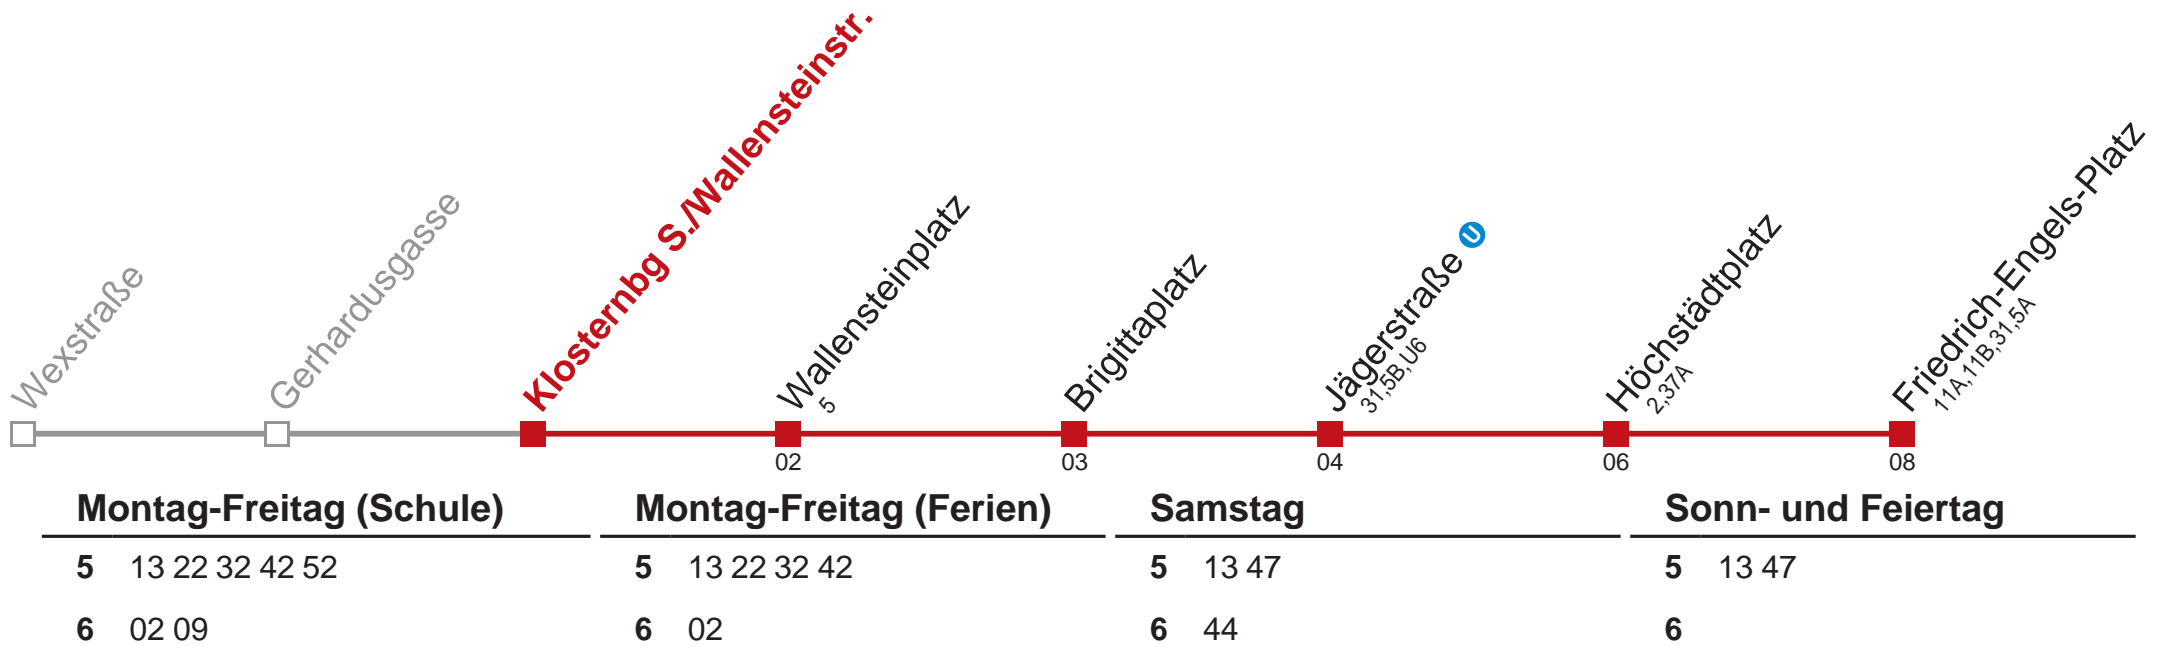

# 33 Friedrich-Engels-Platz

Am 24.12. Verkehr wie samstags, ab 18.00 Uhr Intervall alle 15 Minuten.  
 Am 31.12. Verkehr wie samstags

Holen Sie sich die aktuellen Abfahrtszeiten auf Ihr Handy!  
[m.qando.at/qr/01444](https://m.qando.at/qr/01444)