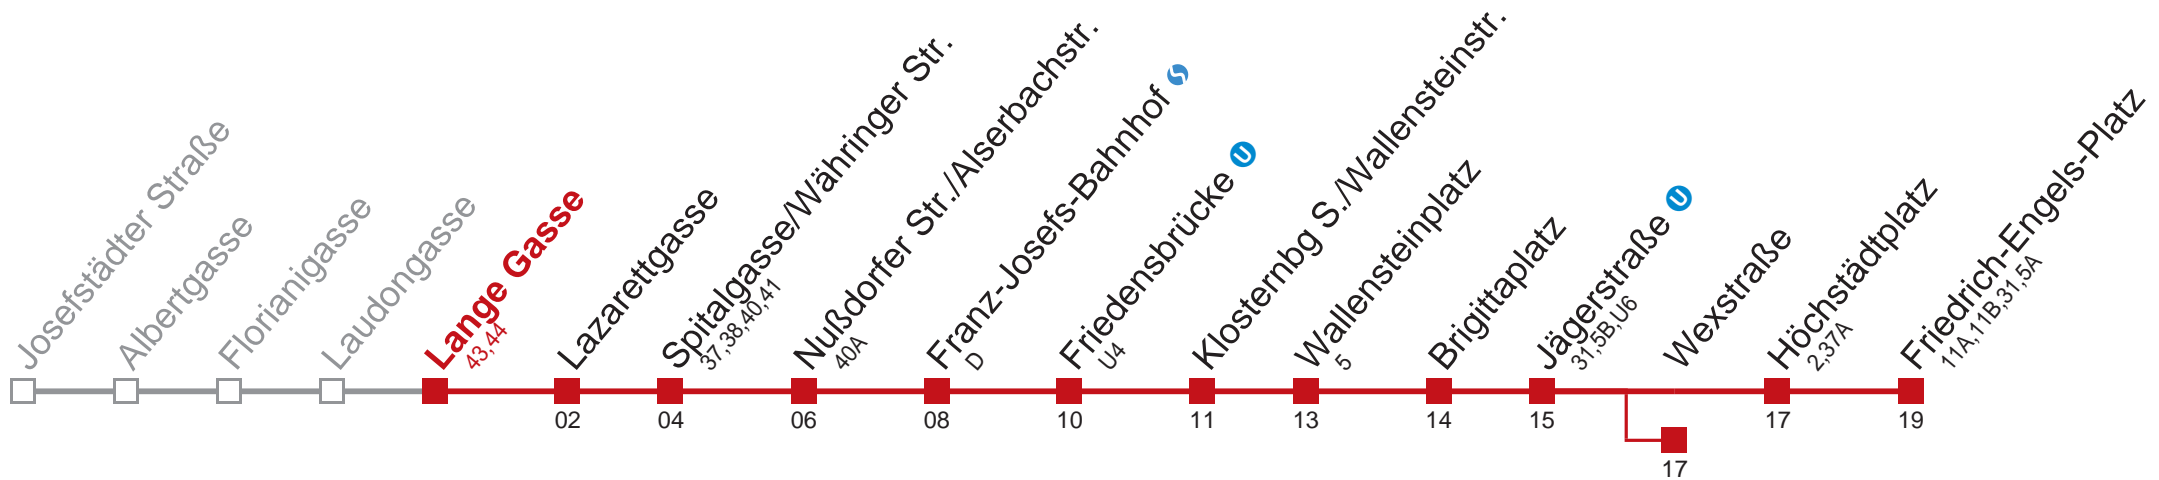

33 Friedrich-Engels-Platz

Mo-Fr (Schule)

Mo-Fr (Ferien)

Samstag

Betrieb ab Franz-Josefs-Bahnhof S

Sonn- und Feiertag

Betrieb ab Franz-Josefs-Bahnhof S

6	06	14	21	29	36	44	51	59
7	06	14	21	29	36	44	51	59
8	06	14	21	29	36	44	51	59
9	06	14	21	29	36	44	51	59
10	06	14	21	29	36	44	51	59
11	06	14	21	29	36	44	51	59
12	06	14	21	29	36	44	51	59
13	06	14	21	29	36	44	51	59
14	06	14	21	29	36	44	51	59
15	06	14	21	29	36	44	51	59
16	06	14	21	29	36	44	51	59
17	06	14	21	29	36	44	51	59
18	06	14	21	29	36	44	51	59
19	06	15	25	30	35			

6	06	15	25	35	45	55		
7	05	15	25	35	45	55		
8	05	15	25	35	45	55		
9	05	15	25	35	45	55		
10	05	15	25	35	45	55		
11	05	15	25	35	45	55		
12	05	15	25	35	45	55		
13	05	15	25	35	45	55		
14	05	15	25	35	45	55		
15	05	15	25	35	45	55		
16	05	15	25	35	45	55		
17	05	15	25	35	45	55		
18	05	15	25	35	45	55		
19	05	15	25	35				

kein Betrieb

kein Betrieb

Am 24.12. Verkehr wie samstags, ab 18.00 Uhr Intervall alle 15 Minuten.

Am 31.12. Verkehr wie samstags ☐ bis Wexstraße

Holen Sie sich die aktuellen Abfahrtszeiten auf Ihr Handy!
m.qando.at/qr/00747