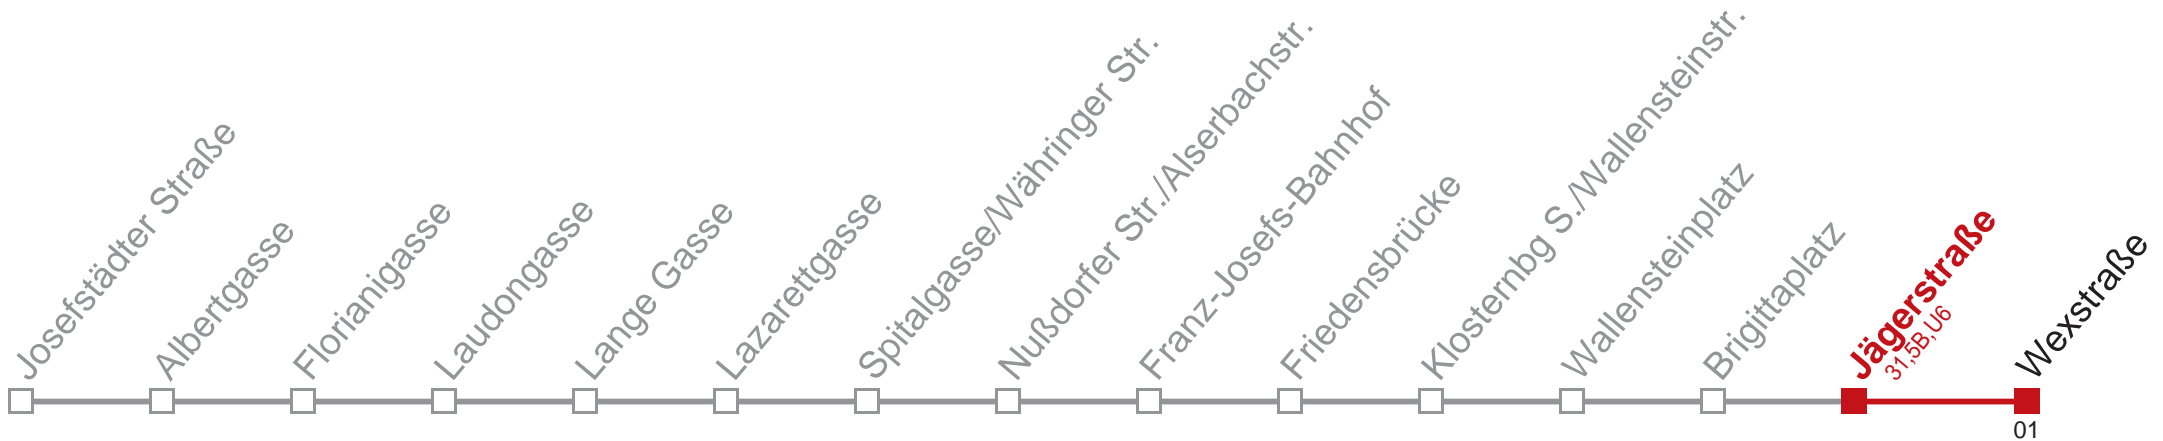

33 Wexstraße

Montag-Freitag (Schule)

19 46 53

20

21

22

23 22 37

Montag-Freitag (Ferien)

19 36 47

20

21

22

23 07 22 37

Samstag

19

20 29

21

22

23 07 22

Sonn- und Feiertag

19

20 39

21

22

23 07 22

Am 24.12. Verkehr wie samstags, ab 18.00 Uhr Intervall alle 15 Minuten.
Am 31.12. Verkehr wie samstags

Holen Sie sich die aktuellen Abfahrtszeiten auf Ihr Handy!
m.qando.at/qr/01667