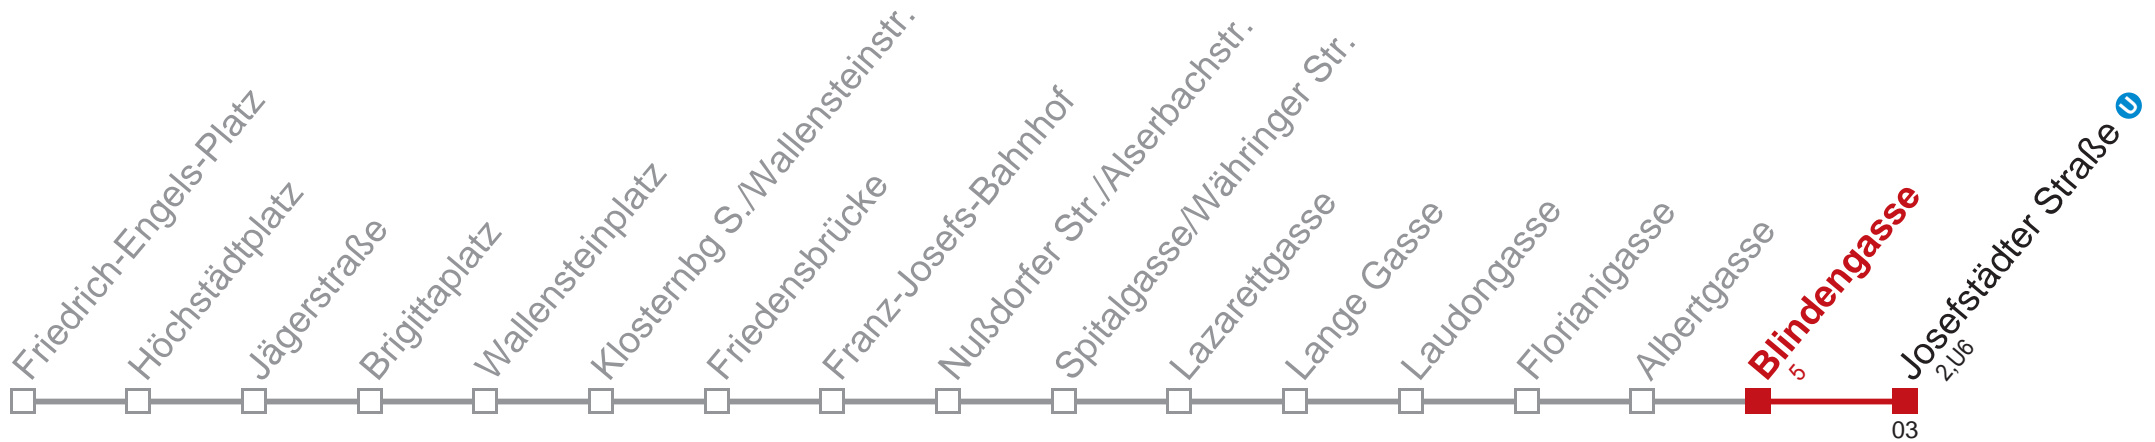

33 Josefstädter Straße

Montag-Freitag (Schule)

5	49 59
6	09 13 19 28 38 45 53
7	00 08 16 23 31 38 46 53
8	01 08 16 23 31 38 46 53
9	01 08 16 23 31 38 46 53
10	01 08 16 23 31 38 46 53
11	01 08 16 23 31 38 46 53
12	01 08 16 23 31 38 46 53
13	01 08 16 23 31 38 46 53
14	01 08 16 23 31 38 46 53
15	01 08 16 23 31 38 46 53
16	01 08 16 23 31 38 46 53
17	01 08 16 23 31 38 46 53
18	01 08 16 23 31 38 46 53
19	01 08 16 23

Montag-Freitag (Ferien)

5	49 59
6	09 19 29 39 49 59
7	09 19 29 39 49 59
8	09 19 29 39 49 59
9	09 19 29 39 49 59
10	09 19 29 39 49 59
11	09 19 29 39 49 59
12	09 19 29 39 49 59
13	09 19 29 39 49 59
14	09 19 29 39 49 59
15	09 19 29 39 49 59
16	09 19 29 39 49 59
17	09 19 29 39 49 59
18	09 19 29 39 49 59
19	09 19

Samstag

kein Betrieb

Sonn- und Feiertag

kein Betrieb

Am 24.12. Verkehr wie samstags, ab 18.00 Uhr Intervall alle 15 Minuten.

Am 31.12. Verkehr wie samstags

Holen Sie sich die aktuellen Abfahrtszeiten auf Ihr Handy!
m.qando.at/qr/00148