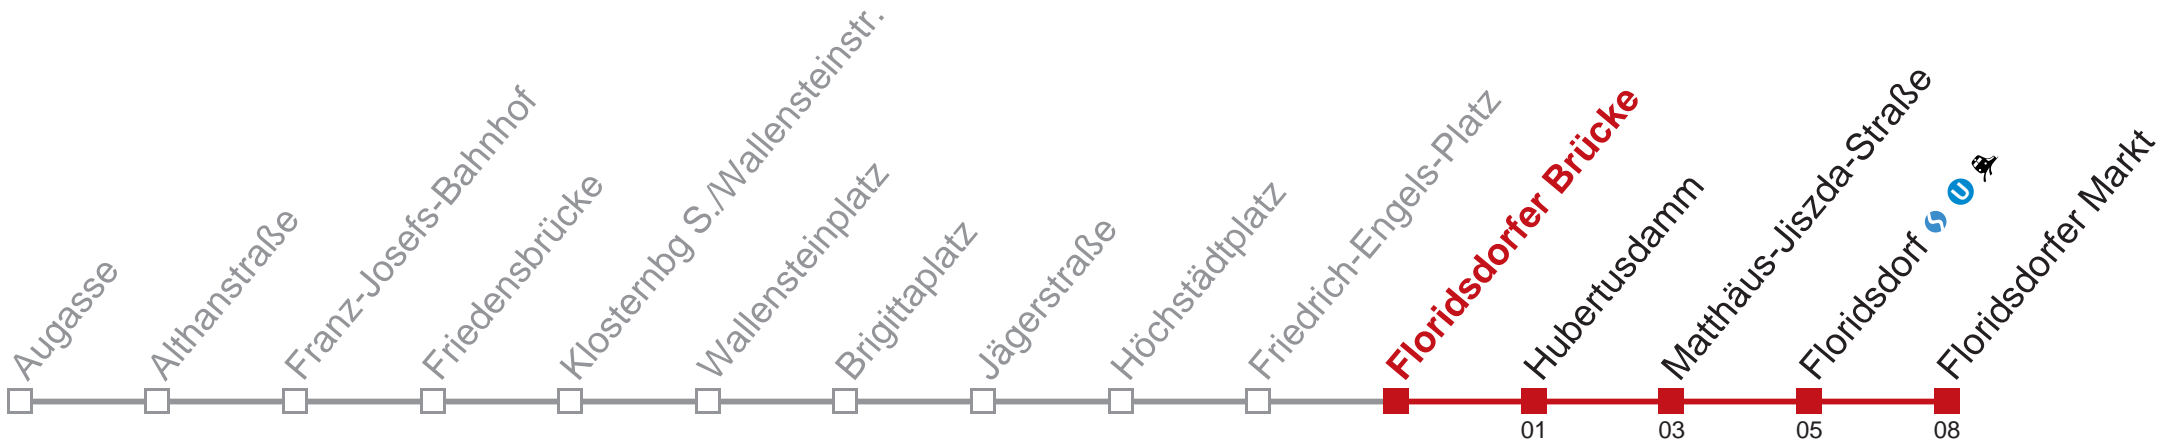

33 Floridsdorfer Markt

Montag-Freitag (Schule)

Montag-Freitag (Ferien)

Samstag

Sonn- und Feiertag

19 40

19

19

19

20

20 03

20

20

21

21

21

21

22

22 13

22

22

23 11

23

23 41

23 41

Am 24.12. Verkehr wie samstags, ab 18.00 Uhr Intervall alle 15 Minuten.
Am 31.12. Verkehr wie samstags

Holen Sie sich die aktuellen Abfahrtszeiten auf Ihr Handy!
m.qando.at/qr/00235