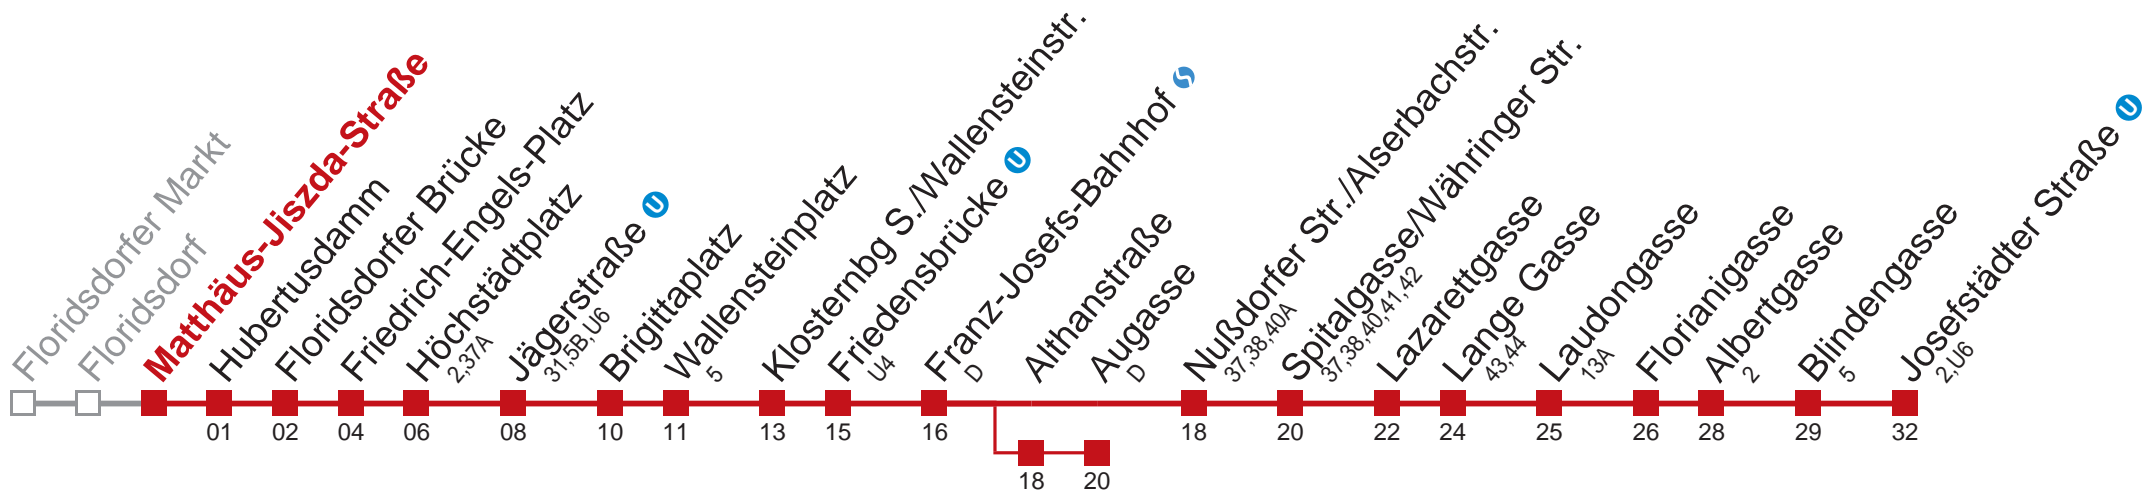

33 Josefstädter Straße U

Montag-Freitag (Schule)

5 44

6 24

Montag-Freitag (Ferien)

5

6 00 20

Samstag

5 40

6

Sonn- und Feiertag

5 40

6

Am 24.12. Verkehr wie samstags, ab 18.00 Uhr Intervall alle 15 Minuten.

Am 31.12. Verkehr wie samstags ☐ über Althanstraße
bis Augasse

Holen Sie sich die aktuellen Abfahrtszeiten auf Ihr Handy!

m.qando.at/qr/00848