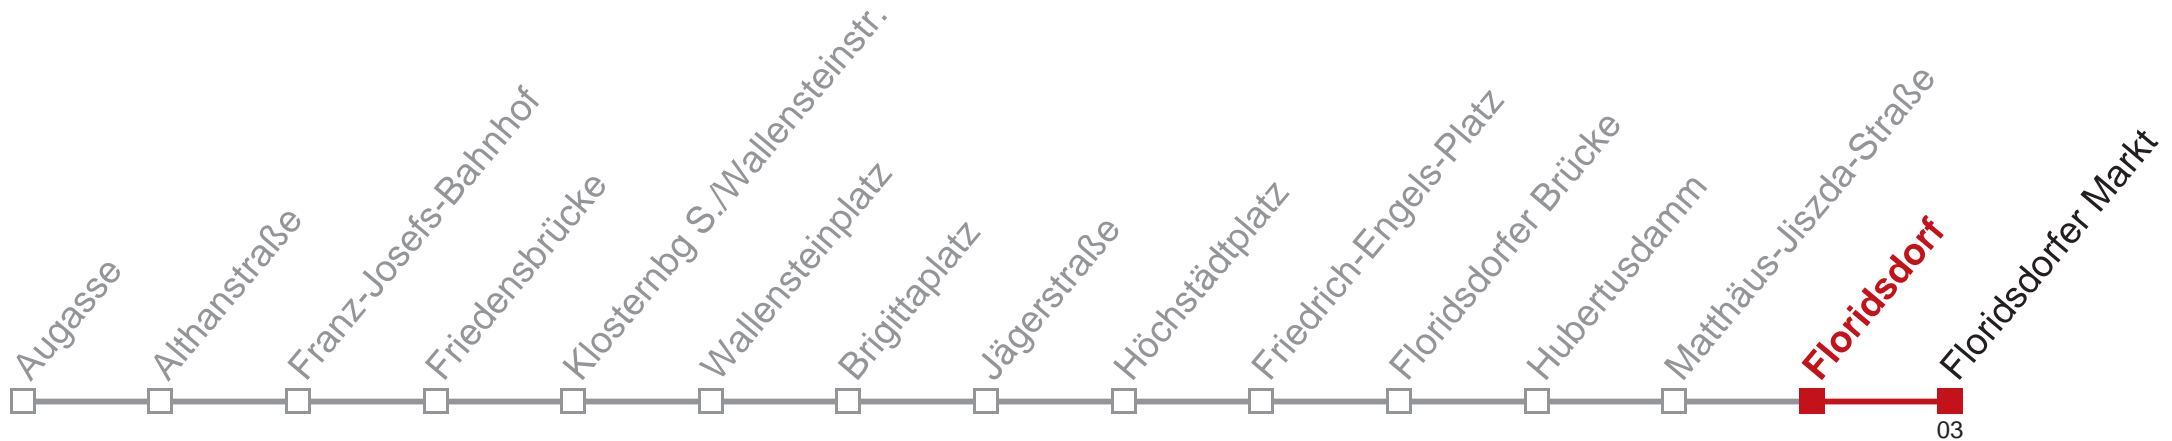

33 Floridsdorfer Markt

Montag-Freitag (Schule)

Montag-Freitag (Ferien)

Samstag

Sonn- und Feiertag

19 46

19

19

19

20

20 08

20

20

21

21

21

21

22

22 18

22

22

23 16

23

23 46

23 46

Am 24.12. Verkehr wie samstags, ab 18.00 Uhr Intervall alle 15 Minuten.
Am 31.12. Verkehr wie samstags

Holen Sie sich die aktuellen Abfahrtszeiten auf Ihr Handy!
m.qando.at/qr/00334