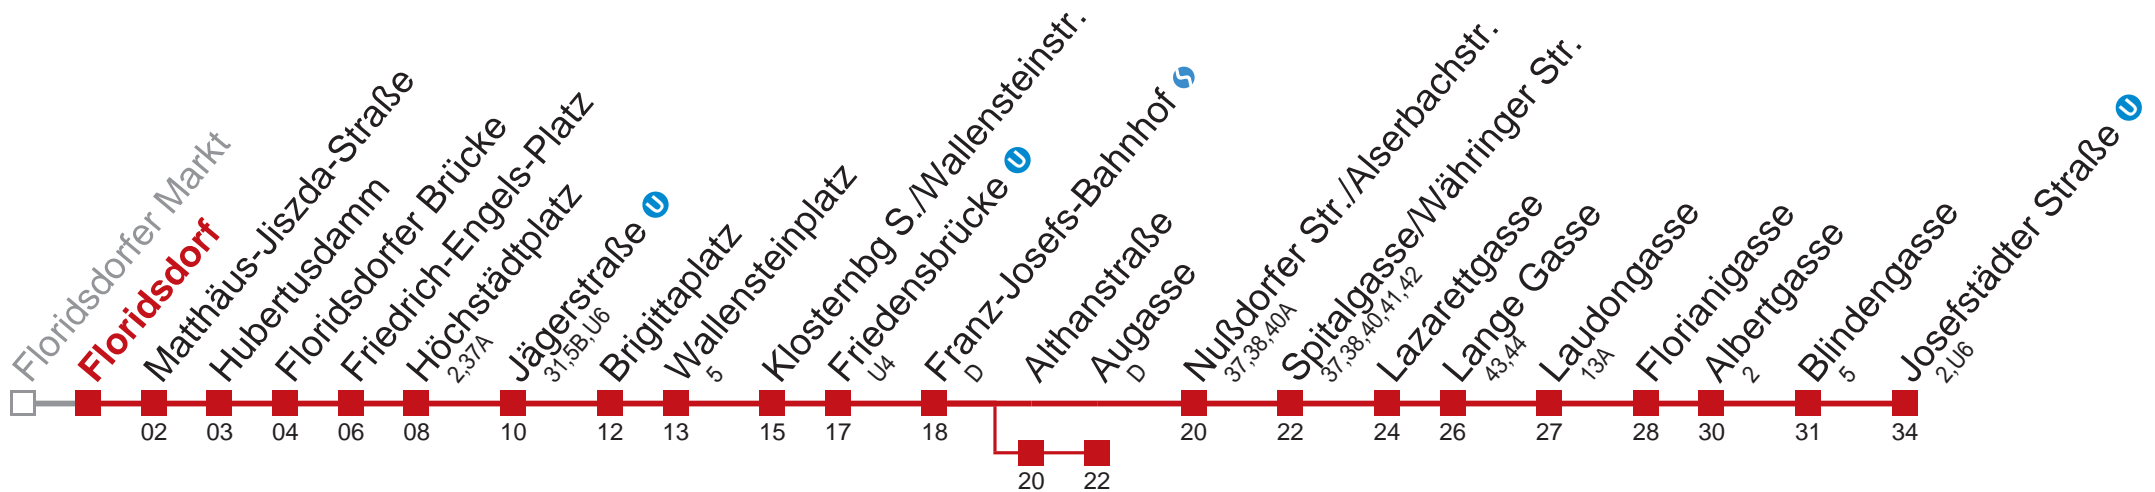

33 Josefstädter Straße U

Montag-Freitag (Schule)

5 42

6 22

Montag-Freitag (Ferien)

5 58

6 18

Samstag

5 38

6

Sonn- und Feiertag

5 38

6

Am 24.12. Verkehr wie samstags, ab 18.00 Uhr Intervall alle 15 Minuten.

Am 31.12. Verkehr wie samstags ☐ über Althanstraße
bis Augasse

Holen Sie sich die aktuellen Abfahrtszeiten auf Ihr Handy!

m.qando.at/qr/00334