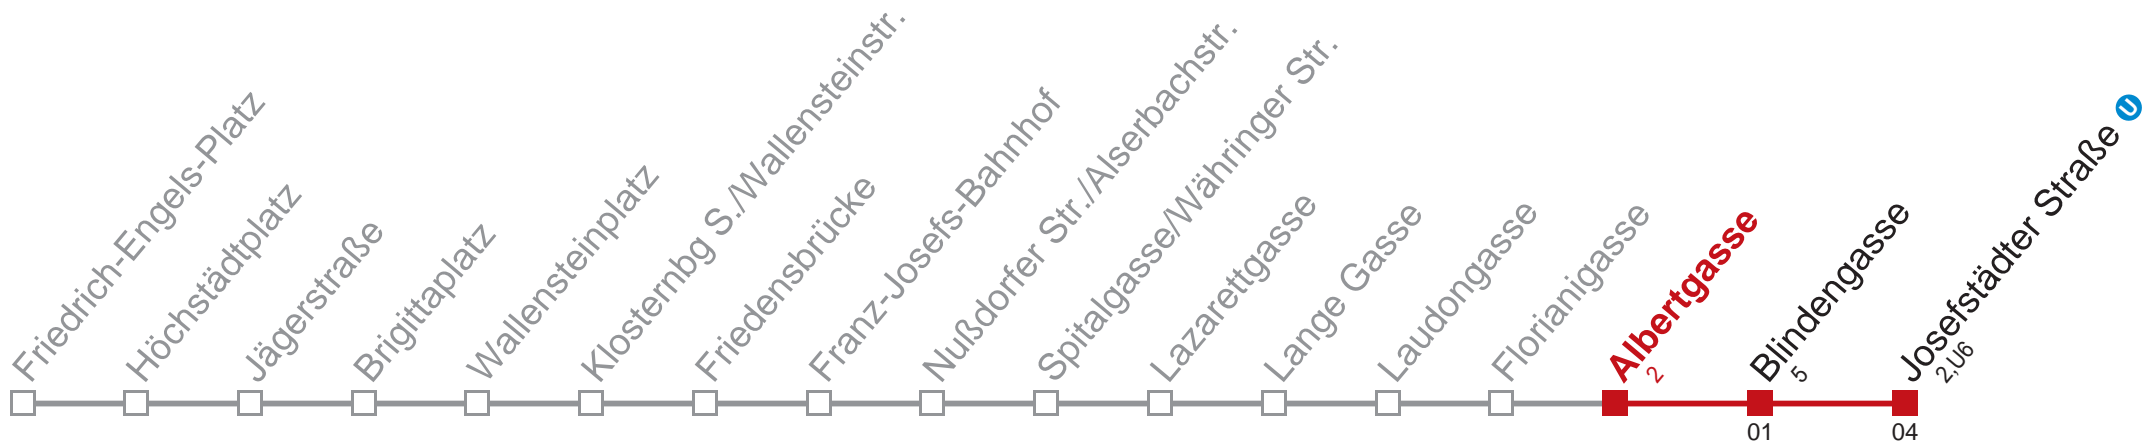

33 Josefstädter Straße

Montag-Freitag (Schule)

5	48 58
6	08 12 18 27 37 44 52 59
7	07 15 22 30 37 45 52
8	00 07 15 22 30 37 45 52
9	00 07 15 22 30 37 45 52
10	00 07 15 22 30 37 45 52
11	00 07 15 22 30 37 45 52
12	00 07 15 22 30 37 45 52
13	00 07 15 22 30 37 45 52
14	00 07 15 22 30 37 45 52
15	00 07 15 22 30 37 45 52
16	00 07 15 22 30 37 45 52
17	00 07 15 22 30 37 45 52
18	00 07 15 22 30 37 45 52
19	00 07 15 22

Montag-Freitag (Ferien)

5	48 58
6	08 18 28 38 48 58
7	08 18 28 38 48 58
8	08 18 28 38 48 58
9	08 18 28 38 48 58
10	08 18 28 38 48 58
11	08 18 28 38 48 58
12	08 18 28 38 48 58
13	08 18 28 38 48 58
14	08 18 28 38 48 58
15	08 18 28 38 48 58
16	08 18 28 38 48 58
17	08 18 28 38 48 58
18	08 18 28 38 48 58
19	08 18

Samstag

kein Betrieb

Sonn- und Feiertag

kein Betrieb

Am 24.12. Verkehr wie samstags, ab 18.00 Uhr Intervall alle 15 Minuten.
Am 31.12. Verkehr wie samstags

Holen Sie sich die aktuellen Abfahrtszeiten auf Ihr Handy!
m.qando.at/qr/00019