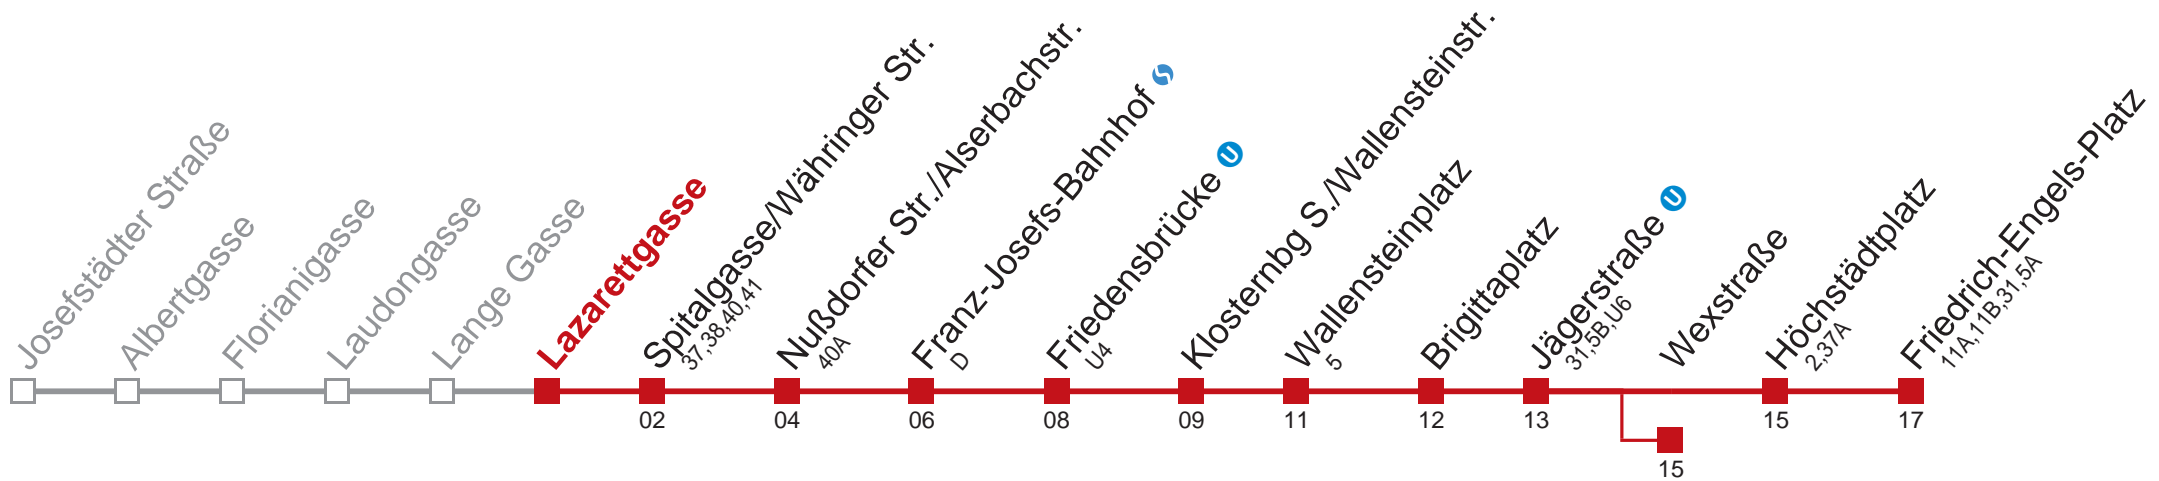

33 Friedrich-Engels-Platz

Mo-Fr (Schule)

Mo-Fr (Ferien)

Samstag

Betrieb ab Franz-Josefs-Bahnhof S

Sonn- und Feiertag

Betrieb ab Franz-Josefs-Bahnhof S

6	08	15	23	30	38	45	53	
7	00	08	15	23	30	38	45	53
8	00	08	15	23	30	38	45	53
9	00	08	15	23	30	38	45	53
10	00	08	15	23	30	38	45	53
11	00	08	15	23	30	38	45	53
12	00	08	15	23	30	38	45	53
13	00	08	15	23	30	38	45	53
14	00	08	15	23	30	38	45	53
15	00	08	15	23	30	38	45	53
16	00	08	15	23	30	38	45	53
17	00	08	15	23	30	38	45	53
18	00	08	15	23	30	38	45	53
19	00	08	17	27	32	37		

6	08	17	27	37	47	57
7	07	17	27	37	47	57
8	07	17	27	37	47	57
9	07	17	27	37	47	57
10	07	17	27	37	47	57
11	07	17	27	37	47	57
12	07	17	27	37	47	57
13	07	17	27	37	47	57
14	07	17	27	37	47	57
15	07	17	27	37	47	57
16	07	17	27	37	47	57
17	07	17	27	37	47	57
18	07	17	27	37	47	57
19	07	17	27	37		

kein Betrieb

kein Betrieb

Am 24.12. Verkehr wie samstags, ab 18.00 Uhr Intervall alle 15 Minuten.

Am 31.12. Verkehr wie samstags ☐ bis Wexstraße

Holen Sie sich die
aktuellen Abfahrtszeiten
auf Ihr Handy!

m.qando.at/qr/00762