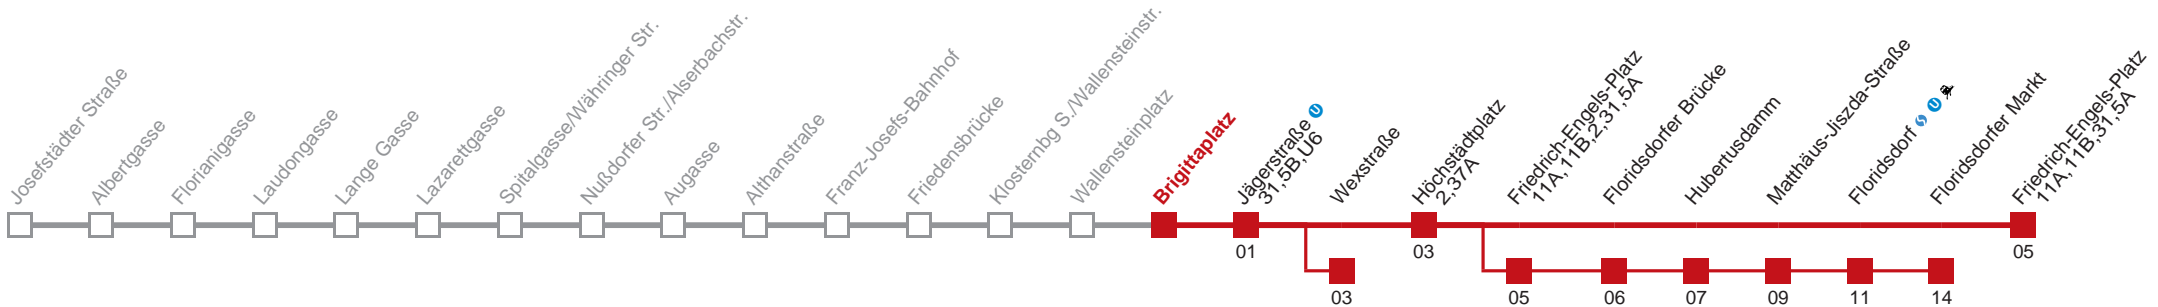

33 Friedrich-Engels-Platz

Montag-Freitag (Schule)

5	16 25 35 45 55
6	04 12 20 27 35 42 50 57
7	05 13 20 28 35 43 50 58
8	05 13 20 28 35 43 50 58
9	05 12 20 27 35 42 50 57
10	05 12 20 27 35 42 50 57
11	05 12 20 27 35 42 50 57
12	05 12 20 27 35 42 50 57
13	05 12 20 27 35 42 50 57
14	05 12 20 27 35 42 50 57
15	05 13 20 28 35 43 50 58
16	05 13 20 28 35 43 50 58
17	05 13 20 28 35 43 50 58
18	05 13 20 28 35 43 50 58
19	05 12 20 29 <u>34</u> 39 <u>44</u> 49 <u>51</u> 57
20	07 17 27 37 47 57
21	07 17 27 37 47 57
22	07 20 35 50
23	<u>05</u> <u>20</u> <u>35</u>

Montag-Freitag (Ferien)

5	16 25 35 45
6	04 20 29 39 49 59
7	09 19 29 39 49 59
8	09 19 29 39 49 59
9	09 19 29 39 49 59
10	09 19 29 39 49 59
11	09 19 29 39 49 59
12	09 19 29 39 49 59
13	09 19 29 39 49 59
14	09 19 29 39 49 59
15	09 19 29 39 49 59
16	09 19 29 39 49 59
17	09 19 29 39 49 59
18	09 19 29 39 49 59
19	09 19 29 <u>34</u> 39 <u>45</u> 49 <u>57</u>
20	07 17 27 37 47 57
21	07 17 27 37 47 57
22	<u>07</u> 20 35 50
23	<u>05</u> <u>20</u> <u>35</u>

Samstag

5	16 50 57
6	20 35 47 50
7	05 17 27 37 47 57
8	07 17 27 37 47 57
9	07 17 27 37 47 57
10	07 17 27 37 47 57
11	07 17 27 37 47 57
12	07 17 27 37 47 57
13	07 17 27 37 47 57
14	07 17 27 37 47 57
15	07 17 27 37 47 57
16	07 17 27 37 47 57
17	07 17 27 37 47 57
18	07 17 27 37 47 57
19	07 17 27 37 47 57
20	07 17 <u>27</u> 37 50
21	05 20 35 50
22	05 20 35 50
23	<u>05</u> <u>20</u> <u>35</u>

Sonn- und Feiertag

5	16 50 57
6	20 35 50
7	05 20 35 50
8	05 20 35 47 57
9	07 17 27 37 47 57
10	07 17 27 37 47 57
11	07 17 27 37 47 57
12	07 17 27 37 47 57
13	07 17 27 37 47 57
14	07 17 27 37 47 57
15	07 17 27 37 47 57
16	07 17 27 37 47 57
17	07 17 27 37 47 57
18	07 17 27 37 47 57
19	07 17 27 37 47 57
20	07 17 27 <u>37</u> 50
21	05 20 35 50
22	05 20 35 50
23	<u>05</u> <u>20</u> <u>35</u>

Am 24.12. Verkehr wie samstags, ab 18.00 Uhr Intervall alle 15 Minuten.

Am 31.12. Verkehr wie samstags ☐ über Friedrich-Engels-Platz bis Floridsdorfer Markt ☐ bis Wexstraße

Holen Sie sich die aktuellen Abfahrtszeiten auf Ihr Handy!

m.qando.at/qr/00170