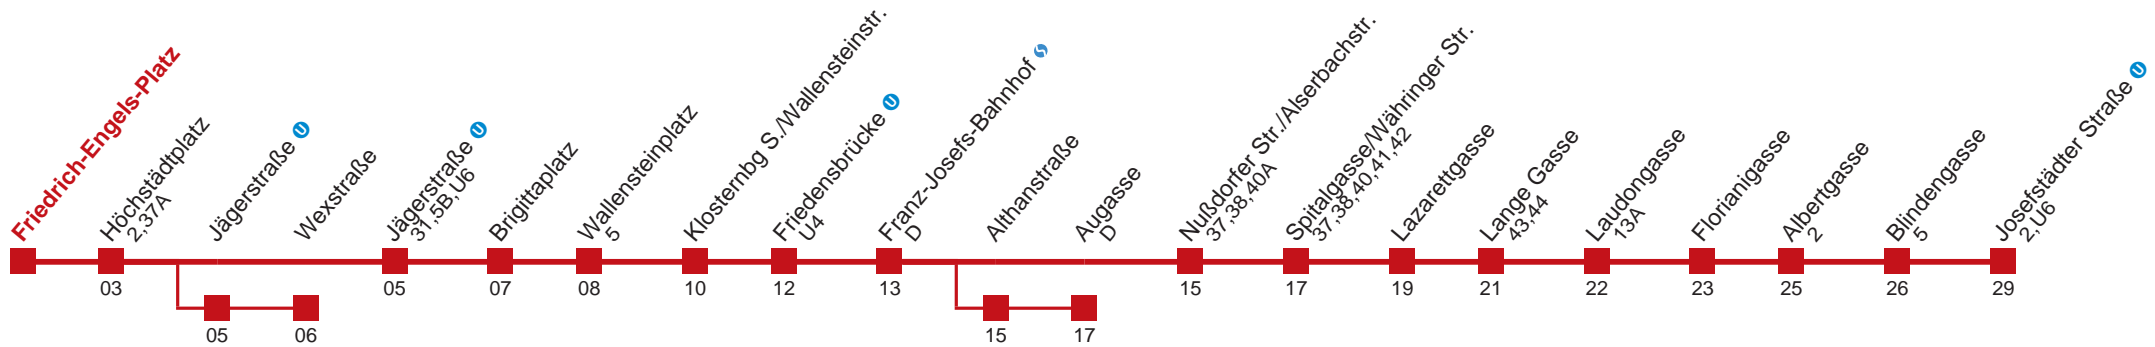

33 Josefstädter Straße U

Montag-Freitag (Schule)

5	23	33	43	53				
6	03	12	20	35	42	49	57	
7	04	12	19	27	34	42	49	57
8	04	12	19	27	34	42	49	57
9	04	12	19	27	34	42	49	57
10	04	12	19	27	34	42	49	57
11	04	12	19	27	34	42	49	57
12	04	12	19	27	34	42	49	57
13	04	12	19	27	34	42	49	57
14	04	12	19	27	34	42	49	57
15	04	12	19	27	34	42	49	57
16	04	12	19	27	34	42	49	57
17	04	12	19	27	34	42	49	57
18	04	12	19	27	34	42	49	57
19	05	06	15	25	35	45	56	
20	06	07	16	26	36	46	56	
21	06	16	26	36	46	59		
22	14	15	29	44	59			

Montag-Freitag (Ferien)

5	23	33	43	53		
6	13	33	43	53		
7	03	13	23	33	43	53
8	03	13	23	33	43	53
9	03	13	23	33	43	53
10	03	13	23	33	43	53
11	03	13	23	33	43	53
12	03	13	23	33	43	53
13	03	13	23	33	43	53
14	03	13	23	33	43	53
15	03	13	23	33	43	53
16	03	13	23	33	43	53
17	03	13	23	33	43	53
18	03	13	23	33	43	53
19	05	15	25	35	45	56
20	06	16	26	36	46	56
21	06	16	26	36	46	59
22	14	29	44	59		

Samstag

5	24	59				
6	14	29	44	56		
7	06	16	26	36	46	56
8	06	16	26	36	46	56
9	06	16	26	36	46	56
10	06	16	26	36	46	56
11	06	16	26	36	46	56
12	06	16	26	36	46	56
13	06	16	26	36	46	56
14	06	16	26	36	46	56
15	06	16	26	36	46	56
16	06	16	26	36	46	56
17	06	16	26	36	46	56
18	06	16	26	36	46	56
19	06	16	26	36	46	56
20	06	16	29	44	59	
21	14	29	44	59		
22	14	29	44	59		

Sonn- und Feiertag

5	24	59				
6	14	29	44	59		
7	14	29	44	59		
8	14	29	44	56		
9	06	16	26	36	46	56
10	06	16	26	36	46	56
11	06	16	26	36	46	56
12	06	16	26	36	46	56
13	06	16	26	36	46	56
14	06	16	26	36	46	56
15	06	16	26	36	46	56
16	06	16	26	36	46	56
17	06	16	26	36	46	56
18	06	16	26	36	46	56
19	06	16	26	36	46	56
20	06	16	29	44	59	
21	14	29	44	59		
22	14	29	44	59		

Am 24.12. Verkehr wie samstags, ab 18.00 Uhr Intervall alle 15 Minuten.

Am 31.12. Verkehr wie samstags ☐ über Althanstraße bis Augasse ☐ über Jägerstraße bis Wexstraße

Holen Sie sich die aktuellen Abfahrtszeiten auf Ihr Handy!
m.qando.at/qr/00363