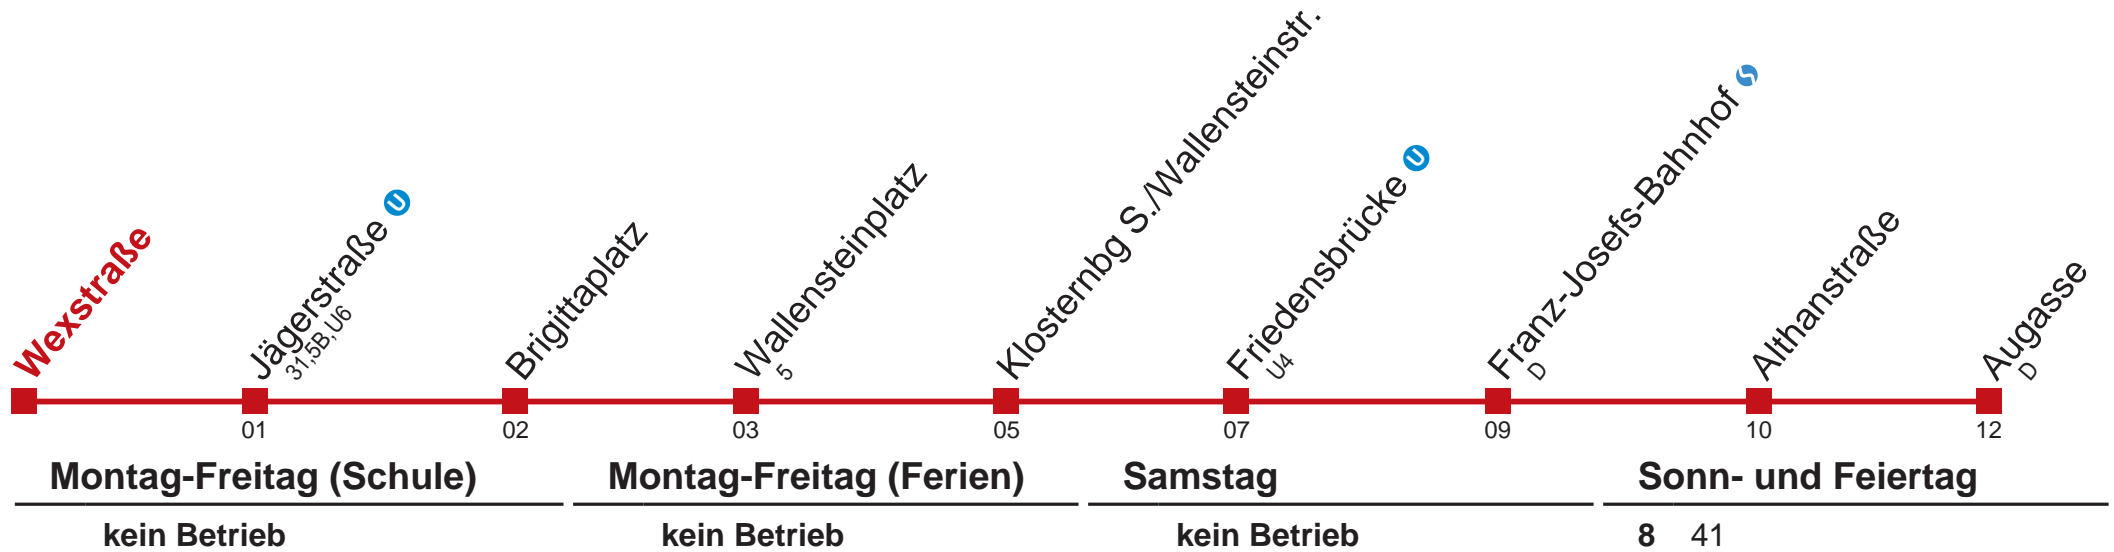

33 Augasse

Am 24.12. Verkehr wie samstags, ab 18.00 Uhr Intervall alle 15 Minuten.
Am 31.12. Verkehr wie samstags

Holen Sie sich die aktuellen Abfahrtszeiten auf Ihr Handy!
m.qando.at/qr/01470