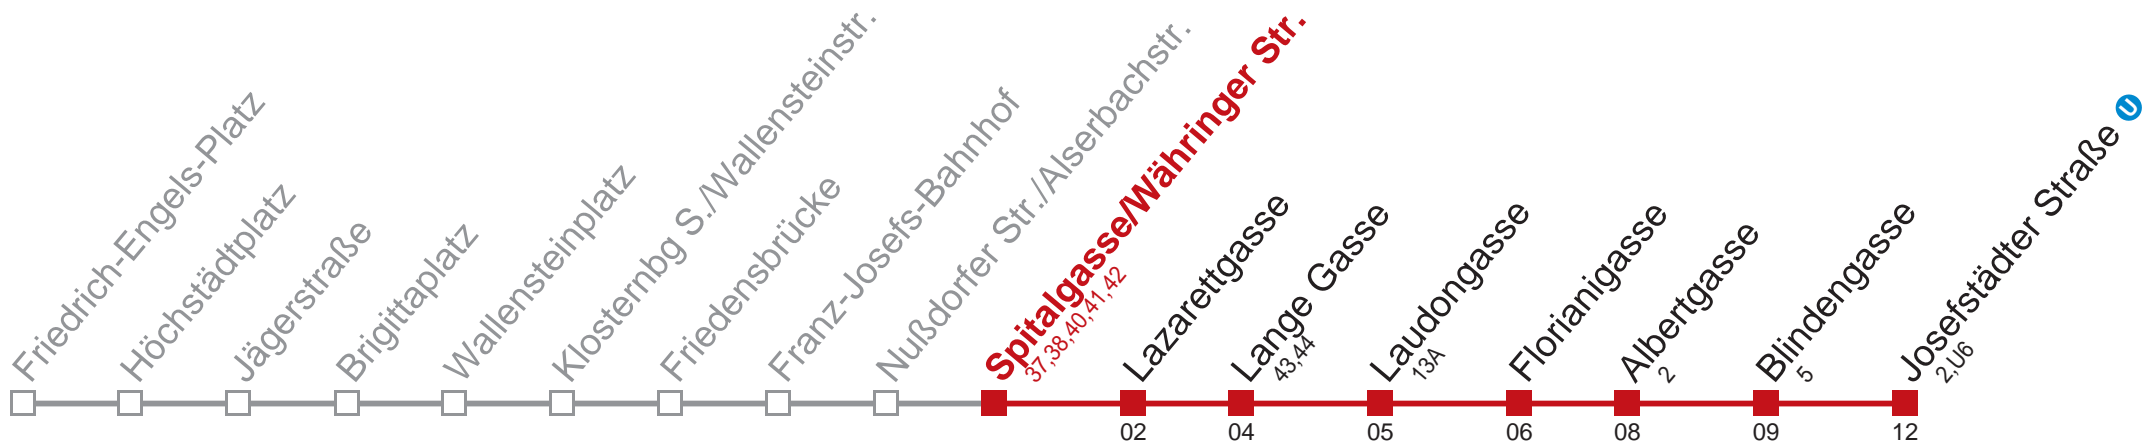

33 Josefstädter Straße

Montag-Freitag (Schule)

5	40 50
6	00 05 10 20 29 37 44 52 59
7	07 15 22 30 37 45 52
8	00 07 15 22 30 37 45 52
9	00 07 15 22 30 37 45 52
10	00 07 15 22 30 37 45 52
11	00 07 15 22 30 37 45 52
12	00 07 15 22 30 37 45 52
13	00 07 15 22 30 37 45 52
14	00 07 15 22 30 37 45 52
15	00 07 15 22 30 37 45 52
16	00 07 15 22 30 37 45 52
17	00 07 15 22 30 37 45 52
18	00 07 15 22 30 37 45 52
19	00 07 15

Montag-Freitag (Ferien)

5	40 50
6	00 10 20 30 40 50
7	00 11 21 31 41 51
8	01 11 21 31 41 51
9	01 11 21 31 41 51
10	01 11 21 31 41 51
11	01 11 21 31 41 51
12	01 11 21 31 41 51
13	01 11 21 31 41 51
14	01 11 21 31 41 51
15	01 11 21 31 41 51
16	01 11 21 31 41 51
17	01 11 21 31 41 51
18	01 11 21 31 41 51
19	01 11

Samstag

kein Betrieb

Sonn- und Feiertag

kein Betrieb

Am 24.12. Verkehr wie samstags, ab 18.00 Uhr Intervall alle 15 Minuten.

Am 31.12. Verkehr wie samstags

Holen Sie sich die aktuellen Abfahrtszeiten auf Ihr Handy!

m.qando.at/qr/01288