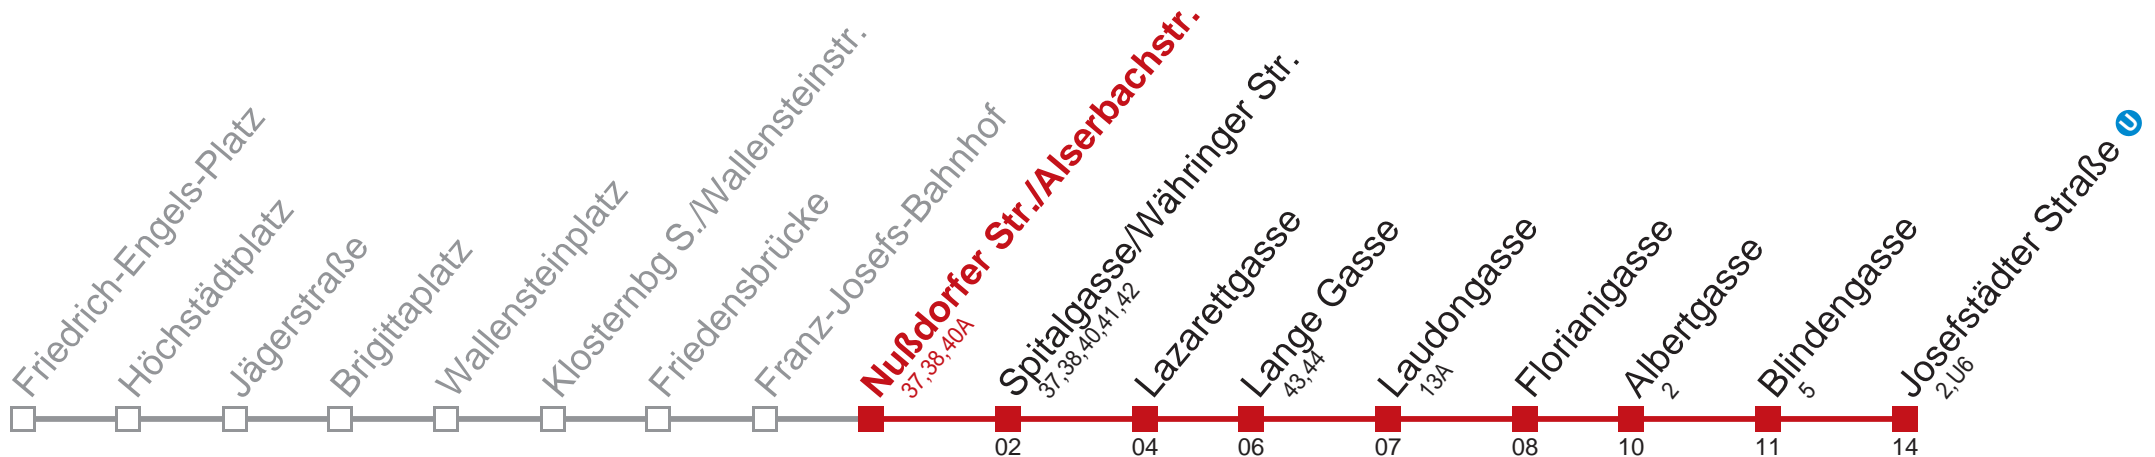

33 Josefstädter Straße

Montag-Freitag (Schule)

5	38 48 58
6	03 08 18 27 35 42 50 57
7	05 13 20 28 35 43 50 58
8	05 13 20 28 35 43 50 58
9	05 13 20 28 35 43 50 58
10	05 13 20 28 35 43 50 58
11	05 13 20 28 35 43 50 58
12	05 13 20 28 35 43 50 58
13	05 13 20 28 35 43 50 58
14	05 13 20 28 35 43 50 58
15	05 13 20 28 35 43 50 58
16	05 13 20 28 35 43 50 58
17	05 13 20 28 35 43 50 58
18	05 13 20 28 35 43 50 58
19	05 13

Montag-Freitag (Ferien)

5	38 48 58
6	08 18 28 38 48 58
7	09 19 29 39 49 59
8	09 19 29 39 49 59
9	09 19 29 39 49 59
10	09 19 29 39 49 59
11	09 19 29 39 49 59
12	09 19 29 39 49 59
13	09 19 29 39 49 59
14	09 19 29 39 49 59
15	09 19 29 39 49 59
16	09 19 29 39 49 59
17	09 19 29 39 49 59
18	09 19 29 39 49 59
19	09

Samstag

kein Betrieb

Sonn- und Feiertag

kein Betrieb

Am 24.12. Verkehr wie samstags, ab 18.00 Uhr Intervall alle 15 Minuten.
Am 31.12. Verkehr wie samstags

Holen Sie sich die aktuellen Abfahrtszeiten auf Ihr Handy!
m.qando.at/qr/00029