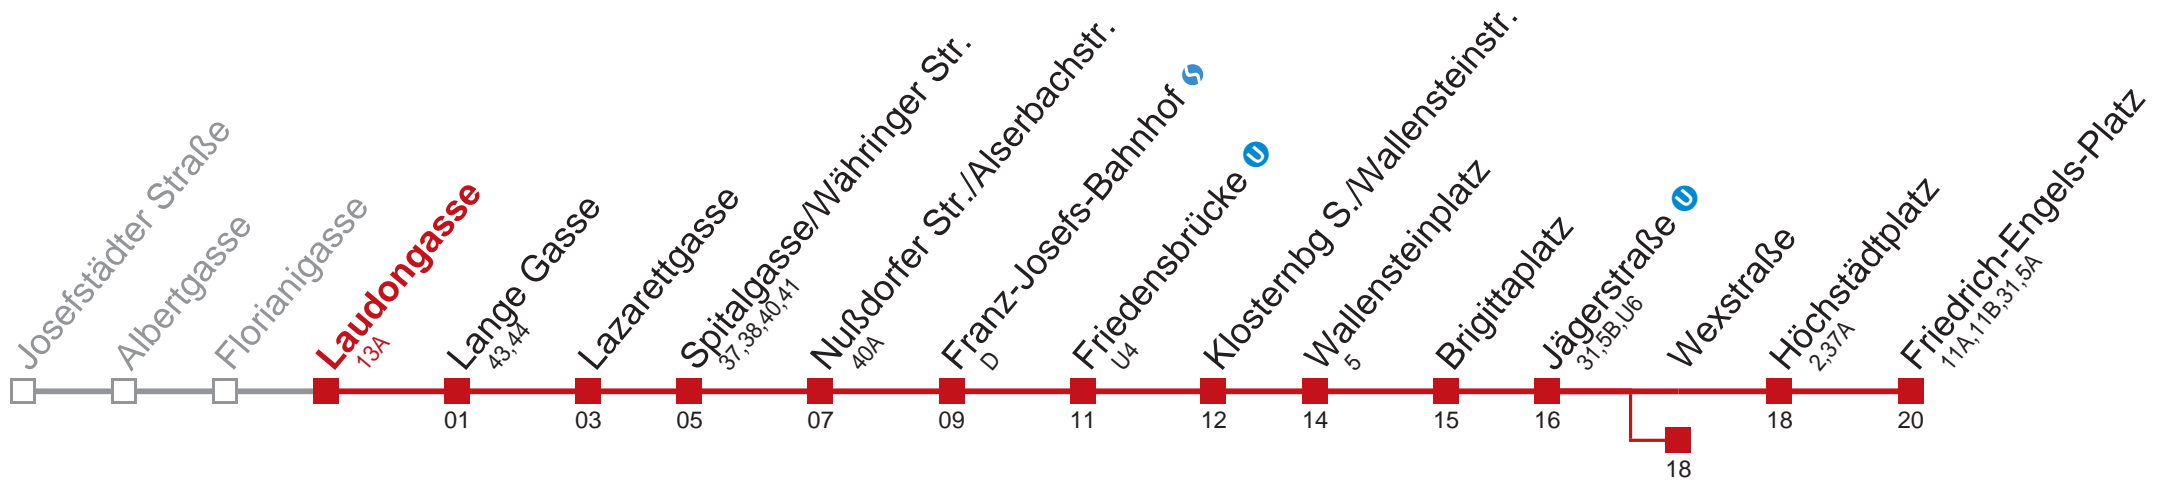

33 Friedrich-Engels-Platz

Mo-Fr (Schule)

Mo-Fr (Ferien)

Samstag

Betrieb ab Franz-Josefs-Bahnhof S

Sonn- und Feiertag

Betrieb ab Franz-Josefs-Bahnhof S

6	05	12	20	27	35	42	50	57
7	05	12	20	27	35	42	50	57
8	05	12	20	27	35	42	50	57
9	05	12	20	27	35	42	50	57
10	05	12	20	27	35	42	50	57
11	05	12	20	27	35	42	50	57
12	05	12	20	27	35	42	50	57
13	05	12	20	27	35	42	50	57
14	05	12	20	27	35	42	50	57
15	05	12	20	27	35	42	50	57
16	05	12	20	27	35	42	50	57
17	05	12	20	27	35	42	50	57
18	05	12	20	27	35	42	50	57
19	05	14	24	29	34			

6	05	14	24	34	44	54		
7	04	14	24	34	44	54		
8	04	14	24	34	44	54		
9	04	14	24	34	44	54		
10	04	14	24	34	44	54		
11	04	14	24	34	44	54		
12	04	14	24	34	44	54		
13	04	14	24	34	44	54		
14	04	14	24	34	44	54		
15	04	14	24	34	44	54		
16	04	14	24	34	44	54		
17	04	14	24	34	44	54		
18	04	14	24	34	44	54		
19	04	14	24	34				

kein Betrieb

kein Betrieb

Am 24.12. Verkehr wie samstags, ab 18.00 Uhr Intervall alle 15 Minuten.

Am 31.12. Verkehr wie samstags ☐ bis Wexstraße

Holen Sie sich die aktuellen Abfahrtszeiten auf Ihr Handy!
m.qando.at/qr/00753