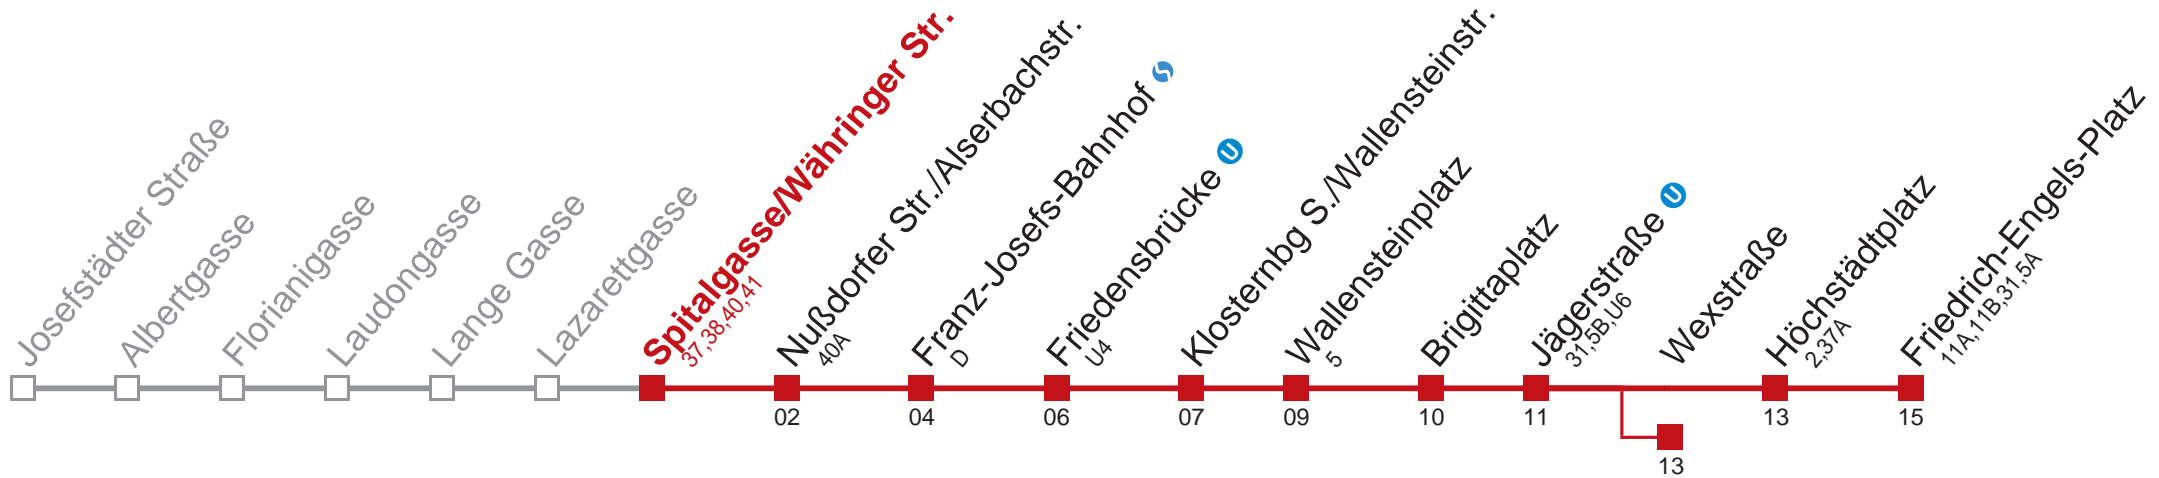

33 Friedrich-Engels-Platz

Mo-Fr (Schule)

Mo-Fr (Ferien)

Samstag

Betrieb ab Franz-Josefs-Bahnhof S

Sonn- und Feiertag

Betrieb ab Franz-Josefs-Bahnhof S

6	10 17 25 32 40 47 55
7	02 10 17 25 32 40 47 55
8	02 10 17 25 32 40 47 55
9	02 10 17 25 32 40 47 55
10	02 10 17 25 32 40 47 55
11	02 10 17 25 32 40 47 55
12	02 10 17 25 32 40 47 55
13	02 10 17 25 32 40 47 55
14	02 10 17 25 32 40 47 55
15	02 10 17 25 32 40 47 55
16	02 10 17 25 32 40 47 55
17	02 10 17 25 32 40 47 55
18	02 10 17 25 32 40 47 55
19	02 10 19 29 <u>34</u> 39

6	10 19 29 39 49 59
7	09 19 29 39 49 59
8	09 19 29 39 49 59
9	09 19 29 39 49 59
10	09 19 29 39 49 59
11	09 19 29 39 49 59
12	09 19 29 39 49 59
13	09 19 29 39 49 59
14	09 19 29 39 49 59
15	09 19 29 39 49 59
16	09 19 29 39 49 59
17	09 19 29 39 49 59
18	09 19 29 39 49 59
19	09 19 29 39

kein Betrieb

kein Betrieb

Am 24.12. Verkehr wie samstags, ab 18.00 Uhr Intervall alle 15 Minuten.

Am 31.12. Verkehr wie samstags ☐ bis Wexstraße

Holen Sie sich die aktuellen Abfahrtszeiten auf Ihr Handy!
m.qando.at/qr/01288