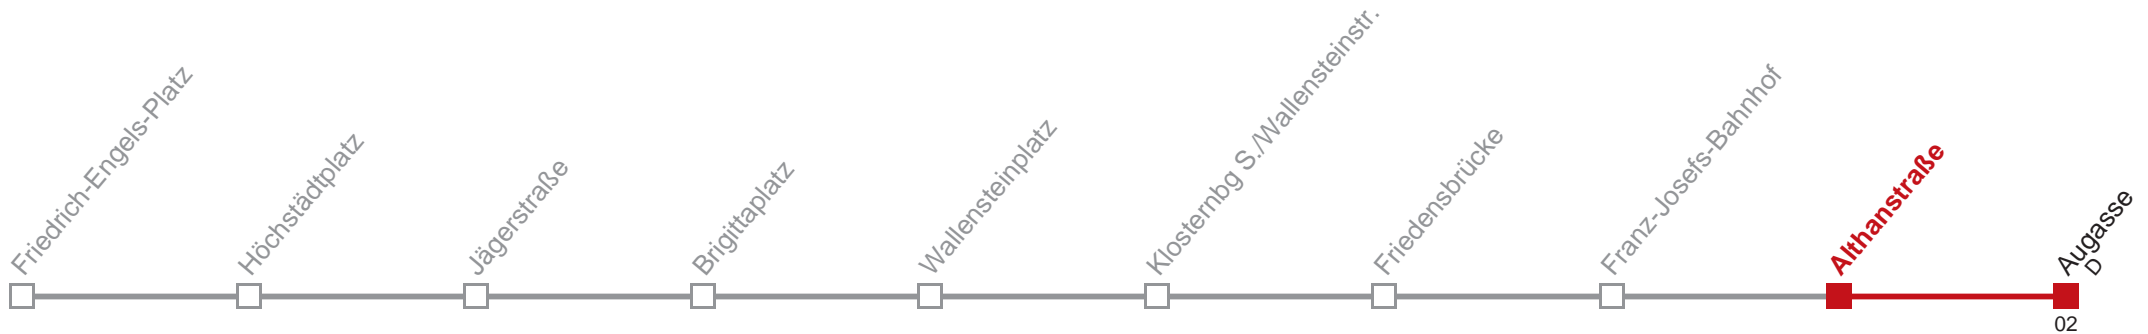

33 Augasse

Montag-Freitag (Schule)	Montag-Freitag (Ferien)	Samstag	Sonn- und Feiertag
5	5	5 38 58	5 38 58
6	6	6 13 28 43 58	6 13 28 43 58
7	7	7 10 20 30 40 50	7 13 28 43 58
8	8	8 00 10 20 30 40 50	8 13 28 43 51 58
9	9	9 00 10 20 30 40 50	9 10 20 30 40 50
10	10	10 00 10 20 30 40 50	10 00 10 20 30 40 50
11	11	11 00 10 20 30 40 50	11 00 10 20 30 40 50
12	12	12 00 10 20 30 40 50	12 00 10 20 30 40 50
13	13	13 00 10 20 30 40 50	13 00 10 20 30 40 50
14	14	14 00 10 20 30 40 50	14 00 10 20 30 40 50
15	15	15 00 10 20 30 40 50	15 00 10 20 30 40 50
16	16	16 00 10 20 30 40 50	16 00 10 20 30 40 50
17	17	17 00 10 20 30 40 50	17 00 10 20 30 40 50
18	18	18 00 10 20 30 40 50	18 00 10 20 30 40 50
19 20 30 40 50	19 20 30 40 50	19 00 10 20 30 40 50	19 00 10 20 30 40 50
20 00 10 20 30 40 50	20 00 10 20 30 40 50	20 00 10 20 30 43 58	20 00 10 20 30 43 58
21 00 10 20 30 40 50	21 00 10 20 30 40 50	21 13 28 43 58	21 13 28 43 58
22 00 13 28 43 58	22 00 13 28 43 58	22 13 28 43 58	22 13 28 43 58
23 13	23 13	23 13	23 13

Am 24.12. Verkehr wie samstags, ab 18.00 Uhr Intervall alle 15 Minuten.

Am 31.12. Verkehr wie samstags

Holen Sie sich die
aktuellen Abfahrtszeiten
auf Ihr Handy!

m.qando.at/qr/00034