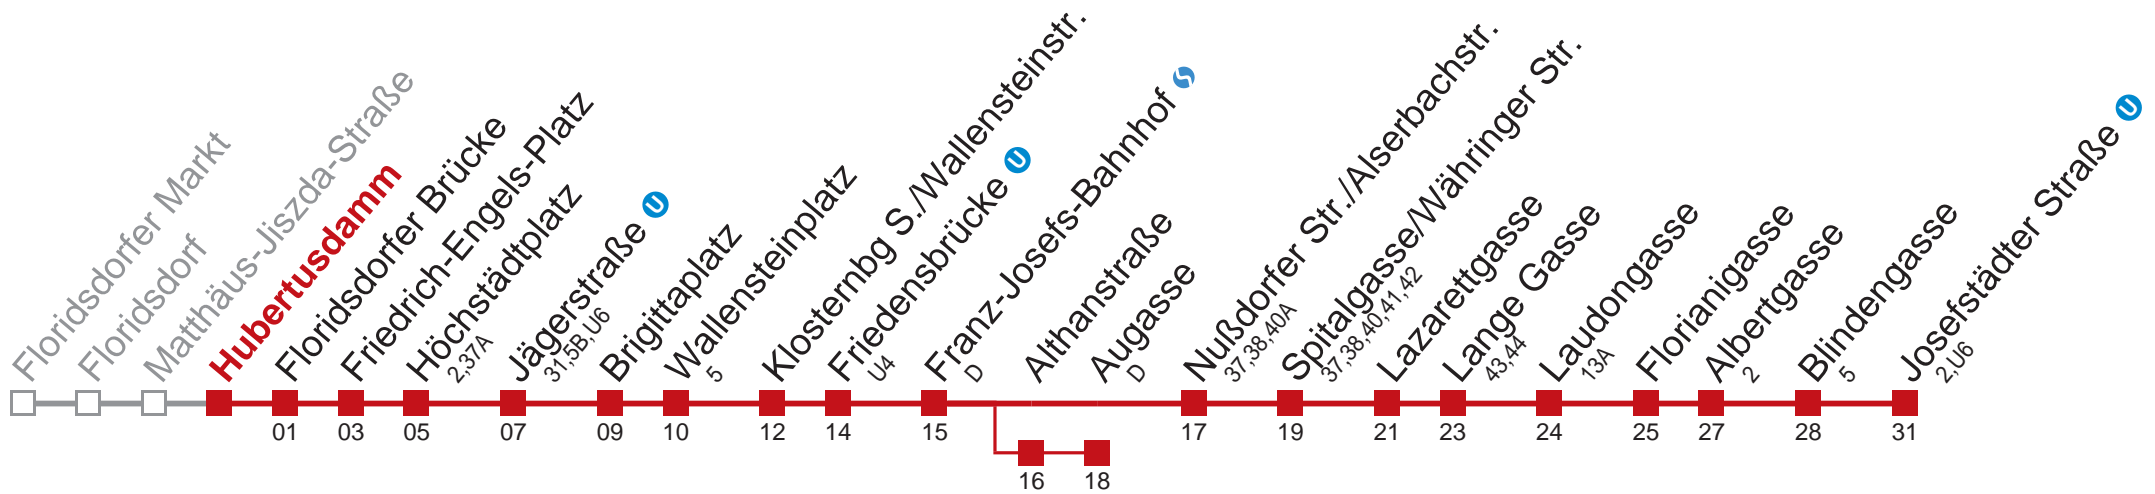

33 Josefstädter Straße U

Montag-Freitag (Schule)

5 46

6 25

Montag-Freitag (Ferien)

5

6 01 21

Samstag

5 42

6

Sonn- und Feiertag

5 42

6

Am 24.12. Verkehr wie samstags, ab 18.00 Uhr Intervall alle 15 Minuten.

Am 31.12. Verkehr wie samstags ☐ über Althanstraße bis Augasse

Holen Sie sich die aktuellen Abfahrtszeiten auf Ihr Handy!

m.qando.at/qr/00554