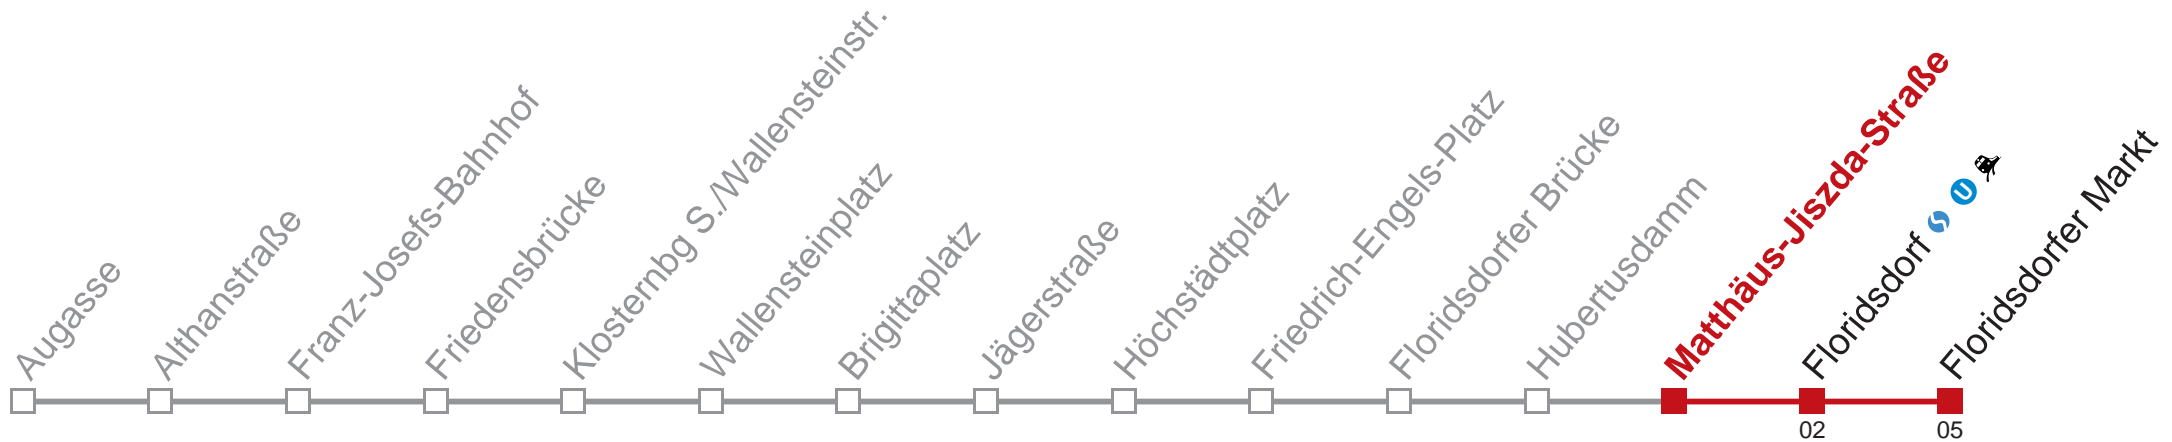

33 Floridsdorfer Markt

Montag-Freitag (Schule)		Montag-Freitag (Ferien)		Samstag	Sonn- und Feiertag
19	43	19		19	19
20		20	06	20	20
21		21		21	21
22		22	16	22	22
23	14	23		23 44	23 44

Am 24.12. Verkehr wie samstags, ab 18.00 Uhr Intervall alle 15 Minuten.
Am 31.12. Verkehr wie samstags

Holen Sie sich die aktuellen Abfahrtszeiten auf Ihr Handy!
m.qando.at/qr/00848