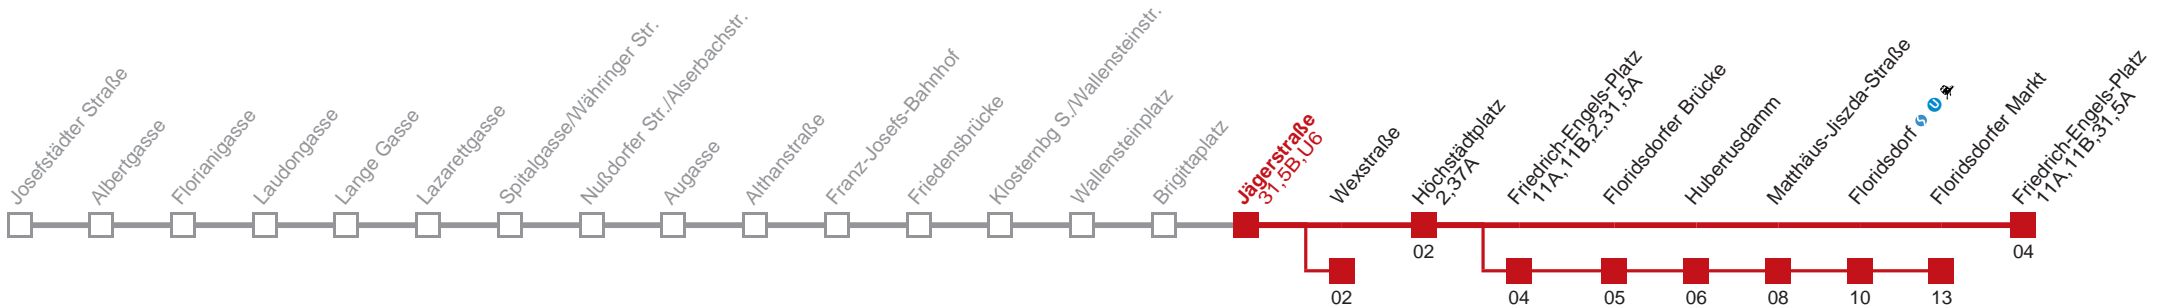

33 Friedrich-Engels-Platz

Montag-Freitag (Schule)

5	17 26 36 46 56
6	05 13 21 28 36 43 51 58
7	06 14 21 29 36 44 51 59
8	06 14 21 29 36 44 51 59
9	06 13 21 28 36 43 51 58
10	06 13 21 28 36 43 51 58
11	06 13 21 28 36 43 51 58
12	06 13 21 28 36 43 51 58
13	06 13 21 28 36 43 51 58
14	06 13 21 28 36 43 51 58
15	06 14 21 29 36 44 51 59
16	06 14 21 29 36 44 51 59
17	06 14 21 29 36 44 51 59
18	06 14 21 29 36 44 51 59
19	06 13 21 30 35 40 45 50 52 58
20	08 18 28 38 48 58
21	08 18 28 38 48 58
22	08 21 36 51
23	06 21 36

Montag-Freitag (Ferien)

5	17 26 36 46
6	05 21 30 40 50
7	00 10 20 30 40 50
8	00 10 20 30 40 50
9	00 10 20 30 40 50
10	00 10 20 30 40 50
11	00 10 20 30 40 50
12	00 10 20 30 40 50
13	00 10 20 30 40 50
14	00 10 20 30 40 50
15	00 10 20 30 40 50
16	00 10 20 30 40 50
17	00 10 20 30 40 50
18	00 10 20 30 40 50
19	00 10 20 30 35 40 46 50 58
20	08 18 28 38 48 58
21	08 18 28 38 48 58
22	08 21 36 51
23	06 21 36

Samstag

5	17 51 58
6	21 36 48 51
7	06 18 28 38 48 58
8	08 18 28 38 48 58
9	08 18 28 38 48 58
10	08 18 28 38 48 58
11	08 18 28 38 48 58
12	08 18 28 38 48 58
13	08 18 28 38 48 58
14	08 18 28 38 48 58
15	08 18 28 38 48 58
16	08 18 28 38 48 58
17	08 18 28 38 48 58
18	08 18 28 38 48 58
19	08 18 28 38 48 58
20	08 18 28 38 51
21	06 21 36 51
22	06 21 36 51
23	06 21 36

Sonn- und Feiertag

5	17 51 58
6	21 36 51
7	06 21 36 51
8	06 21 36 48 58
9	08 18 28 38 48 58
10	08 18 28 38 48 58
11	08 18 28 38 48 58
12	08 18 28 38 48 58
13	08 18 28 38 48 58
14	08 18 28 38 48 58
15	08 18 28 38 48 58
16	08 18 28 38 48 58
17	08 18 28 38 48 58
18	08 18 28 38 48 58
19	08 18 28 38 48 58
20	08 18 28 38 51
21	06 21 36 51
22	06 21 36 51
23	06 21 36

Am 24.12. Verkehr wie samstags, ab 18.00 Uhr Intervall alle 15 Minuten.

Am 31.12. Verkehr wie samstags ☐ über Friedrich-Engels-Platz bis Floridsdorfer Markt ☐ bis Wexstraße

Holen Sie sich die aktuellen Abfahrtszeiten auf Ihr Handy!

m.qando.at/qr/01667