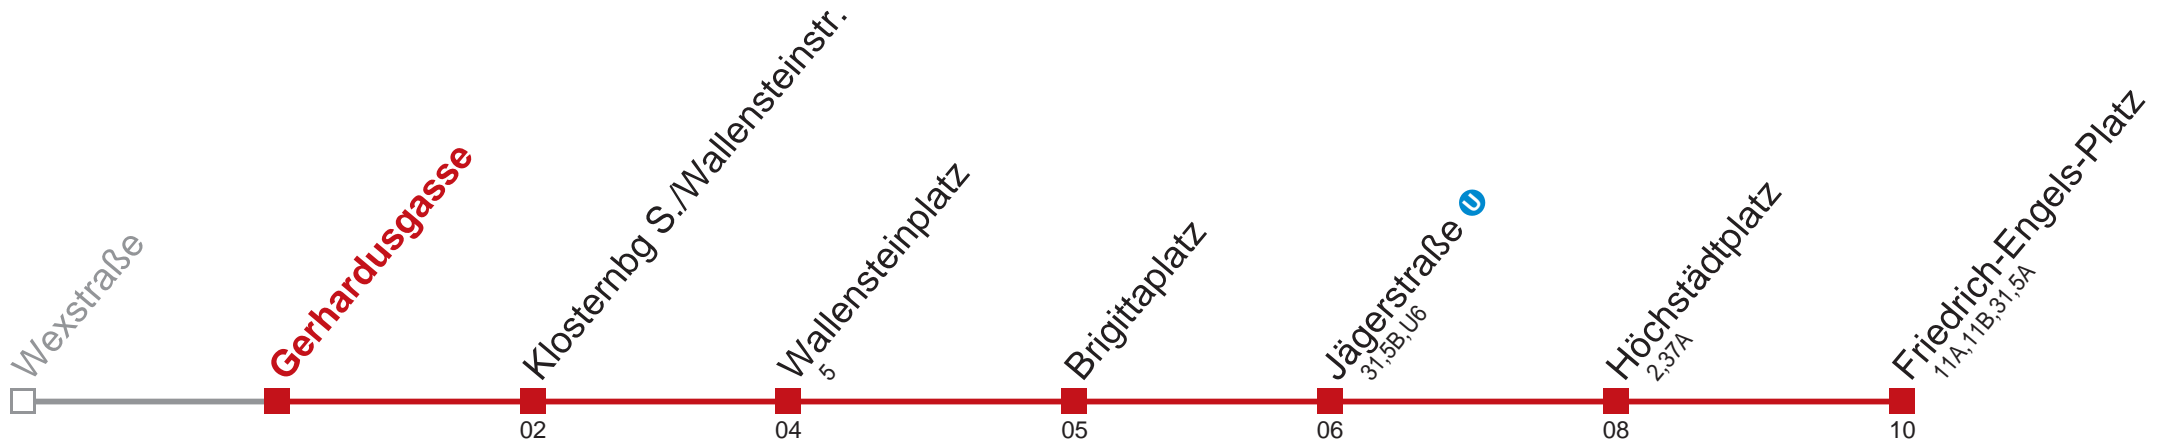

33 Friedrich-Engels-Platz

Montag-Freitag (Schule)

5 11 20 30 40 50
6 00 07

Montag-Freitag (Ferien)

5 11 20 30 40
6 00

Samstag

5 11 45
6 42

Sonn- und Feiertag

5 11 45
6

Am 24.12. Verkehr wie samstags, ab 18.00 Uhr Intervall alle 15 Minuten.
Am 31.12. Verkehr wie samstags

Holen Sie sich die aktuellen Abfahrtszeiten auf Ihr Handy!
m.qando.at/qr/00389