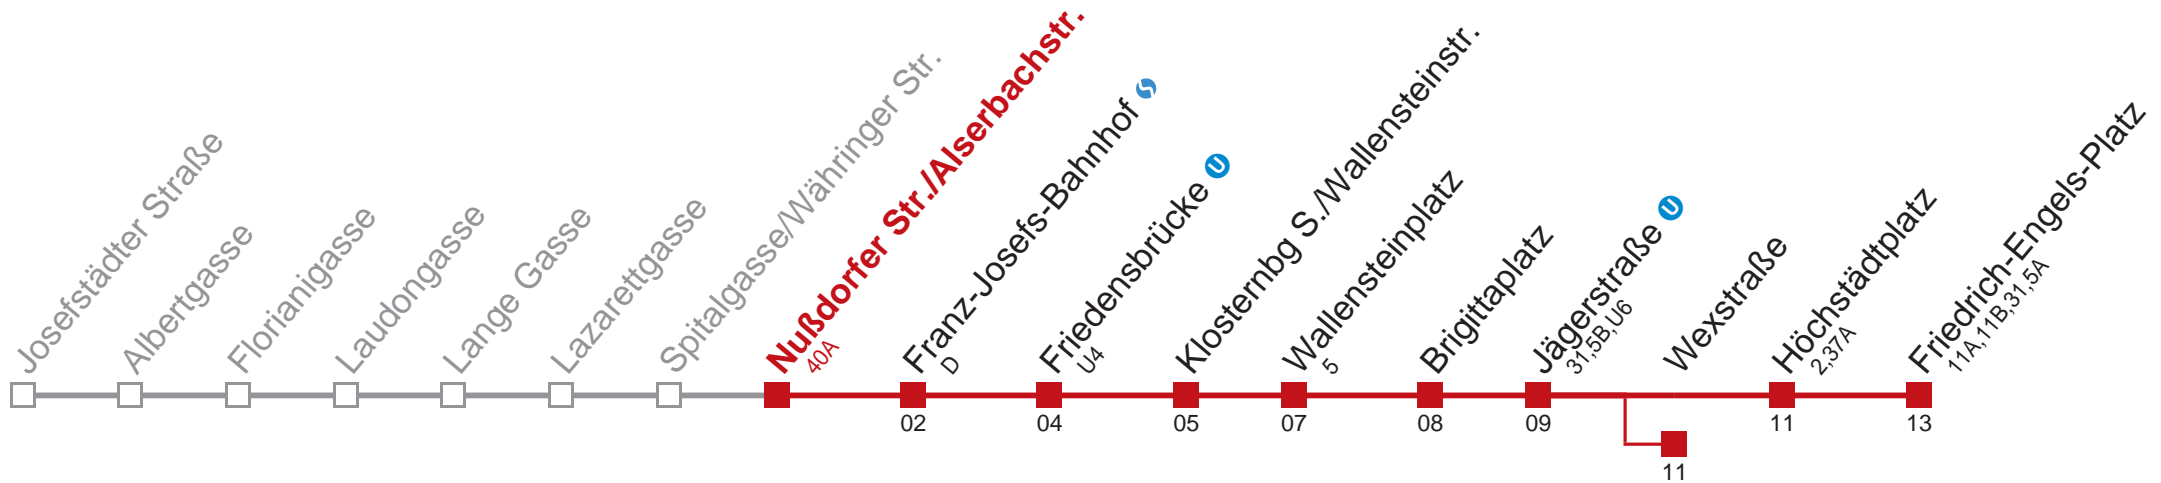

33 Friedrich-Engels-Platz

Mo-Fr (Schule)

Mo-Fr (Ferien)

Samstag

Sonn- und Feiertag

Betrieb ab Franz-Josefs-Bahnhof S

Betrieb ab Franz-Josefs-Bahnhof S

6	12	19	27	34	42	49	57	
7	04	12	19	27	34	42	49	57
8	04	12	19	27	34	42	49	57
9	04	12	19	27	34	42	49	57
10	04	12	19	27	34	42	49	57
11	04	12	19	27	34	42	49	57
12	04	12	19	27	34	42	49	57
13	04	12	19	27	34	42	49	57
14	04	12	19	27	34	42	49	57
15	04	12	19	27	34	42	49	57
16	04	12	19	27	34	42	49	57
17	04	12	19	27	34	42	49	57
18	04	12	19	27	34	42	49	57
19	04	12	21	31	36	41		

6	12	21	31	41	51	
7	01	11	21	31	41	51
8	01	11	21	31	41	51
9	01	11	21	31	41	51
10	01	11	21	31	41	51
11	01	11	21	31	41	51
12	01	11	21	31	41	51
13	01	11	21	31	41	51
14	01	11	21	31	41	51
15	01	11	21	31	41	51
16	01	11	21	31	41	51
17	01	11	21	31	41	51
18	01	11	21	31	41	51
19	01	11	21	31	41	

kein Betrieb

kein Betrieb

Am 24.12. Verkehr wie samstags, ab 18.00 Uhr Intervall alle 15 Minuten.

Am 31.12. Verkehr wie samstags ☐ bis Wexstraße

Holen Sie sich die
aktuellen Abfahrtszeiten
auf Ihr Handy!

m.qando.at/qr/00029