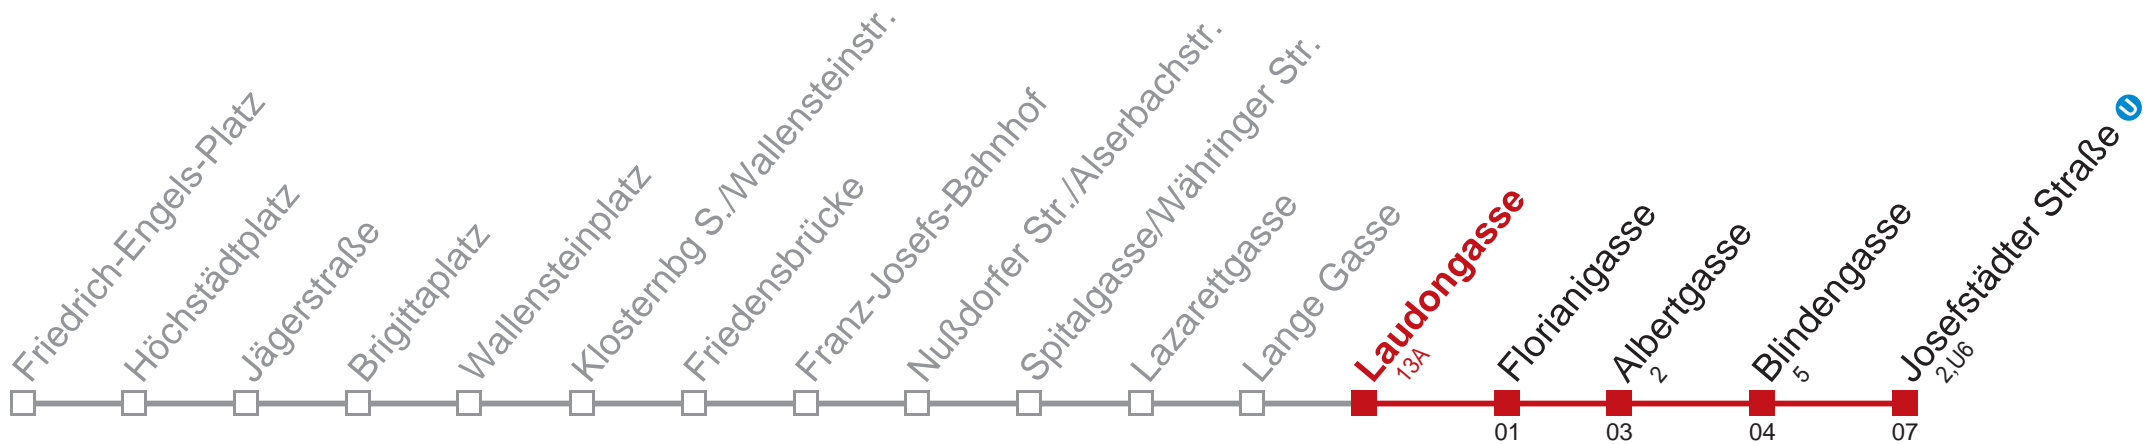

33 Josefstädter Straße

Montag-Freitag (Schule)

5	45 55
6	05 10 15 25 34 42 49 57
7	04 12 20 27 35 42 50 57
8	05 12 20 27 35 42 50 57
9	05 12 20 27 35 42 50 57
10	05 12 20 27 35 42 50 57
11	05 12 20 27 35 42 50 57
12	05 12 20 27 35 42 50 57
13	05 12 20 27 35 42 50 57
14	05 12 20 27 35 42 50 57
15	05 12 20 27 35 42 50 57
16	05 12 20 27 35 42 50 57
17	05 12 20 27 35 42 50 57
18	05 12 20 27 35 42 50 57
19	05 12 20

Montag-Freitag (Ferien)

5	45 55
6	05 15 25 35 45 55
7	05 16 26 36 46 56
8	06 16 26 36 46 56
9	06 16 26 36 46 56
10	06 16 26 36 46 56
11	06 16 26 36 46 56
12	06 16 26 36 46 56
13	06 16 26 36 46 56
14	06 16 26 36 46 56
15	06 16 26 36 46 56
16	06 16 26 36 46 56
17	06 16 26 36 46 56
18	06 16 26 36 46 56
19	06 16

Samstag

kein Betrieb

Sonn- und Feiertag

kein Betrieb

Am 24.12. Verkehr wie samstags, ab 18.00 Uhr Intervall alle 15 Minuten.
Am 31.12. Verkehr wie samstags

Holen Sie sich die aktuellen Abfahrtszeiten auf Ihr Handy!
m.qando.at/qr/00753