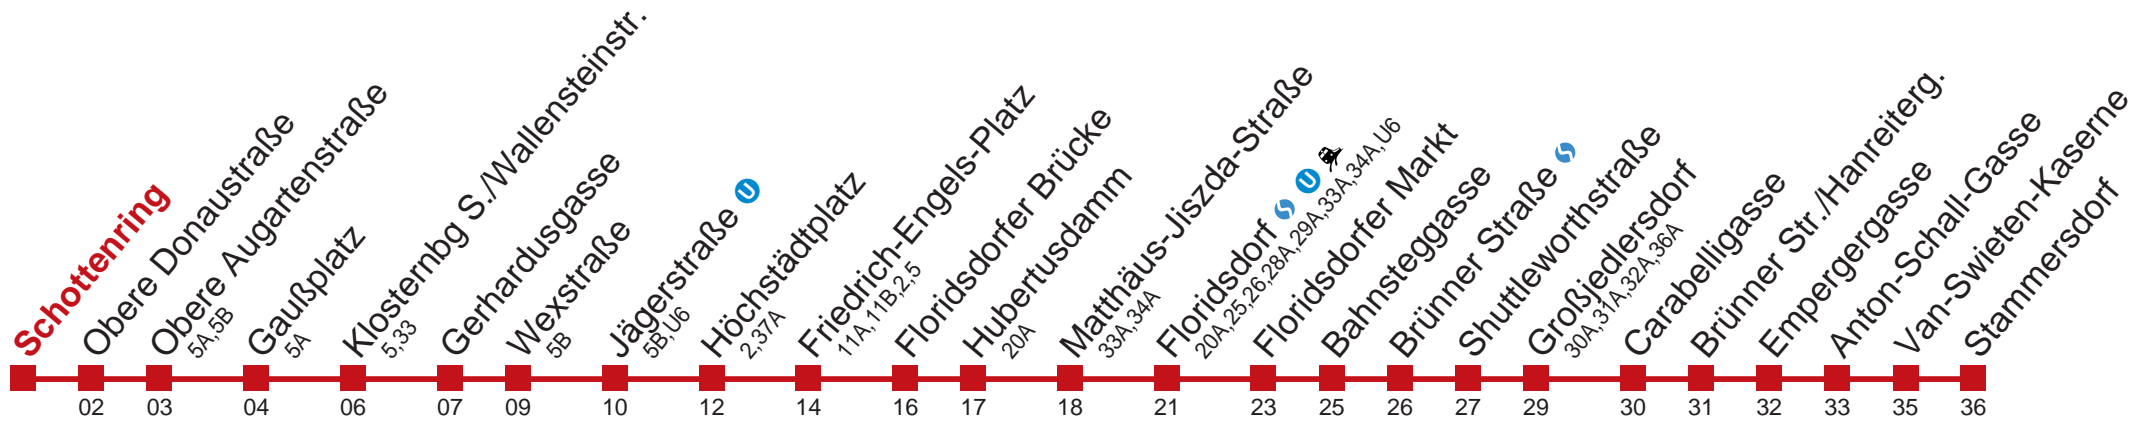

31 Stammersdorf

Mo-Fr (Schule)

Mo-Fr (Ferien)

Samstag

Sonn- und Feiertage

Sonn- und Feiertage
Gültig vom 25.12. bis 8.1.

5	24 32 39 47 54
6	00 06 12 18 24 30 36 42 47 53 58
7	04 10 16 22 28 34 40 46 52 58
8	04 <u>05</u> 10 16 22 28 34 40 46 53 59
9	05 11 17 23 29 35 41 47 53 59
10	05 11 17 23 29 35 41 47 53 59
11	05 11 17 23 29 35 41 47 53 59
12	05 11 17 23 29 35 41 47 53 59
13	05 11 17 23 29 35 41 47 53 59
14	05 11 17 23 29 35 41 47 53 58
15	04 10 16 22 28 34 40 46 52 58
16	04 10 16 22 28 34 40 46 52 58
17	04 10 16 22 28 34 40 46 52 58
18	04 10 16 22 28 34 40 46 52 58
19	05 12 20 27 35 43 51 59
20	06 14 21 29 37 47 57
21	07 17 27 37 47 57
22	12 27 42 57
23	12 27 42 57
0	12 28 <u>42</u>