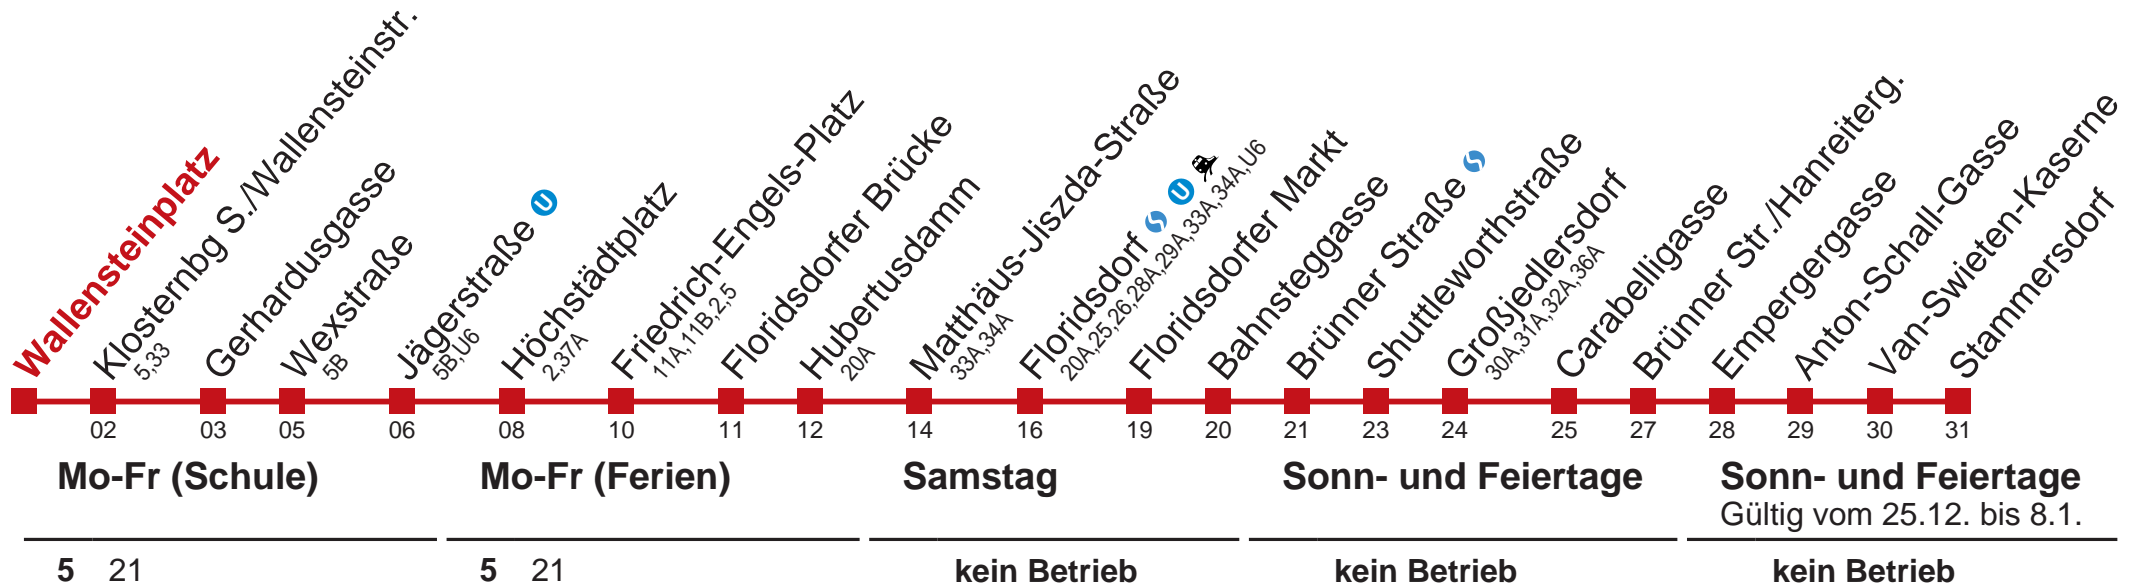

31 Stammersdorf

Am 24.12. Verkehr wie samstags, ab ca. 18.00 Uhr Intervall alle 15 Minuten
 Vom 31.12. auf 1.1. durchgehender Betrieb

Holen Sie sich die aktuellen Abfahrtszeiten auf Ihr Handy!
m.qando.at/qr/01444

31 Stammersdorf

Am 24.12. Verkehr wie samstags, ab ca. 18.00 Uhr Intervall alle 15 Minuten
 Vom 31.12. auf 1.1. durchgehender Betrieb

Holen Sie sich die aktuellen Abfahrtszeiten auf Ihr Handy!
m.qando.at/qr/01443