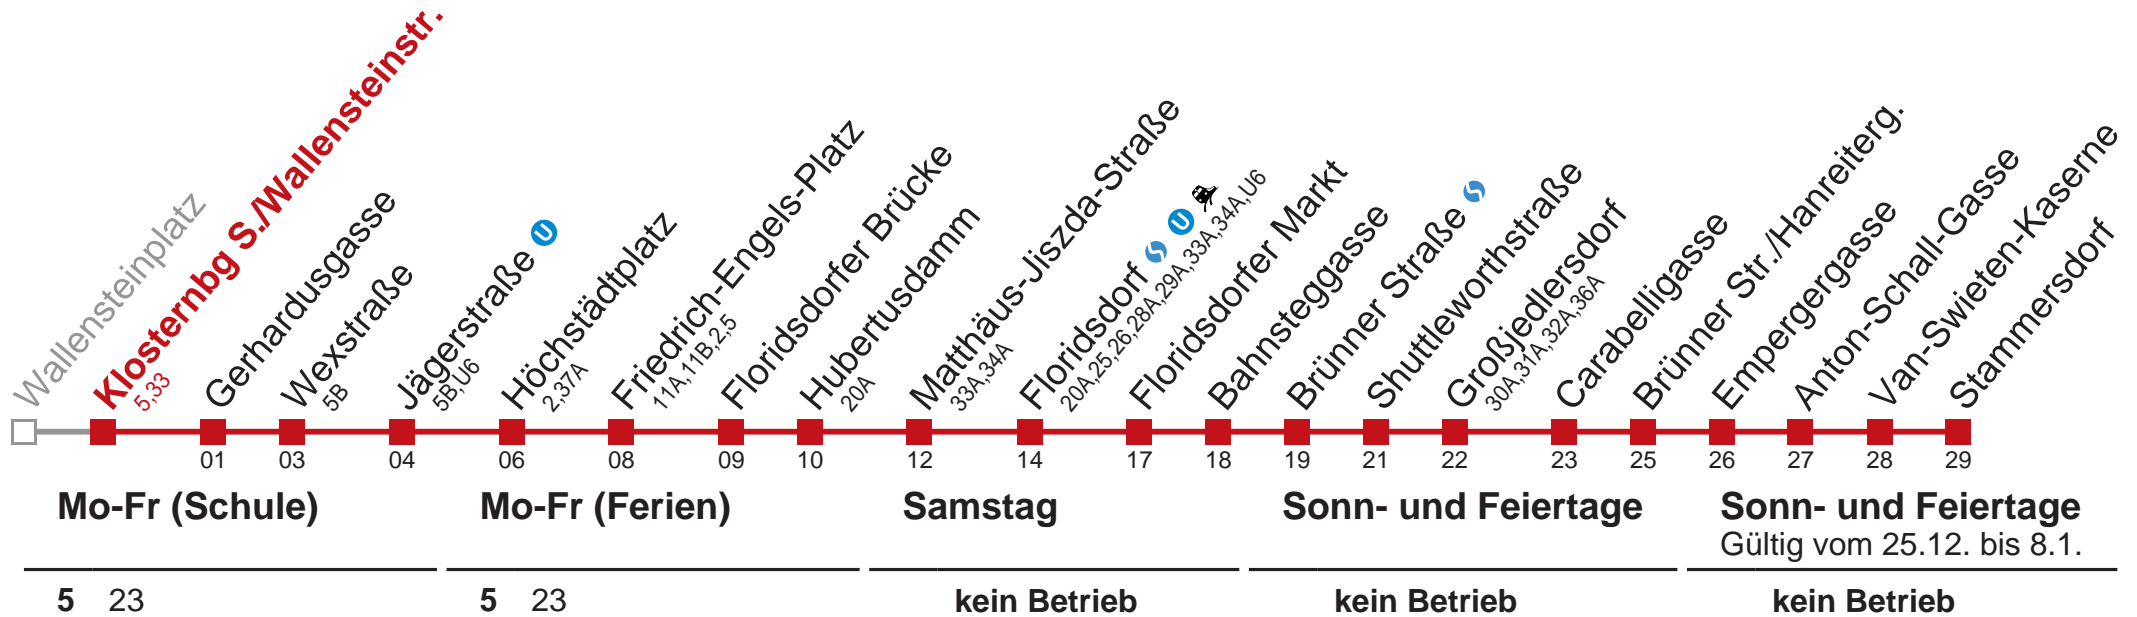

31 Stammersdorf

Am 24.12. Verkehr wie samstags, ab ca. 18.00 Uhr Intervall alle 15 Minuten
Vom 31.12. auf 1.1. durchgehender Betrieb

Holen Sie sich die aktuellen Abfahrtszeiten auf Ihr Handy!
m.qando.at/qr/01444