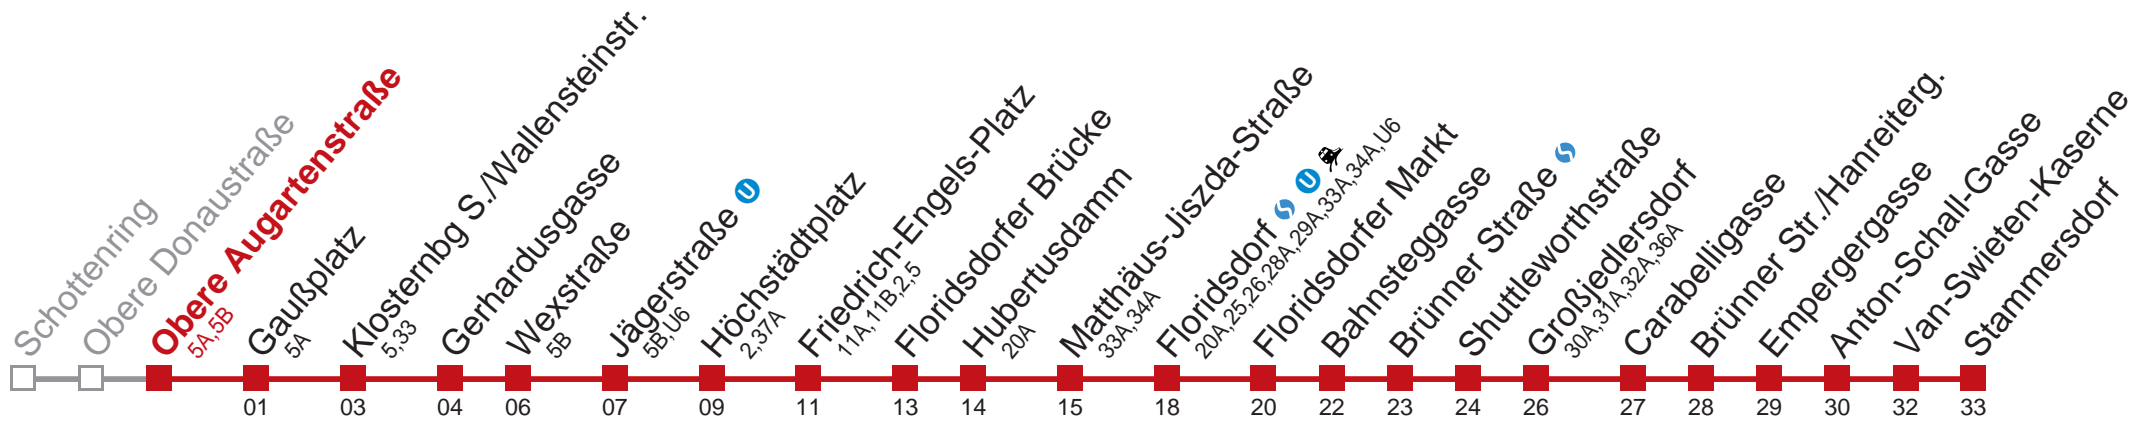

31 Stammersdorf

Mo-Fr (Schule)

Mo-Fr (Ferien)

Samstag

Sonn- und Feiertage

Sonn- und Feiertage
Gültig vom 25.12. bis 8.1.

5	27 35 42 50 57	5	27 33 39 47 54	5	27 45	5	27 45	5	27 45
6	03 09 15 21 27 33 39 45 50 56	6	02 09 17 24 32 39 46 53	6	00 15 30 45	6	00 15 30 45	6	00 15 30 45
7	01 07 13 19 25 31 37 43 49 55	7	00 08 15 23 30 38 45 53	7	00 10 20 30 40 50	7	00 15 30 45	7	00 15 30 45
8	01 07 08 13 19 25 31 37 43 49 56	8	00 08 15 23 30 38 45 53	8	00 10 20 30 39 46 54	8	00 15 30 45	8	00 15 30 45
9	02 08 14 20 26 32 38 44 50 56	9	01 09 16 24 31 39 46 54	9	01 09 16 24 31 39 46 54	9	00 10 20 30 40 50	9	00 10 20 30 40 50
10	02 08 14 20 26 32 38 44 50 56	10	01 09 16 24 31 39 46 54	10	01 08 14 20 26 32 38 44 50 56	10	00 10 20 30 40 50	10	00 10 20 30 40 50
11	02 08 14 20 26 32 38 44 50 56	11	01 09 16 24 31 39 46 54	11	02 08 14 20 26 32 38 44 50 56	11	00 10 20 30 40 50	11	00 10 20 30 40 50
12	02 08 14 20 26 32 38 44 50 56	12	01 09 16 24 31 39 46 54	12	02 08 14 20 26 32 38 44 50 56	12	00 10 20 30 39 47 54	12	00 10 20 30 40 50
13	02 08 14 20 26 32 38 44 50 56	13	01 09 16 24 31 39 46 54	13	02 08 14 20 26 32 38 44 50 56	13	02 09 17 24 32 39 47 54	13	00 10 20 30 40 50
14	02 08 14 20 26 32 38 44 50 56	14	01 09 16 24 31 39 46 53	14	02 08 14 20 26 32 38 44 50 56	14	02 09 17 24 32 39 47 54	14	00 10 20 30 40 50
15	01 07 13 19 25 31 37 43 49 55	15	00 08 15 23 30 38 45 53	15	02 08 14 20 26 32 38 44 50 56	15	02 09 17 24 32 39 47 54	15	00 10 20 30 40 50
16	01 07 13 19 25 31 37 43 49 55	16	00 08 15 23 30 38 45 53	16	02 08 14 20 26 32 38 44 50 56	16	02 09 17 24 32 39 47 54	16	00 10 20 30 40 50
17	01 07 13 19 25 31 37 43 49 55	17	00 08 15 23 30 38 45 53	17	02 08 14 20 26 32 38 44 50 56	17	02 09 17 24 32 39 47 54	17	00 10 20 30 40 50
18	01 07 13 19 25 31 37 43 49 55	18	00 08 15 23 30 38 45 53	18	02 08 14 20 26 32 39 47 54	18	02 09 17 24 32 39 47 54	18	00 10 20 30 40 50
19	01 08 15 23 30 38 46 54	19	00 08 15 23 30 38 46 54	19	02 09 17 24 32 39 47 54	19	02 09 17 24 32 39 47 54	19	00 10 20 30 40 50
20	02 09 17 24 32 40 50	20	02 09 17 24 32 40 50	20	02 09 17 24 32 40 50	20	02 09 17 24 32 40 50	20	00 10 20 30 40 50
21	00 10 20 30 40 50	21	00 10 20 30 40 50	21	00 10 20 30 40 50	21	00 10 20 30 40 50	21	00 10 20 30 40 50
22	00 15 30 45	22	00 15 30 45	22	00 15 30 45	22	00 15 30 45	22	00 15 30 45
23	00 15 30 45	23	00 15 30 45	23	00 15 30 45	23	00 15 30 45	23	00 15 30 45
0	00 15 31 45	0	00 15 31 45	0	00 15 31 45	0	00 15 31 45	0	00 15 31 45

Am 24.12. Verkehr wie samstags, ab ca. 18.00 Uhr Intervall alle 15 Minuten
Vom 31.12. auf 1.1. durchgehender Betrieb
□ bis Floridsdorfer Markt

Holen Sie sich die aktuellen Abfahrtszeiten auf Ihr Handy!
m.qando.at/qr/00961