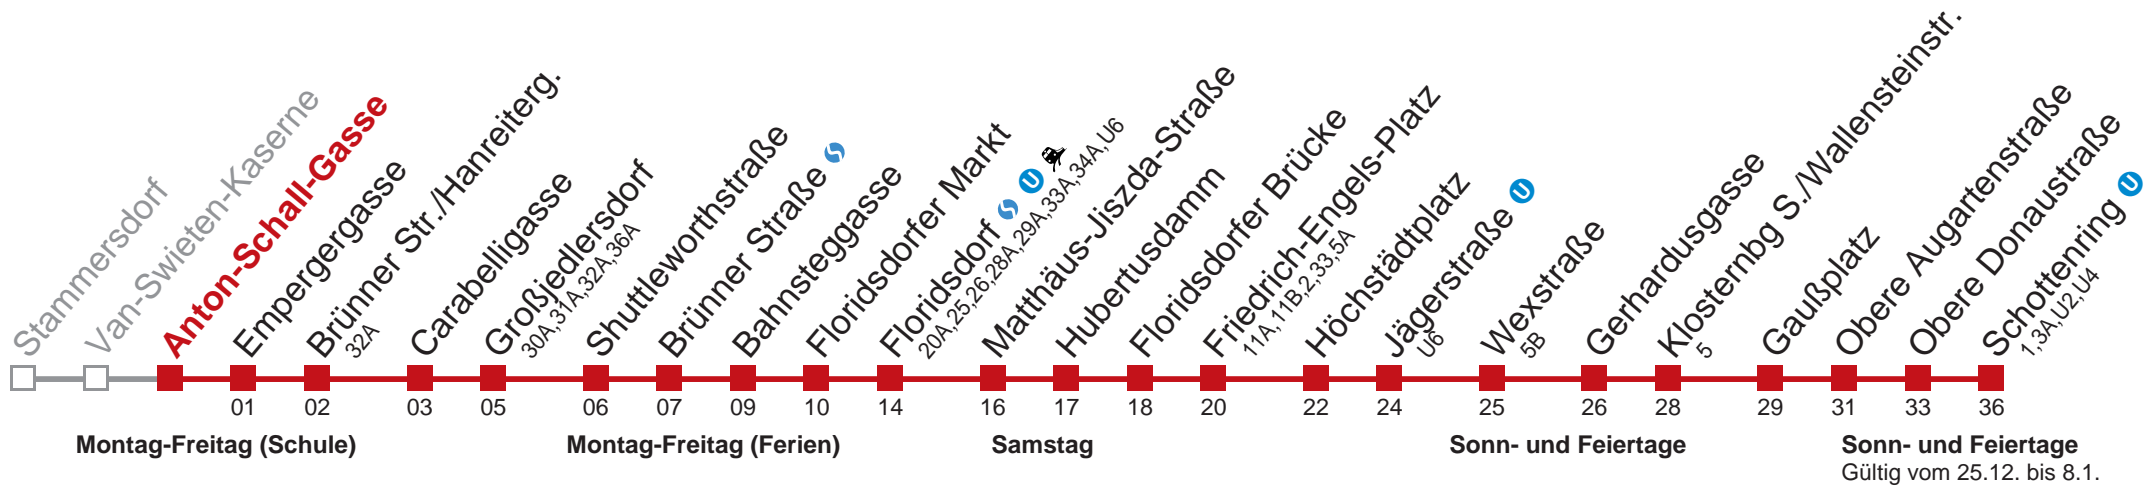

31 Schottenring

Montag-Freitag (Schule)		Montag-Freitag (Ferien)		Samstag		Sonn- und Feiertage		Sonn- und Feiertage Gültig vom 25.12. bis 8.1.	
5	01 09 16 23 29 35 41 47 53 59	5	01 09 16 24 31 39 46 54	5	02 18 33 48	5	02 18 33 48	5	02 18 33 48
6	05 11 17 23 29 35 41 47 53 59	6	01 09 16 24 31 39 46 54	6	03 18 33 43 53	6	03 18 33 48	6	03 18 33 48
7	04 09 14 19 24 29 35 41 47 53 59	7	01 09 16 24 31 39 46 54	7	03 13 23 33 43 53	7	03 18 33 48	7	03 18 33 48
8	05 11 17 23 29 35 41 47 53 59	8	01 09 16 24 31 39 46 54	8	02 09 17 24 32 39 47 54	8	03 18 29 39 49 59	8	03 18 29 39 49 59
9	05 11 17 23 29 35 41 47 53 59	9	01 09 16 24 31 39 46 54	9	01 09 16 23 29 35 41 47 53 59	9	09 19 29 39 49 59	9	09 19 29 39 49 59
10	05 11 17 23 29 35 41 47 53 59	10	01 09 16 24 31 39 46 54	10	05 11 17 23 29 35 41 47 53 59	10	09 19 29 39 49 59	10	09 19 29 39 49 59
11	05 11 17 23 29 35 41 47 53 59	11	01 09 16 24 31 39 46 54	11	05 11 17 23 29 35 41 47 53 59	11	09 19 29 39 49 58	11	09 19 29 39 49 59
12	05 11 17 23 29 35 41 47 53 59	12	01 09 16 24 31 39 46 54	12	05 11 17 23 29 35 41 47 53 59	12	05 13 20 28 35 43 50 58	12	09 19 29 39 49 59
13	05 11 17 23 29 35 41 47 53 59	13	01 09 16 24 31 39 46 54	13	05 11 17 23 29 35 41 47 53 59	13	05 13 20 28 35 43 50 58	13	09 19 29 39 49 59
14	05 11 17 23 29 35 41 47 53 59	14	01 09 16 24 31 39 46 54	14	05 11 17 23 29 35 41 47 53 59	14	05 13 20 28 35 43 50 58	14	09 19 29 39 49 59
15	05 11 17 23 29 35 41 47 53 59	15	01 09 16 24 31 39 46 54	15	05 11 17 23 29 35 41 47 53 59	15	05 13 20 28 35 43 50 58	15	09 19 29 39 49 59
16	05 11 17 23 29 35 41 47 53 59	16	01 09 16 24 31 39 46 54	16	05 11 17 23 29 35 41 47 53 59	16	05 13 20 28 35 43 50 58	16	09 19 29 39 49 59
17	05 11 17 23 29 35 41 47 53 59	17	01 09 16 24 31 39 46 54	17	05 11 17 23 29 35 41 47 54	17	05 13 20 28 35 43 50 58	17	09 19 29 39 49 59
18	05 11 17 24 31 32 39 46 54	18	01 09 16 24 31 39 46 54	18	01 02 09 16 24 31 32 39 46 54	18	05 13 20 28 35 43 50 58	18	09 19 29 39 49 59
19	01 02 09 16 24 31 32 39 48 49 59	19	01 09 16 24 31 39 48 49 59	19	02 03 09 17 24 32 39 49 50 59	19	05 13 20 28 35 43 49 59	19	09 19 29 39 49 59
20	09 19 20 29 39 49 50 59	20	09 19 20 29 39 49 50 59	20	09 19 20 29 39 49 50 59	20	09 19 20 29 39 49 50 59	20	09 19 29 39 49 59
21	09 14 19 33 48 55	21	09 19 20 33 48 55	21	09 19 20 33 48 55	21	09 19 20 33 48 55	21	09 19 26 33 48 55
22	03 18 25 33 48	22	03 18 25 33 48	22	03 18 25 33 48	22	03 18 25 33 48	22	03 18 25 33 48
23	03 18 33 48	23	03 18 33 48	23	03 18 33 48	23	03 18 33 48	23	03 18 33 48
0	03 12 22 37 52	0	03 12 22 37 52	0	03 12 22 37 52	0	03 12 22 37 52	0	03 12 22 37 52
1	07	1	07	1	07	1	07	1	07

Am 24.12. Verkehr wie samstags, ab ca. 18.00 Uhr Intervall alle 15 Minuten
Vom 31.12. auf 1.1. durchgehender Betrieb
bis Floridsdorfer Markt bis Floridsdorf

Holen Sie sich die aktuellen Abfahrtszeiten auf Ihr Handy!
m.qando.at/qr/00132