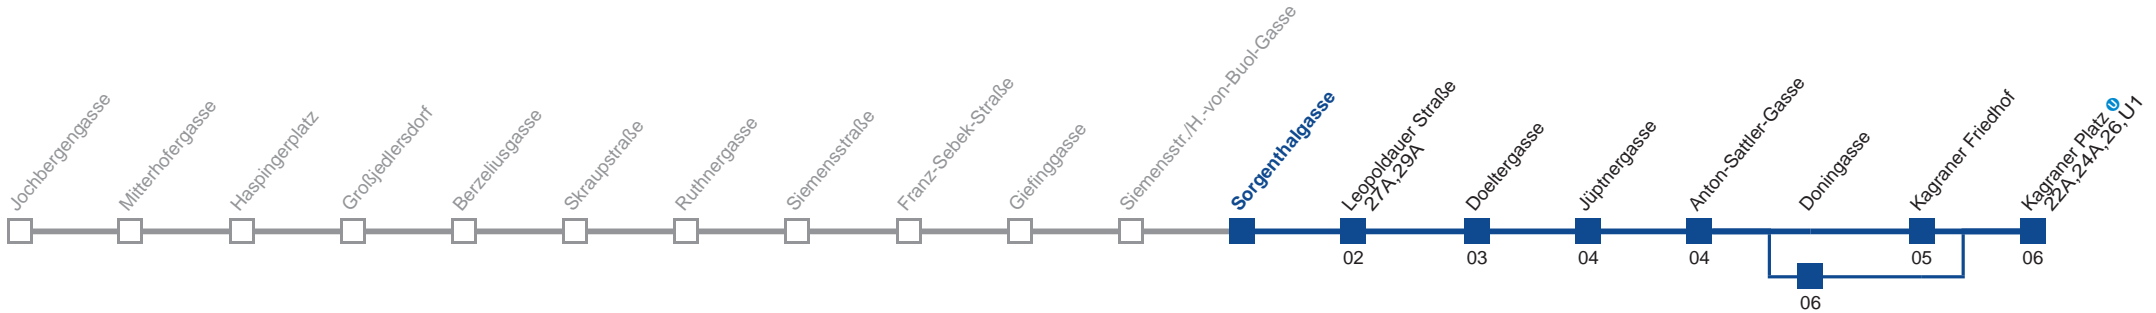

Am 24.12. Verkehr wie samstags, ab ca. 18.00 Uhr Intervall alle 15 Minuten

Am 31.12. Verkehr wie samstags über Doringasse

Holen Sie sich die aktuellen Abfahrtszeiten auf Ihr Handy!

m.qando.at/qr/00495

31 A Kagraner Platz