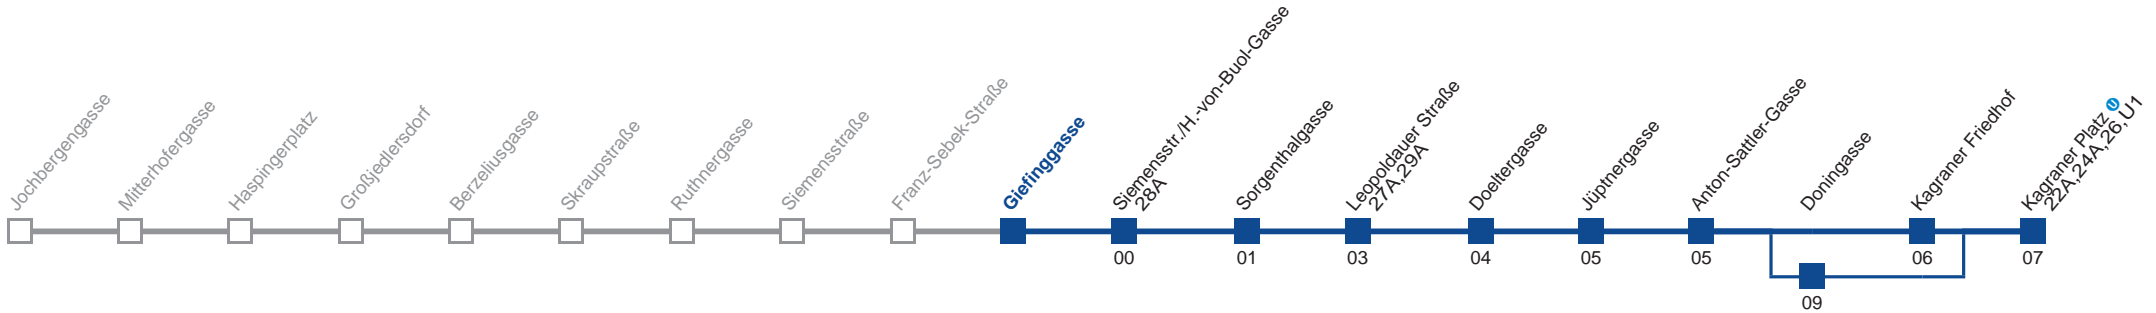

31 A Kagraner Platz U

Montag-Freitag (Schule)

5	04 14 24 34 44 54
6	04 14 24 34 44 52
7	00 06 13 19 25 31 38 46 53
8	01 08 16 23 31 41 51
9	01 11 21 31 41 51
10	01 11 21 31 41 51
11	01 11 21 31 41 51
12	01 11 21 31 41 51
13	01 11 21 31 41 51
14	01 11 21 31 41 51
15	01 08 16 23 31 38 46 53
16	01 08 16 23 31 38 46 53
17	01 08 16 23 31 38 46 53
18	01 08 16 23 31 41 51 57
19	01 11 21 31 41 51
20	04 14 24 29 34 44 54
21	04 14 24 34 44 54
22	04 14 24 37 52
23	07 22 37 52
0	07 22 37 47
1	02 17

Montag-Freitag (Ferien)

5	04 14 24 34 44 54
6	04 14 24 34 44 54
7	01 11 21 31 41 51
8	01 11 21 31 41 51
9	01 11 21 31 41 51
10	01 11 21 31 41 51
11	01 11 21 31 41 51
12	01 11 21 31 41 51
13	01 11 21 31 41 51
14	01 11 21 31 41 51
15	01 11 21 31 41 51
16	01 11 21 31 41 51
17	01 11 21 31 41 51
18	01 11 21 31 41 51
19	01 11 21 31 41 52
20	05 14 24 29 34 44 54
21	04 14 24 34 44 54
22	04 14 24 37 52
23	07 22 37 52
0	07 22 37 47
1	02 17

Samstag

5	14 37 52
6	07 22 37 52
7	01 11 21 31 41 51
8	01 11 21 31 41 51
9	01 11 21 31 41 51
10	01 11 21 31 41 51
11	01 11 21 31 41 51
12	01 11 21 31 41 51
13	01 11 21 31 41 51
14	01 11 21 31 41 51
15	01 11 21 31 41 51
16	01 11 21 31 41 51
17	01 11 21 31 41 51
18	01 11 21 31 41 51
19	03 14 24 29 34 44 54
20	04 14 24 37 52
21	07 22 37 52
22	07 22 37 52
23	07 22 37 52
0	07 22 37 47
1	02 17

Sonn- und Feiertag

5	14 37 52
6	07 22 37 52
7	07 22 37 52
8	07 22 37 52
9	07 22 34 44 54
10	04 14 24 34 44 54
11	04 14 24 34 44 54
12	04 14 24 34 44 54
13	04 14 24 34 44 54
14	04 14 24 34 44 54
15	04 14 24 34 44 54
16	04 14 24 34 44 54
17	04 14 24 34 44 54
18	04 14 24 34 44 54
19	04 14 24 34 44 54
20	04 14 24 37 54
21	07 22 37 52
22	07 22 37 52
23	07 22 37 52
0	07 22 37 47
1	02 17

Am 24.12. Verkehr wie samstags, ab ca. 18.00 Uhr Intervall alle 15 Minuten
Am 31.12. Verkehr wie samstags ☐ bis Siemensstr./H.-von-Buol-Gasse ☒ über Döblinggasse

Holen Sie sich die aktuellen Abfahrtszeiten auf Ihr Handy!
m.qando.at/qr/00325