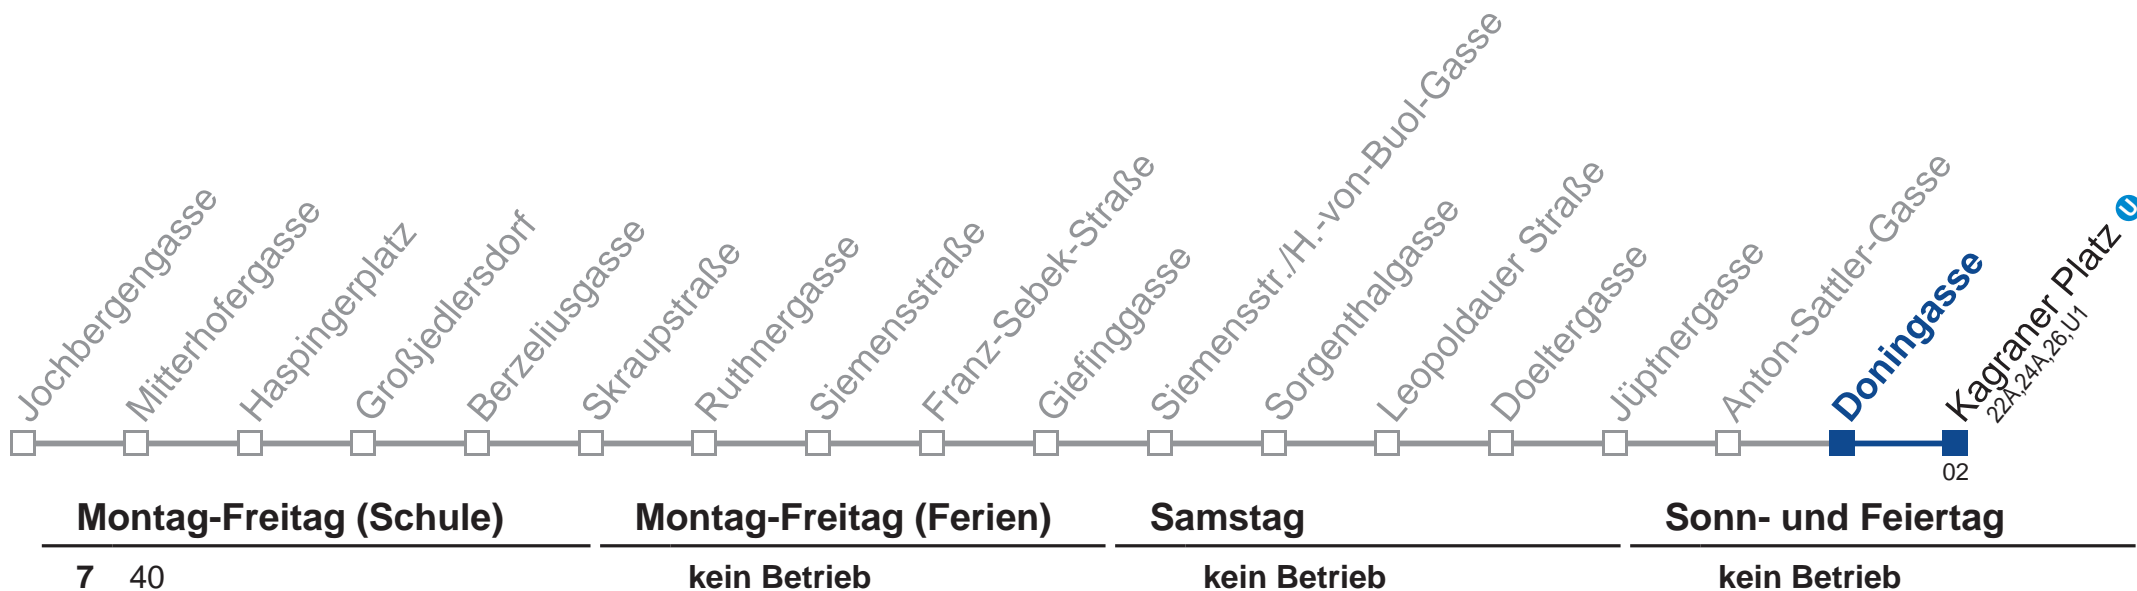

31 A Kagraner Platz

Am 24.12. Verkehr wie samstags, ab ca. 18.00 Uhr Intervall alle 15 Minuten
Am 31.12. Verkehr wie samstags

  Holen Sie sich die aktuellen Abfahrtszeiten auf Ihr Handy!
m.qando.at/qr/00071