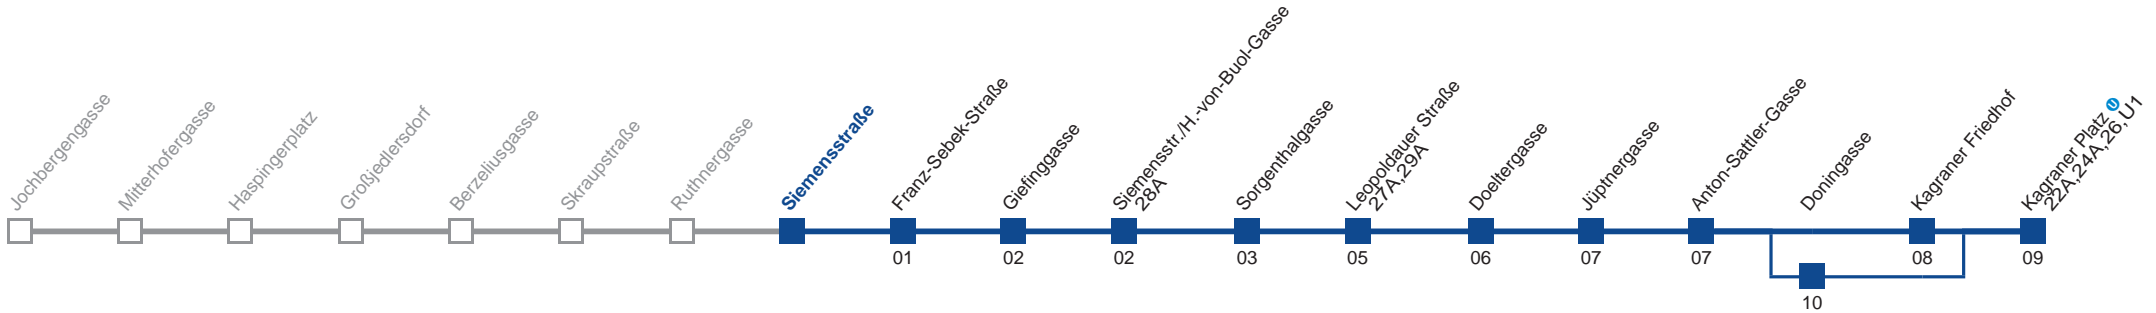

31 A Kagraner Platz U

Montag-Freitag (Schule)

5	02 12 22 32 42 52
6	02 12 22 32 42 50 58
7	05 12 18 24 30 37 45 52
8	00 07 15 22 30 40 50
9	00 10 20 30 40 50
10	00 10 20 30 40 50
11	00 10 20 30 40 50
12	00 10 20 30 40 50
13	00 10 20 30 40 50
14	00 10 20 30 40 50
15	00 07 15 22 30 37 45 52
16	00 07 15 22 30 37 45 52
17	00 07 15 22 30 37 45 52
18	00 07 15 22 30 40 50 55
19	00 10 20 30 40 50
20	02 12 22 28 32 42 52
21	02 12 22 32 42 52
22	02 12 22 35 50
23	05 20 35 50
0	05 20 35 45
1	00 15

Montag-Freitag (Ferien)

5	02 12 22 32 42 52
6	02 12 22 32 42 52 59
7	10 20 30 40 50
8	00 10 20 30 40 50
9	00 10 20 30 40 50
10	00 10 20 30 40 50
11	00 10 20 30 40 50
12	00 10 20 30 40 50
13	00 10 20 30 40 50
14	00 10 20 30 40 50
15	00 10 20 30 40 50
16	00 10 20 30 40 50
17	00 10 20 30 40 50
18	00 10 20 30 40 50
19	00 10 20 30 40 51
20	03 12 22 28 32 42 52
21	02 12 22 32 42 52
22	02 12 22 35 50
23	05 20 35 50
0	05 20 35 45
1	00 15

Samstag

5	12 36 51
6	06 21 35 50
7	00 10 20 30 40 50
8	00 10 20 30 40 50
9	00 10 20 30 40 50
10	00 10 20 30 40 50
11	00 10 20 30 40 50
12	00 10 20 30 40 50
13	00 10 20 30 40 50
14	00 10 20 30 40 50
15	00 10 20 30 40 50
16	00 10 20 30 40 50
17	00 10 20 30 40 50
18	00 10 20 30 40 50
19	02 12 22 28 32 42 52
20	03 12 22 35 50
21	05 20 35 50
22	05 20 35 50
23	05 20 35 50
0	05 20 35 45
1	00 15

Sonn- und Feiertag

5	12 35 50
6	05 20 35 50
7	05 20 35 50
8	05 20 35 50
9	05 20 32 42 52
10	02 12 22 32 42 52
11	02 12 22 32 42 52
12	02 12 22 32 42 52
13	02 12 22 32 42 52
14	02 12 22 32 42 52
15	02 12 22 32 42 52
16	02 12 22 32 42 52
17	02 12 22 32 42 52
18	02 12 22 32 42 52
19	02 12 22 32 42 52
20	02 12 22 35 52
21	05 20 35 50
22	05 20 35 50
23	05 20 35 50
0	05 20 35 45
1	00 15

Am 24.12. Verkehr wie samstags, ab ca. 18.00 Uhr Intervall alle 15 Minuten
Am 31.12. Verkehr wie samstags □ bis Siemensstr./H.-von-Buol-Gasse

■ über Doringasse

Holen Sie sich die aktuellen Abfahrtszeiten auf Ihr Handy!
m.qando.at/qr/01248