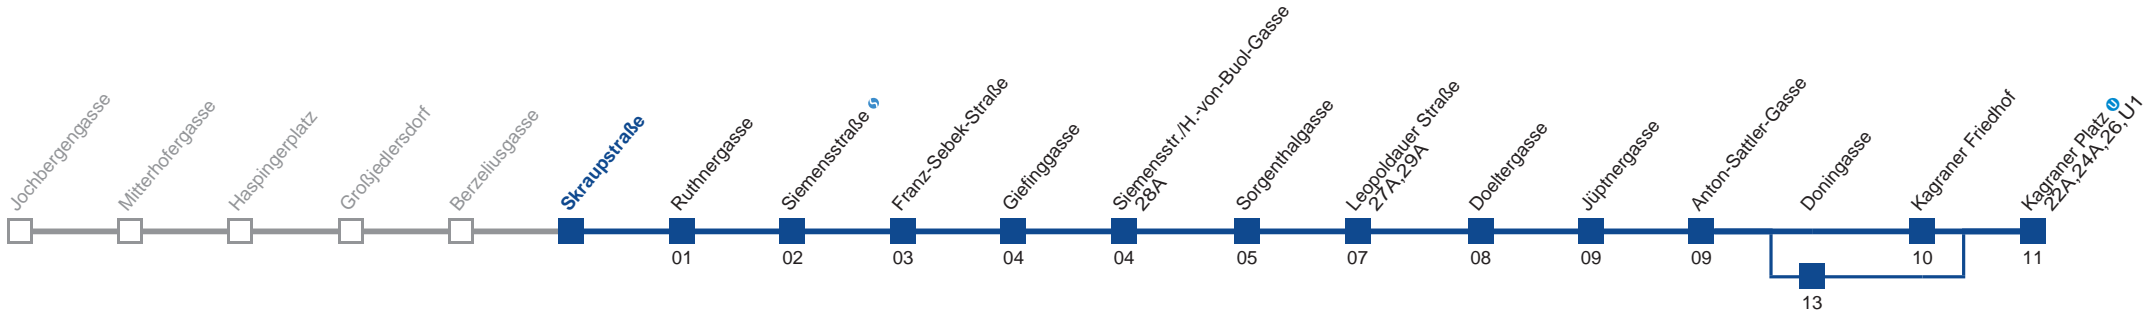

31 A Kagraner Platz U

Montag-Freitag (Schule)

5	10 20 30 40 50
6	00 10 20 30 40 48 56
7	02 09 15 21 27 34 42 49 57
8	04 12 19 27 37 47 57
9	07 17 27 37 47 57
10	07 17 27 37 47 57
11	07 17 27 37 47 57
12	07 17 27 37 47 57
13	07 17 27 37 47 57
14	07 17 27 37 47 57
15	04 12 19 27 34 42 49 57
16	04 12 19 27 34 42 49 57
17	04 12 19 27 34 42 49 57
18	04 12 19 27 37 47 53 57
19	07 17 27 37 47
20	00 10 20 25 30 40 50
21	00 10 20 30 40 50
22	00 10 20 33 48
23	03 18 33 48
0	03 18 33 43 58
1	13

Montag-Freitag (Ferien)

5	10 20 30 40 50
6	00 10 20 30 40 50 57
7	07 17 27 37 47 57
8	07 17 27 37 47 57
9	07 17 27 37 47 57
10	07 17 27 37 47 57
11	07 17 27 37 47 57
12	07 17 27 37 47 57
13	07 17 27 37 47 57
14	07 17 27 37 47 57
15	07 17 27 37 47 57
16	07 17 27 37 47 57
17	07 17 27 37 47 57
18	07 17 27 37 47 57
19	07 17 27 37 48
20	01 10 20 25 30 40 50
21	00 10 20 30 40 50
22	00 10 20 33 48
23	03 18 33 48
0	03 18 33 43 58
1	13

Samstag

5	10 33 48
6	03 18 33 48 57
7	07 17 27 37 47 57
8	07 17 27 37 47 57
9	07 17 27 37 47 57
10	07 17 27 37 47 57
11	07 17 27 37 47 57
12	07 17 27 37 47 57
13	07 17 27 37 47 57
14	07 17 27 37 47 57
15	07 17 27 37 47 57
16	07 17 27 37 47 57
17	07 17 27 37 47 57
18	07 17 27 37 47 59
19	10 20 25 30 40 50
20	00 10 20 33 48
21	03 18 33 48
22	03 18 33 48
23	03 18 33 48
0	03 18 33 43 58
1	13

Sonn- und Feiertag

5	10 33 48
6	03 18 33 48
7	03 18 33 48
8	03 18 33 48
9	03 18 30 40 50
10	00 10 20 30 40 50
11	00 10 20 30 40 50
12	00 10 20 30 40 50
13	00 10 20 30 40 50
14	00 10 20 30 40 50
15	00 10 20 30 40 50
16	00 10 20 30 40 50
17	00 10 20 30 40 50
18	00 10 20 30 40 50
19	00 10 20 30 40 50
20	00 10 20 33 50
21	03 18 33 48
22	03 18 33 48
23	03 18 33 48
0	03 18 33 43 58
1	13

Am 24.12. Verkehr wie samstags, ab ca. 18.00 Uhr Intervall alle 15 Minuten
Am 31.12. Verkehr wie samstags ☐ bis Siemensstr./H.-von-Buol-Gasse ☐ über Döninggasse

Holen Sie sich die aktuellen Abfahrtszeiten auf Ihr Handy!
m.qando.at/qr/01268