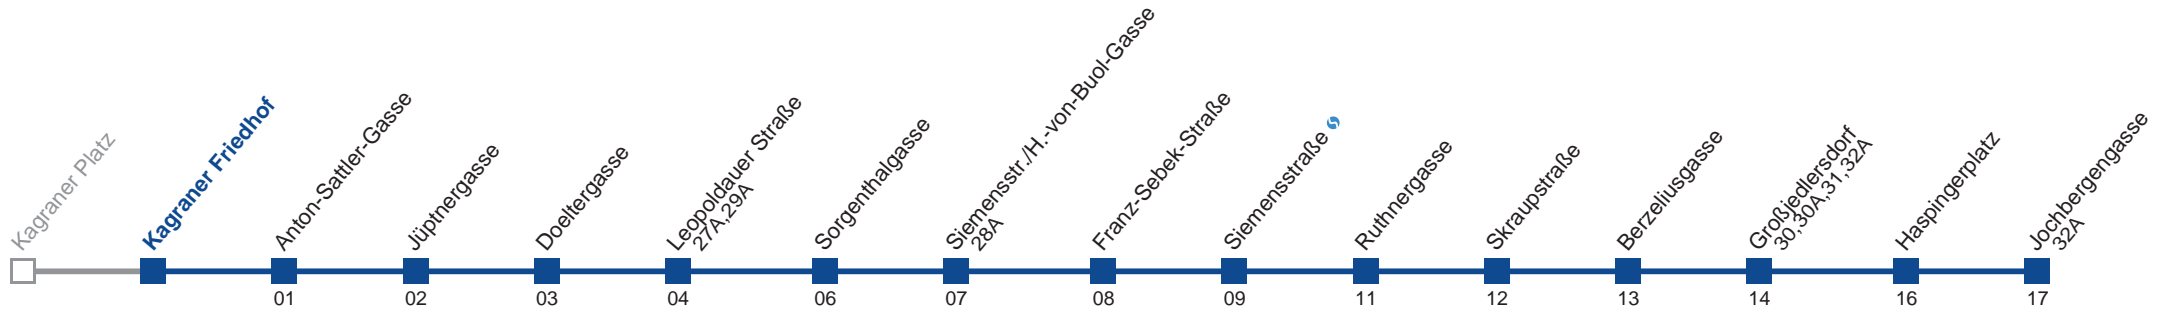

31 A Jochbergengasse

Montag-Freitag (Schule)

5	01 14 29 36 46 56
6	06 16 26 36 44 51 59
7	07 15 22 30 37 45 52
8	00 07 12 17 27 37 42 47 57
9	07 17 27 37 47 57
10	07 17 27 37 47 57
11	07 17 27 37 47 57
12	07 17 27 37 47 57
13	07 17 27 37 47 57
14	07 17 27 37 45 52
15	00 07 15 22 30 37 45 52
16	00 07 15 22 30 37 45 52
17	00 07 15 22 30 37 45 52
18	00 07 15 22 30 37 42 47 57
19	07 17 27 37 47 57
20	06 16 26 36 46 56
21	06 16 26 36 46 56
22	06 21 29 36 51
23	06 21 36 51
0	06 21 36 51

Montag-Freitag (Ferien)

5	01 14 29 36 46 56
6	06 16 26 36 46 56
7	07 17 27 37 47 57
8	07 17 27 37 47 57
9	07 17 27 37 47 57
10	07 17 27 37 47 57
11	07 17 27 37 47 57
12	07 17 27 37 47 57
13	07 17 27 37 47 57
14	07 17 27 37 47 57
15	07 17 27 37 47 57
16	07 17 27 37 47 57
17	07 17 27 37 47 57
18	07 17 27 37 47 57
19	07 17 27 37 47 57
20	06 16 26 36 46 56
21	06 16 26 36 46 56
22	06 21 29 36 51
23	06 21 36 51
0	06 21 36 51

Samstag

5	01 21 36 51
6	06 21 36 51
7	07 17 27 37 47 57
8	07 17 27 37 47 57
9	07 17 27 37 47 57
10	07 17 27 37 47 57
11	07 17 27 37 47 57
12	07 17 27 37 47 57
13	07 17 27 37 47 57
14	07 17 27 37 47 57
15	07 17 27 37 47 57
16	07 17 27 37 47 57
17	07 17 27 37 47 57
18	07 17 27 37 47 57
19	06 16 26 36 46 56
20	06 21 29 36 51
21	06 21 36 51
22	06 21 36 51
23	06 21 36 51
0	06 21 36 51

Sonn- und Feiertag

5	01 21 36 51
6	06 21 36 51
7	06 21 36 51
8	06 21 36 51
9	06 16 26 36 46 56
10	06 16 26 36 46 56
11	06 16 26 36 46 56
12	06 16 26 36 46 56
13	06 16 26 36 46 56
14	06 16 26 36 46 56
15	06 16 26 36 46 56
16	06 16 26 36 46 56
17	06 16 26 36 46 56
18	06 16 26 36 46 56
19	06 16 26 36 46 56
20	06 21 29 36 51
21	06 21 36 51
22	06 21 36 51
23	06 21 36 51
0	06 21 36 51

Am 24.12. Verkehr wie samstags, ab ca. 18.00 Uhr Intervall alle 15 Minuten

Am 31.12. Verkehr wie samstags ☐ bis Sorgenthalgasse

Holen Sie sich die aktuellen Abfahrtszeiten auf Ihr Handy!

m.qando.at/qr/00632