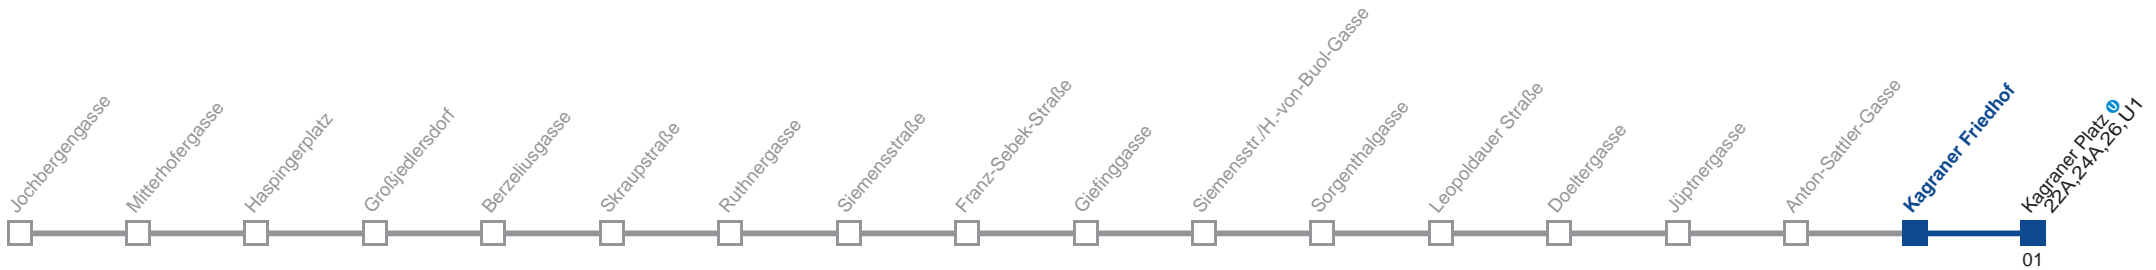

31 A Kagraner Platz

Montag-Freitag (Schule)

4	59
5	10 20 30 40 50
6	00 10 20 30 36 40 50 58
7	09 15 22 28 34 47 55
8	02 10 17 25 32 40 50
9	00 10 20 30 40 50
10	00 10 20 30 40 50
11	00 10 20 30 40 50
12	00 10 20 30 40 50
13	00 10 20 30 40 50
14	00 10 20 30 36 40 50
15	00 06 10 17 25 32 40 47 55
16	02 10 17 25 32 40 47 55
17	02 10 17 25 32 40 47 55
18	02 10 17 25 32 40 50
19	00 10 20 30 40 50
20	00 10 20 30 40 50
21	00 10 20 30 40 50
22	00 10 20 30 43 58
23	13 28 43 58
0	13 28 43

Montag-Freitag (Ferien)

4	59
5	10 20 30 40 50
6	00 10 20 30 40 50
7	00 10 20 30 40 50
8	00 10 20 30 40 50
9	00 10 20 30 40 50
10	00 10 20 30 40 50
11	00 10 20 30 40 50
12	00 10 20 30 40 50
13	00 10 20 30 40 50
14	00 10 20 30 40 50
15	00 10 20 30 40 50
16	00 10 20 30 40 50
17	00 10 20 30 40 50
18	00 10 20 30 40 50
19	00 10 20 30 40 50
20	01 11 20 30 40 50
21	00 10 20 30 40 50
22	00 10 20 30 43 58
23	13 28 43 58
0	13 28 43

Samstag

4	59
5	10 20 44 59
6	14 29 43 58
7	10 20 30 40 50
8	00 10 20 30 40 50
9	00 10 20 30 40 50
10	00 10 20 30 40 50
11	00 10 20 30 40 50
12	00 10 20 30 40 50
13	00 10 20 30 40 50
14	00 10 20 30 40 50
15	00 10 20 30 40 50
16	00 10 20 30 40 50
17	00 10 20 30 40 50
18	00 10 20 30 40 50
19	00 10 20 30 40 50
20	00 11 20 30 43 58
21	13 28 43 58
22	13 28 43 58
23	13 28 43 58
0	13 28 43

Sonn- und Feiertag

4	59
5	10 20 43 58
6	13 28 43 58
7	13 28 43 58
8	13 28 43 58
9	07 13 28 40 50
10	00 10 20 30 40 50
11	00 10 20 30 40 50
12	00 10 20 30 40 50
13	00 10 20 30 40 50
14	00 10 20 30 40 50
15	00 10 20 30 40 50
16	00 10 20 30 40 50
17	00 10 20 30 40 50
18	00 10 20 30 40 50
19	00 10 20 30 40 50
20	00 10 20 30 43
21	00 13 28 43 58
22	13 28 43 58
23	13 28 43 58
0	13 28 43

Am 24.12. Verkehr wie samstags, ab ca. 18.00 Uhr Intervall alle 15 Minuten
Am 31.12. Verkehr wie samstags

Holen Sie sich die aktuellen Abfahrtszeiten auf Ihr Handy!
m.qando.at/qr/00632