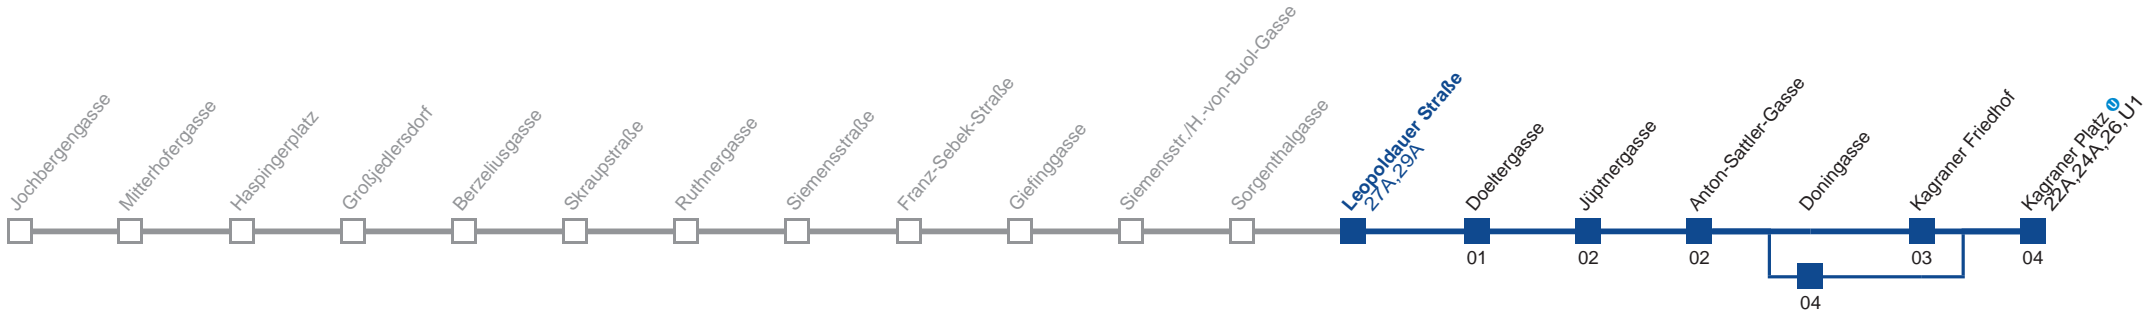

Am 24.12. Verkehr wie samstags, ab ca. 18.00 Uhr Intervall alle 15 Minuten

Am 31.12. Verkehr wie samstags über Doringasse

Holen Sie sich die aktuellen Abfahrtszeiten auf Ihr Handy!

m.qando.at/qr/01277

31 A Kagraner Platz