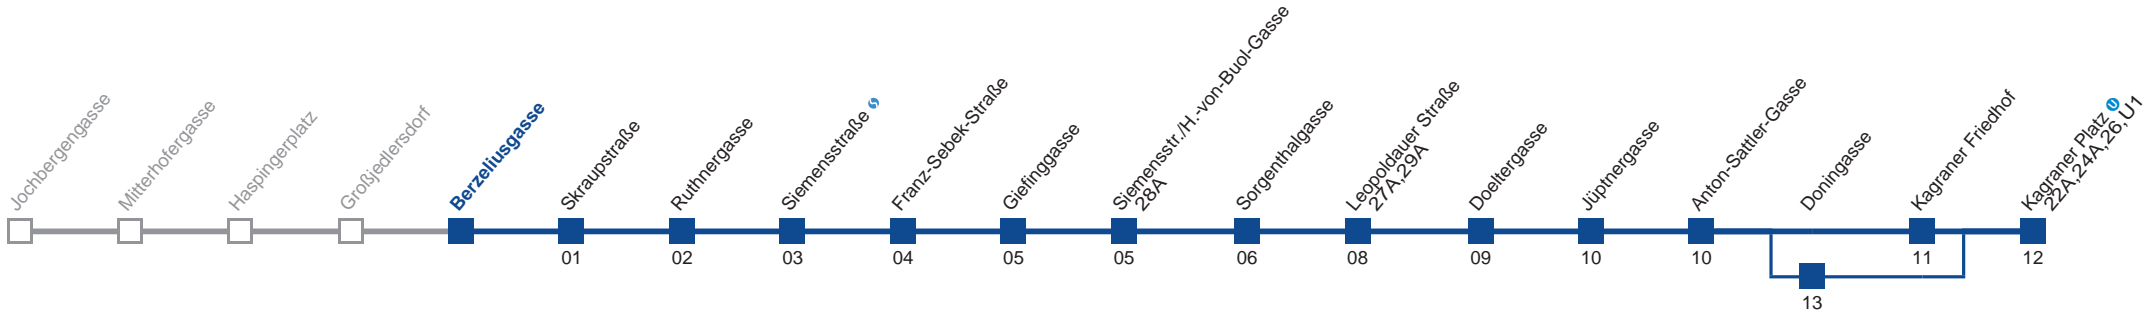

31 A Kagraner Platz U

Montag-Freitag (Schule)

5	09 19 29 39 49 59
6	09 19 29 39 47 55
7	02 09 15 21 27 34 42 49 57
8	04 12 19 27 37 47 57
9	07 17 27 37 47 57
10	07 17 27 37 47 57
11	07 17 27 37 47 57
12	07 17 27 37 47 57
13	07 17 27 37 47 57
14	07 17 27 37 47 57
15	04 12 19 27 34 42 49 57
16	04 12 19 27 34 42 49 57
17	04 12 19 27 34 42 49 57
18	04 12 19 27 37 47 52 57
19	07 17 27 37 47 59
20	09 19 25 29 39 49 59
21	09 19 29 39 49 59
22	09 19 32 47
23	02 17 32 47
0	02 17 32 42 57
1	12

Montag-Freitag (Ferien)

5	09 19 29 39 49 59
6	09 19 29 39 49 56
7	07 17 27 37 47 57
8	07 17 27 37 47 57
9	07 17 27 37 47 57
10	07 17 27 37 47 57
11	07 17 27 37 47 57
12	07 17 27 37 47 57
13	07 17 27 37 47 57
14	07 17 27 37 47 57
15	07 17 27 37 47 57
16	07 17 27 37 47 57
17	07 17 27 37 47 57
18	07 17 27 37 47 57
19	07 17 27 37 48
20	00 09 19 25 29 39 49 59
21	09 19 29 39 49 59
22	09 19 32 47
23	02 17 32 47
0	02 17 32 42 57
1	12

Samstag

5	09 33 48
6	03 18 32 47 57
7	07 17 27 37 47 57
8	07 17 27 37 47 57
9	07 17 27 37 47 57
10	07 17 27 37 47 57
11	07 17 27 37 47 57
12	07 17 27 37 47 57
13	07 17 27 37 47 57
14	07 17 27 37 47 57
15	07 17 27 37 47 57
16	07 17 27 37 47 57
17	07 17 27 37 47 57
18	07 17 27 37 47 59
19	09 19 25 29 39 49
20	00 09 19 32 47
21	02 17 32 47
22	02 17 32 47
23	02 17 32 47
0	02 17 32 42 57
1	12

Sonn- und Feiertag

5	09 32 47
6	02 17 32 47
7	02 17 32 47
8	02 17 32 47
9	02 17 29 39 49 59
10	09 19 29 39 49 59
11	09 19 29 39 49 59
12	09 19 29 39 49 59
13	09 19 29 39 49 59
14	09 19 29 39 49 59
15	09 19 29 39 49 59
16	09 19 29 39 49 59
17	09 19 29 39 49 59
18	09 19 29 39 49 59
19	09 19 29 39 49 59
20	09 19 32 49
21	02 17 32 47
22	02 17 32 47
23	02 17 32 47
0	02 17 32 42 57
1	12

Am 24.12. Verkehr wie samstags, ab ca. 18.00 Uhr Intervall alle 15 Minuten
Am 31.12. Verkehr wie samstags □ bis Siemensstr./H.-von-Buol-Gasse ■ über Döninggasse

Holen Sie sich die
aktuellen Abfahrtszeiten
auf Ihr Handy!
m.qando.at/qr/00130