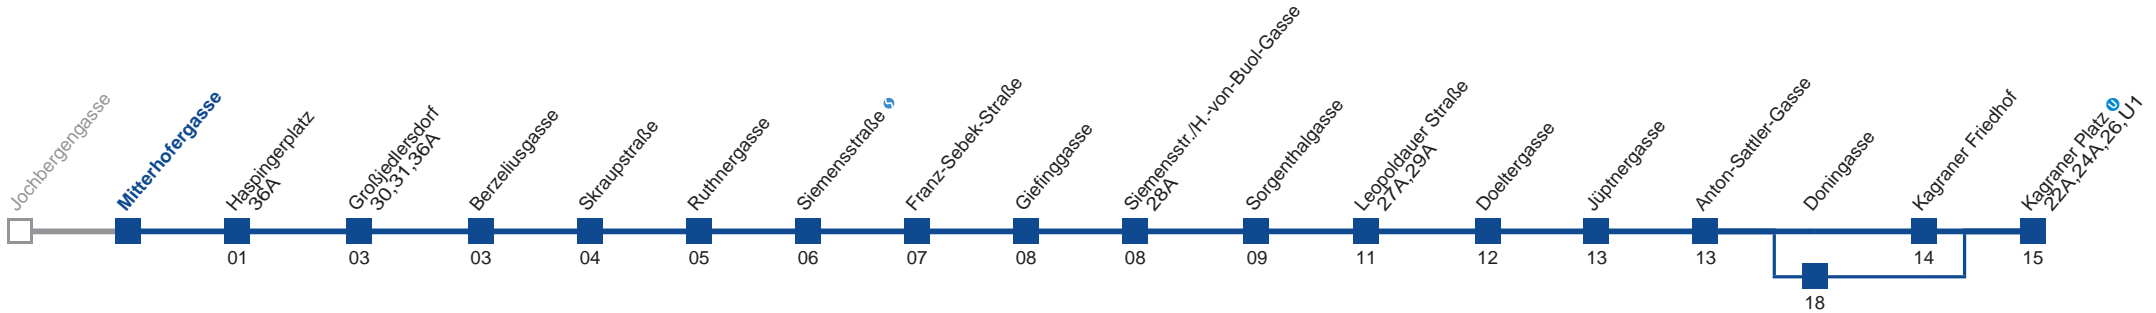

31 A Kagraner Platz U

Montag-Freitag (Schule)

5	06 16 26 36 46 56
6	06 16 26 36 44 52 58
7	04 10 16 22 29 37 44 52 59
8	07 14 22 32 42 52
9	02 12 22 32 42 52
10	02 12 22 32 42 52
11	02 12 22 32 42 52
12	02 12 22 32 42 52
13	02 12 22 32 42 52
14	02 12 22 32 42 52 59
15	07 14 22 29 37 44 52 59
16	07 14 22 29 37 44 52 59
17	07 14 22 29 37 44 52 59
18	07 14 22 32 42 48 52
19	02 12 22 32 42 55
20	06 16 22 26 36 46 56
21	06 16 26 36 46 56
22	06 16 29 44 59
23	14 29 44 59
0	14 29 39 54
1	09

Montag-Freitag (Ferien)

5	06 16 26 36 46 56
6	06 16 26 36 46 53
7	02 12 22 32 42 52
8	02 12 22 32 42 52
9	02 12 22 32 42 52
10	02 12 22 32 42 52
11	02 12 22 32 42 52
12	02 12 22 32 42 52
13	02 12 22 32 42 52
14	02 12 22 32 42 52
15	02 12 22 32 42 52
16	02 12 22 32 42 52
17	02 12 22 32 42 52
18	02 12 22 32 42 52
19	02 12 22 32 43 56
20	06 16 22 26 36 46 56
21	06 16 26 36 46 56
22	06 16 29 44 59
23	14 29 44 59
0	14 29 39 54
1	09

Samstag

5	06 30 45
6	00 15 29 44 54
7	02 12 22 32 42 52
8	02 12 22 32 42 52
9	02 12 22 32 42 52
10	02 12 22 32 42 52
11	02 12 22 32 42 52
12	02 12 22 32 42 52
13	02 12 22 32 42 52
14	02 12 22 32 42 52
15	02 12 22 32 42 52
16	02 12 22 32 42 52
17	02 12 22 32 42 52
18	02 12 22 32 42 54
19	06 16 22 26 36 46 57
20	06 16 29 44 59
21	14 29 44 59
22	14 29 44 59
23	14 29 44 59
0	14 29 39 54
1	09

Sonn- und Feiertag

5	06 29 44 59
6	14 29 44 59
7	14 29 44 59
8	14 29 44 59
9	14 26 36 46 56
10	06 16 26 36 46 56
11	06 16 26 36 46 56
12	06 16 26 36 46 56
13	06 16 26 36 46 56
14	06 16 26 36 46 56
15	06 16 26 36 46 56
16	06 16 26 36 46 56
17	06 16 26 36 46 56
18	06 16 26 36 46 56
19	06 16 26 36 46 56
20	06 16 29 46 59
21	14 29 44 59
22	14 29 44 59
23	14 29 44 59
0	14 29 39 54
1	09

Am 24.12. Verkehr wie samstags, ab ca. 18.00 Uhr Intervall alle 15 Minuten
Am 31.12. Verkehr wie samstags ☐ bis Siemensstr./H.-von-Buol-Gasse ☐ über Doringgasse

Holen Sie sich die aktuellen Abfahrtszeiten auf Ihr Handy!
m.qando.at/qr/01660