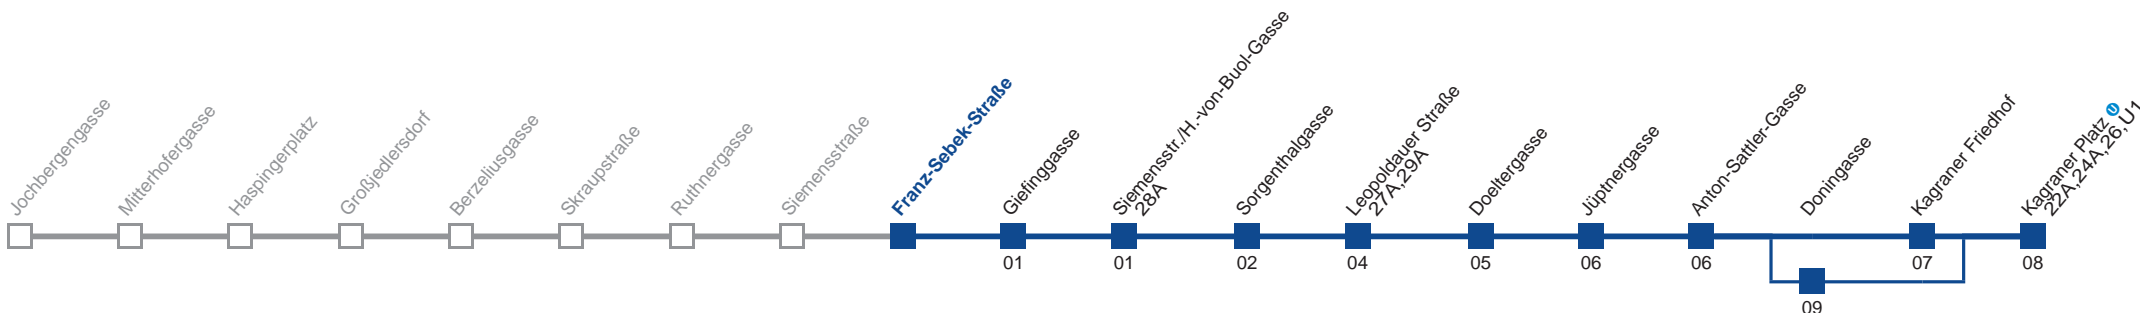

31 A Kagraner Platz U

Montag-Freitag (Schule)

5	03 13 13 23 33 43 53
6	03 13 13 23 33 43 51 59
7	06 13 19 25 31 38 46 53
8	01 08 16 23 31 41 51
9	01 11 21 31 41 51
10	01 11 21 31 41 51
11	01 11 21 31 41 51
12	01 11 21 31 41 51
13	01 11 21 31 41 51
14	01 11 21 31 41 51
15	01 08 16 23 31 38 46 53
16	01 08 16 23 31 38 46 53
17	01 08 16 23 31 38 46 53
18	01 08 16 23 31 41 51 56
19	01 11 21 31 41 51
20	03 13 23 29 33 43 53
21	03 13 23 33 43 53
22	03 13 23 36 51
23	06 21 36 51
0	06 21 36 46
1	01 16

Montag-Freitag (Ferien)

5	03 13 13 23 33 43 53
6	03 13 13 23 33 43 53
7	00 11 21 31 41 51
8	01 11 21 31 41 51
9	01 11 21 31 41 51
10	01 11 21 31 41 51
11	01 11 21 31 41 51
12	01 11 21 31 41 51
13	01 11 21 31 41 51
14	01 11 21 31 41 51
15	01 11 21 31 41 51
16	01 11 21 31 41 51
17	01 11 21 31 41 51
18	01 11 21 31 41 51
19	01 11 21 31 41 52
20	04 13 23 29 33 43 53
21	03 13 23 33 43 53
22	03 13 23 36 51
23	06 21 36 51
0	06 21 36 46
1	01 16

Samstag

5	13 37 52
6	07 22 36 51
7	01 11 21 31 41 51
8	01 11 21 31 41 51
9	01 11 21 31 41 51
10	01 11 21 31 41 51
11	01 11 21 31 41 51
12	01 11 21 31 41 51
13	01 11 21 31 41 51
14	01 11 21 31 41 51
15	01 11 21 31 41 51
16	01 11 21 31 41 51
17	01 11 21 31 41 51
18	01 11 21 31 41 51
19	03 13 23 29 33 43 53
20	04 13 23 36 51
21	06 21 36 51
22	06 21 36 51
23	06 21 36 51
0	06 21 36 46
1	01 16

Sonn- und Feiertag

5	13 36 51
6	06 21 36 51
7	06 21 36 51
8	06 21 36 51
9	06 21 33 43 53
10	03 13 23 33 43 53
11	03 13 23 33 43 53
12	03 13 23 33 43 53
13	03 13 23 33 43 53
14	03 13 23 33 43 53
15	03 13 23 33 43 53
16	03 13 23 33 43 53
17	03 13 23 33 43 53
18	03 13 23 33 43 53
19	03 13 23 33 43 53
20	03 13 23 36 53
21	06 21 36 51
22	06 21 36 51
23	06 21 36 51
0	06 21 36 46
1	01 16

Am 24.12. Verkehr wie samstags, ab ca. 18.00 Uhr Intervall alle 15 Minuten
Am 31.12. Verkehr wie samstags ☐ bis Siemensstr./H.-von-Buol-Gasse ☒ über Döninggasse

Holen Sie sich die
aktuellen Abfahrtszeiten
auf Ihr Handy!

m.qando.at/qr/01851