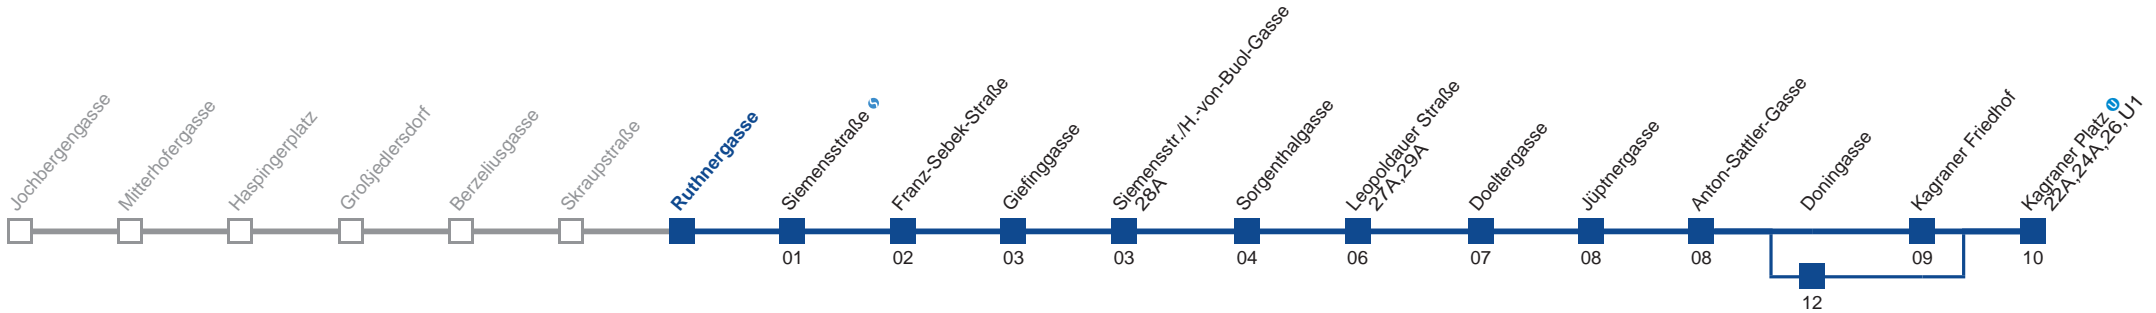

31 A Kagraner Platz U

Montag-Freitag (Schule)

5	11 21 31 41 51
6	01 11 21 31 41 49 57
7	03 10 16 22 28 35 43 50 58
8	05 13 20 28 38 48 58
9	08 18 28 38 48 58
10	08 18 28 38 48 58
11	08 18 28 38 48 58
12	08 18 28 38 48 58
13	08 18 28 38 48 58
14	08 18 28 38 48 58
15	05 13 20 28 35 43 50 58
16	05 13 20 28 35 43 50 58
17	05 13 20 28 35 43 50 58
18	05 13 20 28 38 48 54 58
19	08 18 28 38 48
20	01 11 21 26 31 41 51
21	01 11 21 31 41 51
22	01 11 21 34 49
23	04 19 34 49
0	04 19 34 44 59
1	14

Montag-Freitag (Ferien)

5	11 21 31 41 51
6	01 11 21 31 41 51 58
7	08 18 28 38 48 58
8	08 18 28 38 48 58
9	08 18 28 38 48 58
10	08 18 28 38 48 58
11	08 18 28 38 48 58
12	08 18 28 38 48 58
13	08 18 28 38 48 58
14	08 18 28 38 48 58
15	08 18 28 38 48 58
16	08 18 28 38 48 58
17	08 18 28 38 48 58
18	08 18 28 38 48 58
19	08 18 28 38 49
20	02 11 21 26 31 41 51
21	01 11 21 31 41 51
22	01 11 21 34 49
23	04 19 34 49
0	04 19 34 44 59
1	14

Samstag

5	11 34 49
6	04 19 34 49 58
7	08 18 28 38 48 58
8	08 18 28 38 48 58
9	08 18 28 38 48 58
10	08 18 28 38 48 58
11	08 18 28 38 48 58
12	08 18 28 38 48 58
13	08 18 28 38 48 58
14	08 18 28 38 48 58
15	08 18 28 38 48 58
16	08 18 28 38 48 58
17	08 18 28 38 48 58
18	08 18 28 38 48
19	00 11 21 26 31 41 51
20	01 11 21 34 49
21	04 19 34 49
22	04 19 34 49
23	04 19 34 49
0	04 19 34 44 59
1	14

Sonn- und Feiertag

5	11 34 49
6	04 19 34 49
7	04 19 34 49
8	04 19 34 49
9	04 19 31 41 51
10	01 11 21 31 41 51
11	01 11 21 31 41 51
12	01 11 21 31 41 51
13	01 11 21 31 41 51
14	01 11 21 31 41 51
15	01 11 21 31 41 51
16	01 11 21 31 41 51
17	01 11 21 31 41 51
18	01 11 21 31 41 51
19	01 11 21 31 41 51
20	01 11 21 34 51
21	04 19 34 49
22	04 19 34 49
23	04 19 34 49
0	04 19 34 44 59
1	14

Am 24.12. Verkehr wie samstags, ab ca. 18.00 Uhr Intervall alle 15 Minuten
Am 31.12. Verkehr wie samstags □ bis Siemensstr./H.-von-Buol-Gasse

■ über Döninggasse

Holen Sie sich die aktuellen Abfahrtszeiten auf Ihr Handy!

m.qando.at/qr/01133