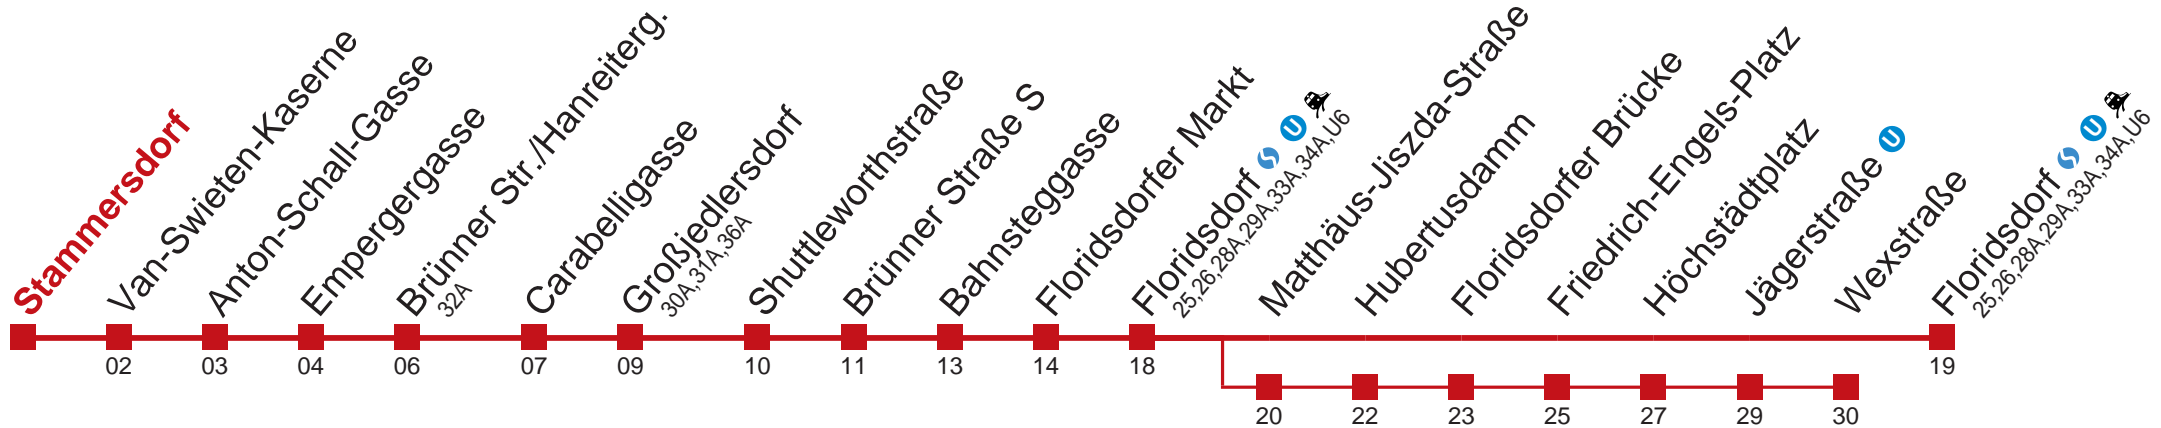

Samstag, Sonn- und Feiertag

kein Betrieb

Am 24.12. und 31.12. kein Betrieb

Holen Sie sich die aktuellen Abfahrtszeiten auf Ihr Handy!
m.qando.at/qr/01419

30 Floridsdorf

Montag-Freitag (Schule)

6	11 17 23 29 35 41 47 53 59
7	04 09 14 19 24 29 35 41 47 53 59
8	05 11 17 23 29 35 41
9	
10	
11	53 59
12	05 11 17 23 29 35 41 47 53 59
13	05 11 17 23 29 35 41 47 53 59
14	05 11 17 23 29 35 41 47 53 59
15	05 11 17 23 29 35 41 47 53 59
16	05 11 17 23 29 35 41 47 53 59
17	05 11 17 23 29 35 41 47 53 59
18	05 11 17 24 31 33 39 44 51 59
19	01 06 14 21