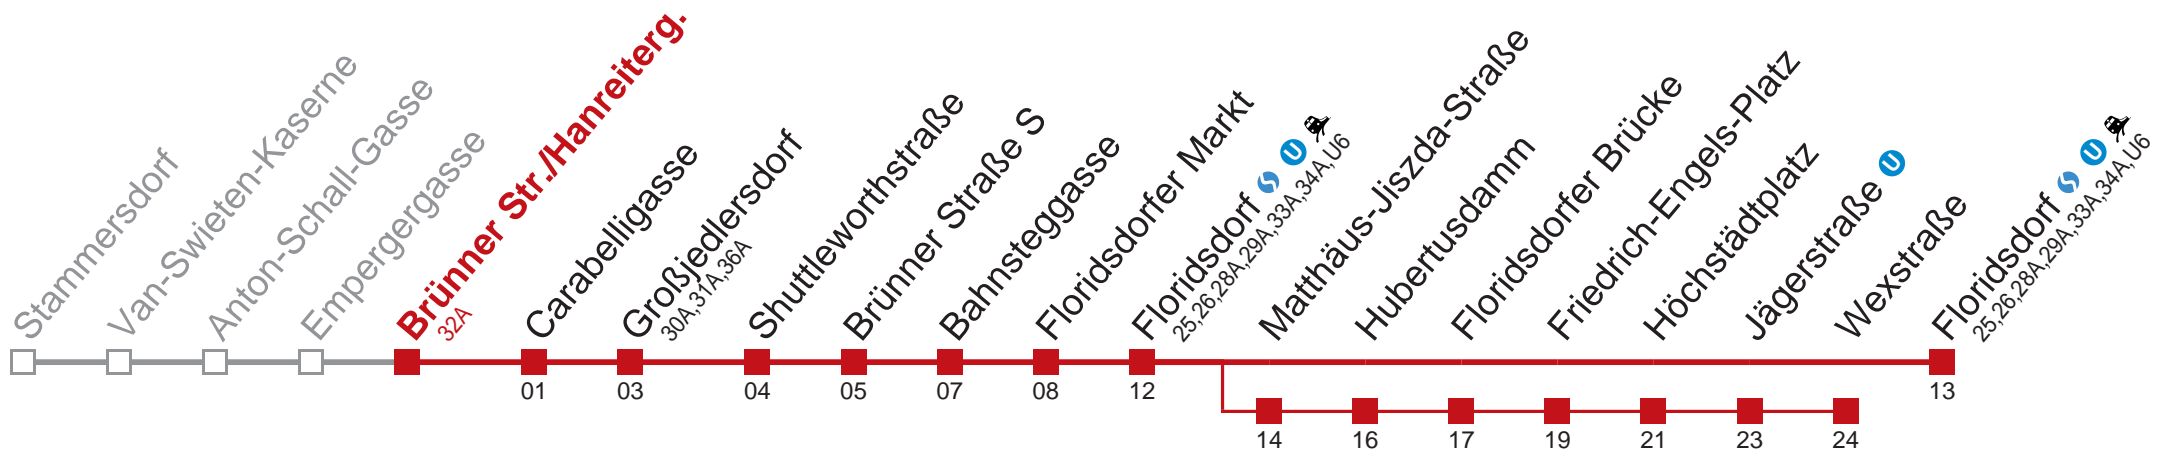

30 Floridsdorf

Montag-Freitag (Schule)

6	17	23	29	35	41	47	53	59			
7	05	10	15	20	25	30	35	41	47	53	59
8	05	11	17	23	29	35	41	47			
9											
10											
11	59										
12	05	11	17	23	29	35	41	47	53	59	
13	05	11	17	23	29	35	41	47	53	59	
14	05	11	17	23	29	35	41	47	53	59	
15	05	11	17	23	29	35	41	47	53	59	
16	05	11	17	23	29	35	41	47	53	59	
17	05	11	17	23	29	35	41	47	53	59	
18	05	11	17	23	30	37	39	45	50	57	
19	05	07	12	20	27						

Montag-Freitag (Ferien)

6	15	22	30	37	45	52				
7	00	07	15	22	30	37	45	52		
8	00	07	15	22	30	37	45			
9										
10										
11										
12										
13	00	07	15	22	30	37	45	52		
14	00	07	15	22	30	37	45	52		
15	00	07	15	22	30	37	45	52		
16	00	07	15	22	30	37	45	52		
17	00	07	15	22	30	37	45	52		
18	00	07	15	22	30	37	45	50	57	
19	05	12	20	27						

Samstag, Sonn- und Feiertag

kein Betrieb

Am 24.12. und 31.12. kein Betrieb

□ über Matthäus-Jiszda-Straße   ■ bis Floridsdorfer Markt
bis Wexstraße

Holen Sie sich die aktuellen Abfahrtszeiten auf Ihr Handy!
m.qando.at/qr/00388