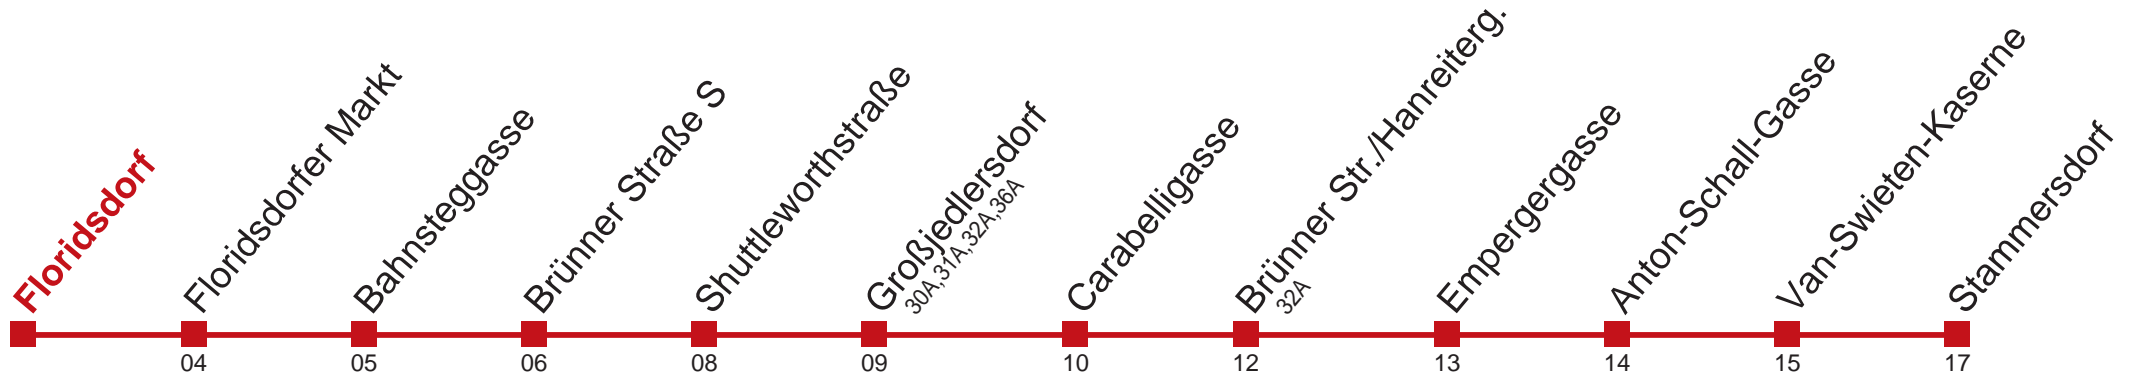

Holen Sie sich die aktuellen Abfahrtszeiten auf Ihr Handy!
m.qando.at/qr/00848

30 Stammersdorf

Montag-Freitag (Schule)

6	35 41 47 53 59
7	05 11 17 23 29 35 41 47 53 59
8	05 11 17 24 30 36 42 54
9	00
10	
11	29 35 41 53
12	05 17 23 29 35 41 47 53 59
13	05 11 17 23 29 35 41 47 53 59
14	05 11 17 23 29 35 41 47 53 59
15	05 11 17 23 29 35 41 47 53 59
16	05 11 17 23 29 35 41 47 53 59
17	05 11 17 23 29 35 41 47 53 59
18	05 11 17 23 29 35 41 47 53 59
19	