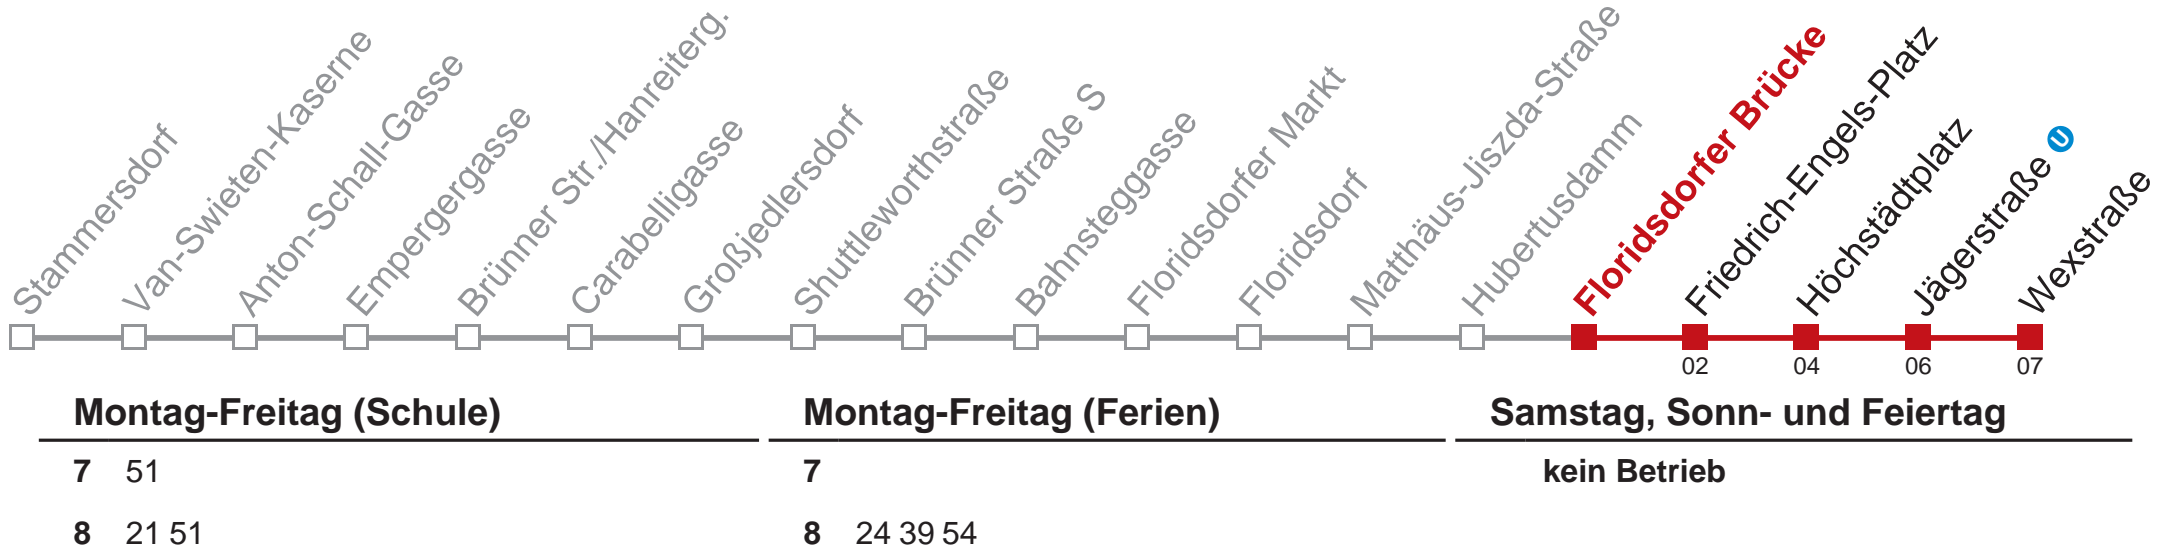

Samstag, Sonn- und Feiertag

kein Betrieb

Am 24.12. und 31.12. kein Betrieb
 über Matthäus-Jiszda-Straße
 bis Wexstraße

Holen Sie sich die
aktuellen Abfahrtszeiten
auf Ihr Handy!

m.qando.at/qr/00334

30 Wexstraße

Am 24.12. und 31.12. kein Betrieb

Holen Sie sich die aktuellen Abfahrtszeiten auf Ihr Handy!

m.qando.at/qr/00848

30 Wexstraße

Am 24.12. und 31.12. kein Betrieb

Holen Sie sich die aktuellen Abfahrtszeiten auf Ihr Handy!
m.qando.at/qr/00554

30 Wexstraße

Am 24.12. und 31.12. kein Betrieb

Holen Sie sich die aktuellen Abfahrtszeiten auf Ihr Handy!
m.qando.at/qr/00235

30 Wexstraße

Am 24.12. und 31.12. kein Betrieb

Holen Sie sich die aktuellen Abfahrtszeiten auf Ihr Handy!