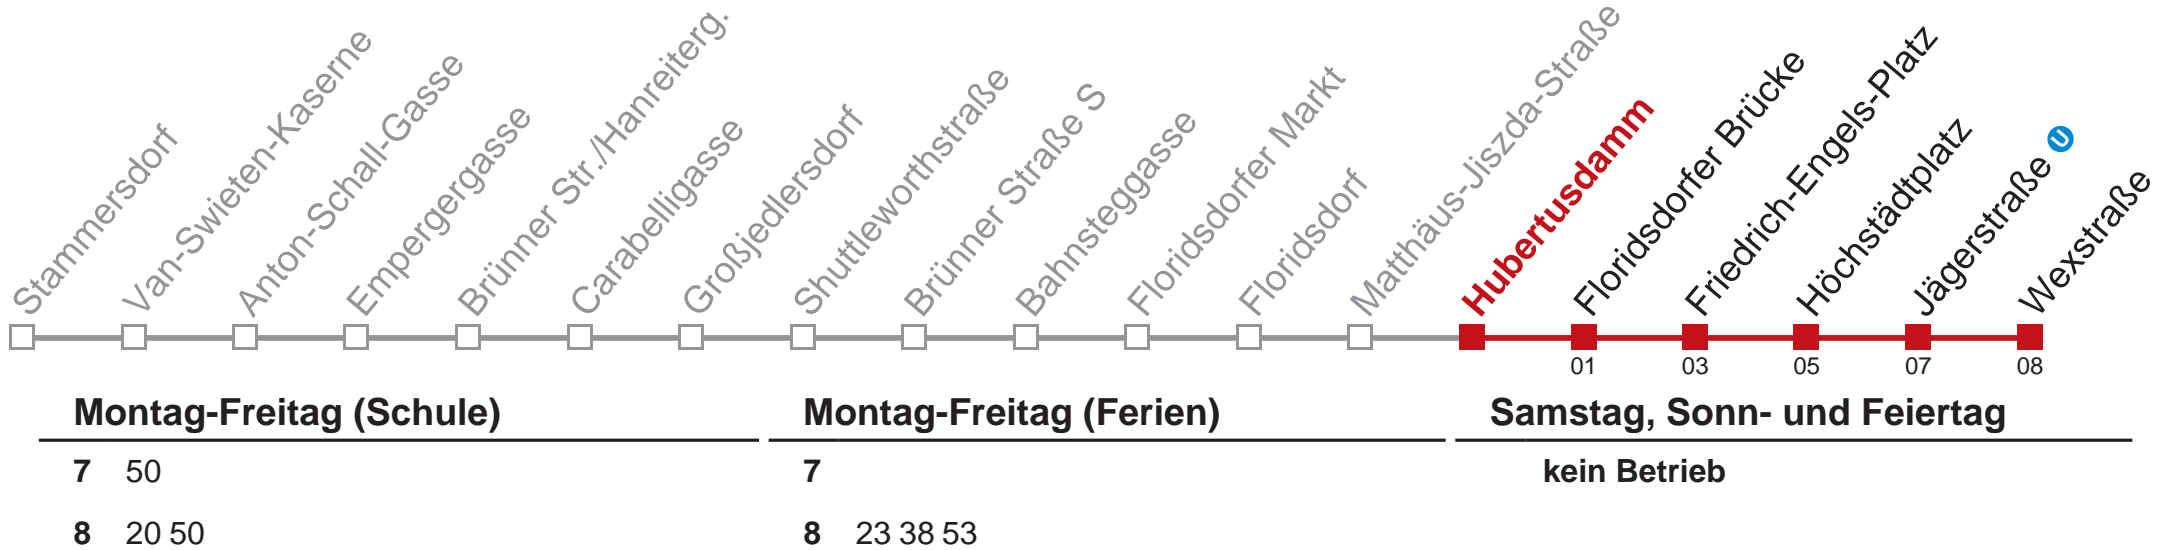

30 Wexstraße

Am 24.12. und 31.12. kein Betrieb

Holen Sie sich die aktuellen Abfahrtszeiten auf Ihr Handy!
m.qando.at/qr/00554