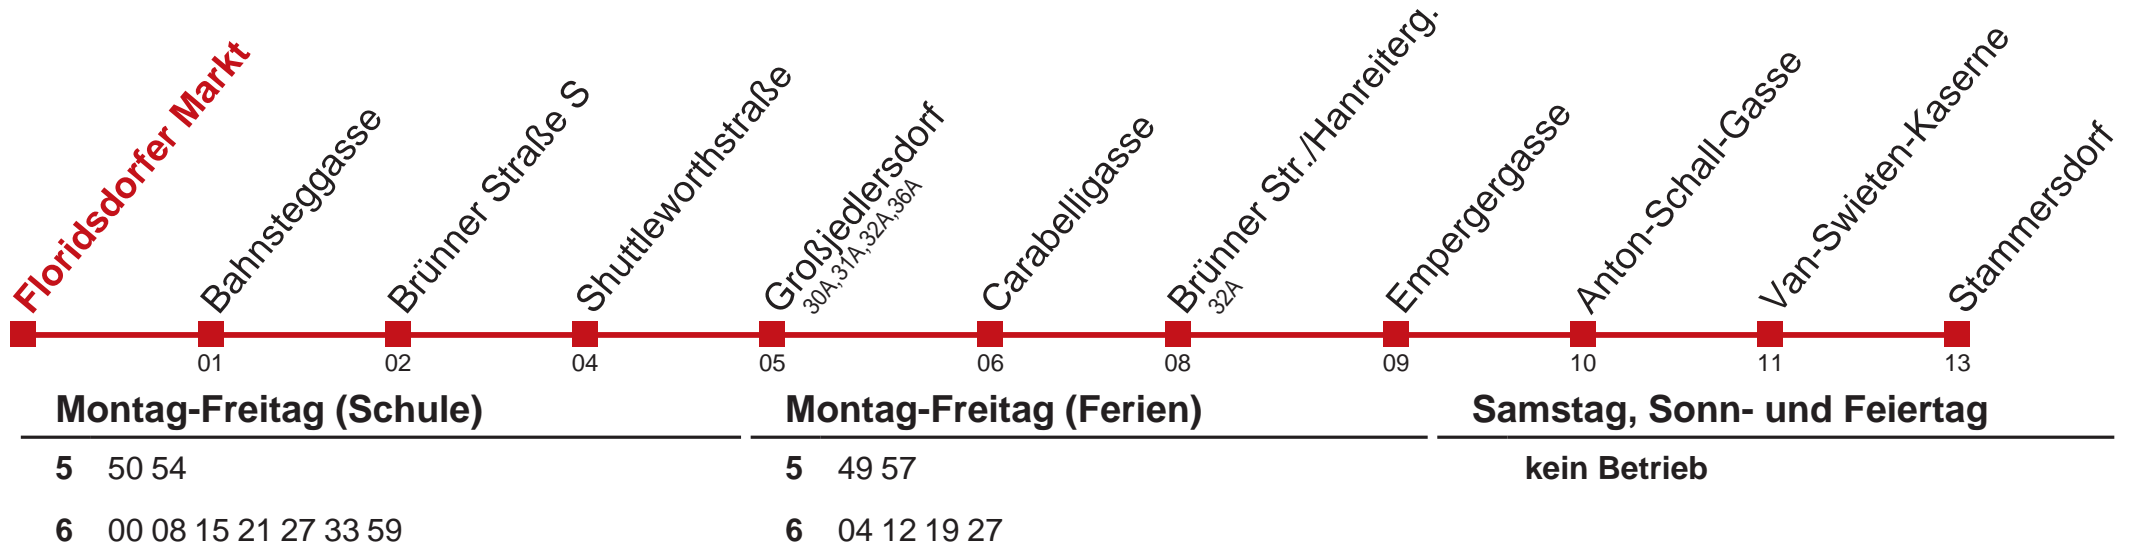

Samstag, Sonn- und Feiertag

kein Betrieb

Am 24.12. und 31.12. kein Betrieb

Holen Sie sich die
aktuellen Abfahrtszeiten
auf Ihr Handy!

m.qando.at/qr/01186

30 Stammersdorf

Am 24.12. und 31.12. kein Betrieb

Holen Sie sich die aktuellen Abfahrtszeiten auf Ihr Handy!