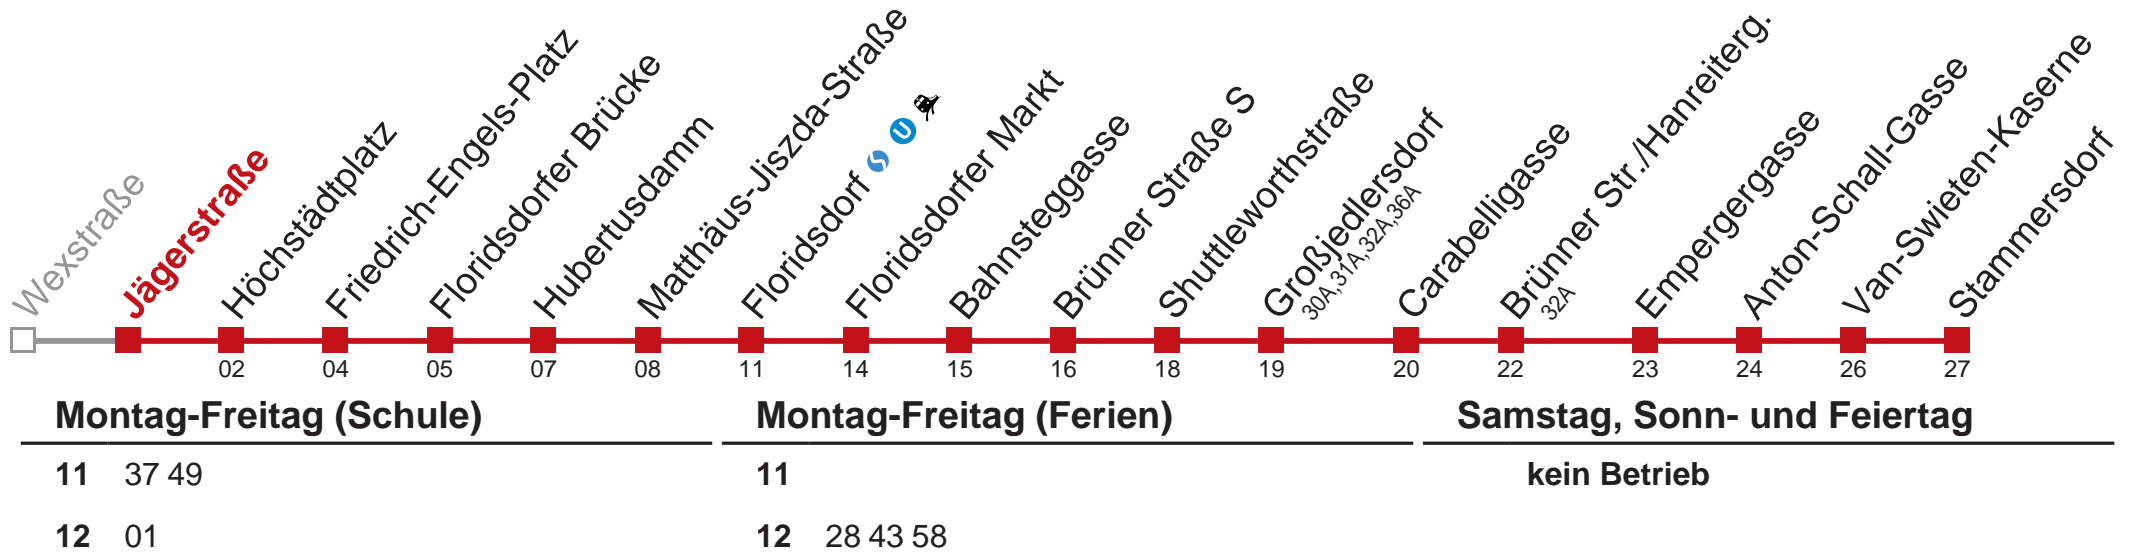

30 Stammersdorf

Am 24.12. und 31.12. kein Betrieb

Holen Sie sich die aktuellen Abfahrtszeiten auf Ihr Handy!

m.qando.at/qr/01470

30 Stammersdorf

Am 24.12. und 31.12. kein Betrieb

Holen Sie sich die aktuellen Abfahrtszeiten auf Ihr Handy!
m.qando.at/qr/01667

30 Stammersdorf

11 39 51

12 03

13

11

12 30 45

13 00

kein Betrieb