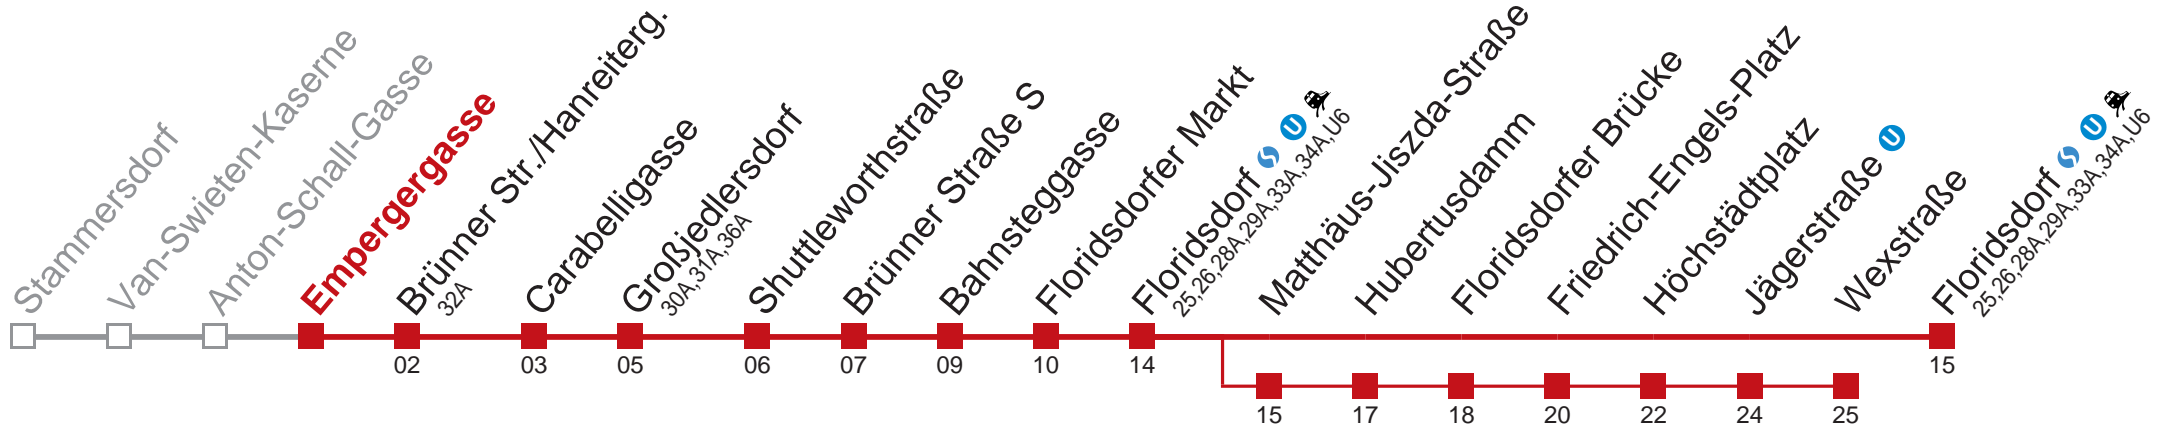

30 Floridsdorf

Montag-Freitag (Schule)

6	15 21 27 33 39 45 51 57
7	03 08 13 18 23 28 33 39 45 51 57
8	03 09 15 21 27 33 39 45
9	
10	
11	57
12	03 09 15 21 27 33 39 45 51 57
13	03 09 15 21 27 33 39 45 51 57
14	03 09 15 21 27 33 39 45 51 57
15	03 09 15 21 27 33 39 45 51 57
16	03 09 15 21 27 33 39 45 51 57
17	03 09 15 21 27 33 39 45 51 57
18	03 09 15 21 28 36 38 43 48 56
19	03 05 11 18 26

Montag-Freitag (Ferien)

6	13 21 28 36 43 51 58
7	06 13 21 28 36 43 51 58
8	06 13 21 28 36 43
9	
10	
11	
12	58
13	06 13 21 28 36 43 51 58
14	06 13 21 28 36 43 51 58
15	06 13 21 28 36 43 51 58
16	06 13 21 28 36 43 51 58
17	06 13 21 28 36 43 51 58
18	06 13 21 28 36 43 48 56
19	03 11 18 26

Samstag, Sonn- und Feiertag

kein Betrieb

Am 24.12. und 31.12. kein Betrieb

□ über Matthäus-Jiszda-Straße bis Floridsdorfer Markt
■ bis Wexstraße

Holen Sie sich die aktuellen Abfahrtszeiten auf Ihr Handy!
m.qando.at/qr/00471