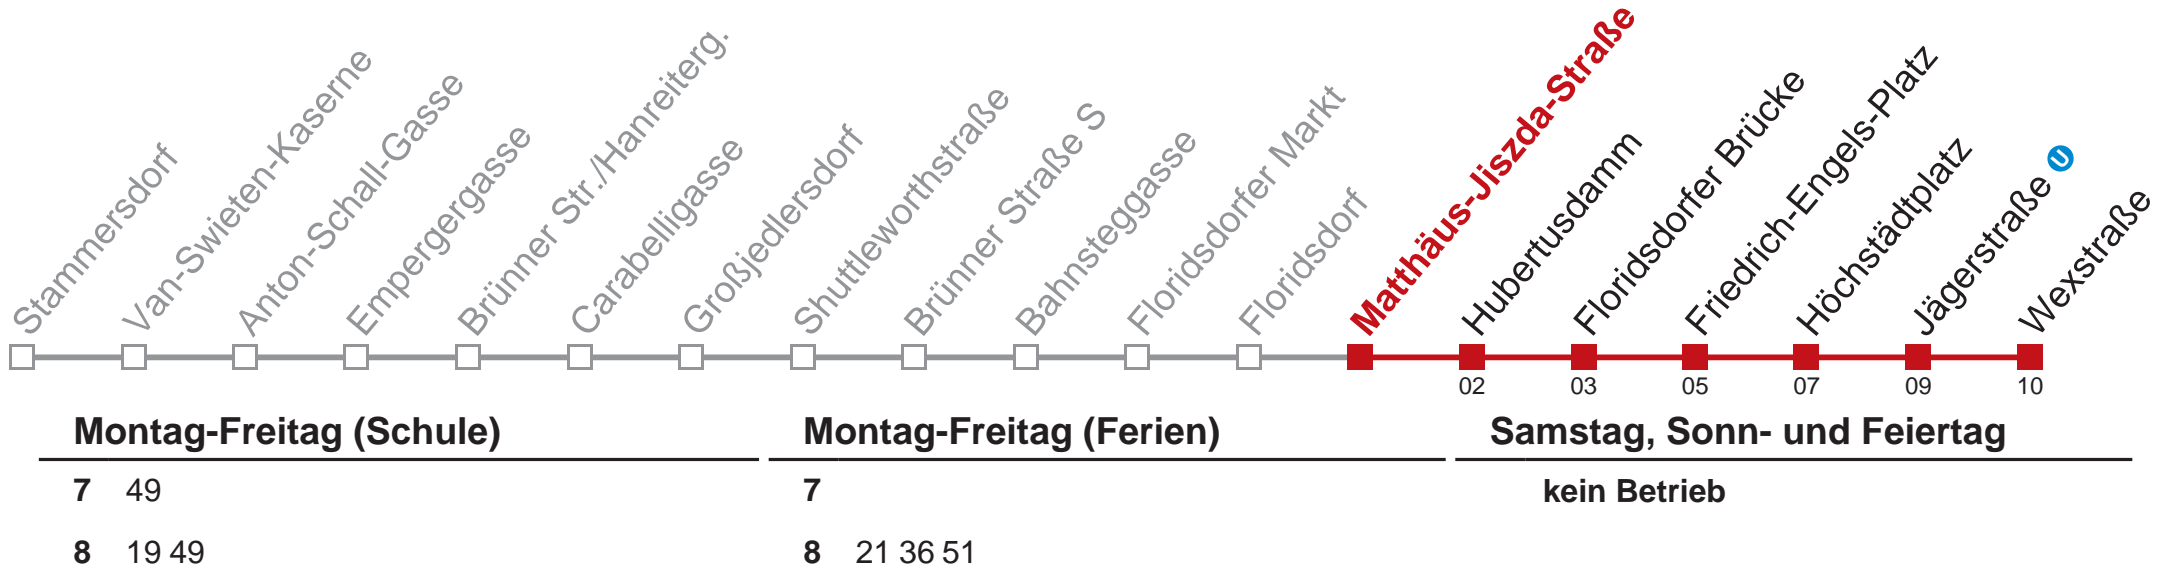

Samstag, Sonn- und Feiertag

kein Betrieb

Am 24.12. und 31.12. kein Betrieb
 über Matthäus-Jiszda-Straße
 bis Wexstraße

Holen Sie sich die
aktuellen Abfahrtszeiten
auf Ihr Handy!

m.qando.at/qr/00334

30 Wexstraße

Am 24.12. und 31.12. kein Betrieb

Holen Sie sich die aktuellen Abfahrtszeiten auf Ihr Handy!

m.qando.at/qr/00848

30 Wexstraße

Am 24.12. und 31.12. kein Betrieb

Holen Sie sich die aktuellen Abfahrtszeiten auf Ihr Handy!
m.qando.at/qr/00554