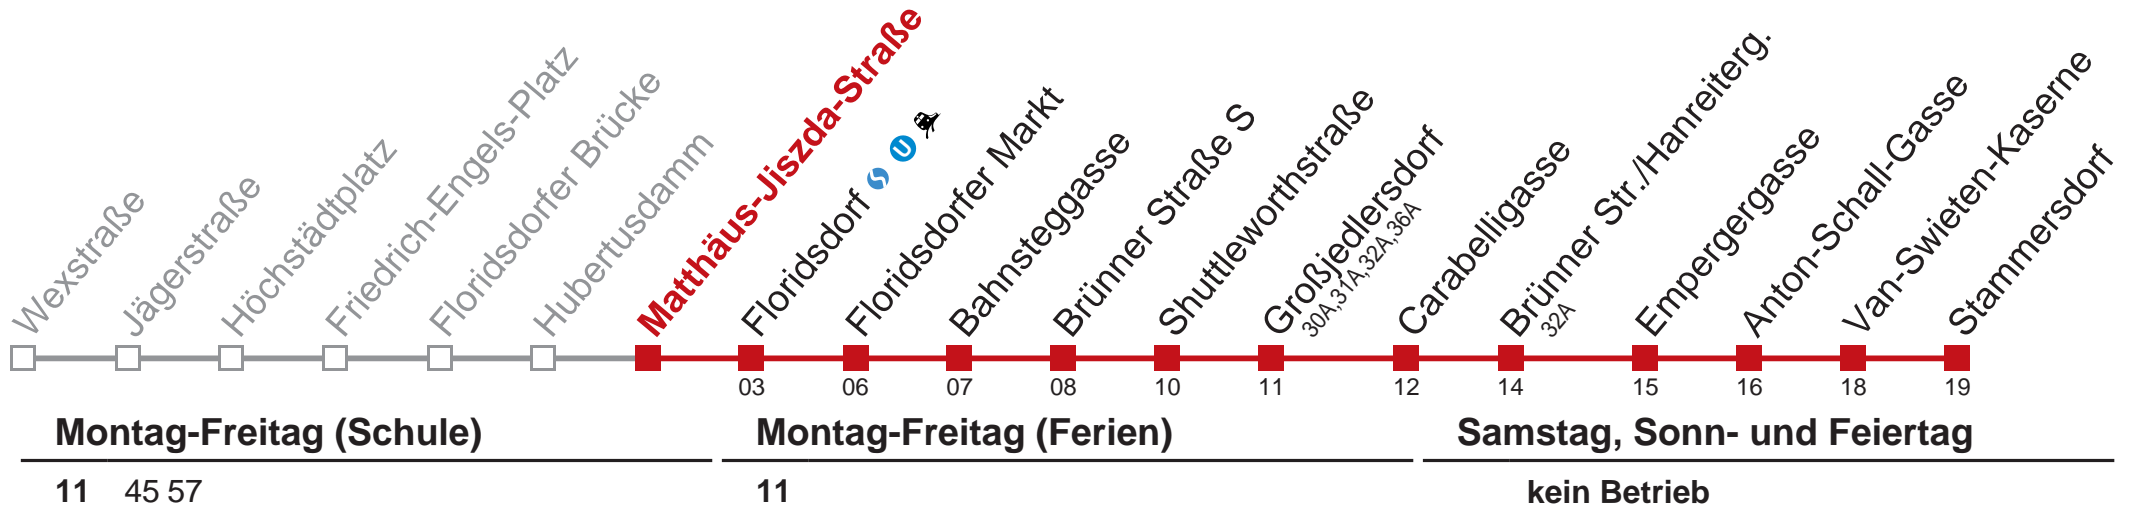

30 Stammersdorf

Montag-Freitag (Schule)

11 45 57
12 09
13

Montag-Freitag (Ferien)

11
12 36 51
13 06

Samstag, Sonn- und Feiertag

kein Betrieb

Am 24.12. und 31.12. kein Betrieb

Holen Sie sich die aktuellen Abfahrtszeiten auf Ihr Handy!
m.qando.at/qr/00848