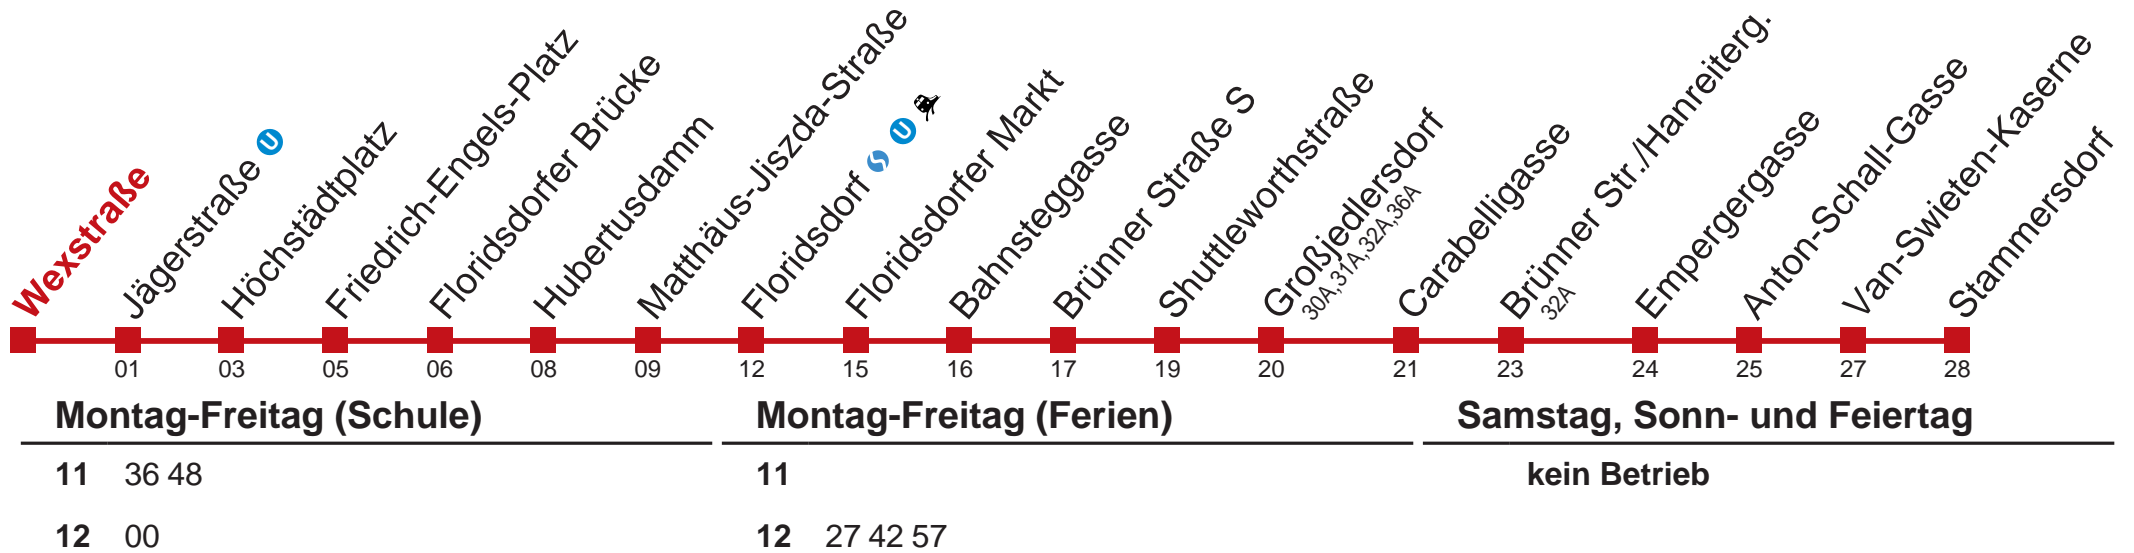

30 Stammersdorf

Am 24.12. und 31.12. kein Betrieb

Holen Sie sich die aktuellen Abfahrtszeiten auf Ihr Handy!

m.qando.at/qr/01470

30 Stammersdorf

Am 24.12. und 31.12. kein Betrieb

Holen Sie sich die aktuellen Abfahrtszeiten auf Ihr Handy!
m.qando.at/qr/01667

30 Stammersdorf

11 39 51

12 03

13

11

12 30 45

13 00

kein Betrieb