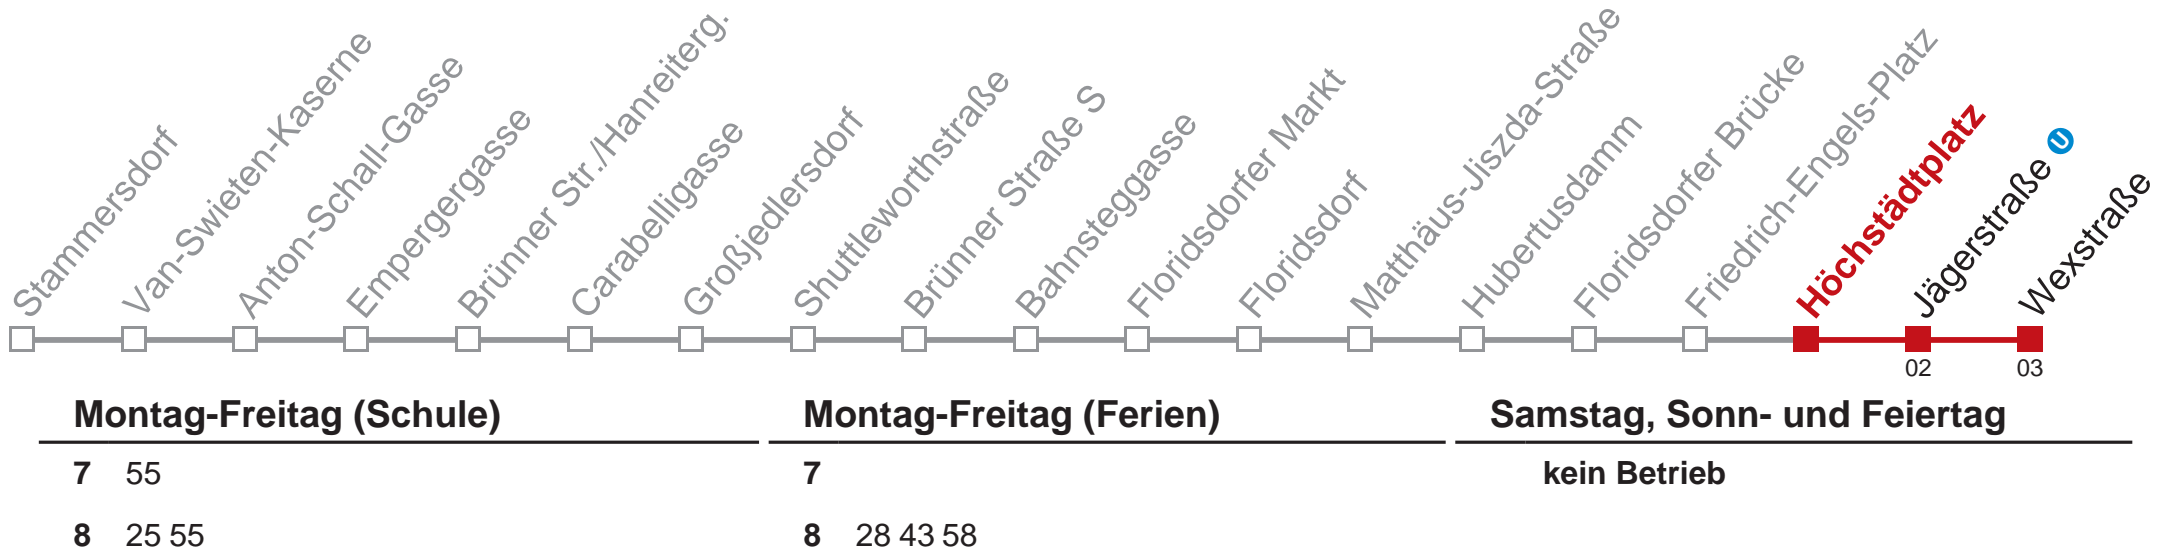

30 Wexstraße

Am 24.12. und 31.12. kein Betrieb

Holen Sie sich die aktuellen Abfahrtszeiten auf Ihr Handy!

m.qando.at/qr/00569