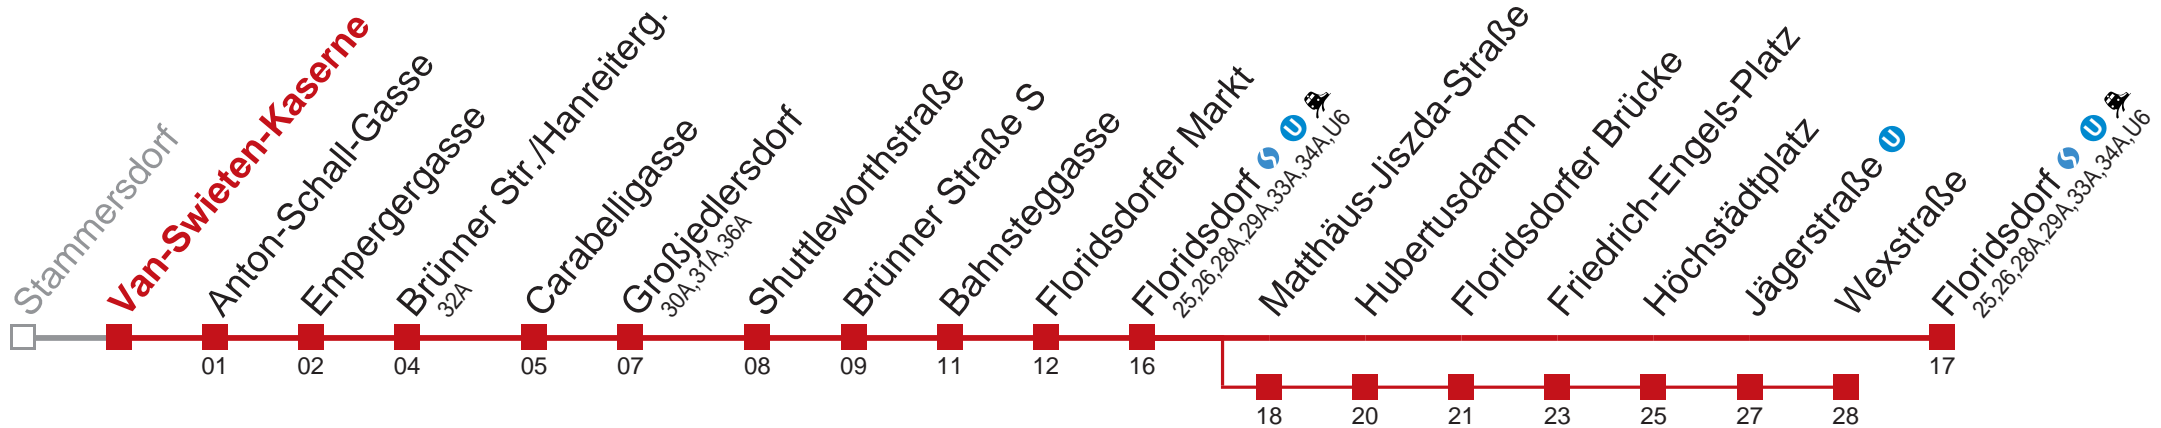

30 Floridsdorf

Montag-Freitag (Schule)

6	13 19 25 31 37 43 49 55
7	01 06 11 16 21 26 31 37 43 49 55
8	01 07 13 19 25 31 37 43
9	
10	
11	55
12	01 07 13 19 25 31 37 43 49 55
13	01 07 13 19 25 31 37 43 49 55
14	01 07 13 19 25 31 37 43 49 55
15	01 07 13 19 25 31 37 43 49 55
16	01 07 13 19 25 31 37 43 49 55
17	01 07 13 19 25 31 37 43 49 55
18	01 07 13 19 26 33 35 41 46 53
19	01 03 08 16 23

Montag-Freitag (Ferien)

6	11 18 26 33 41 48 56
7	03 11 18 26 33 41 48 56
8	03 11 18 26 33 41
9	
10	
11	
12	56
13	03 11 18 26 33 41 48 56
14	03 11 18 26 33 41 48 56
15	03 11 18 26 33 41 48 56
16	03 11 18 26 33 41 48 56
17	03 11 18 26 33 41 48 56
18	03 11 18 26 33 41 46 53
19	01 08 16 23

Samstag, Sonn- und Feiertag

kein Betrieb

Am 24.12. und 31.12. kein Betrieb

□ über Matthäus-Jiszda-Straße   ■ bis Floridsdorfer Markt
bis Wexstraße

Holen Sie sich die aktuellen Abfahrtszeiten auf Ihr Handy!
m.qando.at/qr/01419