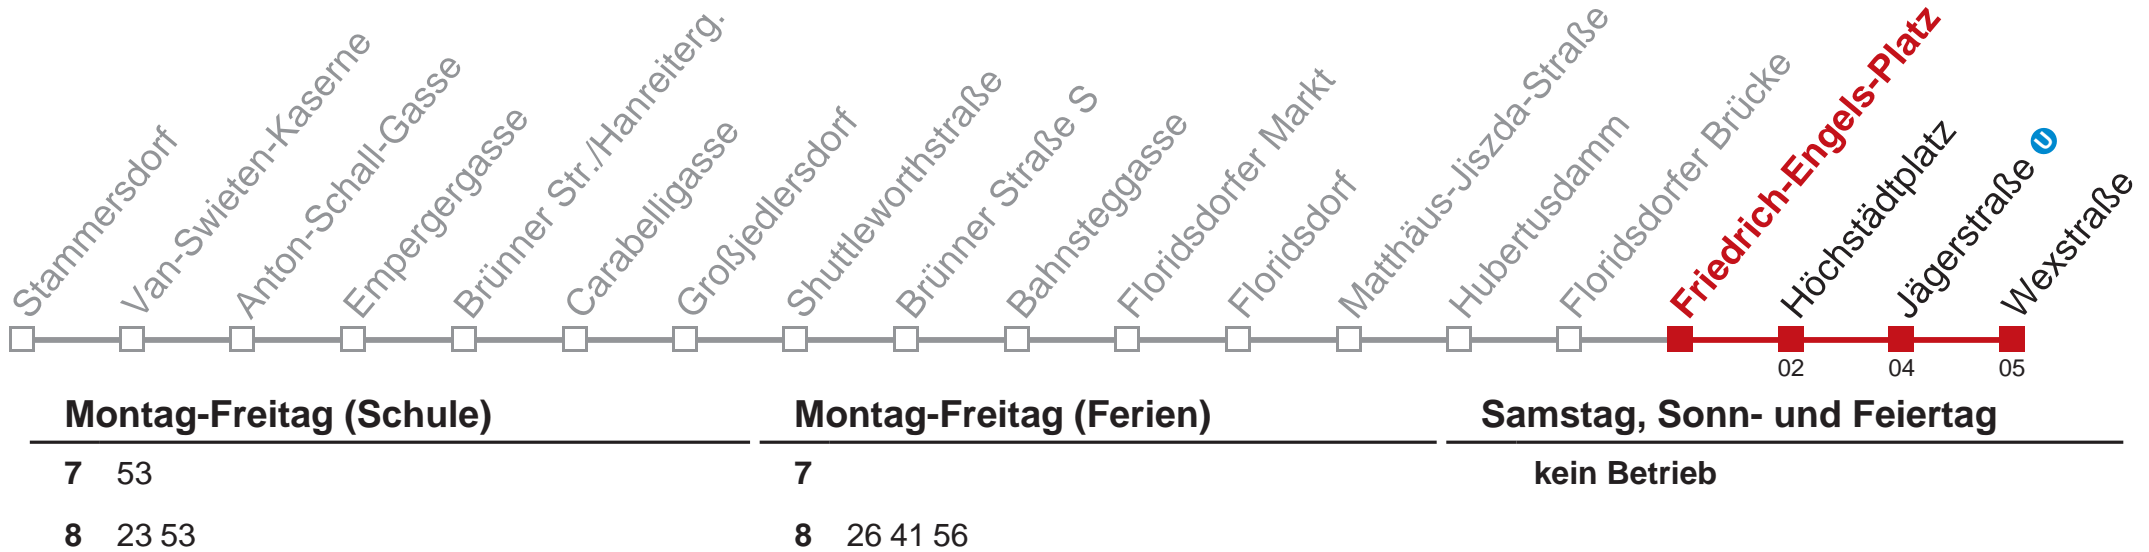

30 Wexstraße

Am 24.12. und 31.12. kein Betrieb

Holen Sie sich die aktuellen Abfahrtszeiten auf Ihr Handy!
m.qando.at/qr/00235

30 Wexstraße

Am 24.12. und 31.12. kein Betrieb

Holen Sie sich die aktuellen Abfahrtszeiten auf Ihr Handy!