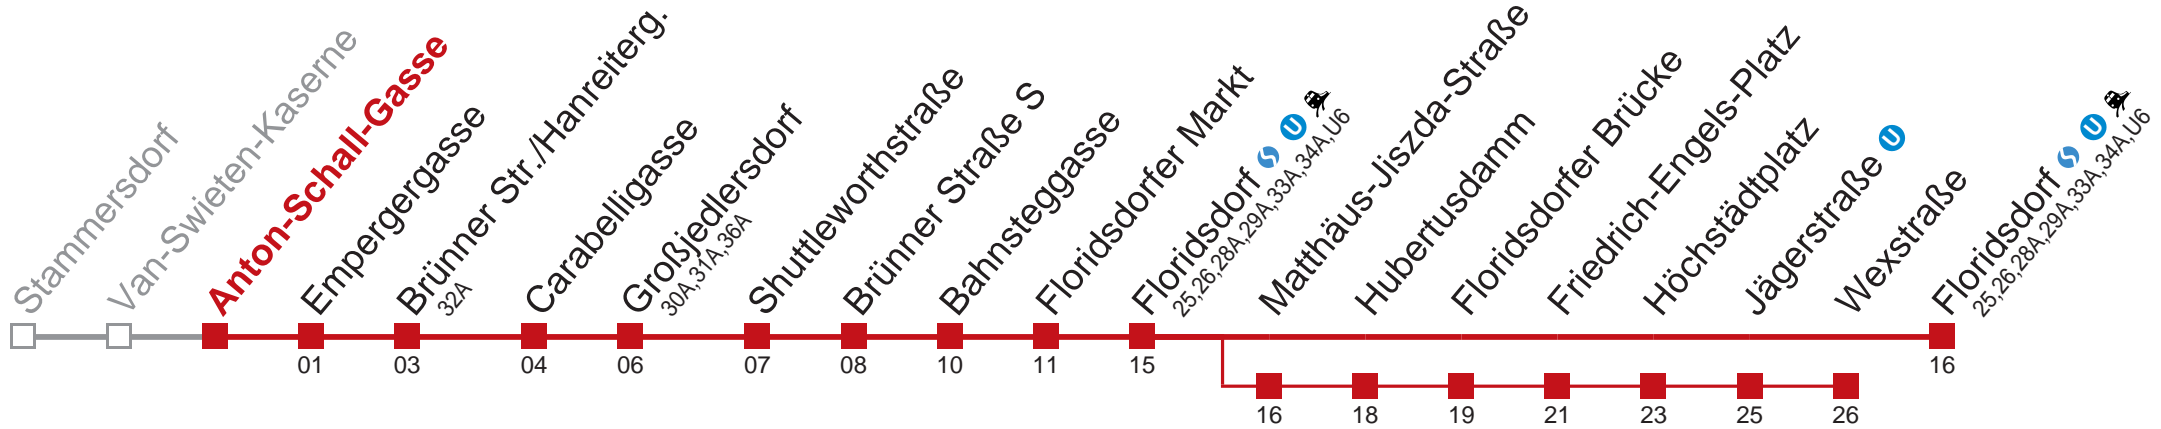

30 Floridsdorf

Montag-Freitag (Schule)

6	14 20 26 32 38 44 50 56
7	02 07 12 17 22 27 32 38 44 50 56
8	02 08 14 20 26 32 38 44
9	
10	
11	56
12	02 08 14 20 26 32 38 44 50 56
13	02 08 14 20 26 32 38 44 50 56
14	02 08 14 20 26 32 38 44 50 56
15	02 08 14 20 26 32 38 44 50 56
16	02 08 14 20 26 32 38 44 50 56
17	02 08 14 20 26 32 38 44 50 56
18	02 08 14 20 27 35 37 42 47 55
19	02 04 10 17 25

Montag-Freitag (Ferien)

6	12 20 27 35 42 50 57
7	05 12 20 27 35 42 50 57
8	05 12 20 27 35 42
9	
10	
11	
12	57
13	05 12 20 27 35 42 50 57
14	05 12 20 27 35 42 50 57
15	05 12 20 27 35 42 50 57
16	05 12 20 27 35 42 50 57
17	05 12 20 27 35 42 50 57
18	05 12 20 27 35 42 47 55
19	02 10 17 25

Samstag, Sonn- und Feiertag

kein Betrieb

Am 24.12. und 31.12. kein Betrieb

□ über Matthäus-Jiszda-Straße bis Wexstraße   ■ bis Floridsdorfer Markt

Holen Sie sich die aktuellen Abfahrtszeiten auf Ihr Handy!
m.qando.at/qr/00132