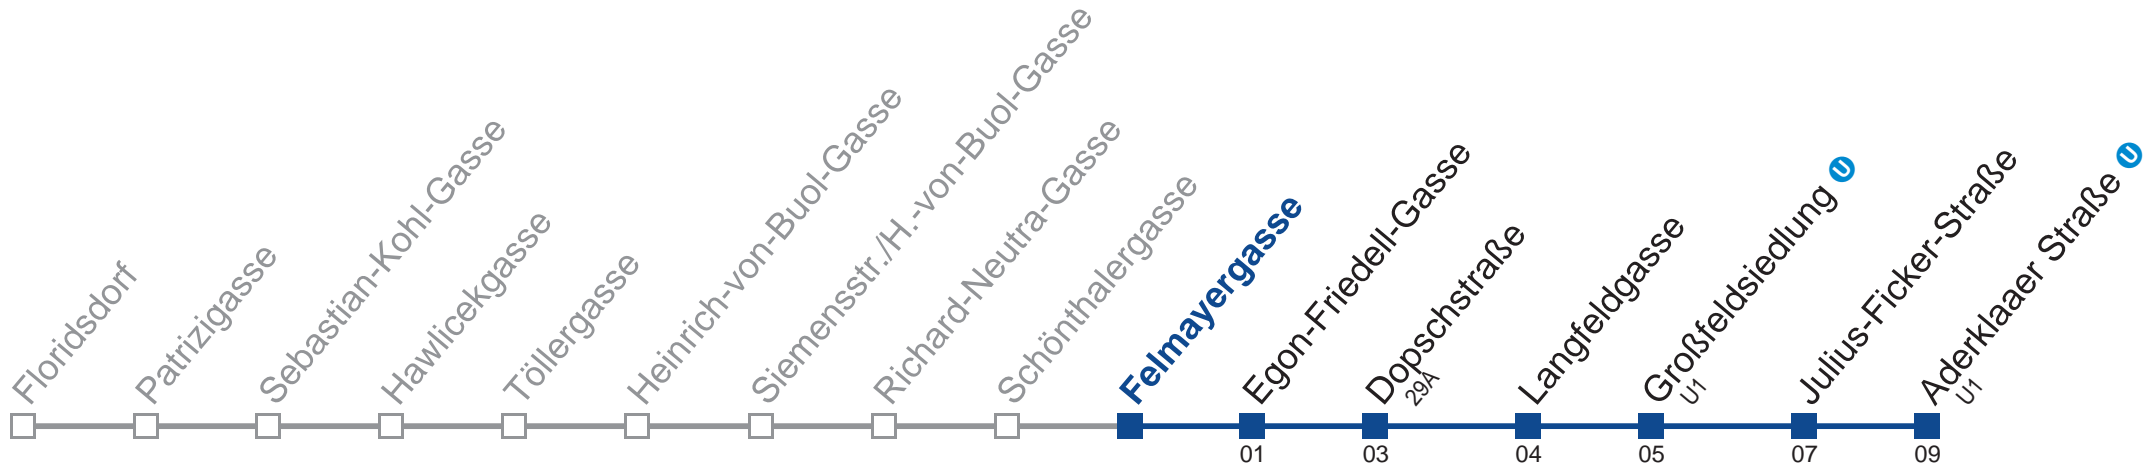

Samstag, Sonn- und Feiertag

kein Betrieb

Am 24. und 31.12. Verkehr wie samstags

Holen Sie sich die aktuellen Abfahrtszeiten auf Ihr Handy!
m.qando.at/qr/01213

28A Aderklaaer Straße U

Montag bis Freitag

5	31 48
6	03 18 33 48
7	04 19 34 49
8	04 14 25 40 55
9	10 25 40 55
10	10 25 40 55
11	10 25 40 55
12	10 25 40 55
13	10 25 40 55
14	10 25 40 55
15	10 25 40 55
16	10 25 40 55
17	10 25 40 55
18	09 24 39 54
19	09 24 39 54
20	08

Samstag, Sonn- und Feiertag

kein Betrieb

Am 24. und 31.12. Verkehr wie samstags

Holen Sie sich die aktuellen Abfahrtszeiten auf Ihr Handy!
m.qando.at/qr/00305

28A Aderklaaer Straße U

Montag bis Freitag

4	46
5	03 18 26 32 49
6	04 19 34 49
7	05 20 35 50
8	05 15 26 41 56
9	11 26 41 56
10	11 26 41 56
11	11 26 41 56
12	11 26 41 56
13	11 26 41 56
14	11 26 41 56
15	11 26 41 56
16	11 26 41 56
17	11 26 41 56
18	10 25 40 55
19	10 25 40 55
20	09