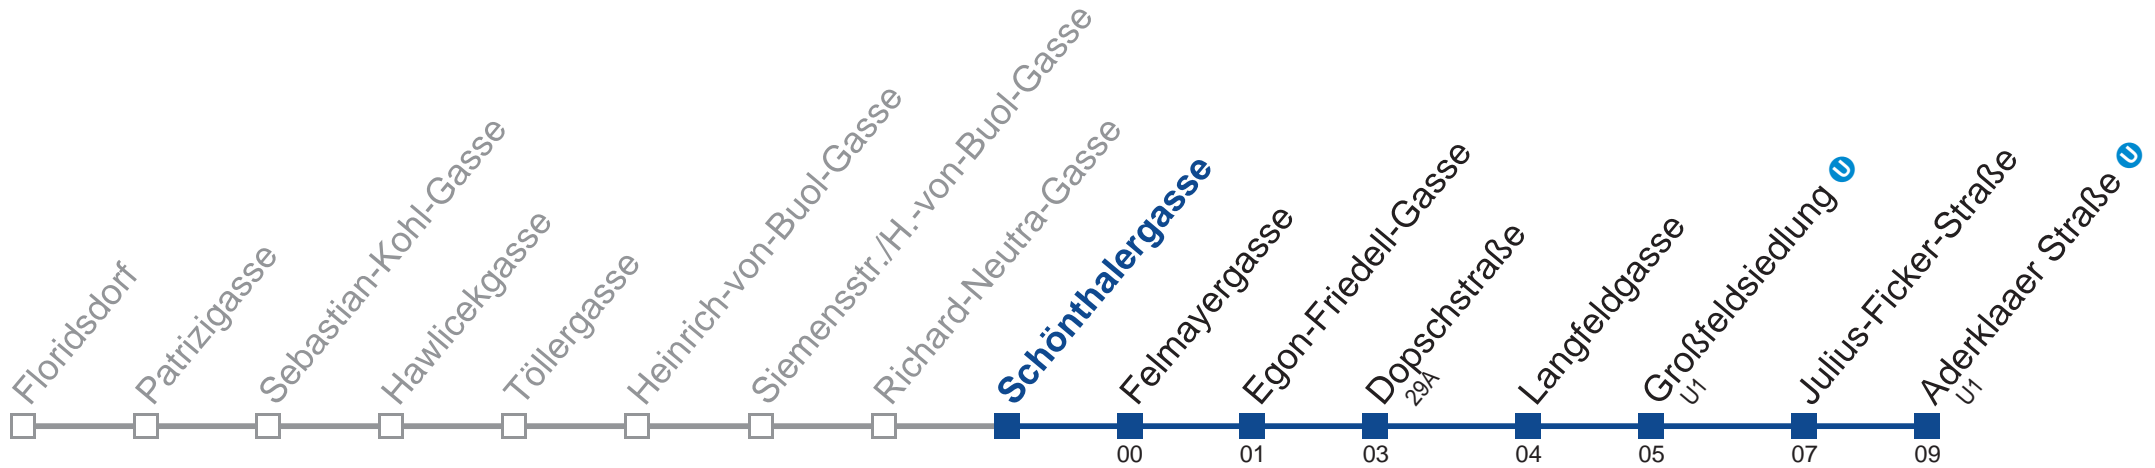

Samstag, Sonn- und Feiertag

kein Betrieb

Am 24. und 31.12. Verkehr wie samstags

Holen Sie sich die aktuellen Abfahrtszeiten auf Ihr Handy!
m.qando.at/qr/01097

28A Aderklaaer Straße U

Montag bis Freitag

5	31 48
6	03 18 33 48
7	03 18 33 48
8	03 13 24 39 54
9	09 24 39 54
10	09 24 39 54
11	09 24 39 54
12	09 24 39 54
13	09 24 39 54
14	09 24 39 54
15	09 24 39 54
16	09 24 39 54
17	09 24 39 54
18	08 23 38 53
19	08 23 38 53
20	08

Samstag, Sonn- und Feiertag

kein Betrieb

Am 24. und 31.12. Verkehr wie samstags

Holen Sie sich die aktuellen Abfahrtszeiten auf Ihr Handy!
m.qando.at/qr/01213

28A Aderklaaer Straße U

Montag bis Freitag

5	31 48
6	03 18 33 48
7	04 19 34 49
8	04 14 25 40 55
9	10 25 40 55
10	10 25 40 55
11	10 25 40 55
12	10 25 40 55
13	10 25 40 55
14	10 25 40 55
15	10 25 40 55
16	10 25 40 55
17	10 25 40 55
18	09 24 39 54
19	09 24 39 54
20	08