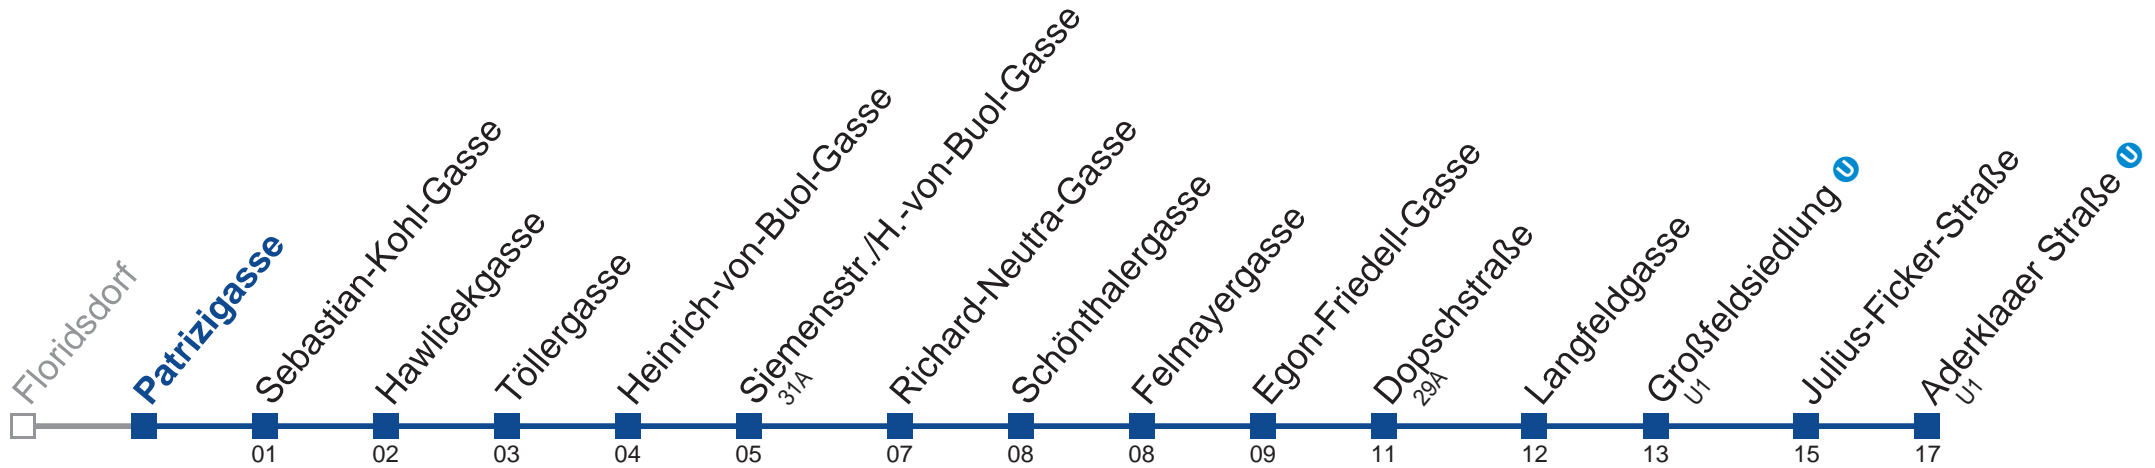

kein Betrieb

Am 24. und 31.12. Verkehr wie samstags

Holen Sie sich die aktuellen Abfahrtszeiten auf Ihr Handy!

m.qando.at/qr/00334

28A Aderklaaer Straße U

Montag bis Freitag

5	23	40	55
6	10	25	40 55
7	10	25	40 55
8	05	16	31 46
9	01	16	31 46
10	01	16	31 46
11	01	16	31 46
12	01	16	31 46
13	01	16	31 46
14	01	16	31 46
15	01	16	31 46
16	01	16	31 46
17	01	16	31 46
18	01	16	31 46
19	01	16	31 46
20	01		