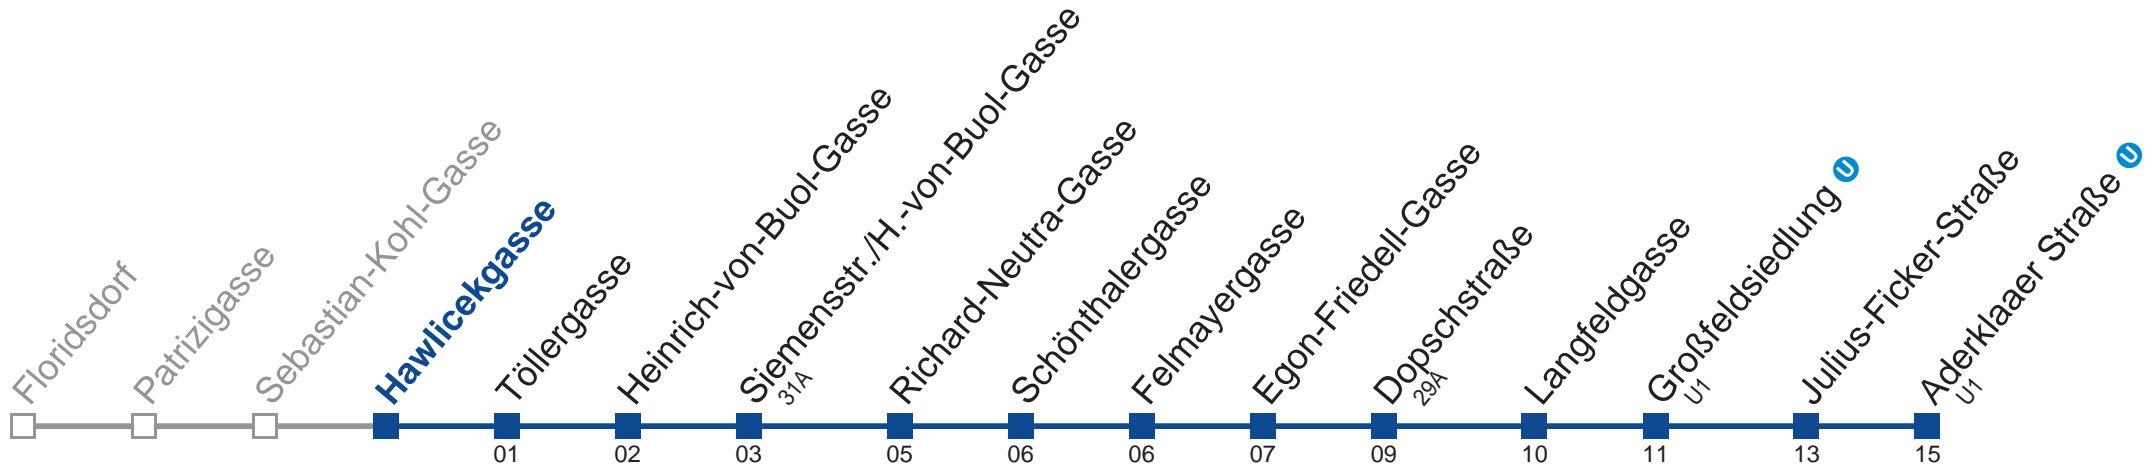

Samstag, Sonn- und Feiertag

kein Betrieb

Am 24. und 31.12. Verkehr wie samstags

Holen Sie sich die aktuellen Abfahrtszeiten auf Ihr Handy!
m.qando.at/qr/01217

28A Aderklaaer Straße U

Montag bis Freitag

5	25 42 57
6	12 27 42 57
7	13 28 43 58
8	08 18 33 48
9	03 18 33 48
10	03 18 33 48
11	03 18 33 48
12	03 18 33 48
13	03 18 33 48
14	03 18 33 48
15	03 18 33 48
16	03 18 33 48
17	03 18 33 48
18	03 18 33 48
19	03 18 33 48
20	03