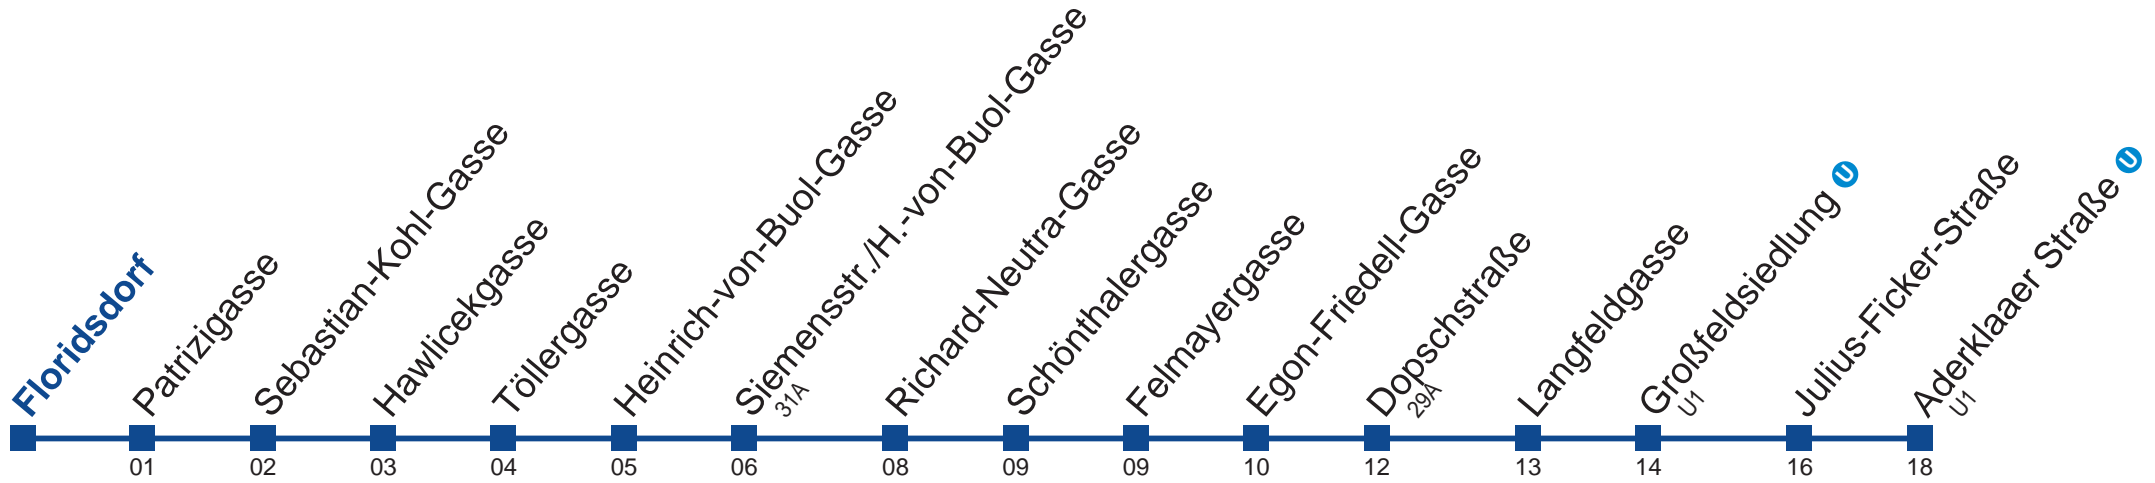

28A Aderklaaer Straße U

Montag bis Freitag

Samstag, Sonn- und Feiertag

5	19 36 51
6	06 21 36 51
7	06 21 36 51
8	01 11 26 41 56
9	11 26 41 56
10	11 26 41 56
11	11 26 41 56
12	11 26 41 56
13	11 26 41 56
14	11 26 41 56
15	11 26 41 56
16	11 26 41 56
17	11 26 41 56
18	11 26 41 56
19	11 26 41 56

kein Betrieb

Am 24. und 31.12. Verkehr wie samstags

Holen Sie sich die aktuellen Abfahrtszeiten auf Ihr Handy!
m.qando.at/qr/00334

28A Aderklaaer Straße U

Montag bis Freitag

Samstag, Sonn- und Feiertag

5	21 38 53
6	08 23 38 53
7	08 23 38 53
8	03 13 28 43 58
9	13 28 43 58
10	13 28 43 58
11	13 28 43 58
12	13 28 43 58
13	13 28 43 58
14	13 28 43 58
15	13 28 43 58
16	13 28 43 58
17	13 28 43 58
18	13 28 43 58
19	13 28 43 58

kein Betrieb

Am 24. und 31.12. Verkehr wie samstags

Holen Sie sich die aktuellen Abfahrtszeiten auf Ihr Handy!
m.qando.at/qr/00334

28A Aderklaaer Straße U

Montag bis Freitag

Samstag, Sonn- und Feiertag

5	22 39 54
6	09 24 39 54
7	09 24 39 54
8	04 14 29 44 59
9	14 29 44 59
10	14 29 44 59
11	14 29 44 59
12	14 29 44 59
13	14 29 44 59
14	14 29 44 59
15	14 29 44 59
16	14 29 44 59
17	14 29 44 59
18	14 29 44 59
19	14 29 44 59