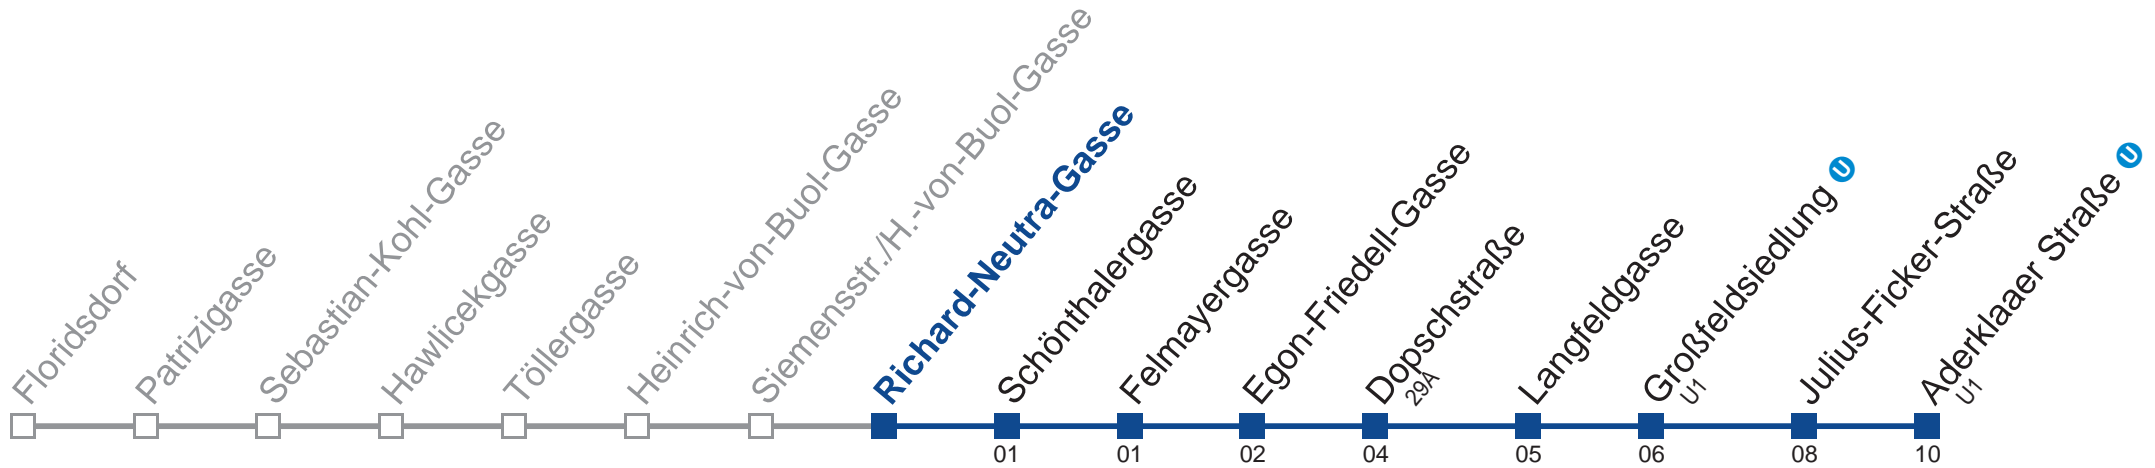

Samstag, Sonn- und Feiertag

kein Betrieb

Am 24. und 31.12. Verkehr wie samstags

Holen Sie sich die aktuellen Abfahrtszeiten auf Ihr Handy!
m.qando.at/qr/00495

28A Aderklaaer Straße U

Montag bis Freitag

5	30 47
6	02 17 32 47
7	02 17 32 47
8	02 12 23 38 53
9	08 23 38 53
10	08 23 38 53
11	08 23 38 53
12	08 23 38 53
13	08 23 38 53
14	08 23 38 53
15	08 23 38 53
16	08 23 38 53
17	08 23 38 53
18	07 22 37 52
19	07 22 37 52
20	07

Samstag, Sonn- und Feiertag

kein Betrieb

Am 24. und 31.12. Verkehr wie samstags

Holen Sie sich die aktuellen Abfahrtszeiten auf Ihr Handy!
m.qando.at/qr/01097

28A Aderklaaer Straße U

Montag bis Freitag

5	31 48
6	03 18 33 48
7	03 18 33 48
8	03 13 24 39 54
9	09 24 39 54
10	09 24 39 54
11	09 24 39 54
12	09 24 39 54
13	09 24 39 54
14	09 24 39 54
15	09 24 39 54
16	09 24 39 54
17	09 24 39 54
18	08 23 38 53
19	08 23 38 53
20	08