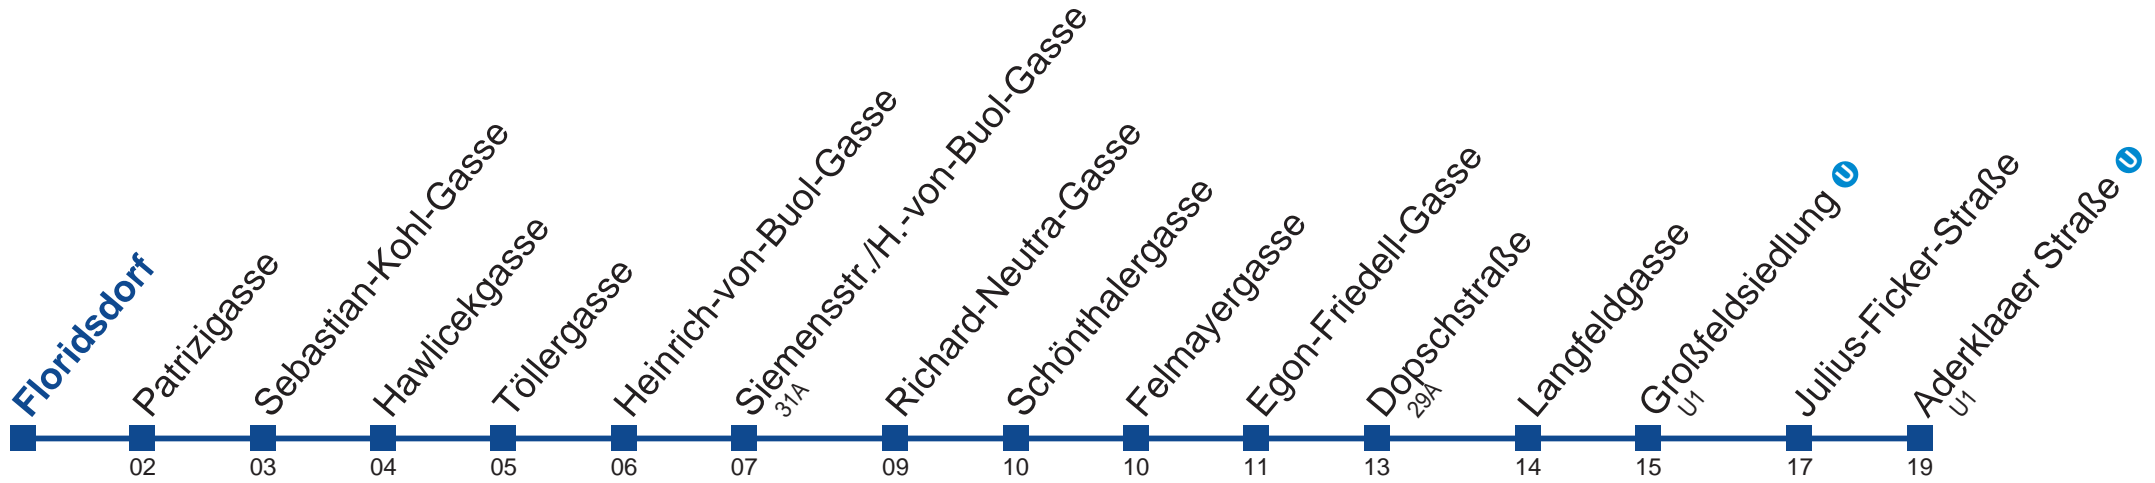

28A Aderklaaer Straße U

Montag bis Freitag

Samstag, Sonn- und Feiertag

5	19 36 51
6	06 21 36 51
7	06 21 36 51
8	01 11 26 41 56
9	11 26 41 56
10	11 26 41 56
11	11 26 41 56
12	11 26 41 56
13	11 26 41 56
14	11 26 41 56
15	11 26 41 56
16	11 26 41 56
17	11 26 41 56
18	11 26 41 56
19	11 26 41 56

kein Betrieb

Am 24. und 31.12. Verkehr wie samstags

Holen Sie sich die aktuellen Abfahrtszeiten auf Ihr Handy!
m.qando.at/qr/00334

28A Aderklaaer Straße U

Montag bis Freitag

Samstag, Sonn- und Feiertag

5	21 38 53
6	08 23 38 53
7	08 23 38 53
8	03 13 28 43 58
9	13 28 43 58
10	13 28 43 58
11	13 28 43 58
12	13 28 43 58
13	13 28 43 58
14	13 28 43 58
15	13 28 43 58
16	13 28 43 58
17	13 28 43 58
18	13 28 43 58
19	13 28 43 58