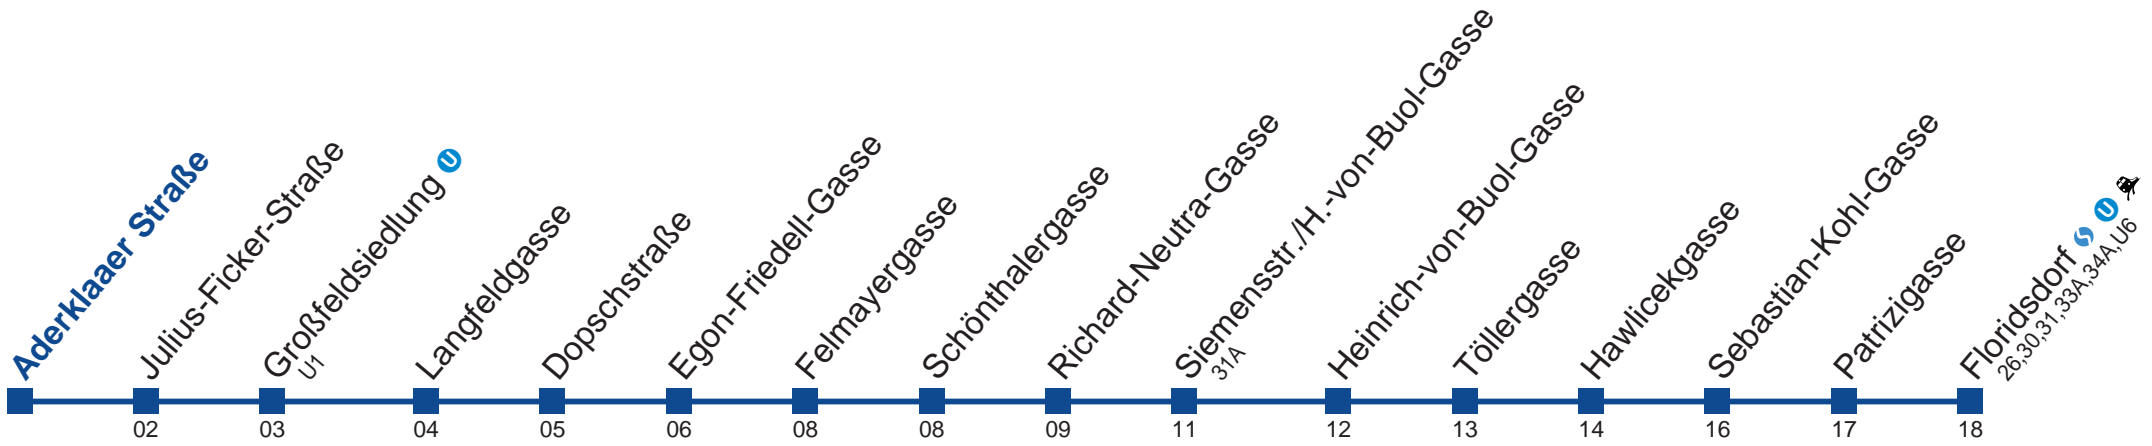

Samstag, Sonn- und Feiertag

kein Betrieb

Am 24. und 31.12. Verkehr wie samstags

Holen Sie sich die aktuellen Abfahrtszeiten auf Ihr Handy!
m.qando.at/qr/00617

28A Floridsdorf

Montag bis Freitag

Samstag, Sonn- und Feiertag