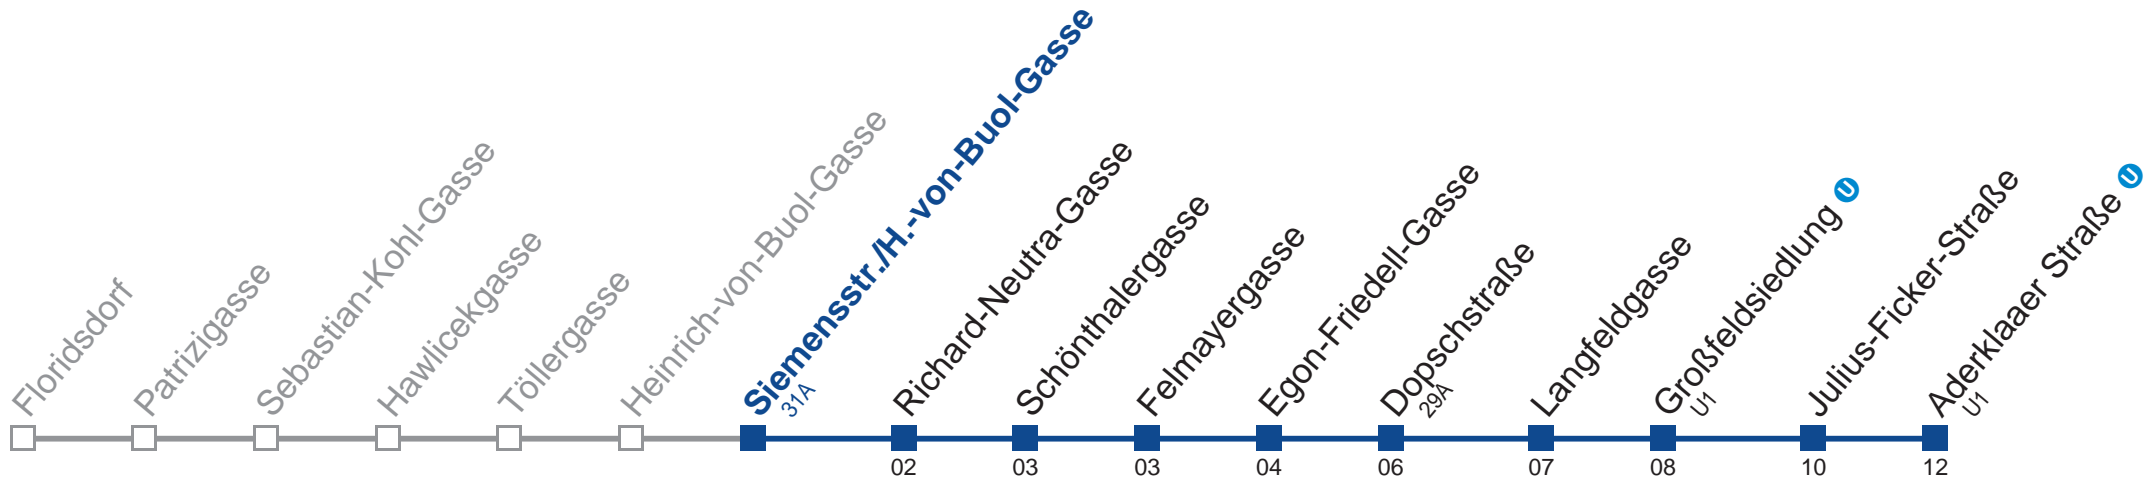

Samstag, Sonn- und Feiertag

kein Betrieb

Am 24. und 31.12. Verkehr wie samstags

Holen Sie sich die aktuellen Abfahrtszeiten auf Ihr Handy!
m.qando.at/qr/00328

28A Aderklaaer Straße U

Montag bis Freitag

5	28 45
6	00 15 30 45
7	00 16 31 46
8	01 11 21 36 51
9	06 21 36 51
10	06 21 36 51
11	06 21 36 51
12	06 21 36 51
13	06 21 36 51
14	06 21 36 51
15	06 21 36 51
16	06 21 36 51
17	06 21 36 51
18	06 21 36 51
19	06 21 36 51
20	06