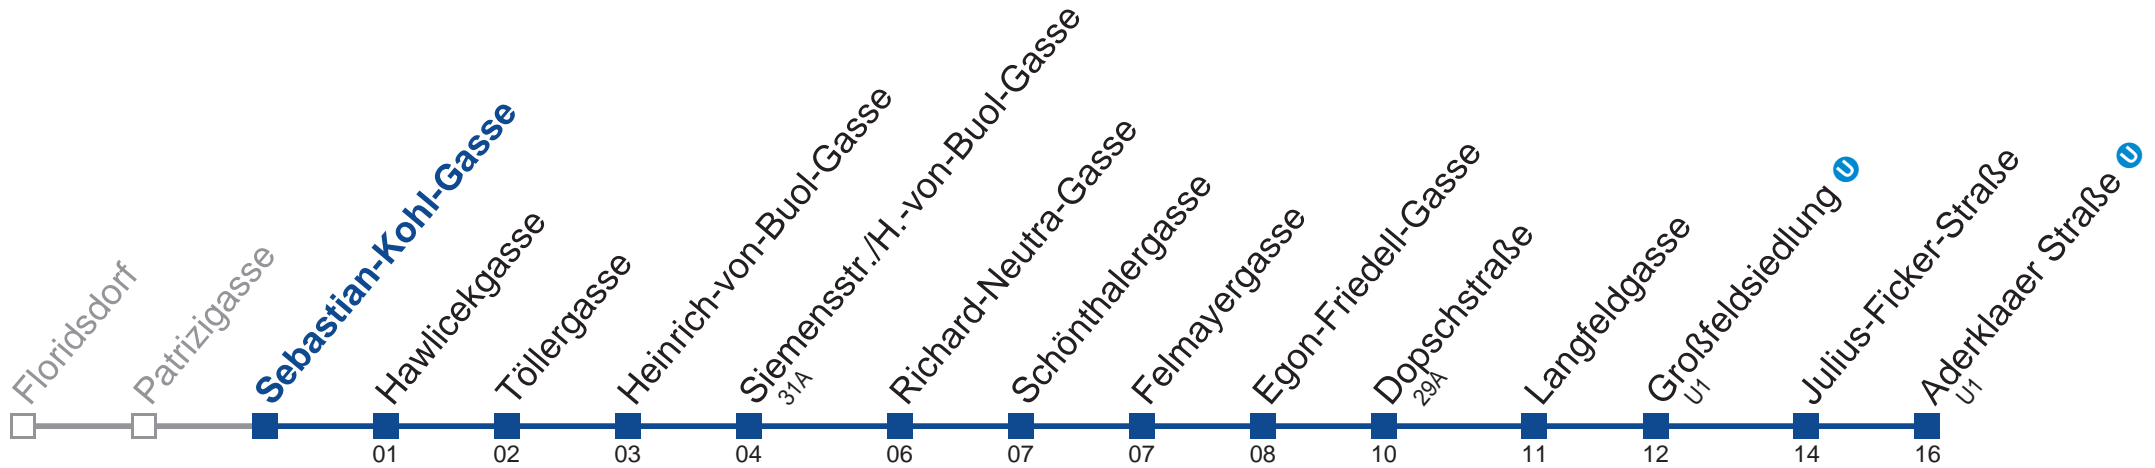

Samstag, Sonn- und Feiertag

kein Betrieb

Am 24. und 31.12. Verkehr wie samstags

Holen Sie sich die aktuellen Abfahrtszeiten auf Ihr Handy!
m.qando.at/qr/00995

28A Aderklaaer Straße U

Montag bis Freitag

5	24 41 56
6	11 26 41 56
7	11 26 41 56
8	06 17 32 47
9	02 17 32 47
10	02 17 32 47
11	02 17 32 47
12	02 17 32 47
13	02 17 32 47
14	02 17 32 47
15	02 17 32 47
16	02 17 32 47
17	02 17 32 47
18	02 17 32 47
19	02 17 32 47
20	02