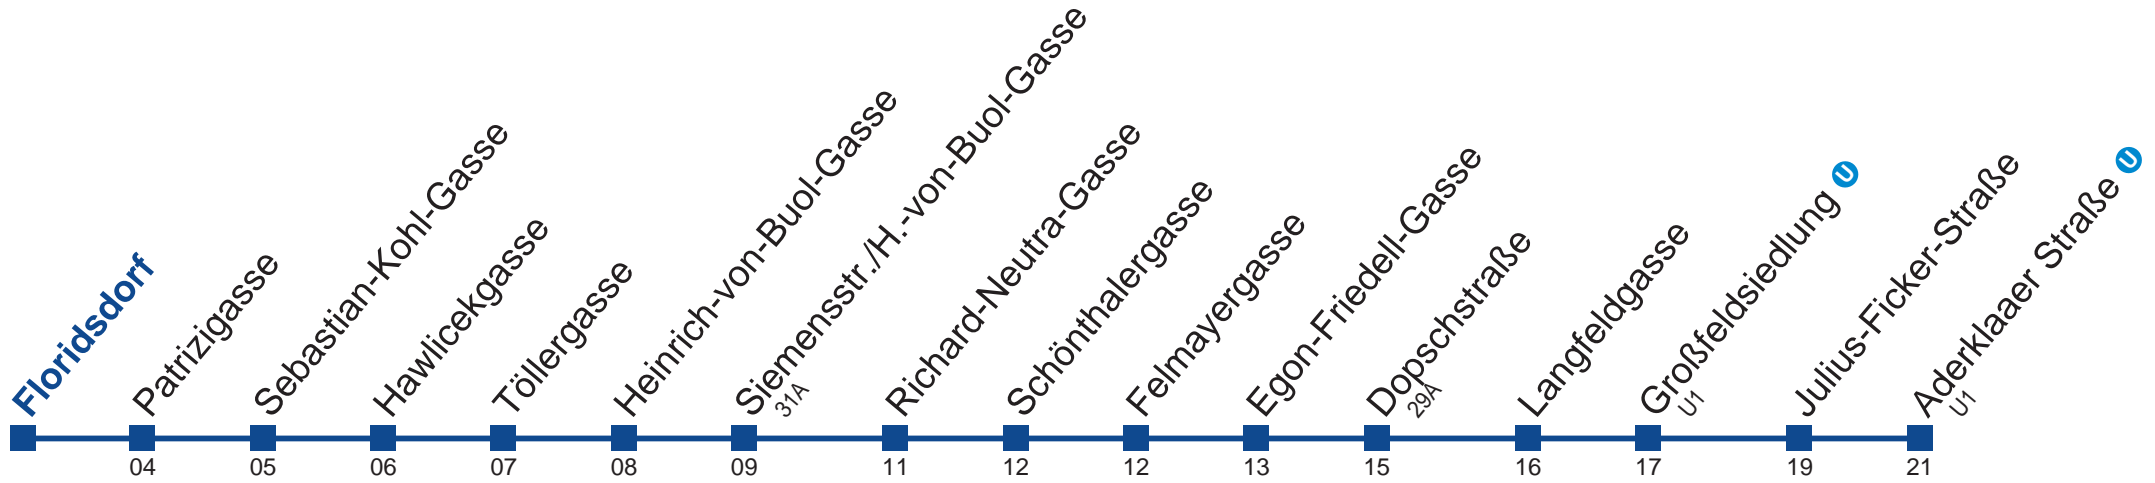

28A Aderklaaer Straße U

Montag bis Freitag

Samstag, Sonn- und Feiertag

5	19 36 51
6	06 21 36 51
7	06 21 36 51
8	01 11 26 41 56
9	11 26 41 56
10	11 26 41 56
11	11 26 41 56
12	11 26 41 56
13	11 26 41 56
14	11 26 41 56
15	11 26 41 56
16	11 26 41 56
17	11 26 41 56
18	11 26 41 56
19	11 26 41 56

kein Betrieb

Am 24. und 31.12. Verkehr wie samstags

Holen Sie sich die aktuellen Abfahrtszeiten auf Ihr Handy!
m.qando.at/qr/00334

28A Aderklaaer Straße U

Montag bis Freitag

Samstag, Sonn- und Feiertag

5	21 38 53
6	08 23 38 53
7	08 23 38 53
8	03 13 28 43 58
9	13 28 43 58
10	13 28 43 58
11	13 28 43 58
12	13 28 43 58
13	13 28 43 58
14	13 28 43 58
15	13 28 43 58
16	13 28 43 58
17	13 28 43 58
18	13 28 43 58
19	13 28 43 58