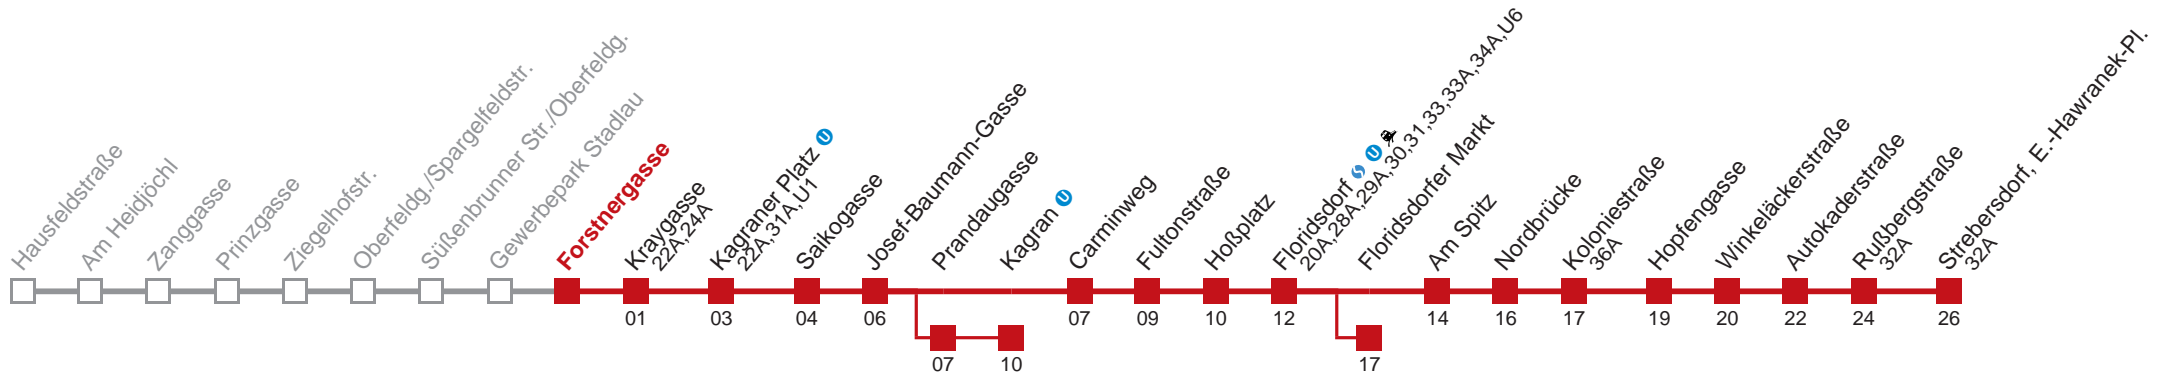

Am 24.12 Verkehr wie samstags, ab ca. 18.00 Uhr Intervall alle 15 Minuten

Am 31.12 Verkehr wie samstags.

Am 31.12 auf 1.1. durchgehender Linienbetrieb

- über Prandaugasse
- bis Kagran
- bis Kagraner Platz
- bis Floridsdorfer Markt

Holen Sie sich die aktuellen Abfahrtszeiten auf Ihr Handy!
m.qando.at/qr/01786

26 Strebersdorf, E.-Hawranek-Pl.

Montag-Freitag (Schule)

4	51 58
5	08 18 28 38 48 58
6	07 15 22 30 37 45 51 57
7	03 09 15 21 27 33 39 45 51 54 58
8	04 10 13 16 19 23 29 35 41 47 50 53 59
9	06 14 18 22 29 37 40 44 52 59
10	07 14 22 29 37 44 52 59
11	07 14 22 29 37 44 52 59
12	07 14 22 29 37 44 52 59
13	07 14 22 29 37 44 52 59
14	07 13 19 25 31 37 43 49 55
15	01 07 13 19 25 31 37 43 49 55
16	01 07 13 19 25 31 37 43 49 55
17	01 07 13 19 25 31 37 43 49 55
18	01 07 14 21 29 33 36 44 51 59
19	07 14 18 22 29 37 44 52
20	00 08 18 23 28 38 48 58
21	08 18 28 38 48 58
22	08 19 27 34 49
23	04 19 34 49
0	04 19 34 44
1	04 14