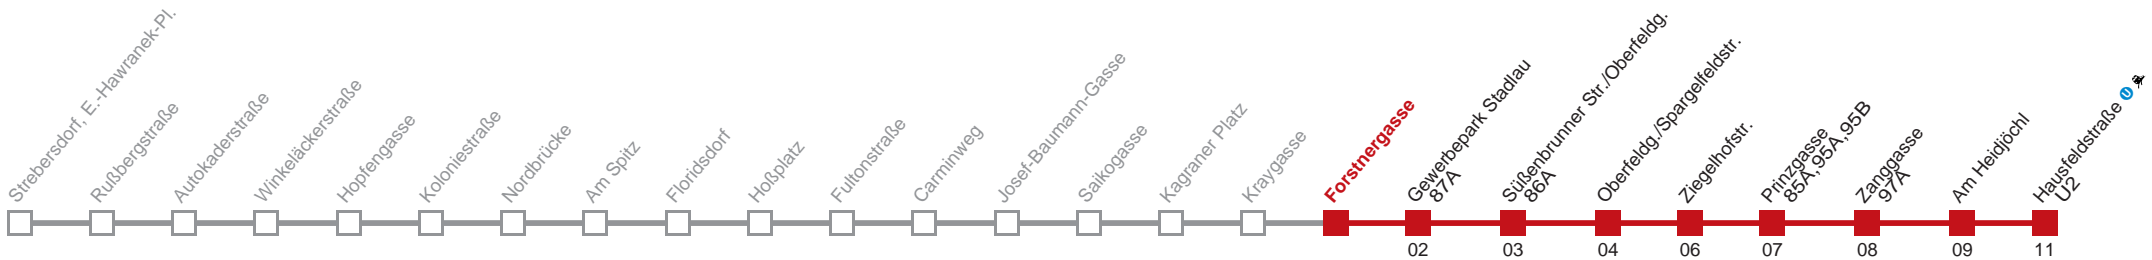

m.qando.at/qr/00716

26 Hausfeldstraße U

Montag-Freitag (Schule)

4	26 33 42 52 59
5	07 17 27 37 47 56
6	04 11 19 21 26 34 41 49 51 55
7	02 08 14 20 26 31 36 40 44 48 52 56
8	01 06 11 16 21 26 32 38 44 50 56
9	02 08 14 20 27 35 42 50 57
10	05 12 20 27 35 42 50 57
11	05 12 20 27 35 42 50 57
12	05 12 20 27 35 42 50 57
13	05 12 20 27 35 42 45 50 57
14	05 08 12 20 26 32 38 44 50 56
15	02 08 14 20 26 32 38 44 50 56
16	02 08 14 20 26 32 38 44 50 56
17	02 08 14 20 26 32 38 44 50 56
18	02 08 14 20 27 35 42 50 57
19	05 12 20 27 35 42 50 57
20	04 11 19 27 37 47 57
21	07 17 27 37 47 57
22	07 22 37 52
23	07 22 37 52
0	07 22 37 52