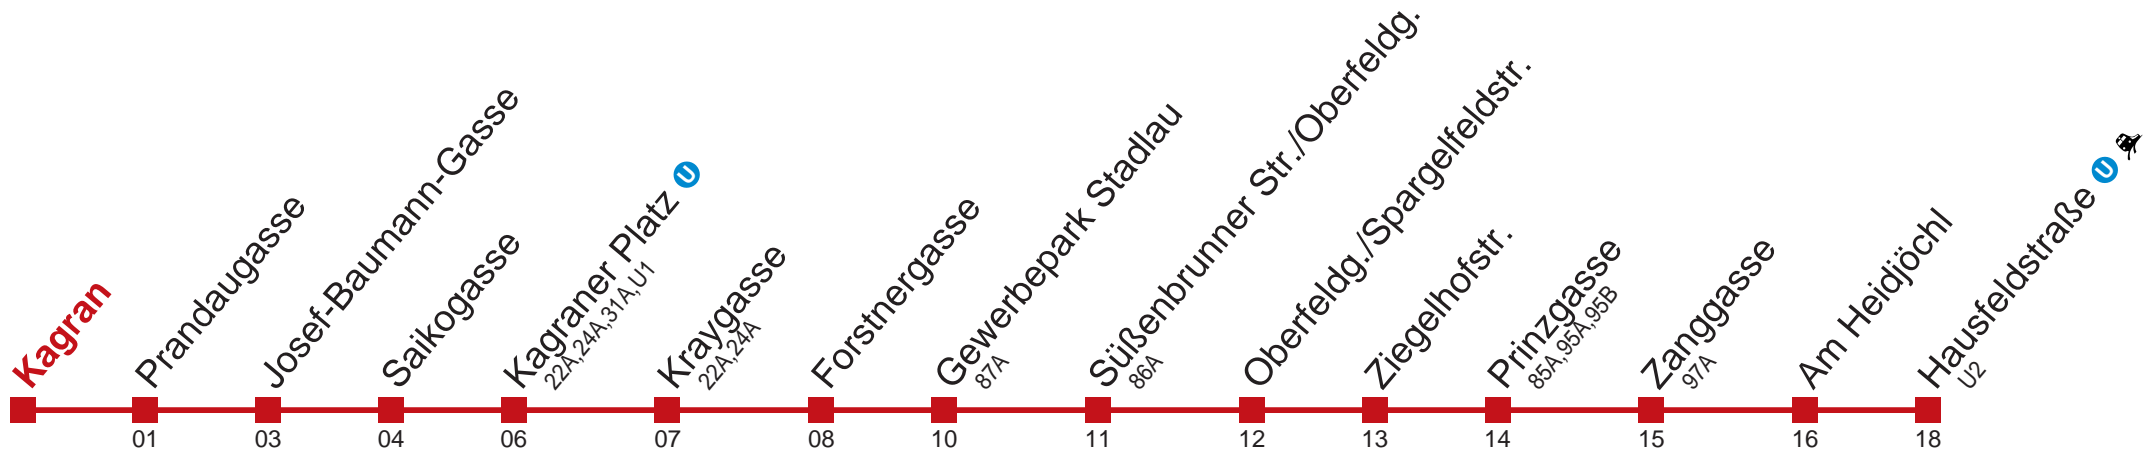

Holen Sie sich die aktuellen Abfahrtszeiten auf Ihr Handy!
m.qando.at/qr/01735

26 Hausfeldstraße

Montag-Freitag (Schule)

4	18 25 34 44 51
5	
6	13 43
7	
8	
9	
10	
11	
12	
13	35
14	
15	

Montag-Freitag (Ferien)