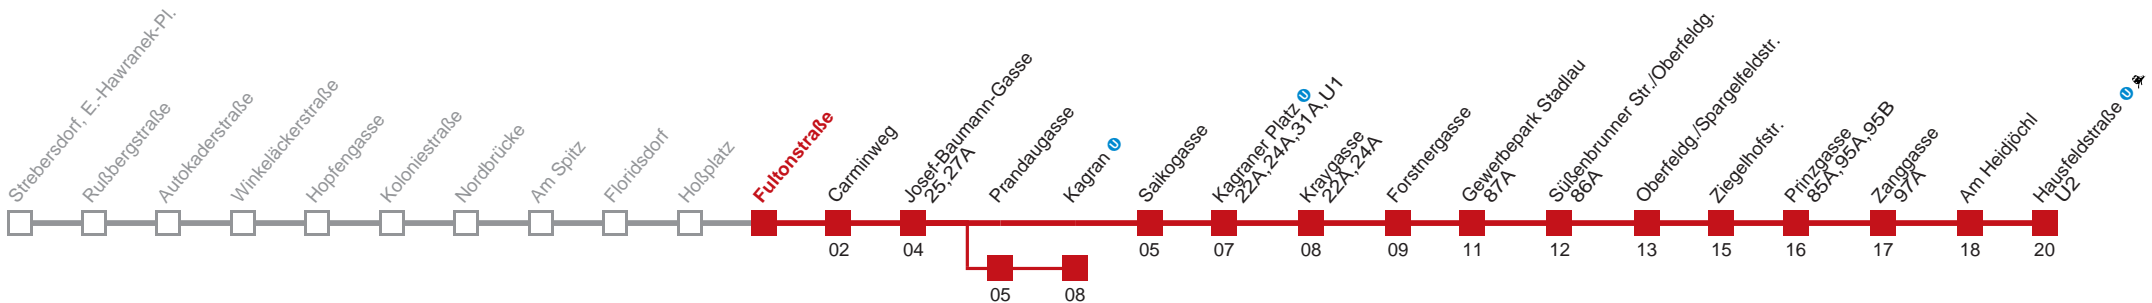

26 Hausfeldstraße U

Montag-Freitag (Schule)

4	58
5	08 18 28 38 47 55
6	02 10 17 25 32 40 46 52 58
7	04 10 16 21 26 30 34 38 42 46 51 56
8	01 06 11 16 22 28 34 40 46 52 58
9	04 10 17 25 32 33 40 47 55
10	02 10 17 25 32 40 47 55
11	02 10 17 25 32 40 47 55
12	02 10 17 25 32 40 47 55
13	02 10 17 25 32 40 47 55 58
14	02 10 16 22 28 34 40 46 52 58
15	04 10 16 22 28 34 40 46 52 58
16	04 10 16 22 28 34 40 46 52 58
17	04 10 16 22 28 34 40 46 52 58
18	04 10 17 25 32 33 40 47 55
19	02 10 17 25 32 40 47 55
20	02 10 18 28 38 39 48 58
21	08 18 28 38 48 58
22	13 14 28 43 58
23	13 28 43 58
0	13 28 43 58

Montag-Freitag (Ferien)

4	58
5	08 18 28 38 47 55
6	02 10 17 25 32 40 47 55
7	02 10 17 25 32 40 47 55
8	02 10 17 25 32 40 47 55
9	02 10 17 25 32 40 48 58
10	08 09 18 28 38 48 58
11	08 18 28 38 48 58
12	08 18 28 38 48 58
13	08 18 28 38 48 58
14	08 18 28 38 48 58
15	08 17 25 32 40 47 55
16	02 10 17 25 32 40 47 55
17	02 10 17 25 32 40 47 55
18	02 10 17 25 32 40 47 55
19	02 10 17 25 32 40 47 55
20	02 10 18 28 38 39 48 58
21	08 18 28 38 48 58
22	13 28 43 51 58
23	13 28 43 58
0	13 28 43 58

Samstag

4	
5	26 43 58
6	06 13 28 43 58
7	08 18 28 38 48 58
8	08 18 28 38 48 58
9	08 18 28 38 48 58
10	08 18 28 38 48 58
11	08 18 28 38 48 58
12	08 18 28 38 48 58
13	08 18 28 38 48 58
14	08 18 28 38 48 58
15	08 18 28 38 48 58
16	08 18 28 38 48 58
17	08 18 28 38 48 58
18	08 18 28 38 48 58
19	08 18 28 38 48 58
20	08 18 28 43 51 58
21	13 28 43 58
22	13 28 43 58
23	13 28 43 58
0	13 28 43 58

Sonn- und Feiertag

4	
5	26 43 58
6	13 28 43 58
7	13 28 43 58
8	06 13 28 43 58
9	08 18 28 38 48 58
10	08 18 28 38 48 58
11	08 18 28 38 48 58
12	08 18 28 38 48 58
13	08 18 28 38 48 58
14	08 18 28 38 48 58
15	08 18 28 38 48 58
16	08 18 28 38 48 58
17	08 18 28 38 48 58
18	08 18 28 38 48 58
19	08 18 28 38 48 58
20	08 18 28 43 51 58
21	13 28 43 58
22	13 28 43 58
23	13 28 43 58
0	13 28 43 58

Am 24.12 Verkehr wie samstags, ab ca. 18.00 Uhr Intervall alle 15 Minuten

Am 31.12 Verkehr wie samstags.

Am 31.12 auf 1.1. durchgehender Linienbetrieb

☐ über Prandaugasse

bis Kagran

Holen Sie sich die aktuellen Abfahrtszeiten auf Ihr Handy!

m.qando.at/qr/00369