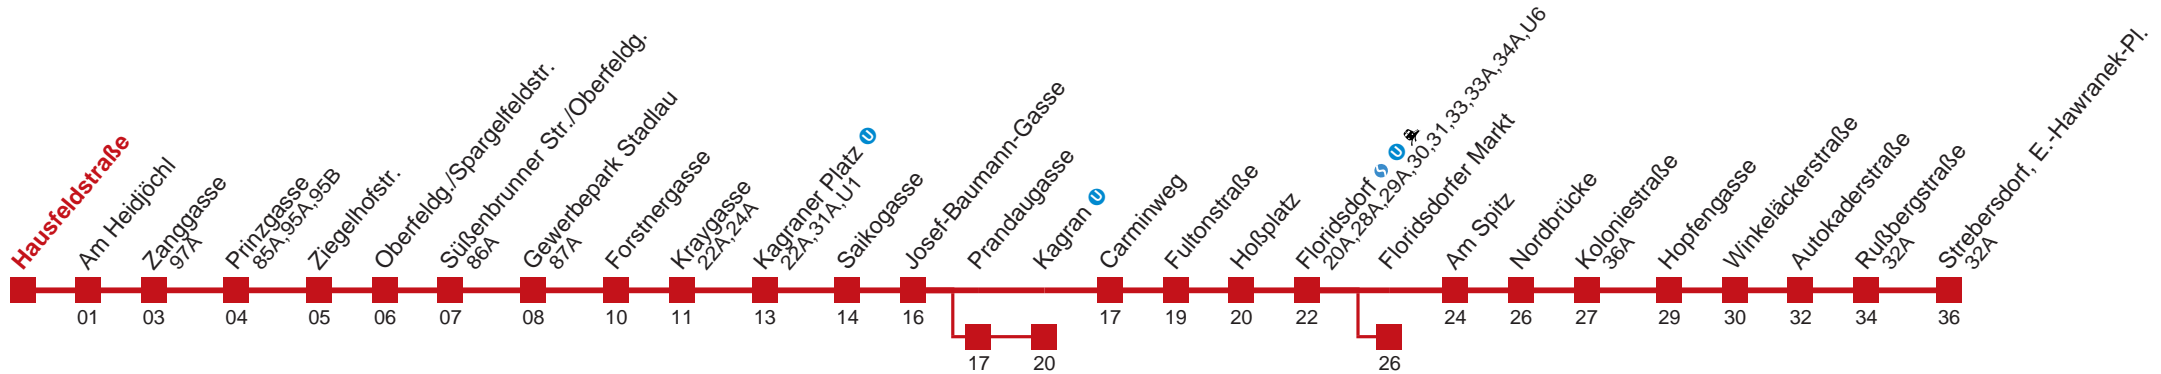

Am 24.12 Verkehr wie samstags, ab ca. 18.00 Uhr Intervall alle 15 Minuten

Am 31.12 Verkehr wie samstags.

Am 31.12 auf 1.1. durchgehender Linienbetrieb

- über Prandaugasse
- bis Kagraner Platz U
- bis Kagran U
- bis Floridsdorfer Markt

Holen Sie sich die aktuellen Abfahrtszeiten auf Ihr Handy!

m.qando.at/qr/00487

26 Strebersdorf, E.-Hawranek-Pl.

Montag-Freitag (Schule)

4	41 48 57
5	07 17 27 37 47 57
6	04 12 19 27 34 41 46 52 58
7	04 10 16 22 28 34 40 44 47 53 59
8	03 05 09 12 18 24 30 36 39 43 49 56
9	04 08 12 19 27 30 34 42 49 57
10	04 12 19 27 34 42 49 57
11	04 12 19 27 34 42 49 57
12	04 12 19 27 34 42 49 57
13	04 12 19 27 34 42 49 57
14	03 09 15 21 27 33 39 45 51 56
15	02 08 14 20 26 32 38 44 50 56
16	02 08 14 20 26 32 38 44 50 56
17	02 08 14 20 26 32 38 44 50 56
18	03 11 18 22 26 33 41 48 57
19	04 08 12 19 27 34 42 50 59
20	09 14 19 29 39 49 59
21	09 19 29 39 49 59
22	10 18 25 40 55
23	10 25 40 55
0	10 25 35 55
1	05