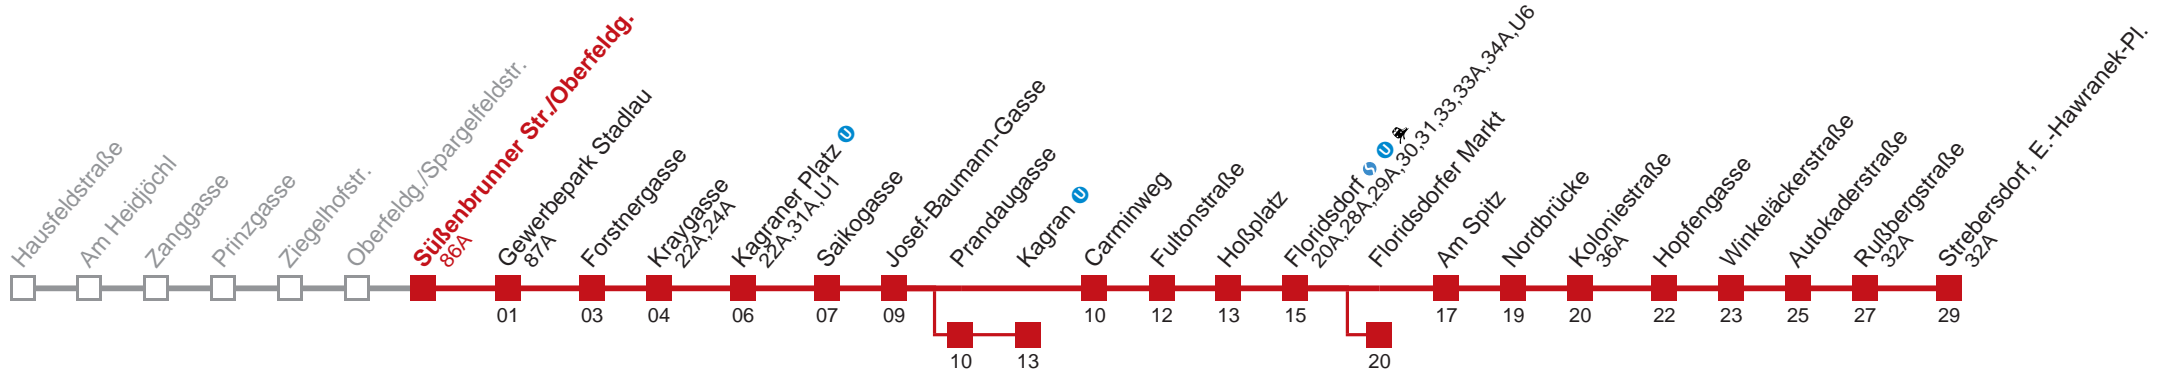

26 Strebersdorf, E.-Hawranek-Pl.

Montag-Freitag (Schule)		Montag-Freitag (Ferien)		Samstag		Sonn- und Feiertag	
4	48 55	4	48 55	4	47	4	47
5	05 15 25 35 45 55	5	05 15 25 35 45 55	5	01 16 31 46	5	01 16 31 46
6	04 12 19 27 34 42 48 54	6	04 12 19 27 34 42 48 56	6	01 16 31 45 55	6	01 16 31 46
7	00 06 12 18 24 30 36 42 48 51 55	7	03 11 18 26 33 41 48 56	7	05 15 25 35 45 55	7	01 16 31 46
8	01 07 10 13 16 20 26 32 38 44 47 50 56	8	03 11 18 26 33 41 49 56	8	05 15 25 35 45 54	8	01 16 31 45 55
9	03 11 15 19 26 34 37 41 49 56	9	04 11 19 26 34 39 44 54	9	04 14 24 34 44 54	9	05 15 25 35 45 55
10	04 11 19 26 34 41 49 56	10	04 09 14 24 34 44 54	10	04 14 24 34 44 54	10	05 15 25 35 45 55
11	04 11 19 26 34 41 49 56	11	04 14 24 34 44 54	11	04 14 24 34 44 54	11	05 15 25 35 45 55
12	04 11 19 26 34 41 49 56	12	04 14 24 34 44 54	12	04 14 24 34 44 54	12	05 15 25 35 45 55
13	04 11 19 26 34 41 49 56	13	04 14 24 34 44 54	13	04 14 24 34 44 54	13	05 15 25 35 45 55
14	04 10 16 22 28 34 40 46 52 58	14	04 14 24 34 44 54	14	04 14 24 34 44 54	14	05 15 25 35 45 55
15	04 10 16 22 28 34 40 46 52 58	15	03 11 18 26 33 41 48 56	15	04 14 24 34 44 54	15	05 15 25 35 45 55
16	04 10 16 22 28 34 40 46 52 58	16	03 11 18 26 33 41 48 56	16	04 14 24 34 44 54	16	05 15 25 35 45 55
17	04 10 16 22 28 34 40 46 52 58	17	03 11 18 26 33 41 48 56	17	04 14 24 34 44 54	17	05 15 25 35 45 55
18	04 11 18 26 30 33 41 48 56	18	03 11 18 26 33 41 48 56	18	04 14 24 34 44 55	18	05 15 25 35 45 55
19	04 11 15 19 26 34 41 49 57	19	04 11 19 26 34 41 49 57	19	05 15 25 35 45 55	19	05 15 25 35 45 55
20	05 15 20 25 35 45 55	20	01 05 15 25 30 35 45 55	20	05 16 24 31 46 54	20	05 16 24 31 46 54
21	05 15 25 35 45 55	21	05 15 25 35 45 55	21	01 16 31 46	21	01 16 31 46
22	05 16 24 31 46	22	05 16 24 31 46	22	01 16 31 46	22	01 16 31 46
23	01 16 31 46	23	01 16 31 46	23	01 16 31 46	23	01 16 31 46
0	01 16 31 41	0	01 16 31 41	0	01 16 31 41	0	01 16 31 41
1	01 11	1	01 11	1	01 11	1	01 11

Am 24.12 Verkehr wie samstags, ab ca. 18.00 Uhr Intervall alle 15 Minuten

Am 31.12 Verkehr wie samstags.

Am 31.12 auf 1.1. durchgehender Linienbetrieb

- ☐ über Prandaugasse
- ☐ bis Kagran
- ☐ bis Kagraner Platz
- ☐ bis Floridsdorfer Markt

Holen Sie sich die aktuellen Abfahrtszeiten auf Ihr Handy!
m.qando.at/qr/01595