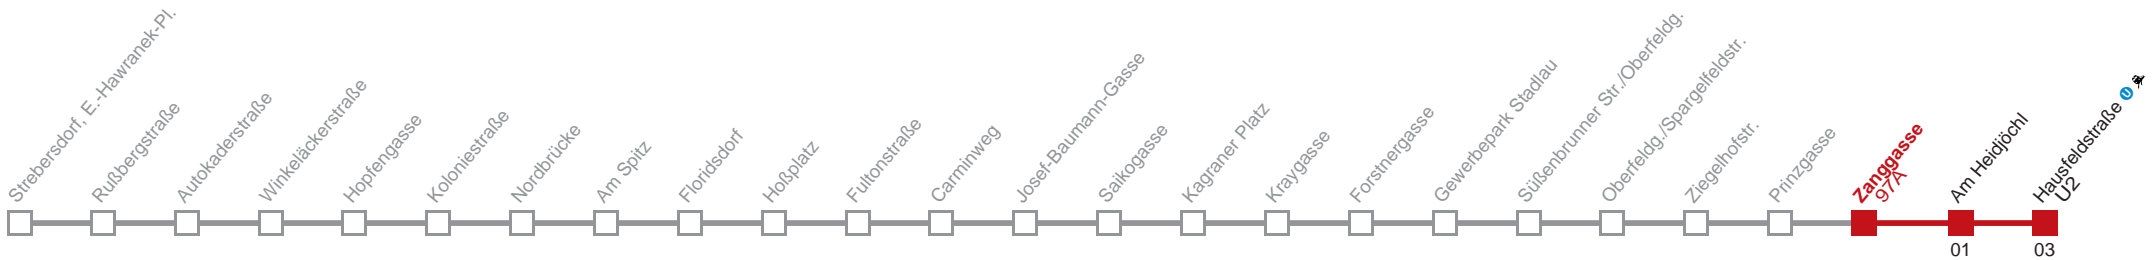

m.qando.at/qr/01048

26 Hausfeldstraße U

Montag-Freitag (Schule)

4	33 40 49 59
5	07 15 25 35 45 55
6	04 11 19 26 29 34 41 49 56 59
7	03 10 16 22 28 34 39 44 48 52 56
8	00 04 09 14 19 24 29 34 40 46 52 58
9	04 10 16 22 28 35 43 50 58
10	05 13 20 28 35 43 50 58
11	05 13 20 28 35 43 50 58
12	05 13 20 28 35 43 50 58
13	05 13 20 28 35 43 50 53 58
14	05 13 16 20 28 34 40 46 52 58
15	04 10 16 22 28 34 40 46 52 58
16	04 10 16 22 28 34 40 46 52 58
17	04 10 16 22 28 34 40 46 52 58
18	04 10 16 22 28 35 43 50 58
19	05 12 20 27 35 42 50 57
20	05 12 19 26 35 45 55
21	05 15 25 35 45 55
22	04 14 29 44 59
23	14 29 44 59
0	14 29 44 59