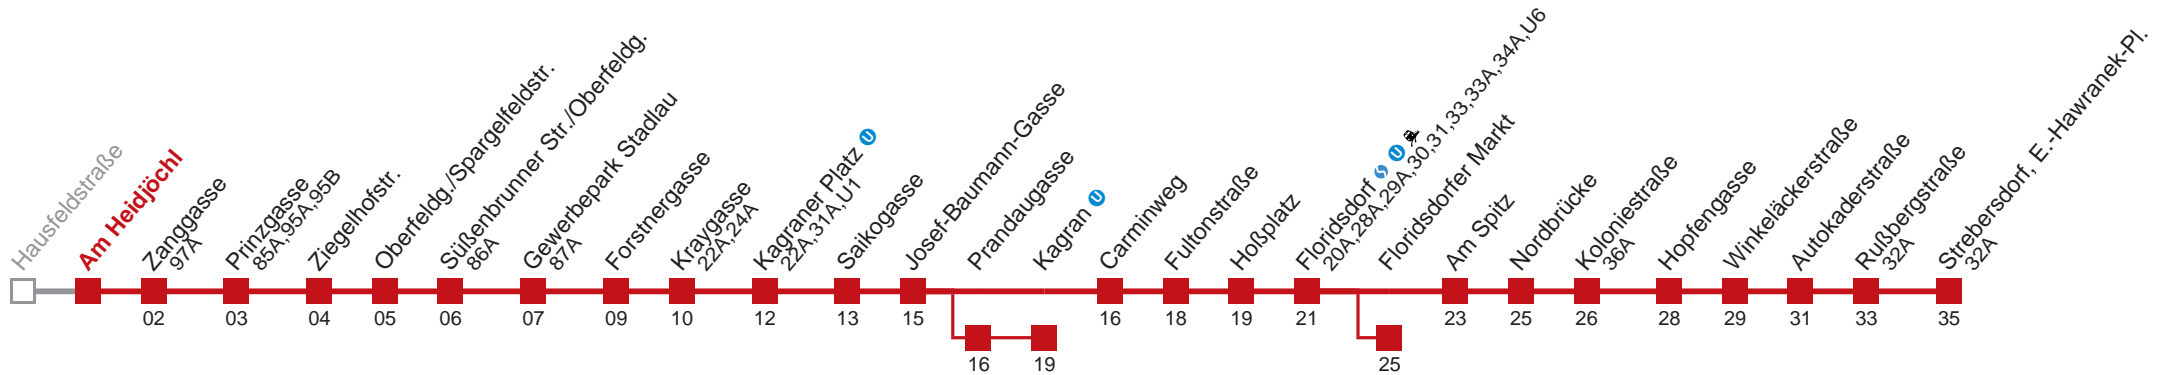

Am 24.12 Verkehr wie samstags, ab ca. 18.00 Uhr Intervall alle 15 Minuten

Am 31.12 Verkehr wie samstags.

Am 31.12 auf 1.1. durchgehender Linienbetrieb

- über Prandaugasse
- bis Kagraner Platz
- bis Kagran
- bis Floridsdorfer Markt

Holen Sie sich die
aktuellen Abfahrtszeiten
auf Ihr Handy!

m.qando.at/qr/00487

26 Strebersdorf, E.-Hawranek-Pl.

Montag-Freitag (Schule)

4	42 49 58
5	08 18 28 38 48 58
6	05 13 20 28 35 42 47 53 59
7	05 11 17 23 29 35 41 45 48 54
8	00 04 06 10 13 19 25 31 37 40 44 50 57
9	05 09 13 20 28 31 35 43 50 58
10	05 13 20 28 35 43 50 58
11	05 13 20 28 35 43 50 58
12	05 13 20 28 35 43 50 58
13	05 13 20 28 35 43 50 58
14	04 10 16 22 28 34 40 46 52 57
15	03 09 15 21 27 33 39 45 51 57
16	03 09 15 21 27 33 39 45 51 57
17	03 09 15 21 27 33 39 45 51 57
18	04 12 19 23 27 34 42 49 58
19	05 09 13 20 28 35 43 51
20	00 10 15 20 30 40 50
21	00 10 20 30 40 50
22	00 11 19 26 41 56
23	11 26 41 56
0	11 26 36 56
1	06