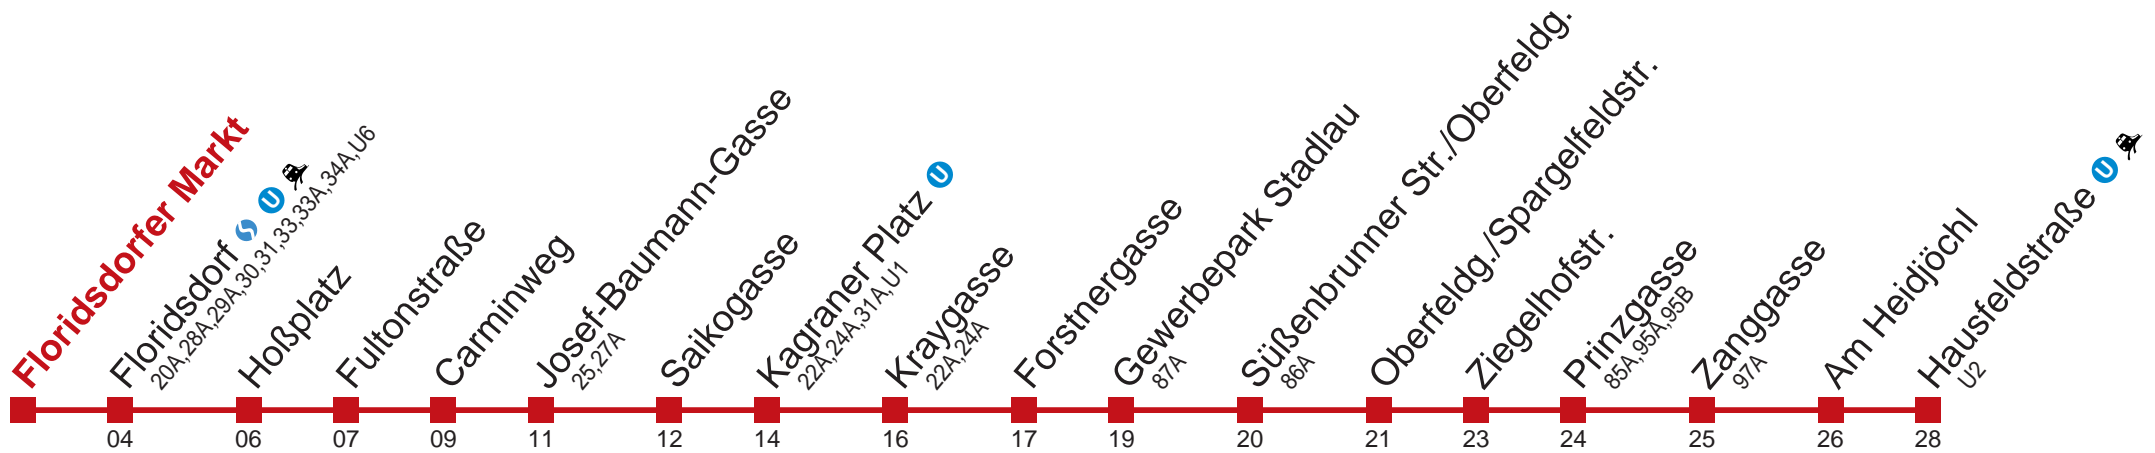

26 Hausfeldstraße

Montag-Freitag (Schule)

Montag-Freitag (Ferien)

Samstag

Sonn- und Feiertag

4	4	4	4
5	5	5 58	5
6	6	6	6
7	7	7	7 58
8	8	8	8
9	9	9	9
10	10	10	10
11	11	11	11
12	12	12	12
13 51	13	13	13

Am 24.12 Verkehr wie samstags, ab ca. 18.00 Uhr Intervall alle 15 Minuten

Am 31.12 Verkehr wie samstags.

Am 31.12 auf 1.1. durchgehender Linienbetrieb

bis Floridsdorf

Holen Sie sich die aktuellen Abfahrtszeiten auf Ihr Handy!

m.qando.at/qr/01186