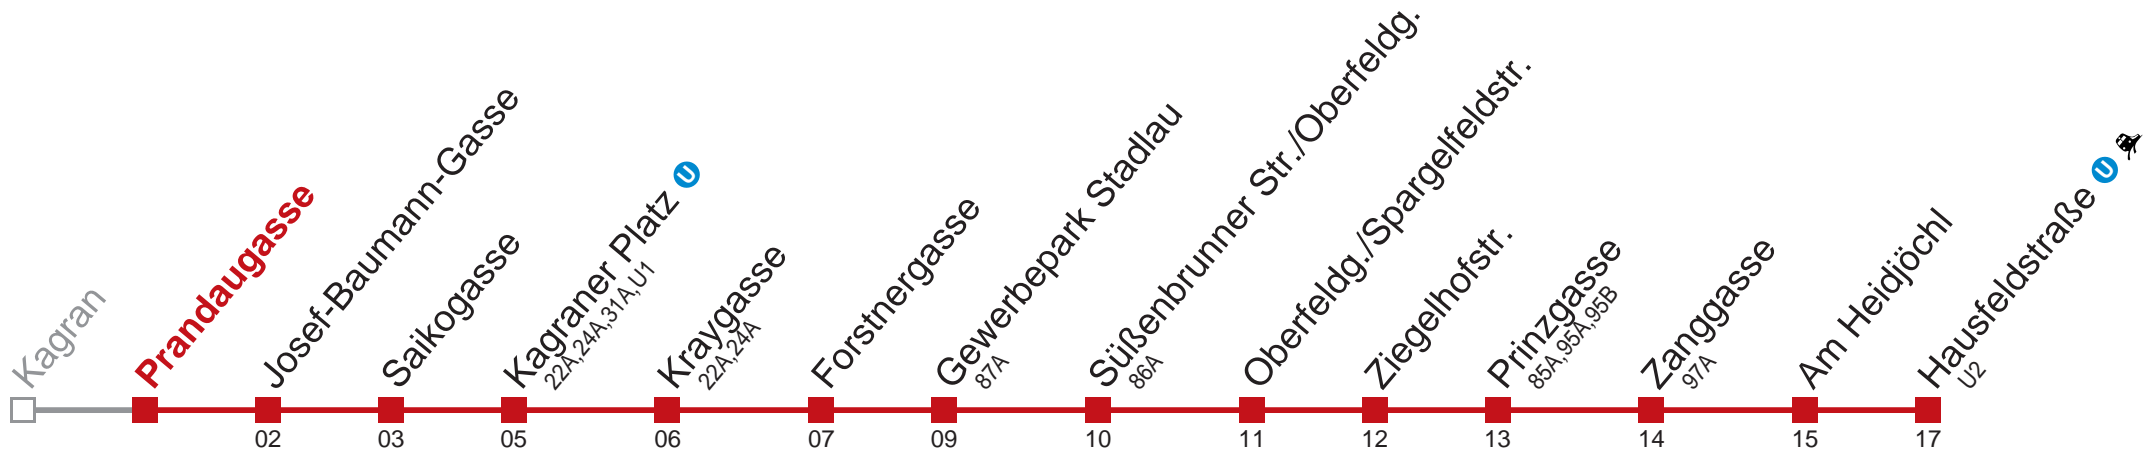

26 Hausfeldstraße U

Montag-Freitag (Schule)

4	19 26 35 45 52
5	
6	14 44
7	
8	
9	
10	
11	
12	
13	37
14	
15	

Montag-Freitag (Ferien)

4	19 26 35 45 52
5	44
6	
7	
8	
9	
10	
11	
12	
13	
14	34
15	04

Samstag

4	19 32 46
5	01 16
6	37
7	
8	
9	
10	
11	
12	
13	
14	
15	

Sonn- und Feiertag

4	19 32 46
5	01 16
6	
7	
8	37
9	
10	
11	
12	
13	
14	
15	

Am 24.12 Verkehr wie samstags, ab ca. 18.00 Uhr Intervall alle 15 Minuten
Am 31.12 Verkehr wie samstags.
Am 31.12 auf 1.1. durchgehender Linienbetrieb

Holen Sie sich die aktuellen Abfahrtszeiten auf Ihr Handy!
m.qando.at/qr/01735