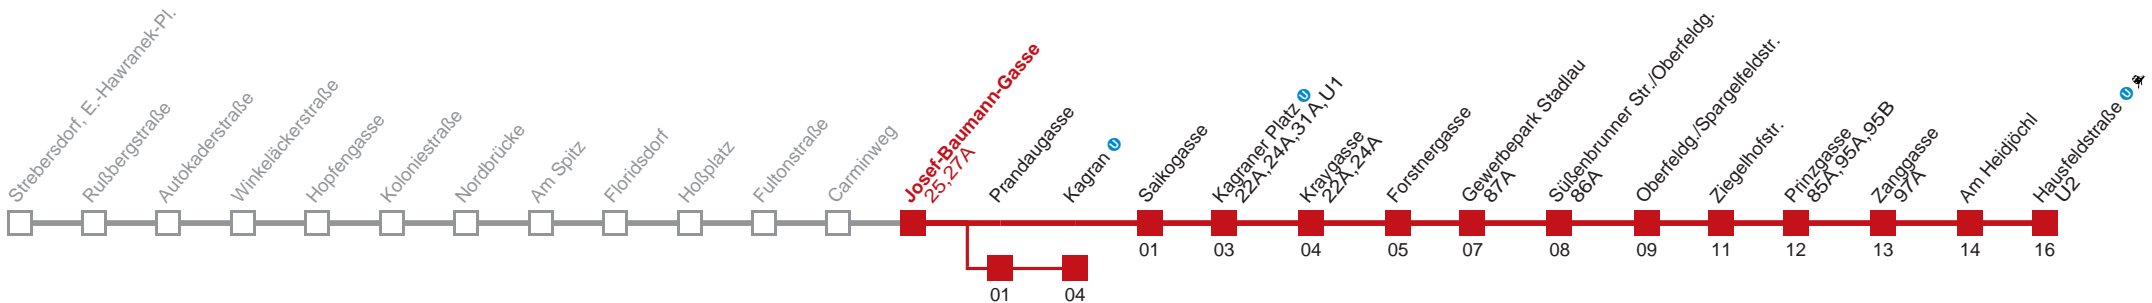

26 Hausfeldstraße U

Montag-Freitag (Schule)

5	02 12 22 32 42 51 58
6	06 13 21 28 36 43 50 56
7	02 08 14 20 25 30 34 38 42 46 50 55
8	00 05 10 15 20 26 32 38 44 50 56
9	02 08 14 21 28 36 37 43 51 58
10	06 13 21 28 36 43 51 58
11	06 13 21 28 36 43 51 58
12	06 13 21 28 36 43 51 58
13	06 13 21 28 36 43 51 58
14	02 06 13 20 26 32 38 44 50 56
15	02 08 14 20 26 32 38 44 50 56
16	02 08 14 20 26 32 38 44 50 56
17	02 08 14 20 26 32 38 44 50 56
18	02 08 14 21 28 36 37 43 51 58
19	06 13 21 28 36 43 51 58
20	06 13 22 32 42 43 52
21	02 12 22 32 42 52
22	02 17 18 32 47
23	02 17 32 47
0	02 17 32 47
1	02

Montag-Freitag (Ferien)

5	02 12 22 32 42 51 58
6	06 13 21 28 36 43 51 58
7	06 13 21 28 36 43 51 58
8	06 13 21 28 36 43 51 58
9	06 13 21 28 36 43 52
10	02 12 13 22 32 42 52
11	02 12 22 32 42 52
12	02 12 22 32 42 52
13	02 12 22 32 42 52
14	02 12 22 32 42 52
15	02 12 21 28 36 43 51 58
16	06 13 21 28 36 43 51 58
17	06 13 21 28 36 43 51 58
18	06 13 21 28 36 43 51 58
19	06 13 21 28 36 43 51 58
20	06 13 22 32 42 43 52
21	02 12 22 32 42 52
22	02 17 32 47 54
23	02 17 32 47
0	02 17 32 47
1	02

Samstag

5	30 47
6	02 09 17 32 47
7	02 12 22 32 42 52
8	02 12 22 32 42 52
9	02 12 22 32 42 52
10	02 12 22 32 42 52
11	02 12 22 32 42 52
12	02 12 22 32 42 52
13	02 12 22 32 42 52
14	02 12 22 32 42 52
15	02 12 22 32 42 52
16	02 12 22 32 42 52
17	02 12 22 32 42 52
18	02 12 22 32 42 52
19	02 12 22 32 42 52
20	02 12 22 32 47 54
21	02 17 32 47
22	02 17 32 47
23	02 17 32 47
0	02 17 32 47
1	02

Sonn- und Feiertag

5	30 47
6	02 17 32 47
7	02 17 32 47
8	02 09 17 32 47
9	02 12 22 32 42 52
10	02 12 22 32 42 52
11	02 12 22 32 42 52
12	02 12 22 32 42 52
13	02 12 22 32 42 52
14	02 12 22 32 42 52
15	02 12 22 32 42 52
16	02 12 22 32 42 52
17	02 12 22 32 42 52
18	02 12 22 32 42 52
19	02 12 22 32 42 52
20	02 12 22 32 47 54
21	02 17 32 47
22	02 17 32 47
23	02 17 32 47
0	02 17 32 47
1	02

Am 24.12 Verkehr wie samstags, ab ca. 18.00 Uhr Intervall alle 15 Minuten
Am 31.12 Verkehr wie samstags.
Am 31.12 auf 1.1. durchgehender Linienbetrieb
☐ über Prandaugasse
☐ bis Kagran

Holen Sie sich die aktuellen Abfahrtszeiten auf Ihr Handy!
m.qando.at/qr/00607