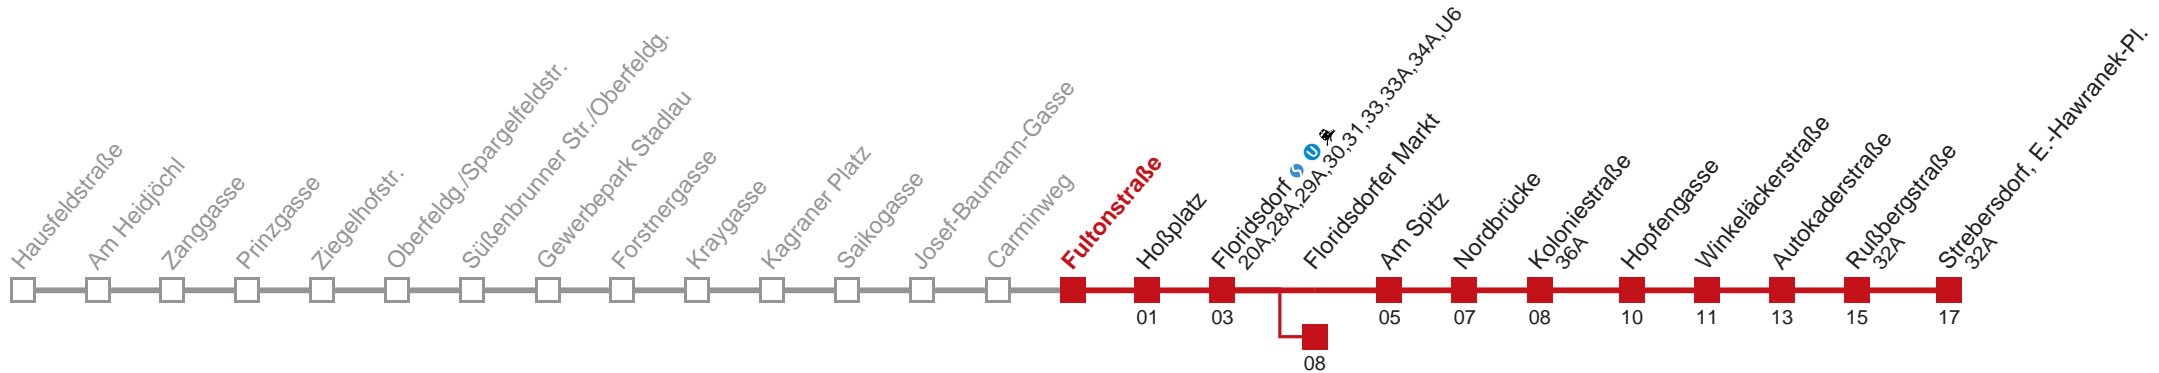

26 Strebersdorf, E.-Hawranek-Pl.

Montag-Freitag (Schule)

4	
5	00 07 17 27 37 47 50 57
6	07 08 17 24 26 32 39 41 47 54 56
7	01 07 13 15 19 25 31 37 43 49 55
8	01 08 14 20 26 <u>29</u> 33 39 45 51 57
9	<u>00</u> 03 09 16 24 <u>28</u> 32 39 47 54
10	02 09 17 24 32 39 47 54
11	02 09 17 24 32 39 47 54
12	02 09 17 24 32 39 47 54
13	02 09 17 24 32 39 47 54
14	02 09 17 23 29 35 41 47 53 59
15	05 11 17 23 29 35 41 47 53 59
16	05 11 17 23 29 35 41 47 53 59
17	05 11 17 23 29 35 41 47 53 59
18	05 11 17 24 32 39 47 54
19	02 09 17 24 32 39 47 54
20	02 09 17 27 37 47 57
21	07 17 27 37 47 57
22	07 17 28 43 58
23	13 28 43 58
0	13 28 43 <u>56</u>

Montag-Freitag (Ferien)

4	
5	00 07 17 27 37 47 51 57
6	07 17 24 32 39 47 54
7	01 09 16 24 31 39 46 54
8	01 09 16 24 31 39 46 54
9	02 09 17 24 32 39 47 57
10	07 17 27 37 47 57
11	07 17 27 37 47 57
12	07 17 27 37 47 57
13	07 17 27 37 47 57
14	07 17 27 37 41 47 57
15	07 17 24 32 39 47 54
16	02 09 17 24 32 39 47 54
17	02 09 17 24 32 39 47 54
18	02 09 17 24 32 39 47 54
19	02 09 17 24 32 39 47 54
20	02 09 17 27 37 <u>42</u> 47 57
21	07 17 27 37 47 57
22	07 17 28 43 58
23	13 28 43 58
0	13 28 43 <u>56</u>

Samstag

4	59
5	13 28 43 58
6	13 28 43 57
7	07 17 27 37 47 57
8	07 17 27 37 47 57
9	07 17 27 37 47 57
10	07 17 27 37 47 57
11	07 17 27 37 47 57
12	07 17 27 37 47 57
13	07 17 27 37 47 57
14	07 17 27 37 47 57
15	07 17 27 37 47 57
16	07 17 27 37 47 57
17	07 17 27 37 47 57
18	07 17 27 37 47 57
19	07 17 27 37 47 57
20	07 17 28 43 58
21	13 28 43 58
22	13 28 43 58
23	13 28 43 58
0	13 28 43 <u>56</u>

Sonn- und Feiertag

4	59
5	13 28 43 58
6	13 28 43 58
7	13 28 43 58
8	13 28 43 57
9	07 17 27 37 47 57
10	07 17 27 37 47 57
11	07 17 27 37 47 57
12	07 17 27 37 47 57
13	07 17 27 37 47 57
14	07 17 27 37 47 57
15	07 17 27 37 47 57
16	07 17 27 37 47 57
17	07 17 27 37 47 57
18	07 17 27 37 47 57
19	07 17 27 37 47 57
20	07 17 28 43 58
21	13 28 43 58
22	13 28 43 58
23	13 28 43 58
0	13 28 43 <u>56</u>

Am 24.12 Verkehr wie samstags, ab ca. 18.00 Uhr Intervall alle 15 Minuten

Am 31.12 Verkehr wie samstags.

Am 31.12 auf 1.1. durchgehender Linienbetrieb

□ bis Floridsdorfer Markt

Holen Sie sich die aktuellen Abfahrtszeiten auf Ihr Handy!

m.qando.at/qr/00369