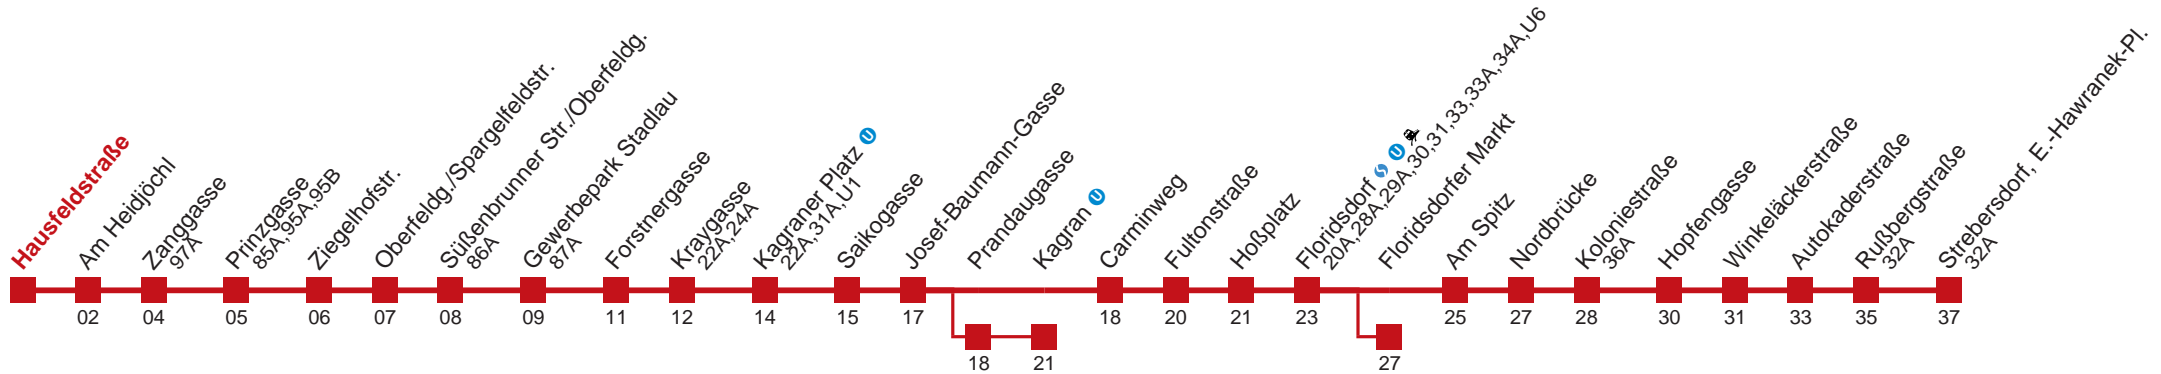

26 Strebersdorf, E.-Hawranek-Pl.

Montag-Freitag (Schule)

4	40 47 56
5	06 16 26 36 46 56
6	03 11 18 26 33 40 45 51 57
7	03 09 15 21 27 33 39 43 46 52 58
8	02 04 08 11 17 23 29 35 38 42 48 55
9	03 07 11 18 26 29 33 41 48 56
10	03 11 18 26 33 41 48 56
11	03 11 18 26 33 41 48 56
12	03 11 18 26 33 41 48 56
13	03 11 18 26 33 41 48 56
14	02 08 14 20 26 32 38 44 50 55
15	01 07 13 19 25 31 37 43 49 55
16	01 07 13 19 25 31 37 43 49 55
17	01 07 13 19 25 31 37 43 49 55
18	02 10 17 21 25 32 40 47 56
19	03 07 11 18 26 33 41 49 58
20	08 13 18 28 38 48 58
21	08 18 28 38 48 58
22	09 17 24 39 54
23	09 24 39 54
0	09 24 34 54
1	04