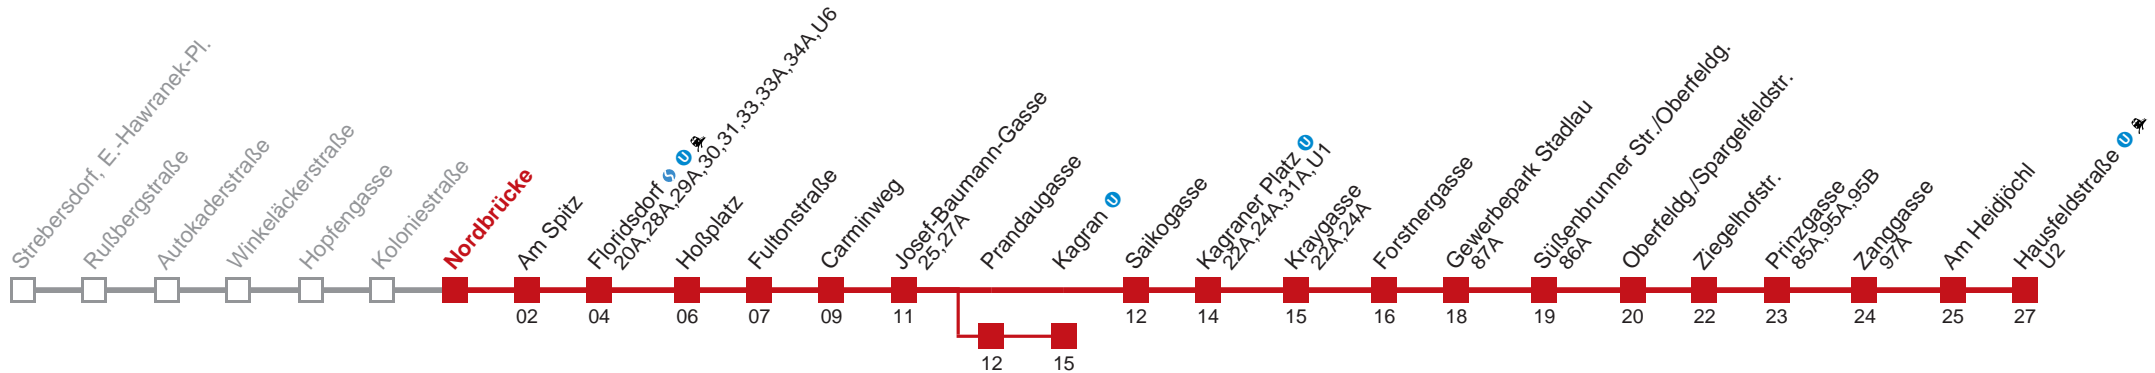

26 Hausfeldstraße U

Montag-Freitag (Schule)

4	51
5	01 11 21 31 40 48 55
6	03 10 18 25 33 39 45 51 57
7	03 09 14 19 23 27 31 35 39 44 49 54 59
8	04 09 15 21 27 33 39 45 51 57
9	03 10 17 25 26 32 40 47 55
10	02 10 17 25 32 40 47 55
11	02 10 17 25 32 40 47 55
12	02 10 17 25 32 40 47 55
13	02 10 17 25 32 40 47 55
14	02 09 15 21 27 33 39 45 51 57
15	03 09 15 21 27 33 39 45 51 57
16	03 09 15 21 27 33 39 45 51 57
17	03 09 15 21 27 33 39 45 51 57
18	03 10 17 25 26 32 40 47 55
19	03 10 18 25 33 36 40 48 55
20	03 11 21 31 32 41 51
21	01 11 21 31 41 51
22	06 07 21 36 43 51
23	06 21 36 51
0	06 21 36 51 58
1	09

Montag-Freitag (Ferien)

4	51
5	01 11 21 31 40 48 55
6	03 10 18 25 33 40 48 55
7	02 10 17 25 32 40 47 55
8	02 10 17 25 32 40 47 55
9	02 10 17 25 32 41 51
10	01 02 11 21 31 41 51
11	01 11 21 31 41 51
12	01 11 21 31 41 51
13	01 11 21 31 41 51
14	01 11 21 31 41 51
15	01 10 17 25 32 40 47 55
16	02 10 17 25 32 40 47 55
17	02 10 17 25 32 40 47 55
18	02 10 17 25 32 40 47 55
19	03 10 18 25 33 40 48 55
20	03 11 21 31 32 41 51
21	01 11 21 31 41 51
22	06 14 21 36 44 51
23	06 21 36 51
0	06 21 36 51 58
1	09

Samstag

4	
5	19 36 51
6	06 21 36 51
7	01 11 21 31 41 51
8	01 11 21 31 41 51
9	01 11 21 31 41 51
10	01 11 21 31 41 51
11	01 11 21 31 41 51
12	01 11 21 31 41 51
13	01 11 21 31 41 51
14	01 11 21 31 41 51
15	01 11 21 31 41 51
16	01 11 21 31 41 51
17	01 11 21 31 41 51
18	01 11 21 31 41 51
19	01 11 21 31 41 51
20	01 11 21 36 44 51
21	06 21 36 51
22	06 21 36 51
23	06 21 36 51
0	06 21 36 51 58
1	09

Sonn- und Feiertag

4	
5	19 36 51
6	06 21 36 51
7	06 21 36 51
8	06 21 36 51
9	01 11 21 31 41 51
10	01 11 21 31 41 51
11	01 11 21 31 41 51
12	01 11 21 31 41 51
13	01 11 21 31 41 51
14	01 11 21 31 41 51
15	01 11 21 31 41 51
16	01 11 21 31 41 51
17	01 11 21 31 41 51
18	01 11 21 31 41 51
19	01 11 21 31 41 51
20	01 11 21 36 44 51
21	06 21 36 51
22	06 21 36 51
23	06 21 36 51
0	06 21 36 51 58
1	09

Am 24.12 Verkehr wie samstags, ab ca. 18.00 Uhr Intervall alle 15 Minuten

Am 31.12 Verkehr wie samstags.

Am 31.12 auf 1.1. durchgehender Linienbetrieb

☐ über Prandaugasse ☐ bis Floridsdorf
☐ bis Kagran

Holen Sie sich die aktuellen Abfahrtszeiten auf Ihr Handy!
m.qando.at/qr/00943