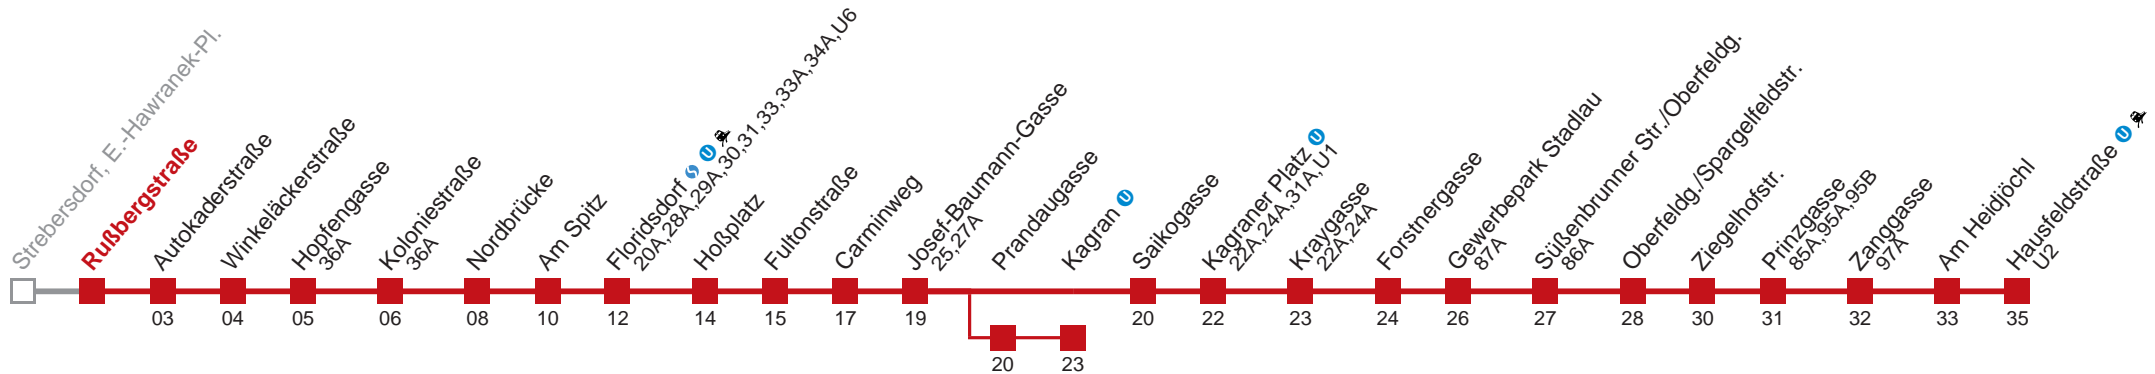

26 Hausfeldstraße U

Montag-Freitag (Schule)

5	03 13 23 32 40 47 55
6	02 10 17 25 31 37 43 49 54
7	00 05 10 14 18 22 26 30 35 40 45 50 55
8	00 06 12 18 24 30 36 42 48 55
9	02 09 17 18 24 32 39 47 54
10	02 09 17 24 32 39 47 54
11	02 09 17 24 32 39 47 54
12	02 09 17 24 32 39 47 54
13	02 09 17 24 32 39 47 54
14	01 07 13 19 25 31 37 43 49 54
15	00 06 12 18 24 30 36 42 48 54
16	00 06 12 18 24 30 36 42 48 54
17	00 06 12 18 24 30 36 42 48 54
18	01 09 16 17 24 31 39 46 55
19	02 10 17 25 28 32 40 47 55
20	04 14 24 25 34 44 54
21	04 14 24 34 44 59
22	00 14 29 36 44 59
23	14 29 44 59
0	14 29 44 50
1	02

Montag-Freitag (Ferien)

5	03 13 23 32 40 47 55
6	02 10 17 25 32 40 47 54
7	01 09 16 24 31 39 46 54
8	01 09 16 24 31 39 46 54
9	02 09 17 24 33 43 53 54
10	03 13 23 33 43 53
11	03 13 23 33 43 53
12	03 13 23 33 43 53
13	03 13 23 33 43 53
14	03 13 23 33 43 53
15	01 09 16 24 31 39 46 54
16	01 09 16 24 31 39 46 54
17	01 09 16 24 31 39 46 54
18	01 09 16 24 31 39 46 55
19	02 10 17 25 32 40 47 55
20	04 14 24 25 34 44 54
21	04 14 24 34 44 59
22	07 14 29 36 44 59
23	14 29 44 59
0	14 29 44 50
1	02

Samstag

5	12 29 44 59
6	14 29 44 54
7	04 14 24 34 44 54
8	04 14 24 34 44 53
9	03 13 23 33 43 53
10	03 13 23 33 43 53
11	03 13 23 33 43 53
12	03 13 23 33 43 53
13	03 13 23 33 43 53
14	03 13 23 33 43 53
15	03 13 23 33 43 53
16	03 13 23 33 43 53
17	03 13 23 33 43 53
18	03 13 23 33 43 53
19	04 14 24 34 44 54
20	04 14 29 36 44 59
21	14 29 44 59
22	14 29 44 59
23	14 29 44 59
0	14 29 44 50
1	02

Sonn- und Feiertag

5	12 29 44 59
6	14 29 44 59
7	14 29 44 59
8	14 29 44 54
9	04 14 24 34 44 54
10	04 14 24 34 44 54
11	04 14 24 34 44 54
12	04 14 24 34 44 54
13	04 14 24 34 44 54
14	04 14 24 34 44 54
15	04 14 24 34 44 54
16	04 14 24 34 44 54
17	04 14 24 34 44 54
18	04 14 24 34 44 54
19	04 14 24 34 44 54
20	04 14 29 36 44 59
21	14 29 44 59
22	14 29 44 59
23	14 29 44 59
0	14 29 44 50
1	02

Am 24.12 Verkehr wie samstags, ab ca. 18.00 Uhr Intervall alle 15 Minuten

Am 31.12 Verkehr wie samstags.

Am 31.12 auf 1.1. durchgehender Linienbetrieb

über Prandaugasse bis Floridsdorf
bis Kagran

Holen Sie sich die aktuellen Abfahrtszeiten auf Ihr Handy!
m.qando.at/qr/01135