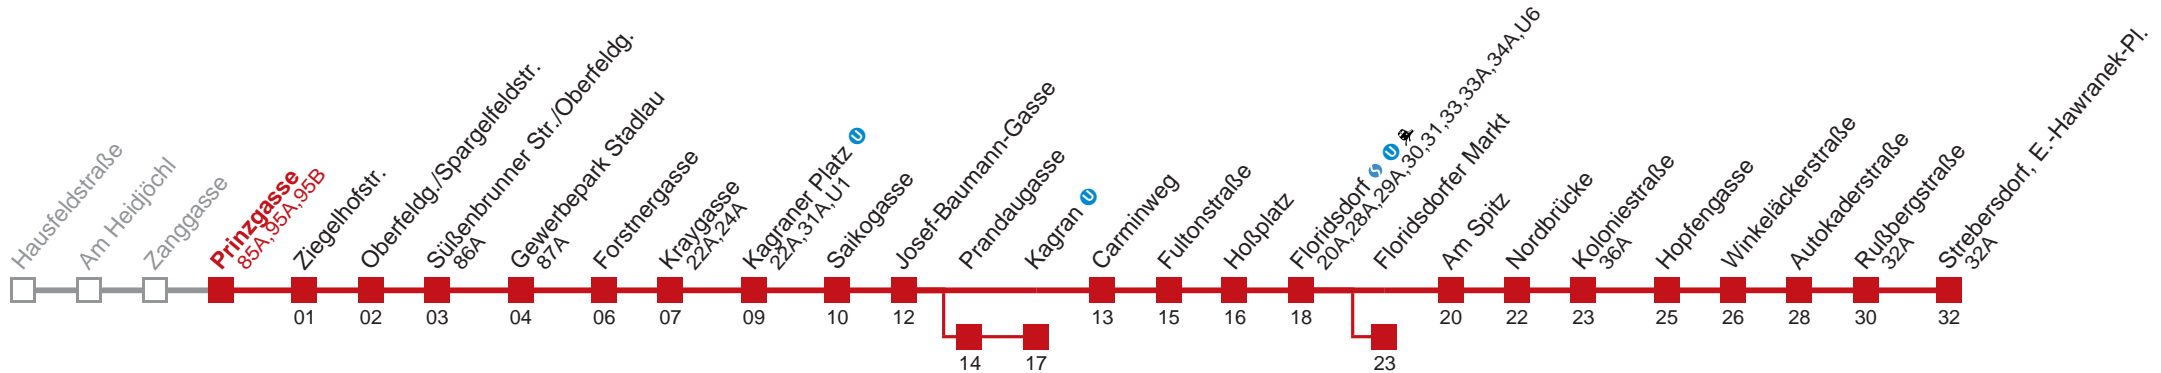

Am 24.12 Verkehr wie samstags, ab ca. 18.00 Uhr Intervall alle 15 Minuten

Am 31.12 Verkehr wie samstags.

Am 31.12 auf 1.1. durchgehender Linienbetrieb

- über Prandaugasse
- bis Kagraner Platz
- bis Kagran
- bis Floridsdorfer Markt

Holen Sie sich die aktuellen Abfahrtszeiten auf Ihr Handy!

m.qando.at/qr/00038

26 Strebersdorf, E.-Hawranek-Pl.

Montag-Freitag (Schule)

4	45 52
5	01 11 21 31 41 51
6	00 08 15 23 30 38 44 50 56
7	02 08 14 20 26 32 38 44 47 51 57
8	03 06 09 12 16 22 28 34 40 43 46 52
9	00 08 11 15 23 30 34 38 45 53
10	00 08 15 23 30 38 45 53
11	00 08 15 23 30 38 45 53
12	00 08 15 23 30 38 45 53
13	00 08 15 23 30 38 45 53
14	00 07 13 19 25 31 37 43 49 54
15	00 06 12 18 24 30 36 42 48 54
16	00 06 12 18 24 30 36 42 48 54
17	00 06 12 18 24 30 36 42 48 54
18	00 07 14 22 26 29 37 44 52
19	00 08 11 15 23 30 38 46 54
20	02 12 17 22 32 42 52
21	02 12 22 32 42 52
22	02 13 21 28 43 58
23	13 28 43 58
0	13 28 38 58
1	08