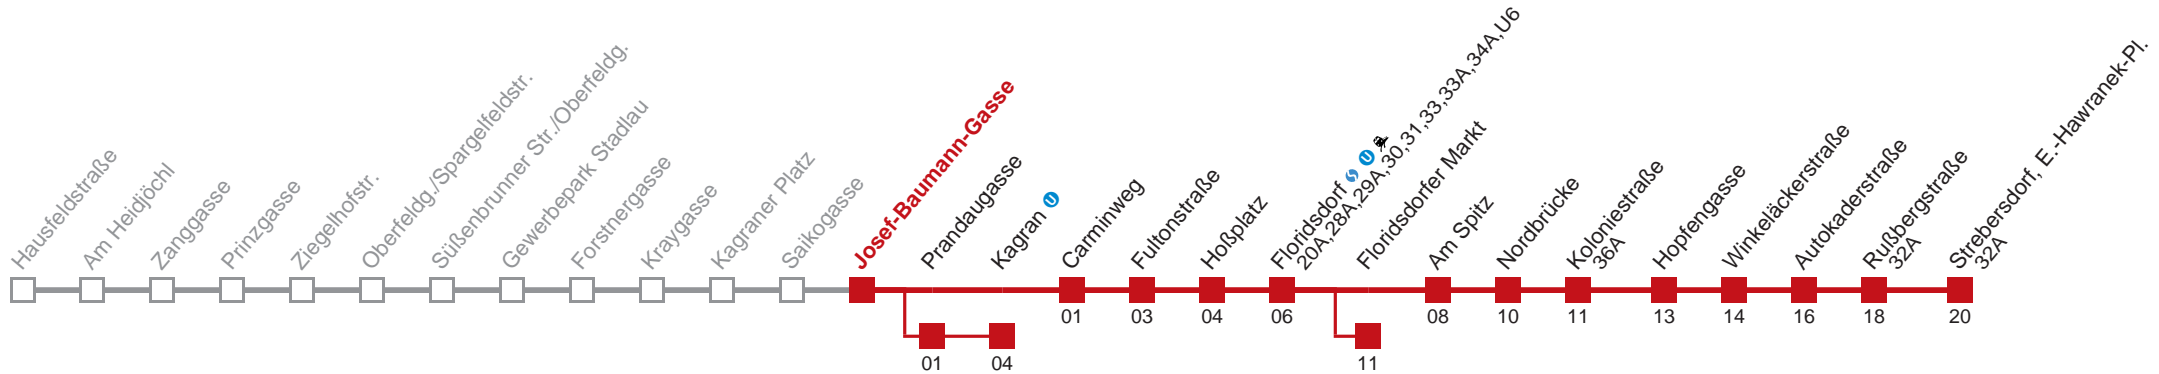

Am 24.12 Verkehr wie samstags, ab ca. 18.00 Uhr Intervall alle 15 Minuten

Am 31.12 Verkehr wie samstags.

Am 31.12 auf 1.1. durchgehender Linienbetrieb

□ über Prandaugasse ■ bis Floridsdorfer Markt
bis Kagran

Holen Sie sich die aktuellen Abfahrtszeiten auf Ihr Handy!
m.qando.at/qr/01141

26 Strebersdorf, E.-Hawranek-Pl.

Montag-Freitag (Schule)

4	57
5	04 14 24 34 44 54
6	04 13 21 28 36 43 51 57
7	03 09 15 21 27 33 39 45 51 57
8	00 04 10 16 19 22 25 29 35 41 47 53 56 59
9	05 12 20 24 28 35 43 46 50 58
10	05 13 20 28 35 43 50 58
11	05 13 20 28 35 43 50 58
12	05 13 20 28 35 43 50 58
13	05 13 20 28 35 43 50 58
14	05 13 19 25 31 37 43 49 55
15	01 07 13 19 25 31 37 43 49 55
16	01 07 13 19 25 31 37 43 49 55
17	01 07 13 19 25 31 37 43 49 55
18	01 07 13 20 28 35 39 43 50 58
19	05 13 20 24 28 35 43 50 58
20	06 14 24 29 34 44 54
21	04 14 24 34 44 54
22	04 14 25 33 40 55
23	10 25 40 55
0	10 25 40 53
1	10 20