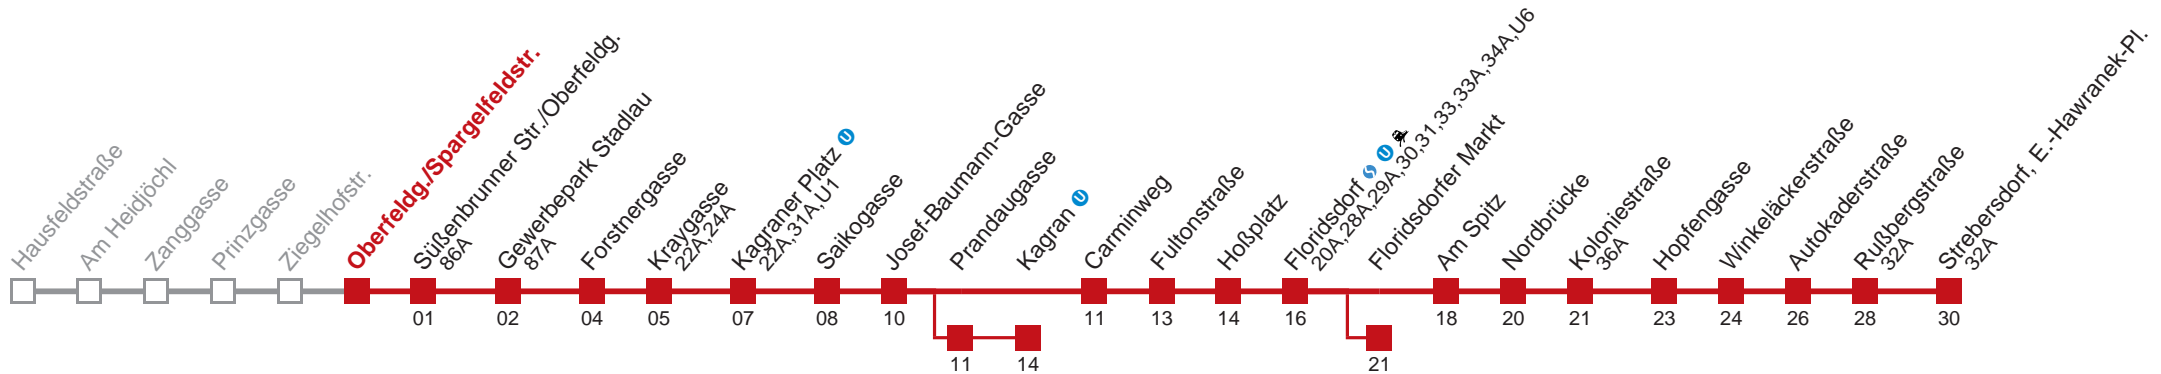

Am 24.12 Verkehr wie samstags, ab ca. 18.00 Uhr Intervall alle 15 Minuten

Am 31.12 Verkehr wie samstags.

Am 31.12 auf 1.1. durchgehender Linienbetrieb

- über Prandaugasse
- bis Kagraner Platz U
- bis Kagran U
- bis Floridsdorfer Markt

Holen Sie sich die
aktuellen Abfahrtszeiten
auf Ihr Handy!

m.qando.at/qr/00965

26 Strebersdorf, E.-Hawranek-Pl.

Montag-Freitag (Schule)

4	47 54
5	04 14 24 34 44 54
6	03 11 18 26 33 41 47 53 59
7	05 11 17 23 29 35 41 47 50 54
8	00 06 09 12 15 19 25 31 37 43 46 49 55
9	02 10 14 18 25 33 36 40 48 55
10	03 10 18 25 33 40 48 55
11	03 10 18 25 33 40 48 55
12	03 10 18 25 33 40 48 55
13	03 10 18 25 33 40 48 55
14	03 09 15 21 27 33 39 45 51 57
15	03 09 15 21 27 33 39 45 51 57
16	03 09 15 21 27 33 39 45 51 57
17	03 09 15 21 27 33 39 45 51 57
18	03 10 17 25 29 32 40 47 55
19	03 10 14 18 25 33 40 48 56
20	04 14 19 24 34 44 54
21	04 14 24 34 44 54
22	04 15 23 30 45
23	00 15 30 45
0	00 15 30 40
1	00 10