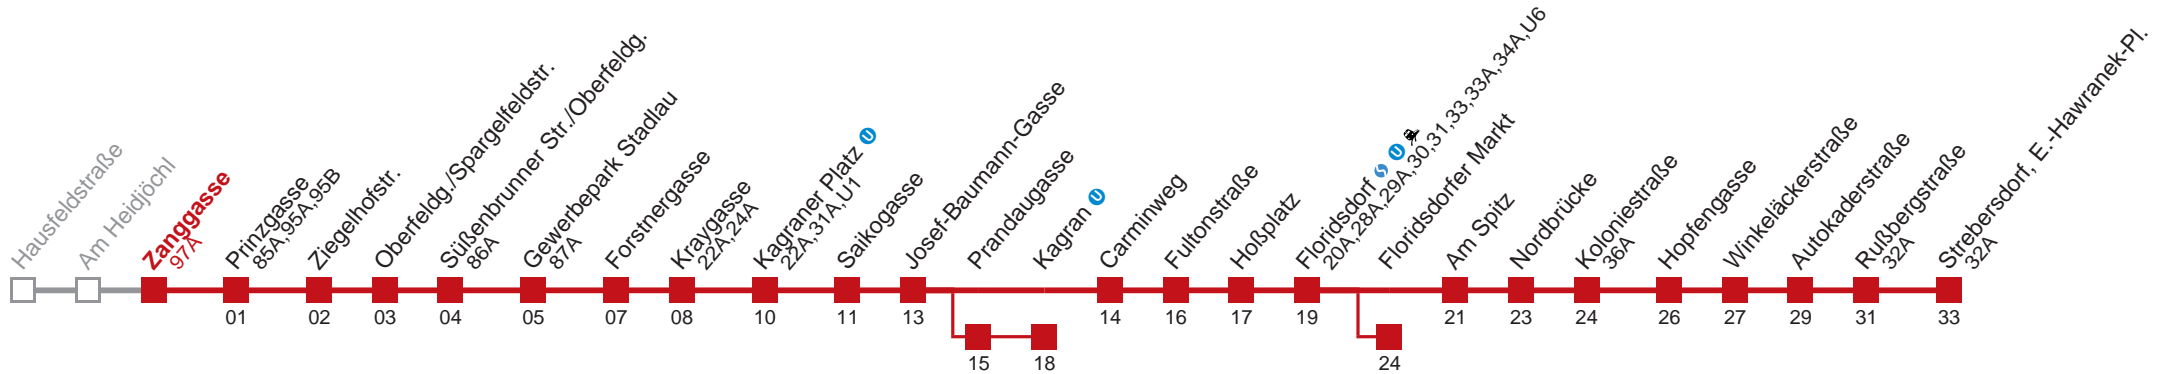

Am 24.12 Verkehr wie samstags, ab ca. 18.00 Uhr Intervall alle 15 Minuten

Am 31.12 Verkehr wie samstags.

Am 31.12 auf 1.1. durchgehender Linienbetrieb

- über Prandaugasse
- bis Kagraner Platz
- bis Kagran
- bis Floridsdorfer Markt

Holen Sie sich die aktuellen Abfahrtszeiten auf Ihr Handy!

m.qando.at/qr/00039

26 Strebersdorf, E.-Hawranek-Pl.

Montag-Freitag (Schule)

4	44 51
5	00 10 20 30 40 50 59
6	07 14 22 29 37 43 49 55
7	01 07 13 19 25 31 37 43 46 50 56
8	02 05 08 11 15 21 27 33 39 42 45 51 59
9	07 10 14 22 29 33 37 44 52 59
10	07 14 22 29 37 44 52 59
11	07 14 22 29 37 44 52 59
12	07 14 22 29 37 44 52 59
13	07 14 22 29 37 44 52 59
14	06 12 18 24 30 36 42 48 53 59
15	05 11 17 23 29 35 41 47 53 59
16	05 11 17 23 29 35 41 47 53 59
17	05 11 17 23 29 35 41 47 53 59
18	06 13 21 25 28 36 43 51 59
19	07 10 14 22 29 37 45 53
20	01 11 16 21 31 41 51
21	01 11 21 31 41 51
22	01 12 20 27 42 57
23	12 27 42 57
0	12 27 37 57
1	07