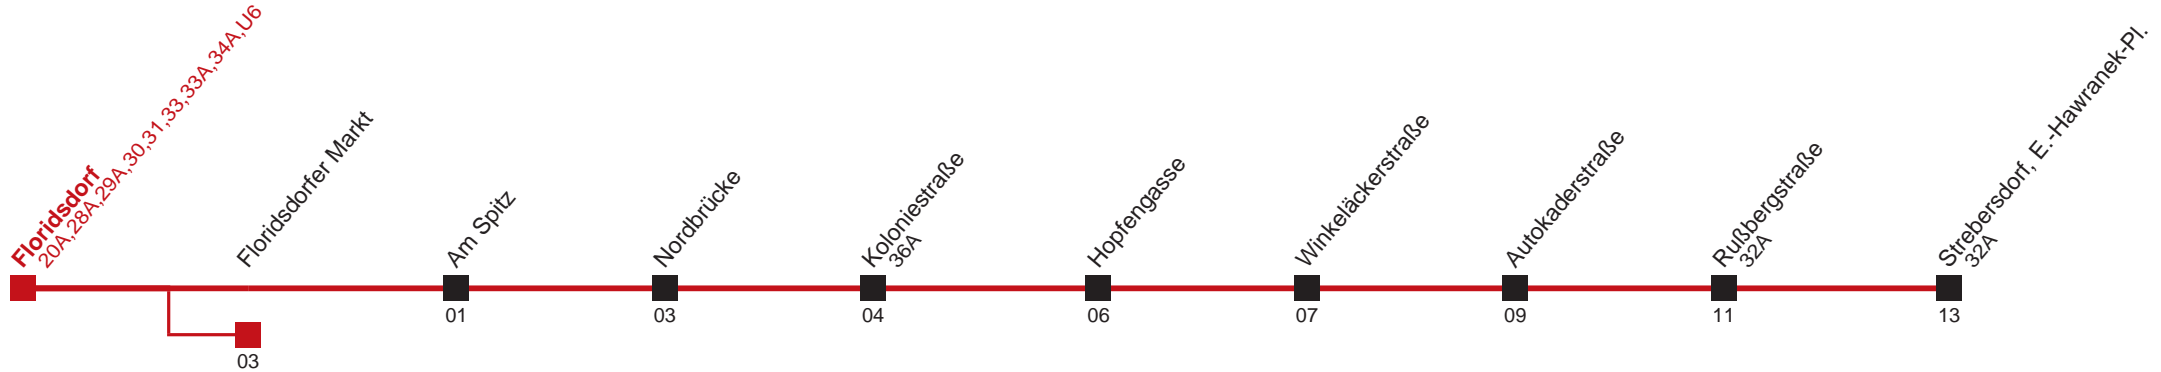

Holen Sie sich die
aktuellen Abfahrtszeiten
auf Ihr Handy!
m.qando.at/qr/00334

26 Strebersdorf, E.-Hawranek-Pl.

Montag-Freitag (Schule)		Montag-Freitag (Ferien)		Samstag		Sonn- und Feiertag	
4	54	4	54	4		4	
5		5		5		5	
6		6		6		6	
7		7		7		7	
8		8		8		8	
9		9		9		9	
10		10		10		10	
11		11		11		11	
12		12		12		12	
13		13		13		13	
14		14		14		14	
15		15		15		15	
16		16		16		16	
17		17		17		17	
18		18		18		18	
19	42	19		19		19	
20		20		20		20	
21		21		21		21	
22	49	22	20	22		22	
23		23		23		23	
0		0		0		0	
1	04 15	1	04 15	1	04 15	1	04 15