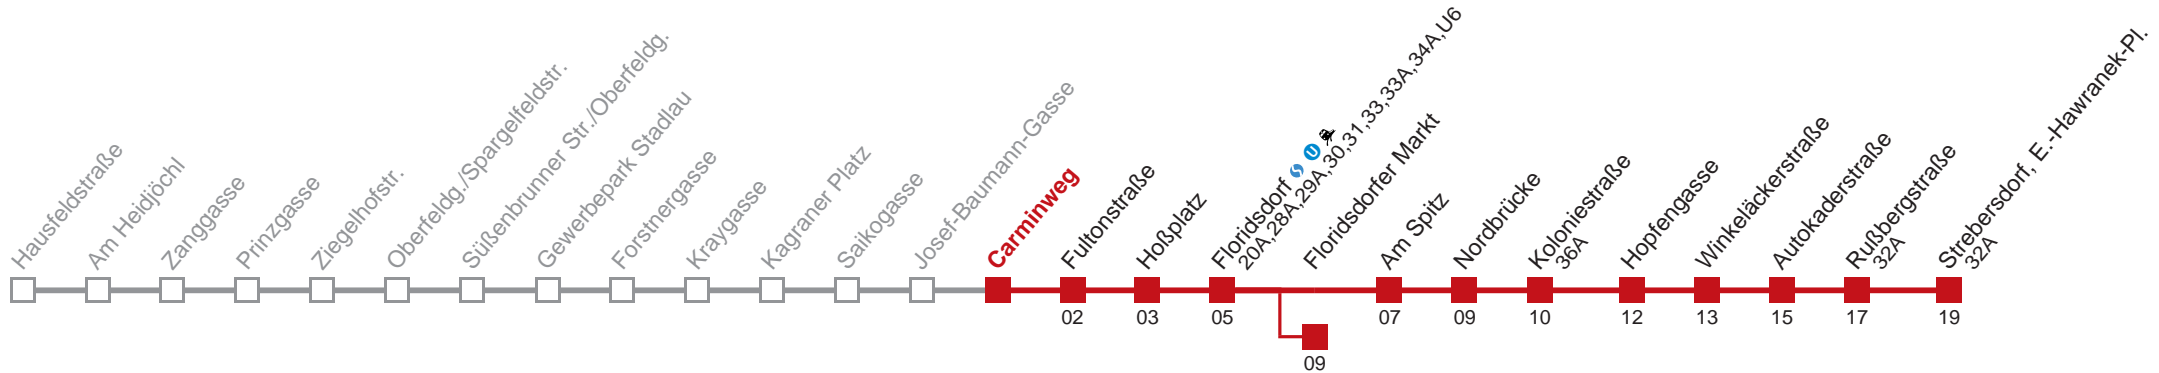

Holen Sie sich die aktuellen Abfahrtszeiten auf Ihr Handy!
m.qando.at/qr/01735

26 Strebersdorf, E.-Hawranek-Pl.

Am 24.12 Verkehr wie samstags, ab ca. 18.00 Uhr Intervall alle 15 Minuten
 Am 31.12 Verkehr wie samstags.
 Am 31.12 auf 1.1. durchgehender Linienbetrieb

Holen Sie sich die aktuellen Abfahrtszeiten auf Ihr Handy!
m.qando.at/qr/00627

26 Strebersdorf, E.-Hawranek-Pl.

Montag-Freitag (Schule)

4	58
5	06 16 26 36 46 49 56
6	06 07 15 23 24 30 38 39 45 53 54 59
7	05 11 13 17 23 29 35 41 47 53 59
8	06 12 18 24 <u>27</u> 31 37 43 49 55 <u>58</u>
9	01 07 14 22 <u>26</u> 30 37 45 52
10	00 07 15 22 30 37 45 52
11	00 07 15 22 30 37 45 52
12	00 07 15 22 30 37 45 52
13	00 07 15 22 30 37 45 52
14	00 07 15 21 27 33 39 45 51 57
15	03 09 15 21 27 33 39 45 51 57
16	03 09 15 21 27 33 39 45 51 57
17	03 09 15 21 27 33 39 45 51 57
18	03 09 15 22 30 37 45 52
19	00 07 15 22 30 37 45 52
20	00 08 16 26 36 46 56
21	06 16 26 36 46 56
22	06 16 27 42 57
23	12 27 42 57
0	12 27 42 <u>55</u>