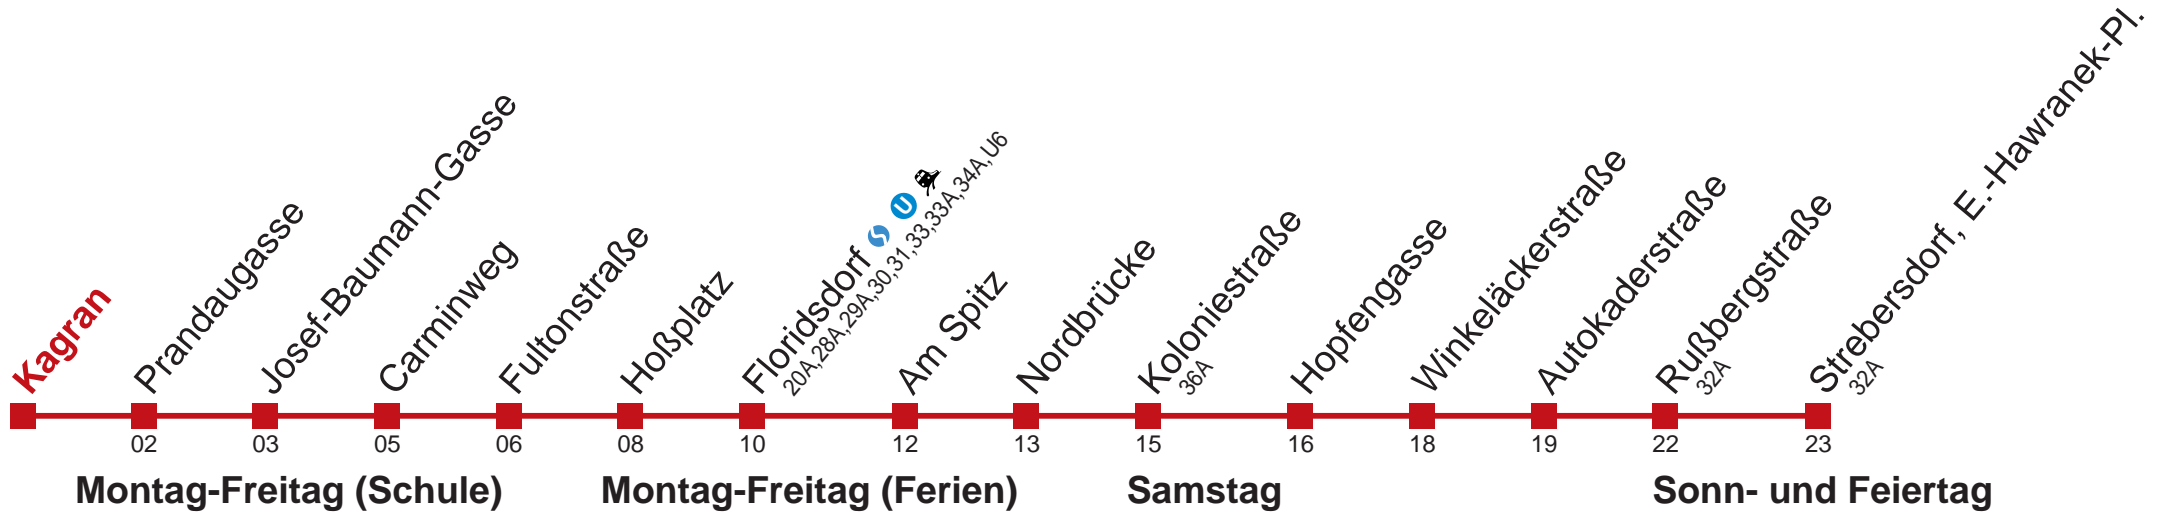

Holen Sie sich die aktuellen Abfahrtszeiten auf Ihr Handy!
m.qando.at/qr/01735

26 Strebersdorf, E.-Hawranek-Pl.

Am 24.12 Verkehr wie samstags, ab ca. 18.00 Uhr Intervall alle 15 Minuten
 Am 31.12 Verkehr wie samstags.
 Am 31.12 auf 1.1. durchgehender Linienbetrieb