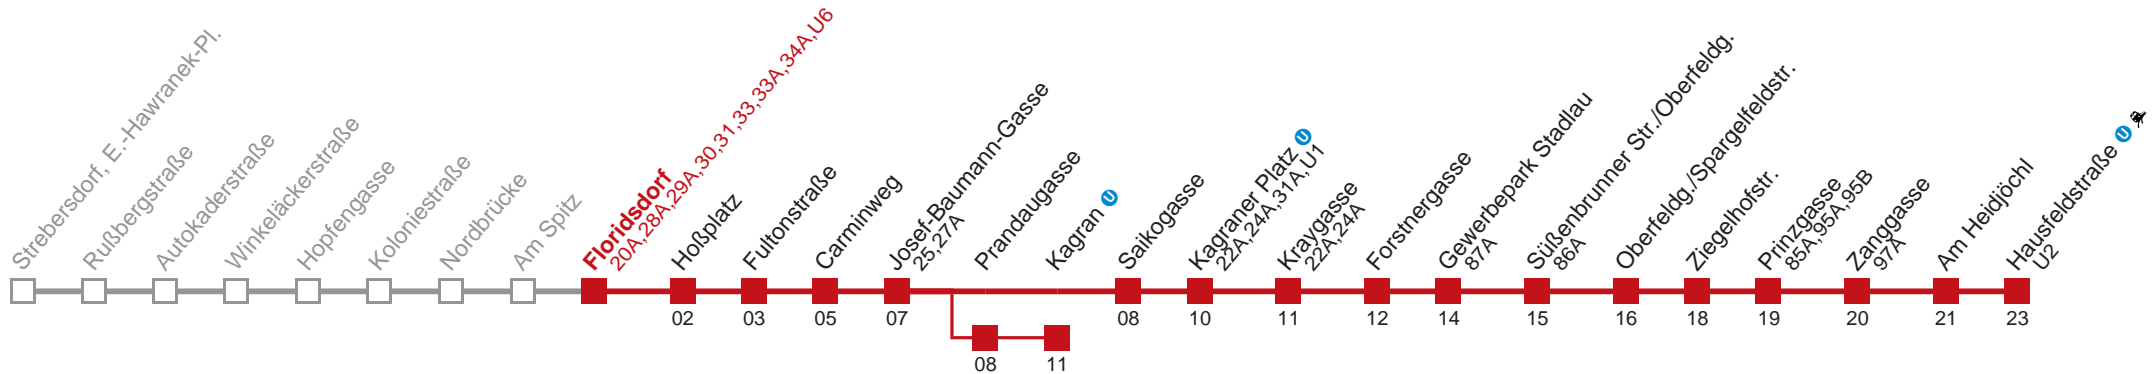

Holen Sie sich die
aktuellen Abfahrtszeiten
auf Ihr Handy!

m.qando.at/qr/00334

26 Hausfeldstraße U

Montag-Freitag (Schule)

4	55
5	05 15 25 35 44 51 59
6	06 14 21 29 36 43 49 55
7	01 07 13 18 23 27 31 35 39 43 48 53 58
8	03 08 13 19 25 31 37 43 49 55
9	01 07 14 21 29 30 36 44 51 59
10	06 14 21 29 36 44 51 59
11	06 14 21 29 36 44 51 59
12	06 14 21 29 36 44 51 59
13	06 14 21 29 36 44 51 55 59
14	06 13 19 25 31 37 43 49 55
15	01 07 13 19 25 31 37 43 49 55
16	01 07 13 19 25 31 37 43 49 55
17	01 07 13 19 25 31 37 43 49 55
18	01 07 14 21 29 30 36 44 51 59
19	06 14 21 29 36 44 51 59
20	06 15 25 35 36 45 55
21	05 15 25 35 45 55
22	10 11 25 40 55
23	10 25 40 55
0	10 25 40 55