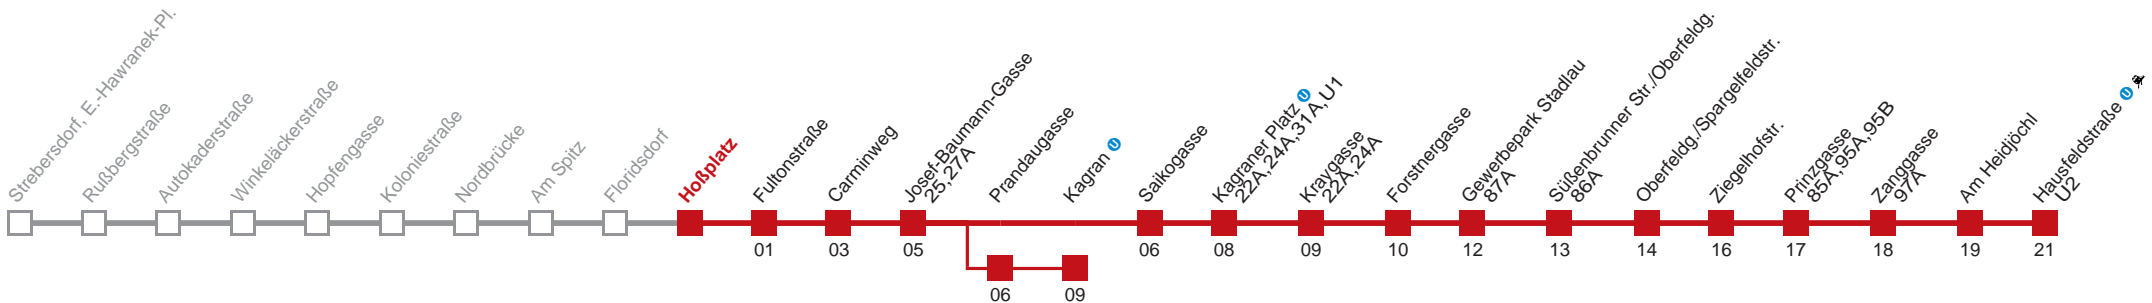

26 Hausfeldstraße U

Montag-Freitag (Schule)

4	57
5	07 17 27 37 46 53
6	01 08 16 23 31 38 45 51 57
7	03 09 15 20 25 29 33 37 41 45 50 55
8	00 05 10 15 21 27 33 39 45 51 57
9	03 09 16 23 31 32 38 46 53
10	01 08 16 23 31 38 46 53
11	01 08 16 23 31 38 46 53
12	01 08 16 23 31 38 46 53
13	01 08 16 23 31 38 46 53 57
14	01 08 15 21 27 33 39 45 51 57
15	03 09 15 21 27 33 39 45 51 57
16	03 09 15 21 27 33 39 45 51 57
17	03 09 15 21 27 33 39 45 51 57
18	03 09 16 23 31 32 38 46 53
19	01 08 16 23 31 38 46 53
20	01 08 17 27 37 38 47 57
21	07 17 27 37 47 57
22	12 13 27 42 57
23	12 27 42 57
0	12 27 42 57

Montag-Freitag (Ferien)

4	57
5	07 17 27 37 46 53
6	01 08 16 23 31 38 46 53
7	01 08 16 23 31 38 46 53
8	01 08 16 23 31 38 46 53
9	01 08 16 23 31 38 47 57
10	07 08 17 27 37 47 57
11	07 17 27 37 47 57
12	07 17 27 37 47 57
13	07 17 27 37 47 57
14	07 17 27 37 47 57
15	07 16 23 31 38 46 53
16	01 08 16 23 31 38 46 53
17	01 08 16 23 31 38 46 53
18	01 08 16 23 31 38 46 53
19	01 08 16 23 31 38 46 53
20	01 08 17 27 37 38 47 57
21	07 17 27 37 47 57
22	12 27 42 49 57
23	12 27 42 57
0	12 27 42 57

Samstag

4	
5	25 42 57
6	04 12 27 42 57
7	07 17 27 37 47 57
8	07 17 27 37 47 57
9	07 17 27 37 47 57
10	07 17 27 37 47 57
11	07 17 27 37 47 57
12	07 17 27 37 47 57
13	07 17 27 37 47 57
14	07 17 27 37 47 57
15	07 17 27 37 47 57
16	07 17 27 37 47 57
17	07 17 27 37 47 57
18	07 17 27 37 47 57
19	07 17 27 37 47 57
20	07 17 27 42 49 57
21	12 27 42 57
22	12 27 42 57
23	12 27 42 57
0	12 27 42 57

Sonn- und Feiertag

4	
5	25 42 57
6	12 27 42 57
7	12 27 42 57
8	04 12 27 42 57
9	07 17 27 37 47 57
10	07 17 27 37 47 57
11	07 17 27 37 47 57
12	07 17 27 37 47 57
13	07 17 27 37 47 57
14	07 17 27 37 47 57
15	07 17 27 37 47 57
16	07 17 27 37 47 57
17	07 17 27 37 47 57
18	07 17 27 37 47 57
19	07 17 27 37 47 57
20	07 17 27 42 49 57
21	12 27 42 57
22	12 27 42 57
23	12 27 42 57
0	12 27 42 57

Am 24.12 Verkehr wie samstags, ab ca. 18.00 Uhr Intervall alle 15 Minuten
Am 31.12 Verkehr wie samstags.
Am 31.12 auf 1.1. durchgehender Linienbetrieb
☐ über Prandaugasse
☐ bis Kagran

Holen Sie sich die aktuellen Abfahrtszeiten auf Ihr Handy!
m.qando.at/qr/00551