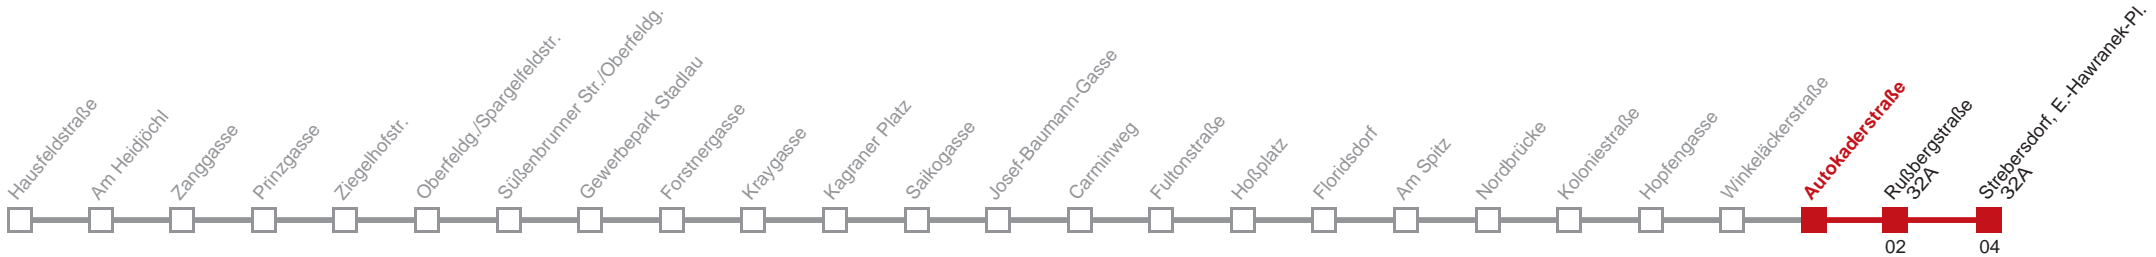

26 Strebersdorf, E.-Hawranek-Pl.

Montag-Freitag (Schule)

4	56
5	03 13 20 30 35 40 50
6	00 03 10 20 21 30 37 39 45 52 54
7	00 07 09 14 20 26 28 32 38 44 50 56
8	02 08 14 21 27 33 39 46 52 58
9	04 10 16 22 29 37 45 52
10	00 07 15 22 30 37 45 52
11	00 07 15 22 30 37 45 52
12	00 07 15 22 30 37 45 52
13	00 07 15 22 30 37 41 45 52
14	00 07 15 18 22 30 36 42 48 54
15	00 06 12 18 24 30 36 42 48 54
16	00 06 12 18 24 30 36 42 48 54
17	00 06 12 18 24 30 36 42 48 54
18	00 06 12 18 24 30 37 45 52
19	00 07 15 22 30 37 45 52
20	00 07 14 22 30 40 50
21	00 10 20 30 40 50
22	00 10 20 30 43 58
23	13 28 43 58
0	13 28 43 56

Montag-Freitag (Ferien)

4	56
5	03 13 20 30 35 40 50
6	00 04 10 20 30 37 45 52
7	00 07 15 22 30 37 45 52
8	00 07 15 22 30 37 45 52
9	00 07 15 22 30 37 45 52
10	00 10 20 30 40 50
11	00 10 20 30 40 50
12	00 10 20 30 40 50
13	00 10 20 30 40 50
14	00 10 20 30 40 50 54
15	00 10 20 30 37 45 52
16	00 07 15 22 30 37 45 52
17	00 07 15 22 30 37 45 52
18	00 07 15 22 30 37 45 52
19	00 07 15 22 30 37 45 52
20	00 07 14 22 30 40 50
21	00 10 20 30 40 50
22	00 10 20 30 43 58
23	13 28 43 58
0	13 28 43 56

Samstag

4	
5	04 12 28 43 58
6	13 28 43 51 56
7	10 20 30 40 50
8	00 10 20 30 40 50
9	00 10 20 30 40 50
10	00 10 20 30 40 50
11	00 10 20 30 40 50
12	00 10 20 30 40 50
13	00 10 20 30 40 50
14	00 10 20 30 40 50
15	00 10 20 30 40 50
16	00 10 20 30 40 50
17	00 10 20 30 40 50
18	00 10 20 30 40 50
19	00 10 20 30 40 50
20	00 10 20 30 41 56
21	11 26 41 56
22	13 28 43 58
23	13 28 43 58
0	13 28 43 56

Sonn- und Feiertag

4	
5	04 12 28 43 58
6	13 28 43 58
7	13 28 43 58
8	13 28 43 51 56
9	10 20 30 40 50
10	00 10 20 30 40 50
11	00 10 20 30 40 50
12	00 10 20 30 40 50
13	00 10 20 30 40 50
14	00 10 20 30 40 50
15	00 10 20 30 40 50
16	00 10 20 30 40 50
17	00 10 20 30 40 50
18	00 10 20 30 40 50
19	00 10 20 30 40 50
20	00 10 20 30 41 56
21	11 26 41 56
22	13 28 43 58
23	13 28 43 58
0	13 28 43 56

Am 24.12 Verkehr wie samstags, ab ca. 18.00 Uhr Intervall alle 15 Minuten

Am 31.12 Verkehr wie samstags.

Am 31.12 auf 1.1. durchgehender Linienbetrieb

Holen Sie sich die aktuellen Abfahrtszeiten auf Ihr Handy!

m.qando.at/qr/00102