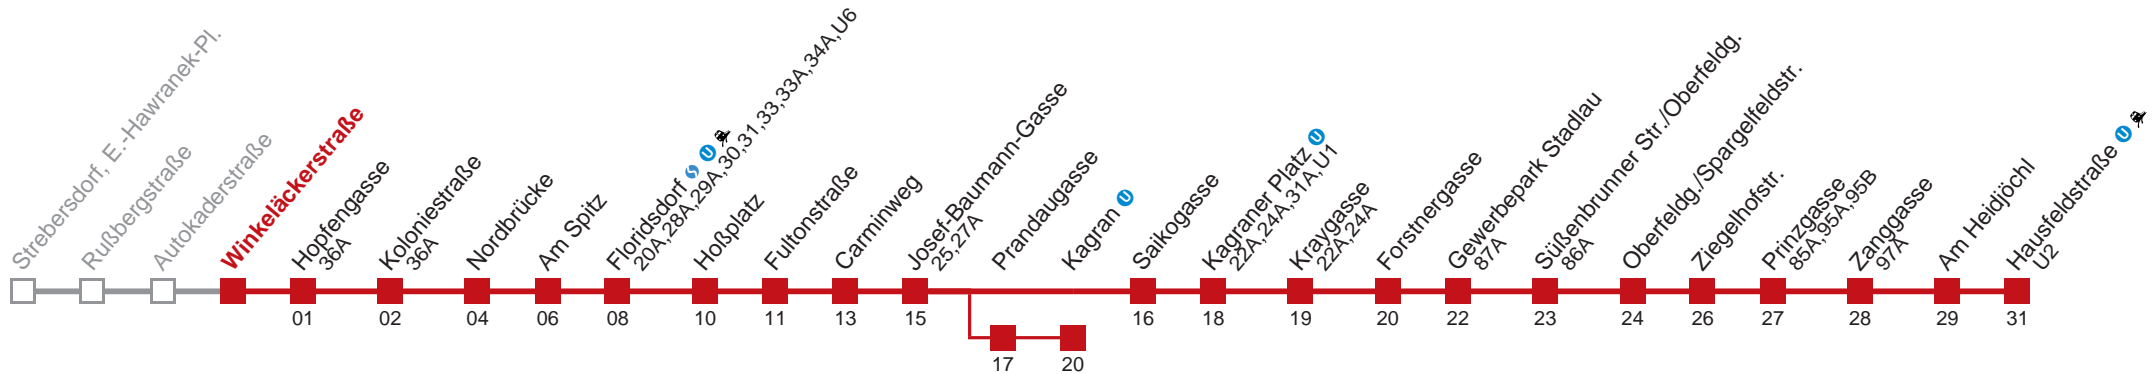

26 Hausfeldstraße U

Montag-Freitag (Schule)

5	07 17 27 36 43 51 58
6	06 13 21 28 35 41 47 53 58
7	04 09 14 18 22 26 30 34 39 44 49 54 59
8	04 10 16 22 28 34 40 46 52 58
9	05 13 20 21 28 35 43 50 58
10	05 13 20 28 35 43 50 58
11	05 13 20 28 35 43 50 58
12	05 13 20 28 35 43 50 58
13	05 13 20 28 35 43 50 58
14	04 10 16 22 28 34 40 46 52 58
15	04 10 16 22 28 34 40 46 52 58
16	04 10 16 22 28 34 40 46 52 58
17	04 10 16 22 28 34 40 46 52 58
18	05 12 20 21 27 35 42 50 58
19	06 13 21 28 32 36 43 51 58
20	07 17 27 28 37 47 57
21	07 17 27 37 47
22	02 03 17 32 39 47
23	02 17 32 47
0	02 17 32 47 53
1	05

Montag-Freitag (Ferien)

5	07 17 27 36 43 51 58
6	06 13 21 28 36 43 51 57
7	05 12 20 27 35 42 50 57
8	05 12 20 27 35 42 50 58
9	05 13 20 28 36 46 56 57
10	06 16 26 36 46 56
11	06 16 26 36 46 56
12	06 16 26 36 46 56
13	06 16 26 36 46 56
14	06 16 26 36 46 56
15	05 12 20 27 35 42 50 57
16	05 12 20 27 35 42 50 57
17	05 12 20 27 35 42 50 57
18	05 12 20 27 35 42 50 58
19	06 13 21 28 36 43 51 58
20	07 17 27 28 37 47 57
21	07 17 27 37 47
22	02 10 17 32 39 47
23	02 17 32 47
0	02 17 32 47 53
1	05

Samstag

5	15 32 47
6	02 17 32 47 57
7	07 17 27 37 47 57
8	07 17 27 37 47 56
9	06 16 26 36 46 56
10	06 16 26 36 46 56
11	06 16 26 36 46 56
12	06 16 26 36 46 56
13	06 16 26 36 46 56
14	06 16 26 36 46 56
15	06 16 26 36 46 56
16	06 16 26 36 46 56
17	06 16 26 36 46 56
18	06 16 26 36 46 57
19	07 17 27 37 47 57
20	07 17 32 39 47
21	02 17 32 47
22	02 17 32 47
23	02 17 32 47
0	02 17 32 47 53
1	05

Sonn- und Feiertag

5	15 32 47
6	02 17 32 47
7	02 17 32 47
8	02 17 32 47 57
9	07 17 27 37 47 57
10	07 17 27 37 47 57
11	07 17 27 37 47 57
12	07 17 27 37 47 57
13	07 17 27 37 47 57
14	07 17 27 37 47 57
15	07 17 27 37 47 57
16	07 17 27 37 47 57
17	07 17 27 37 47 57
18	07 17 27 37 47 57
19	07 17 27 37 47 57
20	07 17 32 39 47
21	02 17 32 47
22	02 17 32 47
23	02 17 32 47
0	02 17 32 47 53
1	05

Am 24.12 Verkehr wie samstags, ab ca. 18.00 Uhr Intervall alle 15 Minuten

Am 31.12 Verkehr wie samstags.

Am 31.12 auf 1.1. durchgehender Linienbetrieb

☐ über Prandaugasse ☐ bis Floridsdorf
☐ bis Kagran

Holen Sie sich die aktuellen Abfahrtszeiten auf Ihr Handy!
m.qando.at/qr/01495