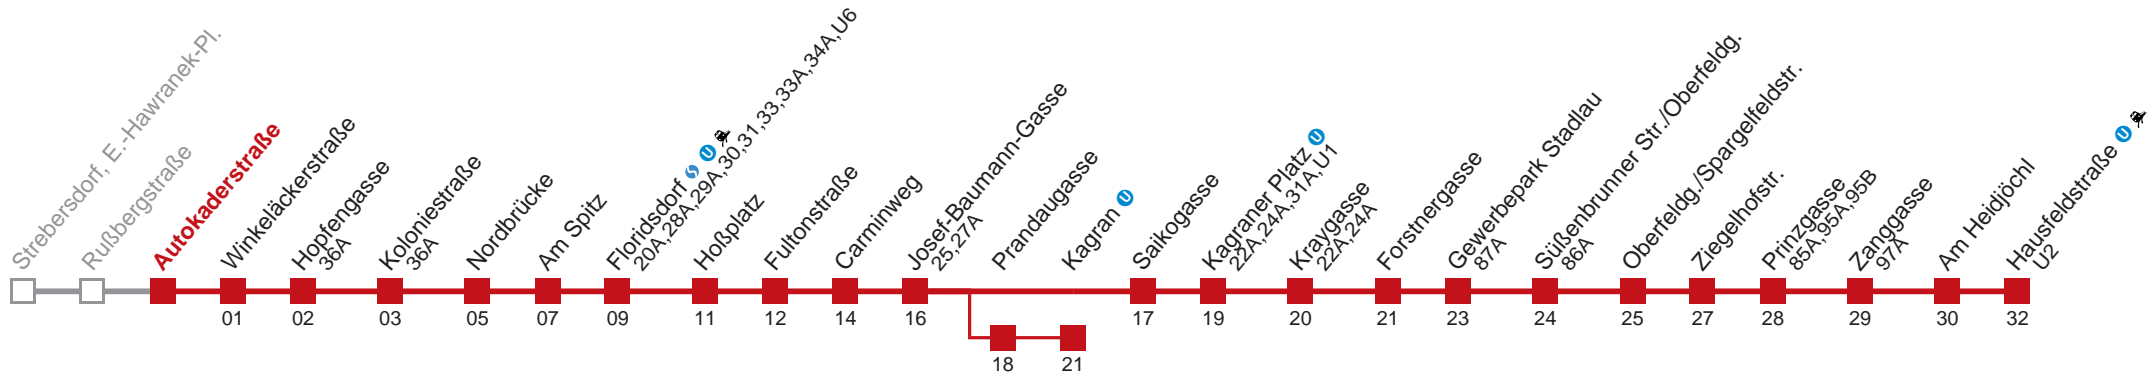

26 Hausfeldstraße U

Montag-Freitag (Schule)

5	06 16 26 35 42 50 57
6	05 12 20 27 34 40 46 52 57
7	03 08 13 17 21 25 29 33 38 43 48 53 58
8	03 09 15 21 27 33 39 45 51 57
9	04 12 19 20 27 34 42 49 57
10	04 12 19 27 34 42 49 57
11	04 12 19 27 34 42 49 57
12	04 12 19 27 34 42 49 57
13	04 12 19 27 34 42 49 57
14	03 09 15 21 27 33 39 45 51 57
15	03 09 15 21 27 33 39 45 51 57
16	03 09 15 21 27 33 39 45 51 57
17	03 09 15 21 27 33 39 45 51 57
18	04 11 19 20 26 34 41 49 57
19	05 12 20 27 31 35 42 50 57
20	06 16 26 27 36 46 56
21	06 16 26 36 46
22	01 02 16 31 38 46
23	01 16 31 46
0	01 16 31 46 52
1	04

Montag-Freitag (Ferien)

5	06 16 26 35 42 50 57
6	05 12 20 27 35 42 50 56
7	04 11 19 26 34 41 49 56
8	04 11 19 26 34 41 49 57
9	04 12 19 27 35 45 55 56
10	05 15 25 35 45 55
11	05 15 25 35 45 55
12	05 15 25 35 45 55
13	05 15 25 35 45 55
14	05 15 25 35 45 55
15	04 11 19 26 34 41 49 56
16	04 11 19 26 34 41 49 56
17	04 11 19 26 34 41 49 56
18	04 11 19 26 34 41 49 57
19	05 12 20 27 35 42 50 57
20	06 16 26 27 36 46 56
21	06 16 26 36 46
22	01 09 16 31 38 46
23	01 16 31 46
0	01 16 31 46 52
1	04

Samstag

5	14 31 46
6	01 16 31 46 56
7	06 16 26 36 46 56
8	06 16 26 36 46 55
9	05 15 25 35 45 55
10	05 15 25 35 45 55
11	05 15 25 35 45 55
12	05 15 25 35 45 55
13	05 15 25 35 45 55
14	05 15 25 35 45 55
15	05 15 25 35 45 55
16	05 15 25 35 45 55
17	05 15 25 35 45 55
18	05 15 25 35 45 56
19	06 16 26 36 46 56
20	06 16 31 38 46
21	01 16 31 46
22	01 16 31 46
23	01 16 31 46
0	01 16 31 46 52
1	04

Sonn- und Feiertag

5	14 31 46
6	01 16 31 46
7	01 16 31 46
8	01 16 31 46 56
9	06 16 26 36 46 56
10	06 16 26 36 46 56
11	06 16 26 36 46 56
12	06 16 26 36 46 56
13	06 16 26 36 46 56
14	06 16 26 36 46 56
15	06 16 26 36 46 56
16	06 16 26 36 46 56
17	06 16 26 36 46 56
18	06 16 26 36 46 56
19	06 16 26 36 46 56
20	06 16 31 38 46
21	01 16 31 46
22	01 16 31 46
23	01 16 31 46
0	01 16 31 46 52
1	04

Am 24.12 Verkehr wie samstags, ab ca. 18.00 Uhr Intervall alle 15 Minuten

Am 31.12 Verkehr wie samstags.

Am 31.12 auf 1.1. durchgehender Linienbetrieb

☐ über Prandaugasse ☐ bis Floridsdorf
☐ bis Kagran

Holen Sie sich die aktuellen Abfahrtszeiten auf Ihr Handy!
m.qando.at/qr/00102