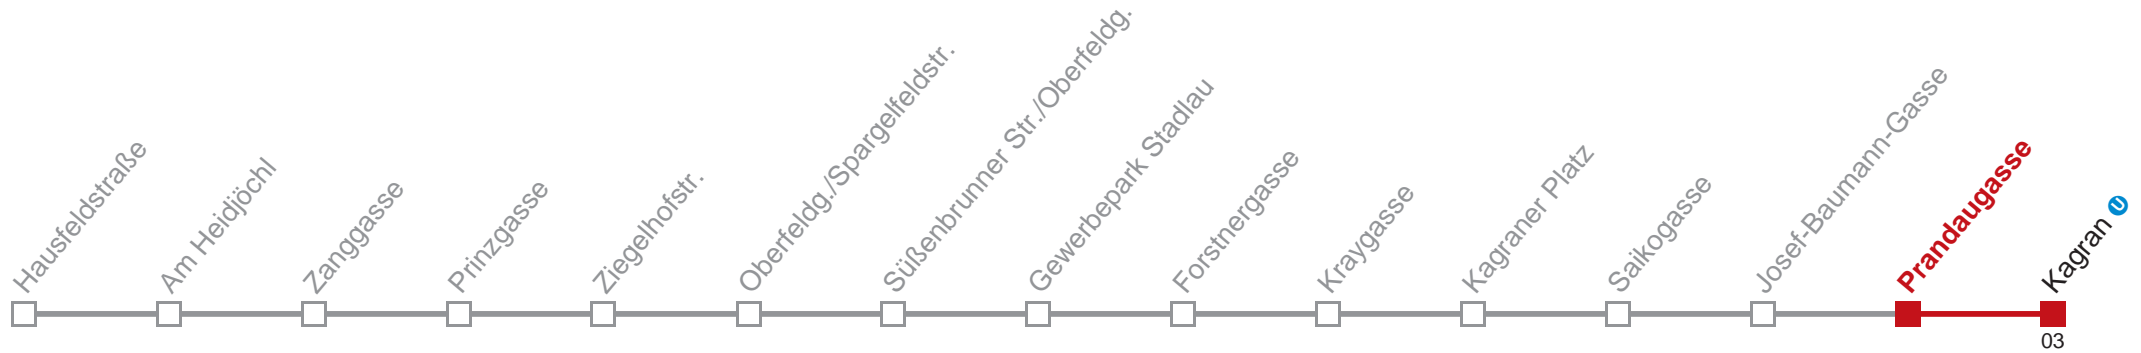

26 Kagran U

Montag-Freitag (Schule)

8 02 21
9 48
10
11
12
13
14
15
16
17
18 41
19 25
20 31
21
22 35
23
0
1 12 22

Montag-Freitag (Ferien)

8
9 49
10 19
11
12
13
14
15
16
17
18
19
20 12
21
22 34
23
0
1 12 22

Samstag

8
9
10
11
12
13
14
15
16
17
18
19
20 34
21 04
22
23
0
1 12 22

Sonn- und Feiertag

8
9
10
11
12
13
14
15
16
17
18
19
20 34
21 04
22
23
0
1 12 22

Am 24.12 Verkehr wie samstags, ab ca. 18.00 Uhr Intervall alle 15 Minuten
Am 31.12 Verkehr wie samstags.
Am 31.12 auf 1.1. durchgehender Linienbetrieb

Holen Sie sich die aktuellen Abfahrtszeiten auf Ihr Handy!
m.qando.at/qr/01735