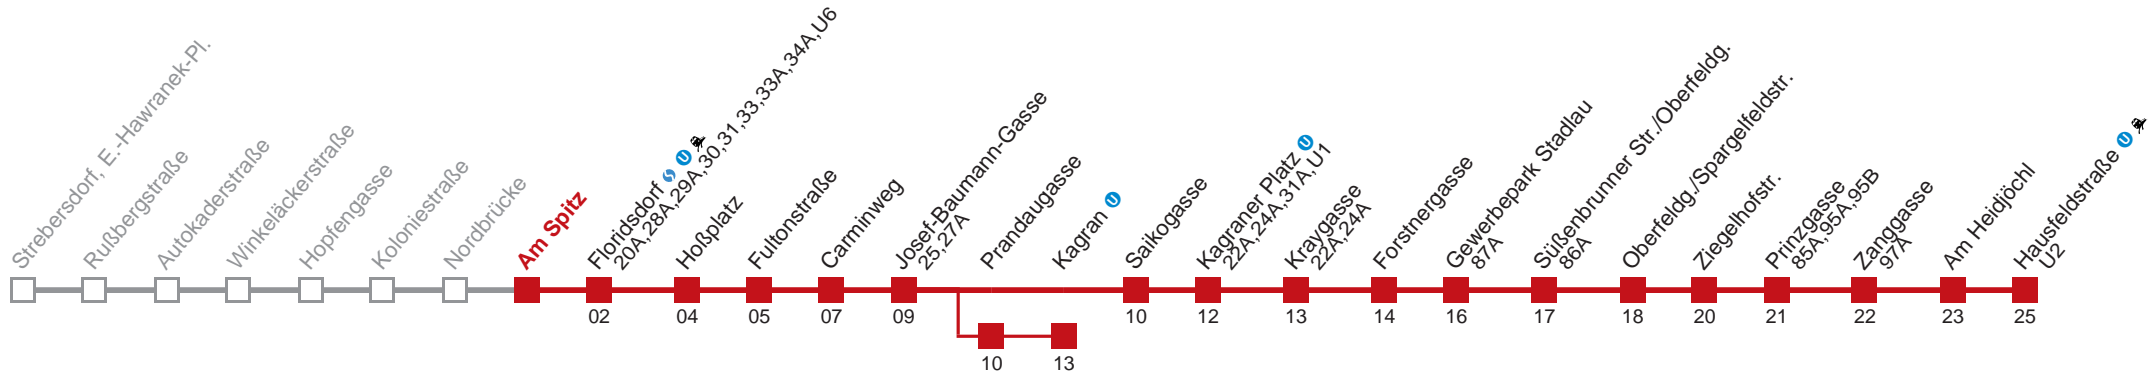

26 Hausfeldstraße U

Montag-Freitag (Schule)

4	53
5	03 13 23 33 42 50 57
6	05 12 20 27 35 41 47 53 59
7	05 11 16 21 25 29 33 37 41 46 51 56
8	01 06 11 17 23 29 35 41 47 53 59
9	05 12 19 27 28 34 42 49 57
10	04 12 19 27 34 42 49 57
11	04 12 19 27 34 42 49 57
12	04 12 19 27 34 42 49 57
13	04 12 19 27 34 42 49 57
14	04 11 17 23 29 35 41 47 53 59
15	05 11 17 23 29 35 41 47 53 59
16	05 11 17 23 29 35 41 47 53 59
17	05 11 17 23 29 35 41 47 53 59
18	05 12 19 27 28 34 42 49 57
19	05 12 20 27 35 38 42 50 57
20	05 13 23 33 34 43 53
21	03 13 23 33 43 53
22	08 09 23 38 45 53
23	08 23 38 53
0	08 23 38 53
1	00 11

Montag-Freitag (Ferien)

4	53
5	03 13 23 33 42 50 57
6	05 12 20 27 35 42 50 57
7	04 12 19 27 34 42 49 57
8	04 12 19 27 34 42 49 57
9	04 12 19 27 34 43 53
10	03 04 13 23 33 43 53
11	03 13 23 33 43 53
12	03 13 23 33 43 53
13	03 13 23 33 43 53
14	03 13 23 33 43 53
15	03 12 19 27 34 42 49 57
16	04 12 19 27 34 42 49 57
17	04 12 19 27 34 42 49 57
18	04 12 19 27 34 42 49 57
19	05 12 20 27 35 42 50 57
20	05 13 23 33 34 43 53
21	03 13 23 33 43 53
22	08 16 23 38 46 53
23	08 23 38 53
0	08 23 38 53
1	00 11

Samstag

4	
5	21 38 53
6	08 23 38 53
7	03 13 23 33 43 53
8	03 13 23 33 43 53
9	03 13 23 33 43 53
10	03 13 23 33 43 53
11	03 13 23 33 43 53
12	03 13 23 33 43 53
13	03 13 23 33 43 53
14	03 13 23 33 43 53
15	03 13 23 33 43 53
16	03 13 23 33 43 53
17	03 13 23 33 43 53
18	03 13 23 33 43 53
19	03 13 23 33 43 53
20	03 13 23 38 46 53
21	08 23 38 53
22	08 23 38 53
23	08 23 38 53
0	08 23 38 53
1	00 11

Sonn- und Feiertag

4	
5	21 38 53
6	08 23 38 53
7	08 23 38 53
8	08 23 38 53
9	03 13 23 33 43 53
10	03 13 23 33 43 53
11	03 13 23 33 43 53
12	03 13 23 33 43 53
13	03 13 23 33 43 53
14	03 13 23 33 43 53
15	03 13 23 33 43 53
16	03 13 23 33 43 53
17	03 13 23 33 43 53
18	03 13 23 33 43 53
19	03 13 23 33 43 53
20	03 13 23 38 46 53
21	08 23 38 53
22	08 23 38 53
23	08 23 38 53
0	08 23 38 53
1	00 11

Am 24.12 Verkehr wie samstags, ab ca. 18.00 Uhr Intervall alle 15 Minuten

Am 31.12 Verkehr wie samstags.

Am 31.12 auf 1.1. durchgehender Linienbetrieb

☐ über Prandaugasse ☐ bis Floridsdorf
☐ bis Kagran

Holen Sie sich die aktuellen Abfahrtszeiten auf Ihr Handy!
m.qando.at/qr/00050