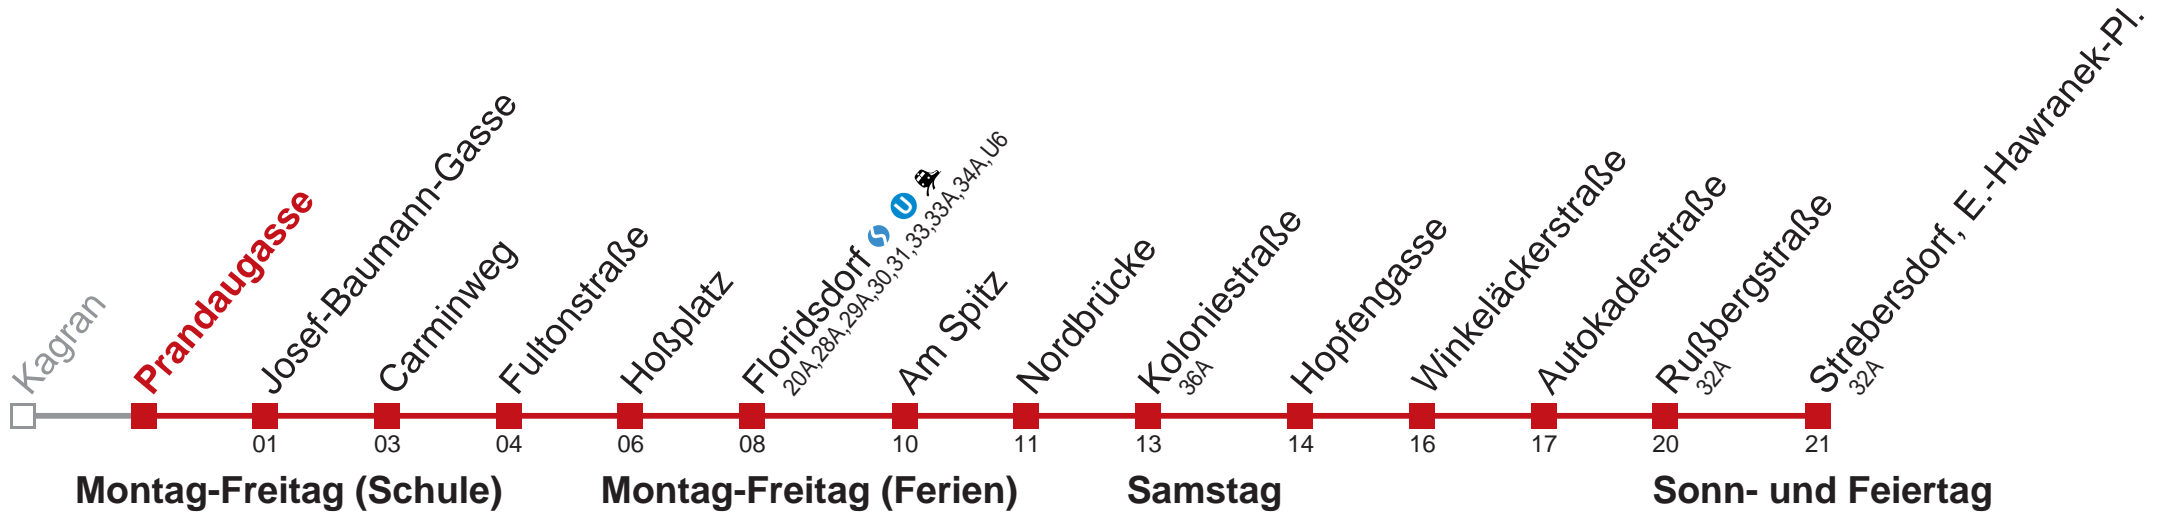

Holen Sie sich die aktuellen Abfahrtszeiten auf Ihr Handy!
m.qando.at/qr/01735

26 Strebersdorf, E.-Hawranek-Pl.

Am 24.12 Verkehr wie samstags, ab ca. 18.00 Uhr Intervall alle 15 Minuten
 Am 31.12 Verkehr wie samstags.
 Am 31.12 auf 1.1. durchgehender Linienbetrieb