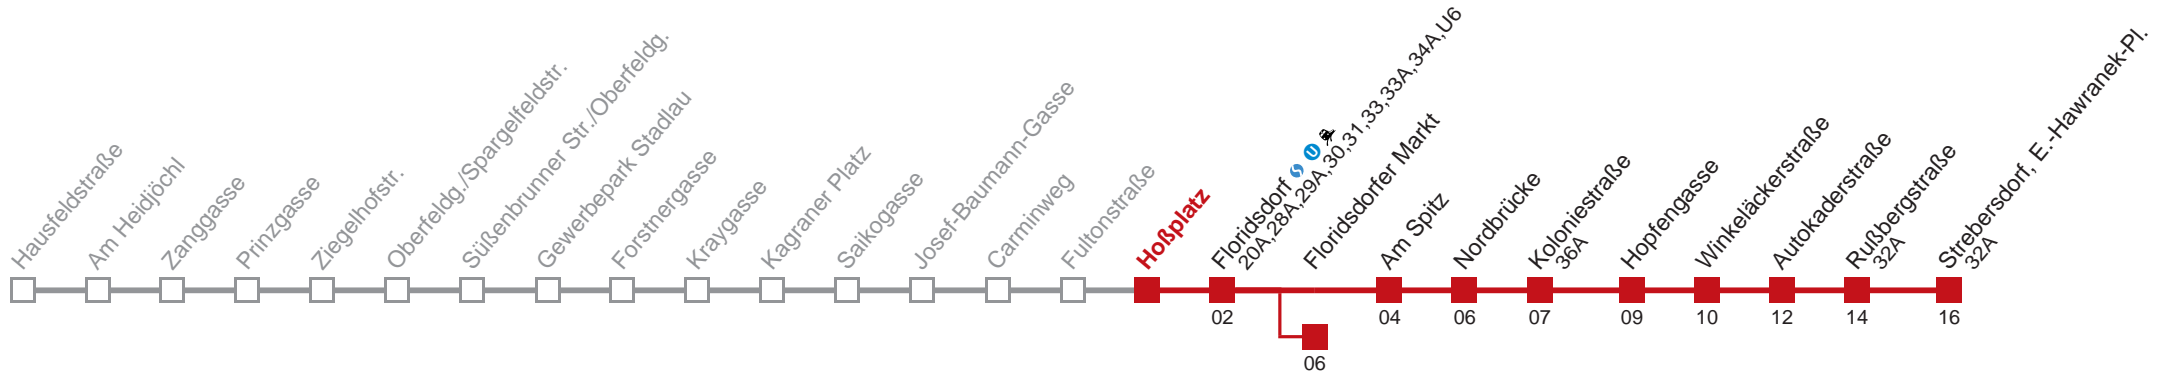

26 Strebersdorf, E.-Hawranek-Pl.

Montag-Freitag (Schule)

5	01 09 19 29 39 49 52 59
6	09 10 18 26 27 33 41 42 48 56 57
7	02 08 14 16 20 26 32 38 44 50 56
8	02 09 15 21 27 31 34 40 46 52 58
9	01 05 11 18 26 29 33 41 48 56
10	03 11 18 26 33 41 48 56
11	03 11 18 26 33 41 48 56
12	03 11 18 26 33 41 48 56
13	03 11 18 26 33 41 48 56
14	03 11 18 25 31 37 43 49 55
15	01 07 13 19 25 31 37 43 49 55
16	01 07 13 19 25 31 37 43 49 55
17	01 07 13 19 25 31 37 43 49 55
18	01 07 13 19 26 33 41 48 56
19	03 11 18 26 33 41 48 56
20	03 11 19 29 39 49 59
21	09 19 29 39 49 59
22	09 19 30 45
23	00 15 30 45
0	00 15 30 45 58

Montag-Freitag (Ferien)

5	01 09 19 29 39 49 53 59
6	09 18 26 33 41 48 56
7	03 10 18 25 33 40 48 55
8	03 10 18 25 33 40 48 55
9	03 11 18 26 33 41 49 59
10	09 19 29 39 49 59
11	09 19 29 39 49 59
12	09 19 29 39 49 59
13	09 19 29 39 49 59
14	09 19 29 39 43 49 59
15	09 18 26 33 41 48 56
16	03 11 18 26 33 41 48 56
17	03 11 18 26 33 41 48 56
18	03 11 18 26 33 41 48 56
19	03 11 18 26 33 41 48 56
20	03 11 19 29 39 44 49 59
21	09 19 29 39 49 59
22	09 19 30 45
23	00 15 30 45
0	00 15 30 45 58

Samstag

5	01 15 30 45
6	00 15 30 45 59
7	09 19 29 39 49 59
8	09 19 29 39 49 59
9	08 18 28 38 48 58
10	08 18 28 38 48 58
11	08 18 28 38 48 58
12	08 18 28 38 48 58
13	08 18 28 38 48 58
14	08 18 28 38 48 58
15	08 18 28 38 48 58
16	08 18 28 38 48 58
17	08 18 28 38 48 58
18	08 18 28 38 48 58
19	09 19 29 39 49 59
20	09 19 30 45
21	00 15 30 45
22	00 15 30 45
23	00 15 30 45
0	00 15 30 45 58

Sonn- und Feiertag

5	01 15 30 45
6	00 15 30 45
7	00 15 30 45
8	00 15 30 45 59
9	09 19 29 39 49 59
10	09 19 29 39 49 59
11	09 19 29 39 49 59
12	09 19 29 39 49 59
13	09 19 29 39 49 59
14	09 19 29 39 49 59
15	09 19 29 39 49 59
16	09 19 29 39 49 59
17	09 19 29 39 49 59
18	09 19 29 39 49 59
19	09 19 29 39 49 59
20	09 19 30 45
21	00 15 30 45
22	00 15 30 45
23	00 15 30 45
0	00 15 30 45 58

Am 24.12 Verkehr wie samstags, ab ca. 18.00 Uhr Intervall alle 15 Minuten

Am 31.12 Verkehr wie samstags.

Am 31.12 auf 1.1. durchgehender Linienbetrieb

□ bis Floridsdorfer Markt

Holen Sie sich die
aktuellen Abfahrtszeiten
auf Ihr Handy!

m.qando.at/qr/00551