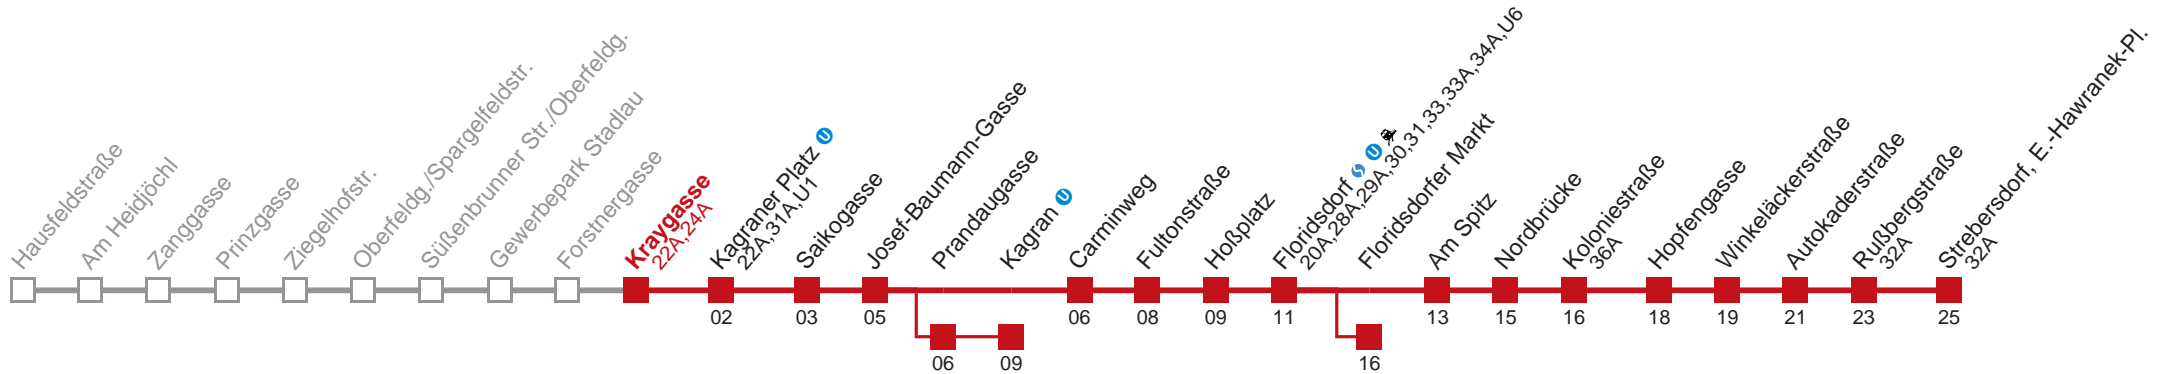

26 Strebersdorf, E.-Hawranek-Pl.

Montag-Freitag (Schule)		Montag-Freitag (Ferien)		Samstag		Sonn- und Feiertag	
4	52 59	4	52 59	4	51	4	51
5	09 19 29 39 49 59	5	09 19 29 39 49 59	5	05 20 35 50	5	05 20 35 50
6	08 16 23 31 38 46 52 58	6	08 16 23 31 38 46 52	6	05 20 35 49 59	6	05 20 35 50
7	04 10 16 22 28 34 40 46 52 55 59	7	00 07 15 22 30 37 45 52	7	09 19 29 39 49 59	7	05 20 35 50
8	05 11 14 17 20 24 30 36 42 48 51 54	8	00 07 15 22 30 37 45 53	8	09 19 29 39 49 58	8	05 20 35 49 59
9	00 07 15 19 23 30 38 41 45 53	9	00 08 15 23 30 38 43 48 58	9	08 18 28 38 48 58	9	09 19 29 39 49 59
10	00 08 15 23 30 38 45 53	10	08 13 18 28 38 48 58	10	08 18 28 38 48 58	10	09 19 29 39 49 59
11	00 08 15 23 30 38 45 53	11	08 18 28 38 48 58	11	08 18 28 38 48 58	11	09 19 29 39 49 59
12	00 08 15 23 30 38 45 53	12	08 18 28 38 48 58	12	08 18 28 38 48 58	12	09 19 29 39 49 59
13	00 08 15 23 30 38 45 53	13	08 18 28 38 48 58	13	08 18 28 38 48 58	13	09 19 29 39 49 59
14	00 08 14 20 26 32 38 44 50 56	14	08 18 28 38 48 58	14	08 18 28 38 48 58	14	09 19 29 39 49 59
15	02 08 14 20 26 32 38 44 50 56	15	08 15 23 30 38 45 53	15	08 18 28 38 48 58	15	09 19 29 39 49 59
16	02 08 14 20 26 32 38 44 50 56	16	00 08 15 23 30 38 45 53	16	08 18 28 38 48 58	16	09 19 29 39 49 59
17	02 08 14 20 26 32 38 44 50 56	17	00 08 15 23 30 38 45 53	17	08 18 28 38 48 58	17	09 19 29 39 49 59
18	02 08 15 23 30 34 38 45 53	18	00 08 15 23 30 38 45 53	18	08 18 28 38 48 59	18	09 19 29 39 49 59
19	00 08 15 19 23 30 38 45 53	19	00 08 15 23 30 38 45 53	19	09 19 29 39 49 59	19	09 19 29 39 49 59
20	01 09 19 24 29 39 49 59	20	01 05 09 19 29 34 39 49 59	20	09 20 28 35 50 58	20	09 20 28 35 50 58
21	09 19 29 39 49 59	21	09 19 29 39 49 59	21	05 20 35 50	21	05 20 35 50
22	09 20 28 35 50	22	09 20 28 35 50	22	05 20 35 50	22	05 20 35 50
23	05 20 35 50	23	05 20 35 50	23	05 20 35 50	23	05 20 35 50
0	05 20 35 45	0	05 20 35 45	0	05 20 35 45	0	05 20 35 45
1	05 15	1	05 15	1	05 15	1	05 15

Am 24.12 Verkehr wie samstags, ab ca. 18.00 Uhr Intervall alle 15 Minuten

Am 31.12 Verkehr wie samstags.

Am 31.12 auf 1.1. durchgehender Linienbetrieb

- ☐ über Prandaugasse
- ☐ bis Kagraner Platz
- ☐ bis Kagran
- ☐ bis Floridsdorfer Markt

Holen Sie sich die
aktuellen Abfahrtszeiten
auf Ihr Handy!

m.qando.at/qr/00716