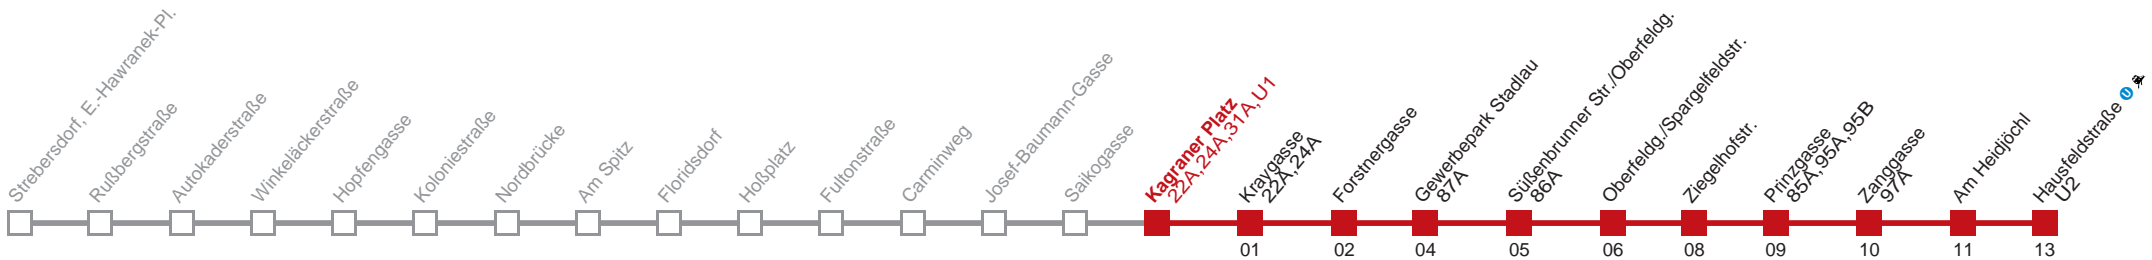

m.qando.at/qr/01141

26 Hausfeldstraße U

Montag-Freitag (Schule)

4	24 31 40 50 57
5	05 15 25 35 45 54
6	01 09 16 19 24 31 39 46 49 53 59
7	05 11 17 23 28 33 37 41 45 49 53 58
8	03 08 13 18 23 29 35 41 47 53 59
9	05 11 17 24 32 39 47 54
10	02 09 17 24 32 39 47 54
11	02 09 17 24 32 39 47 54
12	02 09 17 24 32 39 47 54
13	02 09 17 24 32 39 42 47 54
14	02 05 09 17 23 29 35 41 47 53 59
15	05 11 17 23 29 35 41 47 53 59
16	05 11 17 23 29 35 41 47 53 59
17	05 11 17 23 29 35 41 47 53 59
18	05 11 17 24 32 39 47 54
19	02 09 17 24 32 39 47 54
20	02 09 16 25 35 45 55
21	05 15 25 35 45 55
22	05 20 35 50
23	05 20 35 50
0	05 20 35 50