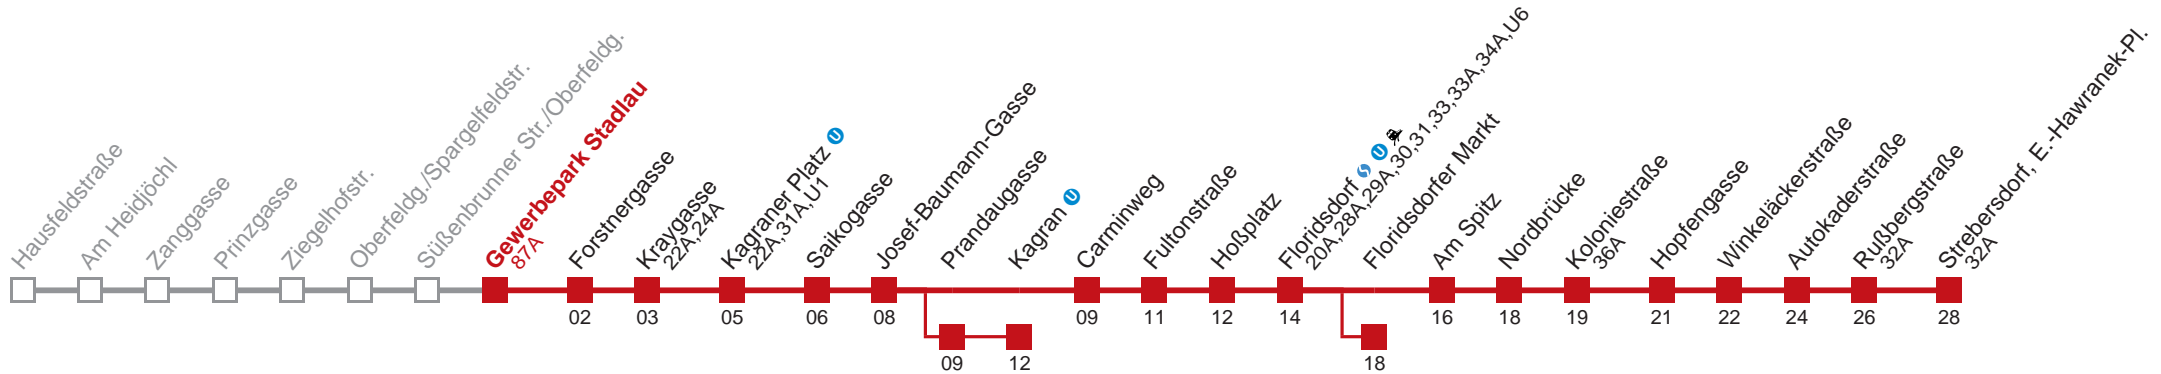

Am 24.12 Verkehr wie samstags, ab ca. 18.00 Uhr Intervall alle 15 Minuten

Am 31.12 Verkehr wie samstags.

Am 31.12 auf 1.1. durchgehender Linienbetrieb

- über Prandaugasse
- bis Kagran
- bis Kagraner Platz
- bis Floridsdorfer Markt

Holen Sie sich die aktuellen Abfahrtszeiten auf Ihr Handy!
m.qando.at/qr/01595

26 Strebersdorf, E.-Hawranek-Pl.

Montag-Freitag (Schule)

4	49 56
5	06 16 26 36 46 56
6	06 13 21 28 36 43 50 55
7	01 07 13 19 25 31 37 43 49 53 56
8	02 08 12 14 18 21 27 33 39 45 48 52 58
9	05 13 16 20 28 35 39 43 50 58
10	05 13 20 28 35 43 50 58
11	05 13 20 28 35 43 50 58
12	05 13 20 28 35 43 50 58
13	05 13 20 28 35 43 50 58
14	05 12 18 24 30 36 42 48 54 59
15	05 11 17 23 29 35 41 47 53 59
16	05 11 17 23 29 35 41 47 53 59
17	05 11 17 23 29 35 41 47 53 59
18	05 12 20 27 31 35 42 50 57
19	05 13 16 20 28 35 43 51 59
20	07 17 22 27 37 47 57
21	07 17 27 37 47 57
22	07 18 26 33 48
23	03 18 33 48
0	03 18 33 43
1	03 13