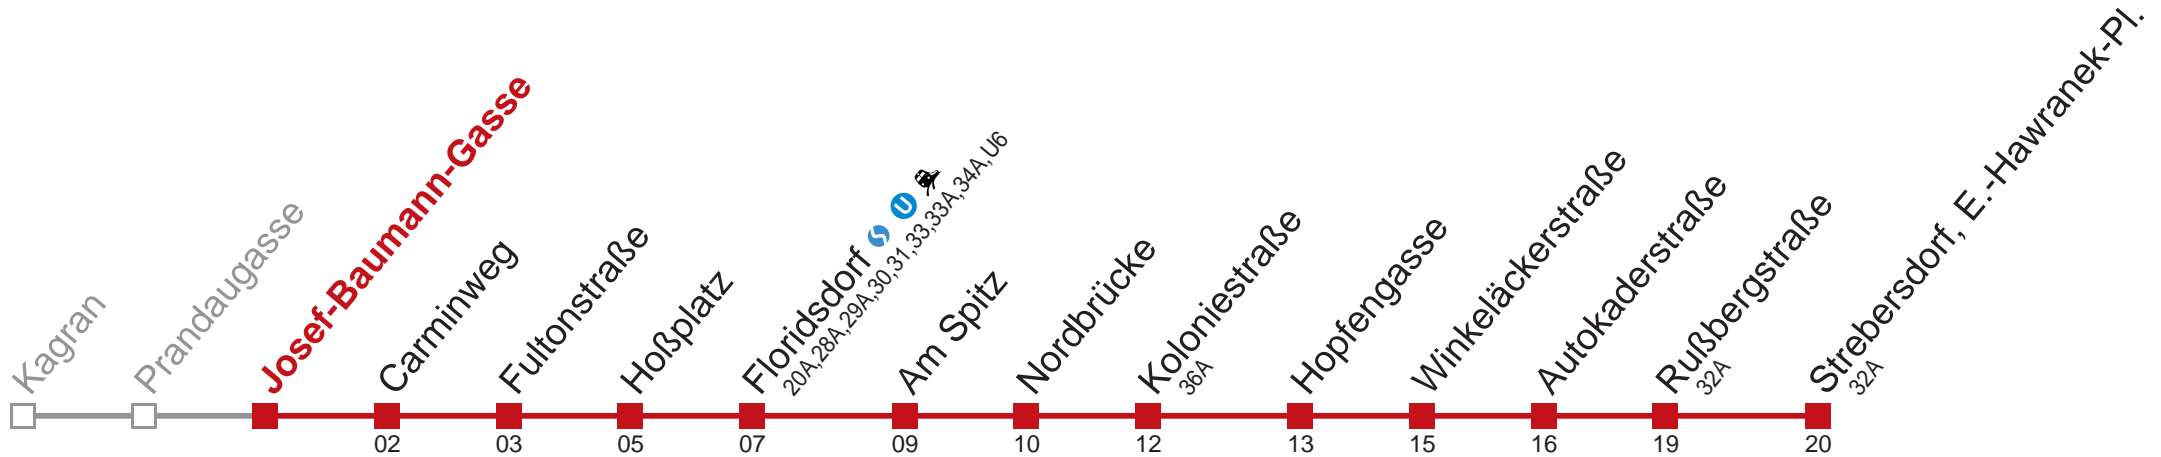

26 Strebersdorf, E.-Hawranek-Pl.

Montag-Freitag (Schule)

Montag-Freitag (Ferien)

Samstag

Sonn- und Feiertag

5 47

5 48

6 05 23 38 53

6

7 11

7

kein Betrieb

kein Betrieb

8

8

9

9

10

10

11

11

12

12

13

13

14

14 38

Am 24.12 Verkehr wie samstags, ab ca. 18.00 Uhr Intervall alle 15 Minuten
Am 31.12 Verkehr wie samstags.
Am 31.12 auf 1.1. durchgehender Linienbetrieb

Holen Sie sich die aktuellen Abfahrtszeiten auf Ihr Handy!
m.qando.at/qr/00607