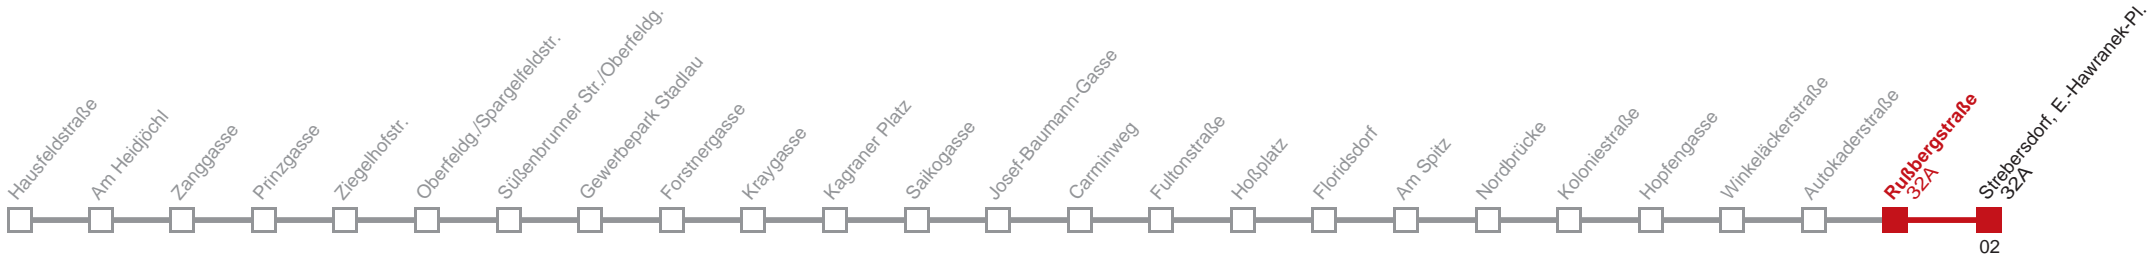

26 Strebersdorf, E.-Hawranek-Pl.

Montag-Freitag (Schule)

4	59
5	05 15 23 33 37 43 53
6	03 06 13 23 24 32 40 41 47 55 56
7	02 10 11 17 23 29 31 35 41 47 53 59
8	05 11 17 24 30 36 42 49 55
9	01 07 13 19 25 32 40 47 55
10	02 10 17 25 32 40 47 55
11	02 10 17 25 32 40 47 55
12	02 10 17 25 32 40 47 55
13	02 10 17 25 32 40 43 47 55
14	02 10 17 21 25 32 39 45 51 57
15	03 09 15 21 27 33 39 45 51 57
16	03 09 15 21 27 33 39 45 51 57
17	03 09 15 21 27 33 39 45 51 57
18	03 09 15 21 27 33 40 47 55
19	02 10 17 25 32 40 47 55
20	02 09 17 24 32 42 52
21	02 12 22 32 42 52
22	02 12 22 32 45
23	00 15 30 45
0	00 15 30 45 58

Montag-Freitag (Ferien)

4	59
5	05 15 23 33 37 43 53
6	03 07 13 23 32 40 47 55
7	02 10 17 25 32 40 47 55
8	02 10 17 25 32 40 47 55
9	02 10 17 25 32 40 47 55
10	03 13 23 33 43 53
11	03 13 23 33 43 53
12	03 13 23 33 43 53
13	03 13 23 33 43 53
14	03 13 23 33 43 53 57
15	03 13 23 32 40 47 55
16	02 10 17 25 32 40 47 55
17	02 10 17 25 32 40 47 55
18	02 10 17 25 32 40 47 55
19	02 10 17 25 32 40 47 55
20	02 09 17 24 32 42 52
21	02 12 22 32 42 52
22	02 12 22 32 45
23	00 15 30 45
0	00 15 30 45 58

Samstag

4	
5	07 14 30 45
6	00 15 30 45 53 58
7	12 22 32 42 52
8	02 12 22 32 42 52
9	02 13 23 33 43 53
10	03 13 23 33 43 53
11	03 13 23 33 43 53
12	03 13 23 33 43 53
13	03 13 23 33 43 53
14	03 13 23 33 43 53
15	03 13 23 33 43 53
16	03 13 23 33 43 53
17	03 13 23 33 43 53
18	03 13 23 33 43 53
19	03 12 22 32 42 52
20	02 12 22 32 43 58
21	13 28 43 58
22	15 30 45
23	00 15 30 45
0	00 15 30 45 58

Sonn- und Feiertag

4	
5	07 14 30 45
6	00 15 30 45
7	00 15 30 45
8	00 15 30 45 53 58
9	12 22 32 42 52
10	02 12 22 32 42 52
11	02 12 22 32 42 52
12	02 12 22 32 42 52
13	02 12 22 32 42 52
14	02 12 22 32 42 52
15	02 12 22 32 42 52
16	02 12 22 32 42 52
17	02 12 22 32 42 52
18	02 12 22 32 42 52
19	02 12 22 32 42 52
20	02 12 22 32 43 58
21	13 28 43 58
22	15 30 45
23	00 15 30 45
0	00 15 30 45 58

Am 24.12 Verkehr wie samstags, ab ca. 18.00 Uhr Intervall alle 15 Minuten

Am 31.12 Verkehr wie samstags.

Am 31.12 auf 1.1. durchgehender Linienbetrieb

Holen Sie sich die aktuellen Abfahrtszeiten auf Ihr Handy!

m.qando.at/qr/01135