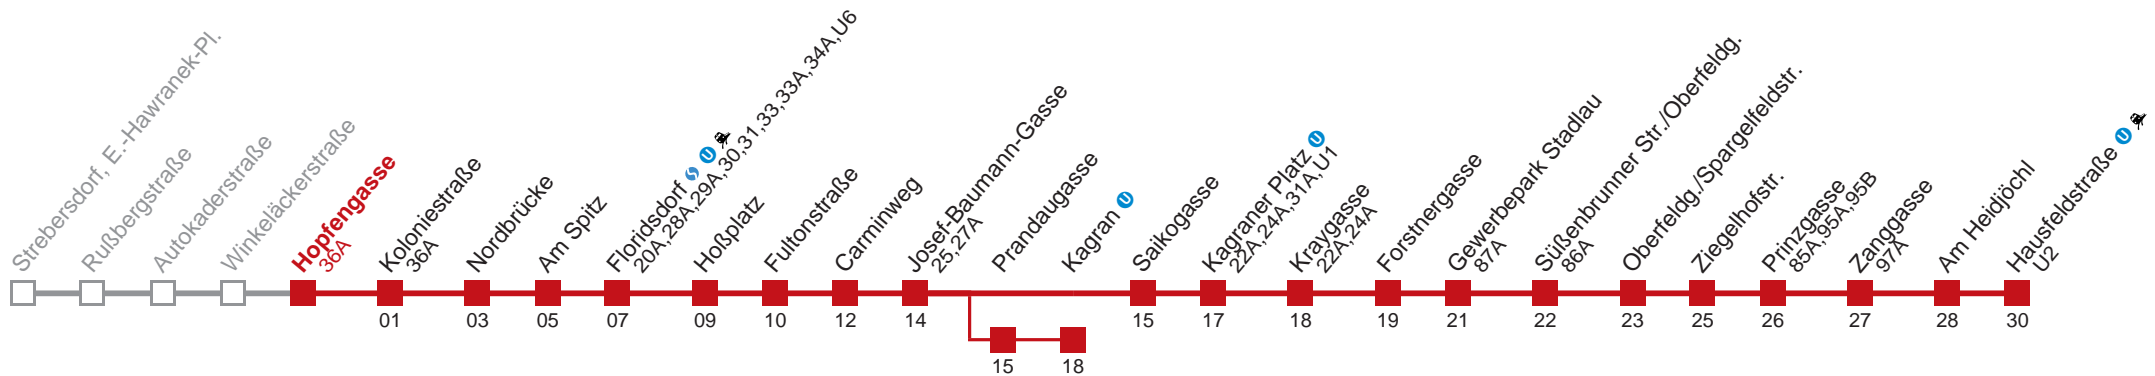

26 Hausfeldstraße U

Montag-Freitag (Schule)

5	08 18 28 37 45 52
6	00 07 15 22 30 36 42 48 54 59
7	05 10 15 19 23 27 31 35 40 45 50 55
8	00 05 11 17 23 29 35 41 47 53
9	00 07 14 22 23 29 37 44 52 59
10	07 14 22 29 37 44 52 59
11	07 14 22 29 37 44 52 59
12	07 14 22 29 37 44 52 59
13	07 14 22 29 37 44 52 59
14	06 12 18 24 30 36 42 48 54 59
15	05 11 17 23 29 35 41 47 53 59
16	05 11 17 23 29 35 41 47 53 59
17	05 11 17 23 29 35 41 47 53 59
18	06 14 21 22 29 36 44 51
19	00 07 15 22 30 33 37 45 52
20	00 08 18 28 29 38 48 58
21	08 18 28 38 48
22	03 04 18 33 40 48
23	03 18 33 48
0	03 18 33 48 55
1	06

Montag-Freitag (Ferien)

5	08 18 28 37 45 52
6	00 07 15 22 30 37 45 52 59
7	06 14 21 29 36 44 51 59
8	06 14 21 29 36 44 51 59
9	07 14 22 29 38 48 58 59
10	08 18 28 38 48 58
11	08 18 28 38 48 58
12	08 18 28 38 48 58
13	08 18 28 38 48 58
14	08 18 28 38 48 58
15	06 14 21 29 36 44 51 59
16	06 14 21 29 36 44 51 59
17	06 14 21 29 36 44 51 59
18	06 14 21 29 36 44 51
19	00 07 15 22 30 37 45 52
20	00 08 18 28 29 38 48 58
21	08 18 28 38 48
22	03 11 18 33 41 48
23	03 18 33 48
0	03 18 33 48 55
1	06

Samstag

5	16 33 48
6	03 18 33 48 58
7	08 18 28 38 48 58
8	08 18 28 38 48 58
9	08 18 28 38 48 58
10	08 18 28 38 48 58
11	08 18 28 38 48 58
12	08 18 28 38 48 58
13	08 18 28 38 48 58
14	08 18 28 38 48 58
15	08 18 28 38 48 58
16	08 18 28 38 48 58
17	08 18 28 38 48 58
18	08 18 28 38 48 58
19	08 18 28 38 48 58
20	08 18 33 41 48
21	03 18 33 48
22	03 18 33 48
23	03 18 33 48
0	03 18 33 48 55
1	06

Sonn- und Feiertag

5	16 33 48
6	03 18 33 48
7	03 18 33 48
8	03 18 33 48 58
9	08 18 28 38 48 58
10	08 18 28 38 48 58
11	08 18 28 38 48 58
12	08 18 28 38 48 58
13	08 18 28 38 48 58
14	08 18 28 38 48 58
15	08 18 28 38 48 58
16	08 18 28 38 48 58
17	08 18 28 38 48 58
18	08 18 28 38 48 58
19	08 18 28 38 48 58
20	08 18 33 41 48
21	03 18 33 48
22	03 18 33 48
23	03 18 33 48
0	03 18 33 48 55
1	06

Am 24.12 Verkehr wie samstags, ab ca. 18.00 Uhr Intervall alle 15 Minuten

Am 31.12 Verkehr wie samstags.

Am 31.12 auf 1.1. durchgehender Linienbetrieb

☐ über Prandaugasse ☐ bis Floridsdorf
☐ bis Kagran

Holen Sie sich die aktuellen Abfahrtszeiten auf Ihr Handy!
m.qando.at/qr/00548