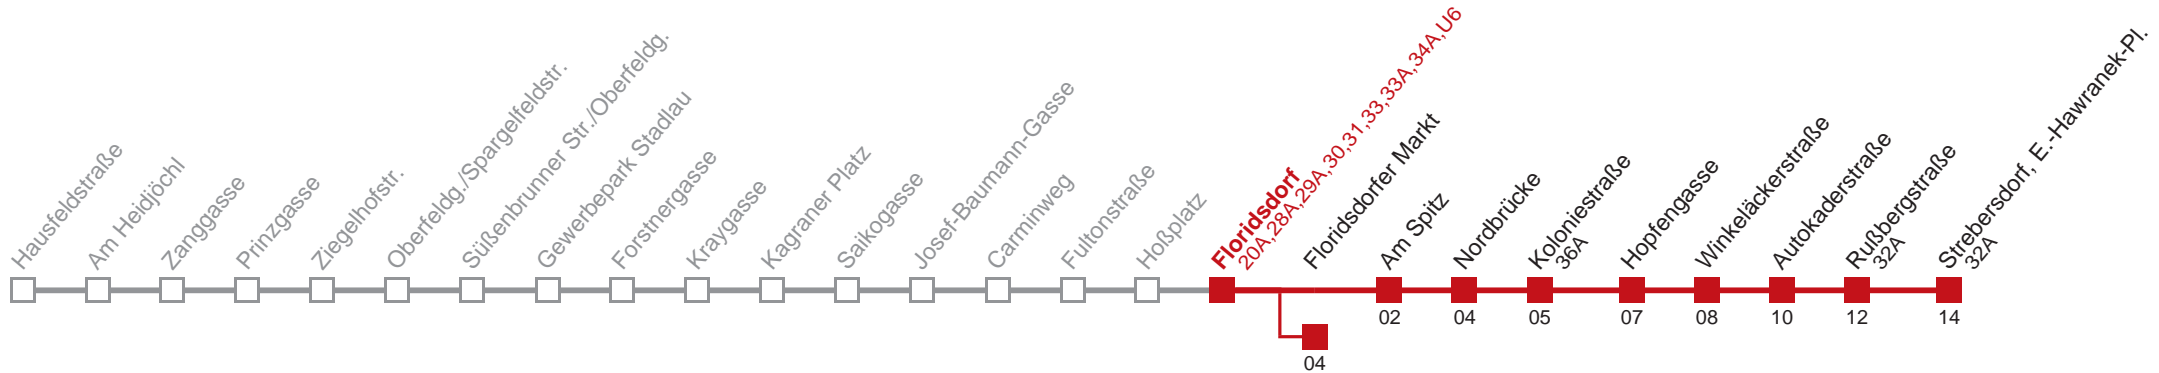

26 Strebersdorf, E.-Hawranek-Pl.

Montag-Freitag (Schule)

5	03 11 21 31 41 51 54
6	01 11 12 20 28 29 35 43 44 50 58 59
7	05 11 17 19 23 29 35 41 47 53 59
8	05 12 18 24 30 33 37 43 49 55
9	01 03 07 13 20 28 31 35 43 50 58
10	05 13 20 28 35 43 50 58
11	05 13 20 28 35 43 50 58
12	05 13 20 28 35 43 50 58
13	05 13 20 28 35 43 50 58
14	05 13 20 27 33 39 45 51 57
15	03 09 15 21 27 33 39 45 51 57
16	03 09 15 21 27 33 39 45 51 57
17	03 09 15 21 27 33 39 45 51 57
18	03 09 15 21 28 35 43 50 58
19	05 13 20 28 35 43 50 58
20	05 13 21 31 41 51
21	01 11 21 31 41 51
22	01 11 21 34 49
23	04 19 34 49
0	04 19 34 47
1	00

Montag-Freitag (Ferien)

5	03 11 21 31 41 51 55
6	01 11 20 28 35 43 50 58
7	05 13 20 28 35 43 50 58
8	05 13 20 28 35 43 50 58
9	05 13 20 28 35 43 51
10	01 11 21 31 41 51
11	01 11 21 31 41 51
12	01 11 21 31 41 51
13	01 11 21 31 41 51
14	01 11 21 31 41 45 51
15	01 11 20 28 35 43 50 58
16	05 13 20 28 35 43 50 58
17	05 13 20 28 35 43 50 58
18	05 13 20 28 35 43 50 58
19	05 13 20 28 35 43 50 58
20	05 13 21 31 41 46 51
21	01 11 21 31 41 51
22	01 11 21 34 49
23	04 19 34 49
0	04 19 34 47
1	00

Samstag

5	03 19 34 49
6	04 19 34 47
7	01 11 21 31 41 51
8	01 11 21 31 41 51
9	01 11 21 31 41 51
10	01 11 21 31 41 51
11	01 11 21 31 41 51
12	01 11 21 31 41 51
13	01 11 21 31 41 51
14	01 11 21 31 41 51
15	01 11 21 31 41 51
16	01 11 21 31 41 51
17	01 11 21 31 41 51
18	01 11 21 31 41 51
19	01 11 21 31 41 51
20	01 11 21 32 47
21	02 17 32 47
22	04 19 34 49
23	04 19 34 49
0	04 19 34 47
1	00

Sonn- und Feiertag

5	03 19 34 49
6	04 19 34 49
7	04 19 34 49
8	04 19 34 47
9	01 11 21 31 41 51
10	01 11 21 31 41 51
11	01 11 21 31 41 51
12	01 11 21 31 41 51
13	01 11 21 31 41 51
14	01 11 21 31 41 51
15	01 11 21 31 41 51
16	01 11 21 31 41 51
17	01 11 21 31 41 51
18	01 11 21 31 41 51
19	01 11 21 31 41 51
20	01 11 21 32 47
21	02 17 32 47
22	04 19 34 49
23	04 19 34 49
0	04 19 34 47
1	00

Am 24.12 Verkehr wie samstags, ab ca. 18.00 Uhr Intervall alle 15 Minuten

Am 31.12 Verkehr wie samstags.

Am 31.12 auf 1.1. durchgehender Linienbetrieb

□ bis Floridsdorfer Markt

Holen Sie sich die aktuellen Abfahrtszeiten auf Ihr Handy!

m.qando.at/qr/00334