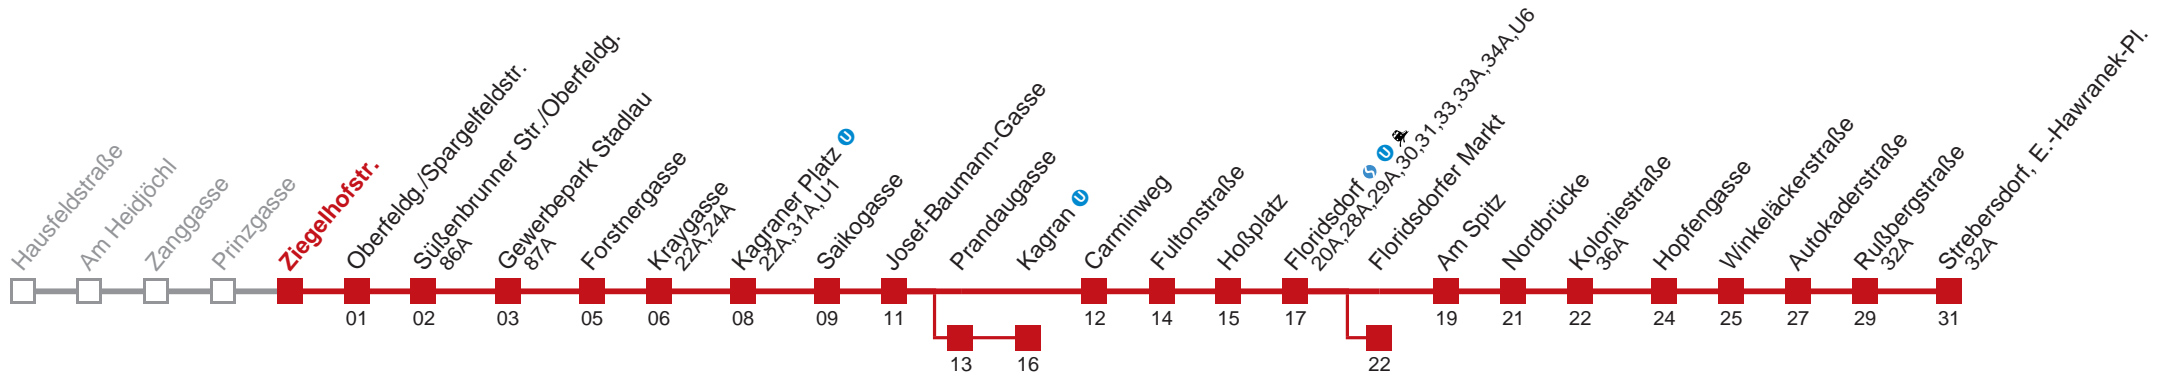

Am 24.12 Verkehr wie samstags, ab ca. 18.00 Uhr Intervall alle 15 Minuten

Am 31.12 Verkehr wie samstags.

Am 31.12 auf 1.1. durchgehender Linienbetrieb

- über Prandaugasse
- bis Kagraner Platz
- bis Kagran
- bis Floridsdorfer Markt

Holen Sie sich die
aktuellen Abfahrtszeiten
auf Ihr Handy!

m.qando.at/qr/01048

26 Strebersdorf, E.-Hawranek-Pl.

Montag-Freitag (Schule)

4	46 53
5	02 12 22 32 42 52
6	02 09 17 24 32 39 46 51 57
7	03 09 15 21 27 33 39 45 49 52 58
8	04 08 10 14 17 23 29 35 41 44 48 54
9	01 09 12 16 24 31 35 39 46 54
10	01 09 16 24 31 39 46 54
11	01 09 16 24 31 39 46 54
12	01 09 16 24 31 39 46 54
13	01 09 16 24 31 39 46 54
14	01 08 14 20 26 32 38 44 50 55
15	01 07 13 19 25 31 37 43 49 55
16	01 07 13 19 25 31 37 43 49 55
17	01 07 13 19 25 31 37 43 49 55
18	01 08 16 23 27 31 38 46 53
19	01 09 12 16 24 31 39 47 55
20	03 13 18 23 33 43 53
21	03 13 23 33 43 53
22	03 14 22 29 44 59
23	14 29 44 59
0	14 29 39 59
1	09