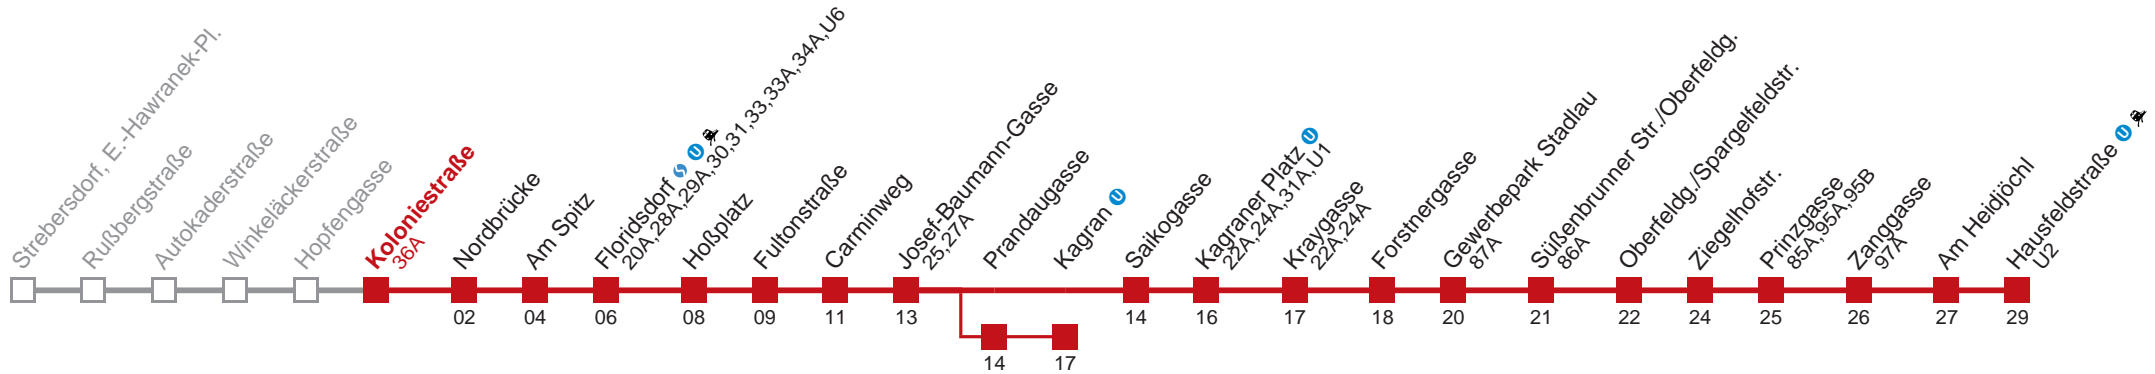

26 Hausfeldstraße U

Montag-Freitag (Schule)

5	09 19 29 38 46 53
6	01 08 16 23 31 37 43 49 55
7	00 06 11 16 20 24 28 32 36 41 46 51 56
8	01 06 12 18 24 30 36 42 48 54
9	01 08 15 23 24 30 38 45 53
10	00 08 15 23 30 38 45 53
11	00 08 15 23 30 38 45 53
12	00 08 15 23 30 38 45 53
13	00 08 15 23 30 38 45 53
14	00 07 13 19 25 31 37 43 49 55
15	00 06 12 18 24 30 36 42 48 54
16	00 06 12 18 24 30 36 42 48 54
17	00 06 12 18 24 30 36 42 48 54
18	00 07 15 22 23 30 37 45 52
19	01 08 16 23 31 34 38 46 53
20	01 09 19 29 30 39 49 59
21	09 19 29 39 49
22	04 05 19 34 41 49
23	04 19 34 49
0	04 19 34 49 56
1	07

Montag-Freitag (Ferien)

5	09 19 29 38 46 53
6	01 08 16 23 31 38 46 53
7	00 07 15 22 30 37 45 52
8	00 07 15 22 30 37 45 52
9	00 08 15 23 30 39 49 59
10	00 09 19 29 39 49 59
11	09 19 29 39 49 59
12	09 19 29 39 49 59
13	09 19 29 39 49 59
14	09 19 29 39 49 59
15	07 15 22 30 37 45 52
16	00 07 15 22 30 37 45 52
17	00 07 15 22 30 37 45 52
18	00 07 15 22 30 37 45 52
19	01 08 16 23 31 38 46 53
20	01 09 19 29 30 39 49 59
21	09 19 29 39 49
22	04 12 19 34 42 49
23	04 19 34 49
0	04 19 34 49 56
1	07

Samstag

5	17 34 49
6	04 19 34 49 59
7	09 19 29 39 49 59
8	09 19 29 39 49 59
9	09 19 29 39 49 59
10	09 19 29 39 49 59
11	09 19 29 39 49 59
12	09 19 29 39 49 59
13	09 19 29 39 49 59
14	09 19 29 39 49 59
15	09 19 29 39 49 59
16	09 19 29 39 49 59
17	09 19 29 39 49 59
18	09 19 29 39 49 59
19	09 19 29 39 49 59
20	09 19 34 42 49
21	04 19 34 49
22	04 19 34 49
23	04 19 34 49
0	04 19 34 49 56
1	07

Sonn- und Feiertag

5	17 34 49
6	04 19 34 49
7	04 19 34 49
8	04 19 34 49 59
9	09 19 29 39 49 59
10	09 19 29 39 49 59
11	09 19 29 39 49 59
12	09 19 29 39 49 59
13	09 19 29 39 49 59
14	09 19 29 39 49 59
15	09 19 29 39 49 59
16	09 19 29 39 49 59
17	09 19 29 39 49 59
18	09 19 29 39 49 59
19	09 19 29 39 49 59
20	09 19 34 42 49
21	04 19 34 49
22	04 19 34 49
23	04 19 34 49
0	04 19 34 49 56
1	07

Am 24.12 Verkehr wie samstags, ab ca. 18.00 Uhr Intervall alle 15 Minuten

Am 31.12 Verkehr wie samstags.

Am 31.12 auf 1.1. durchgehender Linienbetrieb

☐ über Prandaugasse ☐ bis Floridsdorf
☐ bis Kagran

Holen Sie sich die aktuellen Abfahrtszeiten auf Ihr Handy!
m.qando.at/qr/00699