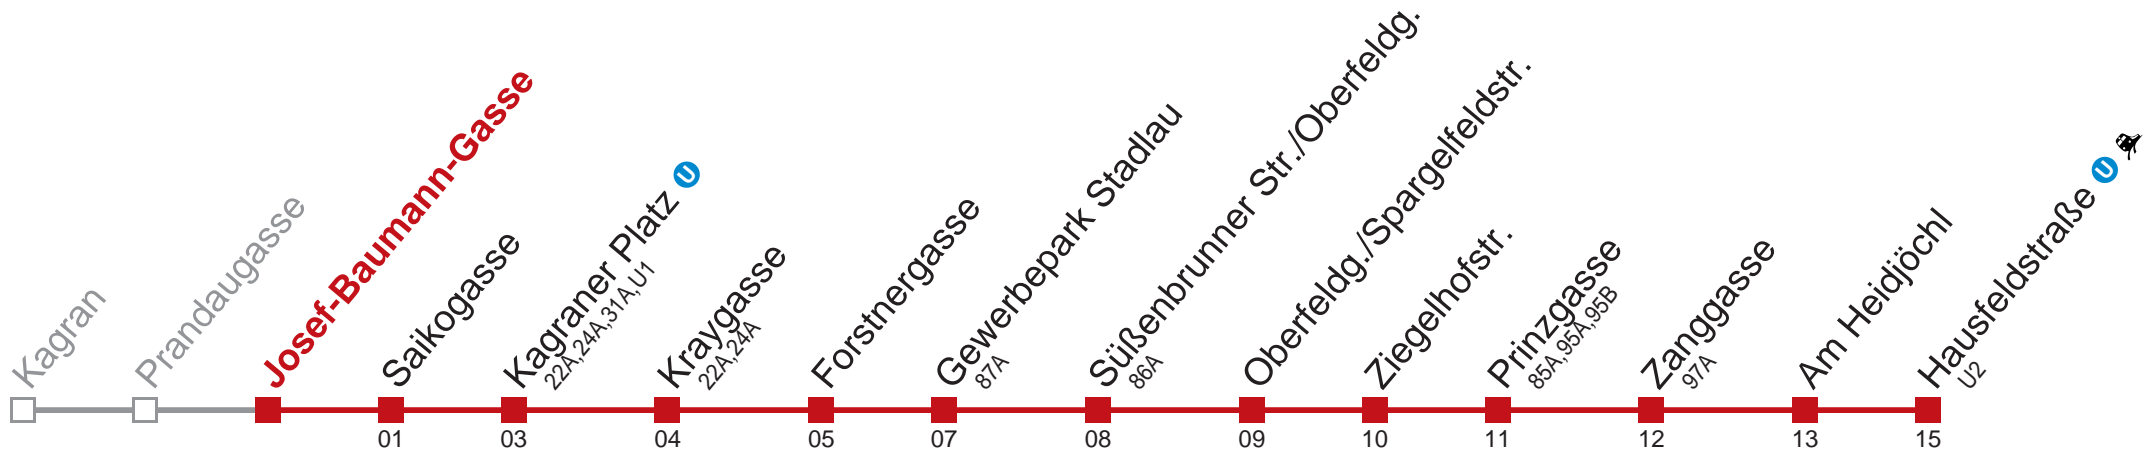

26 Hausfeldstraße U

Montag-Freitag (Schule)

4	21 28 37 47 54
5	
6	16 46
7	
8	
9	
10	
11	
12	
13	38
14	
15	

Montag-Freitag (Ferien)

4	21 28 37 47 54
5	45
6	
7	
8	
9	
10	
11	
12	
13	
14	36
15	06

Samstag

4	21 34 48
5	03 18
6	38
7	
8	
9	
10	
11	
12	
13	
14	
15	

Sonn- und Feiertag

4	21 34 48
5	03 18
6	
7	
8	38
9	
10	
11	
12	
13	
14	
15	

Am 24.12 Verkehr wie samstags, ab ca. 18.00 Uhr Intervall alle 15 Minuten
Am 31.12 Verkehr wie samstags.
Am 31.12 auf 1.1. durchgehender Linienbetrieb

Holen Sie sich die aktuellen Abfahrtszeiten auf Ihr Handy!
m.qando.at/qr/00607