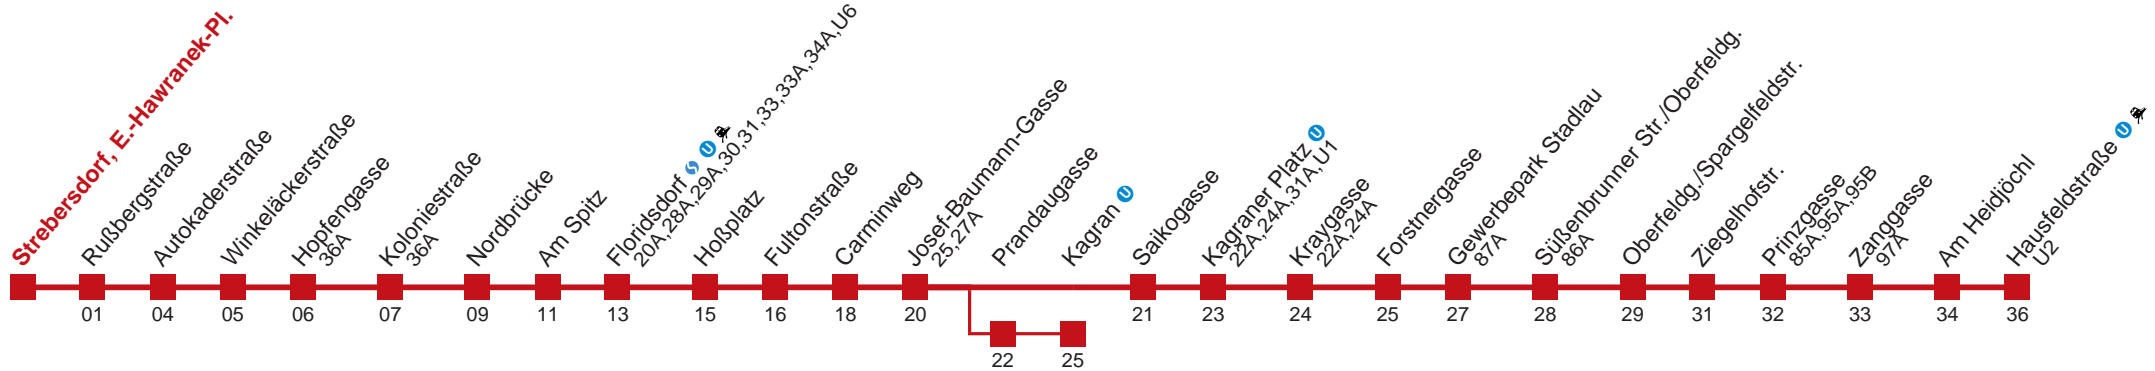

26 Hausfeldstraße U

Montag-Freitag (Schule)

5	02 12 22 31 38 46 53
6	01 08 16 23 30 36 42 48 53 59
7	04 09 13 17 21 25 29 34 39 44 49 54 59
8	05 11 17 23 29 35 41 47 53
9	00 08 15 16 23 30 38 45 53
10	00 08 15 23 30 38 45 53
11	00 08 15 23 30 38 45 53
12	00 08 15 23 30 38 45 53
13	00 08 15 23 30 38 45 53 59
14	05 11 17 23 29 35 41 47 53 59
15	05 11 17 23 29 35 41 47 53 59
16	05 11 17 23 29 35 41 47 53 59
17	05 11 17 23 29 35 41 47 53
18	00 07 15 16 22 30 37 45 53
19	01 08 16 23 27 31 38 46 53
20	02 12 22 23 32 42 52
21	02 12 22 32 42 57 58
22	12 27 34 42 57
23	12 27 42 57
0	12 27 42 49
1	00

Montag-Freitag (Ferien)

5	02 12 22 31 38 46 53
6	01 08 16 23 31 38 46 52
7	00 07 15 22 30 37 45 52
8	00 07 15 22 30 37 45 53
9	00 08 15 23 31 41 51 52
10	01 11 21 31 41 51
11	01 11 21 31 41 51
12	01 11 21 31 41 51
13	01 11 21 31 41 51
14	01 11 21 31 41 51
15	00 07 15 22 30 37 45 52
16	00 07 15 22 30 37 45 52
17	00 07 15 22 30 37 45 52
18	00 07 15 22 30 37 45 53
19	01 08 16 23 31 38 46 53
20	02 12 22 23 32 42 52
21	02 12 22 32 42 57
22	05 12 27 35 42 57
23	12 27 42 57
0	12 27 42 49
1	00

Samstag

5	10 27 42 57
6	12 27 42 52
7	02 12 22 32 42 52
8	02 12 22 32 42 52
9	01 11 21 31 41 51
10	01 11 21 31 41 51
11	01 11 21 31 41 51
12	01 11 21 31 41 51
13	01 11 21 31 41 51
14	01 11 21 31 41 51
15	01 11 21 31 41 51
16	01 11 21 31 41 51
17	01 11 21 31 41 51
18	01 11 21 31 41 52
19	02 12 22 32 42 52
20	02 12 27 35 42 57
21	12 27 42 57
22	12 27 42 57
23	12 27 42 57
0	12 27 42 49
1	00

Sonn- und Feiertag

5	10 27 42 57
6	12 27 42 57
7	12 27 42 57
8	12 27 42 52
9	02 12 22 32 42 52
10	02 12 22 32 42 52
11	02 12 22 32 42 52
12	02 12 22 32 42 52
13	02 12 22 32 42 52
14	02 12 22 32 42 52
15	02 12 22 32 42 52
16	02 12 22 32 42 52
17	02 12 22 32 42 52
18	02 12 22 32 42 52
19	02 12 22 32 42 52
20	02 12 27 35 42 57
21	12 27 42 57
22	12 27 42 57
23	12 27 42 57
0	12 27 42 49
1	00

Am 24.12 Verkehr wie samstags, ab ca. 18.00 Uhr Intervall alle 15 Minuten

Am 31.12 Verkehr wie samstags.

Am 31.12 auf 1.1. durchgehender Linienbetrieb

☐ über Prandaugasse ☐ bis Floridsdorf
☐ bis Kagran

Holen Sie sich die aktuellen Abfahrtszeiten auf Ihr Handy!
m.qando.at/qr/00260