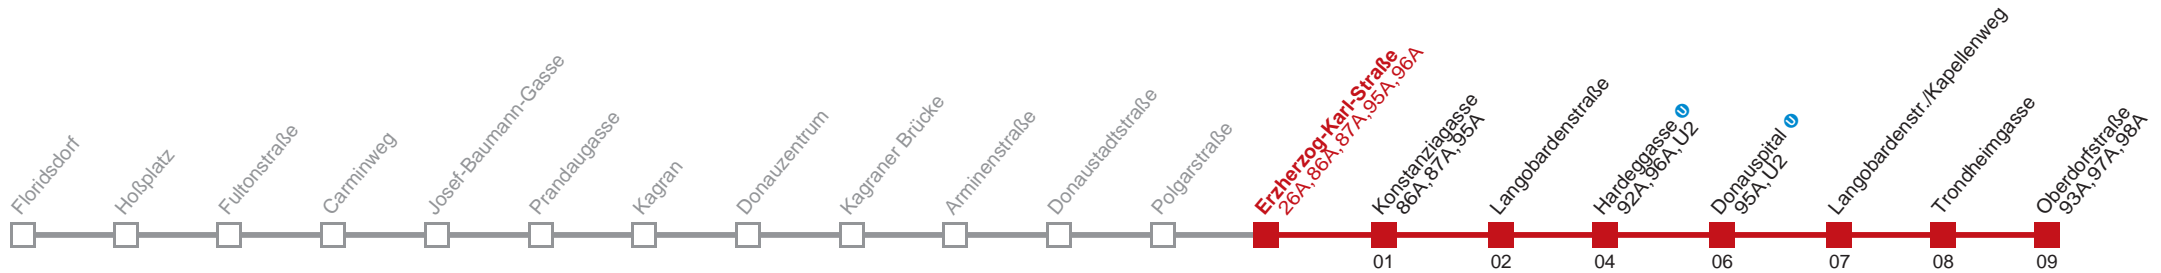

Am 31.12 auf 1.1. durchgehender Linienbetrieb
 Am 24.12. Verkehr wie samstags ab ca. 18.00 Uhr Intervall 15 Minuten

Holen Sie sich die
aktuellen Abfahrtszeiten
auf Ihr Handy!

m.qando.at/qr/01031

25 Oberdorfstraße