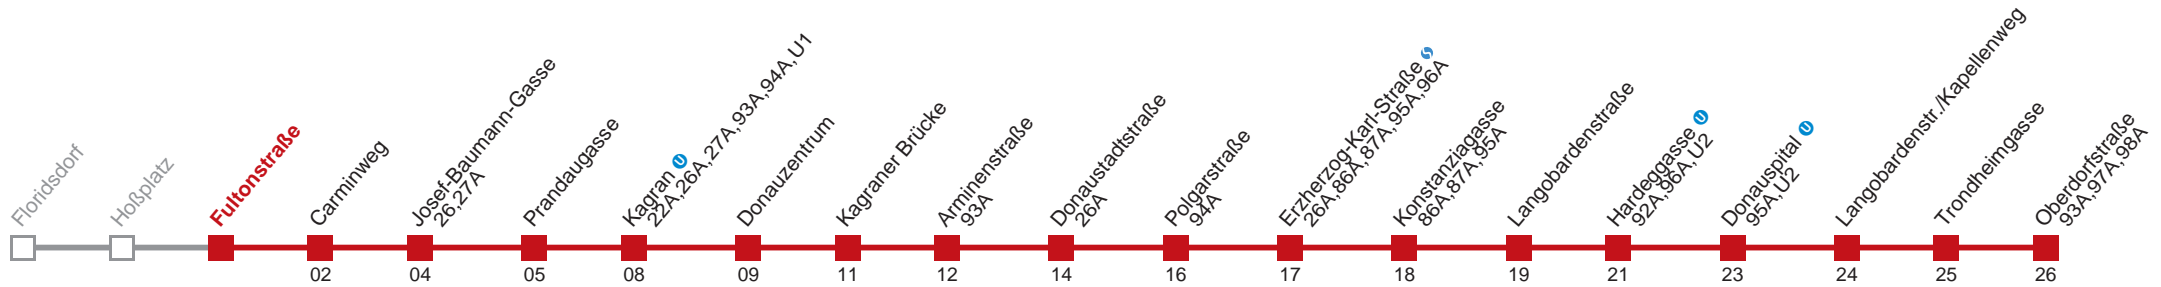

25 Oberdorfstraße

Montag-Freitag (Schule)

5	03 13 23 33 43 51 58
6	06 13 21 28 36 43 49 55
7	01 07 13 19 25 31 37 43 49 55
8	01 07 13 19 25 31 37 43 49 55
9	01 07 13 21 28 30 36 43 51 58
10	06 13 21 28 36 43 51 58
11	06 13 21 28 36 43 51 58
12	06 13 21 28 36 43 51 58
13	06 13 21 28 36 43 51 58
14	06 13 19 25 31 37 43 49 55
15	01 07 13 19 25 31 37 43 49 55
16	01 07 13 19 25 31 37 43 49 55
17	01 07 13 19 25 31 37 43 49 55
18	01 07 13 21 28 30 36 43 51 58
19	06 13 21 28 36 43 51 58
20	06 13 23 33 43 53
21	03 13 23 33 43 53
22	06 09 21 36 38 51
23	06 21 36 51
0	06 21 36 51

Montag-Freitag (Ferien)

5	03 13 23 33 43 51 58
6	06 13 21 28 36 43 51 58
7	06 13 21 28 36 43 51 58
8	06 13 21 28 36 43 51 58
9	06 13 21 28 36 43 53
10	03 13 23 33 43 53
11	03 13 23 33 43 53
12	03 13 23 33 43 53
13	03 13 23 33 43 53
14	03 13 23 33 43 53 59
15	06 13 21 28 36 43 51 58
16	06 13 21 28 36 43 51 58
17	06 13 21 28 36 43 51 58
18	06 13 21 28 36 43 51 58
19	06 13 21 28 36 43 51 58
20	06 13 23 33 43 53
21	03 13 23 33 43 53
22	06 09 21 36 38 51
23	06 21 36 51
0	06 21 36 51

Samstag

5	21 36 51
6	06 21 36 51
7	03 13 23 33 43 53
8	03 13 23 33 43 53
9	03 13 23 33 43 53
10	03 13 23 33 43 53
11	03 13 23 33 43 53
12	03 13 23 33 43 53
13	03 13 23 33 43 53
14	03 13 23 33 43 53
15	03 13 23 33 43 53
16	03 13 23 33 43 53
17	03 13 23 33 43 53
18	03 13 23 33 43 53
19	03 13 23 33 43 53
20	03 13 23 36 38 51
21	06 21 36 51
22	06 21 36 51
23	06 21 36 51
0	06 21 36 51

Sonn- und Feiertag

5	21 36 51
6	06 21 36 51
7	06 21 36 51
8	06 21 36 51
9	03 13 23 33 43 53
10	03 13 23 33 43 53
11	03 13 23 33 43 53
12	03 13 23 33 43 53
13	03 13 23 33 43 53
14	03 13 23 33 43 53
15	03 13 23 33 43 53
16	03 13 23 33 43 53
17	03 13 23 33 43 53
18	03 13 23 33 43 53
19	03 13 23 33 43 53
20	03 13 23 36 38 51
21	06 21 36 51
22	06 21 36 51
23	06 21 36 51
0	06 21 36 51

Am 31.12 auf 1.1. durchgehender Linienbetrieb
Am 24.12. Verkehr wie samstags ab ca. 18.00 Uhr Intervall 15 Minuten
□ bis Kagran ①

Holen Sie sich die aktuellen Abfahrtszeiten auf Ihr Handy!
m.qando.at/qr/00369