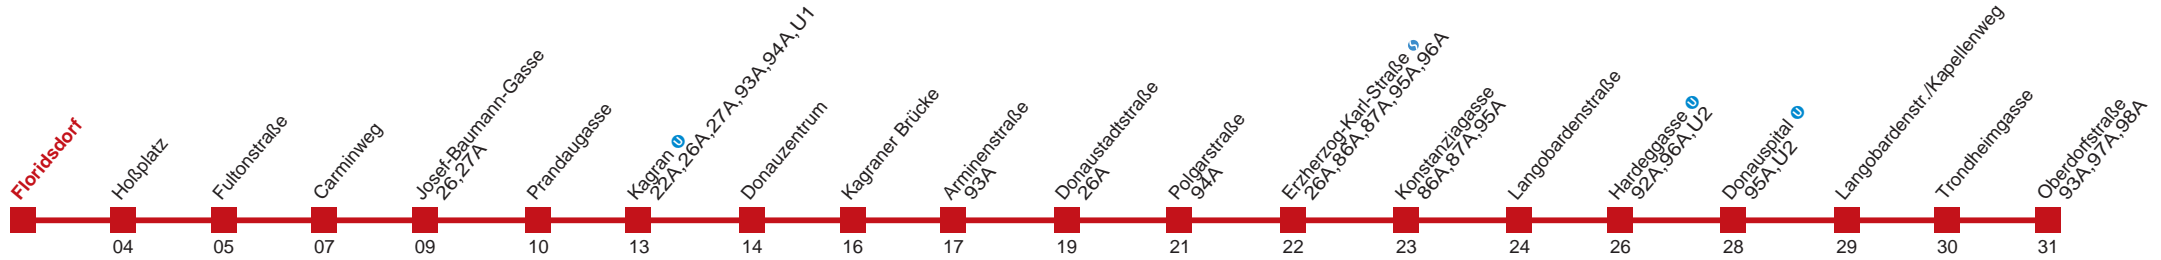

Am 31.12 auf 1.1. durchgehender Linienbetrieb
Am 24.12. Verkehr wie samstags ab ca. 18.00 Uhr Intervall 15 Minuten

Holen Sie sich die aktuellen Abfahrtszeiten auf Ihr Handy!
m.qando.at/qr/00334

25 Oberdorfstraße