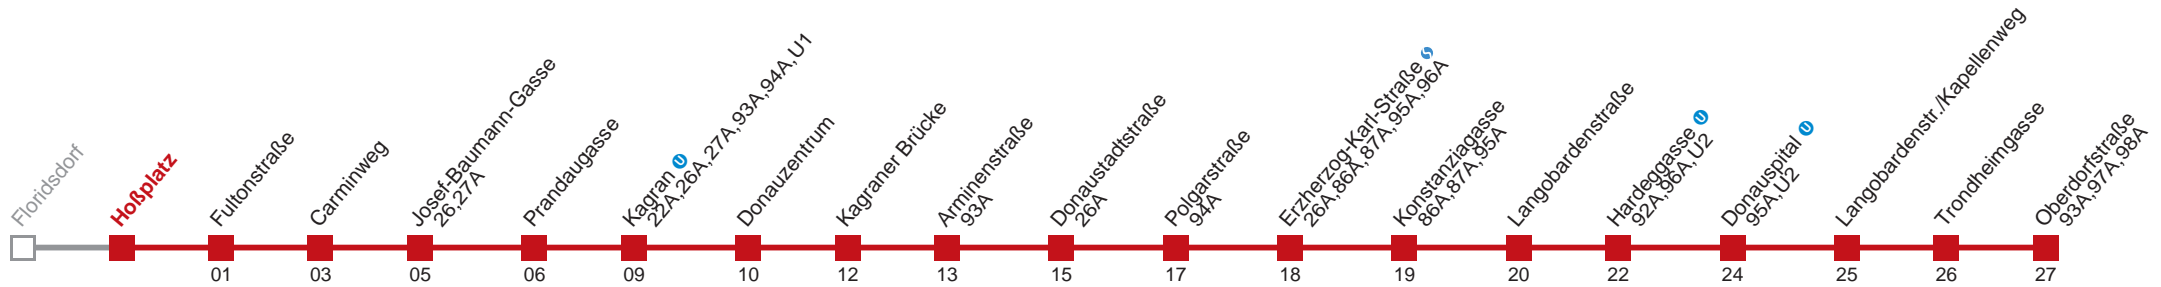

25 Oberdorfstraße

Montag-Freitag (Schule)

5	02 12 22 32 42 49 57
6	04 12 19 27 34 42 48 54
7	00 06 12 18 24 30 36 42 48 54
8	00 06 12 18 24 30 36 42 48 54
9	00 06 12 19 27 29 34 42 49 57
10	04 12 19 27 34 42 49 57
11	04 12 19 27 34 42 49 57
12	04 12 19 27 34 42 49 57
13	04 12 19 27 34 42 49 57
14	04 12 18 24 30 36 42 48 54
15	00 06 12 18 24 30 36 42 48 54
16	00 06 12 18 24 30 36 42 48 54
17	00 06 12 18 24 30 36 42 48 54
18	00 06 12 19 27 29 34 42 49 57
19	04 12 19 27 34 42 49 57
20	04 12 22 32 42 52
21	02 12 22 32 42 52
22	04 07 19 34 37 49
23	04 19 34 49
0	04 19 34 49

Montag-Freitag (Ferien)

5	02 12 22 32 42 49 57
6	04 12 19 27 34 42 49 57
7	04 12 19 27 34 42 49 57
8	04 12 19 27 34 42 49 57
9	04 12 19 27 34 42 52
10	02 12 22 32 42 52
11	02 12 22 32 42 52
12	02 12 22 32 42 52
13	02 12 22 32 42 52
14	02 12 22 32 42 52 58
15	04 12 19 27 34 42 49 57
16	04 12 19 27 34 42 49 57
17	04 12 19 27 34 42 49 57
18	04 12 19 27 34 42 49 57
19	04 12 19 27 34 42 49 57
20	04 12 22 32 42 52
21	02 12 22 32 42 52
22	04 07 19 34 37 49
23	04 19 34 49
0	04 19 34 49

Samstag

5	19 34 49
6	04 19 34 49
7	02 12 22 32 42 52
8	02 12 22 32 42 52
9	02 12 22 32 42 52
10	02 12 22 32 42 52
11	02 12 22 32 42 52
12	02 12 22 32 42 52
13	02 12 22 32 42 52
14	02 12 22 32 42 52
15	02 12 22 32 42 52
16	02 12 22 32 42 52
17	02 12 22 32 42 52
18	02 12 22 32 42 52
19	02 12 22 32 42 52
20	02 12 22 34 37 49
21	04 19 34 49
22	04 19 34 49
23	04 19 34 49
0	04 19 34 49

Sonn- und Feiertag

5	19 34 49
6	04 19 34 49
7	04 19 34 49
8	04 19 34 49
9	02 12 22 32 42 52
10	02 12 22 32 42 52
11	02 12 22 32 42 52
12	02 12 22 32 42 52
13	02 12 22 32 42 52
14	02 12 22 32 42 52
15	02 12 22 32 42 52
16	02 12 22 32 42 52
17	02 12 22 32 42 52
18	02 12 22 32 42 52
19	02 12 22 32 42 52
20	02 12 22 34 37 49
21	04 19 34 49
22	04 19 34 49
23	04 19 34 49
0	04 19 34 49

Am 31.12 auf 1.1. durchgehender Linienbetrieb
Am 24.12. Verkehr wie samstags ab ca. 18.00 Uhr Intervall 15 Minuten
  bis Kragran

Holen Sie sich die
aktuellen Abfahrtszeiten
auf Ihr Handy!

m.qando.at/qr/00551