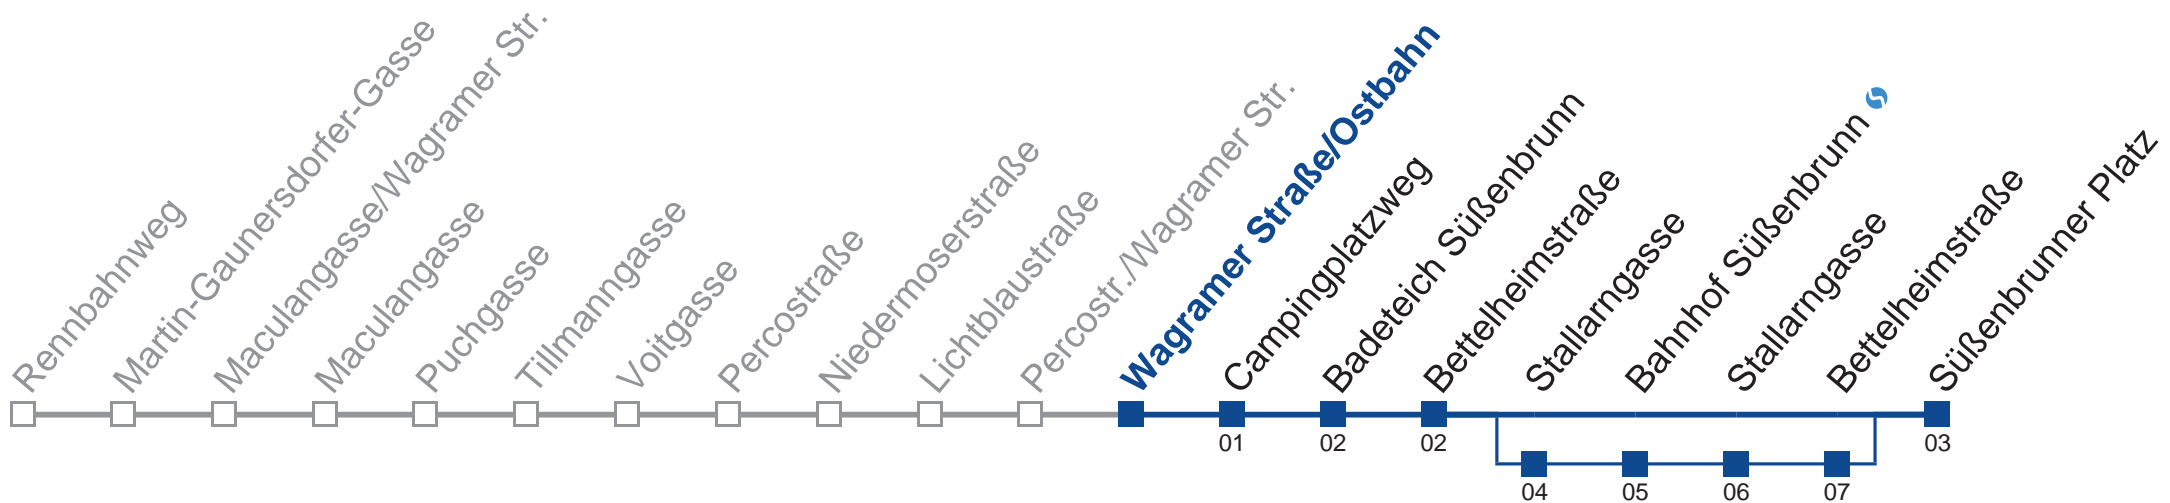

25A Süßenbrunner Platz

Mo-Do (Schule)		Fr (Schule)		Mo-Do (Ferien)		Fr (Ferien)		Samstag	Sonn- und Feiertag
5	43	5	43	5	43	5	43	5	
6	08 38	6	08 38	6	08 38	6	08 38	6	38
7	08 38	7	08 38	7	08 38	7	08 38	7	38
8	08 38	8	08 38	8	08 38	8	08 38	8	38
9	08 38	9	08 38	9	08 38	9	08 38	9	38
10	38	10	38	10	38	10	38	10	38
11	38	11	38	11	38	11	38	11	38
12	18 38	12	18 38	12	18 38	12	18 38	12	38
13	18 38	13	18 38	13	18 38	13	18 38	13	38
14	08 38	14	08 38	14	08 38	14	08 38	14	38
15	08 38	15	08 38	15	08 38	15	08 38	15	38
16	08 38	16	08 38	16	08 38	16	08 38	16	38
17	08 38	17	08 38	17	08 38	17	08 38	17	38
18	08 38	18	08 38	18	08 38	18	08 38	18	38

kein Betrieb

Am 24.12. und 31.12. Verkehr wie samstags.

☐ über Stallargasse

Holen Sie sich die
aktuellen Abfahrtszeiten
auf Ihr Handy!

m.qando.at/qr/00979