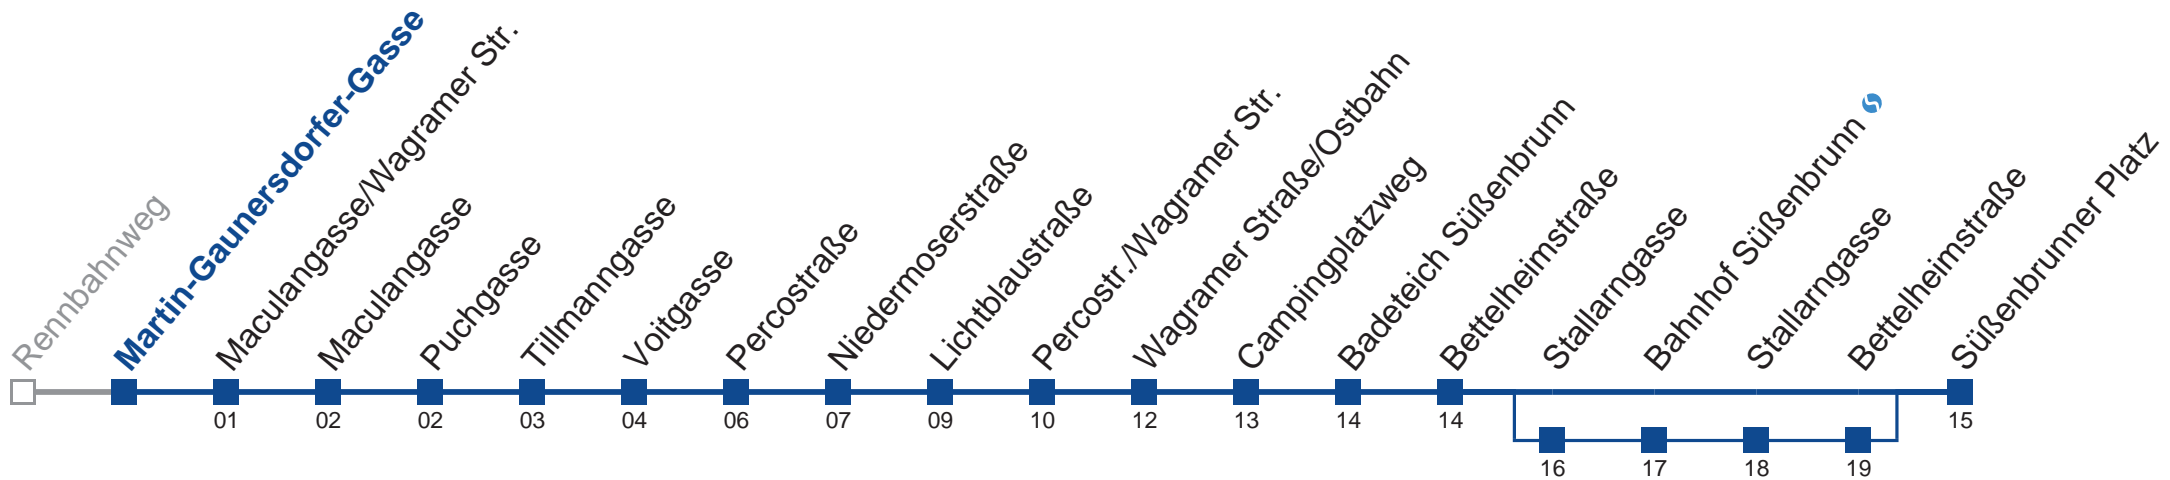

kein Betrieb

Am 24.12. und 31.12. Verkehr wie samstags.
 bis Lichtblaustraße über Stallargasse

Holen Sie sich die aktuellen Abfahrtszeiten auf Ihr Handy!

m.qando.at/qr/01860

25A Lichtblaustraße

Am 24.12. und 31.12. Verkehr wie samstags.

  Holen Sie sich die aktuellen Abfahrtszeiten auf Ihr Handy!
m.qando.at/qr/01860

25A Lichtblaustraße

Am 24.12. und 31.12. Verkehr wie samstags.

  Holen Sie sich die aktuellen Abfahrtszeiten auf Ihr Handy!
m.qando.at/qr/00633

25A Süßenbrunner Platz

Mo-Do (Schule)		Fr (Schule)		Mo-Do (Ferien)		Fr (Ferien)		Samstag	Sonn- und Feiertag
5	11 31 41 56	5	11 31 41 56	5	11 31 41 56	5	11 31 41 56	5	
6	11 26 41 56	6	11 26 41 56	6	11 26 41 56	6	11 26 41 56	6	26
7	11 26 47 56	7	11 26 47 56	7	11 26 41 56	7	11 26 41 56	7	26
8	11 26 41 56	8	11 26 41 56	8	11 26 41 56	8	11 26 41 56	8	26
9	26	9	26	9	26	9	26	9	26
10	26	10	26	10	26	10	26	10	26
11	26	11	26	11	26	11	26	11	26
12	06 26	12	06 26	12	06 26	12	06 26	12	26
13	06 26 41 56	13	06 26 41 56	13	06 26 41 56	13	06 26 41 56	13	26
14	11 26 41 56	14	11 26 41 56	14	11 26 41 56	14	11 26 41 56	14	26
15	11 26 41 56	15	11 26 41 56	15	11 26 41 56	15	11 26 41 56	15	26
16	11 26 41 56	16	11 26 41 56	16	11 26 41 56	16	11 26 41 56	16	26
17	11 26 41 56	17	11 26 41 56	17	11 26 41 56	17	11 26 41 56	17	26
18	11 26 41 56	18	11 26 41 56	18	11 26 41 56	18	11 26 41 56	18	26
19	11 26	19	11 26	19	11 26	19	11 26	19	26