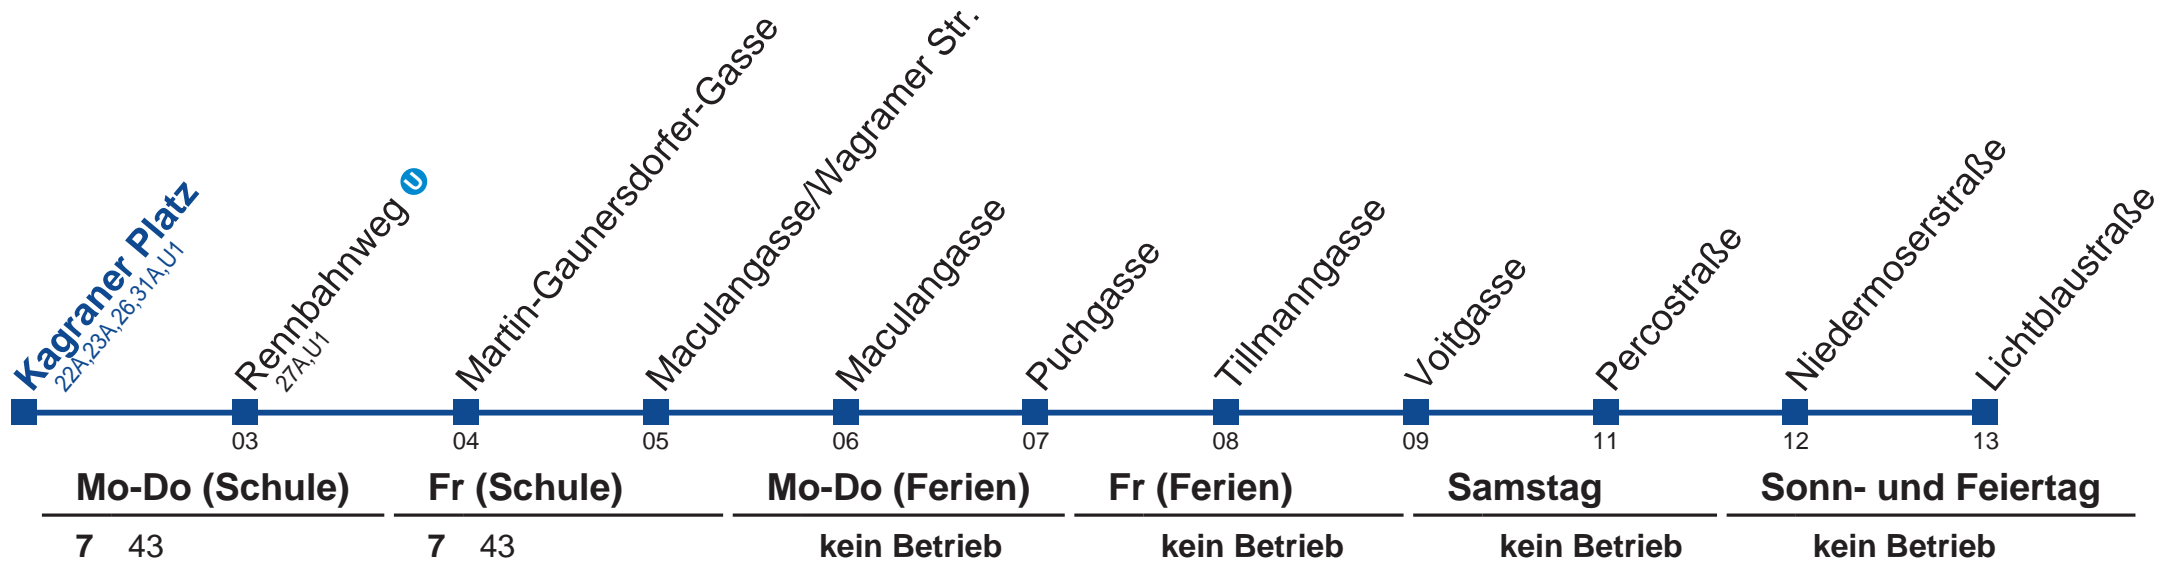

kein Betrieb

Am 24.12. und 31.12. Verkehr wie samstags.
 bis Lichtblaustraße über Stallargasse

Holen Sie sich die aktuellen Abfahrtszeiten auf Ihr Handy!

m.qando.at/qr/01860

25A Lichtblaustraße

Am 24.12. und 31.12. Verkehr wie samstags.

  Holen Sie sich die aktuellen Abfahrtszeiten auf Ihr Handy!
m.qando.at/qr/01860

25A Lichtblaustraße

Am 24.12. und 31.12. Verkehr wie samstags.

  Holen Sie sich die aktuellen Abfahrtszeiten auf Ihr Handy!
m.qando.at/qr/00633