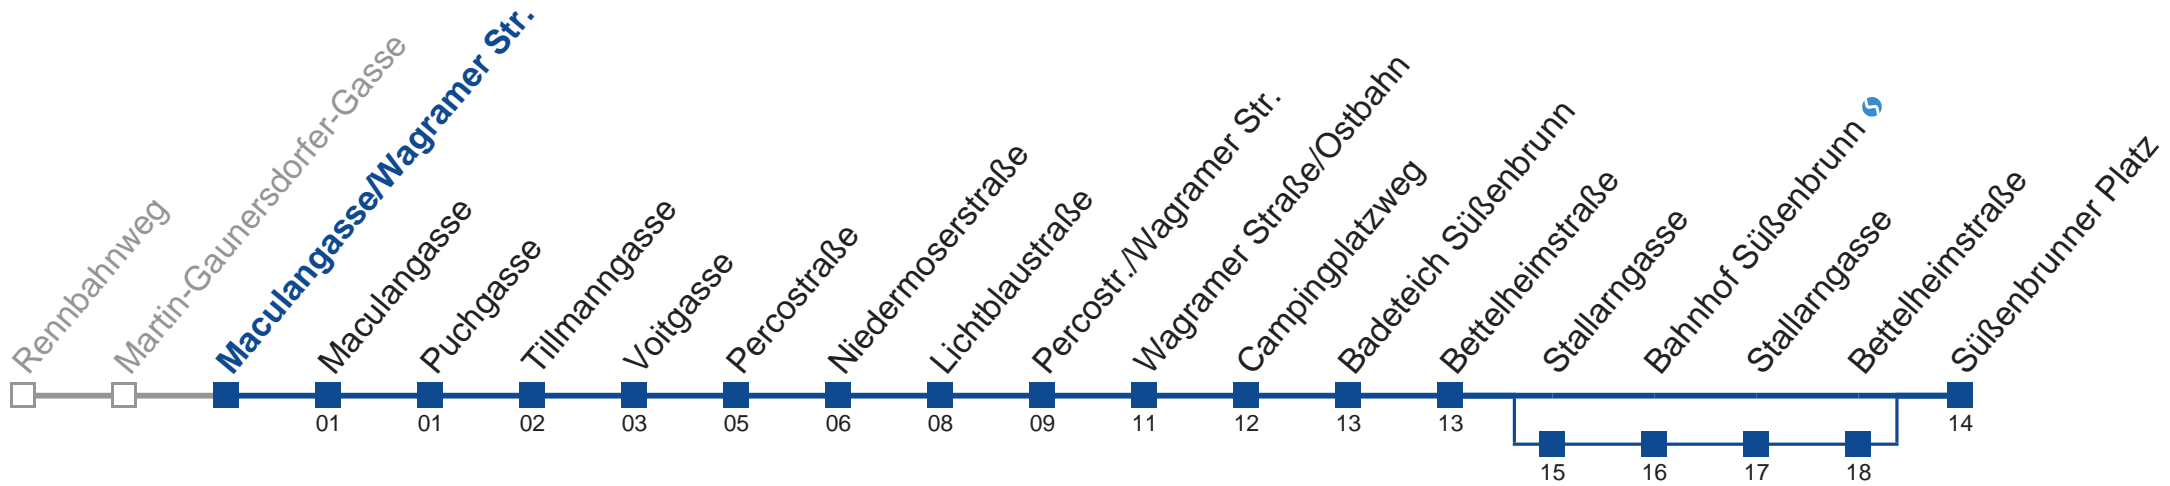

  Holen Sie sich die aktuellen Abfahrtszeiten auf Ihr Handy!
m.qando.at/qr/01860

25A Lichtblaustraße

Am 24.12. und 31.12. Verkehr wie samstags.

  Holen Sie sich die aktuellen Abfahrtszeiten auf Ihr Handy!
m.qando.at/qr/00633

25A Süßenbrunner Platz

Mo-Do (Schule)		Fr (Schule)		Mo-Do (Ferien)		Fr (Ferien)		Samstag	Sonn- und Feiertag
5	11 31 41 56	5	11 31 41 56	5	11 31 41 56	5	11 31 41 56	5	
6	11 26 41 56	6	11 26 41 56	6	11 26 41 56	6	11 26 41 56	6	26
7	11 26 47 56	7	11 26 47 56	7	11 26 41 56	7	11 26 41 56	7	26
8	11 26 41 56	8	11 26 41 56	8	11 26 41 56	8	11 26 41 56	8	26
9	26	9	26	9	26	9	26	9	26
10	26	10	26	10	26	10	26	10	26
11	26	11	26	11	26	11	26	11	26
12	06 26	12	06 26	12	06 26	12	06 26	12	26
13	06 26 41 56	13	06 26 41 56	13	06 26 41 56	13	06 26 41 56	13	26
14	11 26 41 56	14	11 26 41 56	14	11 26 41 56	14	11 26 41 56	14	26
15	11 26 41 56	15	11 26 41 56	15	11 26 41 56	15	11 26 41 56	15	26
16	11 26 41 56	16	11 26 41 56	16	11 26 41 56	16	11 26 41 56	16	26
17	11 26 41 56	17	11 26 41 56	17	11 26 41 56	17	11 26 41 56	17	26
18	11 26 41 56	18	11 26 41 56	18	11 26 41 56	18	11 26 41 56	18	26
19	11 26	19	11 26	19	11 26	19	11 26	19	26

kein Betrieb

Am 24.12. und 31.12. Verkehr wie samstags.
 □ bis Lichtblaustraße ■ über Stallargasse

Holen Sie sich die aktuellen Abfahrtszeiten auf Ihr Handy!
m.qando.at/qr/01657

25A Süßenbrunner Platz

Mo-Do (Schule)