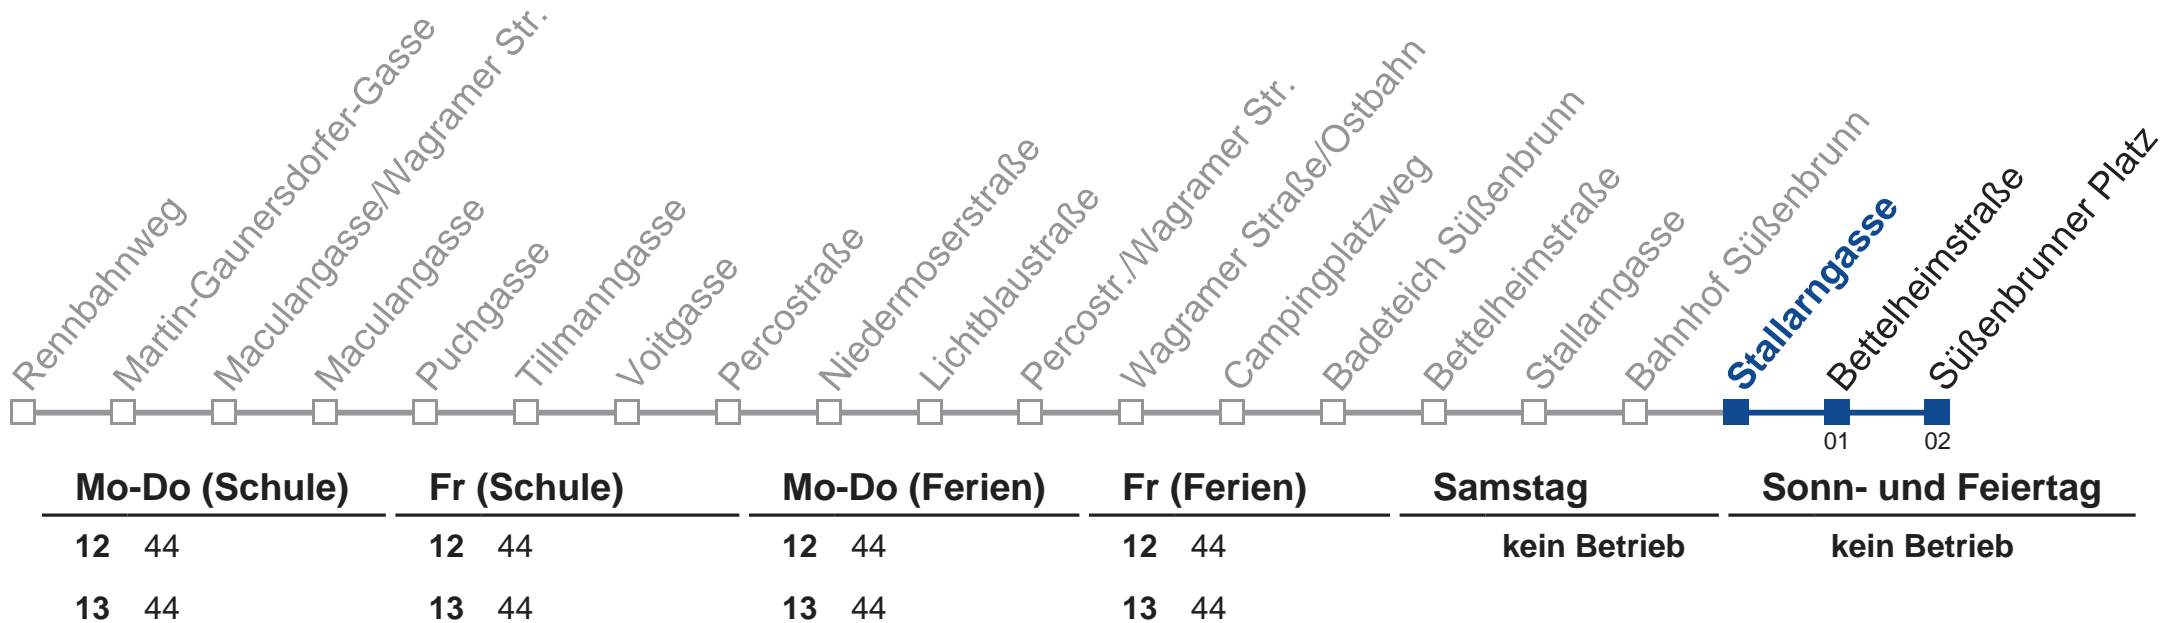

25A Süßenbrunner Platz

Am 24.12. und 31.12. Verkehr wie samstags.

Holen Sie sich die aktuellen Abfahrtszeiten auf Ihr Handy!

m.qando.at/qr/01307

25A Süßenbrunner Platz

Am 24.12. und 31.12. Verkehr wie samstags.

Holen Sie sich die aktuellen Abfahrtszeiten auf Ihr Handy!

m.qando.at/qr/01307

25A Süßenbrunner Platz

Am 24.12. und 31.12. Verkehr wie samstags.

Holen Sie sich die aktuellen Abfahrtszeiten auf Ihr Handy!

m.qando.at/qr/01357