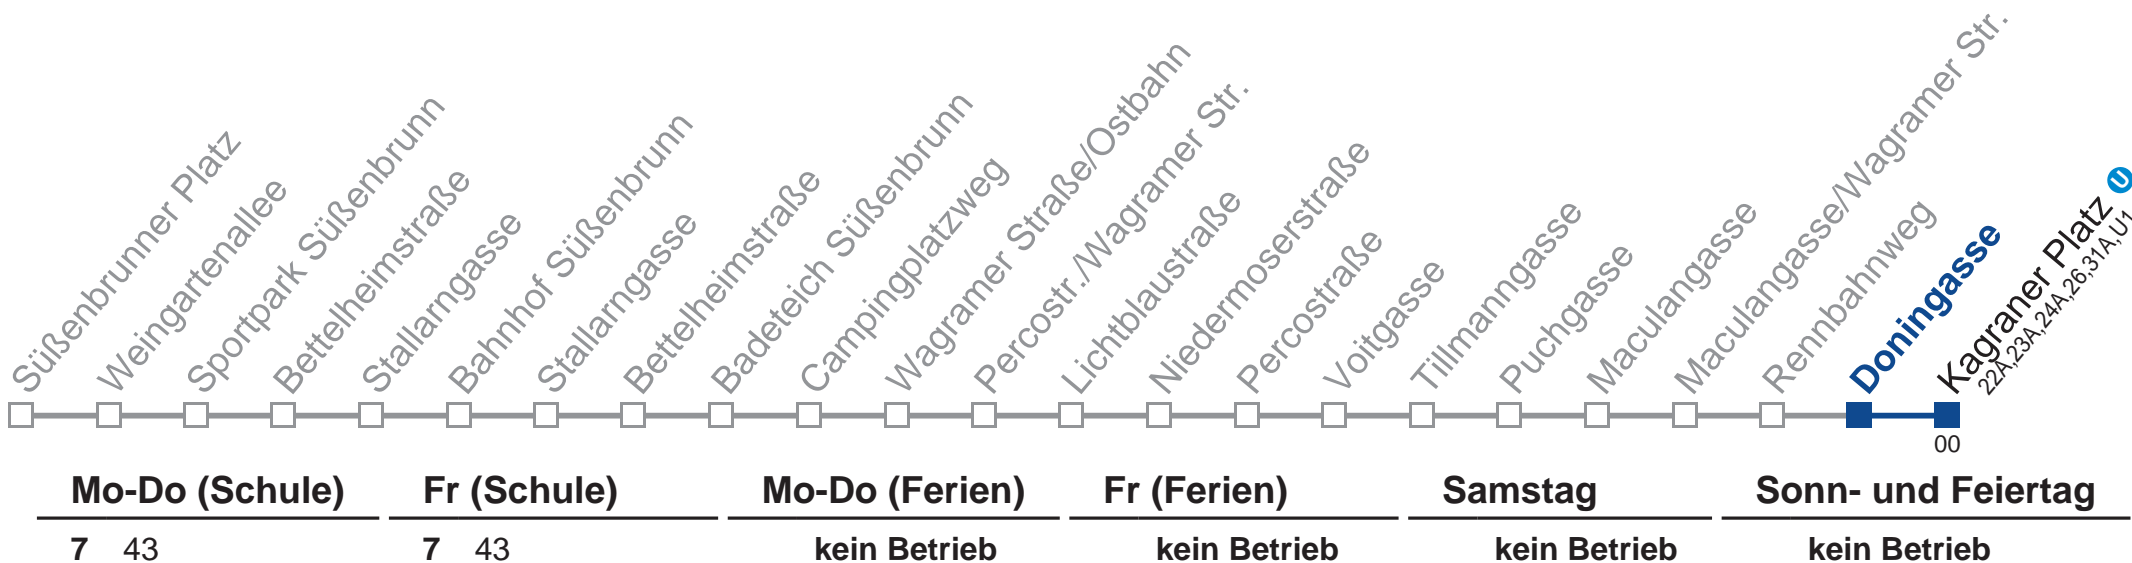

Am 24.12. und 31.12. Verkehr wie samstags.

□ über Rennbahnweg U
bis Kagraner Platz U

Holen Sie sich die aktuellen Abfahrtszeiten auf Ihr Handy!
m.qando.at/qr/00155

25A Kagraner Platz

Am 24.12. und 31.12. Verkehr wie samstags.

Holen Sie sich die aktuellen Abfahrtszeiten auf Ihr Handy!
m.qando.at/qr/01860

25A Kagraner Platz

Am 24.12. und 31.12. Verkehr wie samstags.

Holen Sie sich die aktuellen Abfahrtszeiten auf Ihr Handy!

m.qando.at/qr/00071