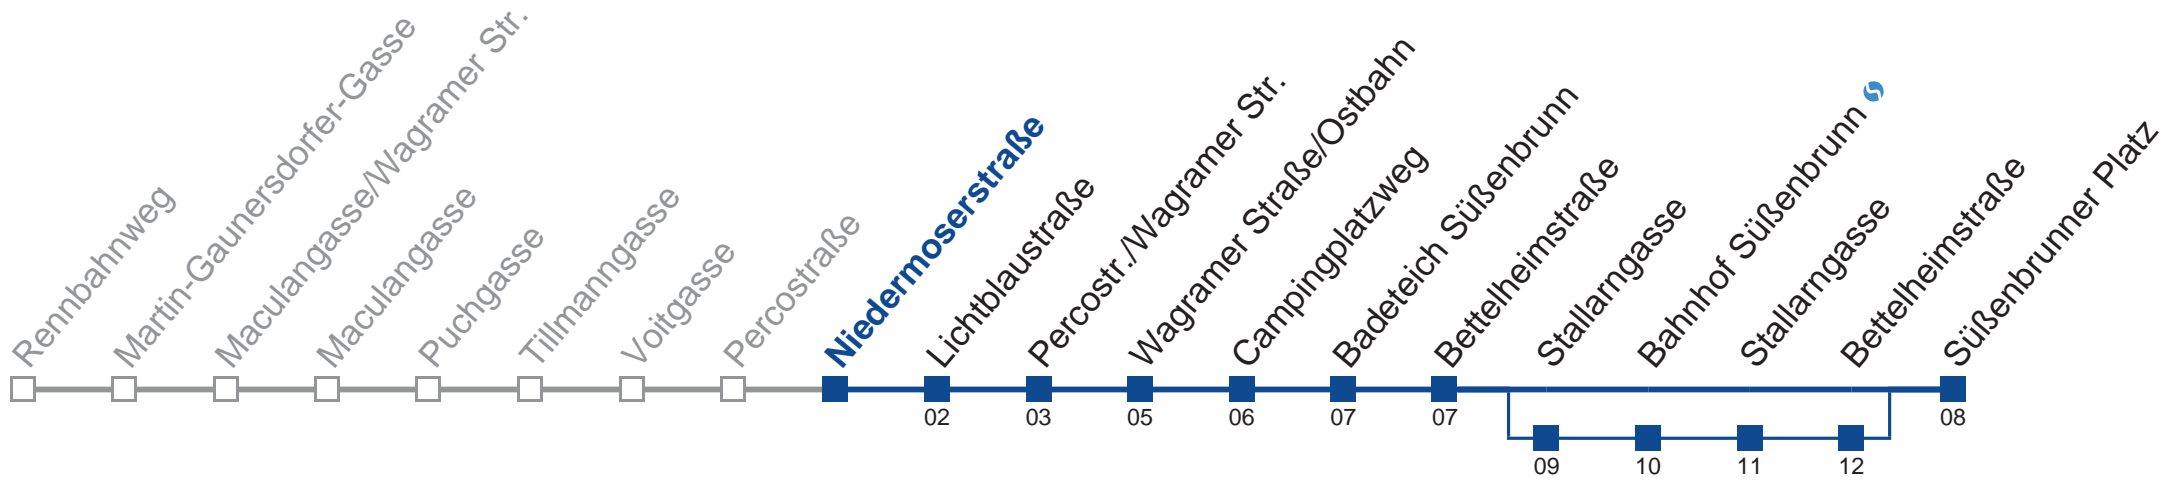

25A Süßenbrunner Platz

Mo-Do (Schule)		Fr (Schule)		Mo-Do (Ferien)		Fr (Ferien)		Samstag		Sonn- und Feiertag	
5	18 38 48	5	18 38 48	5	18 38 48	5	18 38 48	5		kein Betrieb	
6	03 18 33 48	6	03 18 33 48	6	03 18 33 48	6	03 18 33 48	6	33		
7	03 18 33 55	7	03 18 33 55	7	03 18 33 48	7	03 18 33 48	7	33		
8	03 18 33 48	8	03 18 33 48	8	03 18 33 48	8	03 18 33 48	8	33		
9	03 33	9	03 33	9	03 33	9	03 33	9	33		
10	33	10	33	10	33	10	33	10	33		
11	33	11	33	11	33	11	33	11	33		
12	13 33	12	13 33	12	13 33	12	13 33	12	33		
13	13 33 48	13	13 33 48	13	13 33 48	13	13 33 48	13	33		
14	03 18 33 48	14	03 18 33 48	14	03 18 33 48	14	03 18 33 48	14	33		
15	03 18 33 48	15	03 18 33 48	15	03 18 33 48	15	03 18 33 48	15	33		
16	03 18 33 48	16	03 18 33 48	16	03 18 33 48	16	03 18 33 48	16	33		
17	03 18 33 48	17	03 18 33 48	17	03 18 33 48	17	03 18 33 48	17	33		
18	03 18 33 48	18	03 18 33 48	18	03 18 33 48	18	03 18 33 48	18	33		
19	03 18 33	19	03 18 33	19	03 18 33	19	03 18 33	19			

Am 24.12. und 31.12. Verkehr wie samstags.
  bis Lichtblaustraße   über Stallargasse

Holen Sie sich die
aktuellen Abfahrtszeiten
auf Ihr Handy!

m.qando.at/qr/01716