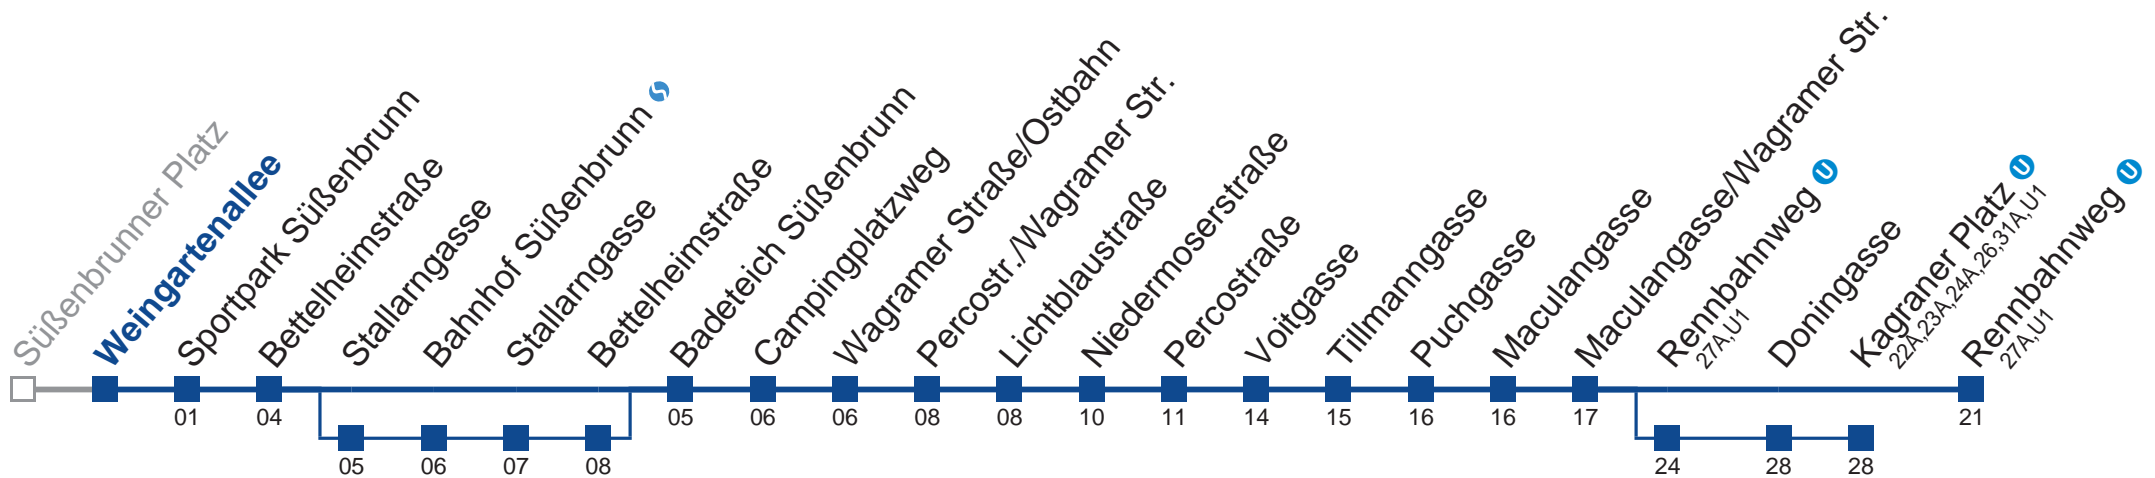

25A Rennbahnweg U

Mo-Do (Schule)		Fr (Schule)		Mo-Do (Ferien)		Fr (Ferien)		Samstag	Sonn- und Feiertag
5	08 48	5	08 48	5	08 48	5	08 48		
6	15 55	6	15 55	6	15 55	6	15 55		
7	15 45	7	15 45	7	15 45	7	15 45		
8	15 45	8	15 45	8	15 45	8	15 45	kein Betrieb	kein Betrieb
9	15 45	9	15 45	9	15 45	9	15 45		
10	45	10	45	10	45	10	45		
11	45	11	45	11	45	11	45		
12	25 48	12	25 48	12	25 48	12	25 48		
13	25 48	13	25 48	13	25 48	13	25 48		
14	15 45	14	15 45	14	15 45	14	15 45		
15	15 45	15	15 45	15	15 45	15	15 45		
16	15 45	16	15 45	16	15 45	16	15 45		
17	15 45	17	15 45	17	15 45	17	15 45		
18	15 45	18	15 45	18	15 45	18	15 45		

Am 24.12. und 31.12. Verkehr wie samstags.

□ über Stallarnbrunn und Rennbahnweg U
bis Kagrainer Platz U

■ bis Sportpark Süßenbrunn
■ über Stallarnbrunn

Holen Sie sich die aktuellen Abfahrtszeiten auf Ihr Handy!
m.qando.at/qr/01688