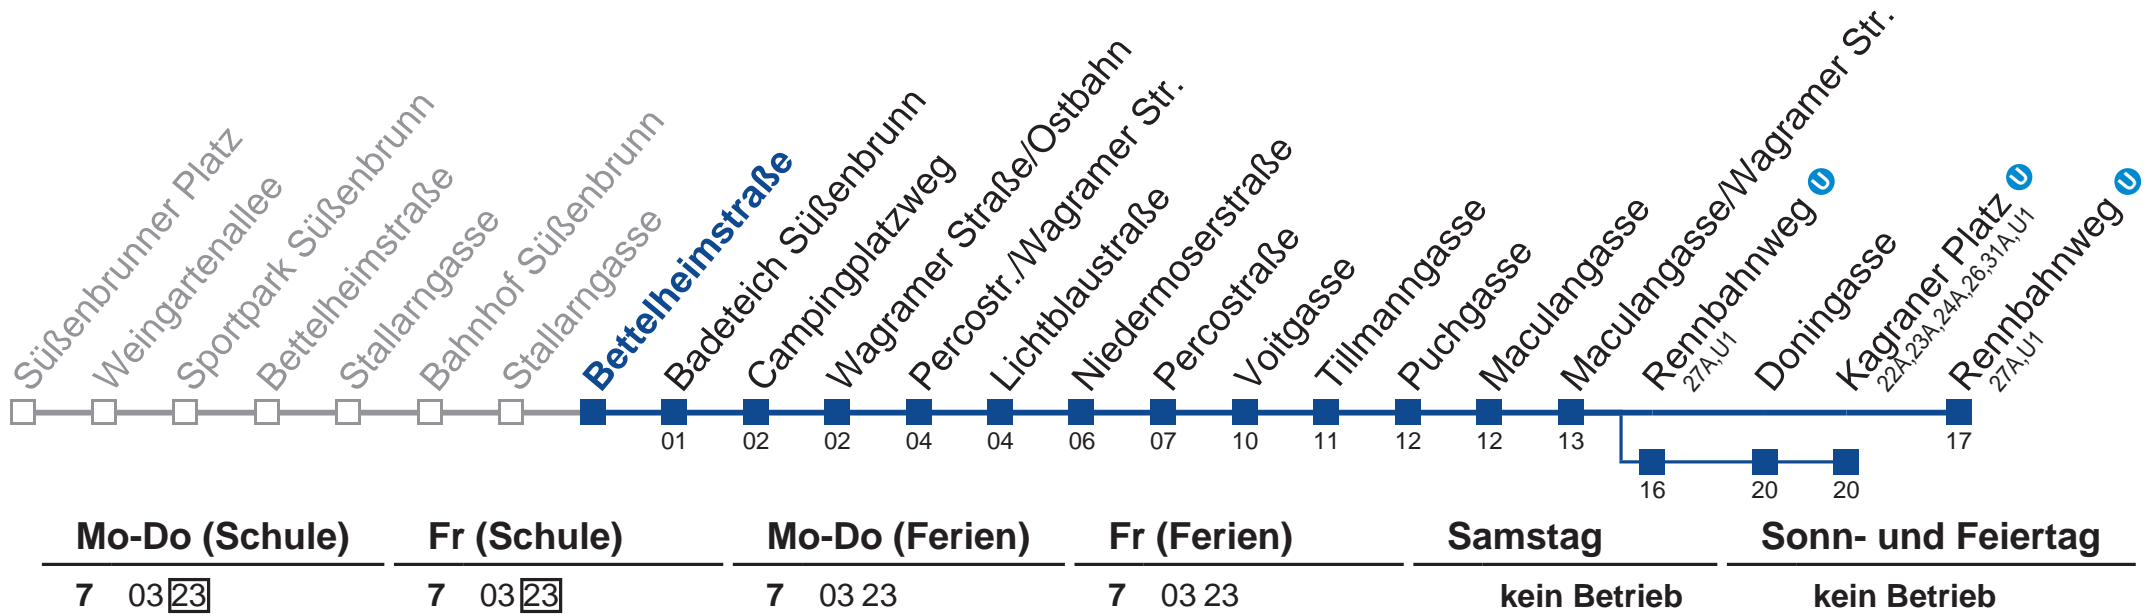

Am 24.12. und 31.12. Verkehr wie samstags.

□ über Stallargasse und Rennbahnweg U bis Kagraner Platz U
 ■ über Stallargasse

Holen Sie sich die aktuellen Abfahrtszeiten auf Ihr Handy!

m.qando.at/qr/00133

25A Rennbahnweg

Holen Sie sich die aktuellen Abfahrtszeiten auf Ihr Handy!

m.qando.at/qr/00133

25A Rennbahnweg

Am 24.12. und 31.12. Verkehr wie samstags.

-  über Rennbahnweg 
-  bis Kagraner Platz 

Holen Sie sich die aktuellen Abfahrtszeiten auf Ihr Handy!
m.qando.at/qr/00133

25A Rennbahnweg

Am 24.12. und 31.12. Verkehr wie samstags.

-  über Rennbahnweg 
-  bis Kagraner Platz 

Holen Sie sich die aktuellen Abfahrtszeiten auf Ihr Handy!
m.qando.at/qr/01307

25A Rennbahnweg

Am 24.12. und 31.12. Verkehr wie samstags.