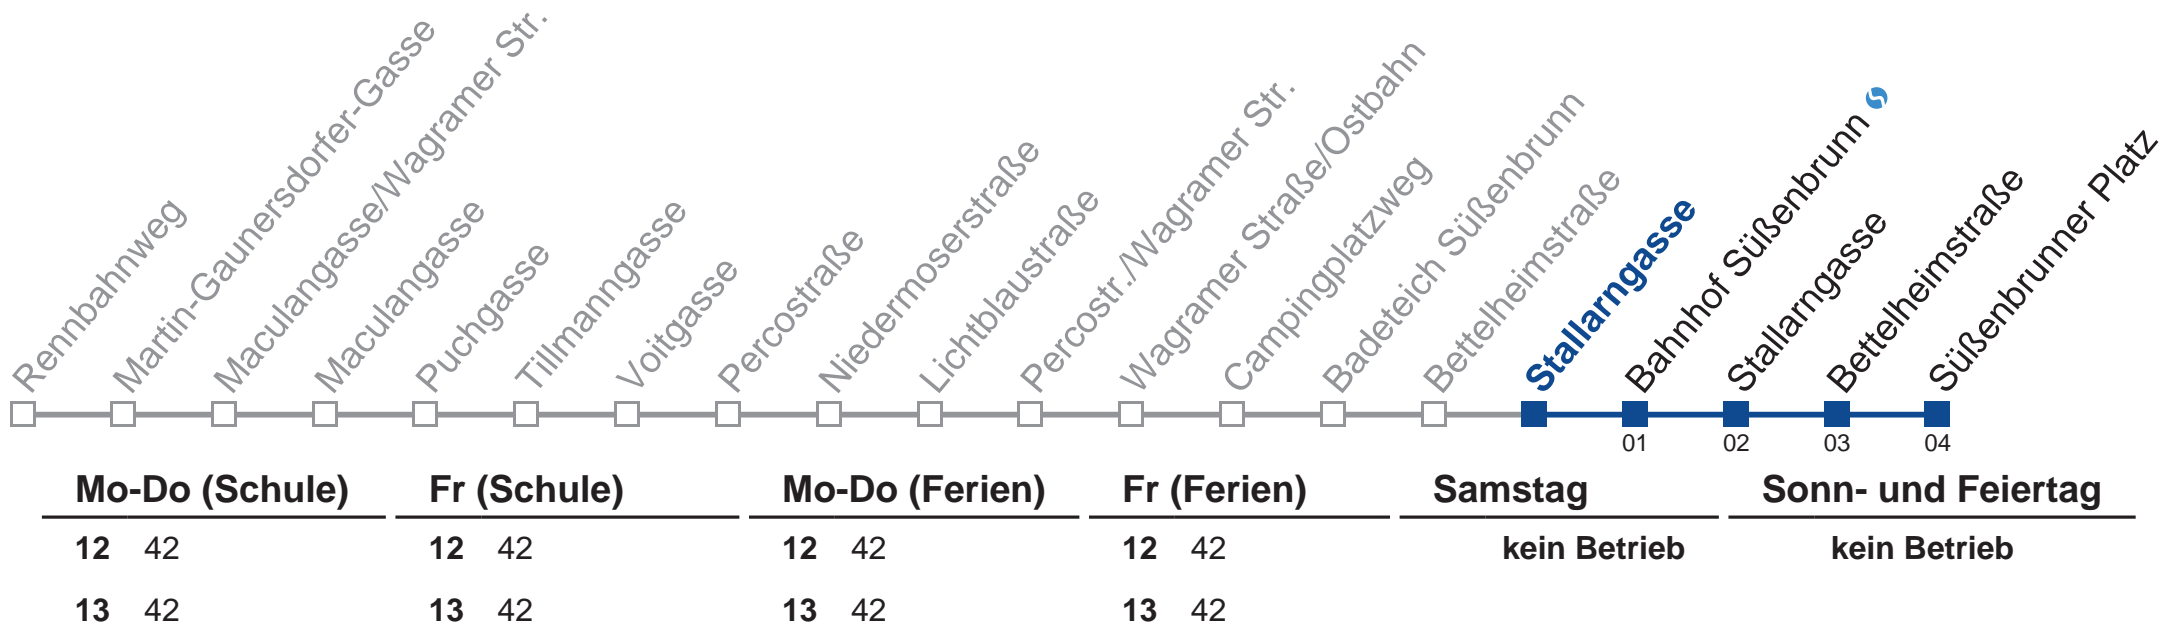

25A Süßenbrunner Platz

Am 24.12. und 31.12. Verkehr wie samstags.

Holen Sie sich die aktuellen Abfahrtszeiten auf Ihr Handy!

m.qando.at/qr/01307

25A Süßenbrunner Platz

Am 24.12. und 31.12. Verkehr wie samstags.