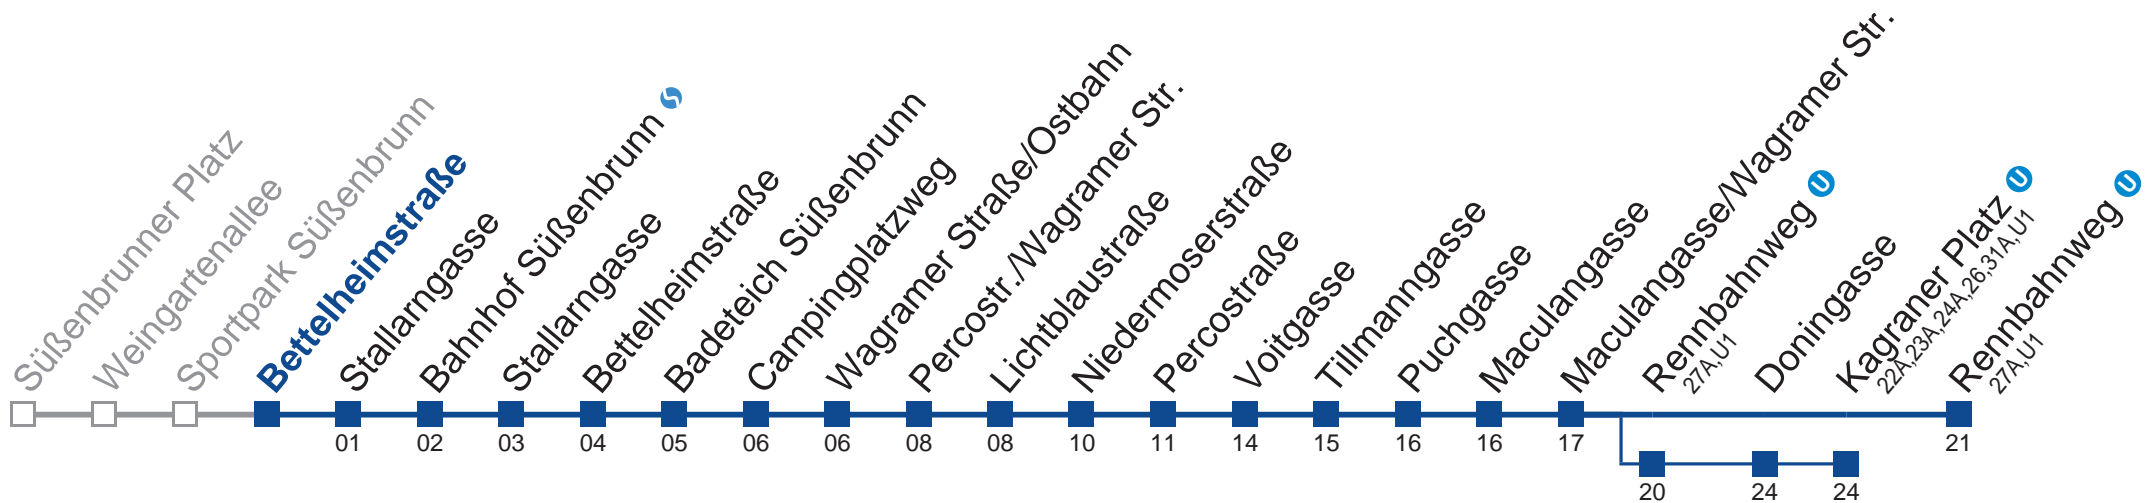

Am 24.12. und 31.12. Verkehr wie samstags.

□ über Stallargasse und Rennbahnweg U bis Kagraner Platz U ■ über Stallargasse

Holen Sie sich die aktuellen Abfahrtszeiten auf Ihr Handy!

m.qando.at/qr/01689

25A Rennbahnweg U

Am 24.12. und 31.12. Verkehr wie samstags.

□ über Stallargasse und Rennbahnweg U bis Kagraner Platz U
 ■ über Stallargasse

Holen Sie sich die aktuellen Abfahrtszeiten auf Ihr Handy!

m.qando.at/qr/00133

25A Rennbahnweg