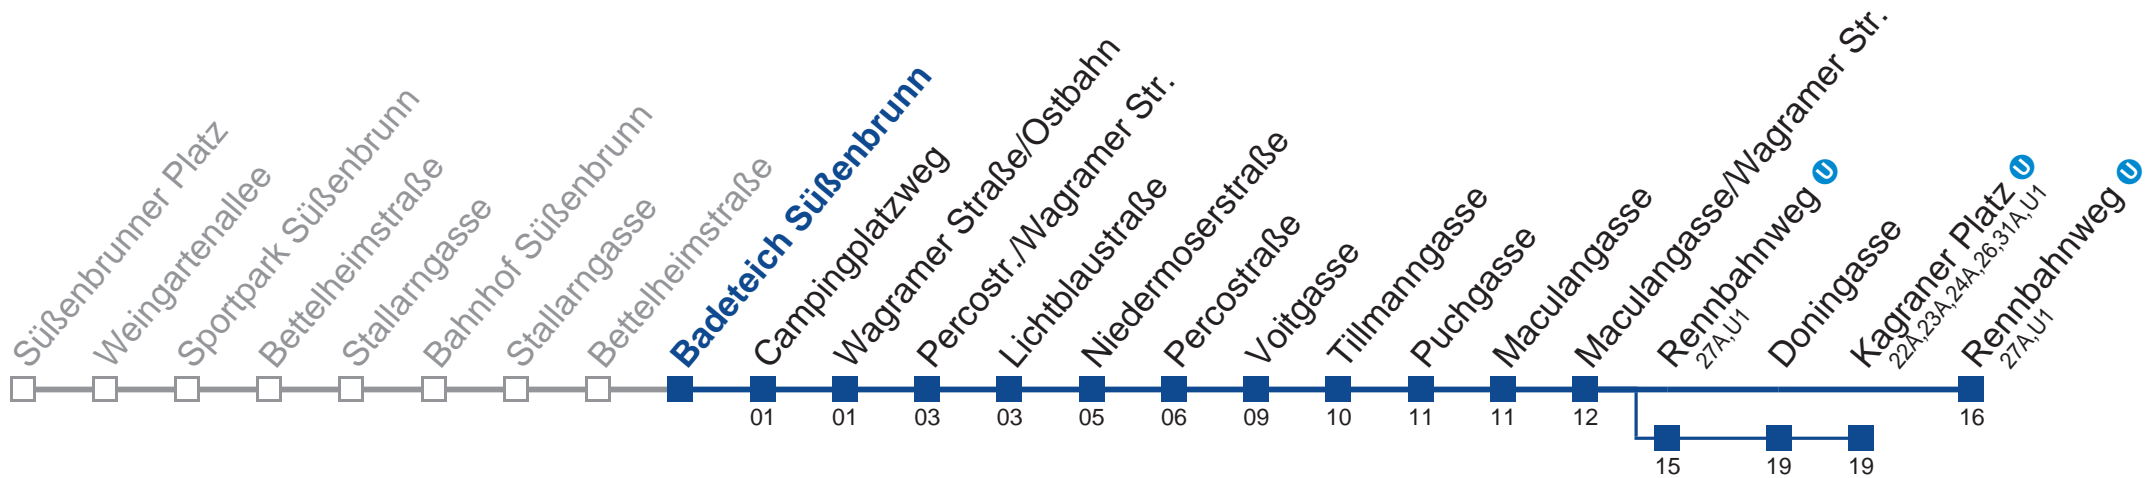

25A Rennbahnweg

Am 24.12. und 31.12. Verkehr wie samstags.

-  über Rennbahnweg 
-  bis Kagraner Platz 

Holen Sie sich die aktuellen Abfahrtszeiten auf Ihr Handy!
m.qando.at/qr/01307

25A Rennbahnweg

Am 24.12. und 31.12. Verkehr wie samstags.

-  über Rennbahnweg 
-  bis Kagranner Platz 

Holen Sie sich die aktuellen Abfahrtszeiten auf Ihr Handy!

m.qando.at/qr/01307

25A Rennbahnweg

Am 24.12. und 31.12. Verkehr wie samstags.

-  über Rennbahnweg 
-  bis Kagraner Platz 

Holen Sie sich die aktuellen Abfahrtszeiten auf Ihr Handy!

m.qando.at/qr/01357

25A Rennbahnweg

Mo-Do (Schule)		Fr (Schule)		Mo-Do (Ferien)		Fr (Ferien)		Samstag		Sonn- und Feiertag	
5	16 53	5	16 53	5	16 53	5	16 53	5	16	kein Betrieb	
6	20	6	20	6	20	6	20	6	56		
7	04 24 50	7	04 24 50	7	04 24 50	7	04 24 50	7	56		
8	20 50	8	20 50	8	20 50	8	20 50	8	56		
9	20 50	9	20 50	9	20 50	9	20 50	9	56		
10	50	10	50	10	50	10	50	10	56		
11	50	11	50	11	50	11	50	11			
12	30	12	30	12	30	12	30	12	06 56		
13	00 30	13	05 30	13	00 30	13	05 30	13	56		
14	00 20 50	14	00 20 50	14	00 20 50	14	00 20 50	14	56		
15	20 50	15	20 50	15	20 50	15	20 50	15	56		
16	20 50	16	20 50	16	20 50	16	20 50	16	56		
17	20 50	17	20 50	17	20 50	17	20 50	17	56		
18	20 50	18	20 50	18	20 50	18	20 50	18	56		