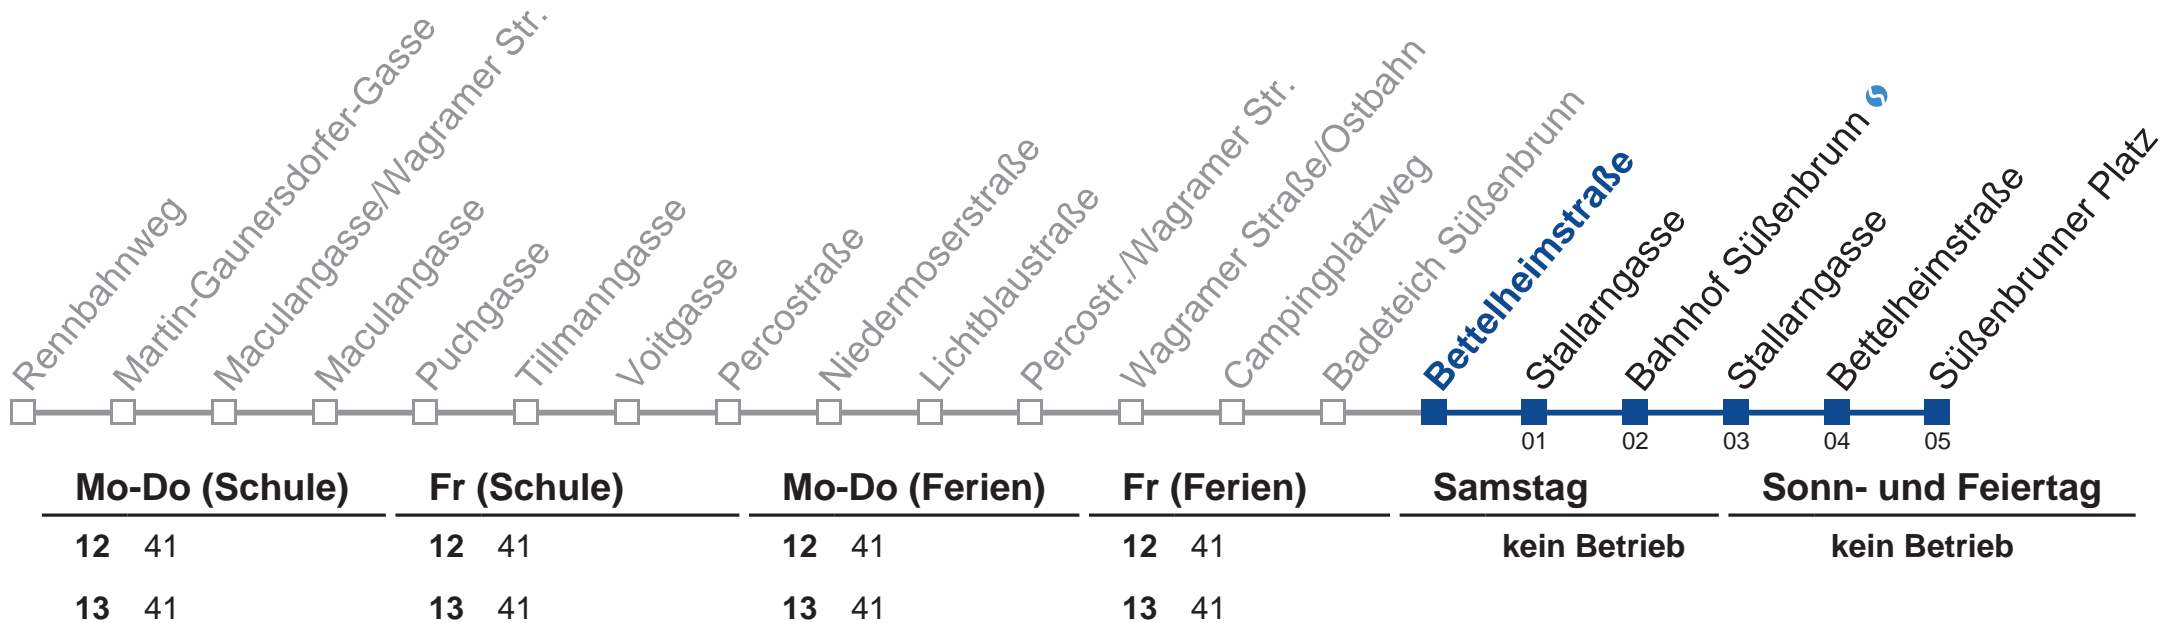

kein Betrieb

Am 24.12. und 31.12. Verkehr wie samstags.

☐ über Stallarngasse

Holen Sie sich die aktuellen Abfahrtszeiten auf Ihr Handy!

m.qando.at/qr/00105

25A Süßenbrunner Platz

Mo-Do (Schule)		Fr (Schule)		Mo-Do (Ferien)		Fr (Ferien)		Samstag	Sonn- und Feiertag
5	45	5	45	5	45	5	45	5	
6	10 40	6	10 40	6	10 40	6	10 40	6	40
7	10 40	7	10 40	7	10 40	7	10 40	7	40
8	10 40	8	10 40	8	10 40	8	10 40	8	40
9	10 40	9	10 40	9	10 40	9	10 40	9	40
10	40	10	40	10	40	10	40	10	40
11	40	11	40	11	40	11	40	11	40
12	20	12	20	12	20	12	20	12	40
13	20	13	20	13	20	13	20	13	40
14	10 40	14	10 40	14	10 40	14	10 40	14	40
15	10 40	15	10 40	15	10 40	15	10 40	15	40
16	10 40	16	10 40	16	10 40	16	10 40	16	40
17	10 40	17	10 40	17	10 40	17	10 40	17	40
18	10 40	18	10 40	18	10 40	18	10 40	18	40

kein Betrieb

Am 24.12. und 31.12. Verkehr wie samstags.

Holen Sie sich die aktuellen Abfahrtszeiten auf Ihr Handy!
m.qando.at/qr/00133

25A Süßenbrunner Platz

Am 24.12. und 31.12. Verkehr wie samstags.

Holen Sie sich die aktuellen Abfahrtszeiten auf Ihr Handy!