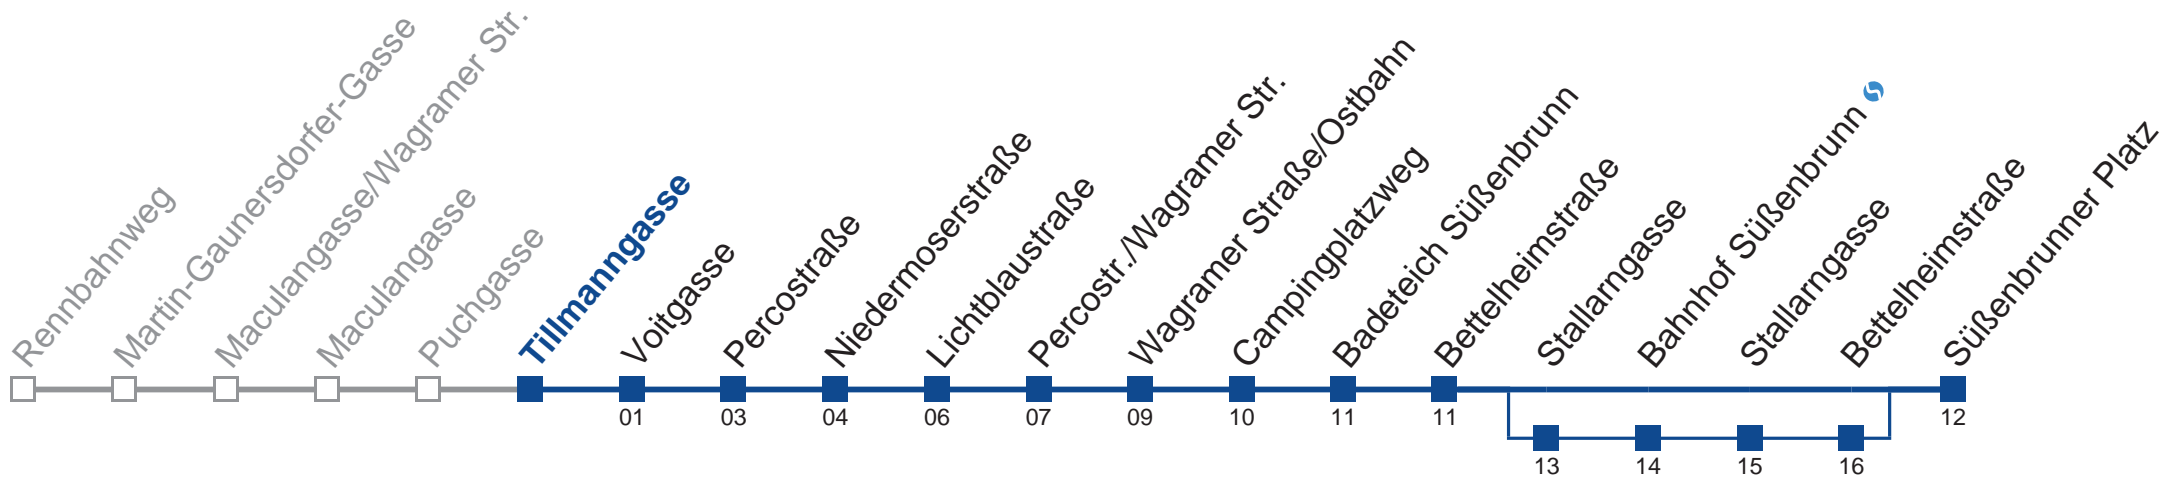

25A Süßenbrunner Platz

Mo-Do (Schule)		Fr (Schule)		Mo-Do (Ferien)		Fr (Ferien)		Samstag	Sonn- und Feiertag
5	14 34 44 59	5	14 34 44 59	5	14 34 44 59	5	14 34 44 59	5	
6	14 29 44 59	6	14 29 44 59	6	14 29 44 59	6	14 29 44 59	6	29
7	14 29 51 59	7	14 29 51 59	7	14 29 44 59	7	14 29 44 59	7	29
8	14 29 44 59	8	14 29 44 59	8	14 29 44 59	8	14 29 44 59	8	29
9	29	9	29	9	29	9	29	9	29
10	29	10	29	10	29	10	29	10	29
11	29	11	29	11	29	11	29	11	29
12	09 29	12	09 29	12	09 29	12	09 29	12	29
13	09 29 44 59	13	09 29 44 59	13	09 29 44 59	13	09 29 44 59	13	29
14	14 29 44 59	14	14 29 44 59	14	14 29 44 59	14	14 29 44 59	14	29
15	14 29 44 59	15	14 29 44 59	15	14 29 44 59	15	14 29 44 59	15	29
16	14 29 44 59	16	14 29 44 59	16	14 29 44 59	16	14 29 44 59	16	29
17	14 29 44 59	17	14 29 44 59	17	14 29 44 59	17	14 29 44 59	17	29
18	14 29 44 59	18	14 29 44 59	18	14 29 44 59	18	14 29 44 59	18	29
19	14 29	19	14 29	19	14 29	19	14 29	19	29

kein Betrieb

Am 24.12. und 31.12. Verkehr wie samstags.
  bis Lichtblaustraße   über Stallarnstraße

Holen Sie sich die aktuellen Abfahrtszeiten auf Ihr Handy!

m.qando.at/qr/00785