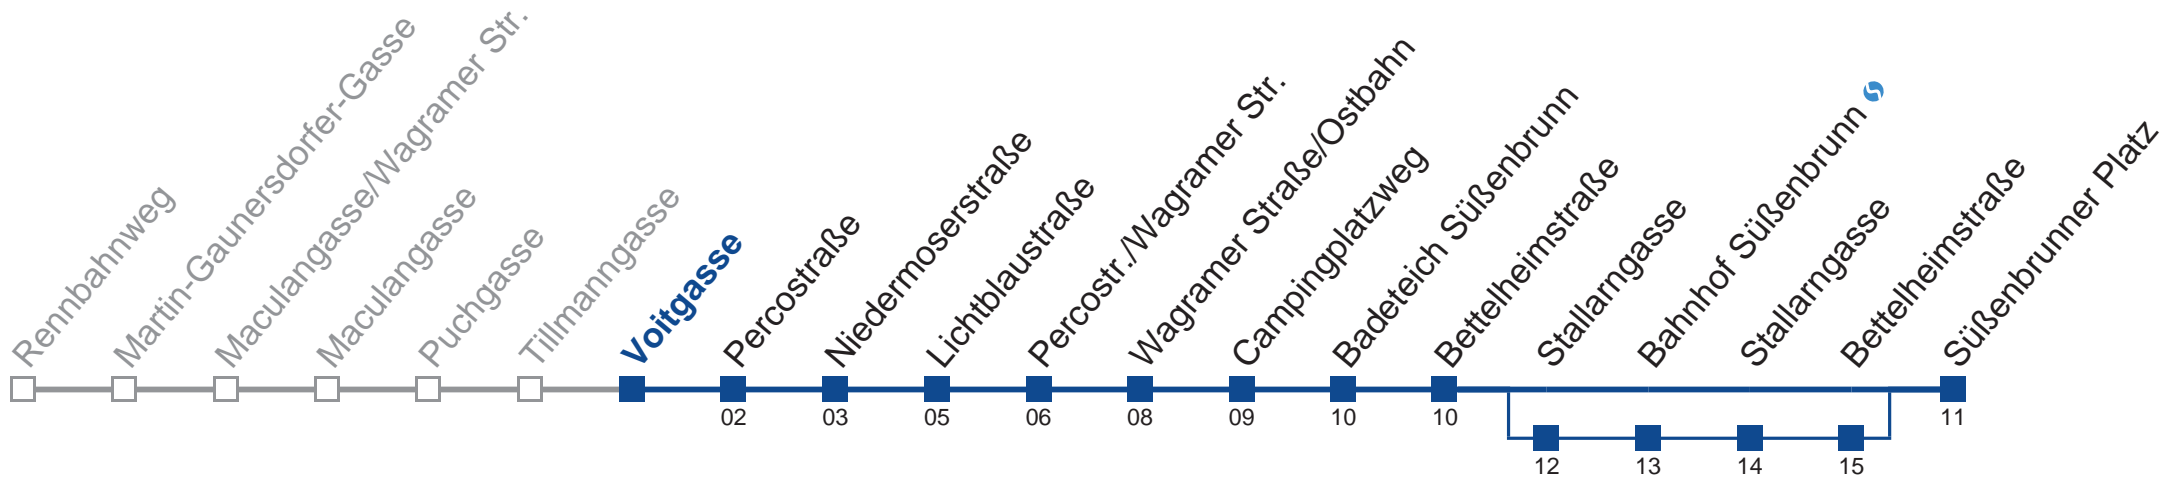

25A Süßenbrunner Platz

Mo-Do (Schule)		Fr (Schule)		Mo-Do (Ferien)		Fr (Ferien)		Samstag	Sonn- und Feiertag
5	15 35 45	5	15 35 45	5	15 35 45	5	15 35 45	5	
6	00 15 30 45	6	00 15 30 45	6	00 15 30 45	6	00 15 30 45	6	30
7	00 15 30 52	7	00 15 30 52	7	00 15 30 45	7	00 15 30 45	7	30
8	00 15 30 45	8	00 15 30 45	8	00 15 30 45	8	00 15 30 45	8	30
9	00 30	9	00 30	9	00 30	9	00 30	9	30
10	30	10	30	10	30	10	30	10	30
11	30	11	30	11	30	11	30	11	30
12	10 30	12	10 30	12	10 30	12	10 30	12	30
13	10 30 45	13	10 30 45	13	10 30 45	13	10 30 45	13	30
14	00 15 30 45	14	00 15 30 45	14	00 15 30 45	14	00 15 30 45	14	30
15	00 15 30 45	15	00 15 30 45	15	00 15 30 45	15	00 15 30 45	15	30
16	00 15 30 45	16	00 15 30 45	16	00 15 30 45	16	00 15 30 45	16	30
17	00 15 30 45	17	00 15 30 45	17	00 15 30 45	17	00 15 30 45	17	30
18	00 15 30 45	18	00 15 30 45	18	00 15 30 45	18	00 15 30 45	18	30
19	00 15 30	19	00 15 30	19	00 15 30	19	00 15 30	19	

kein Betrieb

Am 24.12. und 31.12. Verkehr wie samstags.

□ bis Lichtblaustraße   ■ über Stallamgasse

Holen Sie sich die aktuellen Abfahrtszeiten auf Ihr Handy!

m.qando.at/qr/01386