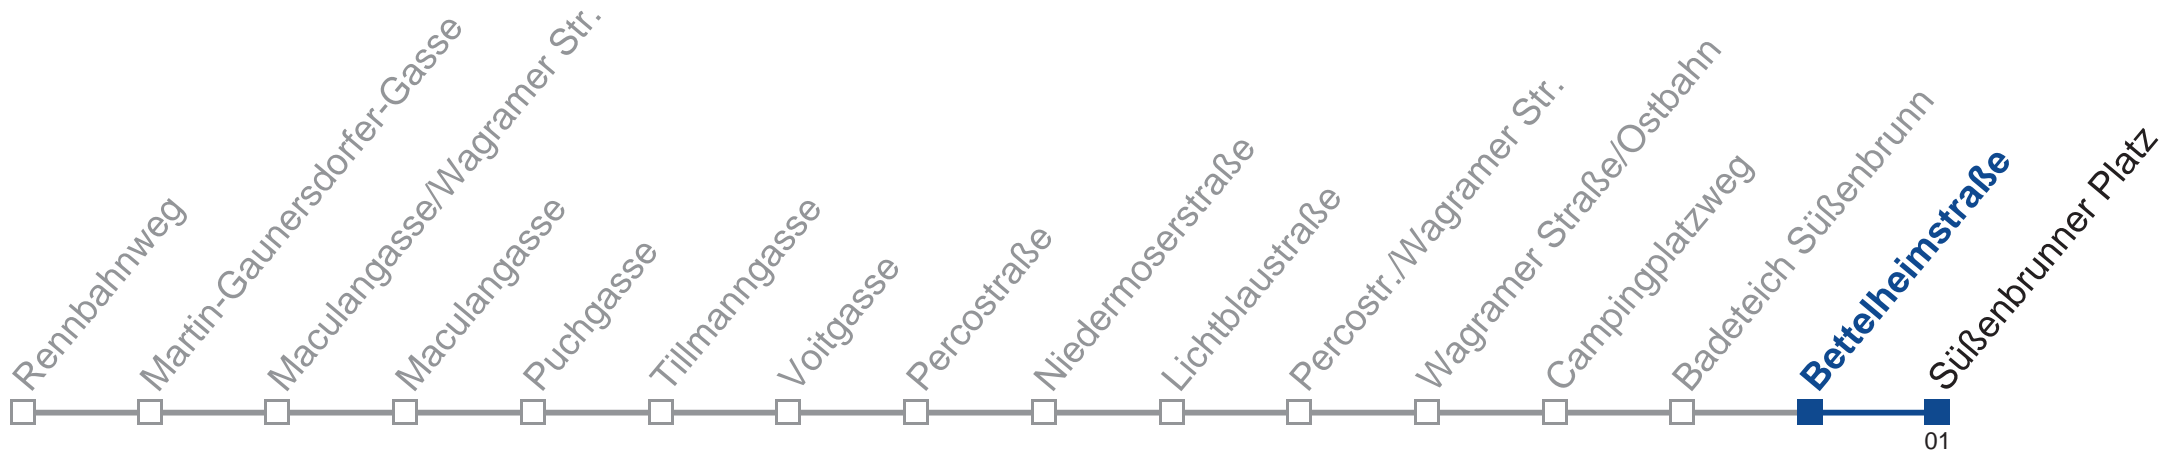

kein Betrieb

Am 24.12. und 31.12. Verkehr wie samstags.

☐ über Stallarngasse

Holen Sie sich die aktuellen Abfahrtszeiten auf Ihr Handy!

m.qando.at/qr/00105

25A Süßenbrunner Platz

Mo-Do (Schule)		Fr (Schule)		Mo-Do (Ferien)		Fr (Ferien)		Samstag	Sonn- und Feiertag
5	45	5	45	5	45	5	45	5	
6	10 40	6	10 40	6	10 40	6	10 40	6	40
7	10 40	7	10 40	7	10 40	7	10 40	7	40
8	10 40	8	10 40	8	10 40	8	10 40	8	40
9	10 40	9	10 40	9	10 40	9	10 40	9	40
10	40	10	40	10	40	10	40	10	40
11	40	11	40	11	40	11	40	11	40
12	20	12	20	12	20	12	20	12	40
13	20	13	20	13	20	13	20	13	40
14	10 40	14	10 40	14	10 40	14	10 40	14	40
15	10 40	15	10 40	15	10 40	15	10 40	15	40
16	10 40	16	10 40	16	10 40	16	10 40	16	40
17	10 40	17	10 40	17	10 40	17	10 40	17	40
18	10 40	18	10 40	18	10 40	18	10 40	18	40