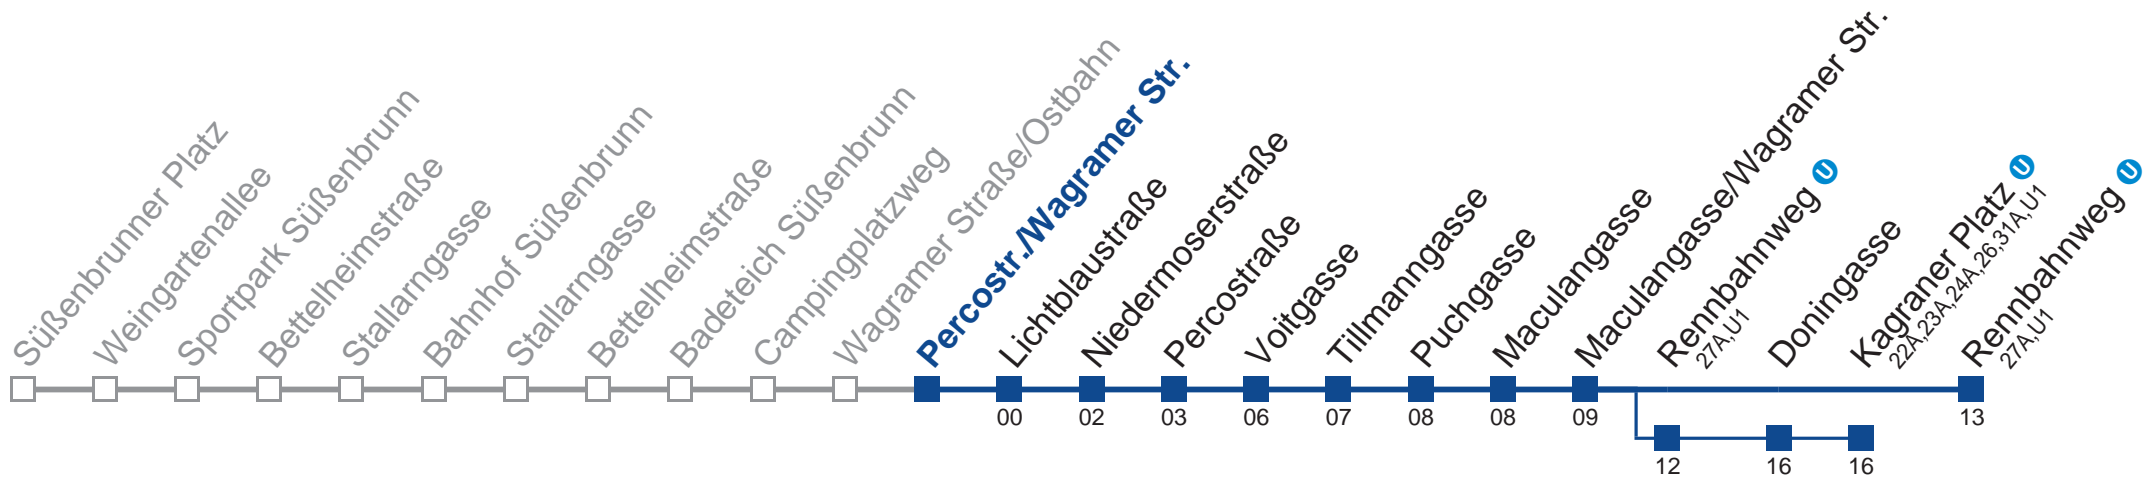

Am 24.12. und 31.12. Verkehr wie samstags.

□ über Rennbahnweg U
bis Kagraner Platz U

Holen Sie sich die aktuellen Abfahrtszeiten auf Ihr Handy!

m.qando.at/qr/00201

25A Rennbahnweg

Mo-Do (Schule)		Fr (Schule)		Mo-Do (Ferien)		Fr (Ferien)		Samstag		Sonn- und Feiertag	
5	17 54	5	17 54	5	17 54	5	17 54	5	17	kein Betrieb	
6	22	6	22	6	22	6	22	6	57		
7	05 25 52	7	05 25 52	7	05 25 52	7	05 25 52	7	57		
8	22 52	8	22 52	8	22 52	8	22 52	8	57		
9	22 52	9	22 52	9	22 52	9	22 52	9	57		
10	52	10	52	10	52	10	52	10	57		
11	52	11	52	11	52	11	52	11			
12	32	12	32	12	32	12	32	12	07 57		
13	02 32	13	07 32	13	02 32	13	07 32	13	57		
14	02 22 52	14	02 22 52	14	02 22 52	14	02 22 52	14	57		
15	22 52	15	22 52	15	22 52	15	22 52	15	57		
16	22 52	16	22 52	16	22 52	16	22 52	16	57		
17	22 52	17	22 52	17	22 52	17	22 52	17	57		
18	22 52	18	22 52	18	22 52	18	22 52	18	57		

Am 24.12. und 31.12. Verkehr wie samstags.

 über Rennbahnweg 
 bis Kagraner Platz 

Holen Sie sich die aktuellen Abfahrtszeiten auf Ihr Handy!
m.qando.at/qr/00979

25A Rennbahnweg

Mo-Do (Schule)		Fr (Schule)		Mo-Do (Ferien)		Fr (Ferien)		Samstag		Sonn- und Feiertag	
5	19 56	5	19 56	5	19 56	5	19 56	5	19		
6	23	6	23	6	23	6	23	6	59		
7	07 27 53	7	07 27 53	7	07 27 53	7	07 27 53	7	59		
8	23 53	8	23 53	8	23 53	8	23 53	8	59	kein Betrieb	
9	23 53	9	23 53	9	23 53	9	23 53	9	59		
10	53	10	53	10	53	10	53	10	59		
11	53	11	53	11	53	11	53	11			
12	33	12	33	12	33	12	33	12	09 59		
13	03 33	13	08 33	13	03 33	13	08 33	13	59		
14	03 23 53	14	03 23 53	14	03 23 53	14	03 23 53	14	59		
15	23 53	15	23 53	15	23 53	15	23 53	15	59		
16	23 53	16	23 53	16	23 53	16	23 53	16	59		
17	23 53	17	23 53	17	23 53	17	23 53	17	59		
18	23 53	18	23 53	18	23 53	18	23 53	18	59		