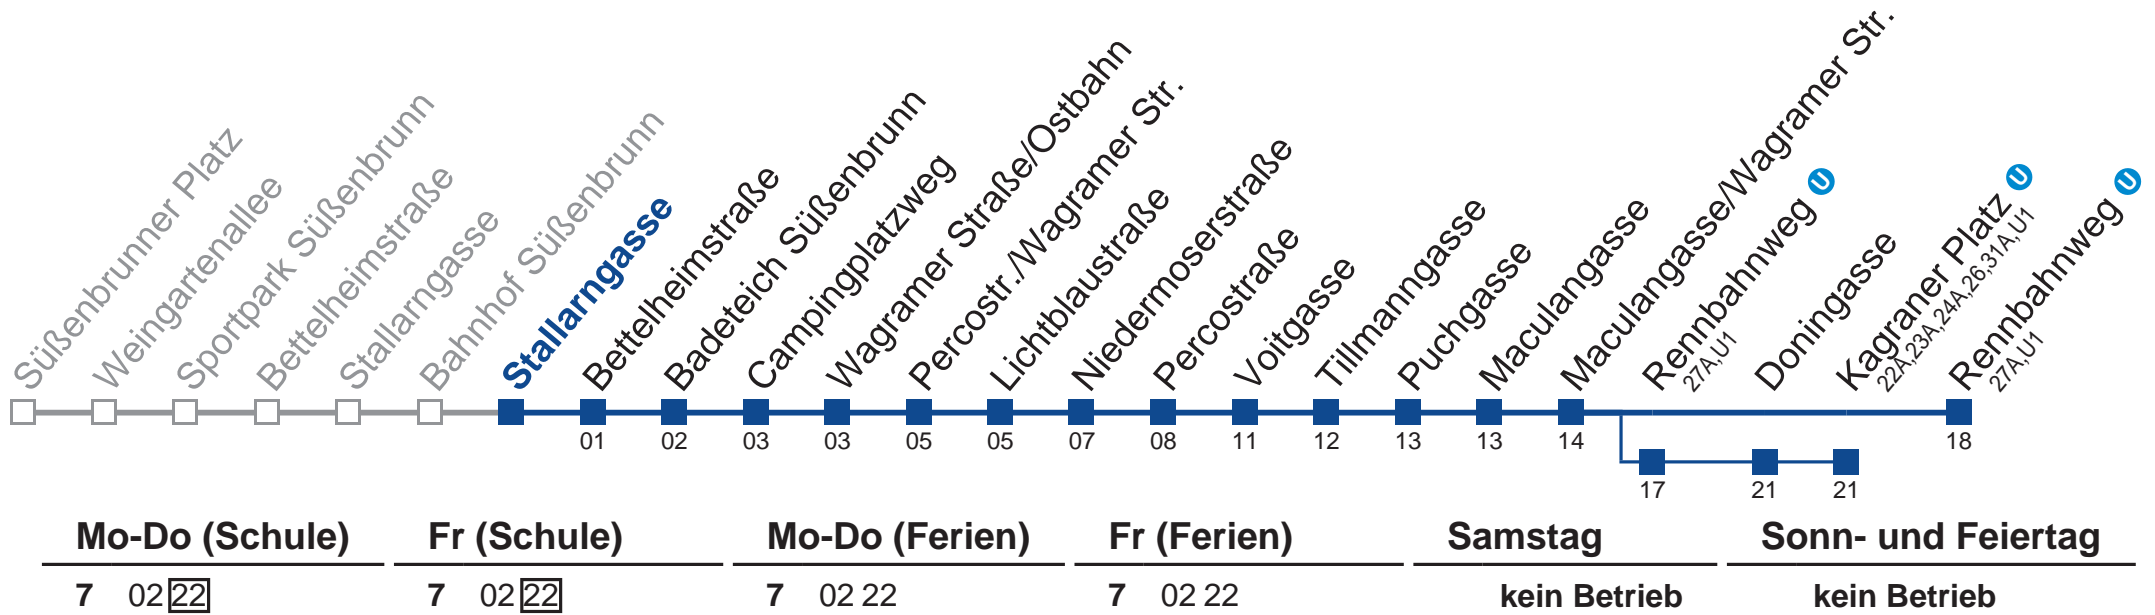

Holen Sie sich die aktuellen Abfahrtszeiten auf Ihr Handy!

m.qando.at/qr/00133

25A Rennbahnweg

Am 24.12. und 31.12. Verkehr wie samstags.

-  über Rennbahnweg 
-  bis Kagraner Platz 

Holen Sie sich die aktuellen Abfahrtszeiten auf Ihr Handy!
m.qando.at/qr/00133

25A Rennbahnweg

Am 24.12. und 31.12. Verkehr wie samstags.

-  über Rennbahnweg 
-  bis Kagraner Platz 

Holen Sie sich die aktuellen Abfahrtszeiten auf Ihr Handy!
m.qando.at/qr/01307

25A Rennbahnweg

Am 24.12. und 31.12. Verkehr wie samstags.

-  über Rennbahnweg 
-  bis Kagranner Platz 

Holen Sie sich die aktuellen Abfahrtszeiten auf Ihr Handy!

m.qando.at/qr/01307

25A Rennbahnweg

Am 24.12. und 31.12. Verkehr wie samstags.

-  über Rennbahnweg 
-  bis Kagraner Platz 