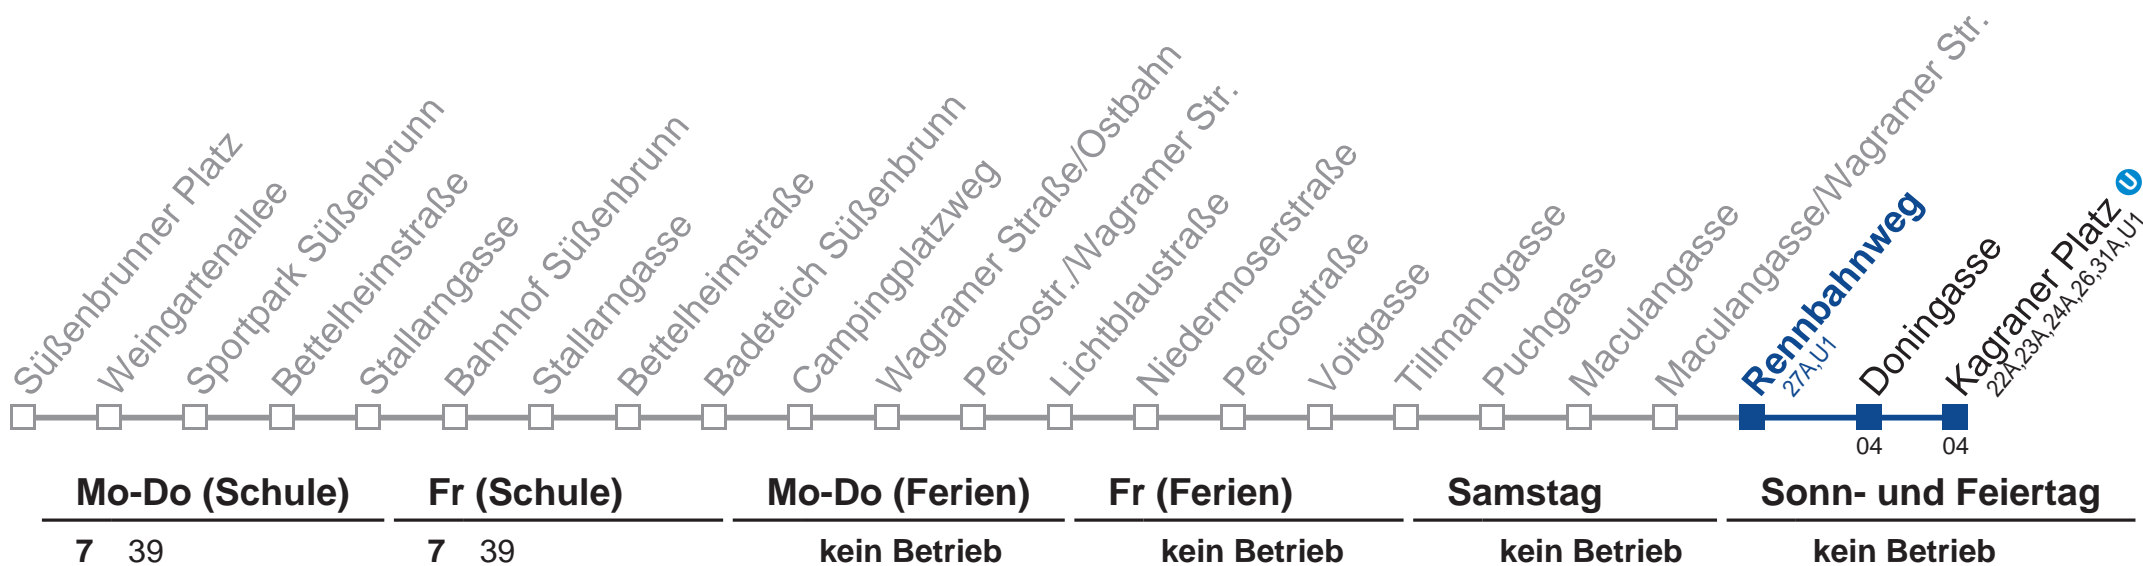

Am 24.12. und 31.12. Verkehr wie samstags.

 über Rennbahnweg 
 bis Kagraner Platz 

Holen Sie sich die aktuellen Abfahrtszeiten auf Ihr Handy!
m.qando.at/qr/00822

25A Rennbahnweg U

Mo-Do (Schule)	Fr (Schule)	Mo-Do (Ferien)	Fr (Ferien)	Samstag	Sonn- und Feiertag
5 28 48	5 28 48	5 28 48	5 28 48	5 28	kein Betrieb
6 05 18 33 48	6 05 18 33 48	6 05 18 33 48	6 05 18 33 48	6	
7 03 16 36 48	7 03 16 36 48	7 03 16 36 48	7 03 16 36 48	7 08	
8 03 18 33 48	8 03 18 33 48	8 03 18 33 48	8 03 18 33 48	8 08	
9 03 18 33	9 03 18 33	9 03 18 33	9 03 18 33	9 08	
10 03	10 03	10 03	10 03	10 08	
11 03	11 03	11 03	11 03	11 08	
12 03 43	12 03 43	12 03 43	12 03 43	12 18	
13 13 43	13 18 33 43	13 13 43	13 18 33 43	13 08	
14 03 13 33 48	14 03 13 33 48	14 03 13 33 48	14 03 13 33 48	14 08	
15 03 18 33 48	15 03 18 33 48	15 03 18 33 48	15 03 18 33 48	15 08	
16 03 18 33 48	16 03 18 33 48	16 03 18 33 48	16 03 18 33 48	16 08	
17 03 18 33 48	17 03 18 33 48	17 03 18 33 48	17 03 18 33 48	17 08	
18 03 18 33 48	18 03 18 33 48	18 03 18 33 48	18 03 18 33 48	18 08	
19 03 18 33 48	19 03 18 33 48	19 03 18 33 48	19 03 18 33 48	19 08	

Am 24.12. und 31.12. Verkehr wie samstags.

□ über Rennbahnweg U
bis Kagraner Platz U

Holen Sie sich die aktuellen Abfahrtszeiten auf Ihr Handy!
m.qando.at/qr/00155

25A Kagraner Platz

Am 24.12. und 31.12. Verkehr wie samstags.