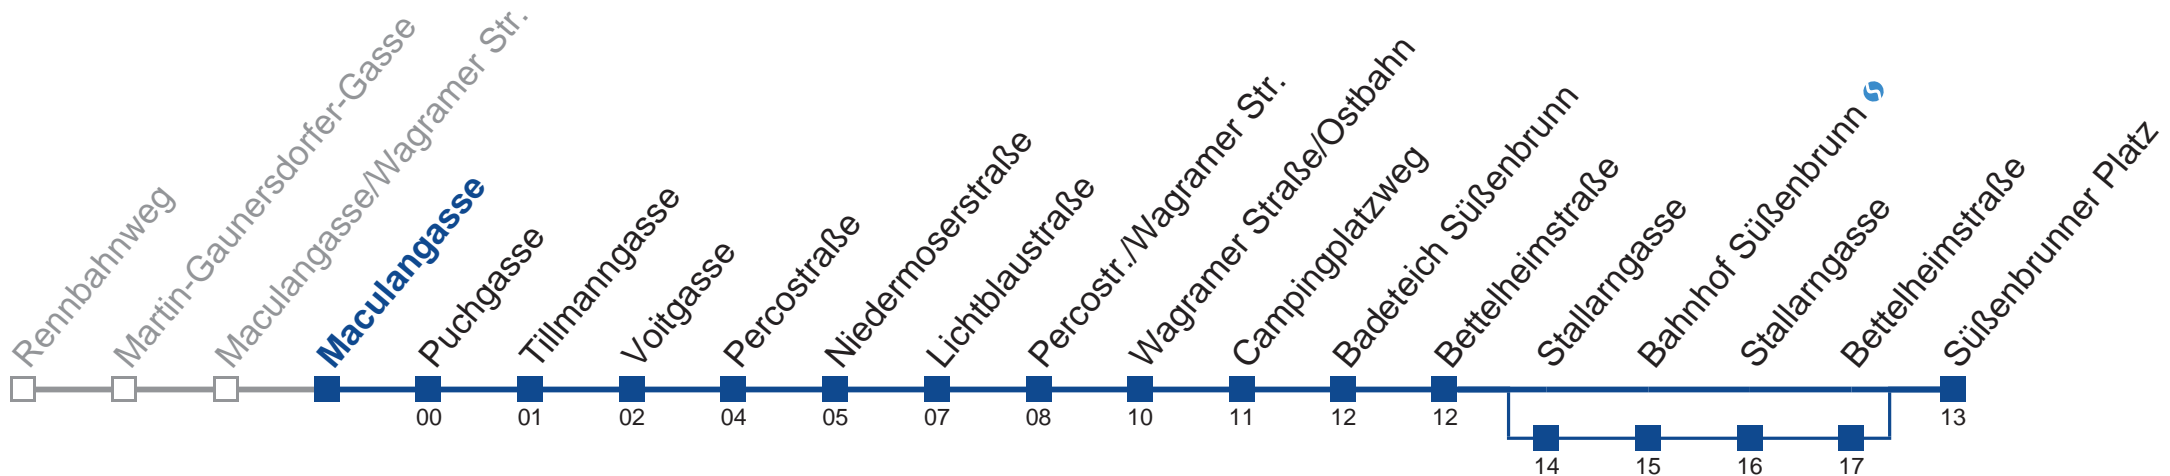

5				
6	27			
7	27			
8	27			
9	27			
10	27			
11	27			
12	27			
13	27			
14	27			
15	27			
16	27			
17	27			
18	27			
19				

Sonn- und Feiertag

kein Betrieb

Am 24.12. und 31.12. Verkehr wie samstags.
 bis Lichtblaustraße über Stallargasse

Holen Sie sich die aktuellen Abfahrtszeiten auf Ihr Handy!
m.qando.at/qr/00155

25A Süßenbrunner Platz

Mo-Do (Schule)		Fr (Schule)		Mo-Do (Ferien)		Fr (Ferien)		Samstag	Sonn- und Feiertag
5	13 33 43 58	5	13 33 43 58	5	13 33 43 58	5	13 33 43 58	5	
6	13 28 43 58	6	13 28 43 58	6	13 28 43 58	6	13 28 43 58	6	28
7	13 28 49 58	7	13 28 49 58	7	13 28 43 58	7	13 28 43 58	7	28
8	13 28 43 58	8	13 28 43 58	8	13 28 43 58	8	13 28 43 58	8	28
9	28	9	28	9	28	9	28	9	28
10	28	10	28	10	28	10	28	10	28
11	28	11	28	11	28	11	28	11	28
12	08 28	12	08 28	12	08 28	12	08 28	12	28
13	08 28 43 58	13	08 28 43 58	13	08 28 43 58	13	08 28 43 58	13	28
14	13 28 43 58	14	13 28 43 58	14	13 28 43 58	14	13 28 43 58	14	28
15	13 28 43 58	15	13 28 43 58	15	13 28 43 58	15	13 28 43 58	15	28
16	13 28 43 58	16	13 28 43 58	16	13 28 43 58	16	13 28 43 58	16	28
17	13 28 43 58	17	13 28 43 58	17	13 28 43 58	17	13 28 43 58	17	28
18	13 28 43 58	18	13 28 43 58	18	13 28 43 58	18	13 28 43 58	18	28
19	13 28	19	13 28	19	13 28	19	13 28	19	28