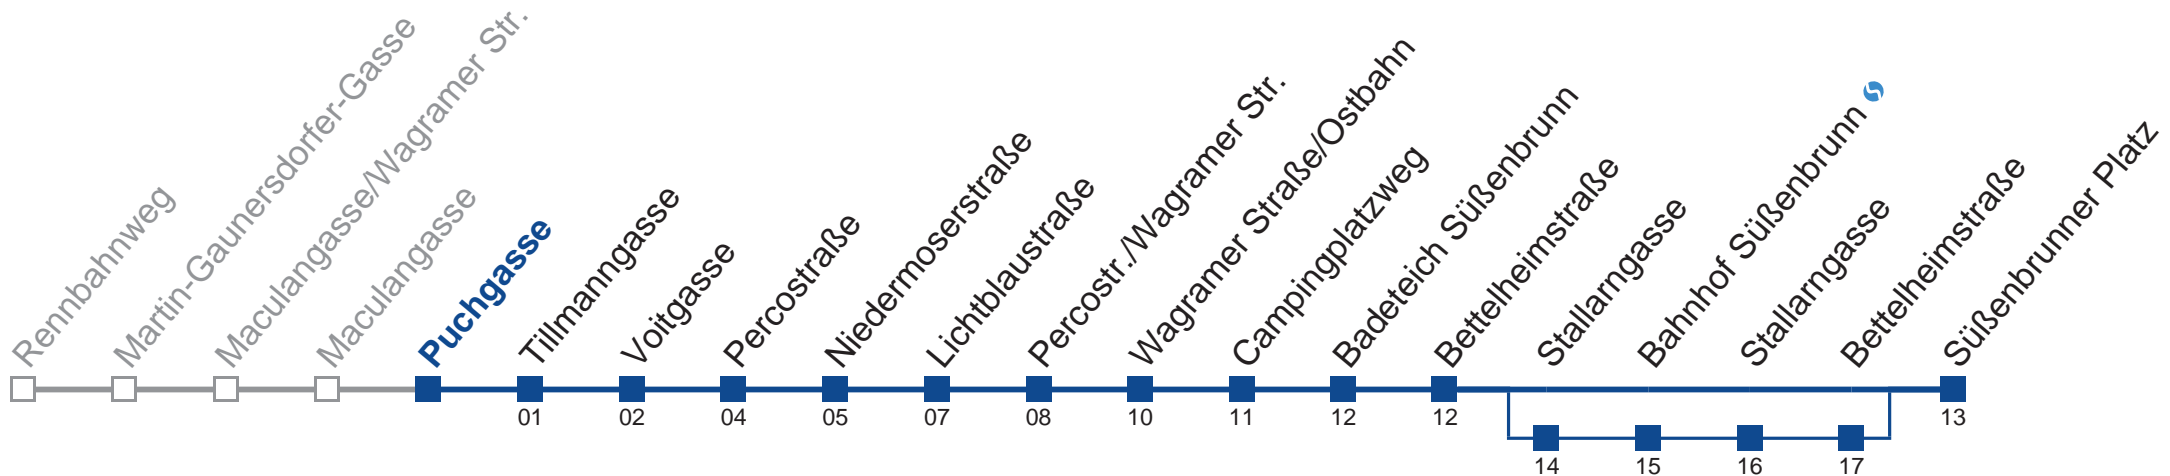

25A Süßenbrunner Platz

Mo-Do (Schule)		Fr (Schule)		Mo-Do (Ferien)		Fr (Ferien)		Samstag	Sonn- und Feiertag
5	13 33 43 58	5	13 33 43 58	5	13 33 43 58	5	13 33 43 58	5	
6	13 28 43 58	6	13 28 43 58	6	13 28 43 58	6	13 28 43 58	6	28
7	13 28 50 58	7	13 28 50 58	7	13 28 43 58	7	13 28 43 58	7	28
8	13 28 43 58	8	13 28 43 58	8	13 28 43 58	8	13 28 43 58	8	28
9	28	9	28	9	28	9	28	9	28
10	28	10	28	10	28	10	28	10	28
11	28	11	28	11	28	11	28	11	28
12	08 28	12	08 28	12	08 28	12	08 28	12	28
13	08 28 43 58	13	08 28 43 58	13	08 28 43 58	13	08 28 43 58	13	28
14	13 28 43 58	14	13 28 43 58	14	13 28 43 58	14	13 28 43 58	14	28
15	13 28 43 58	15	13 28 43 58	15	13 28 43 58	15	13 28 43 58	15	28
16	13 28 43 58	16	13 28 43 58	16	13 28 43 58	16	13 28 43 58	16	28
17	13 28 43 58	17	13 28 43 58	17	13 28 43 58	17	13 28 43 58	17	28
18	13 28 43 58	18	13 28 43 58	18	13 28 43 58	18	13 28 43 58	18	28
19	13 28	19	13 28	19	13 28	19	13 28	19	28

kein Betrieb

Am 24.12. und 31.12. Verkehr wie samstags.
  bis Lichtblaustraße   über Stallargasse

Holen Sie sich die aktuellen Abfahrtszeiten auf Ihr Handy!

m.qando.at/qr/01050