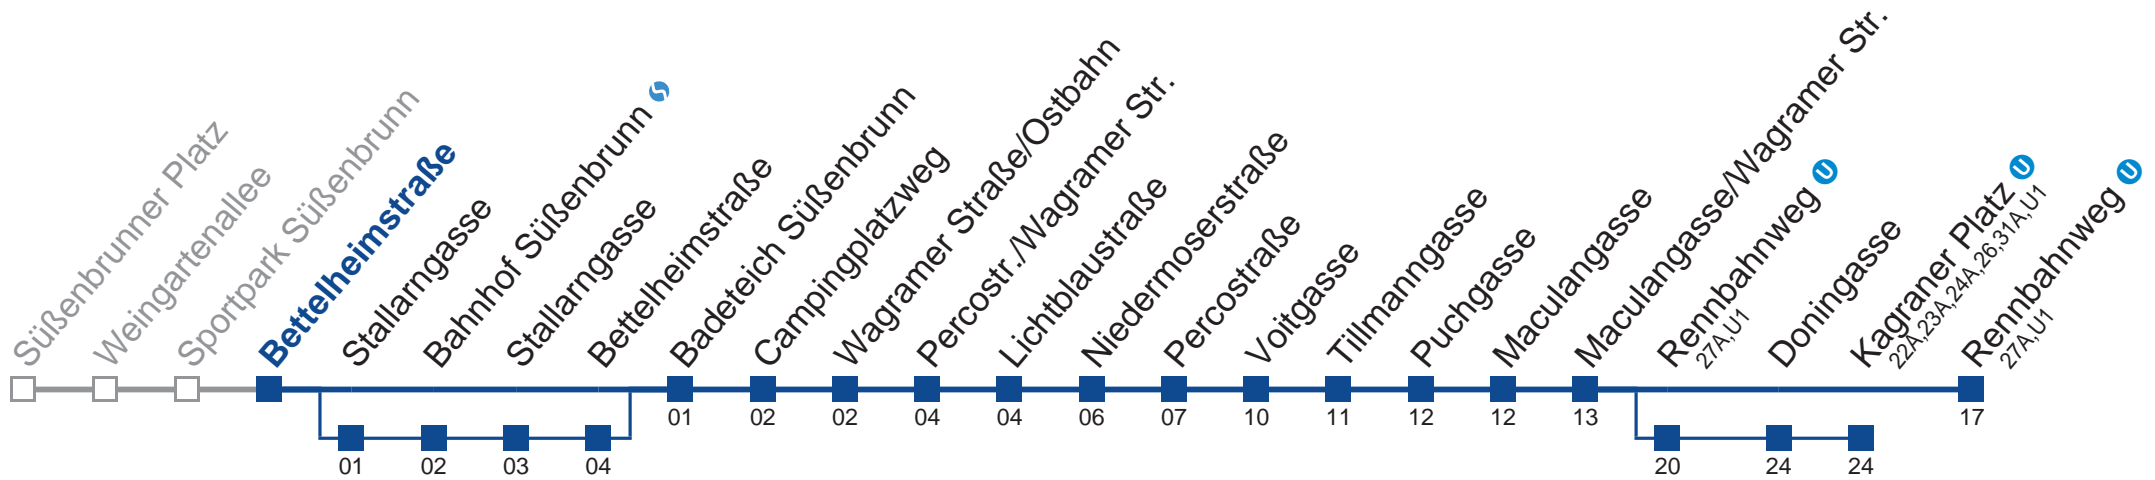

Am 24.12. und 31.12. Verkehr wie samstags.

□ über Stallarnbrunn und Rennbahnweg U
 bis Kagrainer Platz U

■ bis Sportpark Süßenbrunn
 ■ über Stallarnbrunn

Holen Sie sich die aktuellen Abfahrtszeiten auf Ihr Handy!
m.qando.at/qr/01688

25A Rennbahnweg U

Mo-Do (Schule)		Fr (Schule)		Mo-Do (Ferien)		Fr (Ferien)		Samstag	Sonn- und Feiertag
5	49	5	49	5	49	5	49		
6	17 56	6	17 56	6	17 56	6	17 56		
7	16 47	7	16 47	7	16 47	7	16 47		
8	17 47	8	17 47	8	17 47	8	17 47	kein Betrieb	kein Betrieb
9	17 47	9	17 47	9	17 47	9	17 47		
10	47	10	47	10	47	10	47		
11	47	11	47	11	47	11	47		
12	27	12	27	12	27	12	27		
13	27	13	27	13	27	13	27		
14	17 47	14	17 47	14	17 47	14	17 47		
15	17 47	15	17 47	15	17 47	15	17 47		
16	17 47	16	17 47	16	17 47	16	17 47		
17	17 47	17	17 47	17	17 47	17	17 47		
18	17 47	18	17 47	18	17 47	18	17 47		

Am 24.12. und 31.12. Verkehr wie samstags.

□ über Stallargasse und Rennbahnweg U bis Kagraner Platz U ■ über Stallargasse

Holen Sie sich die aktuellen Abfahrtszeiten auf Ihr Handy!

m.qando.at/qr/01689

25A Rennbahnweg U