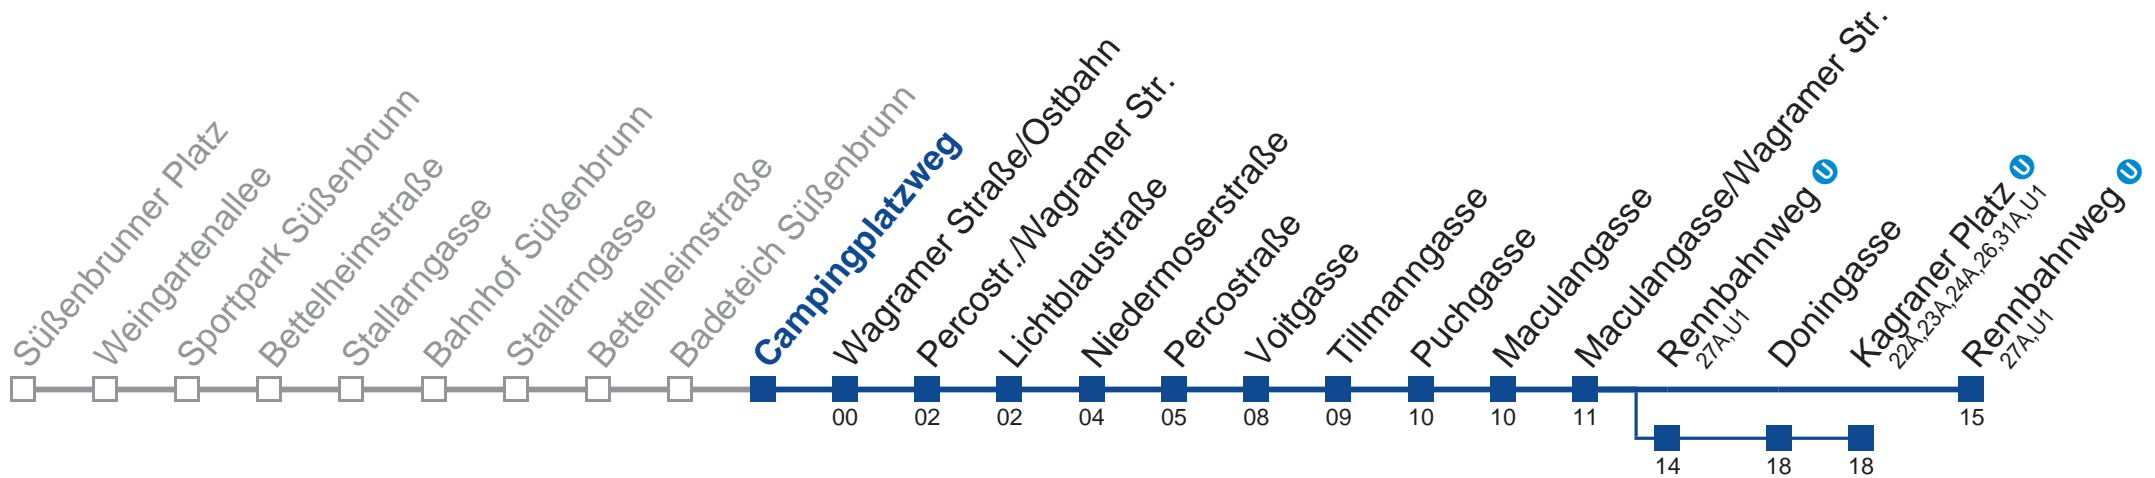

Am 24.12. und 31.12. Verkehr wie samstags.

 über Rennbahnweg 
 bis Kagraner Platz 

Holen Sie sich die
aktuellen Abfahrtszeiten
auf Ihr Handy!

m.qando.at/qr/00105

25A Rennbahnweg U

Mo-Do (Schule)		Fr (Schule)		Mo-Do (Ferien)		Fr (Ferien)		Samstag		Sonn- und Feiertag	
5	17 54	5	17 54	5	17 54	5	17 54	5	17	kein Betrieb	
6	21	6	21	6	21	6	21	6	57		
7	05 25 51	7	05 25 51	7	05 25 51	7	05 25 51	7	57		
8	21 51	8	21 51	8	21 51	8	21 51	8	57		
9	21 51	9	21 51	9	21 51	9	21 51	9	57		
10	51	10	51	10	51	10	51	10	57		
11	51	11	51	11	51	11	51	11			
12	31	12	31	12	31	12	31	12	07 57		
13	01 31	13	06 31	13	01 31	13	06 31	13	57		
14	01 21 51	14	01 21 51	14	01 21 51	14	01 21 51	14	57		
15	21 51	15	21 51	15	21 51	15	21 51	15	57		
16	21 51	16	21 51	16	21 51	16	21 51	16	57		
17	21 51	17	21 51	17	21 51	17	21 51	17	57		
18	21 51	18	21 51	18	21 51	18	21 51	18	57		

Am 24.12. und 31.12. Verkehr wie samstags.

□ über Rennbahnweg U
bis Kagraner Platz U

Holen Sie sich die aktuellen Abfahrtszeiten auf Ihr Handy!

m.qando.at/qr/00201

25A Rennbahnweg

Mo-Do (Schule)		Fr (Schule)		Mo-Do (Ferien)		Fr (Ferien)		Samstag		Sonn- und Feiertag	
5	17 54	5	17 54	5	17 54	5	17 54	5	17	kein Betrieb	
6	22	6	22	6	22	6	22	6	57		
7	05 25 52	7	05 25 52	7	05 25 52	7	05 25 52	7	57		
8	22 52	8	22 52	8	22 52	8	22 52	8	57		
9	22 52	9	22 52	9	22 52	9	22 52	9	57		
10	52	10	52	10	52	10	52	10	57		
11	52	11	52	11	52	11	52	11			
12	32	12	32	12	32	12	32	12	07 57		
13	02 32	13	07 32	13	02 32	13	07 32	13	57		
14	02 22 52	14	02 22 52	14	02 22 52	14	02 22 52	14	57		
15	22 52	15	22 52	15	22 52	15	22 52	15	57		
16	22 52	16	22 52	16	22 52	16	22 52	16	57		
17	22 52	17	22 52	17	22 52	17	22 52	17	57		
18	22 52	18	22 52	18	22 52	18	22 52	18	57		