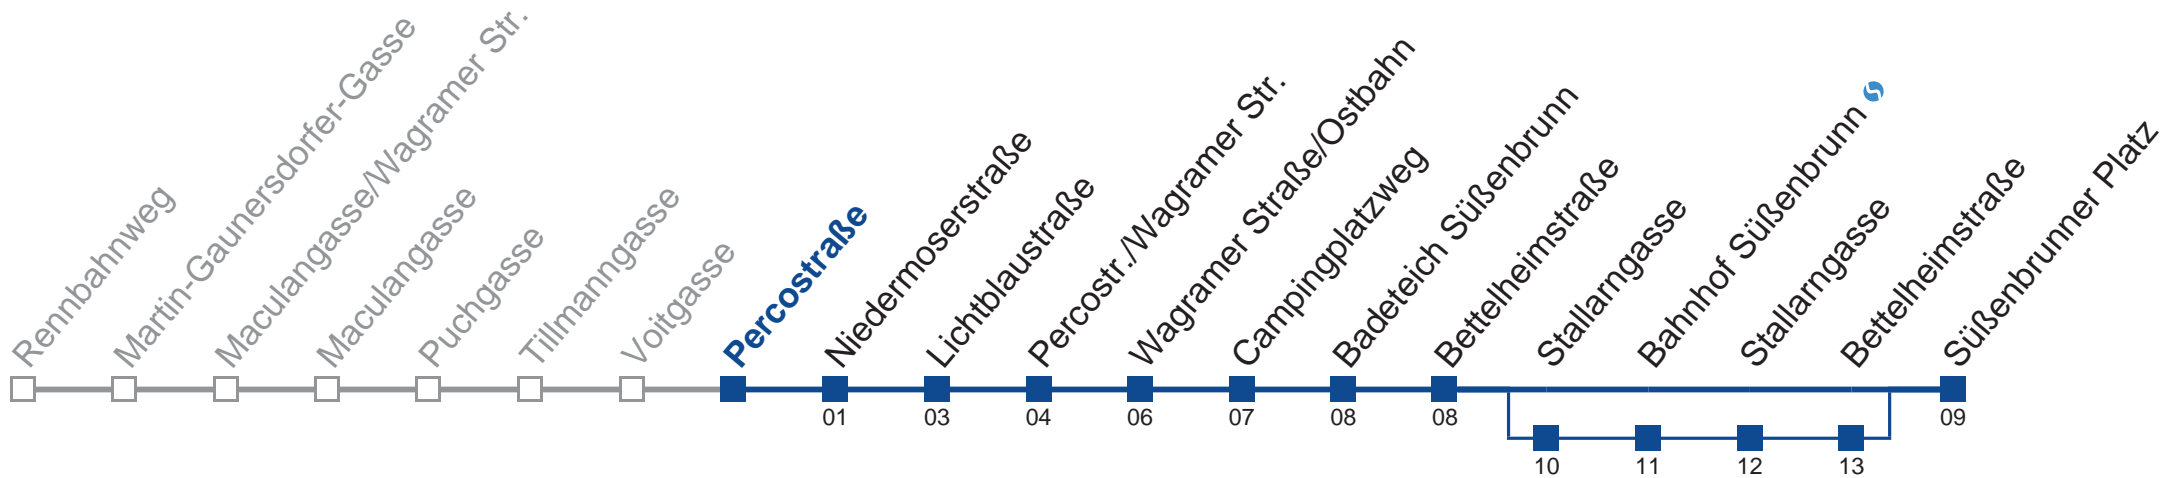

kein Betrieb

Am 24.12. und 31.12. Verkehr wie samstags.

□ bis Lichtblaustraße ■ über Stallamgasse

Holen Sie sich die aktuellen Abfahrtszeiten auf Ihr Handy!

m.qando.at/qr/01386

25A Süßenbrunner Platz

Mo-Do (Schule)		Fr (Schule)		Mo-Do (Ferien)		Fr (Ferien)		Samstag		Sonn- und Feiertag	
5	17 37 47	5	17 37 47	5	17 37 47	5	17 37 47	5			
6	02 17 32 47	6	02 17 32 47	6	02 17 32 47	6	02 17 32 47	6	32		
7	02 17 32 54	7	02 17 32 54	7	02 17 32 47	7	02 17 32 47	7	32		
8	02 17 32 47	8	02 17 32 47	8	02 17 32 47	8	02 17 32 47	8	32		kein Betrieb
9	02 32	9	02 32	9	02 32	9	02 32	9	32		
10	32	10	32	10	32	10	32	10	32		
11	32	11	32	11	32	11	32	11	32		
12	12 32	12	12 32	12	12 32	12	12 32	12	32		
13	12 32 47	13	12 32 47	13	12 32 47	13	12 32 47	13	32		
14	02 17 32 47	14	02 17 32 47	14	02 17 32 47	14	02 17 32 47	14	32		
15	02 17 32 47	15	02 17 32 47	15	02 17 32 47	15	02 17 32 47	15	32		
16	02 17 32 47	16	02 17 32 47	16	02 17 32 47	16	02 17 32 47	16	32		
17	02 17 32 47	17	02 17 32 47	17	02 17 32 47	17	02 17 32 47	17	32		
18	02 17 32 47	18	02 17 32 47	18	02 17 32 47	18	02 17 32 47	18	32		
19	02 17 32	19	02 17 32	19	02 17 32	19	02 17 32	19			