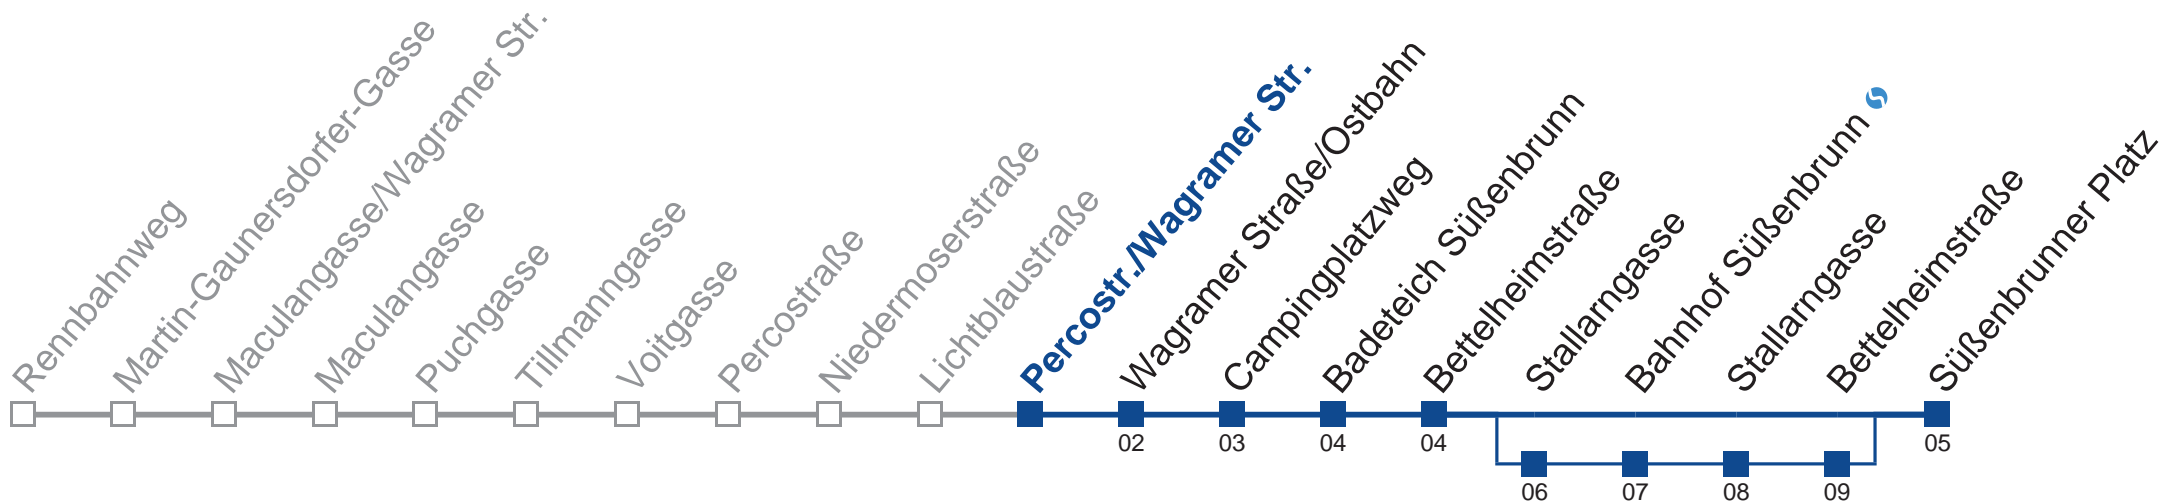

kein Betrieb

Am 24.12. und 31.12. Verkehr wie samstags.

☐ über Stallargasse

Holen Sie sich die aktuellen Abfahrtszeiten auf Ihr Handy!

m.qando.at/qr/01585

25A Süßenbrunner Platz

Mo-Do (Schule)		Fr (Schule)		Mo-Do (Ferien)		Fr (Ferien)		Samstag	Sonn- und Feiertag
5	41	5	41	5	41	5	41	5	
6	06 36	6	06 36	6	06 36	6	06 36	6	36
7	06 36	7	06 36	7	06 36	7	06 36	7	36
8	06 36	8	06 36	8	06 36	8	06 36	8	36
9	06 36	9	06 36	9	06 36	9	06 36	9	36
10	36	10	36	10	36	10	36	10	36
11	36	11	36	11	36	11	36	11	36
12	16 36	12	16 36	12	16 36	12	16 36	12	36
13	16 36	13	16 36	13	16 36	13	16 36	13	36
14	06 36	14	06 36	14	06 36	14	06 36	14	36
15	06 36	15	06 36	15	06 36	15	06 36	15	36
16	06 36	16	06 36	16	06 36	16	06 36	16	36
17	06 36	17	06 36	17	06 36	17	06 36	17	36
18	06 36	18	06 36	18	06 36	18	06 36	18	36