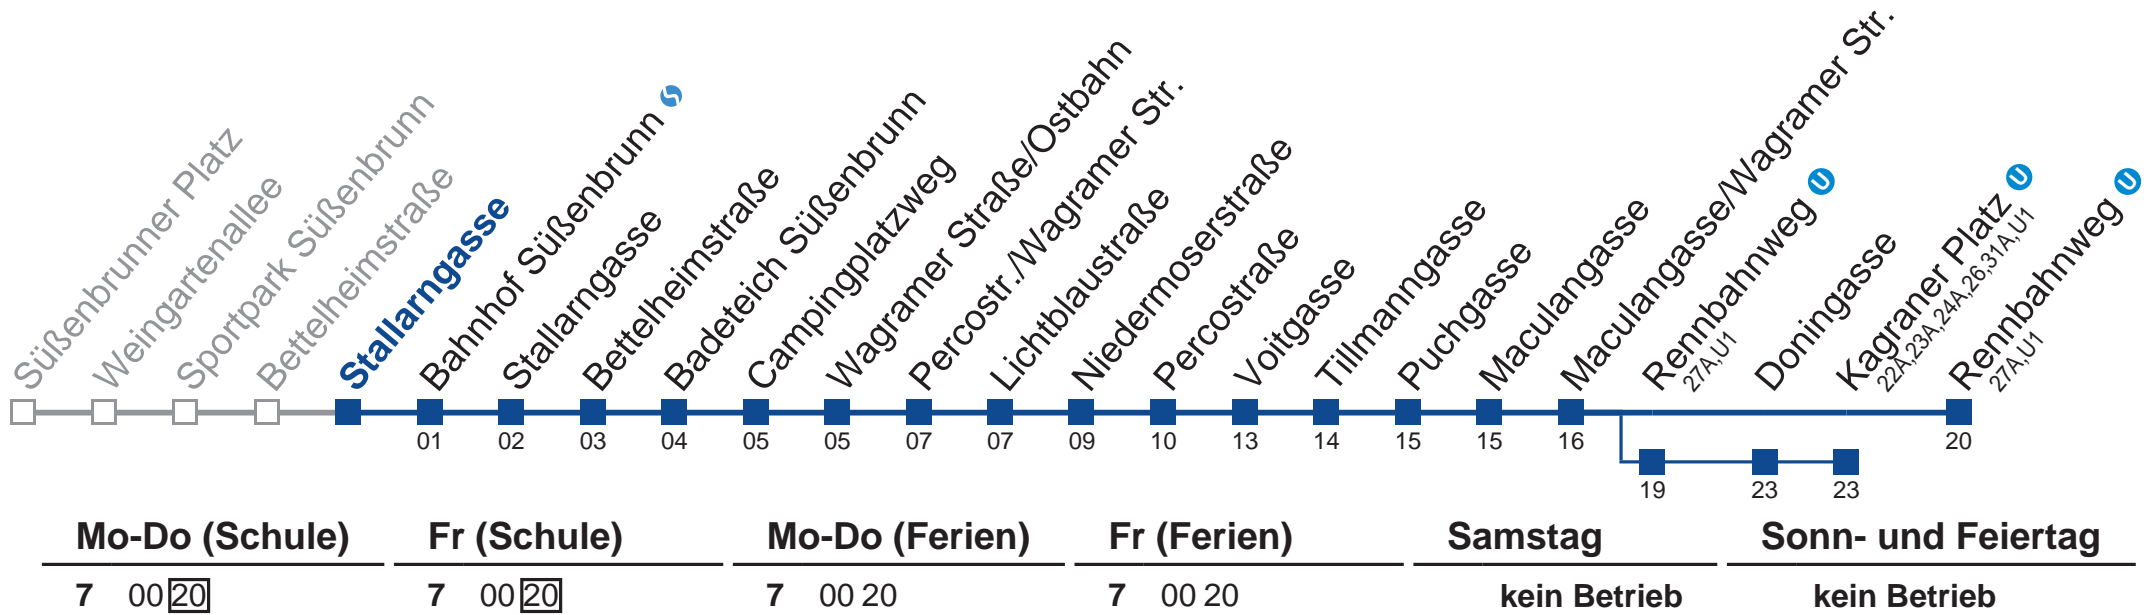

Holen Sie sich die aktuellen Abfahrtszeiten auf Ihr Handy!

m.qando.at/qr/00133

25A Rennbahnweg

Am 24.12. und 31.12. Verkehr wie samstags.

-  über Rennbahnweg 
-  bis Kagraner Platz 

Holen Sie sich die aktuellen Abfahrtszeiten auf Ihr Handy!
m.qando.at/qr/00133

25A Rennbahnweg

Am 24.12. und 31.12. Verkehr wie samstags.

-  über Rennbahnweg 
-  bis Kagraner Platz 

Holen Sie sich die aktuellen Abfahrtszeiten auf Ihr Handy!
m.qando.at/qr/01307

25A Rennbahnweg

Am 24.12. und 31.12. Verkehr wie samstags.