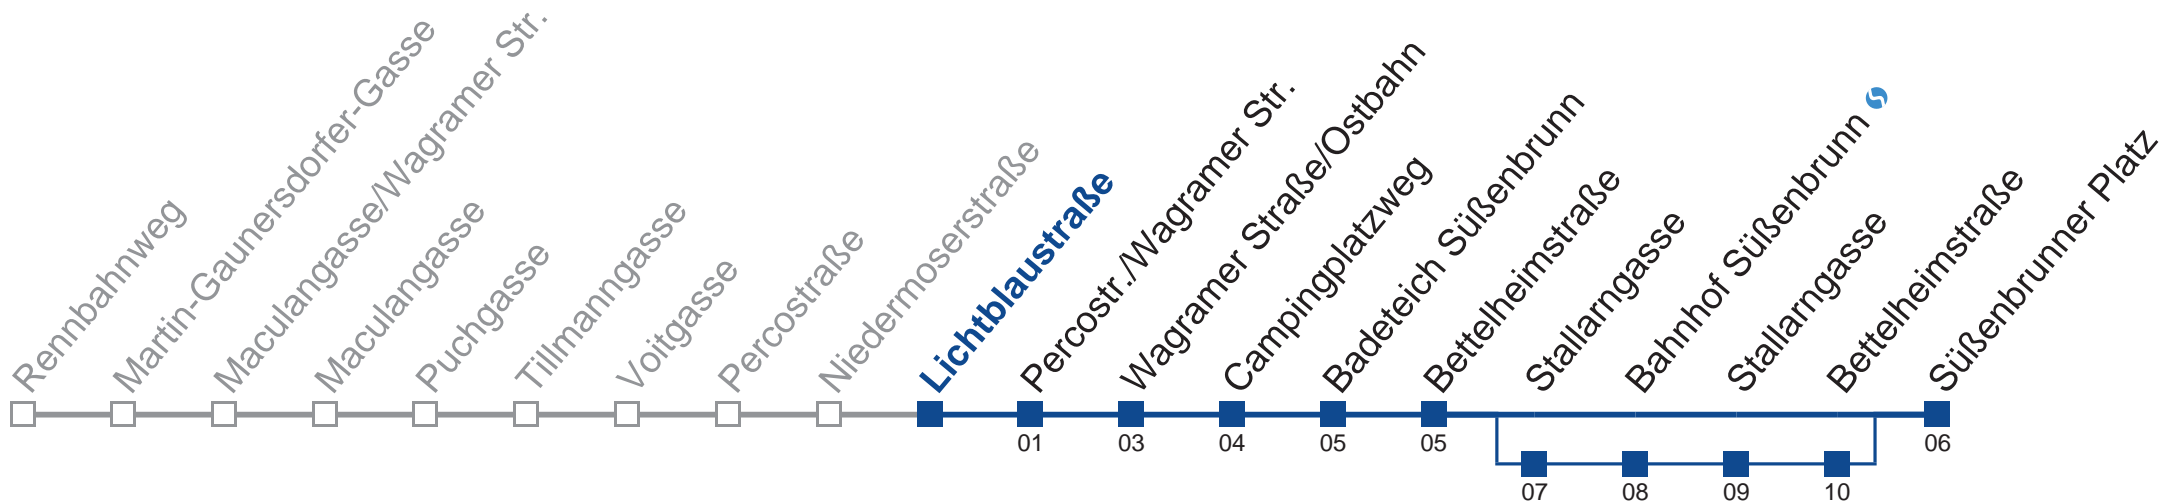

Am 24.12. und 31.12. Verkehr wie samstags.
 bis Lichtblaustraße über Stallamgasse

Holen Sie sich die aktuellen Abfahrtszeiten auf Ihr Handy!

m.qando.at/qr/01584

25A Süßenbrunner Platz

Mo-Do (Schule)		Fr (Schule)		Mo-Do (Ferien)		Fr (Ferien)		Samstag		Sonn- und Feiertag	
5	18 38 48	5	18 38 48	5	18 38 48	5	18 38 48	5		kein Betrieb	
6	03 18 33 48	6	03 18 33 48	6	03 18 33 48	6	03 18 33 48	6	33		
7	03 18 33 55	7	03 18 33 55	7	03 18 33 48	7	03 18 33 48	7	33		
8	03 18 33 48	8	03 18 33 48	8	03 18 33 48	8	03 18 33 48	8	33		
9	03 33	9	03 33	9	03 33	9	03 33	9	33		
10	33	10	33	10	33	10	33	10	33		
11	33	11	33	11	33	11	33	11	33		
12	13 33	12	13 33	12	13 33	12	13 33	12	33		
13	13 33 48	13	13 33 48	13	13 33 48	13	13 33 48	13	33		
14	03 18 33 48	14	03 18 33 48	14	03 18 33 48	14	03 18 33 48	14	33		
15	03 18 33 48	15	03 18 33 48	15	03 18 33 48	15	03 18 33 48	15	33		
16	03 18 33 48	16	03 18 33 48	16	03 18 33 48	16	03 18 33 48	16	33		
17	03 18 33 48	17	03 18 33 48	17	03 18 33 48	17	03 18 33 48	17	33		
18	03 18 33 48	18	03 18 33 48	18	03 18 33 48	18	03 18 33 48	18	33		
19	03 18 33	19	03 18 33	19	03 18 33	19	03 18 33	19			

Am 24.12. und 31.12. Verkehr wie samstags.
 bis Lichtblaustraße über Stallargasse

Holen Sie sich die
aktuellen Abfahrtszeiten
auf Ihr Handy!

m.qando.at/qr/01716

25A Süßenbrunner Platz

Mo-Do (Schule)		Fr (Schule)		Mo-Do (Ferien)		Fr (Ferien)		Samstag	Sonn- und Feiertag
5	40	5	40	5	40	5	40	5	
6	05 35	6	05 35	6	05 35	6	05 35	6	35
7	05 35	7	05 35	7	05 35	7	05 35	7	35
8	05 35	8	05 35	8	05 35	8	05 35	8	35
9	05 35	9	05 35	9	05 35	9	05 35	9	35
10	35	10	35	10	35	10	35	10	35
11	35	11	35	11	35	11	35	11	35
12	15 35	12	15 35	12	15 35	12	15 35	12	35
13	15 35	13	15 35	13	15 35	13	15 35	13	35
14	05 35	14	05 35	14	05 35	14	05 35	14	35
15	05 35	15	05 35	15	05 35	15	05 35	15	35
16	05 35	16	05 35	16	05 35	16	05 35	16	35
17	05 35	17	05 35	17	05 35	17	05 35	17	35
18	05 35	18	05 35	18	05 35	18	05 35	18	35