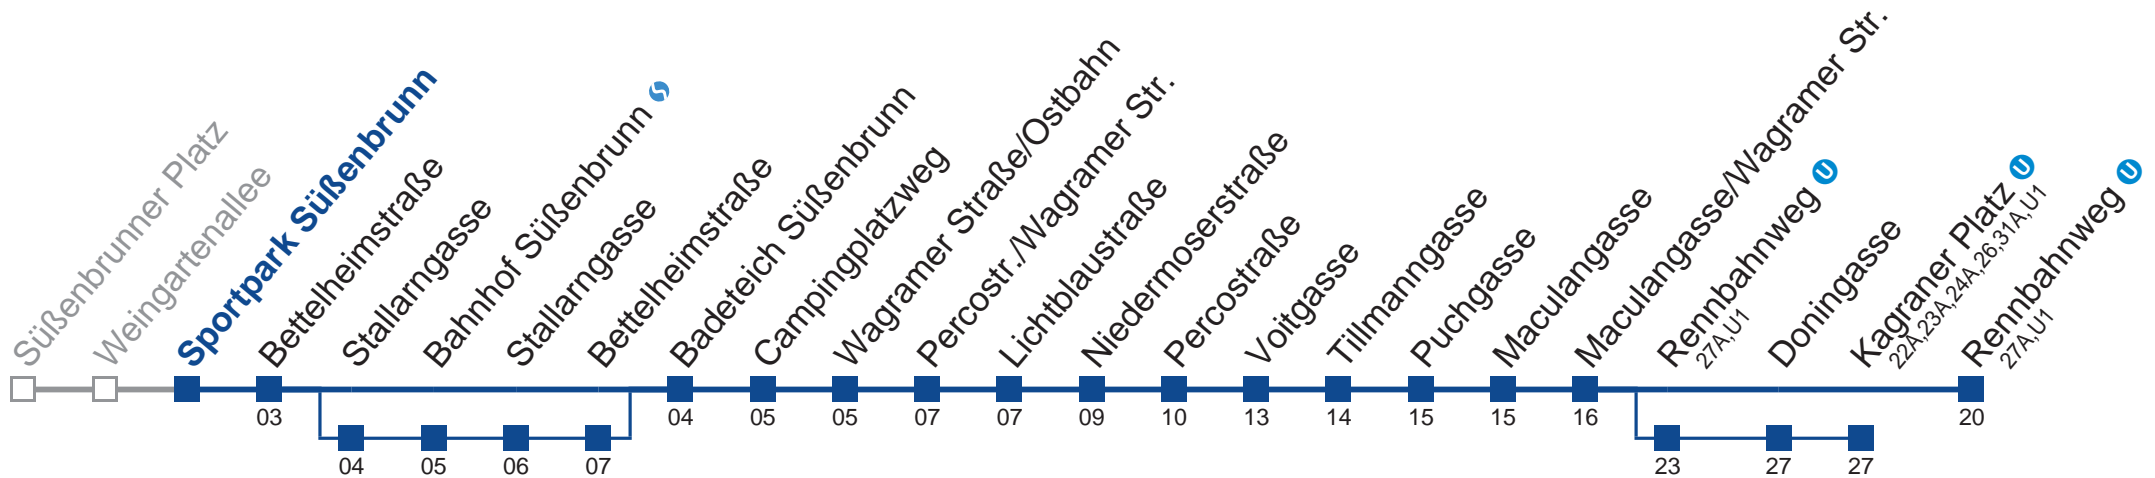

25A Rennbahnweg U

Mo-Do (Schule)		Fr (Schule)		Mo-Do (Ferien)		Fr (Ferien)		Samstag	Sonn- und Feiertag
5	49	5	49	5	49	5	49		
6	17 56	6	17 56	6	17 56	6	17 56		
7	16 47	7	16 47	7	16 47	7	16 47		
8	17 47	8	17 47	8	17 47	8	17 47	kein Betrieb	kein Betrieb
9	17 47	9	17 47	9	17 47	9	17 47		
10	47	10	47	10	47	10	47		
11	47	11	47	11	47	11	47		
12	27	12	27	12	27	12	27		
13	27	13	27	13	27	13	27		
14	17 47	14	17 47	14	17 47	14	17 47		
15	17 47	15	17 47	15	17 47	15	17 47		
16	17 47	16	17 47	16	17 47	16	17 47		
17	17 47	17	17 47	17	17 47	17	17 47		
18	17 47	18	17 47	18	17 47	18	17 47		

Am 24.12. und 31.12. Verkehr wie samstags.

□ über Stallargasse und Rennbahnweg U bis Kagraner Platz U   ■ über Stallargasse

Holen Sie sich die aktuellen Abfahrtszeiten auf Ihr Handy!

m.qando.at/qr/01689