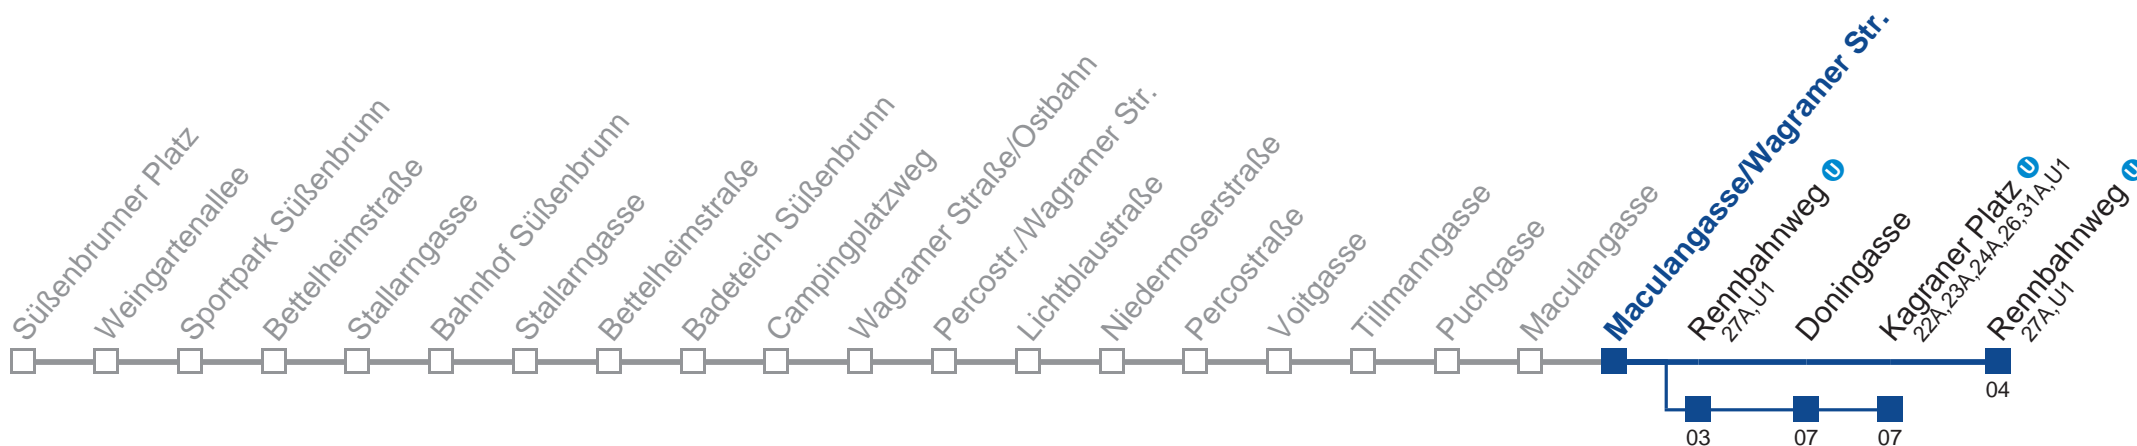

25A Rennbahnweg U

Mo-Do (Schule)	Fr (Schule)	Mo-Do (Ferien)	Fr (Ferien)	Samstag	Sonn- und Feiertag
5 28 48	5 28 48	5 28 48	5 28 48	5 28	kein Betrieb
6 05 18 33 48	6 05 18 33 48	6 05 18 33 48	6 05 18 33 48	6	
7 03 16 36 48	7 03 16 36 48	7 03 16 36 48	7 03 16 36 48	7 08	
8 03 18 33 48	8 03 18 33 48	8 03 18 33 48	8 03 18 33 48	8 08	
9 03 18 33	9 03 18 33	9 03 18 33	9 03 18 33	9 08	
10 03	10 03	10 03	10 03	10 08	
11 03	11 03	11 03	11 03	11 08	
12 03 43	12 03 43	12 03 43	12 03 43	12 18	
13 13 43	13 18 33 43	13 13 43	13 18 33 43	13 08	
14 03 13 33 48	14 03 13 33 48	14 03 13 33 48	14 03 13 33 48	14 08	
15 03 18 33 48	15 03 18 33 48	15 03 18 33 48	15 03 18 33 48	15 08	
16 03 18 33 48	16 03 18 33 48	16 03 18 33 48	16 03 18 33 48	16 08	
17 03 18 33 48	17 03 18 33 48	17 03 18 33 48	17 03 18 33 48	17 08	
18 03 18 33 48	18 03 18 33 48	18 03 18 33 48	18 03 18 33 48	18 08	
19 03 18 33 48	19 03 18 33 48	19 03 18 33 48	19 03 18 33 48	19 08	

Am 24.12. und 31.12. Verkehr wie samstags.

□ über Rennbahnweg U
bis Kagraner Platz U

Holen Sie sich die aktuellen Abfahrtszeiten auf Ihr Handy!
m.qando.at/qr/00155