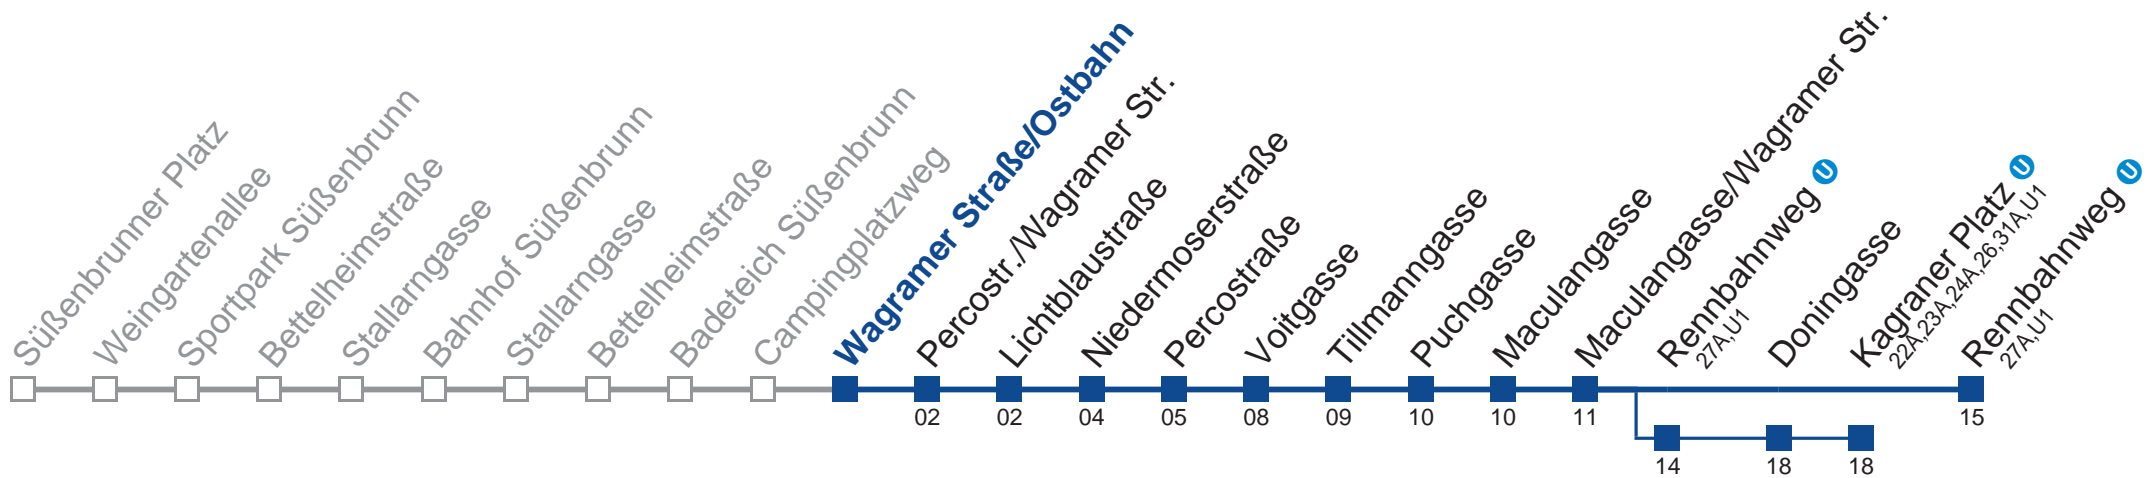

Am 24.12. und 31.12. Verkehr wie samstags.

 über Rennbahnweg 
 bis Kagraner Platz 

Holen Sie sich die
aktuellen Abfahrtszeiten
auf Ihr Handy!

m.qando.at/qr/00105

25A Rennbahnweg U

Mo-Do (Schule)		Fr (Schule)		Mo-Do (Ferien)		Fr (Ferien)		Samstag		Sonn- und Feiertag	
5	17 54	5	17 54	5	17 54	5	17 54	5	17	kein Betrieb	
6	21	6	21	6	21	6	21	6	57		
7	05 25 51	7	05 25 51	7	05 25 51	7	05 25 51	7	57		
8	21 51	8	21 51	8	21 51	8	21 51	8	57		
9	21 51	9	21 51	9	21 51	9	21 51	9	57		
10	51	10	51	10	51	10	51	10	57		
11	51	11	51	11	51	11	51	11			
12	31	12	31	12	31	12	31	12	07 57		
13	01 31	13	06 31	13	01 31	13	06 31	13	57		
14	01 21 51	14	01 21 51	14	01 21 51	14	01 21 51	14	57		
15	21 51	15	21 51	15	21 51	15	21 51	15	57		
16	21 51	16	21 51	16	21 51	16	21 51	16	57		
17	21 51	17	21 51	17	21 51	17	21 51	17	57		
18	21 51	18	21 51	18	21 51	18	21 51	18	57		

Am 24.12. und 31.12. Verkehr wie samstags.

□ über Rennbahnweg U
bis Kagraner Platz U

Holen Sie sich die aktuellen Abfahrtszeiten auf Ihr Handy!

m.qando.at/qr/00201

25A Rennbahnweg

Mo-Do (Schule)		Fr (Schule)		Mo-Do (Ferien)		Fr (Ferien)		Samstag		Sonn- und Feiertag	
5	17 54	5	17 54	5	17 54	5	17 54	5	17	kein Betrieb	
6	22	6	22	6	22	6	22	6	57		
7	05 25 52	7	05 25 52	7	05 25 52	7	05 25 52	7	57		
8	22 52	8	22 52	8	22 52	8	22 52	8	57		
9	22 52	9	22 52	9	22 52	9	22 52	9	57		
10	52	10	52	10	52	10	52	10	57		
11	52	11	52	11	52	11	52	11			
12	32	12	32	12	32	12	32	12	07 57		
13	02 32	13	07 32	13	02 32	13	07 32	13	57		
14	02 22 52	14	02 22 52	14	02 22 52	14	02 22 52	14	57		
15	22 52	15	22 52	15	22 52	15	22 52	15	57		
16	22 52	16	22 52	16	22 52	16	22 52	16	57		
17	22 52	17	22 52	17	22 52	17	22 52	17	57		
18	22 52	18	22 52	18	22 52	18	22 52	18	57		