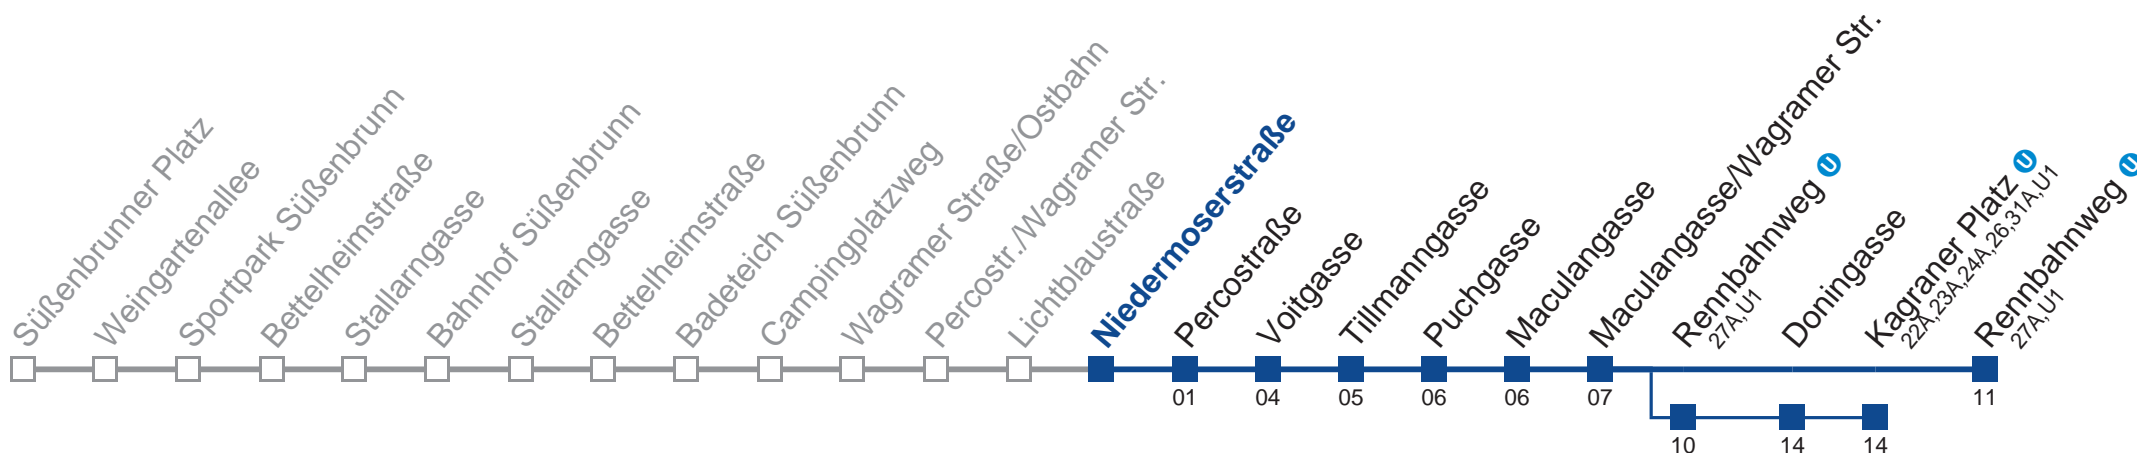

25A Rennbahnweg

Mo-Do (Schule)		Fr (Schule)		Mo-Do (Ferien)		Fr (Ferien)		Samstag		Sonn- und Feiertag	
5	21 40 58	5	21 40 58	5	21 40 58	5	21 40 58	5	21	kein Betrieb	
6	10 25 40 55	6	10 25 40 55	6	10 25 40 55	6	10 25 40 55	6			
7	09 <u>29</u> 40 55	7	09 <u>29</u> 40 55	7	09 29 40 55	7	09 29 40 55	7	01		
8	10 25 40 55	8	10 25 40 55	8	10 25 40 55	8	10 25 40 55	8	01		
9	10 25 55	9	10 25 55	9	10 25 55	9	10 25 55	9	01		
10	55	10	55	10	55	10	55	10	01		
11	55	11	55	11	55	11	55	11	01		
12	35	12	35	12	35	12	35	12	11		
13	05 35 55	13	10 25 35 55	13	05 35 55	13	10 25 35 55	13	01		
14	05 25 40 55	14	05 25 40 55	14	05 25 40 55	14	05 25 40 55	14	01		
15	10 25 40 55	15	10 25 40 55	15	10 25 40 55	15	10 25 40 55	15	01		
16	10 25 40 55	16	10 25 40 55	16	10 25 40 55	16	10 25 40 55	16	01		
17	10 25 40 55	17	10 25 40 55	17	10 25 40 55	17	10 25 40 55	17	01		
18	10 25 40 55	18	10 25 40 55	18	10 25 40 55	18	10 25 40 55	18	01		
19	10 25 40	19	10 25 40	19	10 25 40	19	10 25 40	19	01		

Am 24.12. und 31.12. Verkehr wie samstags.

über Rennbahnweg
bis Kagraner Platz

Holen Sie sich die aktuellen Abfahrtszeiten auf Ihr Handy!
m.qando.at/qr/01716