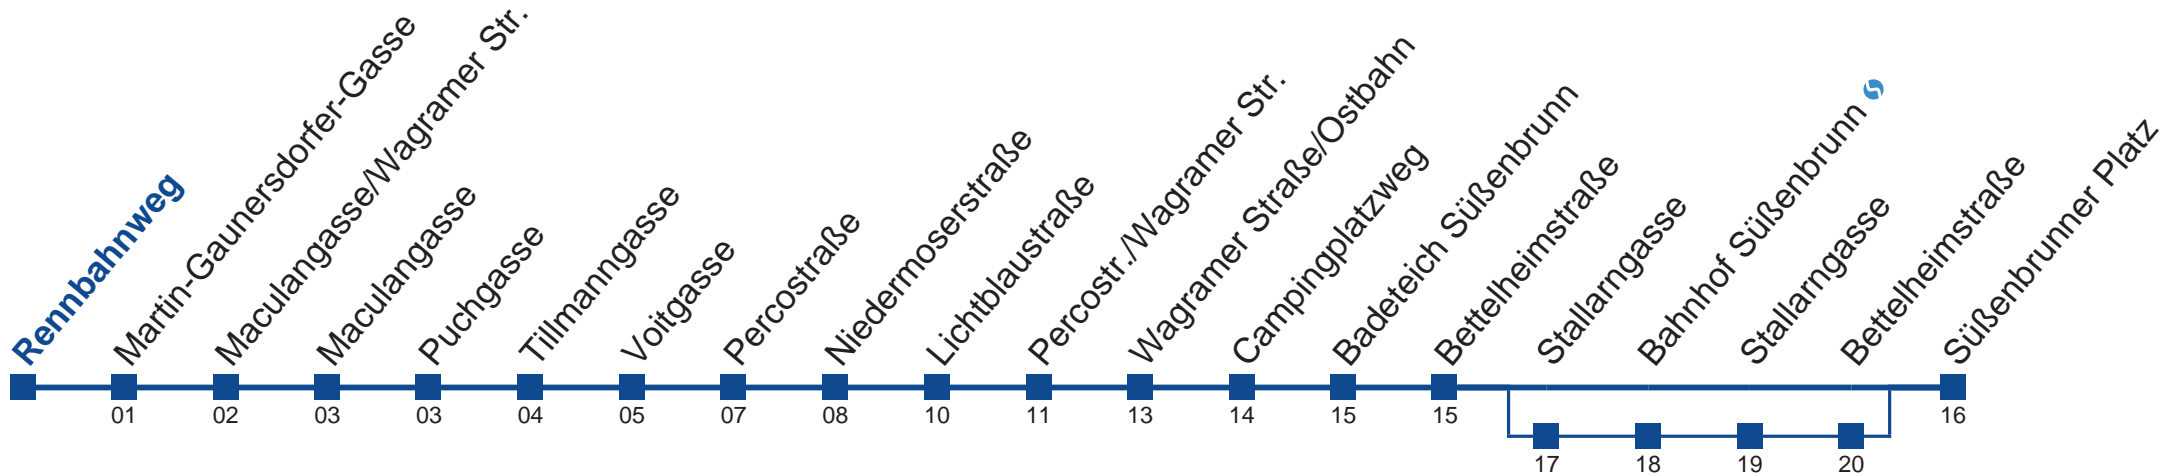

25A Süßenbrunner Platz

Mo-Do (Schule)		Fr (Schule)		Mo-Do (Ferien)		Fr (Ferien)		Samstag	Sonn- und Feiertag
5	10 30 40 55	5	10 30 40 55	5	10 30 40 55	5	10 30 40 55	5	
6	10 25 40 55	6	10 25 40 55	6	10 25 40 55	6	10 25 40 55	6	25
7	10 25 55	7	10 25 55	7	10 25 40 55	7	10 25 40 55	7	25
8	10 25 40 55	8	10 25 40 55	8	10 25 40 55	8	10 25 40 55	8	25
9	25	9	25	9	25	9	25	9	25
10	25	10	25	10	25	10	25	10	25
11	25	11	25	11	25	11	25	11	25
12	05 25	12	05 25	12	05 25	12	05 25	12	25
13	05 25 40 55	13	05 25 40 55	13	05 25 40 55	13	05 25 40 55	13	25
14	10 25 40 55	14	10 25 40 55	14	10 25 40 55	14	10 25 40 55	14	25
15	10 25 40 55	15	10 25 40 55	15	10 25 40 55	15	10 25 40 55	15	25
16	10 25 40 55	16	10 25 40 55	16	10 25 40 55	16	10 25 40 55	16	25
17	10 25 40 55	17	10 25 40 55	17	10 25 40 55	17	10 25 40 55	17	25
18	10 25 40 55	18	10 25 40 55	18	10 25 40 55	18	10 25 40 55	18	25
19	10 25	19	10 25	19	10 25	19	10 25	19	25

kein Betrieb

Am 24.12. und 31.12. Verkehr wie samstags.
 bis Lichtblaustraße über Stallargasse

Holen Sie sich die aktuellen Abfahrtszeiten auf Ihr Handy!

m.qando.at/qr/01860

25A Lichtblaustraße

Am 24.12. und 31.12. Verkehr wie samstags.