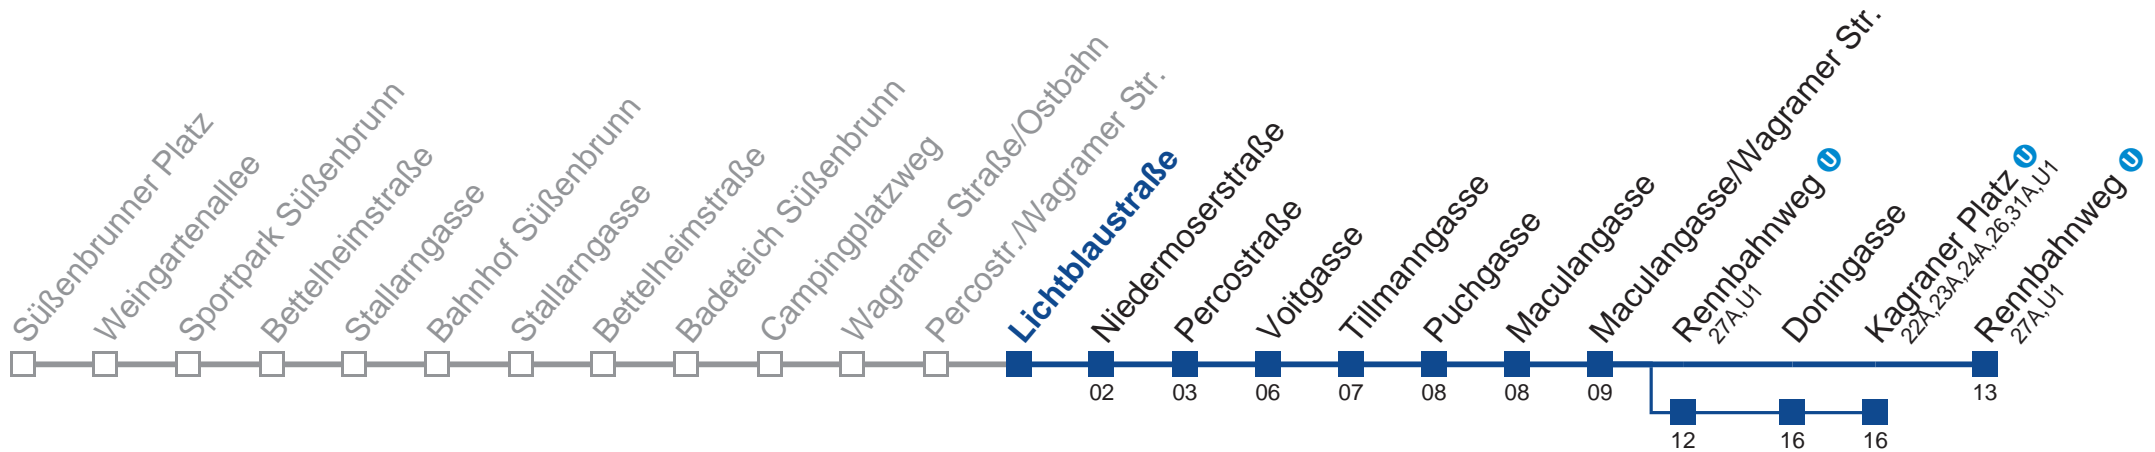

Am 24.12. und 31.12. Verkehr wie samstags.

 über Rennbahnweg 
 bis Kagraner Platz 

Holen Sie sich die aktuellen Abfahrtszeiten auf Ihr Handy!
m.qando.at/qr/00979

25A Rennbahnweg

Mo-Do (Schule)		Fr (Schule)		Mo-Do (Ferien)		Fr (Ferien)		Samstag		Sonn- und Feiertag	
5	19 56	5	19 56	5	19 56	5	19 56	5	19		
6	23	6	23	6	23	6	23	6	59		
7	07 27 53	7	07 27 53	7	07 27 53	7	07 27 53	7	59		
8	23 53	8	23 53	8	23 53	8	23 53	8	59	kein Betrieb	
9	23 53	9	23 53	9	23 53	9	23 53	9	59		
10	53	10	53	10	53	10	53	10	59		
11	53	11	53	11	53	11	53	11			
12	33	12	33	12	33	12	33	12	09 59		
13	03 33	13	08 33	13	03 33	13	08 33	13	59		
14	03 23 53	14	03 23 53	14	03 23 53	14	03 23 53	14	59		
15	23 53	15	23 53	15	23 53	15	23 53	15	59		
16	23 53	16	23 53	16	23 53	16	23 53	16	59		
17	23 53	17	23 53	17	23 53	17	23 53	17	59		
18	23 53	18	23 53	18	23 53	18	23 53	18	59		

Am 24.12. und 31.12. Verkehr wie samstags.

 über Rennbahnweg 
 bis Kagraner Platz 

Holen Sie sich die aktuellen Abfahrtszeiten auf Ihr Handy!
m.qando.at/qr/01254

25A Rennbahnweg U

Mo-Do (Schule)		Fr (Schule)		Mo-Do (Ferien)		Fr (Ferien)		Samstag		Sonn- und Feiertag	
5	19 39 56	5	19 39 56	5	19 39 56	5	19 39 56	5	19		
6	09 24 39 54	6	09 24 39 54	6	09 24 39 54	6	09 24 39 54	6	59		
7	07 27 39 54	7	07 27 39 54	7	07 27 39 54	7	07 27 39 54	7	59		
8	09 24 39 54	8	09 24 39 54	8	09 24 39 54	8	09 24 39 54	8	59	kein Betrieb	
9	09 24 54	9	09 24 54	9	09 24 54	9	09 24 54	9	59		
10	54	10	54	10	54	10	54	10	59		
11	54	11	54	11	54	11	54	11			
12	34	12	34	12	34	12	34	12	09 59		
13	04 34 54	13	09 24 34 54	13	04 34 54	13	09 24 34 54	13	59		
14	04 24 39 54	14	04 24 39 54	14	04 24 39 54	14	04 24 39 54	14	59		
15	09 24 39 54	15	09 24 39 54	15	09 24 39 54	15	09 24 39 54	15	59		
16	09 24 39 54	16	09 24 39 54	16	09 24 39 54	16	09 24 39 54	16	59		
17	09 24 39 54	17	09 24 39 54	17	09 24 39 54	17	09 24 39 54	17	59		
18	09 24 39 54	18	09 24 39 54	18	09 24 39 54	18	09 24 39 54	18	59		
19	09 24 39	19	09 24 39	19	09 24 39	19	09 24 39	19			