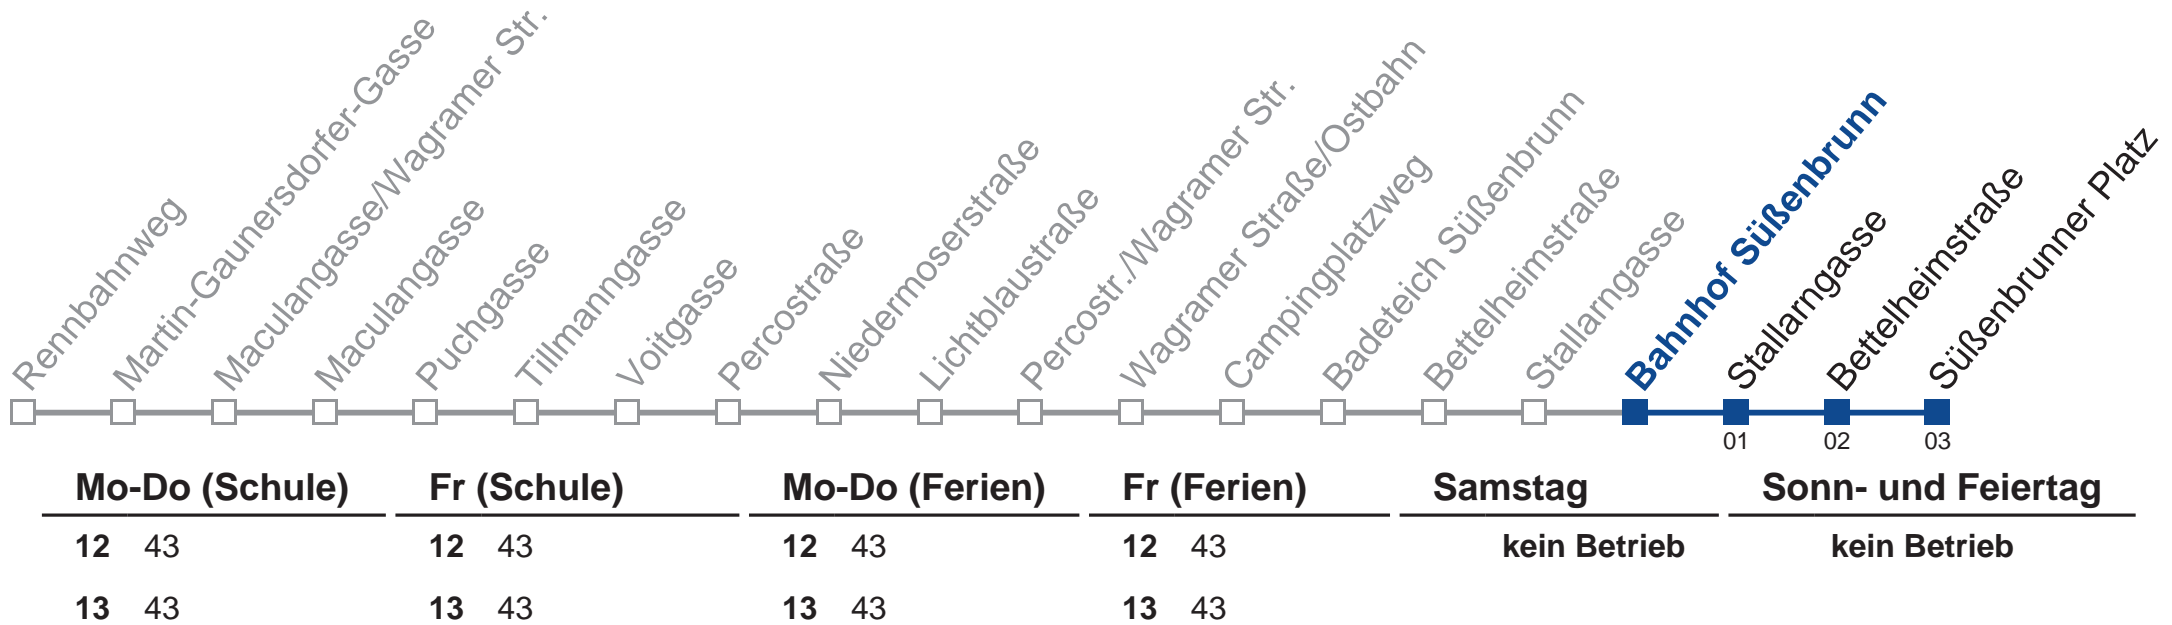

25A Süßenbrunner Platz

Am 24.12. und 31.12. Verkehr wie samstags.

Holen Sie sich die aktuellen Abfahrtszeiten auf Ihr Handy!

m.qando.at/qr/01307

25A Süßenbrunner Platz

Am 24.12. und 31.12. Verkehr wie samstags.

Holen Sie sich die aktuellen Abfahrtszeiten auf Ihr Handy!

m.qando.at/qr/01307

25A Süßenbrunner Platz

Am 24.12. und 31.12. Verkehr wie samstags.

Holen Sie sich die aktuellen Abfahrtszeiten auf Ihr Handy!

m.qando.at/qr/01357