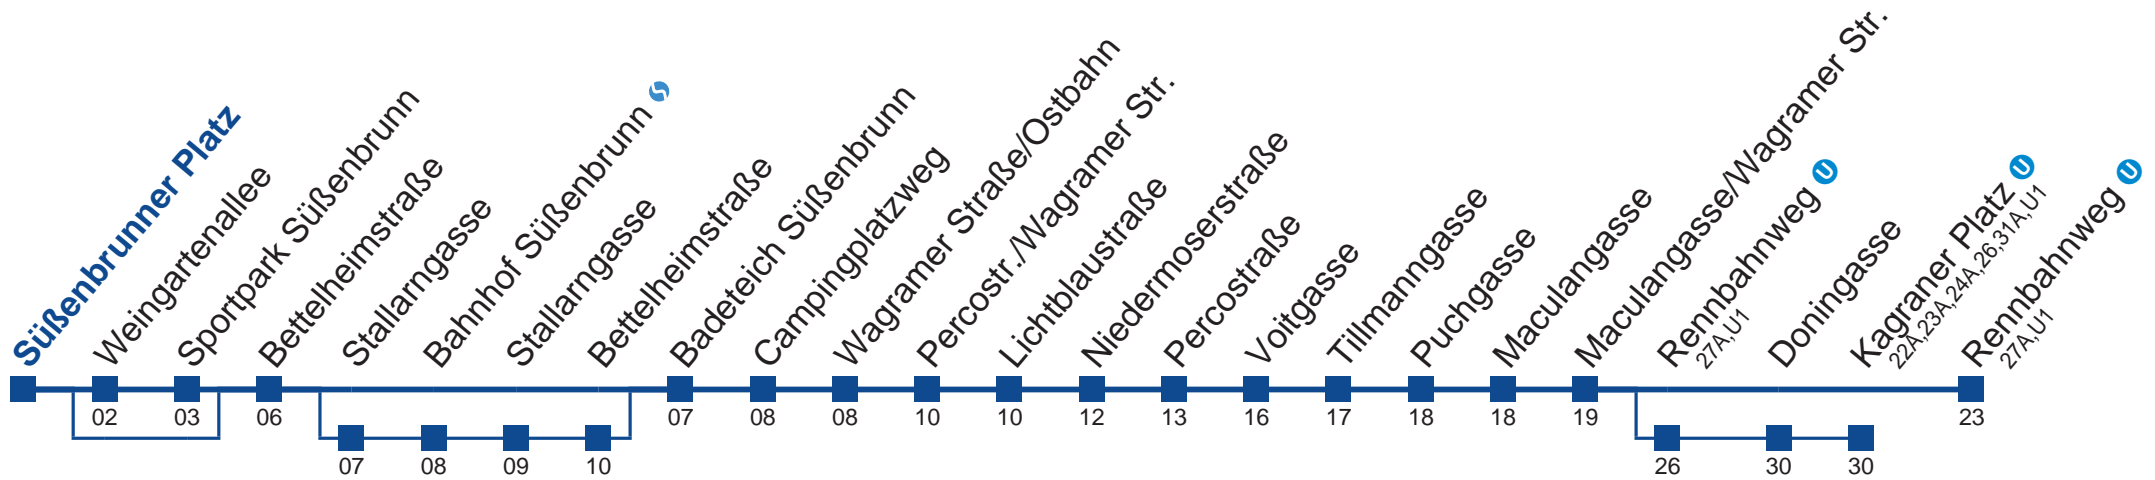

25A Rennbahnweg U

Mo-Do (Schule)	Fr (Schule)	Mo-Do (Ferien)	Fr (Ferien)	Samstag	Sonn- und Feiertag
5 14 46	5 14 46	5 14 46	5 14 46	5 14	kein Betrieb
6 13 53	6 13 53	6 13 53	6 13 53	6 54	
7 13 43	7 13 43	7 13 43	7 13 43	7 54	
8 13 43	8 13 43	8 13 43	8 13 43	8 54	
9 13 43	9 13 43	9 13 43	9 13 43	9 54	
10 43	10 43	10 43	10 43	10 54	
11 43	11 43	11 43	11 43	11	
12 23 46 58	12 23 46	12 23 46 58	12 23 46	12 04 54	
13 23 46 58	13 03 23 46 58	13 23 46 58	13 03 23 46 58	13 54	
14 13 43	14 13 43	14 13 43	14 13 43	14 54	
15 13 43	15 13 43	15 13 43	15 13 43	15 54	
16 13 43	16 13 43	16 13 43	16 13 43	16 54	
17 13 43	17 13 43	17 13 43	17 13 43	17 54	
18 13 43	18 13 43	18 13 43	18 13 43	18 54	

Am 24.12. und 31.12. Verkehr wie samstags.

☐ über Stallarngasse und Rennbahnweg U
☐ bis Kagr. Platz U

■ bis Sportpark Süßenbrunn
■ nicht über Weingartenallee

■ über Stallarngasse

Holen Sie sich die aktuellen Abfahrtszeiten auf Ihr Handy!
m.qando.at/qr/01359