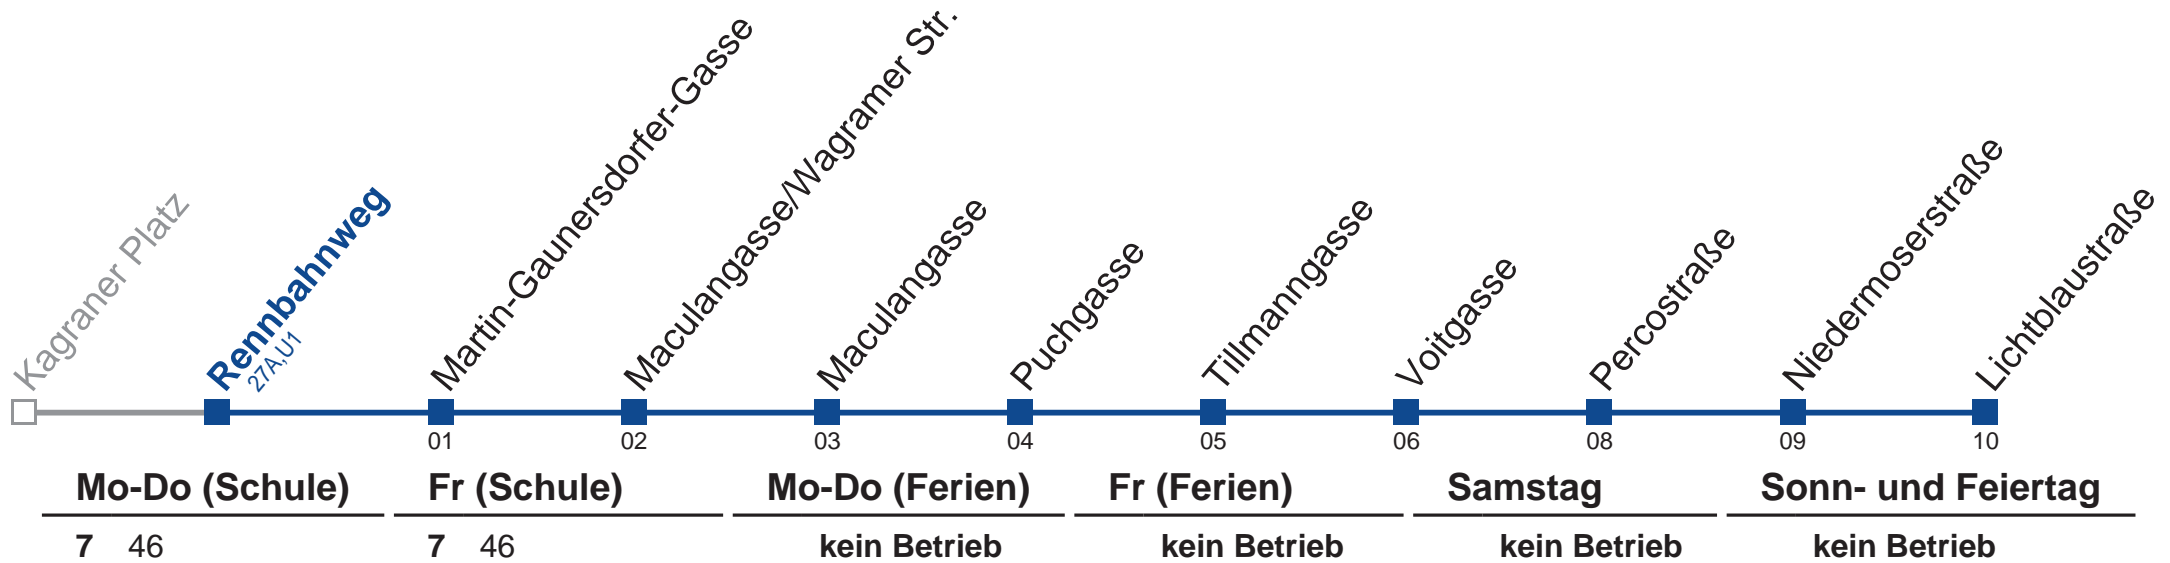

25A Süßenbrunner Platz

Mo-Do (Schule)		Fr (Schule)		Mo-Do (Ferien)		Fr (Ferien)		Samstag	Sonn- und Feiertag
5	10 30 40 55	5	10 30 40 55	5	10 30 40 55	5	10 30 40 55	5	
6	10 25 40 55	6	10 25 40 55	6	10 25 40 55	6	10 25 40 55	6	25
7	10 25 55	7	10 25 55	7	10 25 40 55	7	10 25 40 55	7	25
8	10 25 40 55	8	10 25 40 55	8	10 25 40 55	8	10 25 40 55	8	25
9	25	9	25	9	25	9	25	9	25
10	25	10	25	10	25	10	25	10	25
11	25	11	25	11	25	11	25	11	25
12	05 25	12	05 25	12	05 25	12	05 25	12	25
13	05 25 40 55	13	05 25 40 55	13	05 25 40 55	13	05 25 40 55	13	25
14	10 25 40 55	14	10 25 40 55	14	10 25 40 55	14	10 25 40 55	14	25
15	10 25 40 55	15	10 25 40 55	15	10 25 40 55	15	10 25 40 55	15	25
16	10 25 40 55	16	10 25 40 55	16	10 25 40 55	16	10 25 40 55	16	25
17	10 25 40 55	17	10 25 40 55	17	10 25 40 55	17	10 25 40 55	17	25
18	10 25 40 55	18	10 25 40 55	18	10 25 40 55	18	10 25 40 55	18	25
19	10 25	19	10 25	19	10 25	19	10 25	19	25

kein Betrieb

Am 24.12. und 31.12. Verkehr wie samstags.
 bis Lichtblaustraße über Stallargasse

Holen Sie sich die aktuellen Abfahrtszeiten auf Ihr Handy!

m.qando.at/qr/01860

25A Lichtblaustraße

Am 24.12. und 31.12. Verkehr wie samstags.