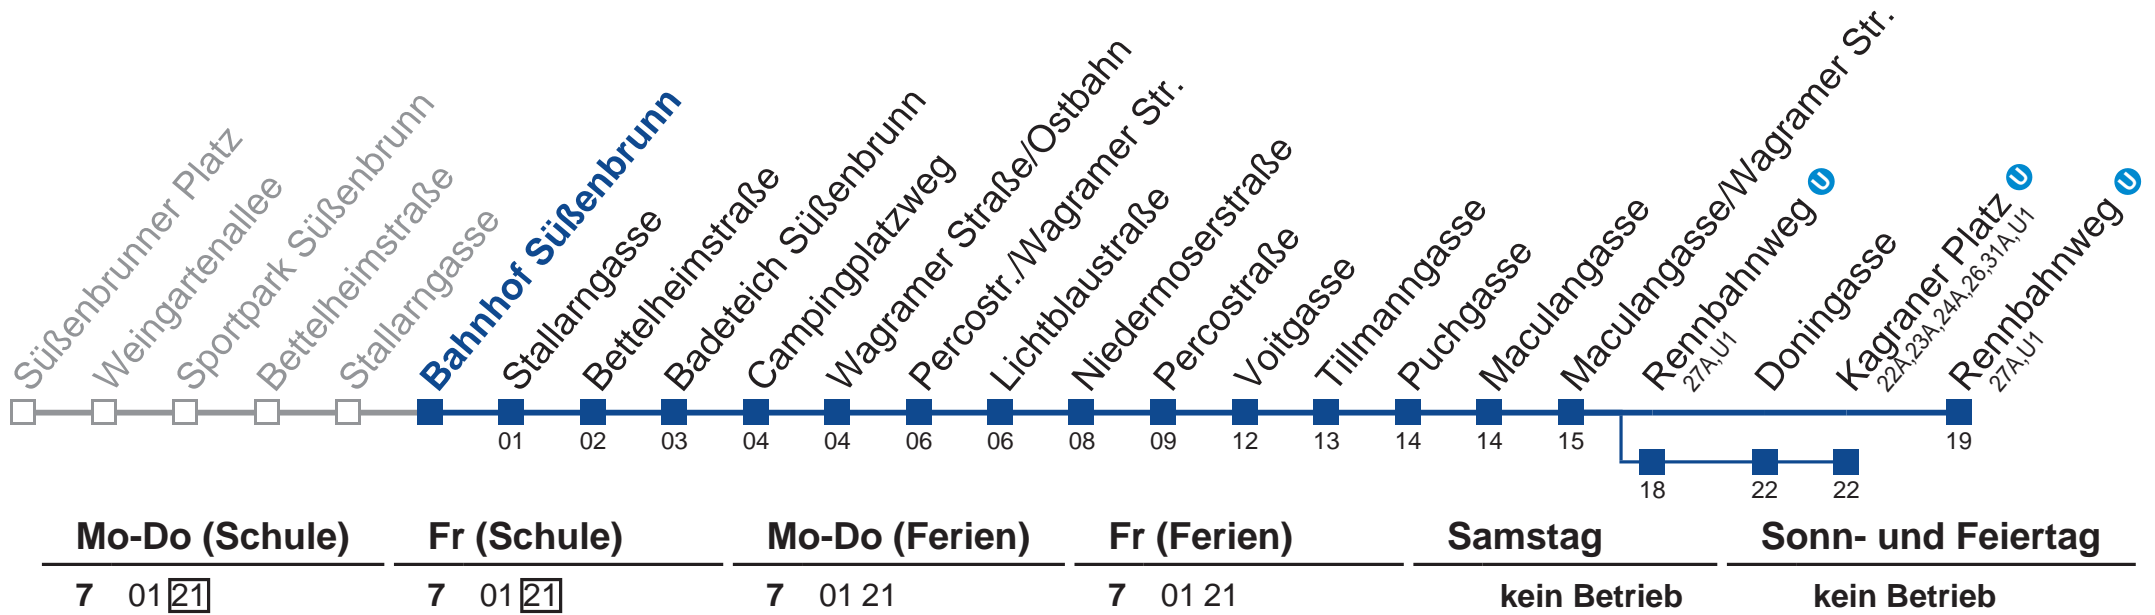

Holen Sie sich die aktuellen Abfahrtszeiten auf Ihr Handy!

m.qando.at/qr/00133

25A Rennbahnweg

Am 24.12. und 31.12. Verkehr wie samstags.

-  über Rennbahnweg 
-  bis Kagraner Platz 

Holen Sie sich die aktuellen Abfahrtszeiten auf Ihr Handy!
m.qando.at/qr/00133

25A Rennbahnweg

Am 24.12. und 31.12. Verkehr wie samstags.

-  über Rennbahnweg 
-  bis Kagraner Platz 

Holen Sie sich die aktuellen Abfahrtszeiten auf Ihr Handy!
m.qando.at/qr/01307

25A Rennbahnweg

Am 24.12. und 31.12. Verkehr wie samstags.

-  über Rennbahnweg 
-  bis Kagranner Platz 

Holen Sie sich die aktuellen Abfahrtszeiten auf Ihr Handy!

m.qando.at/qr/01307

25A Rennbahnweg

Am 24.12. und 31.12. Verkehr wie samstags.

-  über Rennbahnweg 
-  bis Kagraner Platz 