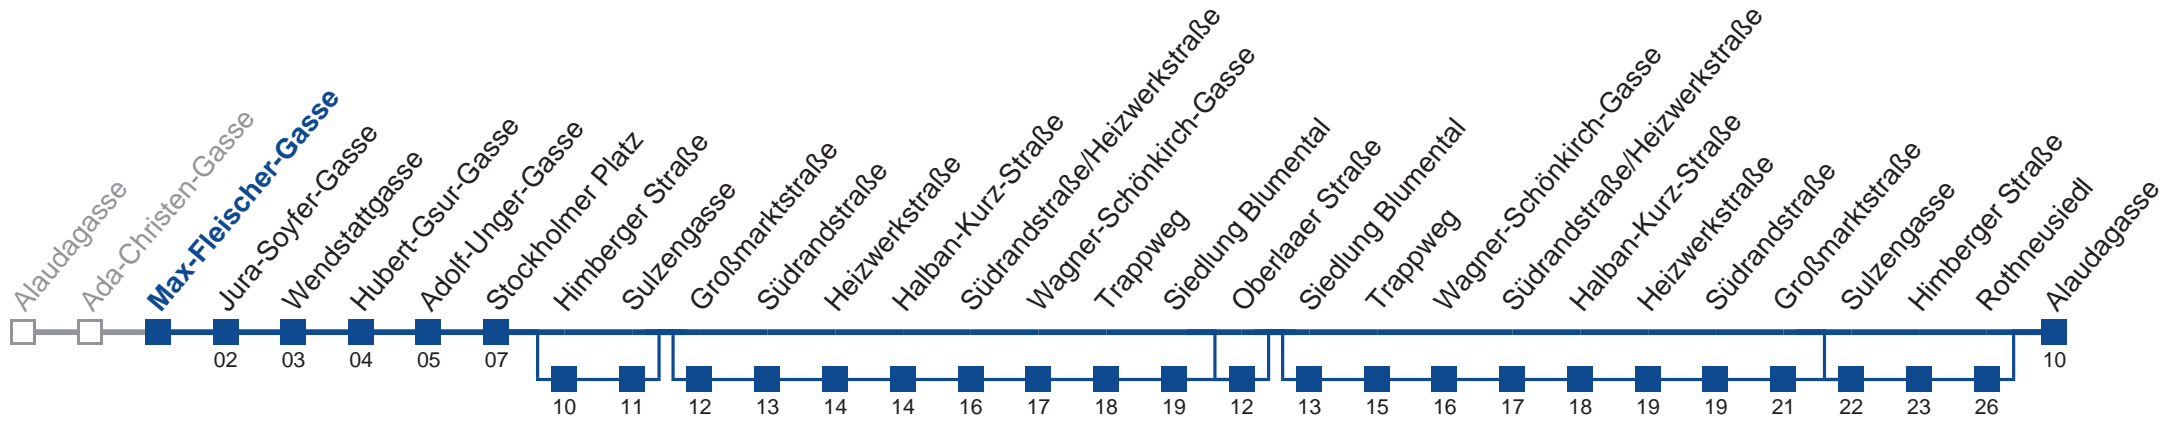

19A Alaudagasse

Montag bis Donnerstag

4	58
5	12 22 32 42 52
6	02 12 22 32 42 52
7	02 12 22 32 42 52
8	02 12 22 32 42 52
9	02 12 22 32 44 56
10	08 20 32 44 56
11	08 20 32 44 56
12	08 20 32 42 52
13	02 12 22 32 42 52
14	02 12 22 32 42 52
15	02 12 22 32 42 52
16	02 12 22 32 42 52
17	02 12 22 32 42 52
18	02 12 22 32 42 52
19	02 12 22 32 42 52
20	02 12 22

Freitag

4	58
5	12 22 32 42 52
6	02 12 22 32 42 52
7	02 12 22 32 42 52
8	02 12 22 32 42 52
9	02 12 22 32 44 56
10	08 20 32 44 56
11	08 20 32 44 56
12	08 20 32 42 52
13	02 12 22 32 42 52
14	02 12 22 32 42 52
15	02 12 22 32 42 52
16	02 12 22 32 42 52
17	02 12 22 32 42 52
18	02 12 22 32 42 52
19	02 12 22 32 42 52
20	02 12 22

Samstag

4	58
5	17 32 47
6	02 17 32 47
7	02 17 32 47
8	02 17 32 47
9	02 17 32 47
10	02 17 32 47
11	02 17 32 47
12	02 17 32 47
13	02 17 32 47
14	02 17 32 47
15	02 17 32 47
16	02 17 32 47
17	02 17 32 47
18	02 17 32 47
19	02 17 32 47
20	02 22

Sonn- und Feiertag

kein Betrieb

Am 24. und 31.12. Verkehr wie samstags □ über Himberger Straße, Oberlaaer Straße, Siedlung Blumental und Sulzengasse ■ über Himberger Straße, Großmarktstraße, Oberlaaer Straße und Sulzengasse ■ über Himberger Straße bis Oberlaaer Straße ■ über Himberger Straße und Großmarktstraße ■ bis Stockholmer Platz bis Oberlaaer Straße ■

Holen Sie sich die aktuellen Abfahrtszeiten auf Ihr Handy!
m.qando.at/qr/00856