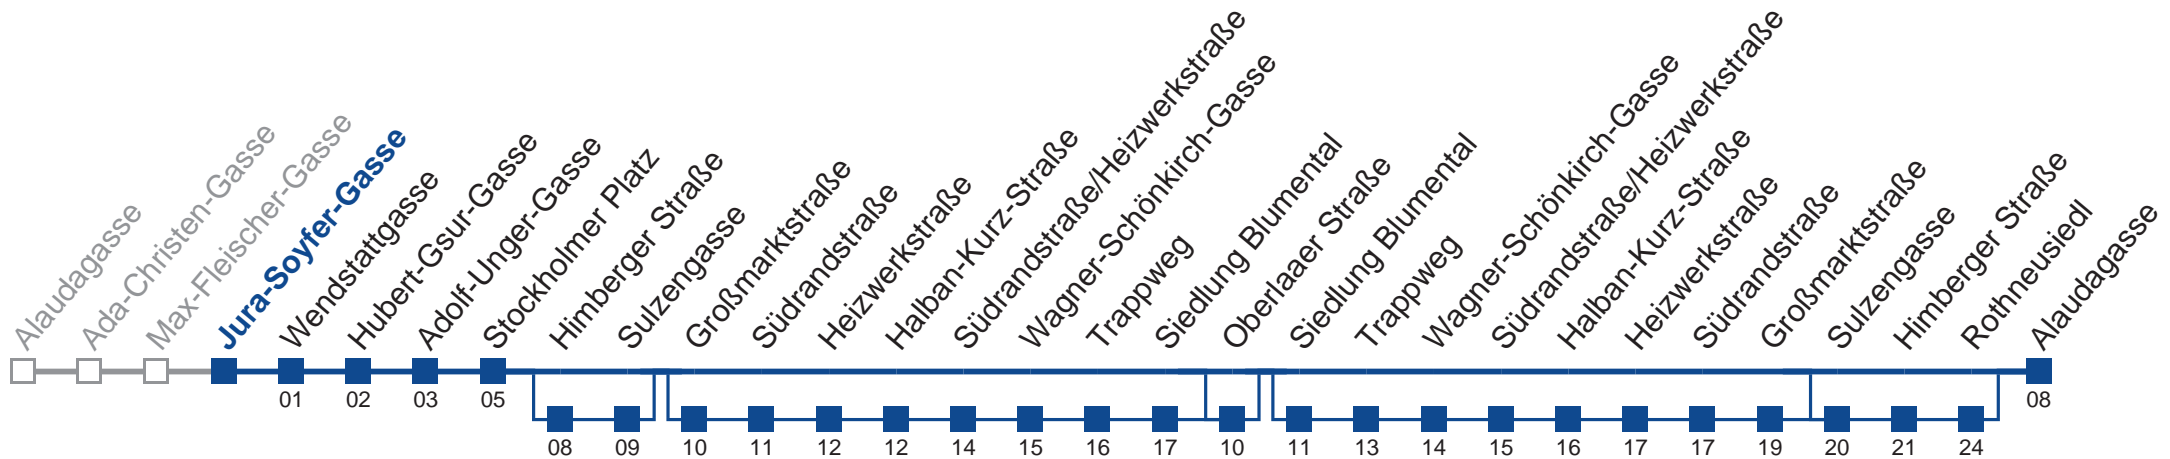

Sonn- und Feiertag

kein Betrieb

Am 24. und 31.12. Verkehr wie samstags □ über Himberger Straße, Oberlaaer Straße, Siedlung Blumental und Sulzengasse ■ über Himberger Straße, Großmarktstraße, Oberlaaer Straße und Sulzengasse ■ über Himberger Straße bis Oberlaaer Straße ■ über Himberger Straße und Großmarktstraße ■ bis Stockholmer Platz bis Oberlaaer Straße ■

Holen Sie sich die aktuellen Abfahrtszeiten auf Ihr Handy!
m.qando.at/qr/00856

19A Alaudagasse

Montag bis Donnerstag

Freitag

Samstag

Sonn- und Feiertag

5	00	14	24	34	44	54
6	04	14	24	34	44	54
7	04	14	24	34	44	54
8	04	14	24	34	44	54
9	04	14	24	34	46	58
10	10	22	34	46	58	
11	10	22	34	46	58	
12	10	22	34	44	54	
13	04	14	24	34	44	54
14	04	14	24	34	44	54
15	04	14	24	34	44	54
16	04	14	24	34	44	54
17	04	14	24	34	44	54
18	04	14	24	34	44	54
19	04	14	24	34	44	54
20	04	14	24			