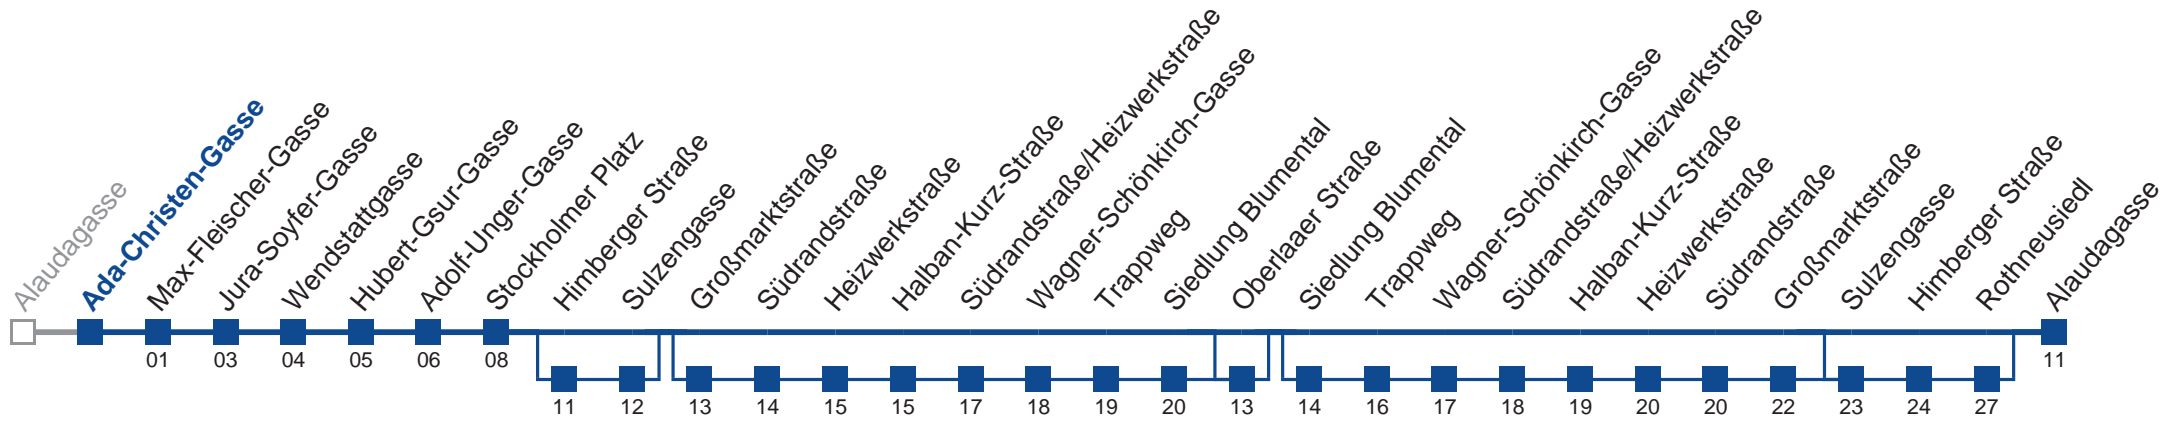

19A Alaudagasse

Montag bis Donnerstag

4	57
5	11 21 31 41 51
6	01 11 21 31 41 51
7	01 11 21 31 41 51
8	01 11 21 31 41 51
9	01 11 21 31 43 55
10	07 19 31 43 55
11	07 19 31 43 55
12	07 19 31 41 51
13	01 11 21 31 41 51
14	01 11 21 31 41 51
15	01 11 21 31 41 51
16	01 11 21 31 41 51
17	01 11 21 31 41 51
18	01 11 21 31 41 51
19	01 11 21 31 41 51
20	01 11 21

Freitag

4	57
5	11 21 31 41 51
6	01 11 21 31 41 51
7	01 11 21 31 41 51
8	01 11 21 31 41 51
9	01 11 21 31 43 55
10	07 19 31 43 55
11	07 19 31 43 55
12	07 19 31 41 51
13	01 11 21 31 41 51
14	01 11 21 31 41 51
15	01 11 21 31 41 51
16	01 11 21 31 41 51
17	01 11 21 31 41 51
18	01 11 21 31 41 51
19	01 11 21 31 41 51
20	01 11 21

Samstag

4	57
5	16 31 46
6	01 16 31 46
7	01 16 31 46
8	01 16 31 46
9	01 16 31 46
10	01 16 31 46
11	01 16 31 46
12	01 16 31 46
13	01 16 31 46
14	01 16 31 46
15	01 16 31 46
16	01 16 31 46
17	01 16 31 46
18	01 16 31 46
19	01 16 31 46
20	01 21

Sonn- und Feiertag

kein Betrieb

Am 24. und 31.12. Verkehr wie samstags über Himberger Straße, Oberlaaer Straße, Siedlung Blumental und Sulzengasse über Himberger Straße, Großmarktstraße, Oberlaaer Straße und Sulzengasse über Himberger Straße bis Oberlaaer Straße über Himberger Straße und Großmarktstraße bis Oberlaaer Straße bis Stockholmer Platz

Holen Sie sich die aktuellen Abfahrtszeiten auf Ihr Handy!
m.qando.at/qr/00003