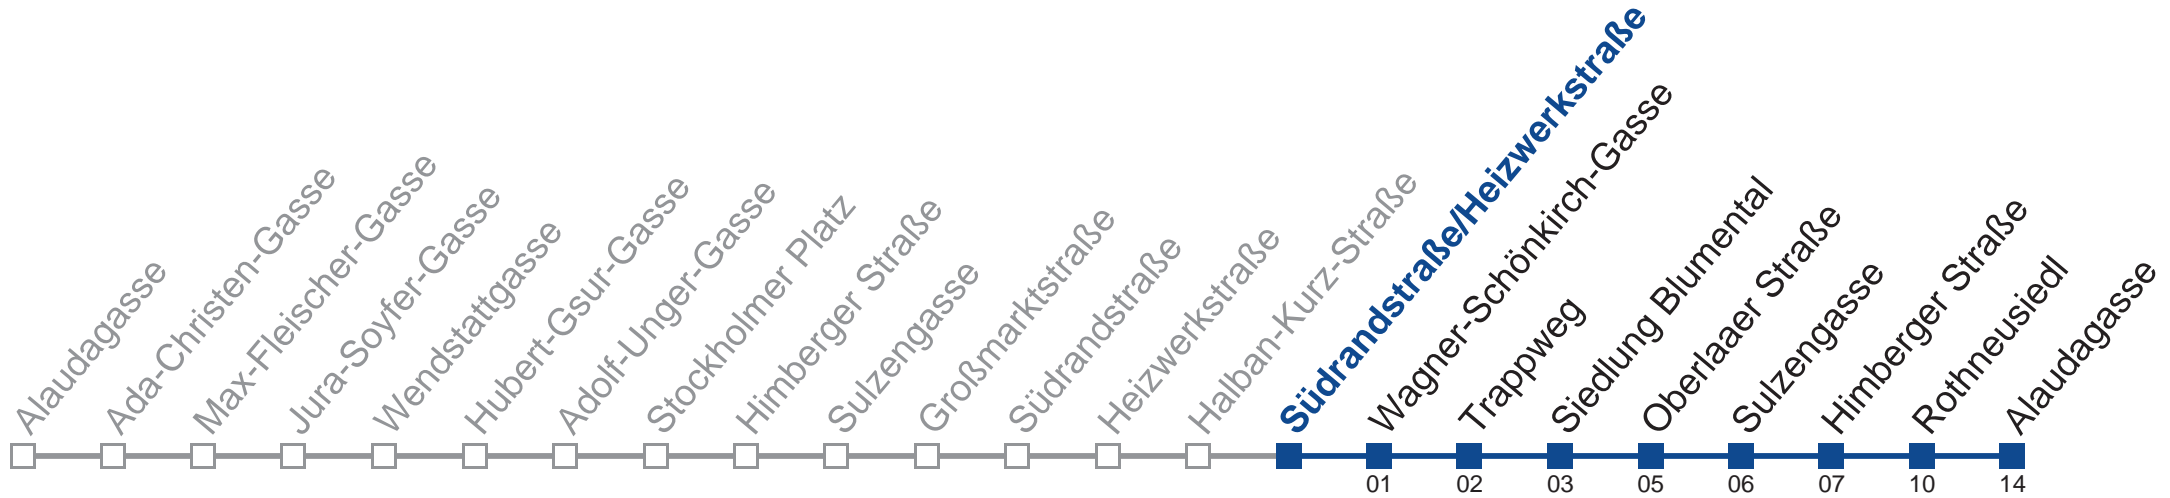

19A Alaudagasse

Montag bis Donnerstag

Freitag

Samstag

Sonn- und Feiertag

5 48

5 48

6 48

6 48

kein Betrieb

kein Betrieb

7 08 28 48

7 08 28 48

8 08 28

8 08 28

Am 24. und 31.12. Verkehr wie samstags ☐ bis Oberlaaer Straße

Holen Sie sich die aktuellen Abfahrtszeiten auf Ihr Handy!
m.qando.at/qr/01741