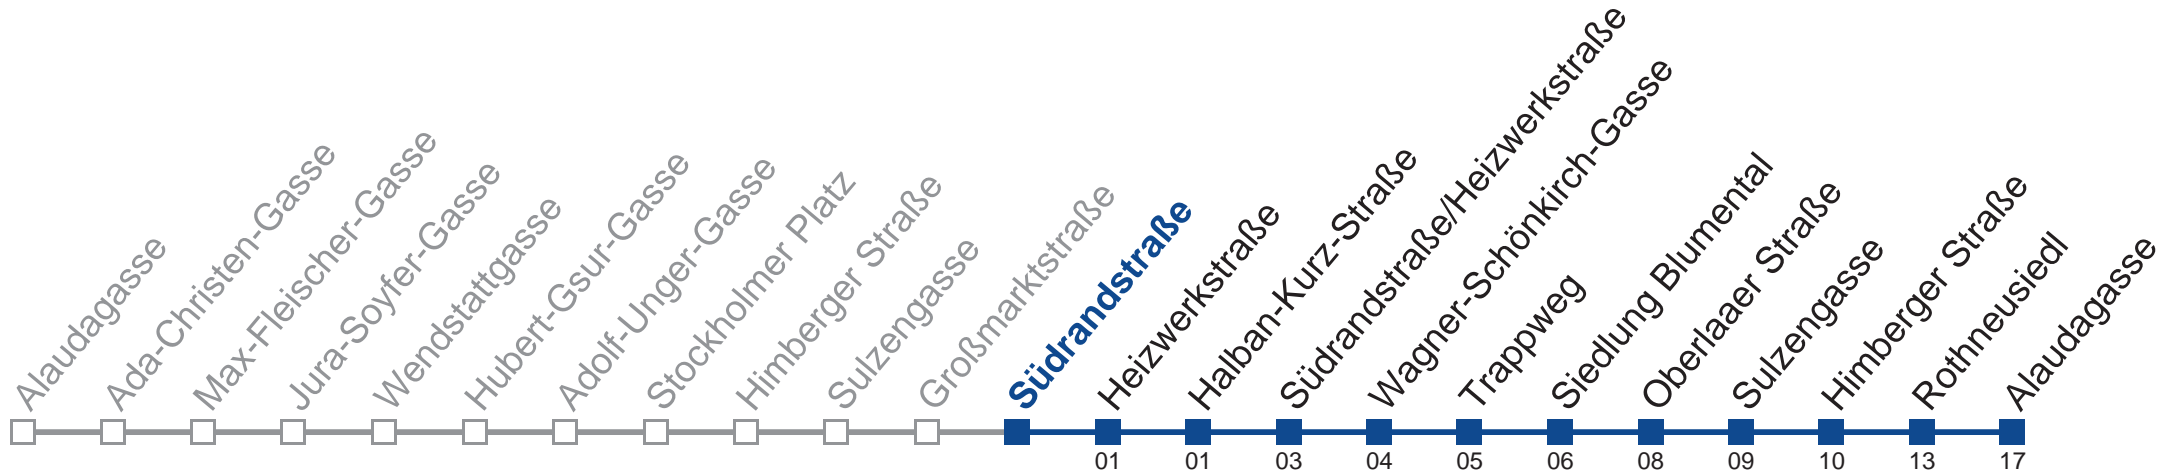

19A Alaudagasse

Montag bis Donnerstag

5 45
6 45
7 05 25 45
8 05 25

Freitag

5 45
6 45
7 05 25 45
8 05 25

Samstag

kein Betrieb

Sonn- und Feiertag

kein Betrieb

Am 24. und 31.12. Verkehr wie samstags ☐ bis Oberlaaer Straße

Holen Sie sich die aktuellen Abfahrtszeiten auf Ihr Handy!
m.qando.at/qr/01348