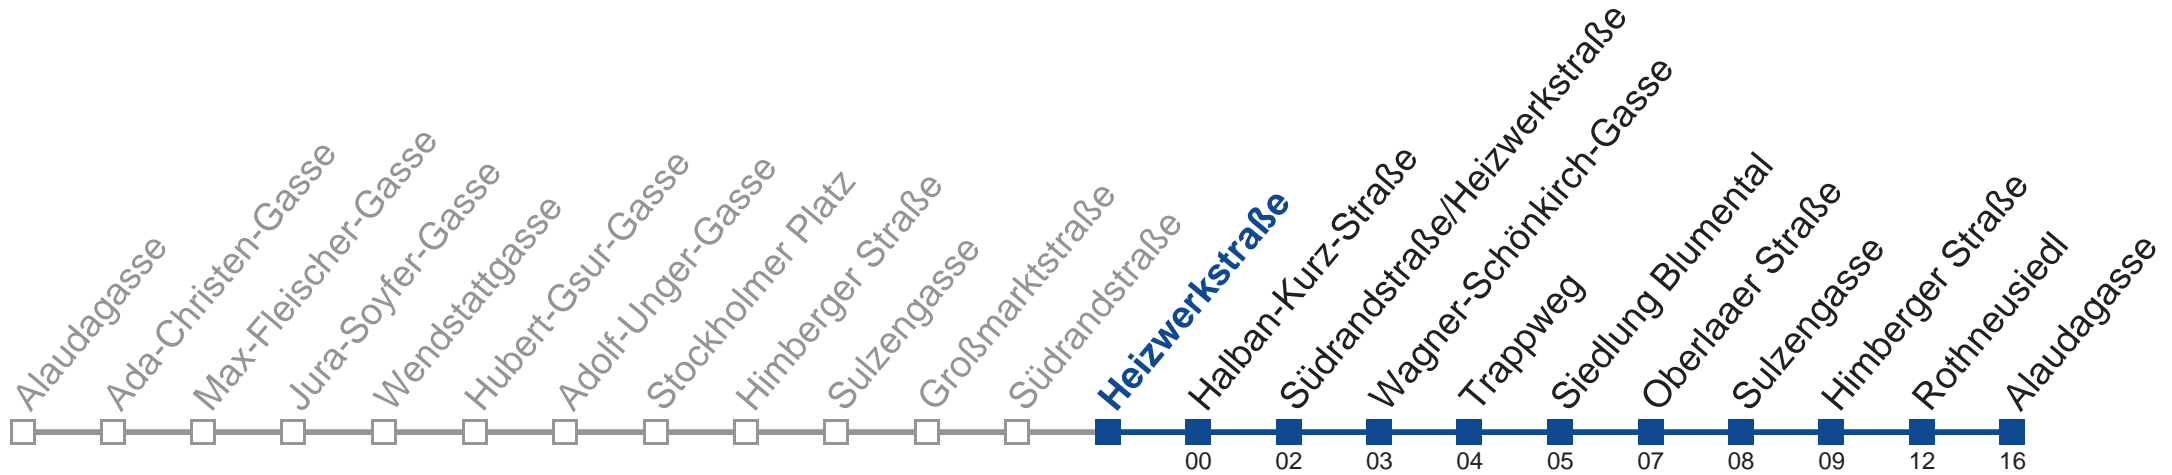

19A Alaudagasse

Montag bis Donnerstag

5 46
6 46
7 06 26 46
8 06 26

Freitag

5 46
6 46
7 06 26 46
8 06 26

Samstag

kein Betrieb

Sonn- und Feiertag

kein Betrieb

Am 24. und 31.12. Verkehr wie samstags ☐ bis Oberlaaer Straße

Holen Sie sich die aktuellen Abfahrtszeiten auf Ihr Handy!
m.qando.at/qr/00496