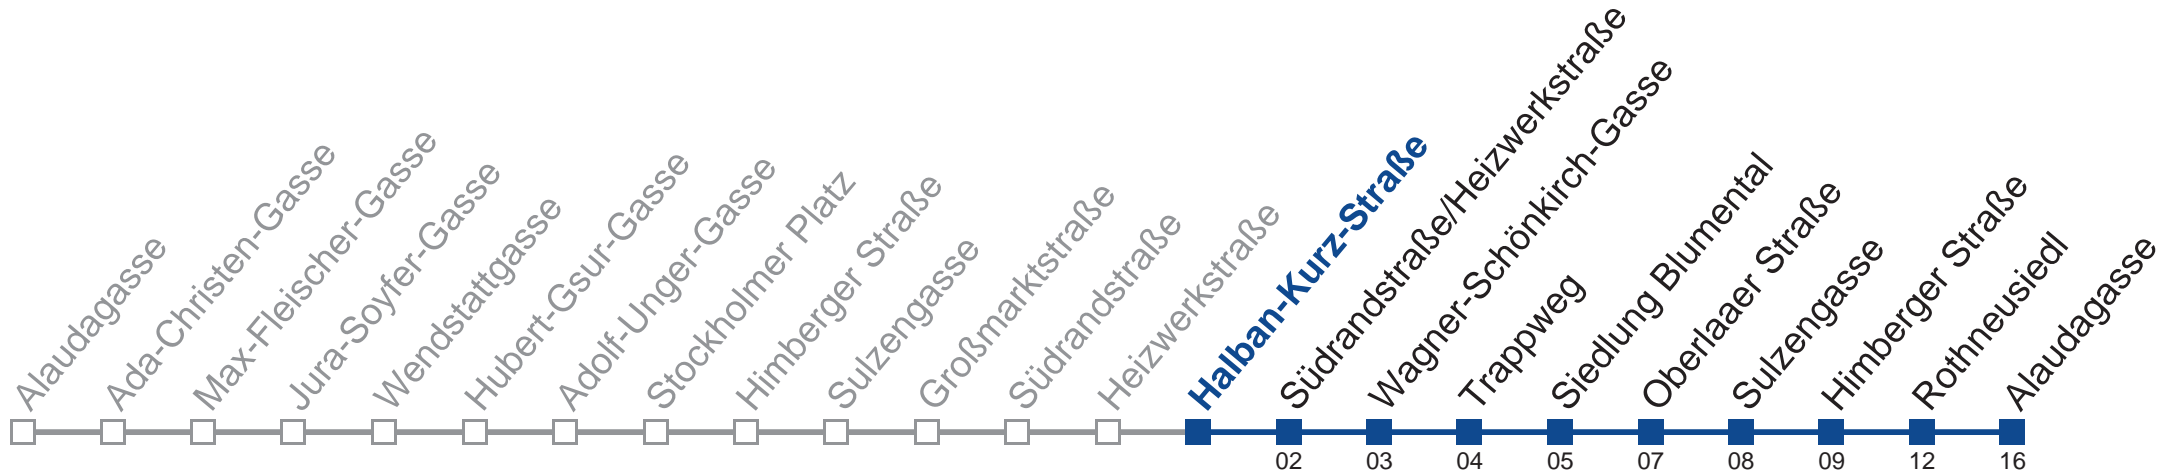

19A Alaudagasse

Montag bis Donnerstag

5 46
6 47
7 06 26 46
8 07 27

Freitag

5 46
6 46
7 06 26 46
8 06 27

Samstag

kein Betrieb

Sonn- und Feiertag

kein Betrieb

Am 24. und 31.12. Verkehr wie samstags ☐ bis Oberlaaer Straße

Holen Sie sich die aktuellen Abfahrtszeiten auf Ihr Handy!
m.qando.at/qr/01742