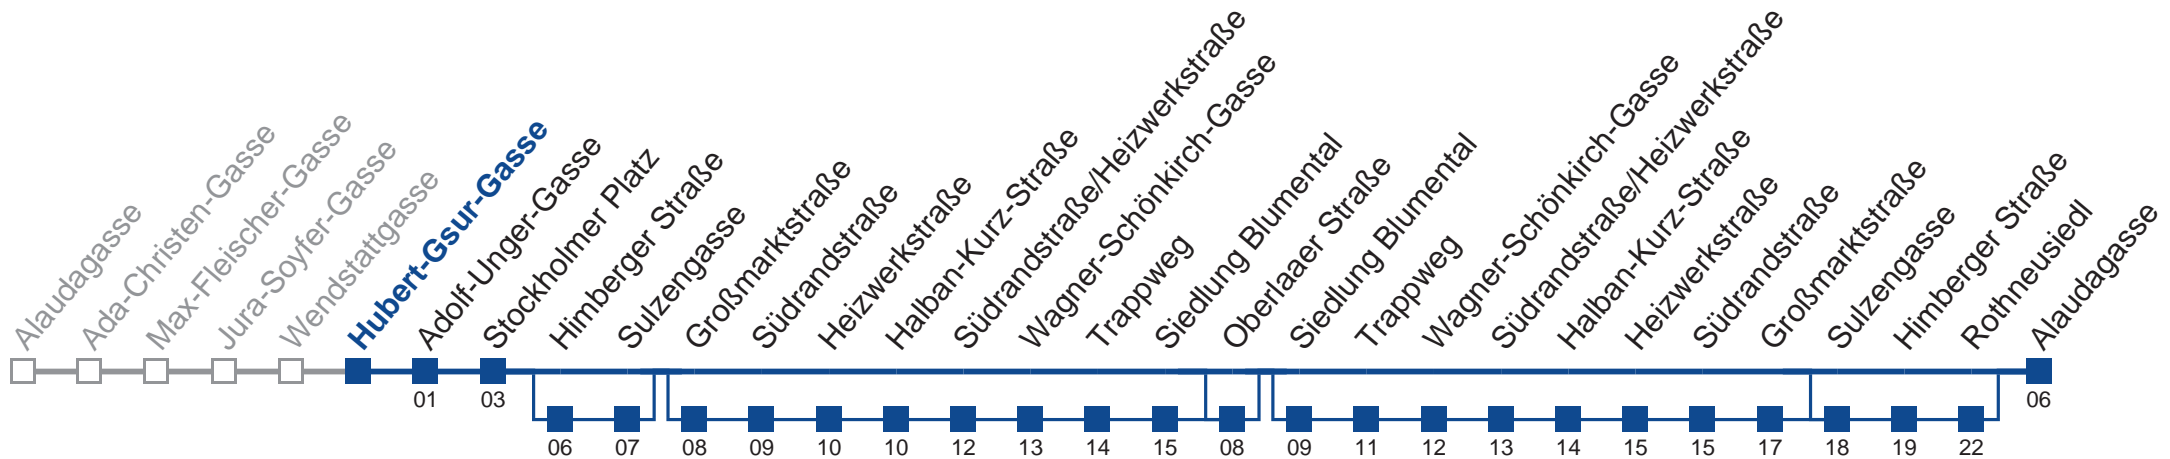

19A Alaudagasse

Montag bis Donnerstag

Freitag

Samstag

Sonn- und Feiertag

5	02	16	26	36	46	56
6	06	16	26	36	46	56
7	06	16	26	36	46	56
8	06	16	26	36	46	56
9	06	16	26	36	48	
10	00	12	24	36	48	
11	00	12	24	36	48	
12	00	12	24	36	46	56
13	06	16	26	36	46	56
14	06	16	26	36	46	56
15	06	16	26	36	46	56
16	06	16	26	36	46	56
17	06	16	26	36	46	56
18	06	16	26	36	46	56
19	06	16	26	36	46	56
20	06	16	26			

5	02	16	26	36	46	56
6	06	16	26	36	46	56
7	06	16	26	36	46	56
8	06	16	26	36	46	56
9	06	16	26	36	48	
10	00	12	24	36	48	
11	00	12	24	36	48	
12	00	12	24	36	46	56
13	06	16	26	36	46	56
14	06	16	26	36	46	56
15	06	16	26	36	46	56
16	06	16	26	36	46	56
17	06	16	26	36	46	56
18	06	16	26	36	46	56
19	06	16	26	36	46	56
20	06	16	26			

5	02	21	36	51		
6	06	21	36	51		
7	06	21	36	51		
8	06	21	36	51		
9	06	21	36	51		
10	06	21	36	51		
11	06	21	36	51		
12	06	21	36	51		
13	06	21	36	51		
14	06	21	36	51		
15	06	21	36	51		
16	06	21	36	51		
17	06	21	36	51		
18	06	21	36	51		
19	06	21	36	51		
20	06	26				

kein Betrieb

Am 24. und 31.12. Verkehr wie samstags ☐ über Himberger Straße, Oberlaaer Straße, Siedlung Blumental und Sulzengasse ☐ über Himberger Straße, Großmarktstraße, Oberlaaer Straße und Sulzengasse ☐ über Himberger Straße bis Oberlaaer Straße ☐ über Himberger Straße und Großmarktstraße ☐ bis Stockholmer Platz bis Oberlaaer Straße

Holen Sie sich die aktuellen Abfahrtszeiten auf Ihr Handy!
m.qando.at/qr/00553

Auskunft
Wiener Linien Servicetelefon 01/7909 100
Änderungen vorbehalten