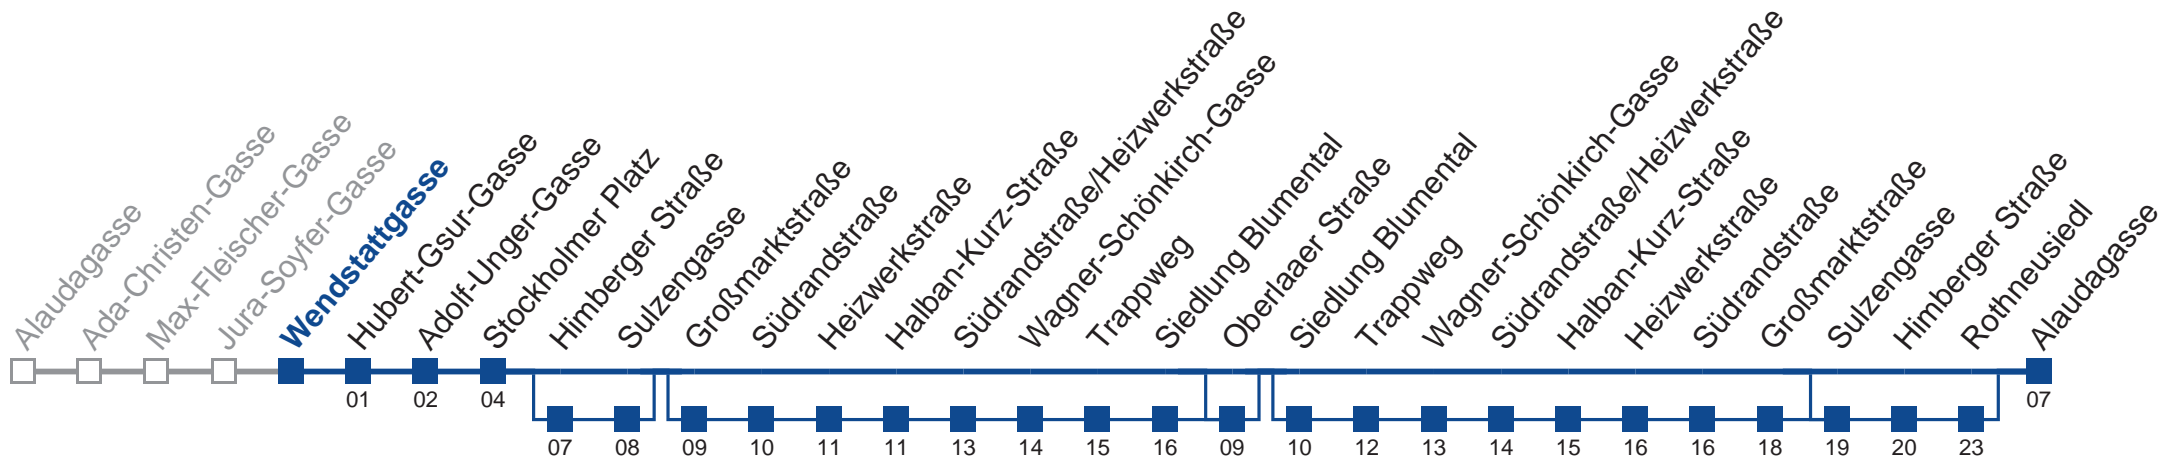

kein Betrieb

Am 24. und 31.12. Verkehr wie samstags □ über Himberger Straße, Oberlaaer Straße, Siedlung Blumental und Sulzengasse

Holen Sie sich die aktuellen Abfahrtszeiten auf Ihr Handy!

m.qando.at/qr/00621

■ über Himberger Straße bis Oberlaaer Straße ■ über Himberger Straße und Großmarktstraße ■ bis Stockholmer Platz bis Oberlaaer Straße

19A Alaudagasse

Montag bis Donnerstag

Freitag

Samstag

Sonn- und Feiertag