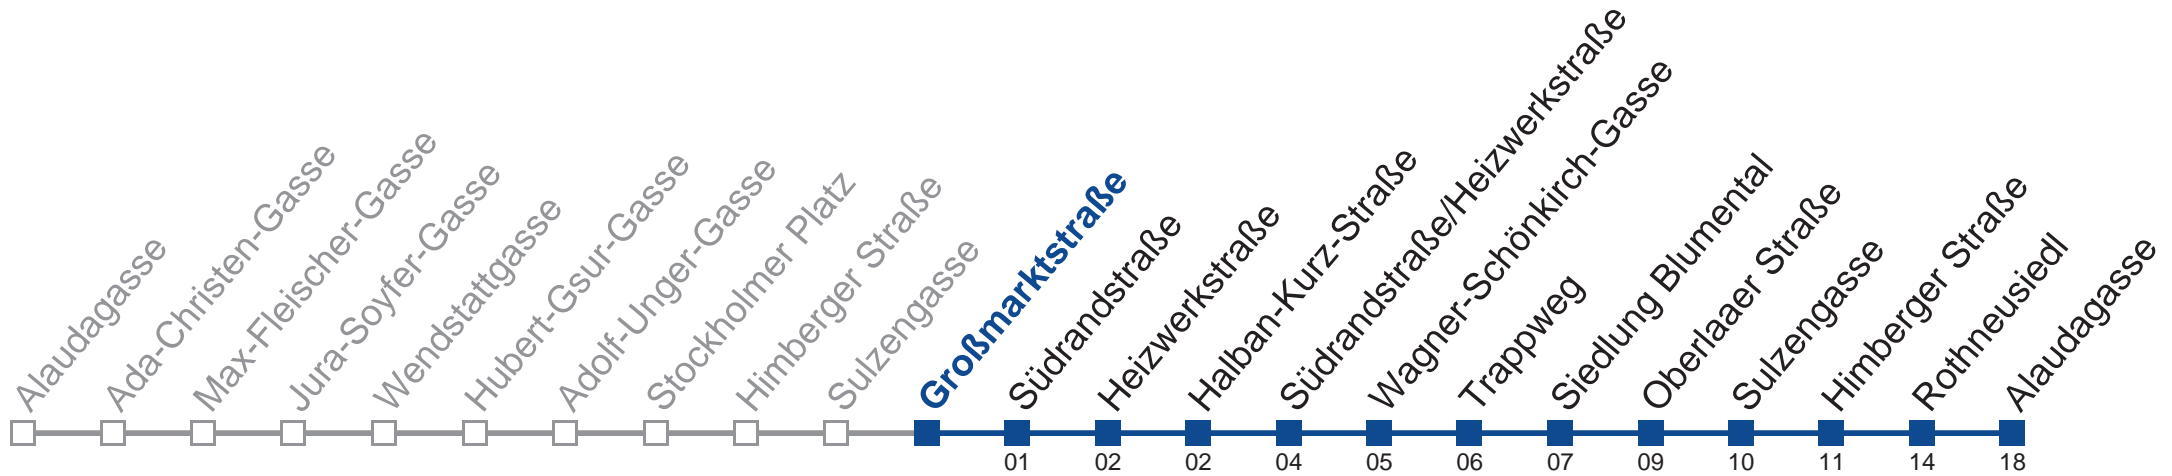

19A Alaudagasse

Montag bis Donnerstag

5 44
6 44
7 04 24 44
8 04 24

Freitag

5 44
6 44
7 04 24 44
8 04 24

Samstag

kein Betrieb

Sonn- und Feiertag

kein Betrieb

Am 24. und 31.12. Verkehr wie samstags ☐ bis Oberlaaer Straße

Holen Sie sich die aktuellen Abfahrtszeiten auf Ihr Handy!
m.qando.at/qr/00432