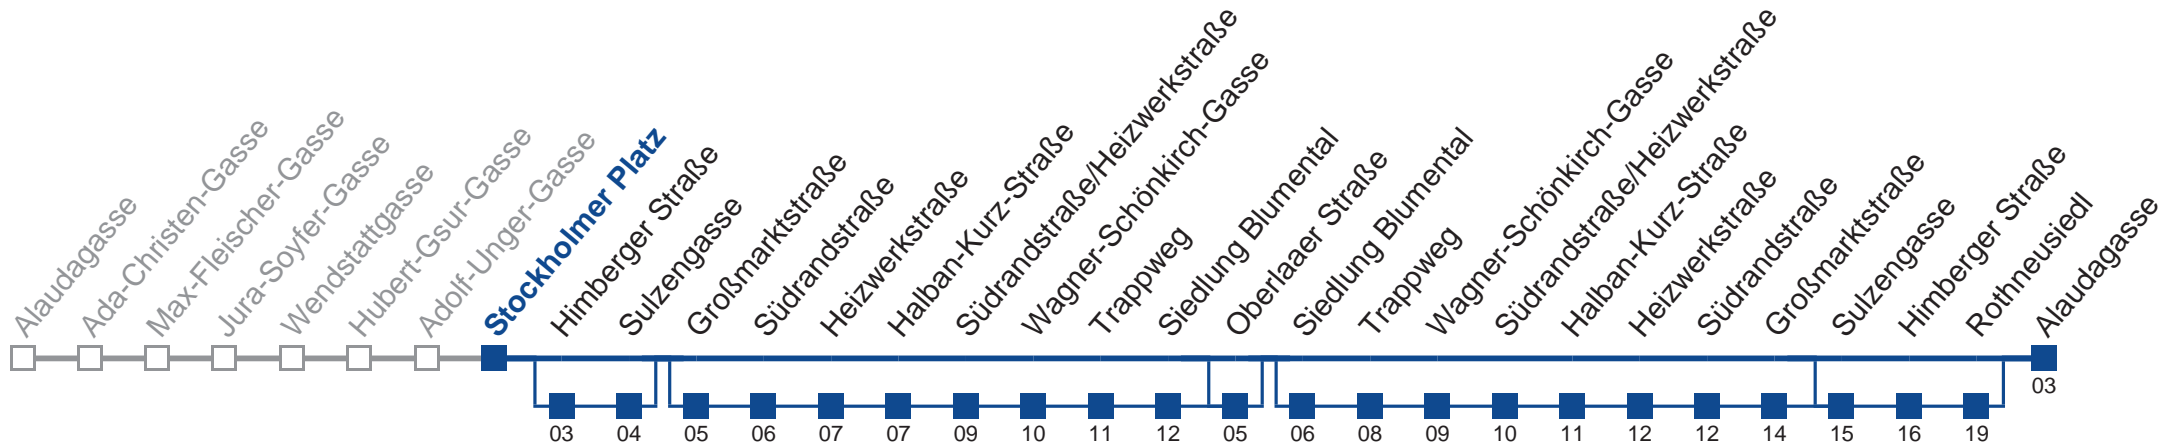

19A Alaudagasse

Montag bis Donnerstag

Freitag

Samstag

Sonn- und Feiertag

5	05 19 29 39 49 59
6	09 19 29 39 49 59
7	09 19 29 39 49 59
8	09 19 29 39 49 59
9	09 19 29 39 51
10	03 15 27 39 51
11	03 15 27 39 51
12	03 15 27 39 49 59
13	09 19 29 39 49 59
14	09 19 29 39 49 59
15	09 19 29 39 49 59
16	09 19 29 39 49 59
17	09 19 29 39 49 59
18	09 19 29 39 49 59
19	09 19 29 39 49 59
20	09

5	05 19 29 39 49 59
6	09 19 29 39 49 59
7	09 19 29 39 49 59
8	09 19 29 39 49 59
9	09 19 29 39 51
10	03 15 27 39 51
11	03 15 27 39 51
12	03 15 27 39 49 59
13	09 19 29 39 49 59
14	09 19 29 39 49 59
15	09 19 29 39 49 59
16	09 19 29 39 49 59
17	09 19 29 39 49 59
18	09 19 29 39 49 59
19	09 19 29 39 49 59
20	09

5	05 24 39 54
6	09 24 39 54
7	09 24 39 54
8	09 24 39 54
9	09 24 39 54
10	09 24 39 54
11	09 24 39 54
12	09 24 39 54
13	09 24 39 54
14	09 24 39 54
15	09 24 39 54
16	09 24 39 54
17	09 24 39 54
18	09 24 39 54
19	09 24 39 54
20	09

kein Betrieb

Am 24. und 31.12. Verkehr wie samstags □ über Himberger Straße, Oberlaaer Straße, Siedlung Blumental und Sulzengasse

■ über Himberger Straße, Großmarktstraße, Oberlaaer Straße und Sulzengasse

■ über Himberger Straße bis Oberlaaer Straße

■ über Himberger Straße und Großmarktstraße bis Oberlaaer Straße

Holen Sie sich die aktuellen Abfahrtszeiten auf Ihr Handy!
m.qando.at/qr/01327