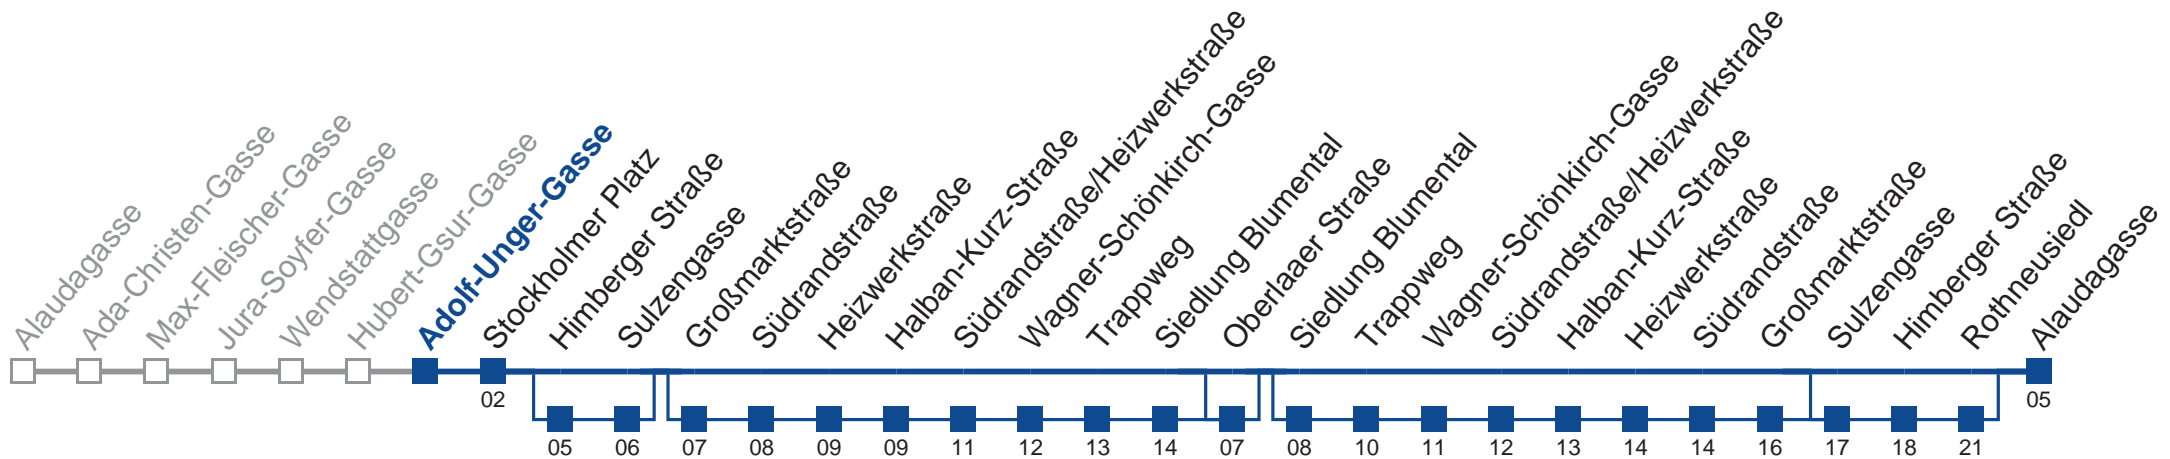

19A Alaudagasse

Montag bis Donnerstag

5	03	17	27	37	47	57
6	07	17	27	37	47	57
7	07	17	27	37	47	57
8	07	17	27	37	47	57
9	07	17	27	37	49	
10	01	13	25	37	49	
11	01	13	25	37	49	
12	01	13	25	37	47	57
13	07	17	27	37	47	57
14	07	17	27	37	47	57
15	07	17	27	37	47	57
16	07	17	27	37	47	57
17	07	17	27	37	47	57
18	07	17	27	37	47	57
19	07	17	27	37	47	57
20	07	17	27			

Freitag

5	03	17	27	37	47	57
6	07	17	27	37	47	57
7	07	17	27	37	47	57
8	07	17	27	37	47	57
9	07	17	27	37	49	
10	01	13	25	37	49	
11	01	13	25	37	49	
12	01	13	25	37	47	57
13	07	17	27	37	47	57
14	07	17	27	37	47	57
15	07	17	27	37	47	57
16	07	17	27	37	47	57
17	07	17	27	37	47	57
18	07	17	27	37	47	57
19	07	17	27	37	47	57
20	07	17	27			

Samstag

5	03	22	37	52		
6	07	22	37	52		
7	07	22	37	52		
8	07	22	37	52		
9	07	22	37	52		
10	07	22	37	52		
11	07	22	37	52		
12	07	22	37	52		
13	07	22	37	52		
14	07	22	37	52		
15	07	22	37	52		
16	07	22	37	52		
17	07	22	37	52		
18	07	22	37	52		
19	07	22	37	52		
20	07	27				

Sonn- und Feiertag

kein Betrieb

Am 24. und 31.12. Verkehr wie samstags □ über Himberger Straße, Oberlaaer Straße, Siedlung Blumental und Sulzengasse

Holen Sie sich die aktuellen Abfahrtszeiten auf Ihr Handy!

m.qando.at/qr/00007

■ über Himberger Straße bis Oberlaaer Straße

■ über Himberger Straße und Großmarktstraße bis Oberlaaer Straße

■ bis Stockholmer Platz bis Oberlaaer Straße