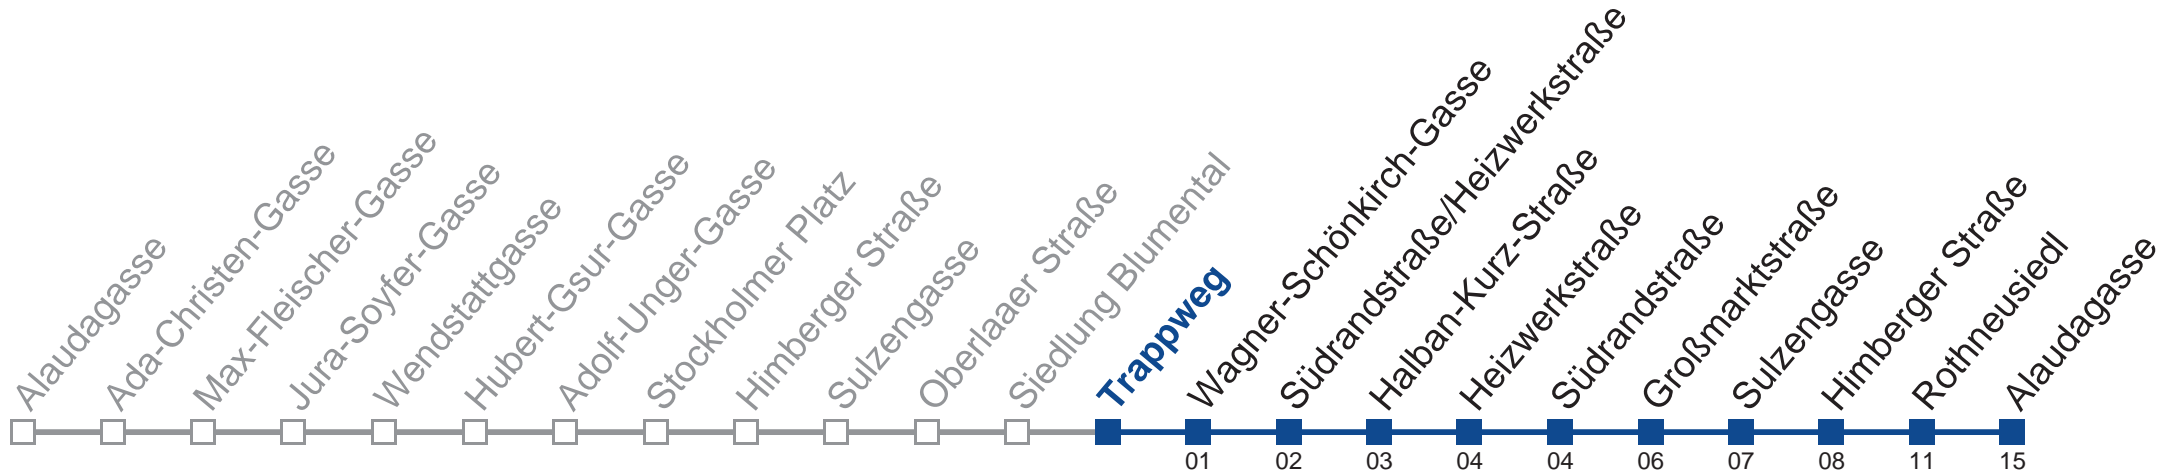

19A Alaudagasse

Montag bis Donnerstag

Freitag

Samstag

Sonn- und Feiertag

12	12 11 35 57
13 47	13 17 37 57
14	14
15 27 47	15
16 07 27 47	16
17 07	17

kein Betrieb

kein Betrieb

Am 24. und 31.12. Verkehr wie samstags

Holen Sie sich die aktuellen Abfahrtszeiten auf Ihr Handy!
m.qando.at/qr/01387