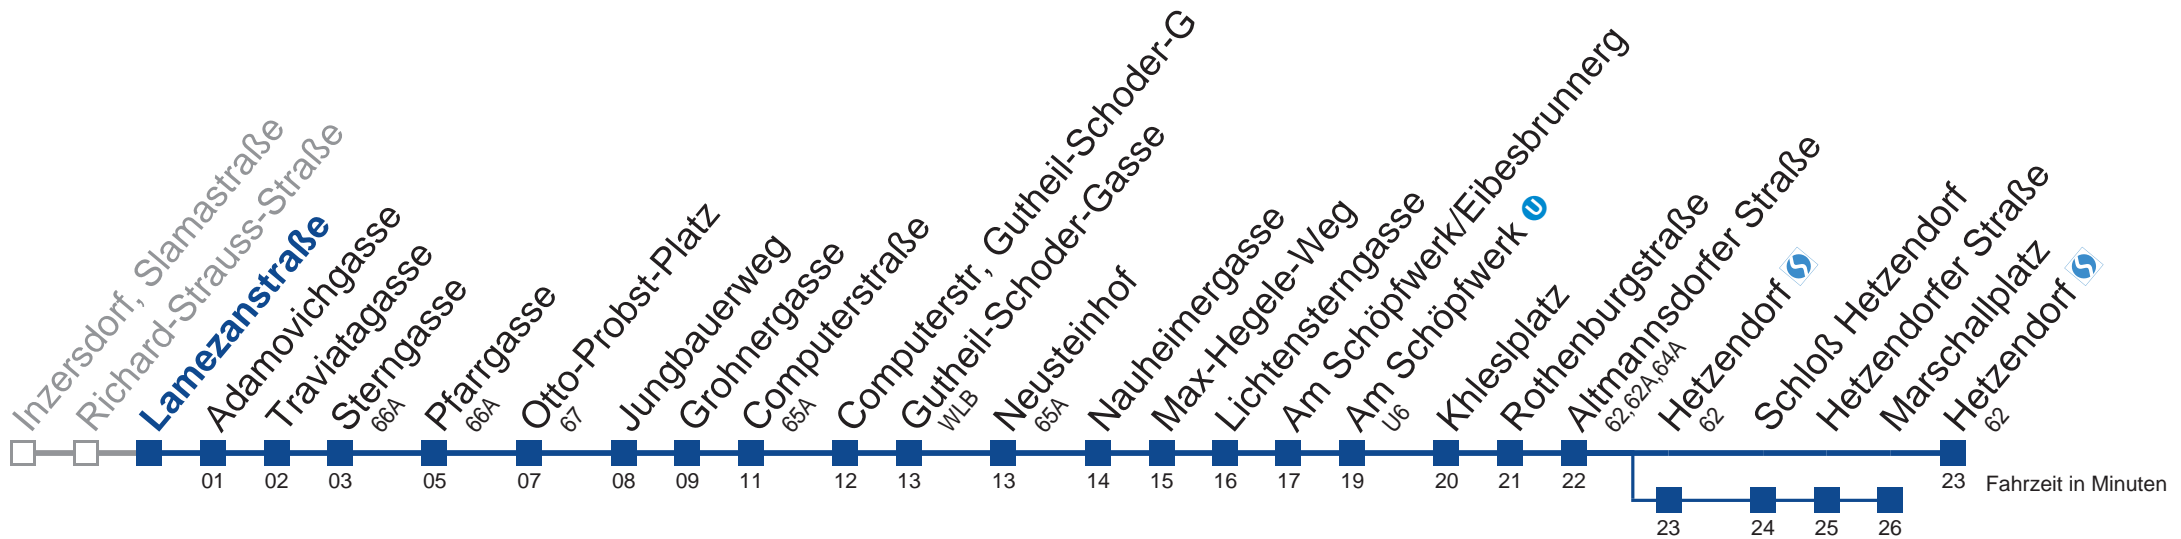

16A Hetzendorf

Montag-Freitag (Schule)

12	20	36	50
13	05	13	23 33 43 53
14	03	13	23 33 42 51
15	02	11 21 31 41	52
16	01	11 21 31 41	52
17	01	11 21 31 41	51
18	01	11 21 31 42	54
19	04	21 36	51
20	06	34	
21	04	34	
22	07	37	
23	07	37	

Montag-Freitag (Ferien)

12	20	35	50
13	05	19 34	50
14	05	20 35	49
15	01	11 21 31 41	51
16	01	11 21 31 41	51
17	01	11 21 31 41	51
18	01	11 21 31 42	54
19	04	21 36	51
20	06	34	
21	04	34	
22	07	37	
23	07	37	

Samstag

12	04	19 34	49
13	07		
14			
15			
16			
17			
18			
19			
20			
21			
22			
23			

Sonn- und Feiertagen

kein Betrieb

Am 24. und 31.12. Verkehr wie samstags

☐ über Hetzendorf
bis Marschallplatz

Holen Sie sich die aktuellen Abfahrtszeiten auf Ihr Handy!
m.qando.at/qr/00741