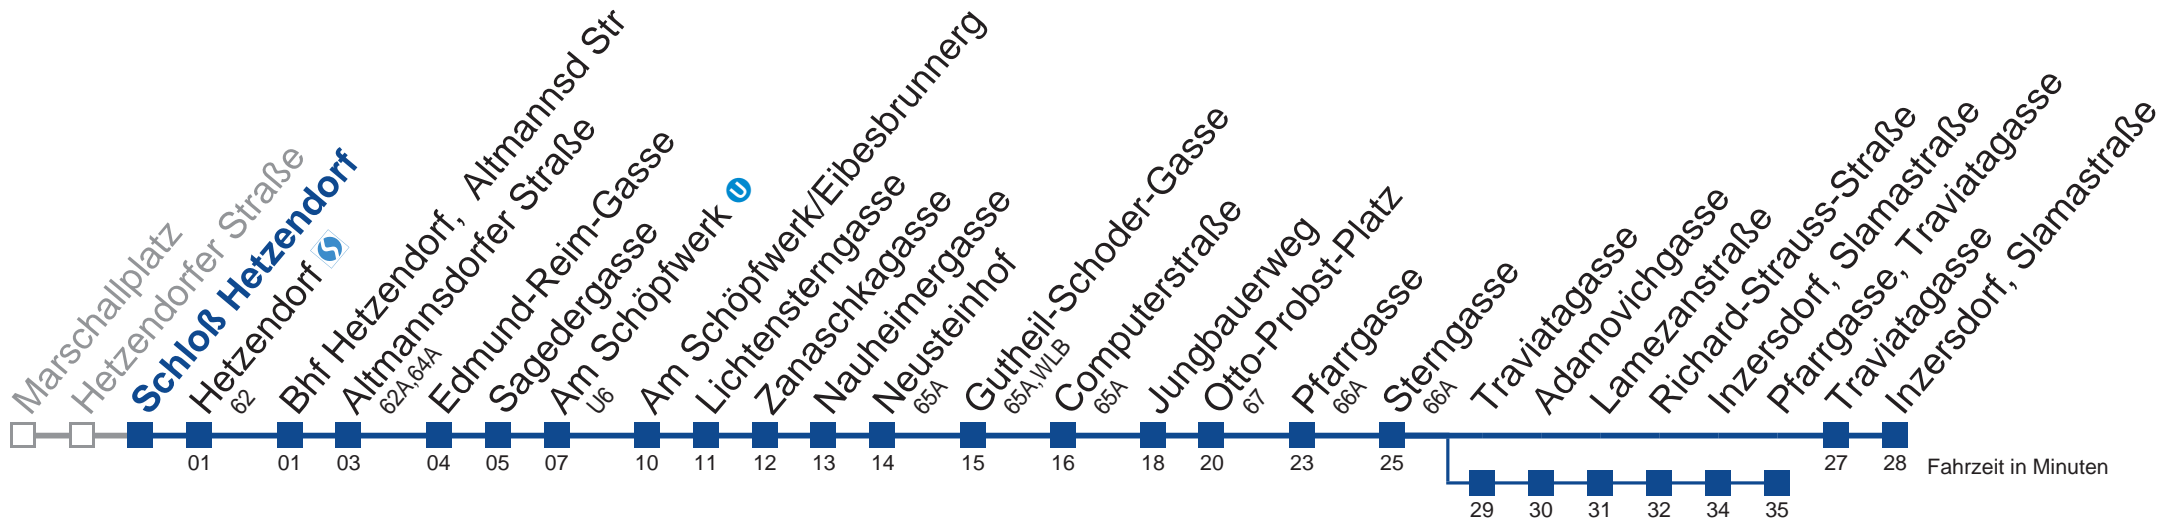

Am 24. und 31.12. Verkehr wie samstags

über Traviatagasse bis Pfarrgasse, Traviatagasse

Holen Sie sich die aktuellen Abfahrtszeiten auf Ihr Handy!
m.qando.at/qr/01679

16A Inzersdorf, Slamastraße

Montag-Freitag (Schule)