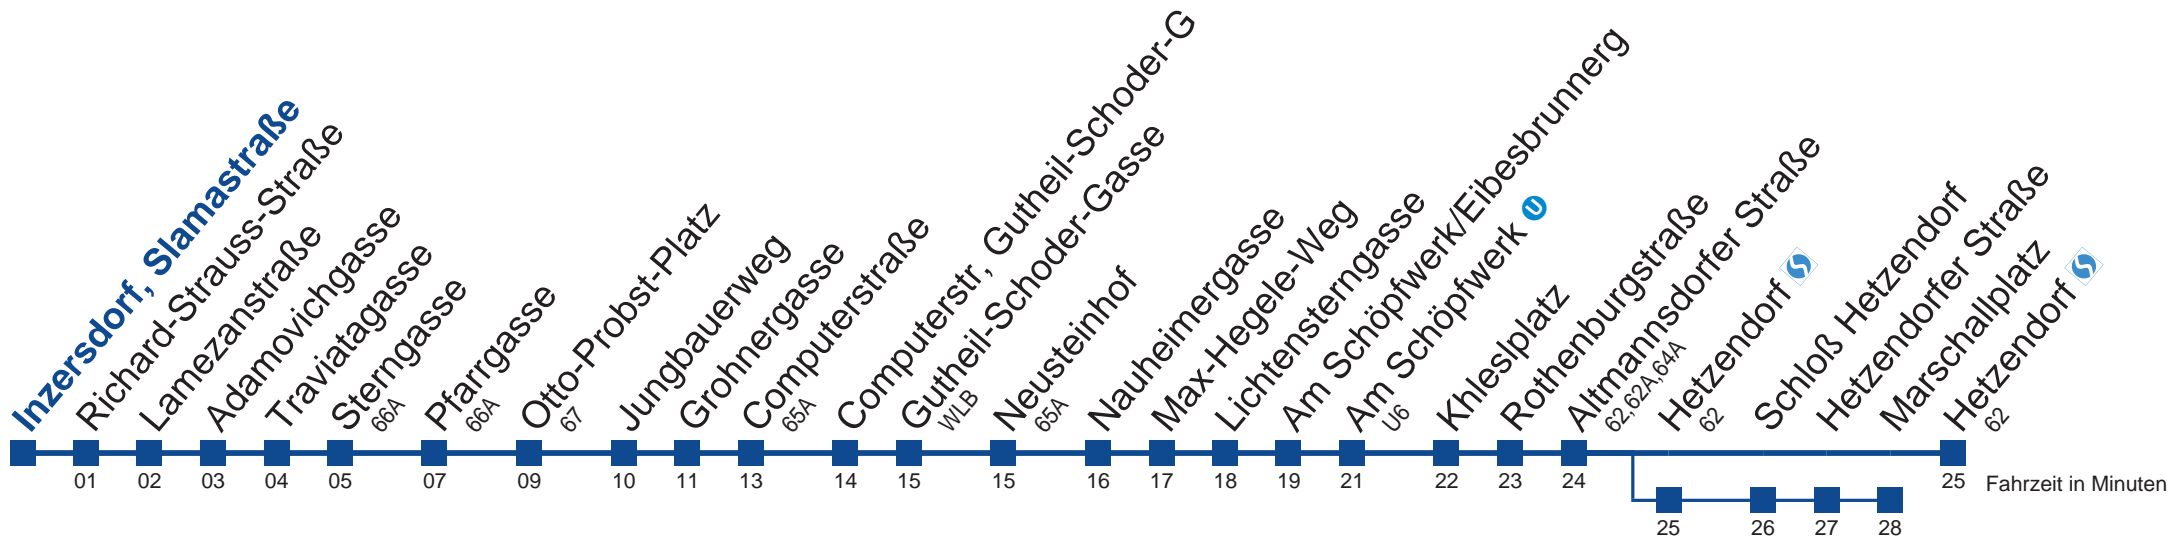

über Hetzendorf bis Marschallplatz

Holen Sie sich die aktuellen Abfahrtszeiten auf Ihr Handy!
m.qando.at/qr/00321

16A Hetzendorf

Montag-Freitag (Schule)

12	18	34	48
13	03	11	21 31 41 51
14	01	11	21 31 40 49
15	00	09 19 29 39	50 59
16	09 19 29 39	50	59
17	09 19 29 39 49	59	
18	09 19 29 40	52	
19	02 19 34	49	
20	04 32		
21	02 32		
22	05 35		
23	05 35		