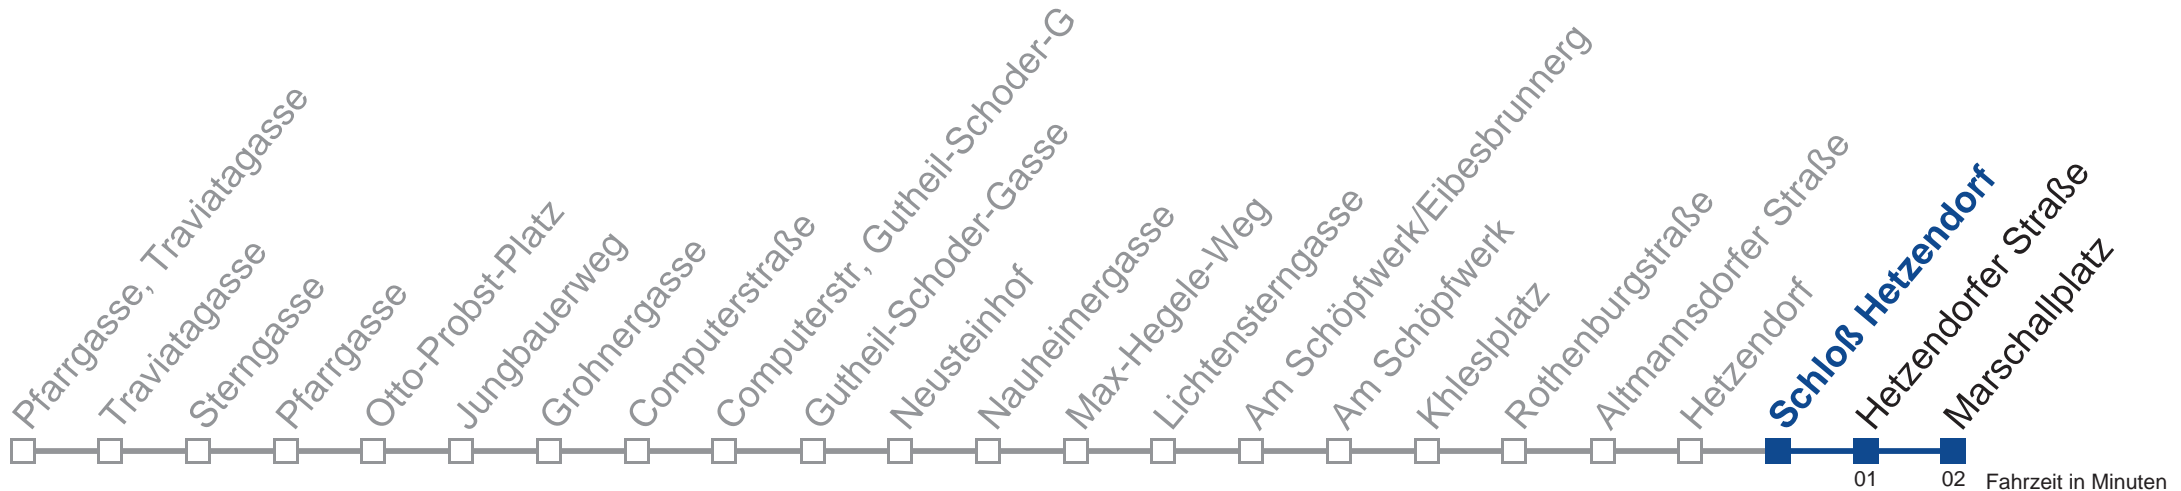

16A Marschallplatz

Montag-Freitag (Schule)

Montag-Freitag (Ferien)

Samstag

Sonn-und Feiertagen

7 27 35 42
8
9
10
11
12
13 00 38 58
14 38
15 28
16 18
17 18

kein Betrieb

kein Betrieb

kein Betrieb

Am 24. und 31.12. Verkehr wie samstags

Holen Sie sich die aktuellen Abfahrtszeiten auf Ihr Handy!
m.qando.at/qr/01174