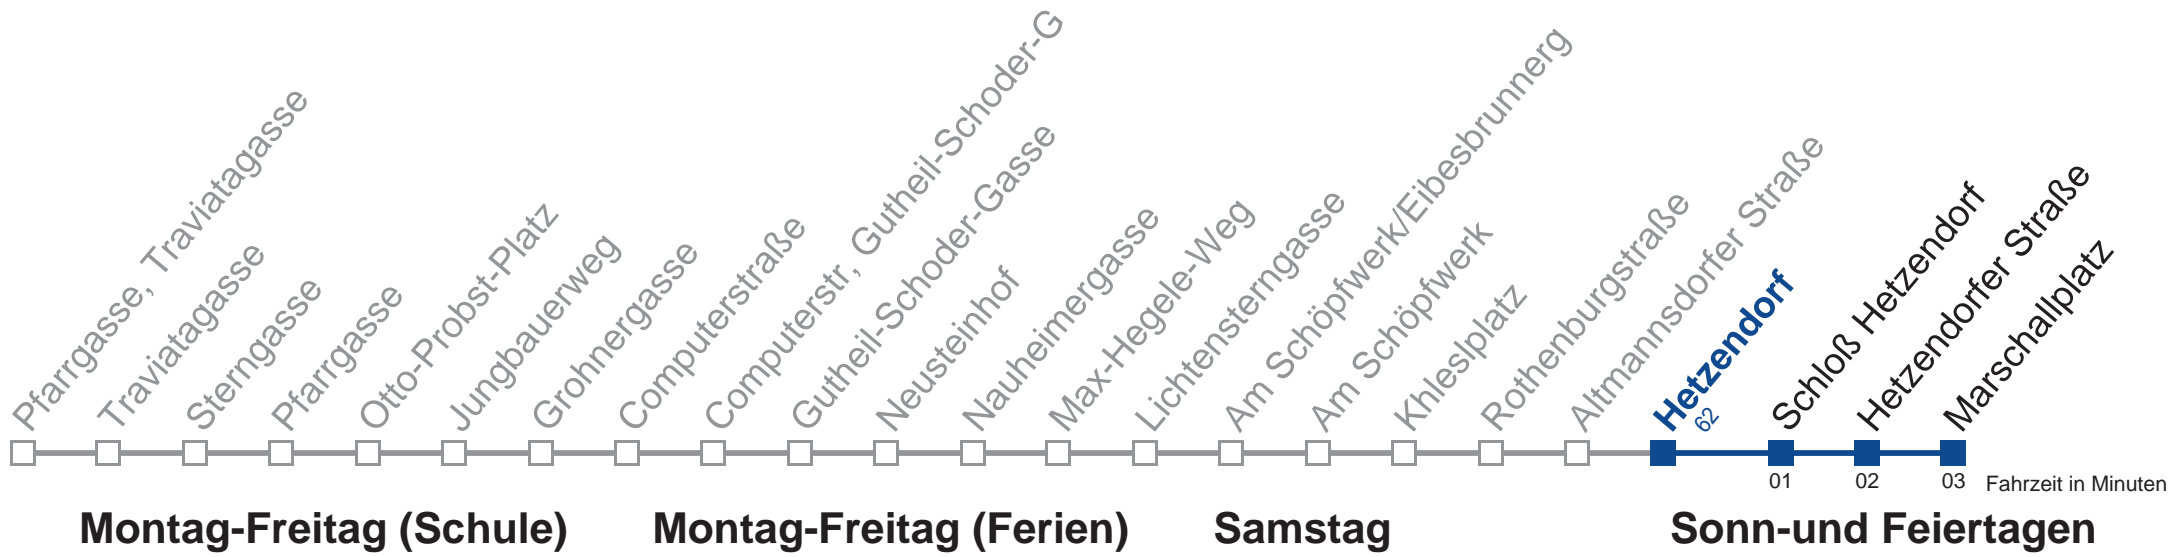

über Hetzendorf
bis Marschallplatz

Holen Sie sich die
aktuellen Abfahrtszeiten
auf Ihr Handy!

m.qando.at/qr/01850

16A Marschallplatz

7 26 34 41

8

9

kein Betrieb