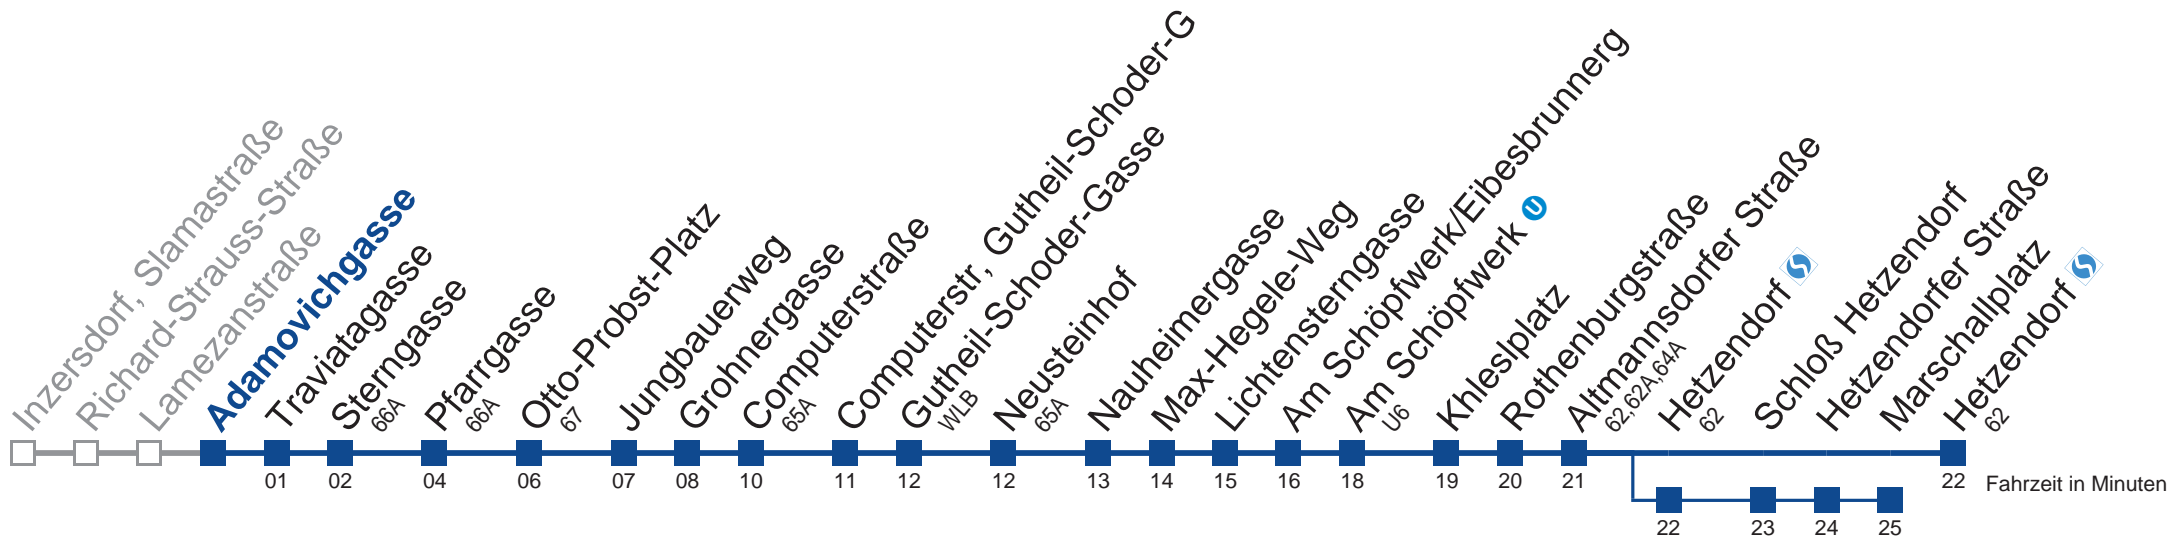

16A Hetzendorf

Montag-Freitag (Schule)

12	21	37	51
13	06	14	24 34 44 54
14	04	14	24 34 43 52
15	03	12 22 32 42	53
16	02	12 22 32 42	53
17	02	12 22 32 42 52	
18	02	12 22 32 43 55	
19	05	22 37 52	
20	07	35	
21	05	35	
22	08	38	
23	08	38	

Montag-Freitag (Ferien)

12	21	36	51
13	06	20 35 51	
14	06	21 36 50	
15	02	12 22 32 42 52	
16	02	12 22 32 42 52	
17	02	12 22 32 42 52	
18	02	12 22 32 43 55	
19	05	22 37 52	
20	07	35	
21	05	35	
22	08	38	
23	08	38	

Samstag

12	05	20 35 50
13	08	
14		
15		
16		
17		
18		
19		
20		
21		
22		
23		

Sonn-und Feiertagen

kein Betrieb

Am 24. und 31.12. Verkehr wie samstags

☐ über Hetzendorf
bis Marschallplatz

Holen Sie sich die aktuellen Abfahrtszeiten auf Ihr Handy!
m.qando.at/qr/00005