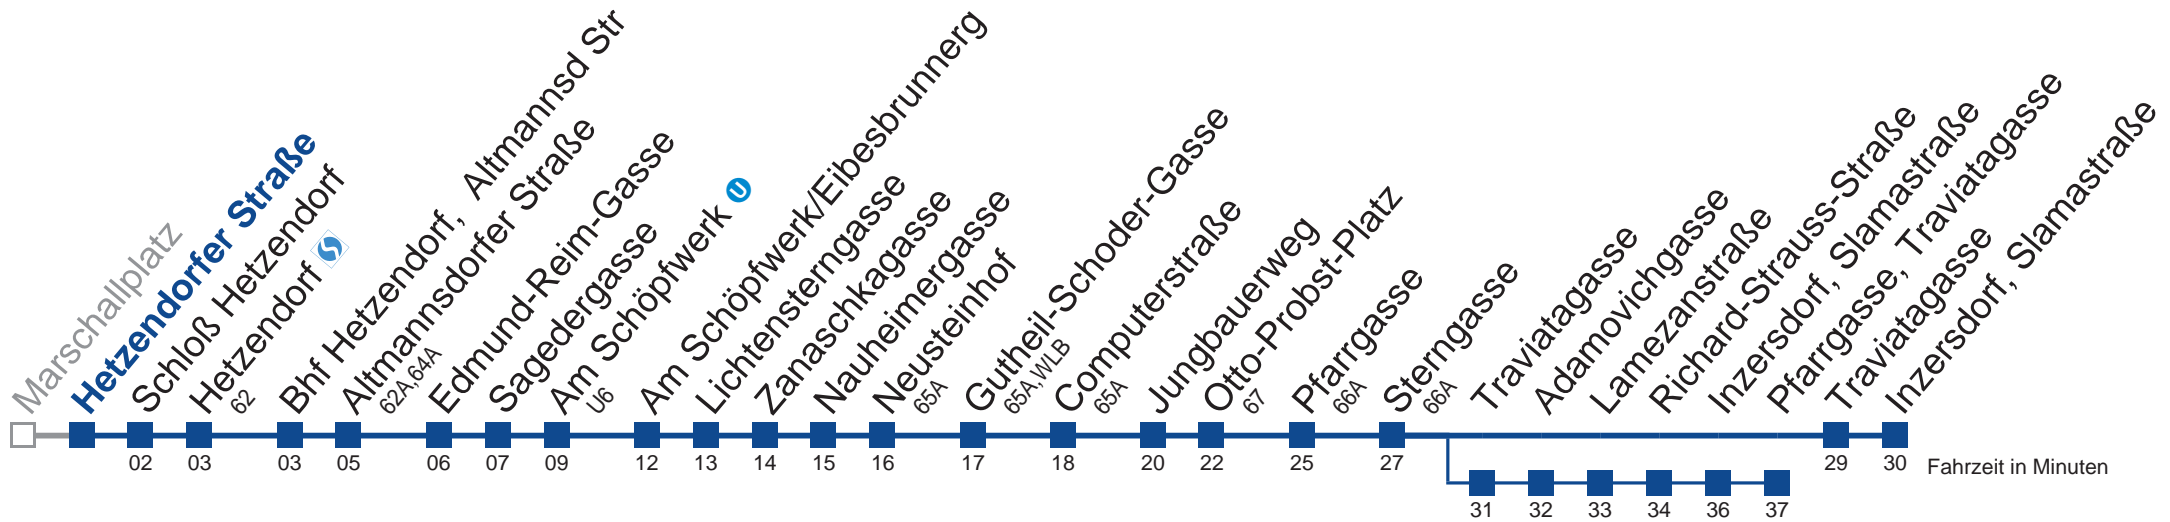

kein Betrieb

Am 24. und 31.12. Verkehr wie samstags

über Traviatagasse
bis Pfarrgasse, Traviatagasse

Holen Sie sich die
aktuellen Abfahrtszeiten
auf Ihr Handy!
m.qando.at/qr/00841

16A Inzersdorf, Slamastraße