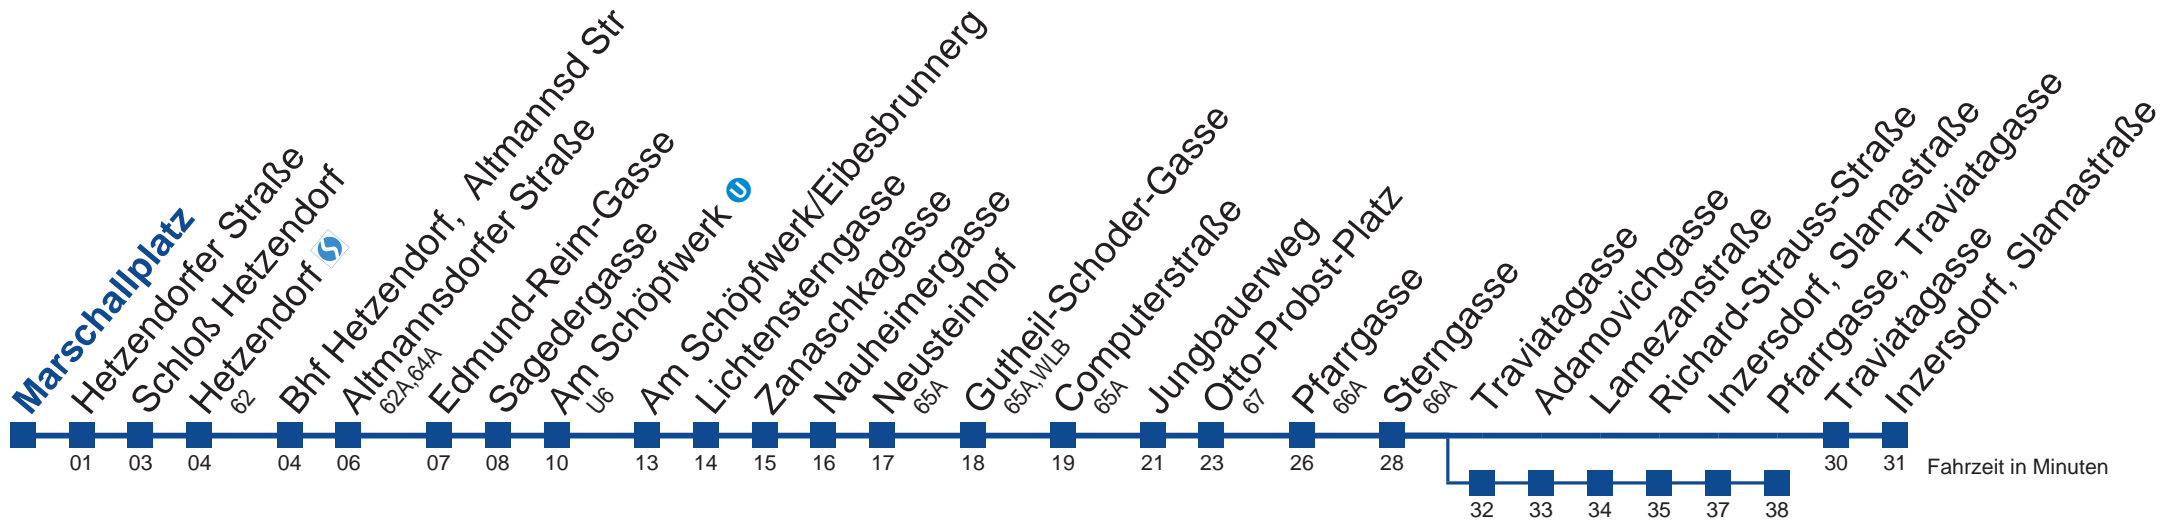

16A Inzersdorf, Slamastraße

Montag-Freitag (Schule)

Montag-Freitag (Ferien)

Samstag

Sonn-und Feiertagen

7	32|40|47
8	
9	
10	
11	
12	12
13	12 42
14	02 42
15	32
16	22
17	22

kein Betrieb

kein Betrieb

kein Betrieb

Am 24. und 31.12. Verkehr wie samstags

☐ über Traviatagasse
bis Pfarrgasse, Traviatagasse

Holen Sie sich die
aktuellen Abfahrtszeiten
auf Ihr Handy!
m.qando.at/qr/00841