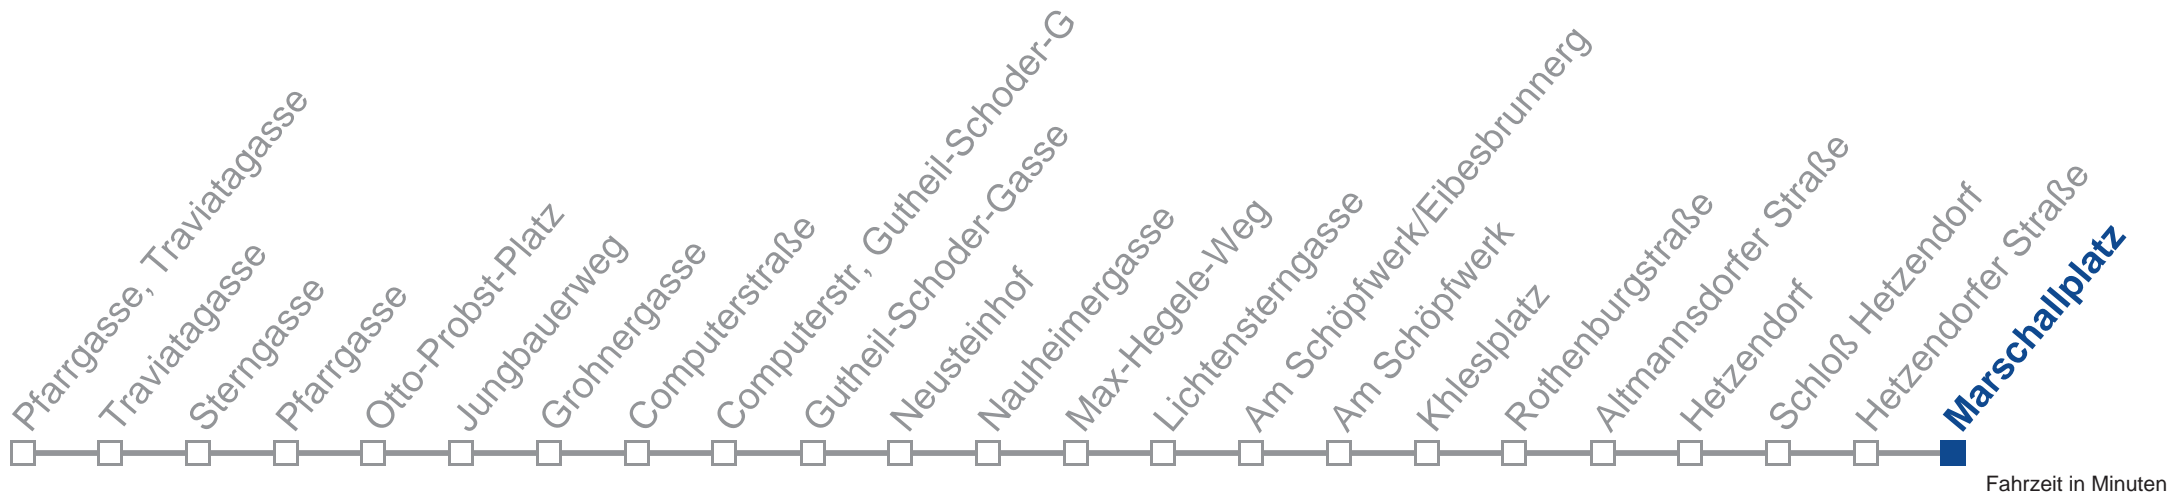

kein Betrieb

kein Betrieb

Am 24. und 31.12. Verkehr wie samstags

Holen Sie sich die aktuellen Abfahrtszeiten auf Ihr Handy!
m.qando.at/qr/01679

16A Marschallplatz

Montag-Freitag (Schule)

Montag-Freitag (Ferien)