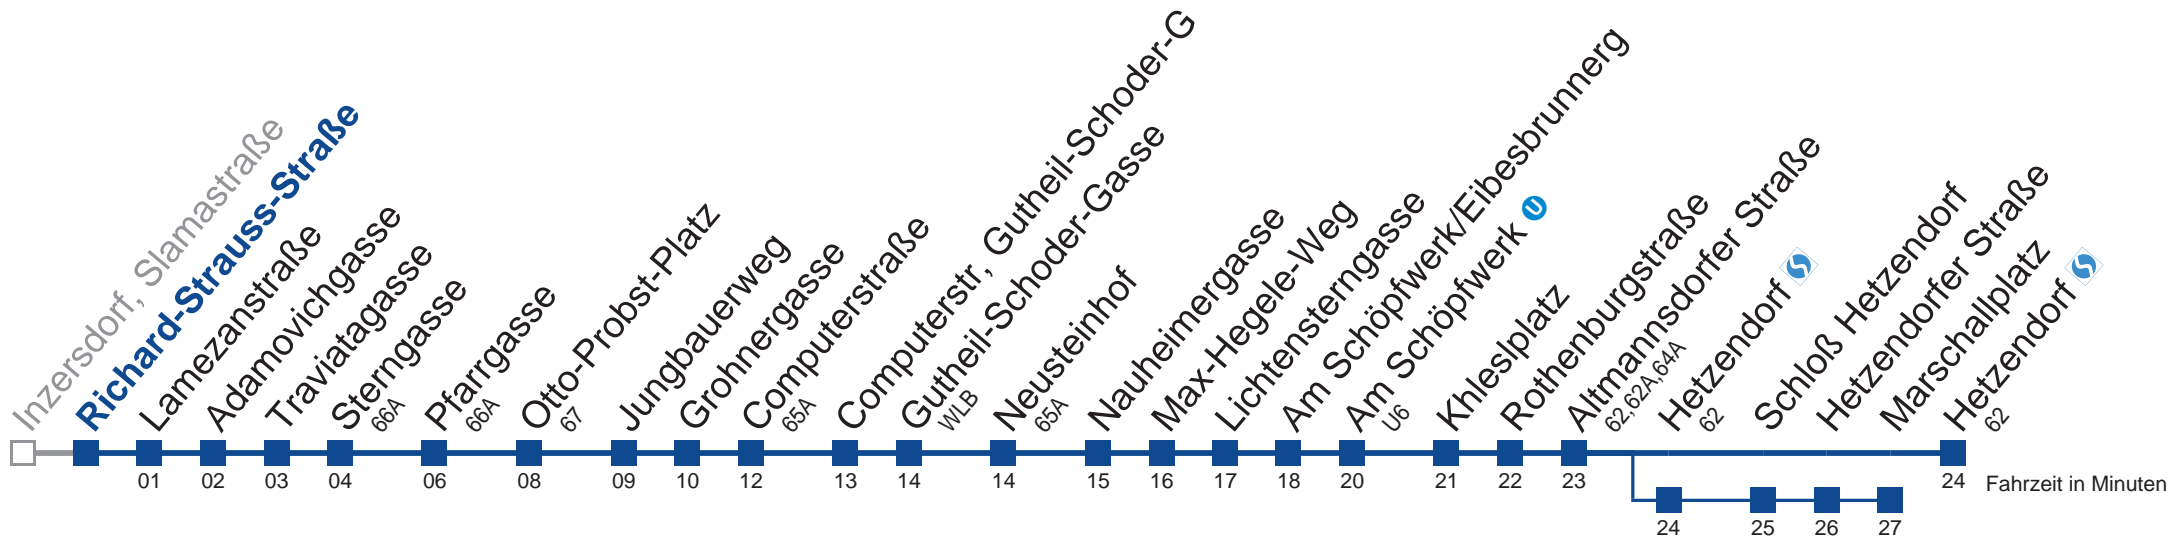

16A Hetzendorf

Montag-Freitag (Schule)

12	19	35	49
13	04	12	22 32 42 52
14	02	12	22 32 41 50
15	01	10 20 30 40	51
16	00	10 20 30 40	51
17	00	10 20 30 40 50	
18	00	10 20 30 41 53	
19	03	20 35 50	
20	05	33	
21	03	33	
22	06	36	
23	06	36	

Montag-Freitag (Ferien)

12	19	34	49
13	04	18	33 49
14	04	19	34 48
15	00	10 20 30 40 50	
16	00	10 20 30 40 50	
17	00	10 20 30 40 50	
18	00	10 20 30 41 53	
19	03	20 35 50	
20	05	33	
21	03	33	
22	06	36	
23	06	36	

Samstag

12	03	18	33 48
13	06		
14			
15			
16			
17			
18			
19			
20			
21			
22			
23			

Sonn- und Feiertagen

kein Betrieb

Am 24. und 31.12. Verkehr wie samstags

☐ über Hetzendorf
bis Marschallplatz

Holen Sie sich die aktuellen Abfahrtszeiten auf Ihr Handy!
m.qando.at/qr/01098