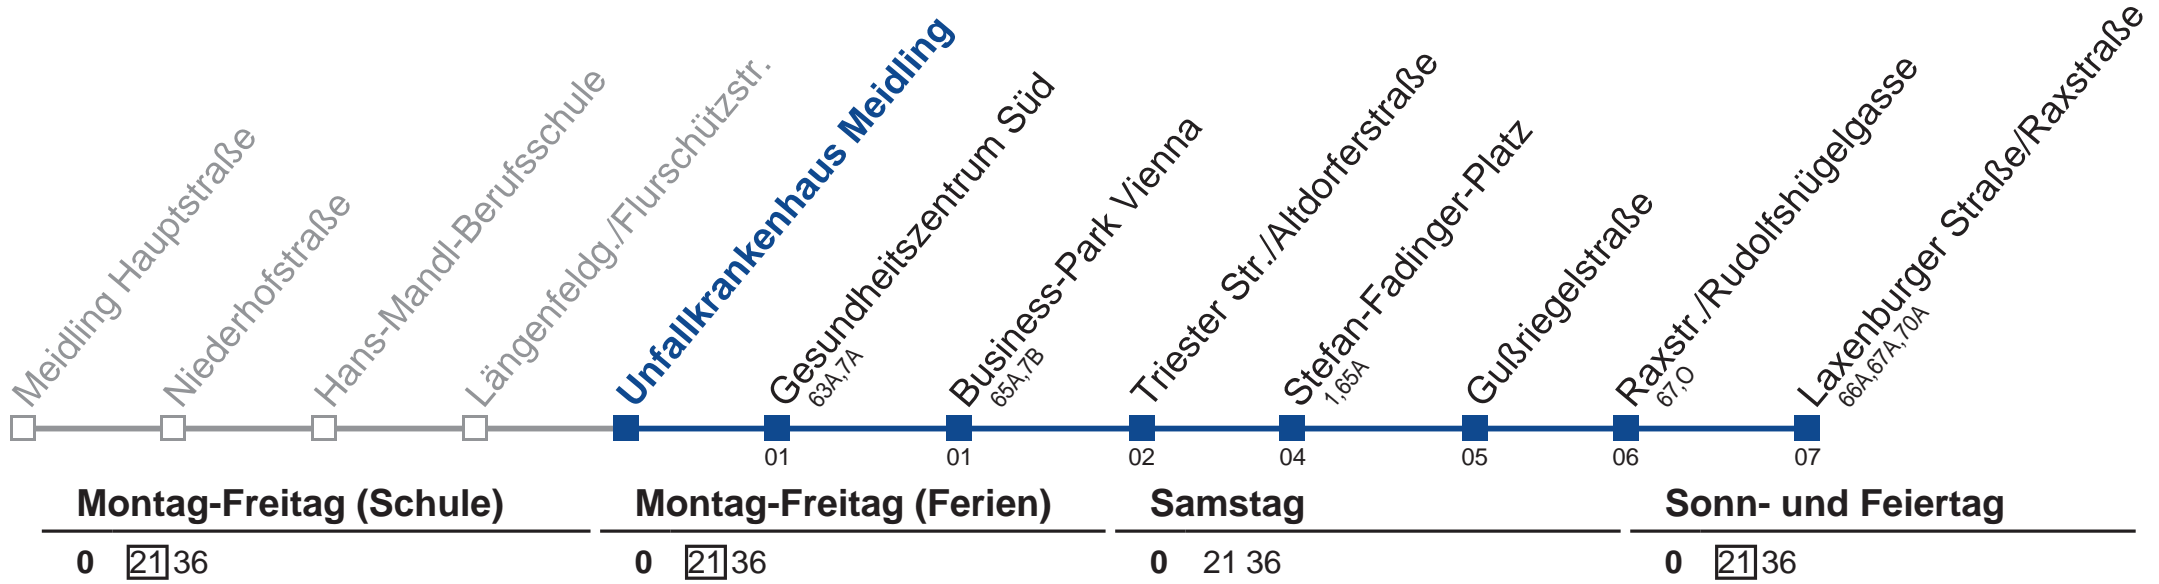

15A Laxenburger Straße/Raxstraße

Am 24.12. Verkehr wie samstags, ab ca. 17.00 Uhr Intervall alle 15 Minuten

Am 31.12. Verkehr wie samstags

□ bis Raxstr./Rudolfshügelgasse

Holen Sie sich die aktuellen Abfahrtszeiten auf Ihr Handy!
m.qando.at/qr/01403