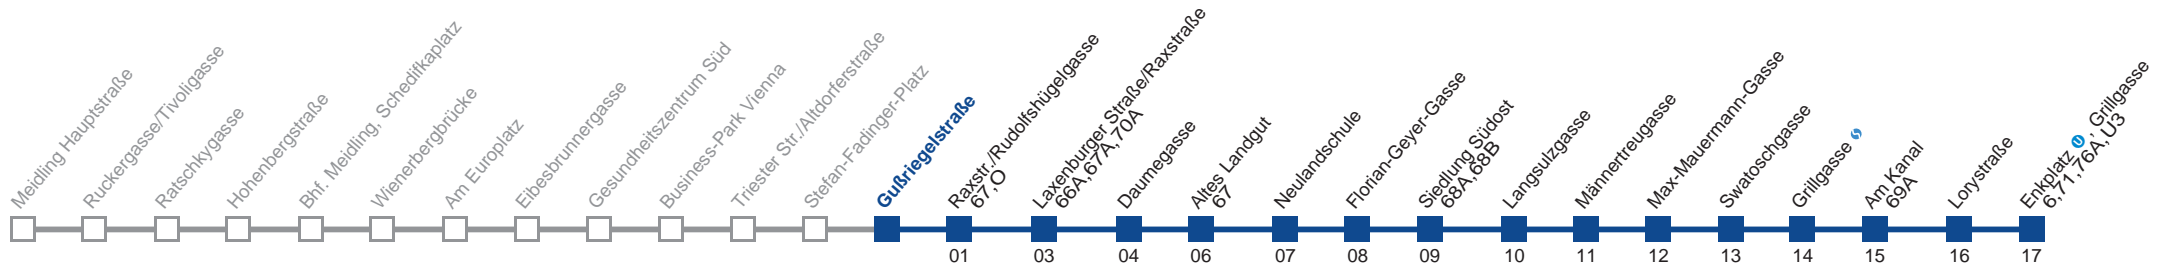

15A Enkplatz U, Grillgasse

Montag-Freitag (Schule)

5	18 30 38 45 53
6	00 08 15 23 30 36 42 48 54
7	00 06 12 18 23 28 33 38 44 50 56
8	02 08 14 20 26 32 38 45 53
9	00 08 15 23 30 38 45 53
10	00 08 15 23 30 38 45 53
11	00 08 15 23 30 38 45 53
12	00 08 15 23 30 38 45 53
13	01 07 14 21 27 34 41 47 54
14	01 07 14 21 27 34 41 47 54
15	01 07 13 21 27 33 41 47 53
16	01 07 13 21 27 33 41 47 53
17	01 07 13 21 27 33 41 47 53
18	01 08 15 23 30 34 38 45 53
19	00 04 08 15 23 30 34 38 47 57
20	07 12 17 22 27 37 47 52 57
21	07 17 27 37 47 59
22	06 14 29 36 44 59
23	14 29 44 59
0	14 26 41

Montag-Freitag (Ferien)

5	18 30 40 50
6	00 08 15 23 30 38 45 53
7	00 08 15 23 30 38 45 53
8	00 08 15 23 30 38 45 53
9	00 08 15 23 30 38 45 53
10	00 08 15 23 30 38 45 53
11	00 08 15 23 30 38 45 53
12	00 08 15 23 30 38 45 53
13	00 08 15 23 30 38 45 53
14	00 08 15 23 30 38 45 53
15	00 08 15 23 30 38 45 53
16	00 08 15 23 30 38 45 53
17	00 08 15 23 30 38 45 53
18	00 08 15 23 30 38 45 53
19	00 08 15 23 30 38 42 47 57
20	07 17 27 37 47 57
21	07 17 27 37 47 59
22	06 14 29 36 44 59
23	14 29 44 59
0	14 26 41

Samstag

5	18 29 44 59
6	14 29 44 57
7	07 17 27 37 47 57
8	07 17 27 37 47 57
9	07 17 27 37 47 57
10	07 17 27 37 47 57
11	07 17 27 37 47 57
12	07 17 27 37 47 57
13	07 17 27 37 47 57
14	07 17 27 37 47 57
15	07 17 27 37 47 57
16	07 17 27 37 47 57
17	07 17 27 37 47 57
18	07 17 27 37 47 57
19	07 17 27 37 47 59
20	06 14 29 36 44 59
21	14 29 44 59
22	14 29 44 59
23	14 29 44 59
0	14 26 41

Sonn- und Feiertag

5	18 29 44 59
6	14 29 44 59
7	14 29 44 59
8	14 29 44 57
9	07 17 27 37 47 57
10	07 17 27 37 47 57
11	07 17 27 37 47 57
12	07 17 27 37 47 57
13	07 17 27 37 47 57
14	07 17 27 37 47 57
15	07 17 27 37 47 57
16	07 17 27 37 47 57
17	07 17 27 37 47 57
18	07 17 27 37 47 57
19	07 17 27 37 47 59
20	06 14 29 36 44 59
21	14 29 44 59
22	14 29 44 59
23	14 29 44 59
0	14 26 41

Am 24.12. Verkehr wie samstags, ab ca. 17.00 Uhr Intervall alle 15 Minuten

Am 31.12. Verkehr wie samstags

☐ nur an Schultagen, nicht freitags

bis Raxstr./Rudolfshügelgasse

nur freitags

bis Laxenburger Straße/Raxstraße

☐ bis Raxstr./Rudolfshügelgasse

☐ bis Laxenburger Straße/Raxstraße

Holen Sie sich die aktuellen Abfahrtszeiten auf Ihr Handy!

m.qando.at/qr/00447