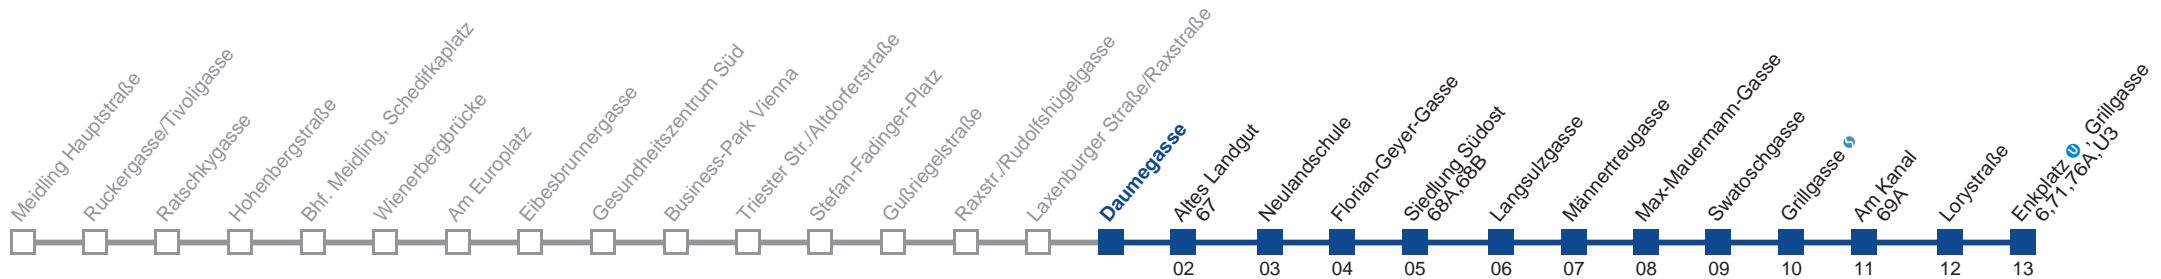

15A Enkplatz U, Grillgasse

Montag-Freitag (Schule)

4	54	59
5	04	09 14 17 22 29 34 42 49 57
6	00	05 12 20 24 27 34 40 46 52 58
7	05	11 17 23 28 33 38 43 49 55
8	01	07 13 19 25 31 37 43 50 58
9	05	13 20 28 35 43 50 58
10	05	13 20 28 35 43 50 58
11	05	13 20 28 35 43 50 58
12	05	13 20 28 35 43 50 58
13	06	12 19 26 32 39 46 52 59
14	06	12 19 26 32 39 46 52 59
15	06	13 19 26 33 39 46 53 59
16	06	13 19 26 33 39 46 53 59
17	06	13 19 26 33 39 46 53 59
18	06	13 20 28 35 43 50 58
19	05	12 20 27 35 42 51
20	01	11 21 31 41 51
21	01	11 21 31 41 51
22	03	18 33 48
23	03	18 33 48

Montag-Freitag (Ferien)

4	54	59
5	04	09 14 17 22 29 34 44 49 54
6	05	12 20 27 31 35 42 50 57
7	06	13 21 28 36 43 51 58
8	05	13 20 28 35 43 50 58
9	05	13 20 28 35 43 50 58
10	05	13 20 28 35 43 50 58
11	05	13 20 28 35 43 50 58
12	05	13 20 28 35 43 50 58
13	05	13 20 28 35 43 50 58
14	05	13 20 28 35 43 50 58
15	06	13 21 28 36 43 51 58
16	06	13 21 28 36 43 51 58
17	06	13 21 28 36 43 51 58
18	05	13 20 28 35 43 50 58
19	05	12 20 27 35 42 51
20	01	11 21 31 41 51
21	01	11 21 31 41 51
22	03	18 33 48
23	03	18 33 48

Samstag

4	54
5	00 07 22 33 48
6	03 18 25 33 48 55
7	01 11 21 31 41 51
8	01 11 21 31 41 51
9	02 12 22 32 42 52
10	02 12 22 32 42 52
11	02 12 22 32 42 52
12	02 12 22 32 42 52
13	02 12 22 32 42 52
14	02 12 22 32 42 52
15	02 12 22 32 42 52
16	02 12 22 32 42 52
17	02 12 22 32 42 52
18	02 12 22 32 42 52
19	02 12 22 32 42 52
20	03 18 33 48
21	03 18 33 48
22	03 18 33 48
23	03 18 33 48

Sonn- und Feiertag

4	54
5	00 07 22 33 48
6	03 18 33 48
7	03 18 33 48
8	03 18 26 33 48 55
9	01 11 21 31 41 51
10	01 11 21 31 41 51
11	02 12 22 32 42 52
12	02 12 22 32 42 52
13	02 12 22 32 42 52
14	02 12 22 32 42 52
15	02 12 22 32 42 52
16	02 12 22 32 42 52
17	02 12 22 32 42 52
18	02 12 22 32 42 52
19	01 11 21 31 41 51
20	03 18 33 48
21	03 18 33 48
22	03 18 33 48
23	03 18 33 48

Am 24.12. Verkehr wie samstags, ab ca. 17.00 Uhr Intervall alle 15 Minuten

Am 31.12. Verkehr wie samstags

□ bis Siedlung Südost

Holen Sie sich die aktuellen Abfahrtszeiten auf Ihr Handy!

m.qando.at/qr/00295