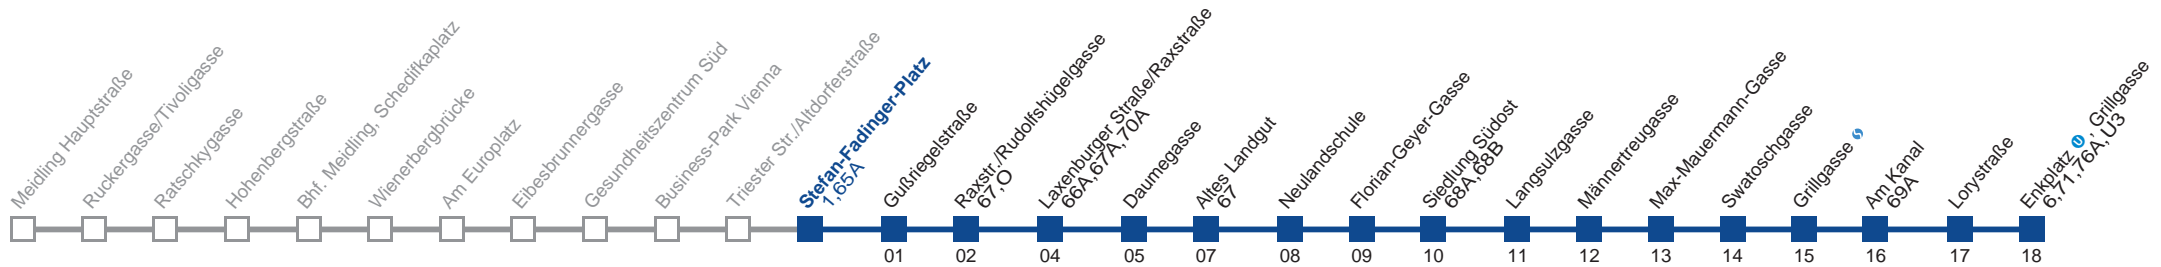

■ bis Raxstr./Rudolfshügelgasse

■ bis Laxenburger Straße/Raxstraße

Holen Sie sich die aktuellen Abfahrtszeiten auf Ihr Handy!

m.qando.at/qr/00030

15A Enkplatz U, Grillgasse

Montag-Freitag (Schule)

5	17	29	37	44	52	59				
6	07	14	22	29	35	41	47	53	59	
7	05	11	17	22	27	32	37	43	49	55
8	01	07	13	19	25	31	37	44	52	59
9	07	14	22	29	37	44	52	59		
10	07	14	22	29	37	44	52	59		
11	07	14	22	29	37	44	52	59		
12	07	14	22	29	37	44	52			
13	00	06	13	20	26	33	40	46	53	
14	00	06	13	20	26	33	40	46	53	
15	00	06	12	20	26	32	40	46	52	
16	00	06	12	20	26	32	40	46	52	
17	00	06	12	20	26	32	40	46	52	
18	00	07	14	22	29	33	37	44	52	59
19	03	07	14	22	29	33	37	46	56	
20	06	11	16	21	26	36	46	51	56	
21	06	16	26	36	46	58				
22	05	13	28	35	43	58				
23	13	28	43	58						
0	13	25	40							