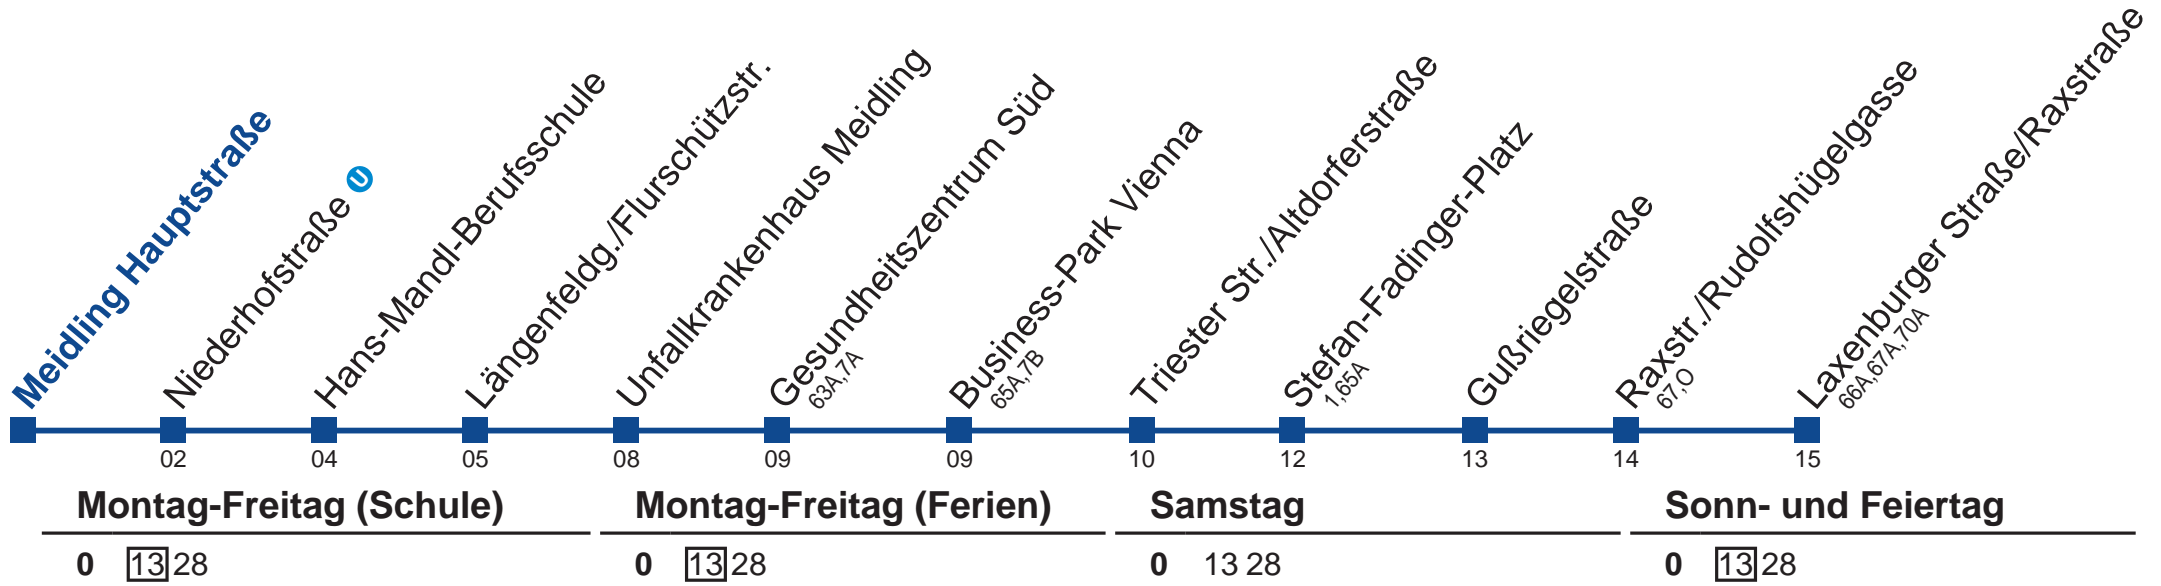

■ nur an Schultagen, nicht freitags

bis Raxstr./Rudolfshügelgasse

nur freitags

bis Laxenburger Straße/Raxstraße

Holen Sie sich die aktuellen Abfahrtszeiten auf Ihr Handy!

m.qando.at/qr/00863

15A Laxenburger Straße/Raxstraße