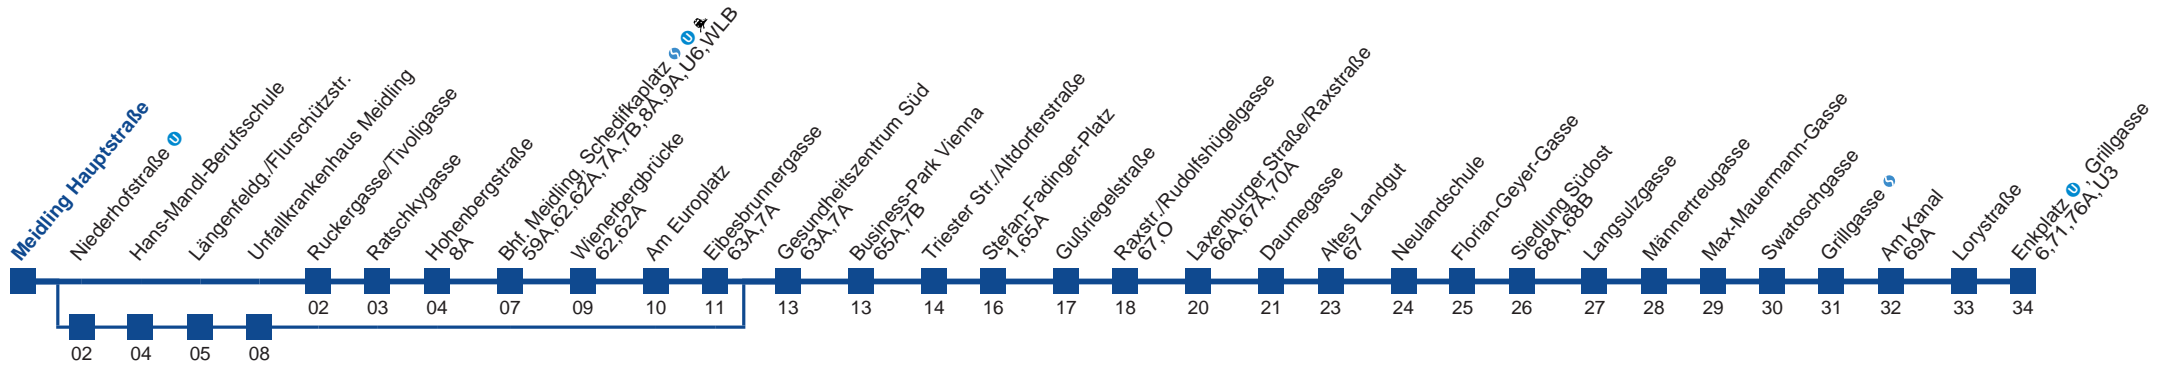

15A Enkplatz U, Grillgasse

Montag-Freitag (Schule)

5	01	14	21	29	36	44	50	57		
6	04	11	17	23	29	35	41	47	52	58
7	02	07	12	17	23	29	35	41	47	54
8	00	06	12	18	25	33	40	47	55	
9	03	10	18	25	33	40	48	55		
10	03	10	18	25	33	40	48	55		
11	03	10	18	25	33	40	48	55		
12	03	10	18	25	33	41	47	54		
13	01	07	14	21	27	34	41	47	54	
14	01	07	14	21	27	34	41	48	53	
15	00	07	13	20	27	33	40	46	53	
16	00	07	13	20	27	33	40	47	53	
17	00	07	13	20	27	33	40	47	55	
18	03	10	14	18	25	33	40	44	49	56
19	04	12	15	19	28	38	49	54	59	
20	04	09	19	29	34	39	49	59		
21	09	19	29	41	50	57				
22	13	20	28	43	58					
23	13	28	43	58						
0	13	28								