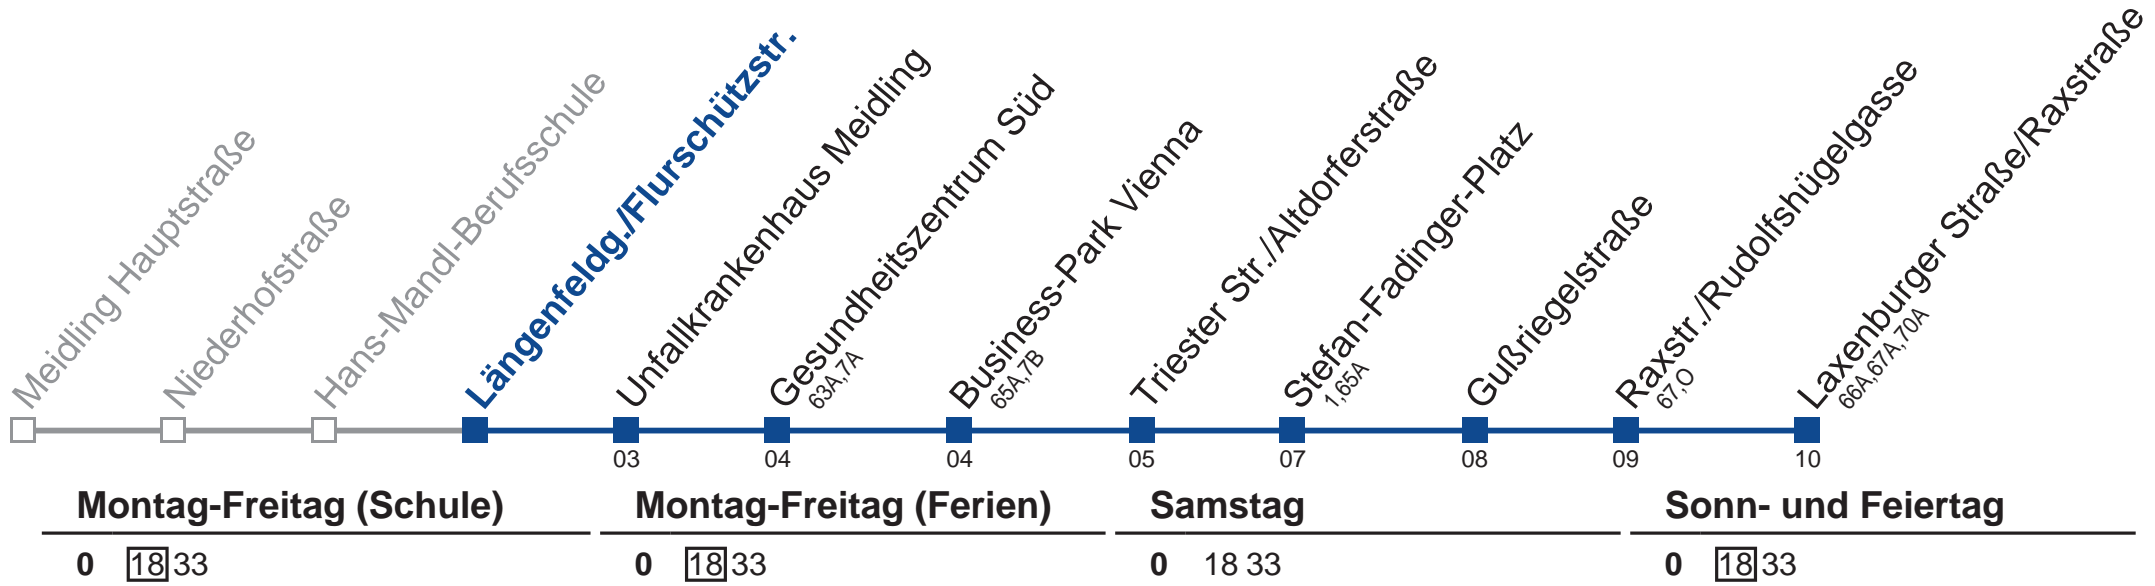

15A Laxenburger Straße/Raxstraße

Am 24.12. Verkehr wie samstags, ab ca. 17.00 Uhr Intervall alle 15 Minuten
Am 31.12. Verkehr wie samstags
□ bis Raxstr./Rudolfshügelgasse

Holen Sie sich die aktuellen Abfahrtszeiten auf Ihr Handy!
m.qando.at/qr/00368