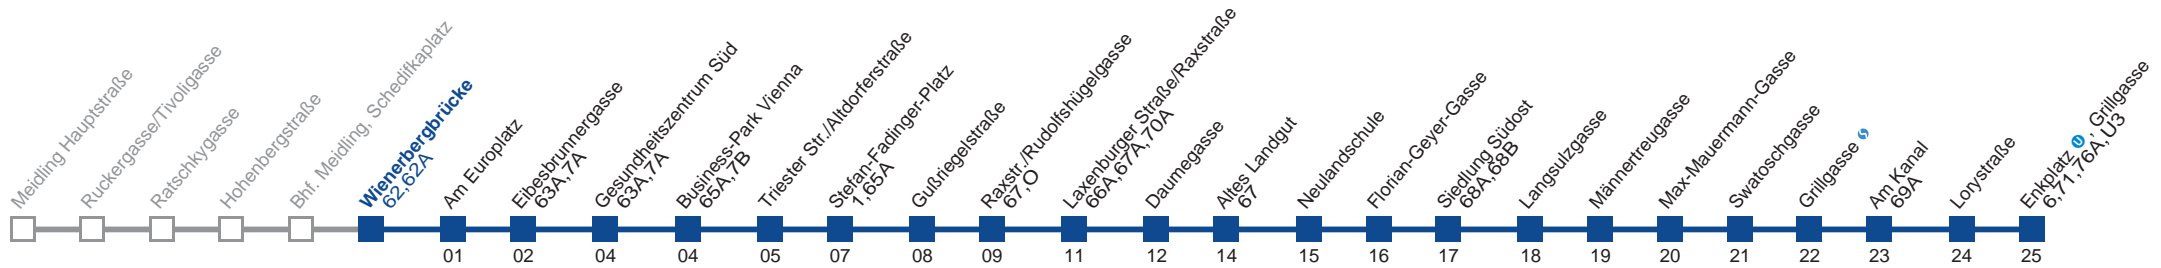

■ bis Raxstr./Rudolfshügelgasse

■ bis Laxenburger Straße/Raxstraße

Holen Sie sich die aktuellen Abfahrtszeiten auf Ihr Handy!

m.qando.at/qr/01160

15A Enkplatz U, Grillgasse

Montag-Freitag (Schule)

5	10	22	30	37	45	52	58				
6	06	13	20	26	32	38	44	50	56		
7	01	07	12	17	22	27	33	39	45	51	57
8	03	09	15	21	27	35	42	50	57		
9	05	12	20	27	35	42	50	57			
10	05	12	20	27	35	42	50	57			
11	05	12	20	27	35	42	50	57			
12	05	12	20	27	35	42	50	57			
13	04	10	17	24	30	37	44	50	57		
14	04	10	17	24	30	37	44	50	57		
15	03	10	17	23	30	37	43	50	56		
16	03	10	17	23	30	37	43	50	57		
17	03	10	17	23	30	37	43	50	57		
18	05	12	20	24	27	35	42	50	54	58	
19	06	13	21	24	28	37	47	58			
20	03	08	13	18	28	38	43	48	58		
21	08	18	28	38	50	58					
22	06	21	28	36	51						
23	06	21	36	51							
0	06										