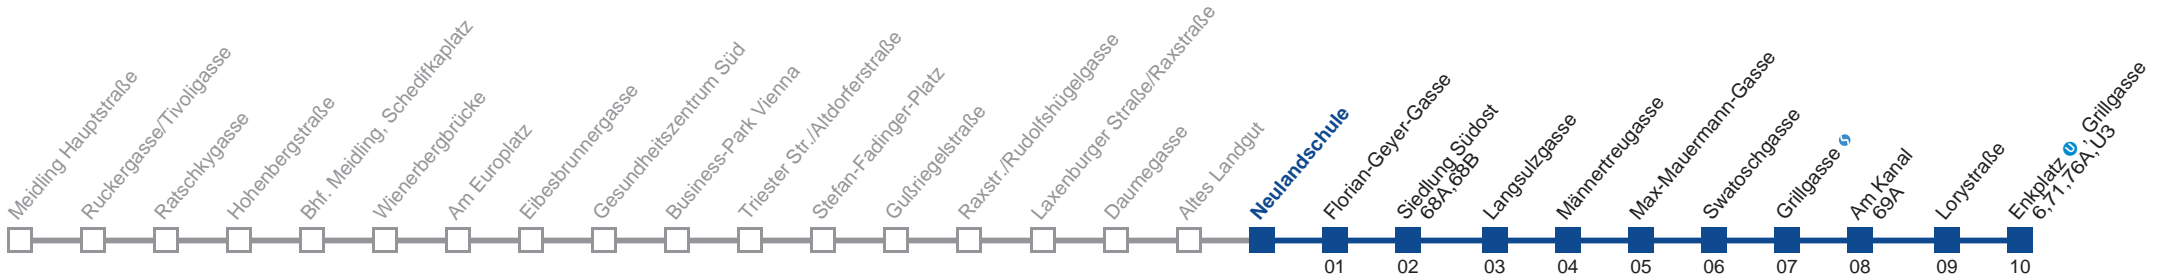

15A Enkplatz U, Grillgasse

Montag-Freitag (Schule)

4	57
5	03 07 13 17 21 25 33 38 45 53
6	00 04 09 16 24 28 31 38 44 50 56
7	03 10 16 22 28 33 38 43 48 54
8	00 05 11 17 23 29 35 41 47 54
9	02 09 17 24 32 39 47 54
10	02 09 17 24 32 39 49 56
11	04 11 19 26 34 41 49 56
12	04 11 19 26 34 41 49 56
13	04 12 18 25 32 38 45 52 58
14	05 12 18 25 32 38 45 52 58
15	06 13 20 26 33 40 46 53
16	00 06 13 20 26 33 40 46 53
17	00 06 13 20 26 33 40 46 53
18	00 05 12 19 26 34 41 49 56
19	04 11 18 26 33 42 48 55
20	05 15 25 35 45 55
21	05 15 25 35 45 55
22	06 21 36 51
23	06 21 36 51

Montag-Freitag (Ferien)

4	57
5	03 07 13 17 21 25 33 38 48 53 58
6	09 16 24 31 35 39 46 54
7	02 11 18 26 33 41 48 56
8	03 09 17 24 32 39 47 54
9	02 09 17 24 32 39 47 54
10	02 09 17 24 32 39 47 54
11	02 09 17 24 32 39 47 54
12	02 09 17 24 32 39 47 54
13	02 09 17 24 32 39 47 54
14	02 09 17 24 32 39 47 54
15	02 11 18 26 33 41 48 56
16	03 11 18 26 33 41 48 56
17	03 11 18 26 33 41 48 56
18	03 09 17 24 32 39 47 54
19	02 09 16 24 31 39 46 55
20	05 15 25 35 45 55
21	05 15 25 35 45 55
22	06 21 36 51
23	06 21 36 51

Samstag

4	57
5	03 11 25 36 51
6	06 21 29 36 51 58
7	04 15 25 35 45 55
8	05 15 25 35 45 55
9	05 16 26 36 46 56
10	06 16 26 36 46 56
11	06 16 26 36 46 56
12	06 16 26 36 46 56
13	06 16 26 36 46 56
14	06 16 26 36 46 56
15	06 16 26 36 46 56
16	06 16 26 36 46 56
17	06 16 26 36 46 56
18	06 16 26 36 46 56
19	06 15 25 35 45 55
20	07 22 37 52
21	07 22 37 52
22	07 21 36 51
23	06 21 36 51

Sonn- und Feiertag

4	57
5	03 11 25 36 51
6	06 21 36 51
7	06 21 36 51
8	06 21 29 36 51 58
9	04 15 25 35 45 55
10	05 15 25 35 45 55
11	05 15 25 35 45 55
12	05 15 25 35 45 55
13	05 15 25 35 45 55
14	05 15 25 35 45 55
15	05 15 25 35 45 55
16	05 15 25 35 45 55
17	05 15 25 35 45 55
18	05 15 25 35 45 55
19	05 15 25 35 45 55
20	06 21 36 51
21	06 21 36 51
22	06 21 36 51
23	06 21 36 51

Am 24.12. Verkehr wie samstags, ab ca. 17.00 Uhr Intervall alle 15 Minuten

Am 31.12. Verkehr wie samstags

□ bis Siedlung Südost

Holen Sie sich die aktuellen Abfahrtszeiten auf Ihr Handy!

m.qando.at/qr/00928