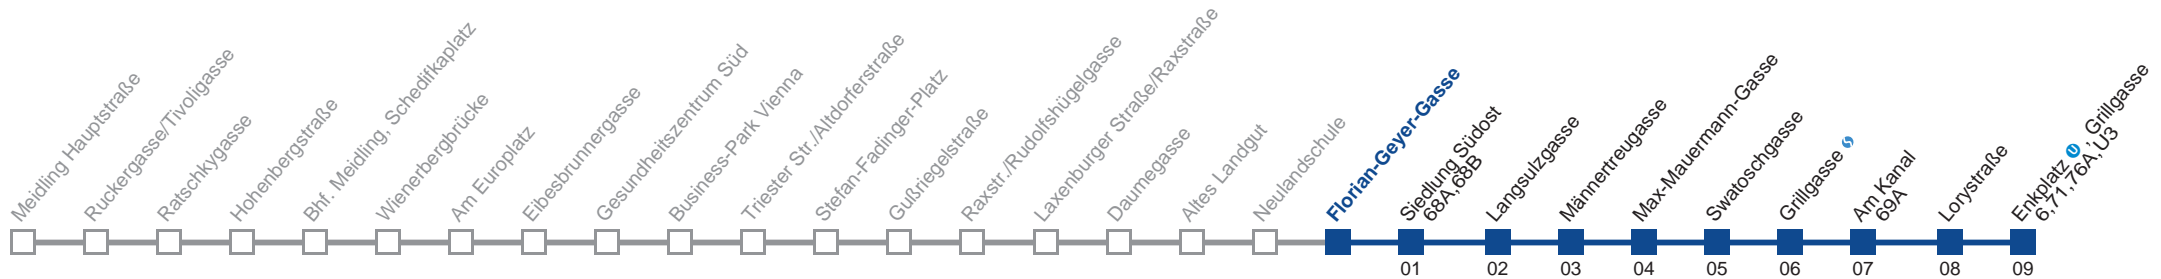

15A Enkplatz U, Grillgasse

Montag-Freitag (Schule)

4	58
5	04 08 14 18 22 26 34 39 46 54
6	01 05 10 17 25 29 32 39 45 51 57
7	04 11 17 23 29 34 39 44 49 55
8	01 06 12 18 24 30 36 42 48 55
9	03 10 18 25 33 40 48 55
10	03 10 18 25 33 40 50 57
11	05 12 20 27 35 42 50 57
12	05 12 20 27 35 42 50 57
13	05 13 19 26 33 39 46 53 59
14	06 13 19 26 33 39 46 53 59
15	07 14 21 27 34 41 47 54
16	01 07 14 21 27 34 41 47 54
17	01 07 14 21 27 34 41 47 54
18	01 06 13 20 27 35 42 50 57
19	05 12 19 27 34 43 49 56
20	06 16 26 36 46 56
21	06 16 26 36 46 56
22	07 22 37 52
23	07 22 37 52

Montag-Freitag (Ferien)

4	58
5	04 08 14 18 22 26 34 39 49 54 59
6	10 17 25 32 36 40 47 55
7	03 12 19 27 34 42 49 57
8	04 10 18 25 33 40 48 55
9	03 10 18 25 33 40 48 55
10	03 10 18 25 33 40 48 55
11	03 10 18 25 33 40 48 55
12	03 10 18 25 33 40 48 55
13	03 10 18 25 33 40 48 55
14	03 10 18 25 33 40 48 55
15	03 12 19 27 34 42 49 57
16	04 12 19 27 34 42 49 57
17	04 12 19 27 34 42 49 57
18	04 10 18 25 33 40 48 55
19	03 10 17 25 32 40 47 56
20	06 16 26 36 46 56
21	06 16 26 36 46 56
22	07 22 37 52
23	07 22 37 52

Samstag

4	58
5	04 12 26 37 52
6	07 22 30 37 52 59
7	05 16 26 36 46 56
8	06 16 26 36 46 56
9	06 17 27 37 47 57
10	07 17 27 37 47 57
11	07 17 27 37 47 57
12	07 17 27 37 47 57
13	07 17 27 37 47 57
14	07 17 27 37 47 57
15	07 17 27 37 47 57
16	07 17 27 37 47 57
17	07 17 27 37 47 57
18	07 17 27 37 47 57
19	07 16 26 36 46 56
20	08 23 38 53
21	08 23 38 53
22	08 22 37 52
23	07 22 37 52

Sonn- und Feiertag

4	58
5	04 12 26 37 52
6	07 22 37 52
7	07 22 37 52
8	07 22 30 37 52 59
9	05 16 26 36 46 56
10	06 16 26 36 46 56
11	06 16 26 36 46 56
12	06 16 26 36 46 56
13	06 16 26 36 46 56
14	06 16 26 36 46 56
15	06 16 26 36 46 56
16	06 16 26 36 46 56
17	06 16 26 36 46 56
18	06 16 26 36 46 56
19	06 16 26 36 46 56
20	07 22 37 52
21	07 22 37 52
22	07 22 37 52
23	07 22 37 52

Am 24.12. Verkehr wie samstags, ab ca. 17.00 Uhr Intervall alle 15 Minuten

Am 31.12. Verkehr wie samstags

□ bis Siedlung Südost

Holen Sie sich die aktuellen Abfahrtszeiten auf Ihr Handy!

m.qando.at/qr/00331