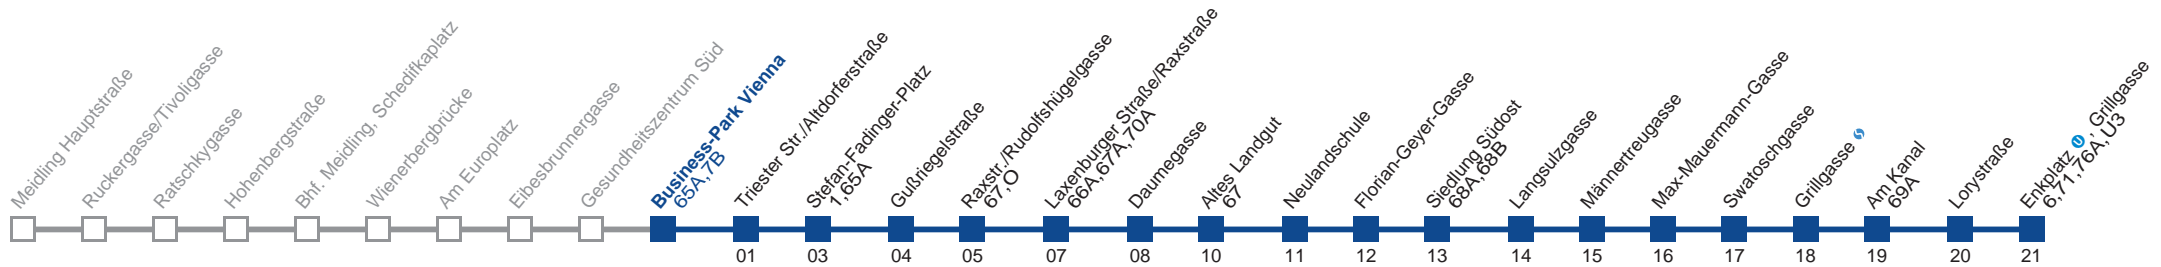

■ bis Raxstr./Rudolfshügelgasse

■ bis Laxenburger Straße/Raxstraße

Holen Sie sich die aktuellen Abfahrtszeiten auf Ihr Handy!

m.qando.at/qr/00053

15A Enkplatz U, Grillgasse

Montag-Freitag (Schule)

5	14	27	34	42	49	57					
6	04	11	19	26	32	38	44	50	56		
7	02	08	14	19	24	29	34	40	46	52	58
8	04	10	16	22	28	34	41	49	56		
9	04	11	19	26	34	41	49	56			
10	04	11	19	26	34	41	49	56			
11	04	11	19	26	34	41	49	56			
12	04	11	19	26	34	41	49	57			
13	03	10	17	23	30	37	43	50	57		
14	03	10	17	23	30	37	43	50	57		
15	03	09	17	23	29	37	43	49	57		
16	03	09	17	23	29	37	43	49	57		
17	03	09	17	23	29	37	43	49	57		
18	04	11	19	26	30	34	41	49	56		
19	00	04	11	19	26	30	34	43	53		
20	03	08	13	18	23	33	43	48	53		
21	03	13	23	33	43	55					
22	02	10	25	32	40	55					
23	10	25	40	55							
0	10	22	37								