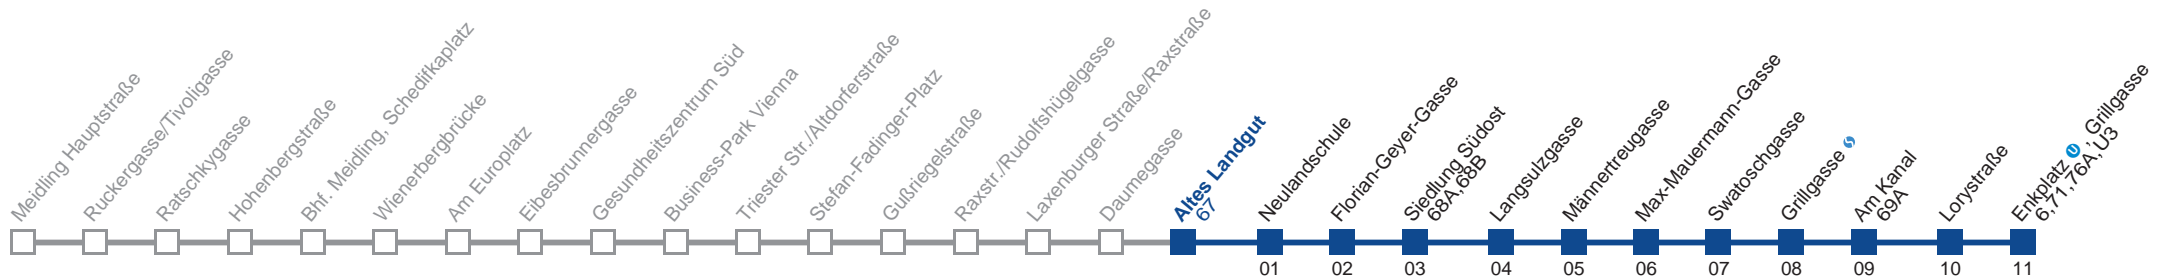

15A Enkplatz U, Grillgasse

Montag-Freitag (Schule)

4	56
5	01 06 11 16 19 24 31 36 44 51 59
6	03 07 15 22 26 30 37 43 49 55
7	01 08 14 20 26 31 36 41 46 52 58
8	04 09 15 21 27 33 39 45 53
9	00 08 15 23 30 38 45 53
10	00 08 15 23 30 38 47 55
11	02 10 17 25 32 40 47 55
12	02 10 17 25 32 40 47 55
13	02 10 17 24 30 37 44 50 57
14	04 10 17 24 30 37 44 50 57
15	04 11 18 24 31 38 44 51 58
16	04 11 18 24 31 38 44 51 58
17	04 11 18 24 31 38 44 51 58
18	04 10 17 25 32 40 47 55
19	02 09 17 24 32 40 47 54
20	03 13 23 33 43 53
21	03 13 23 33 43 53
22	05 20 35 50
23	05 20 35 50

Montag-Freitag (Ferien)

4	56
5	01 06 11 16 19 24 31 36 46 51 56
6	07 15 22 30 34 37 45 52
7	00 09 16 24 31 39 46 54
8	01 08 15 23 30 38 45 53
9	00 08 15 23 30 38 45 53
10	00 08 15 23 30 38 45 53
11	00 08 15 23 30 38 45 53
12	00 08 15 23 30 38 45 53
13	00 08 15 23 30 38 45 53
14	00 08 15 23 30 38 45 53
15	00 09 16 24 31 39 46 54
16	01 09 16 24 31 39 46 54
17	01 09 16 24 31 39 46 54
18	01 08 15 23 30 38 45 53
19	00 07 15 22 30 37 45 54
20	03 13 23 33 43 53
21	03 13 23 33 43 53
22	05 20 35 50
23	05 20 35 50

Samstag

4	56
5	02 09 24 35 50
6	05 20 27 35 50 57
7	03 13 23 33 43 53
8	03 13 23 33 43 53
9	04 14 24 34 44 54
10	04 14 24 34 44 54
11	04 14 24 34 44 54
12	04 14 24 34 44 54
13	04 14 24 34 44 54
14	04 14 24 34 44 54
15	04 14 24 34 44 54
16	04 14 24 34 44 54
17	04 14 24 34 44 54
18	04 14 24 34 44 54
19	04 14 24 34 44 54
20	05 20 35 50
21	05 20 35 50
22	05 20 35 50
23	05 20 35 50

Sonn- und Feiertag

4	56
5	02 09 24 35 50
6	05 20 35 50
7	05 20 35 50
8	05 20 28 35 50 57
9	03 13 23 33 43 53
10	03 13 23 33 43 53
11	04 14 24 34 44 54
12	04 14 24 34 44 54
13	04 14 24 34 44 54
14	04 14 24 34 44 54
15	04 14 24 34 44 54
16	04 14 24 34 44 54
17	04 14 24 34 44 54
18	04 14 24 34 44 54
19	03 13 23 33 43 53
20	05 20 35 50
21	05 20 35 50
22	05 20 35 50
23	05 20 35 50

Am 24.12. Verkehr wie samstags, ab ca. 17.00 Uhr Intervall alle 15 Minuten

Am 31.12. Verkehr wie samstags

□ bis Siedlung Südost

Holen Sie sich die aktuellen Abfahrtszeiten auf Ihr Handy!

m.qando.at/qr/00033