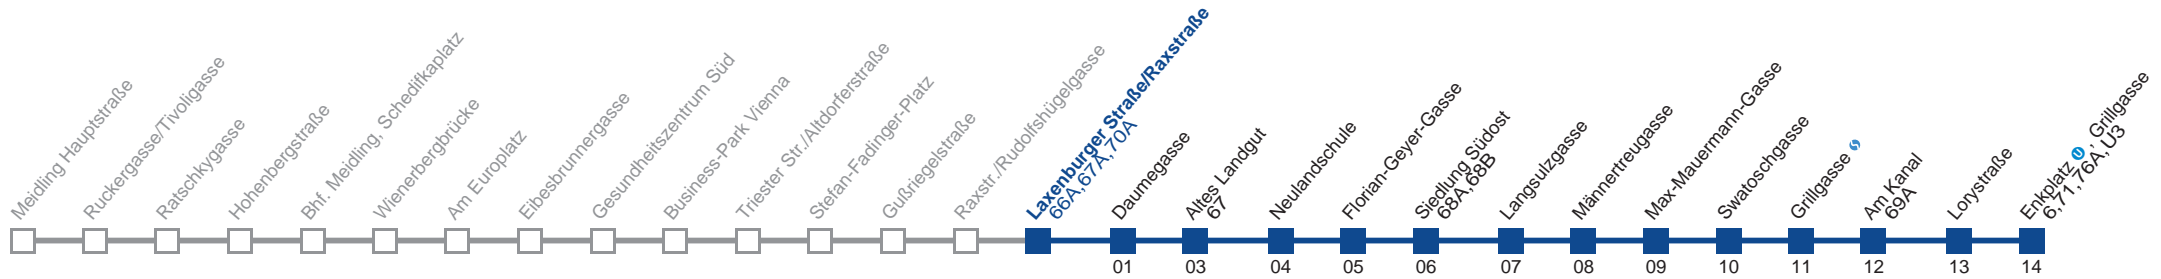

Holen Sie sich die aktuellen Abfahrtszeiten auf Ihr Handy!

m.qando.at/qr/01078

15A Enkplatz U, Grillgasse

Montag-Freitag (Schule)

4	53	58
5	03	08 13 16 21 28 33 41 48 56 59
6	03	11 18 22 26 33 39 45 51 57
7	04	10 16 22 27 32 37 42 48 54
8	00	05 11 17 23 29 35 41 49 56
9	04	11 19 26 34 41 49 56
10	04	11 19 26 34 41 49 56
11	04	11 19 26 34 41 49 56
12	04	11 19 26 34 41 49 56
13	04	11 18 24 31 38 44 51 58
14	04	11 18 24 31 38 44 51 58
15	05	11 17 25 31 37 45 51 57
16	05	11 17 25 31 37 45 51 57
17	05	11 17 25 31 37 45 51 57
18	04	11 19 26 34 41 49 56
19	03	11 18 26 33 41 50
20	00	10 20 30 40 50
21	00	10 20 30 40 50
22	02	17 32 47
23	02	17 32 47