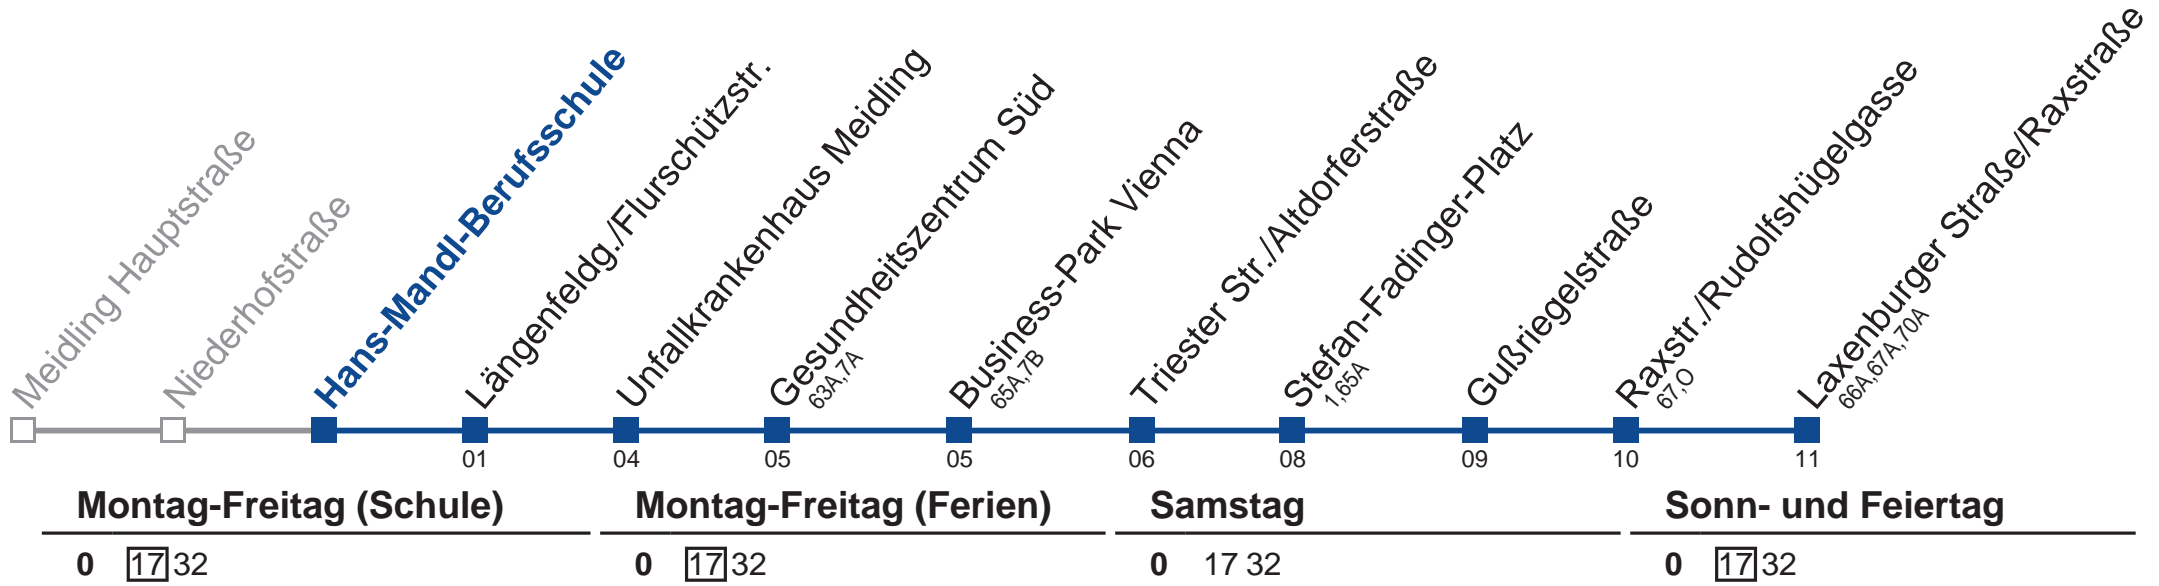

15A Laxenburger Straße/Raxstraße

Am 24.12. Verkehr wie samstags, ab ca. 17.00 Uhr Intervall alle 15 Minuten
Am 31.12. Verkehr wie samstags
□ bis Raxstr./Rudolfshügelgasse

Holen Sie sich die aktuellen Abfahrtszeiten auf Ihr Handy!
m.qando.at/qr/00470