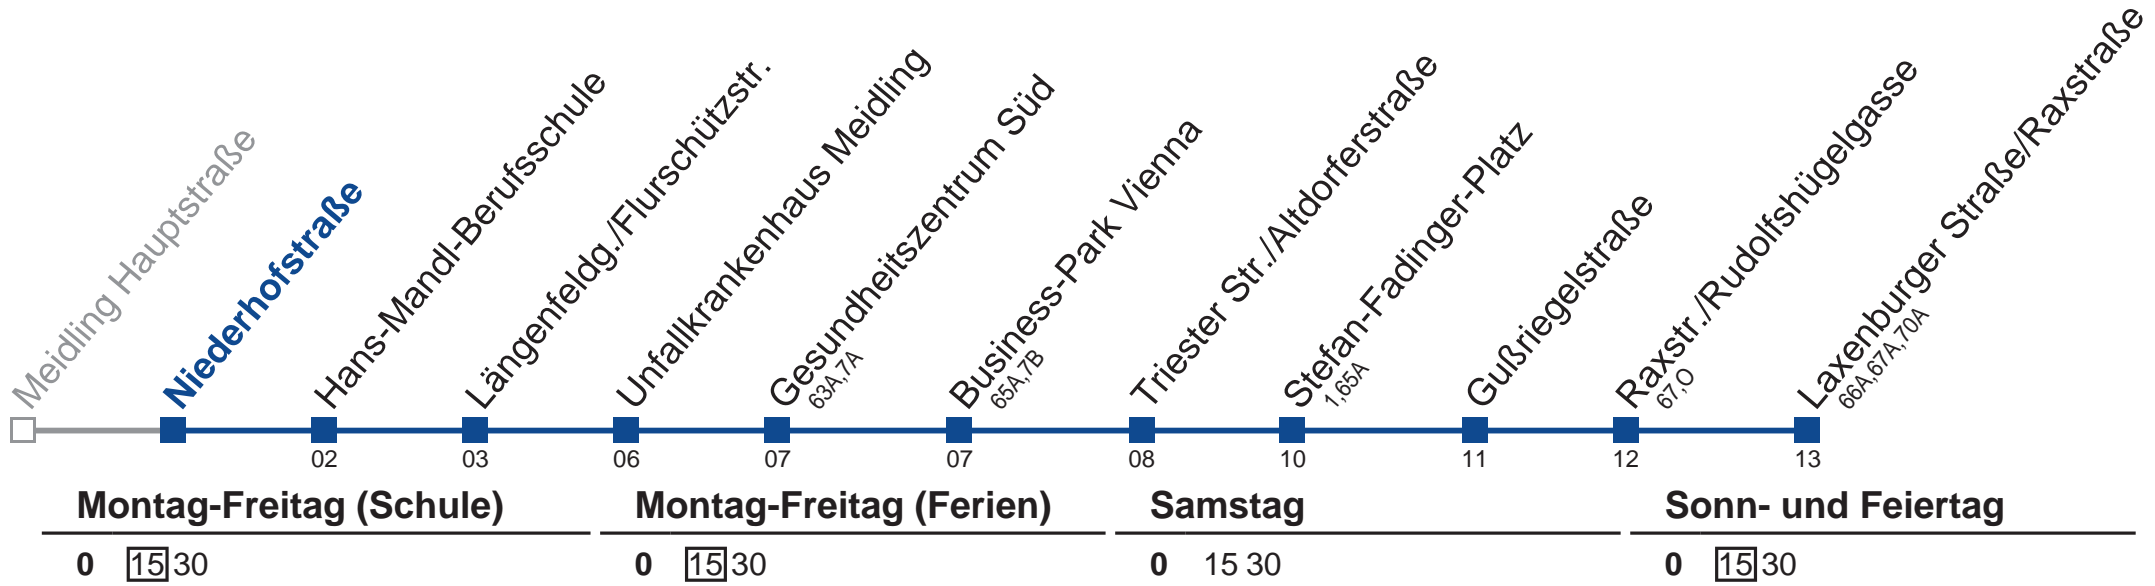

15A Laxenburger Straße/Raxstraße

Am 24.12. Verkehr wie samstags, ab ca. 17.00 Uhr Intervall alle 15 Minuten
Am 31.12. Verkehr wie samstags
□ bis Raxstr./Rudolfshügelgasse

Holen Sie sich die aktuellen Abfahrtszeiten auf Ihr Handy!
m.qando.at/qr/00937