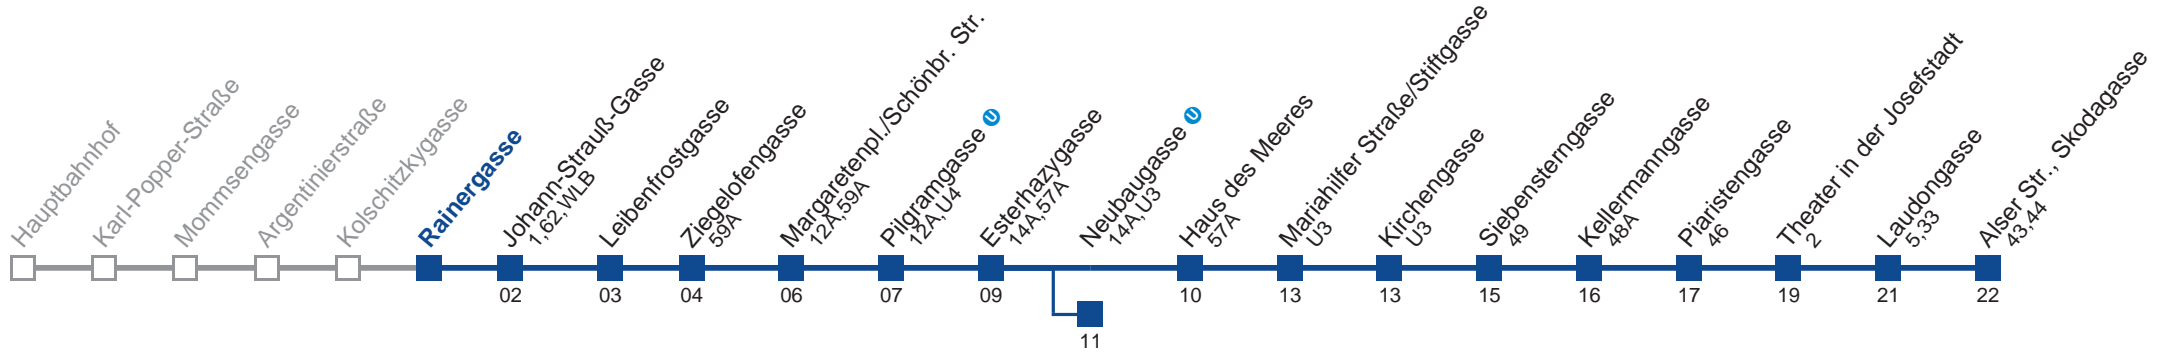

Am 24.12. Verkehr wie samsats, ab ca. 18.00 Uhr Intervall alle 15 Minuten

Am 31.12. Verkehr wie samstags bis Neubaugasse

Holen Sie sich die aktuellen Abfahrtszeiten auf Ihr Handy!

m.qando.at/qr/01019

13A Alser Str., Skodagasse