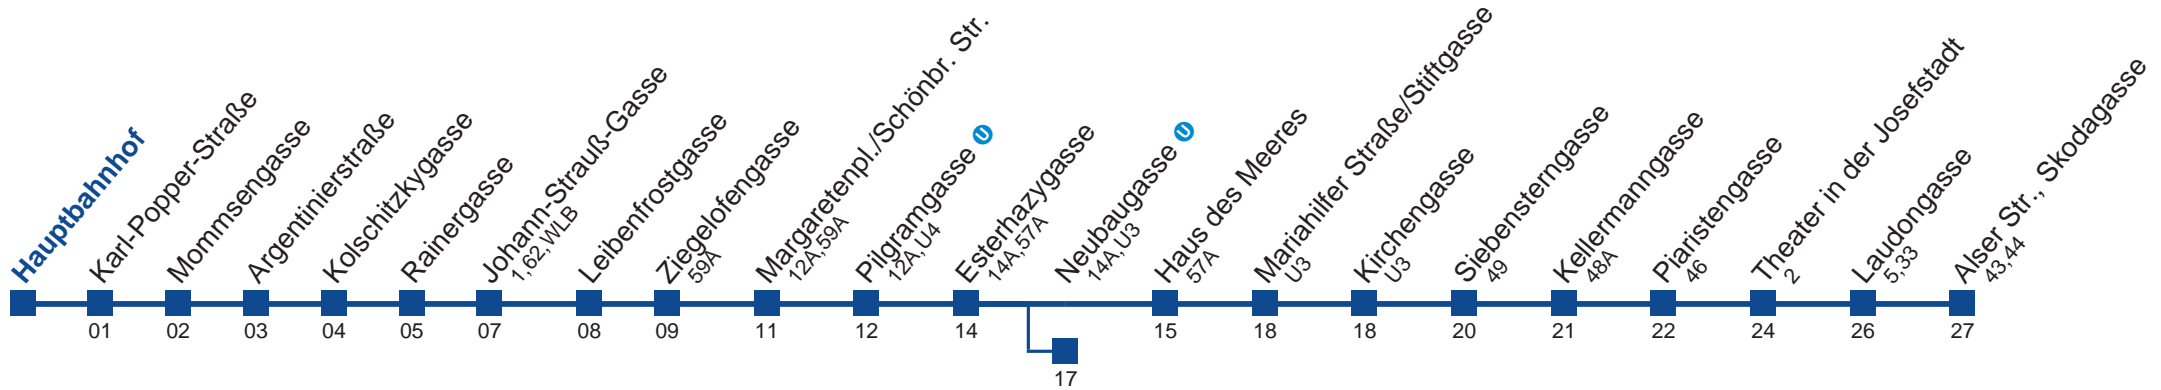

Am 24.12. Verkehr wie samsats, ab ca. 18.00 Uhr Intervall alle 15 Minuten
 Am 31.12. Verkehr wie samstags

Holen Sie sich die aktuellen Abfahrtszeiten auf Ihr Handy!
m.qando.at/qr/01019

13A Alser Str., Skodagasse