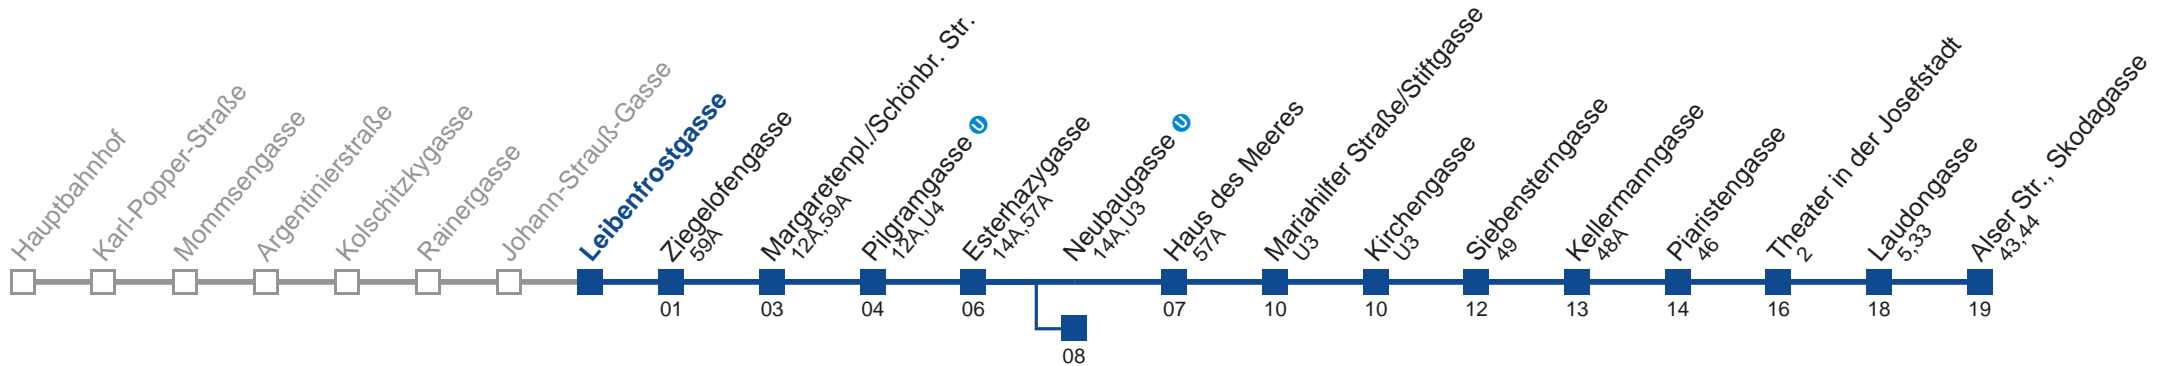

Am 24.12. Verkehr wie samsats, ab ca. 18.00 Uhr Intervall alle 15 Minuten
 Am 31.12. Verkehr wie samstags bis Neubaugasse

Holen Sie sich die aktuellen Abfahrtszeiten auf Ihr Handy!

m.qando.at/qr/00604

13A Alser Str., Skodagasse