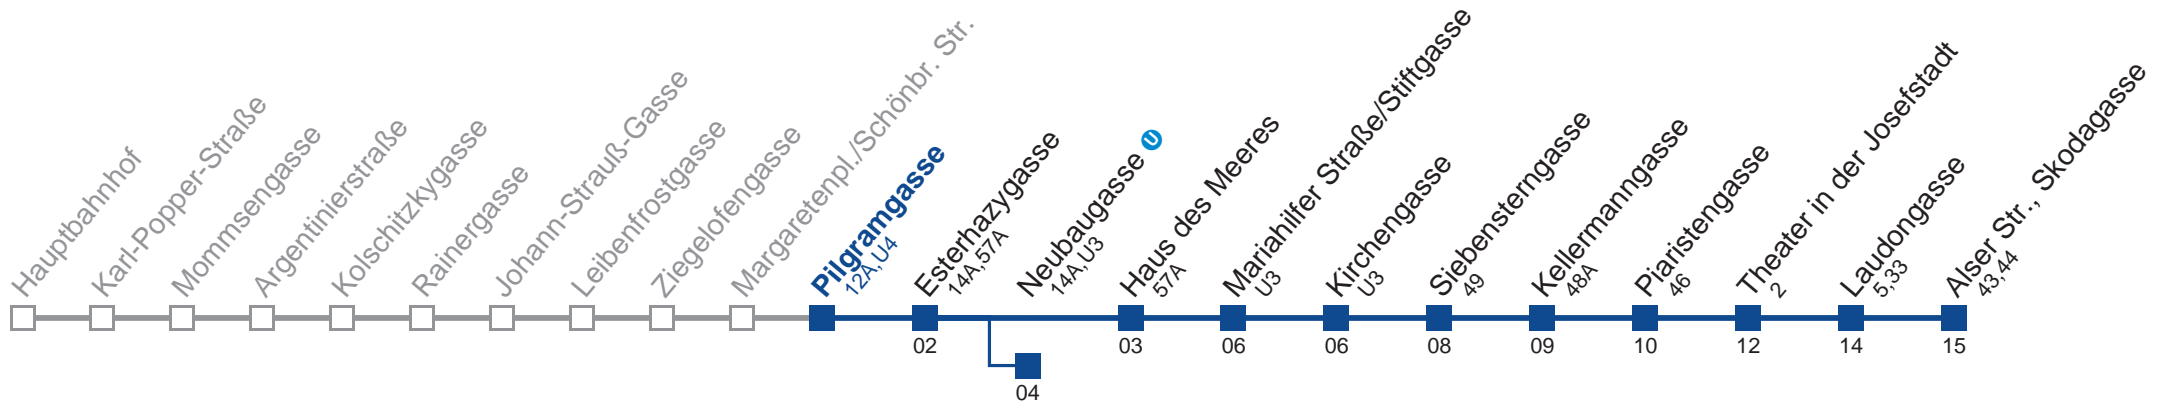

13A Alser Str., Skodagasse

Montag-Freitag (Schule)

Samstag

Samstag

Sonn- und Feiertage

Gültig vom 26.11. bis 17.12.

5	00 10 20 29 38 46 53
6	00 06 12 18 23 28 33 37 41 45 48 52 56 59
7	03 - - - - Intervall 4' - - - - -
8	- - - - - - - - - - - - - - -
9	- - - - - 11 16 21 26 31 36 41 46 51 57
10	02 - - - - Intervall 3' - 5' - - - - -
11	- - - - - - - - - - - - - - -
12	- - - - - - - - - - - - - - -
13	- - - - - - - - - - - - - - -
14	- - - - - - - - - - - - - - -
15	- - - - - - - - - - - - - - -
16	- - - - - - - - - - - - - - -
17	- - - - - - - - - - - - - - -
18	- - - - - 11 16 21 26 31 36 41 46 51 57
19	02 07 12 17 23 29 35 41 47 53
20	00 08 15 23 30 38 45 53
21	00 10 20 30 40 50
22	01 11 21 31 41 51
23	01 11 21 31 41 53
0	08 26

5	00 20 38 53
6	08 23 38 51
7	00 10 20 30 40 50
8	00 08 16 23 29 35 41 47 53 59
9	05 11 17 23 29 35 41 47 53 59
10	05 11 17 23 29 35 41 47 53 59
11	05 11 17 23 29 35 41 47 53 59
12	05 11 17 23 29 35 41 47 53 59
13	05 11 17 23 29 35 41 47 53 59
14	05 11 17 23 29 35 41 47 53 59
15	05 11 17 23 29 35 41 47 53 59
16	05 11 17 23 29 35 41 47 53 59
17	05 11 17 23 29 35 41 47 53 59
18	05 11 17 23 29 35 41 47 53 59
19	05 11 17 23 30 38 45 53
20	01 08 16 23 31 38 46 53
21	01 10 20 30 40 50
22	01 11 21 31 41 51
23	01 11 21 31 41 53
0	08 26

5	00 20 38 53
6	08 23 38 51
7	00 10 20 30 40 50
8	00 08 16 23 29 35 41 47 53 59
9	05 11 17 23 29 35 41 47 52 57
10	03 10 17 22 27 32 37 42 47 52 57
11	02 07 12 17 22 27 32 37 42 47 52 57
12	02 07 12 17 22 27 32 37 42 47 52 57
13	02 07 12 17 22 27 32 37 42 47 52 57
14	02 07 12 17 22 27 32 37 42 47 52 57
15	02 07 12 17 22 27 32 37 42 47 52 57
16	02 07 12 17 22 27 32 37 42 47 52 57
17	02 07 12 17 22 27 32 37 42 47 52 57
18	02 07 12 17 23 29 35 41 47 53 59
19	05 11 17 23 30 38 45 53
20	01 08 16 23 31 38 46 53
21	01 10 20 30 40 50
22	01 11 21 31 41 51
23	01 11 21 31 41 53
0	08 26

5	00 20 38 53
6	08 23 38 53
7	08 23 38 53
8	08 23 38 50
9	00 10 20 30 40 50
10	00 10 20 30 40 50
11	00 10 20 30 40 50
12	00 08 16 23 31 38 46 53
13	01 08 16 23 31 38 46 53
14	01 08 16 23 31 38 46 53
15	01 08 16 23 31 38 46 53
16	01 08 16 23 31 38 46 53
17	01 08 16 23 31 38 46 53
18	01 08 16 23 31 38 46 53
19	01 08 16 23 31 38 46 54
20	01 09 16 24 31 39 46 54
21	01 11 21 31 41 51
22	01 11 21 31 41 51
23	01 11 21 31 41 53
0	08 26

Am 24.12. Verkehr wie samsats, ab ca. 18.00 Uhr Intervall alle 15 Minuten
Am 31.12. Verkehr wie samstags ☐ bis Neubaugasse

Holen Sie sich die aktuellen Abfahrtszeiten auf Ihr Handy!

m.qando.at/qr/01018