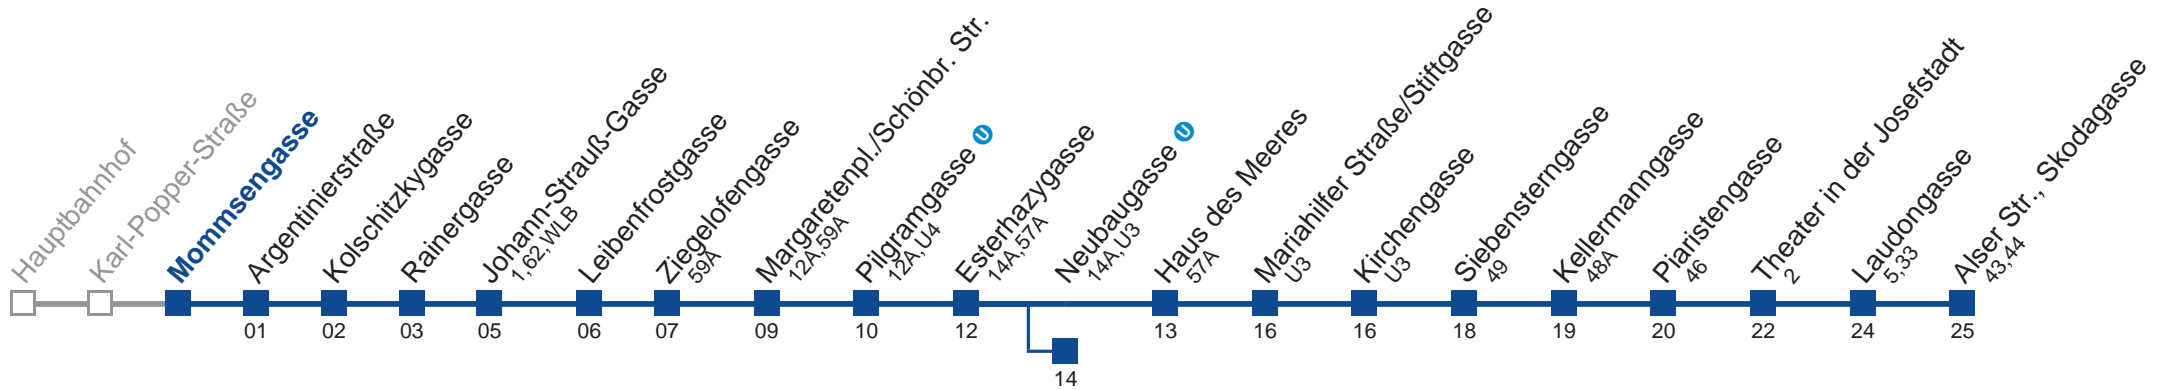

Am 24.12. Verkehr wie samsats, ab ca. 18.00 Uhr Intervall alle 15 Minuten
 Am 31.12. Verkehr wie samstags bis Neubaugasse

Holen Sie sich die
aktuellen Abfahrtszeiten
auf Ihr Handy!

m.qando.at/qr/00989

13A Alser Str., Skodagasse