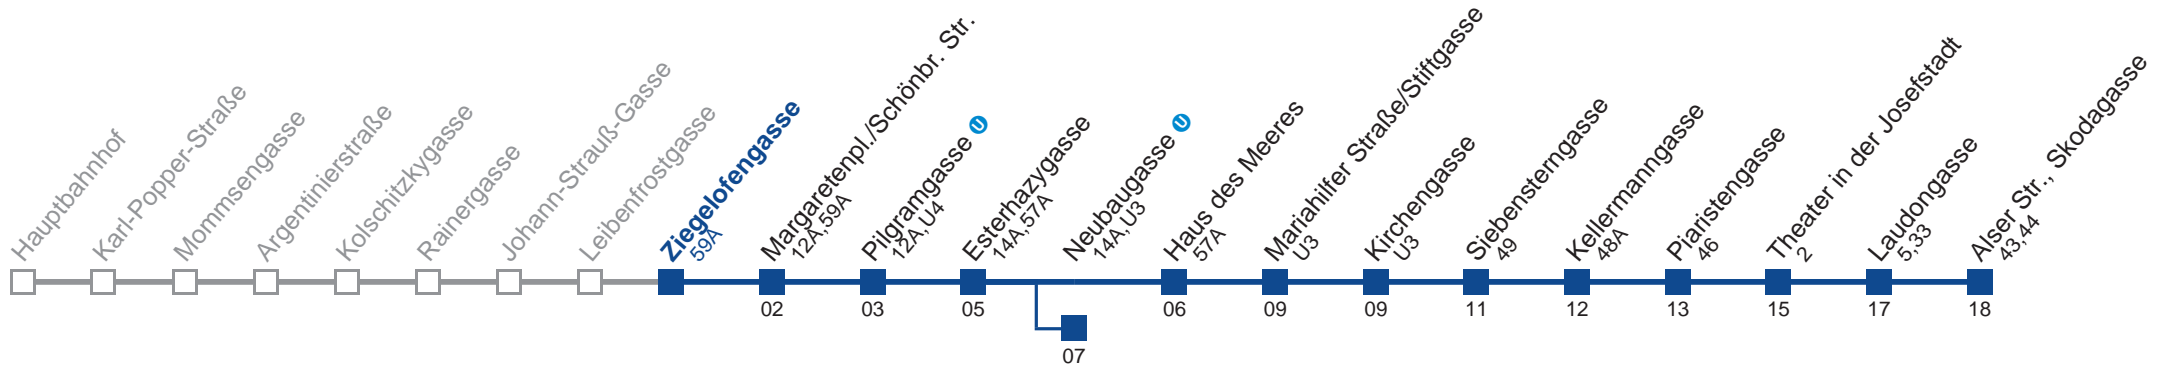

13A Alser Str., Skodagasse

Montag-Freitag (Schule)

4	57
5	07 17 26 35 43 50 57
6	03 09 15 20 25 30 34 38 42 46 50 53 56
7	00 - - - - - Intervall 4' - - - - -
8	- - - - - - - - - - - - - - -
9	- - - 08 13 18 23 28 33 38 43 48 54 59
10	04 - - - - - Intervall 3' - 5' - - - - -
11	- - - - - - - - - - - - - - -
12	- - - - - - - - - - - - - - -
13	- - - - - - - - - - - - - - -
14	- - - - - - - - - - - - - - -
15	- - - - - - - - - - - - - - -
16	- - - - - - - - - - - - - - -
17	- - - - - - - - - - - - - - -
18	- - - 08 13 18 23 28 33 38 43 48 54 59
19	04 09 14 20 26 32 38 44 50 58
20	05 13 20 28 35 43 50 58
21	07 17 27 37 48 58
22	08 18 28 38 48 58
23	08 18 28 38 50
0	05 23

Samstag

4	57
5	17 35 50
6	05 20 35 48 58
7	08 18 28 38 48 58
8	06 13 21 27 33 39 44 50 56
9	02 08 14 20 26 32 38 44 50 56
10	02 08 14 20 26 32 38 44 50 56
11	02 08 14 20 26 32 38 44 50 56
12	02 08 14 20 26 32 38 44 50 56
13	02 08 14 20 26 32 38 44 50 56
14	02 08 14 20 26 32 38 44 50 56
15	02 08 14 20 26 32 38 44 50 56
16	02 08 14 20 26 32 38 44 50 56
17	02 08 14 20 26 32 38 44 50 56
18	02 08 14 20 26 32 38 44 50 56
19	02 08 14 20 27 35 42 50 58
20	06 13 21 28 36 43 51 58
21	08 18 28 38 48 58
22	08 18 28 38 48 58
23	08 18 28 38 50
0	05 23

Samstag

Gültig vom 26.11. bis 17.12.

4	57
5	17 35 50
6	05 20 35 48 58
7	08 18 28 38 48 58
8	06 13 21 27 33 39 44 50 56
9	02 08 14 20 26 32 38 44 49 54
10	00 07 14 19 24 29 34 39 44 49 54 59
11	04 09 14 19 24 29 34 39 44 49 54 59
12	04 09 14 19 24 29 34 39 44 49 54 59
13	04 09 14 19 24 29 34 39 44 49 54 59
14	04 09 14 19 24 29 34 39 44 49 54 59
15	04 09 14 19 24 29 34 39 44 49 54 59
16	04 09 14 19 24 29 34 39 44 49 54 59
17	04 09 14 19 24 29 34 39 44 49 54 59
18	04 09 14 20 26 32 38 44 50 56
19	02 08 14 20 27 35 42 50 58
20	06 13 21 28 36 43 51 58
21	08 18 28 38 48 58
22	08 18 28 38 48 58
23	08 18 28 38 50
0	05 23

Sonn- und Feiertage

4	57
5	17 35 50
6	05 20 35 50
7	05 20 35 50
8	05 20 35 48 58
9	08 18 28 38 48 58
10	08 18 28 38 48 58
11	08 18 28 38 48 58
12	06 13 21 28 36 43 51 58
13	06 13 21 28 36 43 51 58
14	06 13 21 28 36 43 51 58
15	06 13 21 28 36 43 51 58
16	06 13 21 28 36 43 51 58
17	06 13 21 28 36 43 51 58
18	06 13 21 28 36 43 51 58
19	06 13 21 28 36 43 51 59
20	06 14 21 29 36 44 51 59
21	08 18 28 38 48 58
22	08 18 28 38 48 58
23	08 18 28 38 50
0	05 23

Am 24.12. Verkehr wie samsats, ab ca. 18.00 Uhr Intervall alle 15 Minuten

Am 31.12. Verkehr wie samstags ☐ bis Neubaugasse

Holen Sie sich die aktuellen Abfahrtszeiten auf Ihr Handy!

m.qando.at/qr/01529