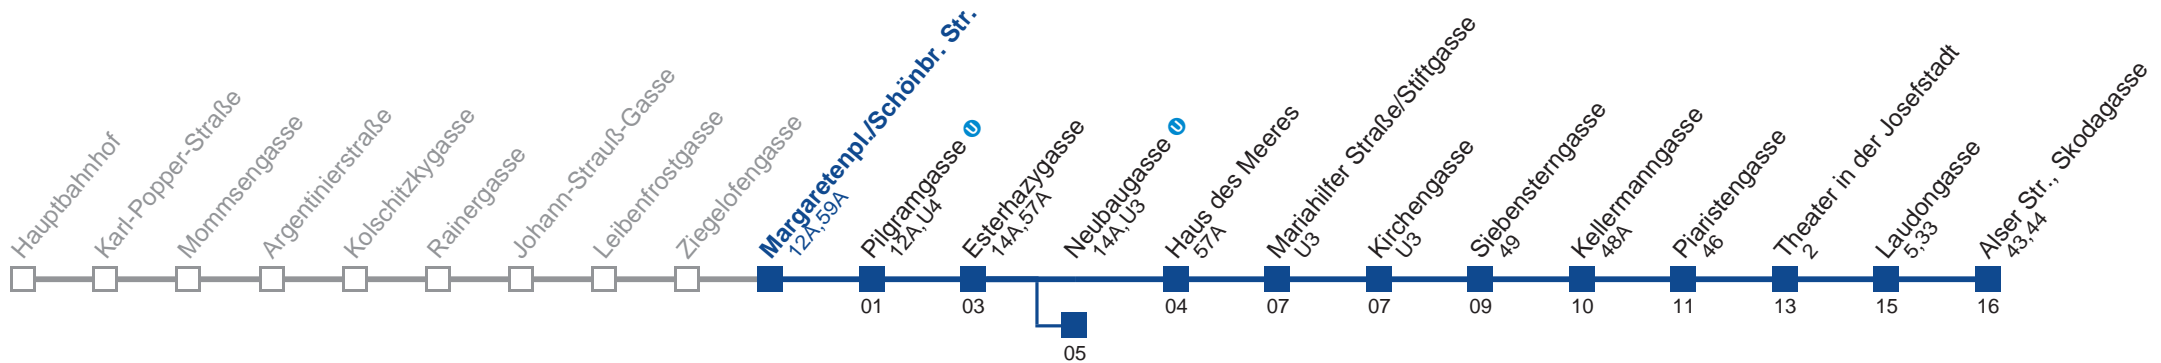

Am 24.12. Verkehr wie samsats, ab ca. 18.00 Uhr Intervall alle 15 Minuten

Am 31.12. Verkehr wie samstags bis Neubaugasse

Holen Sie sich die aktuellen Abfahrtszeiten auf Ihr Handy!

m.qando.at/qr/01529

13A Alser Str., Skodagasse