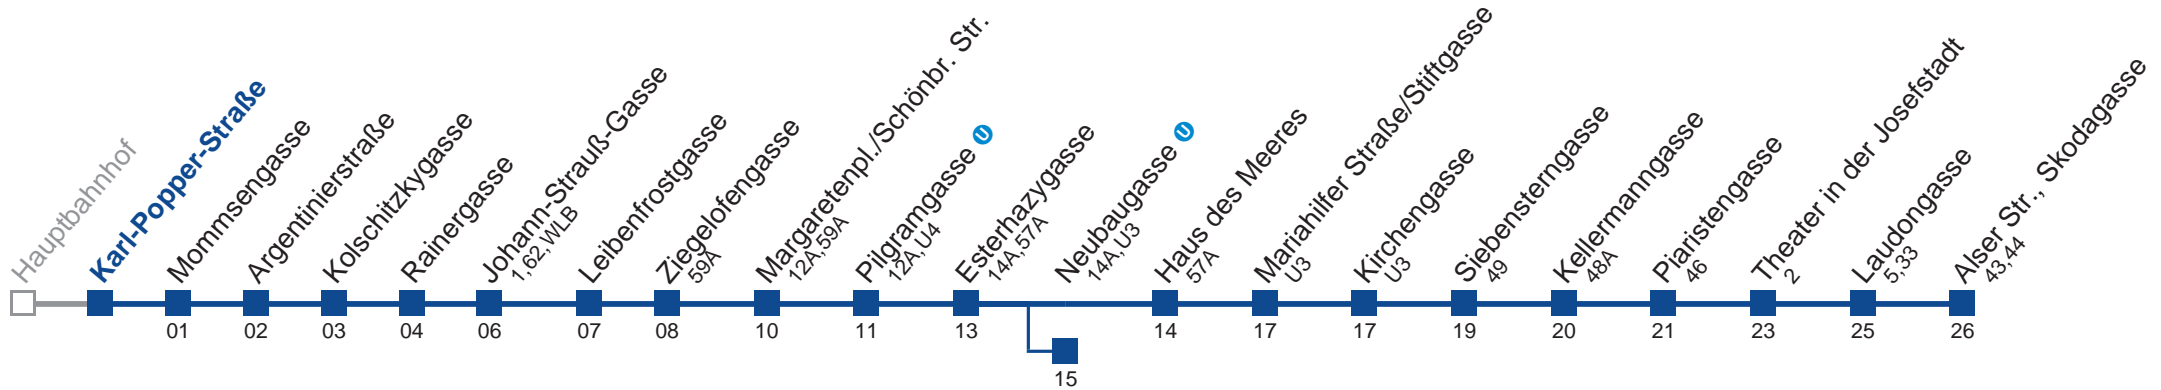

Am 24.12. Verkehr wie samsats, ab ca. 18.00 Uhr Intervall alle 15 Minuten
 Am 31.12. Verkehr wie samstags bis Neubaugasse

Holen Sie sich die aktuellen Abfahrtszeiten auf Ihr Handy!

m.qando.at/qr/01349

13A Alser Str., Skodagasse