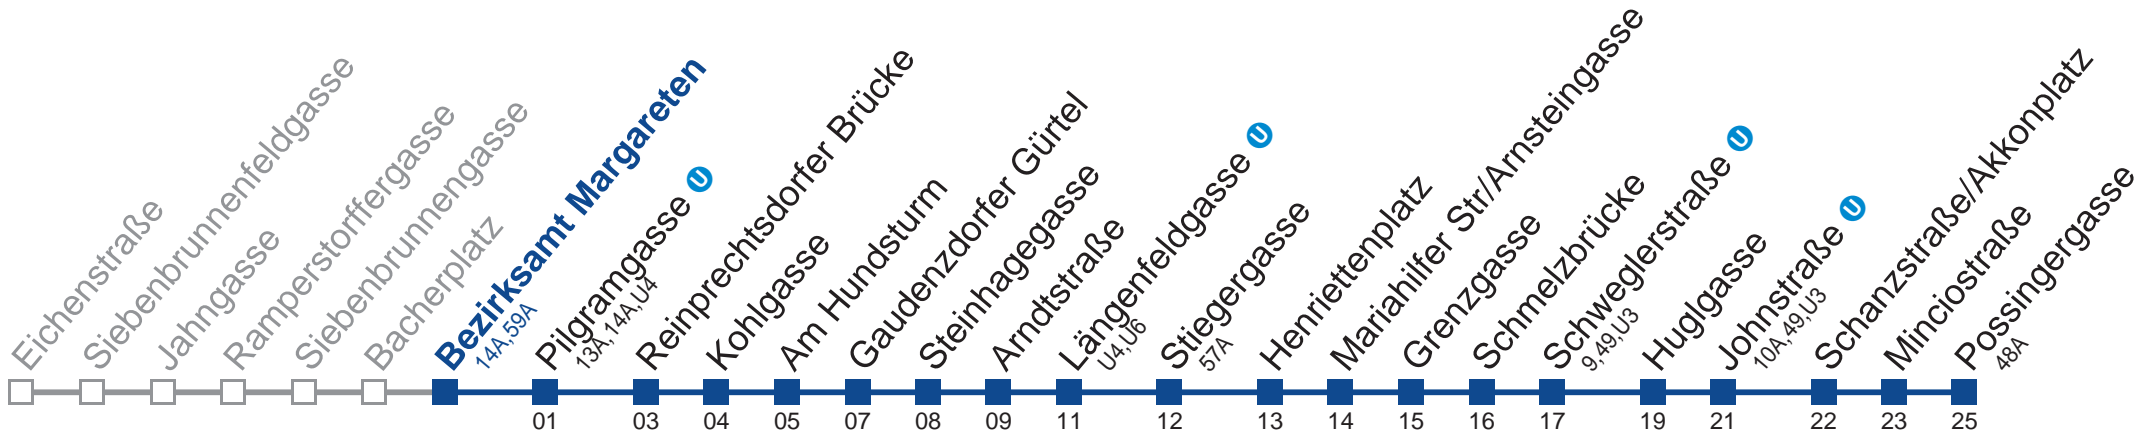

kein Betrieb

Am 24. und 31.12. Verkehr wie samstags

Holen Sie sich die aktuellen Abfahrtszeiten auf Ihr Handy!

m.qando.at/qr/00104

12A Possingergasse

Montag bis Freitag

Samstag

Sonn- und Feiertag Betrieb ab Längenfeldgasse