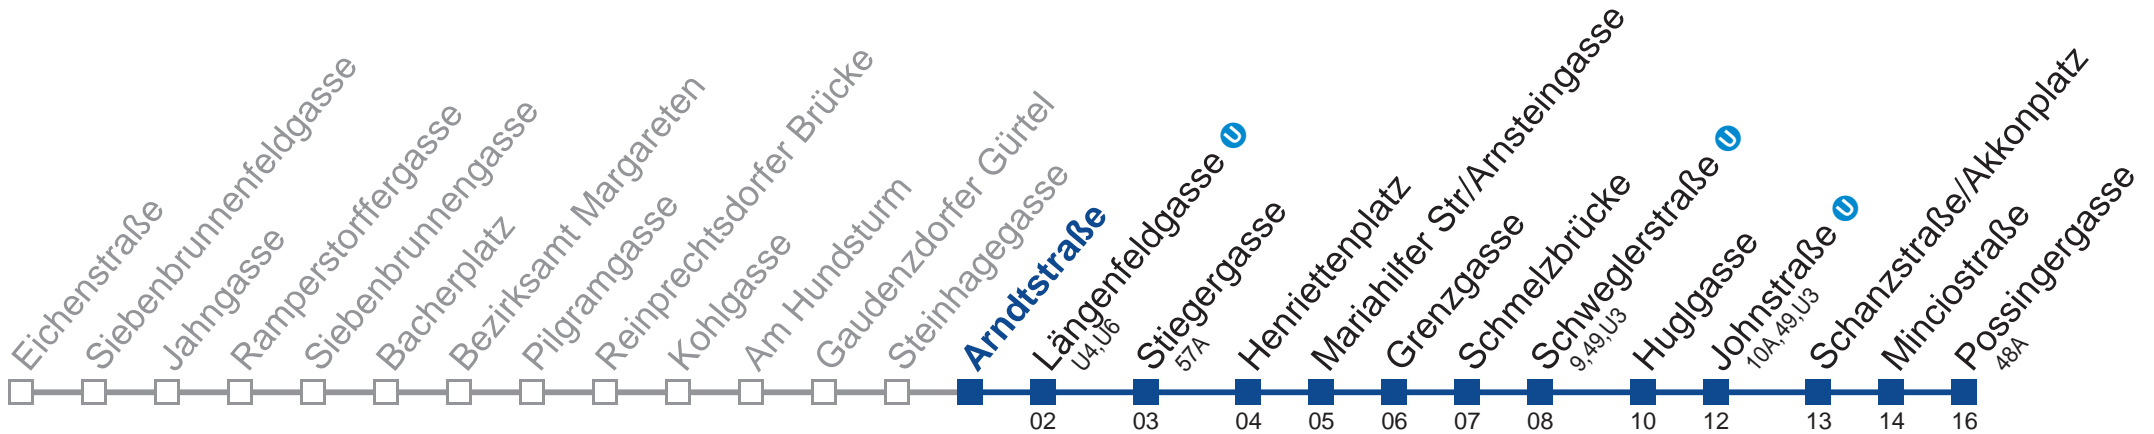

kein Betrieb

Am 24. und 31.12. Verkehr wie samstags

Holen Sie sich die aktuellen Abfahrtszeiten auf Ihr Handy!

m.qando.at/qr/01868

12A Possingergasse

Montag bis Freitag

Samstag

Sonn- und Feiertag Betrieb ab Längenfeldgasse