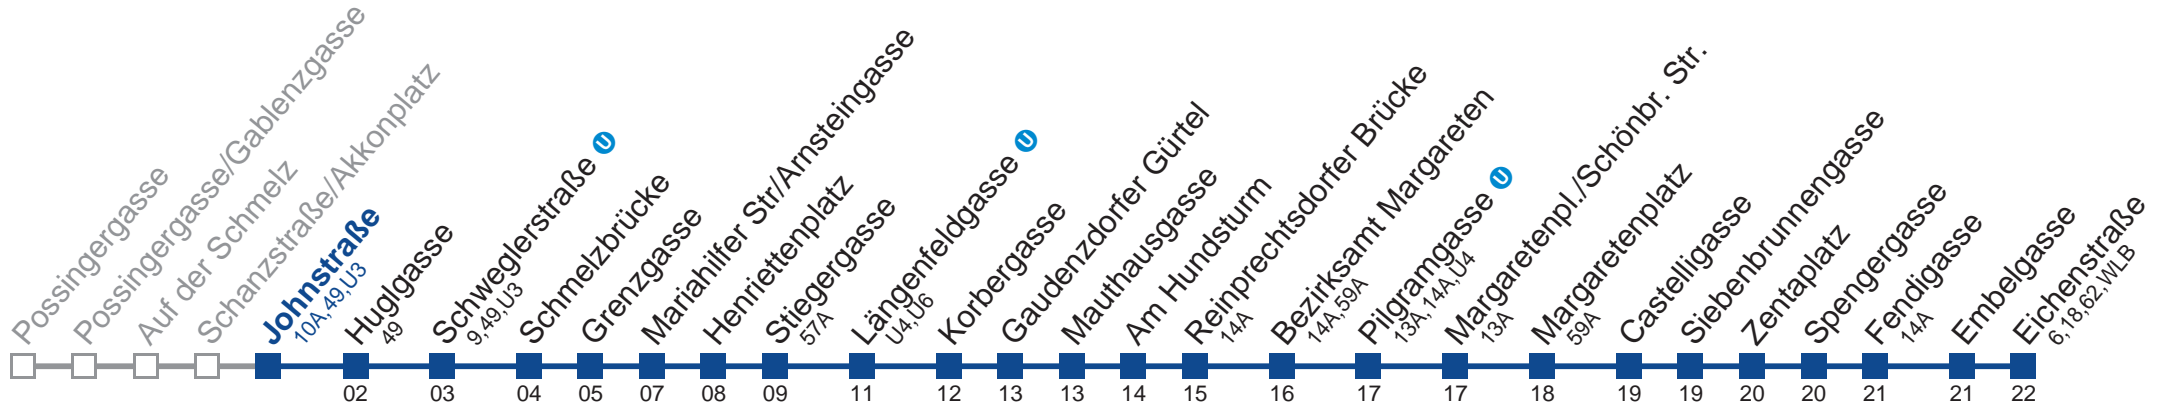

Am 24. und 31.12. Verkehr wie samstags bis Längenfeldgasse

Holen Sie sich die aktuellen Abfahrtszeiten auf Ihr Handy!
m.qando.at/qr/01713

12A Eichenstraße

Montag bis Freitag

5	07	15	25	35	45	55	
6	06	16	26	36	43	51	58
7	06	16	26	36	46	56	
8	06	16	26	36	46	56	
9	06	16	26	36	46	56	
10	06	16	26	36	46	56	
11	06	16	26	36	46	56	
12	06	16	26	36	46	56	
13	06	16	26	36	46	56	
14	06	16	26	36	46	56	
15	06	16	26	36	46	56	
16	06	16	26	36	46	56	
17	06	16	26	36	46	56	
18	06	16	26	36	46	56	
19	06	16	26	36	46	56	
20	06	16	26	36	46	56	
21	06	16	26	37	52		
22	06						