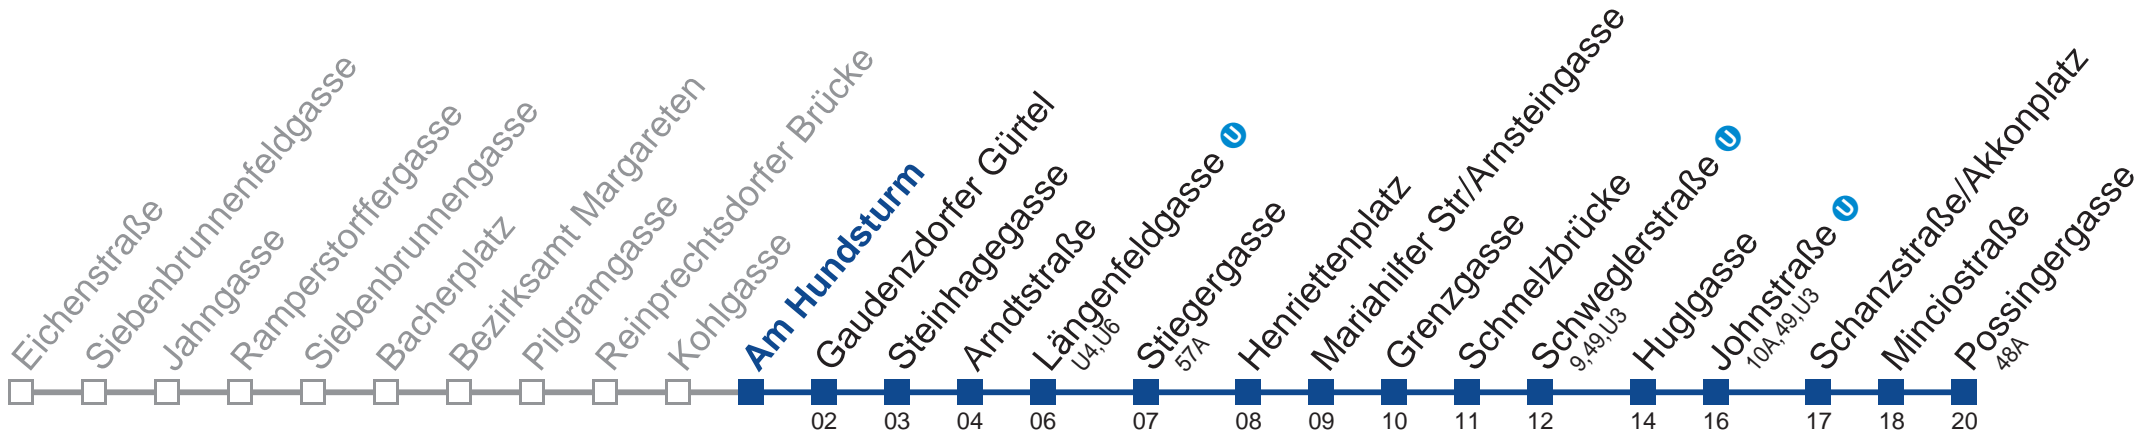

kein Betrieb

Am 24. und 31.12. Verkehr wie samstags

Holen Sie sich die aktuellen Abfahrtszeiten auf Ihr Handy!
m.qando.at/qr/00696

12A Possingergasse

Montag bis Freitag

Samstag

Sonn- und Feiertag Betrieb ab Längenfeldgasse