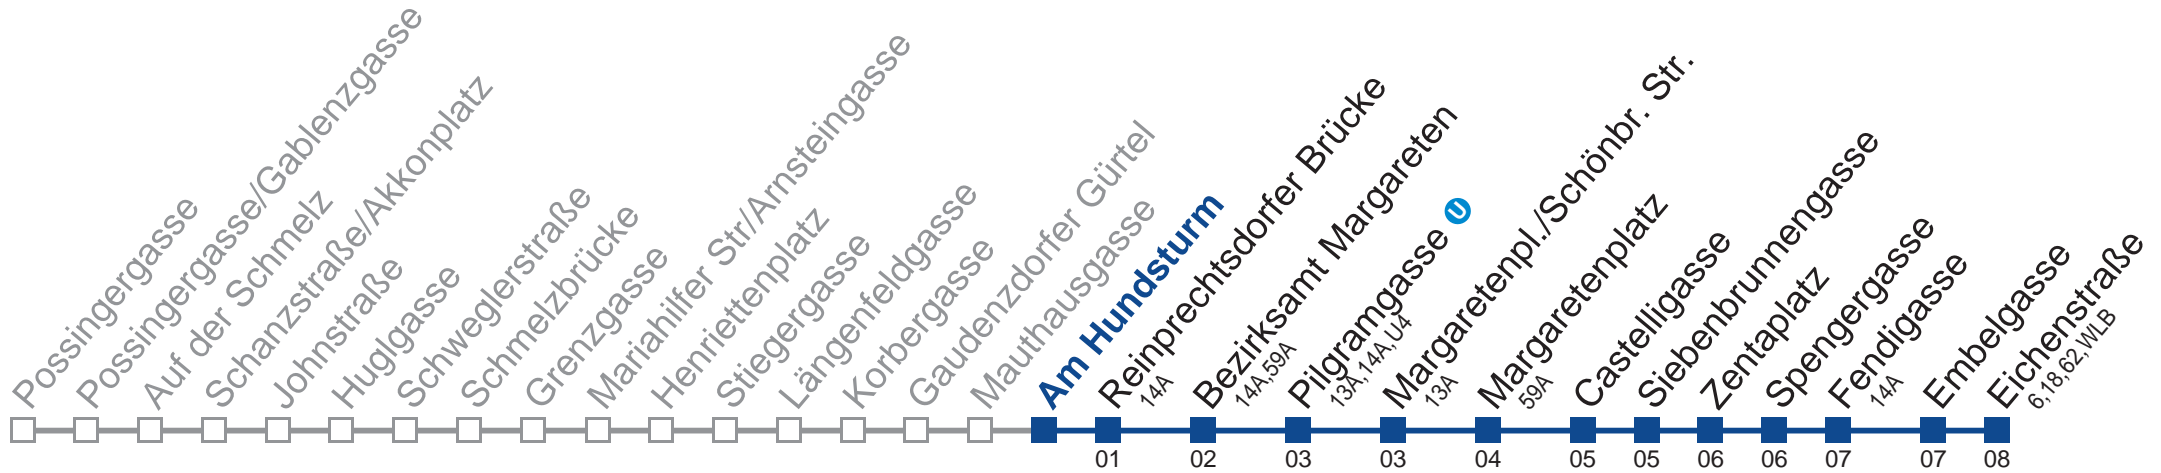

Sonn- und Feiertag

kein Betrieb

Am 24. und 31.12. Verkehr wie samstags

Holen Sie sich die aktuellen Abfahrtszeiten auf Ihr Handy!
m.qando.at/qr/00883

12A Eichenstraße

Montag bis Freitag

5	21	29	39	49	59	
6	09	20	30	40	50	57
7	06	15	22	32	42	52
8	02	13	24	34	44	54
9	04	14	24	34	44	54
10	04	14	24	34	44	54
11	04	14	24	34	44	54
12	04	14	24	34	44	54
13	04	14	24	34	44	54
14	04	14	24	34	44	54
15	04	14	24	34	44	54
16	04	14	25	35	45	55
17	05	15	25	35	45	55
18	05	14	24	34	44	54
19	03	13	22	32	42	52
20	01					