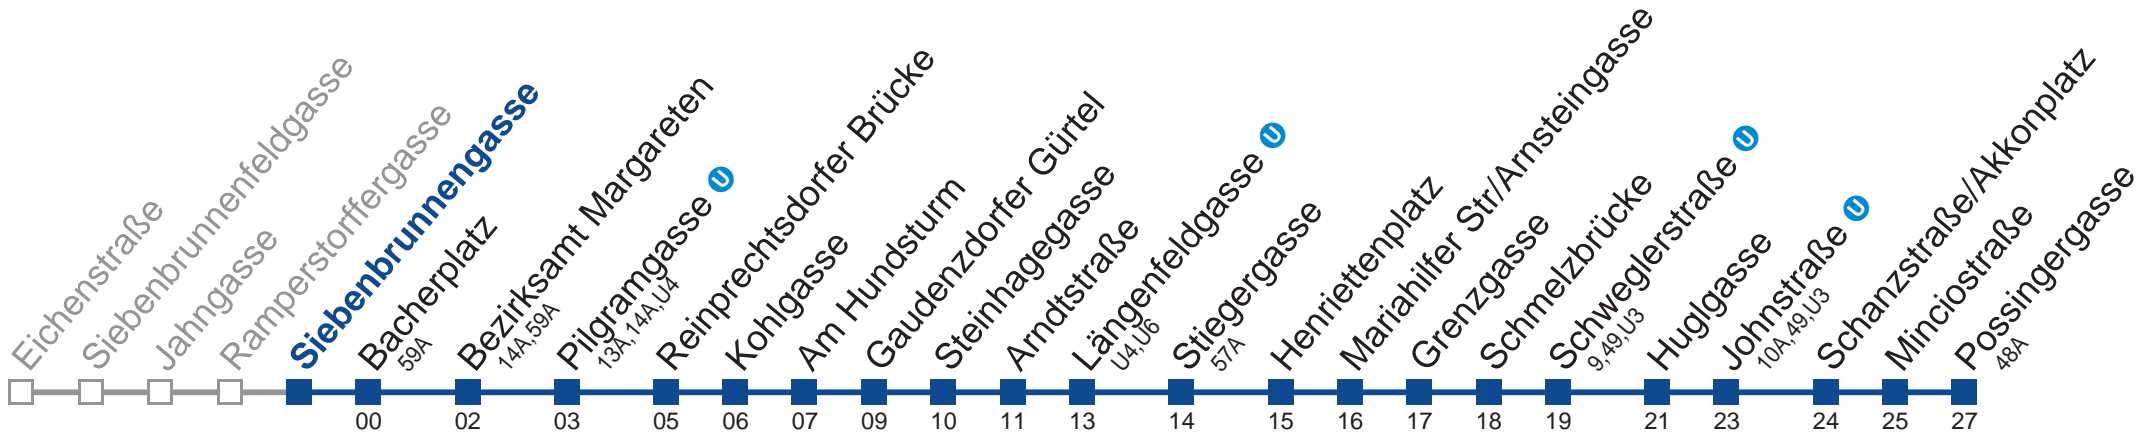

12A Possingergasse

Montag bis Freitag

Samstag

Sonn- und Feiertag Betrieb ab Längenfeldgasse

5	29 37 47 57
6	07 17 27 37 47 57
7	08 18 28 38 48 58
8	09 19 29 39 49 59
9	09 19 29 39 49 59
10	09 19 29 39 49 59
11	09 19 29 39 49 59
12	09 19 29 39 49 59
13	09 19 29 39 49 59
14	09 19 29 39 49 59
15	08 18 28 38 48 58
16	08 18 28 38 48 58
17	08 18 28 38 48 58
18	08 18 28 38 48 58
19	08 18 28 38 48 58
20	07 17

5	
6	45
7	00 15 30 45
8	00 15 30 45
9	00 15 30 45
10	00 12 22 32 42 52
11	02 12 22 32 42 52
12	02 12 22 32 42 52
13	02 12 22 32 42 52
14	02 12 22 32 42 52
15	02 15 30 45
16	00 15 30 45
17	00 15 30 45
18	00 15 30 45
19	00
20	

kein Betrieb

Am 24. und 31.12. Verkehr wie samstags

Holen Sie sich die aktuellen Abfahrtszeiten auf Ihr Handy!
m.qando.at/qr/01233