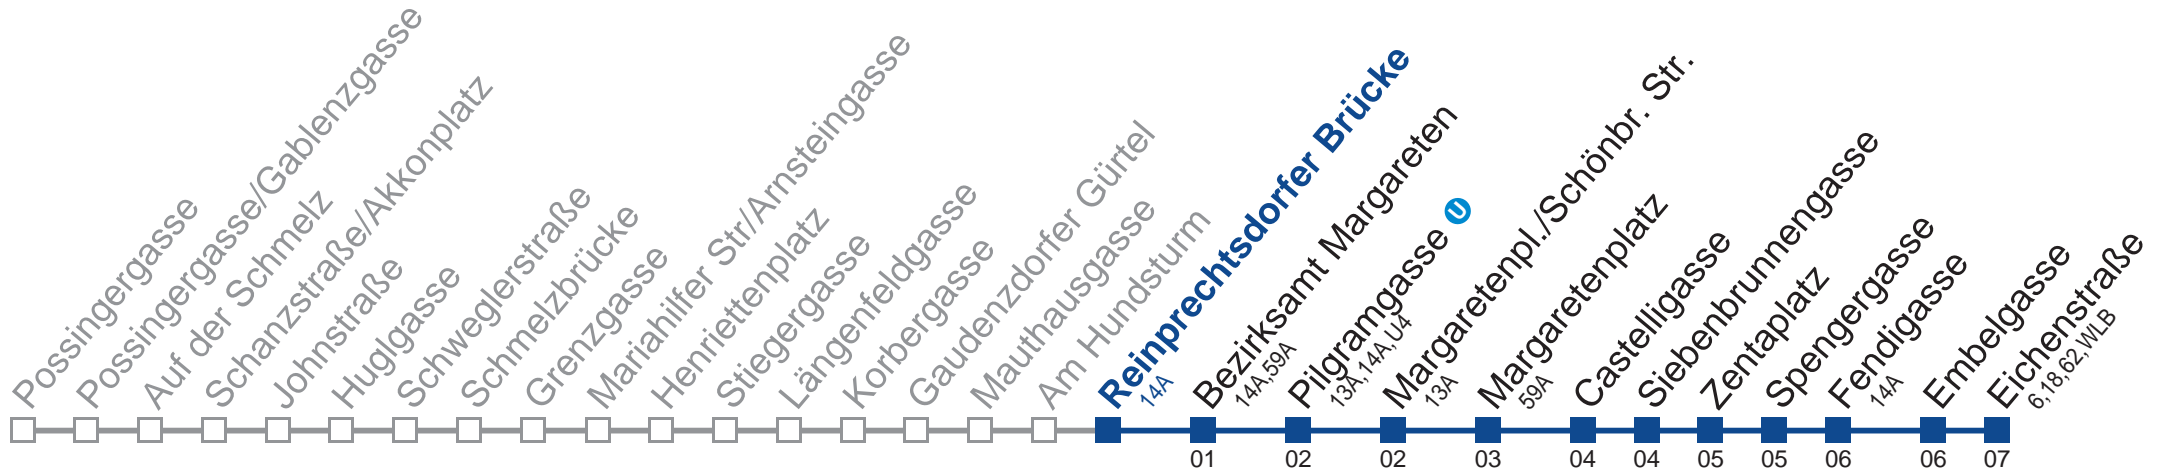

Sonn- und Feiertag

kein Betrieb

Am 24. und 31.12. Verkehr wie samstags

Holen Sie sich die aktuellen Abfahrtszeiten auf Ihr Handy!
m.qando.at/qr/00041

12A Eichenstraße

Montag bis Freitag

5	22 30 40 50
6	00 10 21 31 41 51 58
7	08 16 24 34 44 54
8	04 15 25 35 45 55
9	05 15 25 35 45 55
10	05 15 25 35 45 55
11	05 15 25 35 45 55
12	05 15 25 35 45 55
13	05 15 25 35 45 55
14	05 15 25 35 45 55
15	05 15 25 35 45 55
16	05 16 26 36 46 56
17	06 16 26 36 46 56
18	06 16 25 35 45 55
19	05 14 24 34 44 54
20	02