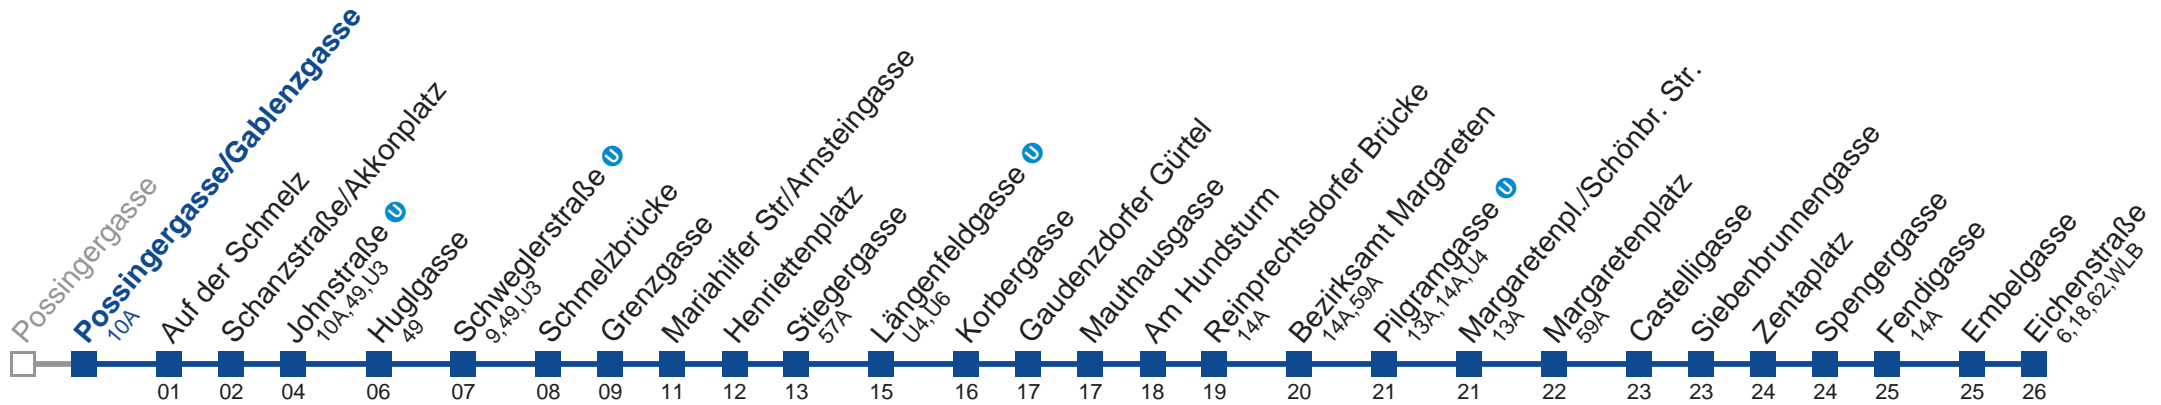

Am 24. und 31.12. Verkehr wie samstags bis Längenfeldgasse

Holen Sie sich die aktuellen Abfahrtszeiten auf Ihr Handy!

m.qando.at/qr/01036

12A Eichenstraße

Montag bis Freitag

5	03	11	21	31	41	51	
6	01	11	21	31	38	46	53
7	01	11	21	31	41	51	
8	01	11	21	31	41	51	
9	01	11	21	31	41	51	
10	01	11	21	31	41	51	
11	01	11	21	31	41	51	
12	01	11	21	31	41	51	
13	01	11	21	31	41	51	
14	01	11	21	31	41	51	
15	01	11	21	31	41	51	
16	01	11	21	31	41	51	
17	01	11	21	31	41	51	
18	01	11	21	31	41	51	
19	01	11	21	31	41	51	
20	01	11	21	31	41	51	
21	01	11	21	32	47		
22	02						