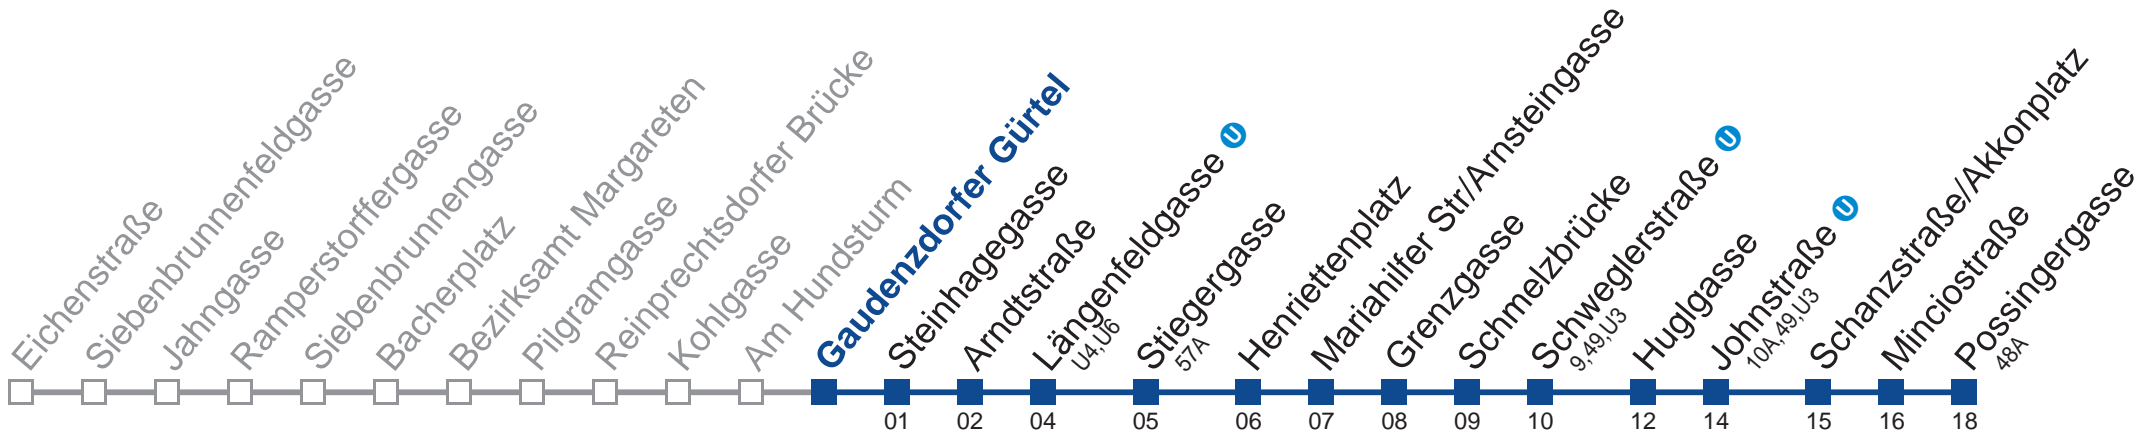

kein Betrieb

Am 24. und 31.12. Verkehr wie samstags

Holen Sie sich die
aktuellen Abfahrtszeiten
auf Ihr Handy!

m.qando.at/qr/00041

12A Possingergasse

Montag bis Freitag

Samstag

Sonn- und Feiertag Betrieb ab Längenfeldgasse