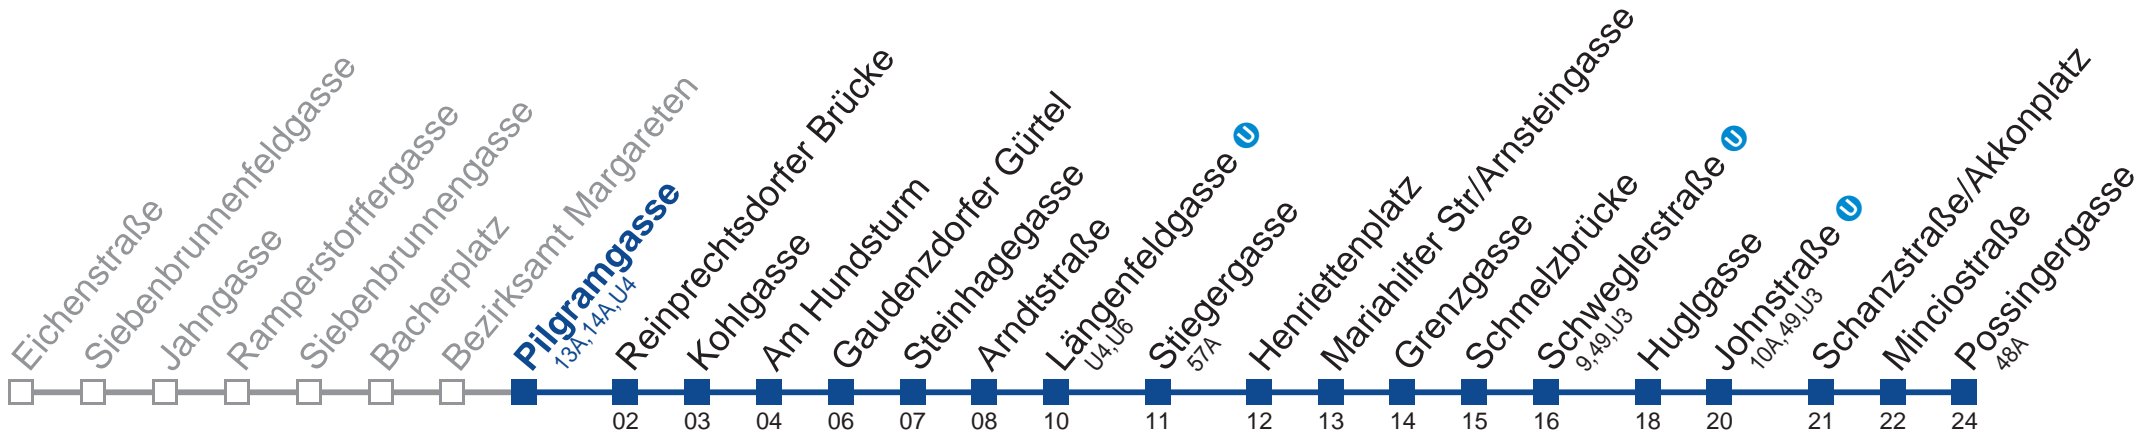

kein Betrieb

Am 24. und 31.12. Verkehr wie samstags

Holen Sie sich die aktuellen Abfahrtszeiten auf Ihr Handy!
m.qando.at/qr/01018

12A Possingergasse

Montag bis Freitag

Samstag

Sonn- und Feiertag Betrieb ab Längenfeldgasse