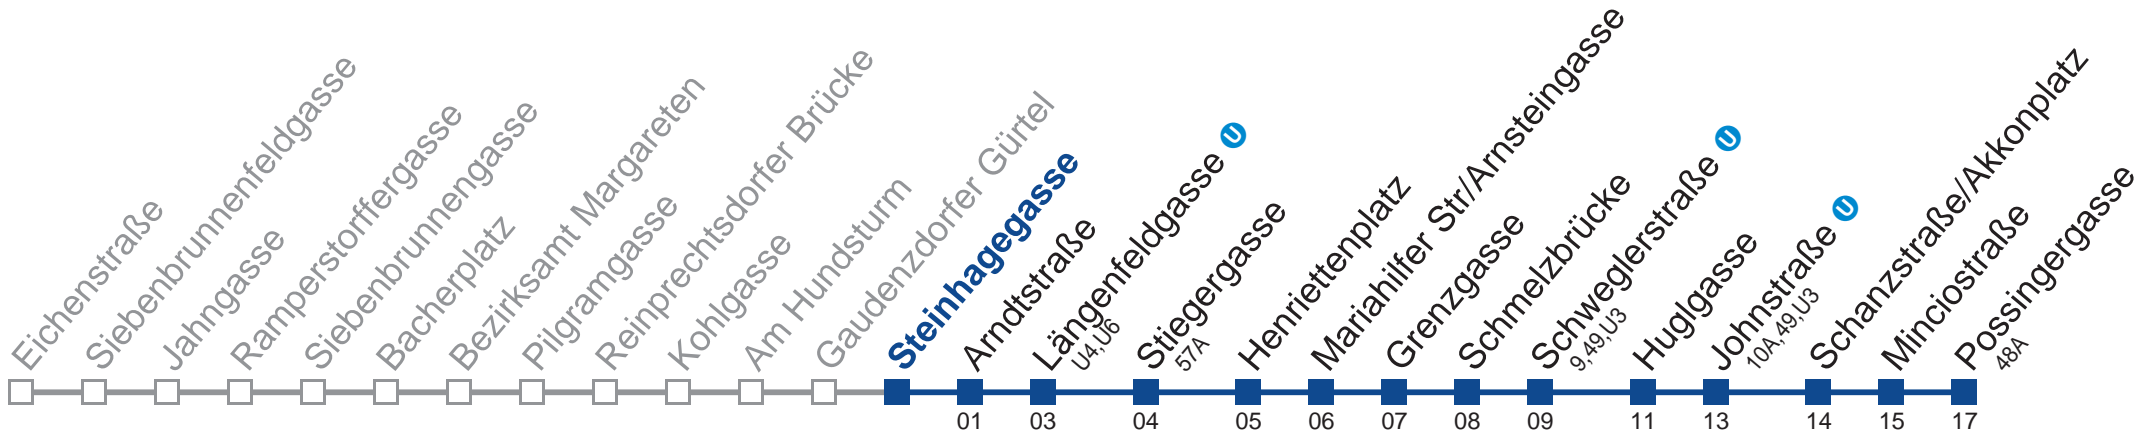

kein Betrieb

Am 24. und 31.12. Verkehr wie samstags

Holen Sie sich die aktuellen Abfahrtszeiten auf Ihr Handy!

m.qando.at/qr/00379

12A Possingergasse

Montag bis Freitag

Samstag

Sonn- und Feiertag Betrieb ab Längenfeldgasse