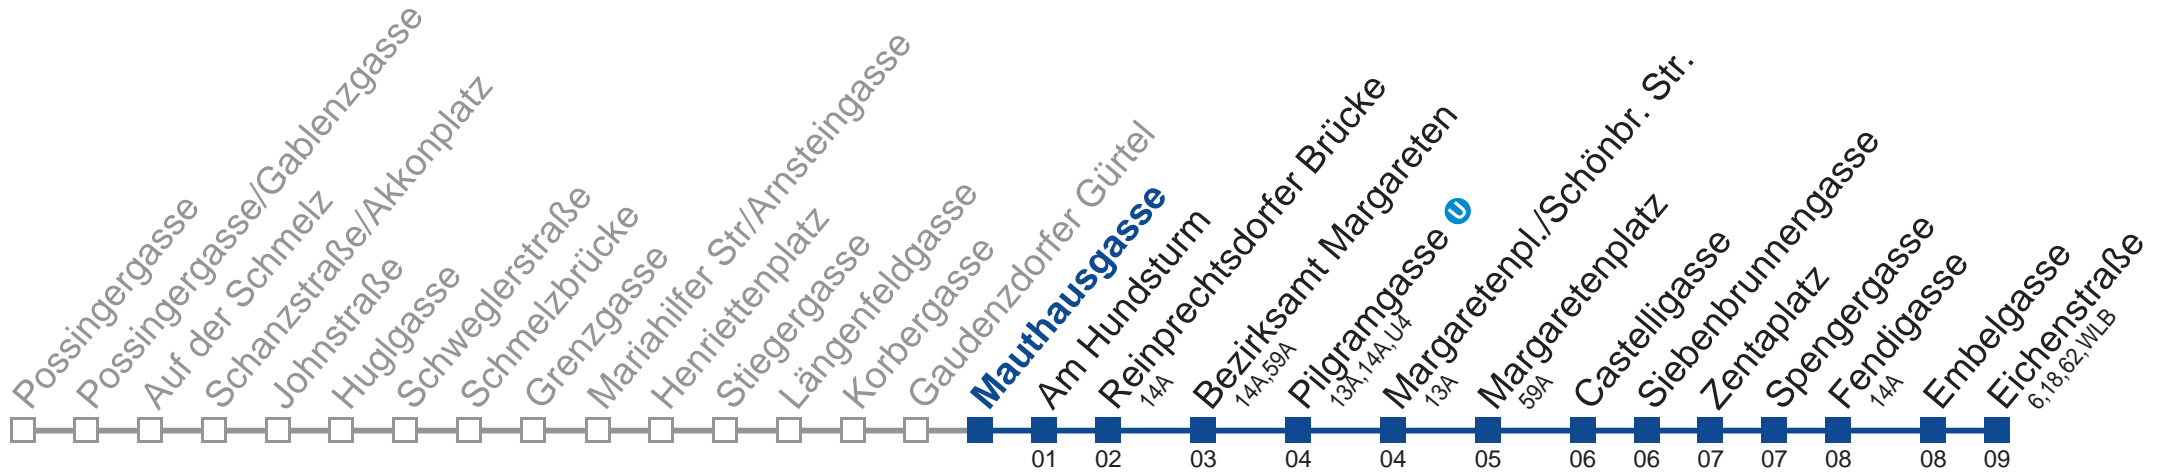

Sonn- und Feiertag

kein Betrieb

Am 24. und 31.12. Verkehr wie samstags

Holen Sie sich die aktuellen Abfahrtszeiten auf Ihr Handy!

m.qando.at/qr/00379

12A Eichenstraße

Montag bis Freitag

5	20	28	38	48	58	
6	09	19	29	39	49	57
7	05	14	21	31	41	51
8	01	12	23	33	43	53
9	03	13	23	33	43	53
10	03	13	23	33	43	53
11	03	13	23	33	43	53
12	03	13	23	33	43	53
13	03	13	23	33	43	53
14	03	13	23	33	43	53
15	03	13	23	33	43	53
16	03	13	24	34	44	54
17	04	14	24	34	44	54
18	04	13	23	33	43	53
19	02	12	21	31	41	51
20	01					