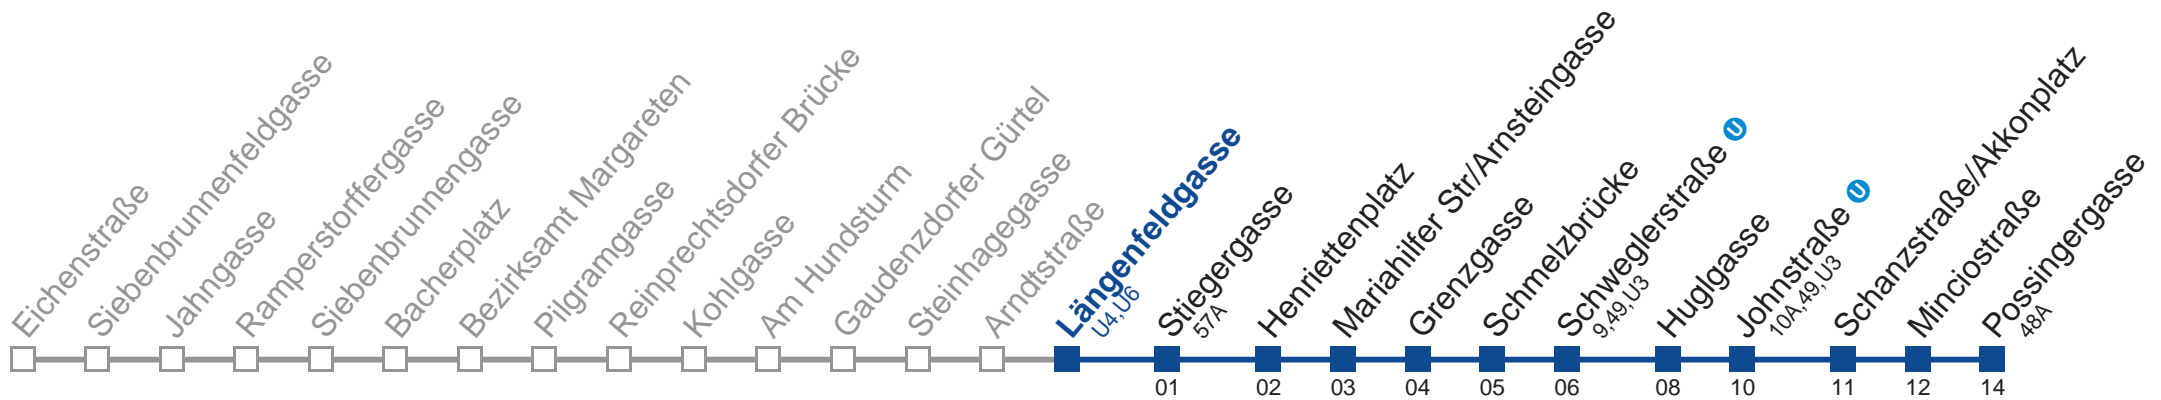

kein Betrieb

Am 24. und 31.12. Verkehr wie samstags

Holen Sie sich die
aktuellen Abfahrtszeiten
auf Ihr Handy!

m.qando.at/qr/00082

12A Possingergasse

Montag bis Freitag

5	42 50
6	00 10 21 31 41 51
7	01 12 24 34 44 54
8	04 14 25 35 45 55
9	05 15 25 35 45 55
10	05 15 25 35 45 55
11	05 15 25 35 45 55
12	05 15 25 35 45 55
13	05 15 25 35 45 55
14	05 15 25 35 45 55
15	05 16 25 35 45 55
16	06 16 26 36 46 56
17	06 16 26 36 46 56
18	06 16 26 36 46 56
19	05 15 24 34 44 54
20	03 12 21 31 39 49 59
21	09 19 31 46
22	01 16 31