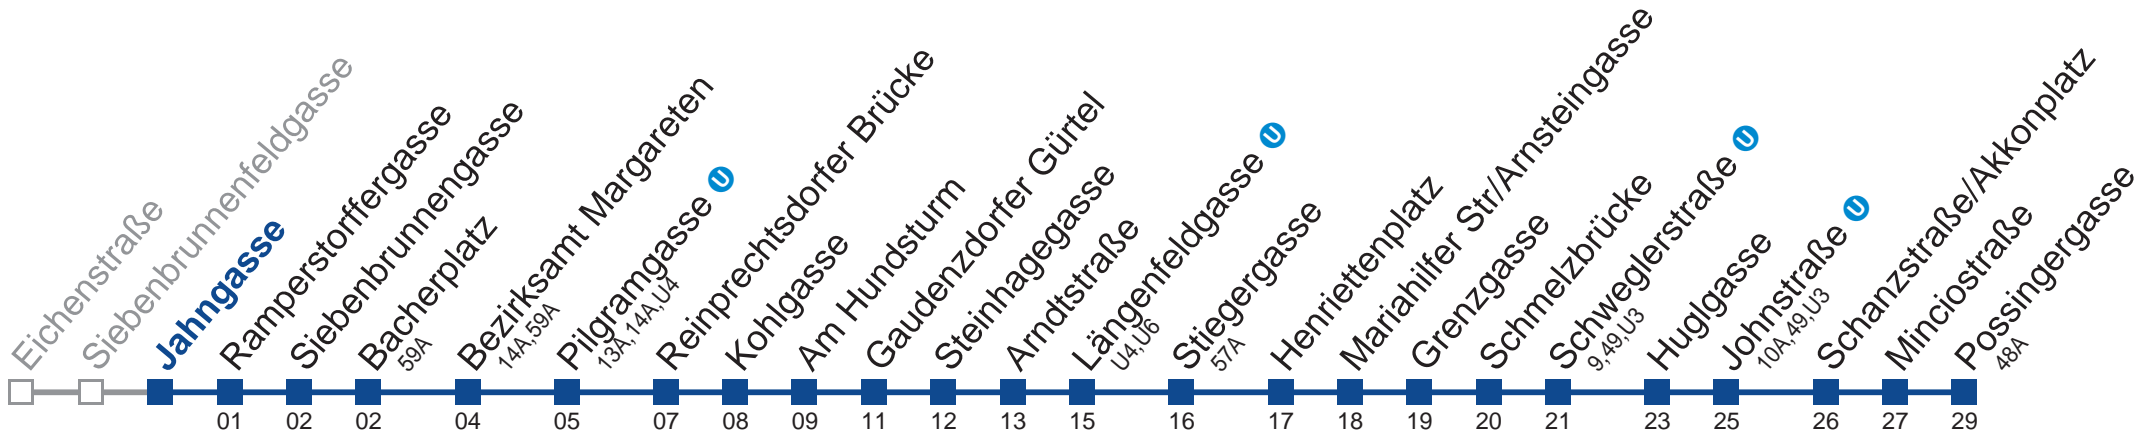

kein Betrieb

Am 24. und 31.12. Verkehr wie samstags

Holen Sie sich die aktuellen Abfahrtszeiten auf Ihr Handy!
m.qando.at/qr/01232

12A Possingergasse

Montag bis Freitag

Samstag

Sonn- und Feiertag Betrieb ab Längenfeldgasse