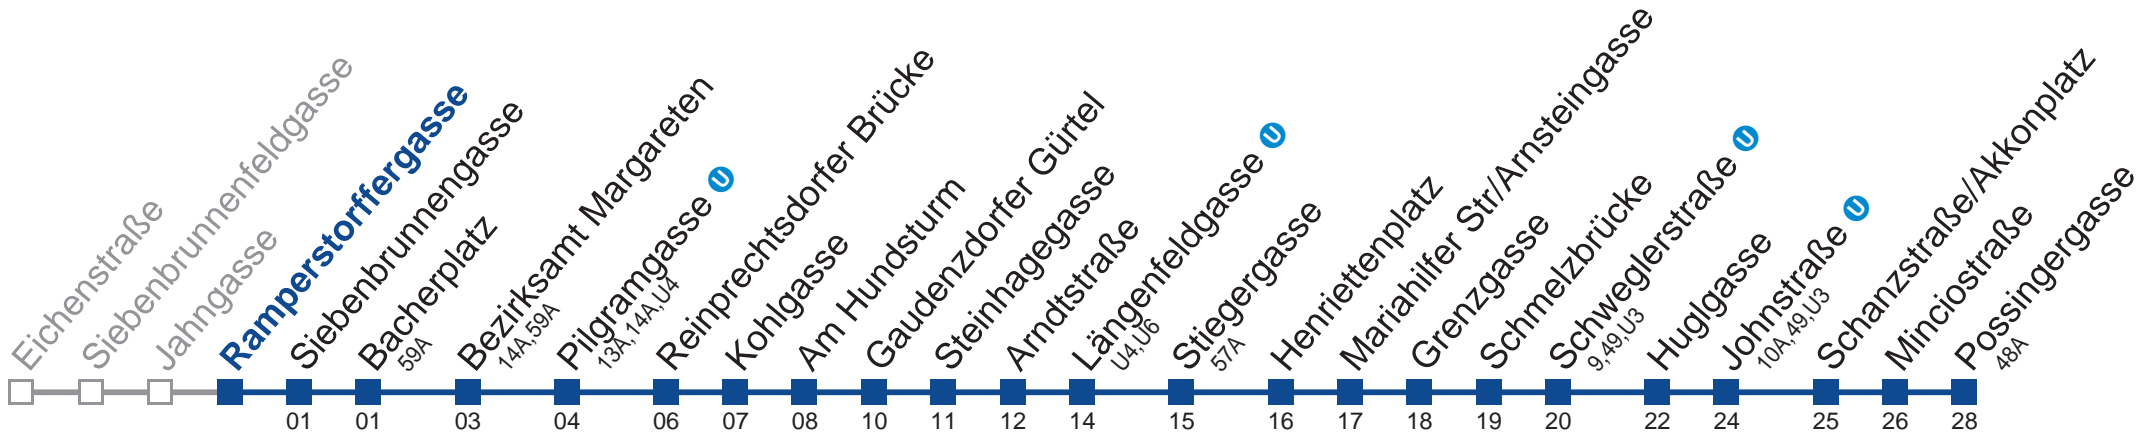

12A Possingergasse

Montag bis Freitag

Samstag

Sonn- und Feiertag Betrieb ab Längenfeldgasse

5	28 36 46 56
6	06 16 26 36 46 56
7	07 17 27 37 47 57
8	07 17 27 37 47 57
9	07 17 27 37 47 57
10	07 17 27 37 47 57
11	07 17 27 37 47 57
12	07 17 27 37 47 57
13	07 17 27 37 47 57
14	07 17 27 37 47 57
15	07 17 27 37 47 57
16	07 17 27 37 47 57
17	07 17 27 37 47 57
18	07 17 27 37 47 57
19	07 17 27 37 47 57
20	06 16

5	
6	44 59
7	14 29 44 59
8	14 29 44 59
9	14 29 44 59
10	11 21 31 41 51
11	01 11 21 31 41 51
12	01 11 21 31 41 51
13	01 11 21 31 41 51
14	01 11 21 31 41 51
15	01 14 29 44 59
16	14 29 44 59
17	14 29 44 59
18	14 29 44 59
19	
20	

kein Betrieb

Am 24. und 31.12. Verkehr wie samstags

Holen Sie sich die aktuellen Abfahrtszeiten auf Ihr Handy!
m.qando.at/qr/01069