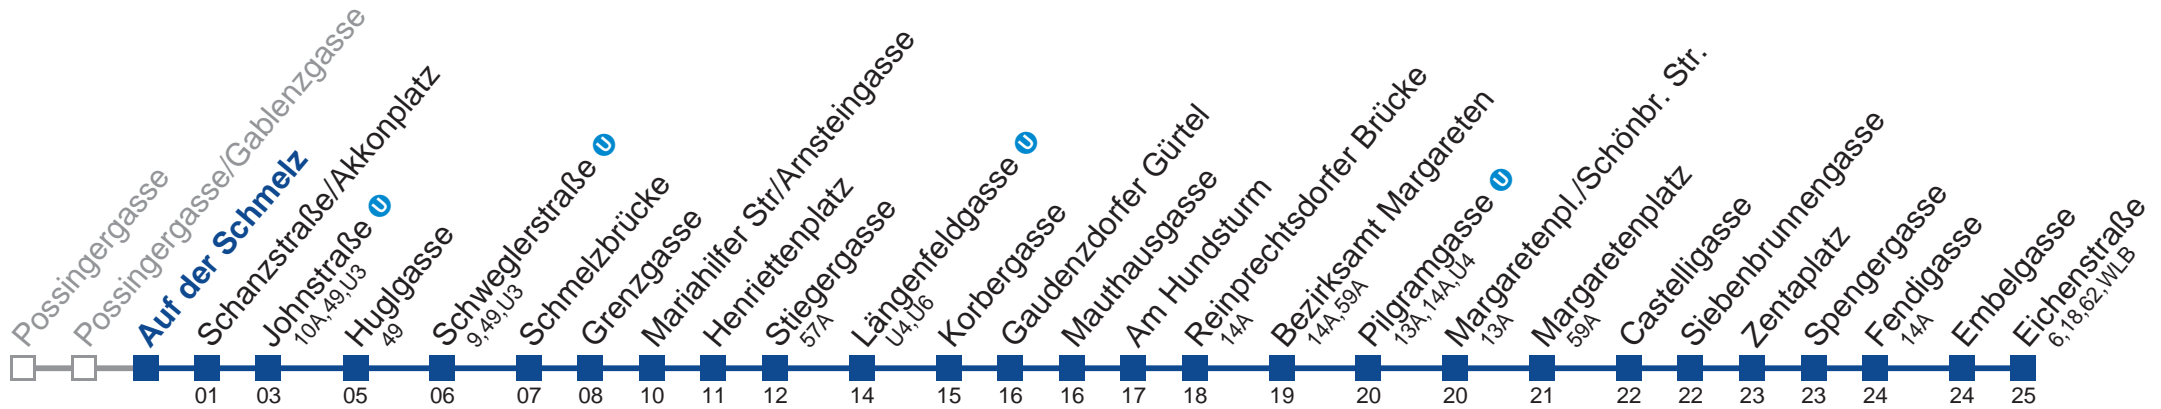

Am 24. und 31.12. Verkehr wie samstags bis Längenfeldgasse

Holen Sie sich die aktuellen Abfahrtszeiten auf Ihr Handy!

m.qando.at/qr/01664

12A Eichenstraße

Montag bis Freitag

5	04	12	22	32	42	52	
6	02	12	22	32	39	47	54
7	02	12	22	32	42	52	
8	02	12	22	32	42	52	
9	02	12	22	32	42	52	
10	02	12	22	32	42	52	
11	02	12	22	32	42	52	
12	02	12	22	32	42	52	
13	02	12	22	32	42	52	
14	02	12	22	32	42	52	
15	02	12	22	32	42	52	
16	02	12	22	32	42	52	
17	02	12	22	32	42	52	
18	02	12	22	32	42	52	
19	02	12	22	32	42	52	
20	02	12	22	32	42	52	
21	02	12	22	33	48		
22	03						