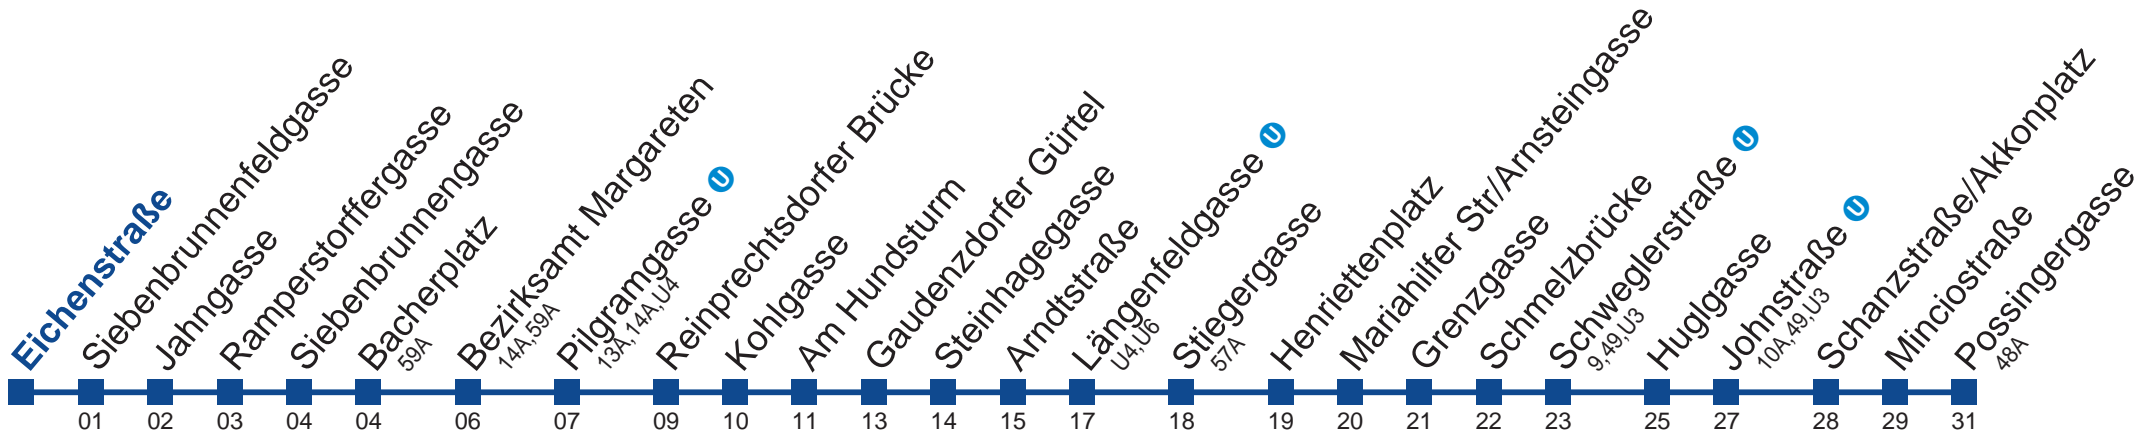

Sonn- und Feiertag

kein Betrieb

Am 24. und 31.12. Verkehr wie samstags

Holen Sie sich die aktuellen Abfahrtszeiten auf Ihr Handy!

m.qando.at/qr/00277

12A Possingergasse

Montag bis Freitag

Samstag