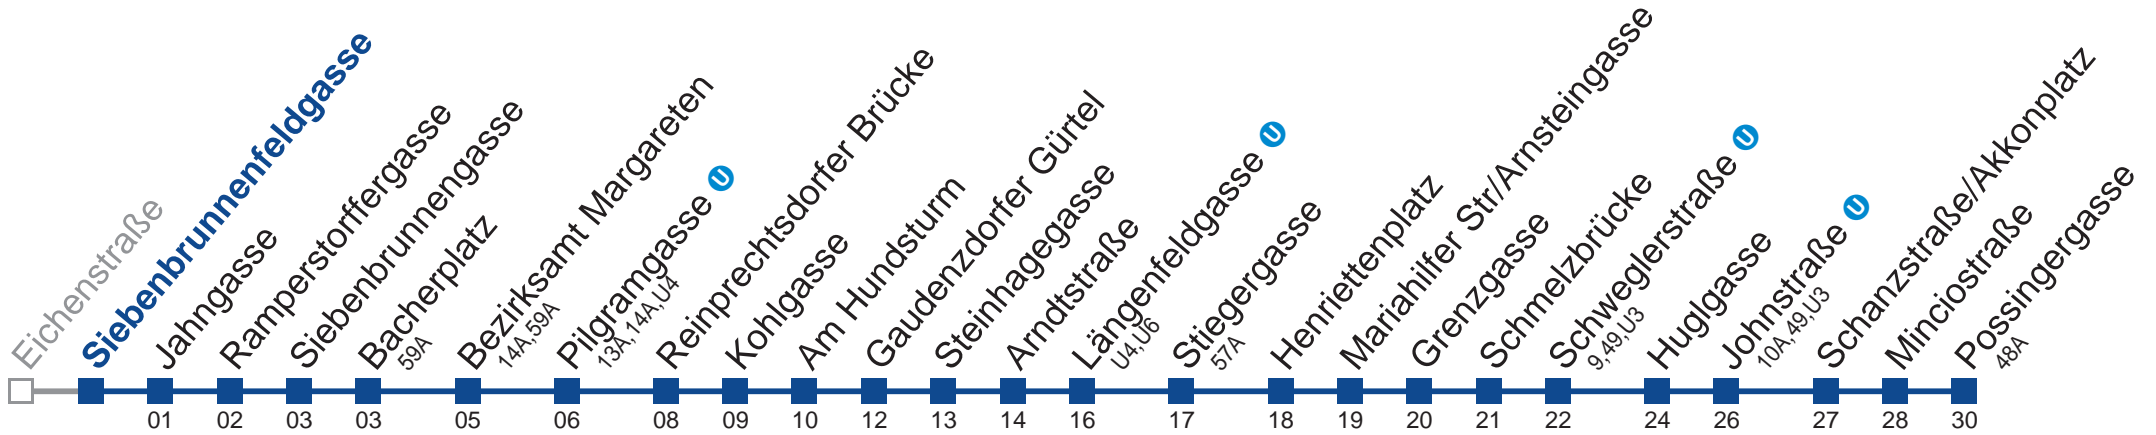

kein Betrieb

Am 24. und 31.12. Verkehr wie samstags

Holen Sie sich die aktuellen Abfahrtszeiten auf Ihr Handy!
m.qando.at/qr/00267

12A Possingergasse

Montag bis Freitag

Samstag

Sonn- und Feiertag
Betrieb ab Längenfeldgasse