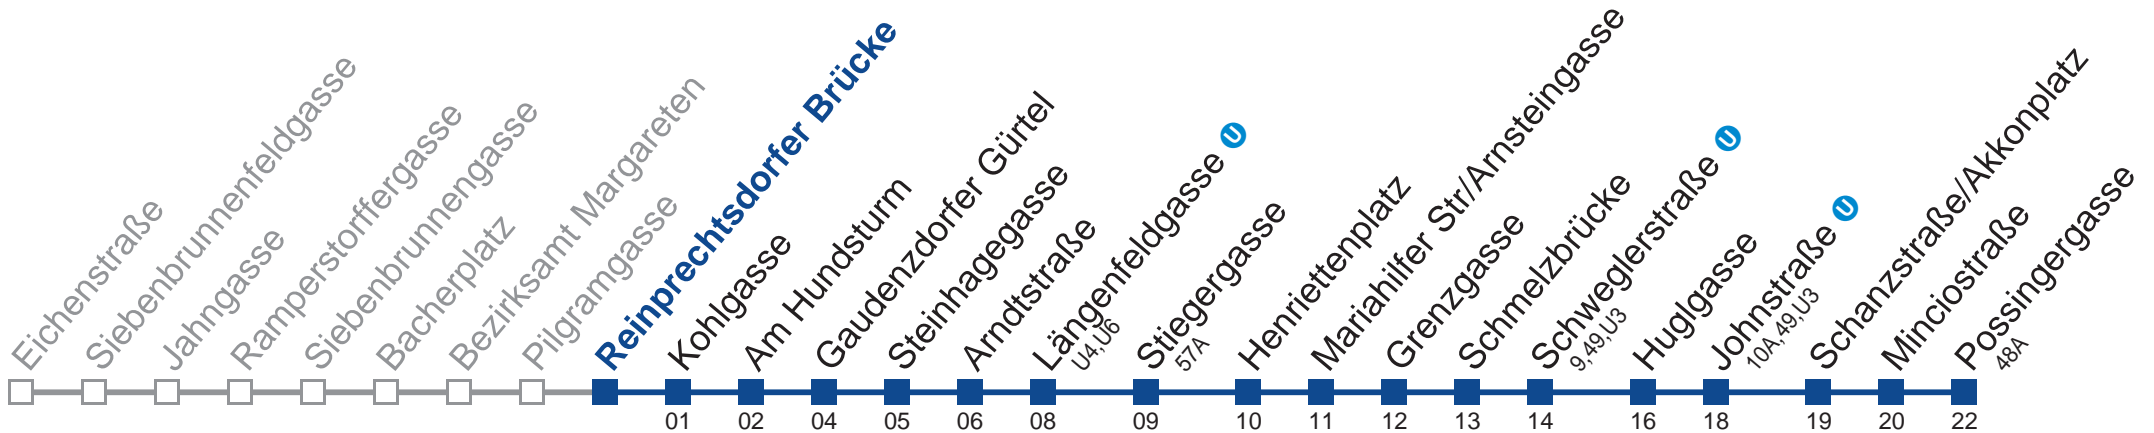

kein Betrieb

Am 24. und 31.12. Verkehr wie samstags

Holen Sie sich die aktuellen Abfahrtszeiten auf Ihr Handy!
m.qando.at/qr/01018

12A Possingergasse

Montag bis Freitag

Samstag

Sonn- und Feiertag Betrieb ab Längenfeldgasse