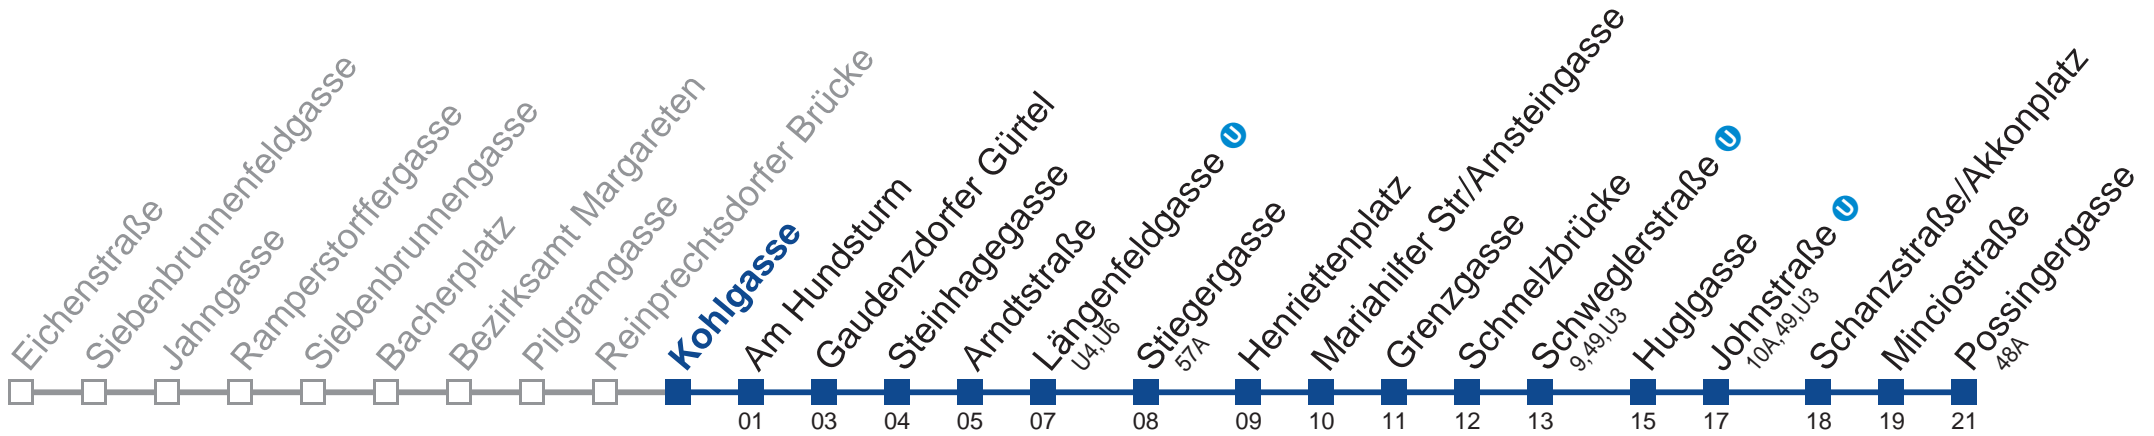

kein Betrieb

Am 24. und 31.12. Verkehr wie samstags

Holen Sie sich die aktuellen Abfahrtszeiten auf Ihr Handy!
m.qando.at/qr/01085

12A Possingergasse

Montag bis Freitag

Samstag

Sonn- und Feiertag Betrieb ab Längenfeldgasse