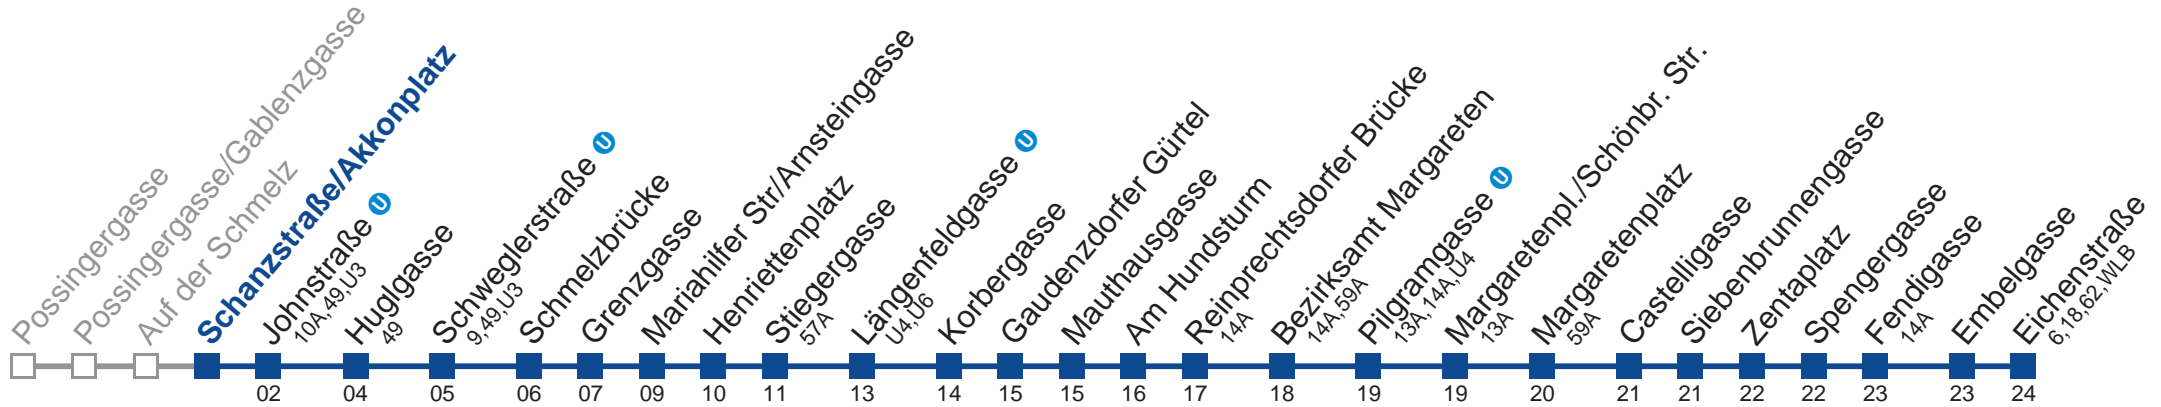

Am 24. und 31.12. Verkehr wie samstags

□ bis Längenfeldgasse U

Holen Sie sich die aktuellen Abfahrtszeiten auf Ihr Handy!

m.qando.at/qr/00012

12A Eichenstraße

Montag bis Freitag

5	05	13	23	33	43	53	
6	03	13	23	33	40	48	55
7	03	13	23	33	43	53	
8	03	13	23	33	43	53	
9	03	13	23	33	43	53	
10	03	13	23	33	43	53	
11	03	13	23	33	43	53	
12	03	13	23	33	43	53	
13	03	13	23	33	43	53	
14	03	13	23	33	43	53	
15	03	13	23	33	43	53	
16	03	13	23	33	43	53	
17	03	13	23	33	43	53	
18	03	13	23	33	43	53	
19	03	13	23	33	43	53	
20	03	13	23	33	43	53	
21	03	13	23	34	49		
22	04						