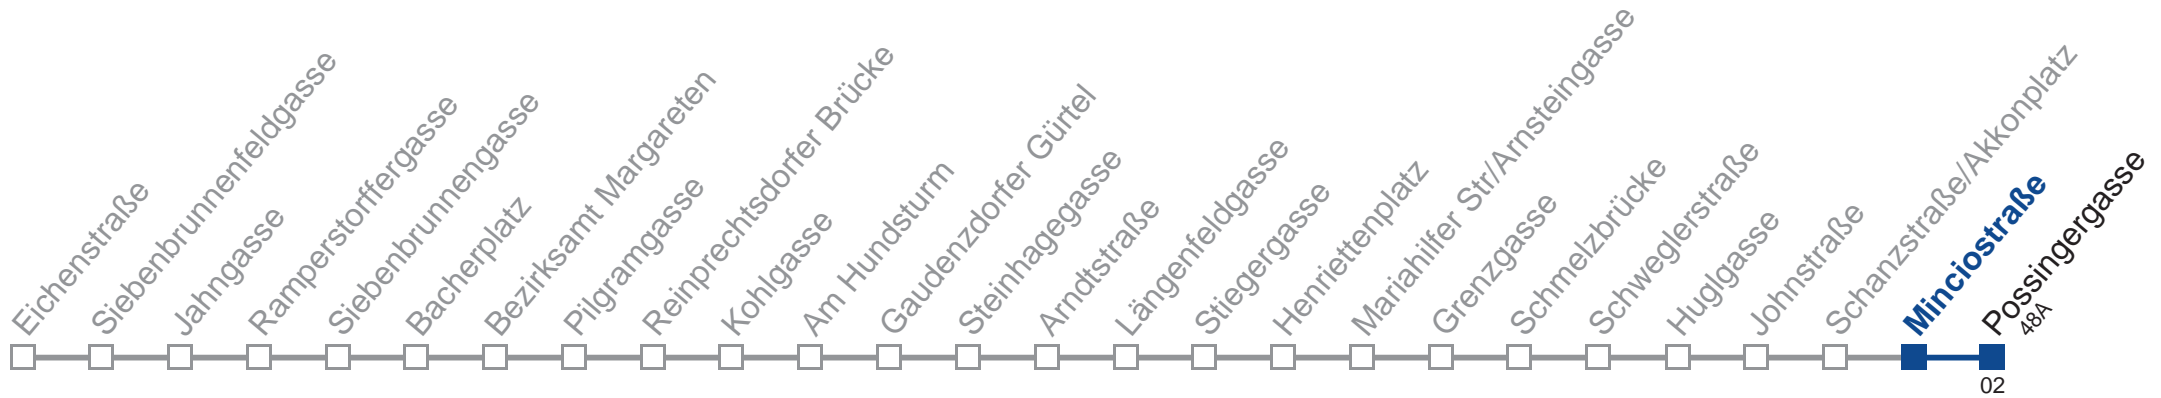

Am 24. und 31.12. Verkehr wie samstags

Holen Sie sich die aktuellen Abfahrtszeiten auf Ihr Handy!
m.qando.at/qr/01713

12A Possingergasse

Montag bis Freitag

5	54
6	02 12 23 33 43 53
7	03 14 26 37 47 57
8	08 18 28 40 50
9	00 10 20 30 40 50
10	00 10 20 30 40 50
11	00 10 20 30 40 50
12	00 10 20 30 40 50
13	00 10 20 30 40 50
14	00 10 20 30 40 50
15	00 10 20 30 40 50
16	00 10 21 31 41 51
17	01 11 21 31 41 51
18	01 11 21 31 41 51
19	01 10 19 28 37 47 57
20	07 15 24 33 43 51
21	01 11 21 31 43 58
22	12 27 42