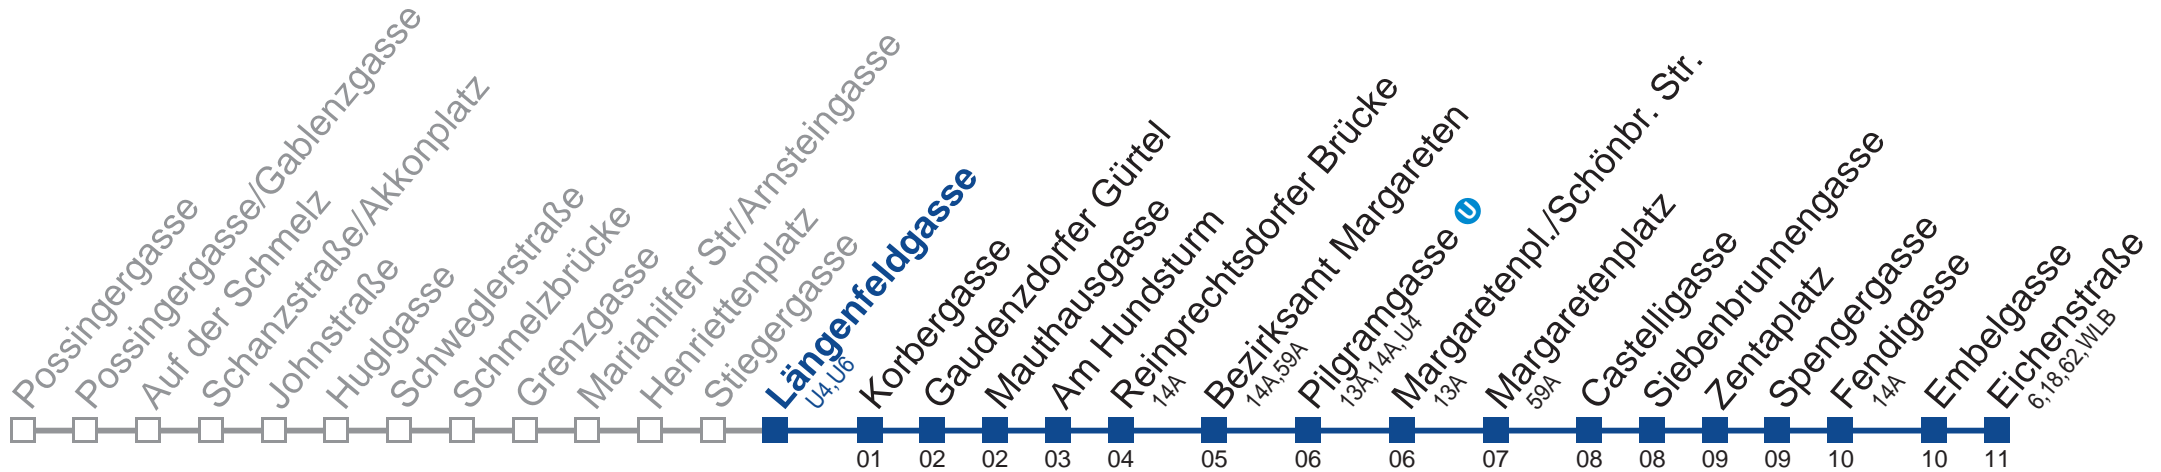

Am 24. und 31.12. Verkehr wie samstags

□ bis Längenfeldgasse U

Holen Sie sich die aktuellen Abfahrtszeiten auf Ihr Handy!

m.qando.at/qr/01324

12A Eichenstraße

Montag bis Freitag

5	18 26 36 46 56
6	06 17 27 37 47 54
7	02 10 18 28 38 48 58
8	08 19 29 39 49 59
9	09 19 29 39 49 59
10	09 19 29 39 49 59
11	09 19 29 39 49 59
12	09 19 29 39 49 59
13	09 19 29 39 49 59
14	09 19 29 39 49 59
15	09 19 29 39 49 59
16	09 20 30 40 50
17	00 10 20 30 40 50
18	00 09 19 29 39 49 59
19	08 18 28 38 48 58