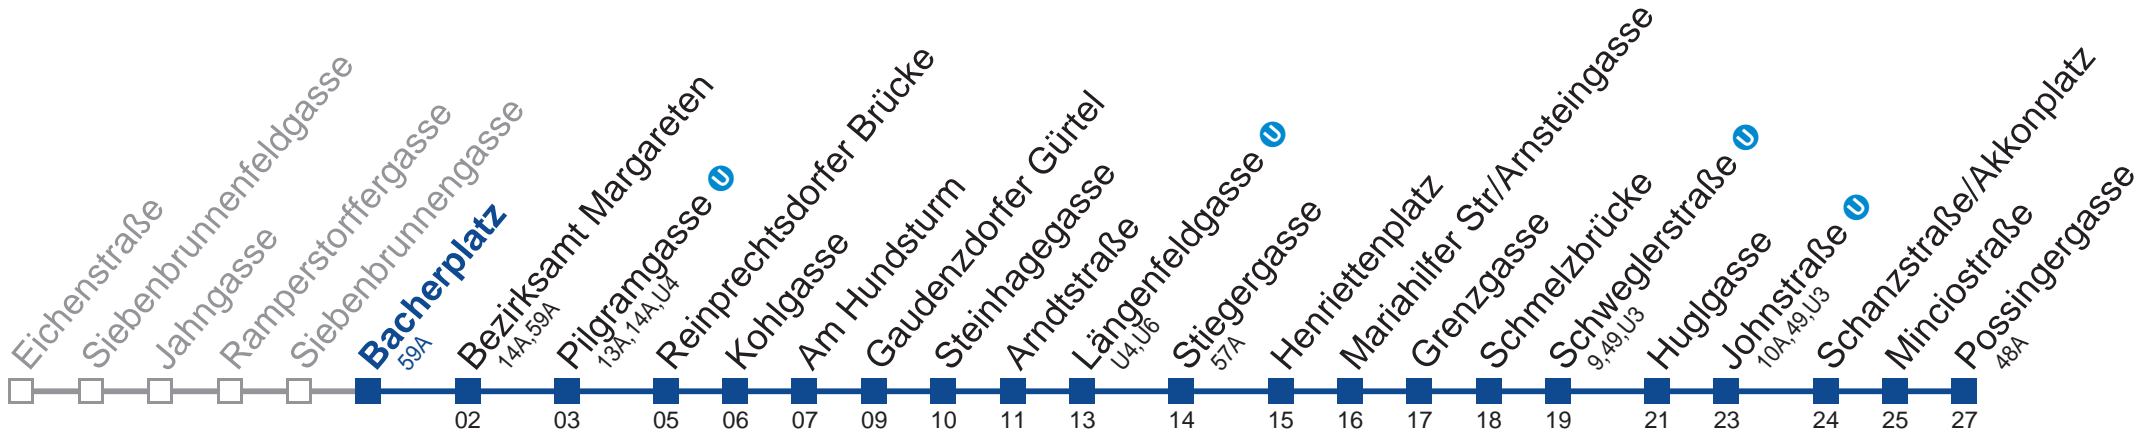

kein Betrieb

Am 24. und 31.12. Verkehr wie samstags

Holen Sie sich die aktuellen Abfahrtszeiten auf Ihr Handy!
m.qando.at/qr/01233

12A Possingergasse

Montag bis Freitag

Samstag

Sonn- und Feiertag Betrieb ab Längenfeldgasse