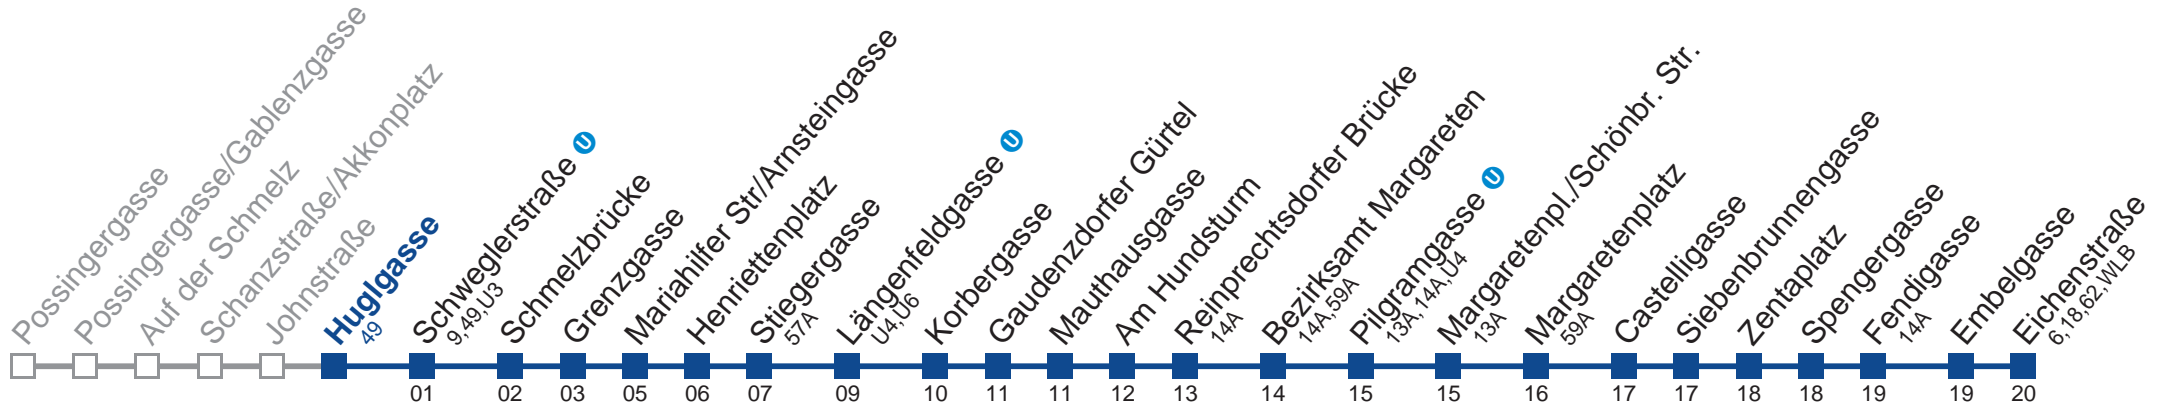

Am 24. und 31.12. Verkehr wie samstags

□ bis Längenfeldgasse ①

Holen Sie sich die aktuellen Abfahrtszeiten auf Ihr Handy!

m.qando.at/qr/00606

12A Eichenstraße

Montag bis Freitag

5	09	17	27	37	47	57	
6	07	17	27	37	45	52	
7	00	07	17	27	37	47	57
8	08	18	28	38	48	58	
9	08	18	28	38	48	58	
10	08	18	28	38	48	58	
11	08	18	28	38	48	58	
12	08	18	28	38	48	58	
13	08	18	28	38	48	58	
14	08	18	28	38	48	58	
15	08	18	28	38	48	58	
16	08	18	28	38	48	58	
17	08	18	28	38	48	58	
18	08	18	28	38	48	58	
19	07	17	27	37	47	57	
20	07	17	27	37	47	57	
21	07	17	27	38	53		
22	08						