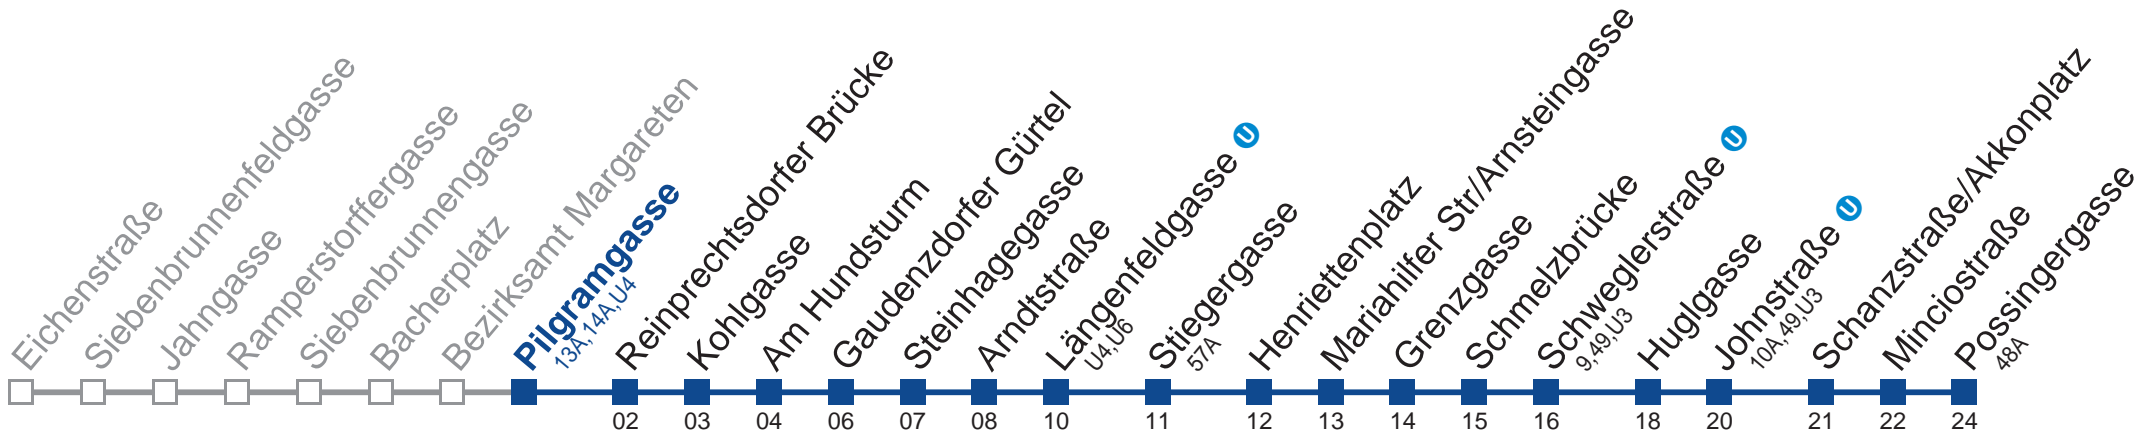

kein Betrieb

Am 24. und 31.12. Verkehr wie samstags

Holen Sie sich die
aktuellen Abfahrtszeiten
auf Ihr Handy!

m.qando.at/qr/00137

12A Possingergasse

Montag bis Freitag

Samstag

Sonn- und Feiertag Betrieb ab Längenfeldgasse