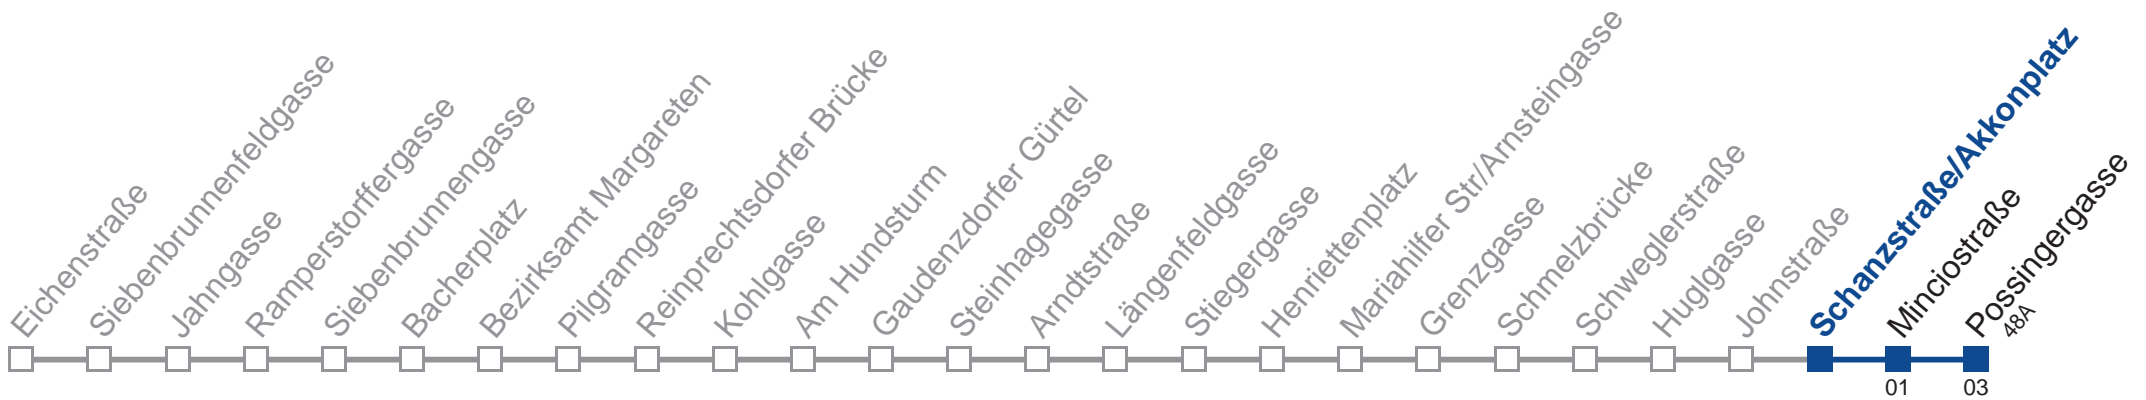

Am 24. und 31.12. Verkehr wie samstags

Holen Sie sich die aktuellen Abfahrtszeiten auf Ihr Handy!

m.qando.at/qr/00606

12A Possingergasse

Montag bis Freitag

5	53
6	01 11 22 32 42 52
7	02 13 25 36 46 56
8	07 17 27 39 49 59
9	09 19 29 39 49 59
10	09 19 29 39 49 59
11	09 19 29 39 49 59
12	09 19 29 39 49 59
13	09 19 29 39 49 59
14	09 19 29 39 49 59
15	09 19 29 39 49 59
16	09 20 30 40 50
17	00 10 20 30 40 50
18	00 10 20 30 40 50
19	00 09 18 27 36 46 56
20	06 14 23 32 42 50
21	00 10 20 30 42 57
22	11 26 41