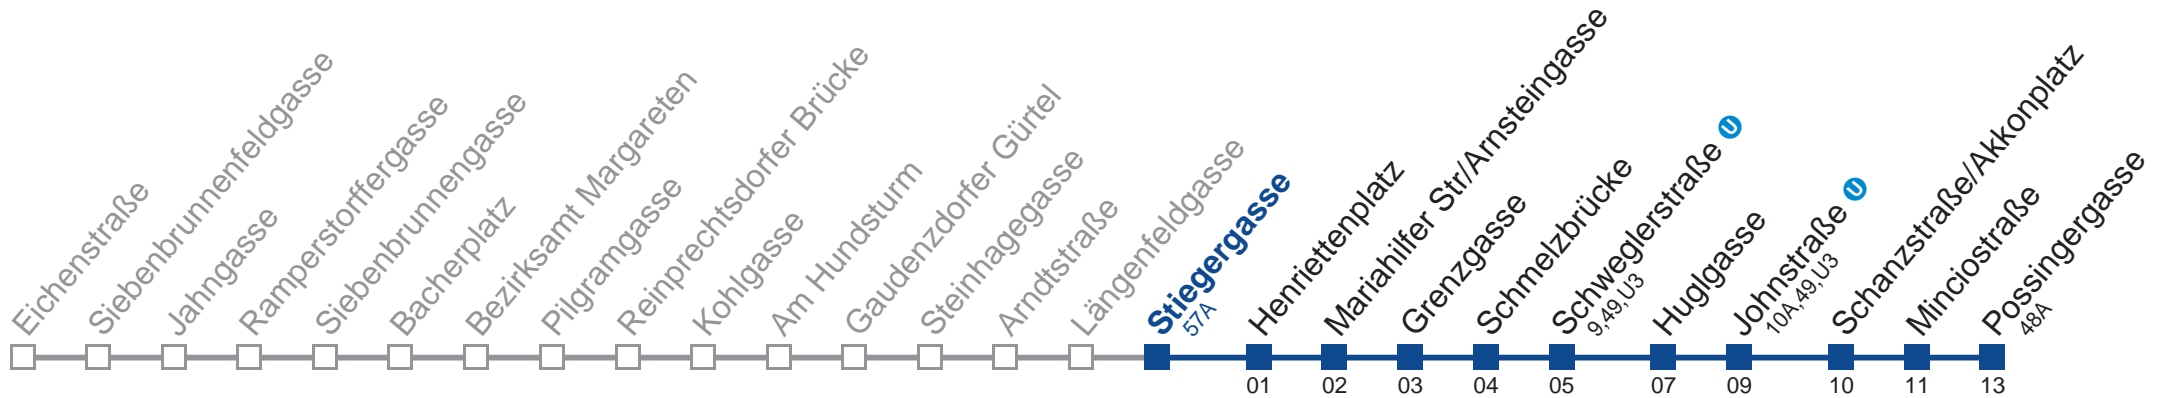

Am 24. und 31.12. Verkehr wie samstags

Holen Sie sich die aktuellen Abfahrtszeiten auf Ihr Handy!

m.qando.at/qr/00820

12A Possingergasse

Montag bis Freitag

5	43 51
6	01 11 22 32 42 52
7	02 14 25 35 45 55
8	05 15 27 37 47 57
9	07 17 27 37 47 57
10	07 17 27 37 47 57
11	07 17 27 37 47 57
12	07 17 27 37 47 57
13	07 17 27 37 47 57
14	07 17 27 37 47 57
15	07 17 27 37 47 57
16	08 18 28 38 48 58
17	08 18 28 38 48 58
18	08 18 28 38 48 58
19	07 16 25 35 45 55
20	04 13 22 32 40 50
21	00 10 20 32 47
22	02 17 32