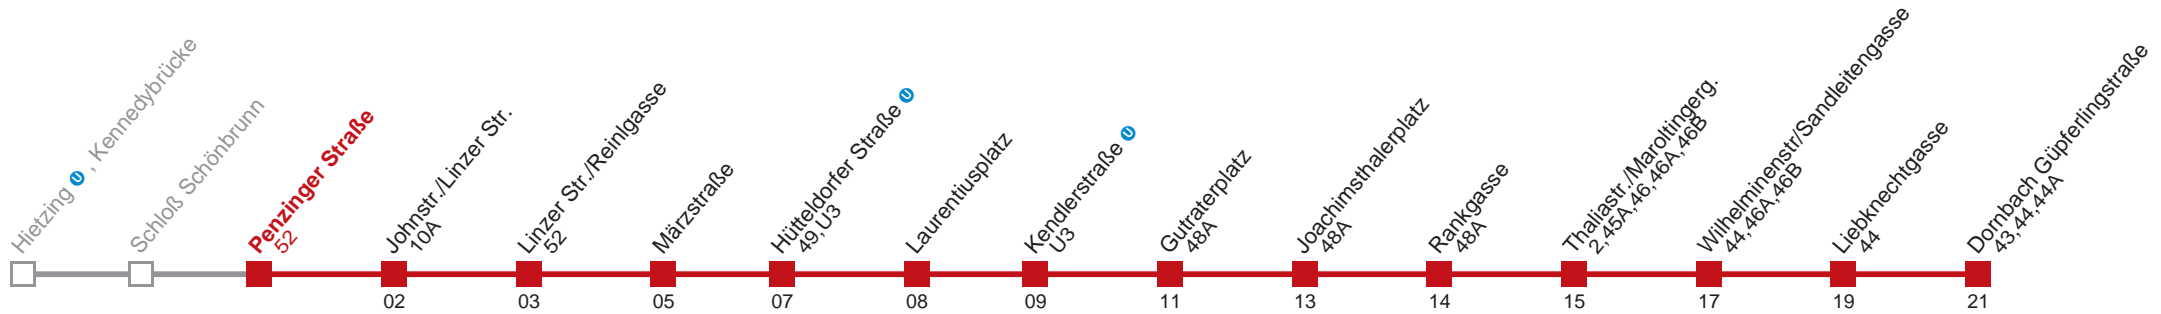

10 Dornbach Güpferlingstraße

Montag-Freitag (Schule)

5	19 29 39 49 59
6	09 17 24 32 39 46 52 59
7	07 13 20 27 33 40 48 55
8	03 10 18 25 33 40 48 55
9	03 09 17 24 32 39 47 54
10	02 09 17 24 32 39 47 54
11	02 09 17 24 32 39 47 54
12	02 09 17 24 32 39 47 54
13	02 09 17 24 32 39 47 54
14	02 09 17 24 32 39 47 54
15	02 10 18 25 33 40 48 55
16	03 10 18 25 33 40 48 55
17	03 10 18 25 33 40 48 55
18	03 10 18 25 33 40 50
19	00 09 19 29 39 49 59
20	09 19 29 39 49 59
21	09 19 29 39 49
22	00 15 30 45
23	00 15 30 45
0	00 15

Montag-Freitag (Ferien)

5	19 29 39 49 59
6	09 19 29 39 49 59
7	10 20 30 40 50
8	00 10 20 30 40 50
9	00 09 19 29 39 49 59
10	09 19 29 39 49 59
11	09 19 29 39 49 59
12	09 19 29 39 49 59
13	09 19 29 39 49 59
14	09 19 29 39 49 59
15	10 20 30 40 50
16	00 10 20 30 40 50
17	00 10 20 30 40 50
18	00 10 20 30 40 50
19	00 09 19 29 39 49 59
20	09 19 29 39 49 59
21	09 19 29 39 49
22	00 15 30 45
23	00 15 30 45
0	00 15

Samstag

5	19 45
6	00 15 30 45
7	00 15 29 39 49 59
8	09 19 29 39 49 59
9	09 19 29 39 49 59
10	09 19 29 39 49 59
11	09 19 29 39 49 59
12	09 19 29 39 49 59
13	09 19 29 39 49 59
14	09 19 29 39 49 59
15	09 19 29 39 49 59
16	09 19 29 39 49 59
17	09 19 29 39 49 59
18	09 19 29 39 49 59
19	09 19 29 39 49 59
20	09 19 30 45
21	00 15 30 45
22	00 15 30 45
23	00 15 30 45
0	00 15

Sonn- und Feiertag

5	19 45
6	00 15 30 45
7	00 15 30 45
8	00 15 30 45
9	00 15 29 39 49 59
10	09 19 29 39 49 59
11	09 19 29 39 49 59
12	09 19 29 39 49 59
13	09 19 29 39 49 59
14	09 19 29 39 49 59
15	09 19 29 39 49 59
16	09 19 29 39 49 59
17	09 19 29 39 49 59
18	09 19 29 39 49 59
19	09 19 29 39 49 59
20	09 19 30 45
21	00 15 30 45
22	00 15 30 45
23	00 15 30 45
0	00 15

Am 31.12. Verkehr wie samstags

Am 24.12. Verkehr wie samstags, ab ca. 18.00 Uhr Intervall alle 15 Minuten

Holen Sie sich die aktuellen Abfahrtszeiten auf Ihr Handy!
m.qando.at/qr/01005