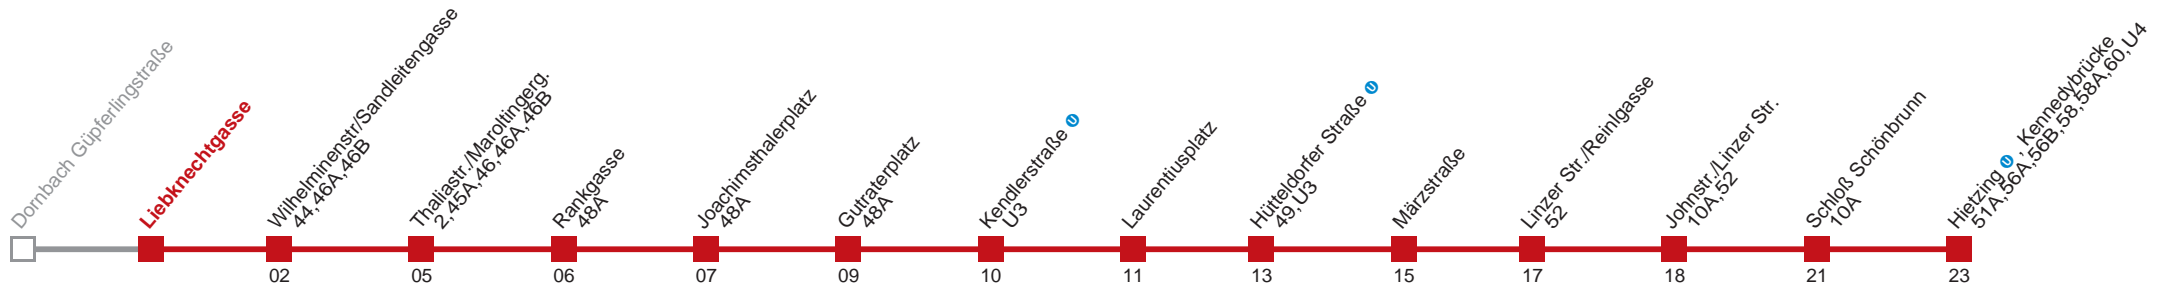

10 Hietzing U, Kennedybrücke

Montag-Freitag (Schule)

5	17 27 37 47 57
6	07 17 27 37 45 53
7	00 08 16 22 28 34 40 46 53
8	01 08 16 23 31 38 46 53
9	01 08 15 23 30 38 45 53
10	00 08 15 23 30 38 45 53
11	00 08 15 23 30 38 45 53
12	00 08 15 23 30 38 45 53
13	00 08 15 23 30 38 45 53
14	00 08 15 23 30 38 45 53
15	00 08 15 23 30 38 45 53
16	00 08 15 23 30 38 45 53
17	00 08 15 23 30 38 45 53
18	00 08 15 23 30 38 45 53
19	00 08 17 27 37 47 57
20	07 17 27 37 47 57
21	07 17 27 37 47 59
22	06 14 29 44 59
23	14 29 44 52
0	07 22 37

Montag-Freitag (Ferien)

5	17 27 37 47 57
6	07 17 27 37 47 57
7	08 18 28 38 48 58
8	08 18 28 38 48 58
9	07 17 27 37 47 57
10	07 17 27 37 47 57
11	07 17 27 37 47 57
12	07 17 27 37 47 57
13	07 17 27 37 47 57
14	07 17 27 37 47 57
15	07 17 27 37 47 57
16	07 17 27 37 47 57
17	07 17 27 37 47 57
18	07 17 27 37 47 57
19	07 17 27 37 47 57
20	07 17 27 37 47 57
21	07 17 27 37 47 59
22	06 14 29 44 59
23	14 29 44 52
0	07 22 37

Samstag

5	17 40 59
6	14 29 44 57
7	07 17 27 37 47 57
8	07 17 27 37 47 57
9	07 17 27 37 47 57
10	07 17 27 37 47 57
11	07 17 27 37 47 57
12	07 17 27 37 47 57
13	07 17 27 37 47 57
14	07 17 27 37 47 57
15	07 17 27 37 47 57
16	07 17 27 37 47 57
17	07 17 27 37 47 57
18	07 17 27 37 47 57
19	07 17 27 37 47 57
20	07 17 29 36 44 59
21	14 29 44 59
22	14 29 44 59
23	14 29 44 52
0	07 22 37

Sonn- und Feiertag

5	17 40 59
6	14 29 44 59
7	14 29 44 59
8	14 29 44 57
9	07 17 27 37 47 57
10	07 17 27 37 47 57
11	07 17 27 37 47 57
12	07 17 27 37 47 57
13	07 17 27 37 47 57
14	07 17 27 37 47 57
15	07 17 27 37 47 57
16	07 17 27 37 47 57
17	07 17 27 37 47 57
18	07 17 27 37 47 57
19	07 17 27 37 47 57
20	07 17 29 36 44 59
21	14 29 44 59
22	14 29 44 59
23	14 29 44 52
0	07 22 37

Am 31.12. Verkehr wie samstags

Am 24.12. Verkehr wie samstags, ab ca. 18.00 Uhr Intervall alle 15 Minuten

□ bis Joachimsthalerplatz

Holen Sie sich die aktuellen Abfahrtszeiten auf Ihr Handy!
m.qando.at/qr/00784