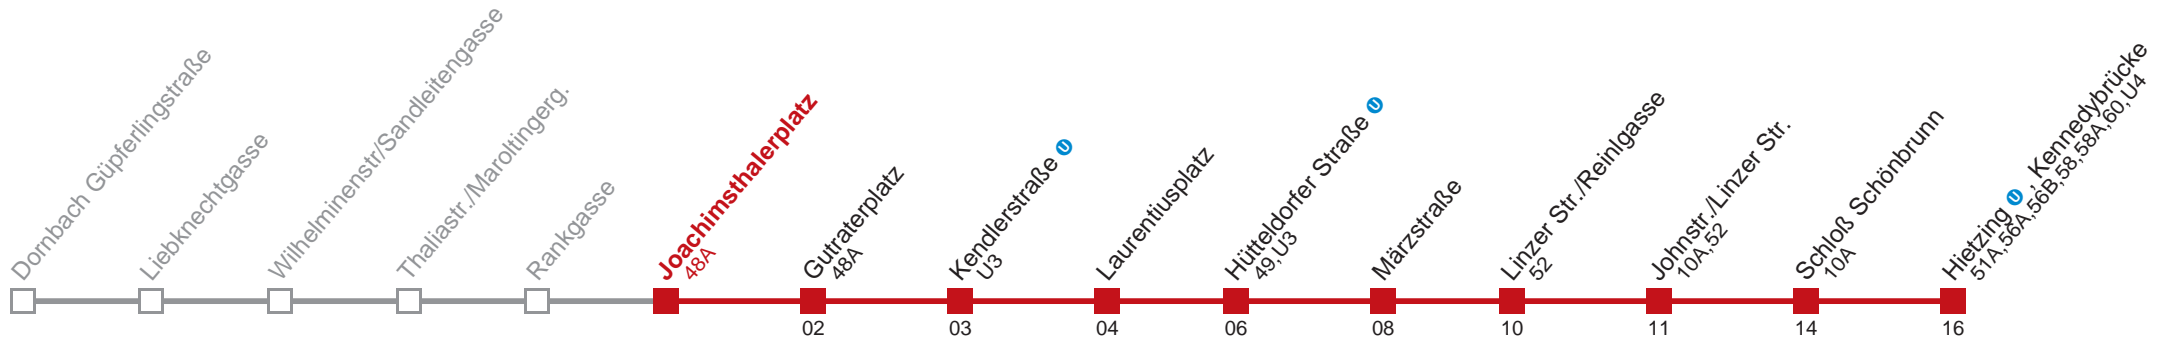

10 Hietzing U, Kennedybrücke

Montag-Freitag (Schule)

5	24 34 44 54
6	04 14 24 34 44 52 59
7	07 15 22 28 34 40 46 52 59
8	07 15 22 30 37 45 52
9	00 07 14 22 29 37 44 52 59
10	07 14 22 29 37 44 52 59
11	07 14 22 29 37 44 52 59
12	07 14 22 29 37 44 52 59
13	07 14 22 29 37 44 52 59
14	07 14 22 29 37 44 52 59
15	07 15 22 30 37 45 52
16	00 07 15 22 30 37 45 52
17	00 07 15 22 30 37 45 52
18	00 07 15 22 30 37 45 52
19	00 07 14 24 34 44 54
20	04 14 24 34 44 54
21	04 14 24 34 44 54
22	06 20 35 50
23	05 20 35 50

Montag-Freitag (Ferien)

5	24 34 44 54
6	04 14 24 34 44 54
7	04 14 24 34 44 54
8	04 14 24 34 44 54
9	04 14 24 34 44 54
10	04 14 24 34 44 54
11	04 14 24 34 44 54
12	04 14 24 34 44 54
13	04 14 24 34 44 54
14	04 14 24 34 44 54
15	04 14 24 34 44 54
16	04 14 24 34 44 54
17	04 14 24 34 44 54
18	04 14 24 34 44 54
19	04 14 24 34 44 54
20	04 14 24 34 44 54
21	04 14 24 34 44 54
22	06 20 35 50
23	05 20 35 50

Samstag

5	23 46
6	05 21 36 51
7	04 14 24 34 44 54
8	04 14 24 34 44 54
9	04 14 24 34 44 54
10	04 14 24 34 44 54
11	04 14 24 34 44 54
12	04 14 24 34 44 54
13	04 14 24 34 44 54
14	04 14 24 34 44 54
15	04 14 24 34 44 54
16	04 14 24 34 44 54
17	04 14 24 34 44 54
18	04 14 24 34 44 54
19	04 14 24 34 44 54
20	04 14 24 36 51
21	06 21 36 51
22	06 20 35 50
23	05 20 35 50

Sonn- und Feiertag

5	23 46
6	05 20 35 50
7	05 21 36 51
8	06 21 36 51
9	04 14 24 34 44 54
10	04 14 24 34 44 54
11	04 14 24 34 44 54
12	04 14 24 34 44 54
13	04 14 24 34 44 54
14	04 14 24 34 44 54
15	04 14 24 34 44 54
16	04 14 24 34 44 54
17	04 14 24 34 44 54
18	04 14 24 34 44 54
19	04 14 24 34 44 54
20	04 14 24 36 51
21	06 21 36 51
22	06 20 35 50
23	05 20 35 50

Am 31.12. Verkehr wie samstags

Am 24.12. Verkehr wie samstags, ab ca. 18.00 Uhr Intervall alle 15 Minuten

Holen Sie sich die aktuellen Abfahrtszeiten auf Ihr Handy!
m.qando.at/qr/00597