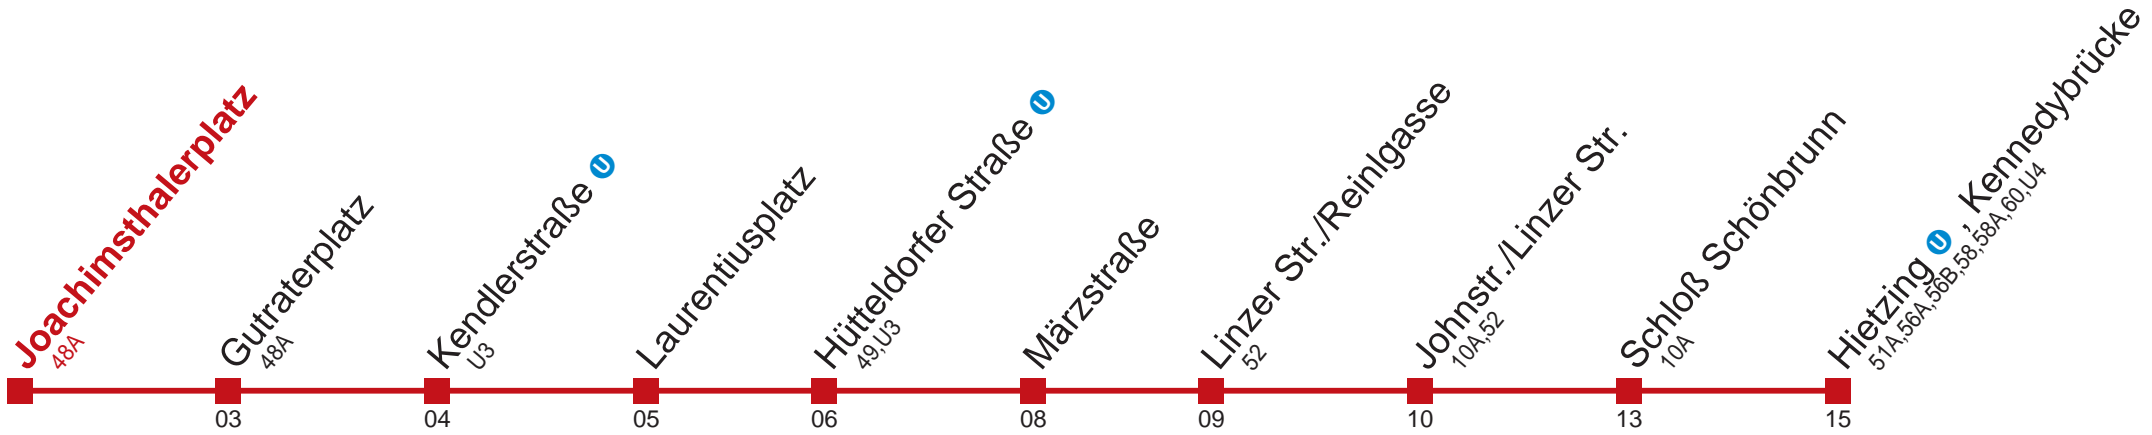

Am 31.12. Verkehr wie samstags

Am 24.12. Verkehr wie samstags, ab ca. 18.00 Uhr Intervall alle 15 Minuten

Holen Sie sich die aktuellen Abfahrtszeiten auf Ihr Handy!
m.qando.at/qr/00597

10 Hietzing , Kennedybrücke