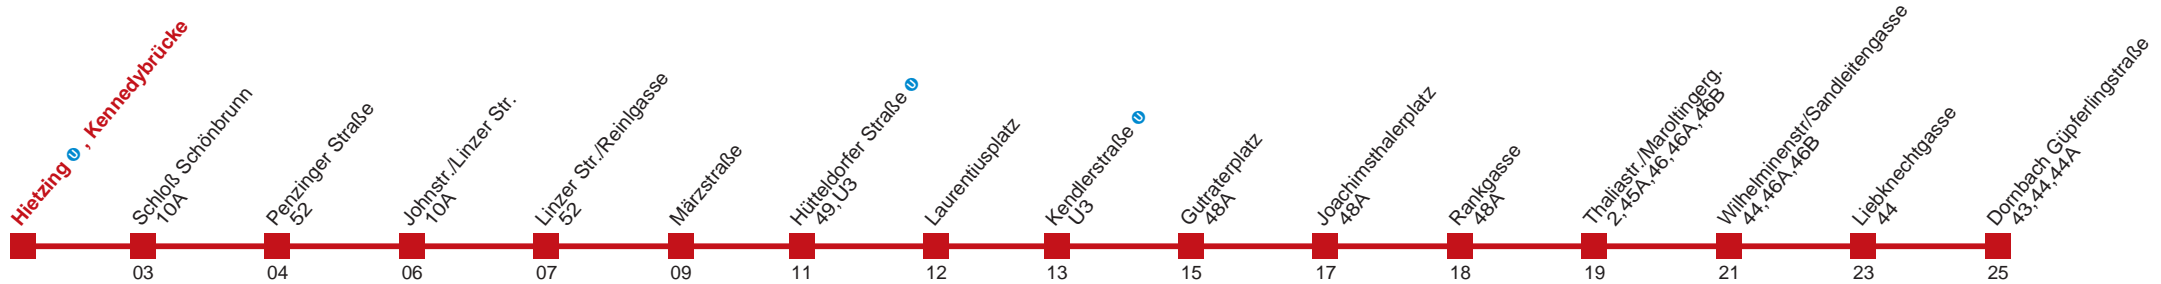

10 Dornbach Güpferlingstraße

Montag-Freitag (Schule)

5	15 35 45 55
6	05 12 27 35 48 55
7	08 15 21 28 35 42 50 53 57
8	05 12 20 27 35 42 50 57
9	05 12 20 27 35 42 50 57
10	05 12 20 27 35 42 50 57
11	05 12 20 27 35 42 50 57
12	05 12 20 27 35 42 50 57
13	05 12 20 27 35 42 50 57
14	05 12 20 27 35 42 50 57
15	05 12 20 27 35 42 50 57
16	05 12 20 27 35 42 50 57
17	05 12 20 27 35 42 50 57
18	05 12 20 27 35 45 55
19	05 15 25 35 45 55
20	05 15 25 35 45 55
21	05 15 25 35 45 56
22	11 26 41 56
23	11 26 41 56
0	11

Montag-Freitag (Ferien)

5	15 35 45 55
6	05 15 25 35 45 55
7	05 15 25 35 45 55
8	05 15 25 35 45 55
9	05 15 25 35 45 55
10	05 15 25 35 45 55
11	05 15 25 35 45 55
12	05 15 25 35 45 55
13	05 15 25 35 45 55
14	05 15 25 35 45 55
15	05 15 25 35 45 55
16	05 15 25 35 45 55
17	05 15 25 35 45 55
18	05 15 25 35 45 55
19	05 15 25 35 45 55
20	05 15 25 35 45 55
21	05 15 25 35 45 56
22	11 26 41 56
23	11 26 41 56
0	11

Samstag

5	15 41
6	11 26 41 56
7	11 25 35 45 55
8	05 15 25 35 45 55
9	05 15 25 35 45 55
10	05 15 25 35 45 55
11	05 15 25 35 45 55
12	05 15 25 35 45 55
13	05 15 25 35 45 55
14	05 15 25 35 45 55
15	05 15 25 35 45 55
16	05 15 25 35 45 55
17	05 15 25 35 45 55
18	05 15 25 35 45 55
19	05 15 25 35 45 55
20	05 15 26 41 56
21	11 26 41 56
22	11 26 41 56
23	11 26 41 56
0	11

Sonn- und Feiertag

5	15 41
6	11 26 41 56
7	11 26 41 56
8	11 26 41 56
9	11 25 35 45 55
10	05 15 25 35 45 55
11	05 15 25 35 45 55
12	05 15 25 35 45 55
13	05 15 25 35 45 55
14	05 15 25 35 45 55
15	05 15 25 35 45 55
16	05 15 25 35 45 55
17	05 15 25 35 45 55
18	05 15 25 35 45 55
19	05 15 25 35 45 55
20	05 15 26 41 56
21	11 26 41 56
22	11 26 41 56
23	11 26 41 56
0	11

Am 31.12. Verkehr wie samstags

Am 24.12. Verkehr wie samstags, ab ca. 18.00 Uhr Intervall alle 15 Minuten

53 bis Penzinger Straße

Holen Sie sich die
aktuellen Abfahrtszeiten
auf Ihr Handy!

m.qando.at/qr/00520