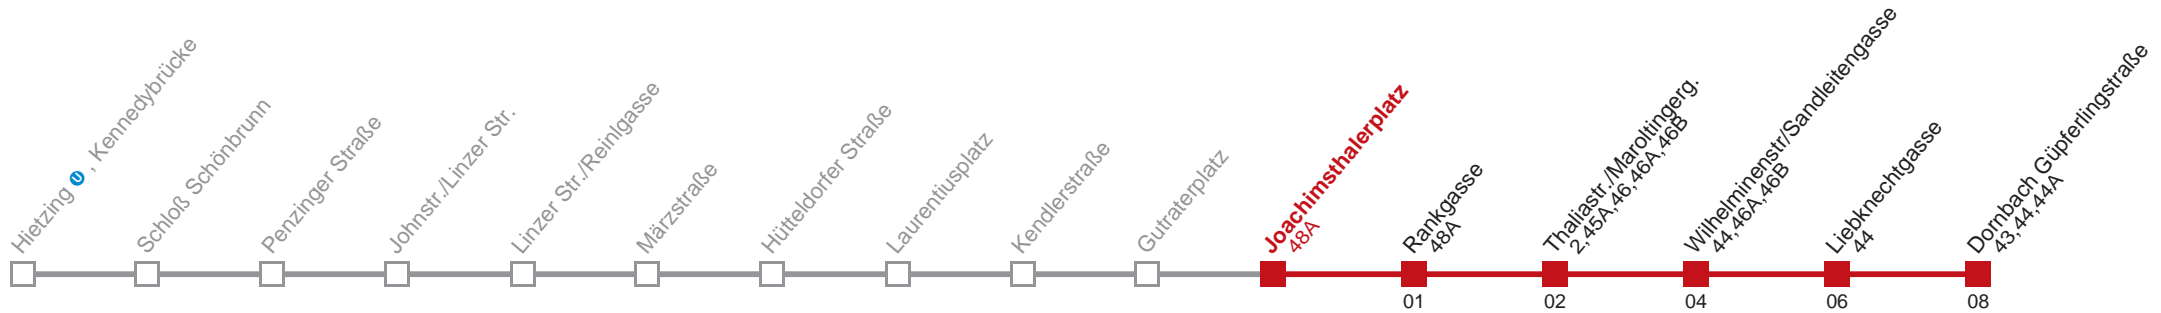

Am 31.12. Verkehr wie samstags

Am 24.12. Verkehr wie samstags, ab ca. 18.00 Uhr Intervall alle 15 Minuten

Holen Sie sich die aktuellen Abfahrtszeiten auf Ihr Handy!
m.qando.at/qr/00445

10 Dornbach Güpferlingstraße