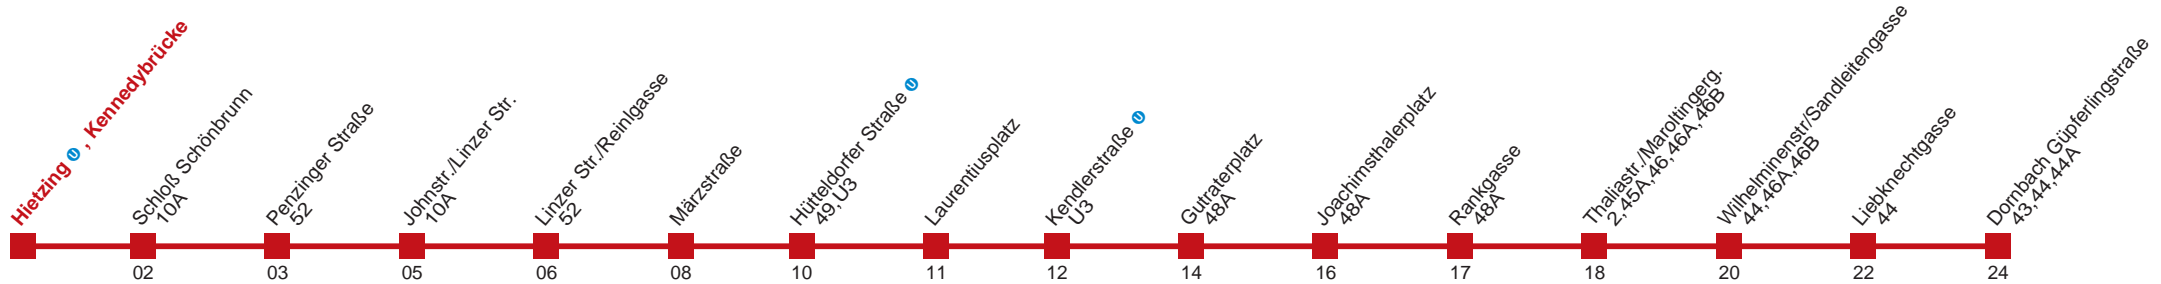

10 Dornbach Güpferlingstraße

Montag-Freitag (Schule)

5	16 26 36 46 56
6	06 13 21 28 36 42 49 56
7	02 09 16 22 29 36 43 51 54 58
8	06 13 21 28 36 43 51 58
9	06 13 21 28 36 43 51 58
10	06 13 21 28 36 43 51 58
11	06 13 21 28 36 43 51 58
12	06 13 21 28 36 43 51 58
13	06 13 21 28 36 43 51 58
14	06 13 21 28 36 43 51 58
15	06 13 21 28 36 43 51 58
16	06 13 21 28 36 43 51 58
17	06 13 21 28 36 43 51 58
18	06 13 21 28 36 46 56
19	06 16 26 36 46 56
20	06 16 26 36 46 56
21	06 16 26 36 46 57
22	12 27 42 57
23	12 27 42 57
0	12

Montag-Freitag (Ferien)

5	16 26 36 46 56
6	06 16 26 36 46 56
7	06 16 26 36 46 56
8	06 16 26 36 46 56
9	06 16 26 36 46 56
10	06 16 26 36 46 56
11	06 16 26 36 46 56
12	06 16 26 36 46 56
13	06 16 26 36 46 56
14	06 16 26 36 46 56
15	06 16 26 36 46 56
16	06 16 26 36 46 56
17	06 16 26 36 46 56
18	06 16 26 36 46 56
19	06 16 26 36 46 56
20	06 16 26 36 46 56
21	06 16 26 36 46 57
22	12 27 42 57
23	12 27 42 57
0	12

Samstag

5	16 42 57
6	12 27 42 57
7	12 26 36 46 56
8	06 16 26 36 46 56
9	06 16 26 36 46 56
10	06 16 26 36 46 56
11	06 16 26 36 46 56
12	06 16 26 36 46 56
13	06 16 26 36 46 56
14	06 16 26 36 46 56
15	06 16 26 36 46 56
16	06 16 26 36 46 56
17	06 16 26 36 46 56
18	06 16 26 36 46 56
19	06 16 26 36 46 56
20	06 16 27 42 57
21	12 27 42 57
22	12 27 42 57
23	12 27 42 57
0	12

Sonn- und Feiertag

5	16 42 57
6	12 27 42 57
7	12 27 42 57
8	12 27 42 57
9	12 26 36 46 56
10	06 16 26 36 46 56
11	06 16 26 36 46 56
12	06 16 26 36 46 56
13	06 16 26 36 46 56
14	06 16 26 36 46 56
15	06 16 26 36 46 56
16	06 16 26 36 46 56
17	06 16 26 36 46 56
18	06 16 26 36 46 56
19	06 16 26 36 46 56
20	06 16 27 42 57
21	12 27 42 57
22	12 27 42 57
23	12 27 42 57
0	12

Am 31.12. Verkehr wie samstags

Am 24.12. Verkehr wie samstags, ab ca. 18.00 Uhr Intervall alle 15 Minuten

bis Penzinger Straße

Holen Sie sich die
aktuellen Abfahrtszeiten
auf Ihr Handy!

m.qando.at/qr/00520