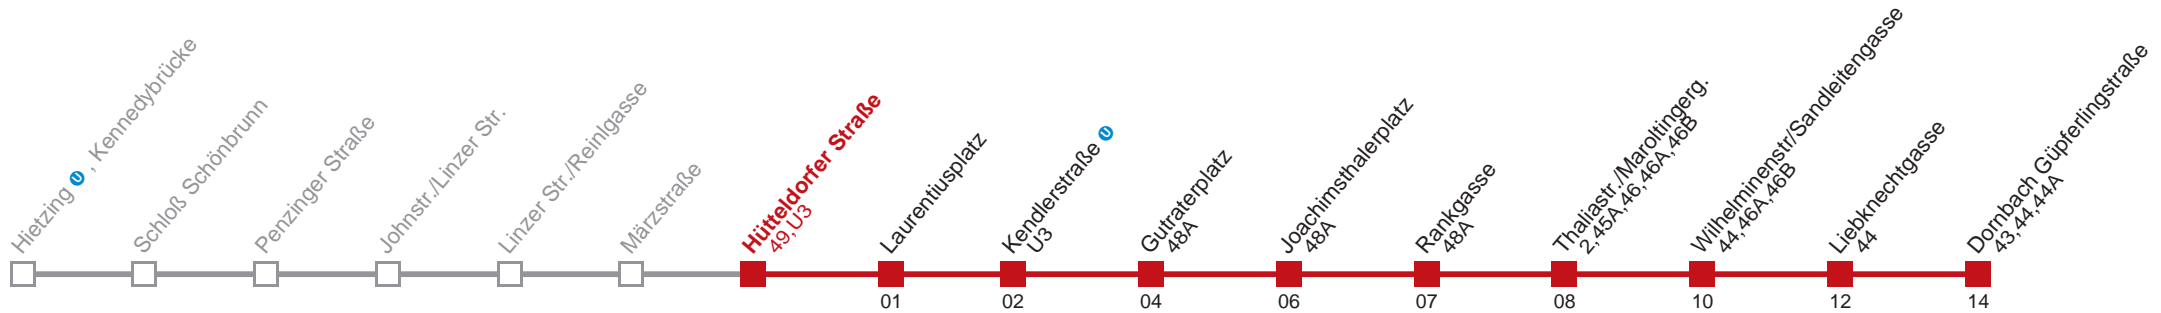

Am 31.12. Verkehr wie samstags

Am 24.12. Verkehr wie samstags, ab ca. 18.00 Uhr Intervall alle 15 Minuten

Holen Sie sich die aktuellen Abfahrtszeiten auf Ihr Handy!

m.qando.at/qr/00909

10 Dornbach Güpferlingstraße