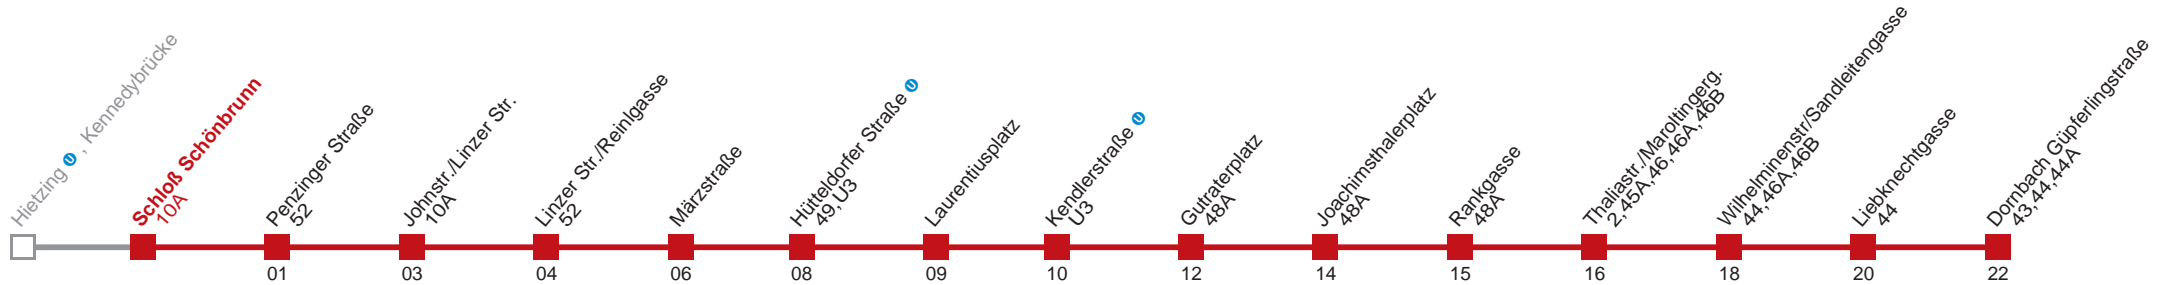

10 Dornbach Güpferlingstraße

Montag-Freitag (Schule)

5	18 28 38 48 58
6	08 15 23 30 38 44 51 58
7	05 12 19 25 32 39 46 54 57
8	01 09 16 24 31 39 46 54
9	01 08 15 23 30 38 45 53
10	00 08 15 23 30 38 45 53
11	00 08 15 23 30 38 45 53
12	00 08 15 23 30 38 45 53
13	00 08 15 23 30 38 45 53
14	00 08 15 23 30 38 45 53
15	00 09 16 24 31 39 46 54
16	01 09 16 24 31 39 46 54
17	01 09 16 24 31 39 46 54
18	01 09 16 24 31 39 49 59
19	08 18 28 38 48 58
20	08 18 28 38 48 58
21	08 18 28 38 48 59
22	14 29 44 59
23	14 29 44 59
0	14

Montag-Freitag (Ferien)

5	18 28 38 48 58
6	08 18 28 38 48 58
7	09 19 29 39 49 59
8	09 19 29 39 49 59
9	08 18 28 38 48 58
10	08 18 28 38 48 58
11	08 18 28 38 48 58
12	08 18 28 38 48 58
13	08 18 28 38 48 58
14	08 18 28 38 48 58
15	09 19 29 39 49 59
16	09 19 29 39 49 59
17	09 19 29 39 49 59
18	09 19 29 39 49 59
19	08 18 28 38 48 58
20	08 18 28 38 48 58
21	08 18 28 38 48 59
22	14 29 44 59
23	14 29 44 59
0	14

Samstag

5	18 44 59
6	14 29 44 59
7	14 28 38 48 58
8	08 18 28 38 48 58
9	08 18 28 38 48 58
10	08 18 28 38 48 58
11	08 18 28 38 48 58
12	08 18 28 38 48 58
13	08 18 28 38 48 58
14	08 18 28 38 48 58
15	08 18 28 38 48 58
16	08 18 28 38 48 58
17	08 18 28 38 48 58
18	08 18 28 38 48 58
19	08 18 28 38 48 58
20	08 18 29 44 59
21	14 29 44 59
22	14 29 44 59
23	14 29 44 59
0	14

Sonn- und Feiertag

5	18 44 59
6	14 29 44 59
7	14 29 44 59
8	14 29 44 59
9	14 28 38 48 58
10	08 18 28 38 48 58
11	08 18 28 38 48 58
12	08 18 28 38 48 58
13	08 18 28 38 48 58
14	08 18 28 38 48 58
15	08 18 28 38 48 58
16	08 18 28 38 48 58
17	08 18 28 38 48 58
18	08 18 28 38 48 58
19	08 18 28 38 48 58
20	08 18 29 44 59
21	14 29 44 59
22	14 29 44 59
23	14 29 44 59
0	14

Am 31.12. Verkehr wie samstags

Am 24.12. Verkehr wie samstags, ab ca. 18.00 Uhr Intervall alle 15 Minuten

□ bis Penzinger Straße

Holen Sie sich die
aktuellen Abfahrtszeiten
auf Ihr Handy!

m.qando.at/qr/01176