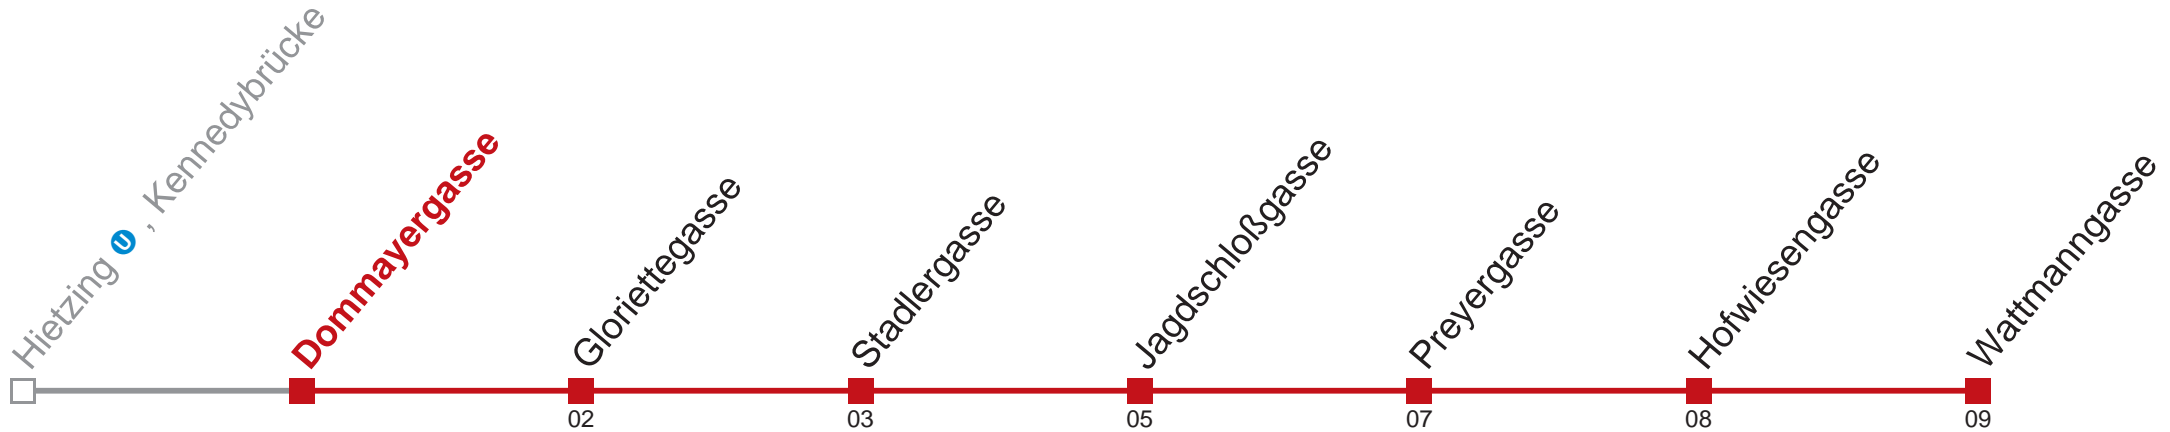

Am 24.12. Verkehr wie samstags, ab ca. 18.00 Uhr Intervall alle 15 Minuten

Holen Sie sich die aktuellen Abfahrtszeiten auf Ihr Handy!

m.qando.at/qr/00233

10 Wattmanngasse

Montag-Freitag (Schule)		Montag-Freitag (Ferien)		Samstag		Sonn- und Feiertag	
14	40	14		14		14	
15		15		15		15	
16		16		16		16	
17		17		17		17	
18	56	18		18		18	
19	25	19		19		19	
20	11	20	11	20	41	20	41