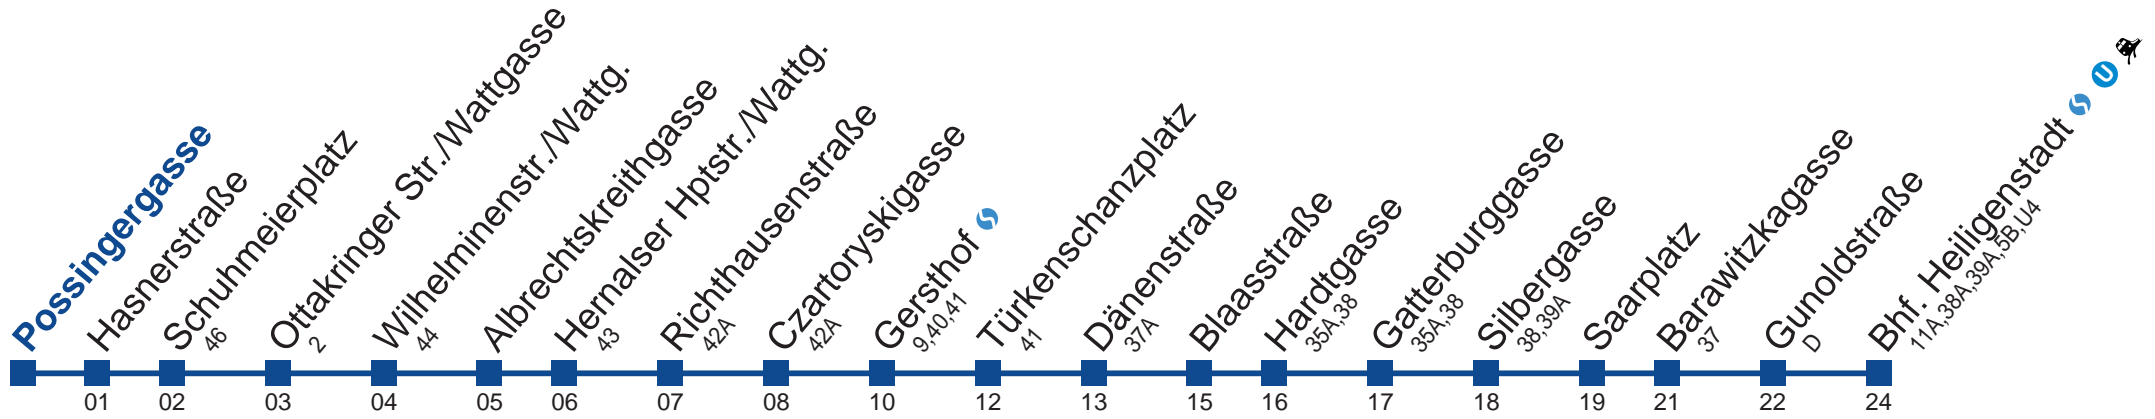

10A Bhf. Heiligenstadt

Montag-Freitag (Schule)

Montag-Freitag (Ferien)

Samstag

Sonn- und Feiertag

4 37 42 49 59
5 09 19 37
6 18
7
8
9

4 37 42 49 59
5 09 19 37
6 53
7
8
9

4 37 42 55
5 12 58
6 48
7 19
8
9 05

4 37 42 55
5 12 58
6
7
8 49
9 05

Am 24.12. Verkehr wie samstags, ab ca. 18.00 Uhr Intervall alle 15 Minuten

Am 31.12. Verkehr wie samstags

bis Gersthof

Holen Sie sich die
aktuellen Abfahrtszeiten
auf Ihr Handy!

m.qando.at/qr/01036