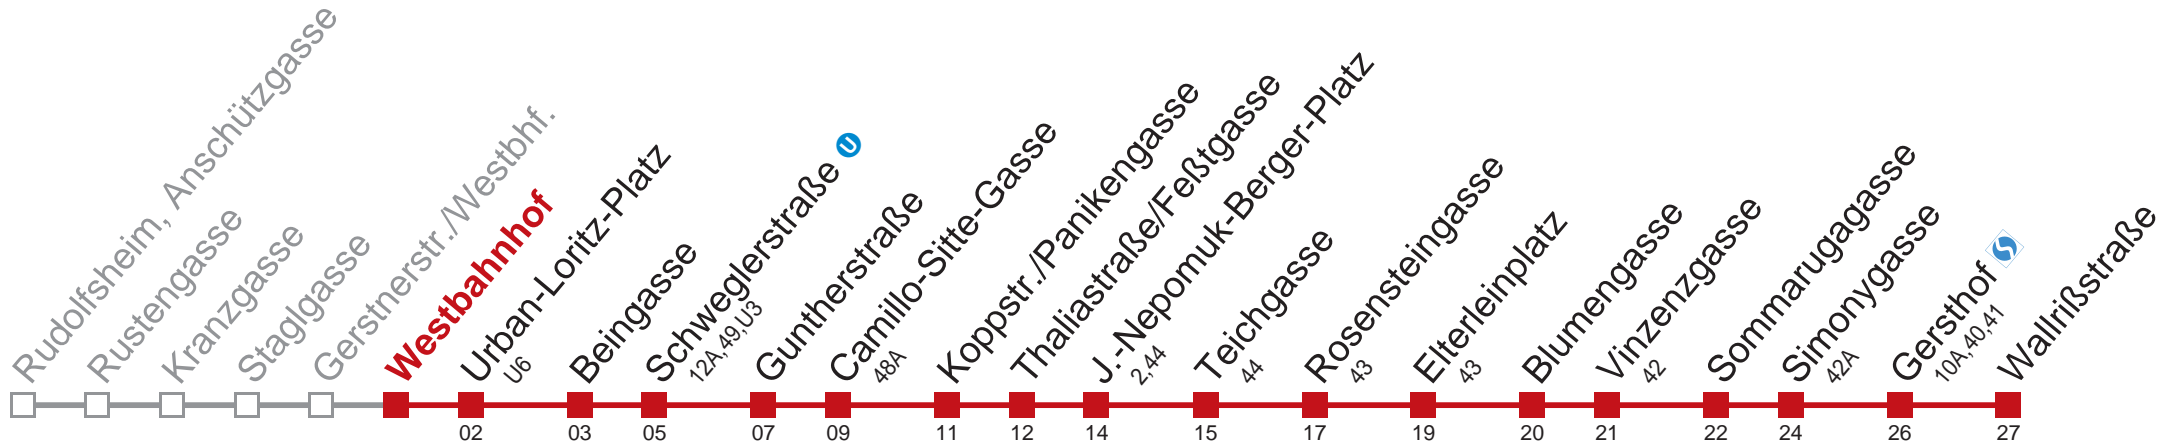

9 Wallrißstraße

Montag-Freitag (Schule)

Montag-Freitag (Ferien)

Samstag

Sonn- und Feiertage

5 17 39 59
6 55
7
8
9
10
11
12
13
14
15 37
16

5 17 39
6 16
7
8
9
10
11
12
13
14
15
16 04

5 17
6
7 05 39
8
9
10
11
12
13
14
15
16

5 17
6
7
8 49
9
10
11
12
13
14
15
16

Am 24.12. ab ca. 17.00 Uhr Intervall alle 15 Minuten

Holen Sie sich die aktuellen Abfahrtszeiten auf Ihr Handy!

m.qando.at/qr/01468