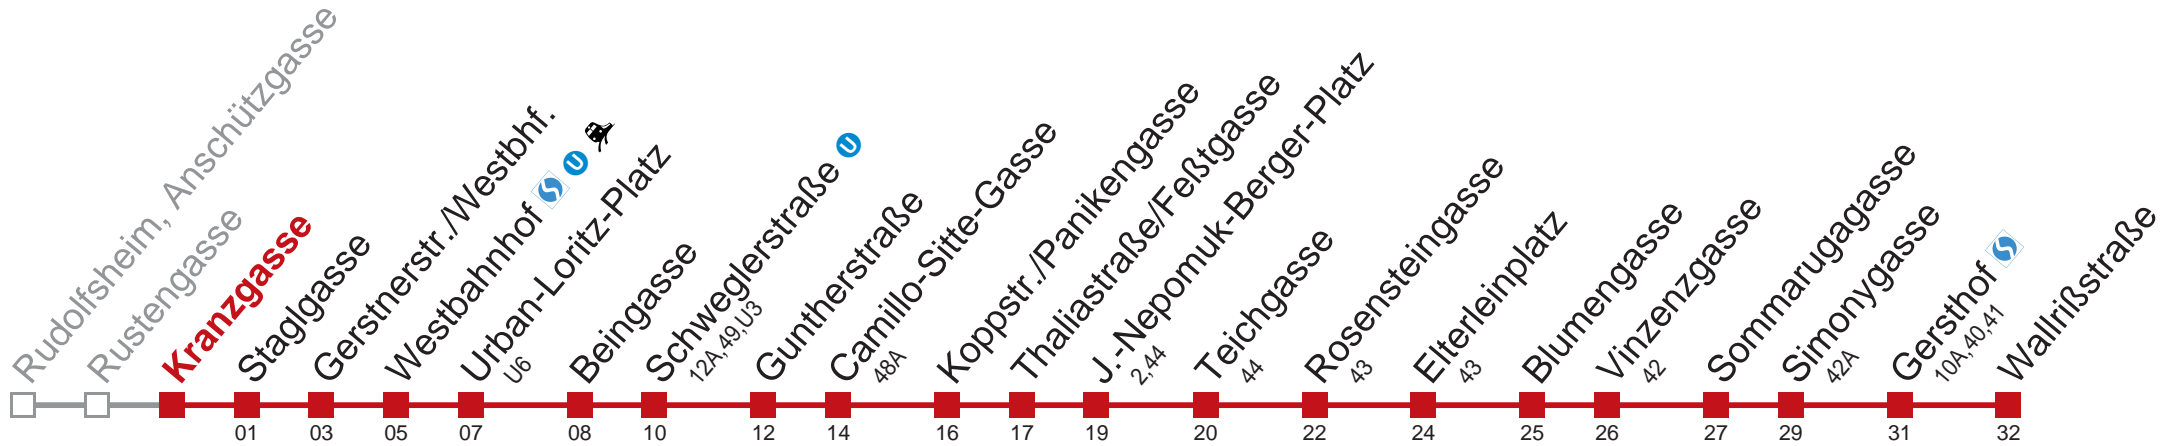

9 Wallrißstraße

Montag-Freitag (Schule)

Montag-Freitag (Ferien)

Samstag

Sonn- und Feiertage

5 12 34 54
6 50
7
8
9
10
11
12
13
14
15 32

5 12 34
6 12
7
8
9
10
11
12
13
14
15 59

5 13
6
7 01 35
8
9
10
11
12
13
14
15

5 13
6
7
8 45
9
10
11
12
13
14
15

Am 24.12. ab ca. 17.00 Uhr Intervall alle 15 Minuten

Holen Sie sich die aktuellen Abfahrtszeiten auf Ihr Handy!
m.qando.at/qr/00712