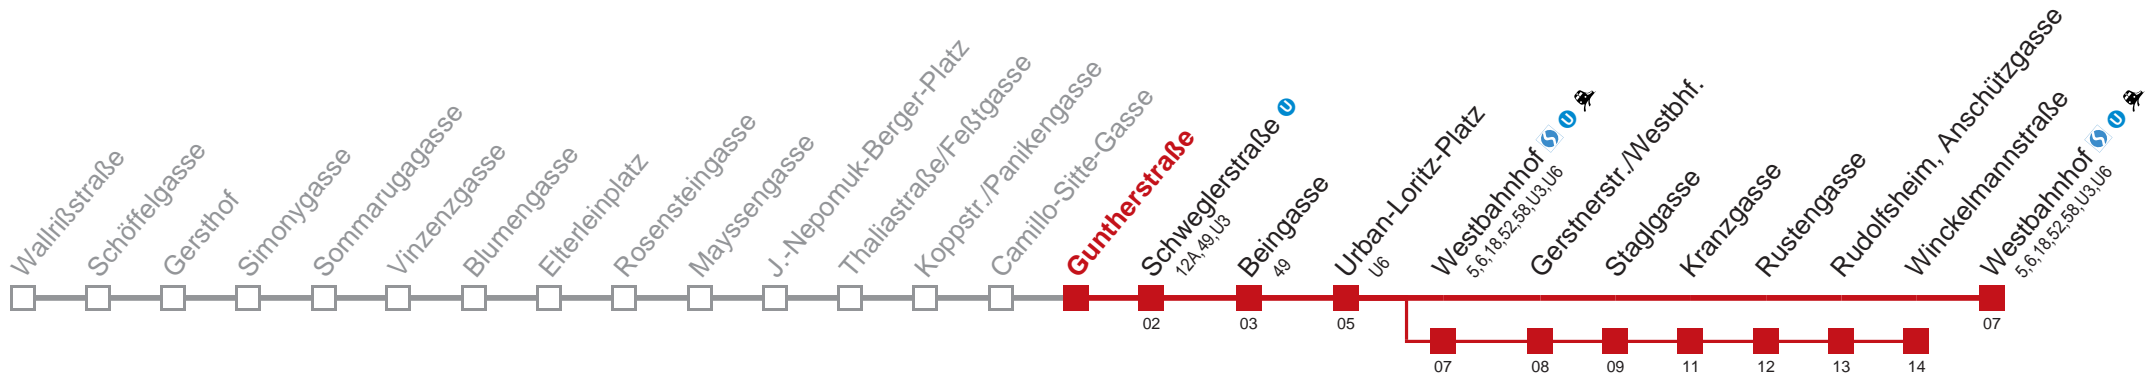

9 Westbahnhof

Montag-Freitag (Schule)

5	20 35 46 56
6	06 16 26 34 40 46 52 58
7	04 09 14 19 24 29 34 39 44 49 54 59
8	04 10 16 22 28 34 42 49 57
9	04 12 19 27 34 42 49 57
10	04 12 19 27 34 42 49 57
11	04 12 19 27 34 42 49 57
12	04 12 19 27 34 42 49 57
13	04 12 19 27 34 42 49 57
14	04 12 19 27 34 42 49 57
15	04 12 19 27 34 40 46 52 58
16	04 10 16 22 28 34 40 46 52 58
17	04 10 16 22 28 34 40 46 52 58
18	04 10 16 22 28 34 40 46 52 58
19	04 09 15 21 27 33 40 48 55
20	03 10 20 30 40 50
21	00 10 20 30 40 50
22	00 10 25 40 55
23	10 25 40 55
0	10 25 40

Montag-Freitag (Ferien)

5	20 35 46 56
6	06 16 26 34 42 49 57
7	04 12 19 27 34 42 49 57
8	04 12 19 27 34 42 49 57
9	04 12 19 27 34 42 49 57
10	04 12 19 27 34 42 49 57
11	04 12 19 27 34 42 49 57
12	04 12 19 27 34 42 49 57
13	04 12 19 27 34 42 49 57
14	04 12 19 27 34 42 49 57
15	04 12 19 27 34 42 49 57
16	04 12 19 27 32 39 46 52 59
17	06 12 19 26 32 39 46 52 59
18	06 12 19 26 32 39 46 52 59
19	05 11 18 25 33 40 48 55
20	03 10 20 30 40 50 55
21	00 10 20 30 40 50
22	00 10 25 40 55
23	10 25 40 55
0	10 25 40

Samstag

5	19 44 57
6	11 26 41 56
7	11 26 40 50
8	00 10 20 30 40 50
9	00 10 21 31 41 51
10	01 11 19 26 34 41 49 56
11	04 11 19 26 34 41 49 56
12	04 11 19 26 34 41 49 56
13	04 11 19 26 34 41 49 56
14	04 11 19 26 34 41 49 56
15	04 11 19 26 34 41 49 56
16	04 11 19 26 34 41 49 56
17	04 11 19 26 34 41 49 56
18	04 11 19 26 34 41 51
19	01 10 20 30 40 50
20	00 10 20 30 41 56
21	11 26 41 56
22	10 25 40 55
23	10 25 40 55
0	10 25 40

Sonn- und Feiertage

5	19 44 57
6	10 25 40 55
7	11 26 41 56
8	11 26 41 56
9	08 20 30 40 50
10	00 10 20 30 40 50
11	00 10 20 30 40 50
12	00 10 20 30 40 50
13	00 10 20 30 40 50
14	00 10 20 30 40 50
15	00 10 20 30 40 50
16	00 10 20 30 40 50
17	00 10 20 30 40 50
18	00 10 20 30 40 50
19	00 09 19 29 39 49 59
20	09 19 29 40 55
21	10 25 40 55
22	10 25 40 55
23	10 25 40 55
0	10 25 40

Am 24.12. ab ca. 17.00 Uhr Intervall alle 15 Minuten

☐ über Westbahnhof

bis Winckelmannstraße

Holen Sie sich die
aktuellen Abfahrtszeiten
auf Ihr Handy!

m.qando.at/qr/00440