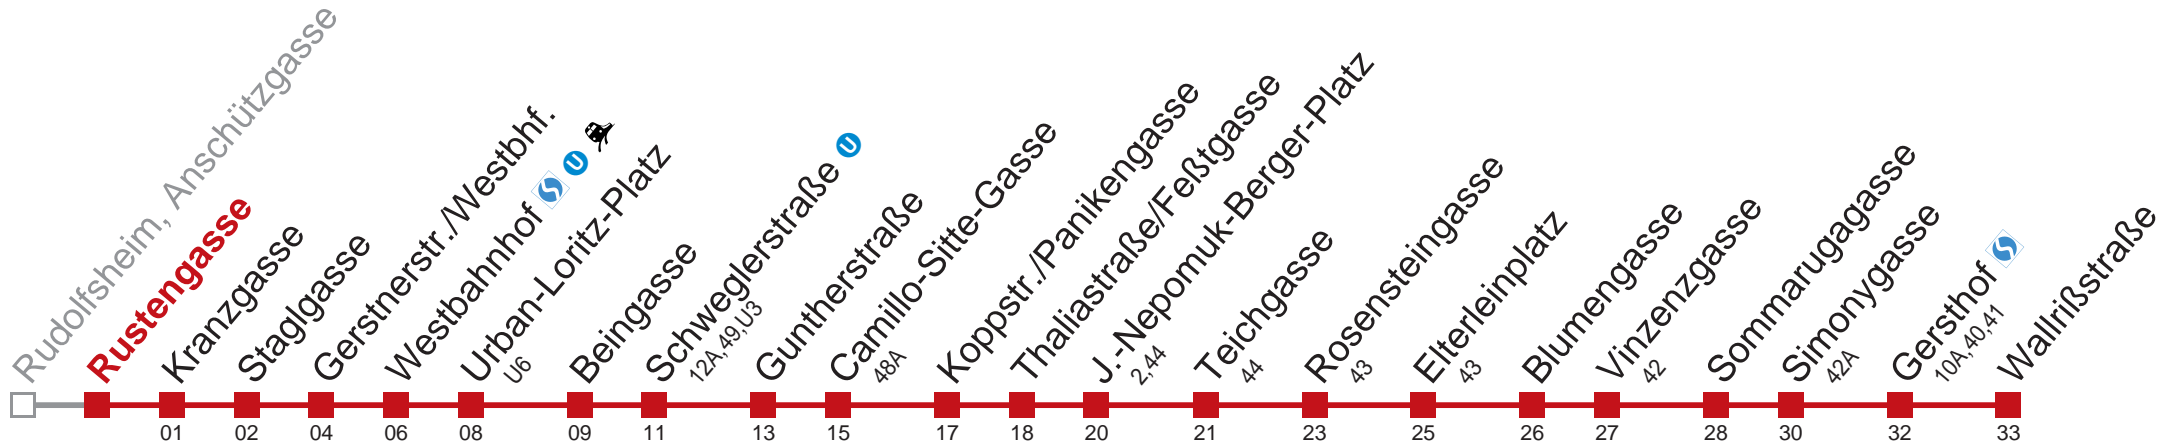

9 Wallrißstraße

Montag-Freitag (Schule)

Montag-Freitag (Ferien)

Samstag

Sonn- und Feiertage

5 11 33 53
6 49
7
8
9
10
11
12
13
14
15 31

5 11 33
6 11
7
8
9
10
11
12
13
14
15 58

5 12
6
7 00 34
8
9
10
11
12
13
14
15

5 12
6
7
8 44
9
10
11
12
13
14
15

Am 24.12. ab ca. 17.00 Uhr Intervall alle 15 Minuten

Holen Sie sich die aktuellen Abfahrtszeiten auf Ihr Handy!
m.qando.at/qr/01132