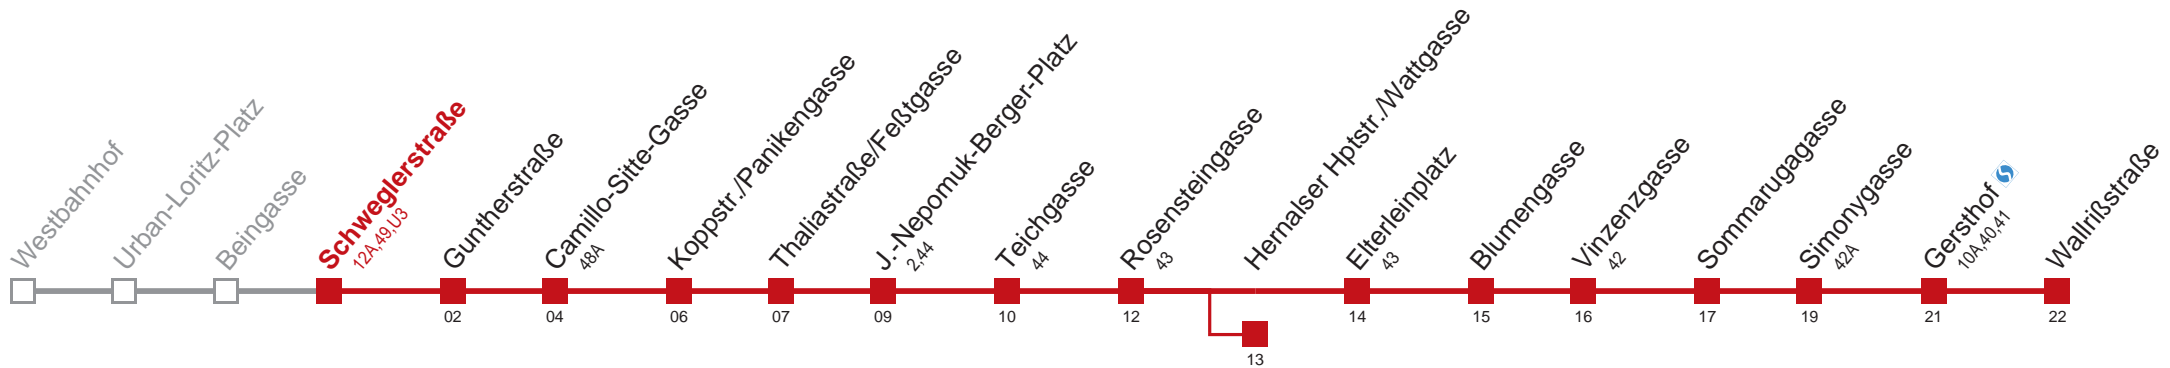

9 Wallrißstraße

Montag-Freitag (Schule)

5	22 34 44 54
6	04 14 21 29 36 42 48 54
7	00 05 10 15 20 25 30 35 40 45 50 55
8	00 06 12 18 24 30 37 44 52 59
9	07 14 22 29 37 44 52 59
10	07 14 22 29 37 44 52 59
11	07 14 22 29 37 44 52 59
12	07 14 22 29 37 44 52 59
13	07 14 22 29 37 44 52 59
14	07 14 22 29 37 44 52 59
15	07 14 22 29 36 42 48 54
16	00 06 12 18 24 30 36 42 48 54
17	00 06 12 18 24 30 36 42 48 54
18	00 06 12 18 24 30 36 42 48 54
19	00 06 12 18 24 30 37 44 52 59
20	07 14 24 34 44 54
21	04 14 24 34 44 54
22	04 14 25 40 55
23	10 25 40 55
0	10 25

Montag-Freitag (Ferien)

5	22 34 44 54
6	04 14 22 29 37 44 52 59
7	07 14 22 29 37 44 52 59
8	07 14 22 29 37 44 52 59
9	07 14 22 29 37 44 52 59
10	07 14 22 29 37 44 52 59
11	07 14 22 29 37 44 52 59
12	07 14 22 29 37 44 52 59
13	07 14 22 29 37 44 52 59
14	07 14 22 29 37 44 52 59
15	07 14 22 29 37 42 49 56
16	02 09 16 22 29 36 42 49 56
17	02 09 16 22 29 36 42 49 56
18	02 09 16 22 29 36 42 49 56
19	02 09 16 22 29 37 44 52
20	00 07 15 24 34 44 54
21	04 14 24 34 44 54
22	04 14 25 40 55
23	10 25 40 55
0	10 25

Samstag

5	22 40 58
6	10 25 40 55
7	10 24 34 44 54
8	04 14 24 34 44 54
9	04 14 24 34 44 54
10	04 14 22 29 37 44 52 59
11	07 14 22 29 37 44 52 59
12	07 14 22 29 37 44 52 59
13	07 14 22 29 37 44 52 59
14	07 14 22 29 37 44 52 59
15	07 14 22 29 37 44 52 59
16	07 14 22 29 37 44 52 59
17	07 14 22 29 37 44 52 59
18	07 14 22 29 37 44 54
19	04 14 24 34 44 54
20	04 14 24 34 44 55
21	10 25 40 55
22	10 25 40 55
23	10 25 40 55
0	10 25

Sonn- und Feiertage

5	22 40 58
6	10 25 40 55
7	10 25 40 55
8	10 25 40 54
9	04 14 24 34 44 54
10	04 14 24 34 44 54
11	04 14 24 34 44 54
12	04 14 24 34 44 54
13	04 14 24 34 44 54
14	04 14 24 34 44 54
15	04 14 24 34 44 54
16	04 14 24 34 44 54
17	04 14 24 34 44 54
18	04 14 24 34 44 54
19	04 14 24 34 44 54
20	04 14 24 34 44 55
21	10 25 40 55
22	10 25 40 55
23	10 25 40 55
0	10 25

Am 24.12. ab ca. 17.00 Uhr Intervall alle 15 Minuten
□ bis Hernalser Hptstr./Wattgasse

Holen Sie sich die aktuellen Abfahrtszeiten auf Ihr Handy!
m.qando.at/qr/01200