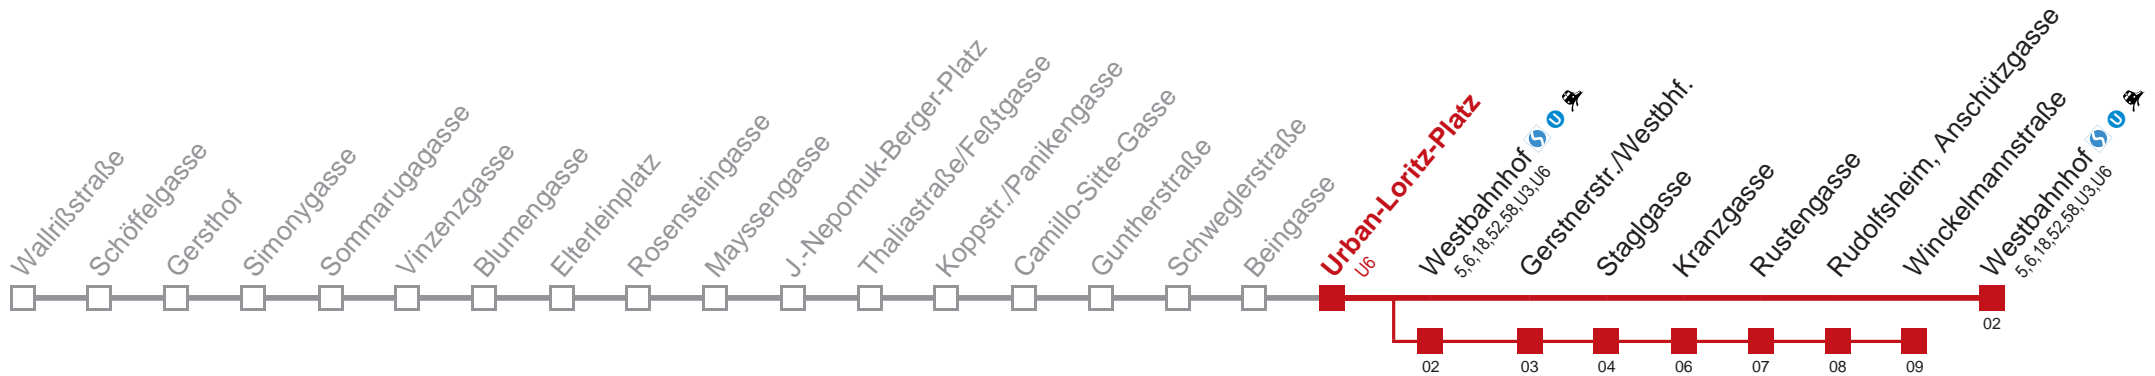

9 Westbahnhof

Montag-Freitag (Schule)

5	25 40 51
6	01 11 21 31 39 45 51 57
7	03 09 14 19 24 29 34 39 44 49 54 59
8	04 09 15 21 27 33 39 46 54
9	01 09 16 24 31 39 46 54
10	01 09 16 24 31 39 46 54
11	01 09 16 24 31 39 46 54
12	01 09 16 24 31 39 46 54
13	01 09 16 24 31 39 46 54
14	01 09 16 24 31 39 46 54
15	01 09 16 24 31 39 45 51 57
16	03 09 15 21 27 33 39 45 51 57
17	03 09 15 21 27 33 39 45 51 57
18	03 09 15 21 27 33 39 45 51 57
19	03 09 14 20 25 31 37 45 52
20	00 07 15 24 34 44 54
21	04 14 24 34 44 54
22	04 15 30 45
23	00 15 30 45
0	00 15 30 45

Montag-Freitag (Ferien)

5	25 40 51
6	01 11 21 31 39 46 54
7	01 09 16 24 31 39 46 54
8	01 09 16 24 31 39 46 54
9	01 09 16 24 31 39 46 54
10	01 09 16 24 31 39 46 54
11	01 09 16 24 31 39 46 54
12	01 09 16 24 31 39 46 54
13	01 09 16 24 31 39 46 54
14	01 09 16 24 31 39 46 54
15	01 09 16 24 31 39 46 54
16	01 09 16 24 31 37 44 50 57
17	04 10 17 24 30 37 44 50 57
18	04 10 17 24 30 37 44 50 57
19	04 10 16 23 30 37 45 52
20	00 07 15 24 34 44 54 59
21	04 14 24 34 44 54
22	04 15 30 45
23	00 15 30 45
0	00 15 30 45

Samstag

5	24 49
6	02 15 30 45
7	00 15 30 44 54
8	04 14 24 34 44 54
9	04 15 25 35 45 55
10	05 15 23 31 38 46 53
11	01 08 16 23 31 38 46 53
12	01 08 16 23 31 38 46 53
13	01 08 16 23 31 38 46 53
14	01 08 16 23 31 38 46 53
15	01 08 16 23 31 38 46 53
16	01 08 16 23 31 38 46 53
17	01 08 16 23 31 38 46 53
18	01 08 16 23 31 38 46 55
19	05 15 24 34 44 54
20	04 14 24 34 45
21	00 15 30 45
22	00 15 30 45
23	00 15 30 45
0	00 15 30 45

Sonn- und Feiertage

5	24 49
6	02 15 30 45
7	00 16 31 46
8	01 16 31 46
9	01 13 25 35 45 55
10	05 15 25 35 45 55
11	05 15 25 35 45 55
12	05 15 25 35 45 55
13	05 15 25 35 45 55
14	05 15 25 35 45 55
15	05 15 25 35 45 55
16	05 15 25 35 45 55
17	05 15 25 35 45 55
18	05 15 25 35 45 55
19	05 14 24 34 44 54
20	04 14 24 34 45
21	00 15 30 45
22	00 15 30 45
23	00 15 30 45
0	00 15 30 45

Am 24.12. ab ca. 17.00 Uhr Intervall alle 15 Minuten

□ über Westbahnhof

bis Winkelmannstraße

Holen Sie sich die
aktuellen Abfahrtszeiten
auf Ihr Handy!

m.qando.at/qr/01413