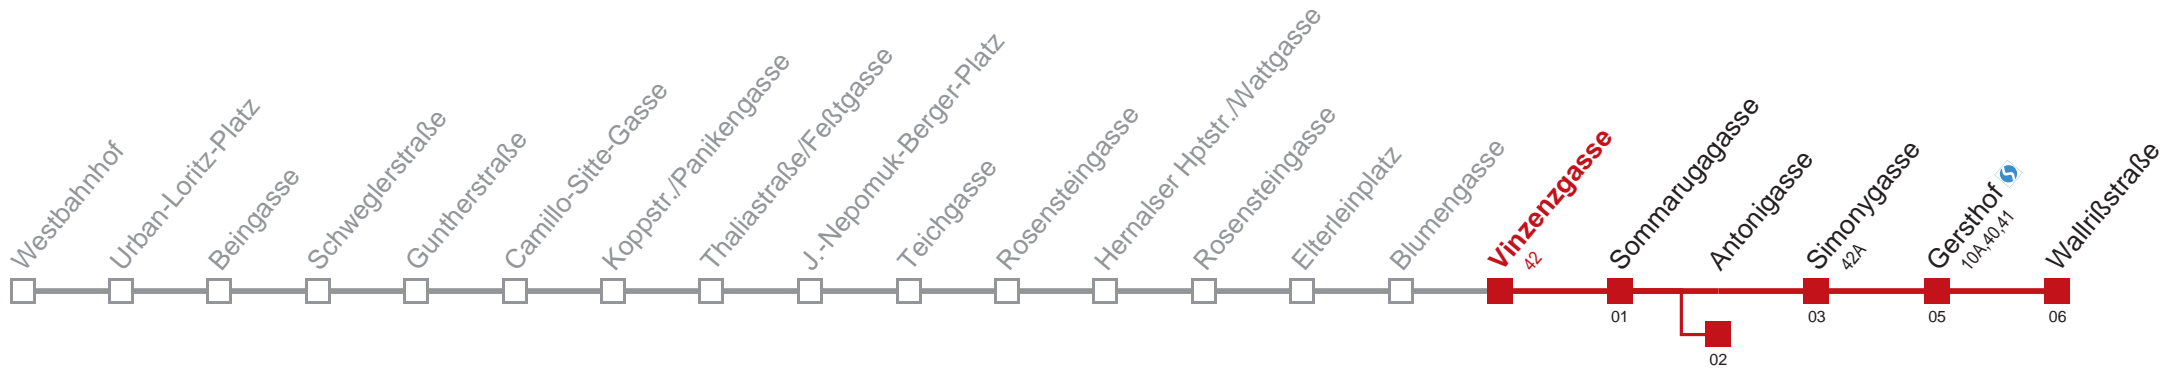

9 Wallrißstraße

Montag-Freitag (Schule)

4	58
5	13 14 20 29 38 50
6	00 05 10 20 25 30 37 41 45 52 58
7	01 04 10 16 21 26 31 36 41 46 51 56
8	01 06 11 16 22 28 34 40 46 53
9	00 08 16 23 31 38 46 53
10	01 08 16 23 31 38 46 53
11	01 08 16 23 31 38 46 53
12	01 08 16 23 31 38 46 53
13	01 08 16 23 31 38 46 53
14	01 08 16 23 31 38 46 53
15	01 08 12 15 23 30 38 42 45 52 58
16	04 10 16 22 28 34 40 46 52 58
17	04 10 16 22 28 34 40 46 52 58
18	04 10 16 22 28 34 40 46 52 58
19	04 10 16 22 28 34 40 46 53
20	00 07 15 22 29 39 49 59
21	09 19 29 39 49 59
22	09 19 29 40 55
23	10 25 40 55
0	10

Montag-Freitag (Ferien)

4	58
5	13 14 20 29 38 50
6	00 08 10 20 30 38 45 53
7	00 08 15 23 30 38 45 53
8	00 08 15 23 30 38 45 53
9	00 08 16 23 31 38 46 53
10	01 08 16 23 31 38 46 53
11	01 08 16 23 31 38 46 53
12	01 08 16 23 31 38 46 53
13	01 08 16 23 31 38 46 53
14	01 08 16 23 31 38 46 53
15	01 08 15 23 30 38 45 53 58
16	05 12 18 25 32 38 45 52 58
17	05 12 18 25 32 38 45 52 58
18	05 12 18 25 32 38 45 52 58
19	05 12 18 25 32 38 45 53
20	00 07 15 22 30 39 49 59
21	09 19 29 39 49 59
22	09 19 29 40 55
23	10 25 40 55
0	10

Samstag

4	58
5	13 29 37 55
6	14 26 41 56
7	11 16 26 40 50
8	00 10 20 30 40 50
9	00 10 20 30 40 46 50
10	00 10 20 24 30 38 45 53
11	00 08 15 23 30 38 45 53
12	00 08 15 23 30 38 45 53
13	00 08 15 23 30 38 45 53
14	00 08 15 23 30 38 45 53
15	00 08 15 23 30 38 45 53
16	00 08 15 23 30 38 45 53
17	00 08 15 23 30 38 45 53
18	00 08 15 23 30 38 45 53
19	00 10 20 30 40 50
20	00 10 20 30 40 50
21	00 11 26 41 56
22	10 25 40 55
23	10 25 40 55
0	10

Sonn- und Feiertage

4	58
5	13 29 37 55
6	13 25 40 55
7	10 25 40 55
8	10 25 35 40 55
9	09 19 29 39 49 59
10	09 19 29 39 49 59
11	09 19 29 39 49 59
12	09 19 29 39 49 59
13	09 19 29 39 49 59
14	09 19 29 39 49 59
15	09 19 29 39 49 59
16	09 19 29 39 49 59
17	09 19 29 39 49 59
18	09 19 29 39 49 59
19	09 19 29 39 49 59
20	09 19 29 39 49 59
21	10 25 40 55
22	10 25 40 55
23	10 25 40 55
0	10

Am 24.12. ab ca. 17.00 Uhr Intervall alle 15 Minuten
□ bis Antonigasse

Holen Sie sich die
aktuellen Abfahrtszeiten
auf Ihr Handy!

m.qando.at/qr/01426