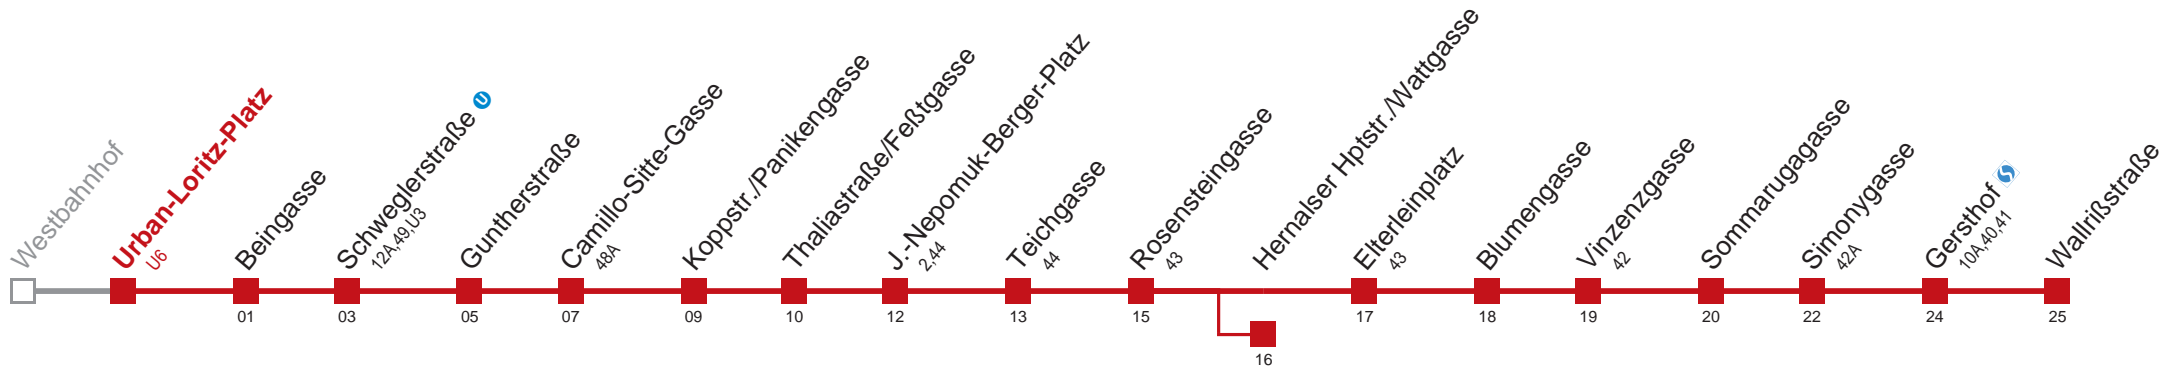

9 Wallrißstraße

Montag-Freitag (Schule)

5	19 31 41 51
6	01 11 18 26 33 39 45 51 57
7	02 07 12 17 22 27 32 37 42 47 52 57
8	03 09 15 21 27 33 41 48 56
9	03 11 18 26 33 41 48 56
10	03 11 18 26 33 41 48 56
11	03 11 18 26 33 41 48 56
12	03 11 18 26 33 41 48 56
13	03 11 18 26 33 41 48 56
14	03 11 18 26 33 41 48 56
15	03 11 18 26 33 39 45 51 57
16	03 09 15 21 27 33 39 45 51 57
17	03 09 15 21 27 33 39 45 51 57
18	03 09 15 21 27 33 39 45 51 57
19	03 09 15 21 27 33 41 48 56
20	03 11 21 31 41 51
21	01 11 21 31 41 51
22	01 11 22 37 52
23	07 22 37 52
0	07 22

Montag-Freitag (Ferien)

5	19 31 41 51
6	01 11 18 26 33 41 48 56
7	03 11 18 26 33 41 48 56
8	03 11 18 26 33 41 48 56
9	03 11 18 26 33 41 48 56
10	03 11 18 26 33 41 48 56
11	03 11 18 26 33 41 48 56
12	03 11 18 26 33 41 48 56
13	03 11 18 26 33 41 48 56
14	03 11 18 26 33 41 48 56
15	03 11 18 26 33 39 46 52 59
16	06 12 19 26 32 39 46 52 59
17	06 12 19 26 32 39 46 52 59
18	06 12 19 26 32 39 46 52 59
19	06 12 19 26 33 41 48 56
20	03 11 21 31 41 51
21	01 11 21 31 41 51
22	01 11 22 37 52
23	07 22 37 52
0	07 22

Samstag

5	19 37 55
6	07 22 37 52
7	07 21 31 41 51
8	01 11 21 31 41 51
9	01 11 21 31 41 51
10	01 11 18 26 33 41 48 56
11	03 11 18 26 33 41 48 56
12	03 11 18 26 33 41 48 56
13	03 11 18 26 33 41 48 56
14	03 11 18 26 33 41 48 56
15	03 11 18 26 33 41 48 56
16	03 11 18 26 33 41 48 56
17	03 11 18 26 33 41 48 56
18	03 11 18 26 33 41 51
19	01 11 21 31 41 51
20	01 11 21 31 41 52
21	07 22 37 52
22	07 22 37 52
23	07 22 37 52
0	07 22

Sonn- und Feiertage

5	19 37 55
6	07 22 37 52
7	07 22 37 52
8	07 22 37 51
9	01 11 21 31 41 51
10	01 11 21 31 41 51
11	01 11 21 31 41 51
12	01 11 21 31 41 51
13	01 11 21 31 41 51
14	01 11 21 31 41 51
15	01 11 21 31 41 51
16	01 11 21 31 41 51
17	01 11 21 31 41 51
18	01 11 21 31 41 51
19	01 11 21 31 41 51
20	01 11 21 31 41 52
21	07 22 37 52
22	07 22 37 52
23	07 22 37 52
0	07 22

Am 24.12. ab ca. 17.00 Uhr Intervall alle 15 Minuten
□ bis Hernalser Hptstr./Wattgasse

Holen Sie sich die
aktuellen Abfahrtszeiten
auf Ihr Handy!

m.qando.at/qr/01413