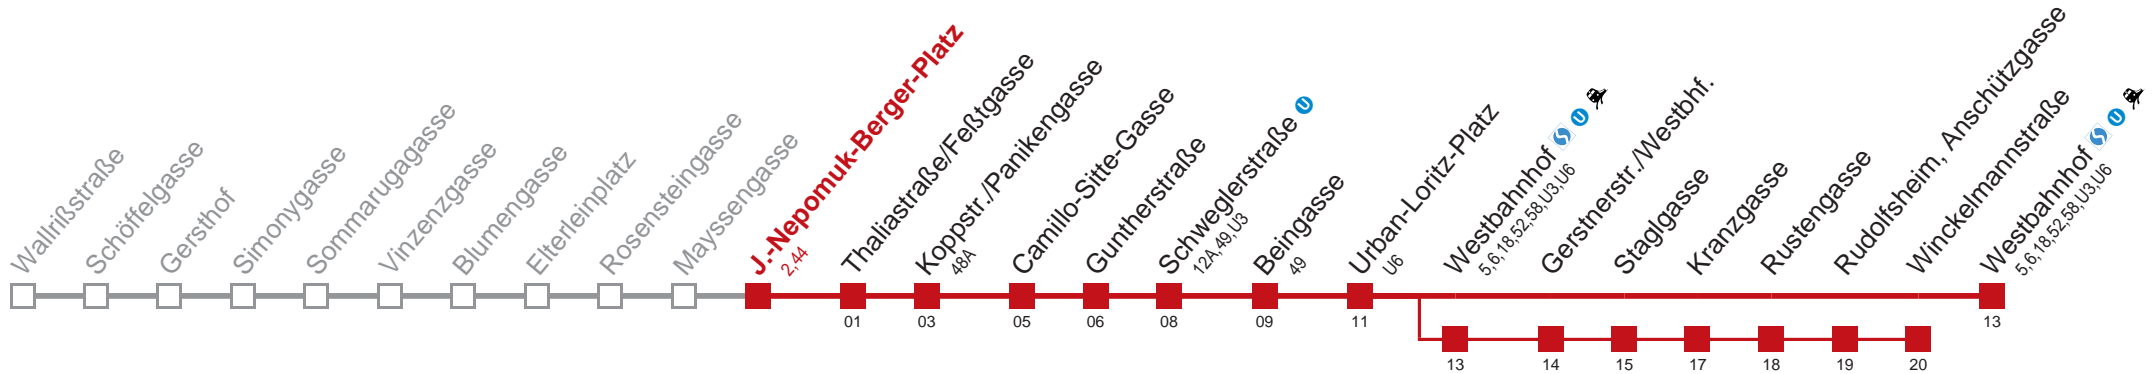

9 Westbahnhof

Montag-Freitag (Schule)

5	14 29 40 50
6	00 10 20 28 34 40 46 52 58
7	03 08 13 18 23 28 33 38 43 48 53 58
8	04 10 16 <u>22</u> 28 35 43 50 58
9	05 13 20 28 35 43 50 58
10	05 13 20 28 35 43 50 58
11	05 13 20 28 35 43 50 58
12	05 13 20 28 35 43 50 58
13	05 13 20 28 35 43 50 58
14	05 13 20 28 35 43 50 58
15	05 13 20 28 34 40 46 52 58
16	04 10 16 22 28 34 40 46 52 58
17	04 10 16 22 28 34 40 46 52 58
18	04 10 16 22 28 34 40 46 52 <u>58</u>
19	03 09 15 21 27 34 42 49 <u>57</u>
20	04 13 23 33 43 53
21	03 13 23 33 43 53
22	04 19 34 49
23	04 19 34 49
0	04 <u>19</u> <u>34</u>

Montag-Freitag (Ferien)

5	14 29 40 50
6	00 10 20 28 35 43 50 58
7	05 13 20 28 35 43 50 58
8	05 13 20 28 35 43 50 58
9	05 13 20 28 35 43 50 58
10	05 13 20 28 35 43 50 58
11	05 13 20 28 35 43 50 58
12	05 13 20 28 35 43 50 58
13	05 13 20 28 35 43 50 58
14	05 13 20 28 35 43 50 58
15	05 13 20 28 35 43 50 58
16	05 13 20 26 33 39 46 53 59
17	06 13 19 26 33 39 46 53 59
18	06 13 19 26 33 39 46 53 59
19	05 12 19 27 34 42 <u>49</u> 57
20	04 13 23 33 43 <u>48</u> 53
21	03 13 23 33 43 53
22	04 19 34 49
23	04 19 34 49
0	04 <u>19</u> <u>34</u>

Samstag

5	13 38 51
6	04 19 34 49
7	04 19 33 43 53
8	03 13 23 33 43 53
9	04 14 24 34 44 54
10	04 12 20 27 35 42 50 57
11	05 12 20 27 35 42 50 57
12	05 12 20 27 35 42 50 57
13	05 12 20 27 35 42 50 57
14	05 12 20 27 35 42 50 57
15	05 12 20 27 35 42 50 57
16	05 12 20 27 35 42 50 57
17	05 12 20 27 35 42 50 57
18	05 12 20 27 <u>35</u> 44 54
19	04 13 23 33 43 53
20	03 13 23 34 49
21	04 19 34 49
22	04 19 34 49
23	04 19 34 49
0	04 <u>19</u> <u>34</u>

Sonn- und Feiertage

5	13 38 51
6	04 19 34 49
7	05 20 35 50
8	05 20 35 50
9	02 14 24 34 44 54
10	04 14 24 34 44 54
11	04 14 24 34 44 54
12	04 14 24 34 44 54
13	04 14 24 34 44 54
14	04 14 24 34 44 54
15	04 14 24 34 44 54
16	04 14 24 34 44 54
17	04 14 24 34 44 54
18	04 14 24 34 44 54
19	03 13 23 33 43 53
20	03 13 23 34 49
21	04 19 34 49
22	04 19 34 49
23	04 19 34 49
0	04 <u>19</u> <u>34</u>

Am 24.12. ab ca. 17.00 Uhr Intervall alle 15 Minuten

☐ über Westbahnhof

bis Winkelmannstraße

Holen Sie sich die
aktuellen Abfahrtszeiten
auf Ihr Handy!

m.qando.at/qr/00602