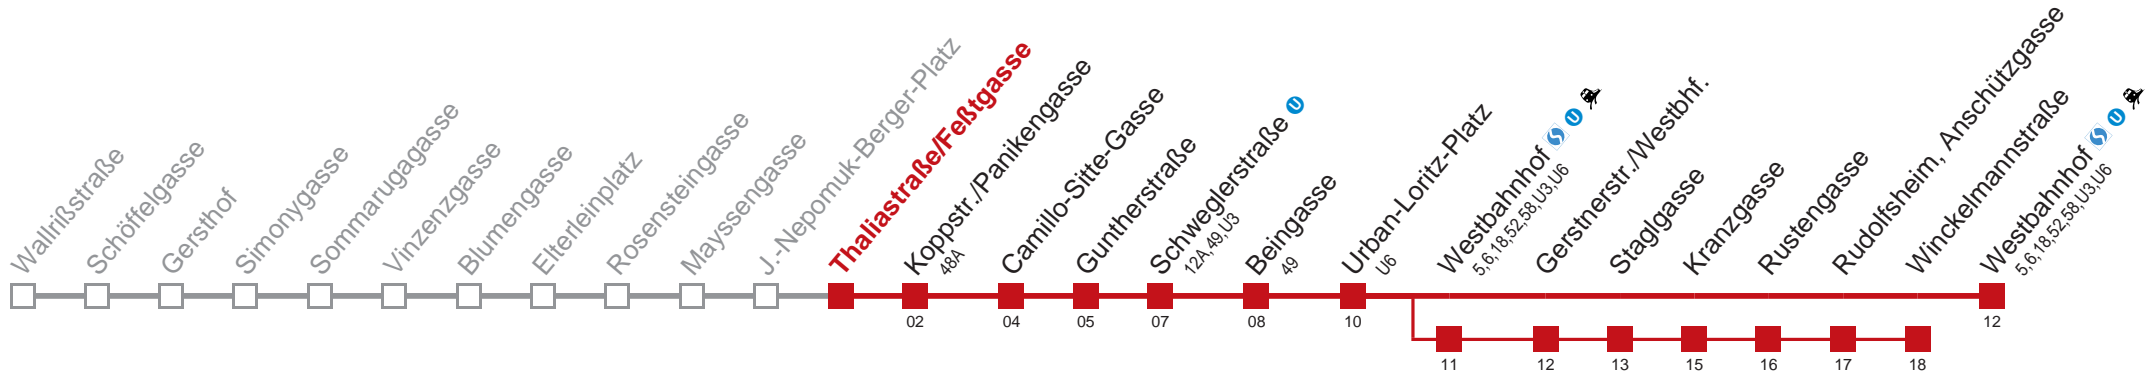

9 Westbahnhof

Montag-Freitag (Schule)

5	15 30 41 51
6	01 11 21 29 35 41 47 53 59
7	04 09 14 19 24 29 34 39 44 49 54 59
8	05 11 17 <u>23</u> 29 37 44 52 59
9	07 14 22 29 37 44 52 59
10	07 14 22 29 37 44 52 59
11	07 14 22 29 37 44 52 59
12	07 14 22 29 37 44 52 59
13	07 14 22 29 37 44 52 59
14	07 14 22 29 37 44 52 59
15	07 14 22 29 35 41 47 53 59
16	05 11 17 23 29 35 41 47 53 59
17	05 11 17 23 29 35 41 47 53 59
18	05 11 17 23 29 35 41 47 53 <u>59</u>
19	05 11 16 22 28 36 43 51 <u>58</u>
20	05 15 25 35 45 55
21	05 15 25 35 45 55
22	06 21 36 51
23	06 21 36 51
0	06 <u>21</u> <u>36</u>

Montag-Freitag (Ferien)

5	15 30 41 51
6	01 11 21 29 37 44 52 59
7	07 14 22 29 37 44 52 59
8	07 14 22 29 37 44 52 59
9	07 14 22 29 37 44 52 59
10	07 14 22 29 37 44 52 59
11	07 14 22 29 37 44 52 59
12	07 14 22 29 37 44 52 59
13	07 14 22 29 37 44 52 59
14	07 14 22 29 37 44 52 59
15	07 14 22 29 37 44 52 59
16	07 14 22 27 34 41 47 54
17	01 07 14 21 27 34 41 47 54
18	01 07 14 21 27 34 41 47 54
19	01 07 14 21 28 36 43 <u>51</u> 58
20	05 15 25 35 45 <u>50</u> 55
21	05 15 25 35 45 55
22	06 21 36 51
23	06 21 36 51
0	06 <u>21</u> <u>36</u>

Samstag

5	15 40 53
6	06 21 36 51
7	06 21 35 45 55
8	05 15 25 35 45 55
9	05 16 26 36 46 56
10	06 14 21 29 36 44 51 59
11	06 14 21 29 36 44 51 59
12	06 14 21 29 36 44 51 59
13	06 14 21 29 36 44 51 59
14	06 14 21 29 36 44 51 59
15	06 14 21 29 36 44 51 59
16	06 14 21 29 36 44 51 59
17	06 14 21 29 36 44 51 59
18	06 14 21 29 <u>36</u> 46 56
19	05 15 25 35 45 55
20	05 15 25 36 51
21	06 21 36 51
22	06 21 36 51
23	06 21 36 51
0	06 <u>21</u> <u>36</u>

Sonn- und Feiertage

5	15 40 53
6	06 21 36 51
7	06 21 36 51
8	06 21 36 51
9	03 15 25 35 45 55
10	05 15 25 35 45 55
11	05 15 25 35 45 55
12	05 15 25 35 45 55
13	05 15 25 35 45 55
14	05 15 25 35 45 55
15	05 15 25 35 45 55
16	05 15 25 35 45 55
17	05 15 25 35 45 55
18	05 15 25 35 45 55
19	05 15 25 35 45 55
20	05 15 25 36 51
21	06 21 36 51
22	06 21 36 51
23	06 21 36 51
0	06 <u>21</u> <u>36</u>

Am 24.12. ab ca. 17.00 Uhr Intervall alle 15 Minuten

□ über Westbahnhof

bis Winkelmannstraße

Holen Sie sich die
aktuellen Abfahrtszeiten
auf Ihr Handy!

m.qando.at/qr/01374