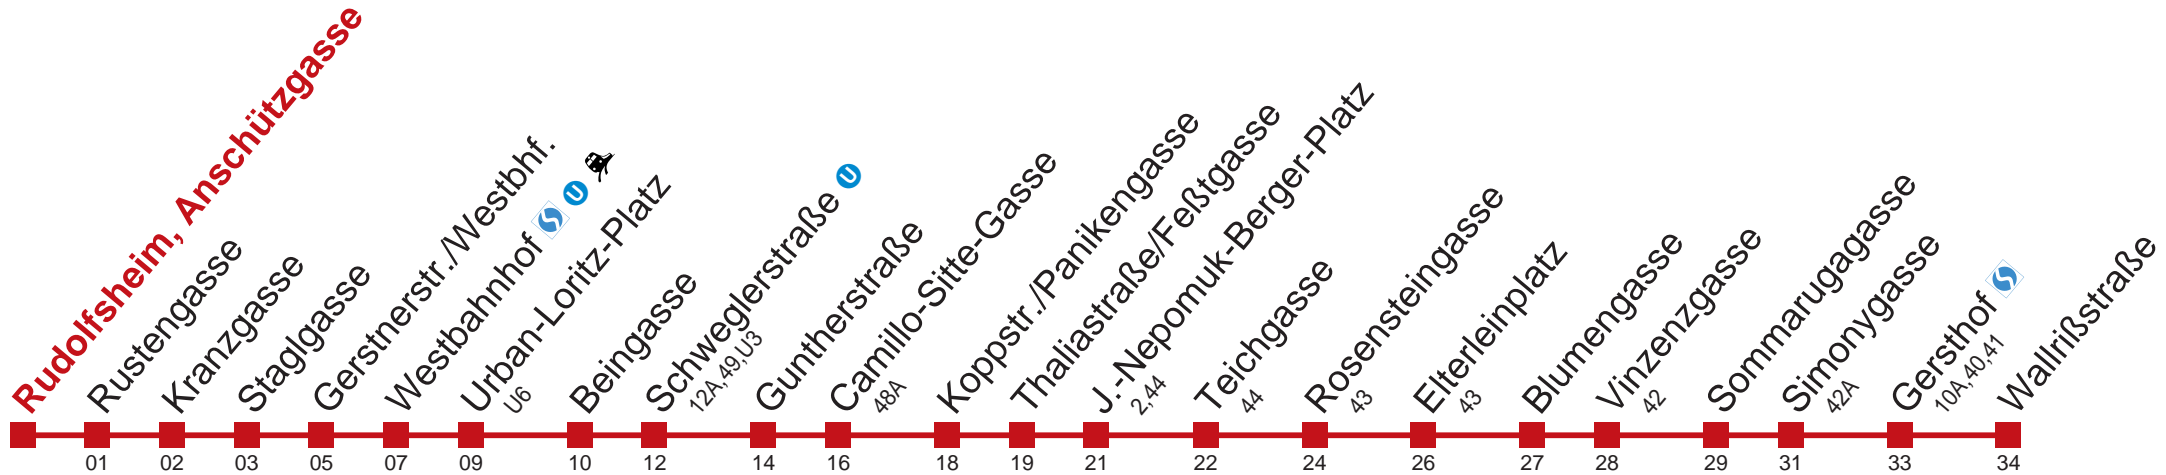

9 Wallrißstraße

Rudolfshheim, Anschützgasse

Montag-Freitag (Schule)

Montag-Freitag (Ferien)

Samstag

Sonn- und Feiertage

5 10 32 52
6 48
7
8
9
10
11
12
13
14
15 30

5 10 32
6 09
7
8
9
10
11
12
13
14
15 57

5 11
6 59
7 33
8
9
10
11
12
13
14
15

5 11
6
7
8 43
9
10
11
12
13
14
15

Am 24.12. ab ca. 17.00 Uhr Intervall alle 15 Minuten

Holen Sie sich die aktuellen Abfahrtszeiten auf Ihr Handy!

m.qando.at/qr/00067