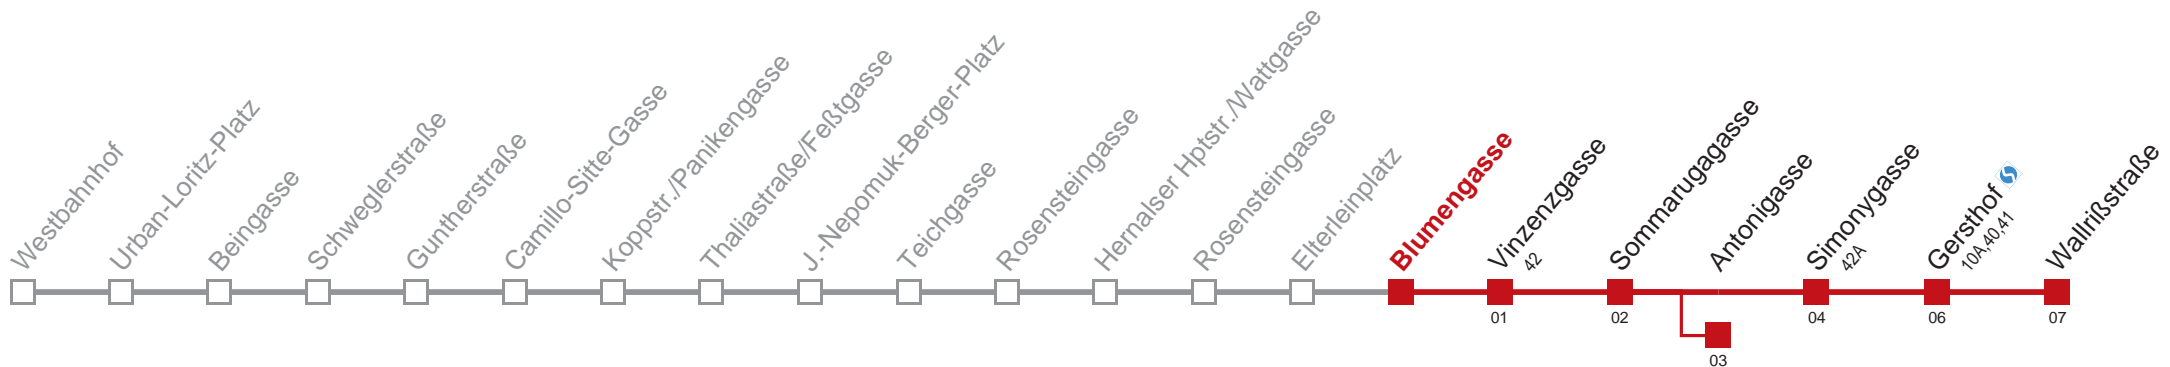

9 Wallrißstraße

Montag-Freitag (Schule)

4	57
5	12 13 19 28 37 49 59
6	04 09 19 24 29 36 40 44 51 57
7	00 03 09 15 20 25 30 35 40 45 50 55
8	00 05 10 15 21 27 33 39 45 51 59
9	07 14 22 29 37 44 52 59
10	07 14 22 29 37 44 52 59
11	07 14 22 29 37 44 52 59
12	07 14 22 29 37 44 52 59
13	07 14 22 29 37 44 52 59
14	07 14 22 29 37 44 52 59
15	06 10 14 21 29 36 40 44 51 57
16	03 09 15 21 27 33 39 45 51 57
17	03 09 15 21 27 33 39 45 51 57
18	03 09 15 21 27 33 39 45 51 57
19	03 09 15 21 27 33 39 45 51 59
20	06 13 20 28 38 48 58
21	08 18 28 38 48 58
22	08 18 28 39 54
23	09 24 39 54
0	09

Montag-Freitag (Ferien)

4	57
5	12 13 19 28 37 49 59
6	07 09 19 29 36 44 51 59
7	06 14 21 29 36 44 51 59
8	06 14 21 29 36 44 51 59
9	07 14 22 29 37 44 52 59
10	07 14 22 29 37 44 52 59
11	07 14 22 29 37 44 52 59
12	07 14 22 29 37 44 52 59
13	07 14 22 29 37 44 52 59
14	07 14 22 29 37 44 52 59
15	06 14 21 29 36 44 51 57
16	04 10 17 24 30 37 44 50 57
17	04 10 17 24 30 37 44 50 57
18	04 10 17 24 30 37 44 50 57
19	04 10 17 24 30 37 44 51 59
20	06 13 20 28 38 48 58
21	08 18 28 38 48 58
22	08 18 28 39 54
23	09 24 39 54
0	09

Samstag

4	57
5	12 27 36 54
6	12 25 40 55
7	10 15 25 39 49 59
8	09 19 29 39 49 59
9	09 19 29 39 45 49 59
10	09 19 23 29 36 44 51 59
11	06 14 21 29 36 44 51 59
12	06 14 21 29 36 44 51 59
13	06 14 21 29 36 44 51 59
14	06 14 21 29 36 44 51 59
15	06 14 21 29 36 44 51 59
16	06 14 21 29 36 44 51 59
17	06 14 21 29 36 44 51 59
18	06 14 21 29 36 44 51 59
19	09 18 28 38 48 58
20	08 18 28 38 48 58
21	09 24 39 54
22	09 24 39 54
23	09 24 39 54
0	09

Sonn- und Feiertage

4	57
5	12 27 36 54
6	12 24 39 54
7	09 24 39 54
8	09 24 34 39 54
9	08 18 28 38 48 58
10	08 18 28 38 48 58
11	08 18 28 38 48 58
12	08 18 28 38 48 58
13	08 18 28 38 48 58
14	08 18 28 38 48 58
15	08 18 28 38 48 58
16	08 18 28 38 48 58
17	08 18 28 38 48 58
18	08 18 28 38 48 58
19	08 18 28 38 48 58
20	08 18 28 38 48 58
21	09 24 39 54
22	09 24 39 54
23	09 24 39 54
0	09

Am 24.12. ab ca. 17.00 Uhr Intervall alle 15 Minuten
□ bis Antonigasse

Holen Sie sich die
aktuellen Abfahrtszeiten
auf Ihr Handy!

m.qando.at/qr/00149