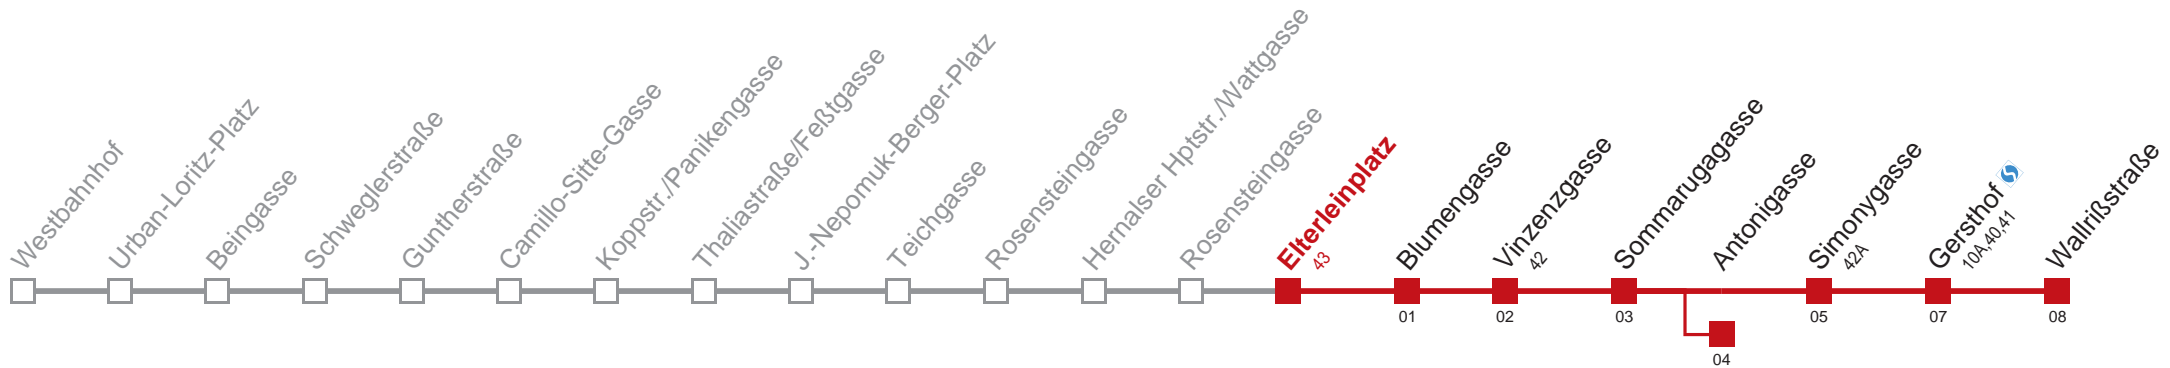

9 Wallrißstraße

Montag-Freitag (Schule)

4	56
5	11 12 18 27 36 48 58
6	03 08 18 23 28 35 39 43 50 56 59
7	02 08 14 19 24 29 34 39 44 49 54 59
8	04 09 14 20 26 32 38 44 50 58
9	06 13 21 28 36 43 51 58
10	06 13 21 28 36 43 51 58
11	06 13 21 28 36 43 51 58
12	06 13 21 28 36 43 51 58
13	06 13 21 28 36 43 51 58
14	06 13 21 28 36 43 51 58
15	05 09 13 20 28 35 39 43 50 56
16	02 08 14 20 26 32 38 44 50 56
17	02 08 14 20 26 32 38 44 50 56
18	02 08 14 20 26 32 38 44 50 56
19	02 08 14 20 26 32 38 44 50 58
20	05 12 19 27 37 47 57
21	07 17 27 37 47 57
22	07 17 27 38 53
23	08 23 38 53
0	08

Montag-Freitag (Ferien)

4	56
5	11 12 18 27 36 48 58
6	06 08 18 28 35 43 50 58
7	05 13 20 28 35 43 50 58
8	05 13 20 28 35 43 50 58
9	06 13 21 28 36 43 51 58
10	06 13 21 28 36 43 51 58
11	06 13 21 28 36 43 51 58
12	06 13 21 28 36 43 51 58
13	06 13 21 28 36 43 51 58
14	06 13 21 28 36 43 51 58
15	05 13 20 28 35 43 50 56
16	03 09 16 23 29 36 43 49 56
17	03 09 16 23 29 36 43 49 56
18	03 09 16 23 29 36 43 49 56
19	03 09 16 23 29 36 43 50 58
20	05 12 19 27 37 47 57
21	07 17 27 37 47 57
22	07 17 27 38 53
23	08 23 38 53
0	08

Samstag

4	56
5	11 26 35 53
6	11 24 39 54
7	09 14 24 38 48 58
8	08 18 28 38 48 58
9	08 18 28 38 44 48 58
10	08 18 22 28 35 43 50 58
11	05 13 20 28 35 43 50 58
12	05 13 20 28 35 43 50 58
13	05 13 20 28 35 43 50 58
14	05 13 20 28 35 43 50 58
15	05 13 20 28 35 43 50 58
16	05 13 20 28 35 43 50 58
17	05 13 20 28 35 43 50 58
18	05 13 20 28 35 43 50 58
19	08 17 27 37 47 57
20	07 17 27 37 47 57
21	08 23 38 53
22	08 23 38 53
23	08 23 38 53
0	08

Sonn- und Feiertage

4	56
5	11 26 35 53
6	11 23 38 53
7	08 23 38 53
8	08 23 33 38 53
9	07 17 27 37 47 57
10	07 17 27 37 47 57
11	07 17 27 37 47 57
12	07 17 27 37 47 57
13	07 17 27 37 47 57
14	07 17 27 37 47 57
15	07 17 27 37 47 57
16	07 17 27 37 47 57
17	07 17 27 37 47 57
18	07 17 27 37 47 57
19	07 17 27 37 47 57
20	07 17 27 37 47 57
21	08 23 38 53
22	08 23 38 53
23	08 23 38 53
0	08

Am 24.12. ab ca. 17.00 Uhr Intervall alle 15 Minuten
□ bis Antonigasse

Holen Sie sich die
aktuellen Abfahrtszeiten
auf Ihr Handy!

m.qando.at/qr/00276