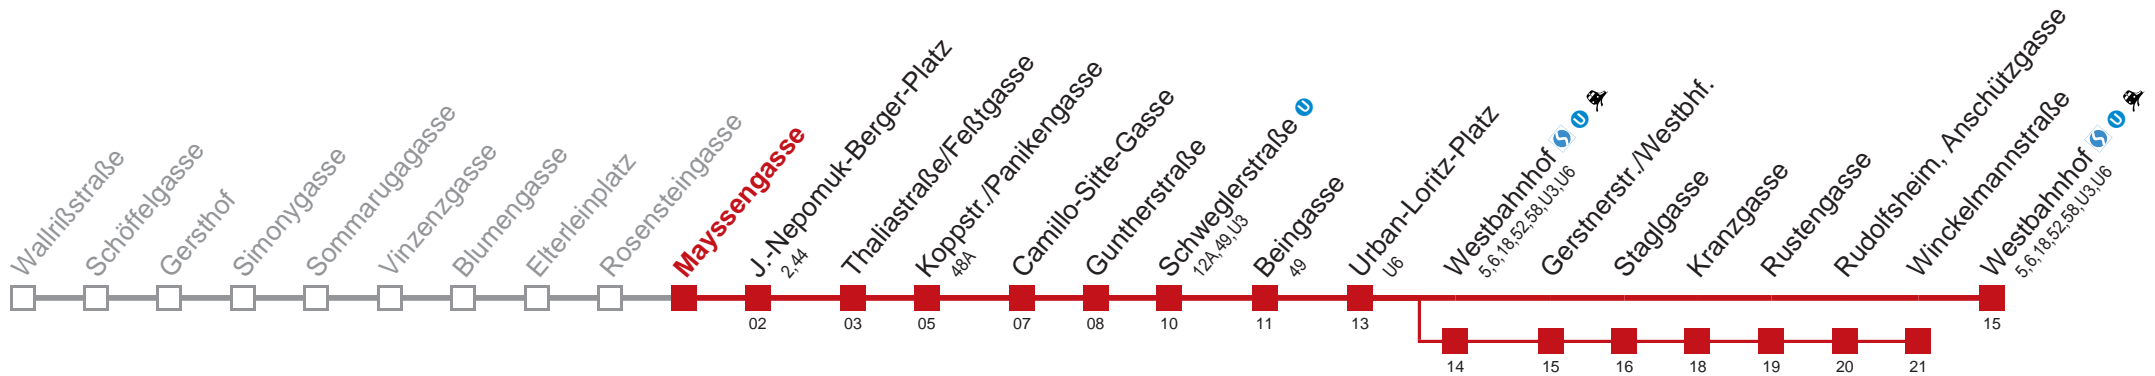

9 Westbahnhof

Montag-Freitag (Schule)

5	12 27 38 48 58
6	08 18 26 32 38 44 50 56
7	01 06 11 16 21 26 31 36 41 46 51 56
8	02 08 14 20 26 34 41 49 56
9	04 11 19 26 34 41 49 56
10	04 11 19 26 34 41 49 56
11	04 11 19 26 34 41 49 56
12	04 11 19 26 34 41 49 56
13	04 11 19 26 34 41 49 56
14	04 11 19 26 34 41 49 56
15	04 11 19 26 32 38 44 50 56
16	02 08 14 20 26 32 38 44 50 56
17	02 08 14 20 26 32 38 44 50 56
18	02 08 14 20 26 32 38 44 50 56
19	02 08 13 19 25 33 40 48 55
20	02 12 22 32 42 52
21	02 12 22 32 42 52
22	03 18 33 48
23	03 18 33 48
0	03 18 33

Montag-Freitag (Ferien)

5	12 27 38 48 58
6	08 18 26 34 41 49 56
7	04 11 19 26 34 41 49 56
8	04 11 19 26 34 41 49 56
9	04 11 19 26 34 41 49 56
10	04 11 19 26 34 41 49 56
11	04 11 19 26 34 41 49 56
12	04 11 19 26 34 41 49 56
13	04 11 19 26 34 41 49 56
14	04 11 19 26 34 41 49 56
15	04 11 19 26 34 41 49 56
16	04 11 19 24 31 38 44 51 58
17	04 11 18 24 31 38 44 51 58
18	04 11 18 24 31 38 44 51 58
19	04 11 18 25 33 40 48 55
20	02 12 22 32 42 47 52
21	02 12 22 32 42 52
22	03 18 33 48
23	03 18 33 48
0	03 18 33

Samstag

5	12 37 50
6	03 18 33 48
7	03 18 32 42 52
8	02 12 22 32 42 52
9	02 13 23 33 43 53
10	03 11 18 26 33 41 48 56
11	03 11 18 26 33 41 48 56
12	03 11 18 26 33 41 48 56
13	03 11 18 26 33 41 48 56
14	03 11 18 26 33 41 48 56
15	03 11 18 26 33 41 48 56
16	03 11 18 26 33 41 48 56
17	03 11 18 26 33 41 48 56
18	03 11 18 26 33 43 53
19	02 12 22 32 42 52
20	02 12 22 33 48
21	03 18 33 48
22	03 18 33 48
23	03 18 33 48
0	03 18 33

Sonn- und Feiertage

5	12 37 50
6	03 18 33 48
7	03 18 33 48
8	03 18 33 48
9	00 12 22 32 42 52
10	02 12 22 32 42 52
11	02 12 22 32 42 52
12	02 12 22 32 42 52
13	02 12 22 32 42 52
14	02 12 22 32 42 52
15	02 12 22 32 42 52
16	02 12 22 32 42 52
17	02 12 22 32 42 52
18	02 12 22 32 42 52
19	02 12 22 32 42 52
20	02 12 22 33 48
21	03 18 33 48
22	03 18 33 48
23	03 18 33 48
0	03 18 33

Am 24.12. ab ca. 17.00 Uhr Intervall alle 15 Minuten

☐ über Westbahnhof

bis Winkelmannstraße

Holen Sie sich die
aktuellen Abfahrtszeiten
auf Ihr Handy!

m.qando.at/qr/00861