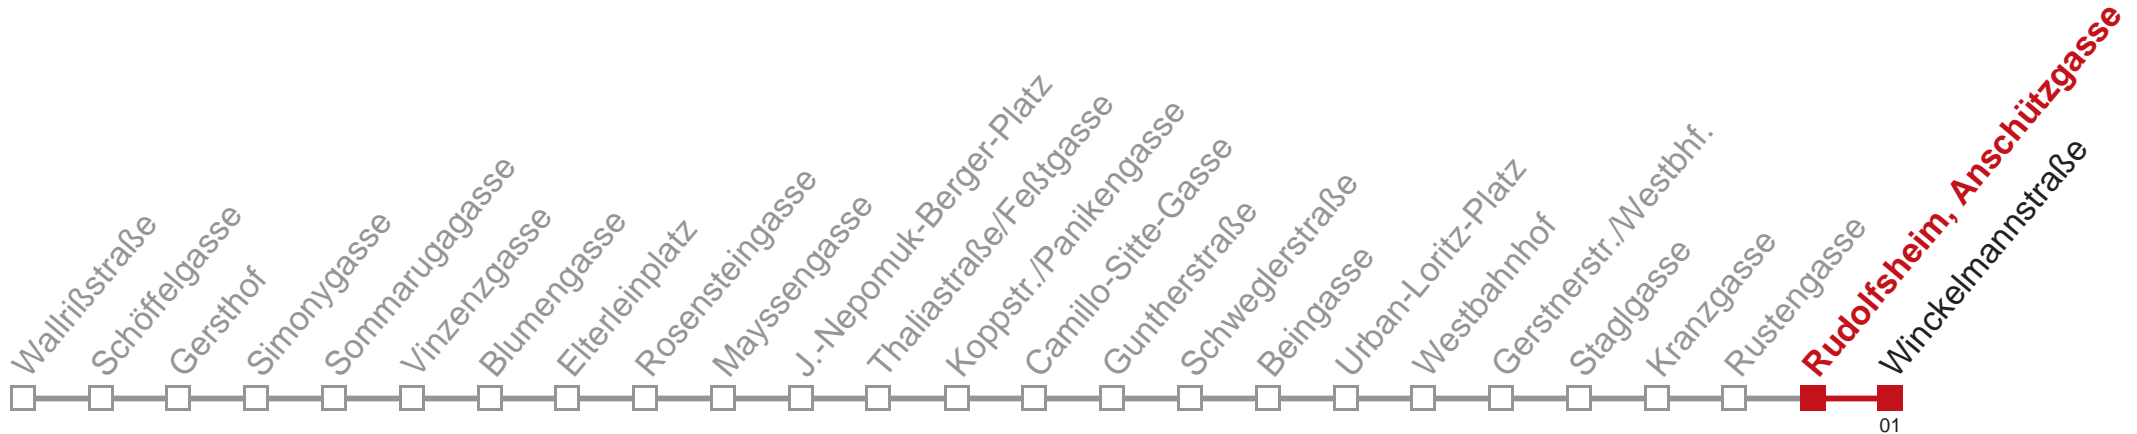

9 Winckelmannstraße

Montag-Freitag (Schule)

8 41
9
10
11
12
13
14
15
16
17
18
19 17
20 15
21
22
23
0 37 52

Montag-Freitag (Ferien)

8
9
10
11
12
13
14
15
16
17
18
19
20 08
21 07
22
23
0 37 52

Samstag

8
9
10
11
12
13
14
15
16
17
18 54
19
20
21
22
23
0 37 52

Sonn- und Feiertage

8
9
10
11
12
13
14
15
16
17
18
19
20
21
22
23
0 37 52

Am 24.12. ab ca. 17.00 Uhr Intervall alle 15 Minuten

Holen Sie sich die aktuellen Abfahrtszeiten auf Ihr Handy!
m.qando.at/qr/00067