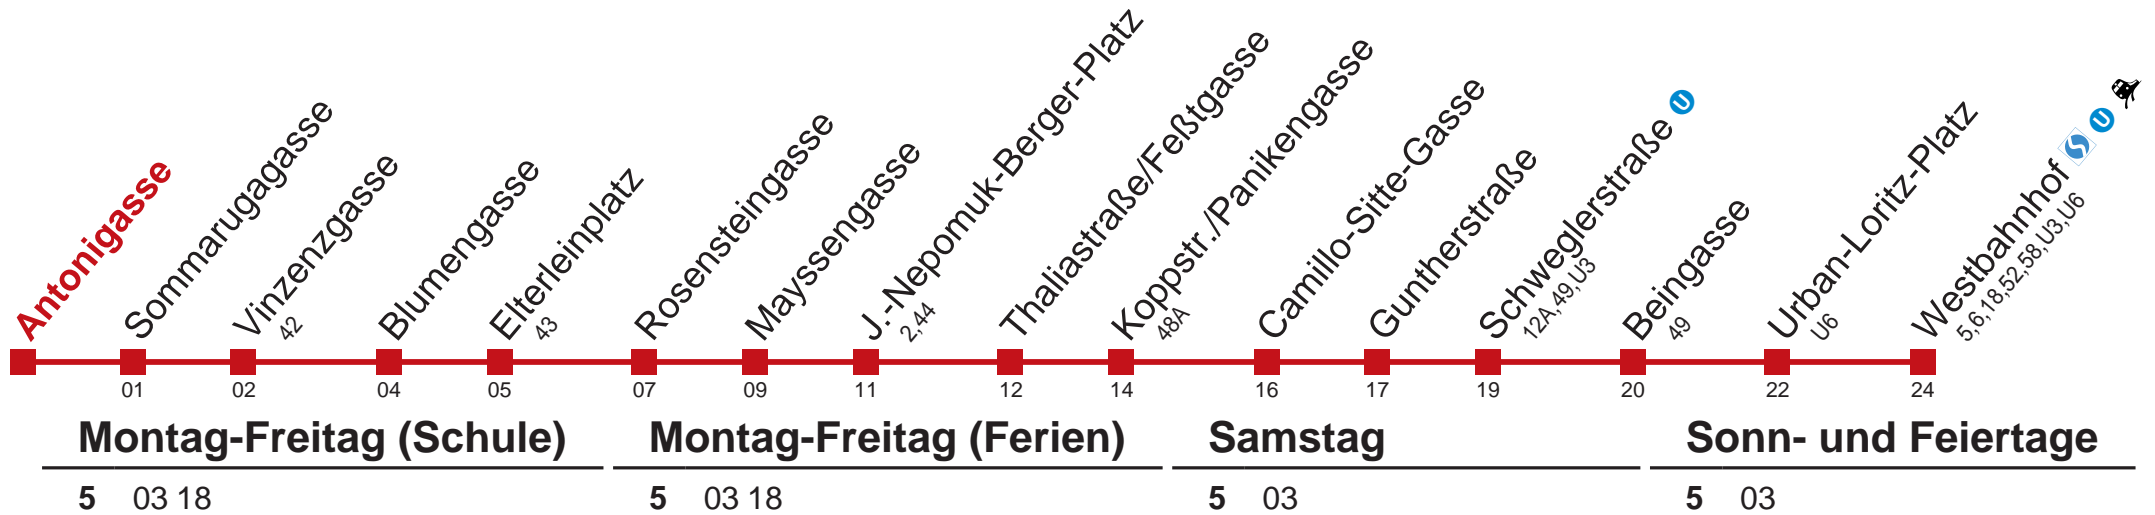

9 Westbahnhof

Am 24.12. ab ca. 17.00 Uhr Intervall alle 15 Minuten

Holen Sie sich die aktuellen Abfahrtszeiten auf Ihr Handy!

m.qando.at/qr/00073