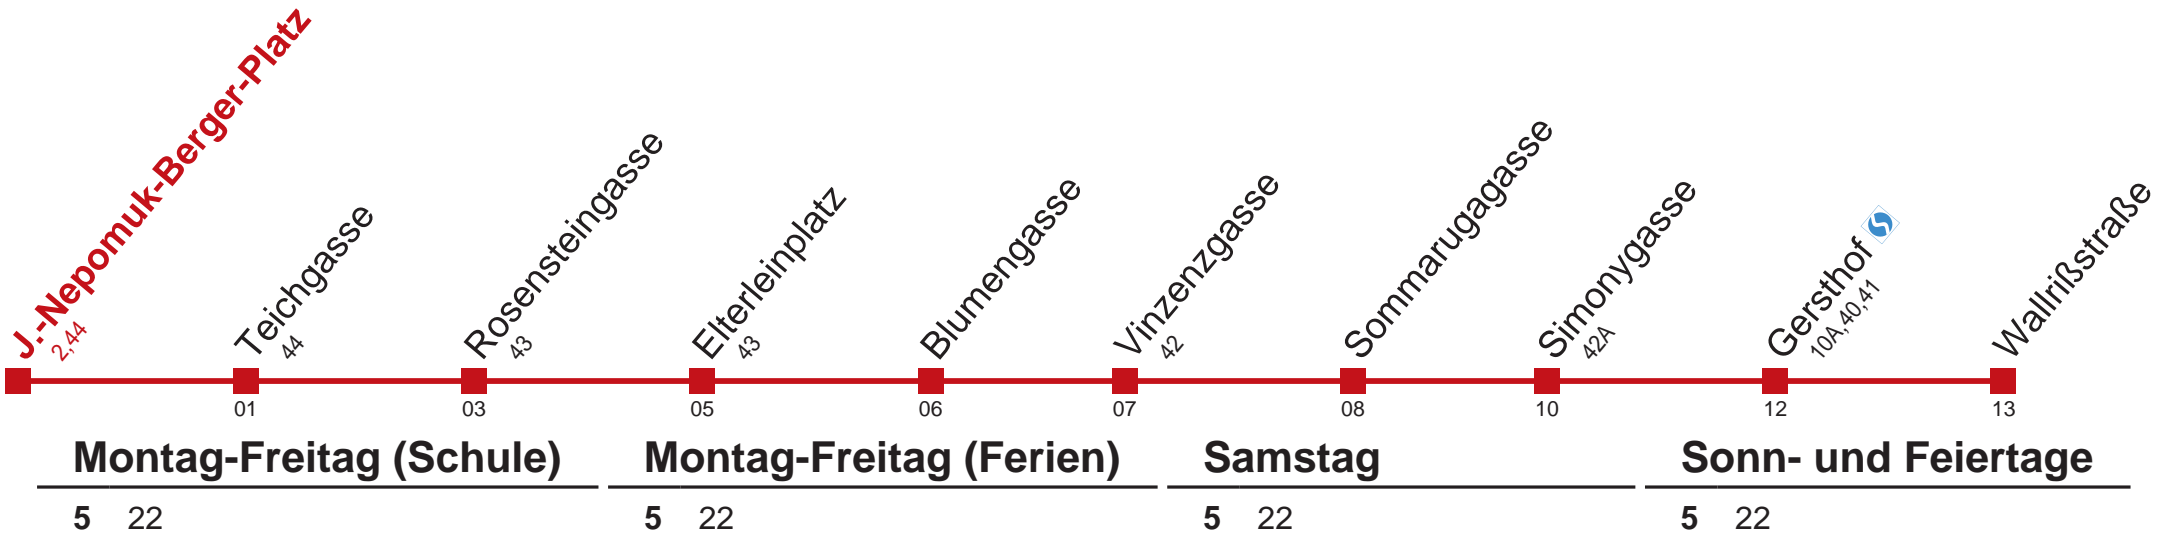

9 Wallrißstraße

Am 24.12. ab ca. 17.00 Uhr Intervall alle 15 Minuten

Holen Sie sich die aktuellen Abfahrtszeiten auf Ihr Handy!
m.qando.at/qr/00602