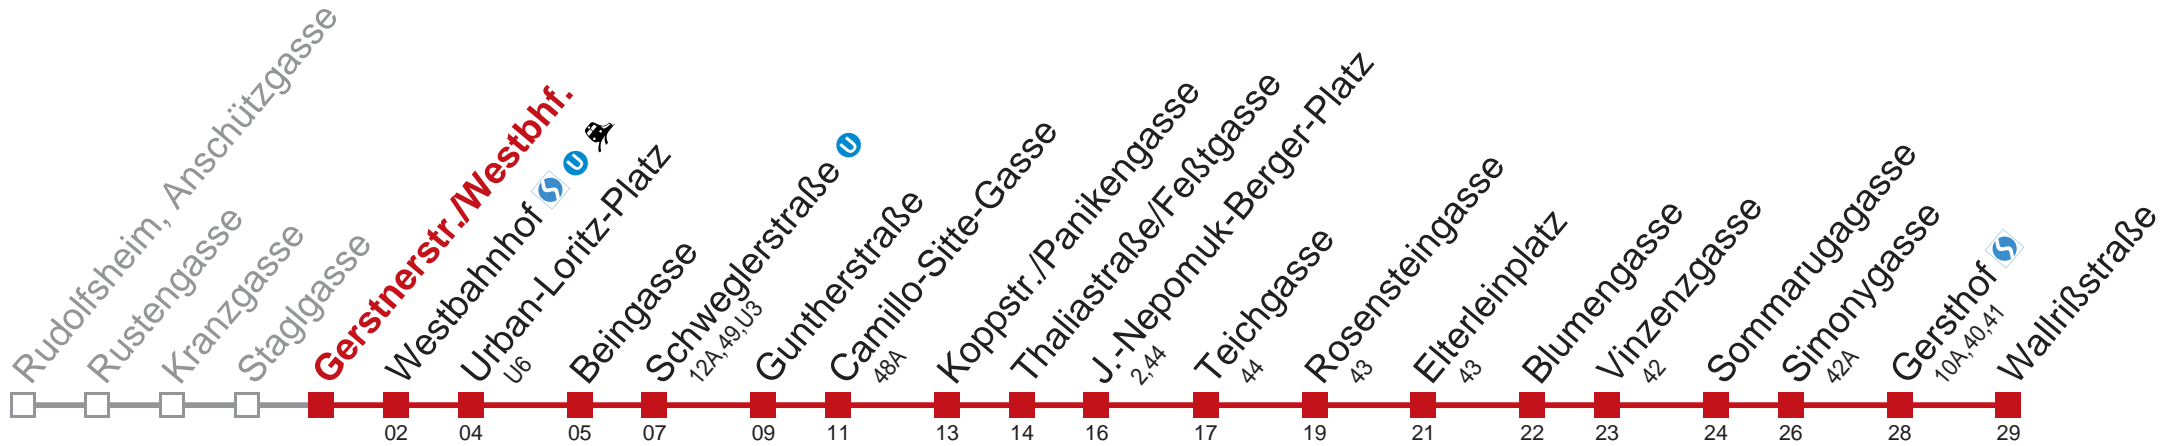

9 Wallrißstraße

Montag-Freitag (Schule)

Montag-Freitag (Ferien)

Samstag

Sonn- und Feiertage

5 15 37 57
6 53
7
8
9
10
11
12
13
14
15 35
16

5 15 37
6 14
7
8
9
10
11
12
13
14
15
16 02

5 16
6
7 04 38
8
9
10
11
12
13
14
15
16

5 16
6
7
8 48
9
10
11
12
13
14
15
16

Am 24.12. ab ca. 17.00 Uhr Intervall alle 15 Minuten

Holen Sie sich die aktuellen Abfahrtszeiten auf Ihr Handy!
m.qando.at/qr/01566