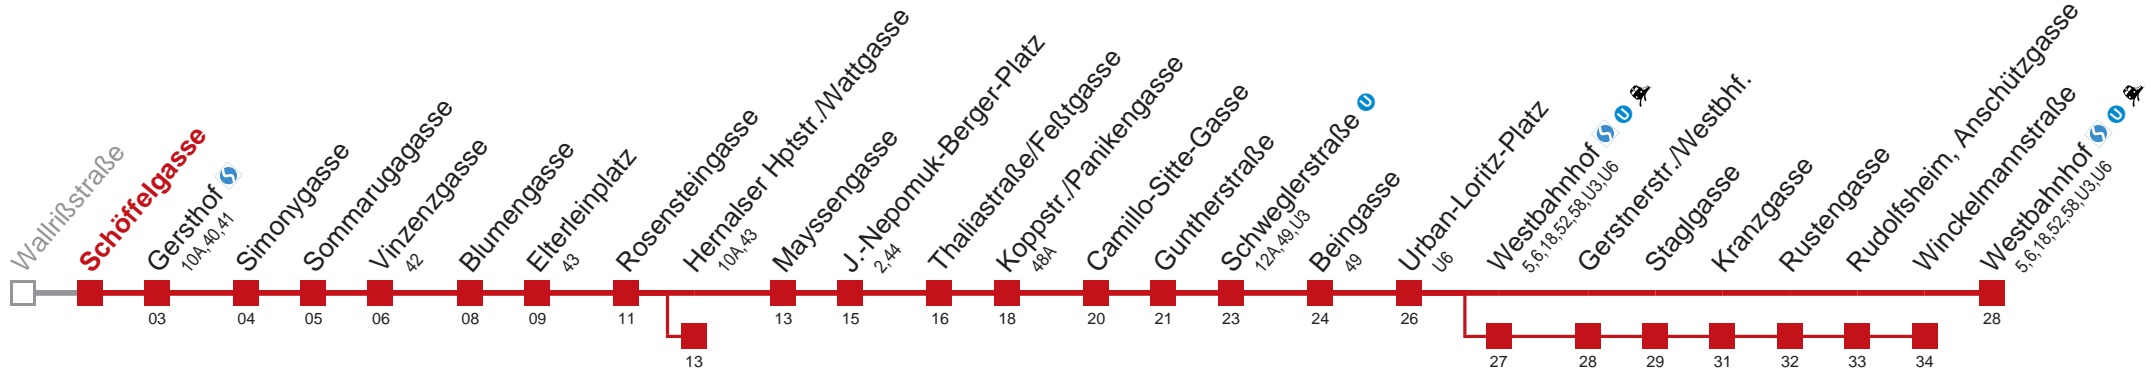

9 Westbahnhof

Montag-Freitag (Schule)

5	25 35 45 55
6	05 13 19 25 31 37 43 48 53 58
7	03 08 13 18 23 28 33 38 43 49 55
8	01 04 07 13 17 20 28 35 43 50 54 58
9	05 13 20 28 35 43 50 58
10	05 13 20 28 35 43 50 58
11	05 13 20 28 35 43 50 58
12	05 13 20 28 35 43 50 58
13	05 13 20 28 35 43 50 58
14	05 13 20 28 35 43 50 58
15	05 13 19 25 31 37 43 49 55
16	01 07 13 19 25 31 37 43 49 55
17	01 07 13 19 25 31 37 43 49 55
18	01 07 13 19 25 31 37 43 49 55
19	01 07 13 14 20 28 35 38 43 50
20	00 02 10 20 30 31 40 50
21	00 10 20 30 40 51
22	06 09 21 36 39 51
23	06 21 36 51
0	06 21

Montag-Freitag (Ferien)

5	25 35 45 55
6	05 13 20 28 35 43 50 58
7	05 13 20 28 35 43 50 58
8	05 13 20 28 35 43 50 58
9	05 13 20 28 35 43 50 58
10	05 13 20 28 35 43 50 58
11	05 13 20 28 35 43 50 58
12	05 13 20 28 35 43 50 58
13	05 13 20 28 35 43 50 58
14	05 13 20 28 35 43 50 58
15	05 13 20 28 35 43 50 58
16	05 11 18 24 31 38 44 51 58
17	04 11 18 24 31 38 44 51 58
18	04 11 18 24 31 38 44 51 58
19	05 13 20 28 31 35 43 50
20	00 03 10 20 30 35 40 50
21	00 10 20 30 40 51
22	06 09 21 36 39 51
23	06 21 36 51
0	06 21

Samstag

5	25 38 51
6	06 21 36 51
7	06 20 30 40 50
8	00 10 20 30 40 50
9	00 10 20 30 40 50 58
10	05 13 20 28 35 43 50 58
11	05 13 20 28 35 43 50 58
12	05 13 20 28 35 43 50 58
13	05 13 20 28 35 43 50 58
14	05 13 20 28 35 43 50 58
15	05 13 20 28 35 43 50 58
16	05 13 20 28 35 43 50 58
17	05 13 20 28 35 43 50 58
18	05 13 20 25 30 40 50 55
19	00 10 20 30 40 50
20	00 10 21 36 40 51
21	06 10 21 36 51
22	06 21 36 51
23	06 21 36 51
0	06 21

Sonn- und Feiertage

5	25 38 51
6	06 21 36 51
7	06 21 36 51
8	06 21 36 48
9	00 10 20 30 40 50
10	00 10 20 30 40 50
11	00 10 20 30 40 50
12	00 10 20 30 40 50
13	00 10 20 30 40 50
14	00 10 20 30 40 50
15	00 10 20 30 40 50
16	00 10 20 30 40 50
17	00 10 20 30 40 50
18	00 10 20 30 40 50
19	00 10 20 30 40 50
20	00 10 21 36 40 51
21	06 10 21 36 51
22	06 21 36 51
23	06 21 36 51
0	06 21

Am 24.12. ab ca. 17.00 Uhr Intervall alle 15 Minuten
☐ über Westbahnhof ☐ bis Hernalser Hptstr./Wattgasse
☐ bis Winkelmannstraße

Holen Sie sich die aktuellen Abfahrtszeiten auf Ihr Handy!

m.qando.at/qr/01210