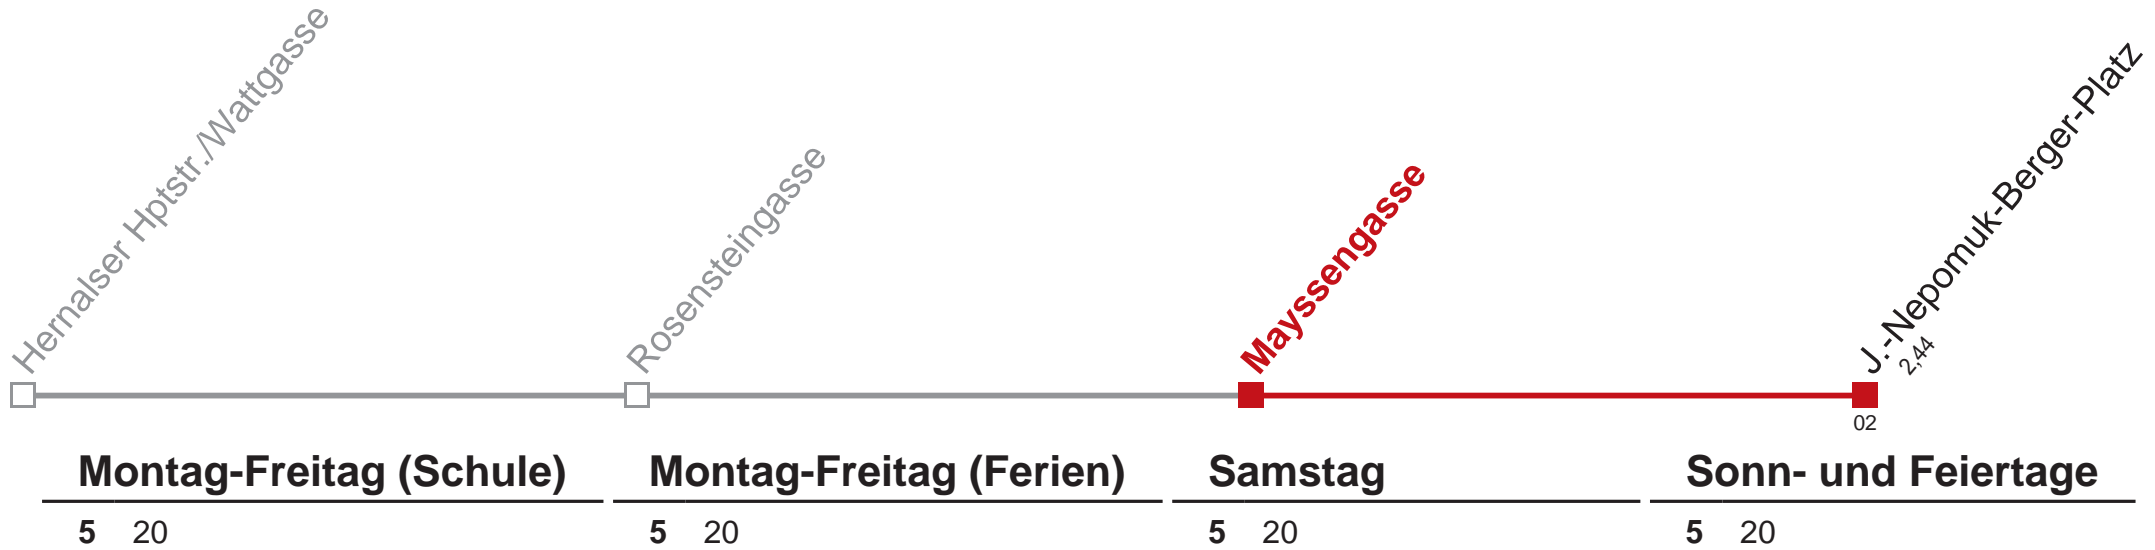

9 J.-Nepomuk-Berger-Platz

Am 24.12. ab ca. 17.00 Uhr Intervall alle 15 Minuten

Holen Sie sich die aktuellen Abfahrtszeiten auf Ihr Handy!
m.qando.at/qr/00861