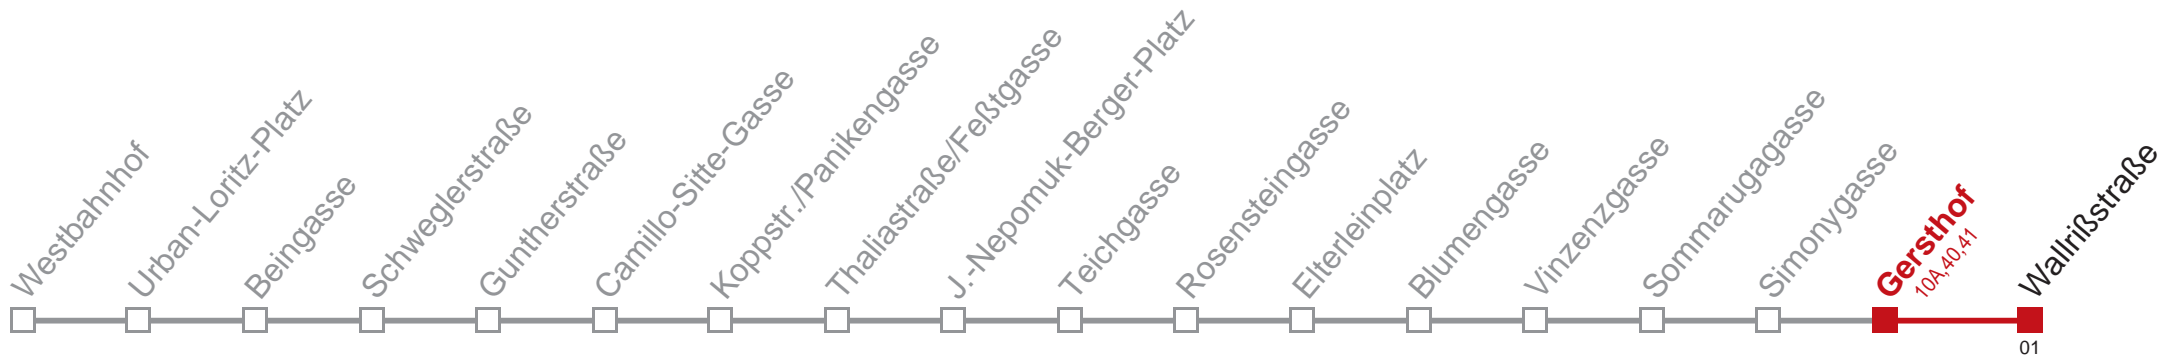

9 Wallrißstraße

Montag-Freitag (Schule)

5	18 25 34 43 55
6	05 10 15 25 30 35 42 46 50 57
7	04 07 10 16 22 27 32 37 42 47 52 57
8	02 07 12 17 22 28 34 40 46 52 59
9	05 13 21 28 36 43 51 58
10	06 13 21 28 36 43 51 58
11	06 13 21 28 36 43 51 58
12	06 13 21 28 36 43 51 58
13	06 13 21 28 36 43 51 58
14	06 13 21 28 36 43 51 58
15	07 14 18 21 29 36 44 48 51 58
16	04 10 16 22 28 34 40 46 52 58
17	04 10 16 22 28 34 40 46 52 58
18	04 10 16 22 28 34 40 46 52 58
19	04 09 15 21 27 33 39 45 51 58
20	05 12 20 27 34 44 54
21	04 14 24 34 44 54
22	04 14 24 34 45
23	00 15 30 45
0	00 15

Montag-Freitag (Ferien)

5	18 25 34 43 55
6	05 13 15 25 35 43 50 58
7	06 14 21 29 36 44 51 59
8	06 14 21 29 36 44 51 59
9	05 13 21 28 36 43 51 58
10	06 13 21 28 36 43 51 58
11	06 13 21 28 36 43 51 58
12	06 13 21 28 36 43 51 58
13	06 13 21 28 36 43 51 58
14	06 13 21 28 36 43 51 58
15	07 14 21 29 36 44 51 59
16	04 11 18 24 31 38 44 51 58
17	04 11 18 24 31 38 44 51 58
18	04 11 18 24 31 38 44 51 58
19	04 10 17 23 30 37 43 50 58
20	05 12 20 27 35 44 54
21	04 14 24 34 44 54
22	04 14 24 34 45
23	00 15 30 45
0	00 15

Samstag

5	18 34 42
6	00 19 31 46
7	01 16 21 31 45 55
8	05 15 25 35 45 55
9	05 15 25 35 45 51 55
10	05 15 25 29 35 43 50 58
11	05 13 20 28 35 43 50 58
12	05 13 20 28 35 43 50 58
13	05 13 20 28 35 43 50 58
14	05 13 20 28 35 43 50 58
15	05 13 20 28 35 43 50 58
16	05 13 20 28 35 43 50 58
17	05 13 20 28 35 43 50 58
18	05 13 20 28 35 43 50 58
19	05 15 25 35 45 55
20	05 15 25 35 45 55
21	05 16 31 46
22	01 15 30 45
23	00 15 30 45
0	00 15

Sonn- und Feiertage

5	18 34 42
6	00 18 30 45
7	00 15 30 45
8	00 15 30 40 45
9	00 14 24 34 44 54
10	04 14 24 34 44 54
11	04 14 24 34 44 54
12	04 14 24 34 44 54
13	04 14 24 34 44 54
14	04 14 24 34 44 54
15	04 14 24 34 44 54
16	04 14 24 34 44 54
17	04 14 24 34 44 54
18	04 14 24 34 44 54
19	04 14 24 34 44 54
20	04 14 24 34 44 54
21	04 15 30 45
22	00 15 30 45
23	00 15 30 45
0	00 15

Am 24.12. ab ca. 17.00 Uhr Intervall alle 15 Minuten

Holen Sie sich die aktuellen Abfahrtszeiten auf Ihr Handy!
m.qando.at/qr/00393