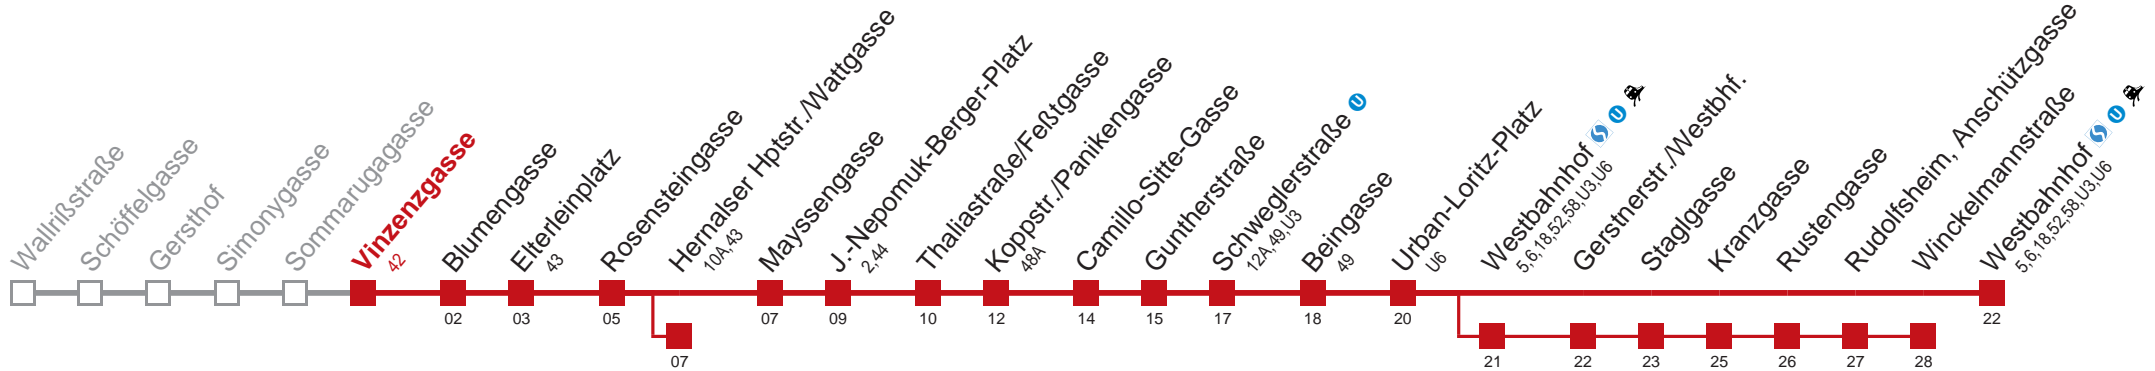

9 Westbahnhof

Montag-Freitag (Schule)

5	05	20	31	41	51						
6	01	11	19	25	31	37	43	49	54	59	
7	04	09	14	19	24	29	34	39	44	49	55
8	01	07	10	13	19	23	27	34	42	49	57
9	00	04	12	19	27	34	42	49	57		
10	04	12	19	27	34	42	49	57			
11	04	12	19	27	34	42	49	57			
12	04	12	19	27	34	42	49	57			
13	04	12	19	27	34	42	49	57			
14	04	12	19	27	34	42	49	57			
15	04	12	19	25	31	37	43	49	55		
16	01	07	13	19	25	31	37	43	49	55	
17	01	07	13	19	25	31	37	43	49	55	
18	01	07	13	19	25	31	37	43	49	55	
19	01	07	13	19	20	26	34	41	44	49	56
20	05	08	15	25	35	37	45	55			
21	05	15	25	35	45	56					
22	11	14	26	41	44	56					
23	11	26	41	56							
0	11	26									

Montag-Freitag (Ferien)

5	05	20	31	41	51				
6	01	11	19	27	34	42	49	57	
7	04	12	19	27	34	42	49	57	
8	04	12	19	27	34	42	49	57	
9	04	12	19	27	34	42	49	57	
10	04	12	19	27	34	42	49	57	
11	04	12	19	27	34	42	49	57	
12	04	12	19	27	34	42	49	57	
13	04	12	19	27	34	42	49	57	
14	04	12	19	27	34	42	49	57	
15	04	12	19	27	34	42	49	57	
16	04	12	17	24	31	37	44	51	57
17	04	11	17	24	31	37	44	51	57
18	04	11	17	24	31	37	44	51	57
19	04	11	19	26	34	37	41	49	56
20	05	08	15	25	35	40	45	55	
21	05	15	25	35	45	56			
22	11	14	26	41	44	56			
23	11	26	41	56					
0	11	26							

Samstag

5	05	30	43	56				
6	11	26	41	56				
7	11	25	35	45	55			
8	05	15	25	35	45	55		
9	06	16	26	36	46	56		
10	04	11	19	26	34	41	49	56
11	04	11	19	26	34	41	49	56
12	04	11	19	26	34	41	49	56
13	04	11	19	26	34	41	49	56
14	04	11	19	26	34	41	49	56
15	04	11	19	26	34	41	49	56
16	04	11	19	26	34	41	49	56
17	04	11	19	26	34	41	49	56
18	04	11	19	26	31	36	46	56
19	01	05	15	25	35	45	55	
20	05	15	26	41	45	56		
21	11	15	26	41	56			
22	11	26	41	56				
23	11	26	41	56				
0	11	26						

Sonn- und Feiertage

5	05	30	43	56		
6	11	26	41	56		
7	11	26	41	56		
8	11	26	41	53		
9	05	15	25	35	45	55
10	05	15	25	35	45	55
11	05	15	25	35	45	55
12	05	15	25	35	45	55
13	05	15	25	35	45	55
14	05	15	25	35	45	55
15	05	15	25	35	45	55
16	05	15	25	35	45	55
17	05	15	25	35	45	55
18	05	15	25	35	45	55
19	05	15	25	35	45	55
20	05	15	26	41	45	56
21	11	15	26	41	56	
22	11	26	41	56		
23	11	26	41	56		
0	11	26				

Am 24.12. ab ca. 17.00 Uhr Intervall alle 15 Minuten
☐ über Westbahnhof ☐ bis Hernalser Hptstr./Wattgasse
☐ bis Winkelmannstraße

Holen Sie sich die
aktuellen Abfahrtszeiten
auf Ihr Handy!

m.qando.at/qr/01426