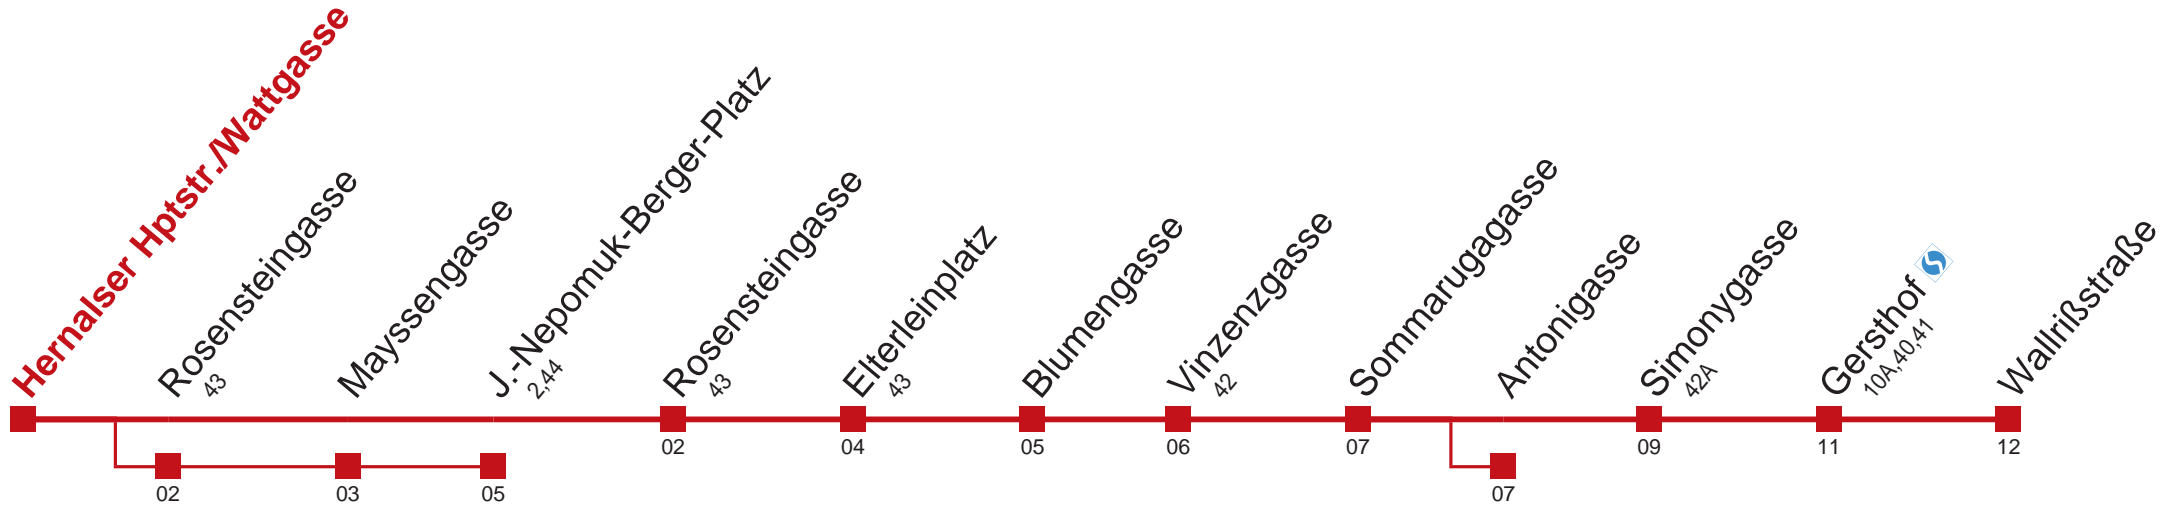

9 Wallrißstraße

Montag-Freitag (Schule)

4	53
5	07 08 14 17 59
6	19 35 55
7	
8	
9	
10	
11	
12	
13	
14	
15	05 35

Montag-Freitag (Ferien)

4	53
5	07 08 14 17
6	02
7	
8	
9	
10	
11	
12	
13	
14	
15	

Samstag

4	53
5	08 17
6	
7	11
8	
9	40
10	18
11	
12	
13	
14	
15	

Sonn- und Feiertage

4	53
5	08 17
6	
7	
8	30
9	
10	
11	
12	
13	
14	
15	

Am 24.12. ab ca. 17.00 Uhr Intervall alle 15 Minuten
☐ über Rosensteingasse   ☒ bis Antonigasse
☐ bis J.-Nepomuk-Berger-Platz

Holen Sie sich die aktuellen Abfahrtszeiten auf Ihr Handy!
m.qando.at/qr/00508