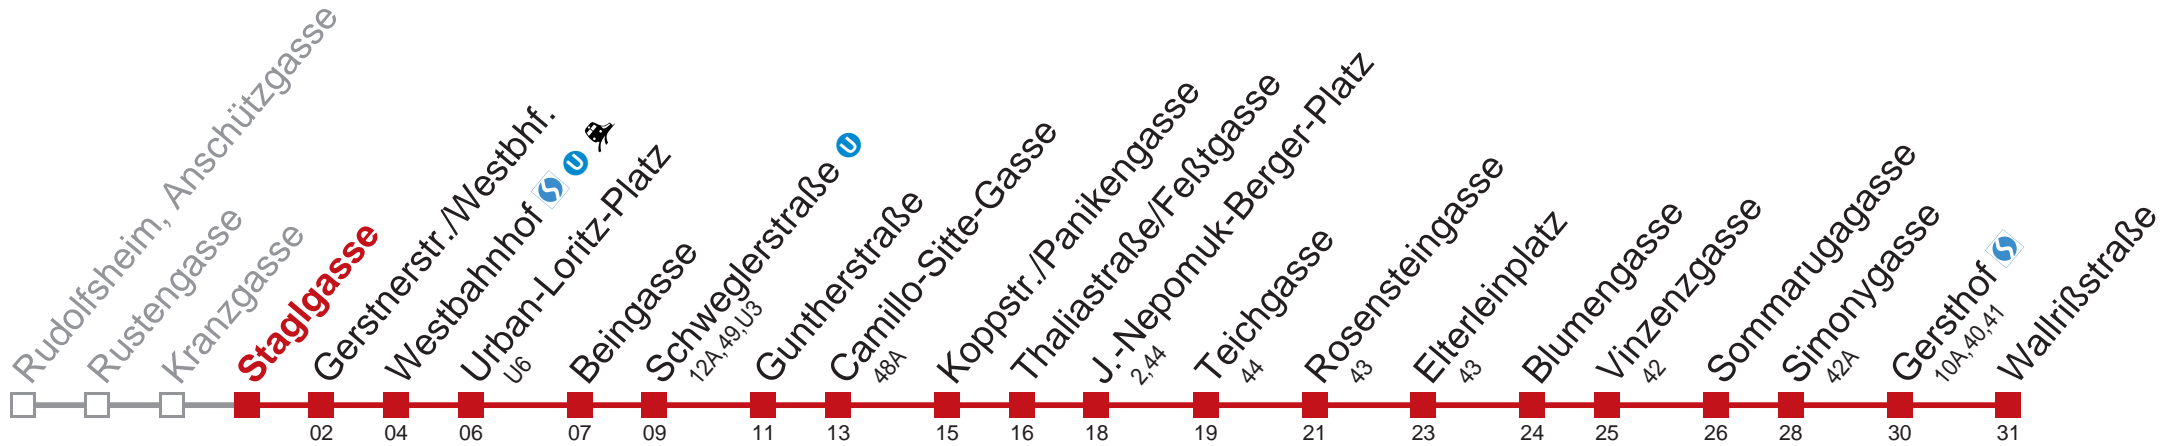

9 Wallrißstraße

Montag-Freitag (Schule)

Montag-Freitag (Ferien)

Samstag

Sonn- und Feiertage

5 13 35 55
6 51
7
8
9
10
11
12
13
14
15 33
16

5 13 35
6 13
7
8
9
10
11
12
13
14
15
16 00

5 14
6
7 02 36
8
9
10
11
12
13
14
15
16

5 14
6
7
8 46
9
10
11
12
13
14
15
16

Am 24.12. ab ca. 17.00 Uhr Intervall alle 15 Minuten

Holen Sie sich die aktuellen Abfahrtszeiten auf Ihr Handy!
m.qando.at/qr/01306