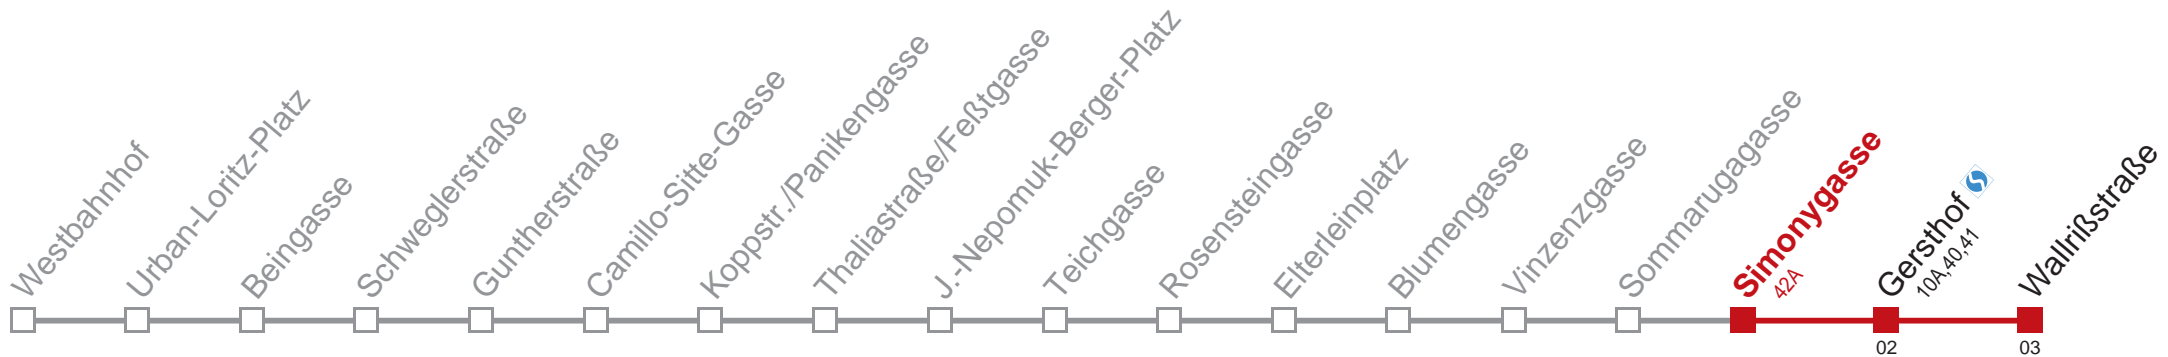

9 Wallrißstraße

Montag-Freitag (Schule)

5	16 23 32 41 53
6	03 08 13 23 28 33 40 44 48 55
7	01 05 08 14 20 25 30 35 40 45 50 55
8	00 05 10 15 20 26 32 38 44 50 56
9	03 11 19 26 34 41 49 56
10	04 11 19 26 34 41 49 56
11	04 11 19 26 34 41 49 56
12	04 11 19 26 34 41 49 56
13	04 11 19 26 34 41 49 56
14	04 11 19 26 34 41 49 56
15	04 11 15 19 26 34 41 45 49 56
16	02 08 14 20 26 32 38 44 50 56
17	02 08 14 20 26 32 38 44 50 56
18	02 08 14 20 26 32 38 44 50 56
19	02 07 13 19 25 31 37 43 49 56
20	03 10 18 25 32 42 52
21	02 12 22 32 42 52
22	02 12 22 32 43 58
23	13 28 43 58
0	13

Montag-Freitag (Ferien)

5	16 23 32 41 53
6	03 11 13 23 33 41 48 56
7	04 11 19 26 34 41 49 56
8	04 11 19 26 34 41 49 56
9	03 11 19 26 34 41 49 56
10	04 11 19 26 34 41 49 56
11	04 11 19 26 34 41 49 56
12	04 11 19 26 34 41 49 56
13	04 11 19 26 34 41 49 56
14	04 11 19 26 34 41 49 56
15	04 11 19 26 34 41 49 56
16	02 09 15 22 29 35 42 49 55
17	02 09 15 22 29 35 42 49 55
18	02 09 15 22 29 35 42 49 55
19	02 08 15 21 28 35 41 48 56
20	03 10 18 25 33 42 52
21	02 12 22 32 42 52
22	02 12 22 32 43 58
23	13 28 43 58
0	13

Samstag

5	16 32 40 58
6	17 29 44 59
7	14 19 29 43 53
8	03 13 23 33 43 53
9	03 13 23 33 43 49 53
10	03 13 23 27 33 41 48 56
11	03 11 18 26 33 41 48 56
12	03 11 18 26 33 41 48 56
13	03 11 18 26 33 41 48 56
14	03 11 18 26 33 41 48 56
15	03 11 18 26 33 41 48 56
16	03 11 18 26 33 41 48 56
17	03 11 18 26 33 41 48 56
18	03 11 18 26 33 41 48 56
19	03 13 23 33 43 53
20	03 13 23 33 43 53
21	03 14 29 44 59
22	13 28 43 58
23	13 28 43 58
0	13

Sonn- und Feiertage

5	16 32 40 58
6	16 28 43 58
7	13 28 43 58
8	13 28 38 43 58
9	12 22 32 42 52
10	02 12 22 32 42 52
11	02 12 22 32 42 52
12	02 12 22 32 42 52
13	02 12 22 32 42 52
14	02 12 22 32 42 52
15	02 12 22 32 42 52
16	02 12 22 32 42 52
17	02 12 22 32 42 52
18	02 12 22 32 42 52
19	02 12 22 32 42 52
20	02 12 22 32 42 52
21	02 13 28 43 58
22	13 28 43 58
23	13 28 43 58
0	13

Am 24.12. ab ca. 17.00 Uhr Intervall alle 15 Minuten

Holen Sie sich die aktuellen Abfahrtszeiten auf Ihr Handy!
m.qando.at/qr/01526