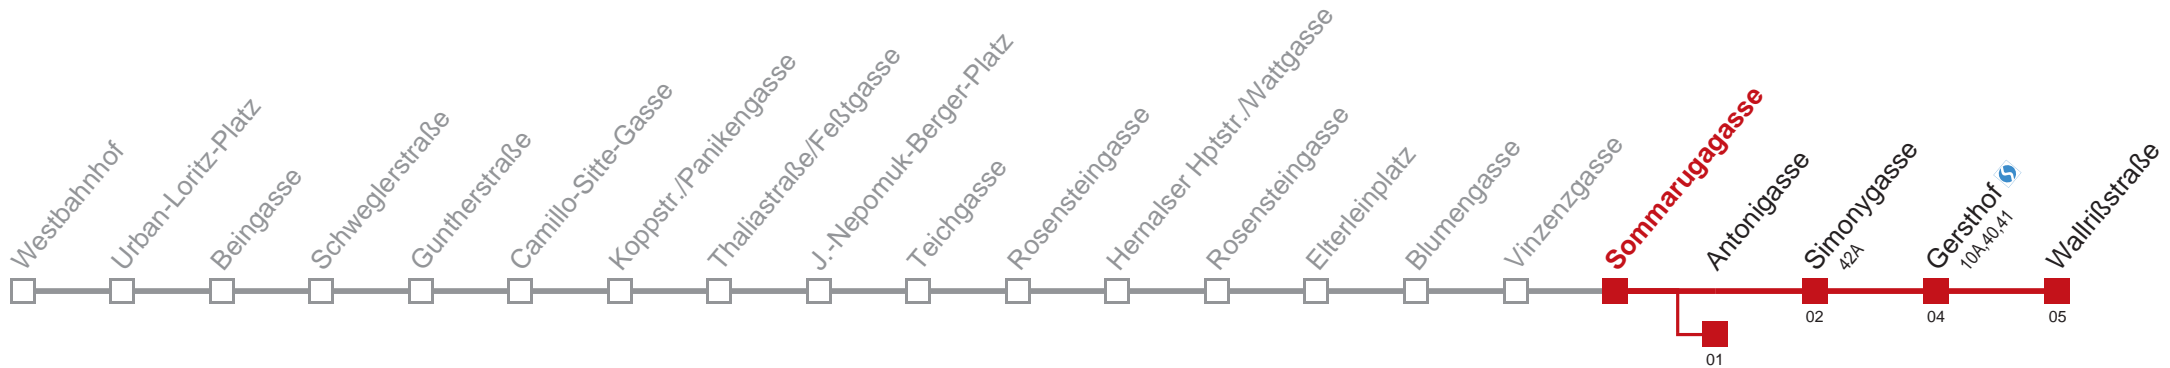

9 Wallrißstraße

Montag-Freitag (Schule)

4	59
5	14 15 21 30 39 51
6	01 06 11 21 26 31 38 42 46 53 59
7	03 06 12 18 23 28 33 38 43 48 53 58
8	03 08 13 18 24 30 36 42 48 54
9	01 09 17 24 32 39 47 54
10	02 09 17 24 32 39 47 54
11	02 09 17 24 32 39 47 54
12	02 09 17 24 32 39 47 54
13	02 09 17 24 32 39 47 54
14	02 09 17 24 32 39 47 54
15	02 09 13 17 24 32 39 43 47 54
16	00 06 12 18 24 30 36 42 48 54
17	00 06 12 18 24 30 36 42 48 54
18	00 06 12 18 24 30 36 42 48 54
19	00 05 11 17 23 29 35 41 47 54
20	01 08 16 23 30 40 50
21	00 10 20 30 40 50
22	00 10 20 30 41 56
23	11 26 41 56
0	11

Montag-Freitag (Ferien)

4	59
5	14 15 21 30 39 51
6	01 09 11 21 31 39 46 54
7	02 09 17 24 32 39 47 54
8	02 09 17 24 32 39 47 54
9	01 09 17 24 32 39 47 54
10	02 09 17 24 32 39 47 54
11	02 09 17 24 32 39 47 54
12	02 09 17 24 32 39 47 54
13	02 09 17 24 32 39 47 54
14	02 09 17 24 32 39 47 54
15	02 09 17 24 32 39 47 54
16	00 07 13 20 27 33 40 47 53
17	00 07 13 20 27 33 40 47 53
18	00 07 13 20 27 33 40 47 53
19	00 06 13 19 26 33 39 46 54
20	01 08 16 23 31 40 50
21	00 10 20 30 40 50
22	00 10 20 30 41 56
23	11 26 41 56
0	11

Samstag

4	59
5	14 30 38 56
6	15 27 42 57
7	12 17 27 41 51
8	01 11 21 31 41 51
9	01 11 21 31 41 47 51
10	01 11 21 25 31 39 46 54
11	01 09 16 24 31 39 46 54
12	01 09 16 24 31 39 46 54
13	01 09 16 24 31 39 46 54
14	01 09 16 24 31 39 46 54
15	01 09 16 24 31 39 46 54
16	01 09 16 24 31 39 46 54
17	01 09 16 24 31 39 46 54
18	01 09 16 24 31 39 46 54
19	01 11 21 31 41 51
20	01 11 21 31 41 51
21	01 12 27 42 57
22	11 26 41 56
23	11 26 41 56
0	11

Sonn- und Feiertage

4	59
5	14 30 38 56
6	14 26 41 56
7	11 26 41 56
8	11 26 36 41 56
9	10 20 30 40 50
10	00 10 20 30 40 50
11	00 10 20 30 40 50
12	00 10 20 30 40 50
13	00 10 20 30 40 50
14	00 10 20 30 40 50
15	00 10 20 30 40 50
16	00 10 20 30 40 50
17	00 10 20 30 40 50
18	00 10 20 30 40 50
19	00 10 20 30 40 50
20	00 10 20 30 40 50
21	00 11 26 41 56
22	11 26 41 56
23	11 26 41 56
0	11

Am 24.12. ab ca. 17.00 Uhr Intervall alle 15 Minuten
□ bis Antonigasse

Holen Sie sich die
aktuellen Abfahrtszeiten
auf Ihr Handy!

m.qando.at/qr/01272