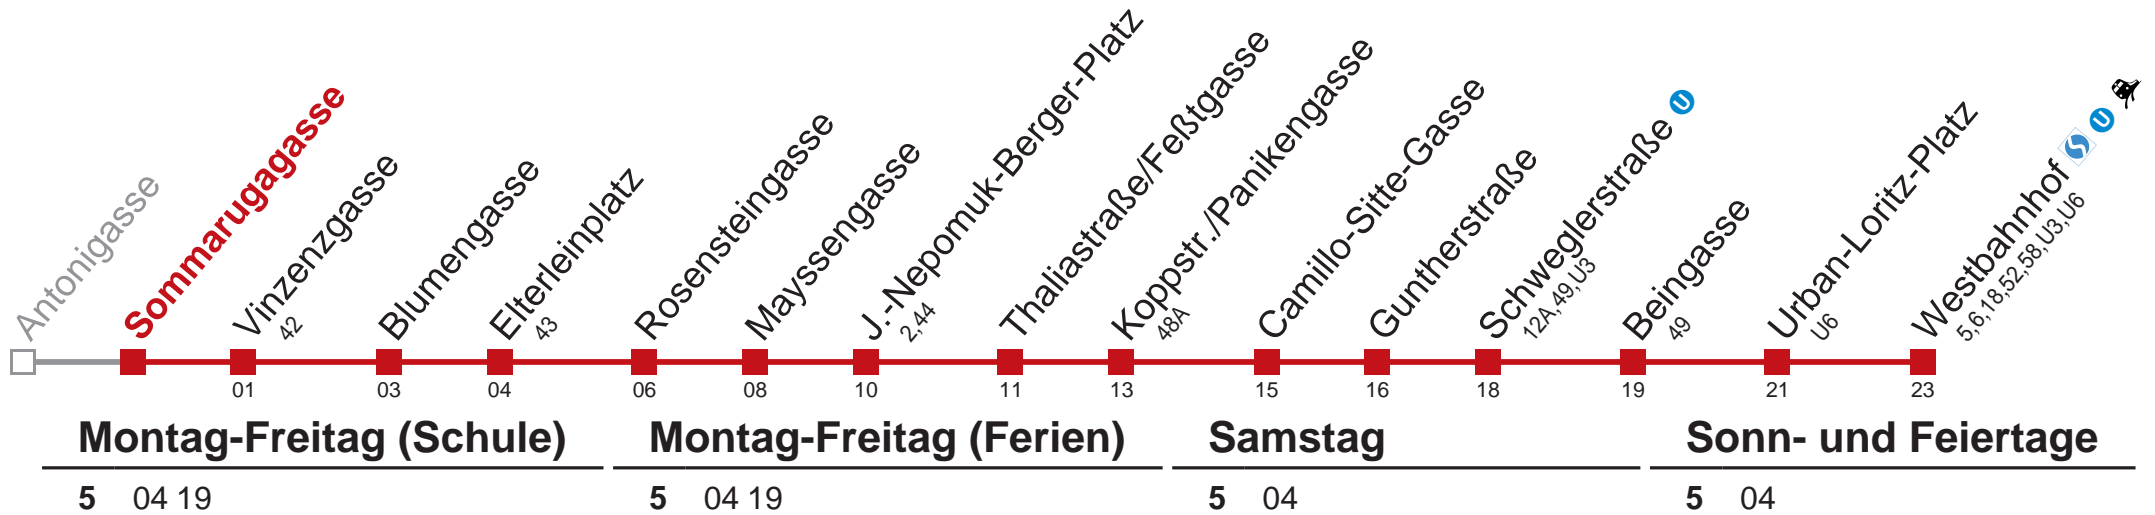

9 Westbahnhof

Am 24.12. ab ca. 17.00 Uhr Intervall alle 15 Minuten

Holen Sie sich die aktuellen Abfahrtszeiten auf Ihr Handy!

m.qando.at/qr/01272