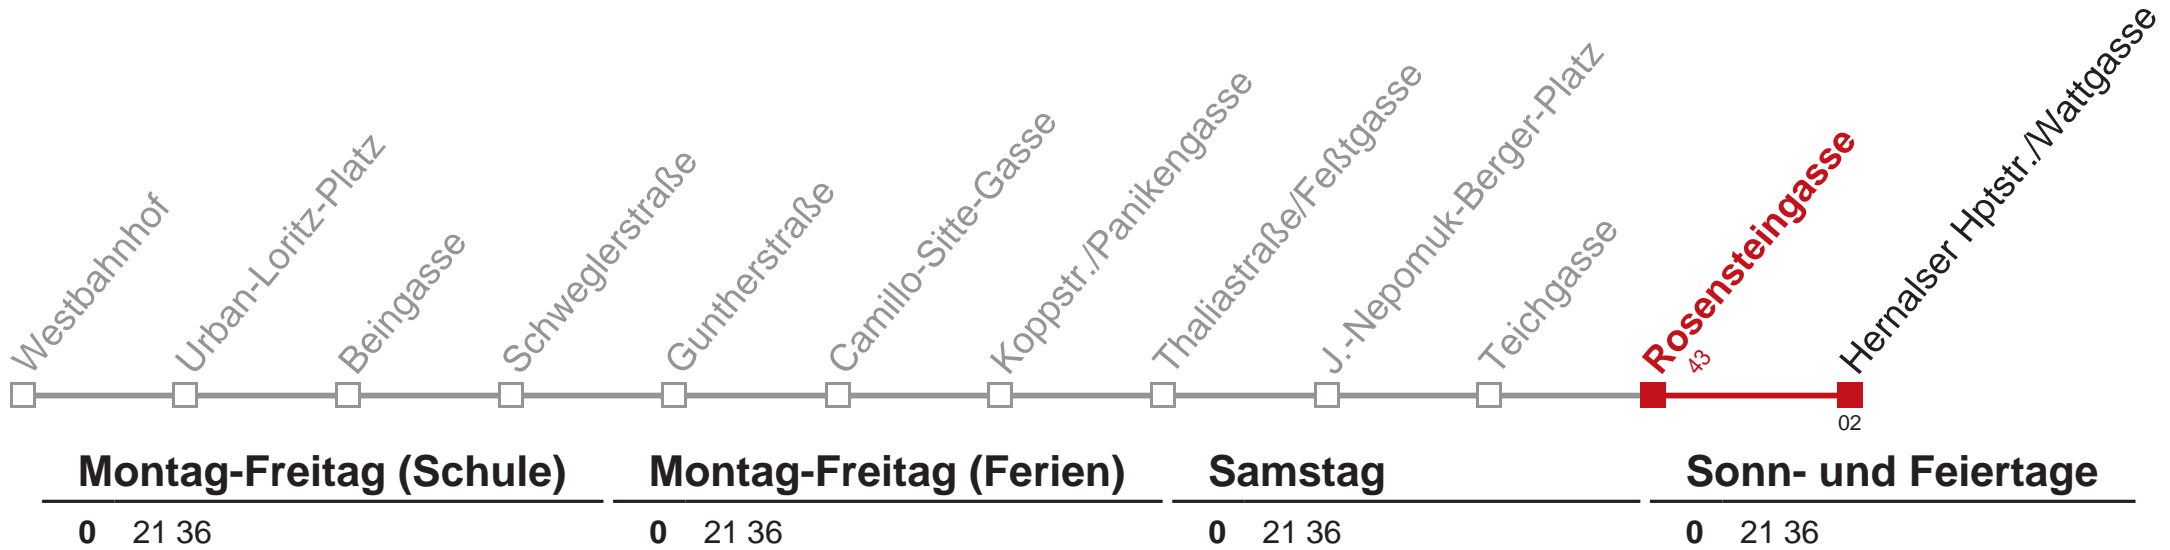

9 Hernalser Hptstr./Wattgasse

Am 24.12. ab ca. 17.00 Uhr Intervall alle 15 Minuten

Holen Sie sich die aktuellen Abfahrtszeiten auf Ihr Handy!
m.qando.at/qr/01115