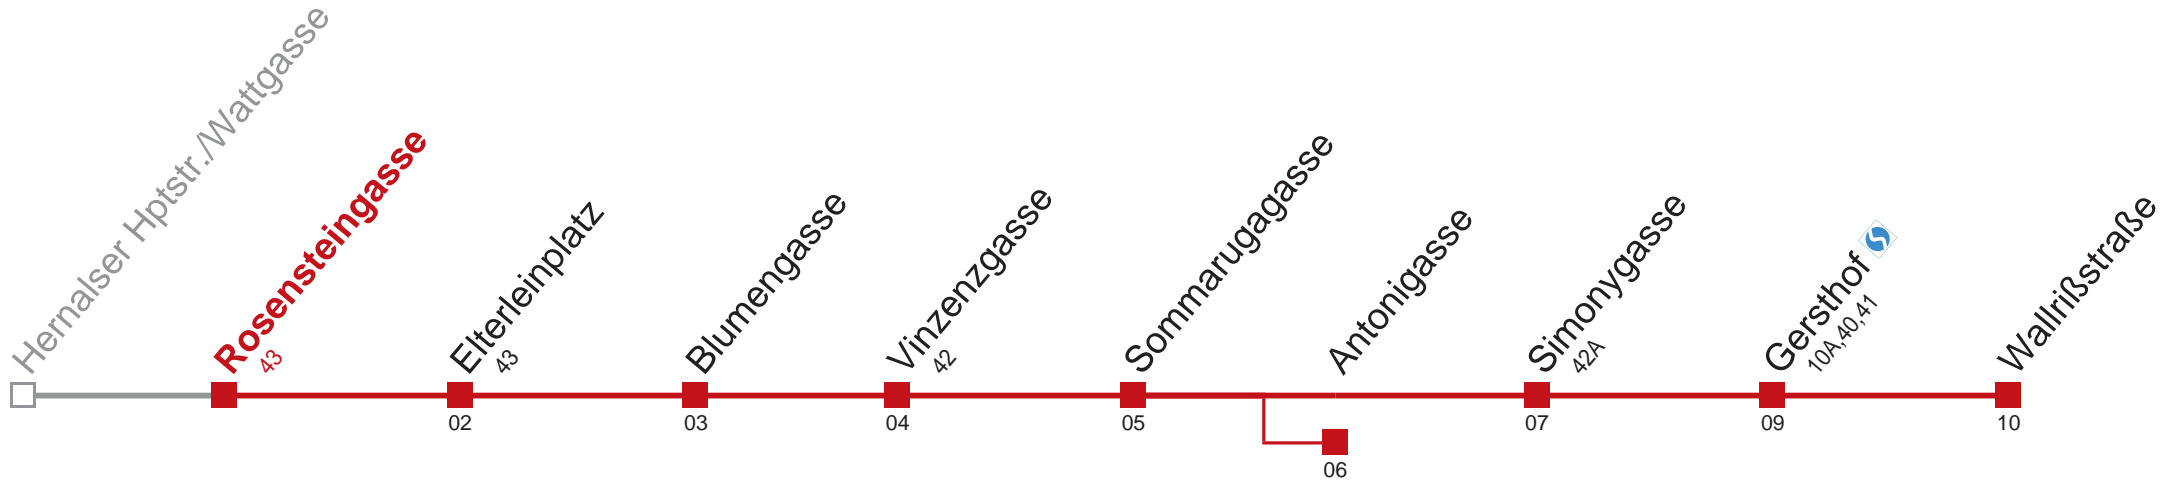

9 Wallrißstraße

Montag-Freitag (Schule)

4	54
5	09 10 16
6	01 21 37 57
7	
8	
9	
10	
11	
12	
13	
14	
15	07 37

Montag-Freitag (Ferien)

4	54
5	09 10 16
6	04
7	
8	
9	
10	
11	
12	
13	
14	
15	

Samstag

4	54
5	09
6	
7	12
8	
9	42
10	20
11	
12	
13	
14	
15	

Sonn- und Feiertage

4	54
5	09
6	
7	
8	31
9	
10	
11	
12	
13	
14	
15	

Am 24.12. ab ca. 17.00 Uhr Intervall alle 15 Minuten
☐ bis Antonigasse

Holen Sie sich die aktuellen Abfahrtszeiten auf Ihr Handy!
m.qando.at/qr/01115