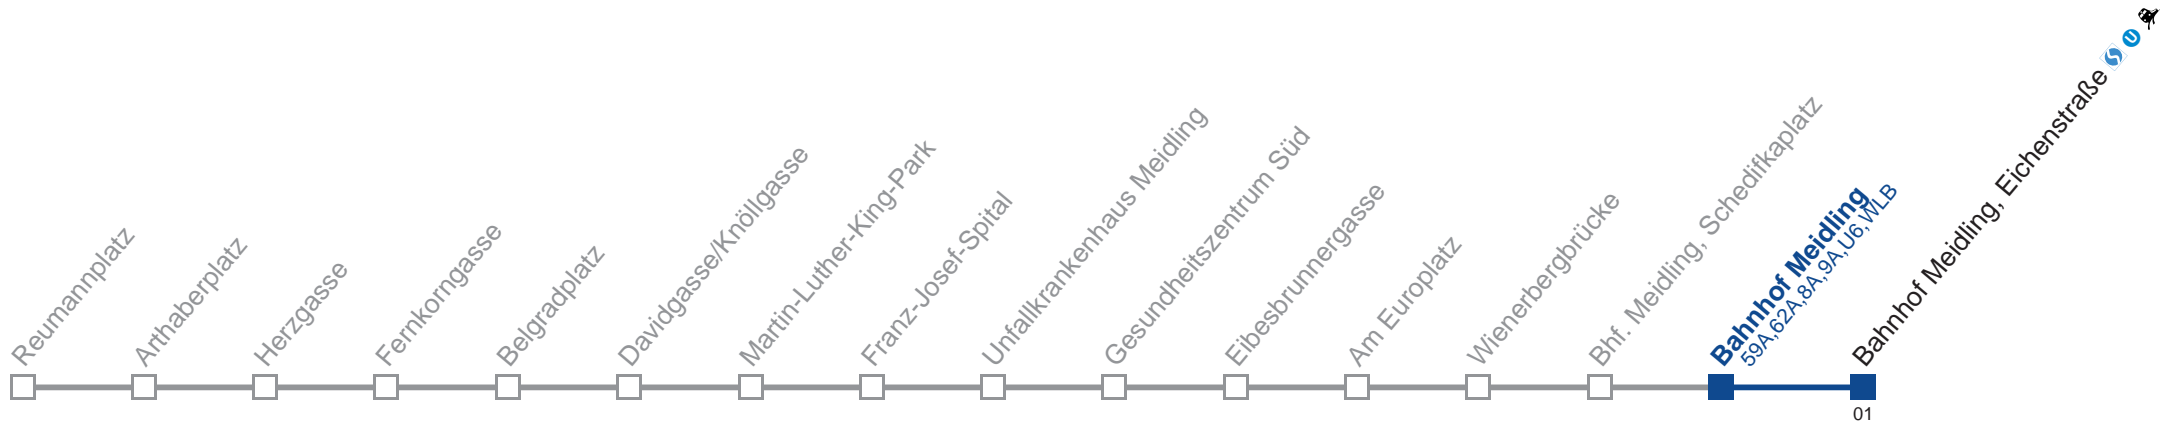

Am 24.12. Verkehr wie samstags, ab ca. 18.00 Uhr Intervall alle 15 Minuten
Vom 31.12. auf 1.1. durchgehender Betrieb.

Holen Sie sich die
aktuellen Abfahrtszeiten
auf Ihr Handy!

m.qando.at/qr/01160

7A Bahnhof Meidling, Eichenstraße