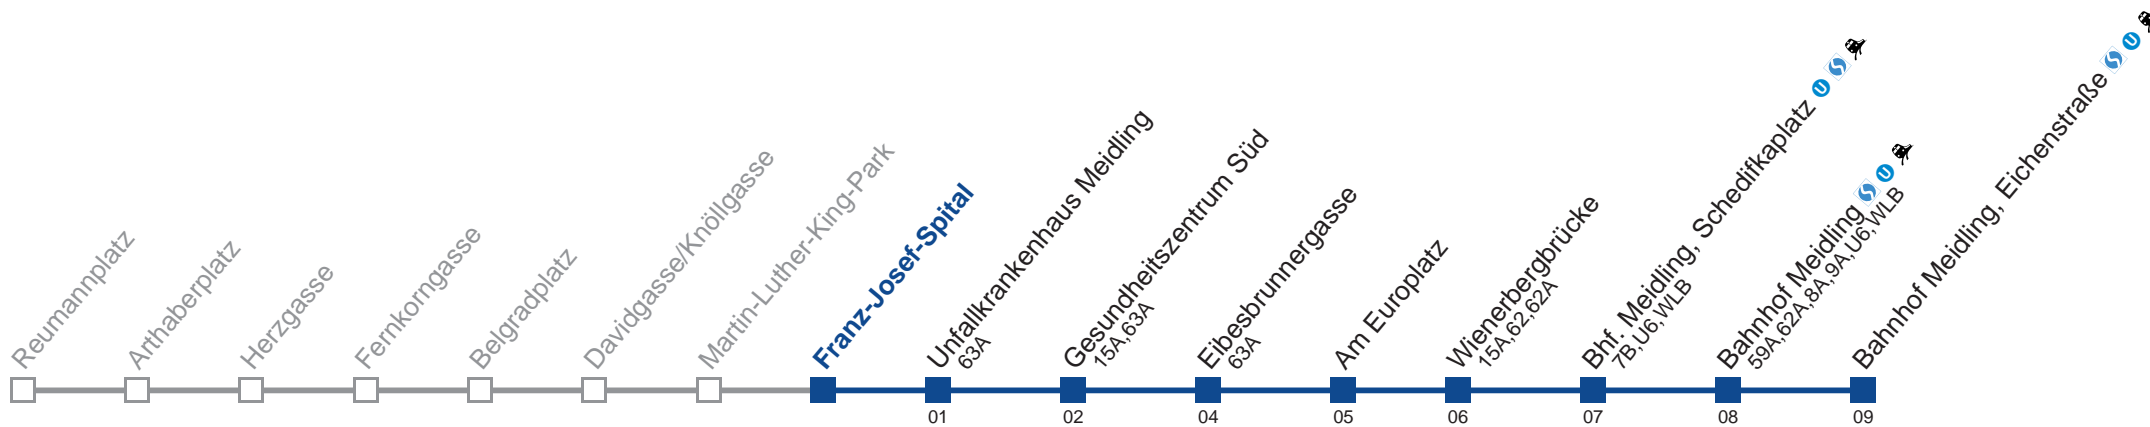

Am 24.12. Verkehr wie samstags, ab ca. 18.00 Uhr Intervall alle 15 Minuten
Vom 31.12. auf 1.1. durchgehender Betrieb.

Holen Sie sich die
aktuellen Abfahrtszeiten
auf Ihr Handy!

m.qando.at/qr/01740

7A Bahnhof Meidling, Eichenstraße