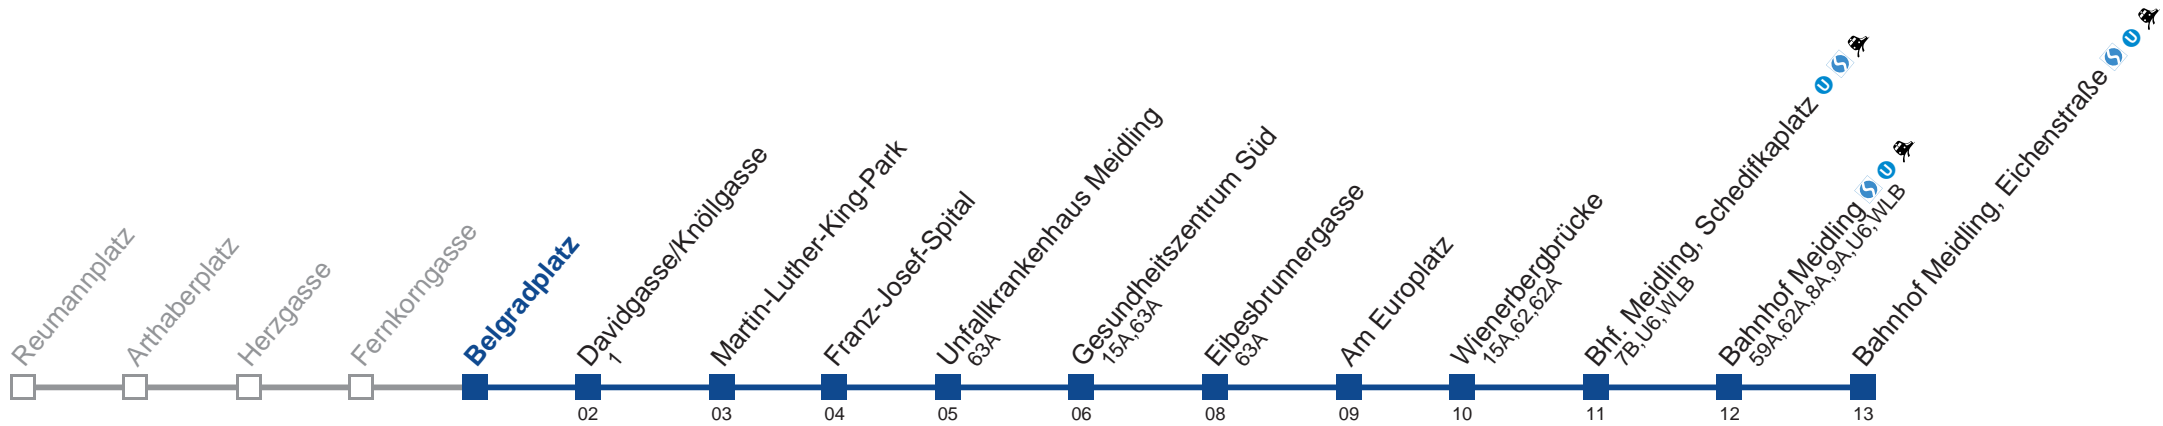

Am 24.12. Verkehr wie samstags, ab ca. 18.00 Uhr Intervall alle 15 Minuten
Vom 31.12. auf 1.1. durchgehender Betrieb.

Holen Sie sich die
aktuellen Abfahrtszeiten
auf Ihr Handy!

m.qando.at/qr/00127

7A Bahnhof Meidling, Eichenstraße