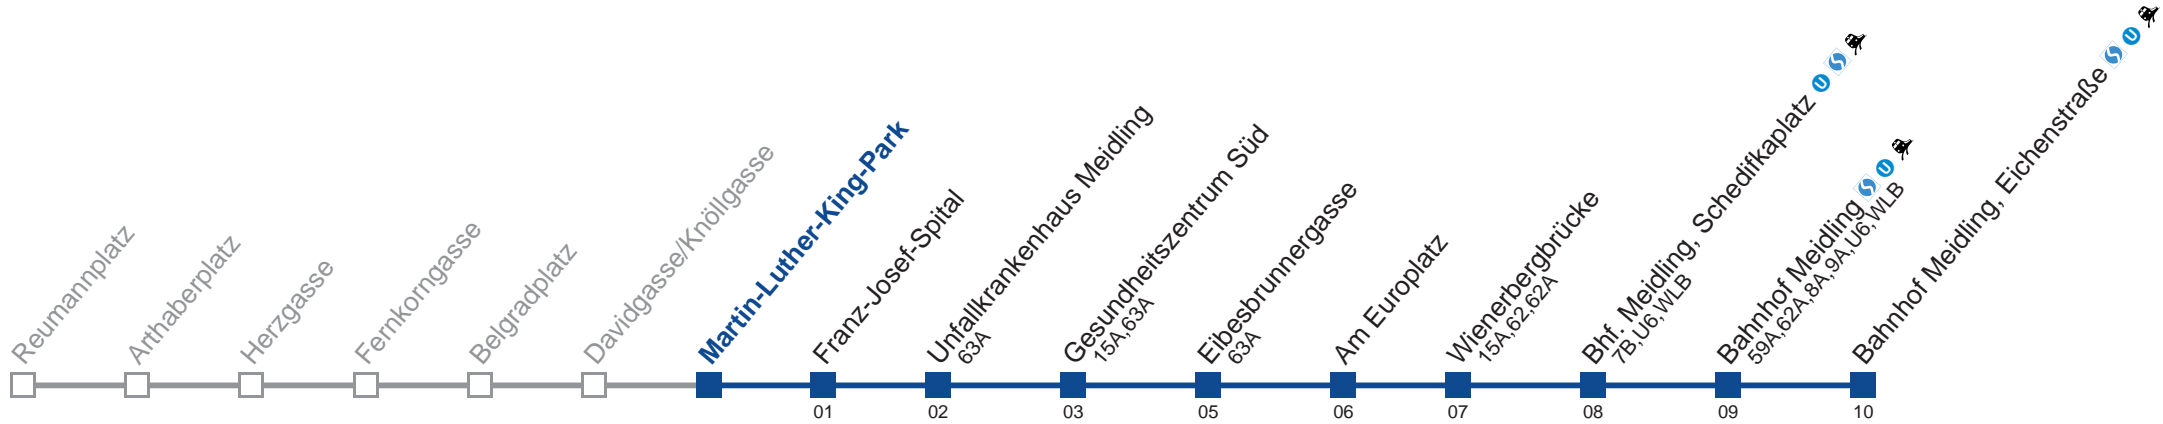

Am 24.12. Verkehr wie samstags, ab ca. 18.00 Uhr Intervall alle 15 Minuten
Vom 31.12. auf 1.1. durchgehender Betrieb.

Holen Sie sich die aktuellen Abfahrtszeiten auf Ihr Handy!
m.qando.at/qr/00225

7A Bahnhof Meidling, Eichenstraße