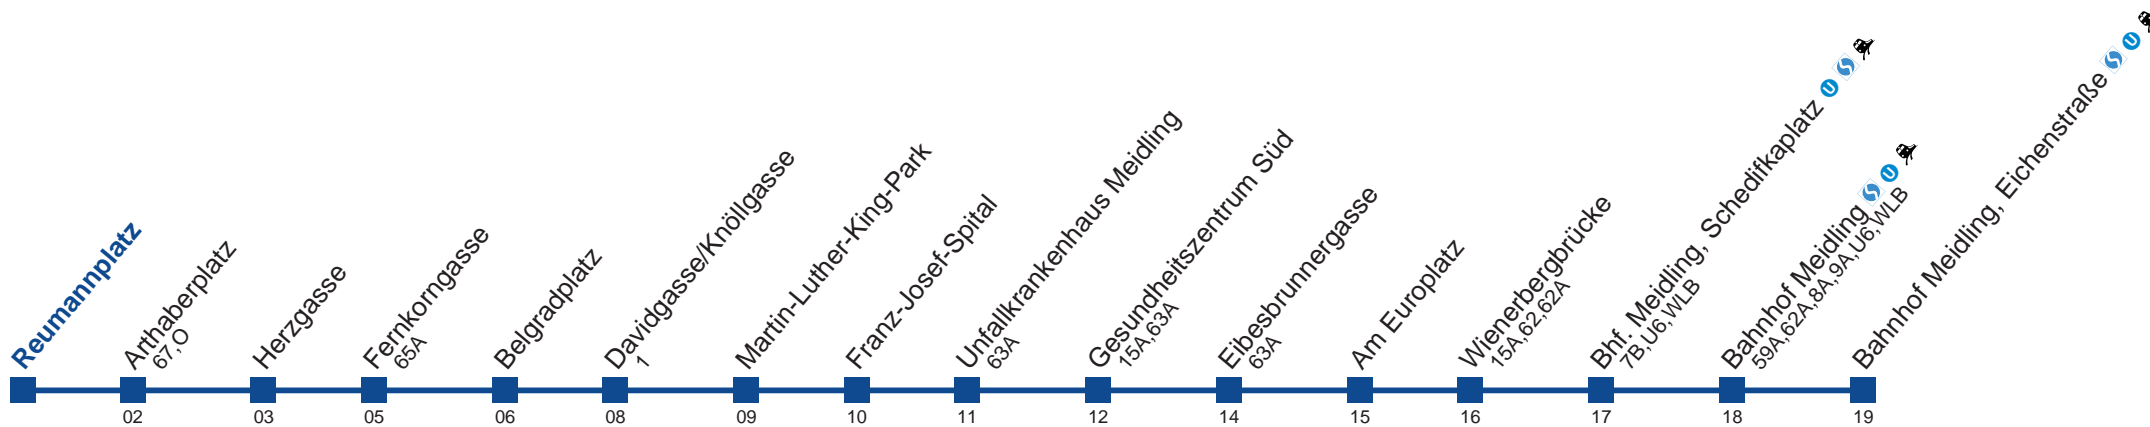

Am 24.12. Verkehr wie samstags, ab ca. 18.00 Uhr Intervall alle 15 Minuten
Vom 31.12. auf 1.1. durchgehender Betrieb.

Holen Sie sich die aktuellen Abfahrtszeiten auf Ihr Handy!
m.qando.at/qr/01755

7A Bahnhof Meidling, Eichenstraße