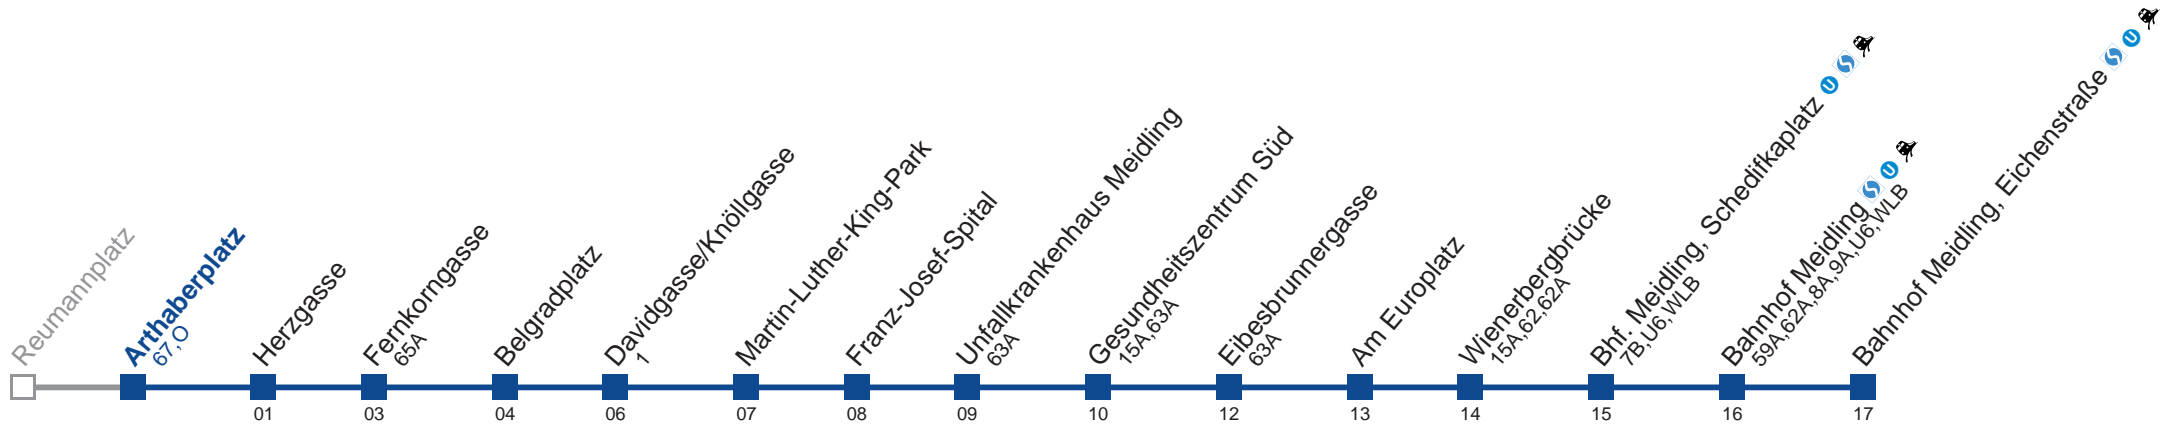

Am 24.12. Verkehr wie samstags, ab ca. 18.00 Uhr Intervall alle 15 Minuten
Vom 31.12. auf 1.1. durchgehender Betrieb.

Holen Sie sich die aktuellen Abfahrtszeiten auf Ihr Handy!
m.qando.at/qr/01095

7A Bahnhof Meidling, Eichenstraße