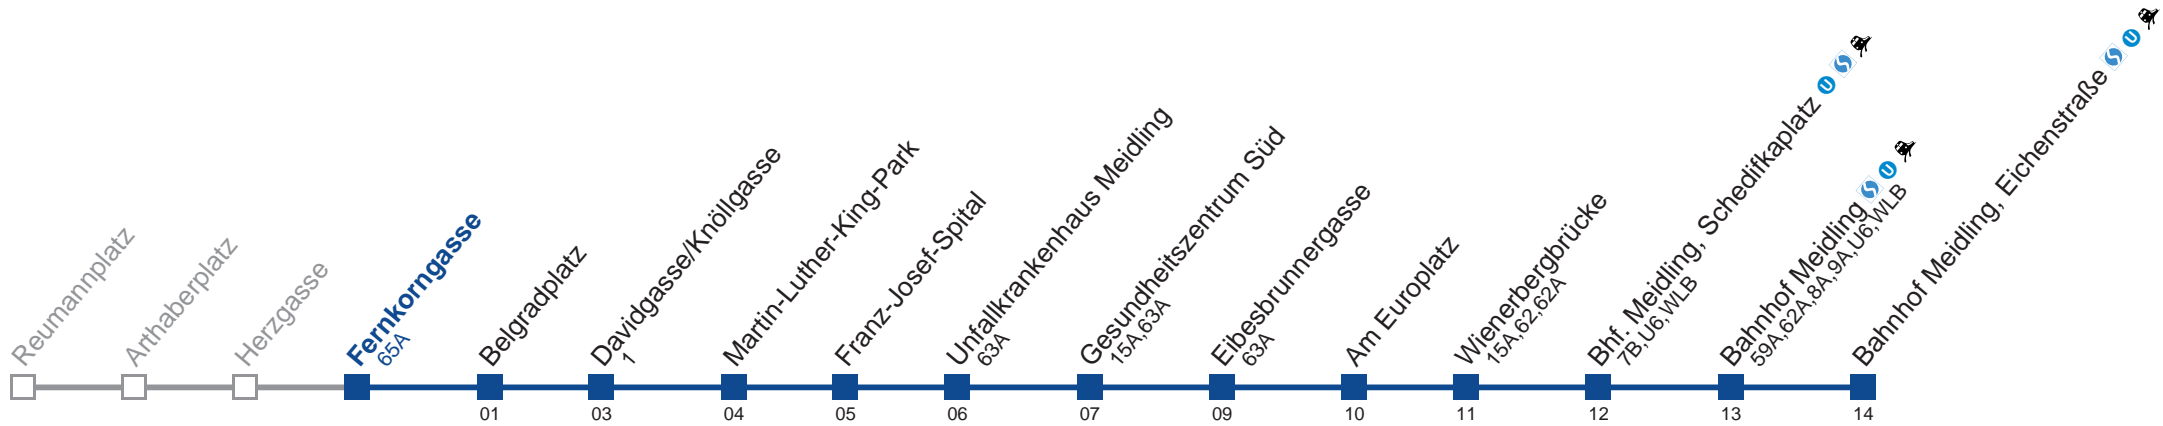

Am 24.12. Verkehr wie samstags, ab ca. 18.00 Uhr Intervall alle 15 Minuten
 Vom 31.12. auf 1.1. durchgehender Betrieb.

Holen Sie sich die
aktuellen Abfahrtszeiten
auf Ihr Handy!

m.qando.at/qr/00510

7A Bahnhof Meidling, Eichenstraße