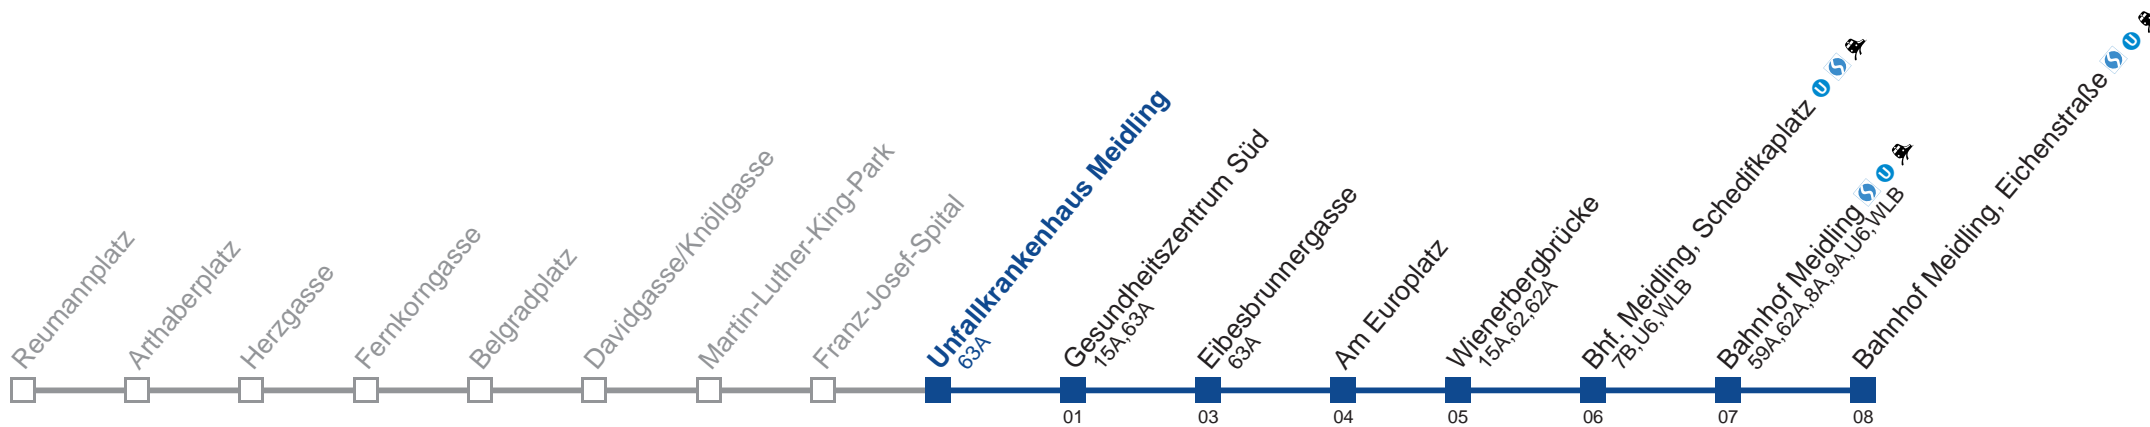

Am 24.12. Verkehr wie samstags, ab ca. 18.00 Uhr Intervall alle 15 Minuten
 Vom 31.12. auf 1.1. durchgehender Betrieb.

Holen Sie sich die aktuellen Abfahrtszeiten auf Ihr Handy!
m.qando.at/qr/00344

7A Bahnhof Meidling, Eichenstraße