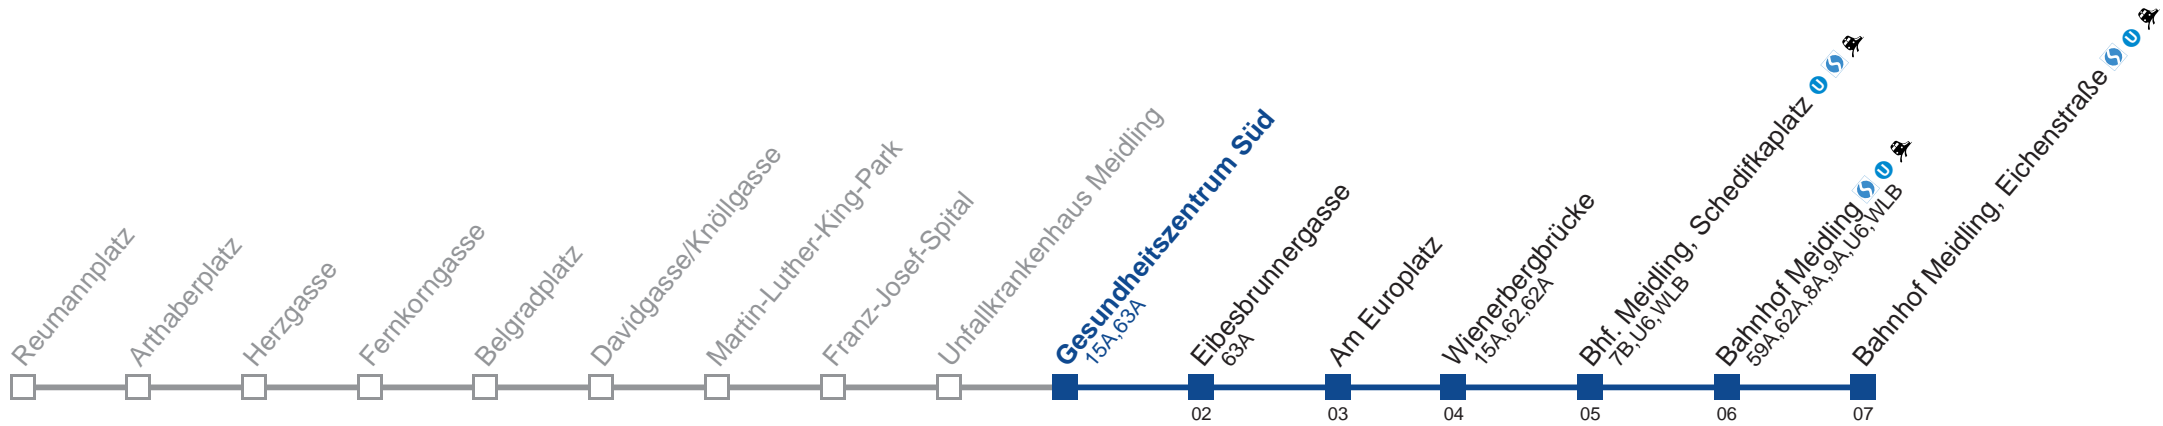

Am 24.12. Verkehr wie samstags, ab ca. 18.00 Uhr Intervall alle 15 Minuten
 Vom 31.12. auf 1.1. durchgehender Betrieb.

Holen Sie sich die
aktuellen Abfahrtszeiten
auf Ihr Handy!

m.qando.at/qr/01403

7A Bahnhof Meidling, Eichenstraße