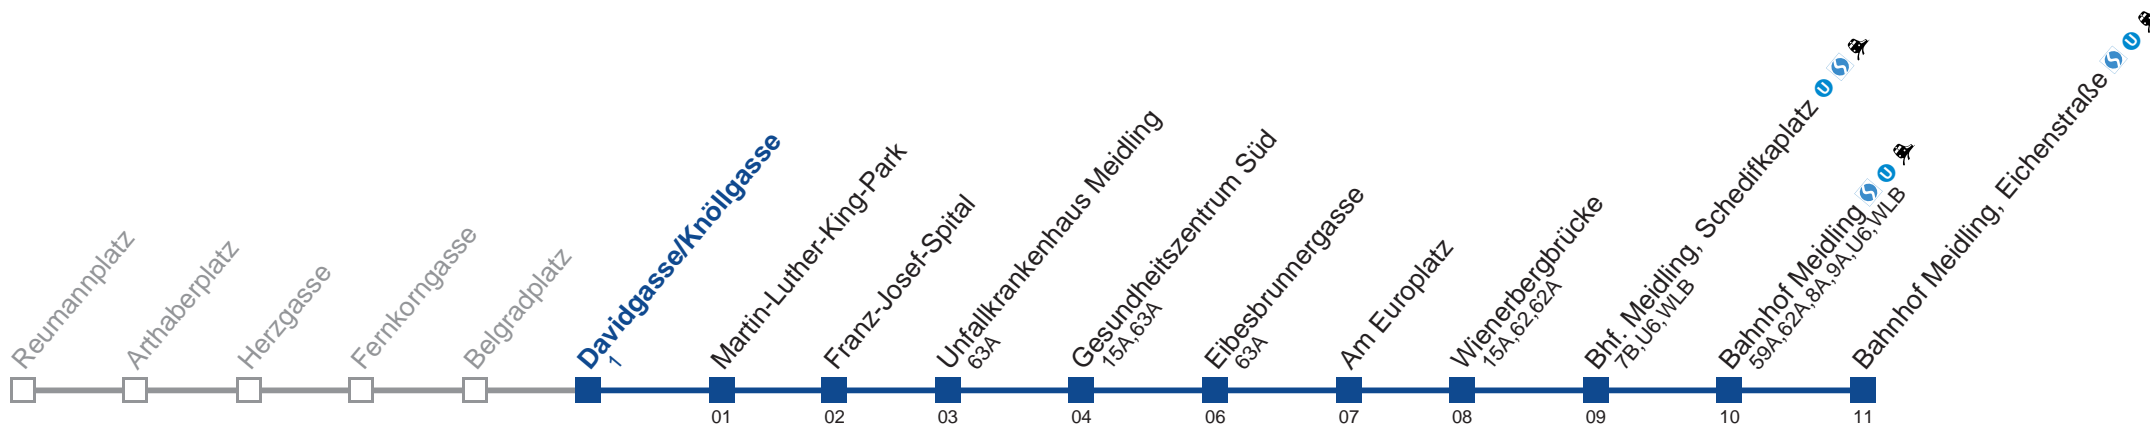

Am 24.12. Verkehr wie samstags, ab ca. 18.00 Uhr Intervall alle 15 Minuten
 Vom 31.12. auf 1.1. durchgehender Betrieb.

Holen Sie sich die
aktuellen Abfahrtszeiten
auf Ihr Handy!

m.qando.at/qr/00117

7A Bahnhof Meidling, Eichenstraße