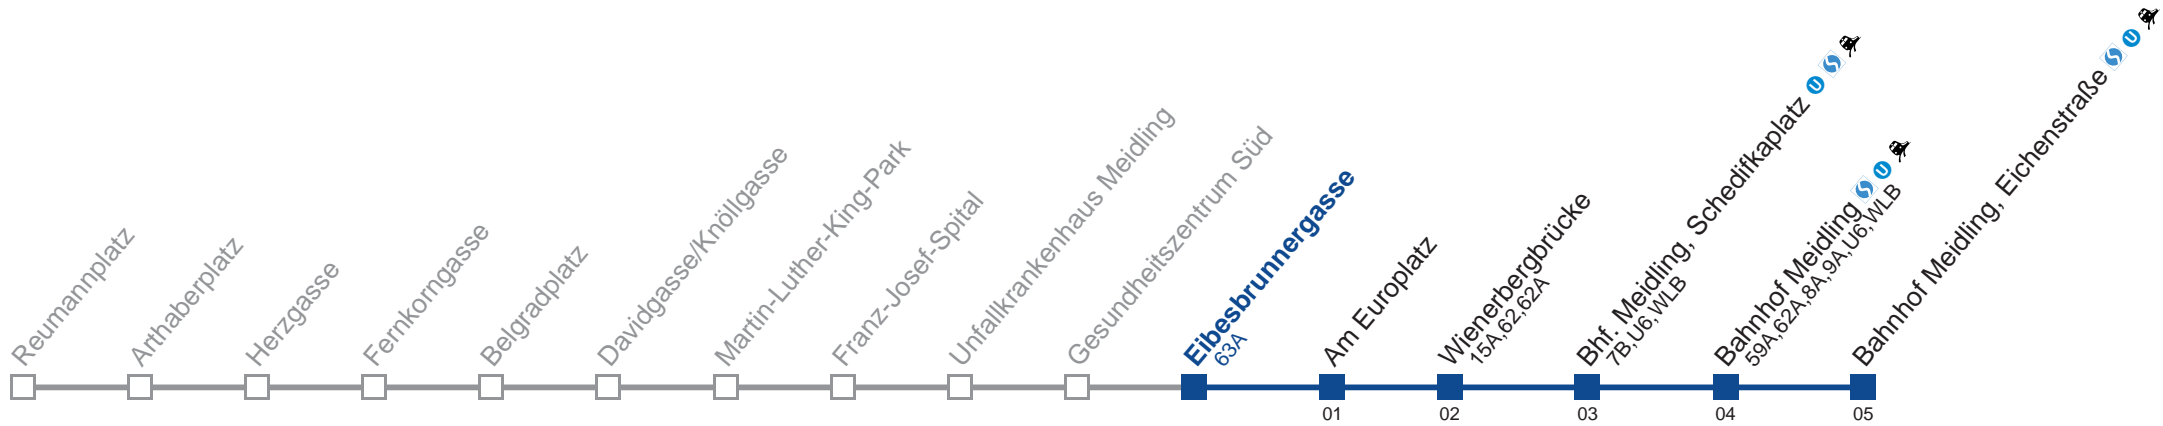

Am 24.12. Verkehr wie samstags, ab ca. 18.00 Uhr Intervall alle 15 Minuten
Vom 31.12. auf 1.1. durchgehender Betrieb.

Holen Sie sich die
aktuellen Abfahrtszeiten
auf Ihr Handy!

m.qando.at/qr/00053

7A Bahnhof Meidling, Eichenstraße