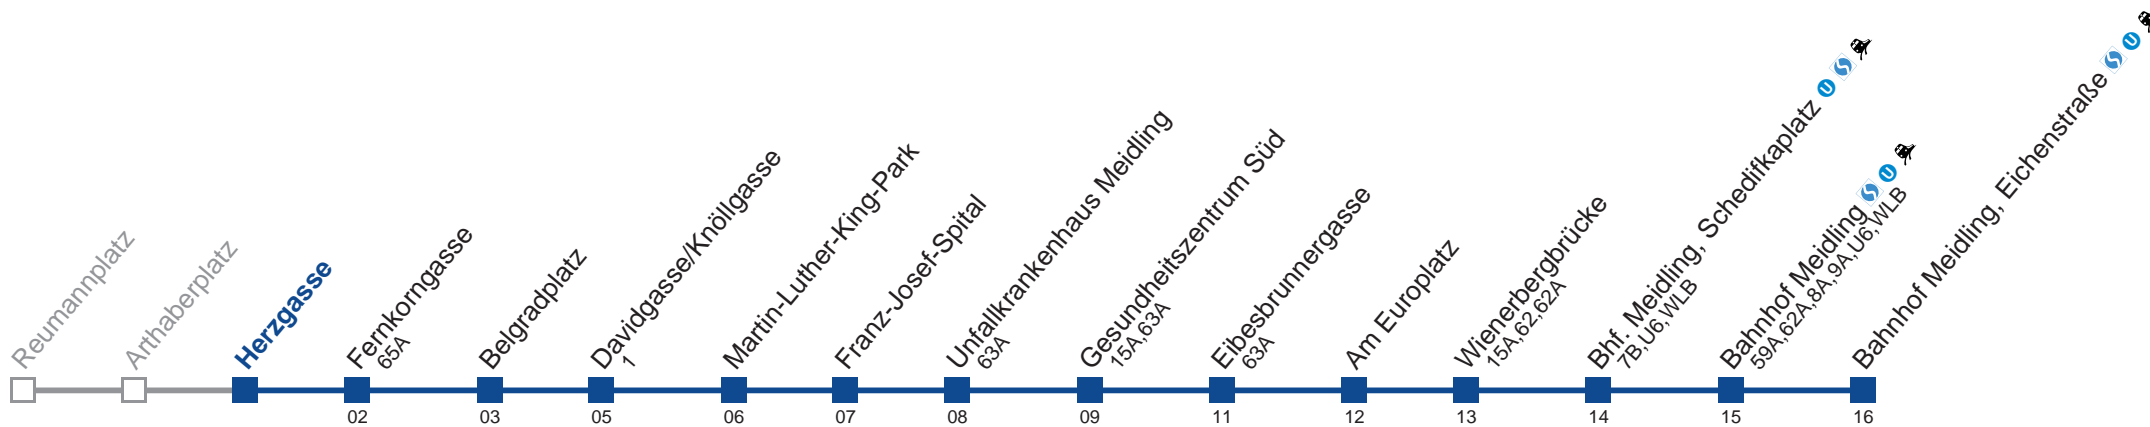

Am 24.12. Verkehr wie samstags, ab ca. 18.00 Uhr Intervall alle 15 Minuten
Vom 31.12. auf 1.1. durchgehender Betrieb.

Holen Sie sich die aktuellen Abfahrtszeiten auf Ihr Handy!
m.qando.at/qr/00086

7A Bahnhof Meidling, Eichenstraße