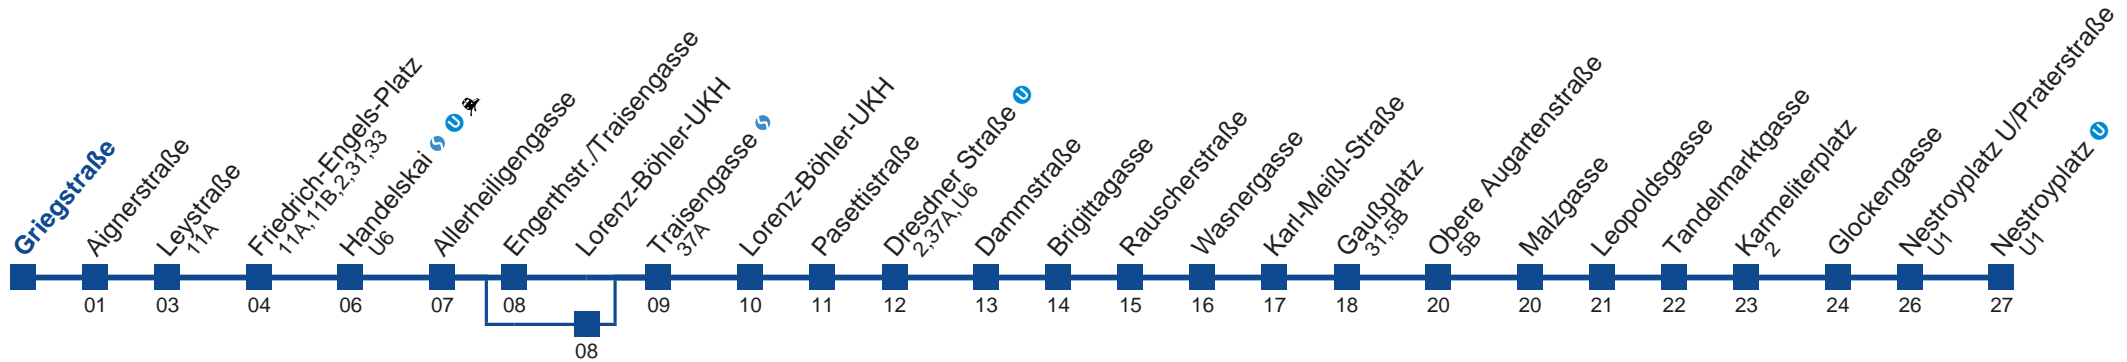

Am 24. und 31.12. Verkehr wie samstags

Holen Sie sich die aktuellen Abfahrtszeiten auf Ihr Handy!

m.qando.at/qr/00011

5A Nestroyplatz U

Montag-Freitag (Schule)

5	10	20	30	40	50				
6	00	10	18	28	38	46	53		
7	00	07	14	20	26	32	39	46	54
8	04	14	24	34	44	54			
9	04	14	24	34	44	54			
10	04	14	24	34	44	54			
11	04	14	24	34	44	54			
12	04	14	24	34	44	54			
13	04	14	24	34	44	54			
14	04	14	24	34	44	54			
15	04	14	24	34	44	54			
16	04	14	24	34	44	54			
17	04	14	24	34	44	54			
18	04	14	24	34	44	54			
19	04	14	24	34	44	54			
20	04	14	24	35	50				
21	05	20	35	50					
22	05	20	35						