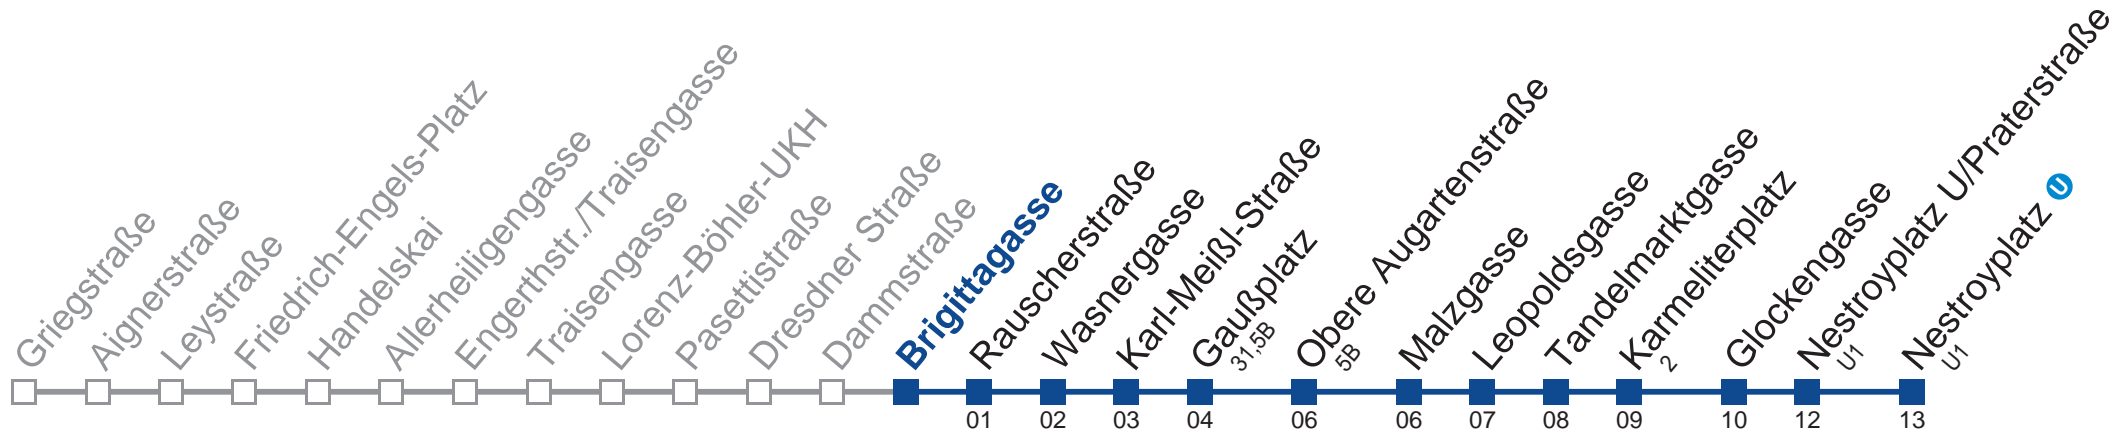

Am 24. und 31.12. Verkehr wie samstags

 bis Gaußplatz

 bis Nestroyplatz U/Praterstraße

Holen Sie sich die aktuellen Abfahrtszeiten auf Ihr Handy!

m.qando.at/qr/00219

5A Nestroyplatz

Montag-Freitag (Schule)

5	24	34	44	54					
6	04	15	25	33	43	53			
7	01	08	17	24	31	37	43	49	56
8	03	11	21	31	41	51			
9	01	11	21	31	41	51			
10	01	11	21	31	41	51			
11	01	11	21	31	41	51			
12	01	11	21	31	41	51			
13	01	11	21	31	41	51			
14	01	11	21	31	41	51			
15	01	11	21	31	41	51			
16	01	11	21	31	41	51			
17	01	11	21	31	41	51			
18	01	10	21	31	41	51			
19	01	10	20	30	40	50			
20	00	09							