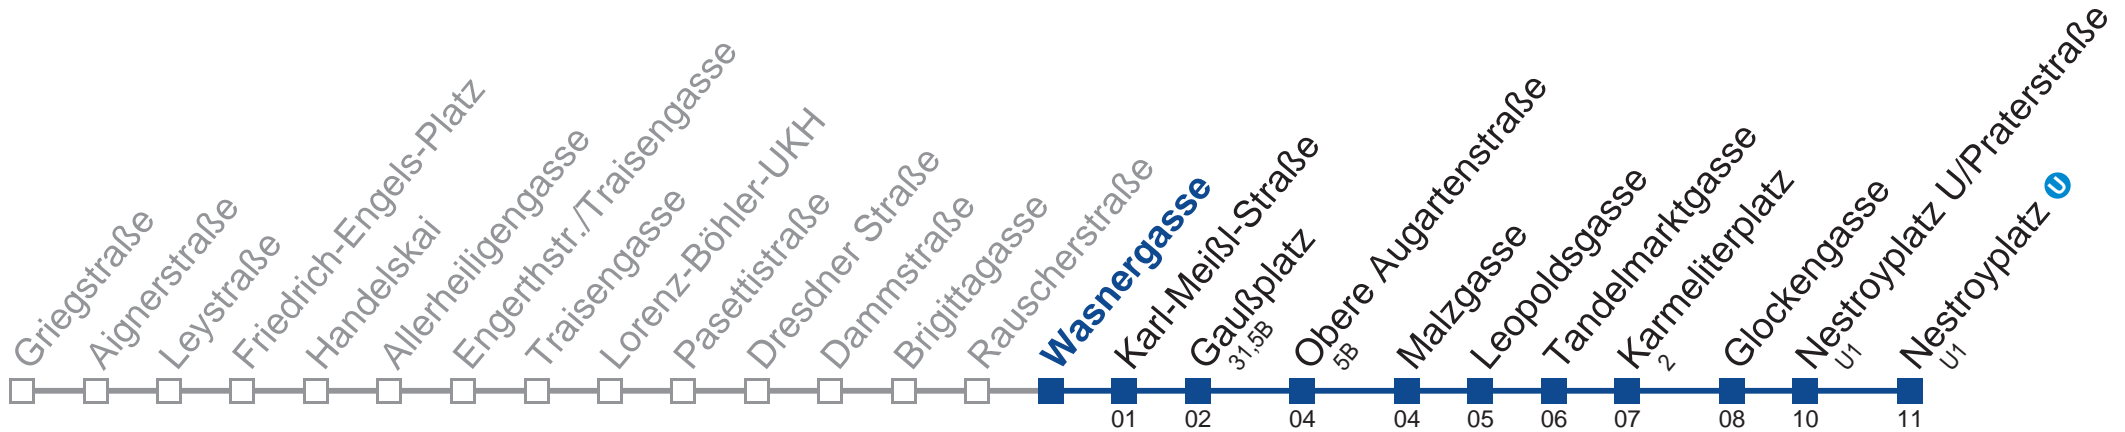

Am 24. und 31.12. Verkehr wie samstags

 bis Gaußplatz

 bis Nestroyplatz U/Praterstraße

Holen Sie sich die aktuellen Abfahrtszeiten auf Ihr Handy!

m.qando.at/qr/01077

5A Nestroyplatz

Montag-Freitag (Schule)

5	26 36 46 56
6	07 18 28 36 46 56
7	04 11 20 27 34 40 46 52 59
8	06 14 24 34 44 54
9	04 14 24 34 44 54
10	04 14 24 34 44 54
11	04 14 24 34 44 54
12	04 14 24 34 44 54
13	04 14 24 34 44 54
14	04 14 24 34 44 54
15	04 14 24 34 44 54
16	04 14 24 34 44 54
17	04 14 24 34 44 54
18	04 13 24 34 44 54
19	03 13 22 32 42 52
20	02 12