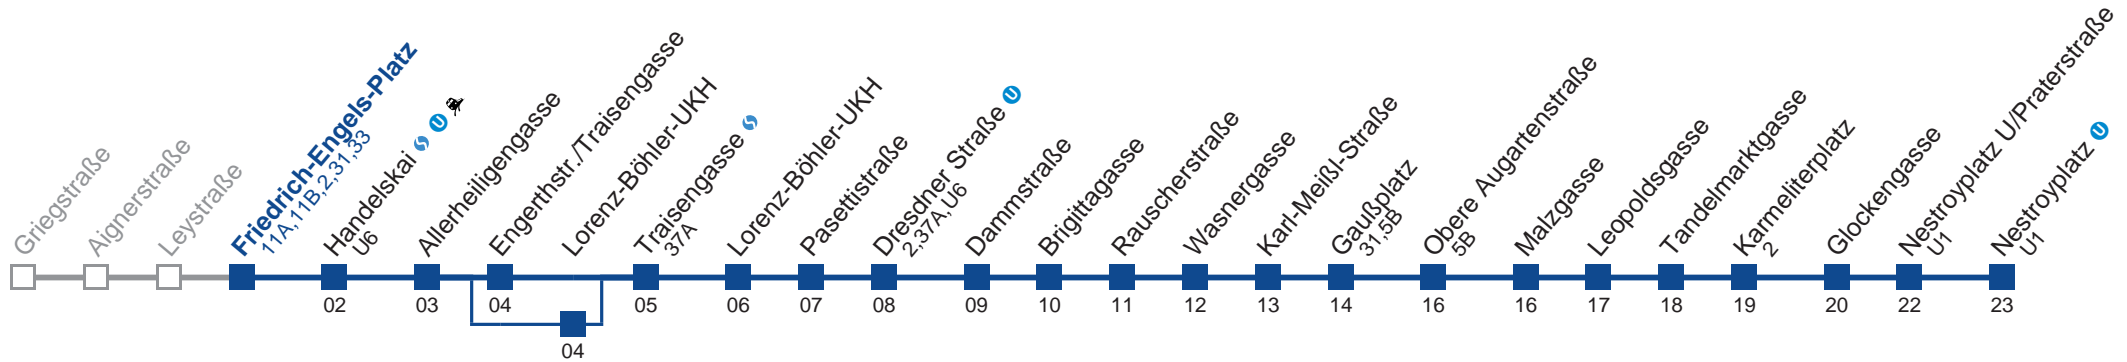

5A Nestroyplatz U

Montag-Freitag (Schule)

5	14	24	34	44	54				
6	04	14	22	32	42	50	57		
7	05	12	19	25	31	37	44	51	59
8	09	19	29	39	49	59			
9	09	19	29	39	49	59			
10	09	19	29	39	49	59			
11	09	19	29	39	49	59			
12	09	19	29	39	49	59			
13	09	19	29	39	49	59			
14	09	19	29	39	49	59			
15	09	19	29	39	49	59			
16	09	19	29	39	49	59			
17	09	19	29	39	49	59			
18	09	19	29	39	49	59			
19	09	19	29	39	49	59			
20	08	18	28	39	54				
21	09	24	39	54					
22	09	24	39						

Montag-Freitag (Ferien)

5	14	24	36	47	58	
6	08	18	28	38	48	58
7	09	19	29	39	49	59
8	09	19	29	39	49	59
9	09	19	29	39	49	59
10	09	19	29	39	49	59
11	09	19	29	39	49	59
12	09	19	29	39	49	59
13	09	19	29	39	49	59
14	09	19	29	39	49	59
15	09	19	29	39	49	59
16	09	19	29	39	49	59
17	09	19	29	39	49	59
18	09	19	29	39	49	59
19	09	19	29	39	49	59
20	08	18	28	39	54	
21	09	24	39	54		
22	09	24	39			

Samstag

5	14	24	39	54		
6	09	24	39	54		
7	10	25	40	55		
8	10	25	40	55		
9	05	15	25	35	45	55
10	05	15	25	35	45	55
11	05	15	25	35	45	55
12	05	15	25	35	45	55
13	05	15	25	35	45	55
14	05	15	25	35	45	55
15	05	15	25	35	45	55
16	05	15	25	35	45	55
17	05	15	25	40	55	
18	10	25	40	55		
19	09	24	39	54		
20	09	24	39	54		
21	09	24	39	54		
22	09	24	39			

Sonn- und Feiertag

5	14	24	39	54
6	09	24	39	54
7	09	24	39	54
8	09	24	39	54
9	09	24	39	54
10	09	24	39	54
11	09	24	39	54
12	09	24	39	54
13	09	24	39	54
14	09	24	39	54
15	09	24	39	54
16	09	24	39	54
17	09	24	39	54
18	09	24	39	54
19	09	24	39	54
20	09	24	39	54
21	09	24	39	54
22	09	24	39	

Am 24. und 31.12. Verkehr wie samstags

☐ nicht über Engerthstr./Traisengasse
bis Traisengasse

☐ bis Gaußplatz
☐ bis Nestroyplatz U/Praterstraße

Holen Sie sich die aktuellen Abfahrtszeiten auf Ihr Handy!
m.qando.at/qr/00363