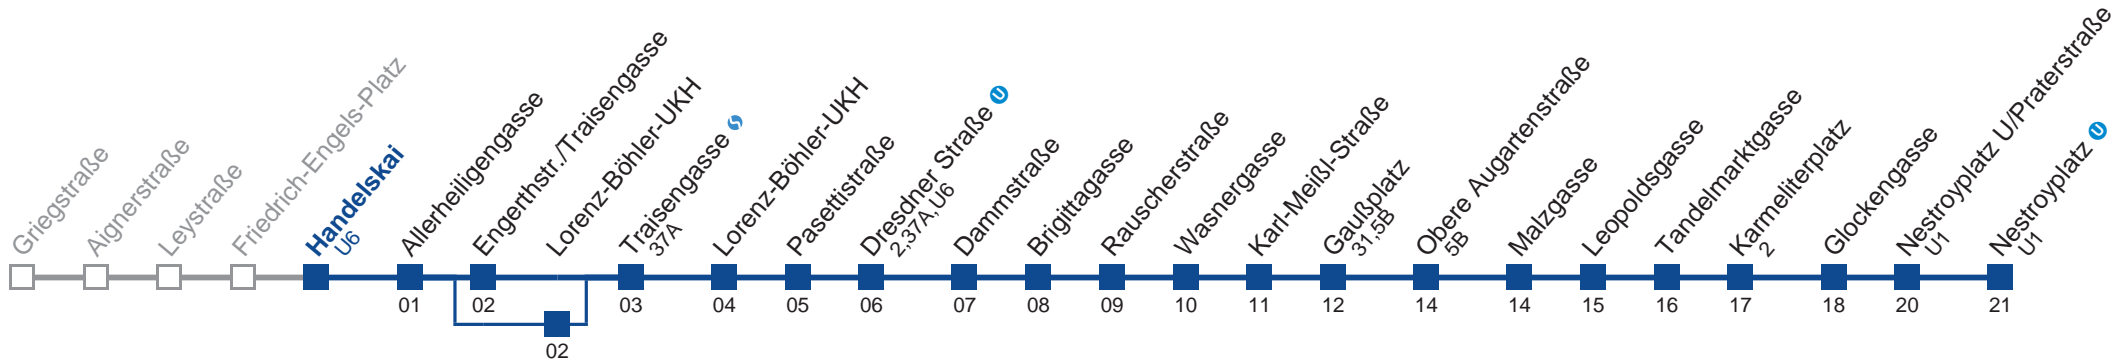

5A Nestroyplatz U

Montag-Freitag (Schule)

5	16	26	36	46	56			
6	06	16	24	34	44	52	59	
7	07	14	21	27	33	39	46	53
8	01	11	21	31	41	51		
9	01	11	21	31	41	51		
10	01	11	21	31	41	51		
11	01	11	21	31	41	51		
12	01	11	21	31	41	51		
13	01	11	21	31	41	51		
14	01	11	21	31	41	51		
15	01	11	21	31	41	51		
16	01	11	21	31	41	51		
17	01	11	21	31	41	51		
18	01	11	21	31	41	51		
19	01	11	21	31	41	51		
20	01	10	20	30	41	56		
21	11	26	41	56				
22	11	26	41					

Montag-Freitag (Ferien)

5	16	26	38	49		
6	00	10	20	30	40	50
7	00	11	21	31	41	51
8	01	11	21	31	41	51
9	01	11	21	31	41	51
10	01	11	21	31	41	51
11	01	11	21	31	41	51
12	01	11	21	31	41	51
13	01	11	21	31	41	51
14	01	11	21	31	41	51
15	01	11	21	31	41	51
16	01	11	21	31	41	51
17	01	11	21	31	41	51
18	01	11	21	31	41	51
19	01	11	21	31	41	51
20	01	10	20	30	41	56
21	11	26	41	56		
22	11	26	41			

Samstag

5	16	26	41	56		
6	11	26	41	56		
7	12	27	42	57		
8	12	27	42	57		
9	07	17	27	37	47	57
10	07	17	27	37	47	57
11	07	17	27	37	47	57
12	07	17	27	37	47	57
13	07	17	27	37	47	57
14	07	17	27	37	47	57
15	07	17	27	37	47	57
16	07	17	27	37	47	57
17	07	17	27	42	57	
18	12	27	42	57		
19	11	26	41	56		
20	11	26	41	56		
21	11	26	41	56		
22	11	26	41			

Sonn- und Feiertag

5	16	26	41	56
6	11	26	41	56
7	11	26	41	56
8	11	26	41	56
9	11	26	41	56
10	11	26	41	56
11	11	26	41	56
12	11	26	41	56
13	11	26	41	56
14	11	26	41	56
15	11	26	41	56
16	11	26	41	56
17	11	26	41	56
18	11	26	41	56
19	11	26	41	56
20	11	26	41	56
21	11	26	41	56
22	11	26	41	

Am 24. und 31.12. Verkehr wie samstags

☐ nicht über Engerthstr./Traisengasse bis Traisengasse

☐ bis Gaußplatz
☐ bis Nestroyplatz U/Praterstraße

Holen Sie sich die aktuellen Abfahrtszeiten auf Ihr Handy!
m.qando.at/qr/01705