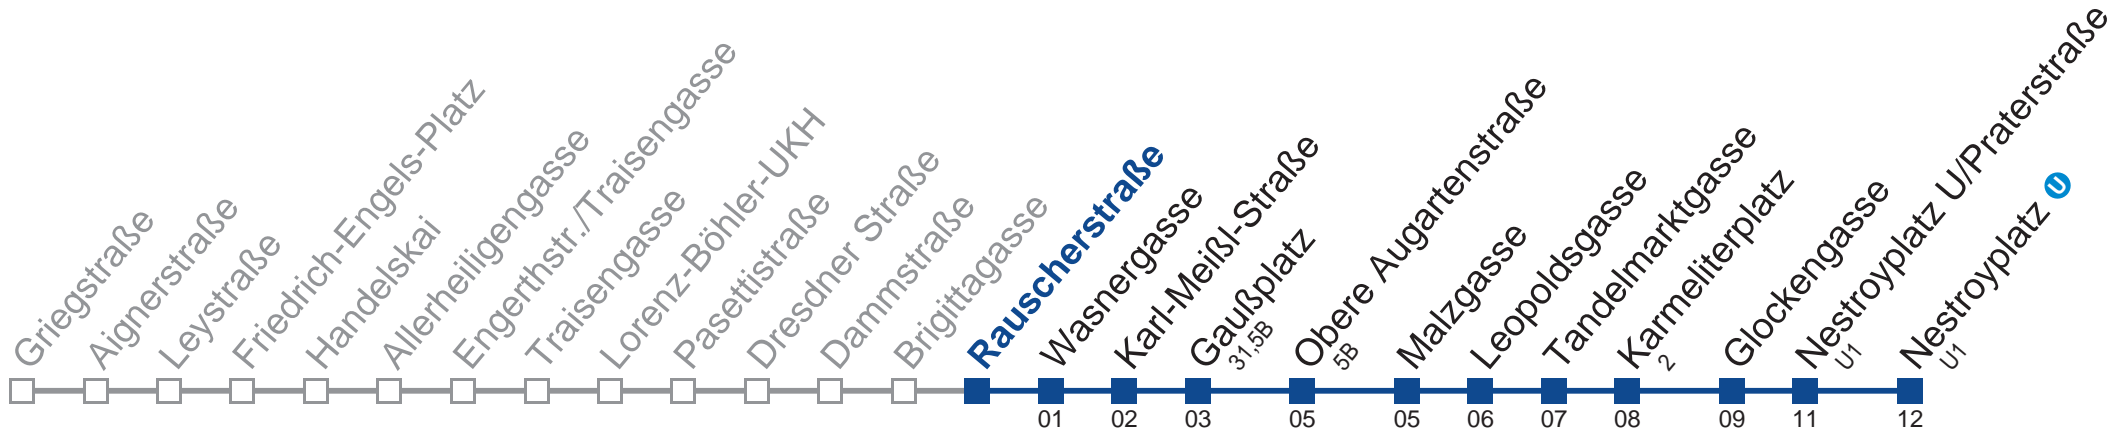

Am 24. und 31.12. Verkehr wie samstags

 bis Gaußplatz

 bis Nestroyplatz U/Praterstraße

Holen Sie sich die aktuellen Abfahrtszeiten auf Ihr Handy!

m.qando.at/qr/00169

5A Nestroyplatz

Montag-Freitag (Schule)

5	25 35 45 55
6	06 17 27 35 45 55
7	03 10 19 26 33 39 45 51 58
8	05 13 23 33 43 53
9	03 13 23 33 43 53
10	03 13 23 33 43 53
11	03 13 23 33 43 53
12	03 13 23 33 43 53
13	03 13 23 33 43 53
14	03 13 23 33 43 53
15	03 13 23 33 43 53
16	03 13 23 33 43 53
17	03 13 23 33 43 53
18	03 12 23 33 43 53
19	02 12 21 31 41 51
20	01 11