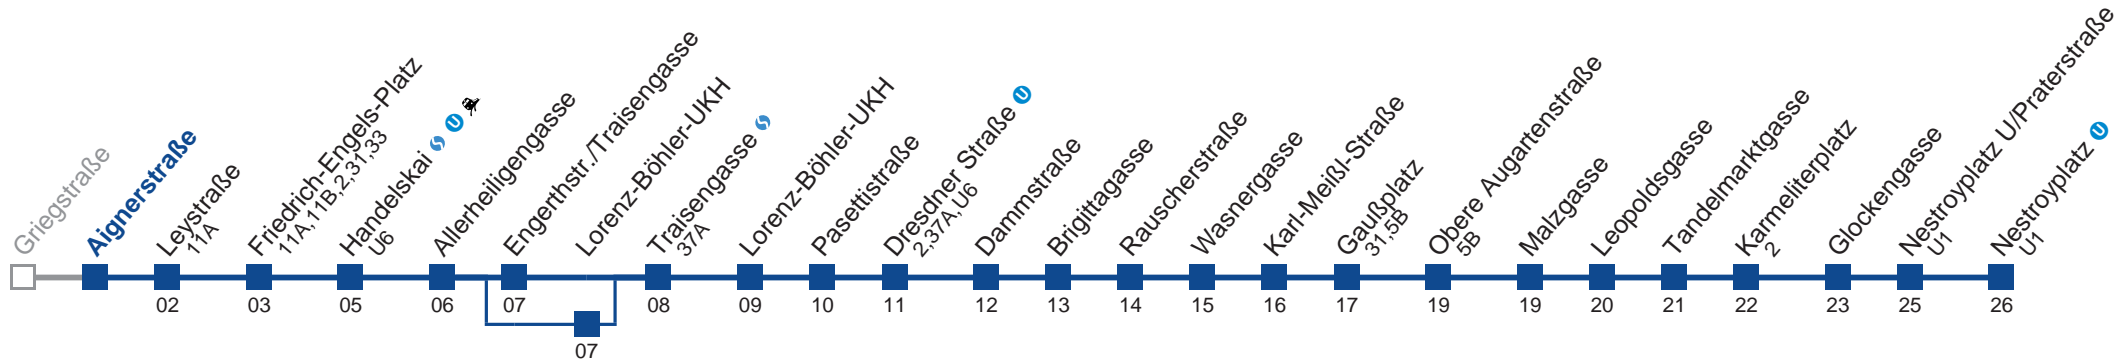

5A Nestroyplatz U

Montag-Freitag (Schule)

5	11	21	31	41	51				
6	01	11	19	29	39	47	54		
7	02	09	16	22	28	34	41	48	56
8	05	15	25	35	45	55			
9	05	15	25	35	45	55			
10	05	15	25	35	45	55			
11	05	15	25	35	45	55			
12	05	15	25	35	45	55			
13	05	15	25	35	45	55			
14	05	15	25	35	45	55			
15	05	15	25	35	45	55			
16	05	15	25	35	45	55			
17	05	15	25	35	45	55			
18	06	16	26	36	46	56			
19	05	15	25	35	45	55			
20	05	15	25	36	51				
21	06	21	36	51					
22	06	21	36						

Montag-Freitag (Ferien)

5	11	21	33	44	55	
6	05	15	25	35	45	55
7	06	16	26	36	46	56
8	05	15	25	35	45	55
9	05	15	25	35	45	55
10	05	15	25	35	45	55
11	05	15	25	35	45	55
12	05	15	25	35	45	55
13	05	15	25	35	45	55
14	05	15	25	35	45	55
15	05	15	25	35	45	55
16	05	15	25	35	45	55
17	05	15	25	35	45	55
18	06	16	26	36	46	56
19	05	15	25	35	45	55
20	05	15	25	36	51	
21	06	21	36	51		
22	06	21	36			

Samstag

5	11	21	36	51		
6	06	21	36	51		
7	06	21	36	51		
8	06	21	36	51		
9	01	11	21	31	41	51
10	01	11	21	31	41	51
11	01	11	21	31	41	51
12	01	11	21	31	41	51
13	01	11	21	31	41	51
14	01	11	21	31	41	51
15	01	11	21	31	41	51
16	01	11	21	31	41	51
17	01	11	21	36	51	
18	06	21	36	51		
19	06	21	36	51		
20	06	21	36	51		
21	06	21	36	51		
22	06	21	36			

Sonn- und Feiertag

5	11	21	36	51
6	06	21	36	51
7	06	21	36	51
8	06	21	36	51
9	06	21	36	51
10	06	21	36	51
11	06	21	36	51
12	06	21	36	51
13	06	21	36	51
14	06	21	36	51
15	06	21	36	51
16	06	21	36	51
17	06	21	36	51
18	06	21	36	51
19	06	21	36	51
20	06	21	36	51
21	06	21	36	51
22	06	21	36	

Am 24. und 31.12. Verkehr wie samstags

☐ nicht über Engerthstr./Traisengasse
bis Traisengasse

☐ bis Gaußplatz
☐ bis Nestroyplatz U/Praterstraße

Holen Sie sich die aktuellen Abfahrtszeiten auf Ihr Handy!
m.qando.at/qr/00011