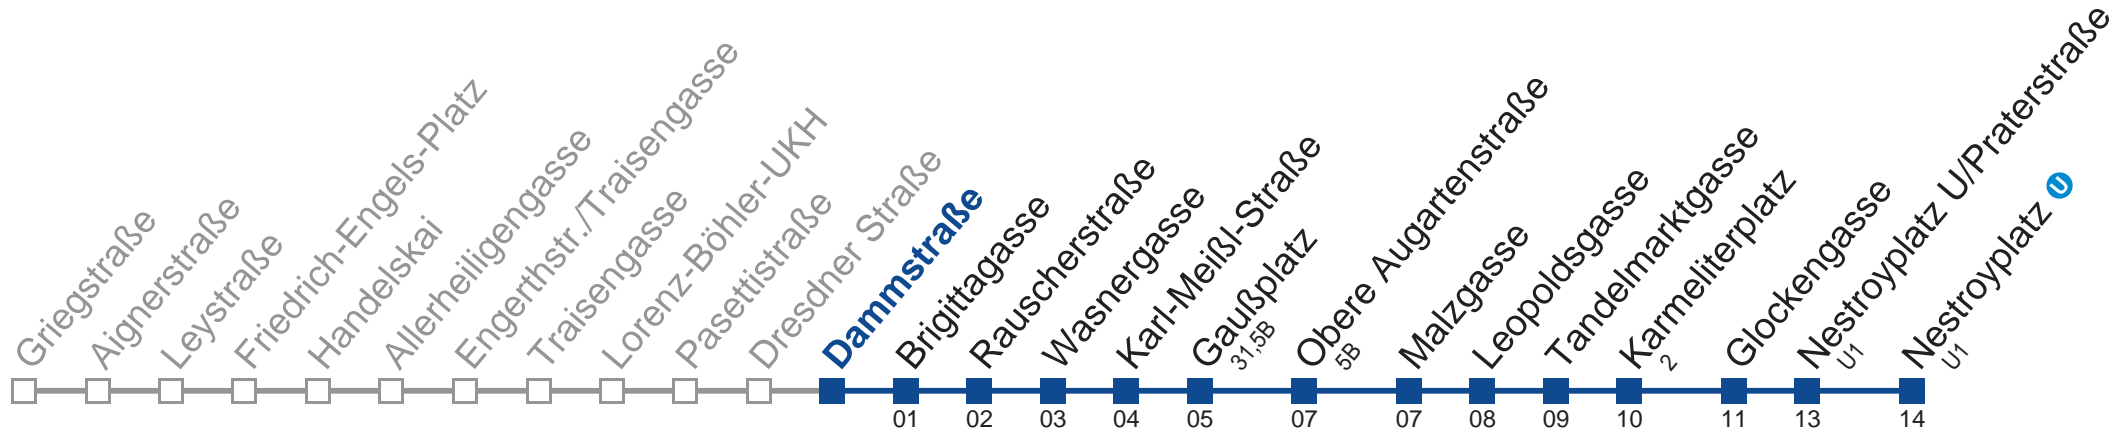

Am 24. und 31.12. Verkehr wie samstags

 bis Gaußplatz

 bis Nestroyplatz U/Praterstraße

Holen Sie sich die aktuellen Abfahrtszeiten auf Ihr Handy!

m.qando.at/qr/00500

5A Nestroyplatz

Montag-Freitag (Schule)

5	23	33	43	53					
6	03	14	24	32	42	52			
7	00	07	16	23	30	36	42	48	55
8	02	10	20	30	40	50			
9	00	10	20	30	40	50			
10	00	10	20	30	40	50			
11	00	10	20	30	40	50			
12	00	10	20	30	40	50			
13	00	10	20	30	40	50			
14	00	10	20	30	40	50			
15	00	10	20	30	40	50			
16	00	10	20	30	40	50			
17	00	10	20	30	40	50			
18	00	09	20	30	40	50			
19	00	09	19	29	39	49	59		
20	08								