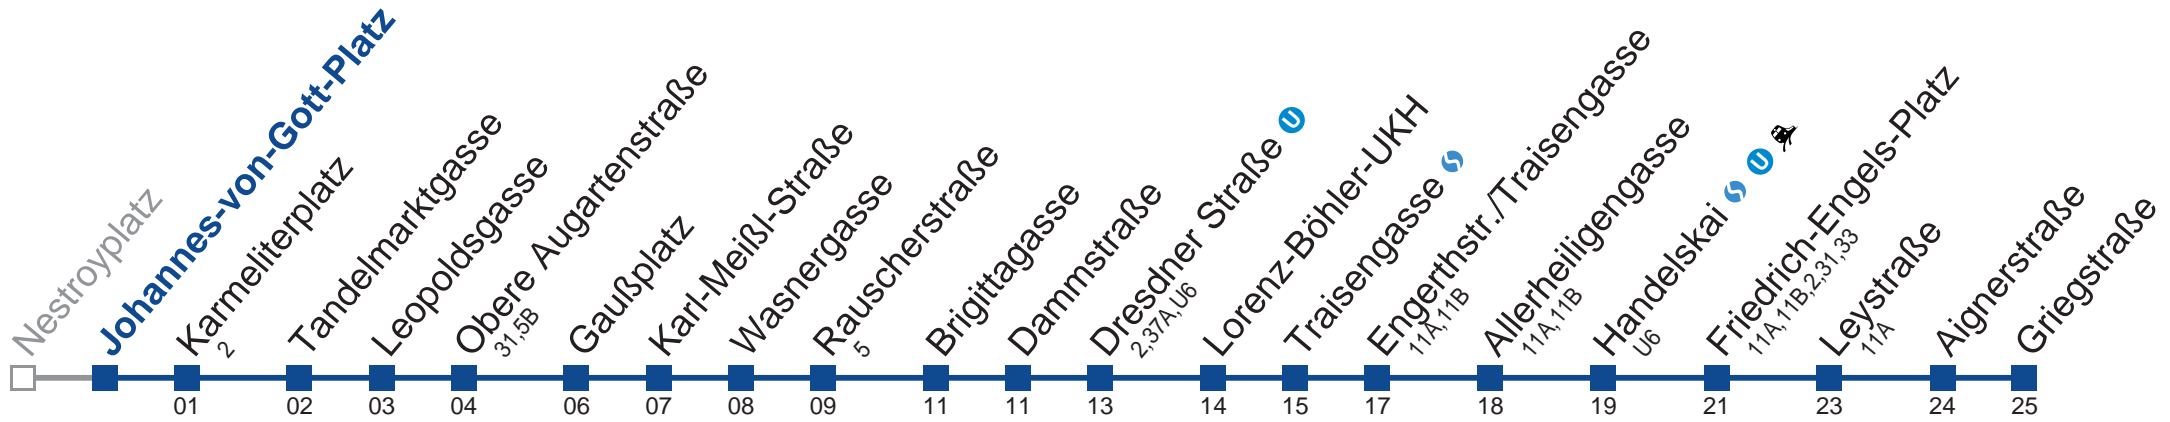

Sonn- und Feiertag

kein Betrieb

Am 24. und 31.12. Verkehr wie samstags

Holen Sie sich die aktuellen Abfahrtszeiten auf Ihr Handy!
m.qando.at/qr/00916

5A Griegstraße

Montag-Freitag (Schule)

5	16 26 36 46 56
6	07 16 24 31 38 45 52 59
7	05 13 21 29 37 45 53
8	01 09 17 27 37 47 57
9	07 17 27 37 47 57
10	07 17 27 37 47 57
11	07 17 27 37 47 57
12	07 17 27 37 47 57
13	07 17 27 37 47 57
14	07 17 27 37 47 57
15	07 17 27 37 47 57
16	07 17 27 37 47 57
17	07 17 27 37 47 57
18	07 17 27 37 47 57
19	07 17 27 37 48
20	03