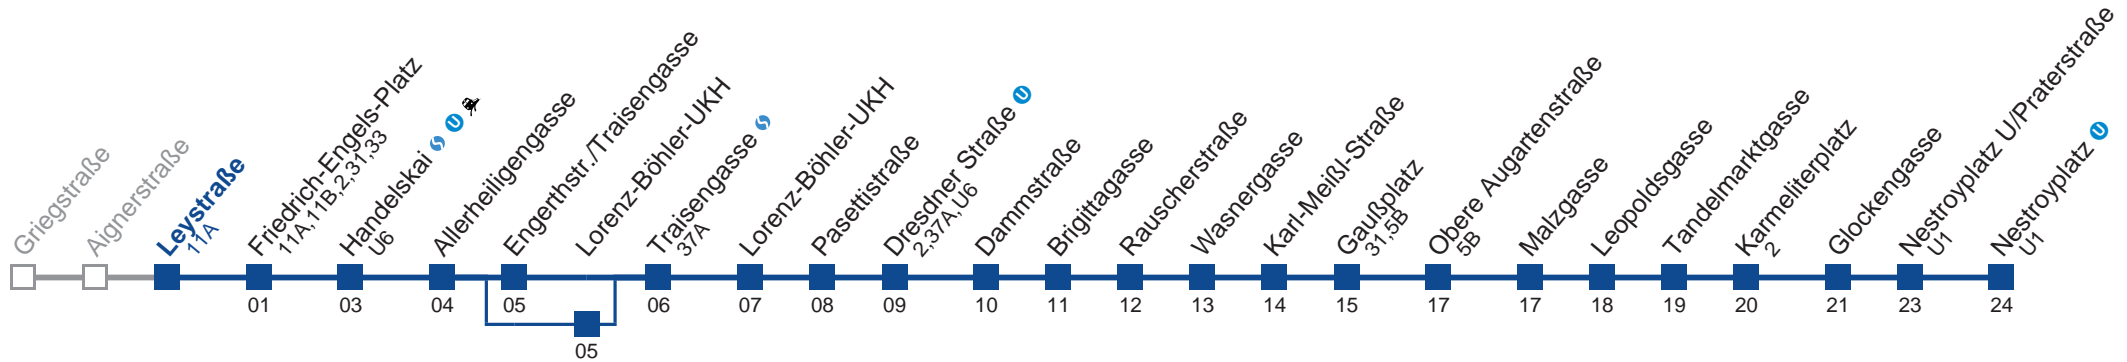

5A Nestroyplatz U

Montag-Freitag (Schule)

5	13	23	33	43	53				
6	03	13	21	31	41	49	56		
7	03	10	17	23	29	35	42	49	57
8	07	17	27	37	47	57			
9	07	17	27	37	47	57			
10	07	17	27	37	47	57			
11	07	17	27	37	47	57			
12	07	17	27	37	47	57			
13	07	17	27	37	47	57			
14	07	17	27	37	47	57			
15	07	17	27	37	47	57			
16	07	17	27	37	47	57			
17	07	17	27	37	47	57			
18	07	17	27	37	47	57			
19	07	17	27	37	47	57			
20	07	17	27	38	53				
21	08	23	38	53					
22	08	23	38						

Montag-Freitag (Ferien)

5	13	23	35	46	57	
6	07	17	27	37	47	57
7	07	17	27	37	47	57
8	07	17	27	37	47	57
9	07	17	27	37	47	57
10	07	17	27	37	47	57
11	07	17	27	37	47	57
12	07	17	27	37	47	57
13	07	17	27	37	47	57
14	07	17	27	37	47	57
15	07	17	27	37	47	57
16	07	17	27	37	47	57
17	07	17	27	37	47	57
18	07	17	27	37	47	57
19	07	17	27	37	47	57
20	07	17	27	38	53	
21	08	23	38	53		
22	08	23	38			

Samstag

5	13	23	38	53		
6	08	23	38	53		
7	08	23	38	53		
8	08	23	38	53		
9	03	13	23	33	43	53
10	03	13	23	33	43	53
11	03	13	23	33	43	53
12	03	13	23	33	43	53
13	03	13	23	33	43	53
14	03	13	23	33	43	53
15	03	13	23	33	43	53
16	03	13	23	33	43	53
17	03	13	23	38	53	
18	08	23	38	53		
19	08	23	38	53		
20	08	23	38	53		
21	08	23	38	53		
22	08	23	38			

Sonn- und Feiertag

5	13	23	38	53
6	08	23	38	53
7	08	23	38	53
8	08	23	38	53
9	08	23	38	53
10	08	23	38	53
11	08	23	38	53
12	08	23	38	53
13	08	23	38	53
14	08	23	38	53
15	08	23	38	53
16	08	23	38	53
17	08	23	38	53
18	08	23	38	53
19	08	23	38	53
20	08	23	38	53
21	08	23	38	53
22	08	23	38	

Am 24. und 31.12. Verkehr wie samstags

☐ nicht über Engerthstr./Traisengasse
bis Traisengasse

☐ bis Gaußplatz
☐ bis Nestroyplatz U/Praterstraße

Holen Sie sich die
aktuellen Abfahrtszeiten
auf Ihr Handy!
m.qando.at/qr/00781