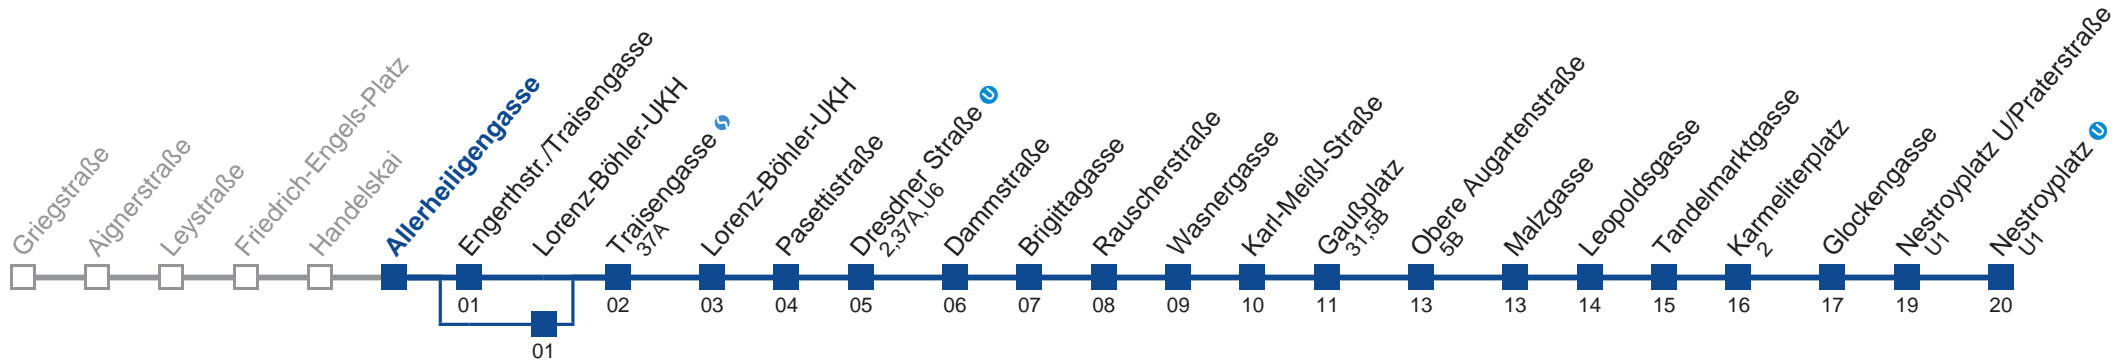

5A Nestroyplatz U

Montag-Freitag (Schule)

5	17	27	37	47	57				
6	07	17	25	35	45	53			
7	00	09	16	23	29	35	41	48	55
8	03	12	22	32	42	52			
9	02	12	22	32	42	52			
10	02	12	22	32	42	52			
11	02	12	22	32	42	52			
12	02	12	22	32	42	52			
13	02	12	22	32	42	52			
14	02	12	22	32	42	52			
15	02	12	22	32	42	52			
16	02	12	22	32	42	52			
17	02	12	22	32	42	52			
18	02	13	23	33	43	53			
19	03	12	22	32	42	52			
20	02	11	21	31	42	57			
21	12	27	42	57					
22	12	27	42						

Montag-Freitag (Ferien)

5	17	27	39	50		
6	01	11	21	31	41	51
7	01	13	23	33	43	53
8	03	12	22	32	42	52
9	02	12	22	32	42	52
10	02	12	22	32	42	52
11	02	12	22	32	42	52
12	02	12	22	32	42	52
13	02	12	22	32	42	52
14	02	12	22	32	42	52
15	02	12	22	32	42	52
16	02	12	22	32	42	52
17	02	12	22	32	42	52
18	02	13	23	33	43	53
19	03	12	22	32	42	52
20	02	11	21	31	42	57
21	12	27	42	57		
22	12	27	42			

Samstag

5	17	27	42	57		
6	12	27	42	57		
7	13	28	43	58		
8	13	28	43	58		
9	08	18	28	38	48	58
10	08	18	28	38	48	58
11	08	18	28	38	48	58
12	08	18	28	38	48	58
13	08	18	28	38	48	58
14	08	18	28	38	48	58
15	08	18	28	38	48	58
16	08	18	28	38	48	58
17	08	18	28	43	58	
18	13	28	43	58		
19	12	27	42	57		
20	12	27	42	57		
21	12	27	42	57		
22	12	27	42			

Sonn- und Feiertag

5	17	27	42	57
6	12	27	42	57
7	12	27	42	57
8	12	27	42	57
9	12	27	42	57
10	12	27	42	57
11	12	27	42	57
12	12	27	42	57
13	12	27	42	57
14	12	27	42	57
15	12	27	42	57
16	12	27	42	57
17	12	27	42	57
18	12	27	42	57
19	12	27	42	57
20	12	27	42	57
21	12	27	42	57
22	12	27	42	

Am 24. und 31.12. Verkehr wie samstags

☐ nicht über Engerthstr./Traisengasse
bis Traisengasse ↻

☐ bis Gaußplatz
☐ bis Nestroyplatz U/Praterstraße

Holen Sie sich die aktuellen Abfahrtszeiten auf Ihr Handy!
m.qando.at/qr/00023