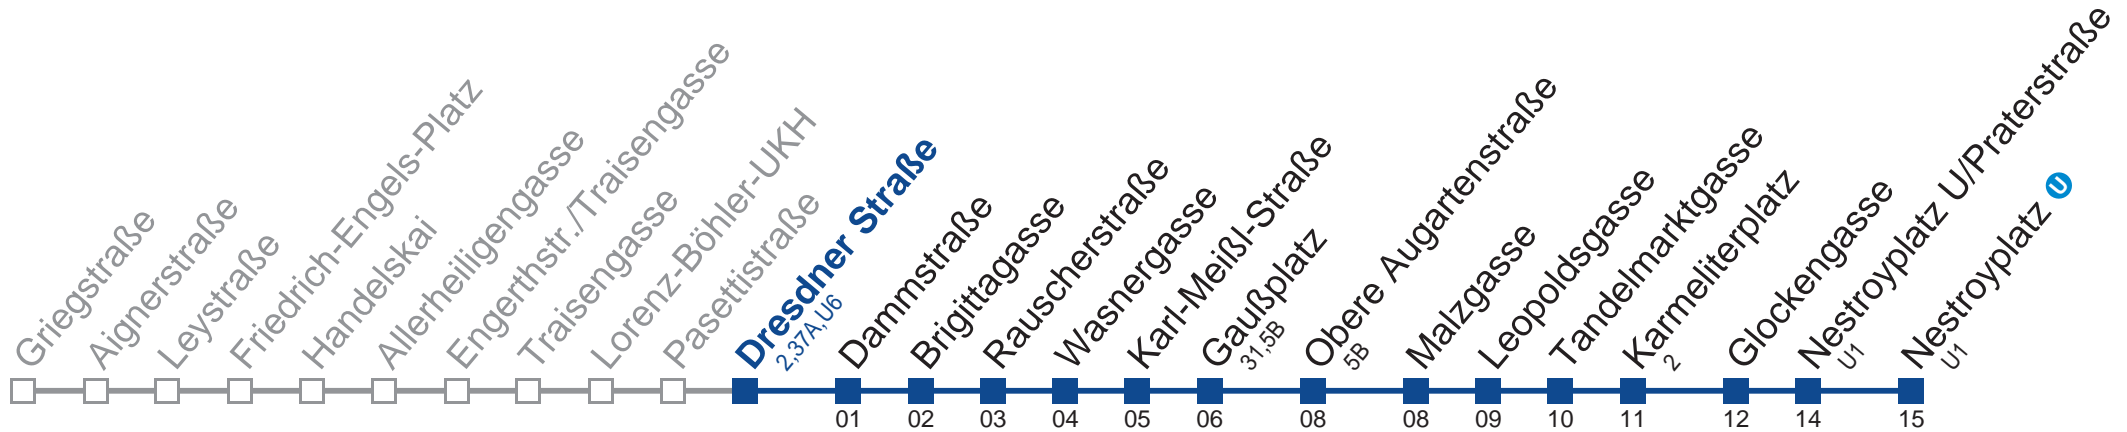

Am 24. und 31.12. Verkehr wie samstags

 bis Gaußplatz

 bis Nestroyplatz U/Praterstraße

Holen Sie sich die aktuellen Abfahrtszeiten auf Ihr Handy!

m.qando.at/qr/01704

5A Nestroyplatz

Montag-Freitag (Schule)

5	22	32	42	52				
6	03	13	23	31	41	51	59	
7	06	15	22	29	35	41	47	54
8	01	10	19	29	39	49	59	
9	09	19	29	39	49	59		
10	09	19	29	39	49	59		
11	09	19	29	39	49	59		
12	09	19	29	39	49	59		
13	09	19	29	39	49	59		
14	09	19	29	39	49	59		
15	09	19	29	39	49	59		
16	09	19	29	39	49	59		
17	09	19	29	39	49	59		
18	09	19	29	39	49	59		
19	09	18	28	38	48	58		
20	08							