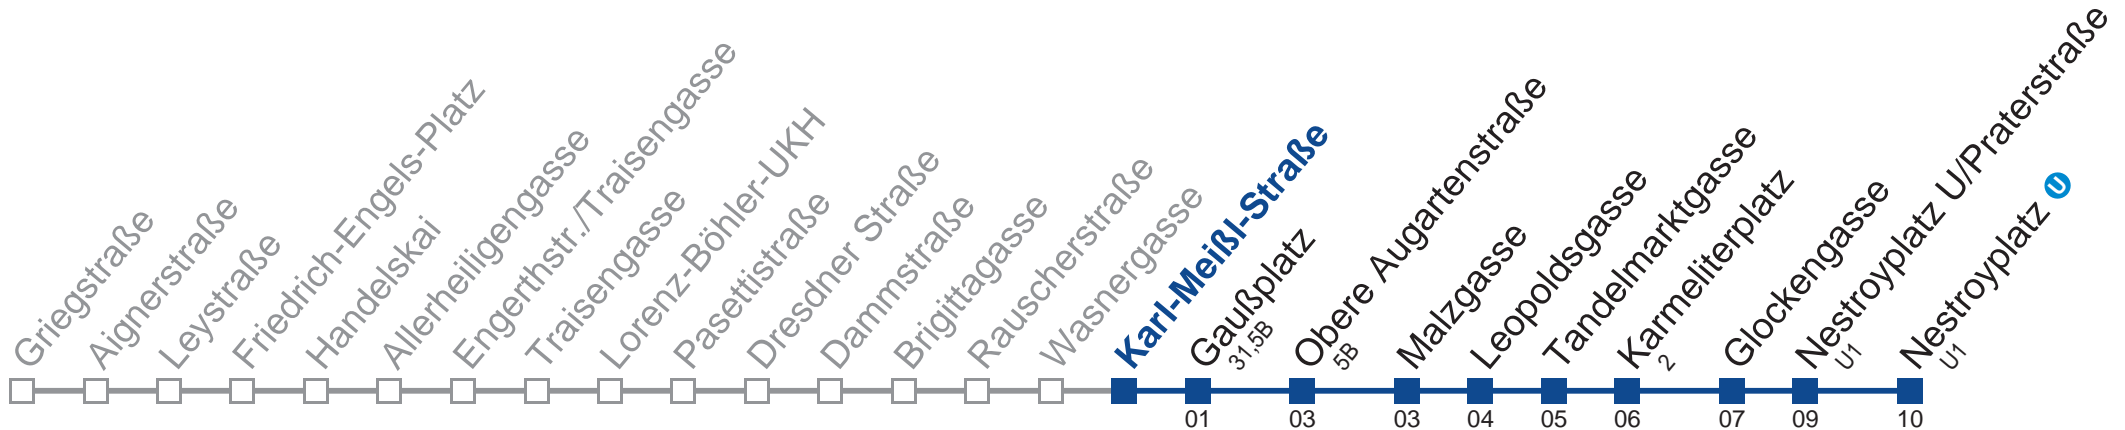

Am 24. und 31.12. Verkehr wie samstags

 bis Gaußplatz

 bis Nestroyplatz U/Praterstraße

Holen Sie sich die aktuellen Abfahrtszeiten auf Ihr Handy!

m.qando.at/qr/01449

5A Nestroyplatz

Montag-Freitag (Schule)

5	27	37	47	57				
6	08	19	29	37	47	57		
7	05	12	21	28	35	41	47	53
8	00	07	15	25	35	45	55	
9	05	15	25	35	45	55		
10	05	15	25	35	45	55		
11	05	15	25	35	45	55		
12	05	15	25	35	45	55		
13	05	15	25	35	45	55		
14	05	15	25	35	45	55		
15	05	15	25	35	45	55		
16	05	15	25	35	45	55		
17	05	15	25	35	45	55		
18	05	14	25	35	45	55		
19	04	14	23	33	43	53		
20	03	13						