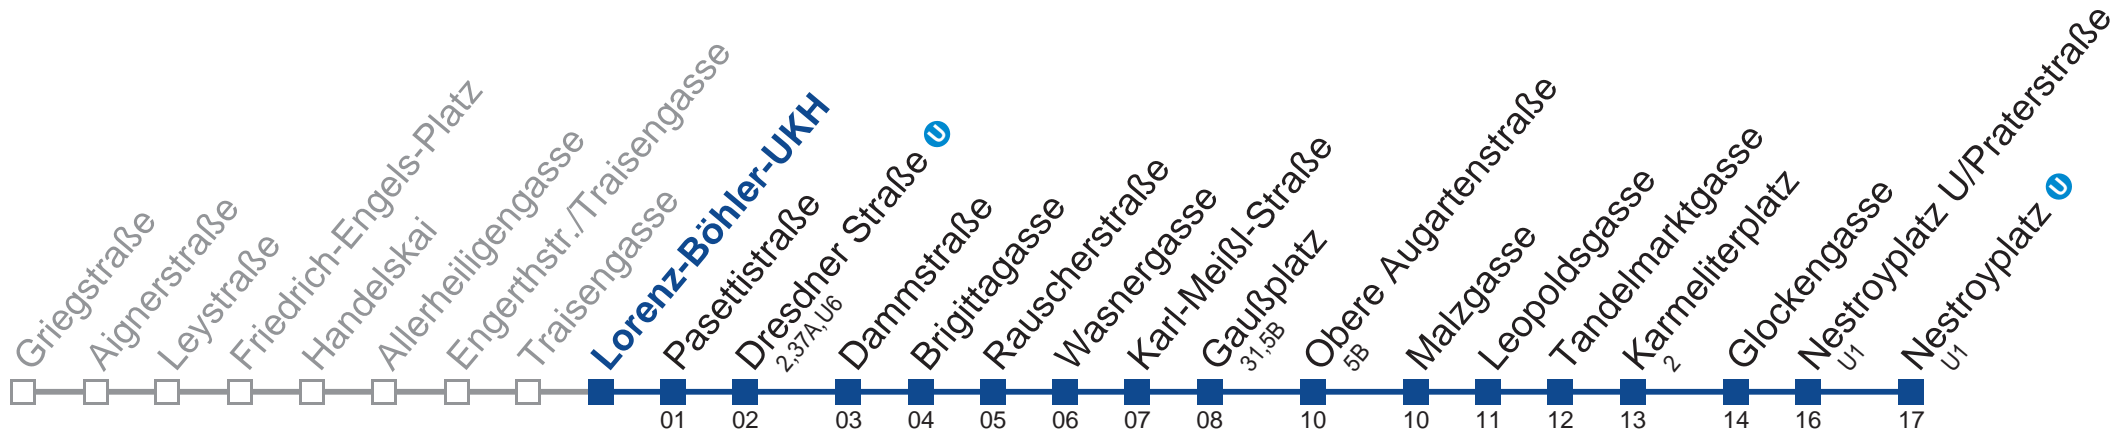

m.qando.at/qr/00813

5A Nestroyplatz

Montag-Freitag (Schule)

5	20 30 40 50
6	00 11 21 29 39 49 57
7	04 13 20 27 33 39 45 52 59
8	07 16 26 36 46 56
9	06 16 26 36 46 56
10	06 16 26 36 46 56
11	06 16 26 36 46 56
12	06 16 26 36 46 56
13	06 16 26 36 46 56
14	06 16 26 36 46 56
15	06 16 26 36 46 56
16	06 16 26 36 46 56
17	06 16 26 36 46 56
18	06 17 27 37 47 57
19	06 16 26 36 46 56
20	05