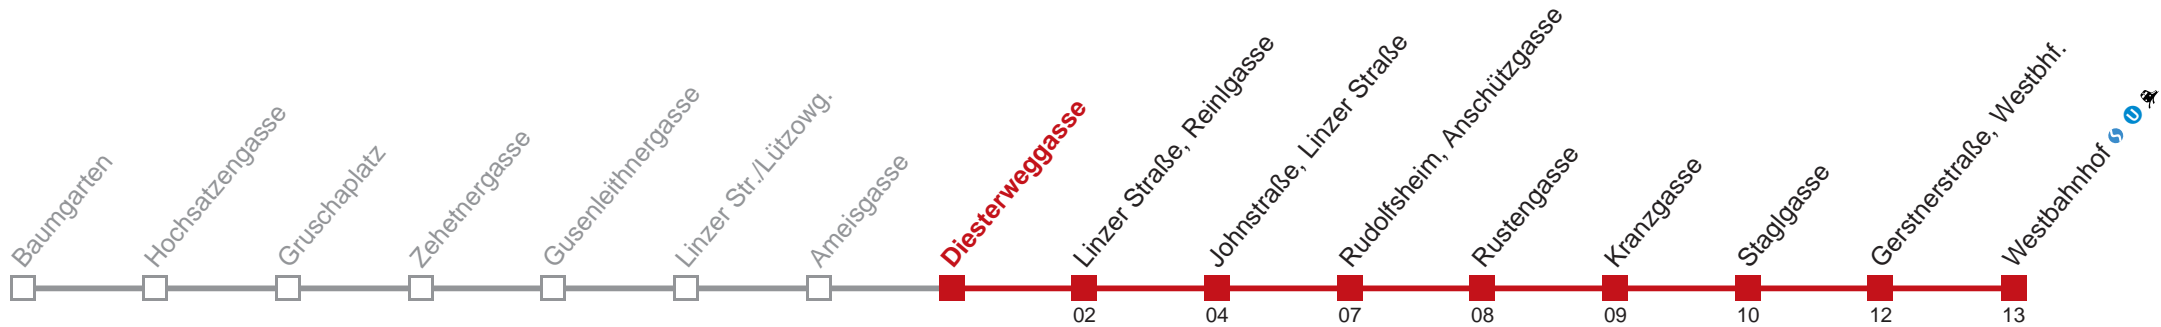

52 Westbahnhof

Gültig am 24.12.

5	33 48
6	03 18 33 48
7	03 16 26 36 46 56
8	06 16 26 36 46 55
9	05 15 25 35 45 55
10	05 15 25 35 45 55
11	05 15 25 35 45 55
12	05 15 25 35 45 55
13	05 15 25 35 45 55
14	05 15 25 35 45 55
15	05 15 25 35 45 55
16	05 15 25 35 45 55
17	05 15 25 35 45 55
18	05 17 21 32 48 52
19	03 18 33 48
20	03 18 33 48
21	03 18 33 48
22	03 18 33 48
23	03 18 33 48 50
0	05 19 34 51

☐ bis Rudolfsheim, Anschützgasse

Holen Sie sich die aktuellen Abfahrtszeiten auf Ihr Handy!

m.qando.at/qr/00302