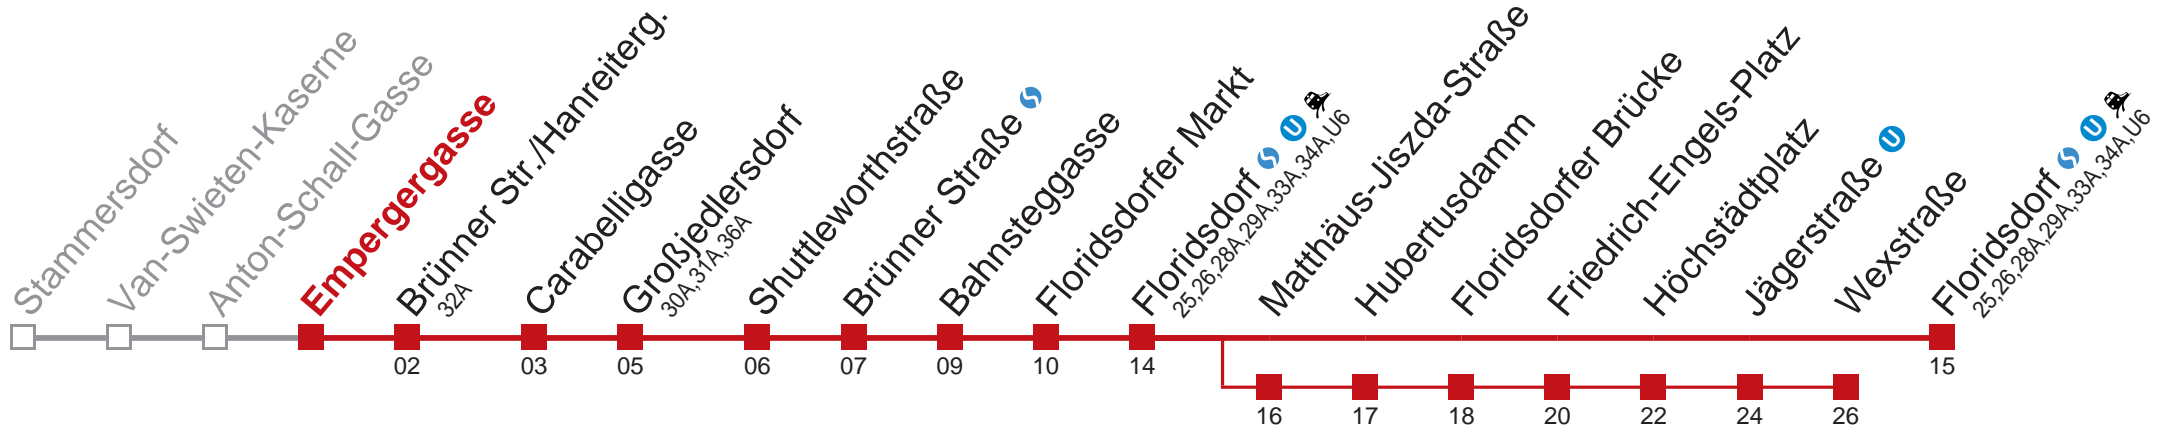

30 Floridsdorf

Freitag

Gültig am 24.06.2016

Samstag, Sonn- und Feiertag

6	15	21	27	33	39	45	51	57			
7	03	08	13	18	23	28	33	39	45	51	57
8	03	09	15	21	27	33	39	45			
9											
10											
11	58										
12	06	13	21	28	36	43	51	58			
13	06	13	21	28	36	43	51	58			
14	06	13	21	28	36	43	51	58			
15	06	13	21	28	36	43	51	58			
16	06	13	21	28	36	43	51	58			
17	06	13	21	28	36	43	49	55			
18	06	13	21	28							

kein Betrieb

□ über Matthäus-Jiszda-Straße bis Wexstraße   ■ bis Floridsdorfer Markt

Holen Sie sich die aktuellen Abfahrtszeiten auf Ihr Handy!
m.qando.at/qr/00471