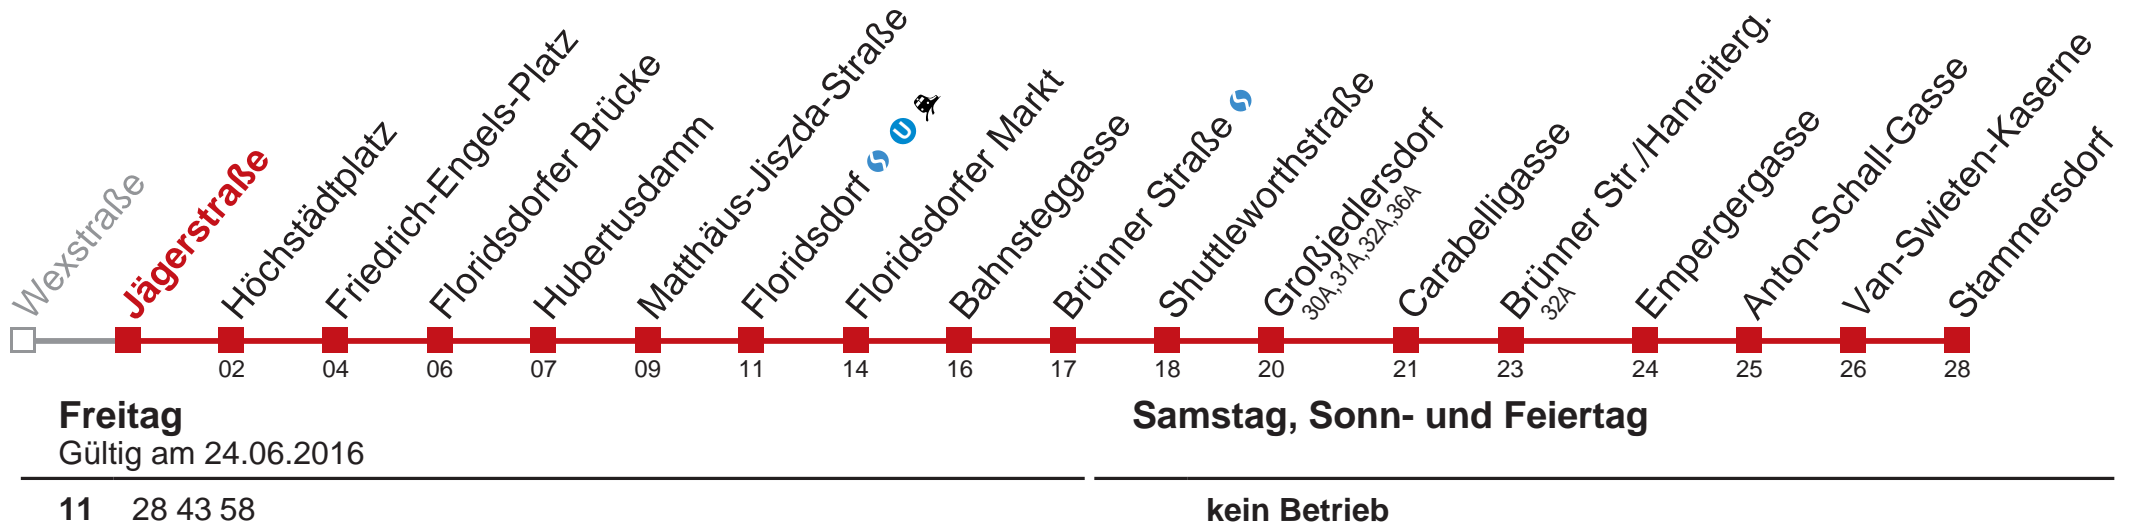

30 Stammersdorf

  Holen Sie sich die aktuellen Abfahrtszeiten auf Ihr Handy!
m.qando.at/qr/01470

30 Stammersdorf

  Holen Sie sich die aktuellen Abfahrtszeiten auf Ihr Handy!
m.qando.at/qr/01667

30 Stammersdorf