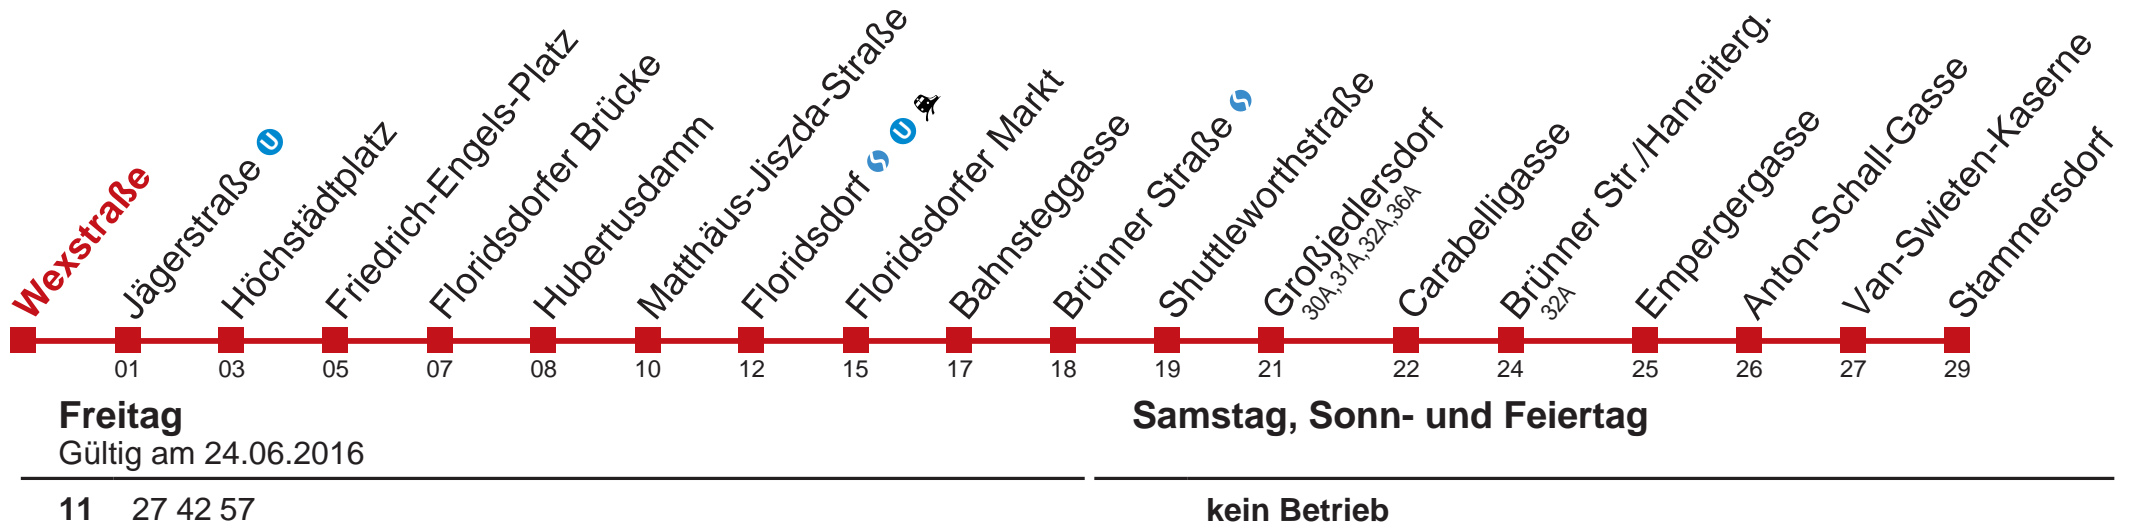

30 Stammersdorf

  Holen Sie sich die aktuellen Abfahrtszeiten auf Ihr Handy!
m.qando.at/qr/01470

30 Stammersdorf

  Holen Sie sich die aktuellen Abfahrtszeiten auf Ihr Handy!
m.qando.at/qr/01667

30 Stammersdorf