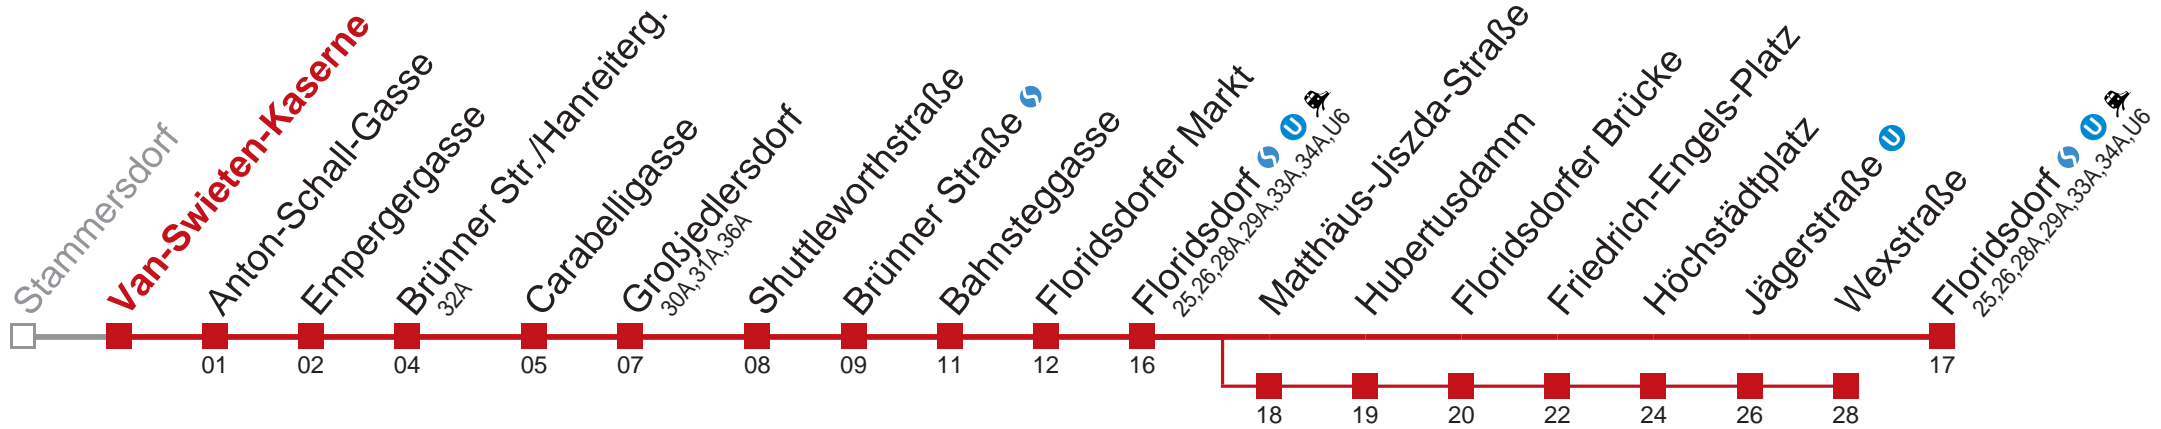

Samstag, Sonn- und Feiertag

kein Betrieb

 über Matthäus-Jiszda-Straße bis Wexstraße bis Floridsdorfer Markt

Holen Sie sich die aktuellen Abfahrtszeiten auf Ihr Handy!

m.qando.at/qr/01308

30 Floridsdorf

Freitag