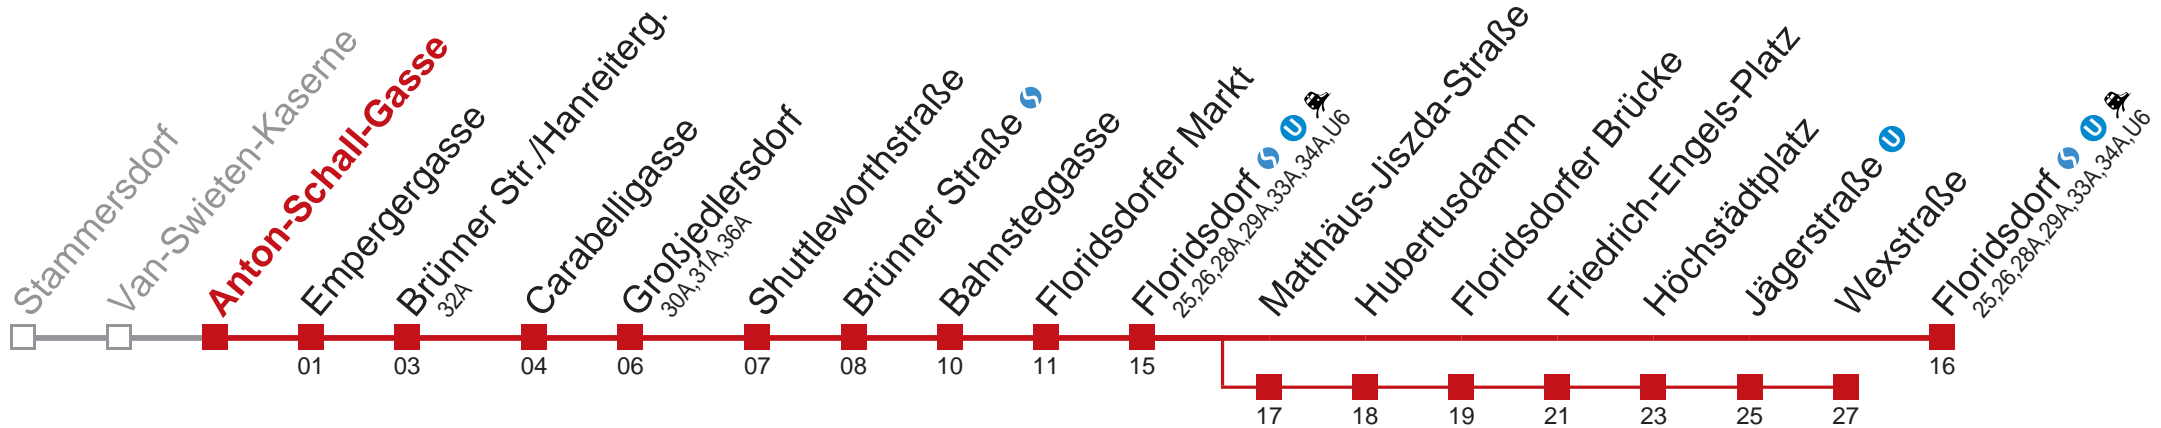

Gültig am 24.06.2016

6	13	19	25	31	37	43	49	55			
7	01	06	11	16	21	26	31	37	43	49	55
8	01	07	13	19	25	31	37	43			
9											
10											
11	56										
12	03	11	18	26	33	41	48	56			
13	03	11	18	26	33	41	48	56			
14	03	11	18	26	33	41	48	56			
15	03	11	18	26	33	41	48	56			
16	03	11	18	26	33	41	48	56			
17	03	11	18	26	33	41	47	53			
18	03	11	18	26							

Samstag, Sonn- und Feiertag

kein Betrieb

□ über Matthäus-Jiszda-Straße bis Wexstraße ■ bis Floridsdorfer Markt

Holen Sie sich die aktuellen Abfahrtszeiten auf Ihr Handy!
m.qando.at/qr/01419

30 Floridsdorf