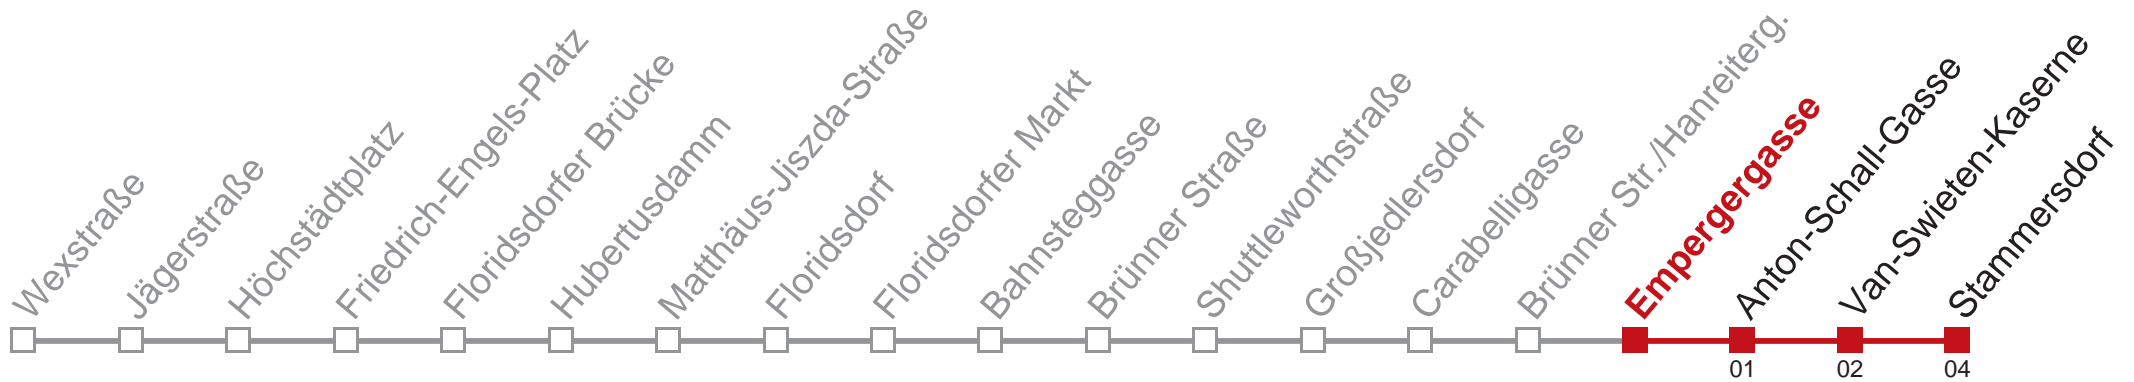

30 Stammersdorf

Freitag

Gültig am 24.06.2016

Samstag, Sonn- und Feiertag

5	59
6	03 09 17 24 30 36 42 47 53 59
7	05 07 11 17 23 29 35 41 47 53 59
8	05 11 17 23 29
9	
10	
11	44 52 59
12	07 14 22 29 36 44 51 59
13	06 14 21 29 36 44 51 59
14	06 14 21 29 36 44 51 59
15	06 13 20 28 35 43 50 58
16	05 13 20 28 35 43 50 58
17	05 13 20 28 35 43 50 58
18	05 13

kein Betrieb

Holen Sie sich die aktuellen Abfahrtszeiten auf Ihr Handy!
m.qando.at/qr/00471

Auskunft
Wiener Linien Servicetelefon 01/7909 100
Änderungen vorbehalten