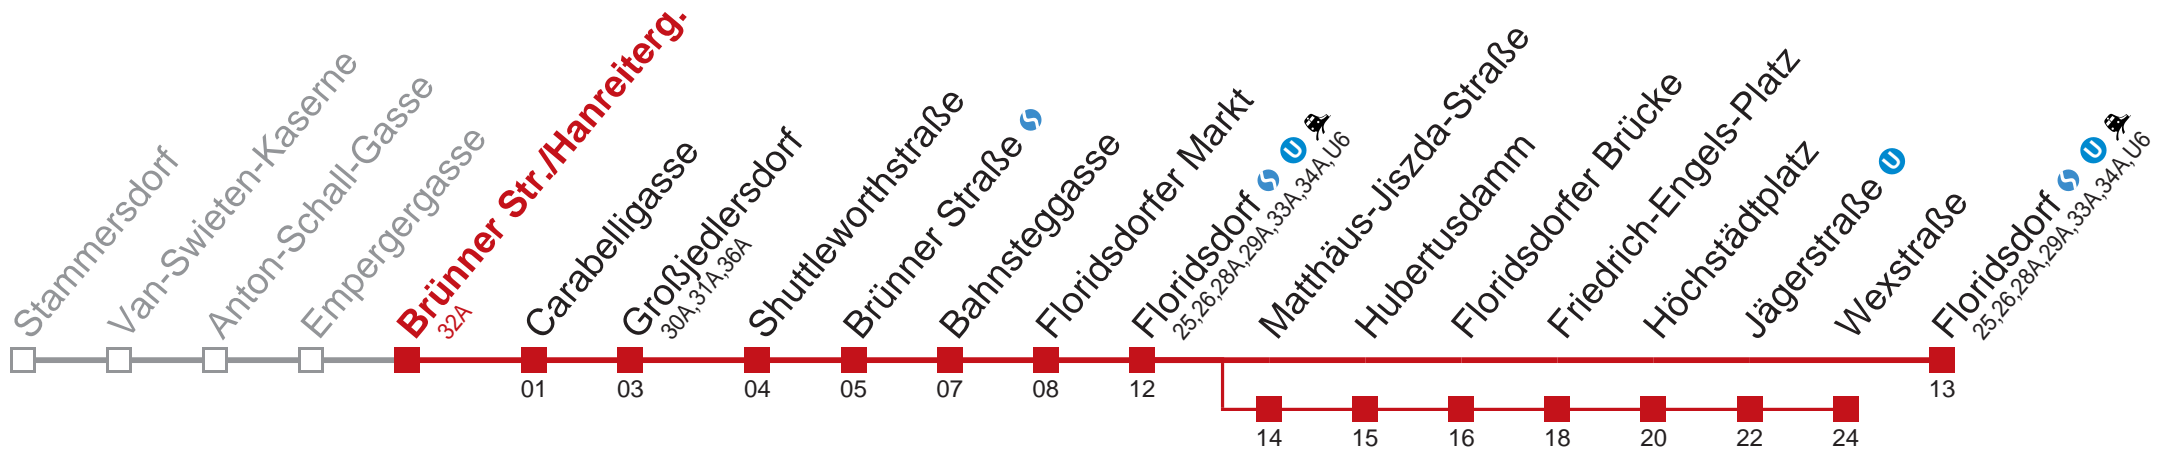

kein Betrieb

□ über Matthäus-Jiszda-Straße bis Wexstraße ■ bis Floridsdorfer Markt

Holen Sie sich die aktuellen Abfahrtszeiten auf Ihr Handy!
m.qando.at/qr/00471

30 Floridsdorf

Freitag

Gültig am 24.06.2016