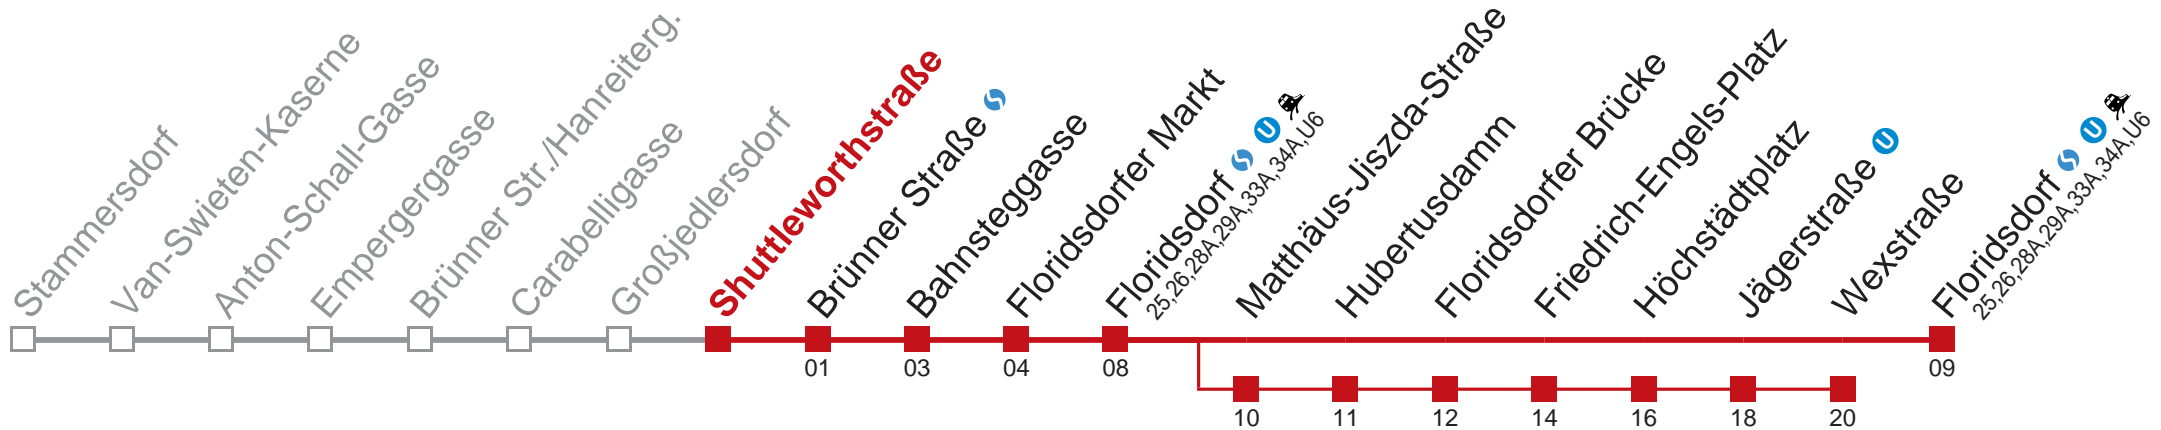

Samstag, Sonn- und Feiertag

kein Betrieb

□ über Matthäus-Jiszda-Straße bis Wexstraße ■ bis Floridsdorfer Markt

Holen Sie sich die aktuellen Abfahrtszeiten auf Ihr Handy!
m.qando.at/qr/00203

30 Floridsdorf

Freitag

Gültig am 24.06.2016

6	20 26 32 38 44 50 56
7	02 08 13 18 23 28 33 38 44 50 56
8	02 08 14 20 26 32 38 44 50
9	
10	
11	
12	03 10 18 25 33 40 48 55
13	03 10 18 25 33 40 48 55
14	03 10 18 25 33 40 48 55
15	03 10 18 25 33 40 48 55
16	03 10 18 25 33 40 48 55
17	03 10 18 25 33 40 48 54
18	00 10 18 25 33

Samstag, Sonn- und Feiertag

kein Betrieb

□ über Matthäus-Jiszda-Straße bis Wexstraße ■ bis Floridsdorfer Markt

Holen Sie sich die aktuellen Abfahrtszeiten auf Ihr Handy!
m.qando.at/qr/00431

30 Floridsdorf