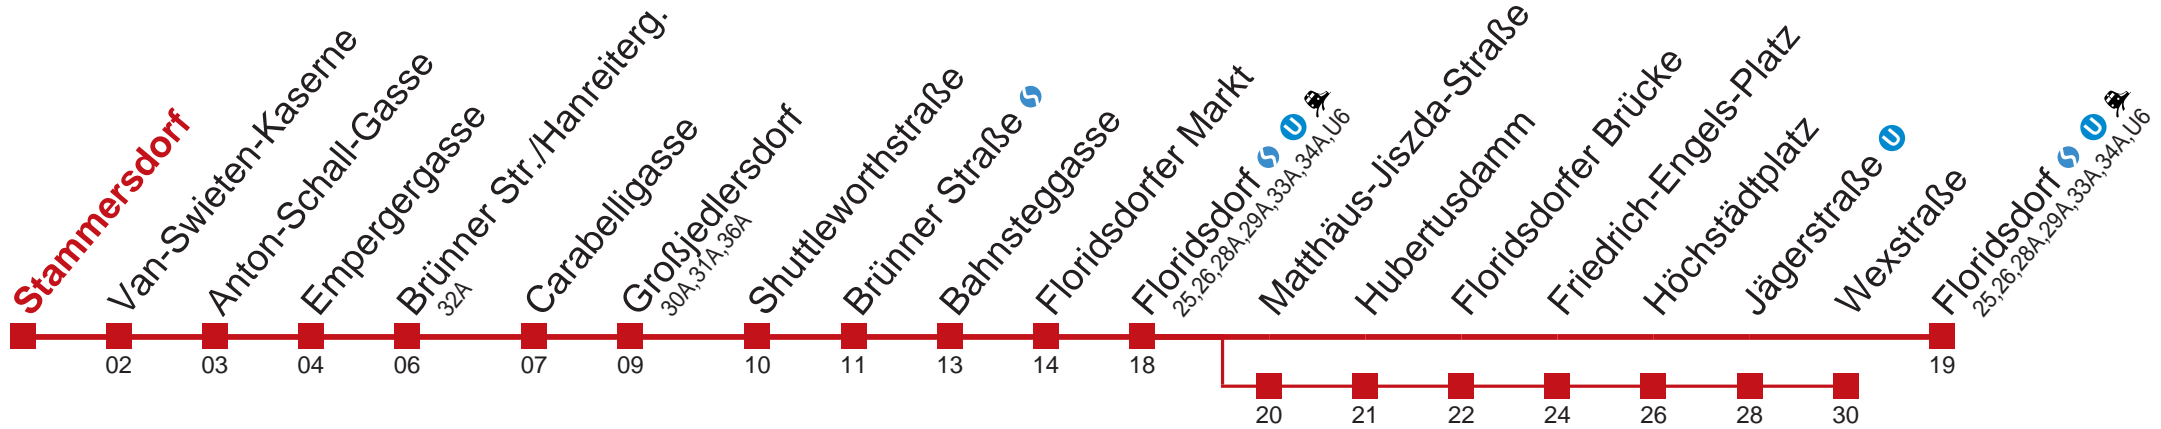

30 Floridsdorf

Freitag

Gültig am 24.06.2016

6	11 17 23 29 35 41 47 53 59
7	04 09 14 19 24 29 35 41 47 53 59
8	05 11 17 23 29 35 41
9	
10	
11	54
12	01 09 16 24 31 39 46 54
13	01 09 16 24 31 39 46 54
14	01 09 16 24 31 39 46 54
15	01 09 16 24 31 39 46 54
16	01 09 16 24 31 39 46 54
17	01 09 16 24 31 39 45 51
18	01 09 16 24

Samstag, Sonn- und Feiertag

kein Betrieb

über Matthäus-Jiszda-Straße bis Wexstraße   bis Floridsdorfer Markt

Holen Sie sich die aktuellen Abfahrtszeiten auf Ihr Handy!

m.qando.at/qr/01308