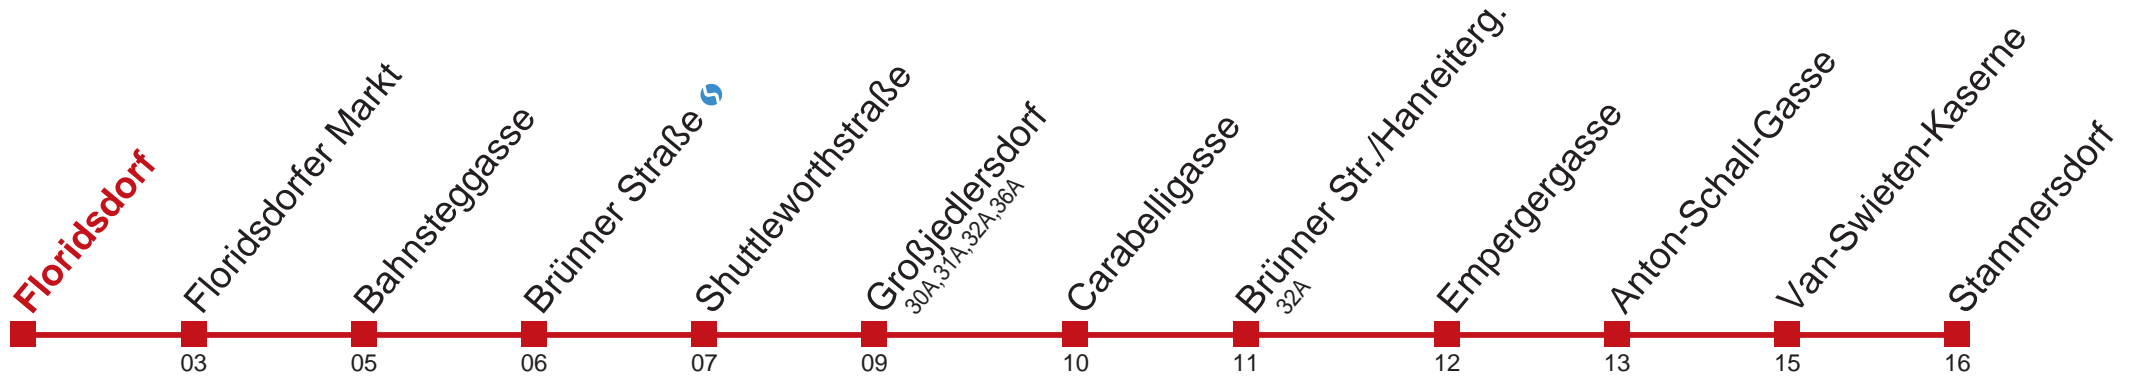

Holen Sie sich die aktuellen Abfahrtszeiten auf Ihr Handy!

m.qando.at/qr/00848

30 Stammersdorf

Freitag

Gültig am 24.06.2016

Samstag, Sonn- und Feiertag

6	35 41 47 53 59
7	05 11 17 23 29 35 41 47 53 59
8	05 11 17 24 30 36 42 54
9	00
10	
11	30 45
12	00 15 23 30 38 45 53
13	00 08 15 23 30 38 45 53
14	00 08 15 23 30 38 45 53
15	00 08 15 23 30 38 45 53
16	00 08 15 23 30 38 45 53
17	00 08 15 23 30 38 45 53
18	00 04 10