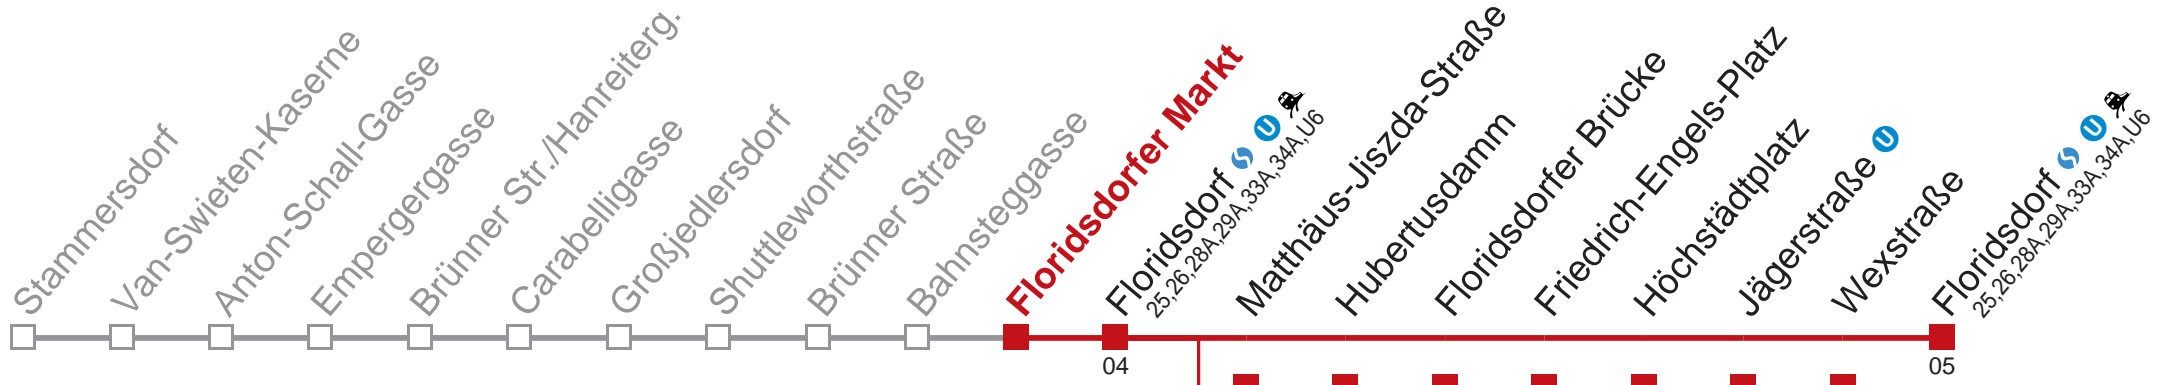

Gültig am 24.06.2016

6	24 30 36 42 48 54
7	00 06 12 17 22 27 32 37 42 48 54
8	00 06 12 18 24 30 36 42 48 54
9	
10	
11	
12	07 14 22 29 37 44 52 59
13	07 14 22 29 37 44 52 59
14	07 14 22 29 37 44 52 59
15	07 14 22 29 37 44 52 59
16	07 14 22 29 37 44 52 59
17	07 14 22 29 37 44 52 58
18	04 14 22 29 37

Samstag, Sonn- und Feiertag

kein Betrieb

□ über Matthäus-Jiszda-Straße bis Wexstraße ■ bis Floridsdorfer Markt

Holen Sie sich die aktuellen Abfahrtszeiten auf Ihr Handy!
m.qando.at/qr/01554

30 Floridsdorf