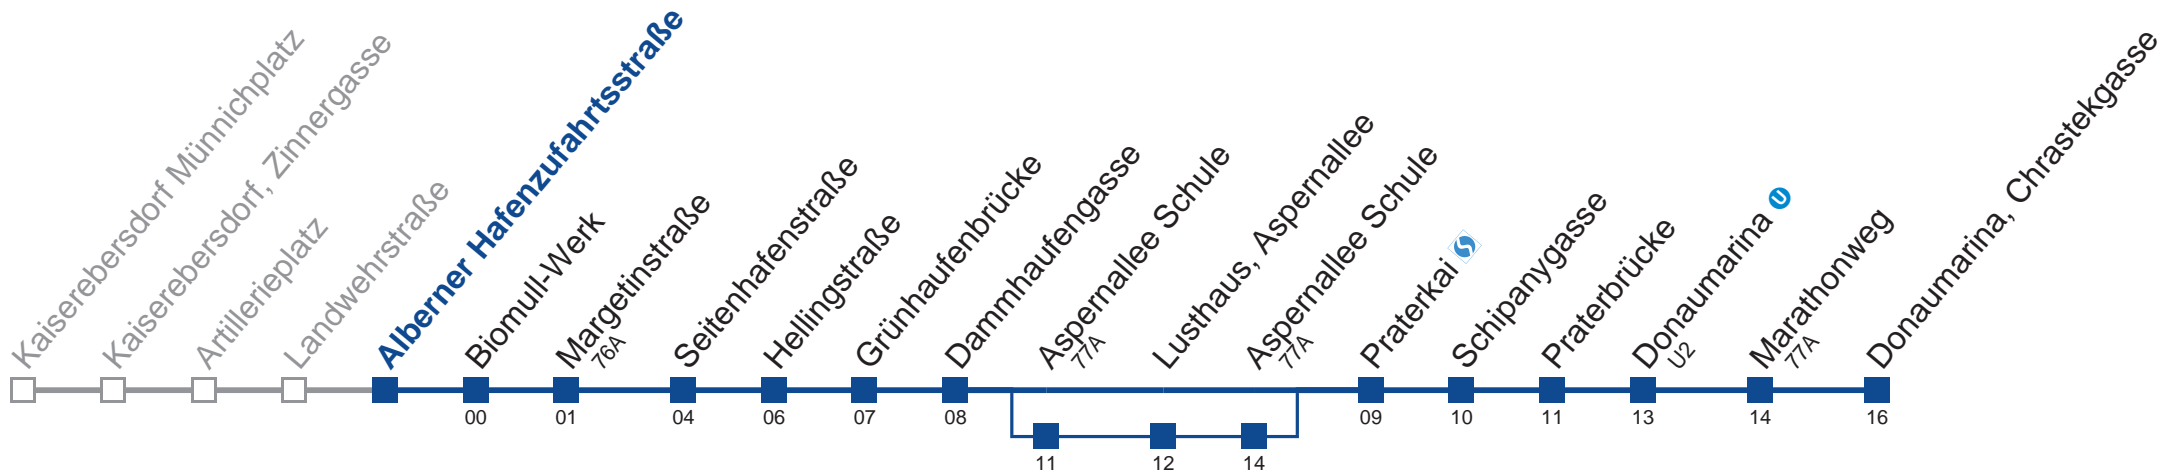

Samstag, Sonn- und Feiertag

kein Betrieb

Am 24.12. und 31.12. kein Betrieb.
 über Aspernallee Schule

Holen Sie sich die aktuellen Abfahrtszeiten auf Ihr Handy!
m.qando.at/qr/00745

79B Donaumarina, Chrastekgasse