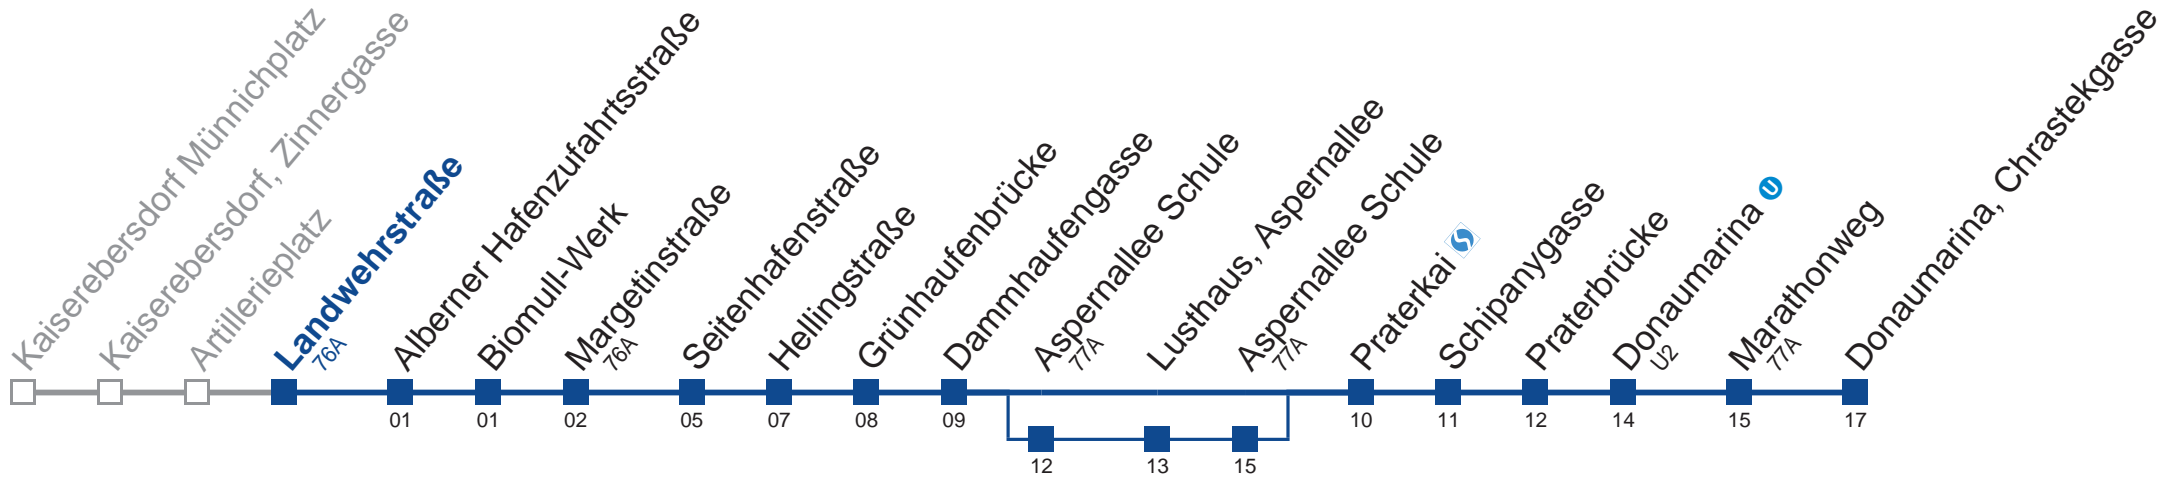

Samstag, Sonn- und Feiertag

kein Betrieb

Am 24.12. und 31.12. kein Betrieb.
 über Aspernallee Schule

Holen Sie sich die aktuellen Abfahrtszeiten auf Ihr Handy!
m.qando.at/qr/00087

79B Donaumarina, Chrastekgasse