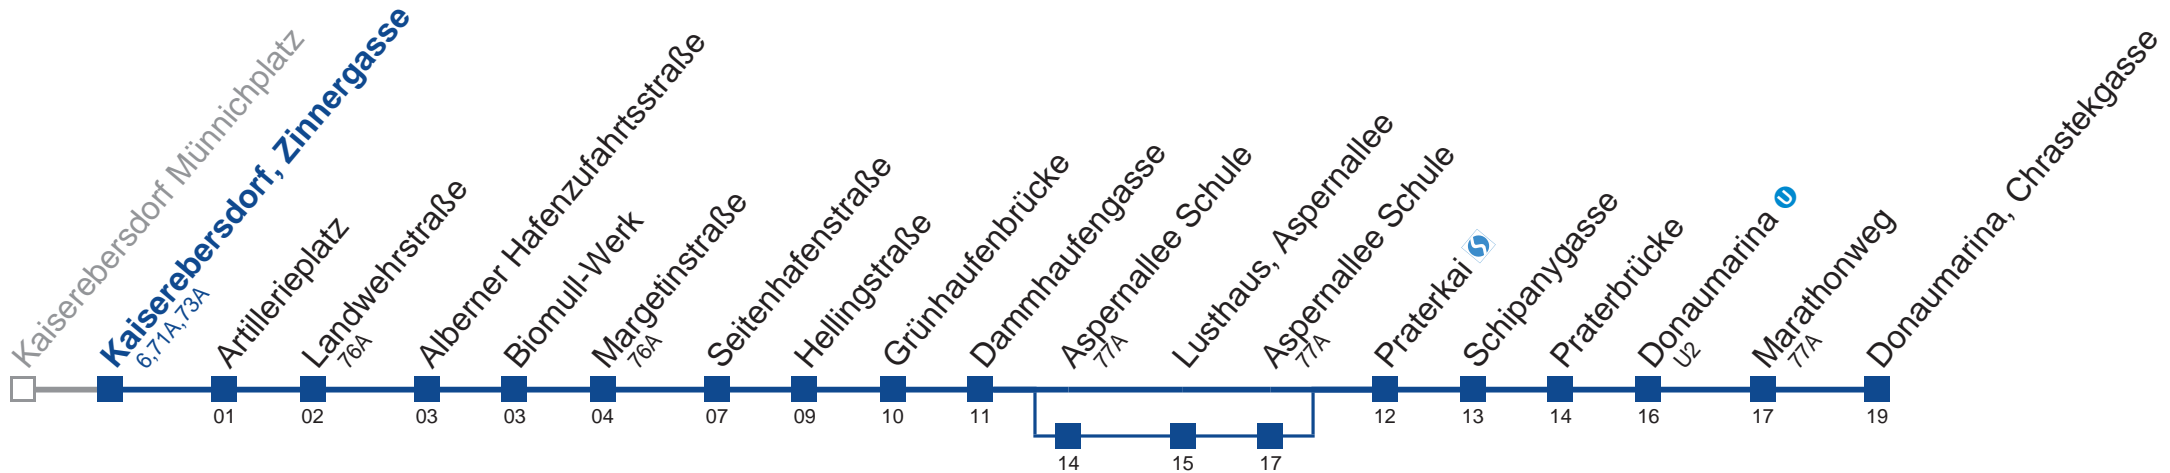

Samstag, Sonn- und Feiertag

kein Betrieb

Am 24.12. und 31.12. kein Betrieb.
 über Aspernallee Schule

Holen Sie sich die aktuellen Abfahrtszeiten auf Ihr Handy!
m.qando.at/qr/00907

79B Donaumarina, Chrastekgasse