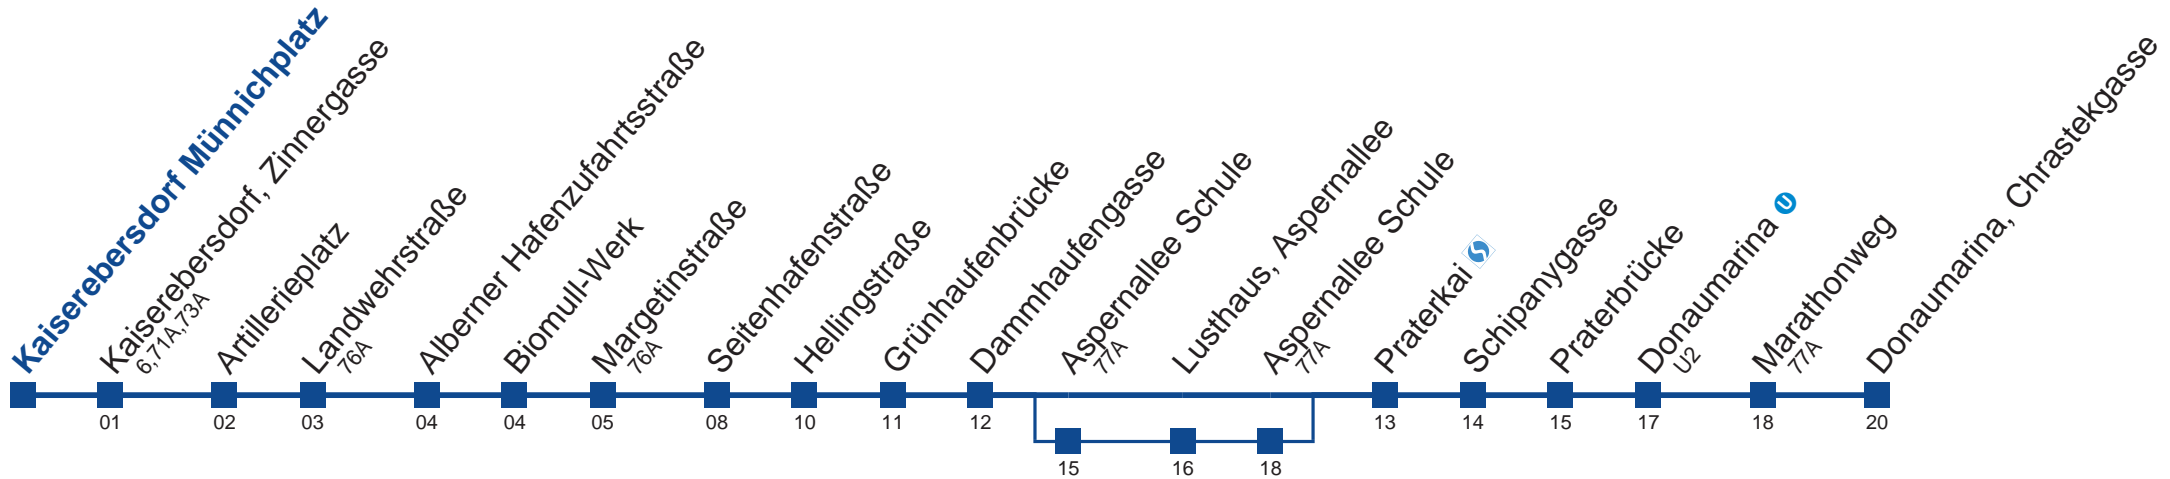

Samstag, Sonn- und Feiertag

kein Betrieb

Am 24.12. und 31.12. kein Betrieb.

Holen Sie sich die aktuellen Abfahrtszeiten auf Ihr Handy!
m.qando.at/qr/00639

79B Donaumarina, Chrastekgasse

Montag-Freitag (Schule)