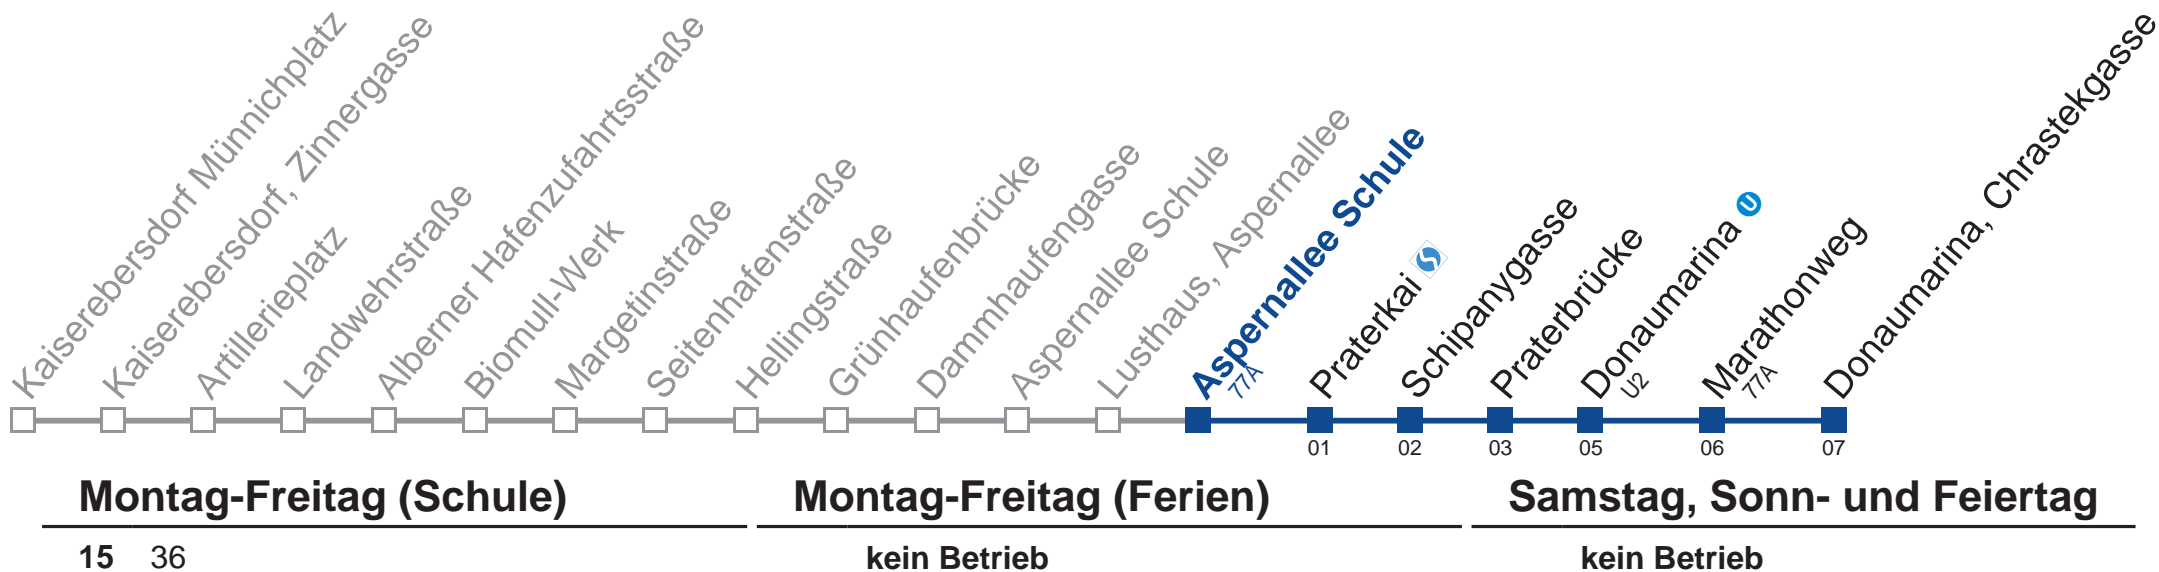

79B Donaumarina, Chrastekgasse

Am 24.12. und 31.12. kein Betrieb.

Holen Sie sich die aktuellen Abfahrtszeiten auf Ihr Handy!
m.qando.at/qr/01867