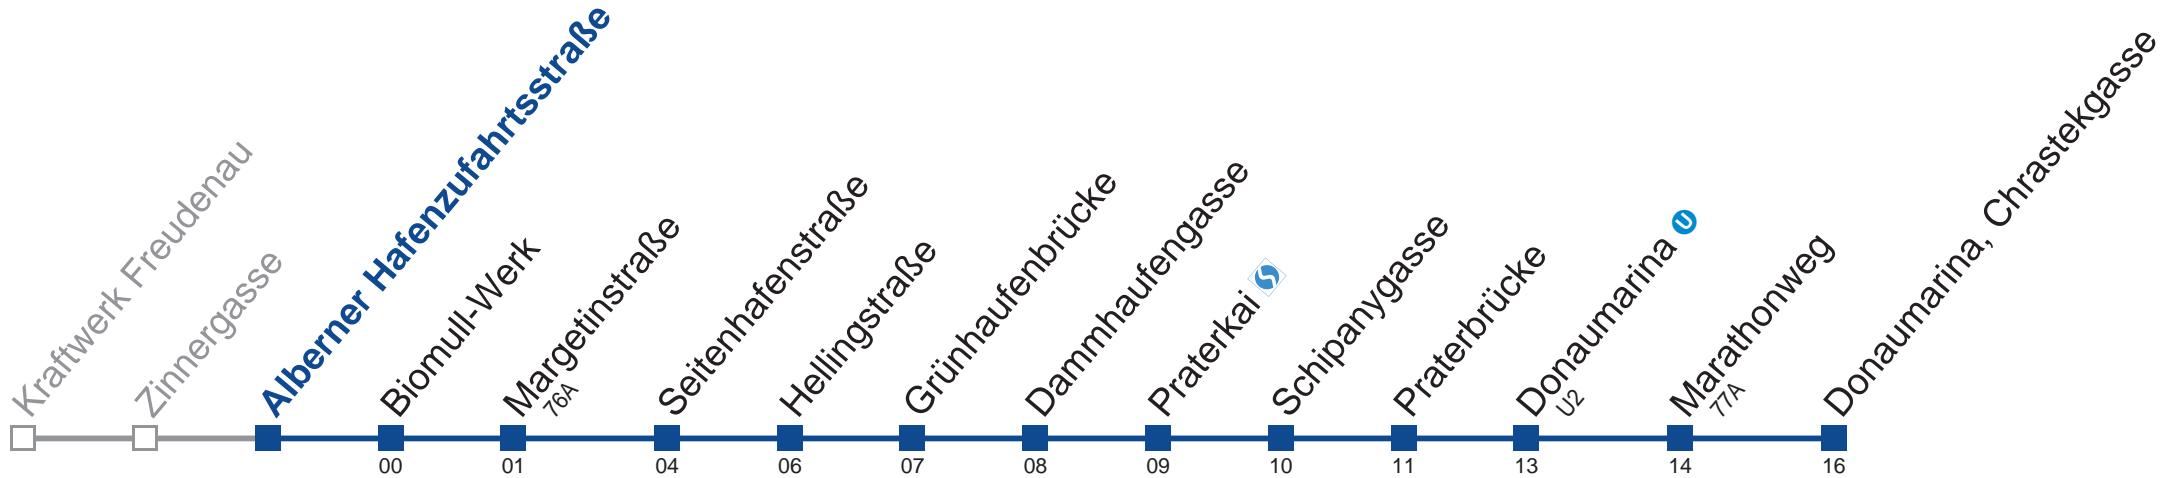

Samstag, Sonn- und Feiertag

kein Betrieb

Am 24.12. und 31.12. kein Betrieb.
 über Aspernallee Schule

Holen Sie sich die aktuellen Abfahrtszeiten auf Ihr Handy!
m.qando.at/qr/00017

79B Donaumarina, Chrastekgasse