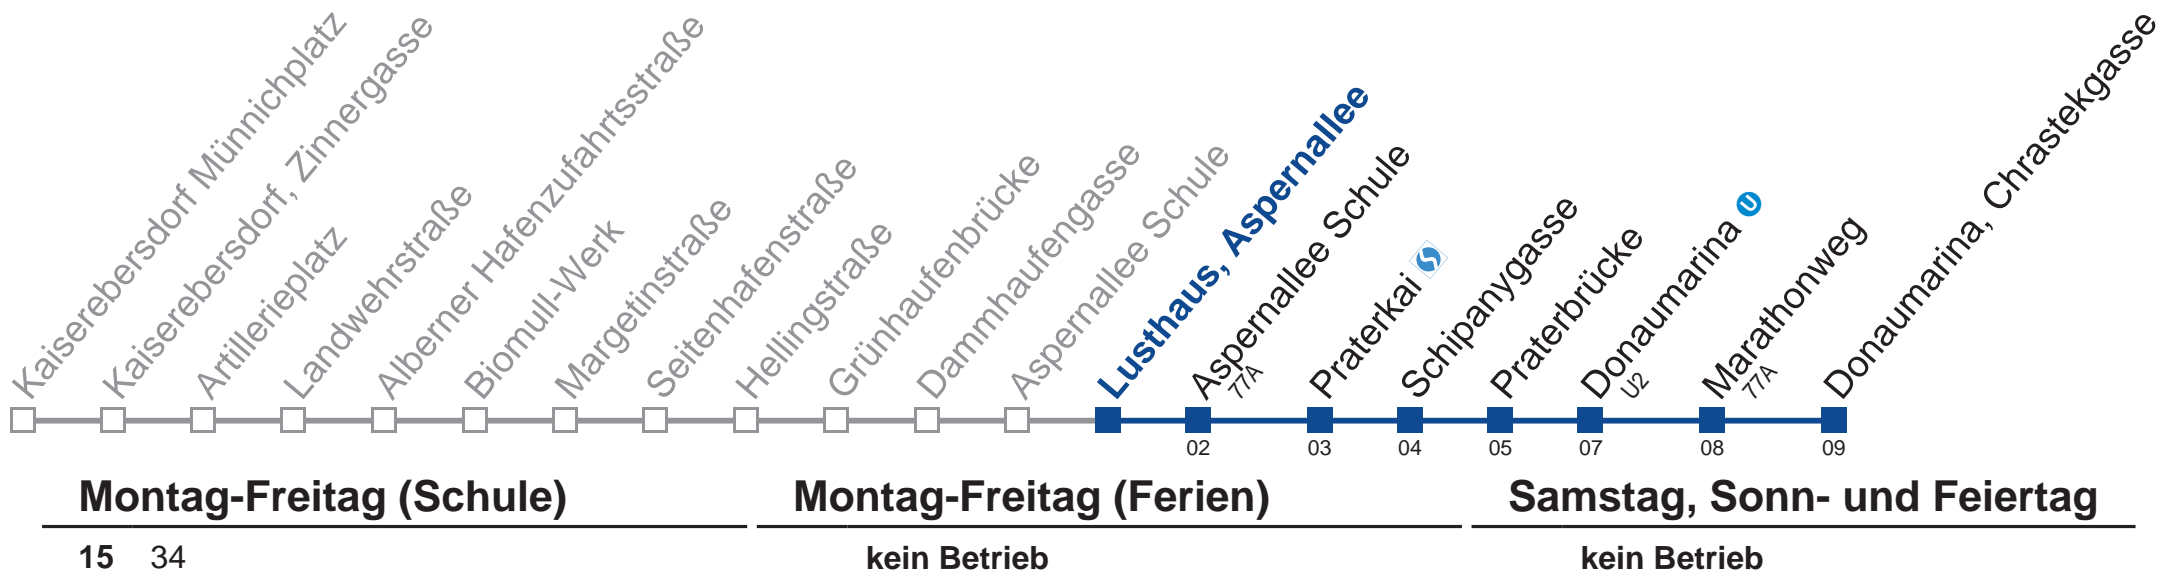

79B Donaumarina, Chrastekgasse

Am 24.12. und 31.12. kein Betrieb.

Holen Sie sich die aktuellen Abfahrtszeiten auf Ihr Handy!
m.qando.at/qr/01867

79B Donaumarina, Chrastekgasse

Am 24.12. und 31.12. kein Betrieb.