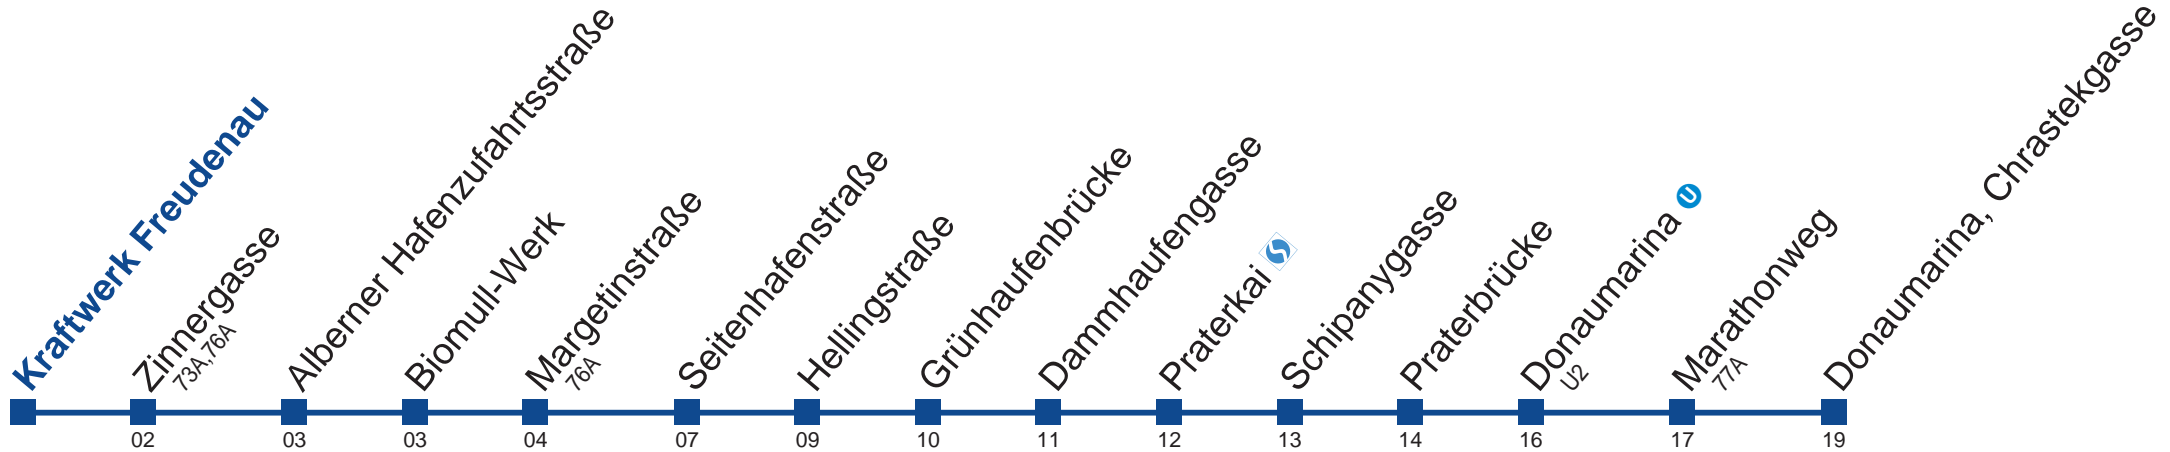

79B Donaumarina, Chrastekgasse

Montag-Freitag (Schule)

15 37
16 07 37
17 07

Montag-Freitag (Ferien)

15 37
16 07 37
17 07

Samstag, Sonn- und Feiertag

kein Betrieb

Am 24.12. und 31.12. kein Betrieb.

Holen Sie sich die aktuellen Abfahrtszeiten auf Ihr Handy!
m.qando.at/qr/00354