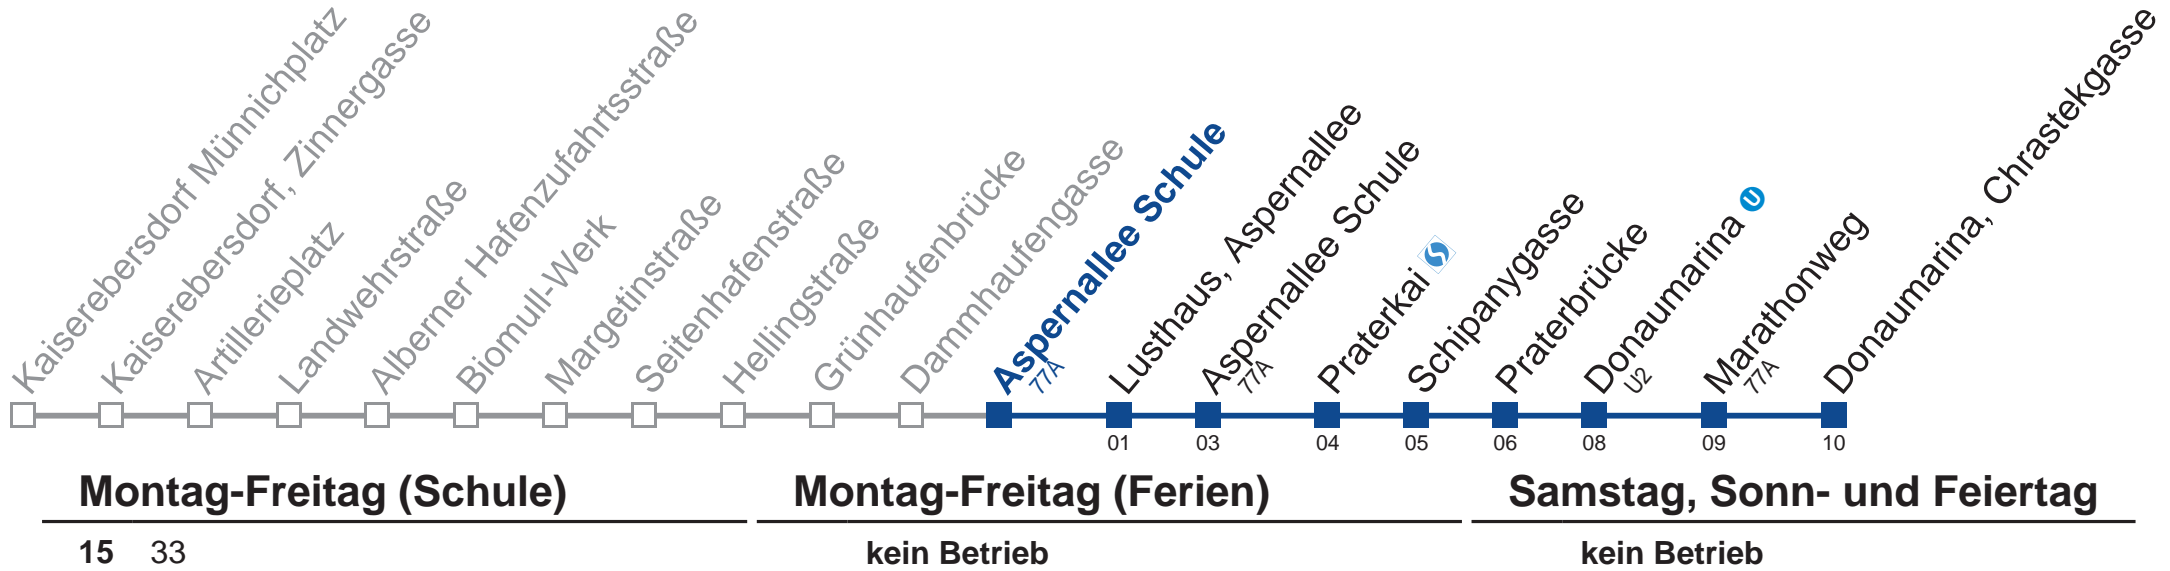

79B Donaumarina, Chrastekgasse

Am 24.12. und 31.12. kein Betrieb.

Holen Sie sich die aktuellen Abfahrtszeiten auf Ihr Handy!
m.qando.at/qr/01867