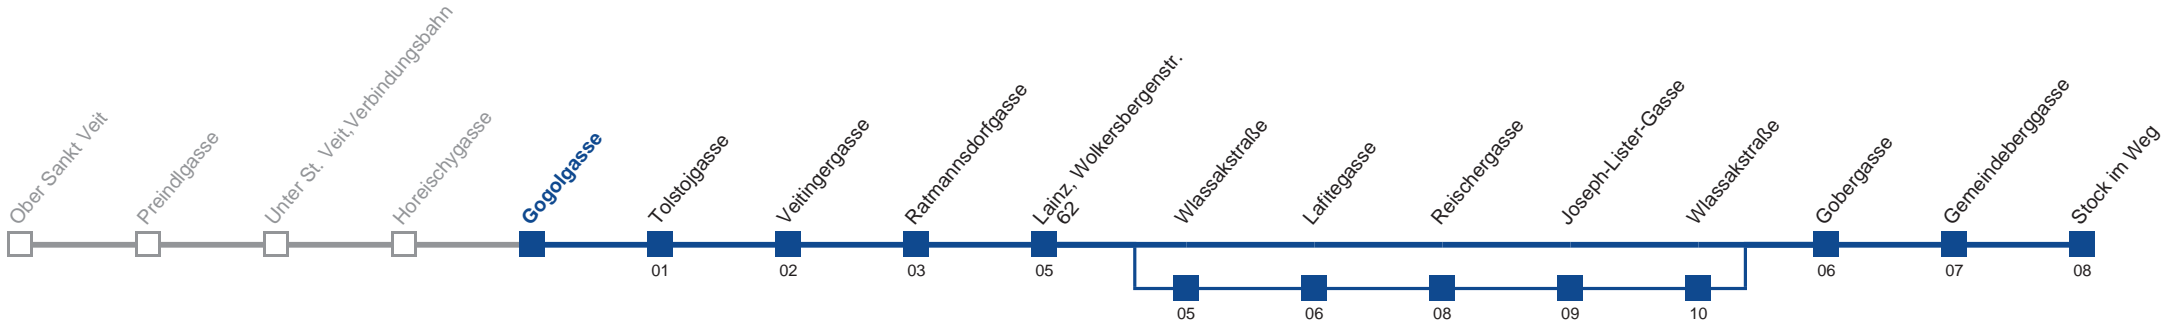

Am 24. und 31.12. Verkehr wie samstags über Wlasekstraße

Holen Sie sich die aktuellen Abfahrtszeiten auf Ihr Handy!

m.qando.at/qr/00549

54B Stock im Weg

Montag bis Freitag

5	00	29	52				
6	17	32	52				
7	02	05	18 25	29	42	52	58
8	12	22	32	52			
9	12	32	52				
10	12	32	52				
11	12	32	52				
12	12	32	47				
13	02	17	32	47			
14	02	17	32	47			
15	02	17	32	47			
16	02	17	32	47			
17	02	17	32	47			
18	02	17	32	52			
19	12	32	52				
20	12	37					
21	07	37					
22	07	37					
23	07	37					
0	07	37					