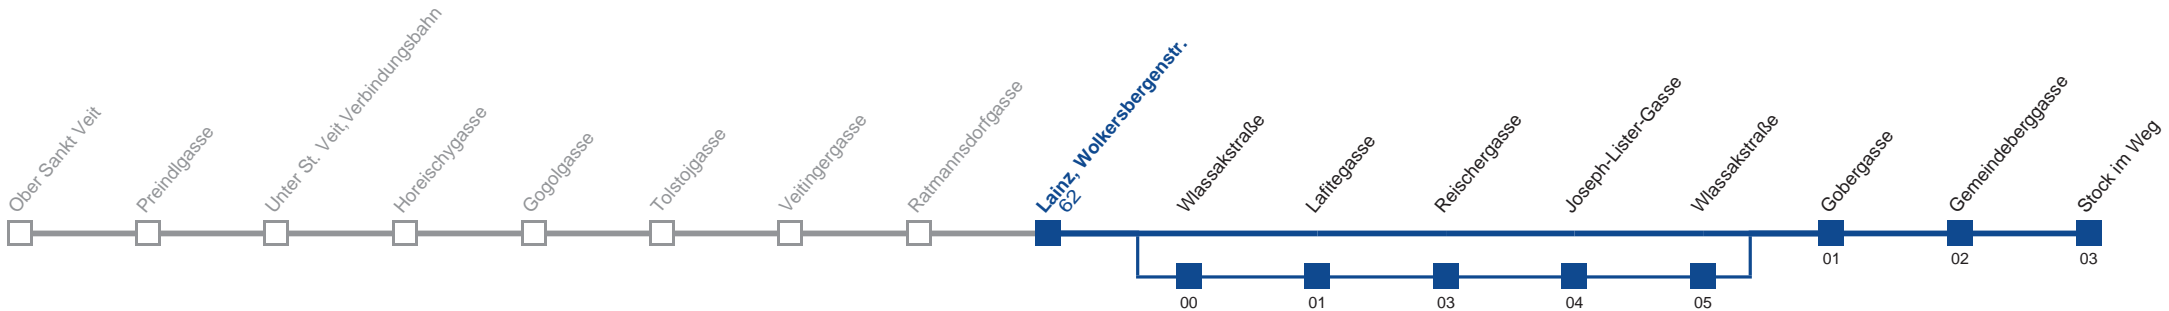

Sonn- und Feiertag

5	03	32	
6	10	40	
7	10	40	
8	10	40	
9	10	35 55	
10	15	35 55	
11	15	35 55	
12	15	35 55	
13	15	35 55	
14	15	35 55	
15	15	35 55	
16	15	35 55	
17	15	35 55	
18	15	35 55	
19	15	35 55	
20	15	40	
21	10	40	
22	10	40	
23	10	40	
0	10	40	

Am 24. und 31.12. Verkehr wie samstags über Wlasekstraße

Holen Sie sich die aktuellen Abfahrtszeiten auf Ihr Handy!

m.qando.at/qr/01075

54B Stock im Weg

Montag bis Freitag

4	36
5	05 34 57
6	22 37 57
7	07 10 23 30 34 47 57
8	03 17 27 37 57
9	17 37 57
10	17 37 57
11	17 37 57
12	17 37 52
13	07 22 37 52
14	07 22 37 52
15	07 22 37 52
16	07 22 37 52
17	07 22 37 52
18	07 22 37 57
19	17 37 57
20	17 42
21	12 42
22	12 42
23	12 42
0	12 42