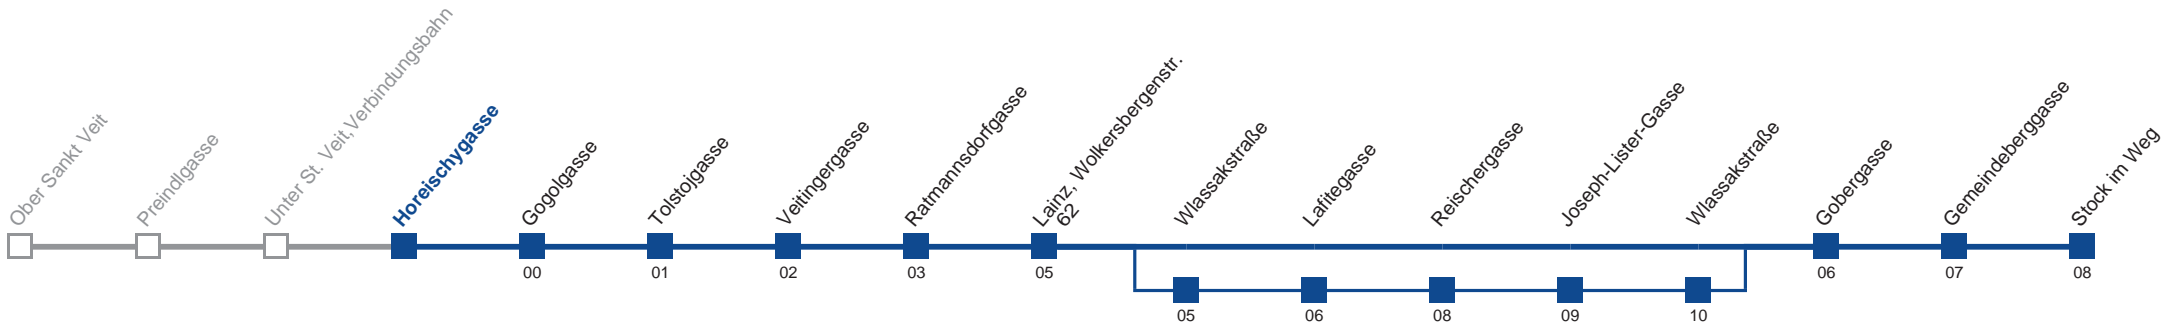

Am 24. und 31.12. Verkehr wie samstags über Wlassakstraße

Holen Sie sich die aktuellen Abfahrtszeiten auf Ihr Handy!

m.qando.at/qr/01422

54B Stock im Weg

Montag bis Freitag

5	00	29	52				
6	17	32	52				
7	02	05	18 25	29	42	52	58
8	12	22	32	52			
9	12	32	52				
10	12	32	52				
11	12	32	52				
12	12	32	47				
13	02	17	32	47			
14	02	17	32	47			
15	02	17	32	47			
16	02	17	32	47			
17	02	17	32	47			
18	02	17	32	52			
19	12	32	52				
20	12	37					
21	07	37					
22	07	37					
23	07	37					
0	07	37					