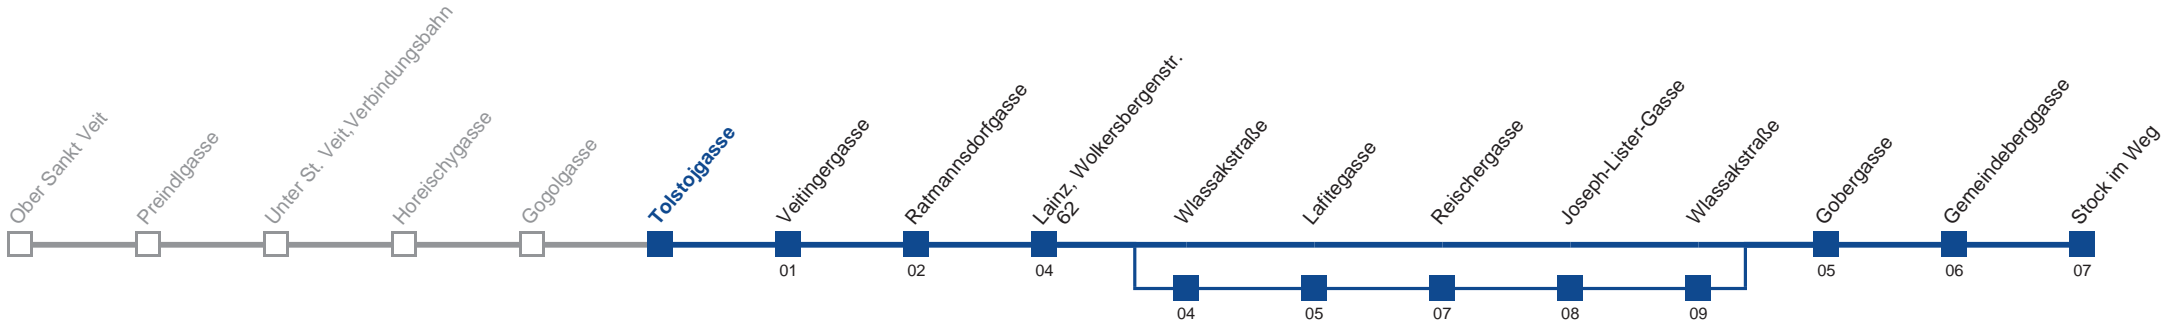

Am 24. und 31.12. Verkehr wie samstags über Wlasekstraße

Holen Sie sich die aktuellen Abfahrtszeiten auf Ihr Handy!

m.qando.at/qr/00412

54B Stock im Weg

Montag bis Freitag

5	01	30	53
6	18	33	53
7	03	06	19 26 30 43 53 59
8	13	23	33 53
9	13	33	53
10	13	33	53
11	13	33	53
12	13	33	48
13	03	18	33 48
14	03	18	33 48
15	03	18	33 48
16	03	18	33 48
17	03	18	33 48
18	03	18	33 53
19	13	33	53
20	13	38	
21	08	38	
22	08	38	
23	08	38	
0	08	38	