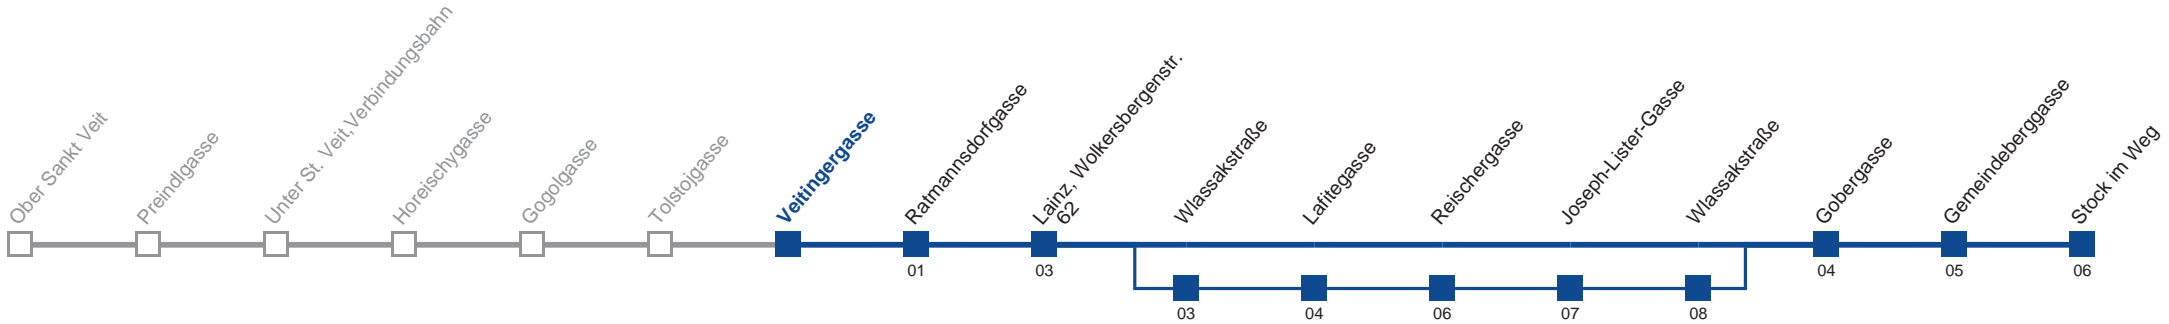

Sonn- und Feiertag

5	01	30	
6	08	38	
7	08	38	
8	08	38	
9	08	33 53	
10	13	33 53	
11	13	33 53	
12	13	33 53	
13	13	33 53	
14	13	33 53	
15	13	33 53	
16	13	33 53	
17	13	33 53	
18	13	33 53	
19	13	33 53	
20	13	38	
21	08	38	
22	08	38	
23	08	38	
0	08	38	

Am 24. und 31.12. Verkehr wie samstags über Wllassakstraße

Holen Sie sich die aktuellen Abfahrtszeiten auf Ihr Handy!

m.qando.at/qr/01384

54B Stock im Weg

Montag bis Freitag

5	02	31	54
6	19	34	54
7	04	07	20 27 31 44 54
8	00	14	24 34 54
9	14	34	54
10	14	34	54
11	14	34	54
12	14	34	49
13	04	19	34 49
14	04	19	34 49
15	04	19	34 49
16	04	19	34 49
17	04	19	34 49
18	04	19	34 54
19	14	34	54
20	14	39	
21	09	39	
22	09	39	
23	09	39	
0	09	39	