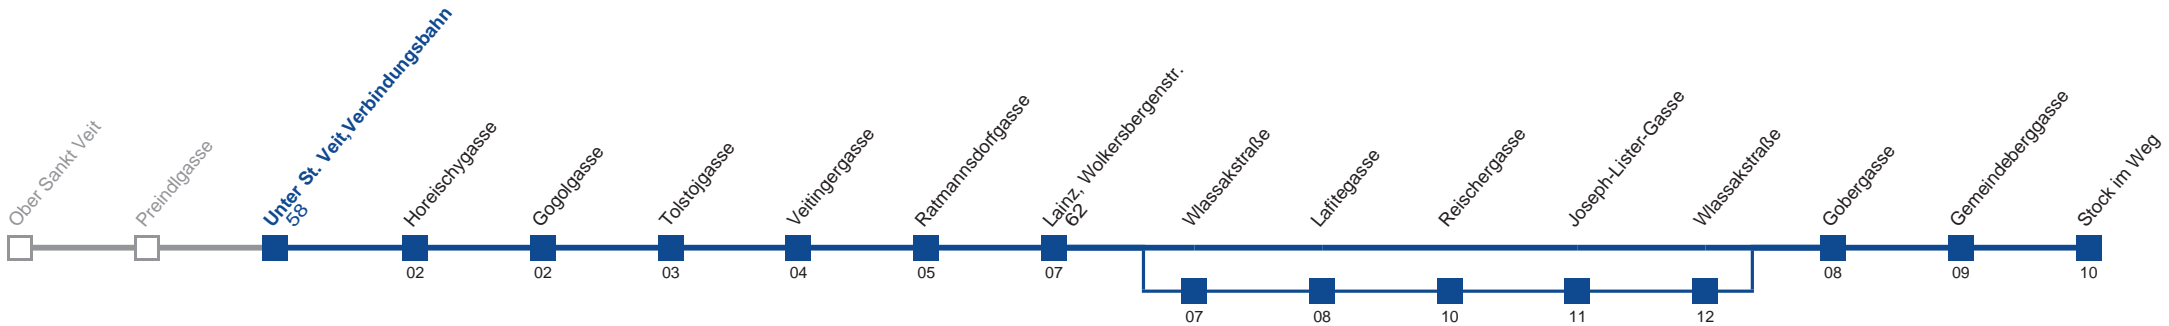

Sonn- und Feiertag

4	56
5	25
6	03 33
7	03 33
8	03 33
9	03 28 48
10	08 28 48
11	08 28 48
12	08 28 48
13	08 28 48
14	08 28 48
15	08 28 48
16	08 28 48
17	08 28 48
18	08 28 48
19	08 28 48
20	08 33
21	03 33
22	03 33
23	03 33
0	03 33

Am 24. und 31.12. Verkehr wie samstags über Wllassakstraße

Holen Sie sich die aktuellen Abfahrtszeiten auf Ihr Handy!
m.qando.at/qr/01044

54B Stock im Weg

Montag bis Freitag

4	58
5	27 <u>50</u>
6	15 <u>30</u> 50
7	00 <u>03</u> 16 23 <u>27</u> 40 50 <u>56</u>
8	10 20 <u>30</u> 50
9	<u>10</u> 30 50
10	<u>10</u> 30 50
11	<u>10</u> 30 50
12	<u>10</u> 30 45
13	00 <u>15</u> 30 45
14	00 <u>15</u> 30 45
15	00 <u>15</u> 30 45
16	00 <u>15</u> 30 45
17	00 <u>15</u> 30 45
18	00 <u>15</u> 30 50
19	<u>10</u> 30 50
20	<u>10</u> 35
21	05 35
22	05 35
23	05 35
0	05 35