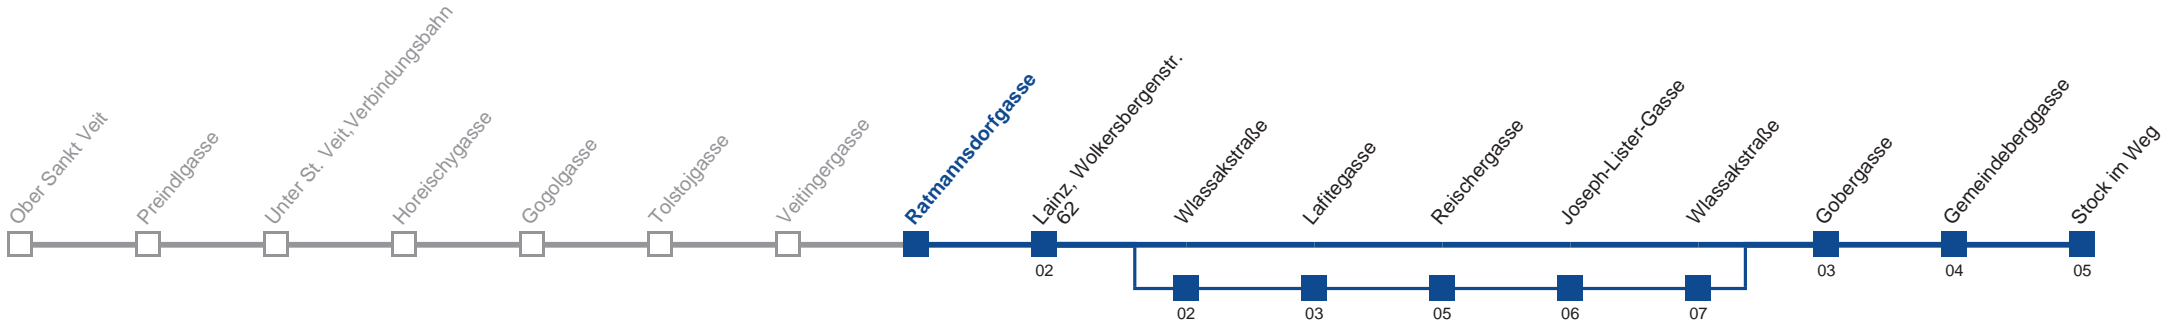

Am 24. und 31.12. Verkehr wie samstags über Wllassakstraße

Holen Sie sich die aktuellen Abfahrtszeiten auf Ihr Handy!

m.qando.at/qr/01420

54B Stock im Weg

Montag bis Freitag

5	03	32	55
6	21	36	56
7	06	09	22 29 33 46 56
8	02	16	26 36 56
9	15	35	55
10	15	35	55
11	15	35	55
12	15	35	50
13	05	20	35 50
14	05	20	35 50
15	06	21	36 51
16	06	21	36 51
17	06	21	36 51
18	06	21	36 56
19	15	35	55
20	15	40	
21	10	40	
22	10	40	
23	10	40	
0	10	40	