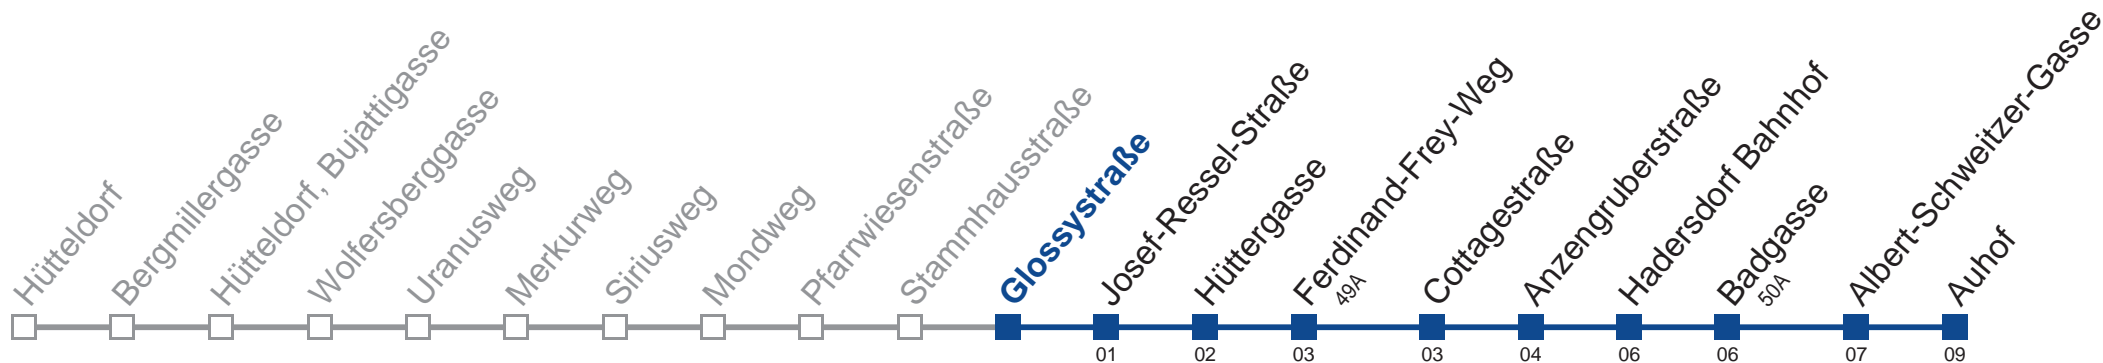

50B Auhof

Montag bis Freitag

5	35
6	19 59
7	34
8	14 54
9	54
10	54
11	54
12	49
13	29
14	04 54
15	54
16	34
17	14 54
18	54
19	54
20	53
21	53
22	
23	23

Samstag

5	35
6	43
7	44
8	44
9	44
10	44
11	44
12	44
13	49
14	49
15	49
16	49
17	49
18	49
19	53
20	53
21	53
22	
23	23

Sonn- und Feiertage

5	35
6	48
7	48
8	48
9	48
10	48
11	48
12	48
13	48
14	48
15	48
16	48
17	48
18	48
19	53
20	53
21	53
22	
23	23

Am 24. und 31.12. Verkehr wie samstags

Holen Sie sich die aktuellen Abfahrtszeiten auf Ihr Handy!

m.qando.at/qr/00409