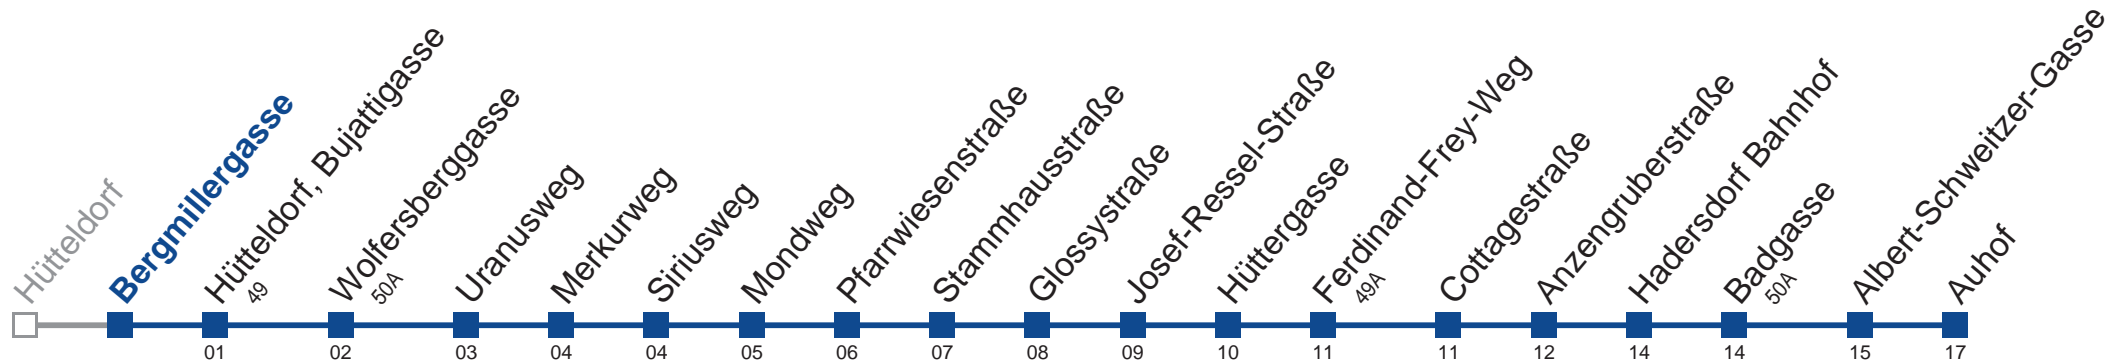

50B Auhof

Montag bis Freitag

5	27
6	10 50
7	25
8	05 45
9	45
10	45
11	45
12	40
13	20 55
14	45
15	45
16	25
17	05 45
18	45
19	45
20	45
21	45
22	
23	15

Samstag

5	27
6	35
7	35
8	35
9	35
10	35
11	35
12	35
13	40
14	40
15	40
16	40
17	40
18	40
19	45
20	45
21	45
22	
23	15

Sonn- und Feiertage

5	27
6	40
7	40
8	40
9	40
10	40
11	40
12	40
13	40
14	40
15	40
16	40
17	40
18	40
19	45
20	45
21	45
22	
23	15

Am 24. und 31.12. Verkehr wie samstags

Holen Sie sich die aktuellen Abfahrtszeiten auf Ihr Handy!
m.qando.at/qr/00123