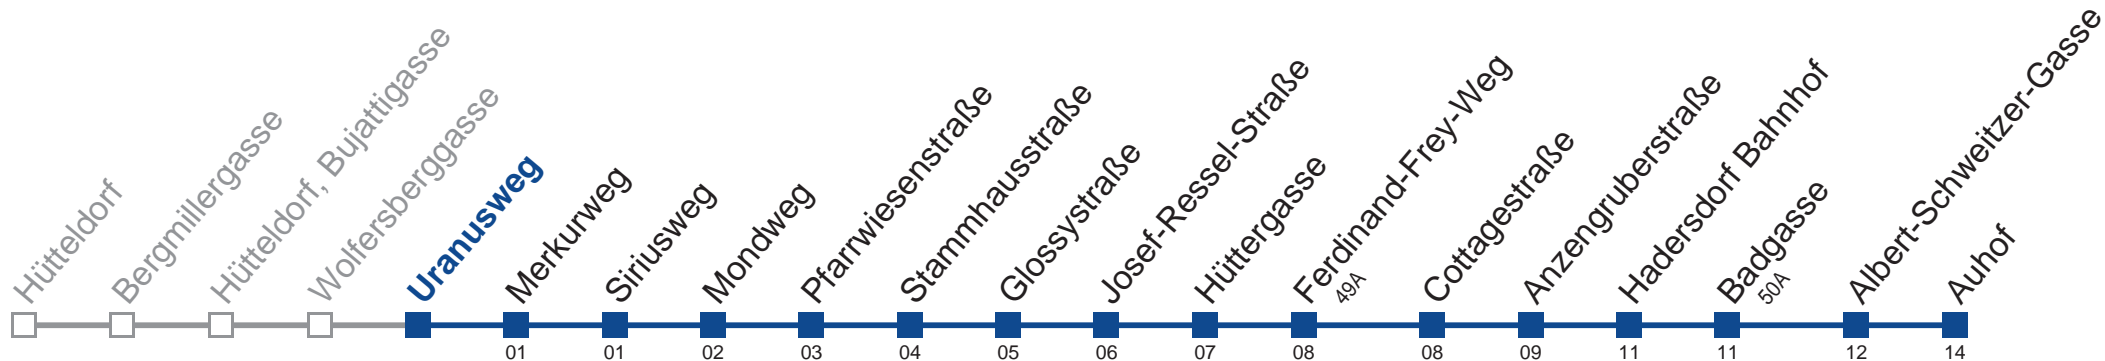

Sonn- und Feiertage

5	29
6	42
7	42
8	42
9	42
10	42
11	42
12	42
13	42
14	42
15	42
16	42
17	42
18	42
19	47
20	47
21	47
22	
23	17

Am 24. und 31.12. Verkehr wie samstags

Holen Sie sich die aktuellen Abfahrtszeiten auf Ihr Handy!
m.qando.at/qr/01501

50B Auhof

Montag bis Freitag

5	30
6	13 53
7	28
8	08 48
9	48
10	48
11	48
12	43
13	23 58
14	48
15	48
16	28
17	08 48
18	48
19	48
20	48
21	48
22	
23	18

Samstag

5	30
6	38
7	38
8	38
9	38
10	38
11	38
12	38
13	43
14	43
15	43
16	43
17	43
18	43
19	48
20	48
21	48
22	
23	18