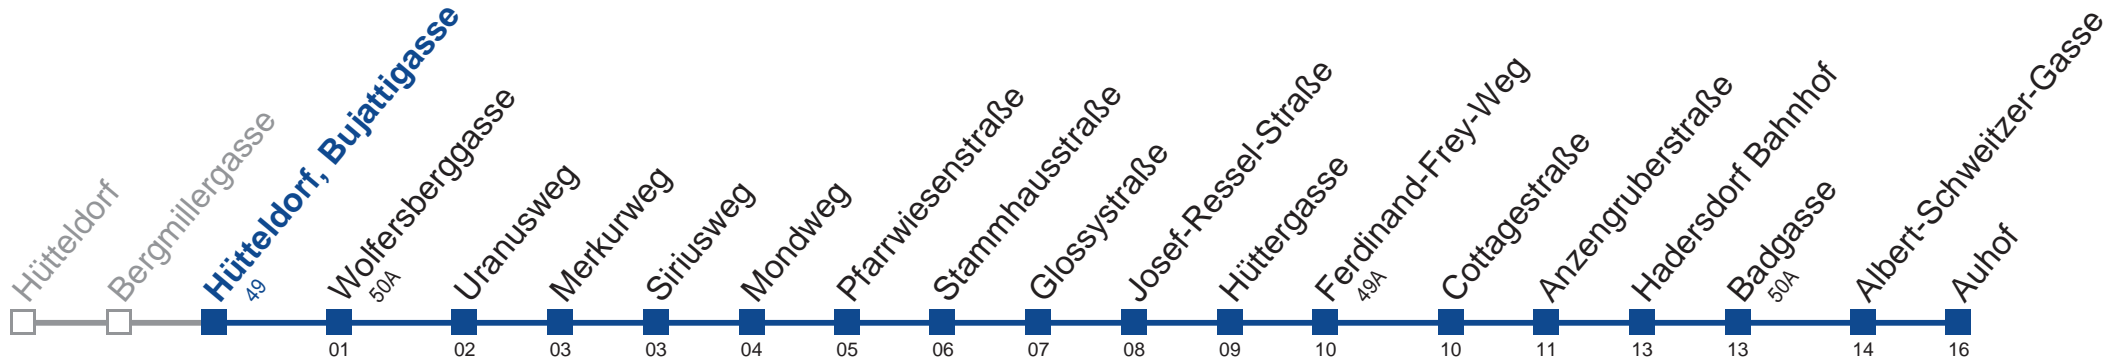

Sonn- und Feiertage

5	27
6	40
7	40
8	40
9	40
10	40
11	40
12	40
13	40
14	40
15	40
16	40
17	40
18	40
19	45
20	45
21	45
22	
23	15

Am 24. und 31.12. Verkehr wie samstags

Holen Sie sich die aktuellen Abfahrtszeiten auf Ihr Handy!
m.qando.at/qr/00123

50B Auhof

Montag bis Freitag

5	28
6	11 51
7	26
8	06 46
9	46
10	46
11	46
12	41
13	21 56
14	46
15	46
16	26
17	06 46
18	46
19	46
20	46
21	46
22	
23	16

Samstag

5	28
6	36
7	36
8	36
9	36
10	36
11	36
12	36
13	41
14	41
15	41
16	41
17	41
18	41
19	46
20	46
21	46
22	
23	16