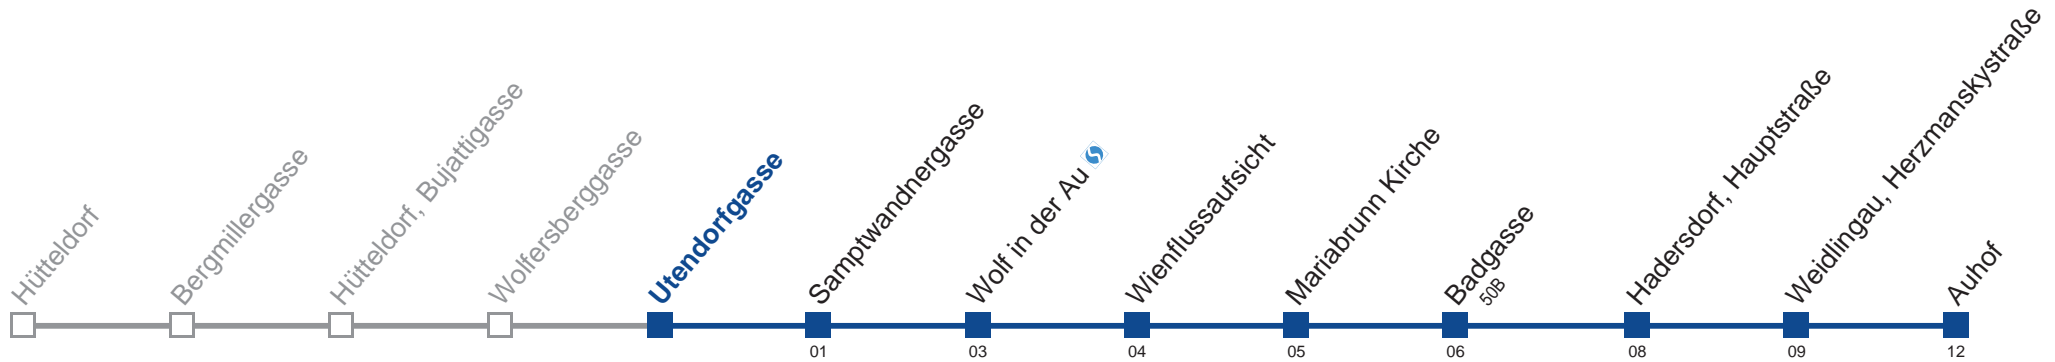

Am 24. und 31.12. Verkehr wie samstags

Holen Sie sich die aktuellen Abfahrtszeiten auf Ihr Handy!

m.qando.at/qr/01501

50A Auhof

Montag bis Freitag

5	00 30 50
6	10 25 40 50
7	00 10 20 30 40 50
8	00 10 20 30 40 50
9	05 20 35 50
10	05 20 35 50
11	05 20 35 50
12	05 20 35 50
13	05 20 35 50
14	05 20 35 50
15	05 20 30 40 50
16	00 10 20 30 40 50
17	00 10 20 30 40 50
18	00 10 20 30 40 50
19	05 20 35 50
20	10 40
21	10 40
22	10 40
23	10 40
0	18 59