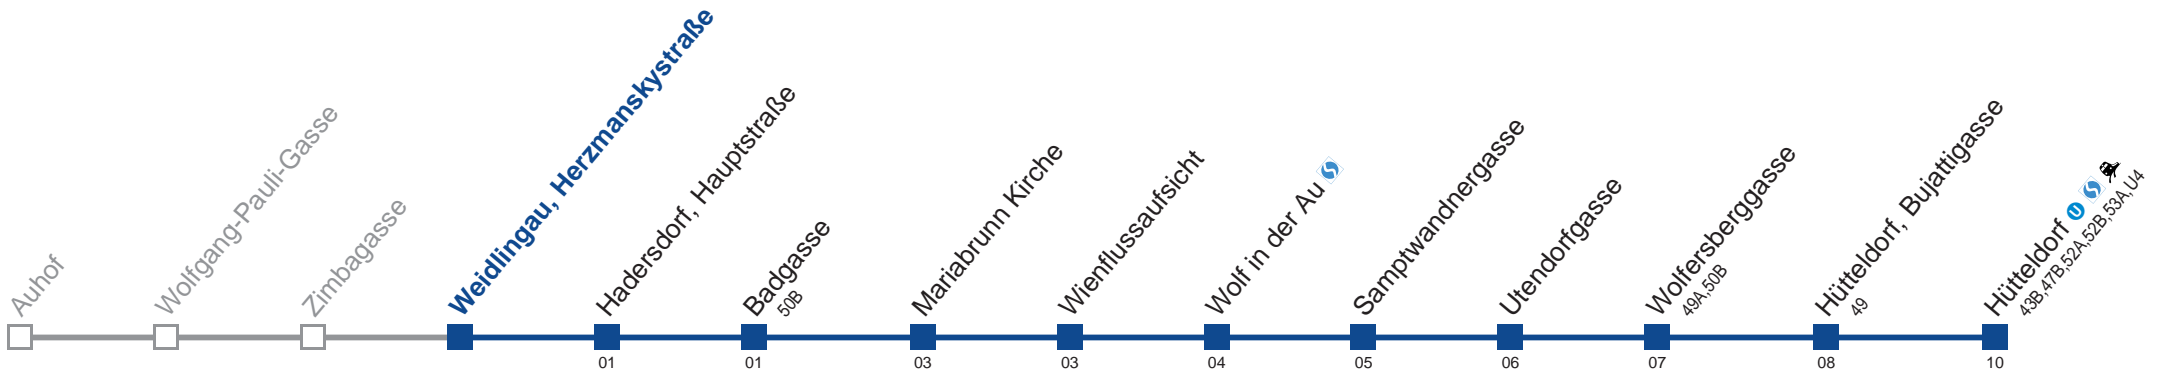

Am 24. und 31.12. Verkehr wie samstags

Holen Sie sich die aktuellen Abfahrtszeiten auf Ihr Handy!

m.qando.at/qr/00322

50A Hütteldorf

Montag bis Freitag

4	37
5	18 48
6	08 30 45
7	00 10 20 30 40 50
8	00 10 20 30 40 50
9	00 10 25 40 55
10	10 25 40 55
11	10 25 40 55
12	10 25 40 55
13	10 25 40 55
14	10 25 40 55
15	10 25 40 50
16	00 10 20 30 40 50
17	00 10 20 30 40 50
18	00 10 20 30 40 50
19	00 10 25 40 55
20	09 28 58
21	28 58
22	28 58
23	28 58
0	36