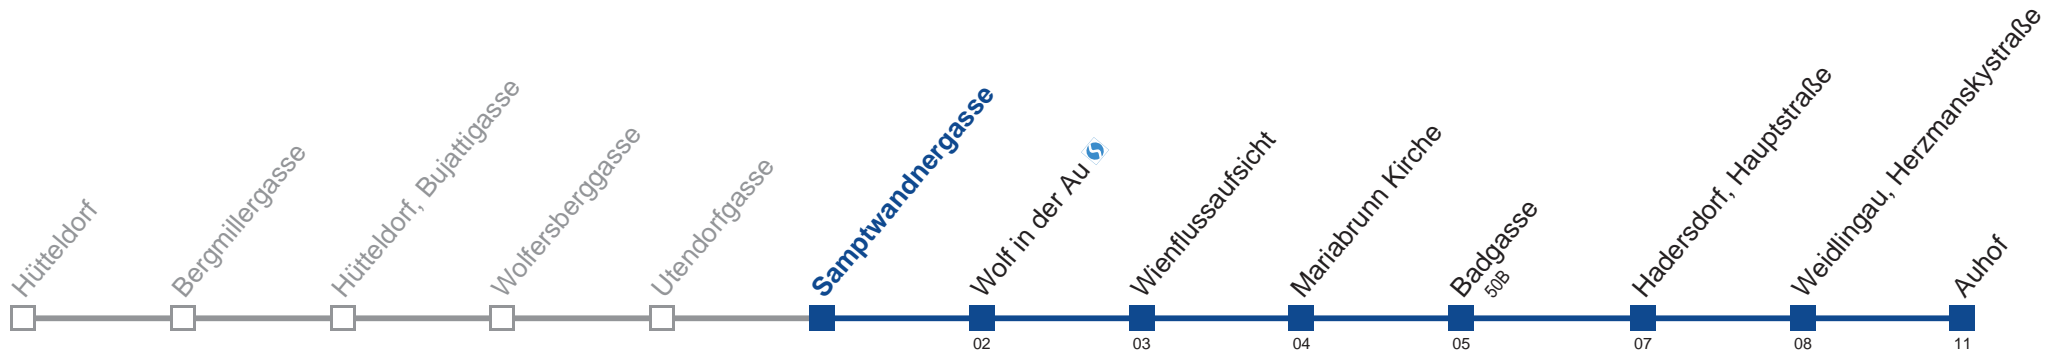

Am 24. und 31.12. Verkehr wie samstags

Holen Sie sich die aktuellen Abfahrtszeiten auf Ihr Handy!
m.qando.at/qr/01416

50A Auhof

Montag bis Freitag

5	01 31 51
6	11 26 41 51
7	01 11 21 31 41 51
8	01 11 21 31 41 51
9	06 21 36 51
10	06 21 36 51
11	06 21 36 51
12	06 21 36 51
13	06 21 36 51
14	06 21 36 51
15	06 21 31 41 51
16	01 11 21 31 41 51
17	01 11 21 31 41 51
18	01 11 21 31 41 51
19	06 21 36 51
20	11 41
21	11 41
22	11 41
23	11 41
0	19
1	00