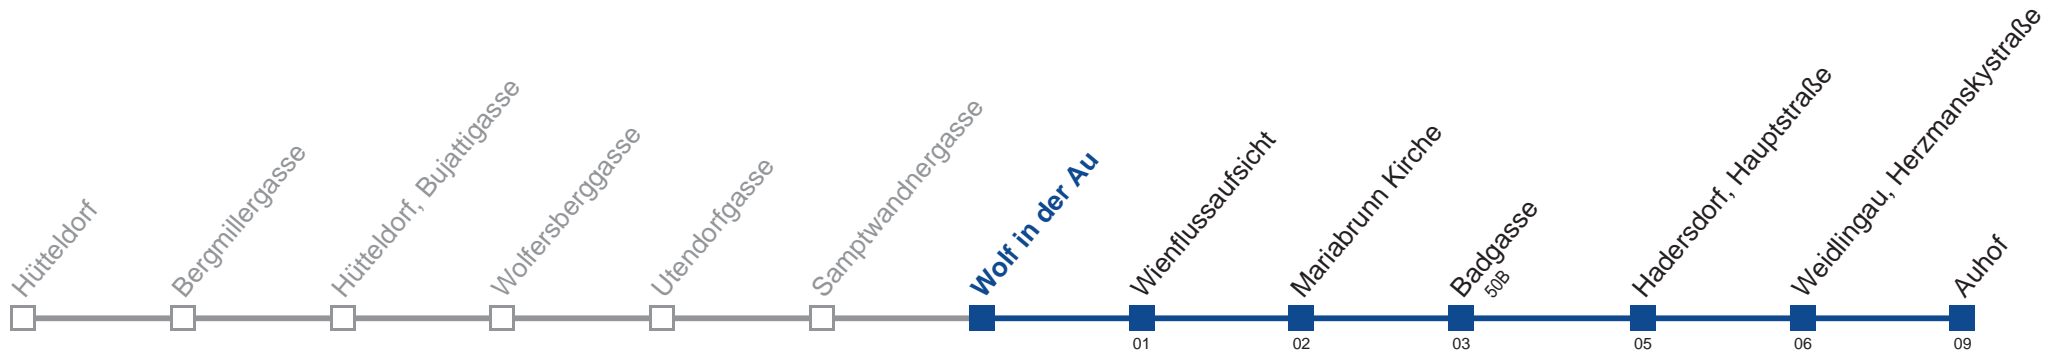

Am 24. und 31.12. Verkehr wie samstags

Holen Sie sich die aktuellen Abfahrtszeiten auf Ihr Handy!

m.qando.at/qr/01146

50A Auhof

Montag bis Freitag

5	03 33 53
6	13 28 43 53
7	03 13 23 33 43 53
8	03 13 23 33 43 53
9	08 23 38 53
10	08 23 38 53
11	08 23 38 53
12	08 23 38 53
13	08 23 38 53
14	08 23 38 53
15	08 23 33 43 53
16	03 13 23 33 43 53
17	03 13 23 33 43 53
18	03 13 23 33 43 53
19	08 23 38 53
20	13 43
21	13 43
22	13 43
23	13 43
0	21
1	02