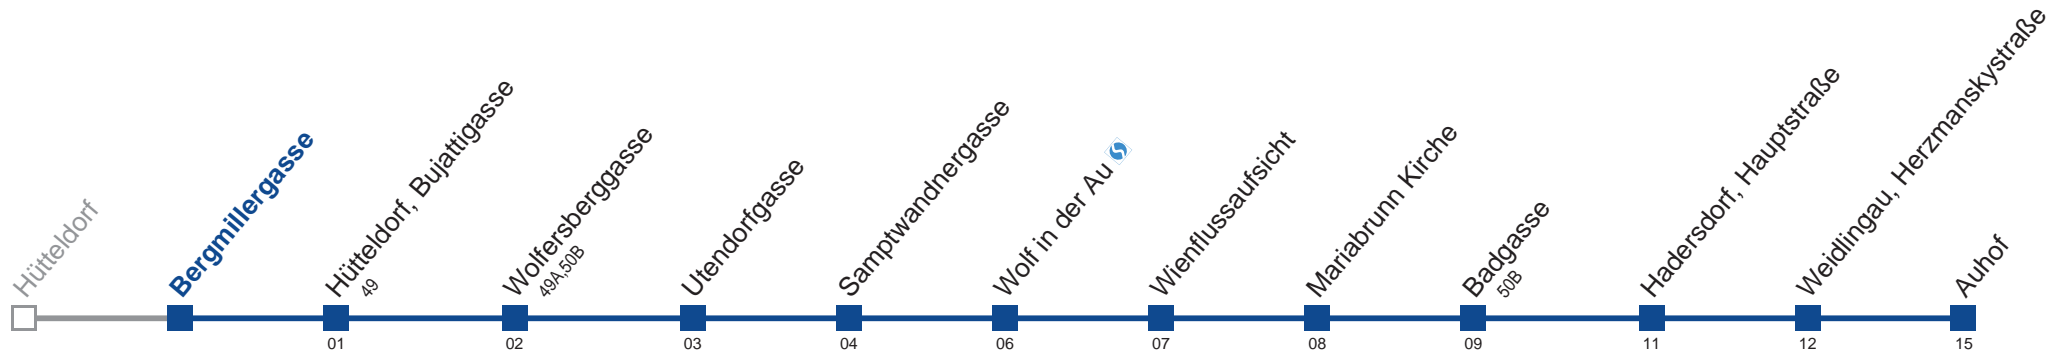

Am 24. und 31.12. Verkehr wie samstags

Holen Sie sich die aktuellen Abfahrtszeiten auf Ihr Handy!
m.qando.at/qr/00560

50A Auhof

Montag bis Freitag

4	57
5	27 47
6	07 22 37 47 57
7	07 17 27 37 47 57
8	07 17 27 37 47
9	02 17 32 47
10	02 17 32 47
11	02 17 32 47
12	02 17 32 47
13	02 17 32 47
14	02 17 32 47
15	02 17 27 37 47 57
16	07 17 27 37 47 57
17	07 17 27 37 47 57
18	07 17 27 37 47
19	02 17 32 47
20	07 37
21	07 37
22	07 37
23	07 37
0	15 56