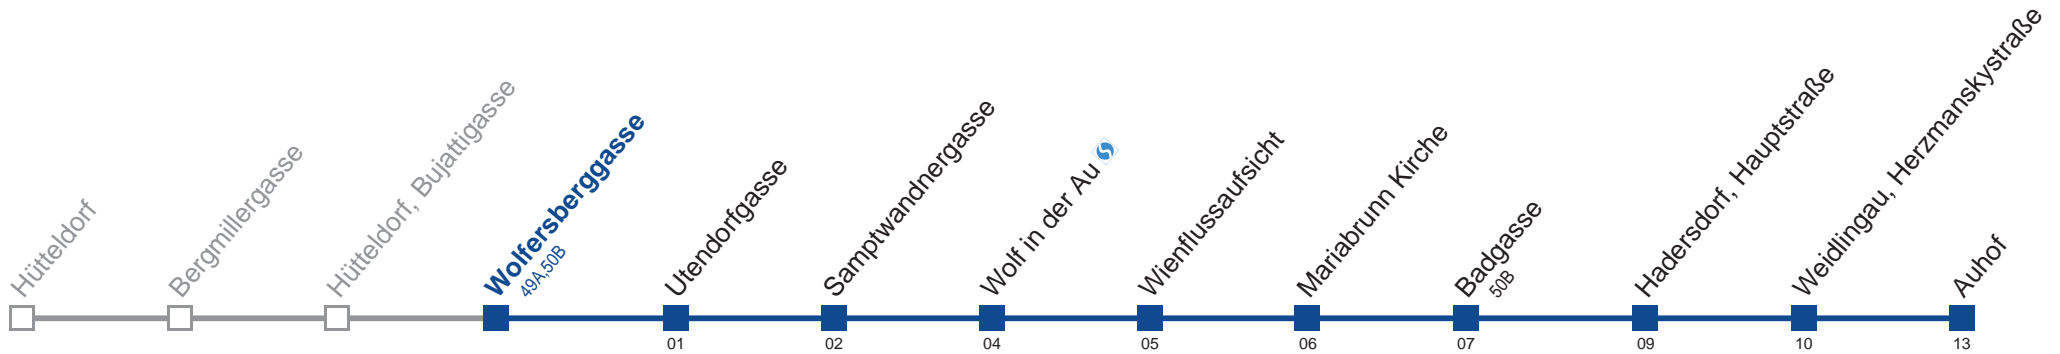

Sonn- und Feiertage

4	
5	38
6	38
7	38
8	08 38
9	08 38
10	08 28 48
11	08 28 48
12	08 28 48
13	08 28 48
14	08 28 48
15	08 28 48
16	08 28 48
17	08 28 48
18	08 28 48
19	08 28 48
20	08 38
21	08 38
22	08 38
23	08 38
0	16 57

Am 24. und 31.12. Verkehr wie samstags

Holen Sie sich die aktuellen Abfahrtszeiten auf Ihr Handy!
m.qando.at/qr/00184

50A Auhof

Montag bis Freitag

4	59
5	29 49
6	09 24 39 49 59
7	09 19 29 39 49 59
8	09 19 29 39 49
9	04 19 34 49
10	04 19 34 49
11	04 19 34 49
12	04 19 34 49
13	04 19 34 49
14	04 19 34 49
15	04 19 29 39 49 59
16	09 19 29 39 49 59
17	09 19 29 39 49 59
18	09 19 29 39 49
19	04 19 34 49
20	09 39
21	09 39
22	09 39
23	09 39
0	17 58