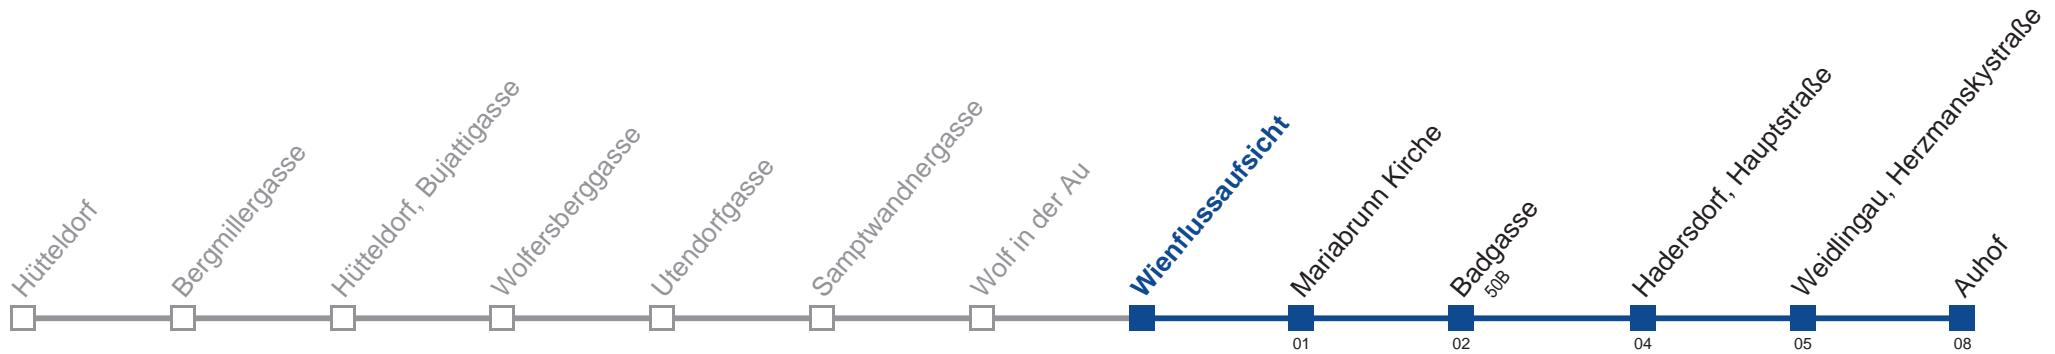

Am 24. und 31.12. Verkehr wie samstags

Holen Sie sich die aktuellen Abfahrtszeiten auf Ihr Handy!
m.qando.at/qr/01482

50A Auhof

Montag bis Freitag

5	04 34 54
6	14 29 44 54
7	04 14 24 34 44 54
8	04 14 24 34 44 54
9	09 24 39 54
10	09 24 39 54
11	09 24 39 54
12	09 24 39 54
13	09 24 39 54
14	09 24 39 54
15	09 24 34 44 54
16	04 14 24 34 44 54
17	04 14 24 34 44 54
18	04 14 24 34 44 54
19	09 24 39 54
20	14 44
21	14 44
22	14 44
23	14 44
0	22
1	03