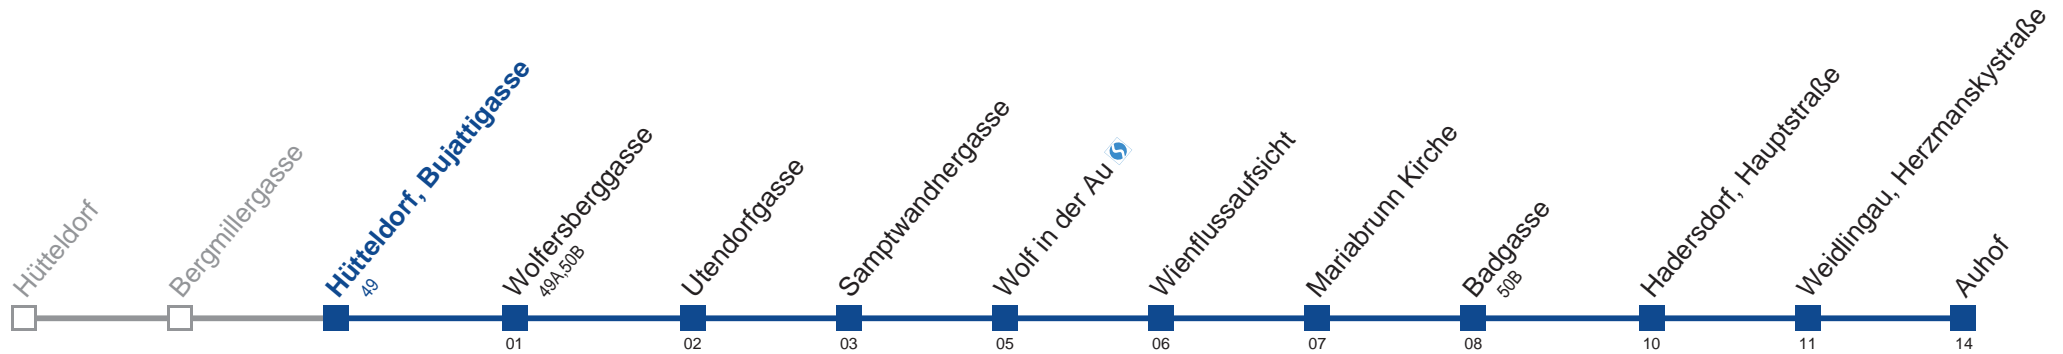

Am 24. und 31.12. Verkehr wie samstags

Holen Sie sich die aktuellen Abfahrtszeiten auf Ihr Handy!

m.qando.at/qr/00123

50A Auhof

Montag bis Freitag

4	58
5	28 48
6	08 23 38 48 58
7	08 18 28 38 48 58
8	08 18 28 38 48
9	03 18 33 48
10	03 18 33 48
11	03 18 33 48
12	03 18 33 48
13	03 18 33 48
14	03 18 33 48
15	03 18 28 38 48 58
16	08 18 28 38 48 58
17	08 18 28 38 48 58
18	08 18 28 38 48
19	03 18 33 48
20	08 38
21	08 38
22	08 38
23	08 38
0	16 57