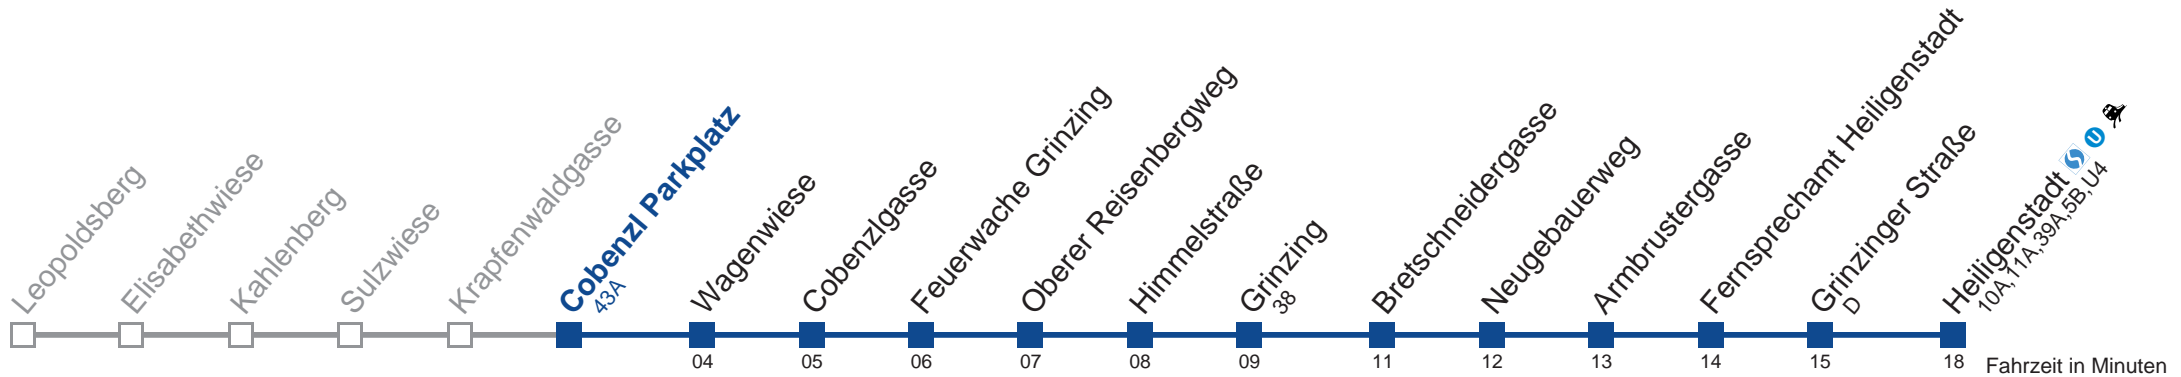

Am 24.12. Verkehr wie samstags ab ca. 18.00 Uhr Intervall alle 15 Minuten
 Am 31.12. Verkehr wie samstags

Holen Sie sich die aktuellen Abfahrtszeiten auf Ihr Handy!

m.qando.at/qr/00713

38A Heiligenstadt

Montag-Freitag (Schule)