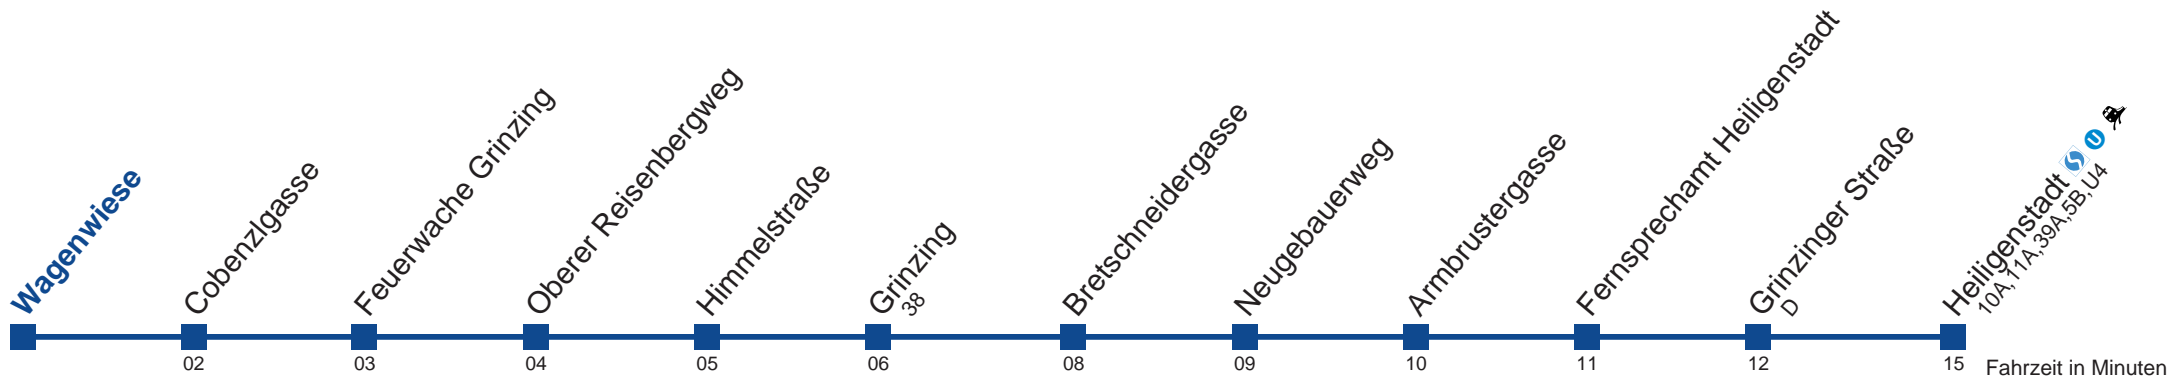

Am 24.12. Verkehr wie samstags ab ca. 18.00 Uhr Intervall alle 15 Minuten
 Am 31.12. Verkehr wie samstags

Holen Sie sich die
aktuellen Abfahrtszeiten
auf Ihr Handy!

m.qando.at/qr/00209

38A Heiligenstadt

Montag-Freitag (Schule)