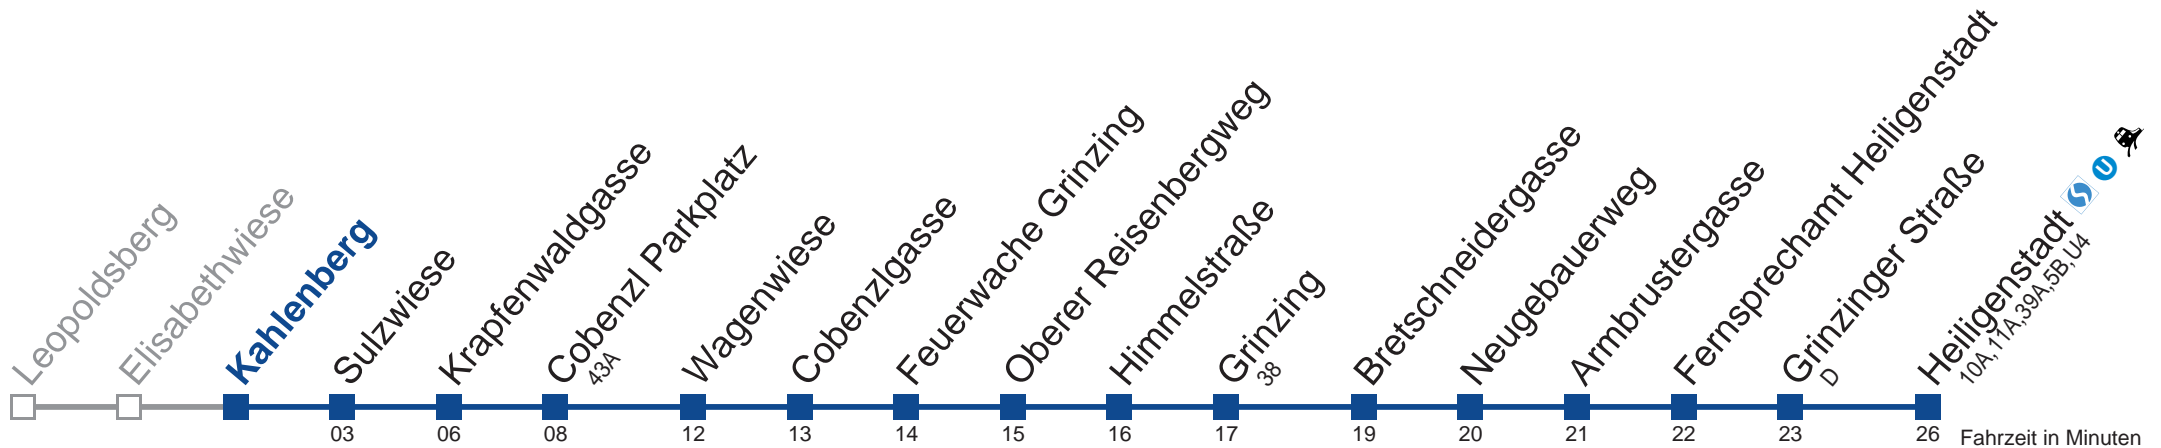

Holen Sie sich die aktuellen Abfahrtszeiten auf Ihr Handy!
m.qando.at/qr/00614

38A Heiligenstadt

Fahrzeit in Minuten

Montag-Freitag (Schule)

7	09 39
8	09 19 29 39 49 59
9	09 19 24 29 39 49 59
10	09 19 29 39 49 59
11	09 19 29 39 47 54
12	02 17 32 47
13	02 17 32 47
14	02 17 32 47
15	02 17 32 47
16	02 17 32 47
17	02 17 32 47
18	02 17 39 47
19	02 17 32 47
20	09 39
21	09 39
22	09