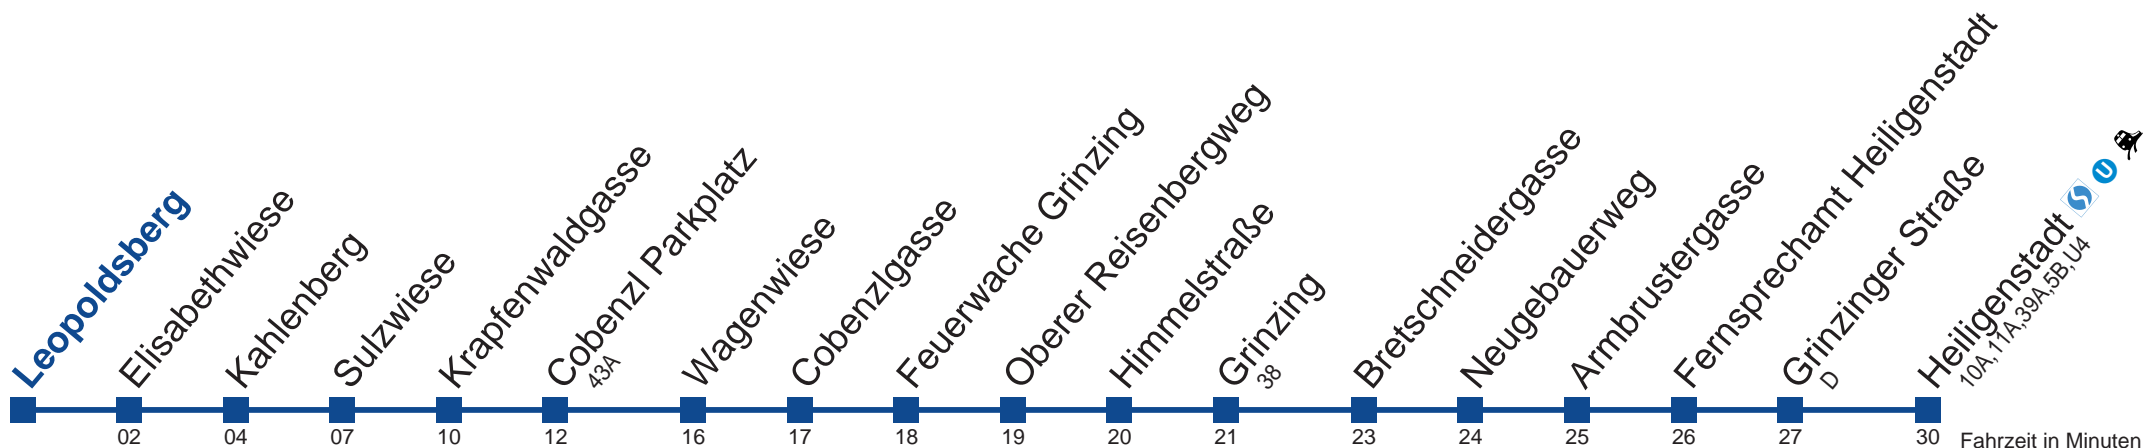

38A Heiligenstadt

Montag-Freitag (Schule)

9	35
10	05 35
11	05 35 50
12	12 42
13	12 42
14	12 42
15	12 42
16	12 42
17	12 42
18	12 35

Montag-Freitag (Ferien)

9	35
10	05 35
11	05 35 50
12	12 42
13	12 42
14	12 42
15	12 42
16	12 42
17	12 42
18	12 35

Samstag

9	35
10	05 35
11	05 35
12	05 35
13	05 35
14	05 35
15	05 35
16	05 35
17	05 35
18	05 35

Sonn- und Feiertagen

9	35
10	05 35
11	05 35
12	05 35
13	05 35
14	05 35
15	05 35
16	05 35
17	05 35
18	05 35

Am 24.12. Verkehr wie samstags ab ca. 18.00 Uhr Intervall alle 15 Minuten
Am 31.12. Verkehr wie samstags

Holen Sie sich die aktuellen Abfahrtszeiten auf Ihr Handy!
m.qando.at/qr/00775