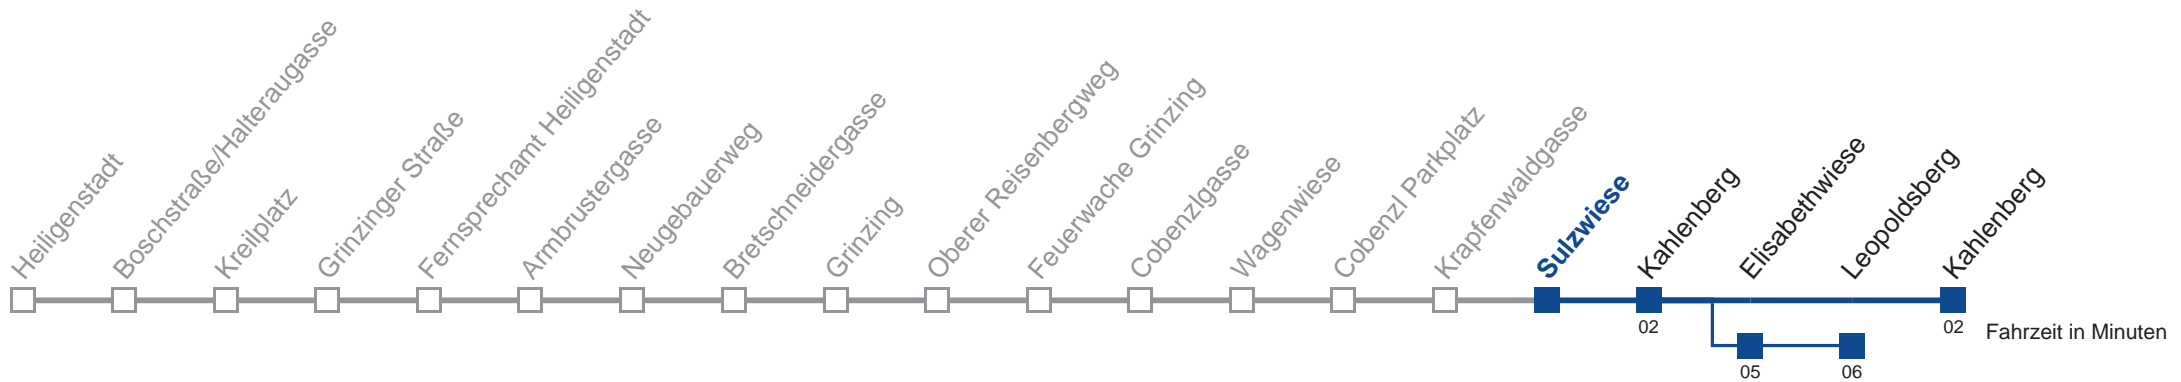

38A Kahlenberg

Montag-Freitag (Schule)

6	59
7	29 59
8	11 23 30 36 44 51 <u>59</u>
9	06 14 21 <u>29</u> 39 49 <u>59</u>
10	09 19 <u>29</u> 39 49 <u>59</u>
11	09 19 <u>29</u> 39 49 <u>59</u>
12	09 <u>29</u> 44 <u>59</u>
13	14 <u>29</u> 44 <u>59</u>
14	14 <u>29</u> 44 <u>59</u>
15	14 <u>29</u> 44 <u>59</u>
16	14 <u>29</u> 44 <u>59</u>
17	14 <u>29</u> 44 <u>59</u>
18	<u>14</u> 29 44 59
19	14 29 59
20	29 59
21	29 59

Montag-Freitag (Ferien)

6	59
7	29 59
8	29 44 <u>59</u>
9	14 <u>29</u> 39 49 <u>59</u>
10	09 19 <u>29</u> 39 49 <u>59</u>
11	09 19 <u>29</u> 39 49 <u>59</u>
12	09 <u>29</u> 44 <u>59</u>
13	14 <u>29</u> 44 <u>59</u>
14	14 <u>29</u> 44 <u>59</u>
15	14 <u>29</u> 44 <u>59</u>
16	14 <u>29</u> 44 <u>59</u>
17	14 <u>29</u> 44 <u>59</u>
18	<u>14</u> 29 44 59
19	14 29 59
20	29 59
21	29 59

Samstag

6	59
7	29 59
8	29 49 <u>59</u>
9	<u>29</u> 39 49 <u>59</u>
10	09 19 <u>29</u> 39 49 <u>59</u>
11	09 19 <u>29</u> 39 49 <u>59</u>
12	09 19 <u>29</u> 39 49 <u>59</u>
13	09 19 <u>29</u> 39 49 <u>59</u>
14	09 19 <u>29</u> 39 49 <u>59</u>
15	09 19 <u>29</u> 39 49 <u>59</u>
16	09 19 <u>29</u> 39 49 <u>59</u>
17	09 19 <u>29</u> 39 49 <u>59</u>
18	09 29 59
19	29 59
20	29 59
21	29 59

Sonn- und Feiertagen

6	
7	59
8	29 44 <u>59</u>
9	14 <u>29</u> 44 <u>59</u>
10	14 <u>29</u> 44 <u>59</u>
11	14 <u>29</u> 39 49 <u>59</u>
12	09 19 <u>29</u> 39 49 <u>59</u>
13	09 19 <u>29</u> 39 49 <u>59</u>
14	09 19 <u>29</u> 39 49 <u>59</u>
15	09 19 <u>29</u> 39 49 <u>59</u>
16	09 19 <u>29</u> 39 49 <u>59</u>
17	09 19 <u>29</u> 39 49 <u>59</u>
18	09 29 59
19	29 59
20	29 59
21	29 59

Am 24.12. Verkehr wie samstags ab ca. 18.00 Uhr Intervall alle 15 Minuten

Am 31.12. Verkehr wie samstags

☐ über Elisabethwiese
bis Leopoldsberg

Holen Sie sich die aktuellen Abfahrtszeiten auf Ihr Handy!

m.qando.at/qr/01343