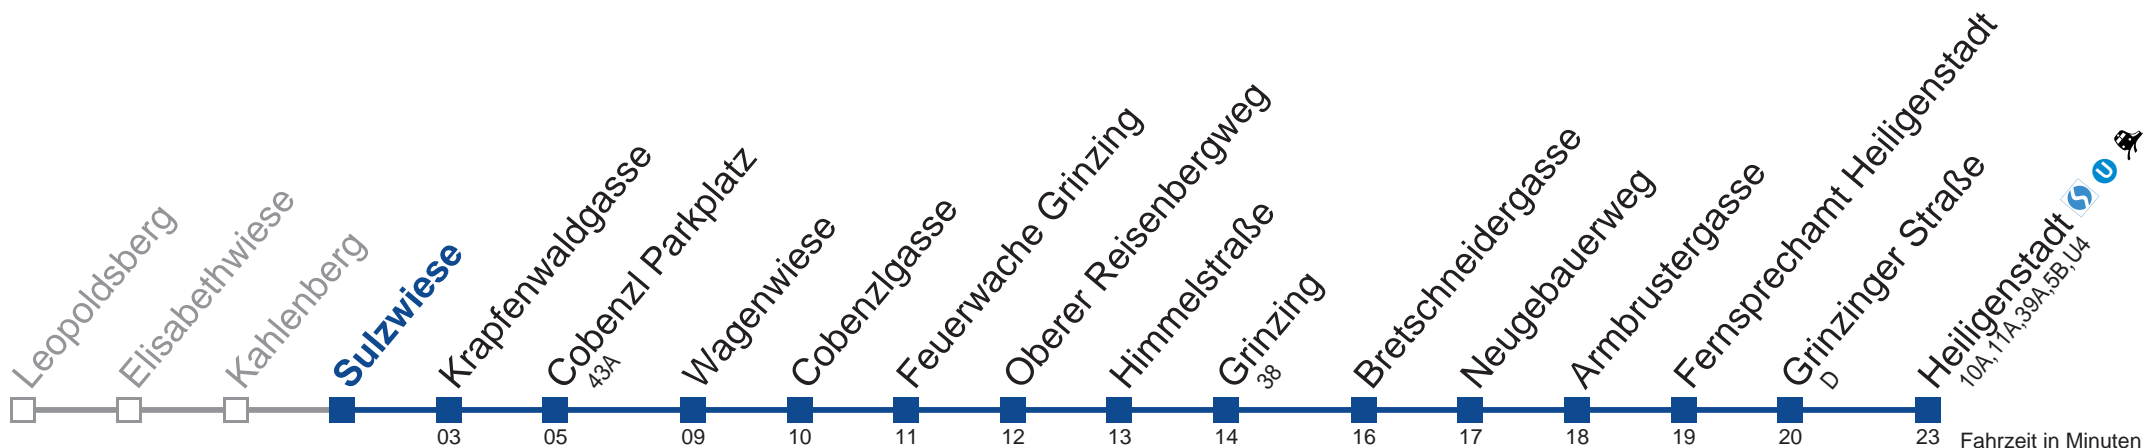

Am 24.12. Verkehr wie samstags ab ca. 18.00 Uhr Intervall alle 15 Minuten
 Am 31.12. Verkehr wie samstags

Holen Sie sich die aktuellen Abfahrtszeiten auf Ihr Handy!
m.qando.at/qr/00634

38A Heiligenstadt