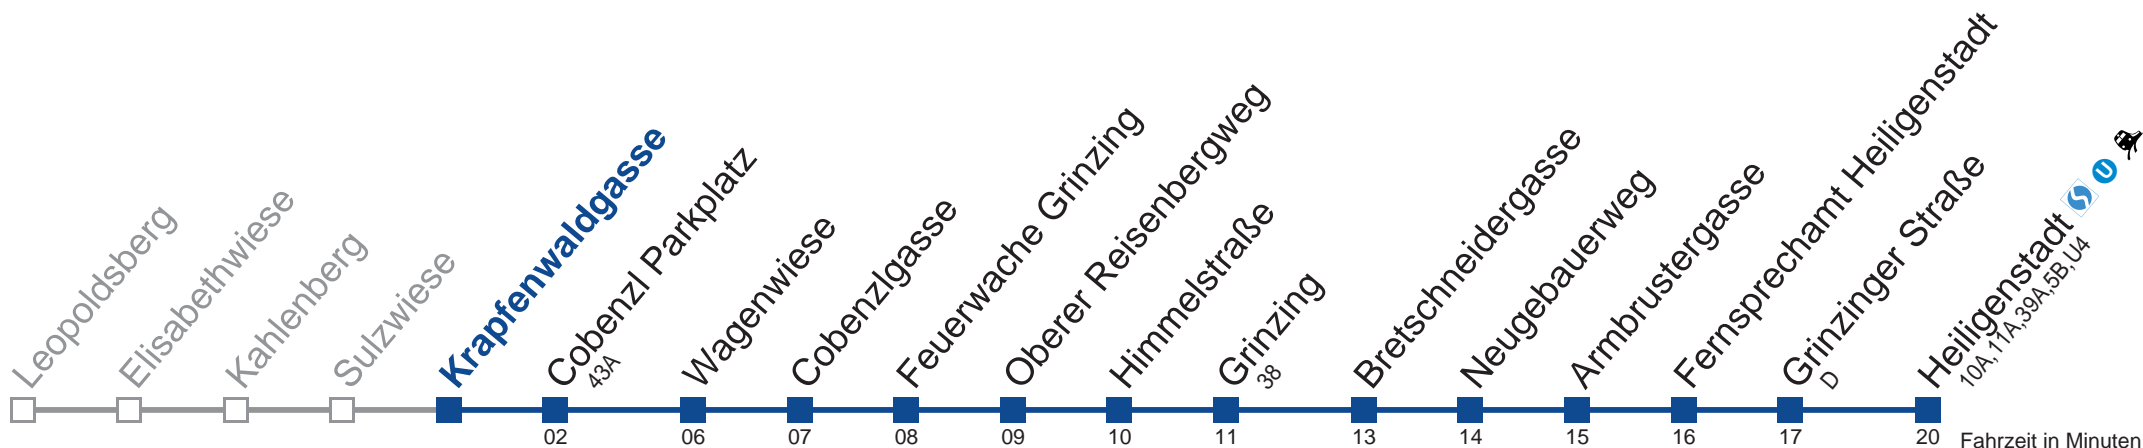

Am 24.12. Verkehr wie samstags ab ca. 18.00 Uhr Intervall alle 15 Minuten
 Am 31.12. Verkehr wie samstags

Holen Sie sich die
aktuellen Abfahrtszeiten
auf Ihr Handy!

m.qando.at/qr/01343

38A Heiligenstadt

Montag-Freitag (Schule)