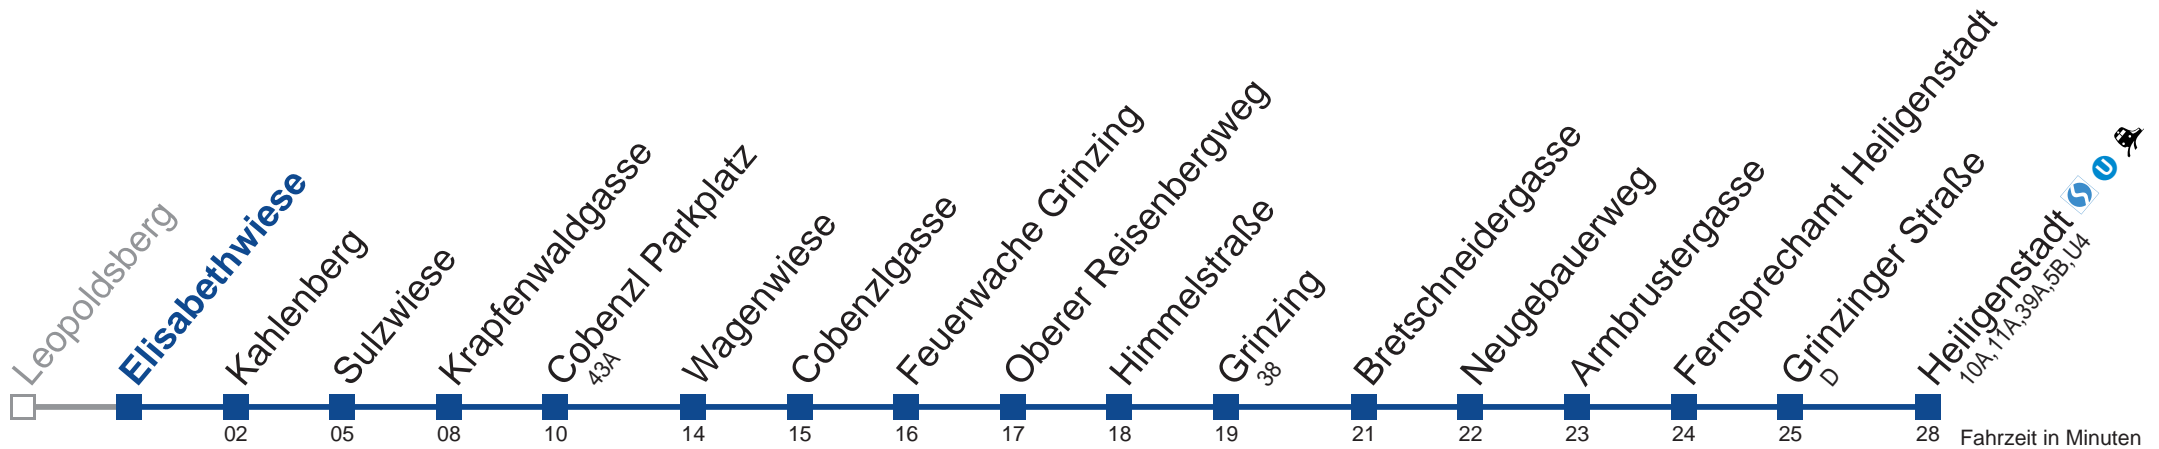

38A Heiligenstadt

Montag-Freitag (Schule)

9	37
10	07 37
11	07 37 52
12	14 44
13	14 44
14	14 44
15	14 44
16	14 44
17	14 44
18	14 37

Montag-Freitag (Ferien)

9	37
10	07 37
11	07 37 52
12	14 44
13	14 44
14	14 44
15	14 44
16	14 44
17	14 44
18	14 37

Samstag

9	37
10	07 37
11	07 37
12	07 37
13	07 37
14	07 37
15	07 37
16	07 37
17	07 37
18	07 37

Sonn- und Feiertagen

9	37
10	07 37
11	07 37
12	07 37
13	07 37
14	07 37
15	07 37
16	07 37
17	07 37
18	07 37

Am 24.12. Verkehr wie samstags ab ca. 18.00 Uhr Intervall alle 15 Minuten
Am 31.12. Verkehr wie samstags

Holen Sie sich die aktuellen Abfahrtszeiten auf Ihr Handy!
m.qando.at/qr/00614