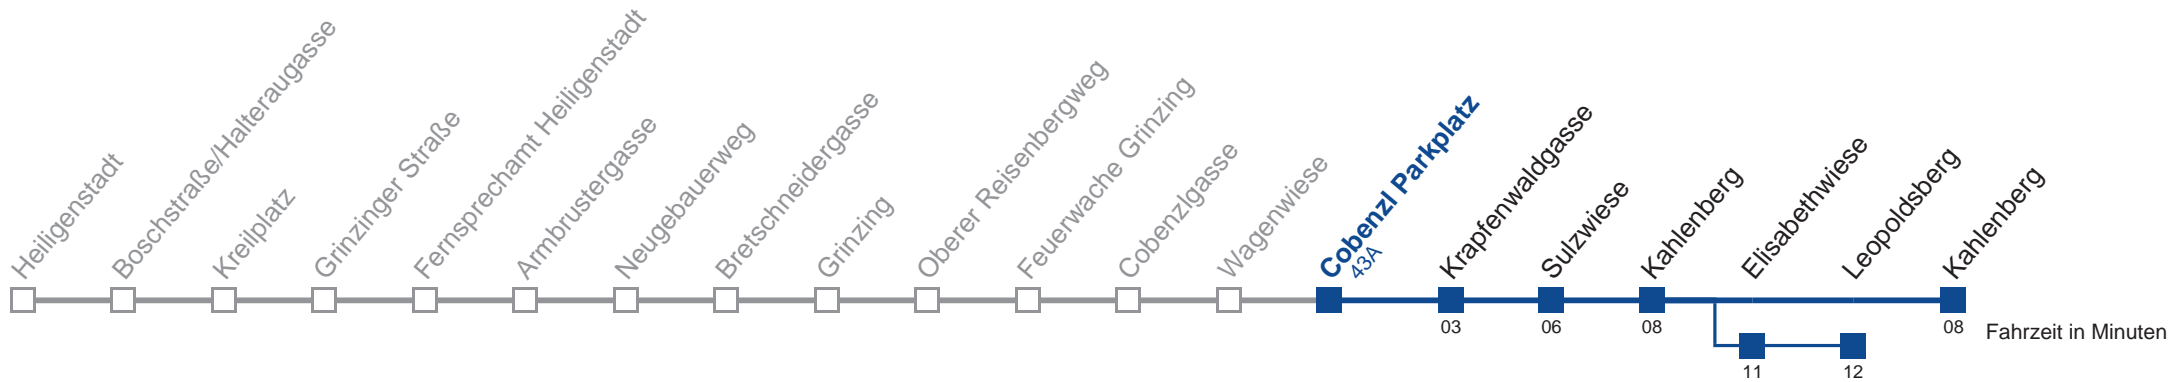

38A Kahlenberg

Montag-Freitag (Schule)

6	53
7	23 53
8	05 17 24 31 38 46 53
9	01 08 16 23 33 43 53
10	03 13 23 33 43 53
11	03 13 23 33 43 53
12	03 23 38 53
13	08 23 38 53
14	08 23 38 53
15	08 23 38 53
16	08 23 38 53
17	08 23 38 53
18	08 23 38 53
19	08 23 53
20	23 53
21	23 53

Montag-Freitag (Ferien)

6	53
7	23 53
8	23 38 53
9	08 23 33 43 53
10	03 13 23 33 43 53
11	03 13 23 33 43 53
12	03 23 38 53
13	08 23 38 53
14	08 23 38 53
15	08 23 38 53
16	08 23 38 53
17	08 23 38 53
18	08 23 38 53
19	08 23 53
20	23 53
21	23 53

Samstag

6	53
7	23 53
8	23 43 53
9	23 33 43 53
10	03 13 23 33 43 53
11	03 13 23 33 43 53
12	03 13 23 33 43 53
13	03 13 23 33 43 53
14	03 13 23 33 43 53
15	03 13 23 33 43 53
16	03 13 23 33 43 53
17	03 13 23 33 43 53
18	03 23 53
19	23 53
20	23 53
21	23 53

Sonn- und Feiertagen

6	
7	53
8	23 38 53
9	08 23 38 53
10	08 23 38 53
11	08 23 33 43 53
12	03 13 23 33 43 53
13	03 13 23 33 43 53
14	03 13 23 33 43 53
15	03 13 23 33 43 53
16	03 13 23 33 43 53
17	03 13 23 33 43 53
18	03 23 53
19	23 53
20	23 53
21	23 53

Am 24.12. Verkehr wie samstags ab ca. 18.00 Uhr Intervall alle 15 Minuten

Am 31.12. Verkehr wie samstags

☐ über Elisabethwiese
bis Leopoldsberg

Holen Sie sich die
aktuellen Abfahrtszeiten
auf Ihr Handy!

m.qando.at/qr/00209