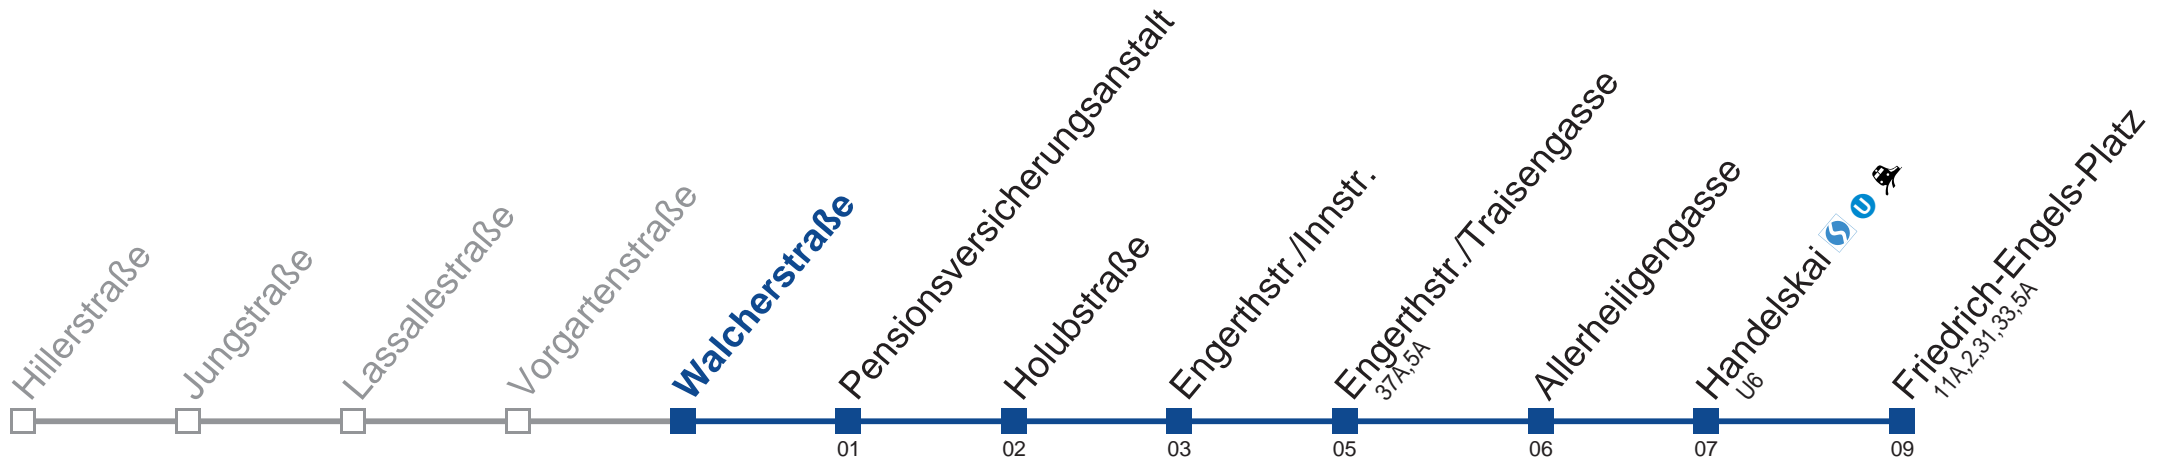

11 B Friedrich-Engels-Platz

Montag-Freitag (Schule)

6	28 38 48 58
7	08 17 24 32 39 47 54
8	01 09 16 24 31 39 46 54
9	01 08 18 28 38 48 58
10	08 18 28 38 48 58
11	08 18 28 38 48 58
12	08 18 28 38 48 58
13	08 18 28 38 48 58
14	08 18 28 38 48 58
15	08 17 24 32 39 47 54
16	02 09 17 24 32 39 47 54
17	02 09 17 24 32 39 47 54
18	01 09 16 24 31 39 48 58
19	08 18 28 38 48

Montag-Freitag (Ferien)

6	28 38 48 58
7	08 18 28 38 48 58
8	08 18 28 38 48 58
9	08 18 28 38 48 58
10	08 18 28 38 48 58
11	08 18 28 38 48 58
12	08 18 28 38 48 58
13	08 18 28 38 48 58
14	08 18 28 38 48 58
15	08 18 28 38 48 58
16	08 18 28 38 48 58
17	08 18 28 38 48 58
18	08 18 28 38 48 58
19	08 18 28 38 48

Samstag

6	
7	
8	
9	08 18 28 38 48 58
10	08 18 28 38 48 58
11	08 18 28 38 48 58
12	08 18 28 38 48 58
13	08 18 28 38 48 58
14	08 18 28 38 48 58
15	08 18 28 38 48 58
16	08 18 28 38 48 58
17	08 18 28 38 48 58
18	08 18 28 38 48 58
19	08 18 28 38 48

Sonn- und Feiertag

kein Betrieb

Am 24.12. Verkehr bis ca. 14.30 Uhr wie samtags.
Am 31.12. Verkehr wie samtags

Holen Sie sich die aktuellen Abfahrtszeiten auf Ihr Handy!
m.qando.at/qr/01440