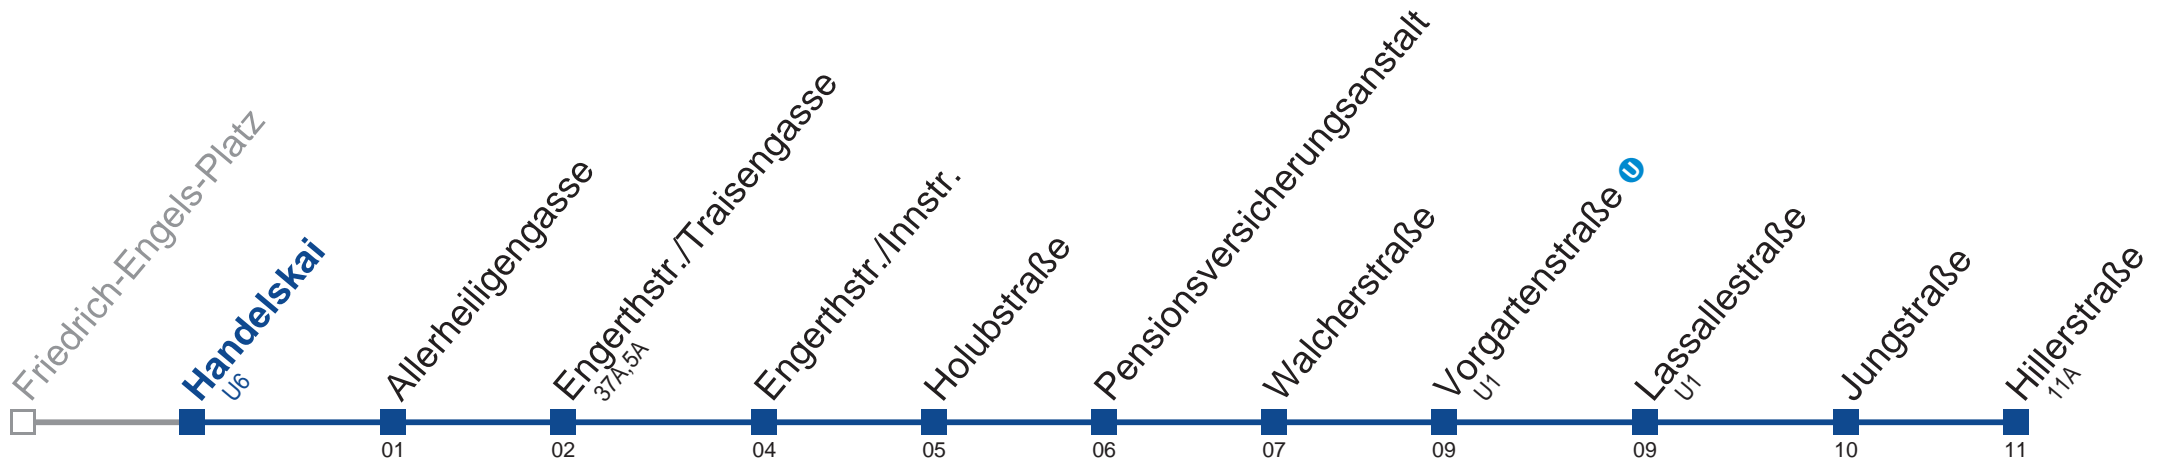

11B Hillerstraße

Montag-Freitag (Schule)

6	17 27 37 47 56
7	03 10 18 25 33 40 48 55
8	03 10 18 25 33 40 48 55
9	05 15 25 35 45 55
10	05 15 25 35 45 55
11	05 15 25 35 45 55
12	05 15 25 35 45 55
13	05 15 25 35 45 55
14	05 15 25 35 45 55
15	05 15 25 33 40 48 55
16	03 10 18 25 33 40 48 55
17	03 10 18 25 33 40 48 55
18	03 11 18 26 36 46 56
19	06 16 26

Montag-Freitag (Ferien)

6	17 27 37 47 56
7	05 15 25 35 45 55
8	05 15 25 35 45 55
9	05 15 25 35 45 55
10	05 15 25 35 45 55
11	05 15 25 35 45 55
12	05 15 25 35 45 55
13	05 15 25 35 45 55
14	05 15 25 35 45 55
15	05 15 25 35 45 55
16	05 15 25 35 45 55
17	05 15 25 35 45 55
18	06 16 26 36 46 56
19	06 16 26

Samstag

6	
7	
8	57
9	06 16 26 36 46 56
10	06 16 26 36 46 56
11	06 16 26 36 46 56
12	06 16 26 36 46 56
13	06 16 26 36 46 56
14	06 16 26 36 46 56
15	06 16 26 36 46 56
16	06 16 26 36 46 56
17	06 16 26 36 46 56
18	06 16 26 36 46 56
19	07 17 27

Sonn- und Feiertag

kein Betrieb

Am 24.12. Verkehr bis ca. 14.30 Uhr wie samtags.
Am 31.12. Verkehr wie samtags

Holen Sie sich die aktuellen Abfahrtszeiten auf Ihr Handy!
m.qando.at/qr/01705