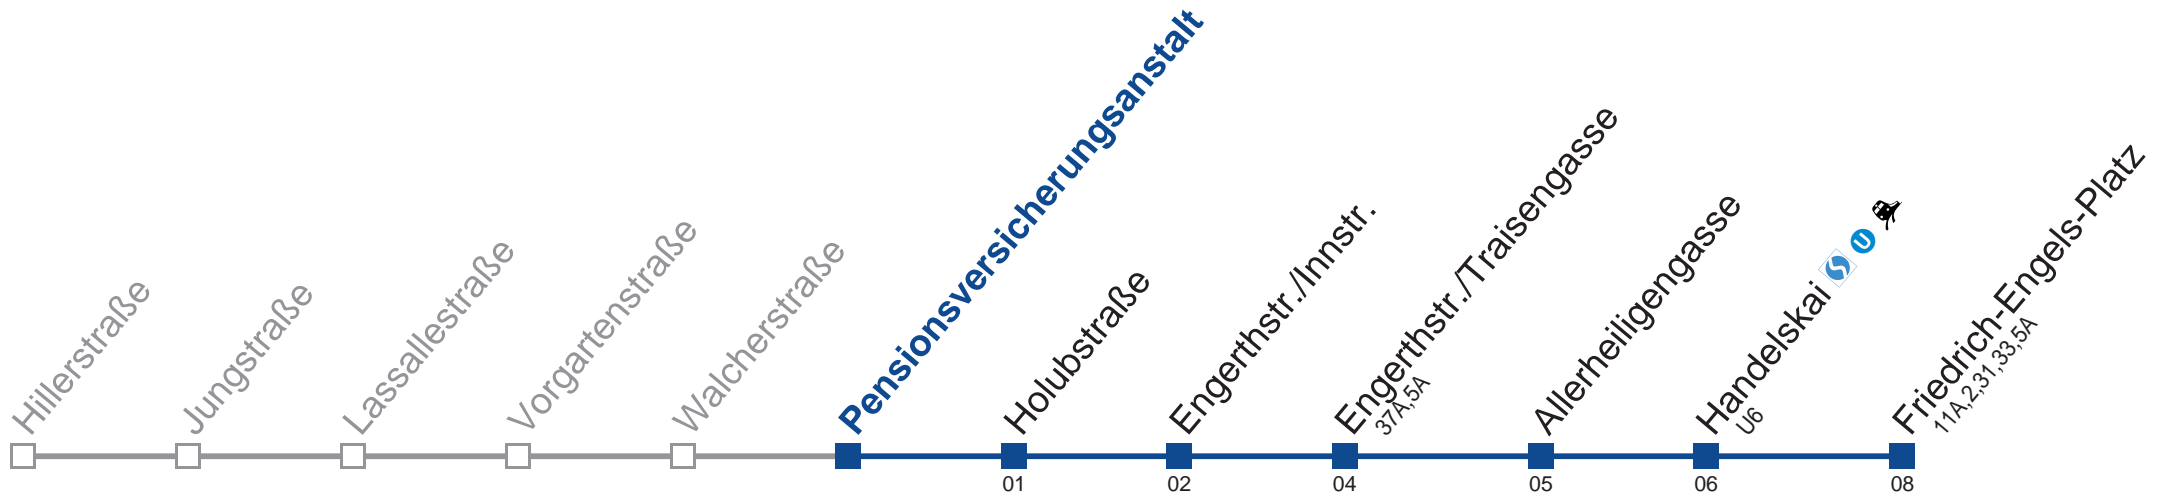

11 B Friedrich-Engels-Platz

Montag-Freitag (Schule)

6	29 39 49 59
7	10 18 26 33 41 48 56
8	03 10 18 25 33 40 48 55
9	03 09 19 29 39 49 59
10	09 19 29 39 49 59
11	09 19 29 39 49 59
12	09 19 29 39 49 59
13	09 19 29 39 49 59
14	09 19 29 39 49 59
15	10 18 26 33 41 48 56
16	03 11 18 26 33 41 48 56
17	03 11 18 26 33 41 48 56
18	03 10 18 25 33 40 49 59
19	09 19 29 39 49

Montag-Freitag (Ferien)

6	29 39 49 59
7	10 20 30 40 50
8	00 09 19 29 39 49 59
9	09 19 29 39 49 59
10	09 19 29 39 49 59
11	09 19 29 39 49 59
12	09 19 29 39 49 59
13	09 19 29 39 49 59
14	09 19 29 39 49 59
15	10 20 30 40 50
16	00 10 20 30 40 50
17	00 10 20 30 40 50
18	00 09 19 29 39 49 59
19	09 19 29 39 49

Samstag

6	
7	
8	
9	10 20 30 40 50
10	00 10 20 30 40 50
11	00 10 20 30 40 50
12	00 10 20 30 40 50
13	00 10 20 30 40 50
14	00 10 20 30 40 50
15	00 10 20 30 40 50
16	00 10 20 30 40 50
17	00 10 20 30 40 50
18	00 10 20 30 40 50
19	00 10 20 30 40 50

Sonn- und Feiertag

kein Betrieb

Am 24.12. Verkehr bis ca. 14.30 Uhr wie samstags.
Am 31.12. Verkehr wie samstags

Holen Sie sich die aktuellen Abfahrtszeiten auf Ihr Handy!
m.qando.at/qr/01002