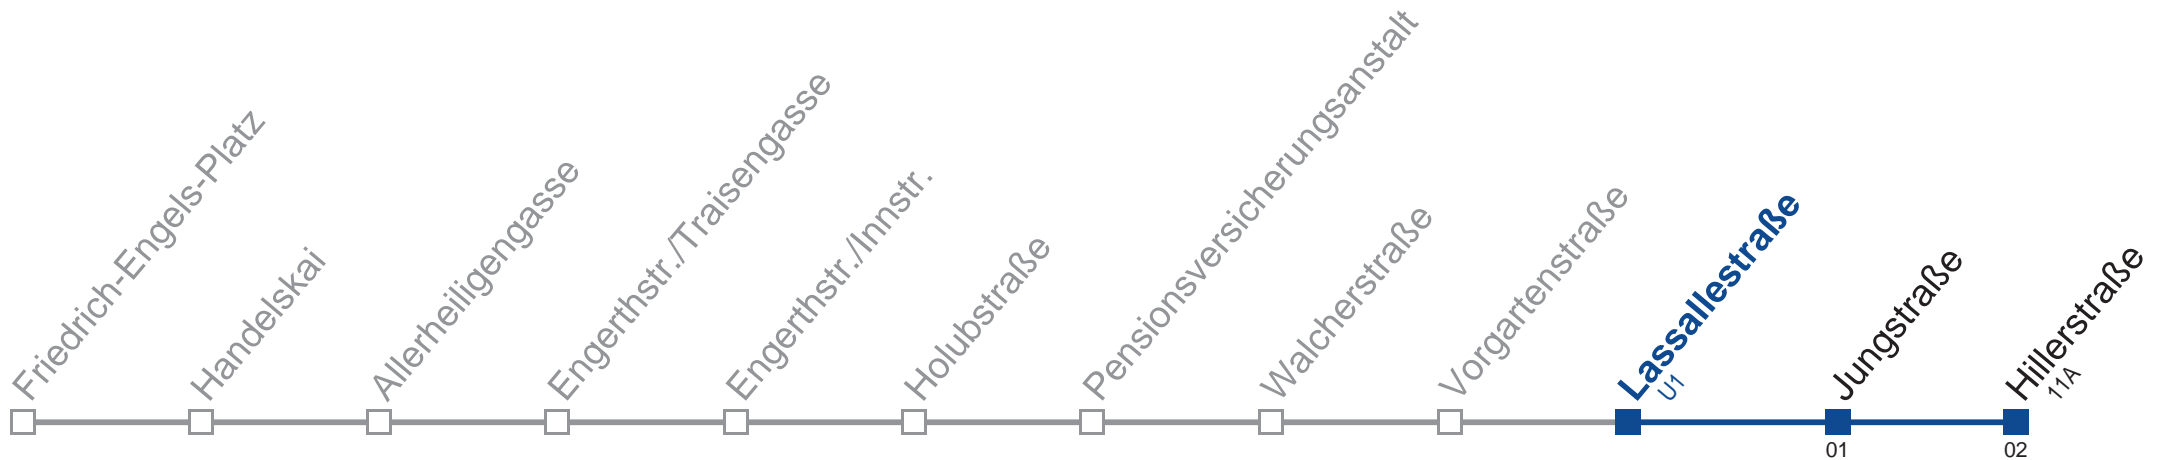

11B Hillerstraße

Montag-Freitag (Schule)

6	21 26 36 46 56
7	07 14 22 29 37 44 52 59
8	07 14 22 29 37 44 52 59
9	07 17 27 37 47 57
10	07 17 27 37 47 57
11	07 17 27 37 47 57
12	07 17 27 37 47 57
13	07 17 27 37 47 57
14	07 17 27 37 47 57
15	07 17 27 37 44 52 59
16	07 14 22 29 37 44 52 59
17	07 14 22 29 37 44 52 59
18	07 14 22 29 37 47 57
19	07 17 27 37

Montag-Freitag (Ferien)

6	21 26 36 46 56
7	07 17 27 37 47 57
8	07 17 27 37 47 57
9	07 17 27 37 47 57
10	07 17 27 37 47 57
11	07 17 27 37 47 57
12	07 17 27 37 47 57
13	07 17 27 37 47 57
14	07 17 27 37 47 57
15	07 17 27 37 47 57
16	07 17 27 37 47 57
17	07 17 27 37 47 57
18	07 17 27 37 47 57
19	07 17 27 37

Samstag

6	
7	
8	
9	01 07 17 27 37 47 57
10	07 17 27 37 47 57
11	07 17 27 37 47 57
12	07 17 27 37 47 57
13	07 17 27 37 47 57
14	07 17 27 37 47 57
15	07 17 27 37 47 57
16	07 17 27 37 47 57
17	07 17 27 37 47 57
18	07 17 27 37 47 57
19	07 17 27 37

Sonn- und Feiertag

kein Betrieb

Am 24.12. Verkehr bis ca. 14.30 Uhr wie samstags.
Am 31.12. Verkehr wie samstags

Holen Sie sich die aktuellen Abfahrtszeiten auf Ihr Handy!

m.qando.at/qr/00752