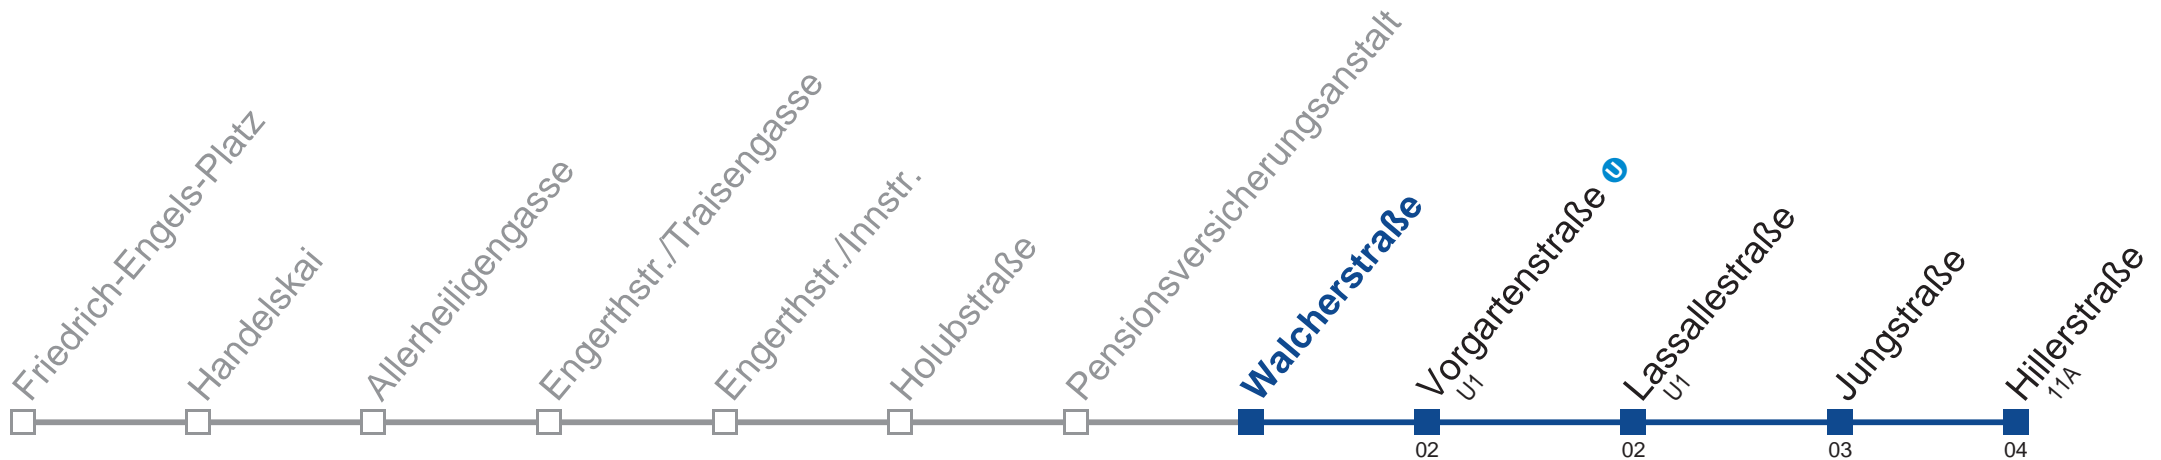

11B Hillerstraße

Montag-Freitag (Schule)

6	24 34 44 54
7	03 11 18 26 33 41 48 56
8	03 11 18 26 33 41 48 56
9	03 13 23 33 43 53
10	03 13 23 33 43 53
11	03 13 23 33 43 53
12	03 13 23 33 43 53
13	03 13 23 33 43 53
14	03 13 23 33 43 53
15	03 13 23 33 41 48 56
16	03 11 18 26 33 41 48 56
17	03 11 18 26 33 41 48 56
18	03 11 18 26 33 43 53
19	03 13 23 33

Montag-Freitag (Ferien)

6	24 34 44 54
7	03 13 23 33 43 53
8	03 13 23 33 43 53
9	03 13 23 33 43 53
10	03 13 23 33 43 53
11	03 13 23 33 43 53
12	03 13 23 33 43 53
13	03 13 23 33 43 53
14	03 13 23 33 43 53
15	03 13 23 33 43 53
16	03 13 23 33 43 53
17	03 13 23 33 43 53
18	03 13 23 33 43 53
19	03 13 23 33

Samstag

6	
7	
8	
9	04 14 24 34 44 54
10	04 14 24 34 44 54
11	04 14 24 34 44 54
12	04 14 24 34 44 54
13	04 14 24 34 44 54
14	04 14 24 34 44 54
15	04 14 24 34 44 54
16	04 14 24 34 44 54
17	04 14 24 34 44 54
18	04 14 24 34 44 54
19	04 14 24 34

Sonn- und Feiertag

kein Betrieb

Am 24.12. Verkehr bis ca. 14.30 Uhr wie samstags.
Am 31.12. Verkehr wie samstags

Holen Sie sich die aktuellen Abfahrtszeiten auf Ihr Handy!
m.qando.at/qr/01440