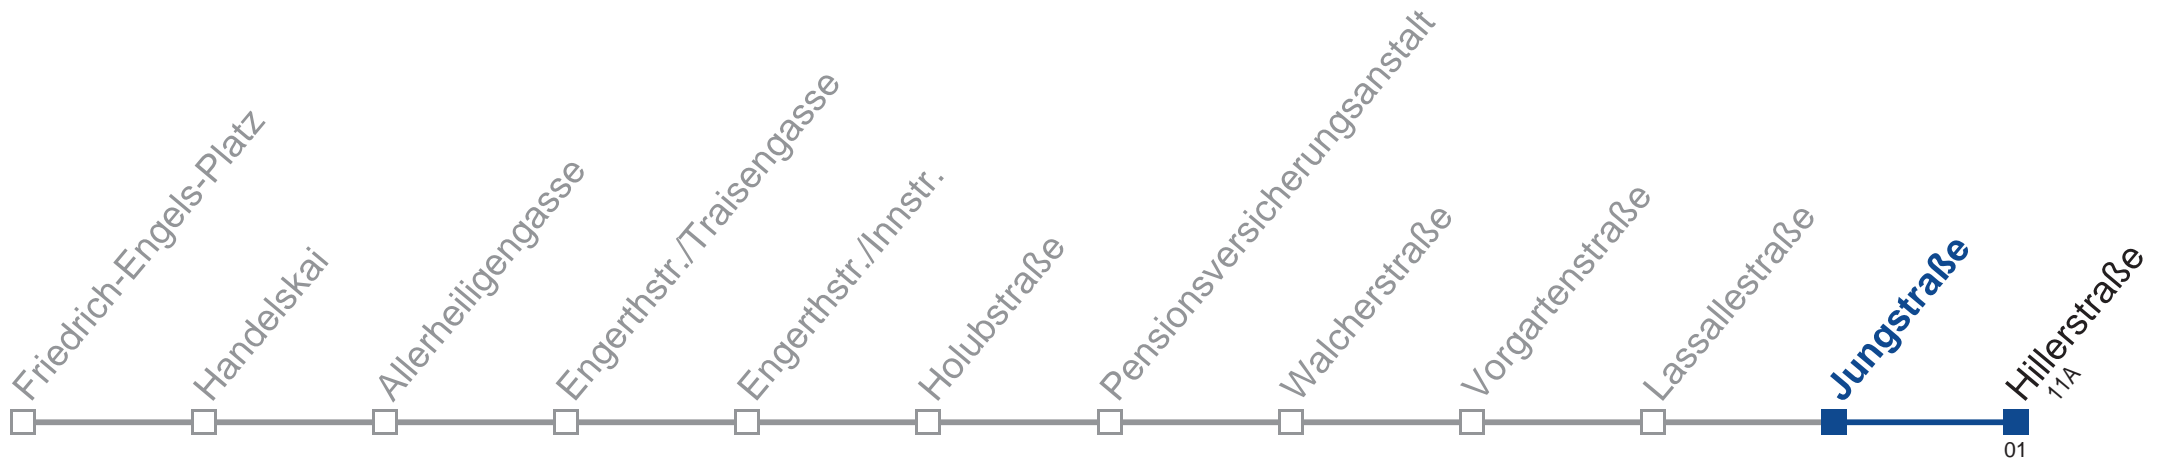

11B Hillerstraße

Montag-Freitag (Schule)

6	22 27 37 47 57
7	08 15 23 30 38 45 53
8	00 08 15 23 30 38 45 53
9	00 08 18 28 38 48 58
10	08 18 28 38 48 58
11	08 18 28 38 48 58
12	08 18 28 38 48 58
13	08 18 28 38 48 58
14	08 18 28 38 48 58
15	08 18 28 38 45 53
16	00 08 15 23 30 38 45 53
17	00 08 15 23 30 38 45 53
18	00 08 15 23 30 38 48 58
19	08 18 28 38

Montag-Freitag (Ferien)

6	22 27 37 47 57
7	08 18 28 38 48 58
8	08 18 28 38 48 58
9	08 18 28 38 48 58
10	08 18 28 38 48 58
11	08 18 28 38 48 58
12	08 18 28 38 48 58
13	08 18 28 38 48 58
14	08 18 28 38 48 58
15	08 18 28 38 48 58
16	08 18 28 38 48 58
17	08 18 28 38 48 58
18	08 18 28 38 48 58
19	08 18 28 38

Samstag

6	
7	
8	
9	02 08 18 28 38 48 58
10	08 18 28 38 48 58
11	08 18 28 38 48 58
12	08 18 28 38 48 58
13	08 18 28 38 48 58
14	08 18 28 38 48 58
15	08 18 28 38 48 58
16	08 18 28 38 48 58
17	08 18 28 38 48 58
18	08 18 28 38 48 58
19	08 18 28 38

Sonn- und Feiertag

kein Betrieb

Am 24.12. Verkehr bis ca. 14.30 Uhr wie samtags.
Am 31.12. Verkehr wie samtags

Holen Sie sich die aktuellen Abfahrtszeiten auf Ihr Handy!
m.qando.at/qr/00620