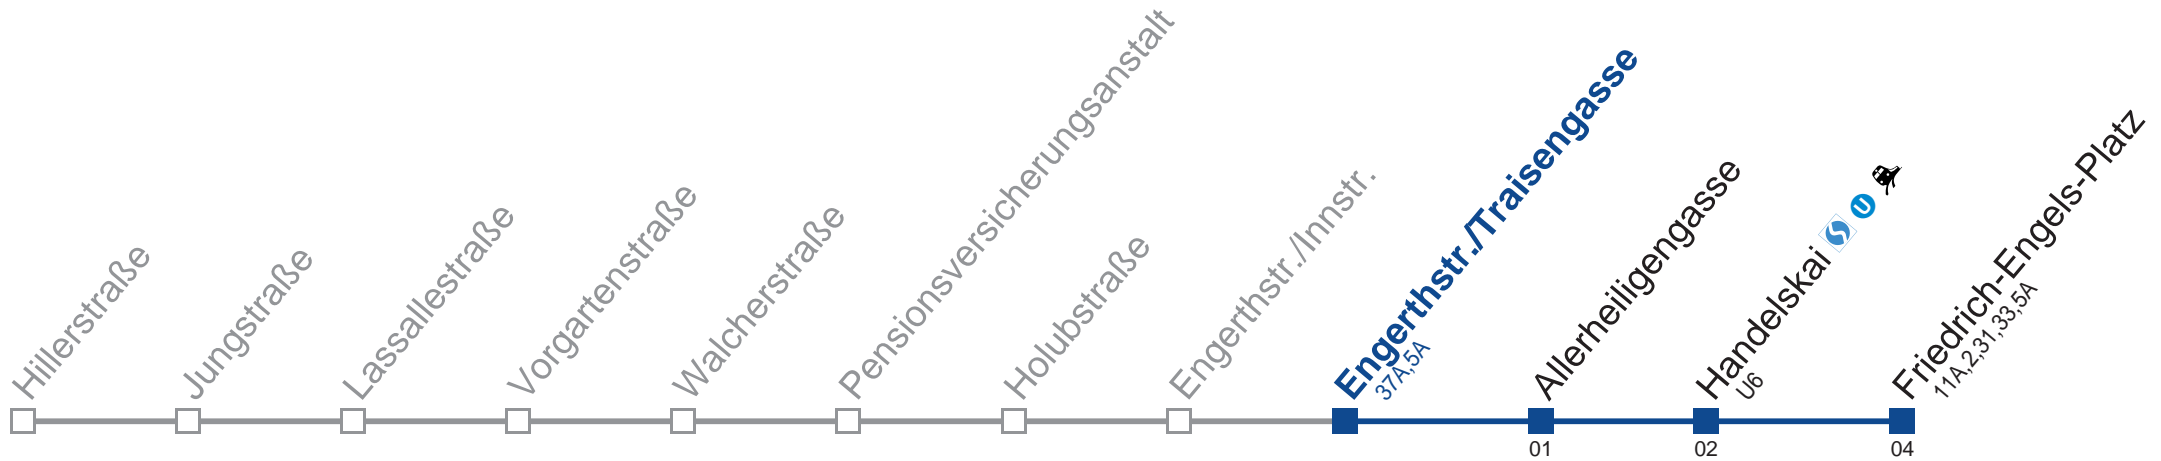

11B Friedrich-Engels-Platz

Montag-Freitag (Schule)

6	33 43 53
7	03 14 23 30 38 45 53
8	00 07 14 22 29 37 44 52 59
9	07 13 23 33 43 53
10	03 13 23 33 43 53
11	03 13 23 33 43 53
12	03 13 23 33 43 53
13	03 13 23 33 43 53
14	03 13 23 33 43 53
15	03 14 23 30 38 45 53
16	00 08 15 23 30 38 45 53
17	00 08 15 23 30 38 45 53
18	00 07 14 22 29 37 44 53
19	03 13 23 33 43 53

Montag-Freitag (Ferien)

6	33 43 53
7	03 14 24 34 44 54
8	04 13 23 33 43 53
9	03 13 23 33 43 53
10	03 13 23 33 43 53
11	03 13 23 33 43 53
12	03 13 23 33 43 53
13	03 13 23 33 43 53
14	03 13 23 33 43 53
15	04 14 24 34 44 54
16	04 14 24 34 44 54
17	04 14 24 34 44 54
18	04 13 23 33 43 53
19	03 13 23 33 43 53

Samstag

6	
7	
8	
9	13 23 33 43 53
10	03 13 23 33 43 53
11	03 13 23 33 43 53
12	03 13 23 33 43 53
13	03 13 23 33 43 53
14	03 13 23 33 43 53
15	03 13 23 33 43 53
16	03 13 23 33 43 53
17	03 13 23 33 43 53
18	03 13 23 33 43 53
19	03 13 23 33 43 53

Sonn- und Feiertag

kein Betrieb

Am 24.12. Verkehr bis ca. 14.30 Uhr wie samstags.
Am 31.12. Verkehr wie samstags

Holen Sie sich die aktuellen Abfahrtszeiten auf Ihr Handy!
m.qando.at/qr/00280