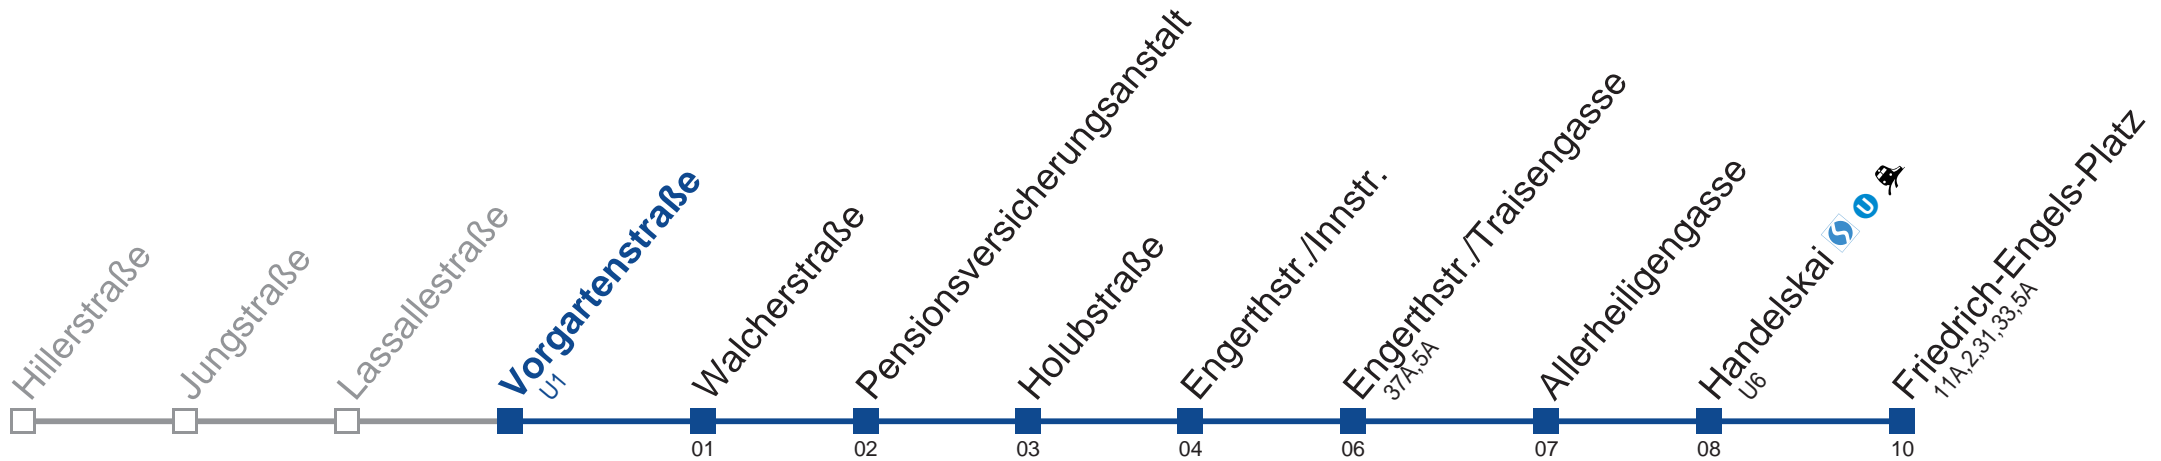

11B Friedrich-Engels-Platz

Montag-Freitag (Schule)

6	27 37 47 57
7	07 15 23 30 38 45 53
8	00 08 15 23 30 38 45 53
9	00 07 17 27 37 47 57
10	07 17 27 37 47 57
11	07 17 27 37 47 57
12	07 17 27 37 47 57
13	07 17 27 37 47 57
14	07 17 27 37 47 57
15	07 15 23 30 38 45 53
16	00 08 15 23 30 38 45 53
17	00 08 15 23 30 38 45 53
18	00 08 15 23 30 38 47 57
19	07 17 27 37 47

Montag-Freitag (Ferien)

6	27 37 47 57
7	07 17 27 37 47 57
8	07 17 27 37 47 57
9	07 17 27 37 47 57
10	07 17 27 37 47 57
11	07 17 27 37 47 57
12	07 17 27 37 47 57
13	07 17 27 37 47 57
14	07 17 27 37 47 57
15	07 17 27 37 47 57
16	07 17 27 37 47 57
17	07 17 27 37 47 57
18	07 17 27 37 47 57
19	07 17 27 37 47

Samstag

6	
7	
8	
9	07 17 27 37 47 57
10	07 17 27 37 47 57
11	07 17 27 37 47 57
12	07 17 27 37 47 57
13	07 17 27 37 47 57
14	07 17 27 37 47 57
15	07 17 27 37 47 57
16	07 17 27 37 47 57
17	07 17 27 37 47 57
18	07 17 27 37 47 57
19	07 17 27 37 47

Sonn- und Feiertag

kein Betrieb

Am 24.12. Verkehr bis ca. 14.30 Uhr wie samstags.
Am 31.12. Verkehr wie samstags

Holen Sie sich die aktuellen Abfahrtszeiten auf Ihr Handy!

m.qando.at/qr/01433