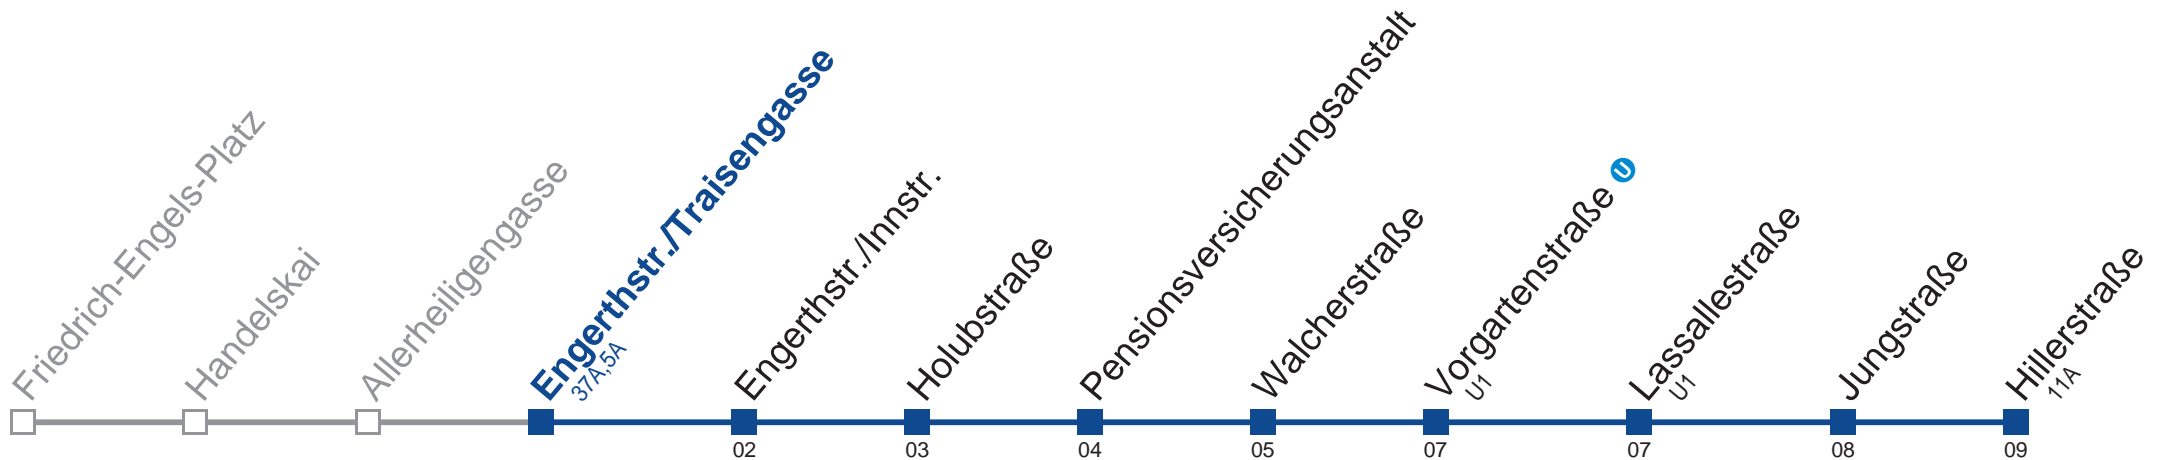

11B Hillerstraße

Montag-Freitag (Schule)

6	19 29 39 49 58
7	06 13 21 28 36 43 51 58
8	06 13 21 28 36 43 51 58
9	08 18 28 38 48 58
10	08 18 28 38 48 58
11	08 18 28 38 48 58
12	08 18 28 38 48 58
13	08 18 28 38 48 58
14	08 18 28 38 48 58
15	08 18 28 36 43 51 58
16	06 13 21 28 36 43 51 58
17	06 13 21 28 36 43 51 58
18	06 13 21 28 38 48 58
19	08 18 28

Montag-Freitag (Ferien)

6	19 29 39 49 58
7	08 18 28 38 48 58
8	08 18 28 38 48 58
9	08 18 28 38 48 58
10	08 18 28 38 48 58
11	08 18 28 38 48 58
12	08 18 28 38 48 58
13	08 18 28 38 48 58
14	08 18 28 38 48 58
15	08 18 28 38 48 58
16	08 18 28 38 48 58
17	08 18 28 38 48 58
18	08 18 28 38 48 58
19	08 18 28

Samstag

6	
7	
8	59
9	09 19 29 39 49 59
10	09 19 29 39 49 59
11	09 19 29 39 49 59
12	09 19 29 39 49 59
13	09 19 29 39 49 59
14	09 19 29 39 49 59
15	09 19 29 39 49 59
16	09 19 29 39 49 59
17	09 19 29 39 49 59
18	09 19 29 39 49 59
19	09 19 29

Sonn- und Feiertag

kein Betrieb

Am 24.12. Verkehr bis ca. 14.30 Uhr wie samtags.
Am 31.12. Verkehr wie samtags

Holen Sie sich die aktuellen Abfahrtszeiten auf Ihr Handy!
m.qando.at/qr/00280