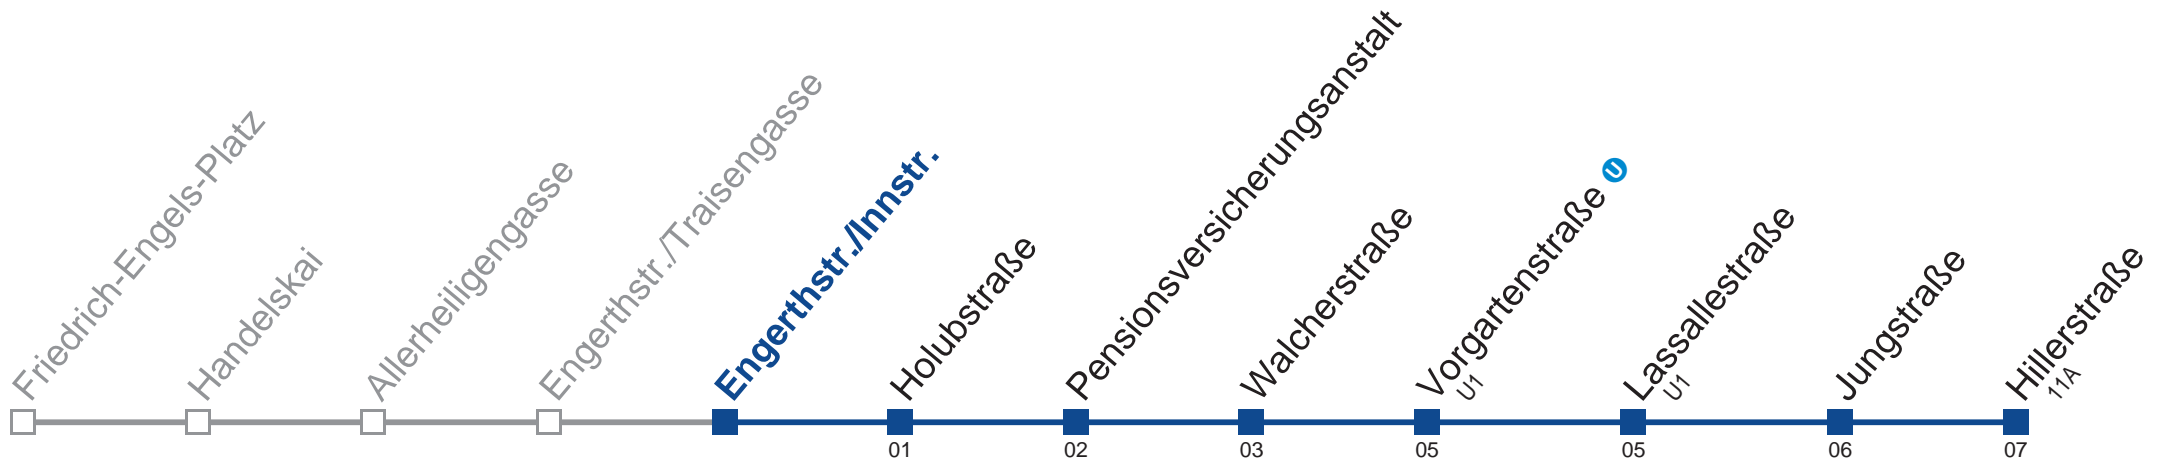

11B Hillerstraße

Montag-Freitag (Schule)

6	21 31 41 51
7	00 07 15 22 30 37 45 52
8	00 07 15 22 30 37 45 52
9	00 10 20 30 40 50
10	00 10 20 30 40 50
11	00 10 20 30 40 50
12	00 10 20 30 40 50
13	00 10 20 30 40 50
14	00 10 20 30 40 50
15	00 10 20 30 37 45 52
16	00 07 15 22 30 37 45 52
17	00 07 15 22 30 37 45 52
18	00 07 15 22 30 40 50
19	00 10 20 30

Montag-Freitag (Ferien)

6	21 31 41 51
7	00 10 20 30 40 50
8	00 10 20 30 40 50
9	00 10 20 30 40 50
10	00 10 20 30 40 50
11	00 10 20 30 40 50
12	00 10 20 30 40 50
13	00 10 20 30 40 50
14	00 10 20 30 40 50
15	00 10 20 30 40 50
16	00 10 20 30 40 50
17	00 10 20 30 40 50
18	00 10 20 30 40 50
19	00 10 20 30

Samstag

6	
7	
8	
9	01 11 21 31 41 51
10	01 11 21 31 41 51
11	01 11 21 31 41 51
12	01 11 21 31 41 51
13	01 11 21 31 41 51
14	01 11 21 31 41 51
15	01 11 21 31 41 51
16	01 11 21 31 41 51
17	01 11 21 31 41 51
18	01 11 21 31 41 51
19	01 11 21 31

Sonn- und Feiertag

kein Betrieb

Am 24.12. Verkehr bis ca. 14.30 Uhr wie samstags.
Am 31.12. Verkehr wie samstags

Holen Sie sich die aktuellen Abfahrtszeiten auf Ihr Handy!

m.qando.at/qr/00279