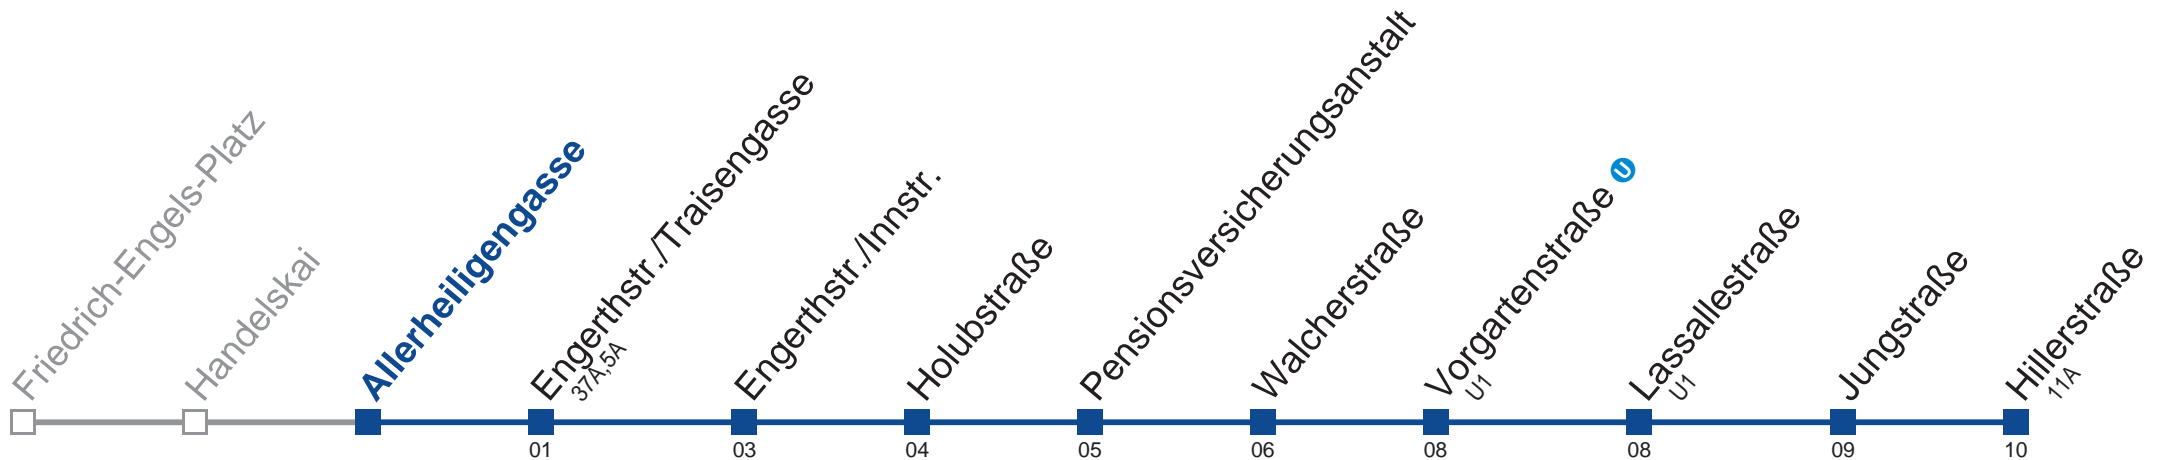

11B Hillerstraße

Montag-Freitag (Schule)

6	18 28 38 48 57
7	04 12 19 27 34 42 49 57
8	04 12 19 27 34 42 49 57
9	07 17 27 37 47 57
10	07 17 27 37 47 57
11	07 17 27 37 47 57
12	07 17 27 37 47 57
13	07 17 27 37 47 57
14	07 17 27 37 47 57
15	07 17 27 34 42 49 57
16	04 12 19 27 34 42 49 57
17	04 12 19 27 34 42 49 57
18	05 12 20 27 37 47 57
19	07 17 27

Montag-Freitag (Ferien)

6	18 28 38 48 57
7	07 17 27 37 47 57
8	07 17 27 37 47 57
9	07 17 27 37 47 57
10	07 17 27 37 47 57
11	07 17 27 37 47 57
12	07 17 27 37 47 57
13	07 17 27 37 47 57
14	07 17 27 37 47 57
15	07 17 27 37 47 57
16	07 17 27 37 47 57
17	07 17 27 37 47 57
18	07 17 27 37 47 57
19	07 17 27

Samstag

6	
7	
8	58
9	08 18 28 38 48 58
10	08 18 28 38 48 58
11	08 18 28 38 48 58
12	08 18 28 38 48 58
13	08 18 28 38 48 58
14	08 18 28 38 48 58
15	08 18 28 38 48 58
16	08 18 28 38 48 58
17	08 18 28 38 48 58
18	08 18 28 38 48 58
19	08 18 28

Sonn- und Feiertag

kein Betrieb

Am 24.12. Verkehr bis ca. 14.30 Uhr wie samtags.
Am 31.12. Verkehr wie samtags

Holen Sie sich die aktuellen Abfahrtszeiten auf Ihr Handy!

m.qando.at/qr/00023