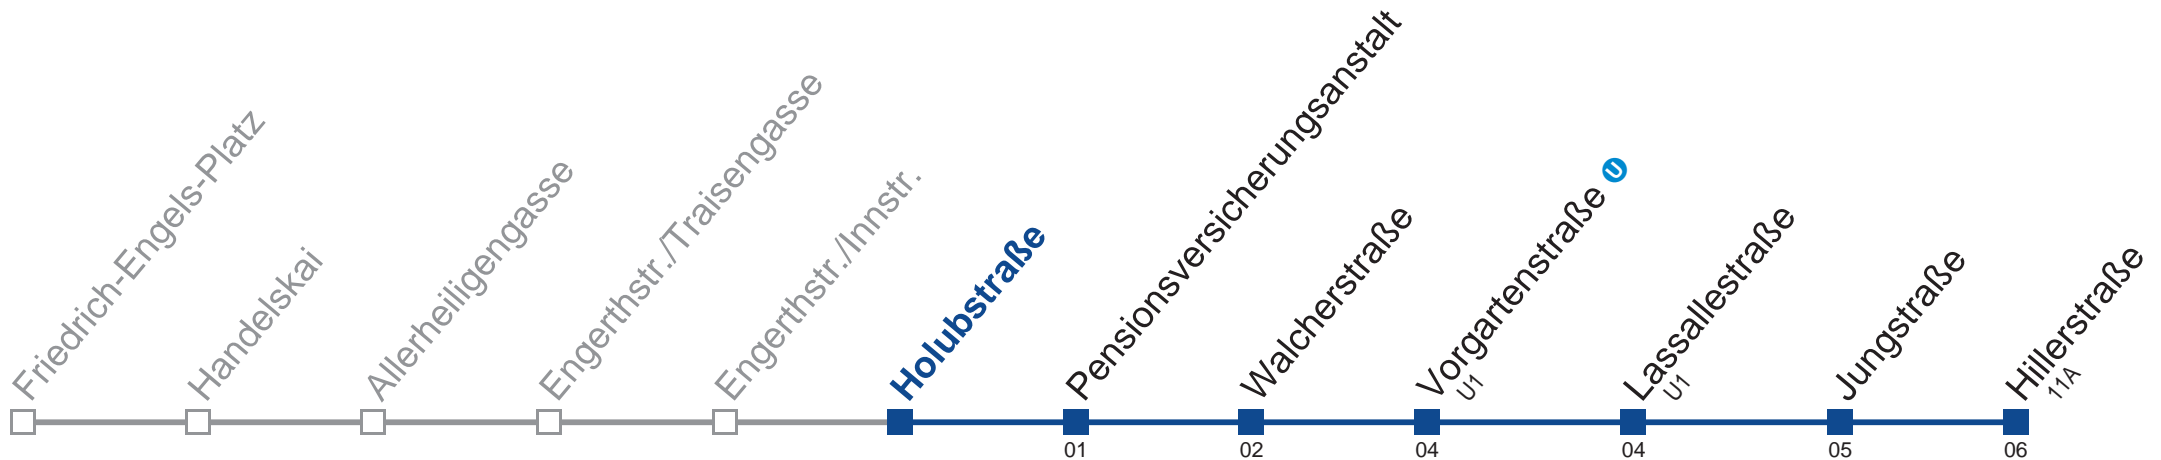

11B Hillerstraße

Montag-Freitag (Schule)

6	22 32 42 52
7	01 08 16 23 31 38 46 53
8	01 08 16 23 31 38 46 53
9	01 11 21 31 41 51
10	01 11 21 31 41 51
11	01 11 21 31 41 51
12	01 11 21 31 41 51
13	01 11 21 31 41 51
14	01 11 21 31 41 51
15	01 11 21 31 38 46 53
16	01 08 16 23 31 38 46 53
17	01 08 16 23 31 38 46 53
18	01 08 16 23 31 41 51
19	01 11 21 31

Montag-Freitag (Ferien)

6	22 32 42 52
7	01 11 21 31 41 51
8	01 11 21 31 41 51
9	01 11 21 31 41 51
10	01 11 21 31 41 51
11	01 11 21 31 41 51
12	01 11 21 31 41 51
13	01 11 21 31 41 51
14	01 11 21 31 41 51
15	01 11 21 31 41 51
16	01 11 21 31 41 51
17	01 11 21 31 41 51
18	01 11 21 31 41 51
19	01 11 21 31

Samstag

6	
7	
8	
9	02 12 22 32 42 52
10	02 12 22 32 42 52
11	02 12 22 32 42 52
12	02 12 22 32 42 52
13	02 12 22 32 42 52
14	02 12 22 32 42 52
15	02 12 22 32 42 52
16	02 12 22 32 42 52
17	02 12 22 32 42 52
18	02 12 22 32 42 52
19	02 12 22 32

Sonn- und Feiertag

kein Betrieb

Am 24.12. Verkehr bis ca. 14.30 Uhr wie samstags.
Am 31.12. Verkehr wie samstags

Holen Sie sich die aktuellen Abfahrtszeiten auf Ihr Handy!
m.qando.at/qr/00547