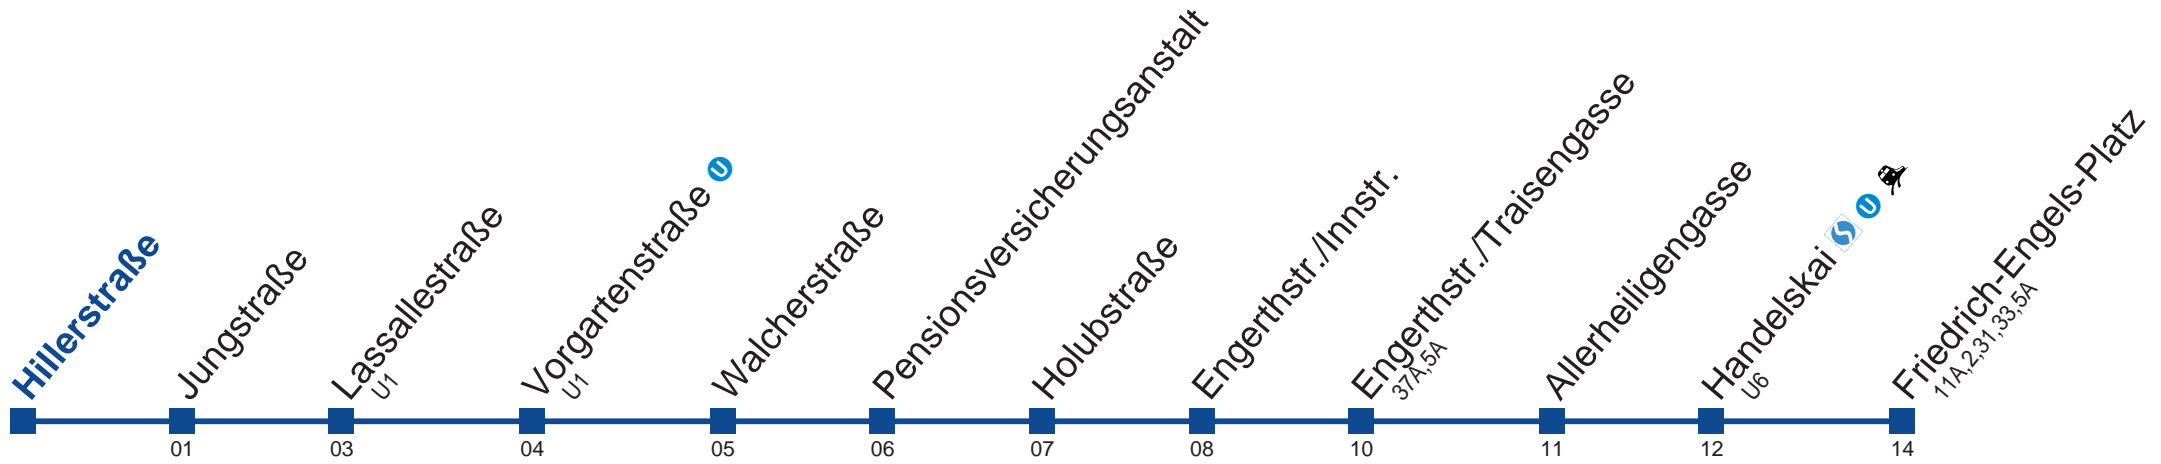

11 B Friedrich-Engels-Platz

Montag-Freitag (Schule)

6	23 33 43 53
7	03 12 19 27 34 42 49 57
8	04 12 19 27 34 42 49 57
9	03 13 23 33 43 53
10	03 13 23 33 43 53
11	03 13 23 33 43 53
12	03 13 23 33 43 53
13	03 13 23 33 43 53
14	03 13 23 33 43 53
15	03 12 19 27 34 42 49 57
16	04 12 19 27 34 42 49 57
17	04 12 19 27 34 42 49 57
18	04 12 19 27 34 43 53
19	03 13 23 33 43

Montag-Freitag (Ferien)

6	23 33 43 53
7	03 13 23 33 43 53
8	03 13 23 33 43 53
9	03 13 23 33 43 53
10	03 13 23 33 43 53
11	03 13 23 33 43 53
12	03 13 23 33 43 53
13	03 13 23 33 43 53
14	03 13 23 33 43 53
15	03 13 23 33 43 53
16	03 13 23 33 43 53
17	03 13 23 33 43 53
18	03 13 23 33 43 53
19	03 13 23 33 43

Samstag

6	
7	
8	
9	03 13 23 33 43 53
10	03 13 23 33 43 53
11	03 13 23 33 43 53
12	03 13 23 33 43 53
13	03 13 23 33 43 53
14	03 13 23 33 43 53
15	03 13 23 33 43 53
16	03 13 23 33 43 53
17	03 13 23 33 43 53
18	03 13 23 33 43 53
19	03 13 23 33 43

Sonn- und Feiertag

kein Betrieb

Am 24.12. Verkehr bis ca. 14.30 Uhr wie samstags.
Am 31.12. Verkehr wie samstags

Holen Sie sich die aktuellen Abfahrtszeiten auf Ihr Handy!

m.qando.at/qr/00523