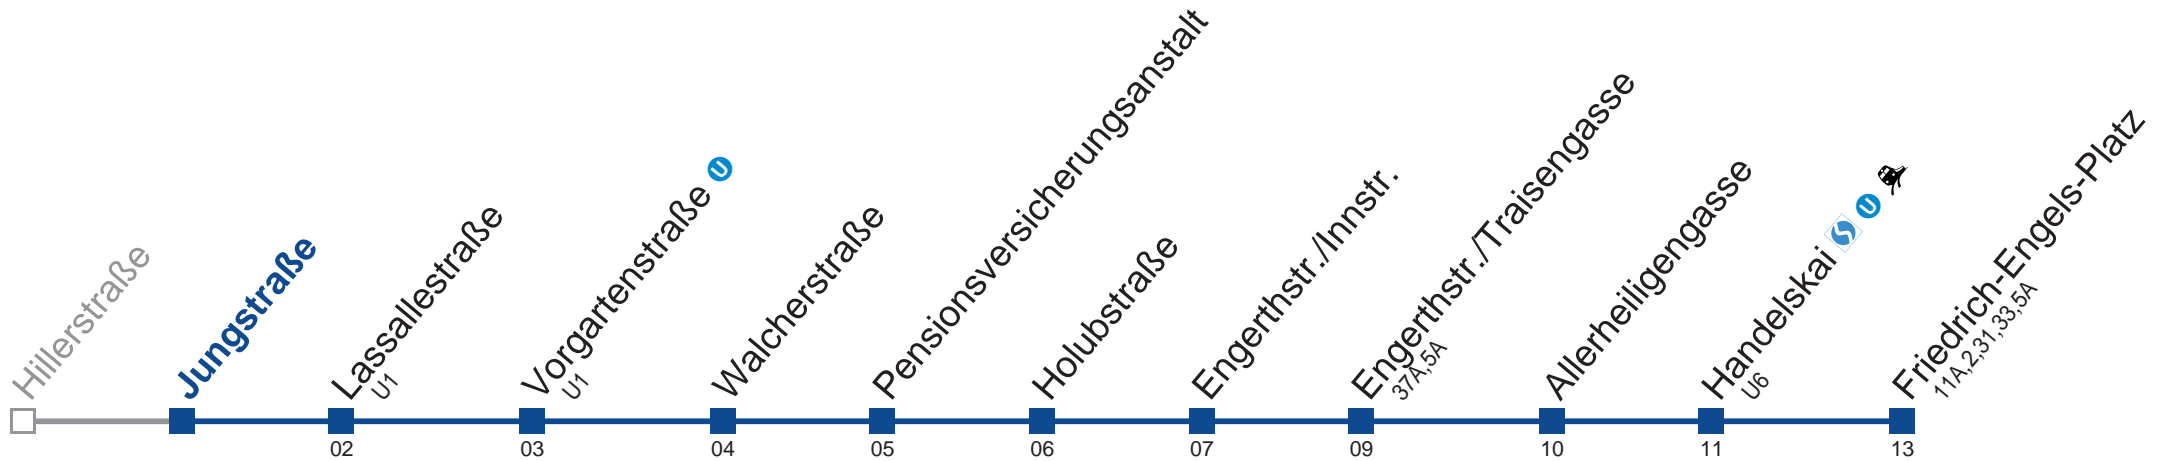

11B Friedrich-Engels-Platz

Montag-Freitag (Schule)

6	24 34 44 54
7	04 13 20 28 35 43 50 58
8	05 13 20 28 35 43 50 58
9	04 14 24 34 44 54
10	04 14 24 34 44 54
11	04 14 24 34 44 54
12	04 14 24 34 44 54
13	04 14 24 34 44 54
14	04 14 24 34 44 54
15	04 13 20 28 35 43 50 58
16	05 13 20 28 35 43 50 58
17	05 13 20 28 35 43 50 58
18	05 13 20 28 35 44 54
19	04 14 24 34 44

Montag-Freitag (Ferien)

6	24 34 44 54
7	04 14 24 34 44 54
8	04 14 24 34 44 54
9	04 14 24 34 44 54
10	04 14 24 34 44 54
11	04 14 24 34 44 54
12	04 14 24 34 44 54
13	04 14 24 34 44 54
14	04 14 24 34 44 54
15	04 14 24 34 44 54
16	04 14 24 34 44 54
17	04 14 24 34 44 54
18	04 14 24 34 44 54
19	04 14 24 34 44

Samstag

6	
7	
8	
9	04 14 24 34 44 54
10	04 14 24 34 44 54
11	04 14 24 34 44 54
12	04 14 24 34 44 54
13	04 14 24 34 44 54
14	04 14 24 34 44 54
15	04 14 24 34 44 54
16	04 14 24 34 44 54
17	04 14 24 34 44 54
18	04 14 24 34 44 54
19	04 14 24 34 44

Sonn- und Feiertag

kein Betrieb

Am 24.12. Verkehr bis ca. 14.30 Uhr wie samstags.
Am 31.12. Verkehr wie samstags

Holen Sie sich die aktuellen Abfahrtszeiten auf Ihr Handy!

m.qando.at/qr/00620