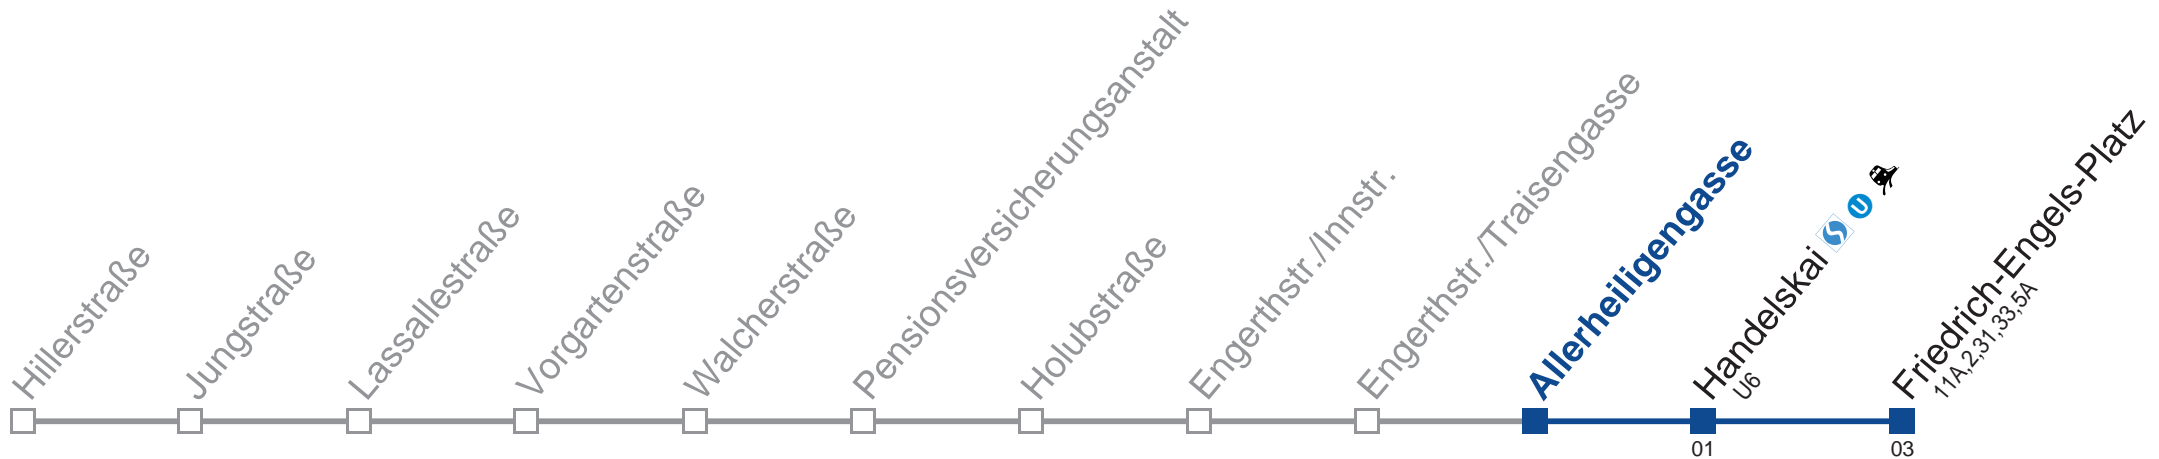

11B Friedrich-Engels-Platz

Montag-Freitag (Schule)

6	34 44 54
7	04 15 24 31 39 46 54
8	01 08 15 23 30 38 45 53
9	00 08 14 24 34 44 54
10	04 14 24 34 44 54
11	04 14 24 34 44 54
12	04 14 24 34 44 54
13	04 14 24 34 44 54
14	04 14 24 34 44 54
15	04 15 24 31 39 46 54
16	01 09 16 24 31 39 46 54
17	01 09 16 24 31 39 46 54
18	01 08 15 23 30 38 45 54
19	04 14 24 34 44 54

Montag-Freitag (Ferien)

6	34 44 54
7	04 15 25 35 45 55
8	05 14 24 34 44 54
9	04 14 24 34 44 54
10	04 14 24 34 44 54
11	04 14 24 34 44 54
12	04 14 24 34 44 54
13	04 14 24 34 44 54
14	04 14 24 34 44 54
15	05 15 25 35 45 55
16	05 15 25 35 45 55
17	05 15 25 35 45 55
18	05 14 24 34 44 54
19	04 14 24 34 44 54

Samstag

6	
7	
8	
9	14 24 34 44 54
10	04 14 24 34 44 54
11	04 14 24 34 44 54
12	04 14 24 34 44 54
13	04 14 24 34 44 54
14	04 14 24 34 44 54
15	04 14 24 34 44 54
16	04 14 24 34 44 54
17	04 14 24 34 44 54
18	04 14 24 34 44 54
19	04 14 24 34 44 54

Sonn- und Feiertag

kein Betrieb

Am 24.12. Verkehr bis ca. 14.30 Uhr wie samstags.
Am 31.12. Verkehr wie samstags

Holen Sie sich die aktuellen Abfahrtszeiten auf Ihr Handy!

m.qando.at/qr/00023