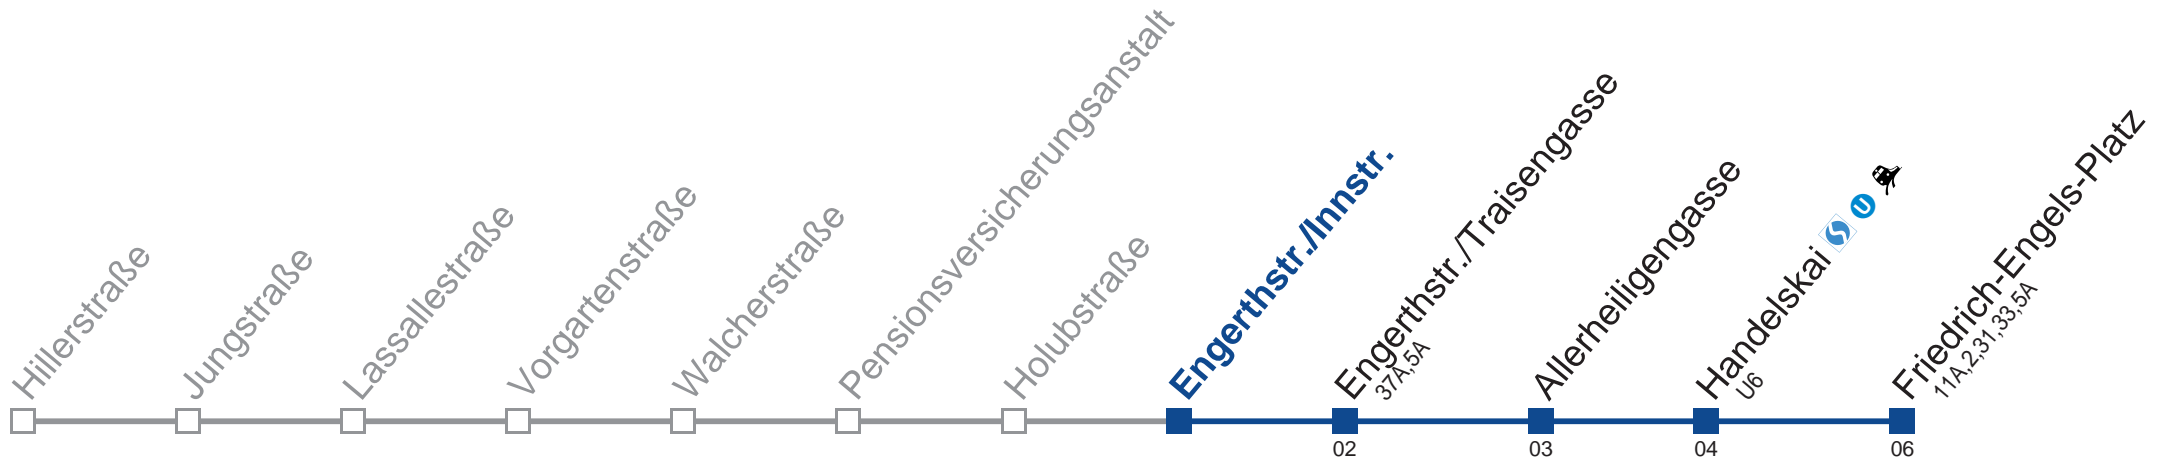

11 B Friedrich-Engels-Platz

Montag-Freitag (Schule)

6	31 41 51
7	02 13 21 29 36 44 51 59
8	05 13 20 28 35 43 50 58
9	05 12 22 32 42 52
10	02 12 22 32 42 52
11	02 12 22 32 42 52
12	02 12 22 32 42 52
13	02 12 22 32 42 52
14	02 12 22 32 42 52
15	02 13 21 29 36 44 51 59
16	06 14 21 29 36 44 51 59
17	06 14 21 29 36 44 51 59
18	05 13 20 28 35 43 52
19	02 12 22 32 42 52

Montag-Freitag (Ferien)

6	31 41 51
7	02 13 23 33 43 53
8	02 12 22 32 42 52
9	02 12 22 32 42 52
10	02 12 22 32 42 52
11	02 12 22 32 42 52
12	02 12 22 32 42 52
13	02 12 22 32 42 52
14	02 12 22 32 42 52
15	02 13 23 33 43 53
16	03 13 23 33 43 53
17	03 13 23 33 43 53
18	02 12 22 32 42 52
19	02 12 22 32 42 52

Samstag

6	
7	
8	
9	12 22 32 42 52
10	02 12 22 32 42 52
11	02 12 22 32 42 52
12	02 12 22 32 42 52
13	02 12 22 32 42 52
14	02 12 22 32 42 52
15	02 12 22 32 42 52
16	02 12 22 32 42 52
17	02 12 22 32 42 52
18	02 12 22 32 42 52
19	02 12 22 32 42 52

Sonn- und Feiertag

kein Betrieb

Am 24.12. Verkehr bis ca. 14.30 Uhr wie samstags.
Am 31.12. Verkehr wie samstags

Holen Sie sich die aktuellen Abfahrtszeiten auf Ihr Handy!

m.qando.at/qr/00279