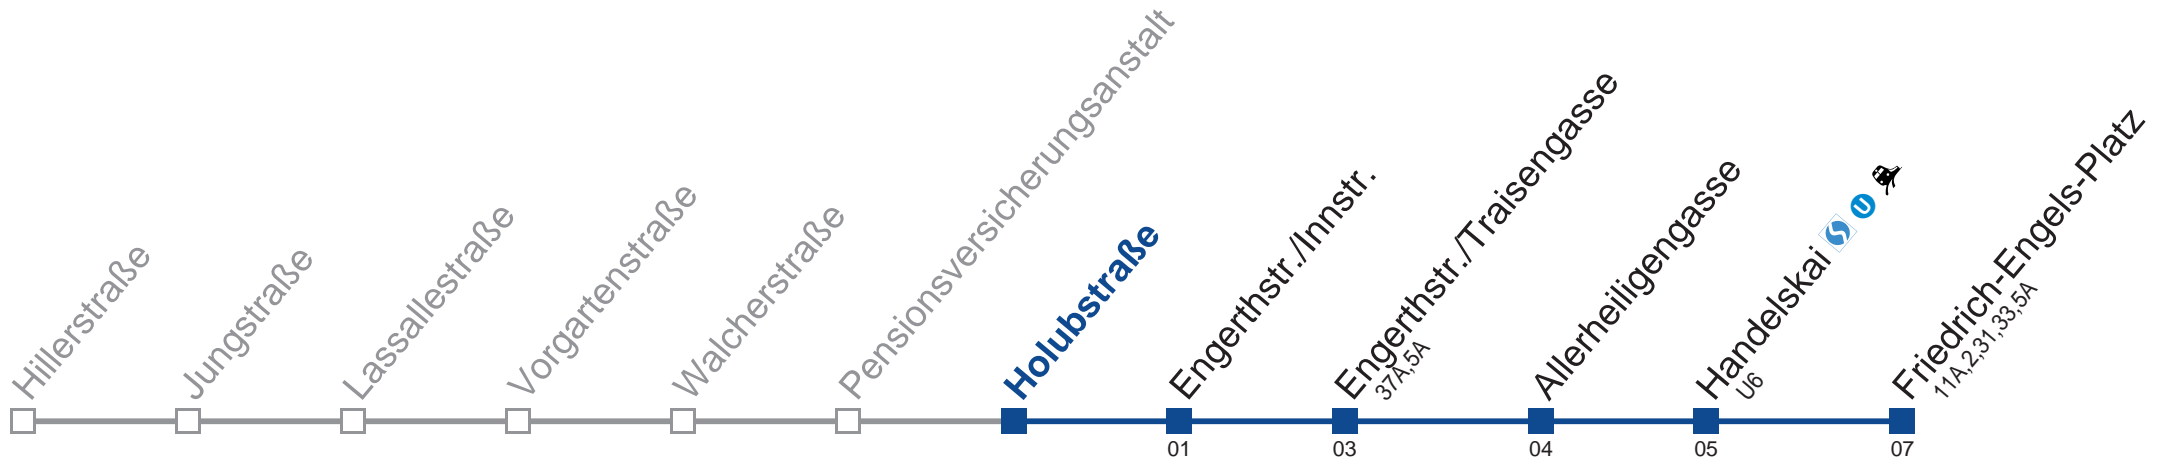

11 B Friedrich-Engels-Platz

Montag-Freitag (Schule)

6	30 40 50
7	00 11 20 27 35 42 50 57
8	04 11 19 26 34 41 49 56
9	04 10 20 30 40 50
10	00 10 20 30 40 50
11	00 10 20 30 40 50
12	00 10 20 30 40 50
13	00 10 20 30 40 50
14	00 10 20 30 40 50
15	00 11 20 27 35 42 50 57
16	05 12 20 27 35 42 50 57
17	05 12 20 27 35 42 50 57
18	04 11 19 26 34 41 50
19	00 10 20 30 40 50

Montag-Freitag (Ferien)

6	30 40 50
7	00 11 21 31 41 51
8	01 10 20 30 40 50
9	00 10 20 30 40 50
10	00 10 20 30 40 50
11	00 10 20 30 40 50
12	00 10 20 30 40 50
13	00 10 20 30 40 50
14	00 10 20 30 40 50
15	01 11 21 31 41 51
16	01 11 21 31 41 51
17	01 11 21 31 41 51
18	01 10 20 30 40 50
19	00 10 20 30 40 50

Samstag

6	
7	
8	
9	11 21 31 41 51
10	01 11 21 31 41 51
11	01 11 21 31 41 51
12	01 11 21 31 41 51
13	01 11 21 31 41 51
14	01 11 21 31 41 51
15	01 11 21 31 41 51
16	01 11 21 31 41 51
17	01 11 21 31 41 51
18	01 11 21 31 41 51
19	01 11 21 31 41 51

Sonn- und Feiertag

kein Betrieb

Am 24.12. Verkehr bis ca. 14.30 Uhr wie samstags.
Am 31.12. Verkehr wie samstags

Holen Sie sich die aktuellen Abfahrtszeiten auf Ihr Handy!
m.qando.at/qr/00547