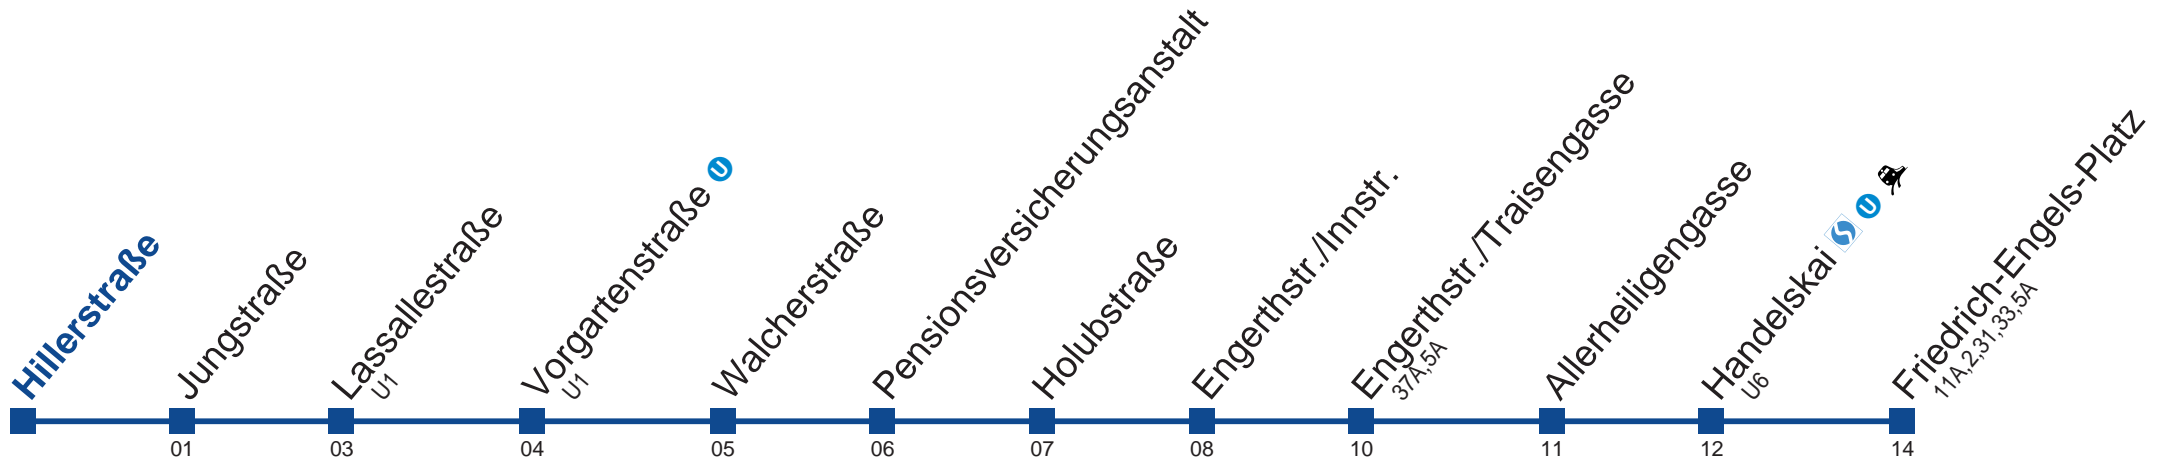

11B Friedrich-Engels-Platz

Montag-Freitag (Schule)

6	23 33 43 53
7	03 11 19 26 34 41 49 56
8	04 11 19 26 34 41 49 56
9	03 13 23 33 43 53
10	03 13 23 33 43 53
11	03 13 23 33 43 53
12	03 13 23 33 43 53
13	03 13 23 33 43 53
14	03 13 23 33 43 53
15	03 11 19 26 34 41 49 56
16	04 11 19 26 34 41 49 56
17	04 11 19 26 34 41 49 56
18	04 11 19 26 34 43 53
19	03 13 23 33 43

Montag-Freitag (Ferien)

6	23 33 43 53
7	03 13 23 33 43 53
8	03 13 23 33 43 53
9	03 13 23 33 43 53
10	03 13 23 33 43 53
11	03 13 23 33 43 53
12	03 13 23 33 43 53
13	03 13 23 33 43 53
14	03 13 23 33 43 53
15	03 13 23 33 43 53
16	03 13 23 33 43 53
17	03 13 23 33 43 53
18	03 13 23 33 43 53
19	03 13 23 33 43

Samstag

6	
7	
8	
9	03 13 23 33 43 53
10	03 13 23 33 43 53
11	03 13 23 33 43 53
12	03 13 23 33 43 53
13	03 13 23 33 43 53
14	03 13 23 33 43 53
15	03 13 23 33 43 53
16	03 13 23 33 43 53
17	03 13 23 33 43 53
18	03 13 23 33 43 53
19	03 13 23 33 43

Sonn- und Feiertag

kein Betrieb

Am 24.12. Verkehr bis ca. 14.30 Uhr wie samstags.
Am 31.12. Verkehr wie samstags

Holen Sie sich die aktuellen Abfahrtszeiten auf Ihr Handy!

m.qando.at/qr/00523