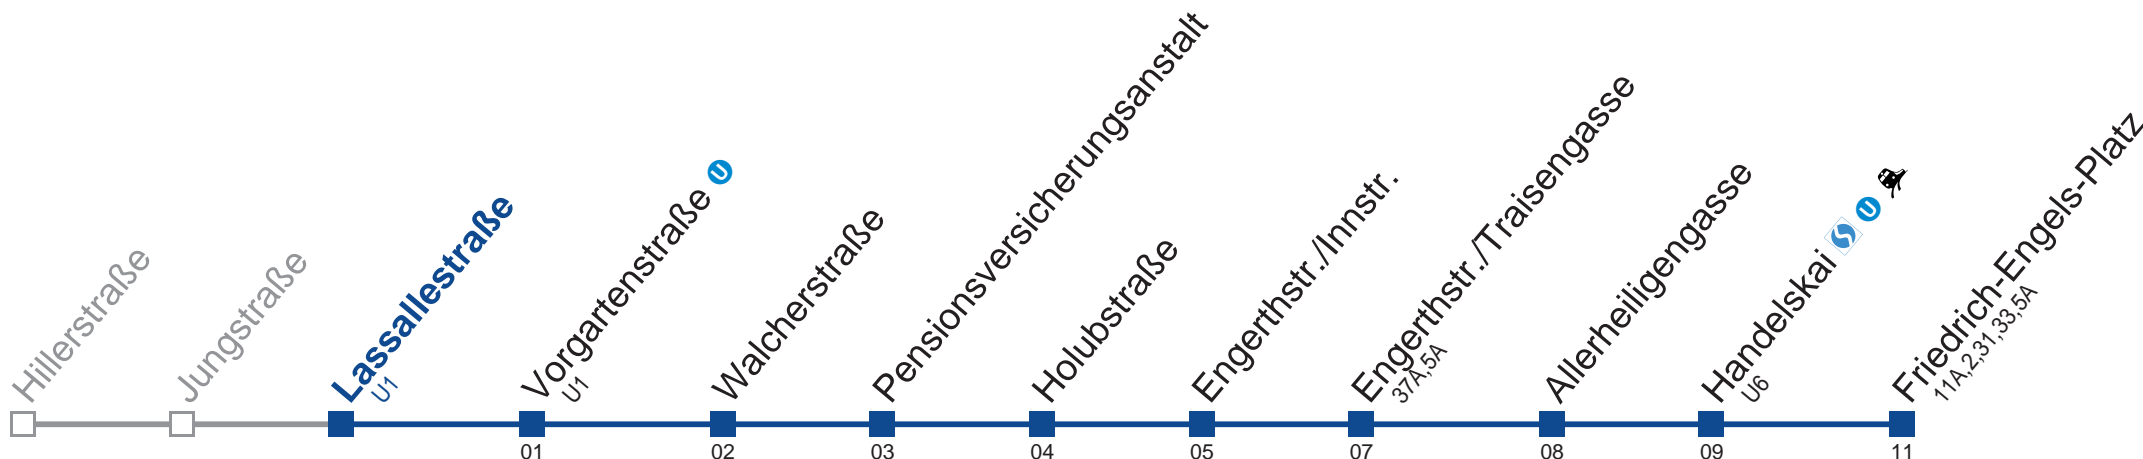

11 B Friedrich-Engels-Platz

Montag-Freitag (Schule)

6	26 36 46 56
7	06 14 22 29 37 44 52 59
8	07 14 22 29 37 44 52 59
9	06 16 26 36 46 56
10	06 16 26 36 46 56
11	06 16 26 36 46 56
12	06 16 26 36 46 56
13	06 16 26 36 46 56
14	06 16 26 36 46 56
15	06 14 22 29 37 44 52 59
16	07 14 22 29 37 44 52 59
17	07 14 22 29 37 44 52 59
18	07 14 22 29 37 46 56
19	06 16 26 36 46

Montag-Freitag (Ferien)

6	26 36 46 56
7	06 16 26 36 46 56
8	06 16 26 36 46 56
9	06 16 26 36 46 56
10	06 16 26 36 46 56
11	06 16 26 36 46 56
12	06 16 26 36 46 56
13	06 16 26 36 46 56
14	06 16 26 36 46 56
15	06 16 26 36 46 56
16	06 16 26 36 46 56
17	06 16 26 36 46 56
18	06 16 26 36 46 56
19	06 16 26 36 46

Samstag

6	
7	
8	
9	06 16 26 36 46 56
10	06 16 26 36 46 56
11	06 16 26 36 46 56
12	06 16 26 36 46 56
13	06 16 26 36 46 56
14	06 16 26 36 46 56
15	06 16 26 36 46 56
16	06 16 26 36 46 56
17	06 16 26 36 46 56
18	06 16 26 36 46 56
19	06 16 26 36 46

Sonn- und Feiertag

kein Betrieb

Am 24.12. Verkehr bis ca. 14.30 Uhr wie samtags.
Am 31.12. Verkehr wie samtags

Holen Sie sich die aktuellen Abfahrtszeiten auf Ihr Handy!
m.qando.at/qr/00752