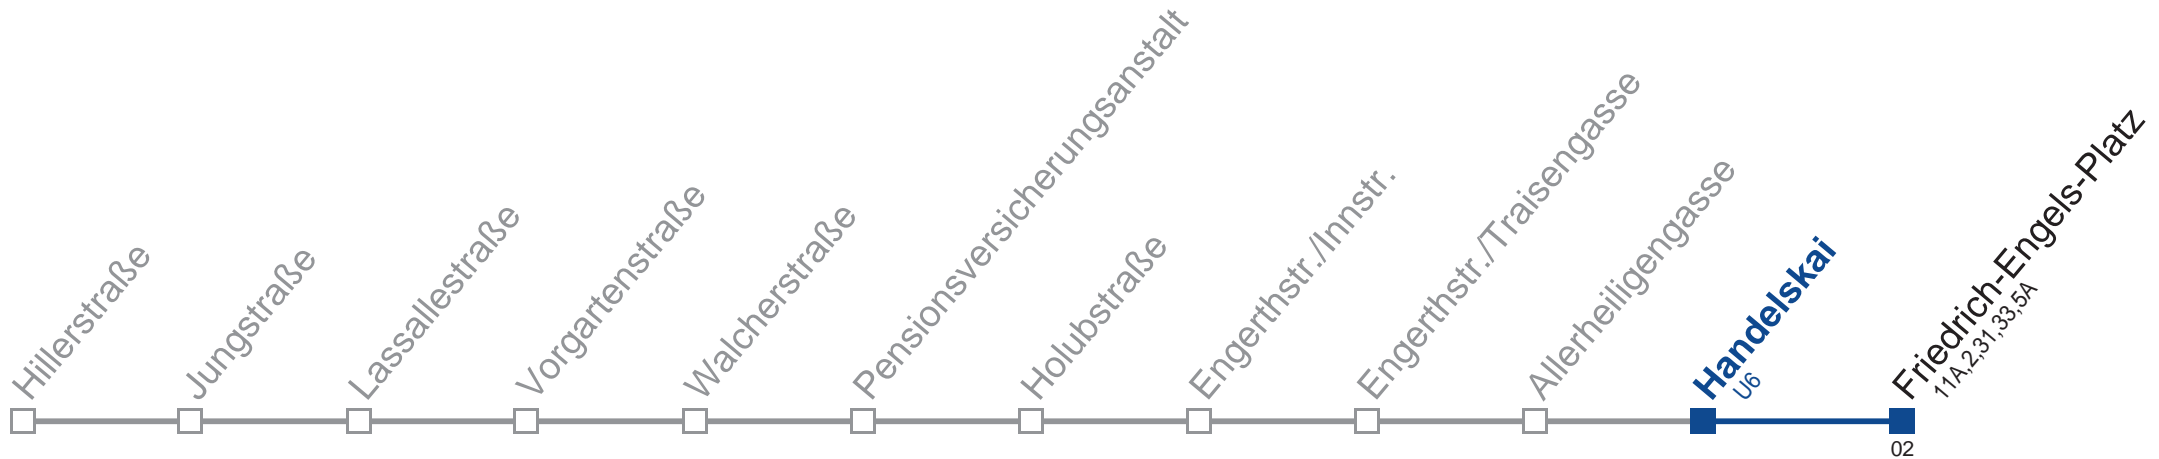

11 B Friedrich-Engels-Platz

Montag-Freitag (Schule)

6	35 45 55
7	06 17 25 33 40 48 55
8	03 09 17 24 32 39 47 54
9	02 09 16 26 36 46 56
10	06 16 26 36 46 56
11	06 16 26 36 46 56
12	06 16 26 36 46 56
13	06 16 26 36 46 56
14	06 16 26 36 46 56
15	06 17 25 33 40 48 55
16	03 10 18 25 33 40 48 55
17	03 10 18 25 33 40 48 55
18	03 09 17 24 32 39 47 56
19	06 16 26 36 46 56

Montag-Freitag (Ferien)

6	35 45 55
7	06 17 27 37 47 57
8	06 16 26 36 46 56
9	06 16 26 36 46 56
10	06 16 26 36 46 56
11	06 16 26 36 46 56
12	06 16 26 36 46 56
13	06 16 26 36 46 56
14	06 16 26 36 46 56
15	06 17 27 37 47 57
16	07 17 27 37 47 57
17	07 17 27 37 47 57
18	06 16 26 36 46 56
19	06 16 26 36 46 56

Samstag

6	
7	
8	
9	16 26 36 46 56
10	06 16 26 36 46 56
11	06 16 26 36 46 56
12	06 16 26 36 46 56
13	06 16 26 36 46 56
14	06 16 26 36 46 56
15	06 16 26 36 46 56
16	06 16 26 36 46 56
17	06 16 26 36 46 56
18	06 16 26 36 46 56
19	06 16 26 36 46 56

Sonn- und Feiertag

kein Betrieb

Am 24.12. Verkehr bis ca. 14.30 Uhr wie samstags.
Am 31.12. Verkehr wie samstags

Holen Sie sich die aktuellen Abfahrtszeiten auf Ihr Handy!
m.qando.at/qr/01705