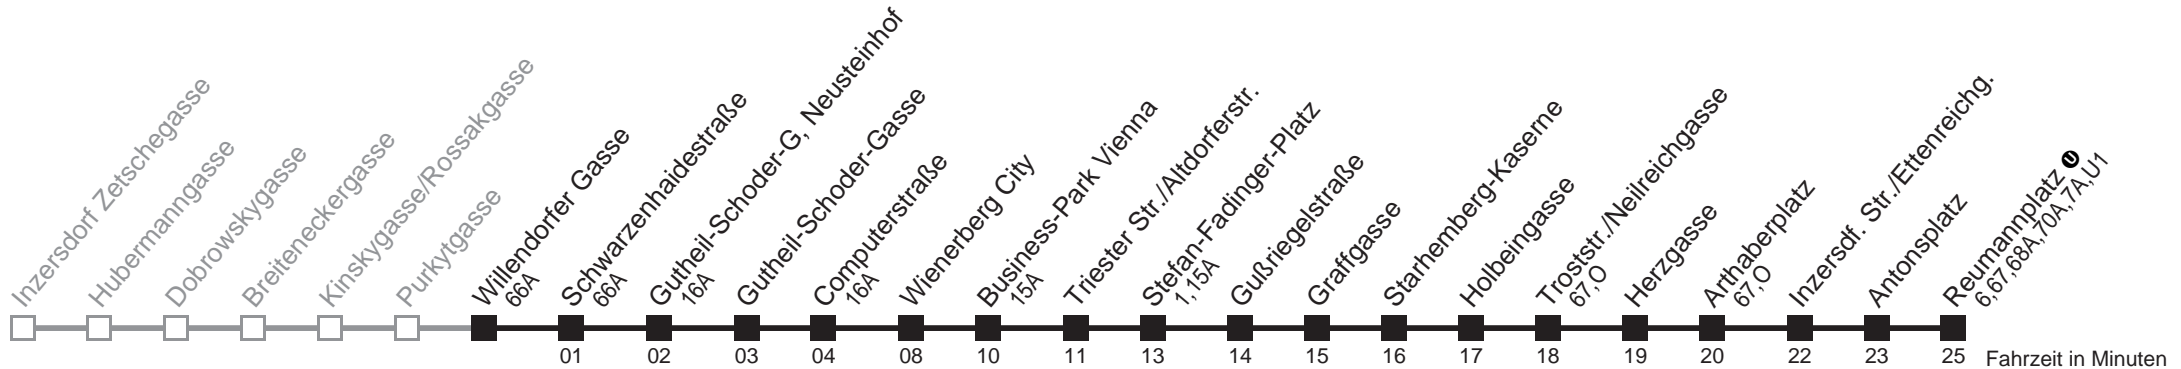

65A

Willendorfer Gasse → Reumannplatz ①

Ihr Kurzstreckenfahrtschein gilt bis
Computerstraße

Montag bis Freitag

Samstag

Sonn- und Feiertag

Gültig am 8.12.2012

5	59
6	50
7	29
8	09
9	00
10	00
11	00
12	00
13	00
14	00 59
15	59
16	59
17	
18	00
19	01
20	02

kein Betrieb

kein Betrieb

kein Betrieb

Fahrzeit in Minuten

Holen Sie sich die
aktuellen Abfahrtszeiten
auf Ihr Handy
m.qando.at/qr/01491