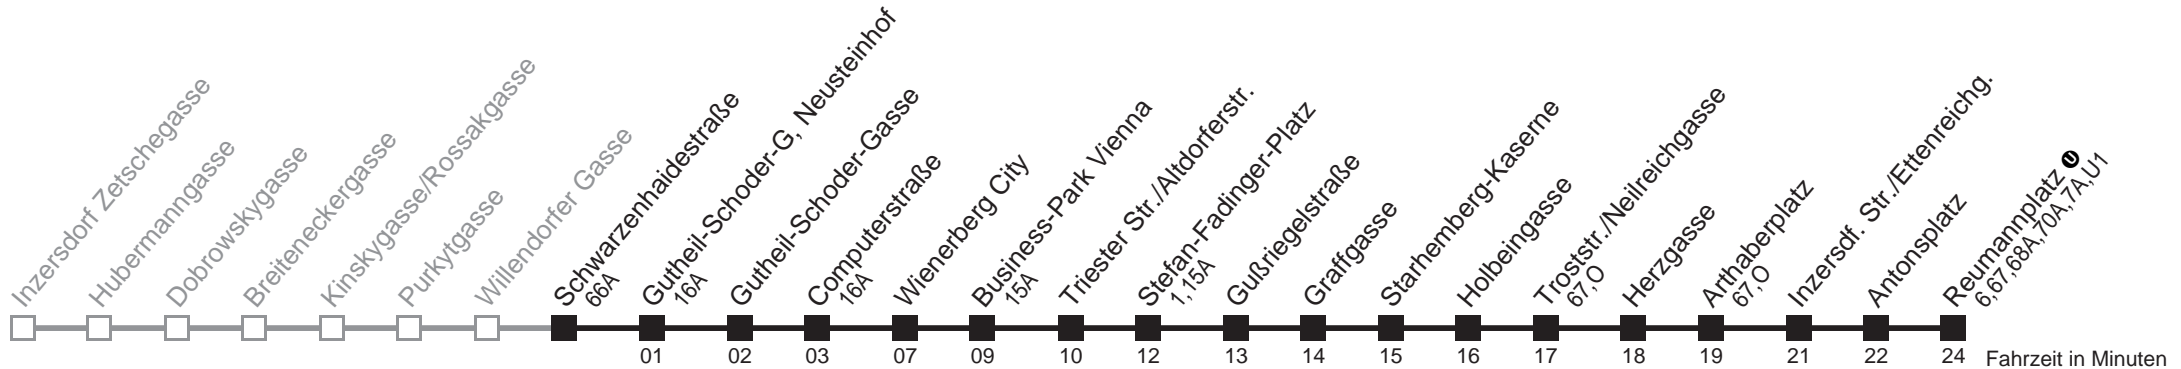

kein Betrieb

kein Betrieb

kein Betrieb

Fahrzeit in Minuten

Holen Sie sich die
aktuellen Abfahrtszeiten
auf Ihr Handy
m.qando.at/qr/01491

65A

Schwarzenhaidestraße → Reumannplatz

Ihr Kurzstreckenfahrtschein gilt bis
Computerstraße