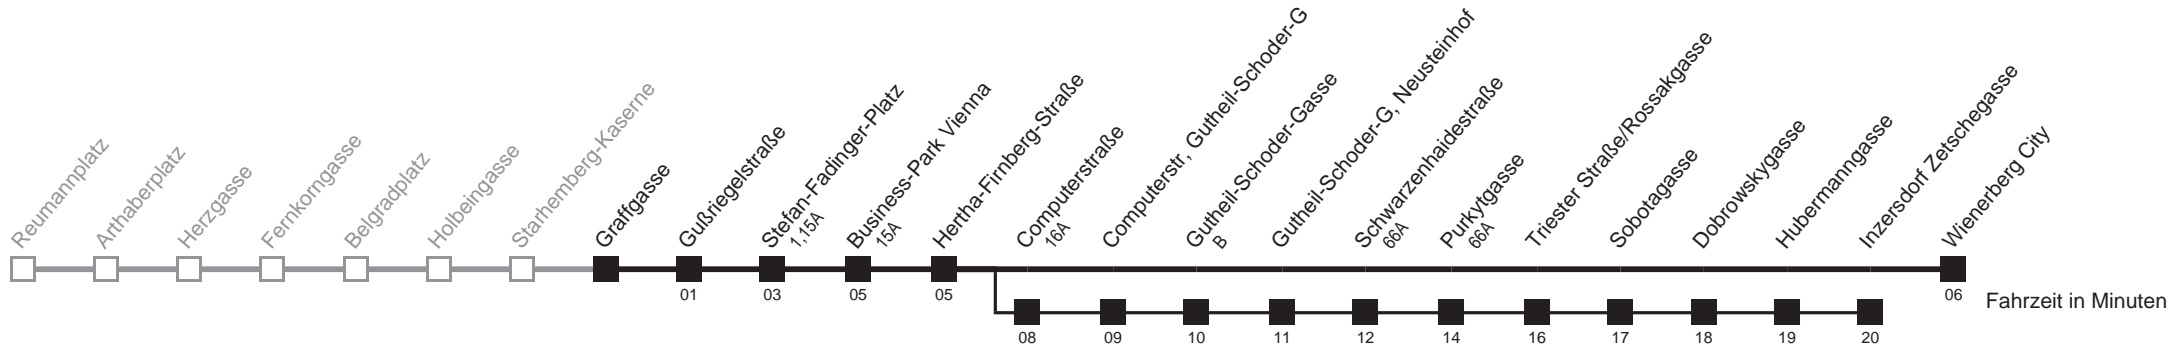

über Computerstraße
bis Inzersdorf Zetschegasse

Holen Sie sich die
aktuellen Abfahrtszeiten
auf Ihr Handy

m.qando.at/qr/01715

65A

Graffgasse → Wienerberg City

Ihr Kurzstreckenfahrtschein gilt bis
Stefan-Fadinger-Platz