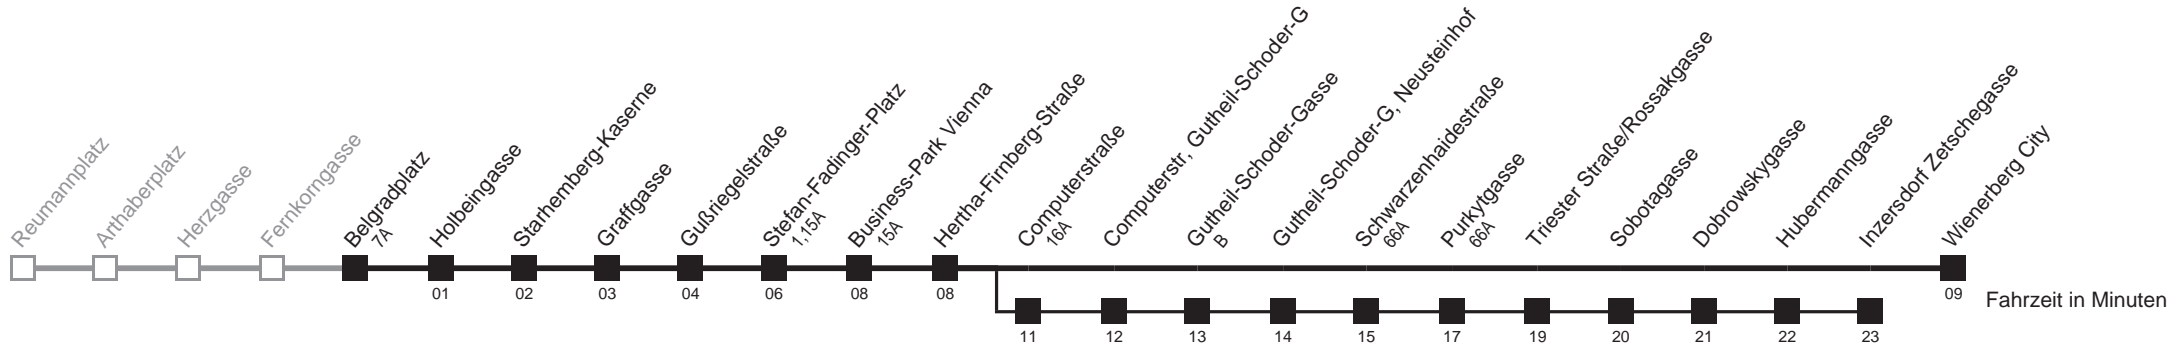

☐ über Computerstraße
bis Inzersdorf Zetschegasse

Holen Sie sich die
aktuellen Abfahrtszeiten
auf Ihr Handy
m.qando.at/qr/00127

65A

Belgradplatz → Wienerberg City

Ihr Kurzstreckenfahrtschein gilt bis
Stefan-Fadinger-Platz