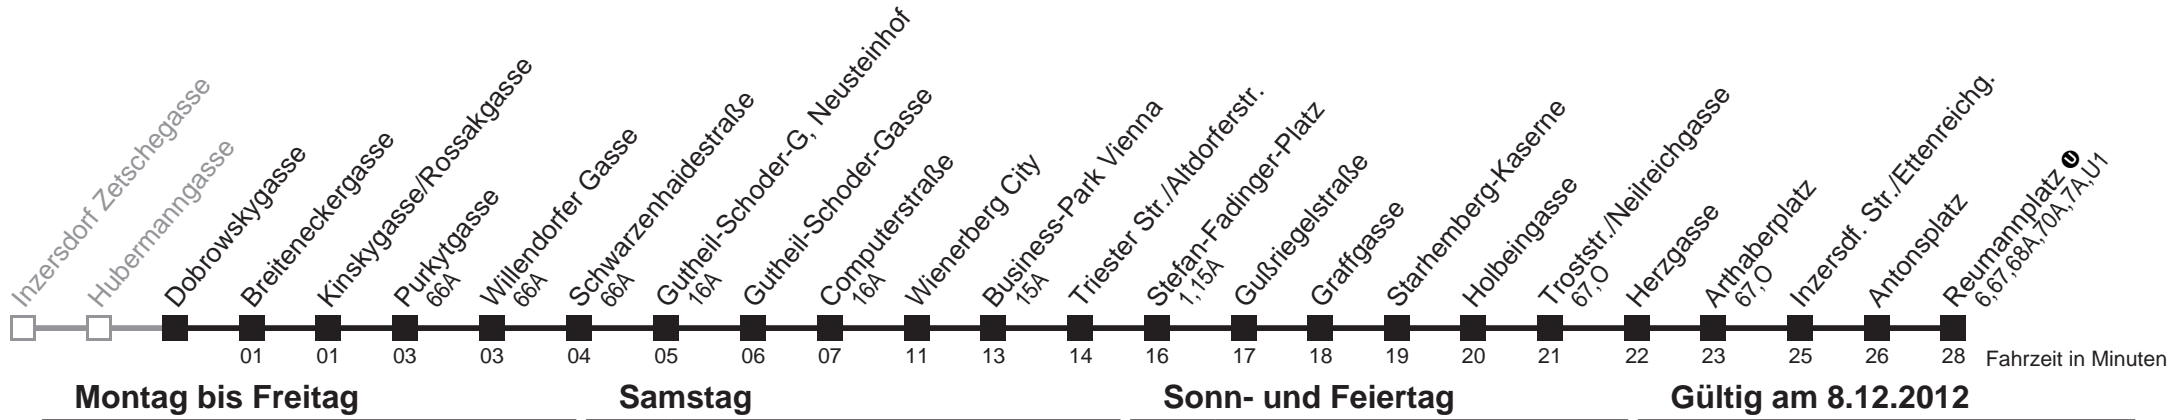

kein Betrieb

Holen Sie sich die
aktuellen Abfahrtszeiten
auf Ihr Handy
m.qando.at/qr/00552

65A

Dobrowskygasse → Reumannplatz

Ihr Kurzstreckenfahrtschein gilt bis
Willendorfer Gasse

Montag bis Freitag

Samstag