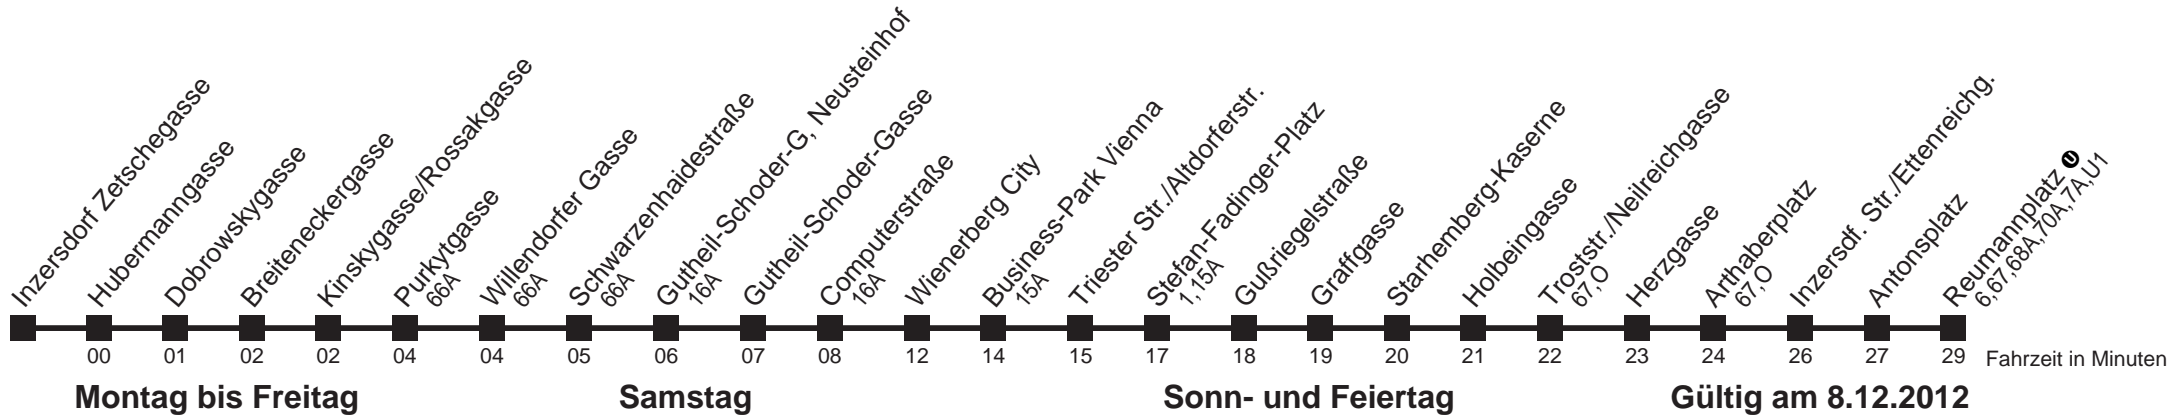

65A

Inzersdorf Zetschegasse → Reumannplatz ①

Ihr Kurzstreckenfahrtschein gilt bis
Willendorfer Gasse

Montag bis Freitag

Samstag

Sonn- und Feiertag

Gültig am 8.12.2012

- 5 55
- 6 44
- 7 23
- 8 03 54
- 9 54
- 10 54
- 11 54
- 12 54
- 13 54
- 14 53
- 15 53
- 16 53
- 17 54
- 18 56
- 19 57

kein Betrieb

kein Betrieb

kein Betrieb

Holen Sie sich die
aktuellen Abfahrtszeiten
auf Ihr Handy
m.qando.at/qr/00586