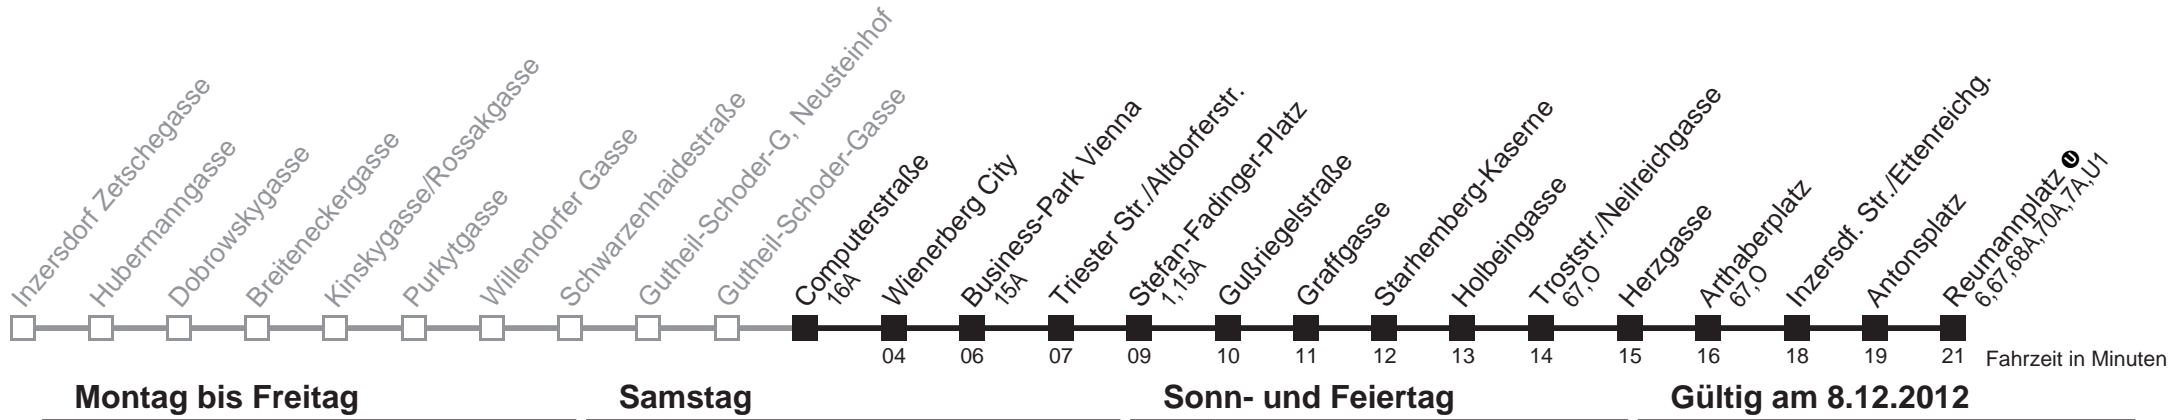

65A

Computerstraße → Reumannplatz

Ihr Kurzstreckenfahrtschein gilt bis
Troststr./Neilreichgasse

Montag bis Freitag

Samstag

Sonn- und Feiertag

Gültig am 8.12.2012

6	03 54
7	33
8	13
9	03
10	03
11	03
12	03
13	03
14	03
15	02
16	02
17	02
18	04
19	04
20	05

kein Betrieb

kein Betrieb

kein Betrieb

Holen Sie sich die
aktuellen Abfahrtszeiten
auf Ihr Handy
m.qando.at/qr/00212