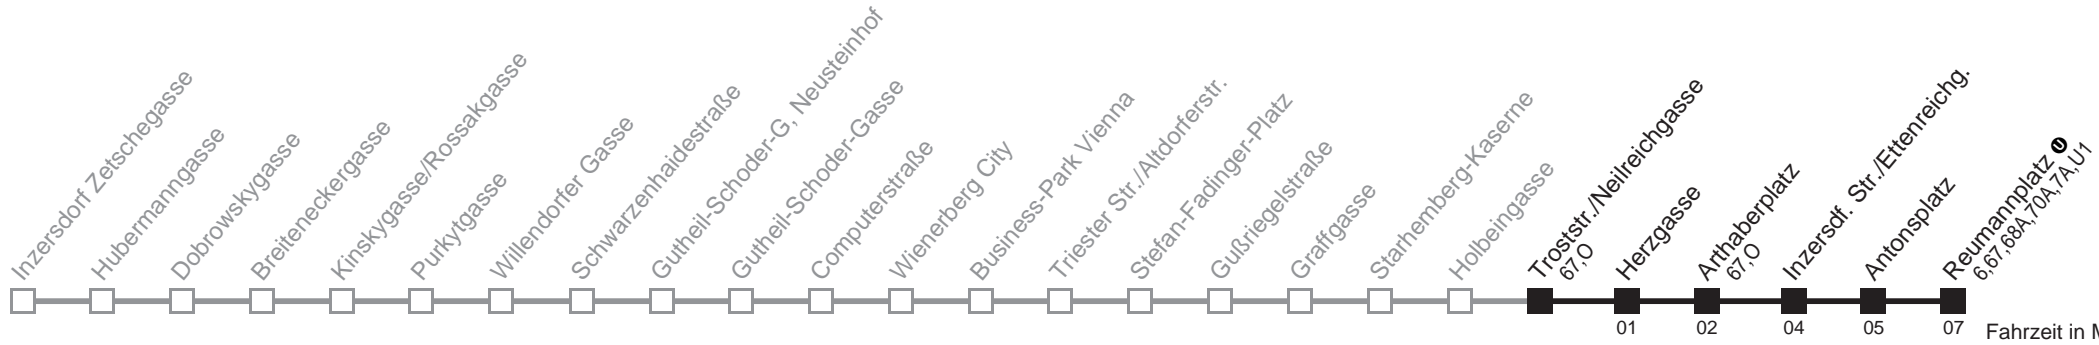

Holen Sie sich die aktuellen Abfahrtszeiten auf Ihr Handy
m.qando.at/qr/01714

65A

Troststr./Neilreichgasse → Reumannplatz ①

Ihr Kurzstreckenfahrtschein gilt bis
Reumannplatz ①

Fahrzeit in Minuten

Montag bis Freitag