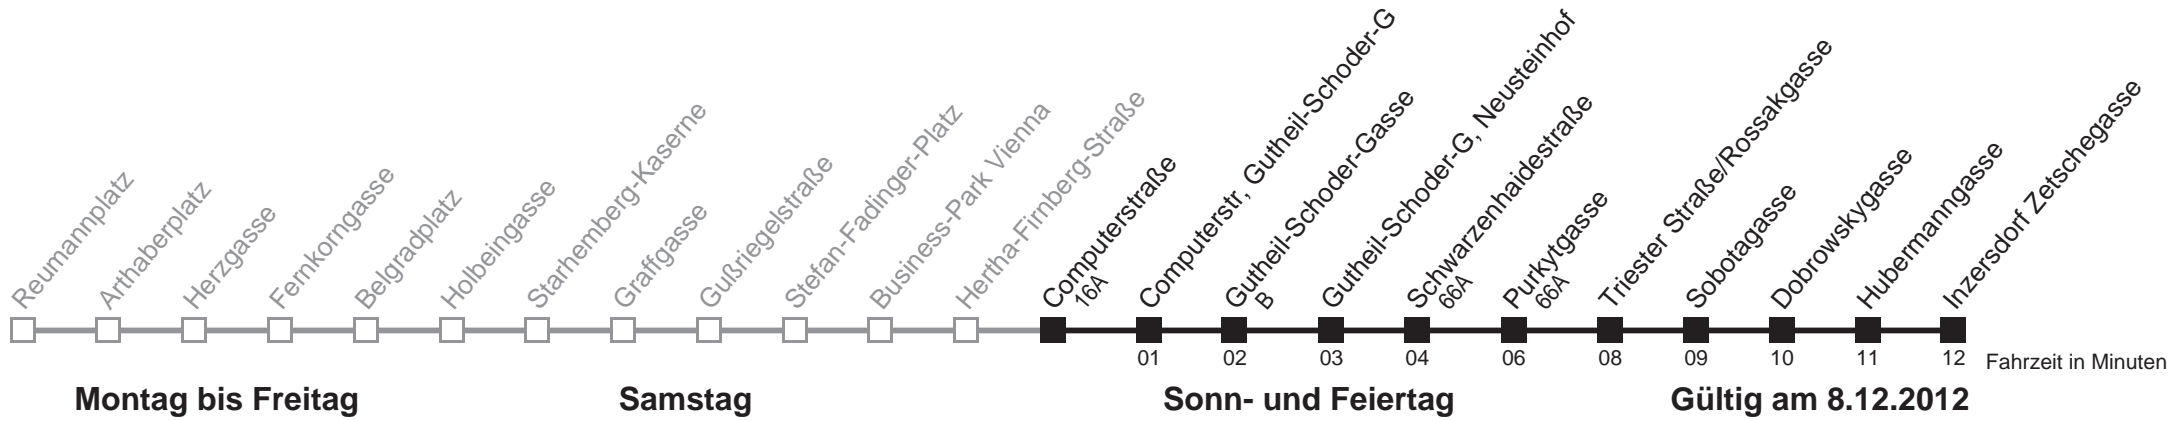

□ über Computerstraße
bis Inzersdorf Zetschegasse

Holen Sie sich die
aktuellen Abfahrtszeiten
auf Ihr Handy

m.qando.at/qr/01760

65A

Computerstraße → Inzersdorf Zetschegasse

Ihr Kurzstreckenfahrtschein gilt bis
Gutheil-Schoder-G, Neusteinhof