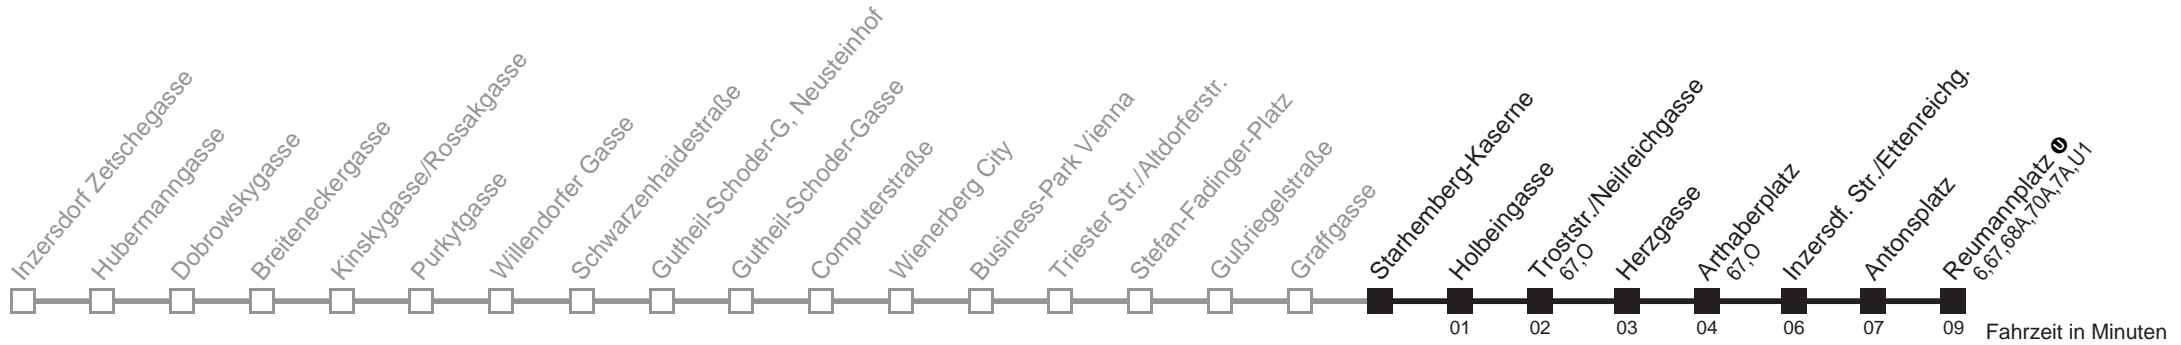

Holen Sie sich die
aktuellen Abfahrtszeiten
auf Ihr Handy
m.qando.at/qr/01572

65A

Starhemberg-Kaserne → Reumannplatz

Ihr Kurzstreckenfahrtschein gilt bis
Trostr./Neilreichgasse

Fahrzeit in Minuten

Montag bis Freitag