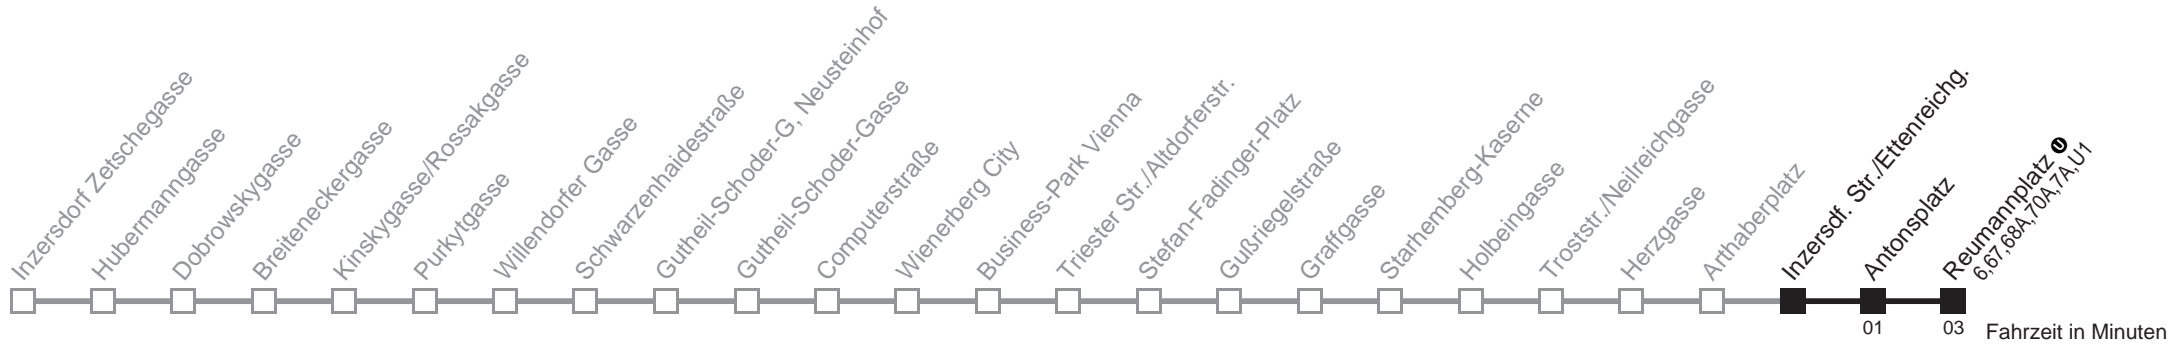

Holen Sie sich die
aktuellen Abfahrtszeiten
auf Ihr Handy

m.qando.at/qr/00086

65A

Inzersdf. Str./Ettenreichg. → Reumannplatz 0

Ihr Kurzstreckenfahrtschein gilt bis
Reumannplatz 0

Montag bis Freitag

Samstag

Sonn- und Feiertag