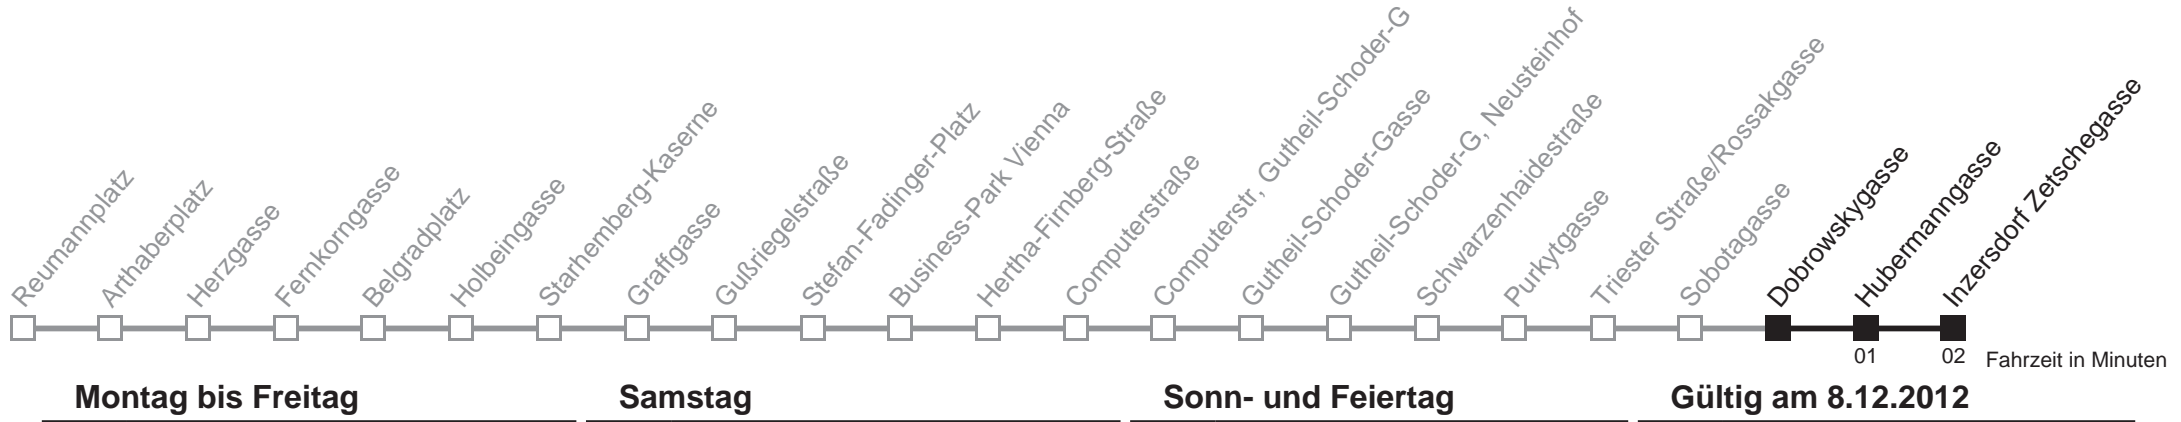

Holen Sie sich die
aktuellen Abfahrtszeiten
auf Ihr Handy
m.qando.at/qr/01269

Auskunft
Wiener Linien: 7909-100
Änderungen vorbehalten

65A

Dobrowskygasse → Inzersdorf Zetschegasse

Ihr Kurzstreckenfahrtschein gilt bis
Wienerberg City