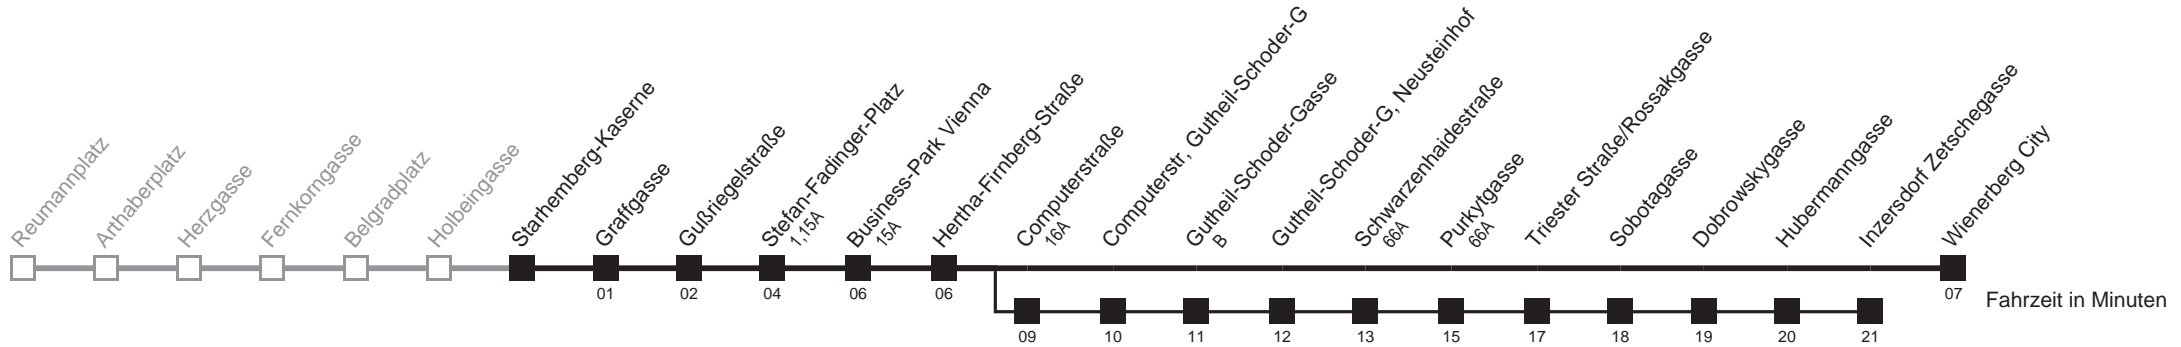

über Computerstraße
bis Inzersdorf Zetschegasse

Holen Sie sich die
aktuellen Abfahrtszeiten
auf Ihr Handy
m.qando.at/qr/01714

65A

Starhemberg-Kaserne → Wienerberg City

Ihr Kurzstreckenfahrtschein gilt bis
Stefan-Fadinger-Platz