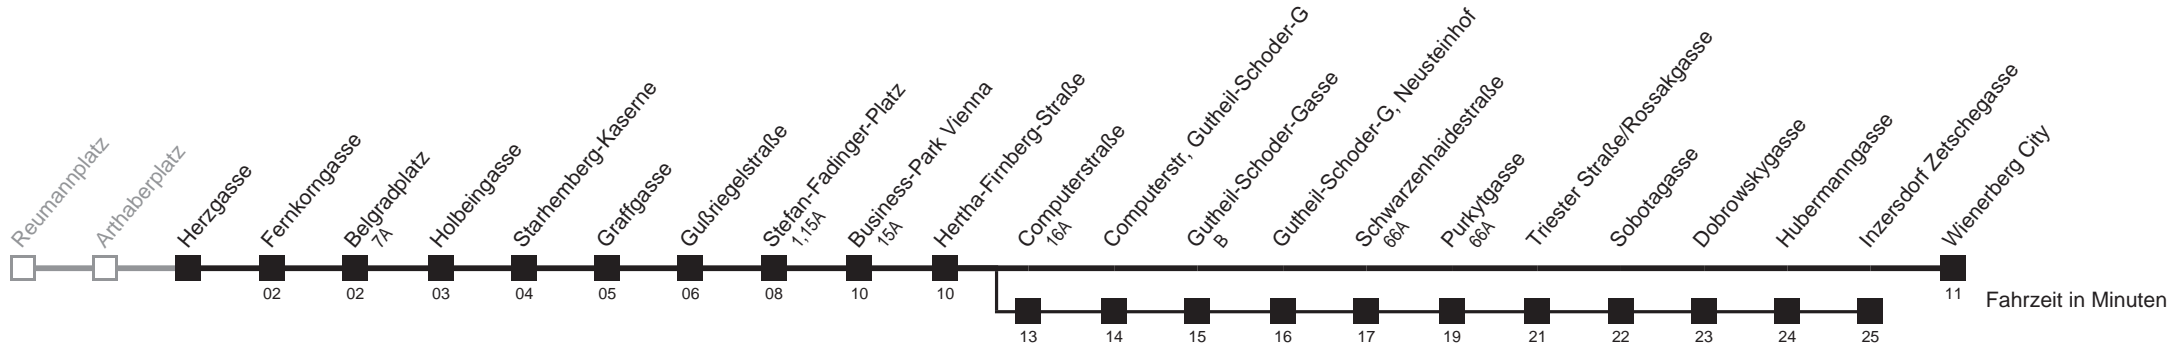

☐ über Computerstraße
bis Inzersdorf Zetschegasse

Holen Sie sich die
aktuellen Abfahrtszeiten
auf Ihr Handy
m.qando.at/qr/00086

65A

Herzgasse → Wienerberg City

Ihr Kurzstreckenfahrtschein gilt bis
Stefan-Fadinger-Platz