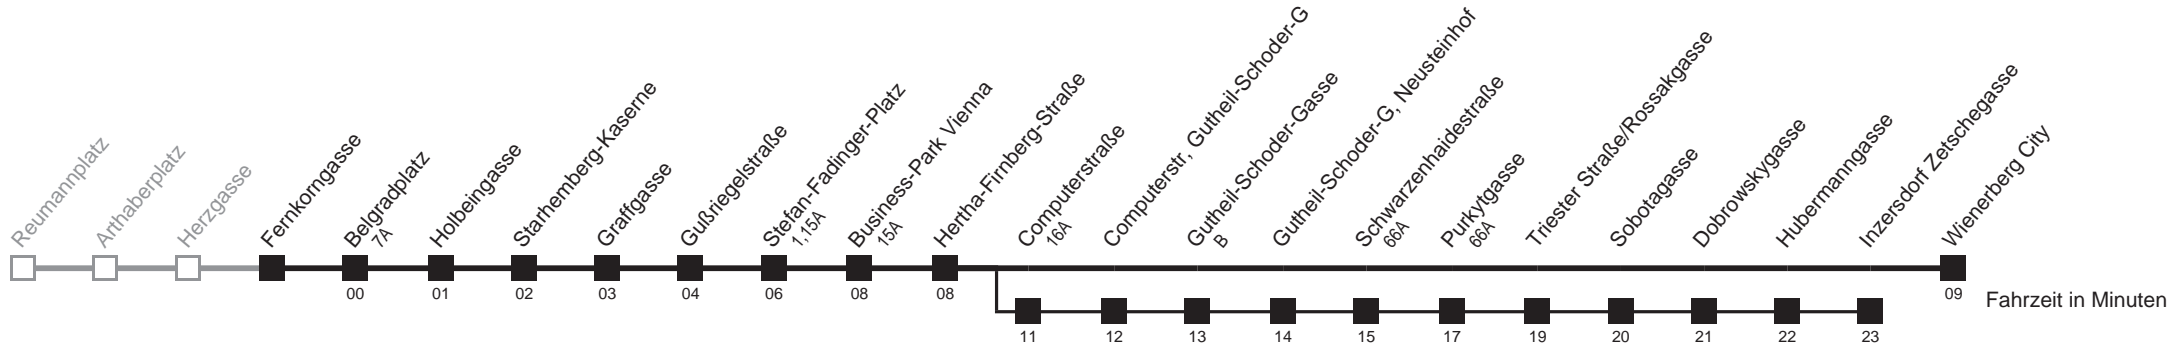

☐ über Computerstraße
bis Inzersdorf Zetschegasse

Holen Sie sich die
aktuellen Abfahrtszeiten
auf Ihr Handy
m.qando.at/qr/00510

65A

Fernkorngasse → Wienerberg City

Ihr Kurzstreckenfahrtschein gilt bis
Stefan-Fadinger-Platz