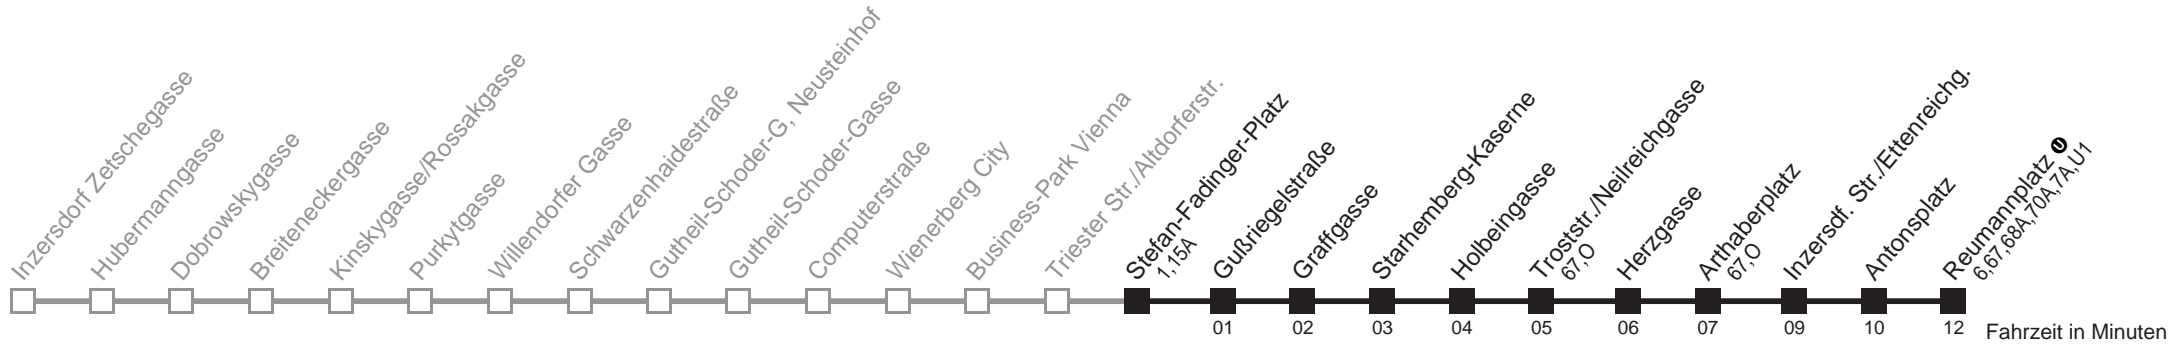

Holen Sie sich die aktuellen Abfahrtszeiten auf Ihr Handy
m.qando.at/qr/00030

65A

Stefan-Fadinger-Platz → Reumannplatz

Ihr Kurzstreckenfahrtschein gilt bis
Troststr./Neilreichgasse

Montag bis Freitag

5	12 27 42 57
6	12 27 42 53
7	02 12 22 32 42 52
8	02 12 22 32 42 52
9	02 12 22 32 42 52
10	02 12 22 32 42 52
11	02 12 22 32 42 52
12	02 12 22 32 42 52
13	02 12 22 32 42 52
14	02 12 22 32 42 52
15	01 11 21 31 41 51
16	01 11 21 31 41 52
17	02 11 21 31 41 52
18	02 12 22 32 42 52
19	03 13 23 33 43 53
20	04 14 24 34 44 54
21	04 14 24 34 44 57
22	12 27 42 57
23	12 27