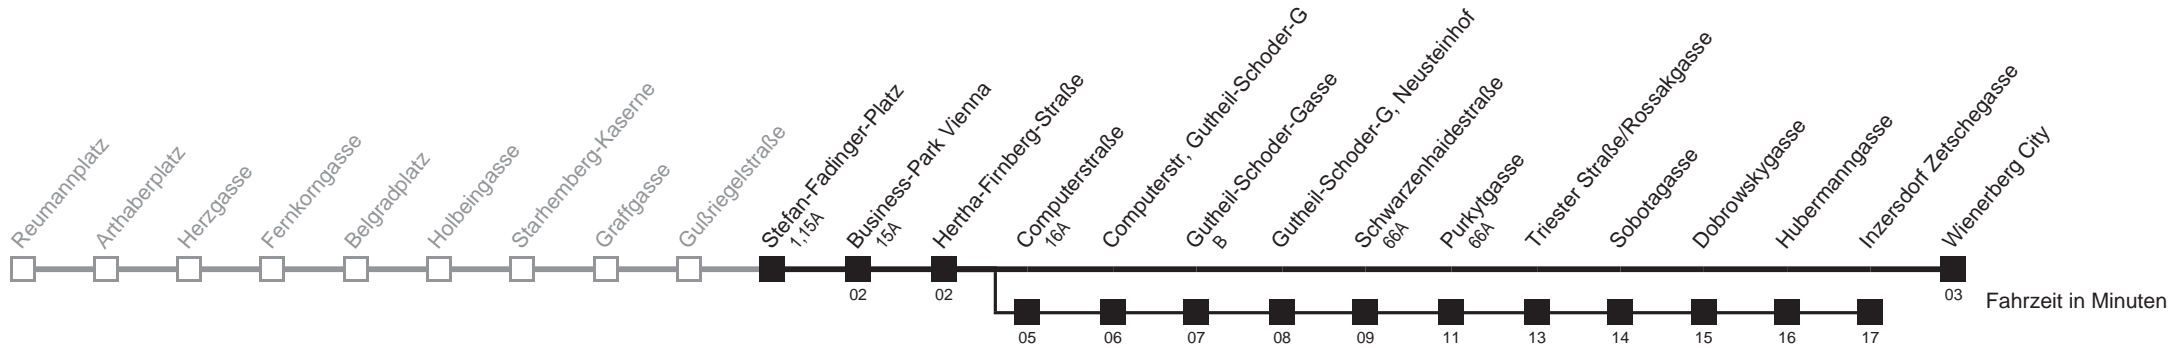

☐ über Computerstraße
bis Inzersdorf Zetschegasse

Holen Sie sich die
aktuellen Abfahrtszeiten
auf Ihr Handy
m.qando.at/qr/00447

65A

Stefan-Fadinger-Platz → Wienerberg City

Ihr Kurzstreckenfahrtschein gilt bis
Gutheil-Schoder-G, Neusteinhof