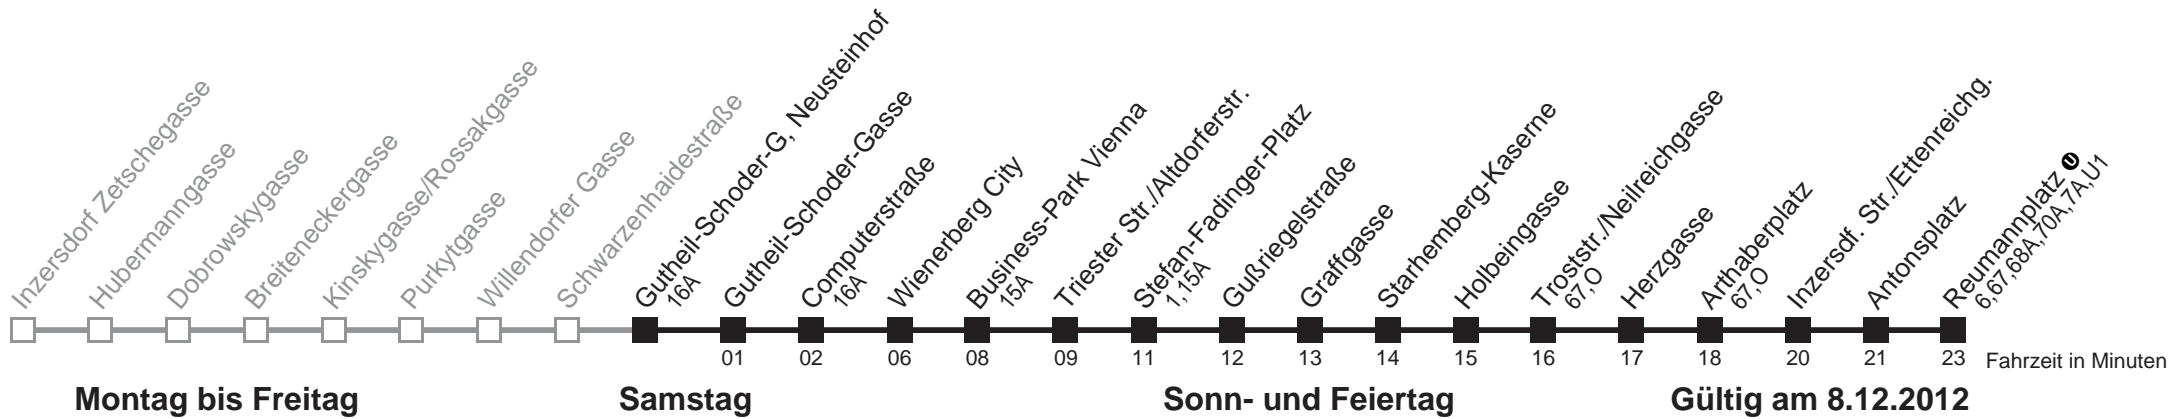

kein Betrieb

Holen Sie sich die
aktuellen Abfahrtszeiten
auf Ihr Handy
m.qando.at/qr/01195

65A Gutheil-Schoder-G, Neusteinhof → Reumannplatz

Ihr Kurzstreckenfahrtschein gilt bis
Computerstraße

Montag bis Freitag