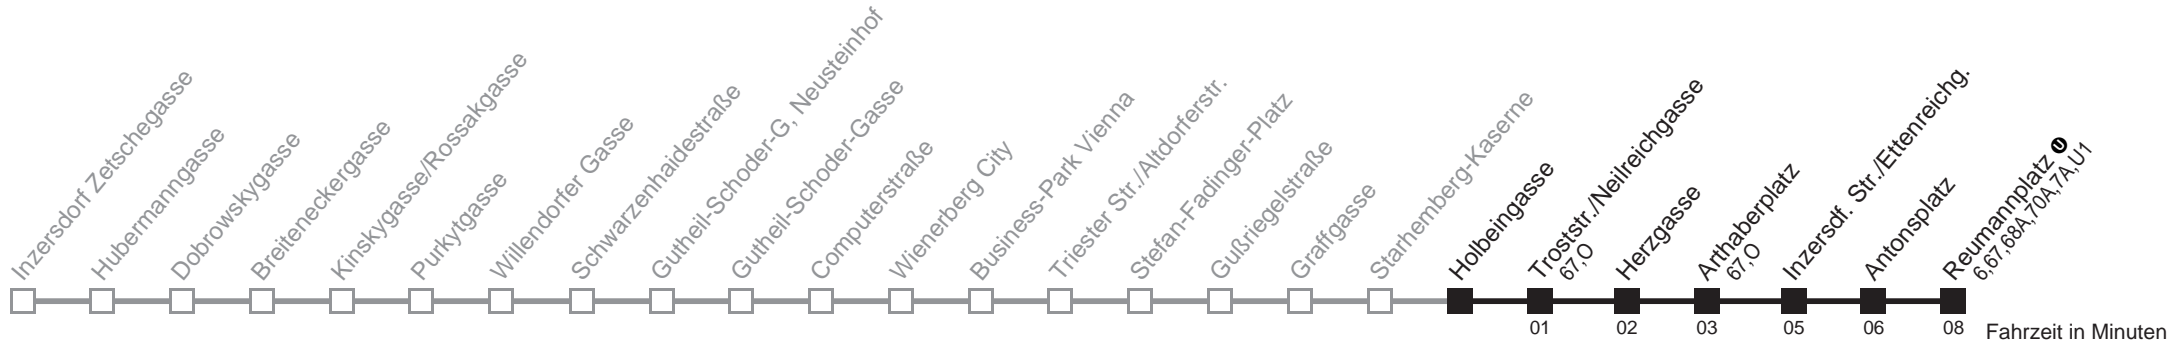

Holen Sie sich die
aktuellen Abfahrtszeiten
auf Ihr Handy
m.qando.at/qr/01715

65A

Holbeingasse → Reumannplatz

Ihr Kurzstreckenfahrtschein gilt bis
Trostr./Neilreichgasse

Montag bis Freitag

5	16 31 46
6	01 16 31 46 57
7	07 17 27 37 47 57
8	07 17 27 37 47 57
9	07 17 27 37 47 57
10	07 17 27 37 47 57
11	07 17 27 37 47 57
12	07 17 27 37 47 57
13	07 17 27 37 47 57
14	07 17 27 37 47 56
15	06 16 26 36 46 56
16	06 15 25 35 45 56
17	06 15 25 35 45 56
18	06 16 26 36 46 56
19	07 17 27 37 47 57
20	08 18 28 38 48 58
21	08 18 28 38 48
22	01 16 31 46
23	01 16 31