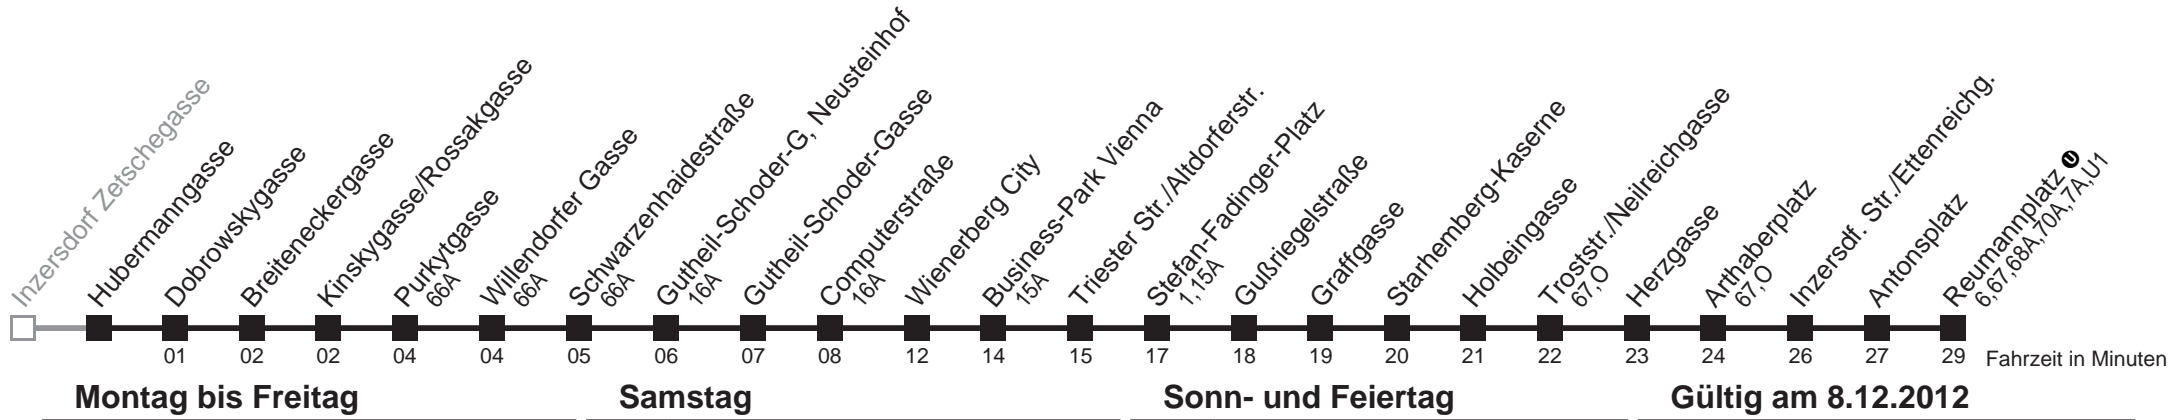

kein Betrieb

kein Betrieb

kein Betrieb

Holen Sie sich die
aktuellen Abfahrtszeiten
auf Ihr Handy
m.qando.at/qr/00586

65A

Hubermannngasse → Reumannplatz ①

Ihr Kurzstreckenfahrtschein gilt bis
Willendorfer Gasse