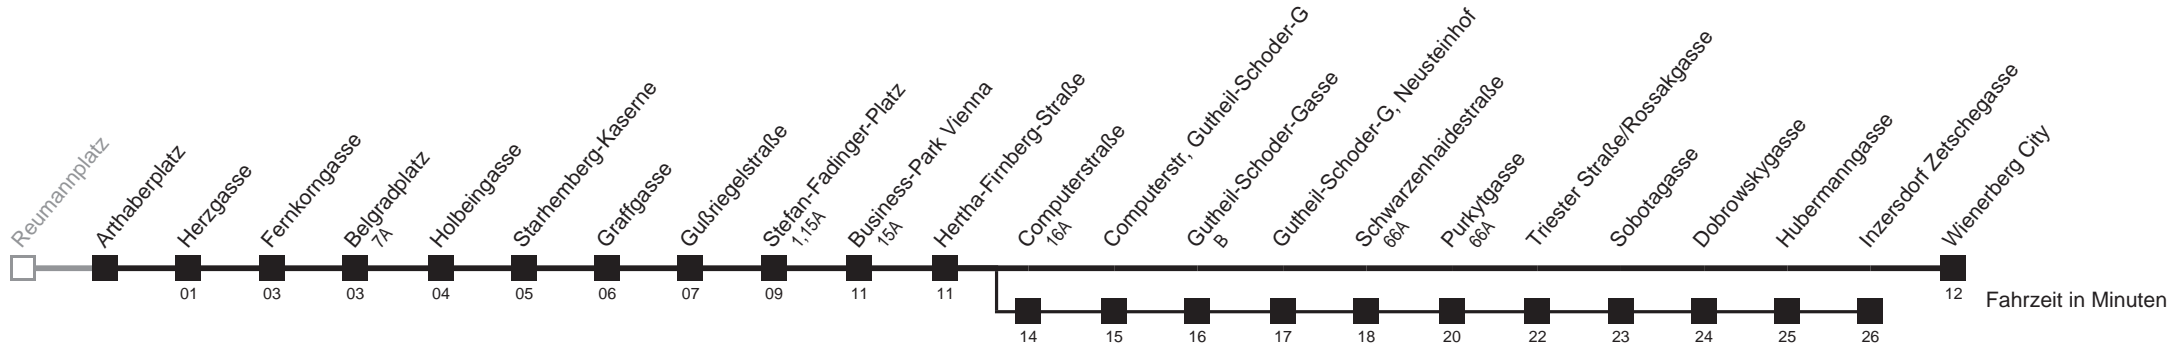

über Computerstraße
bis Inzersdorf Zetschegasse

Holen Sie sich die
aktuellen Abfahrtszeiten
auf Ihr Handy
m.qando.at/qr/01095

65A

Arthaberplatz → Wienerberg City

Ihr Kurzstreckenfahrtschein gilt bis
Stefan-Fadinger-Platz