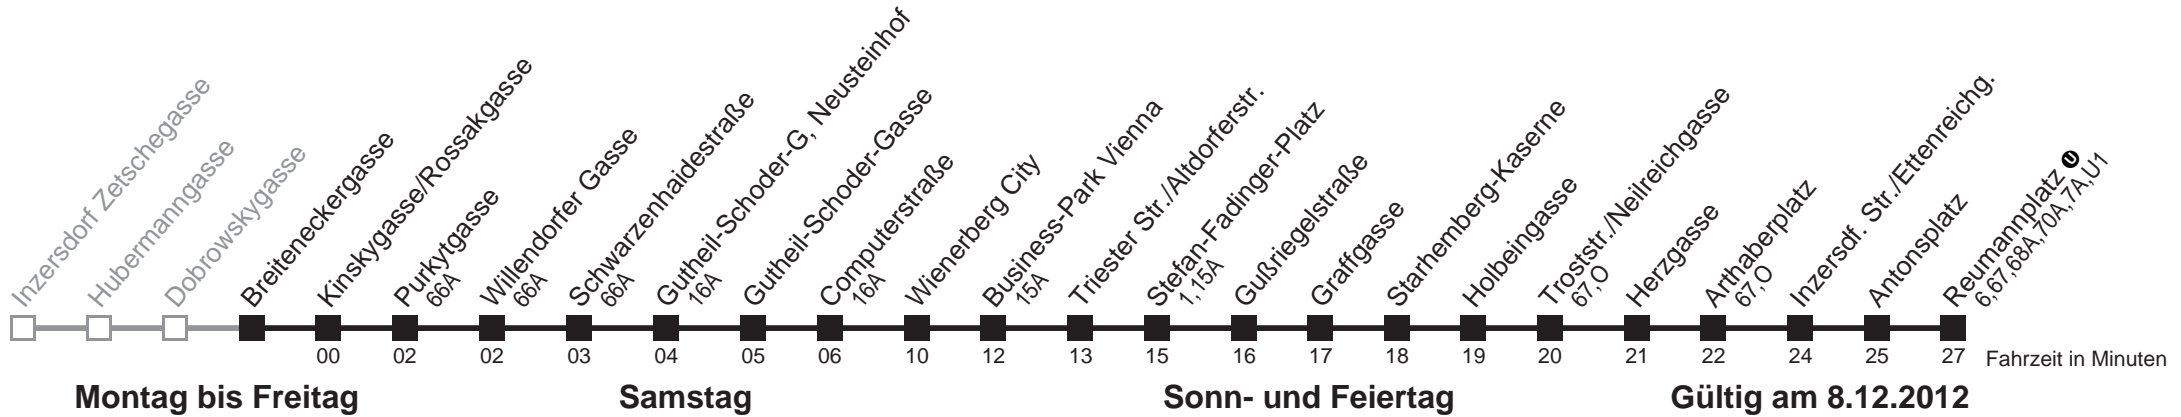

65A

Breiteneckergasse → Reumannplatz

Ihr Kurzstreckenfahrtschein gilt bis
Willendorfer Gasse

Montag bis Freitag

Samstag

Sonn- und Feiertag

Gültig am 8.12.2012

- 5 57
- 6 47
- 7 26
- 8 06 57
- 9 57
- 10 57
- 11 57
- 12 57
- 13 57
- 14 56
- 15 56
- 16 56
- 17 57
- 18 58
- 19 59

kein Betrieb

kein Betrieb

kein Betrieb

Holen Sie sich die
aktuellen Abfahrtszeiten
auf Ihr Handy
m.qando.at/qr/00163