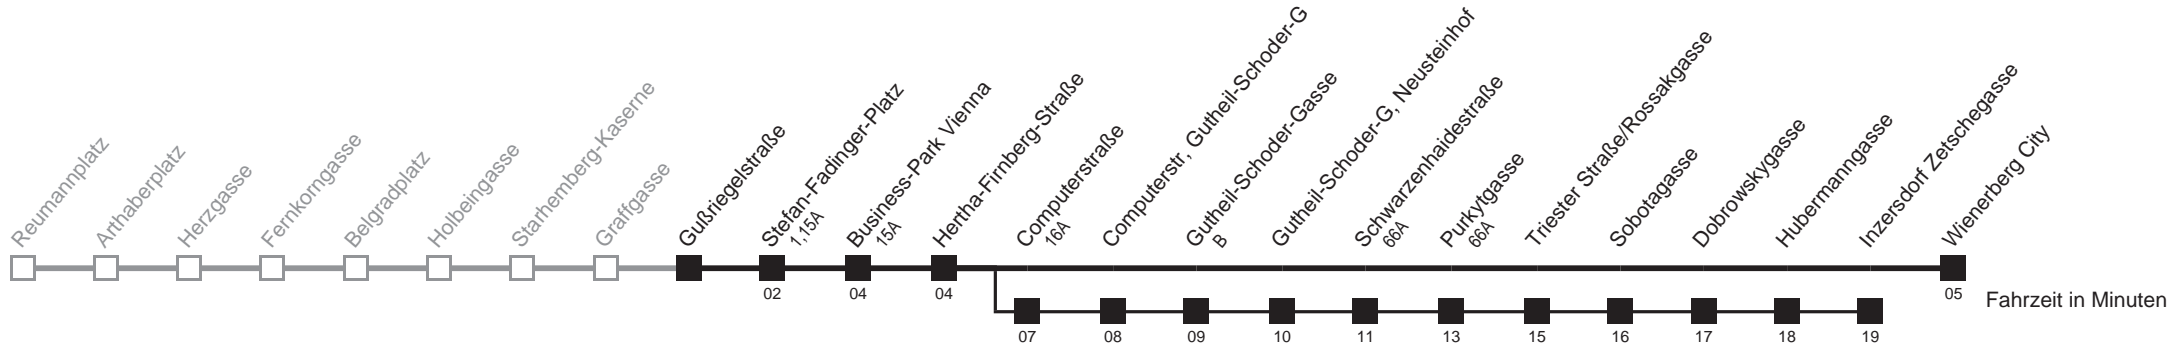

über Computerstraße
bis Inzersdorf Zetschegasse

Holen Sie sich die
aktuellen Abfahrtszeiten
auf Ihr Handy
m.qando.at/qr/01572

65A

Gußriegelstraße → Wienerberg City

Ihr Kurzstreckenfahrtschein gilt bis
Stefan-Fadinger-Platz