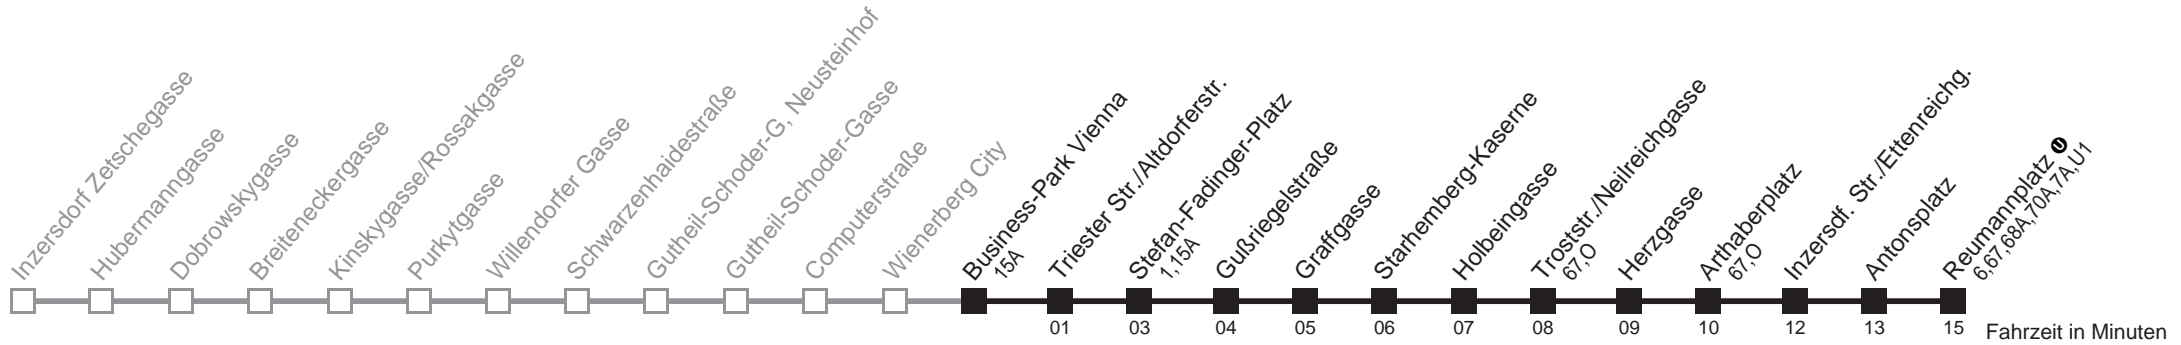

Holen Sie sich die
aktuellen Abfahrtszeiten
auf Ihr Handy
m.qando.at/qr/01761

65A

Business-Park Vienna → Reumannplatz

Ihr Kurzstreckenfahrtschein gilt bis
Troststr./Neilreichgasse

Fahrzeit in Minuten

Montag bis Freitag