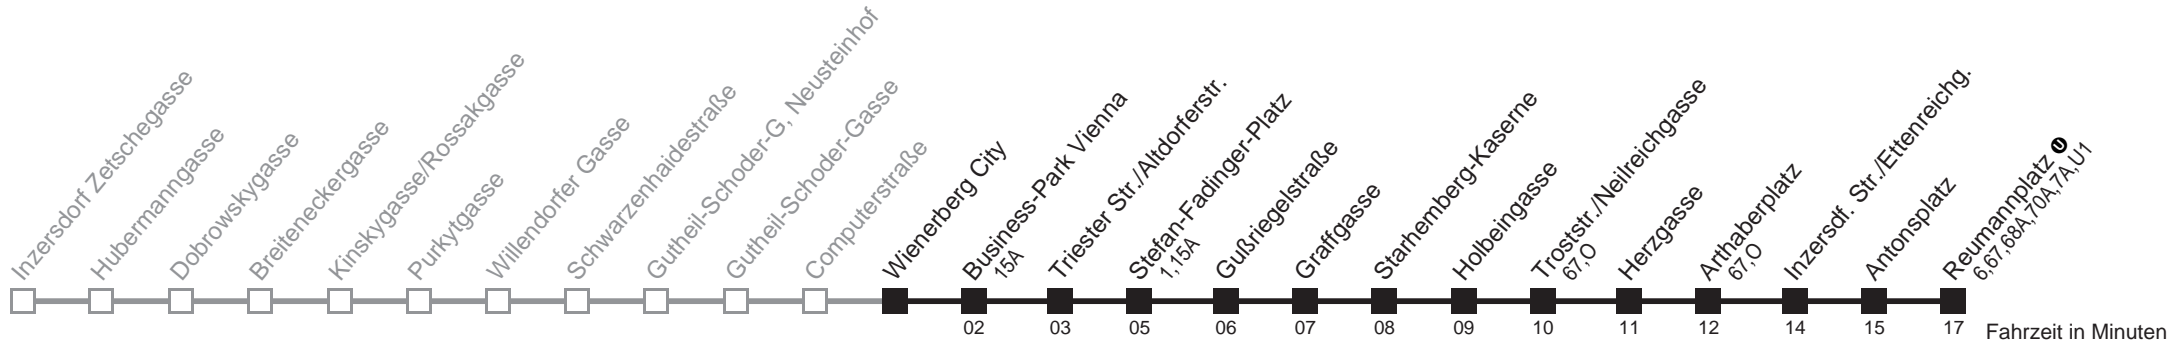

Holen Sie sich die
aktuellen Abfahrtszeiten
auf Ihr Handy
m.qando.at/qr/00212

65A

Wienerberg City → Reumannplatz

Ihr Kurzstreckenfahrtschein gilt bis
Troststr./Neilreichgasse

Montag bis Freitag

5	08 23 38 53
6	07 22 37 49 58
7	08 18 28 38 48 58
8	08 18 28 38 48 58
9	08 18 28 38 48 58
10	08 18 28 38 48 58
11	08 18 28 38 48 58
12	08 18 28 38 48 58
13	08 18 28 38 48 58
14	08 18 28 38 47 57
15	07 17 27 37 47 57
16	06 16 26 36 47 57
17	06 16 26 36 47 58
18	08 18 28 38 48 58
19	08 18 28 38 49 59
20	09 19 29 39 49 59
21	09 19 29 39 52
22	08 23 38 53
23	08 23