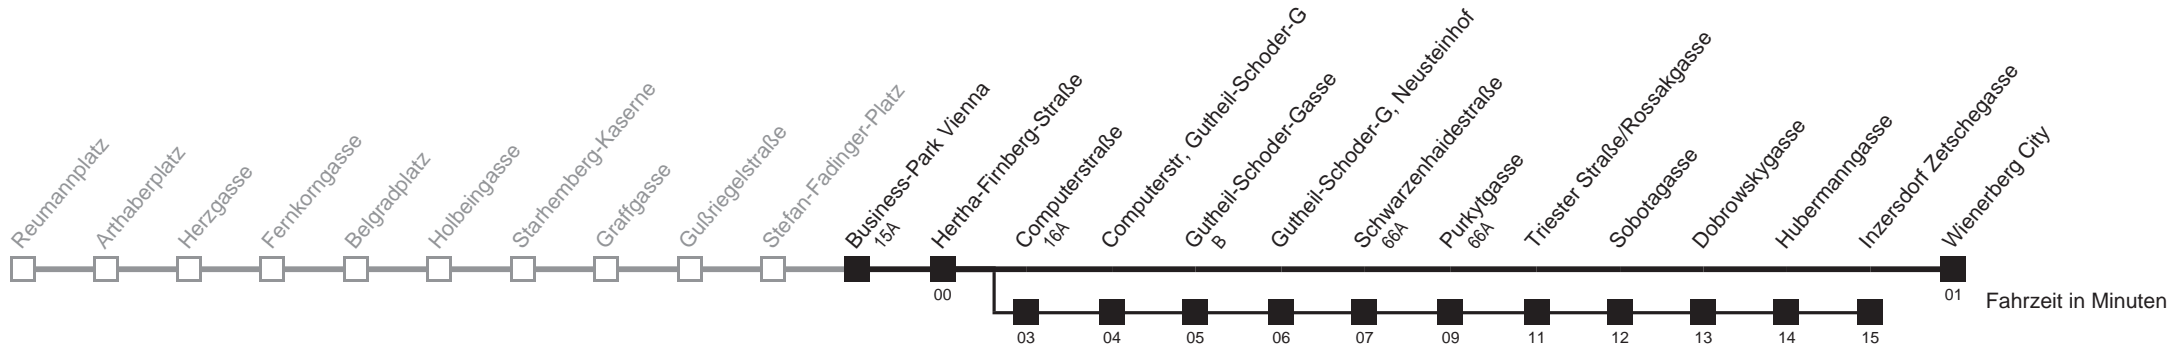

□ über Computerstraße
bis Inzersdorf Zetschegasse

Holen Sie sich die
aktuellen Abfahrtszeiten
auf Ihr Handy
m.qando.at/qr/01312

65A

Business-Park Vienna → Wienerberg City

Ihr Kurzstreckenfahrtschein gilt bis
Gutheil-Schoder-G, Neusteinhof