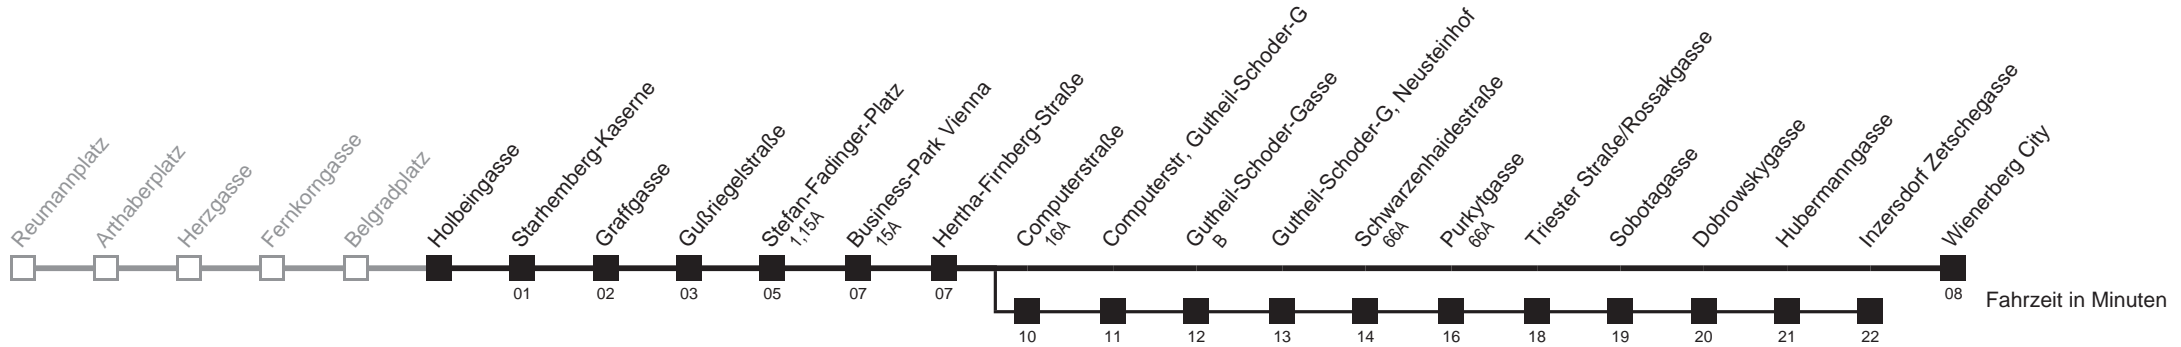

□ über Computerstraße
bis Inzersdorf Zetschegasse

Holen Sie sich die
aktuellen Abfahrtszeiten
auf Ihr Handy
m.qando.at/qr/00117

65A

Holbeingasse → Wienerberg City

Ihr Kurzstreckenfahrtschein gilt bis
Stefan-Fadinger-Platz