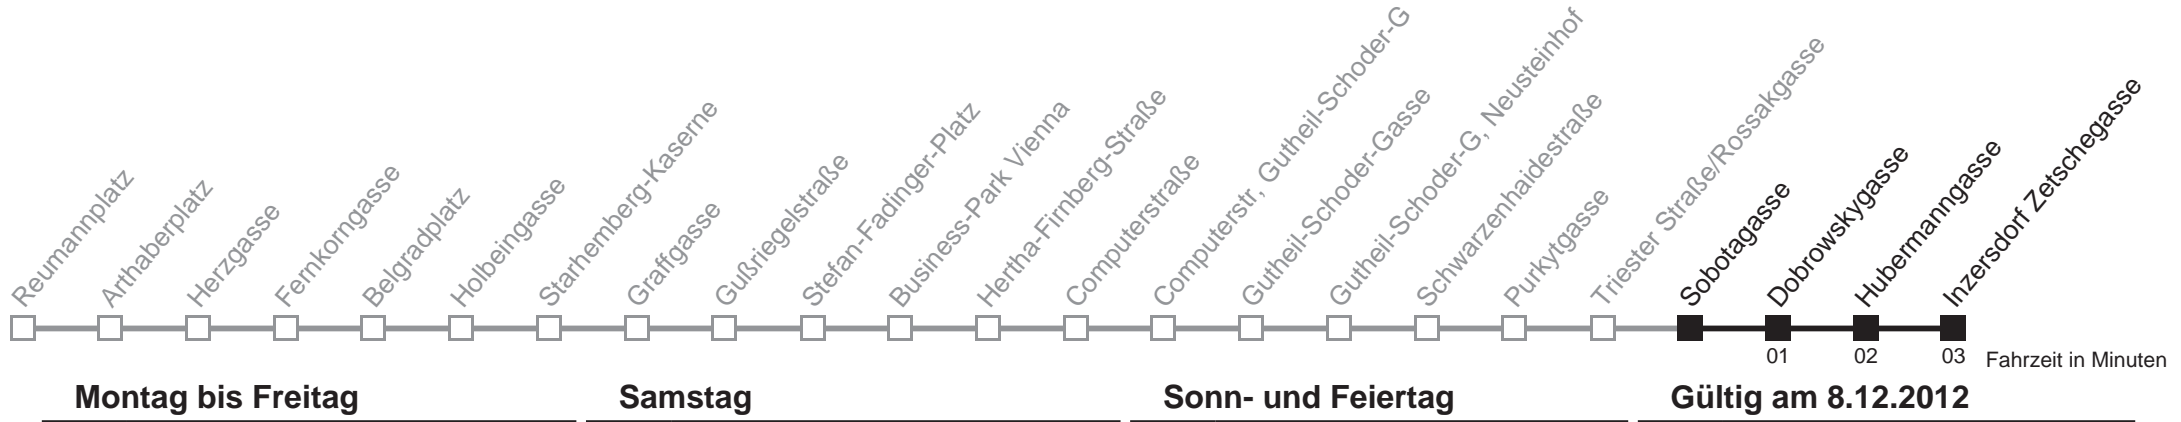

kein Betrieb

kein Betrieb

kein Betrieb

Holen Sie sich die
aktuellen Abfahrtszeiten
auf Ihr Handy
m.qando.at/qr/01389

65A

Sobottagasse → Inzersdorf Zetschegasse

Ihr Kurzstreckenfahrtschein gilt bis
Wienerberg City