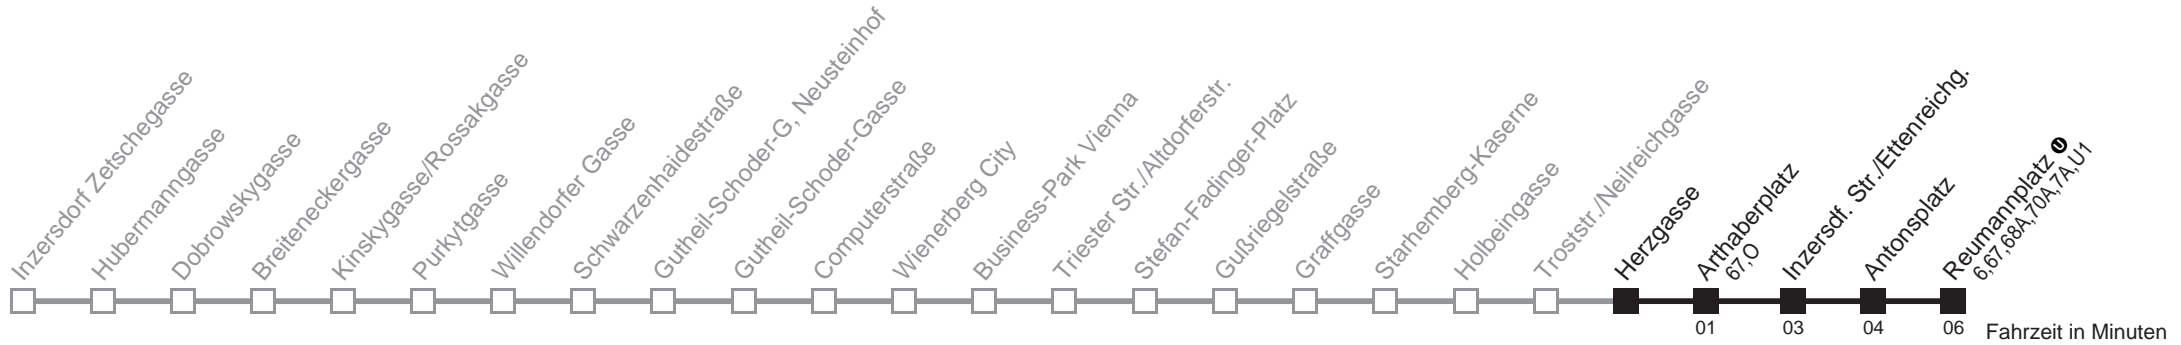

Holen Sie sich die
aktuellen Abfahrtszeiten
auf Ihr Handy

m.qando.at/qr/01393

65A

Herzgasse → Reumannplatz

Ihr Kurzstreckenfahrschein gilt bis
Reumannplatz 

Montag bis Freitag

5	18 33 48
6	03 18 33 48 59
7	09 19 29 39 49 59
8	09 19 29 39 49 59
9	09 19 29 39 49 59
10	09 19 29 39 49 59
11	09 19 29 39 49 59
12	09 19 29 39 49 59
13	09 19 29 39 49 59
14	09 19 29 39 49 59
15	08 18 28 38 48 58
16	08 18 28 38 48 59
17	09 18 28 38 48 59
18	09 19 29 39 49 59
19	09 19 29 39 49
20	00 10 20 30 40 50
21	00 10 20 30 40 50
22	03 18 33 48
23	03 18 33