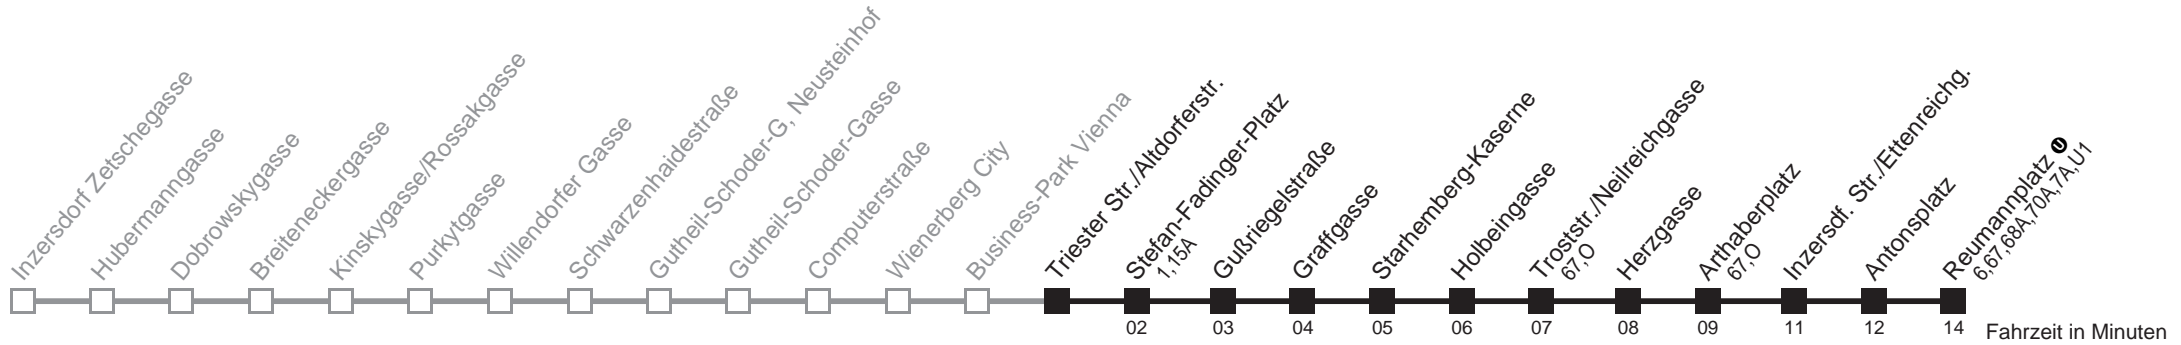

Holen Sie sich die
aktuellen Abfahrtszeiten
auf Ihr Handy
m.qando.at/qr/01571

65A

Triester Str./Altdorferstr. → Reumannplatz

Ihr Kurzstreckenfahrtschein gilt bis
Troststr./Neilreichgasse

Montag bis Freitag