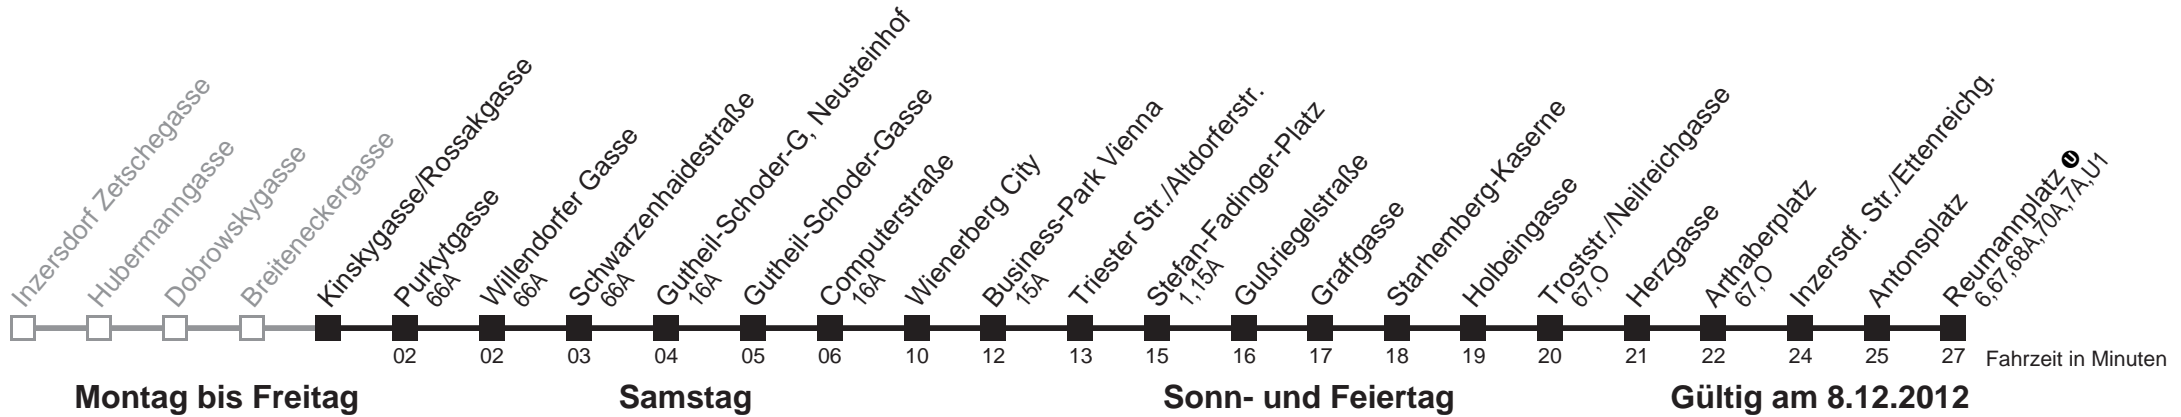

kein Betrieb

kein Betrieb

kein Betrieb

Holen Sie sich die
aktuellen Abfahrtszeiten
auf Ihr Handy
m.qando.at/qr/00163

65A

Kinskygasse/Rossakgasse → Reumannplatz ①

Ihr Kurzstreckenfahrtschein gilt bis
Willendorfer Gasse