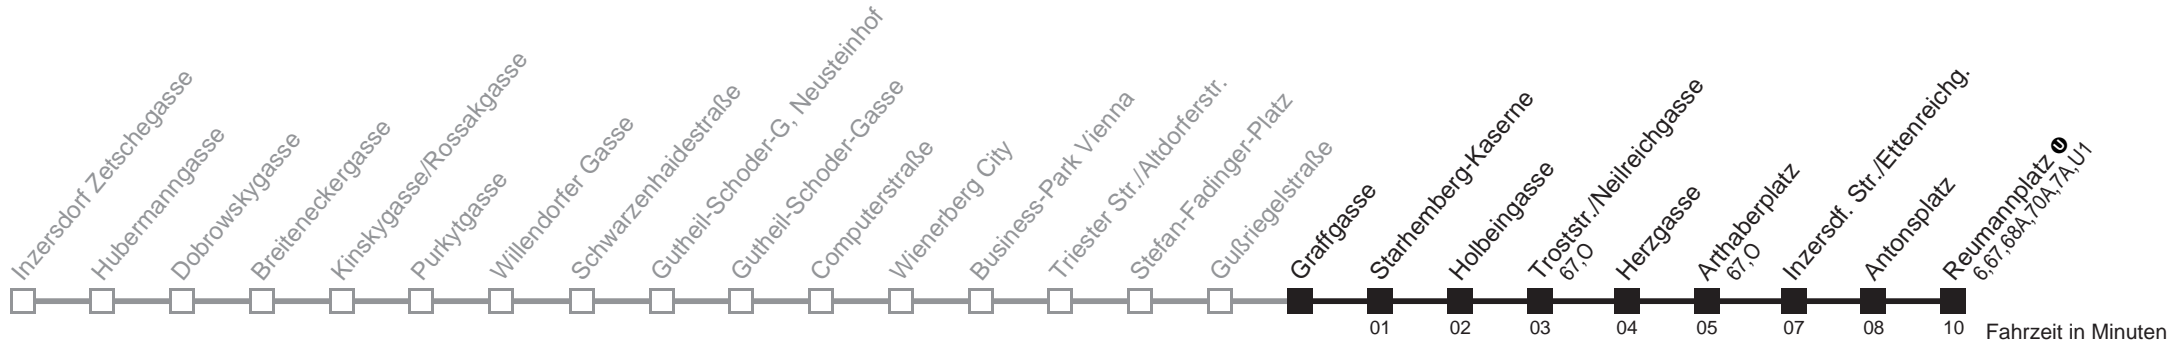

Holen Sie sich die
aktuellen Abfahrtszeiten
auf Ihr Handy
m.qando.at/qr/00447

65A

Graffgasse → Reumannplatz

Ihr Kurzstreckenfahrtschein gilt bis
Trostdr./Neilreichgasse

Montag bis Freitag

5	14 29 44 59
6	14 29 44 55
7	04 14 24 34 44 54
8	04 14 24 34 44 54
9	04 14 24 34 44 54
10	04 14 24 34 44 54
11	04 14 24 34 44 54
12	04 14 24 34 44 54
13	04 14 24 34 44 54
14	04 14 24 34 44 54
15	03 13 23 33 43 53
16	03 13 23 33 43 54
17	04 13 23 33 43 54
18	04 14 24 34 44 54
19	05 15 25 35 45 55
20	06 16 26 36 46 56
21	06 16 26 36 46 59
22	14 29 44 59
23	14 29