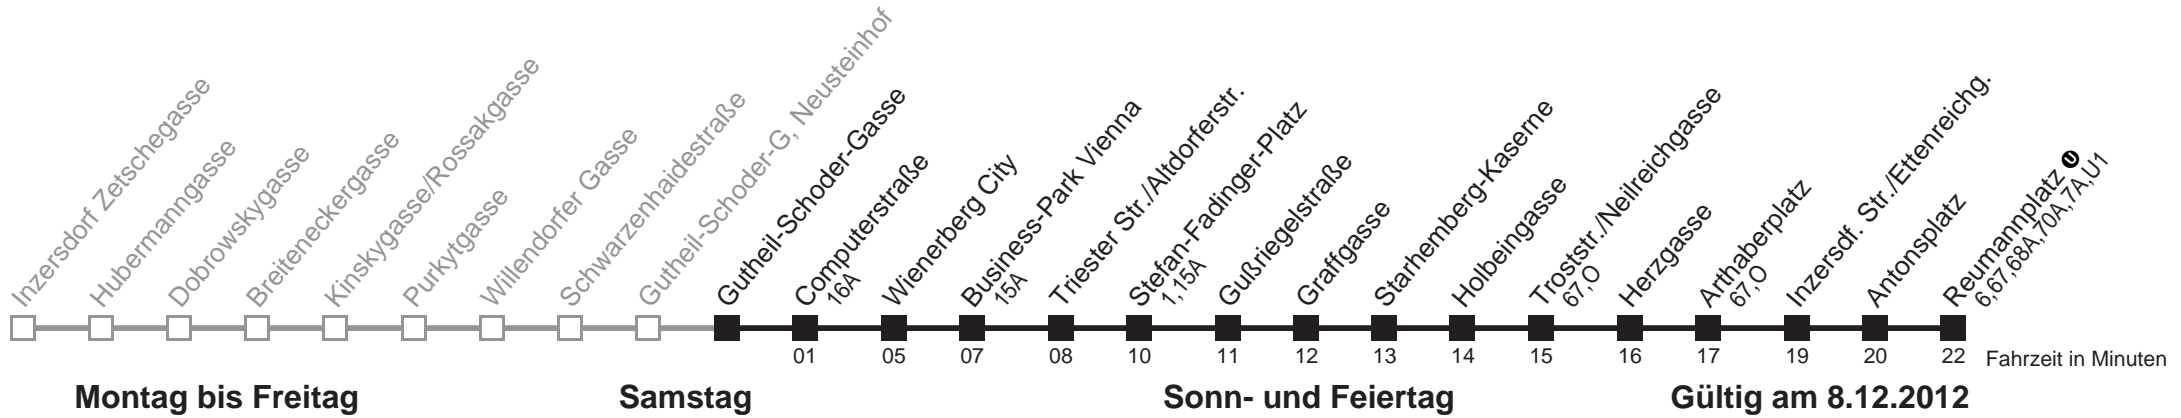

65A

Gutheil-Schoder-Gasse → Reumannplatz

Ihr Kurzstreckenfahrtschein gilt bis
Computerstraße

Montag bis Freitag

Samstag

Sonn- und Feiertag

Gültig am 8.12.2012

- 6 02 52
- 7 31
- 8 11
- 9 02
- 10 02
- 11 02
- 12 02
- 13 02
- 14 02
- 15 01
- 16 01
- 17 01
- 18 03
- 19 03
- 20 04

kein Betrieb

kein Betrieb

kein Betrieb

Holen Sie sich die
aktuellen Abfahrtszeiten
auf Ihr Handy
m.qando.at/qr/00444