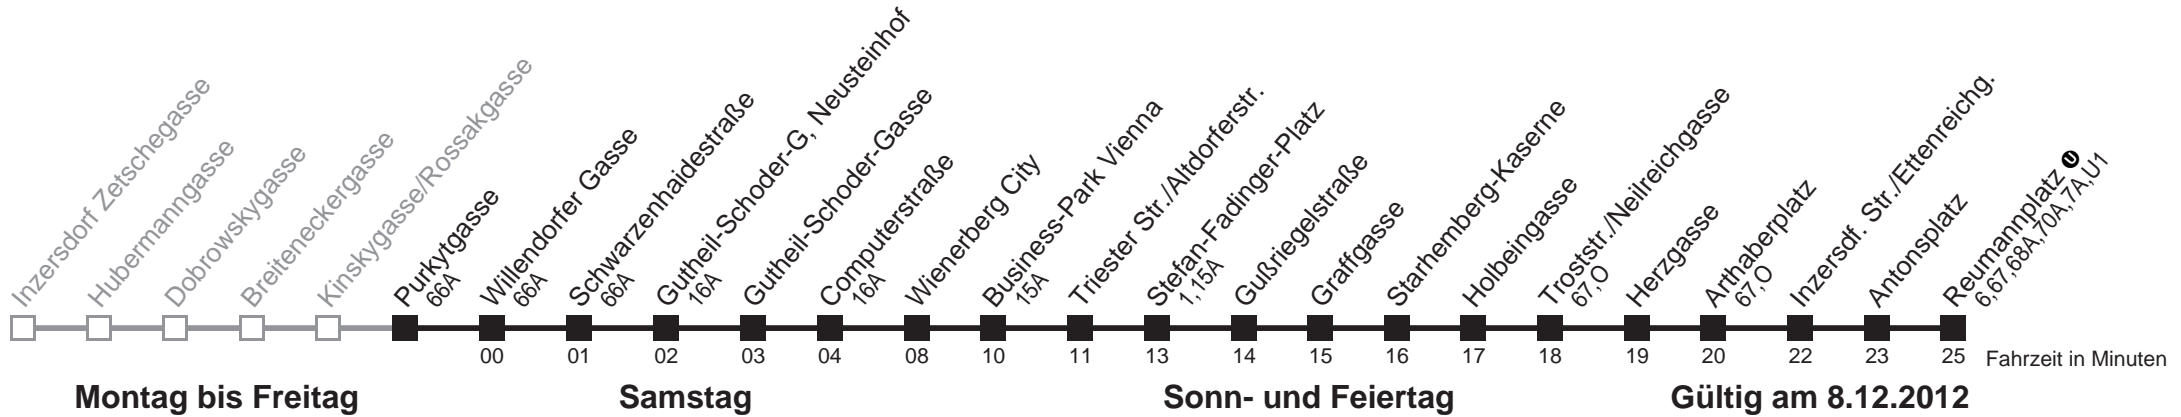

kein Betrieb

kein Betrieb

Holen Sie sich die
aktuellen Abfahrtszeiten
auf Ihr Handy
m.qando.at/qr/00677

65A

Purkytgasse → Reumannplatz

Ihr Kurzstreckenfahrtschein gilt bis
Willendorfer Gasse

Montag bis Freitag