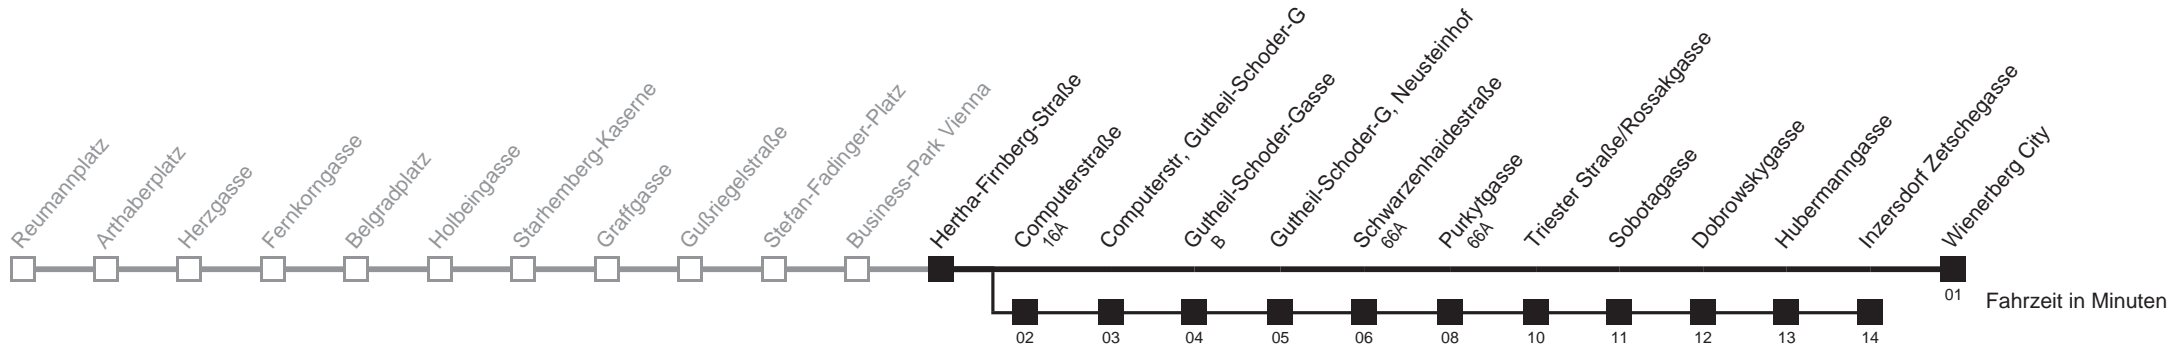

□ über Computerstraße
bis Inzersdorf Zetschegasse

Holen Sie sich die
aktuellen Abfahrtszeiten
auf Ihr Handy
m.qando.at/qr/01571

65A

Hertha-Firnberg-Straße → Wienerberg City

Ihr Kurzstreckenfahrtschein gilt bis
Gutheil-Schoder-G, Neusteinhof