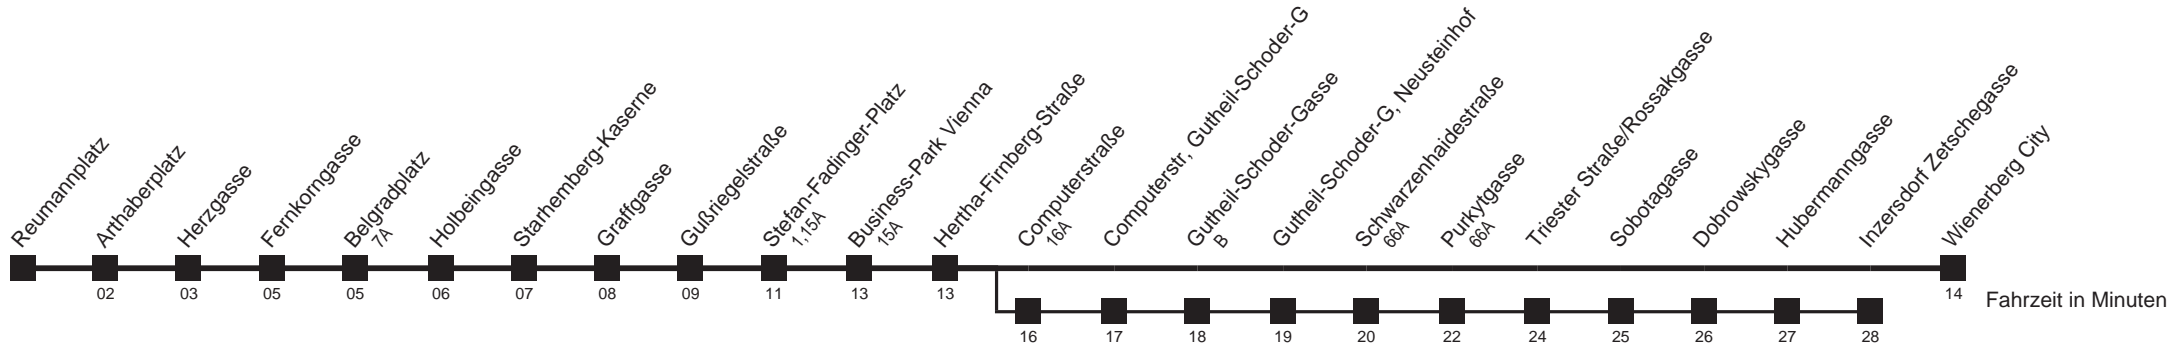

65A

Reumannplatz → Wienerberg City

Ihr Kurzstreckenfahrtschein gilt bis
Stefan-Fadinger-Platz

Montag bis Freitag

Samstag

Sonn- und Feiertag

Gültig am 8.12.2012

5	24	39	54			
6	09	19	29	39	49	59
7	09	19	29	39	49	59
8	09	19	29	39	49	59
9	09	19	29	39	49	59
10	09	19	29	39	49	59
11	09	19	29	39	49	59
12	09	19	29	39	49	59
13	09	19	29	39	49	59
14	09	19	29	39	49	59
15	09	19	29	39	49	59
16	09	19	29	39	49	59
17	09	19	29	39	49	59
18	09	19	29	39	49	59
19	09	19	29	39	49	59
20	09	19	29	39	49	59
21	09	19	29	39	49	59
22	14	29	44	59		
23	14	29	44			