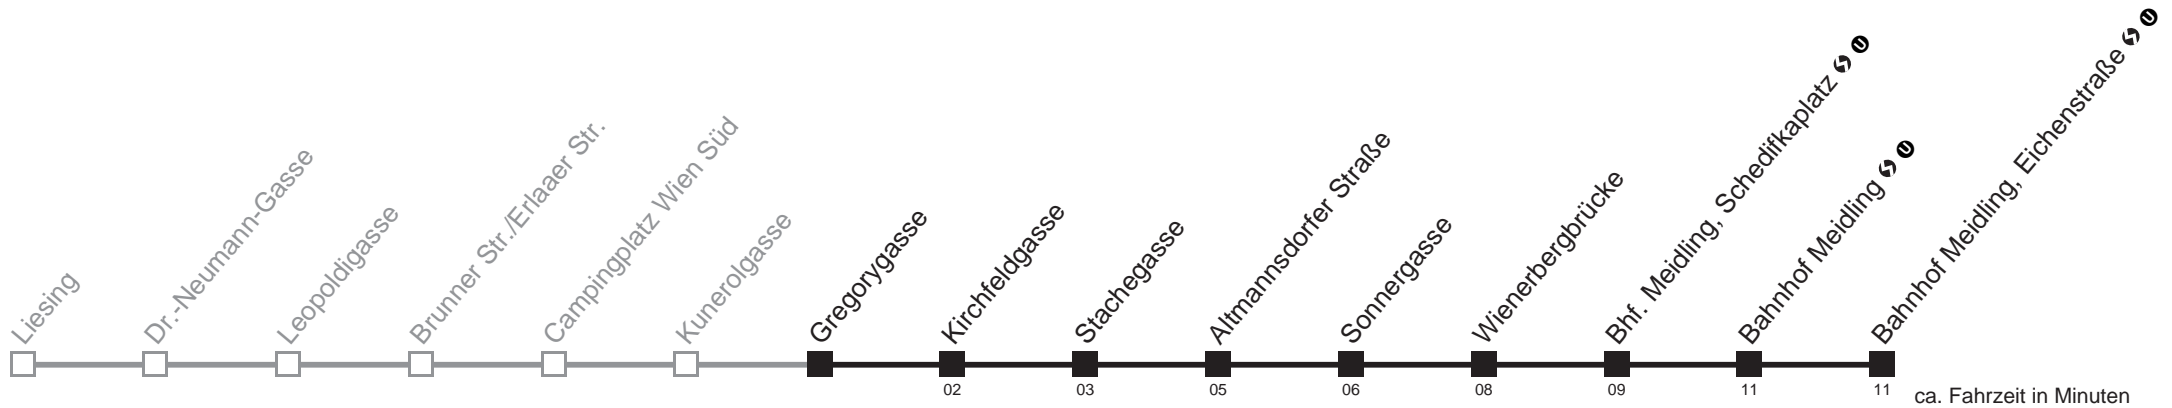

□ bis Bhf. Meidling, Schedifkaplatz ↻ Ⓜ

Holen Sie sich die aktuellen Abfahrtszeiten auf Ihr Handy!
m.qando.at/qr/00199

62A Kunerlgasse → Bahnhof Meidling, Eichenstraße ↻ Ⓜ

24.12.2014

4	47
5	02 17 32 47
6	02 17 32 47
7	02 18 33 48
8	03 18 33 48
9	03 13 23 33 43 53
10	03 13 23 33 43 53
11	03 13 23 33 43 53
12	03 13 23 33 43 53
13	03 13 23 33 43 53
14	03 13 23 33 43 53
15	03 13 23 33 43 53
16	03 13 23 33 43 53
17	03 18 33 48
18	03 18 33 48
19	03 17 32 47
20	02 17 32 47
21	02 17 32 47
22	02 17 32 47
23	02 17 32 47 58
0	13 38

31.12.2014

4	47
5	02 17 32 47
6	02 17 32 47
7	02 18 33 48
8	03 18 33 48
9	03 13 23 33 43 53
10	03 13 23 33 43 53
11	03 13 23 33 43 53
12	03 13 23 33 43 53
13	03 13 23 33 43 53
14	03 13 23 33 43 53
15	03 13 23 33 43 53
16	03 13 23 33 43 53
17	03 13 23 33 43 53
18	03 13 23 33 43 53
19	03 12 22 32 42 52
20	02 12 22 32 42 52
21	02 17 32 47
22	02 17 32 47
23	02 17 32 47 58
0	13 38

□ bis Bhf. Meidling, Schedifkaplatz ↻ Ⓜ

Holen Sie sich die
aktuellen Abfahrtszeiten
auf Ihr Handy!

m.qando.at/qr/00728

62A Gregorygasse → Bahnhof Meidling, Eichenstraße

24.12.2014

4	48
5	03 18 33 48
6	03 18 33 48
7	03 19 34 49
8	04 19 34 49
9	04 14 24 34 44 54
10	04 14 24 34 44 54
11	04 14 24 34 44 54
12	04 14 24 34 44 54
13	04 14 24 34 44 54
14	04 14 24 34 44 54
15	04 14 24 34 44 54
16	04 14 24 34 44 54
17	04 19 34 49
18	04 19 34 49
19	04 18 33 48
20	03 18 33 48
21	03 18 33 48
22	03 18 33 48
23	03 18 33 48 59
0	14 39