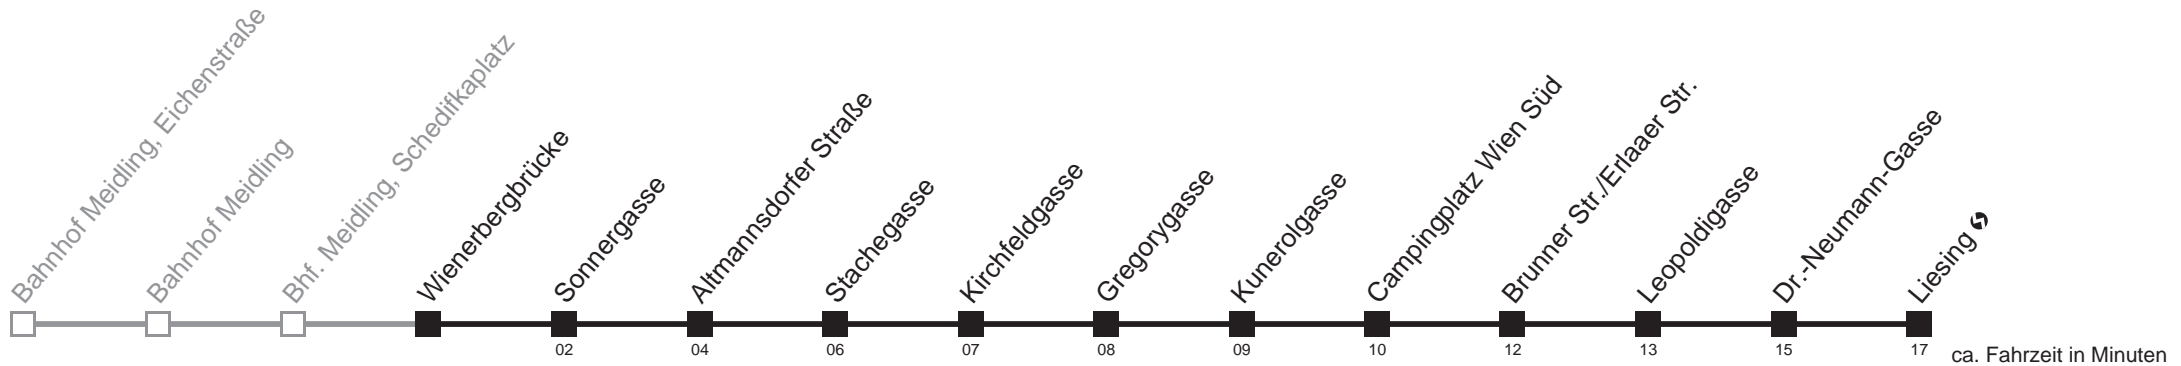

31.12.2014

5	03 18 33 48
6	03 18 33 48
7	03 18 33 48
8	03 18 33 48
9	00 10 20 30 40 50
10	00 10 20 30 40 50
11	00 10 20 30 40 50
12	00 10 20 30 40 50
13	00 10 20 30 40 50
14	00 10 20 30 40 50
15	00 10 20 30 40 50
16	00 10 20 30 40 50
17	00 10 20 30 40 50
18	00 10 20 30 40 51
19	02 13 23 33 43 53
20	03 13 23 33 48
21	03 18 33 48
22	03 18 33 48
23	03 18 33 48
0	13

Holen Sie sich die
aktuellen Abfahrtszeiten
auf Ihr Handy!

m.qando.at/qr/01160

62A

Wienerbergbrücke → Liesing ↻

24.12.2014

5	04 19 34 49
6	04 19 34 49
7	05 20 35 50
8	05 20 35 50
9	02 12 22 32 42 52
10	02 12 22 32 42 52
11	02 12 22 32 42 52
12	02 12 22 32 42 52
13	02 12 22 32 42 52
14	02 12 22 32 42 52
15	02 12 22 32 42 52
16	02 12 22 35 50
17	05 20 35 50
18	05 20 35 50
19	04 19 34 49
20	04 19 34 49
21	04 19 34 49
22	04 19 34 49
23	04 19 34 49
0	14