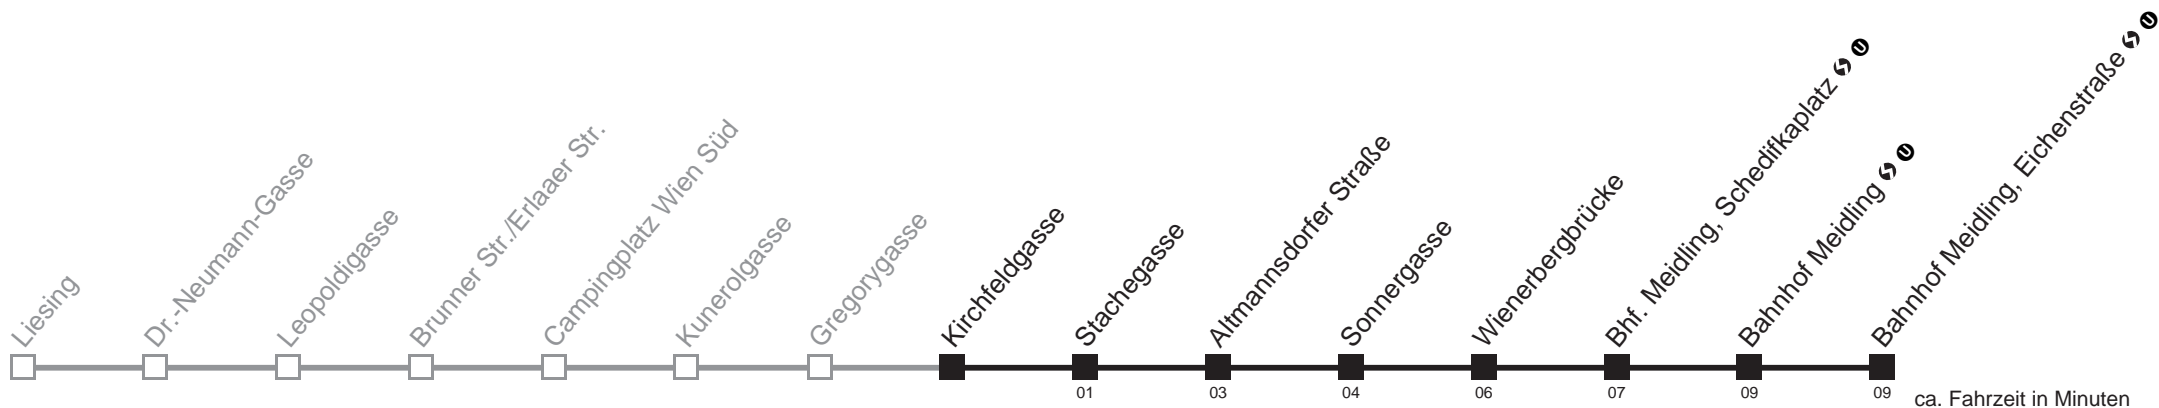

62A Kirchfeldgasse → Bahnhof Meidling, Eichenstraße

24.12.2014

4	50
5	05 20 35 50
6	05 20 35 50
7	05 21 36 51
8	06 21 36 51
9	06 16 26 36 46 56
10	06 16 26 36 46 56
11	06 16 26 36 46 56
12	06 16 26 36 46 56
13	06 16 26 36 46 56
14	06 16 26 36 46 56
15	06 16 26 36 46 56
16	06 16 26 36 46 56
17	06 21 36 51
18	06 21 36 51
19	06 20 35 50
20	05 20 35 50
21	05 20 35 50
22	05 20 35 50
23	05 20 35 50
0	01|16|41

31.12.2014

4	50
5	05 20 35 50
6	05 20 35 50
7	05 21 36 51
8	06 21 36 51
9	06 16 26 36 46 56
10	06 16 26 36 46 56
11	06 16 26 36 46 56
12	06 16 26 36 46 56
13	06 16 26 36 46 56
14	06 16 26 36 46 56
15	06 16 26 36 46 56
16	06 16 26 36 46 56
17	06 16 26 36 46 56
18	06 16 26 36 46 56
19	06 15 25 35 45 55
20	05 15 25 35 45 55
21	05 20 35 50
22	05 20 35 50
23	05 20 35 50
0	01|16|41

□ bis Bhf. Meidling, Schedifkaplatz

Holen Sie sich die aktuellen Abfahrtszeiten auf Ihr Handy!
m.qando.at/qr/00679