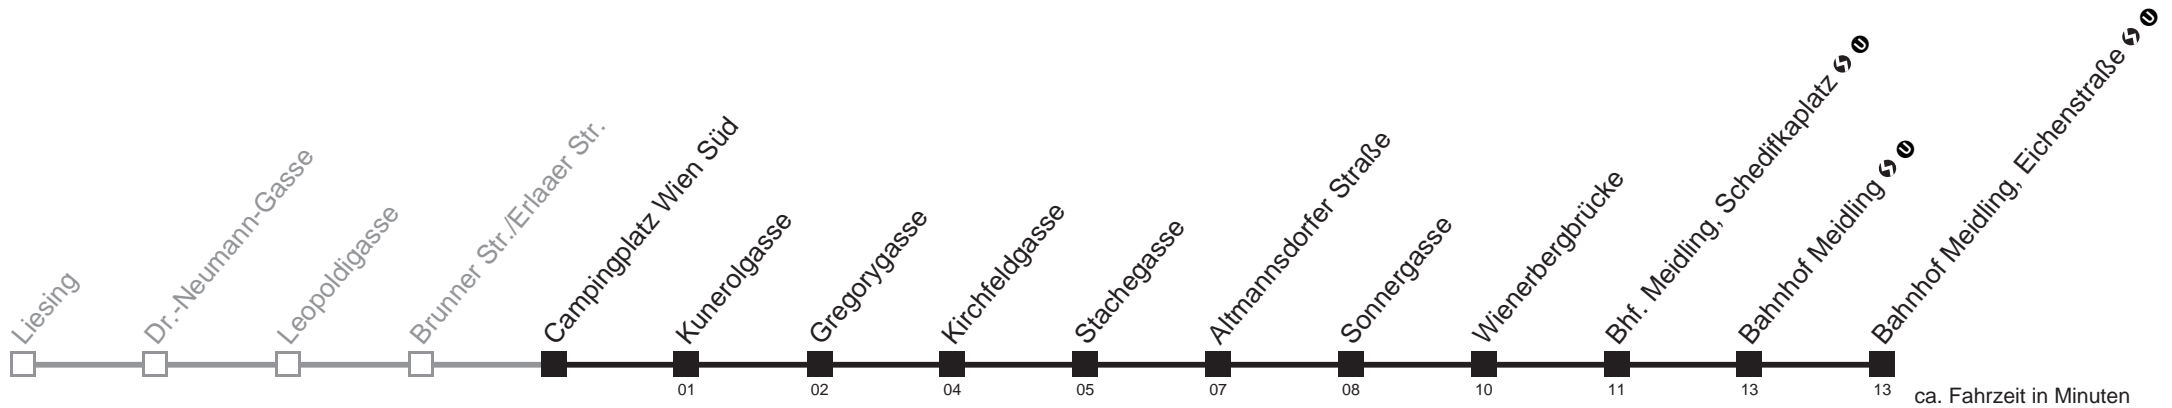

□ bis Bhf. Meidling, Schedifkaplatz ↻ Ⓜ

Holen Sie sich die aktuellen Abfahrtszeiten auf Ihr Handy!
m.qando.at/qr/00774

62A Brunner Str./Erlaaer Str. → Bahnhof Meidling, Eichenstraße ↻ ①

24.12.2014

4	44 59
5	14 29 44 59
6	14 29 44 59
7	15 30 45
8	00 15 30 45
9	00 10 20 30 40 50
10	00 10 20 30 40 50
11	00 10 20 30 40 50
12	00 10 20 30 40 50
13	00 10 20 30 40 50
14	00 10 20 30 40 50
15	00 10 20 30 40 50
16	00 10 20 30 40 50
17	00 15 30 45
18	00 15 30 45
19	00 14 29 44 59
20	14 29 44 59
21	14 29 44 59
22	14 29 44 59
23	14 29 44 55
0	10 35

31.12.2014

4	44 59
5	14 29 44 59
6	14 29 44 59
7	15 30 45
8	00 15 30 45
9	00 10 20 30 40 50
10	00 10 20 30 40 50
11	00 10 20 30 40 50
12	00 10 20 30 40 50
13	00 10 20 30 40 50
14	00 10 20 30 40 50
15	00 10 20 30 40 50
16	00 10 20 30 40 50
17	00 10 20 30 40 50
18	00 10 20 30 40 50
19	00 09 19 29 39 49 59
20	09 19 29 39 49 59
21	14 29 44 59
22	14 29 44 59
23	14 29 44 55
0	10 35

□ bis Bhf. Meidling, Schedifkaplatz ↻ ①

Holen Sie sich die
aktuellen Abfahrtszeiten
auf Ihr Handy!

m.qando.at/qr/00174

62A Campingplatz Wien Süd → Bahnhof Meidling, Eichenstraße ↻ Ⓜ

24.12.2014

4	46
5	01 16 31 46
6	01 16 31 46
7	01 17 32 47
8	02 17 32 47
9	02 12 22 32 42 52
10	02 12 22 32 42 52
11	02 12 22 32 42 52
12	02 12 22 32 42 52
13	02 12 22 32 42 52
14	02 12 22 32 42 52
15	02 12 22 32 42 52
16	02 12 22 32 42 52
17	02 17 32 47
18	02 17 32 47
19	02 16 31 46
20	01 16 31 46
21	01 16 31 46
22	01 16 31 46
23	01 16 31 46 57
0	12 37