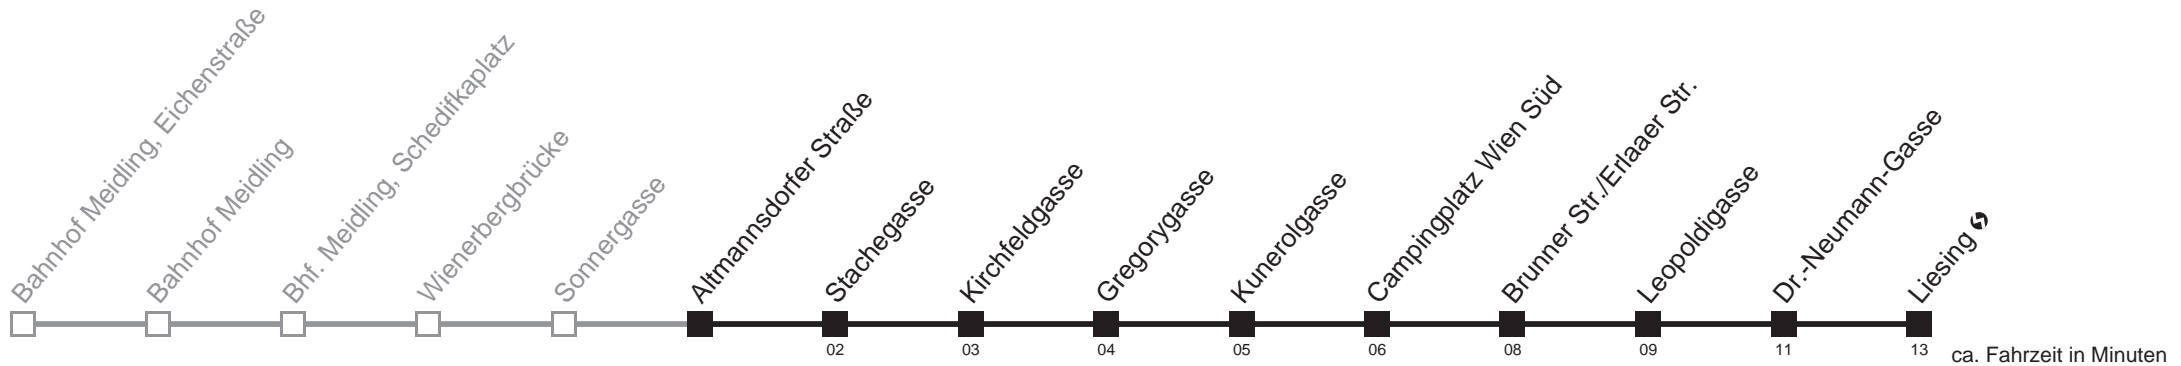

31.12.2014

5	06 21 36 51
6	06 21 36 51
7	07 22 37 52
8	07 22 37 52
9	04 14 24 34 44 54
10	04 14 24 34 44 54
11	04 14 24 34 44 54
12	04 14 24 34 44 54
13	04 14 24 34 44 54
14	04 14 24 34 44 54
15	04 14 24 34 44 54
16	04 14 24 34 44 54
17	04 14 24 34 44 54
18	04 14 24 34 44 55
19	05 16 26 36 46 56
20	06 16 26 36 51
21	06 21 36 51
22	06 21 36 51
23	06 21 36 51
0	16

Holen Sie sich die aktuellen Abfahrtszeiten auf Ihr Handy!

m.qando.at/qr/01276

62A

Altmannsdorfer Straße → Liesing ↻

24.12.2014

4	25 40 55
5	08 23 38 53
6	08 23 38 53
7	09 24 39 54
8	09 24 32 39 54
9	06 16 26 36 46 56
10	06 16 26 36 46 56
11	06 16 26 36 46 56
12	06 16 26 36 46 56
13	06 16 26 36 46 56
14	06 16 26 36 46 56
15	06 16 26 36 46 56
16	06 16 26 39 54
17	09 24 39 54
18	09 24 39 54
19	08 23 38 53
20	08 23 38 53
21	08 23 38 53
22	08 23 38 53
23	08 23 38 53
0	18