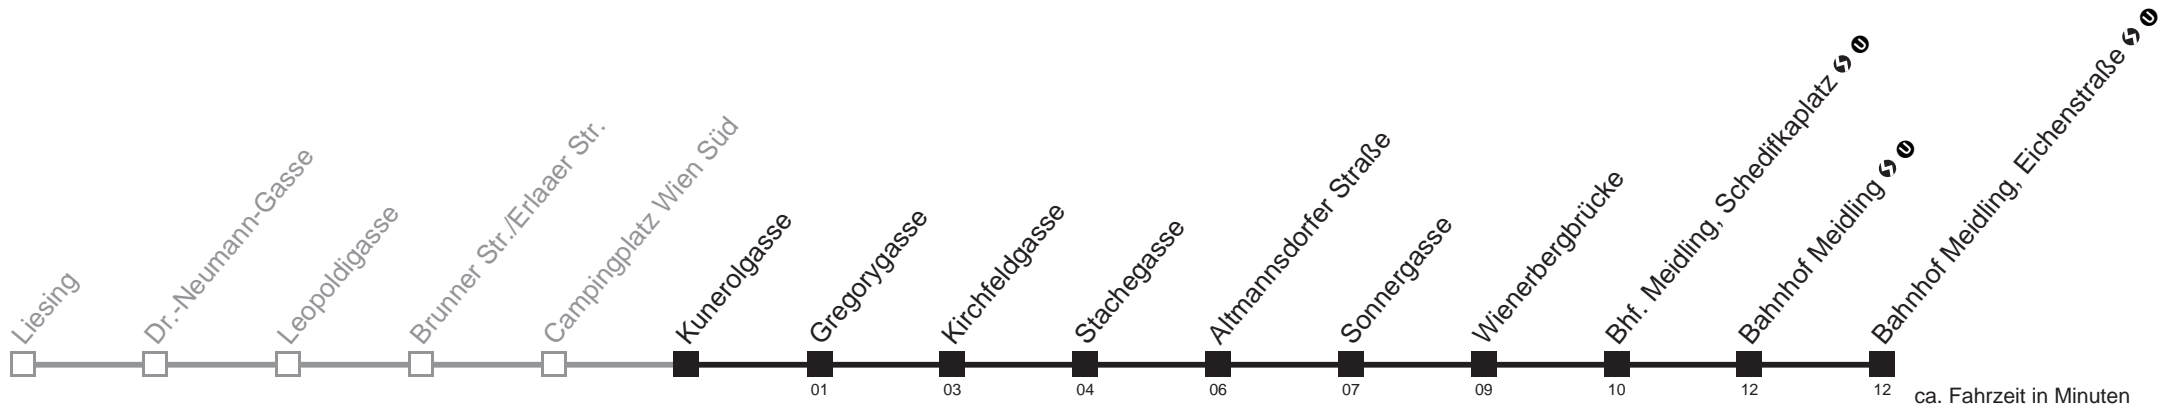

62A Kunerlgasse → Bahnhof Meidling, Eichenstraße ↻ Ⓜ

24.12.2014

4	47
5	02 17 32 47
6	02 17 32 47
7	02 18 33 48
8	03 18 33 48
9	03 13 23 33 43 53
10	03 13 23 33 43 53
11	03 13 23 33 43 53
12	03 13 23 33 43 53
13	03 13 23 33 43 53
14	03 13 23 33 43 53
15	03 13 23 33 43 53
16	03 13 23 33 43 53
17	03 18 33 48
18	03 18 33 48
19	03 17 32 47
20	02 17 32 47
21	02 17 32 47
22	02 17 32 47
23	02 17 32 47 58
0	1338

31.12.2014

4	47
5	02 17 32 47
6	02 17 32 47
7	02 18 33 48
8	03 18 33 48
9	03 13 23 33 43 53
10	03 13 23 33 43 53
11	03 13 23 33 43 53
12	03 13 23 33 43 53
13	03 13 23 33 43 53
14	03 13 23 33 43 53
15	03 13 23 33 43 53
16	03 13 23 33 43 53
17	03 13 23 33 43 53
18	03 13 23 33 43 53
19	03 12 22 32 42 52
20	02 12 22 32 42 52
21	02 17 32 47
22	02 17 32 47
23	02 17 32 47 58
0	1338

□ bis Bhf. Meidling, Schedifkaplatz ↻ Ⓜ

Holen Sie sich die
aktuellen Abfahrtszeiten
auf Ihr Handy!

m.qando.at/qr/00728