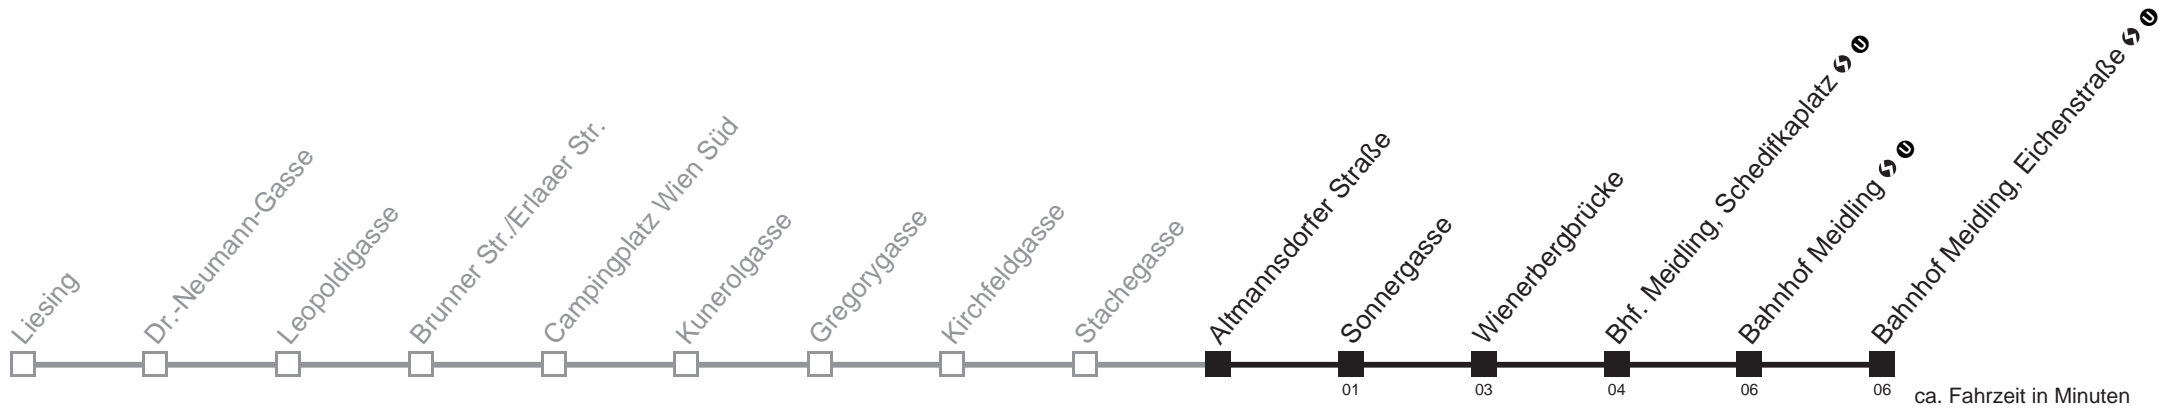

□ bis Bhf. Meidling, Schedifkaplatz

Holen Sie sich die aktuellen Abfahrtszeiten auf Ihr Handy!
m.qando.at/qr/00679

62A Stachegasse → Bahnhof Meidling, Eichenstraße

24.12.2014

4	51
5	06 21 36 51
6	06 21 36 51
7	06 22 37 52
8	07 22 37 52
9	07 17 27 37 47 57
10	07 17 27 37 47 57
11	07 17 27 37 47 57
12	07 17 27 37 47 57
13	07 17 27 37 47 57
14	07 17 27 37 47 57
15	07 17 27 37 47 57
16	07 17 27 37 47 57
17	07 22 37 52
18	07 22 37 52
19	07 21 36 51
20	06 21 36 51
21	06 21 36 51
22	06 21 36 51
23	06 21 36 51
0	02 17 42

31.12.2014

4	51
5	06 21 36 51
6	06 21 36 51
7	06 22 37 52
8	07 22 37 52
9	07 17 27 37 47 57
10	07 17 27 37 47 57
11	07 17 27 37 47 57
12	07 17 27 37 47 57
13	07 17 27 37 47 57
14	07 17 27 37 47 57
15	07 17 27 37 47 57
16	07 17 27 37 47 57
17	07 17 27 37 47 57
18	07 17 27 37 47 57
19	07 16 26 36 46 56
20	06 16 26 36 46 56
21	06 21 36 51
22	06 21 36 51
23	06 21 36 51
0	02 17 42

□ bis Bhf. Meidling, Schedifkaplatz

Holen Sie sich die
aktuellen Abfahrtszeiten
auf Ihr Handy!

m.qando.at/qr/01799

62A Altmannsdorfer Straße → Bahnhof Meidling, Eichenstraße ↻ Ⓜ

24.12.2014

4	53
5	08 23 38 53
6	08 23 38 53
7	08 24 39 54
8	09 24 39 54
9	09 19 29 39 49 59
10	09 19 29 39 49 59
11	09 19 29 39 49 59
12	09 19 29 39 49 59
13	09 19 29 39 49 59
14	09 19 29 39 49 59
15	09 19 29 39 49 59
16	09 19 29 39 49 59
17	09 24 39 54
18	09 24 39 54
19	09 23 38 53
20	08 23 38 53
21	08 23 38 53
22	08 23 38 53
23	08 23 38 53
0	04 19 44