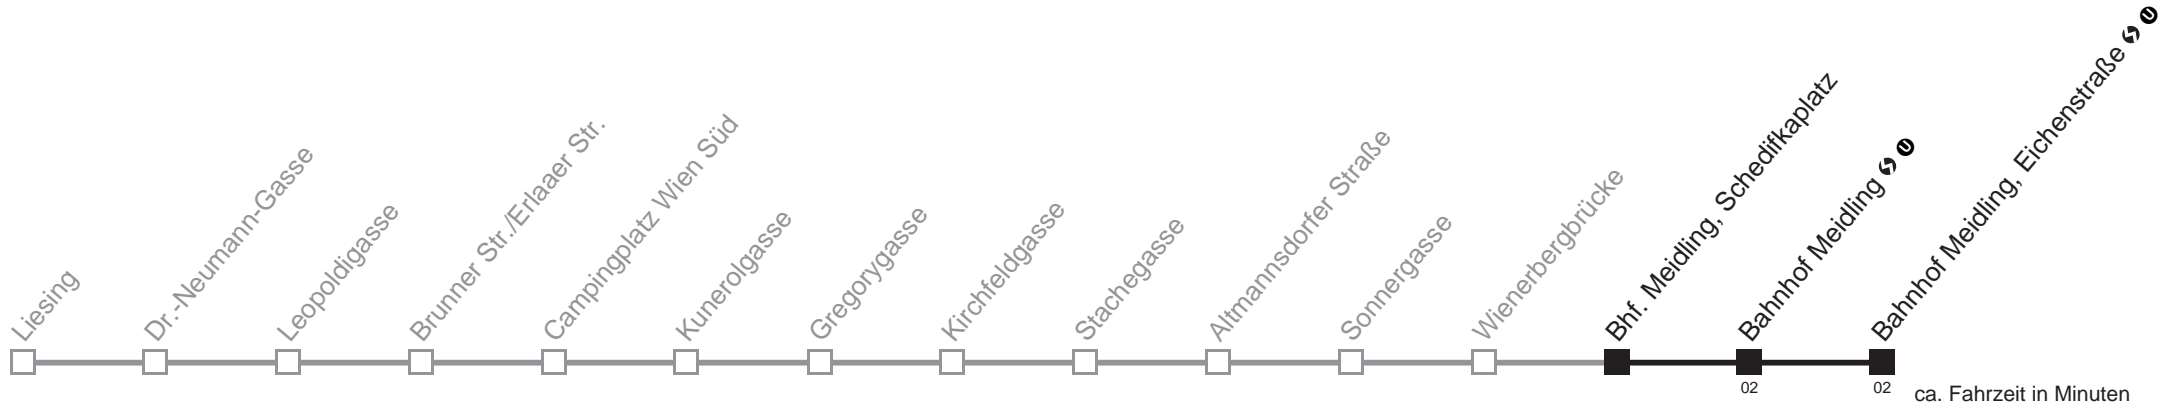

□ bis Bhf. Meidling, Schedifkaplatz

Holen Sie sich die
aktuellen Abfahrtszeiten
auf Ihr Handy!

m.qando.at/qr/01276

62A Wienerbergbrücke → Bahnhof Meidling, Eichenstraße ↻ Ⓜ

24.12.2014

4	56
5	11 26 41 56
6	11 26 41 56
7	12 28 43 58
8	13 28 43 58
9	13 23 33 43 53
10	03 13 23 33 43 53
11	03 13 23 33 43 53
12	03 13 23 33 43 53
13	03 13 23 33 43 53
14	03 13 23 33 43 53
15	03 13 23 33 43 53
16	03 13 23 33 43 53
17	03 13 28 43 58
18	13 28 43 58
19	12 26 41 56
20	11 26 41 56
21	11 26 41 56
22	11 26 41 56
23	11 26 41 56
0	07 22 47

□ bis Bhf. Meidling, Schedifkaplatz ↻ Ⓜ

Holen Sie sich die
aktuellen Abfahrtszeiten
auf Ihr Handy!

m.qando.at/qr/01477

62A

Bhf. Meidling, Schedifkaplatz ↻ Ⓜ → Bahnhof Meidling, Eichenstraße ↻ Ⓜ

24.12.2014

4	57
5	12 27 42 57
6	12 27 42 57
7	13 29 44 59
8	14 29 44 59
9	14 24 34 44 54
10	04 14 24 34 44 54
11	04 14 24 34 44 54
12	04 14 24 34 44 54
13	04 14 24 34 44 54
14	04 14 24 34 44 54
15	04 14 24 34 44 54
16	04 14 24 34 44 54
17	04 14 29 44 59
18	14 29 44 59
19	13 27 42 57
20	12 27 42 57
21	12 27 42 57
22	12 27 42 57
23	12 27 42 57