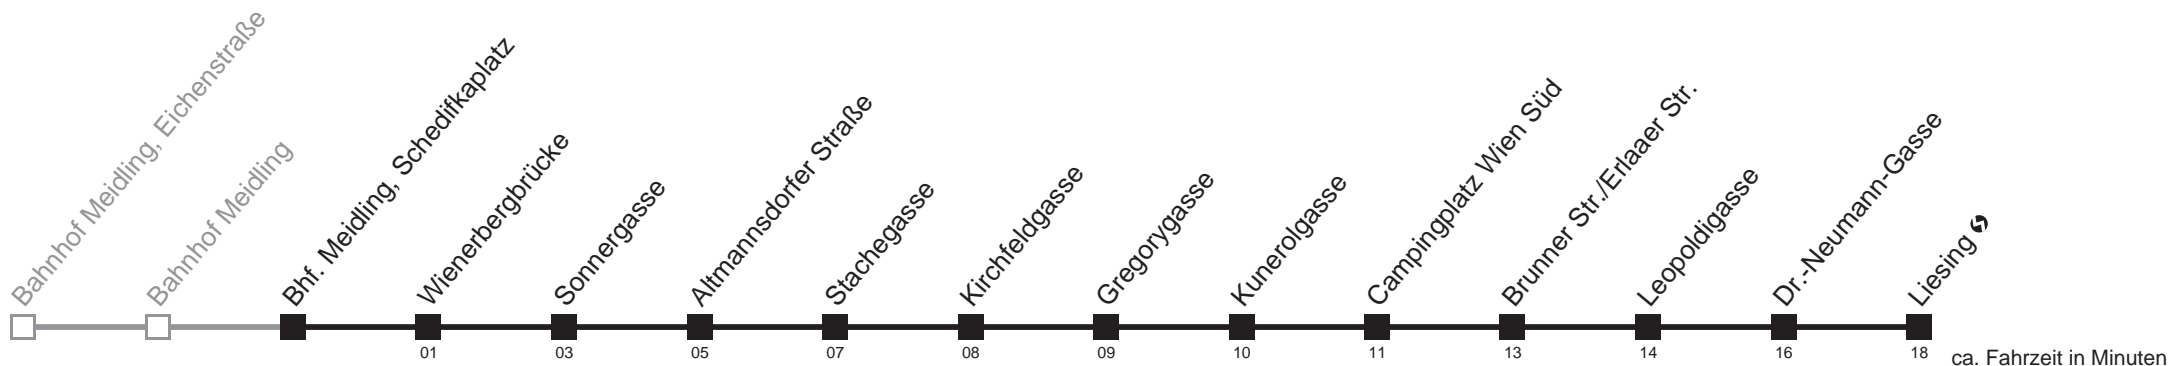

31.12.2014

5	02 17 32 47
6	02 17 32 47
7	02 17 32 47
8	02 17 32 47 59
9	09 19 29 39 49 59
10	09 19 29 39 49 59
11	09 19 29 39 49 59
12	09 19 29 39 49 59
13	09 19 29 39 49 59
14	09 19 29 39 49 59
15	09 19 29 39 49 59
16	09 19 29 39 49 59
17	09 19 29 39 49 59
18	09 19 29 39 50
19	01 12 22 32 42 52
20	02 12 22 32 47
21	02 17 32 47
22	02 17 32 47
23	02 17 32 47
0	12

Holen Sie sich die
aktuellen Abfahrtszeiten
auf Ihr Handy!

m.qando.at/qr/01015

62A

Bhf. Meidling, Schedifkaplatz ↻ Ⓜ → Liesing ↻

24.12.2014

5	03 18 33 48
6	03 18 33 48
7	03 18 33 48
8	03 18 33 48
9	00 10 20 30 40 50
10	00 10 20 30 40 50
11	00 10 20 30 40 50
12	00 10 20 30 40 50
13	00 10 20 30 40 50
14	00 10 20 30 40 50
15	00 10 20 30 40 50
16	00 10 20 33 48
17	03 18 33 48
18	03 18 33 48
19	03 18 33 48
20	03 18 33 48
21	03 18 33 48
22	03 18 33 48
23	03 18 33 48
0	13