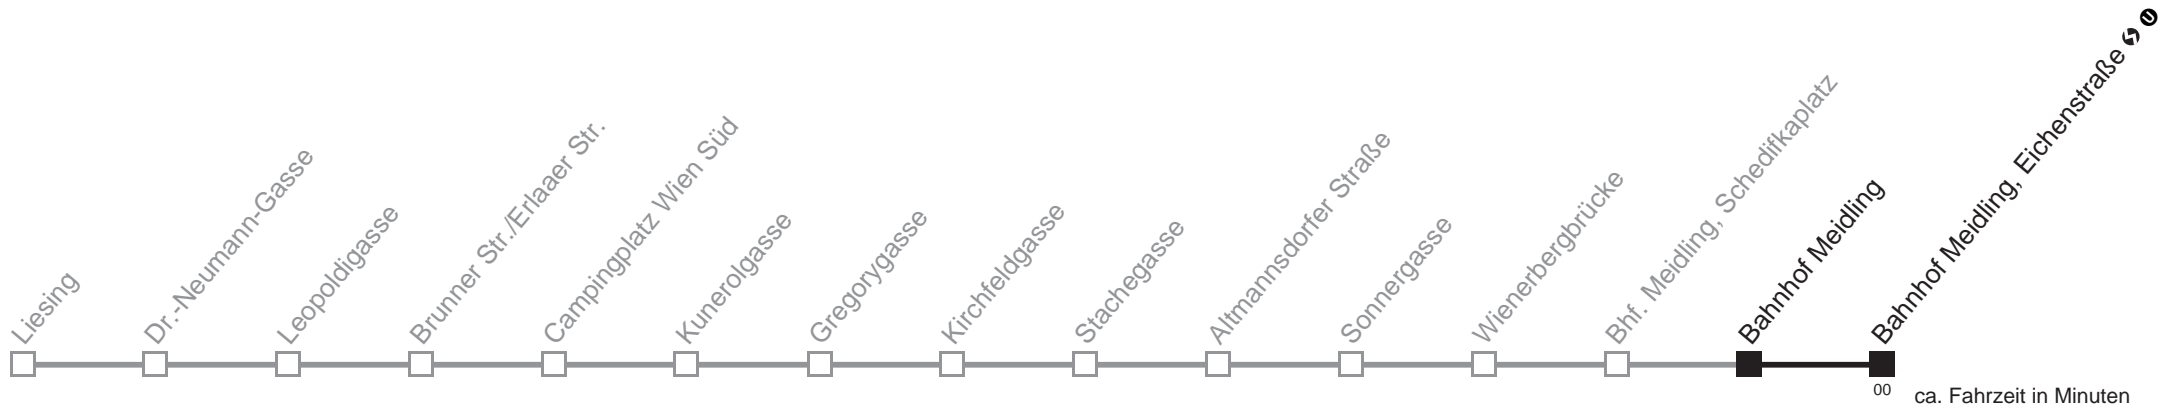

62A Bahnhof Meidling ↻ Ⓜ → Bahnhof Meidling, Eichenstraße ↻ Ⓜ

24.12.2014

4	59
5	14 29 44 59
6	14 29 44 59
7	15 31 46
8	01 16 31 46
9	01 16 26 36 46 56
10	06 16 26 36 46 56
11	06 16 26 36 46 56
12	06 16 26 36 46 56
13	06 16 26 36 46 56
14	06 16 26 36 46 56
15	06 16 26 36 46 56
16	06 16 26 36 46 56
17	06 16 31 46
18	01 16 31 46
19	01 15 29 44 59
20	14 29 44 59
21	14 29 44 59
22	14 29 44 59
23	14 29 44 59

31.12.2014

4	59
5	14 29 44 59
6	14 29 44 59
7	15 31 46
8	01 16 31 46
9	01 16 26 36 46 56
10	06 16 26 36 46 56
11	06 16 26 36 46 56
12	06 16 26 36 46 56
13	06 16 26 36 46 56
14	06 16 26 36 46 56
15	06 16 26 36 46 56
16	06 16 26 36 46 56
17	06 16 26 36 46 56
18	06 16 26 36 46 56
19	05 15 24 34 44 54
20	04 14 24 34 44 54
21	04 14 29 44 59
22	14 29 44 59
23	14 29 44 59

Holen Sie sich die aktuellen Abfahrtszeiten auf Ihr Handy!

m.qando.at/qr/01015