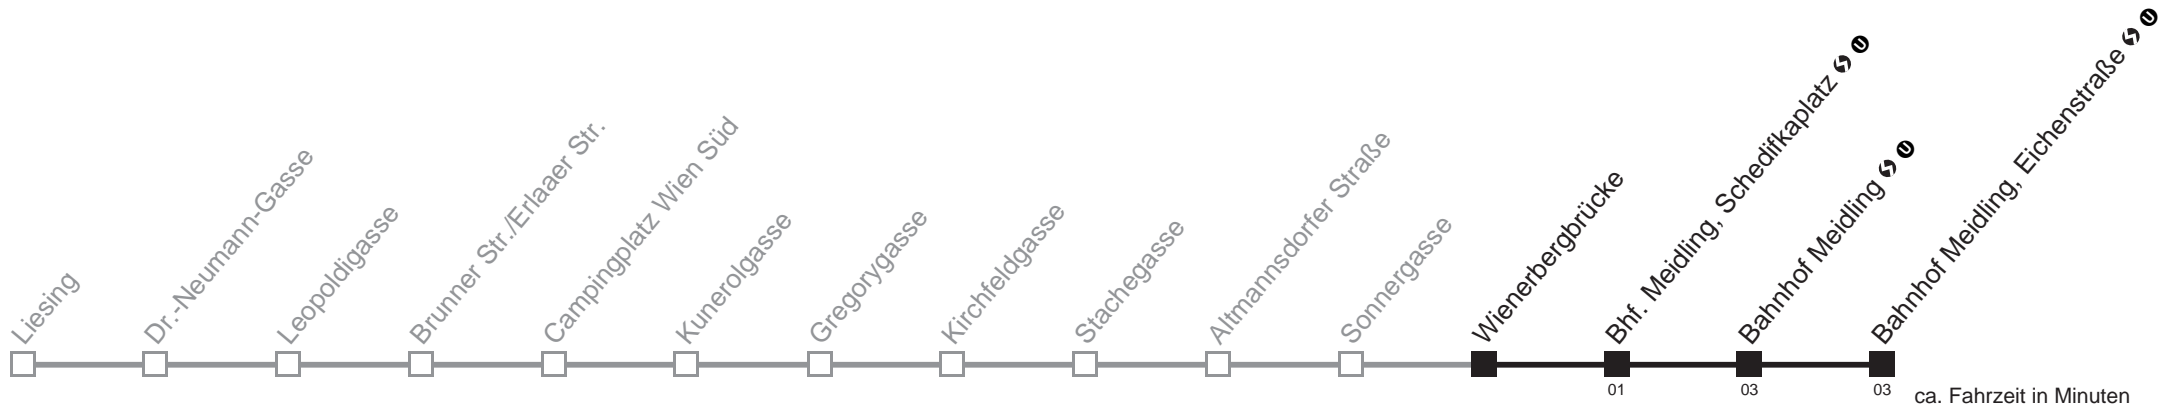

□ bis Bhf. Meidling, Schedifkaplatz ↻ Ⓜ

Holen Sie sich die aktuellen Abfahrtszeiten auf Ihr Handy!
m.qando.at/qr/00035

62A Sonnergasse → Bahnhof Meidling, Eichenstraße

24.12.2014

4	54
5	09 24 39 54
6	09 24 39 54
7	10 26 41 56
8	11 26 41 56
9	11 21 31 41 51
10	01 11 21 31 41 51
11	01 11 21 31 41 51
12	01 11 21 31 41 51
13	01 11 21 31 41 51
14	01 11 21 31 41 51
15	01 11 21 31 41 51
16	01 11 21 31 41 51
17	01 11 26 41 56
18	11 26 41 56
19	10 24 39 54
20	09 24 39 54
21	09 24 39 54
22	09 24 39 54
23	09 24 39 54
0	05 20 45

31.12.2014

4	54
5	09 24 39 54
6	09 24 39 54
7	10 26 41 56
8	11 26 41 56
9	11 21 31 41 51
10	01 11 21 31 41 51
11	01 11 21 31 41 51
12	01 11 21 31 41 51
13	01 11 21 31 41 51
14	01 11 21 31 41 51
15	01 11 21 31 41 51
16	01 11 21 31 41 51
17	01 11 21 31 41 51
18	01 11 21 31 41 51
19	01 10 19 29 39 49 59
20	09 19 29 39 49 59
21	09 24 39 54
22	09 24 39 54
23	09 24 39 54
0	05 20 45

□ bis Bhf. Meidling, Schedifkaplatz

Holen Sie sich die
aktuellen Abfahrtszeiten
auf Ihr Handy!

m.qando.at/qr/01276

62A Wienerbergbrücke → Bahnhof Meidling, Eichenstraße ↻ Ⓜ

24.12.2014

4	56
5	11 26 41 56
6	11 26 41 56
7	12 28 43 58
8	13 28 43 58
9	13 23 33 43 53
10	03 13 23 33 43 53
11	03 13 23 33 43 53
12	03 13 23 33 43 53
13	03 13 23 33 43 53
14	03 13 23 33 43 53
15	03 13 23 33 43 53
16	03 13 23 33 43 53
17	03 13 28 43 58
18	13 28 43 58
19	12 26 41 56
20	11 26 41 56
21	11 26 41 56
22	11 26 41 56
23	11 26 41 56
0	07 22 47