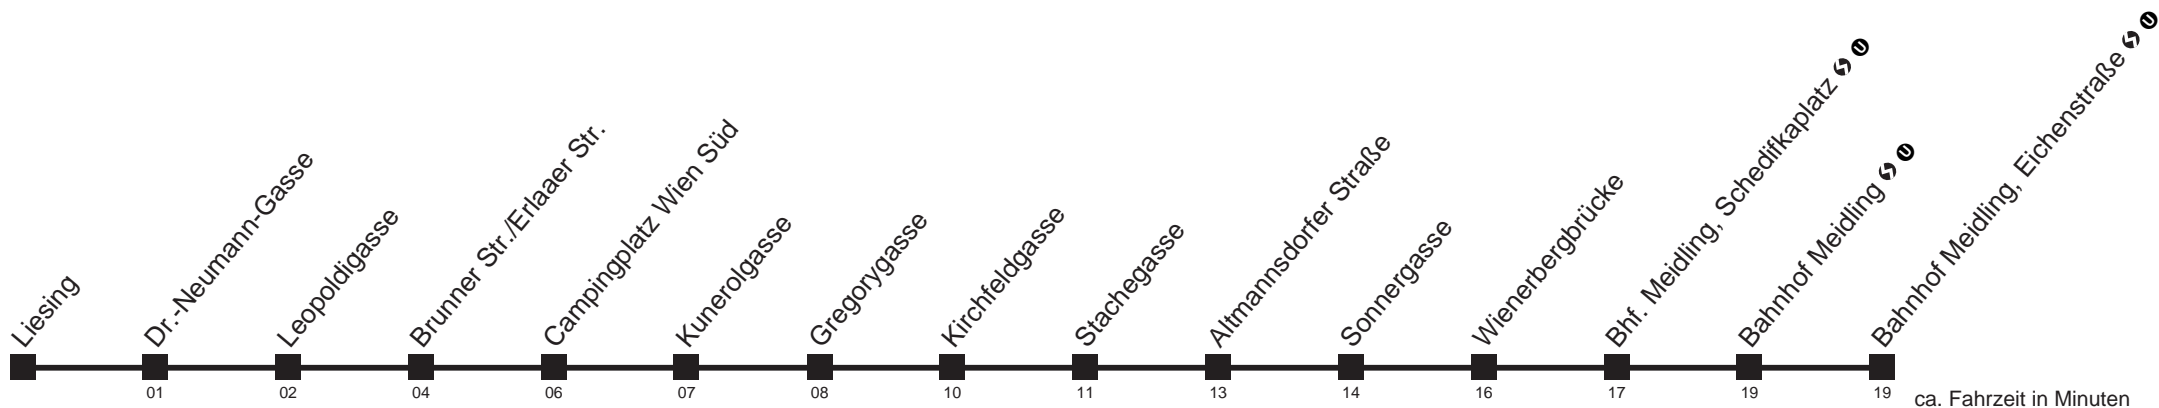

62A Liesing ↻ → Bahnhof Meidling, Eichenstraße ↻ Ⓜ

24.12.2014

4	40 55
5	10 25 40 55
6	10 25 40 55
7	10 25 40 55
8	10 25 40 55
9	05 15 25 35 45 55
10	05 15 25 35 45 55
11	05 15 25 35 45 55
12	05 15 25 35 45 55
13	05 15 25 35 45 55
14	05 15 25 35 45 55
15	05 15 25 35 45 55
16	05 15 25 35 45 55
17	10 25 40 55
18	10 25 40 55
19	10 25 40 55
20	10 25 40 55
21	10 25 40 55
22	10 25 40 55
23	10 25 40 51
0	06 31

31.12.2014

4	40 55
5	10 25 40 55
6	10 25 40 55
7	10 25 40 55
8	10 25 40 55
9	05 15 25 35 45 55
10	05 15 25 35 45 55
11	05 15 25 35 45 55
12	05 15 25 35 45 55
13	05 15 25 35 45 55
14	05 15 25 35 45 55
15	05 15 25 35 45 55
16	05 15 25 35 45 55
17	05 15 25 35 45 55
18	05 15 25 35 45 55
19	05 15 25 35 45 55
20	05 15 25 35 45 55
21	10 25 40 55
22	10 25 40 55
23	10 25 40 51
0	06 31

□ bis Bhf. Meidling, Schedifkaplatz ↻ Ⓜ

Holen Sie sich die
aktuellen Abfahrtszeiten
auf Ihr Handy!

m.qando.at/qr/00788