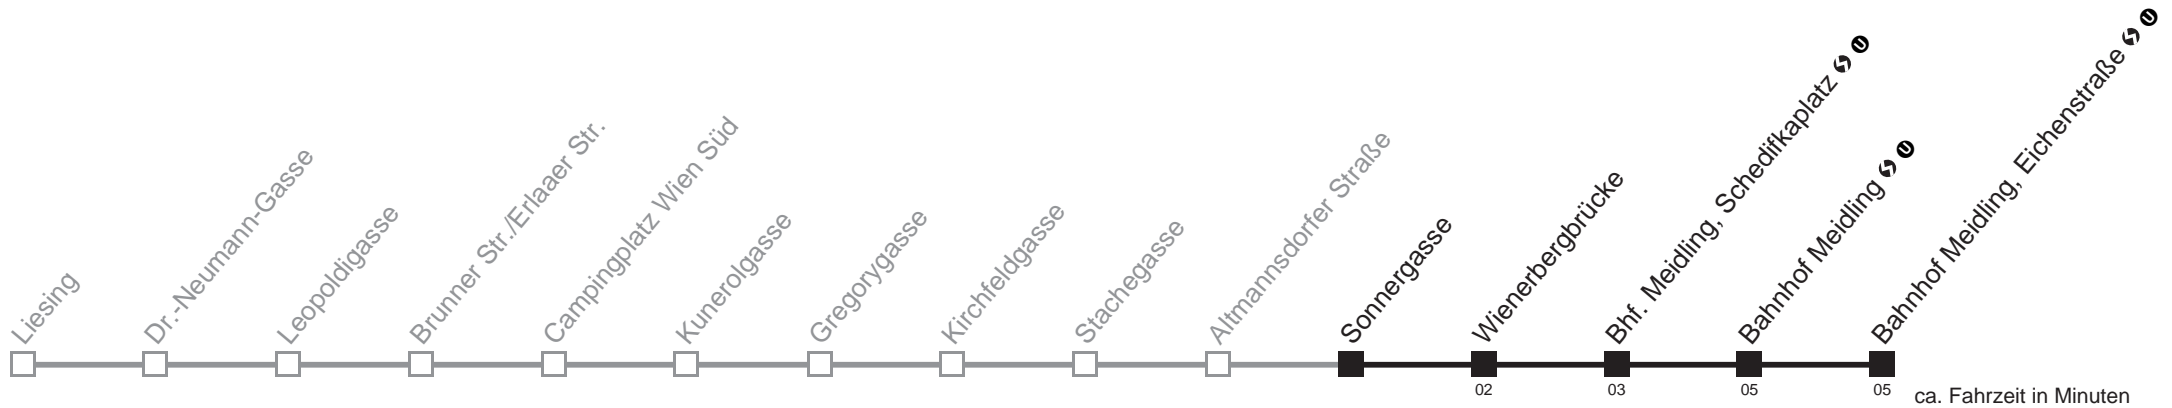

62A Sonnergasse → Bahnhof Meidling, Eichenstraße

24.12.2014

4	54
5	09 24 39 54
6	09 24 39 54
7	10 26 41 56
8	11 26 41 56
9	11 21 31 41 51
10	01 11 21 31 41 51
11	01 11 21 31 41 51
12	01 11 21 31 41 51
13	01 11 21 31 41 51
14	01 11 21 31 41 51
15	01 11 21 31 41 51
16	01 11 21 31 41 51
17	01 11 26 41 56
18	11 26 41 56
19	10 24 39 54
20	09 24 39 54
21	09 24 39 54
22	09 24 39 54
23	09 24 39 54
0	05|20|45

31.12.2014

4	54
5	09 24 39 54
6	09 24 39 54
7	10 26 41 56
8	11 26 41 56
9	11 21 31 41 51
10	01 11 21 31 41 51
11	01 11 21 31 41 51
12	01 11 21 31 41 51
13	01 11 21 31 41 51
14	01 11 21 31 41 51
15	01 11 21 31 41 51
16	01 11 21 31 41 51
17	01 11 21 31 41 51
18	01 11 21 31 41 51
19	01 10 19 29 39 49 59
20	09 19 29 39 49 59
21	09 24 39 54
22	09 24 39 54
23	09 24 39 54
0	05|20|45

□ bis Bhf. Meidling, Schedifkaplatz

Holen Sie sich die
aktuellen Abfahrtszeiten
auf Ihr Handy!

m.qando.at/qr/01276