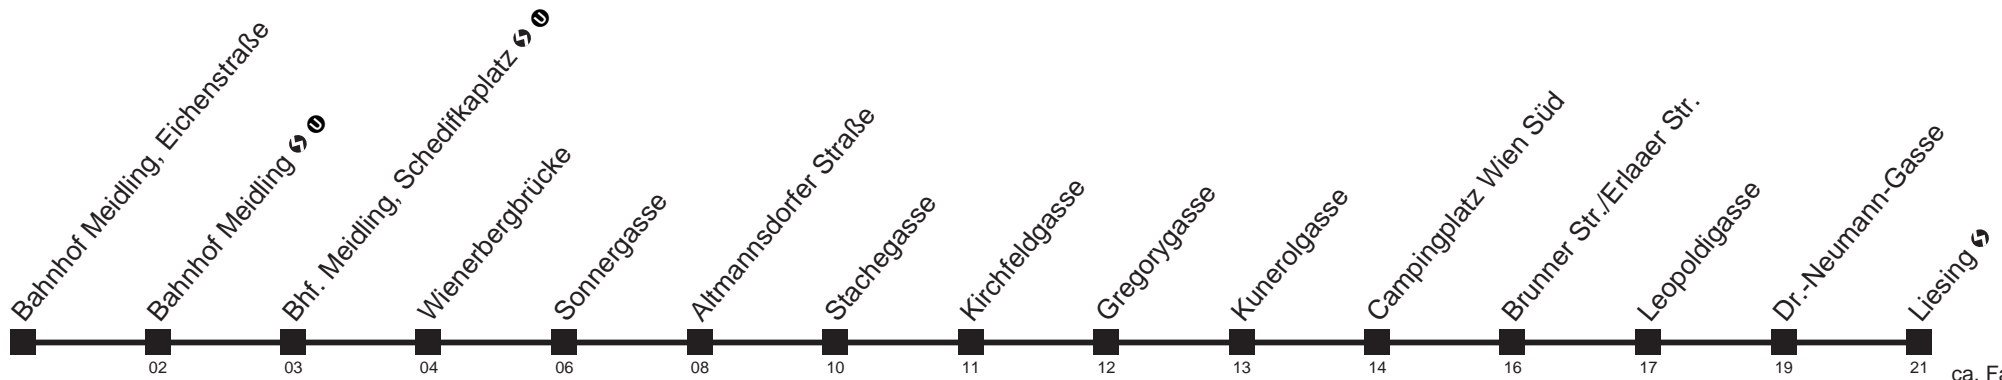

62A Bahnhof Meidling, Eichenstraße ↻ Ⓜ → Liesing ↻

ca. Fahrzeit in Minuten

24.12.2014

5	00 15 30 45
6	00 15 30 45
7	00 15 30 45
8	00 15 30 45 57
9	07 17 27 37 47 57
10	07 17 27 37 47 57
11	07 17 27 37 47 57
12	07 17 27 37 47 57
13	07 17 27 37 47 57
14	07 17 27 37 47 57
15	07 17 27 37 47 57
16	07 17 30 45
17	00 15 30 45
18	00 15 30 45
19	00 15 30 45
20	00 15 30 45
21	00 15 30 45
22	00 15 30 45
23	00 15 30 45
0	10