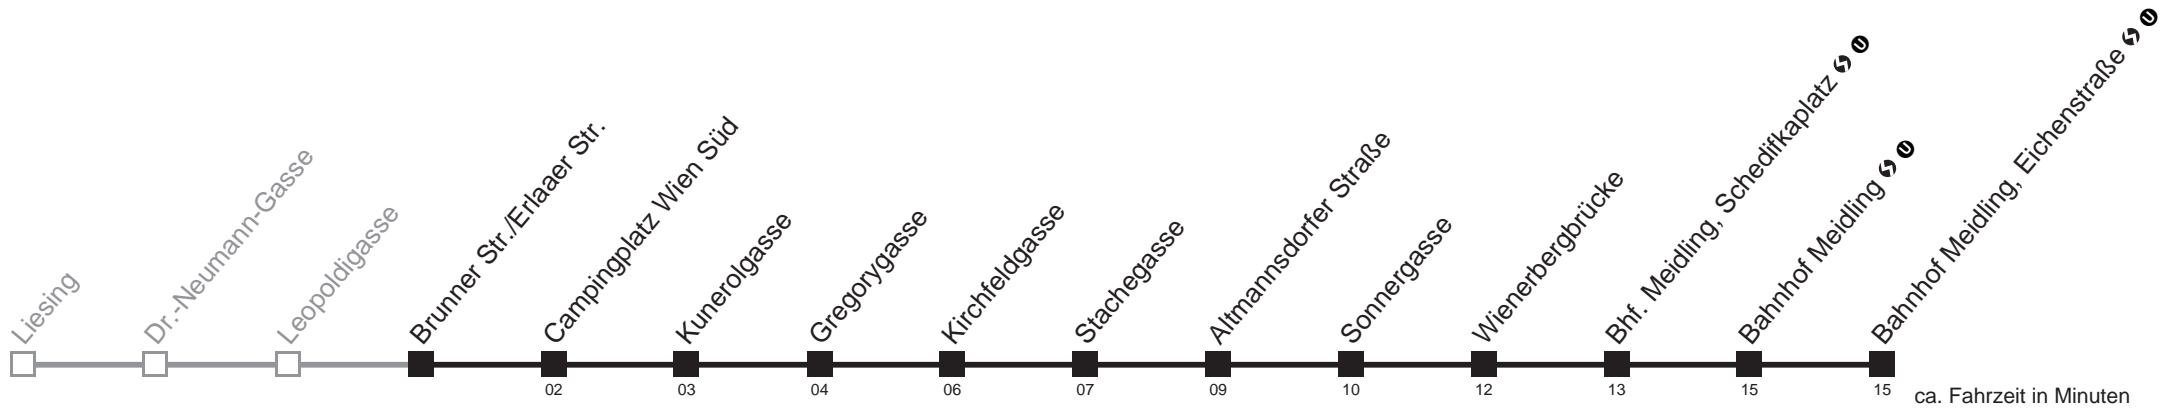

62A Brunner Str./Erlaaer Str. → Bahnhof Meidling, Eichenstraße ↻ ①

24.12.2014

4	44 59
5	14 29 44 59
6	14 29 44 59
7	15 30 45
8	00 15 30 45
9	00 10 20 30 40 50
10	00 10 20 30 40 50
11	00 10 20 30 40 50
12	00 10 20 30 40 50
13	00 10 20 30 40 50
14	00 10 20 30 40 50
15	00 10 20 30 40 50
16	00 10 20 30 40 50
17	00 15 30 45
18	00 15 30 45
19	00 14 29 44 59
20	14 29 44 59
21	14 29 44 59
22	14 29 44 59
23	14 29 44 55
0	10 35

31.12.2014

4	44 59
5	14 29 44 59
6	14 29 44 59
7	15 30 45
8	00 15 30 45
9	00 10 20 30 40 50
10	00 10 20 30 40 50
11	00 10 20 30 40 50
12	00 10 20 30 40 50
13	00 10 20 30 40 50
14	00 10 20 30 40 50
15	00 10 20 30 40 50
16	00 10 20 30 40 50
17	00 10 20 30 40 50
18	00 10 20 30 40 50
19	00 09 19 29 39 49 59
20	09 19 29 39 49 59
21	14 29 44 59
22	14 29 44 59
23	14 29 44 55
0	10 35

□ bis Bhf. Meidling, Schedifkaplatz ↻ ①

Holen Sie sich die
aktuellen Abfahrtszeiten
auf Ihr Handy!

m.qando.at/qr/00174