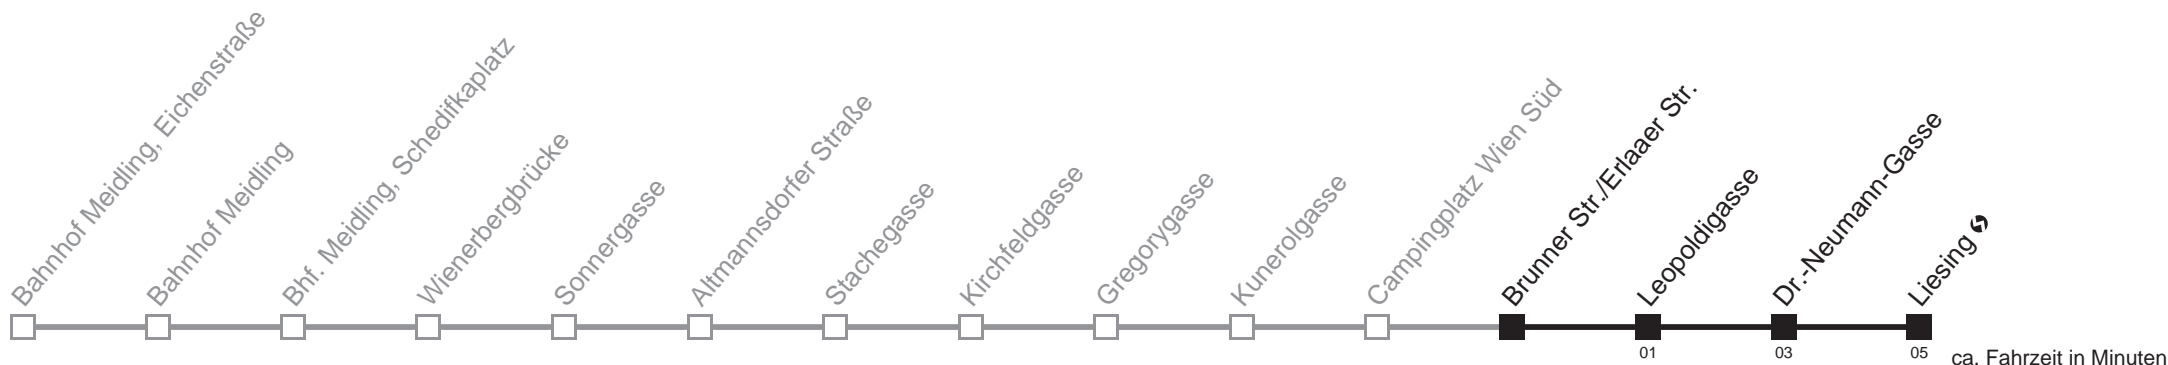

Holen Sie sich die aktuellen Abfahrtszeiten auf Ihr Handy!

m.qando.at/qr/00199

62A

Brunner Str./Erlaaer Str. → Liesing ↻

24.12.2014

4	33 48
5	03 16 31 46
6	01 16 31 46
7	01 18 33 48
8	03 18 33 41 48
9	03 15 25 35 45 55
10	05 15 25 35 45 55
11	05 15 25 35 45 55
12	05 15 25 35 45 55
13	05 15 25 35 45 55
14	05 15 25 35 45 55
15	05 15 25 35 45 55
16	05 15 25 35 48
17	03 18 33 48
18	03 18 33 48
19	02 16 31 46
20	01 16 31 46
21	01 16 31 46
22	01 16 31 46
23	01 16 31 46
0	01 26