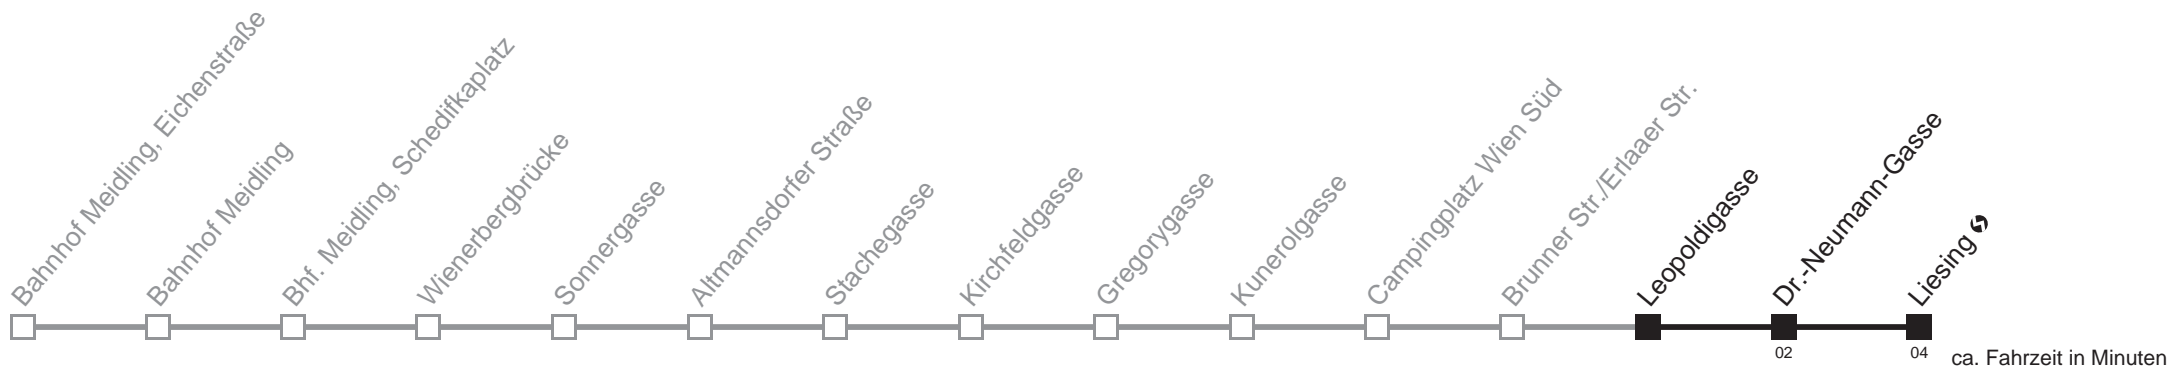

31.12.2014

4	33 48
5	03 16 31 46
6	01 16 31 46
7	01 18 33 48
8	03 18 33 41 48
9	03 15 25 35 45 55
10	05 15 25 35 45 55
11	05 15 25 35 45 55
12	05 15 25 35 45 55
13	05 15 25 35 45 55
14	05 15 25 35 45 55
15	05 15 25 35 45 55
16	05 15 25 35 45 55
17	05 15 25 35 45 55
18	05 15 25 35 45 55
19	05 15 26 36 46 56
20	06 16 26 36 46
21	01 16 31 46
22	01 16 31 46
23	01 16 31 46
0	01 26

Holen Sie sich die aktuellen Abfahrtszeiten auf Ihr Handy!

m.qando.at/qr/00174

62A

Leopoldigasse → Liesing ↻

24.12.2014

4	34 49
5	04 17 32 47
6	02 17 32 47
7	02 19 34 49
8	04 19 34 42 49
9	04 16 26 36 46 56
10	06 16 26 36 46 56
11	06 16 26 36 46 56
12	06 16 26 36 46 56
13	06 16 26 36 46 56
14	06 16 26 36 46 56
15	06 16 26 36 46 56
16	06 16 26 36 49
17	04 19 34 49
18	04 19 34 49
19	04 17 32 47
20	02 17 32 47
21	02 17 32 47
22	02 17 32 47
23	02 17 32 47
0	02 27