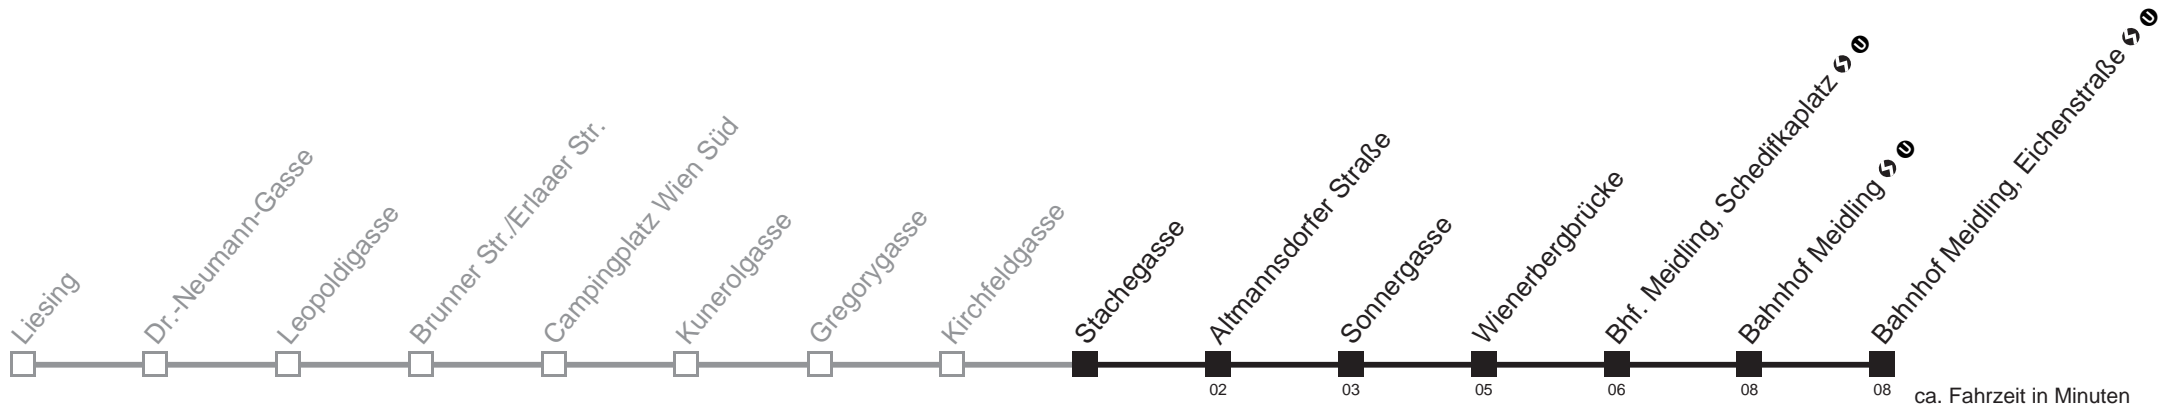

62A Stachegasse → Bahnhof Meidling, Eichenstraße

24.12.2014

4	51
5	06 21 36 51
6	06 21 36 51
7	06 22 37 52
8	07 22 37 52
9	07 17 27 37 47 57
10	07 17 27 37 47 57
11	07 17 27 37 47 57
12	07 17 27 37 47 57
13	07 17 27 37 47 57
14	07 17 27 37 47 57
15	07 17 27 37 47 57
16	07 17 27 37 47 57
17	07 22 37 52
18	07 22 37 52
19	07 21 36 51
20	06 21 36 51
21	06 21 36 51
22	06 21 36 51
23	06 21 36 51
0	02|17|42

31.12.2014

4	51
5	06 21 36 51
6	06 21 36 51
7	06 22 37 52
8	07 22 37 52
9	07 17 27 37 47 57
10	07 17 27 37 47 57
11	07 17 27 37 47 57
12	07 17 27 37 47 57
13	07 17 27 37 47 57
14	07 17 27 37 47 57
15	07 17 27 37 47 57
16	07 17 27 37 47 57
17	07 17 27 37 47 57
18	07 17 27 37 47 57
19	07 16 26 36 46 56
20	06 16 26 36 46 56
21	06 21 36 51
22	06 21 36 51
23	06 21 36 51
0	02|17|42

□ bis Bhf. Meidling, Schedifkaplatz

Holen Sie sich die
aktuellen Abfahrtszeiten
auf Ihr Handy!

m.qando.at/qr/01799