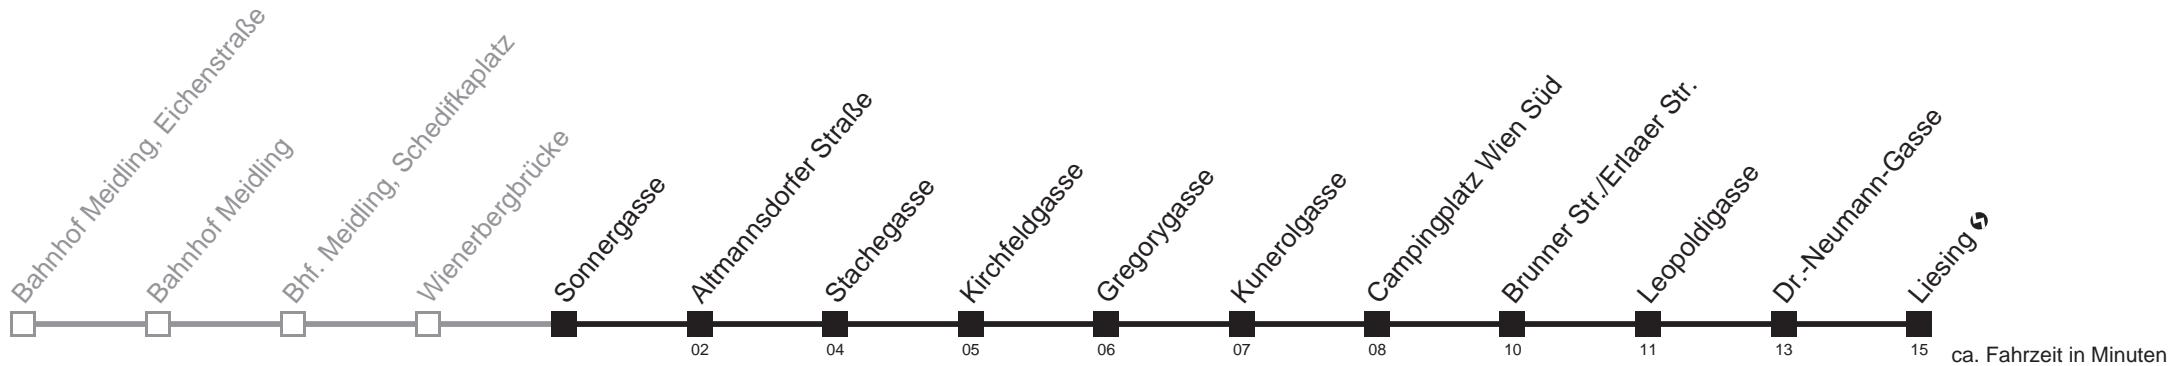

31.12.2014

5	04 19 34 49
6	04 19 34 49
7	05 20 35 50
8	05 20 35 50
9	02 12 22 32 42 52
10	02 12 22 32 42 52
11	02 12 22 32 42 52
12	02 12 22 32 42 52
13	02 12 22 32 42 52
14	02 12 22 32 42 52
15	02 12 22 32 42 52
16	02 12 22 32 42 52
17	02 12 22 32 42 52
18	02 12 22 32 42 53
19	04 14 24 34 44 54
20	04 14 24 34 49
21	04 19 34 49
22	04 19 34 49
23	04 19 34 49
0	14

Holen Sie sich die
aktuellen Abfahrtszeiten
auf Ihr Handy!

m.qando.at/qr/01477

62A

Sonnergasse → Liesing ↻

24.12.2014

5	06 21 36 51
6	06 21 36 51
7	07 22 37 52
8	07 22 37 52
9	04 14 24 34 44 54
10	04 14 24 34 44 54
11	04 14 24 34 44 54
12	04 14 24 34 44 54
13	04 14 24 34 44 54
14	04 14 24 34 44 54
15	04 14 24 34 44 54
16	04 14 24 37 52
17	07 22 37 52
18	07 22 37 52
19	06 21 36 51
20	06 21 36 51
21	06 21 36 51
22	06 21 36 51
23	06 21 36 51
0	16