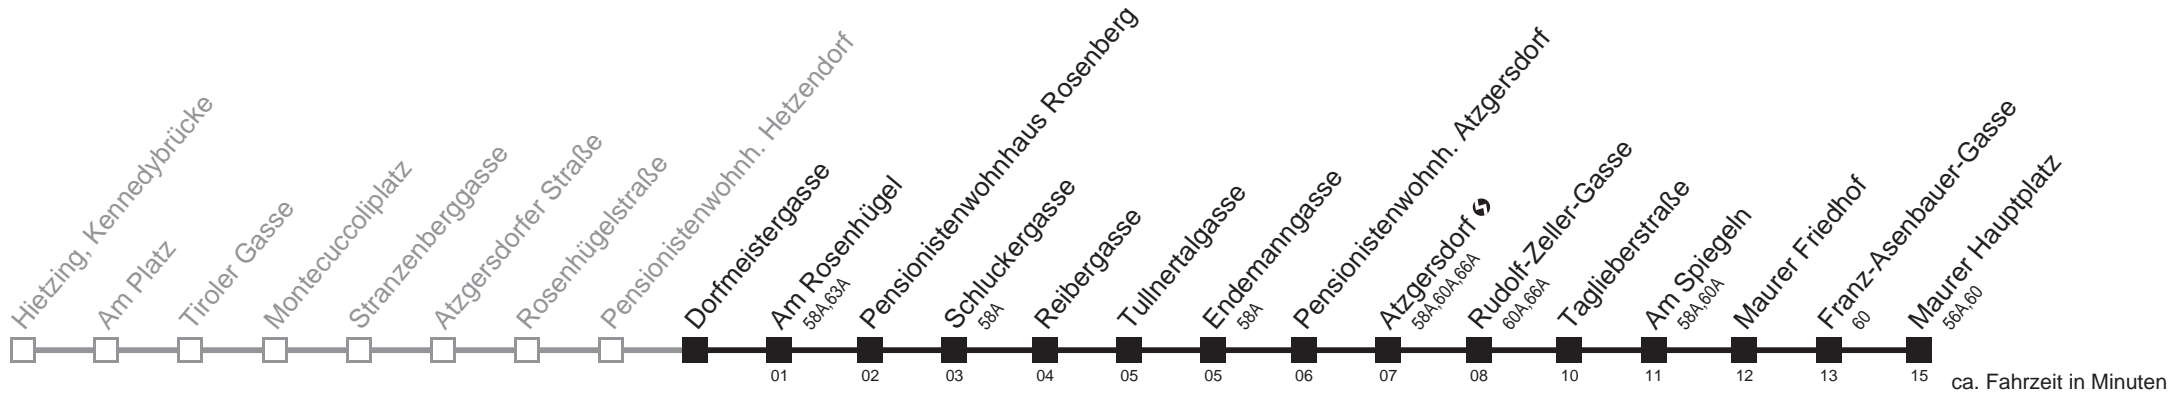

Gültig ab 1.6.2014
Am 24. und 31.12. Verkehr wie samstags

Holen Sie sich die
aktuellen Abfahrtszeiten
auf Ihr Handy!

m.qando.at/qr/00906

56B

Dorfmeistergasse → Maurer Hauptplatz

Montag-Freitag (Schule)

5	03 24 44 56
6	10 20 29 38 47 57
7	07 17 22 27 32 37 47 57
8	07 17 27 37 47
9	02 15 30 45
10	00 15 30 45
11	00 15 30 45 55
12	05 15 25 35 45 55
13	05 15 25 35 45 55
14	05 15 25 35 45 55
15	07 17 27 37 47 57
16	07 17 27 37 47 57
17	07 17 27 37 47 57
18	07 17 27 37 47
19	02 17 32 47
20	06 24 51
21	21 51
22	21 51
23	21 51
0	24 57