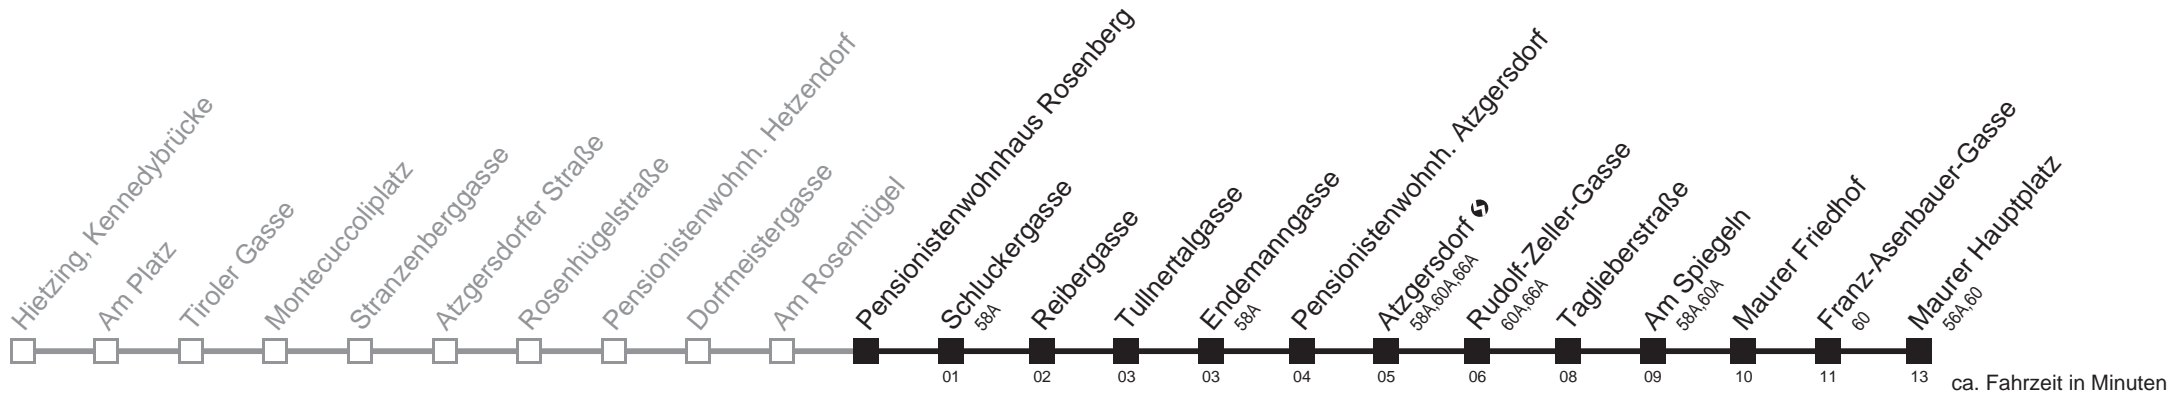

Gültig ab 1.6.2014
Am 24. und 31.12. Verkehr wie samstags

Holen Sie sich die
aktuellen Abfahrtszeiten
auf Ihr Handy!

m.qando.at/qr/00046

56B Pensionistenwohnhaus Rosenberg → Maurer Hauptplatz

Montag-Freitag (Schule)