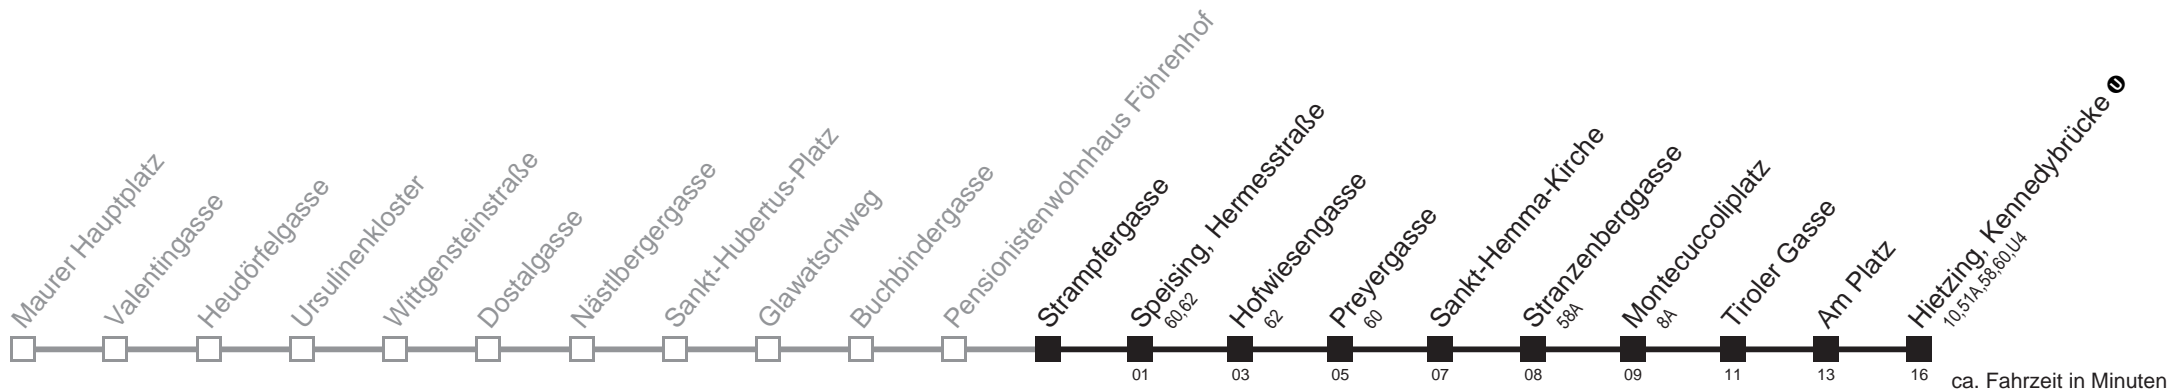

Gültig ab 1.6.2014
Am 24. und 31.12. Verkehr wie samstags

Holen Sie sich die
aktuellen Abfahrtszeiten
auf Ihr Handy!

m.qando.at/qr/01782

56B

Strampfergasse → Hietzing, Kennedybrücke

Montag-Freitag (Schule)