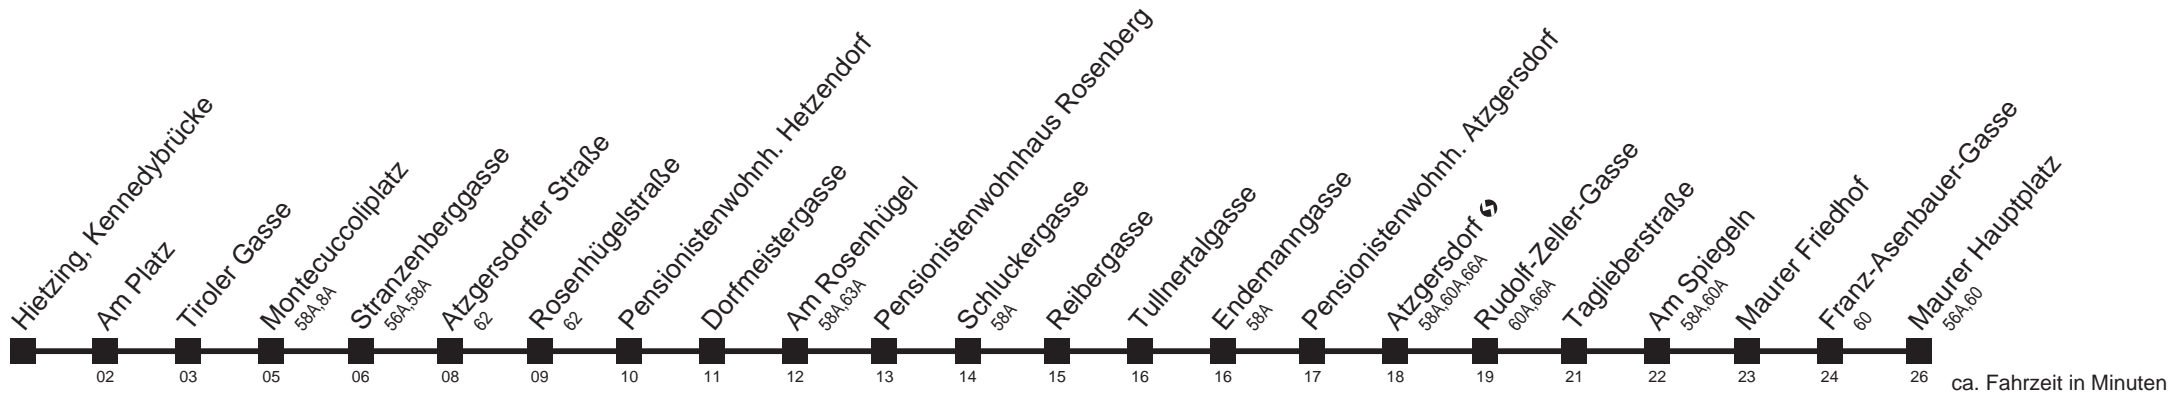

56B Hietzing, Kennedybrücke → Maurer Hauptplatz

Montag-Freitag (Schule)

4	52
5	13 33 45 57
6	06 15 24 33 43 53
7	03 08 13 18 23 33 43 53
8	03 13 23 33 48
9	03 18 33 48
10	03 18 33 48
11	03 18 33 43 53
12	03 13 23 33 43 53
13	03 13 23 33 43 53
14	03 13 23 33 43 53
15	03 13 23 33 43 53
16	03 13 23 33 43 53
17	03 13 23 33 43 53
18	03 13 23 33 48
19	03 18 33 53
20	13 40
21	10 40
22	10 40
23	10 40
0	13 46