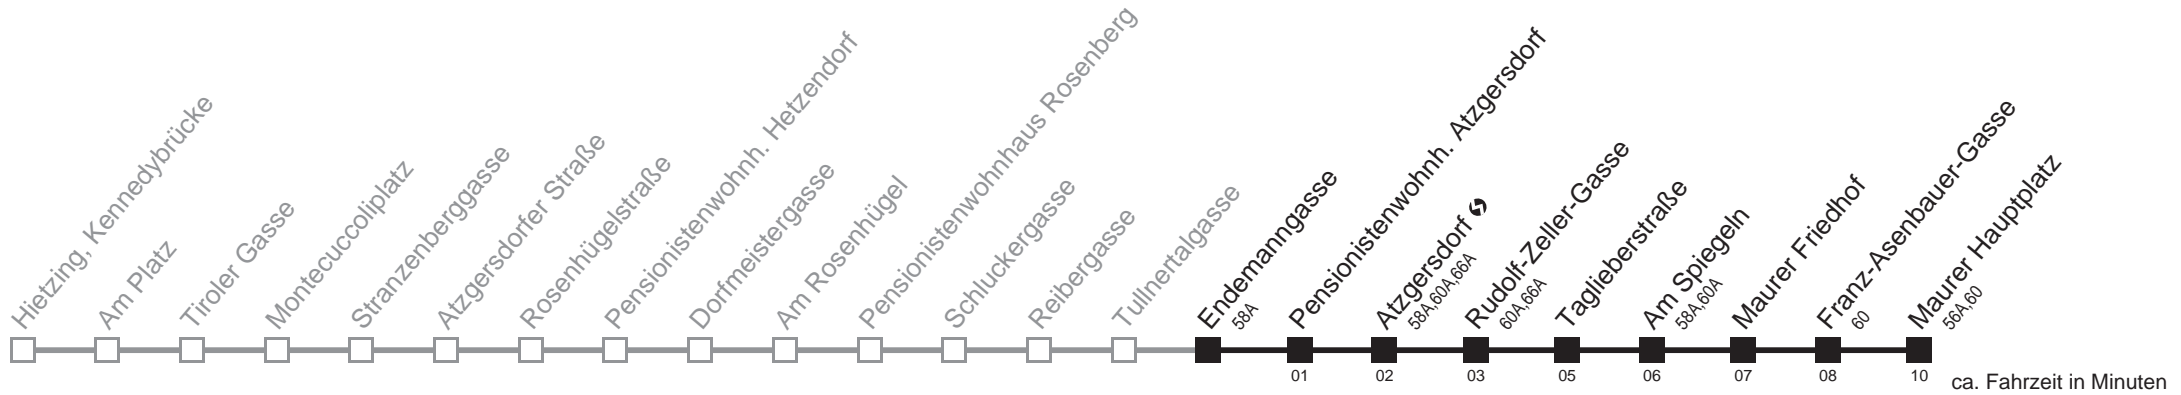

Gültig ab 1.6.2014
Am 24. und 31.12. Verkehr wie samstags

Holen Sie sich die aktuellen Abfahrtszeiten auf Ihr Handy!
m.qando.at/qr/01395

56B

Endemanngasse → Maurer Hauptplatz

Montag-Freitag (Schule)

5	08 29 49
6	02 17 27 36 45 54
7	04 14 24 29 34 39 44 54
8	04 14 24 34 44 54
9	08 21 36 51
10	06 21 36 51
11	06 21 36 51
12	01 11 21 31 41 51
13	01 11 21 31 41 51
14	01 11 21 31 41 51
15	01 14 24 34 44 54
16	04 14 24 34 44 54
17	04 14 24 34 44 54
18	04 14 24 34 44 54
19	09 24 39 54
20	11 29 56
21	26 56
22	26 56
23	26 56
0	29
1	02