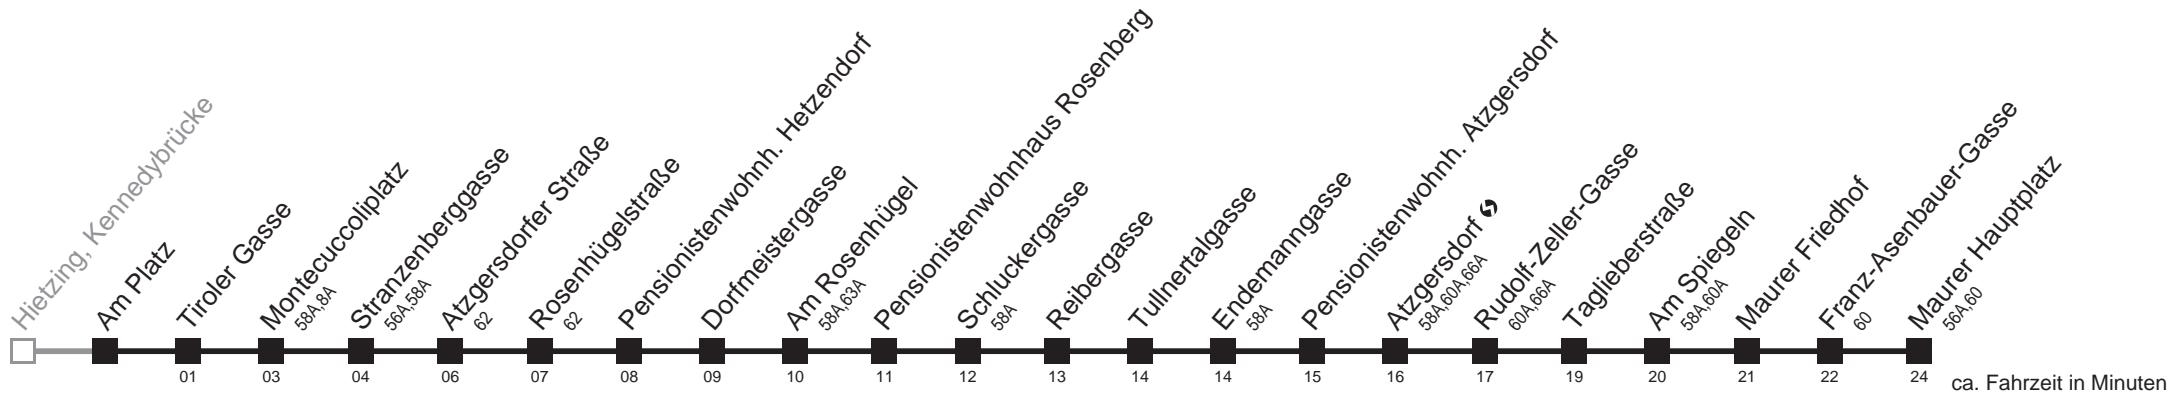

Gültig ab 1.6.2014
Am 24. und 31.12. Verkehr wie samstags

Holen Sie sich die aktuellen Abfahrtszeiten auf Ihr Handy!
m.qando.at/qr/00520

56B

Am Platz → Maurer Hauptplatz

Montag-Freitag (Schule)

4	54
5	15 35 47 59
6	09 18 27 36 46 56
7	06 11 16 21 26 36 46 56
8	06 16 26 36 51
9	06 21 36 51
10	06 21 36 51
11	06 21 36 46 56
12	06 16 26 36 46 56
13	06 16 26 36 46 56
14	06 16 26 36 46 56
15	06 16 26 36 46 56
16	06 16 26 36 46 56
17	06 16 26 36 46 56
18	06 16 26 36 51
19	06 21 36 56
20	15 42
21	12 42
22	12 42
23	12 42
0	15 48