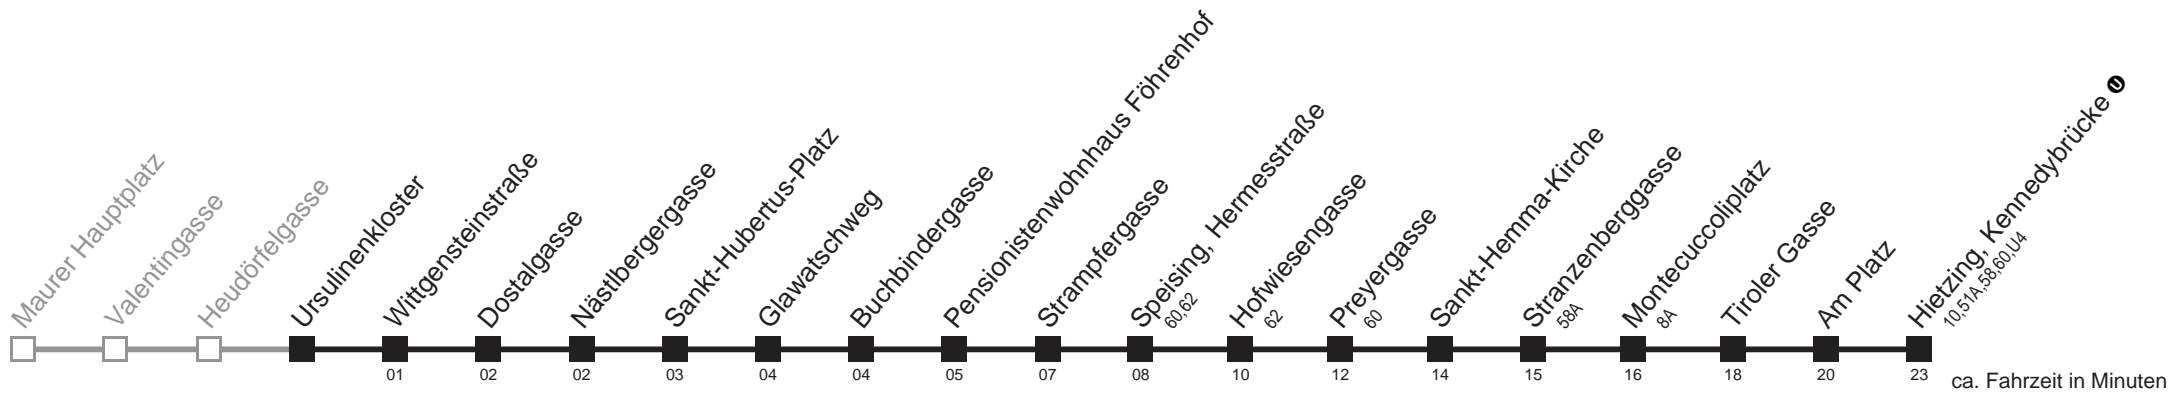

Gültig ab 1.6.2014
Am 24. und 31.12. Verkehr wie samstags

Holen Sie sich die aktuellen Abfahrtszeiten auf Ihr Handy!
m.qando.at/qr/00516

56B

Ursulinenkloster → Hietzing, Kennedybrücke ①

Montag-Freitag (Schule)