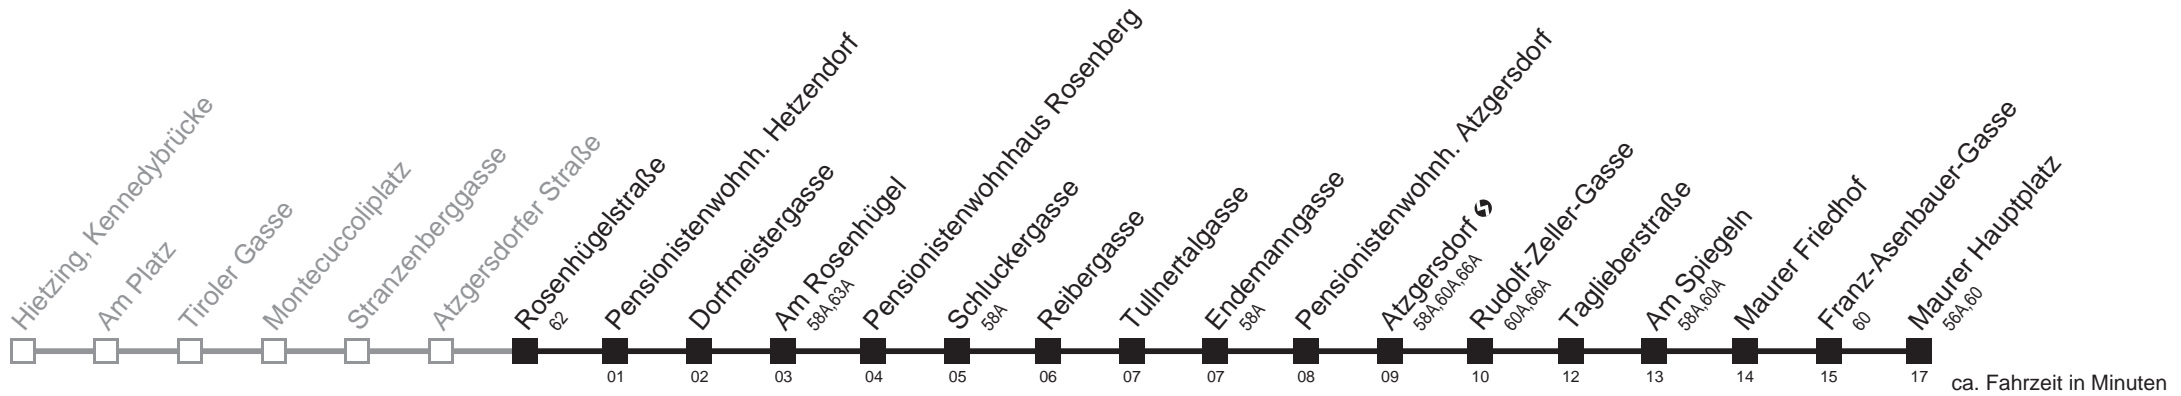

Gültig ab 1.6.2014
Am 24. und 31.12. Verkehr wie samstags

Holen Sie sich die
aktuellen Abfahrtszeiten
auf Ihr Handy!

m.qando.at/qr/00096

56B

Rosenhügelstraße → Maurer Hauptplatz

Montag-Freitag (Schule)

5	01 22 42 54
6	08 18 27 36 45 55
7	05 15 20 25 30 35 45 55
8	05 15 25 35 45
9	00 13 28 43 58
10	13 28 43 58
11	13 28 43 53
12	03 13 23 33 43 53
13	03 13 23 33 43 53
14	03 13 23 33 43 53
15	04 15 25 35 45 55
16	05 15 25 35 45 55
17	05 15 25 35 45 55
18	05 15 25 35 45
19	00 15 30 45
20	04 22 49
21	19 49
22	19 49
23	19 49
0	22 55