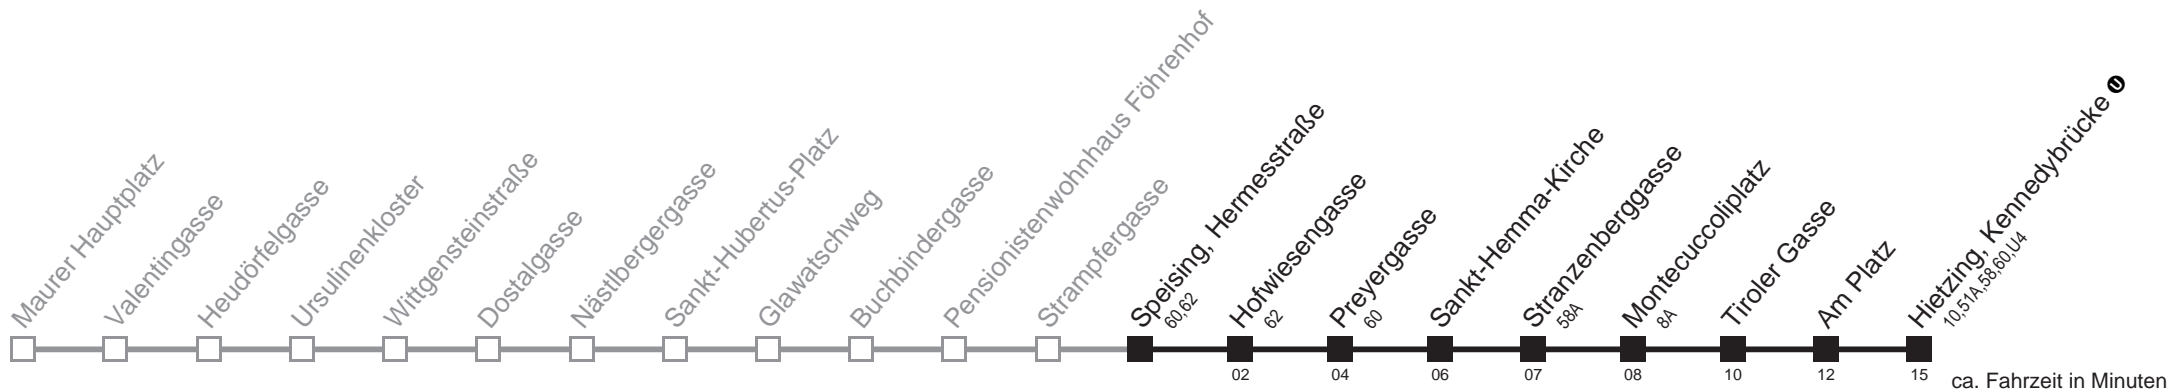

Gültig ab 1.6.2014
Am 24. und 31.12. Verkehr wie samstags

Holen Sie sich die aktuellen Abfahrtszeiten auf Ihr Handy!
m.qando.at/qr/01602

56B Speising, Hermesstraße → Hietzing, Kennedybrücke U

Montag-Freitag (Schule)