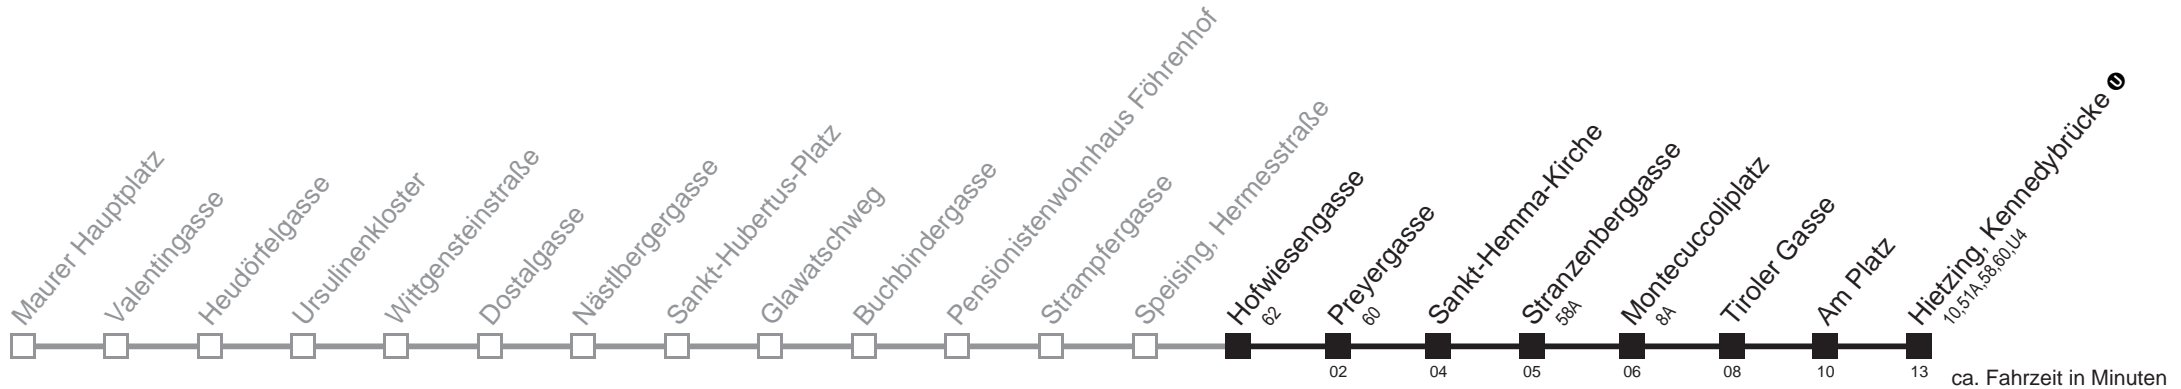

Gültig ab 1.6.2014
Am 24. und 31.12. Verkehr wie samstags

Holen Sie sich die
aktuellen Abfahrtszeiten
auf Ihr Handy!
m.qando.at/qr/00504

56B

Hofwiesengasse → Hietzing, Kennedybrücke ①

Montag-Freitag (Schule)