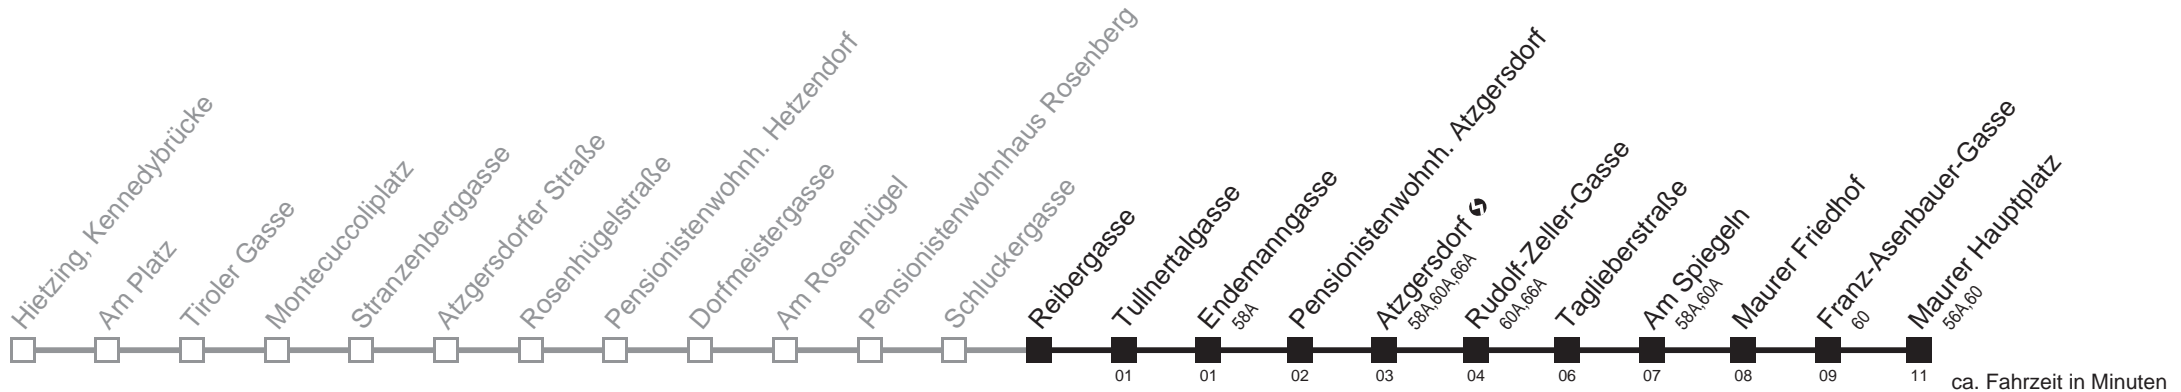

Gültig ab 1.6.2014
Am 24. und 31.12. Verkehr wie samstags

Holen Sie sich die aktuellen Abfahrtszeiten auf Ihr Handy!
m.qando.at/qr/01178

56B

Reibergasse → Maurer Hauptplatz

ca. Fahrzeit in Minuten

Montag-Freitag (Schule)