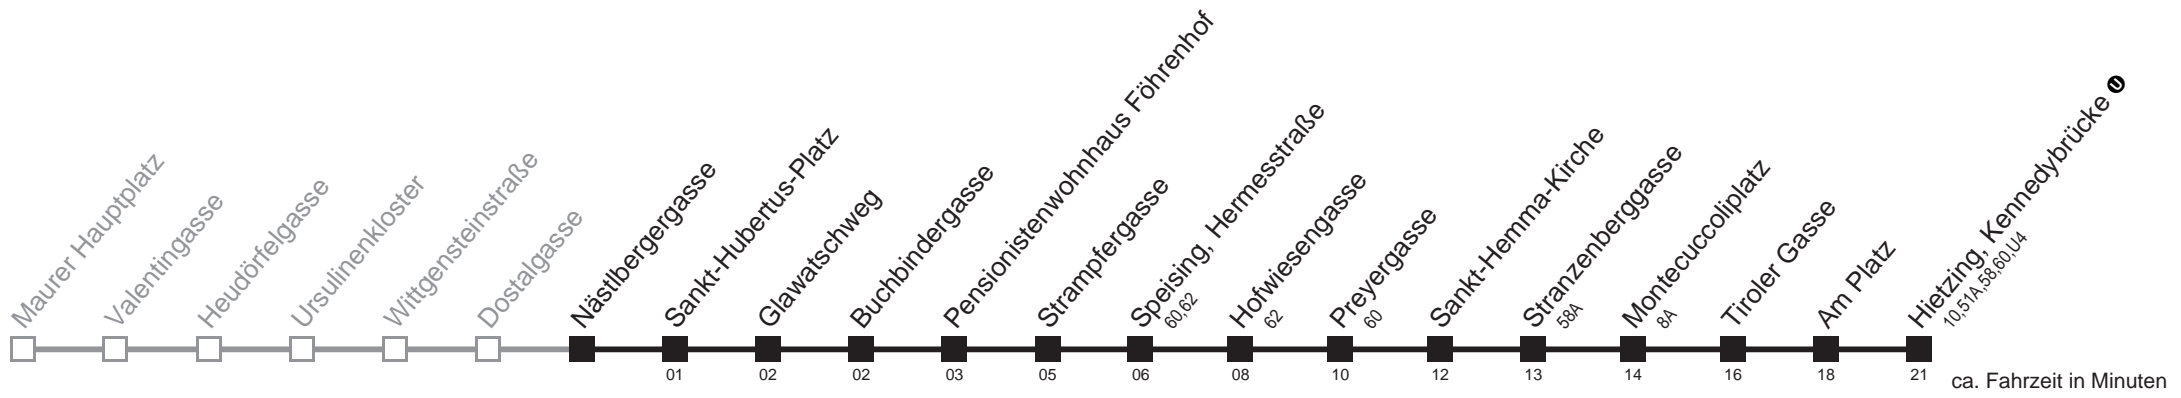

Gültig ab 1.6.2014
Am 24. und 31.12. Verkehr wie samstags

Holen Sie sich die aktuellen Abfahrtszeiten auf Ihr Handy!
m.qando.at/qr/00242

56B

Nästlberggasse → Hietzing, Kennedybrücke

Montag-Freitag (Schule)