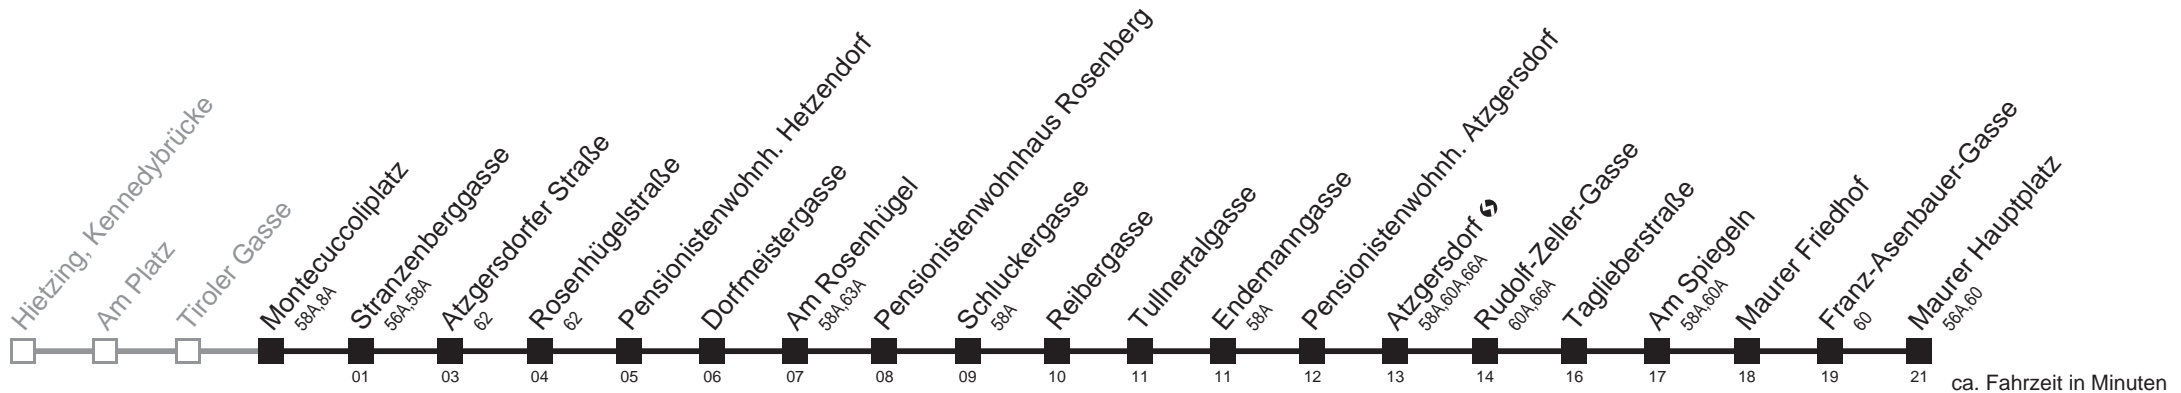

Gültig ab 1.6.2014
Am 24. und 31.12. Verkehr wie samstags

Holen Sie sich die aktuellen Abfahrtszeiten auf Ihr Handy!
m.qando.at/qr/01550

56B

Montecuccoliplatz → Maurer Hauptplatz

Montag-Freitag (Schule)

4	57
5	18 38 50
6	02 12 21 30 39 49 59
7	09 14 19 24 29 39 49 59
8	09 19 29 39 54
9	09 24 39 54
10	09 24 39 54
11	09 24 39 49 59
12	09 19 29 39 49 59
13	09 19 29 39 49 59
14	09 19 29 39 49 59
15	09 19 29 39 49 59
16	09 19 29 39 49 59
17	09 19 29 39 49 59
18	09 19 29 39 54
19	09 24 39
20	00 18 45
21	15 45
22	15 45
23	15 45
0	18 51