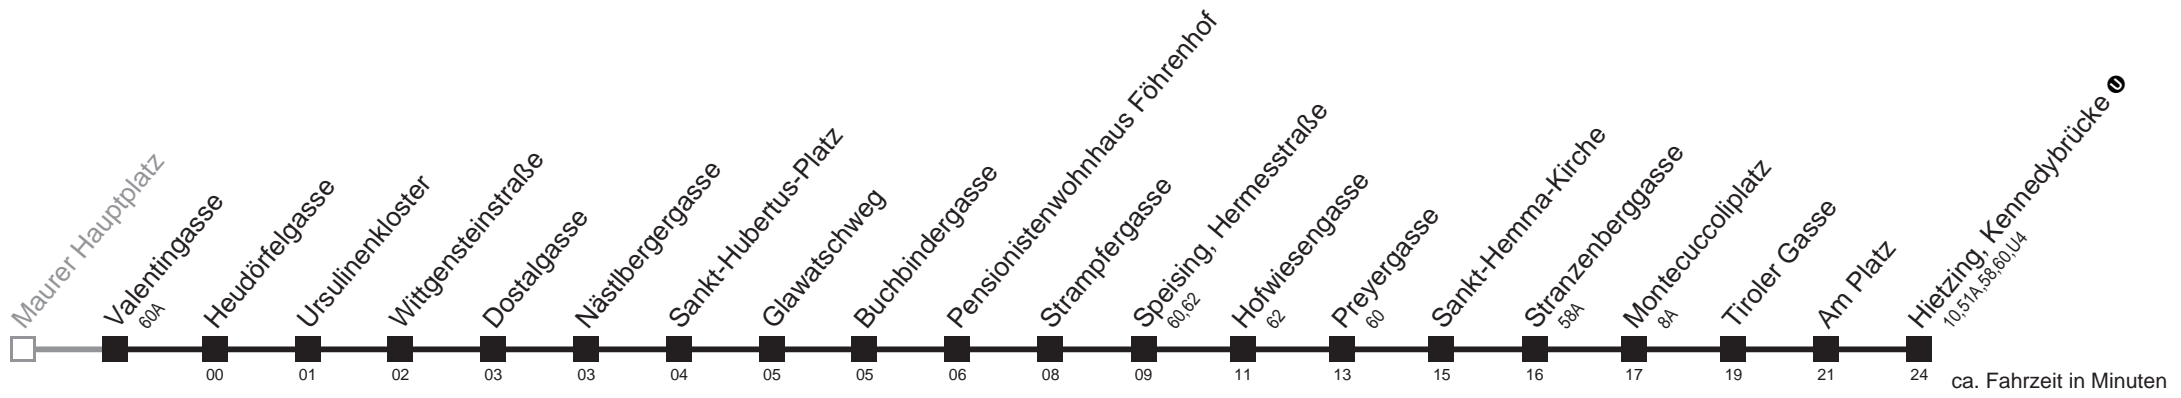

Gültig ab 1.6.2014
Am 24. und 31.12. Verkehr wie samstags

Holen Sie sich die aktuellen Abfahrtszeiten auf Ihr Handy!
m.qando.at/qr/00854

56B

Valentingasse → Hietzing, Kennedybrücke

Montag-Freitag (Schule)