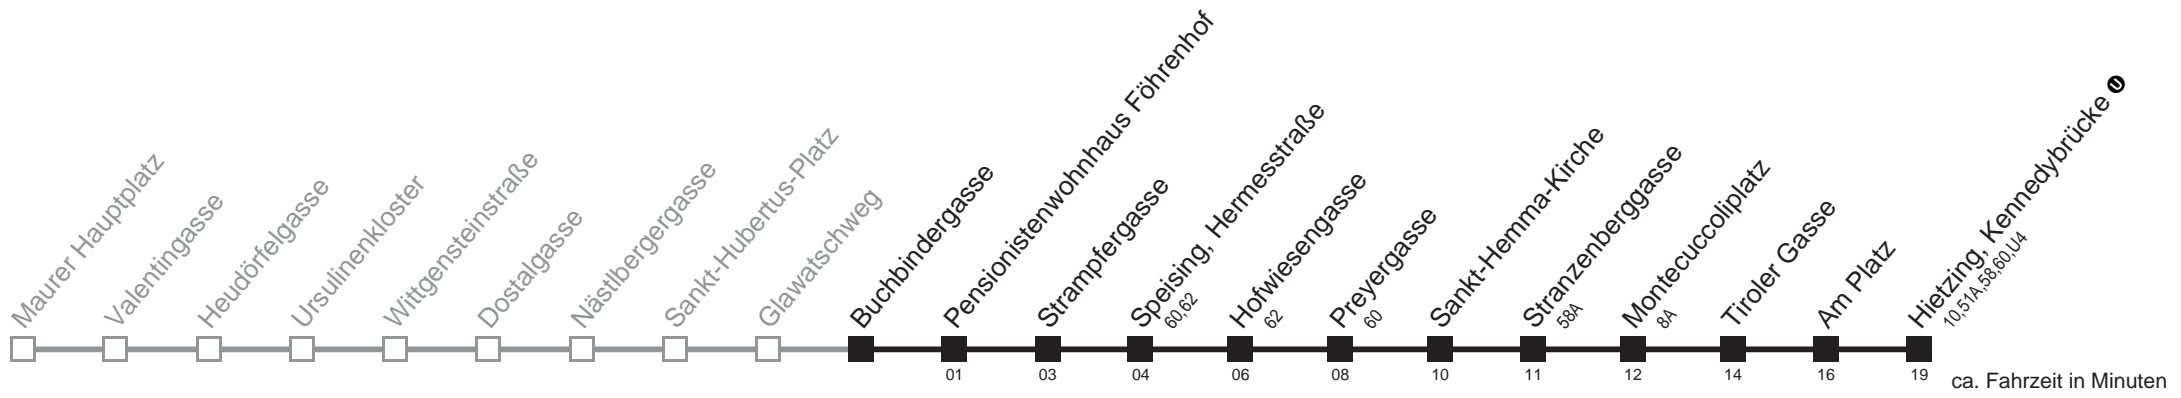

Gültig ab 1.6.2014
Am 24. und 31.12. Verkehr wie samstags

Holen Sie sich die
aktuellen Abfahrtszeiten
auf Ihr Handy!

m.qando.at/qr/00406

56B

Buchbindergasse → Hietzing, Kennedybrücke ①

Montag-Freitag (Schule)