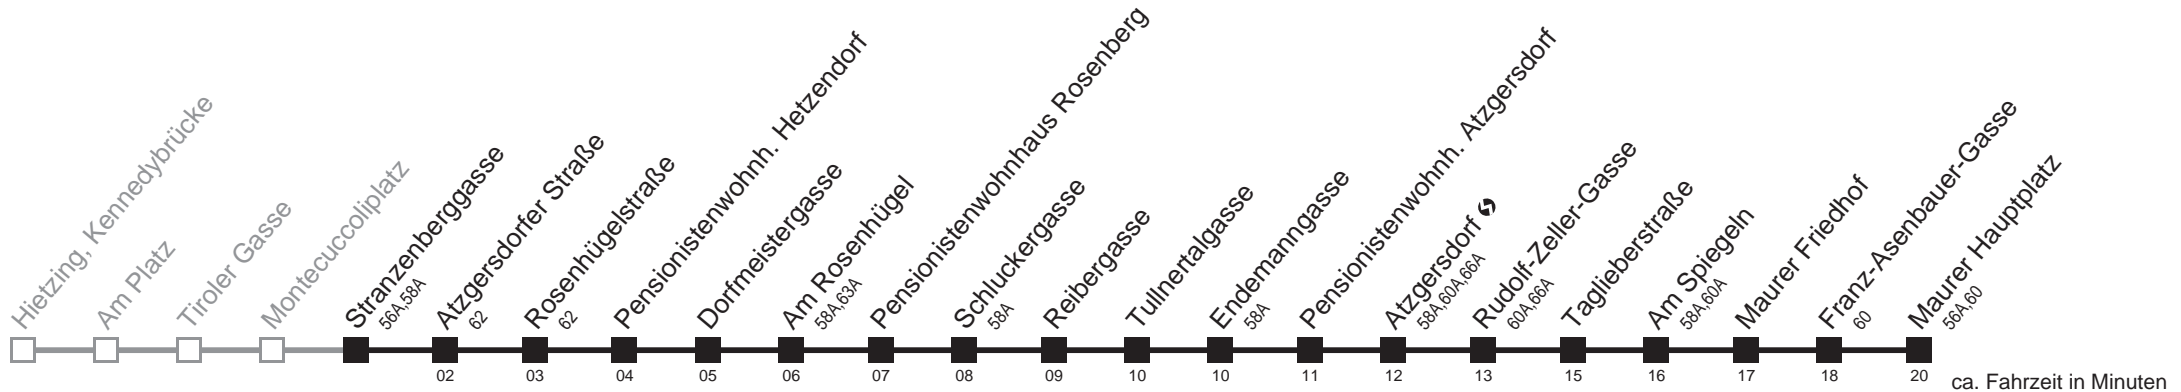

Gültig ab 1.6.2014
Am 24. und 31.12. Verkehr wie samstags

Holen Sie sich die aktuellen Abfahrtszeiten auf Ihr Handy!
m.qando.at/qr/00888

56B

Stranzenberggasse → Maurer Hauptplatz

Montag-Freitag (Schule)

4	58
5	19 39 51
6	04 14 23 32 41 51
7	01 11 16 21 26 31 41 51
8	01 11 21 31 41 56
9	10 25 40 55
10	10 25 40 55
11	10 25 40 50
12	00 10 20 30 40 50
13	00 10 20 30 40 50
14	00 10 20 30 40 50
15	00 11 21 31 41 51
16	01 11 21 31 41 51
17	01 11 21 31 41 51
18	01 11 21 31 41 56
19	11 26 41
20	01 19 46
21	16 46
22	16 46
23	16 46
0	19 52