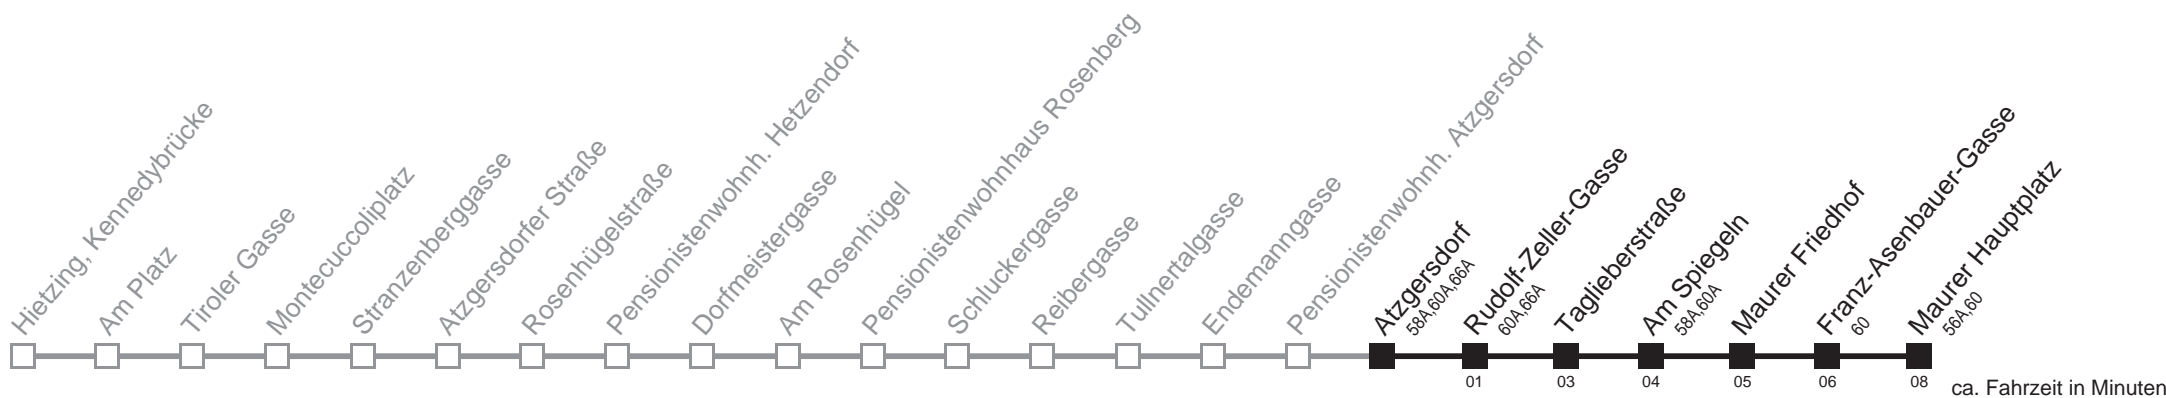

Gültig ab 1.6.2014
Am 24. und 31.12. Verkehr wie samstags

Holen Sie sich die aktuellen Abfahrtszeiten auf Ihr Handy!
m.qando.at/qr/01000

56B

Atzgersdorf ↻ → Maurer Hauptplatz

Montag-Freitag (Schule)

5	10 31 51
6	04 19 29 38 47 56
7	06 16 26 31 36 41 46 56
8	06 16 26 36 46 56
9	10 23 38 53
10	08 23 38 53
11	08 23 38 53
12	03 13 23 33 43 53
13	03 13 23 33 43 53
14	03 13 23 33 43 53
15	03 16 26 36 46 56
16	06 16 26 36 46 56
17	06 16 26 36 46 56
18	06 16 26 36 46 56
19	11 26 41 56
20	13 31 58
21	28 58
22	28 58
23	28 58
0	31
1	04