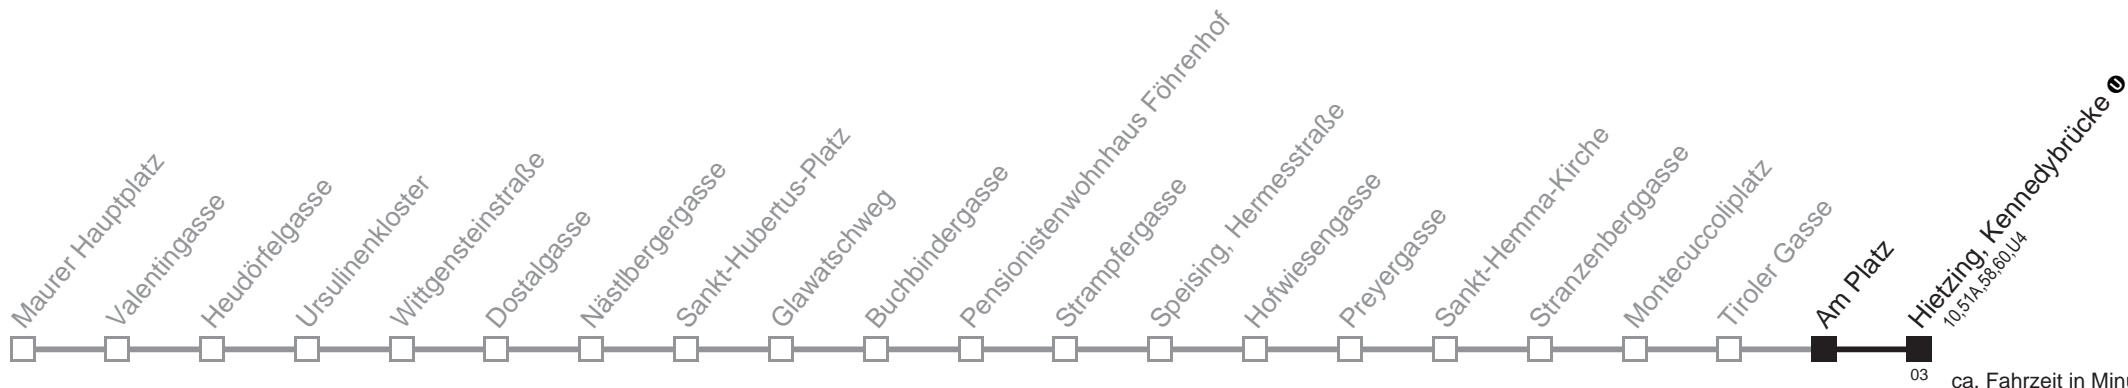

Gültig ab 1.6.2014
Am 24. und 31.12. Verkehr wie samstags

Holen Sie sich die aktuellen Abfahrtszeiten auf Ihr Handy!
m.qando.at/qr/01550

56B

Am Platz → Hietzing, Kennedybrücke 0

ca. Fahrzeit in Minuten

Montag-Freitag (Schule)