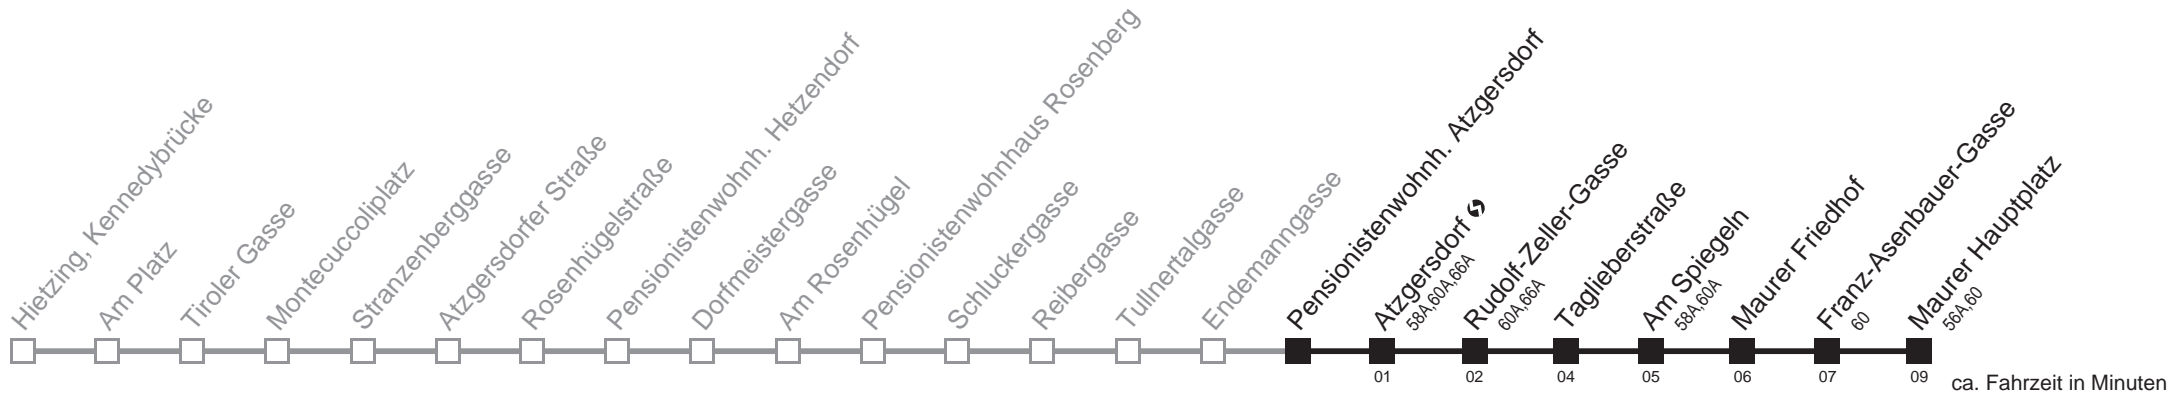

Gültig ab 1.6.2014
Am 24. und 31.12. Verkehr wie samstags

Holen Sie sich die
aktuellen Abfahrtszeiten
auf Ihr Handy!

m.qando.at/qr/00278

56B Pensionistenwohnh. Atzgersdorf → Maurer Hauptplatz

Montag-Freitag (Schule)