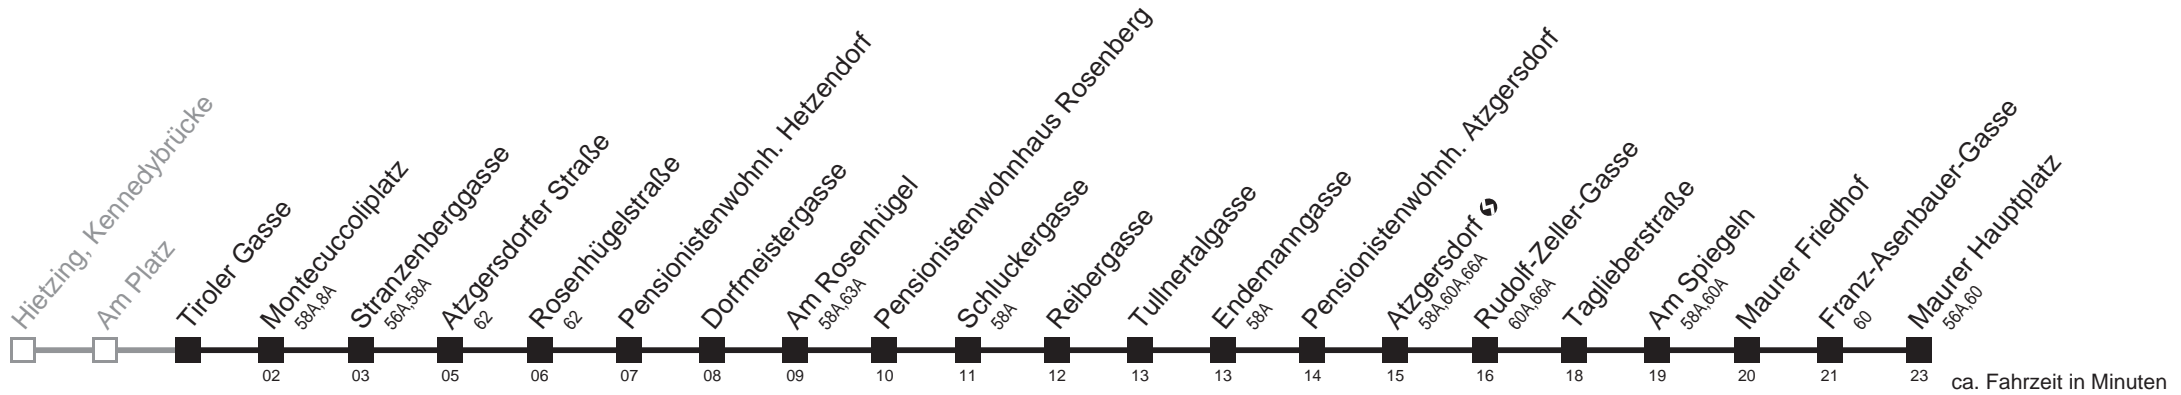

Gültig ab 1.6.2014
Am 24. und 31.12. Verkehr wie samstags

Holen Sie sich die
aktuellen Abfahrtszeiten
auf Ihr Handy!

m.qando.at/qr/00045

56B

Tiroler Gasse → Maurer Hauptplatz

Montag-Freitag (Schule)

4	55
5	16 36 48
6	00 10 19 28 37 47 57
7	07 12 17 22 27 37 47 57
8	07 17 27 37 52
9	07 22 37 52
10	07 22 37 52
11	07 22 37 47 57
12	07 17 27 37 47 57
13	07 17 27 37 47 57
14	07 17 27 37 47 57
15	07 17 27 37 47 57
16	07 17 27 37 47 57
17	07 17 27 37 47 57
18	07 17 27 37 52
19	07 22 37 58
20	16 43
21	13 43
22	13 43
23	13 43
0	16 49