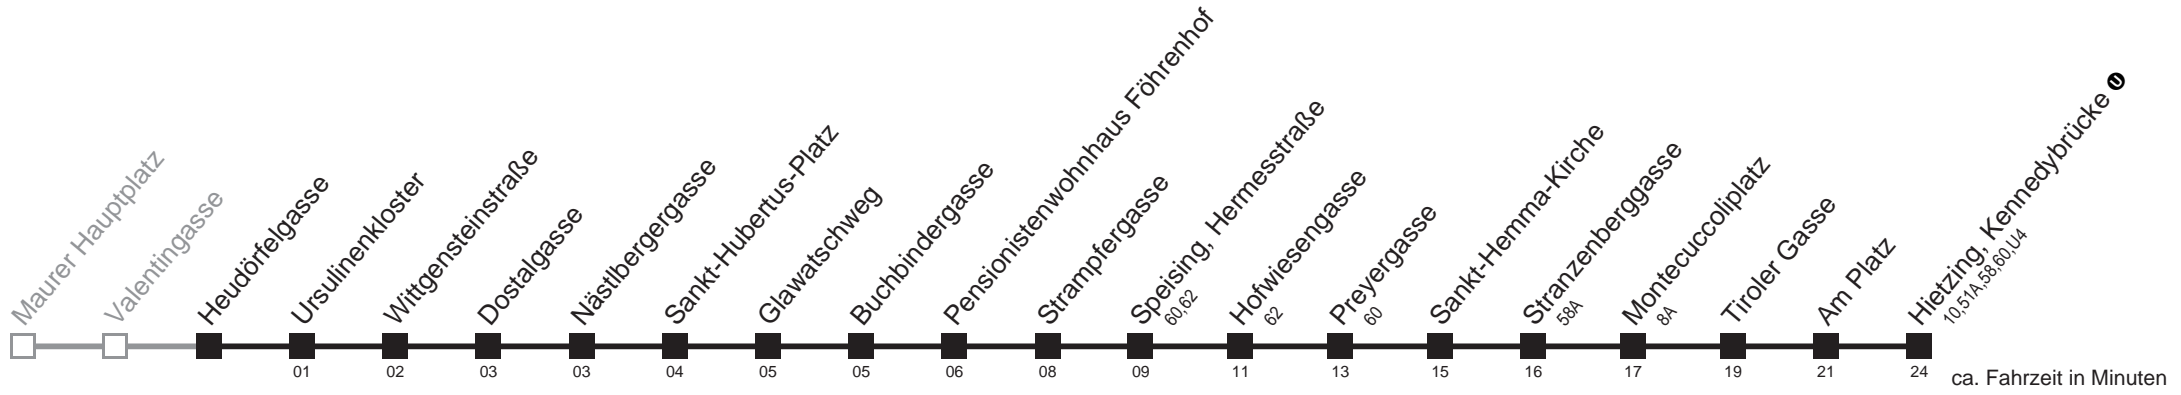

Gültig ab 1.6.2014
Am 24. und 31.12. Verkehr wie samstags

Holen Sie sich die
aktuellen Abfahrtszeiten
auf Ihr Handy!

m.qando.at/qr/01417

56B

Heudörfelgasse → Hietzing, Kennedybrücke

Montag-Freitag (Schule)