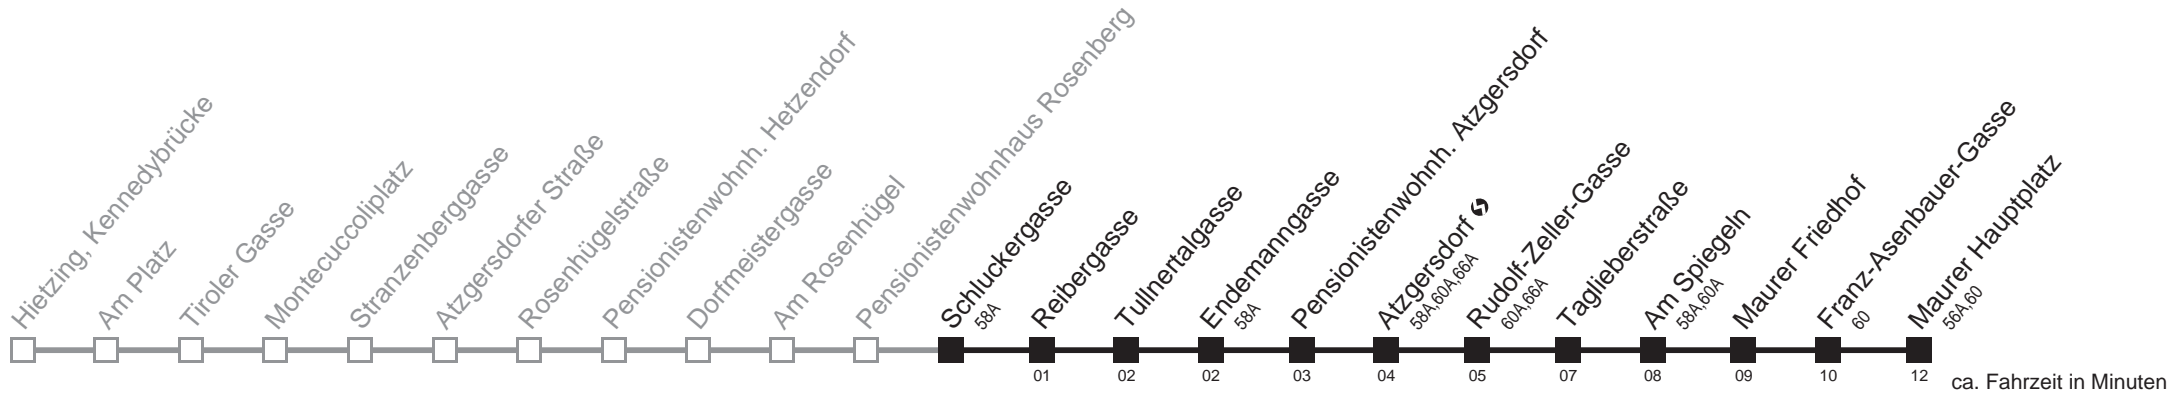

Gültig ab 1.6.2014
Am 24. und 31.12. Verkehr wie samstags

Holen Sie sich die
aktuellen Abfahrtszeiten
auf Ihr Handy!

m.qando.at/qr/01001

56B

Schluckergasse → Maurer Hauptplatz

Montag-Freitag (Schule)

5	06 27 47 59
6	14 24 33 42 51
7	01 11 21 26 31 36 41 51
8	01 11 21 31 41 51
9	05 19 34 49
10	04 19 34 49
11	04 19 34 49 59
12	09 19 29 39 49 59
13	09 19 29 39 49 59
14	09 19 29 39 49 59
15	11 21 31 41 51
16	01 11 21 31 41 51
17	01 11 21 31 41 51
18	01 11 21 31 41 51
19	06 21 36 51
20	09 27 54
21	24 54
22	24 54
23	24 54
0	27
1	00