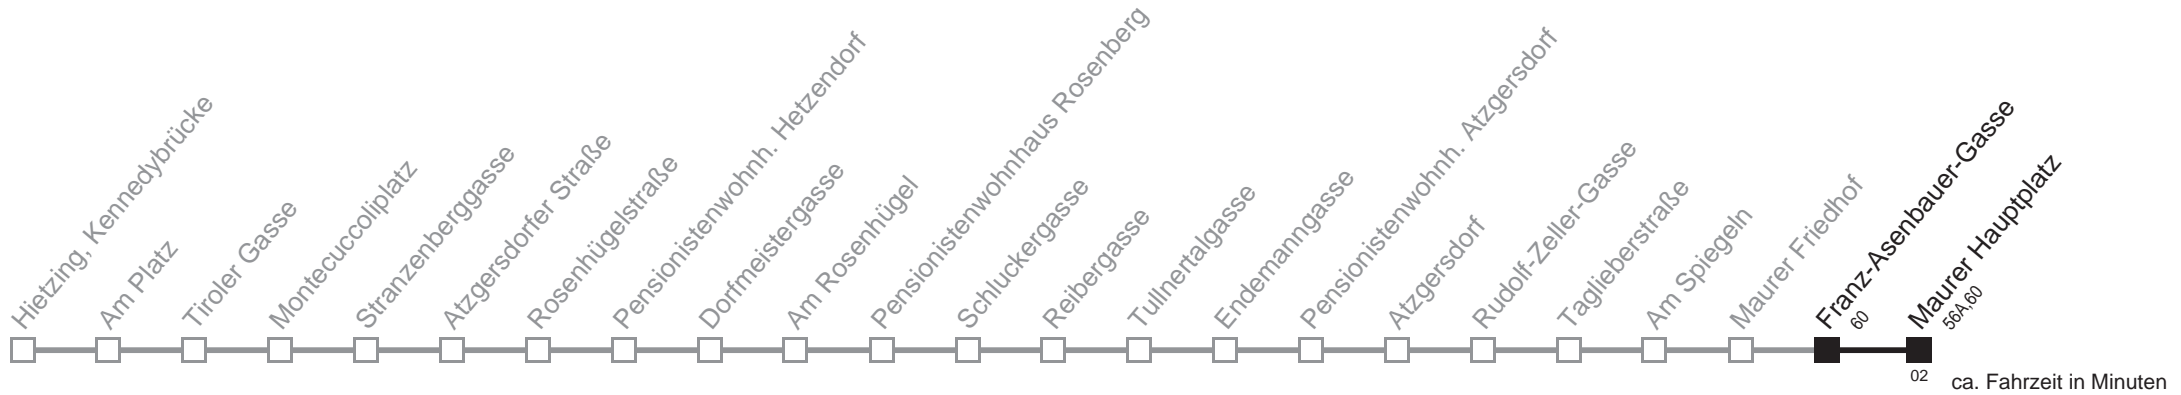

Gültig ab 1.6.2014
Am 24. und 31.12. Verkehr wie samstags

Holen Sie sich die aktuellen Abfahrtszeiten auf Ihr Handy!
m.qando.at/qr/00853

56B

Franz-Asenbauer-Gasse → Maurer Hauptplatz

Montag-Freitag (Schule)