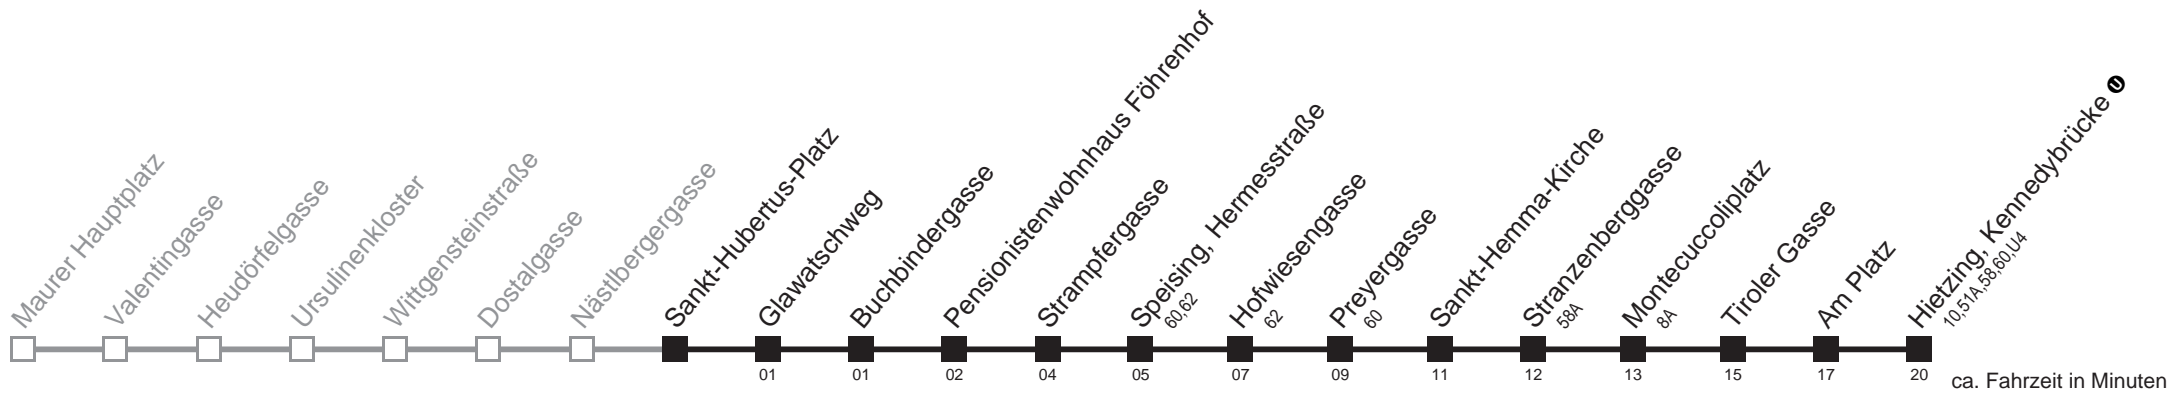

Gültig ab 1.6.2014
Am 24. und 31.12. Verkehr wie samstags

Holen Sie sich die aktuellen Abfahrtszeiten auf Ihr Handy!
m.qando.at/qr/00952

56B Sankt-Hubertus-Platz → Hietzing, Kennedybrücke

Montag-Freitag (Schule)