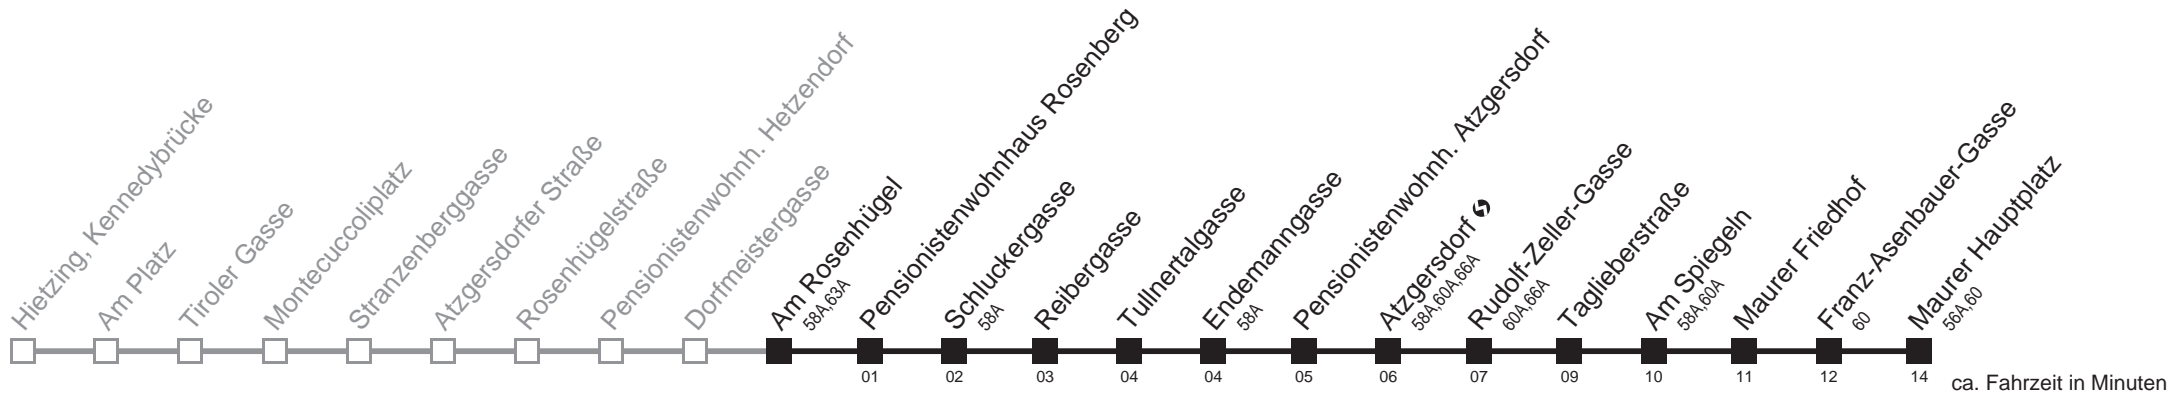

Gültig ab 1.6.2014
Am 24. und 31.12. Verkehr wie samstags

Holen Sie sich die
aktuellen Abfahrtszeiten
auf Ihr Handy!

m.qando.at/qr/00240

56B

Am Rosenhügel → Maurer Hauptplatz

Montag-Freitag (Schule)

5	04 25 45 57
6	12 22 31 40 49 59
7	09 19 24 29 34 39 49 59
8	09 19 29 39 49
9	03 17 32 47
10	02 17 32 47
11	02 17 32 47 57
12	07 17 27 37 47 57
13	07 17 27 37 47 57
14	07 17 27 37 47 57
15	09 19 29 39 49 59
16	09 19 29 39 49 59
17	09 19 29 39 49 59
18	09 19 29 39 49
19	04 19 34 49
20	07 25 52
21	22 52
22	22 52
23	22 52
0	25 58