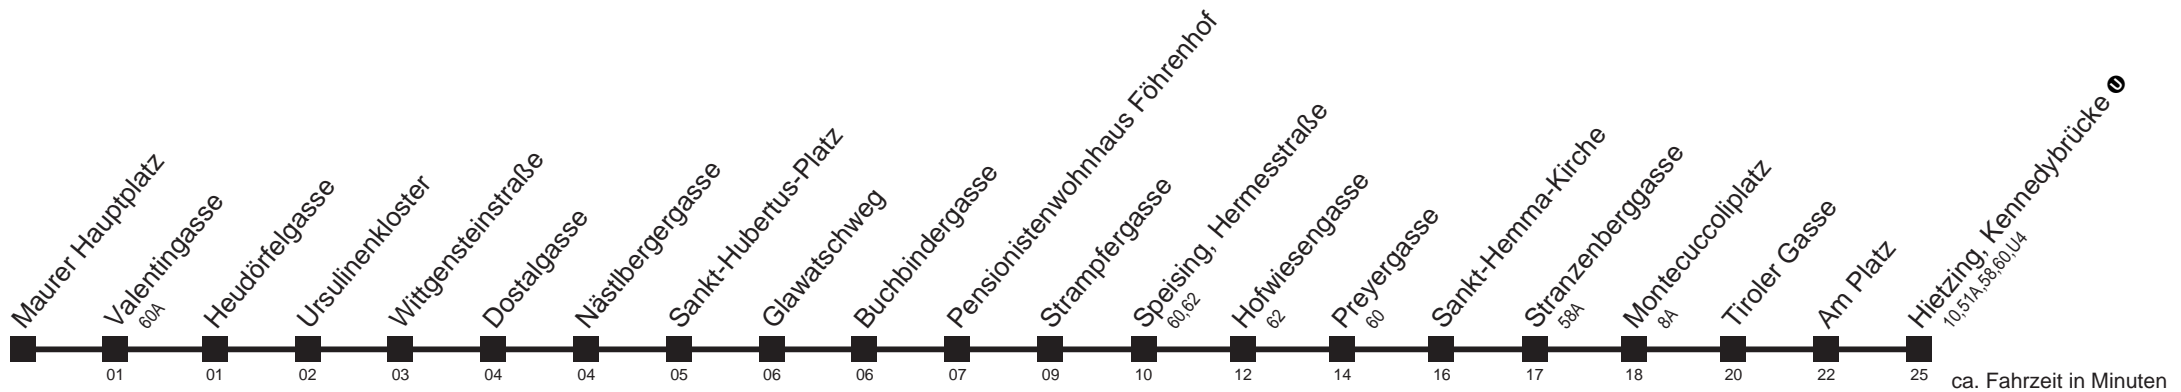

Gültig ab 1.6.2014
Am 24. und 31.12. Verkehr wie samstags

Holen Sie sich die
aktuellen Abfahrtszeiten
auf Ihr Handy!

m.qando.at/qr/00343

56B Maurer Hauptplatz → Hietzing, Kennedybrücke ①

Montag-Freitag (Schule)