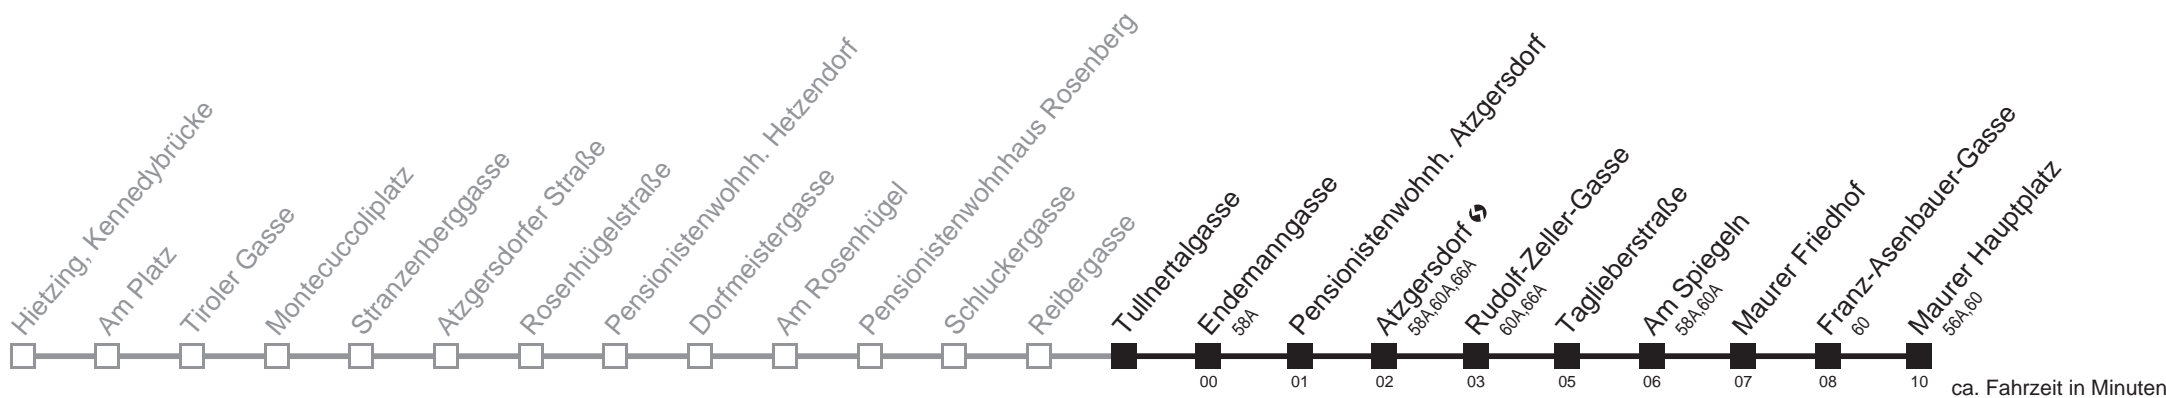

Gültig ab 1.6.2014
Am 24. und 31.12. Verkehr wie samstags

Holen Sie sich die aktuellen Abfahrtszeiten auf Ihr Handy!

m.qando.at/qr/01081

56B

Tullnertalgasse → Maurer Hauptplatz

ca. Fahrzeit in Minuten

Montag-Freitag (Schule)