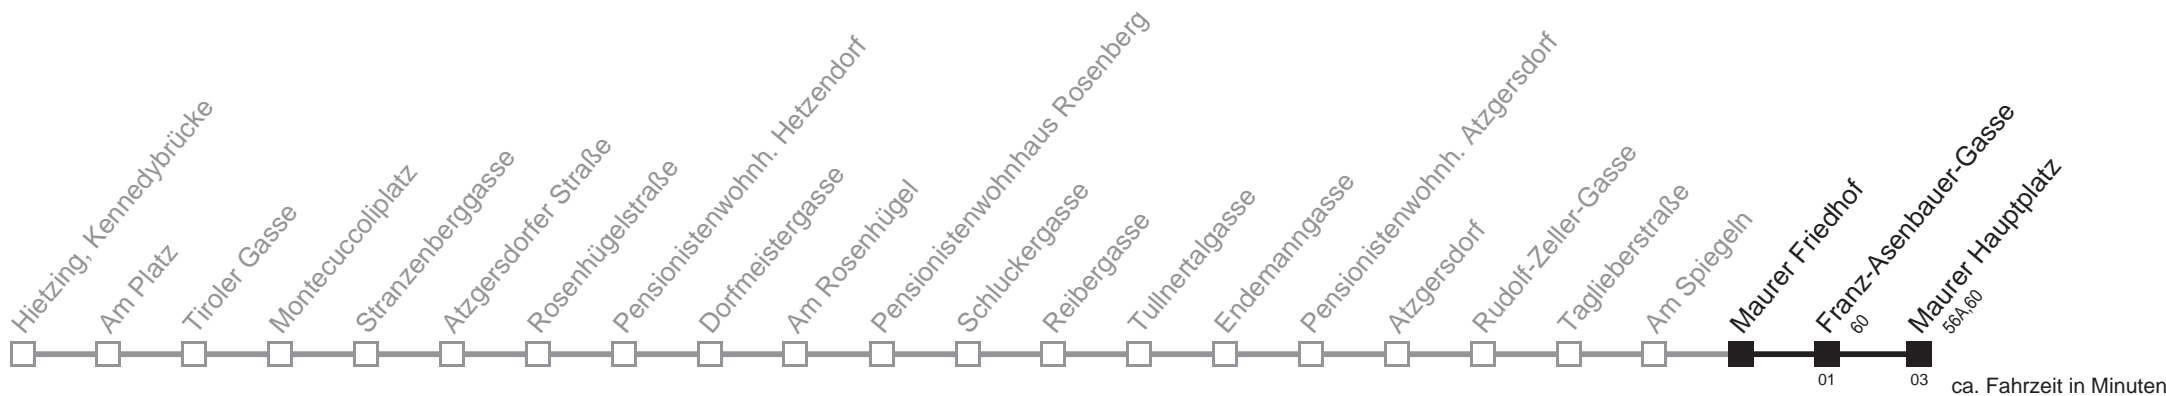

Gültig ab 1.6.2014
Am 24. und 31.12. Verkehr wie samstags

Holen Sie sich die aktuellen Abfahrtszeiten auf Ihr Handy!
m.qando.at/qr/00049

56B

Maurer Friedhof → Maurer Hauptplatz

ca. Fahrzeit in Minuten

Montag-Freitag (Schule)