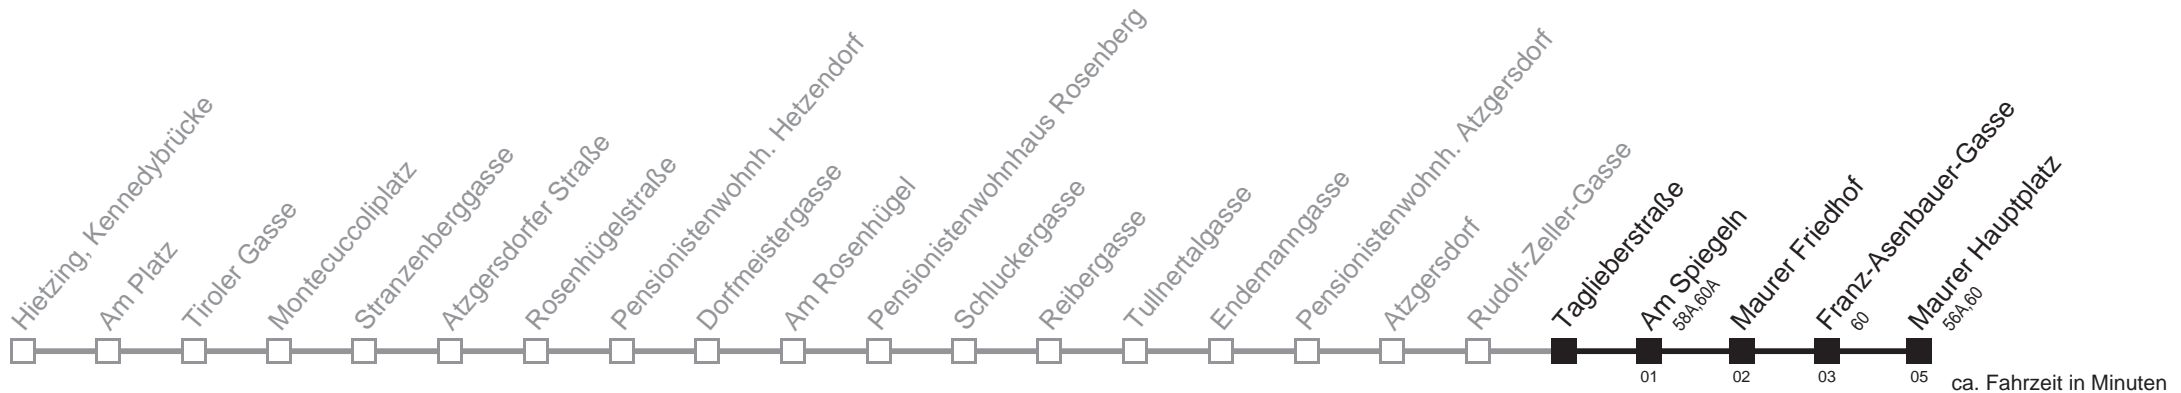

Gültig ab 1.6.2014
Am 24. und 31.12. Verkehr wie samstags

Holen Sie sich die
aktuellen Abfahrtszeiten
auf Ihr Handy!

m.qando.at/qr/01128

56B

Taglieberstraße → Maurer Hauptplatz

Montag-Freitag (Schule)

5	13 34 54
6	07 22 32 41 50 59
7	09 19 29 34 39 44 49 59
8	09 19 29 39 49 59
9	13 26 41 56
10	11 26 41 56
11	11 26 41 56
12	06 16 26 36 46 56
13	06 16 26 36 46 56
14	06 16 26 36 46 56
15	06 19 29 39 49 59
16	09 19 29 39 49 59
17	09 19 29 39 49 59
18	09 19 29 39 49 59
19	14 29 44 59
20	16 34
21	01 31
22	01 31
23	01 31
0	01 34
1	07