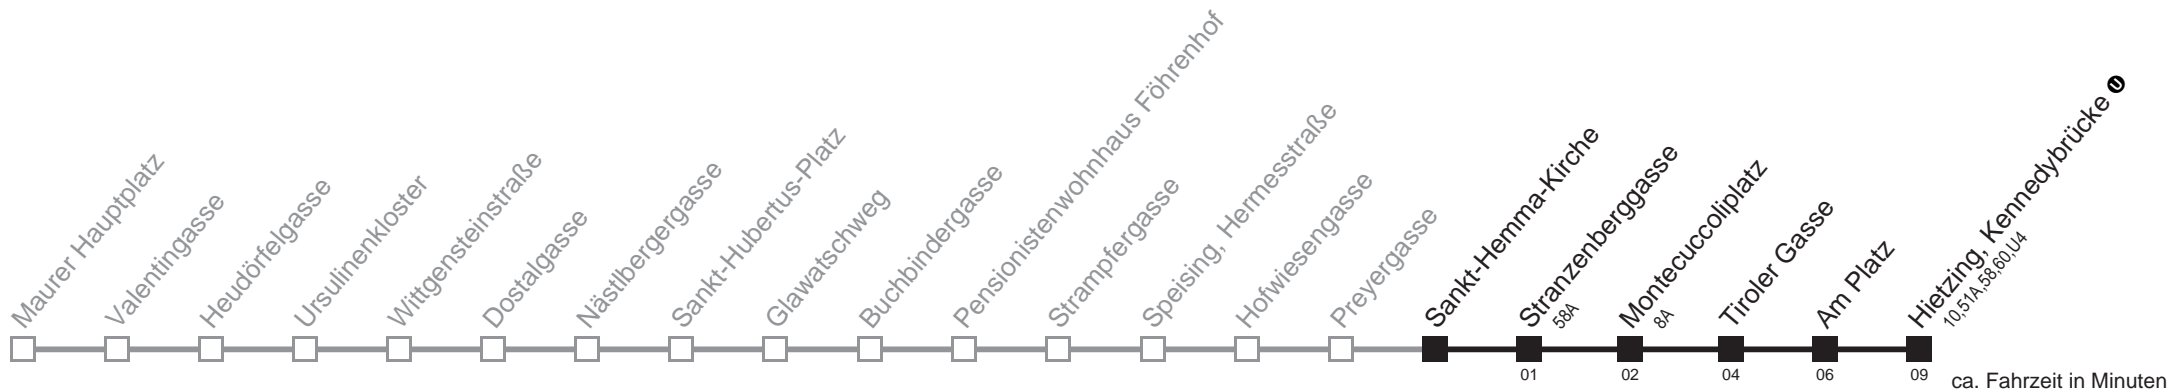

Gültig ab 1.6.2014
Am 24. und 31.12. Verkehr wie samstags

Holen Sie sich die
aktuellen Abfahrtszeiten
auf Ihr Handy!
m.qando.at/qr/01283

56B Sankt-Hemma-Kirche → Hietzing, Kennedybrücke

Montag-Freitag (Schule)