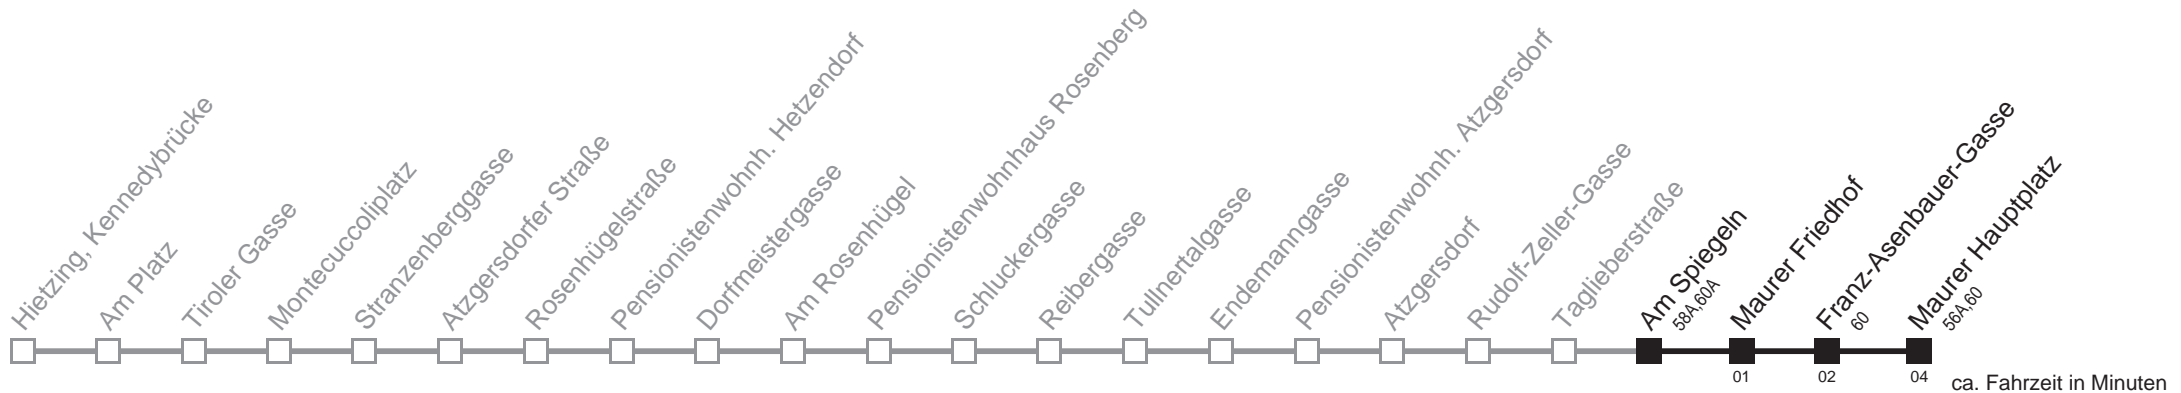

Gültig ab 1.6.2014
Am 24. und 31.12. Verkehr wie samstags

Holen Sie sich die aktuellen Abfahrtszeiten auf Ihr Handy!
m.qando.at/qr/01361

56B

Am Spiegeln → Maurer Hauptplatz

Montag-Freitag (Schule)

5	14 35 55
6	08 23 33 42 51
7	00 10 20 30 35 40 45 50
8	00 10 20 30 40 50
9	00 14 27 42 57
10	12 27 42 57
11	12 27 42 57
12	07 17 27 37 47 57
13	07 17 27 37 47 57
14	07 17 27 37 47 57
15	07 20 30 40 50
16	00 10 20 30 40 50
17	00 10 20 30 40 50
18	00 10 20 30 40 50
19	00 15 30 45
20	00 17 35
21	02 32
22	02 32
23	02 32
0	02 35
1	08