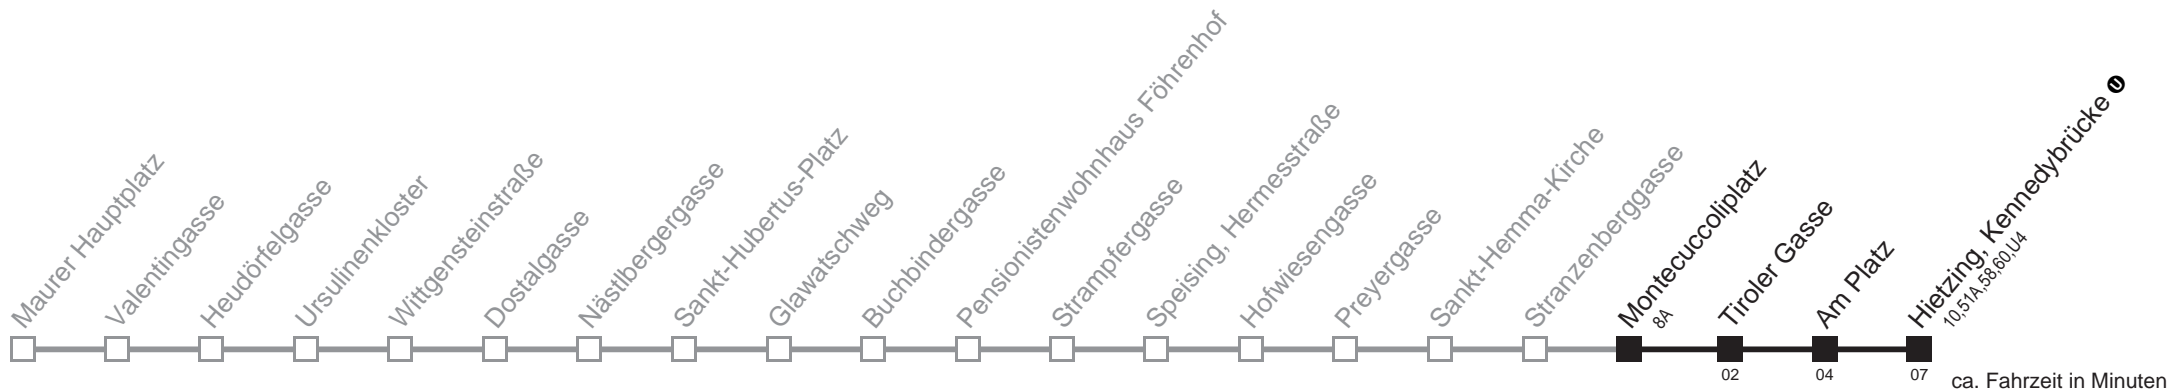

Gültig ab 1.6.2014
Am 24. und 31.12. Verkehr wie samstags

Holen Sie sich die aktuellen Abfahrtszeiten auf Ihr Handy!
m.qando.at/qr/01332

56B Montecuccoliplatz → Hietzing, Kennedybrücke ①

Montag-Freitag (Schule)