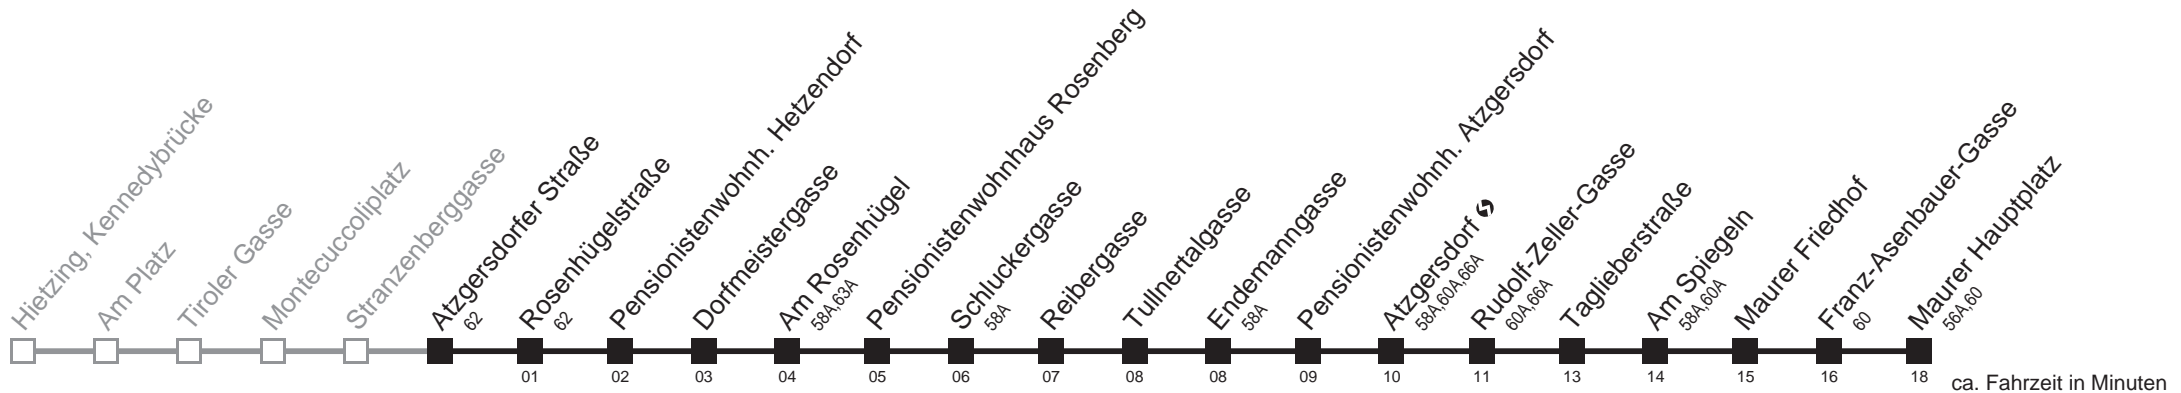

Gültig ab 1.6.2014
Am 24. und 31.12. Verkehr wie samstags

Holen Sie sich die aktuellen Abfahrtszeiten auf Ihr Handy!
m.qando.at/qr/01332

56B

Atzgersdorfer Straße → Maurer Hauptplatz

Montag-Freitag (Schule)