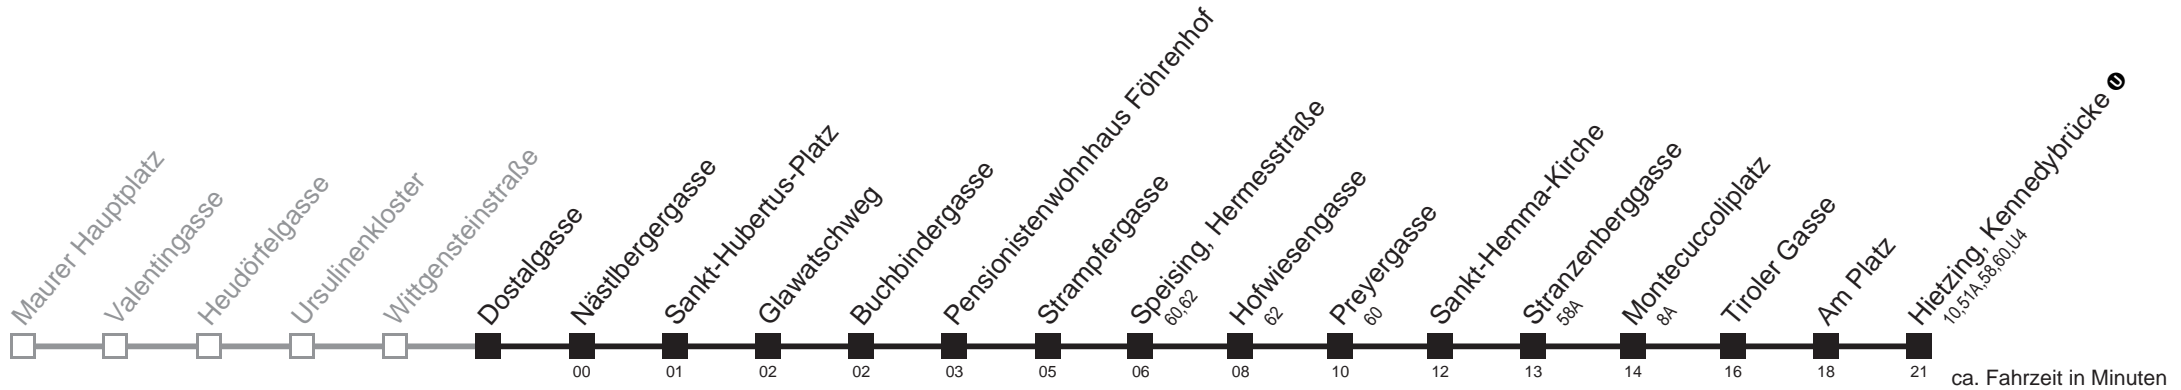

Gültig ab 1.6.2014
Am 24. und 31.12. Verkehr wie samstags

Holen Sie sich die aktuellen Abfahrtszeiten auf Ihr Handy!
m.qando.at/qr/01498

56B

Dostalergasse → Hietzing, Kennedybrücke U

Montag-Freitag (Schule)