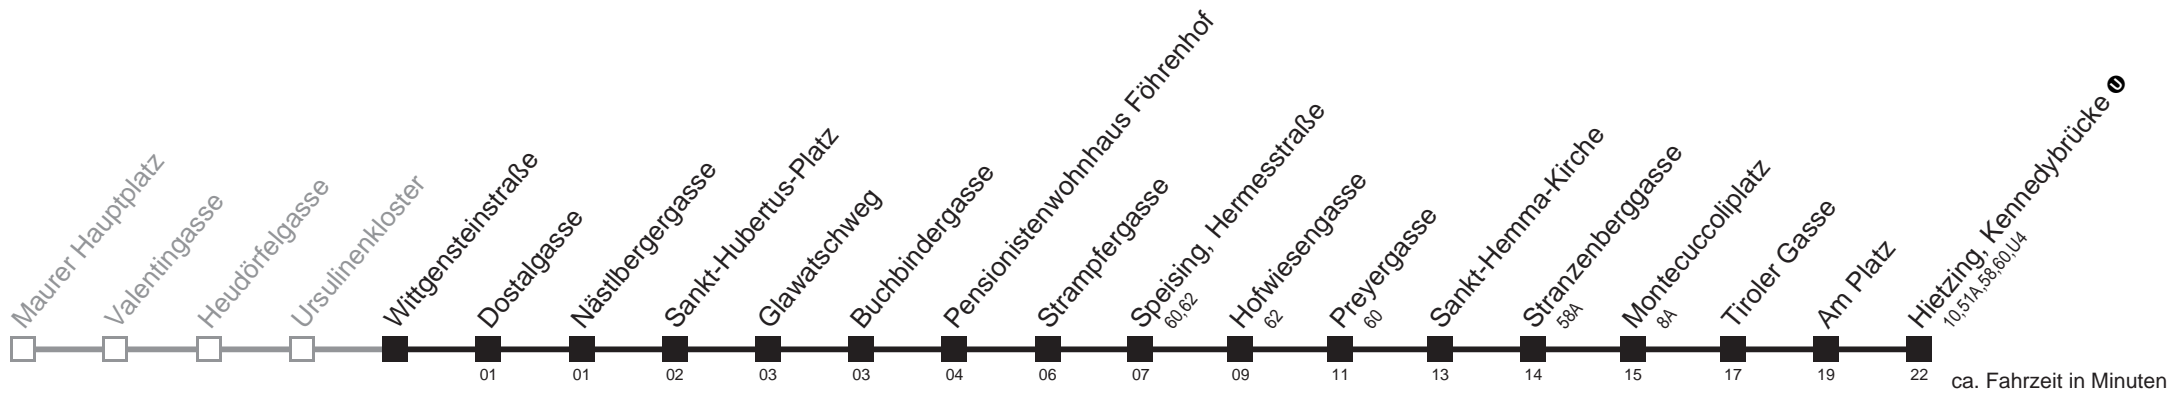

Gültig ab 1.6.2014
Am 24. und 31.12. Verkehr wie samstags

Holen Sie sich die aktuellen Abfahrtszeiten auf Ihr Handy!
m.qando.at/qr/01415

56B Wittgensteinstraße → Hietzing, Kennedybrücke U

Montag-Freitag (Schule)