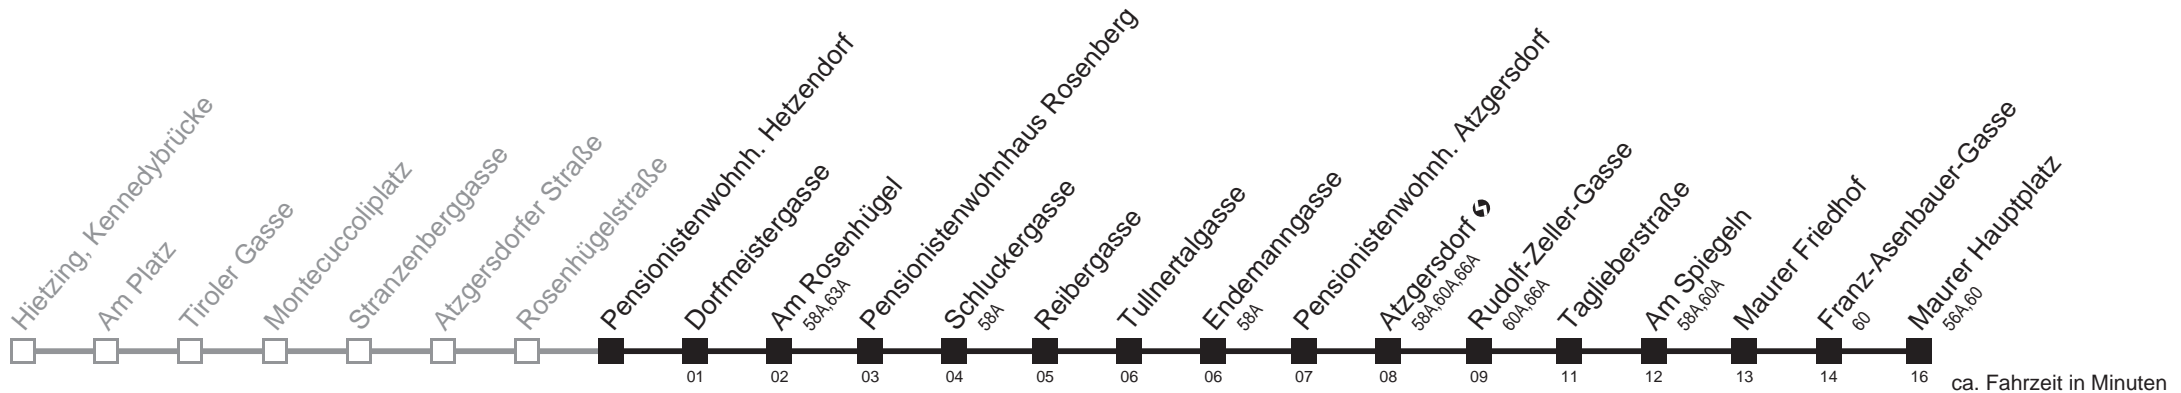

Gültig ab 1.6.2014
Am 24. und 31.12. Verkehr wie samstags

Holen Sie sich die
aktuellen Abfahrtszeiten
auf Ihr Handy!

m.qando.at/qr/01114

56B Pensionistenwohnh. Hetzendorf → Maurer Hauptplatz

ca. Fahrzeit in Minuten