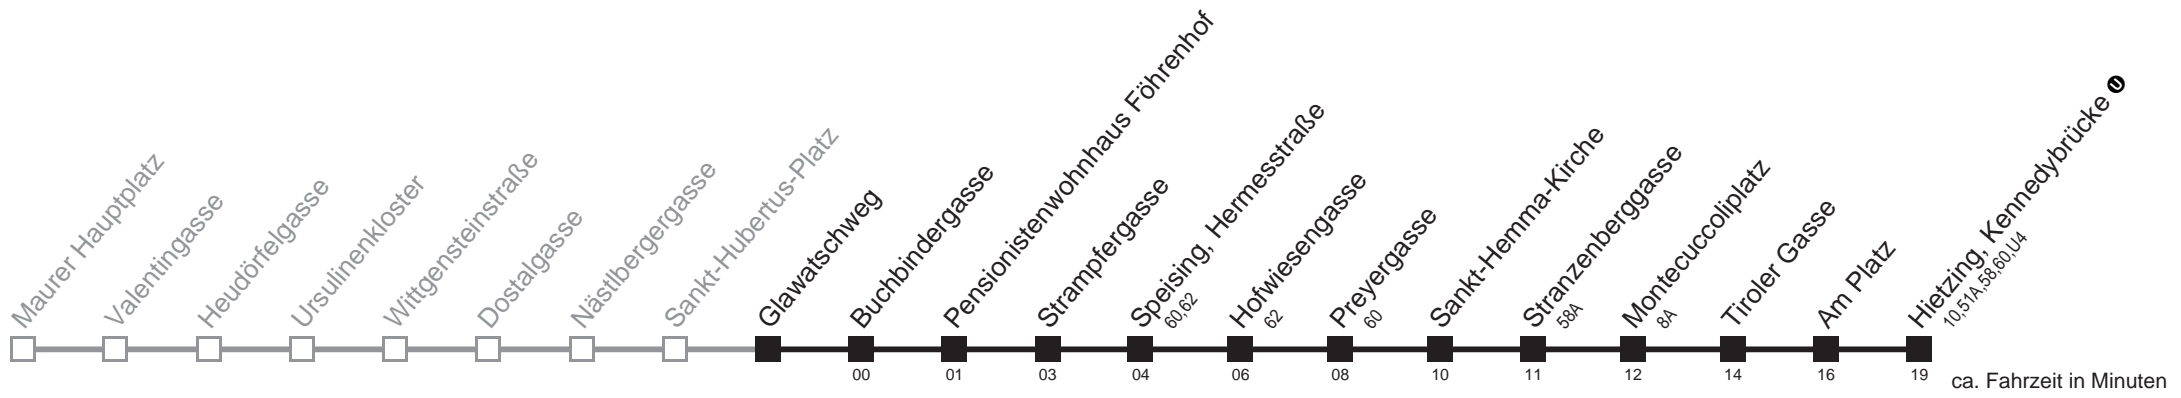

Gültig ab 1.6.2014
Am 24. und 31.12. Verkehr wie samstags

Holen Sie sich die aktuellen Abfahrtszeiten auf Ihr Handy!
m.qando.at/qr/01150

56B

Glawatschweg → Hietzing, Kennedybrücke U

Montag-Freitag (Schule)