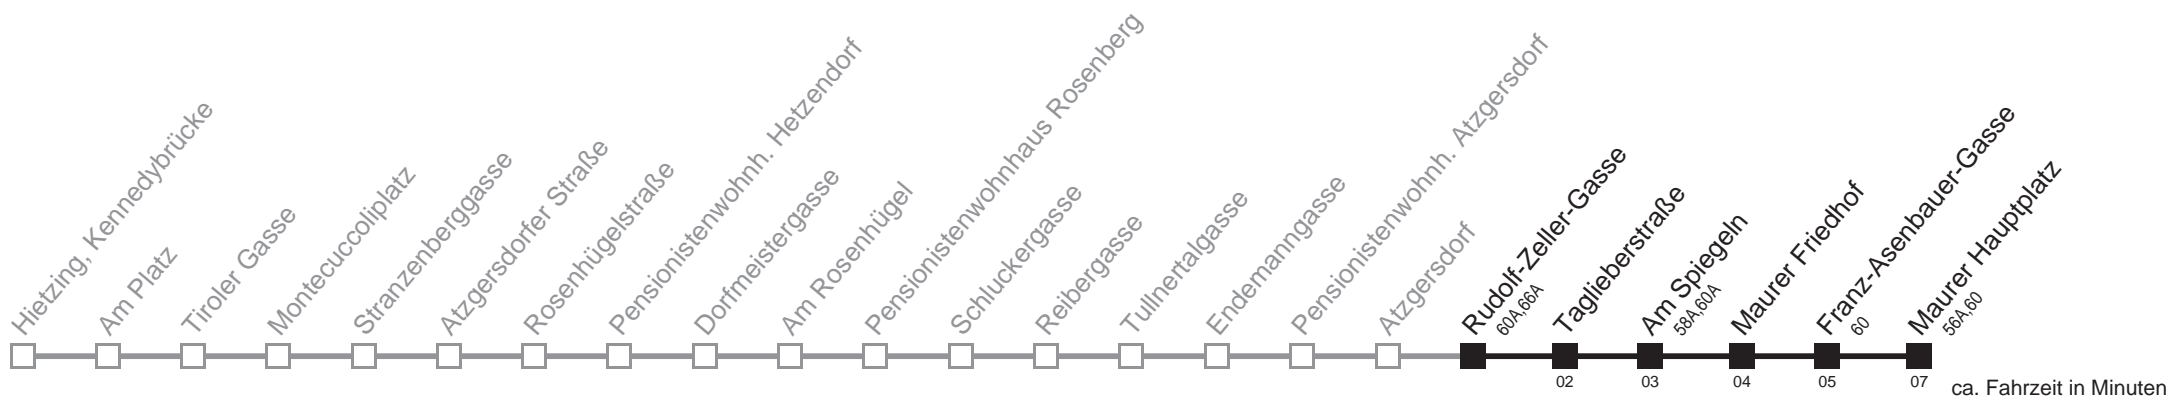

Gültig ab 1.6.2014
Am 24. und 31.12. Verkehr wie samstags

Holen Sie sich die
aktuellen Abfahrtszeiten
auf Ihr Handy!

m.qando.at/qr/00094

56B

Rudolf-Zeller-Gasse → Maurer Hauptplatz

Montag-Freitag (Schule)

5	11 32 52
6	05 20 30 39 48 57
7	07 17 27 32 37 42 47 57
8	07 17 27 37 47 57
9	11 24 39 54
10	09 24 39 54
11	09 24 39 54
12	04 14 24 34 44 54
13	04 14 24 34 44 54
14	04 14 24 34 44 54
15	04 17 27 37 47 57
16	07 17 27 37 47 57
17	07 17 27 37 47 57
18	07 17 27 37 47 57
19	12 27 42 57
20	14 32 59
21	29 59
22	29 59
23	29 59
0	32
1	05